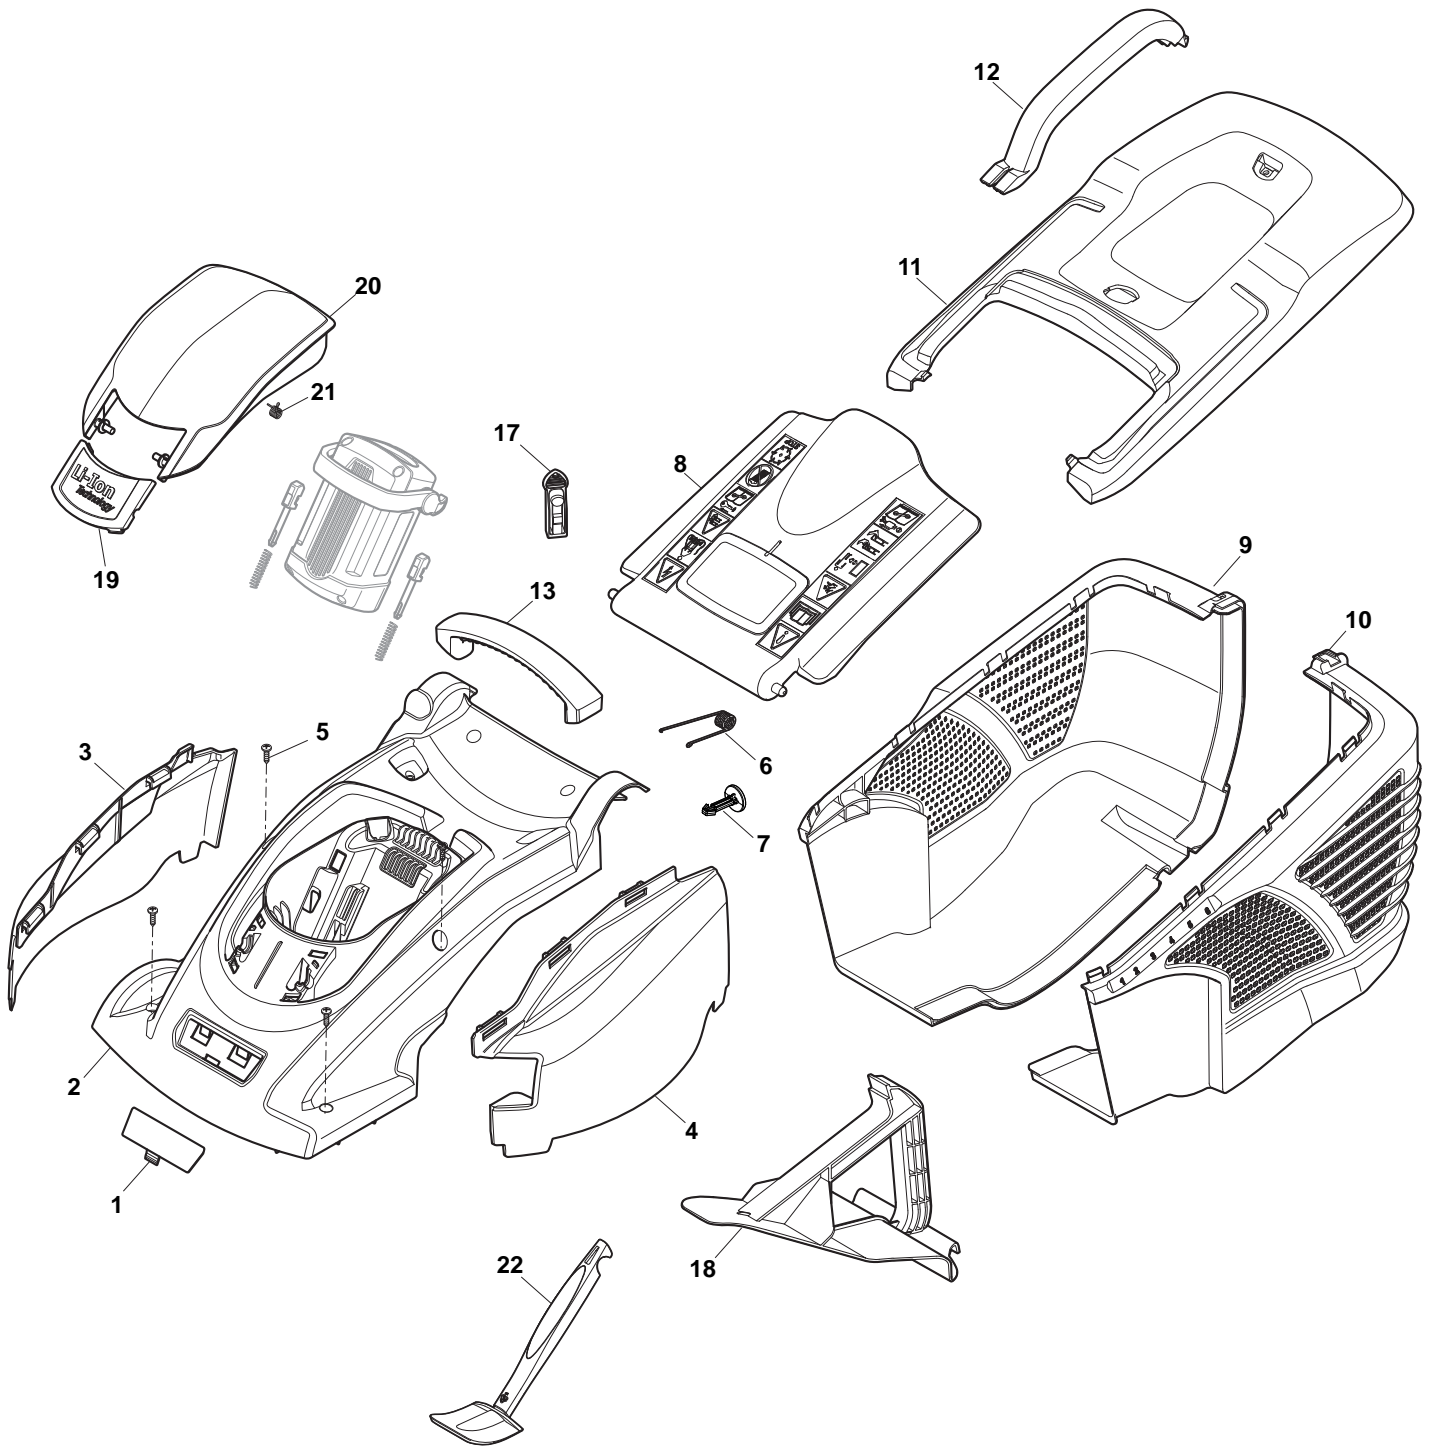

POS	PART. NO	Q.ty	DESCRIPTION	DESCRIZIONE	BESCHREIBUNG	DESCRIPTION	REMARKS
1	322055168/0	1	Frontal Plate	Piastra Frontale	Front Plättchen	Avant Plaquette	
2	322055164/0	1	Deck White	Chassis Bianco	Gehäuse Weiß	Châssis Blanc	
2	322055179/0	1	Deck Yellow	Chassis Giallo	Gehäuse Gelb	Châssis Jaune	
3	322109856/0	1	Side Cover, Grey	Copertura Laterare, Grigio	Grau Seitentür	Couvre latéral Gris	
3	322109865/0	1	Side Cover, Black	Copertura Laterare Nera	Schwarz Seitentür	Couvre latéral Noir	
4	322109854/0	1	Cover Height Adjusting, Grey	Copertura Reg. Altezza, Grigio	Haube Höheverstellung, Grau	Capot Reglage Hauteur, Gris	
4	322109866/0	1	Cover Height Adjusting, Black	Copertura Reg. Altezza, Nero	Haube Höheverstellung, Schwarz	Capot Reglage Hauteur, Noir	
5	112728714/0	10	Screw	Vite	Schraube	Vis	
6	122450470/0	1	Spring	Molla	Feder	Ressort	
7	322524356/0	1	Pin	Perno	Bolzen	Pivot	
8	322600242/0	1	Stone-Guard, Grey	Parasassi Grigio	Prallblech, Grau	Pare-Pierres, Gris	
8	322600254/0	1	Stone-Guard, Black	Parasassi, Nero	Pare-Pierres, Noir	Prallblech, Schwarz	
9	322486293/0	1	Grass-Box, R Lower Grey	Sacco, Parte Inf Dx Grigio	Korb, R Unterteil Grau	Sac, Partie Inferieure Droite Gris	
9	322486324/0	1	Grass-Box, R Lower Black	Sacco, Parte Inf Dx Nero	Korb, R Unterteil Schwarz	Sac, Partie Inferieure Droite Noir	
10	322486294/0	1	Grass-Box, L Lower Grey	Sacco, Parte Inf Sx Grigio	Korb, L Unterteil Grau	Sac, Partie Inferieure Gauche Gris	
10	322486325/0	1	Grass-Box, L Lower Black	Sacco, Parte Inf Sx Nero	Korb, L Unterteil Schwarz	Sac, Partie Inferieure Gauche Noir	
11	322486308/0	1	Grass-Box, Upper	Sacco, Parte Sup	Korb, Oberteil	Sac, Partie Superieure	White
11	322486309/0	1	Grass-Box, Upper	Sacco, Parte Sup	Korb, Oberteil	Sac, Partie Superieure	Red
11	322486323/0	1	Grass-Box, Upper	Sacco, Parte Sup	Korb, Oberteil	Sac, Partie Superieure	Yellow
11	322486329/0	1	Grass-Box, Upper	Sacco, Parte Sup	Korb, Oberteil	Sac, Partie Superieure	Grey
12	322393656/0	1	Handle	Maniglia	Griff	Poignée	
12	322393666/0	1	Handle, Black	Maniglia, Nero	Griff, Schwarz	Poignée, Noir	
13	322393660/0	1	Handle	Maniglia	Griff	Poignée	
17	322076570/0	1	Battery Safety Key	Chiave Sicurezza Batteria	Battery Safety Key	Battery Safety Key	
18	322140242/0	1	Mulching Plug	Tappo Mulching	Gummistopfen Mulching	Bouchon Mulching	
19	322545222/0	1	Plate	Piastrina	Plättchen	Plaquette	
20	322055165/0	1	Cover	Capottina	Haube	Capot	
21	122450473/0	1	Spring	Molla	Feder	Ressort	
22	113300215/0	1	Scraper	Scraper	Scraper	Scraper