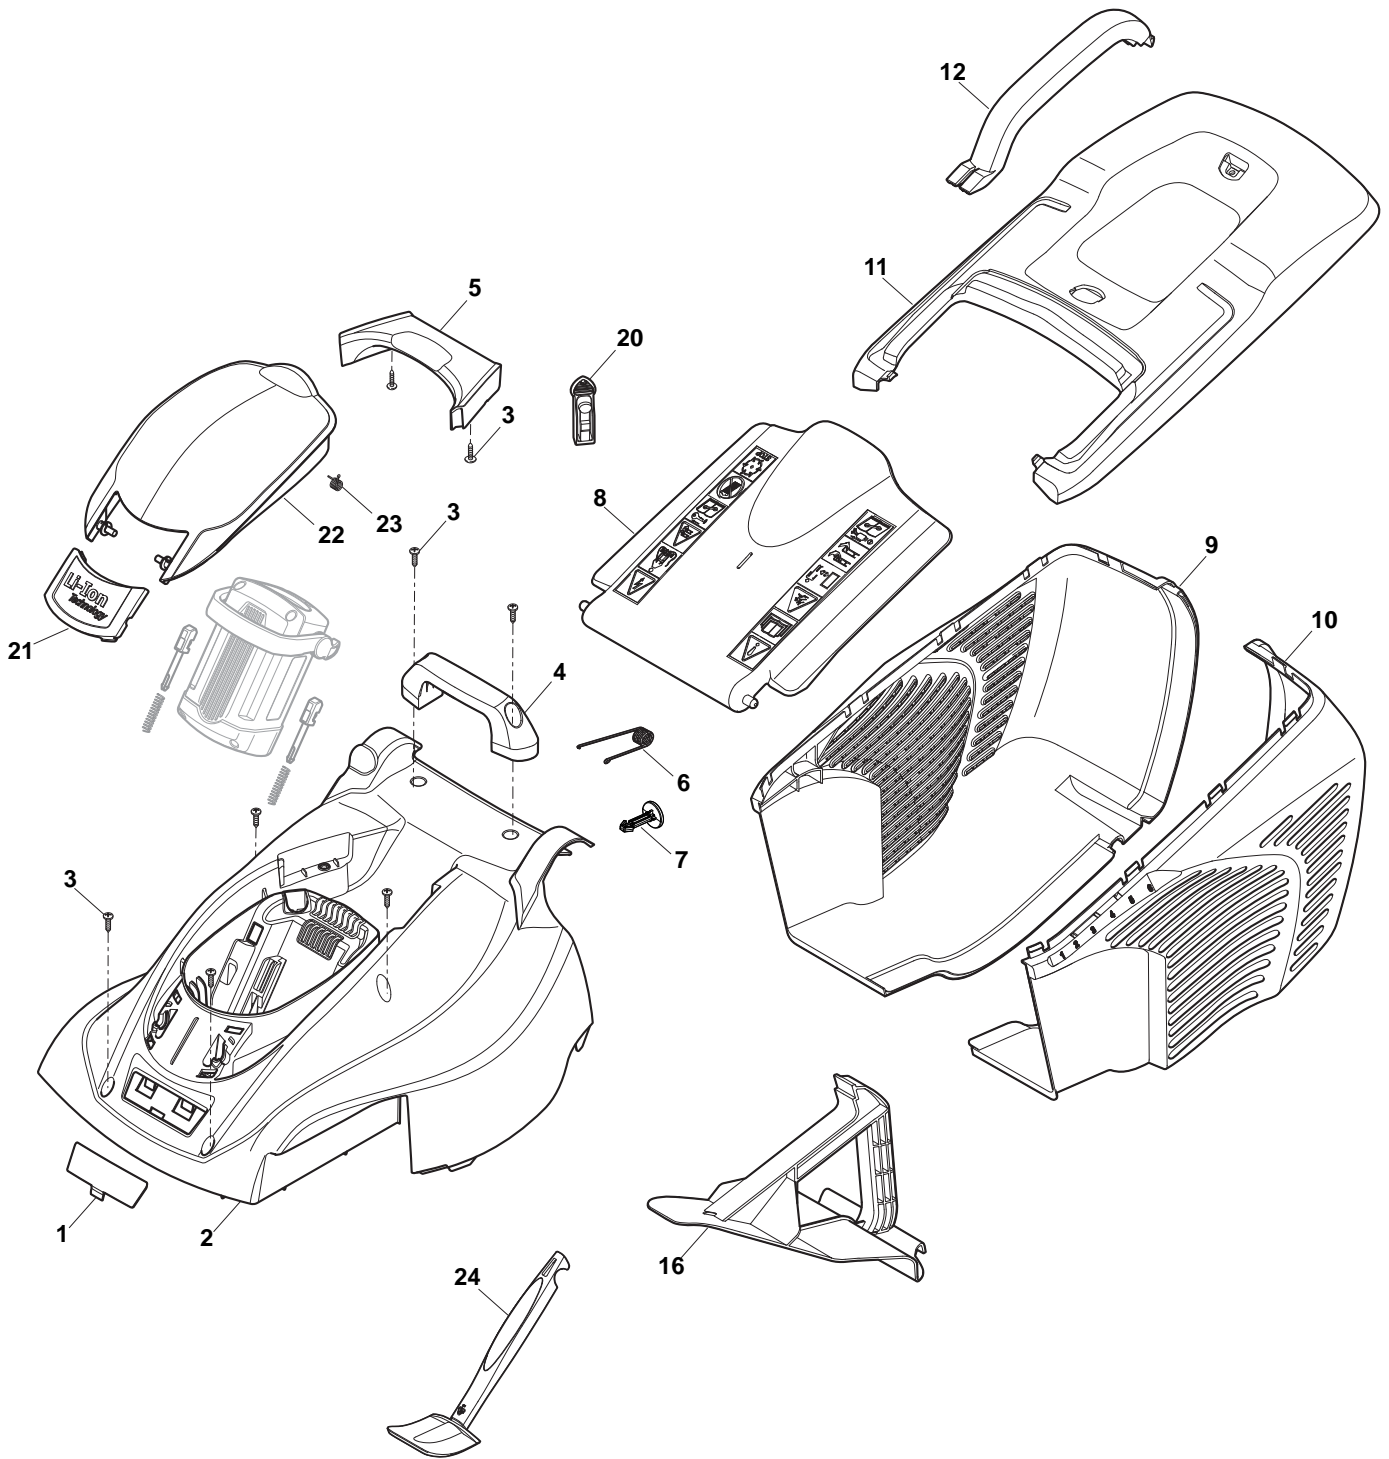

POS	PART. NO	Q.ty	DESCRIPTION	DESCRIZIONE	BESCHREIBUNG	DESCRIPTION	REMARKS
1	322066760/0	1	Deck Grey	Chassis Grigio	Gehäuse Grau	Châssis Gris	
2	322785387/0	1	Support, Wheels	Supporto Ruote	Halter, Rad	Support Roue	
3	322686105/0	2	Wheel Ø 250	Ruota Ø 250	Rad Ø 250	Roue Ø 250	
4	322110637/0	2	Hub Cap Grey	Coprizzo Grigio	Radkappe Grau	Couvre-Moyeu Gris	
5	112604903/0	4	Washer	Rosetta	Scheibe	Rondelle	
6	122033425/0	1	Axle, Rear Wheels	Asse Ruote Posteriore	Achse, Hinterrad	Axe Roues Arriere	
7	322545142/0	2	Plate	Piastrina	Plättchen	Plaquette	
8	112728714/0	8	Screw	Vite	Schraube	Vis	
9	322785388/1	1	Lever, Height Adjustment	Leva Regolazione Altezza	Hebel, Höneverstellung	Levier Reglage Hauteur	Grey
9	322785414/1	1	Lever, Height Adjustment	Leva Regolazione Altezza	Hebel, Höneverstellung	Levier Reglage Hauteur	Yellow
10	322524354/0	1	Pin	Perno	Bolzen	Pivot	
11	122446195/0	1	Spring	Molla	Feder	Ressort	
12	322869680/0	1	Rod, Height Adjustment	Asta Comando Regol. Altezza	Stange, Höneverstellung	Tige Commande Reglage Hauteur	Grey
12	322869685/0	1	Rod, Height Adjustment	Asta Comando Regol. Altezza	Stange, Höneverstellung	Tige Commande Reglage Hauteur	Black
13	322785415/0	2	Plate	Piastrina	Plättchen	Plaquette	
14	122033424/0	1	Axle, Rear Wheels	Asse Ruote Posteriore	Achse, Hinterrad	Axe Roues Arriere	
15	322785386/0	1	Support, Wheels	Supporto Ruote	Halter, Rad	Support Roue	
15	322785422/0	1	Support, Wheels	Supporto Ruote	Halter, Rad	Support Roue	
16	322686104/0	2	Wheel Ø 150	Ruota Ø 150	Rad Ø 150	Roue Ø 150	
17	322110685/0	2	Hub Cap Grey	Coprizzo Grigio	Radkappe Grau	Couvre-Moyeu Gris	
18	322785385/0	1	Support, Wheels	Supporto Ruote	Halter, Rad	Support Roue	