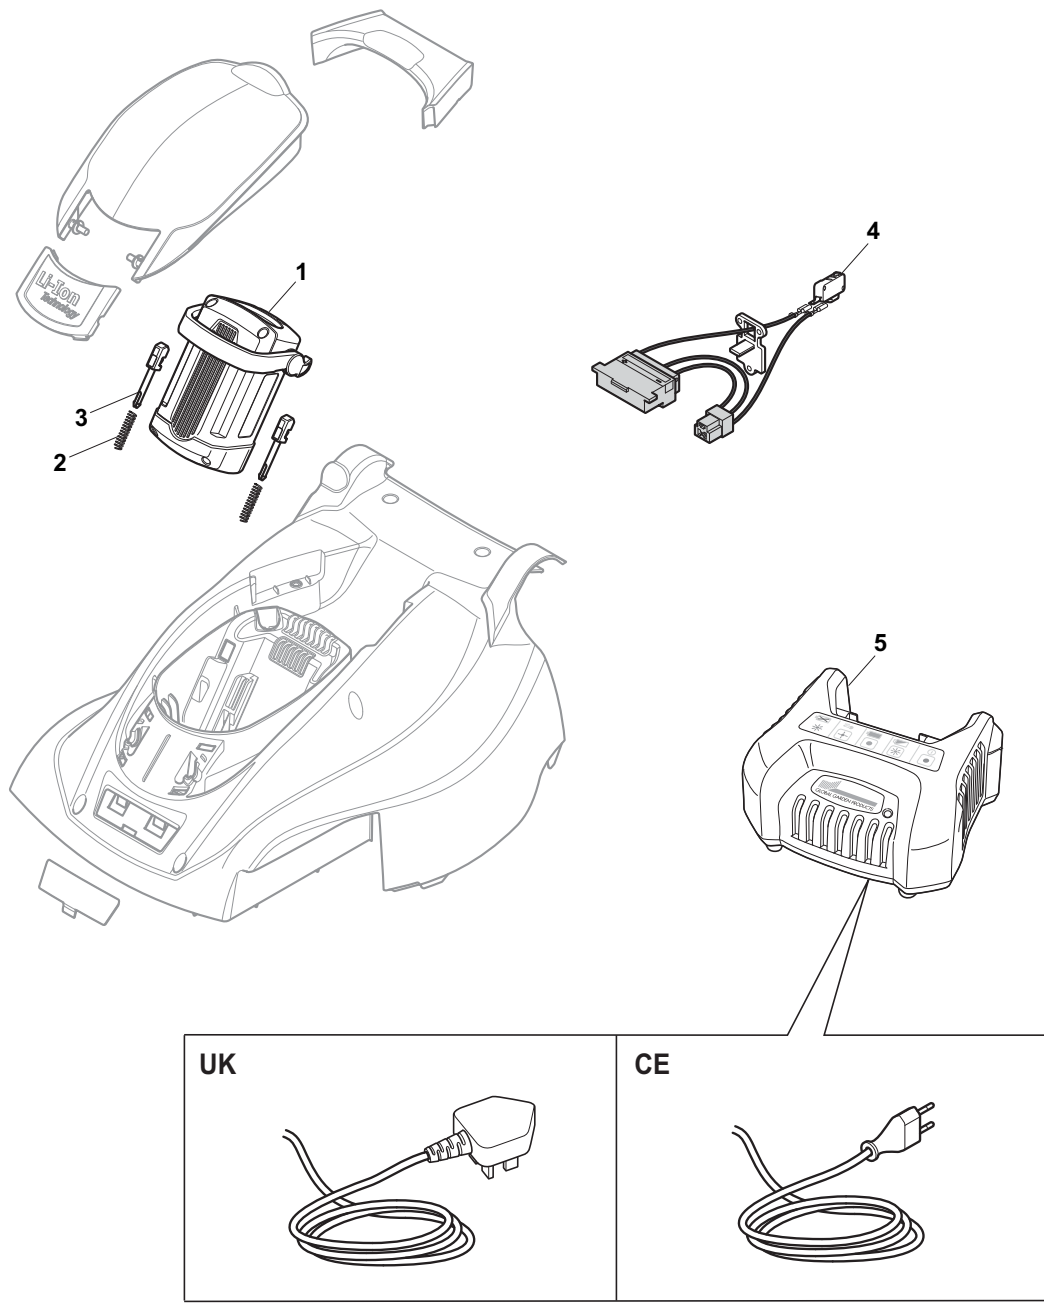

POS	PART. NO	Q.ty	DESCRIPTION	DESCRIZIONE	BESCHREIBUNG	DESCRIPTION	REMARKS
1	381600529/0	1	Battery	Batteria	Batterie	Batterie	
2	122450472/0	1	Spring	Molla	Feder	Ressort	
3	322524355/0	1	Pin	Perno	Bolzen	Pivot	
4	118210025/0	1	Safety Key Set	Kit Chiave Sicurezza	Safety Key Set	Safety Key Set	
5	118204132/1	1	Battery Charger	Carica Batteria	Ladgerät	Chargeur De Batterie	CE Plug
5	118204133/1	1	Battery Charger	Carica Batteria	Ladgerät	Chargeur De Batterie	UK Plug