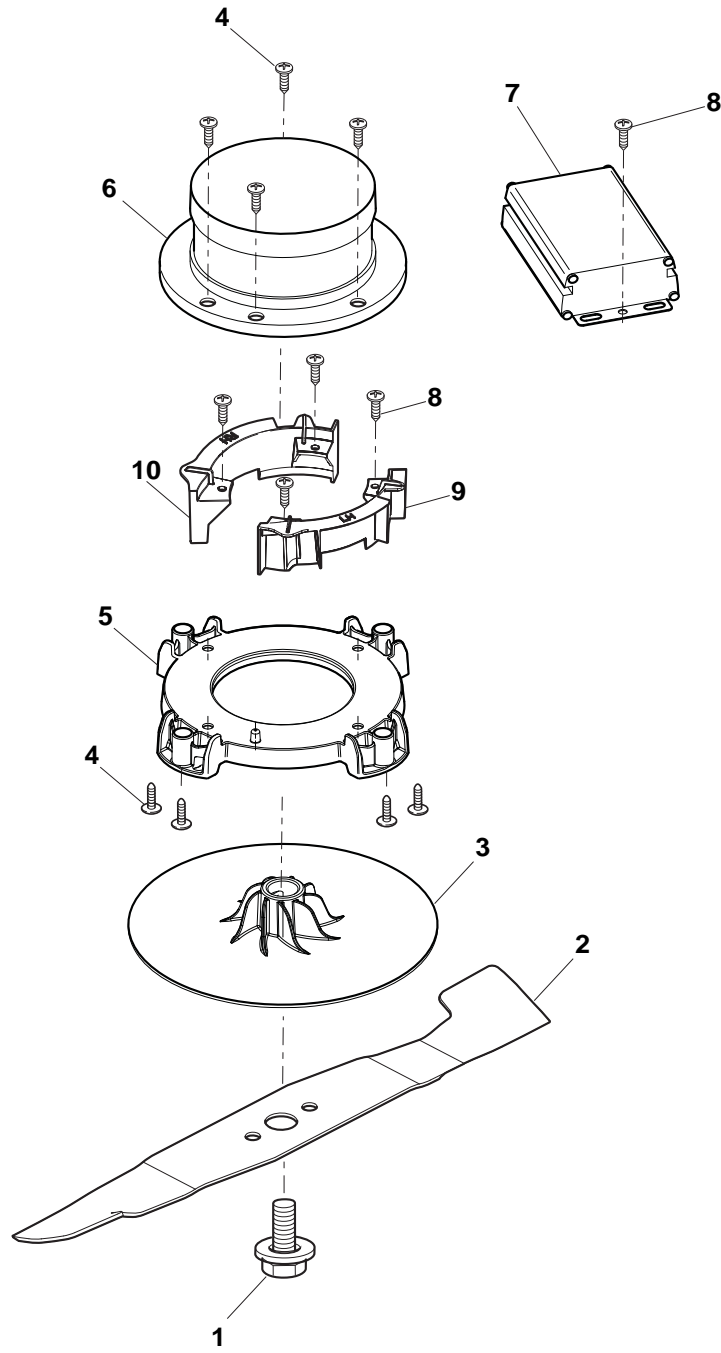

POS	PART. NO	Q.ty	DESCRIPTION	DESCRIZIONE	BESCHREIBUNG	DESCRIPTION	REMARKS
1	381004352/1	1	Screw	Vite	Schraube	Vis	
2	181004156/0	1	Blade	Coltello	Messer	Lame	
3	322465644/0	1	Hub	Mozzo	Nabe	Moyeu	
4	112728699/0	8	Screw	Vite	Schraube	Vis	
5	322207227/0	1	Fairlead	Fermacavo	Kabelbefestigung	Fixation Cable	
6	118563513/0	1	Engine Battey	Motore Batteria	Motor Batterie	Moteur Batterie	
7	118206001/0	1	Controller	Controller	Controller	Controller	
8	112728714/0	1	Screw	Vite	Schraube	Vis	
9	322393686/0	1	Flangia Motore Batteria Sx	Left Battery Flange Wall	Flasque batterie Droite	Linke atterie Flansch	
10	322393685/0	1	Flangia Motore Batteria Dx	Right Battery Flange Wall	Flasque batterie Gauche	Richtige Batterie Flansch