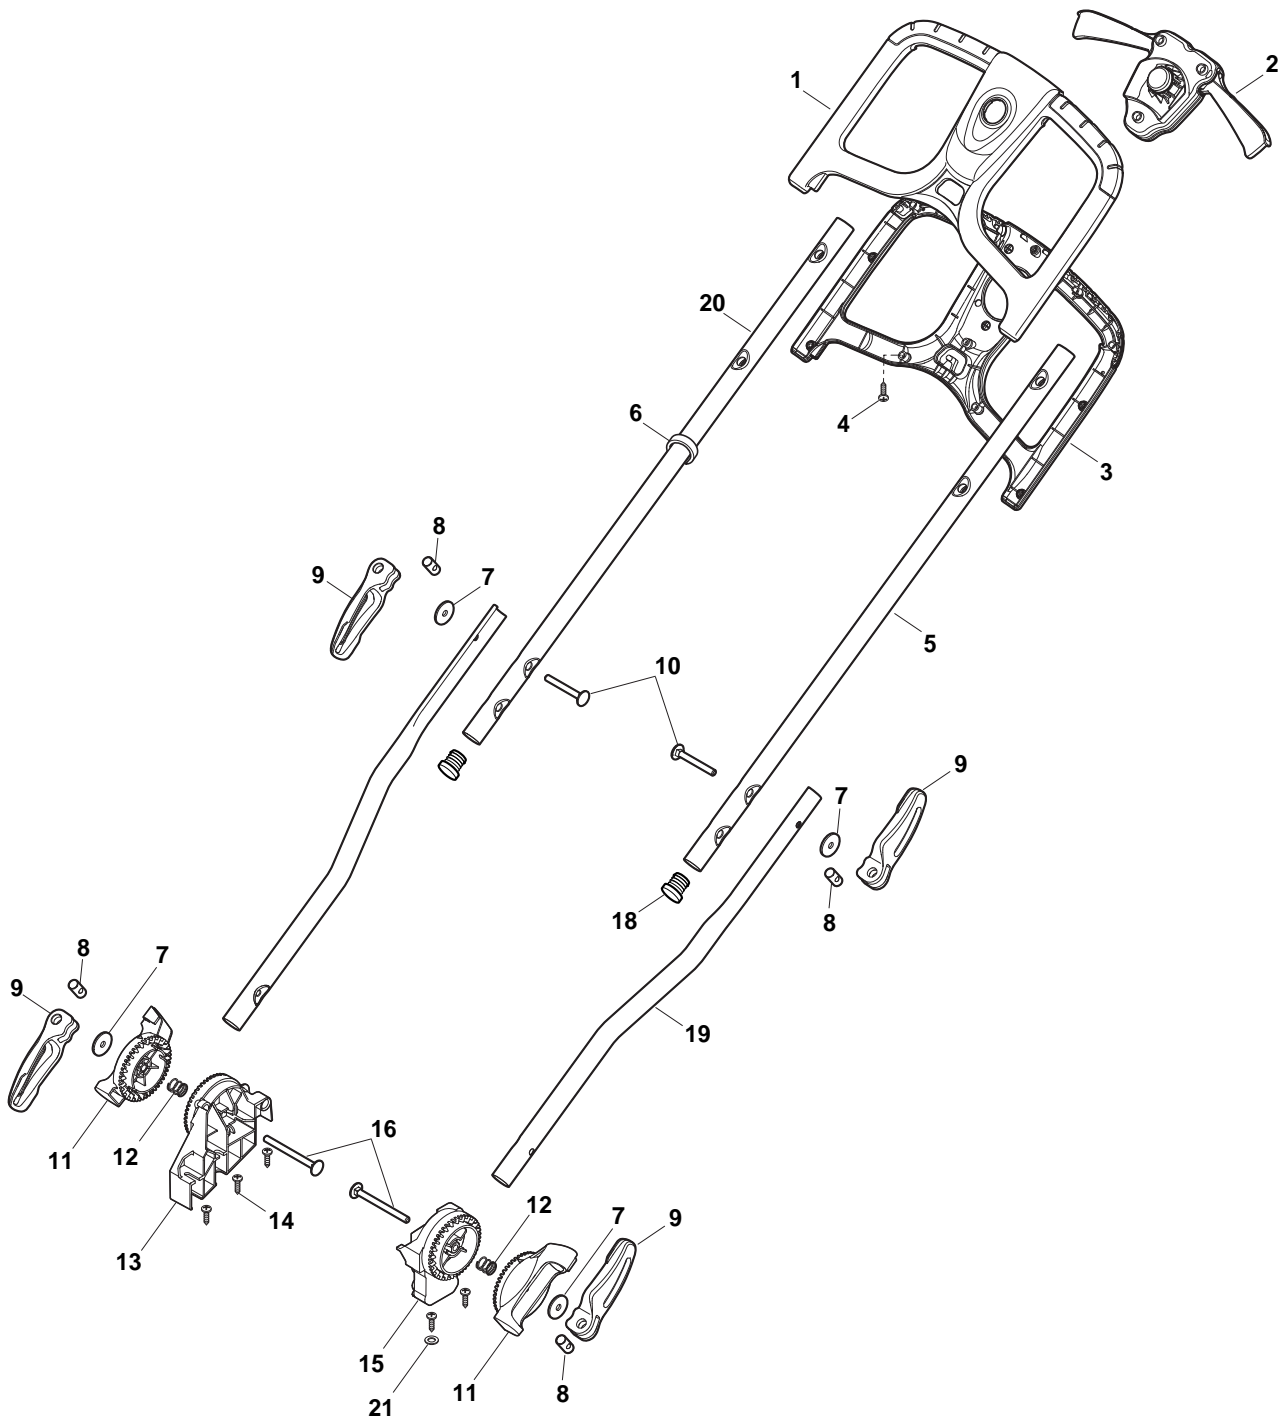

POS	PART. NO	Q.ty	DESCRIPTION	DESCRIZIONE	BESCHREIBUNG	DESCRIPTION	REMARKS
1	322291034/0	1	Upper Half Handgrip Switch	Semiinpugnatura Sup. Salvamotore	Oberteil Hälfte Tot Manschalter	Poignée Demi Sup. Int. Main Morte	
2	381600524/0	1	Dead Hand Switch	Salvamotore	Tot Manschalter	Int. Main Morte	Yellow
2	381600528/0	1	Dead Hand Switch	Salvamotore	Tot Manschalter	Int. Main Morte	Red
3	322291035/0	1	Lower Half Handgrip Switch	Semiinpugnatura Inf. Salvamotore	Untere Hälfte Tot Manschalter	Poignée Demi Inferiore Int. Main Morte	
4	112728713/0	11	Screw	Vite	Schraube	Vis	
5	381007515/0	1	Handle,Left Lower Part	Manico, Parte Inf Sx	Holm, Linke Unterteil	Mancheron, Partie Inferieure G	
6	122192000/1	1	Clamp	Staffa	Bride	Etrier	
7	112523050/0	4	Washer	Rosetta	Scheibe	Rondelle	
8	122524352/0	4	Pin	Perno	Bolzen	Pivot	
9	322319519/0	4	Fixing Lever Handle	Leva Fix Manico	Fixing Hebelgriff	Fixation de la poignée de levier	
9	322319520/0	4	Fixing Lever Handle	Leva Fix Manico	Fixing Hebelgriff	Fixation de la poignée de levier	
10	122943016/0	2	Screw	Vite	Schraube	Vis	
11	322246100/0	2	Handle Joint	Giunto	Handle Joint	Handle Joint	
12	122430210/0	2	Spring	Molla	Feder	Ressort	
13	322745052/0	2	Right Joint	Giunto Destro	Gelenk Rechte	Jointe Droit	
14	112728714/0	5	Screw	Vite	Schraube	Vis	
15	322745051/0	1	Left Joint	Giunto Sinistro	Gelenk Linke	Jointe Gauche	
16	122943017/0	2	Screw	Vite	Schraube	Vis	
18	118566112/0	2	Cap	Puntale	Gummistopfen	Bouchon	
19	381007513/0	2	Handle, Lower Part	Parte Inf Maniglia	Griff, Unterteil	Poignée, Partie Inferieure	
20	381007514/0	1	Handle, Right Lower Part	Manico, Parte Inf Dx	Holm, Rechte Unterteil	Mancheron, Partie Inferieure	
21	112521320/0	1	Washer	Rosetta	Scheibe	Rondelle