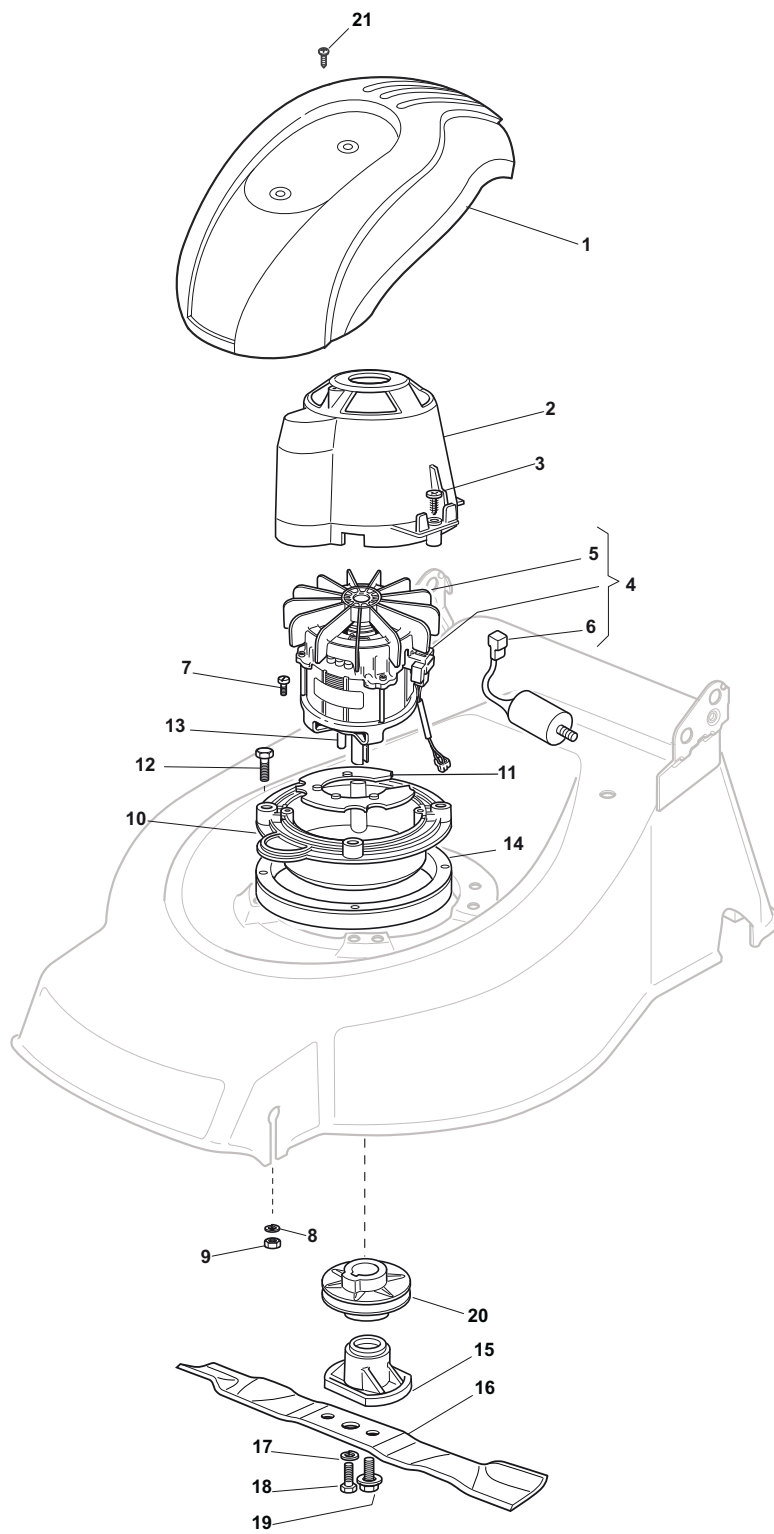

POS	PART. NO	Q.ty	DESCRIPTION	DESCRIZIONE	DESCRIPTION	BESCHREIBUNG	REMARKS
1	119216035/0	4	Bearing	Cuscinetto	Coussinet	Lager	
2	381007483/1	2	Wheel Ø 200	Ruota Ø 200	Roue Ø 200	Rad Ø 200	

**1**

**2**

**3**

POS	PART. NO	Q.ty	DESCRIPTION	DESCRIZIONE	DESCRIPTION	BESCHREIBUNG	REMARKS
1	122055045/1	1	Cover, Black	Capottina Nero	Capot Noire	Haube Schwarz	
1	322055139/0	1	Cover, Yellow	Capottina Gialla	Capot Jaune	Haube Gelb	
2	322785210/0	1	Support, Cover	Supporto Capottina	Support Capot	Halter, Haube	
3	112728710/0	4	Screw	Vite	Vis	Schraube	
4	118563641/1	1	Motor Atb	Motore ATB	Moteur ATB	Motor ATB	
5	118740054/0	1	Fan Motor Atb	Ventola Per Motore Atb	Ventilateur Moteur Atb	Lüfter Motor Atb	
6	118222039/0	1	Condenser 25 µf	Condensatore 25 µf	Condenseur 25 µf	Kondensator 25 µf	
7	112735410/0	4	Screw	Vite	Vis	Schraube	
8	112583500/0	4	Grower	Grower	Grower	Federring	
9	112293200/0	4	Nut	Dado	Ecrou	Mutter	
10	322207211/4	1	Flange	Flangia	Bride	Flansch	
11	322720360/2	1	Ventilation Screen	Schermo	Ecran Ventilation	Lüftungschirm	
12	112691800/0	4	Screw	Vite	Vis	Schraube	
13	112139440/0	1	Feather	Linguetta	Clavette	Keil	
14	322170960/1	1	Spacer	Distanziale	Entretoise	Distanzring	
15	322463186/3	1	Hub	Mozzo	Moyeu	Nabe	
16	181004346/3	1	Blade Standard	Coltello Standard	Lame Standard	Messer Standard	
16	181004397/0	1	Blade Winged	Coltello Alettato	Lame Ailetée	Messer Flügel	
17	112583500/0	2	Grower	Grower	Grower	Federring	
18	112793101/0	2	Screw	Vite	Vis	Schraube	
19	381004352/1	1	Screw	Vite	Vis	Schraube	
20	322601911/1	1	Pulley	Puleggia	Poulie	Riemenscheibe	
21	112728680/0	2	Screw	Vite	Vis	Schraube	