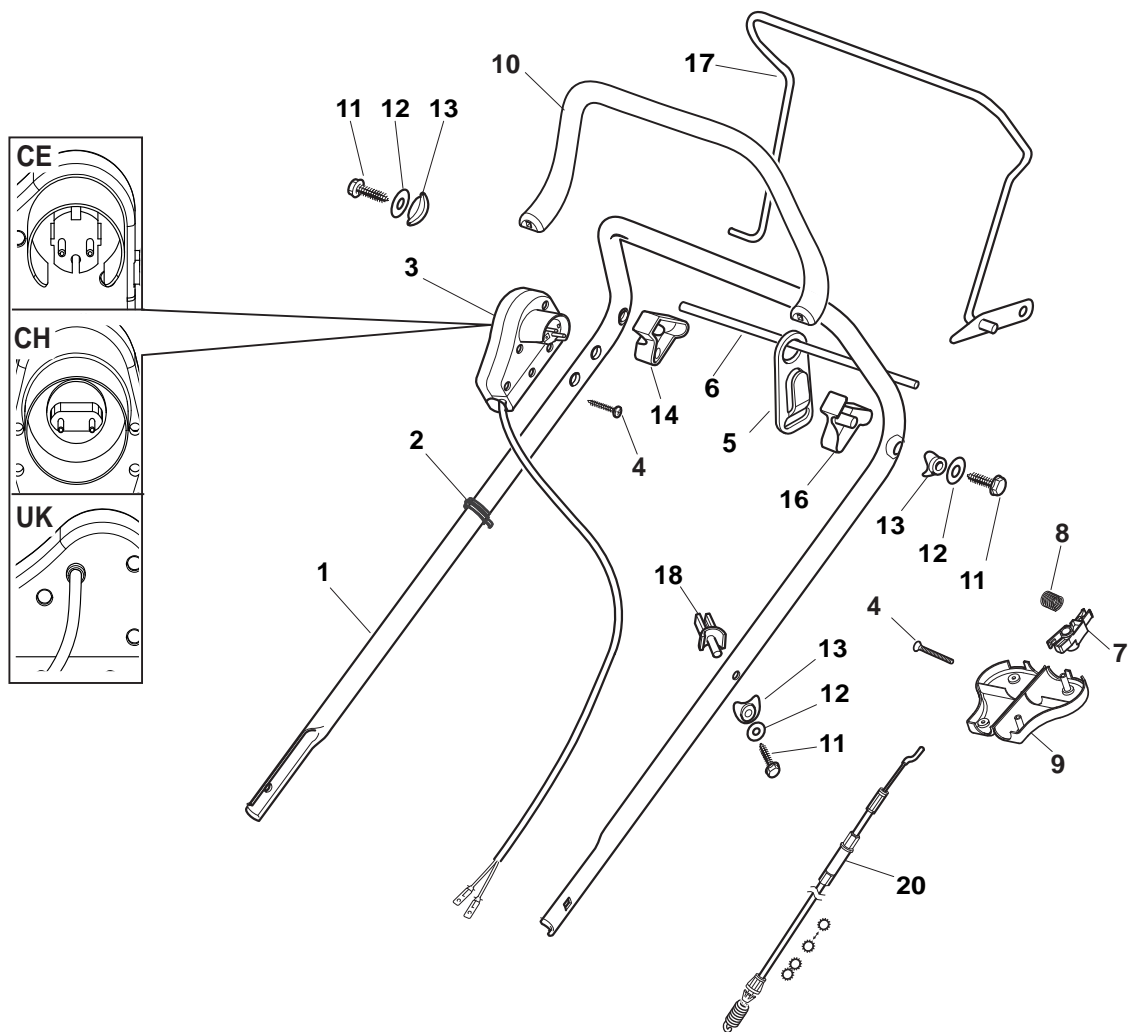

POS	PART. NO	Q.ty	DESCRIPTION	DESCRIZIONE	DESCRIPTION	BESCHREIBUNG	REMARKS
1	322291150/0	1	Rubber Insert	Insero In Gomma	Insert De	Gummi Einsatz	
2	322060198/1	1	Protection, Belt	Carter Cinghia	Protection Courroire	Schutz, Riemen	
3	112728530/0	3	Screw	Vite	Vis	Schraube	
4	322140223/0	1	Deflector	Deflettore	Deflecteur	Abweiser	

POS	PART. NO	Q.ty	DESCRIPTION	DESCRIZIONE	DESCRIPTION	BESCHREIBUNG	REMARKS
1	381006603/0	1	Handle, Upper Part	Manico, Parte Sup	Mancheron, Partie Superieure	Holm, Oberteil	
2	122192000/1	2	Clamp	Staffa	Etrier	Bride	
3	118710628/0	1	Dead Hand Switch	Salvatore	Int. Main Morte	Tot Manschalter	AUS/NZ
3	381600500/2	1	Dead Hand Switch	Salvatore	Int. Main Morte	Tot Manschalter	CE
3	381600501/2	1	Dead Hand Switch	Salvatore	Int. Main Morte	Tot Manschalter	UK
3	381600502/2	1	Dead Hand Switch	Salvatore	Int. Main Morte	Tot Manschalter	CH
4	112728701/0	2	Screw	Vite	Vis	Schraube	
5	322195101/4	1	Fairlead	Fermacavo	Fixation Cable	Kabelbefestigung	
11	112735103/0	3	Screw	Vite	Vis	Schraube	
12	112523040/0	3	Washer	Rosetta	Rondelle	Scheibe	
13	122680006/1	3	Washer	Rosetta	Rondelle	Scheibe	
14	322806518/2	1	Support, R	Supporto Dx	Support D	Halter, Rechter	
15	122020320/0	1	Fairlead Bearing	Aggancio	Support Serrecable	Kabelhalter	
16	322806519/2	1	Support, L	Supporto Sx	Support G	Halter, Linker	
17	181001245/1	1	Driving Lever	Leva Trazione	Levier Traction	Antriebhebel	
18	122806520/0	1	Support, Adjuster	Supporto Registro	Support Ecrou Reg.	Halter, Regler	
20	381030091/0	1	Cable, Rear Drive	Cavo Comando Trazione	Câble, Comm. Traction	Kabel, Antrieb	