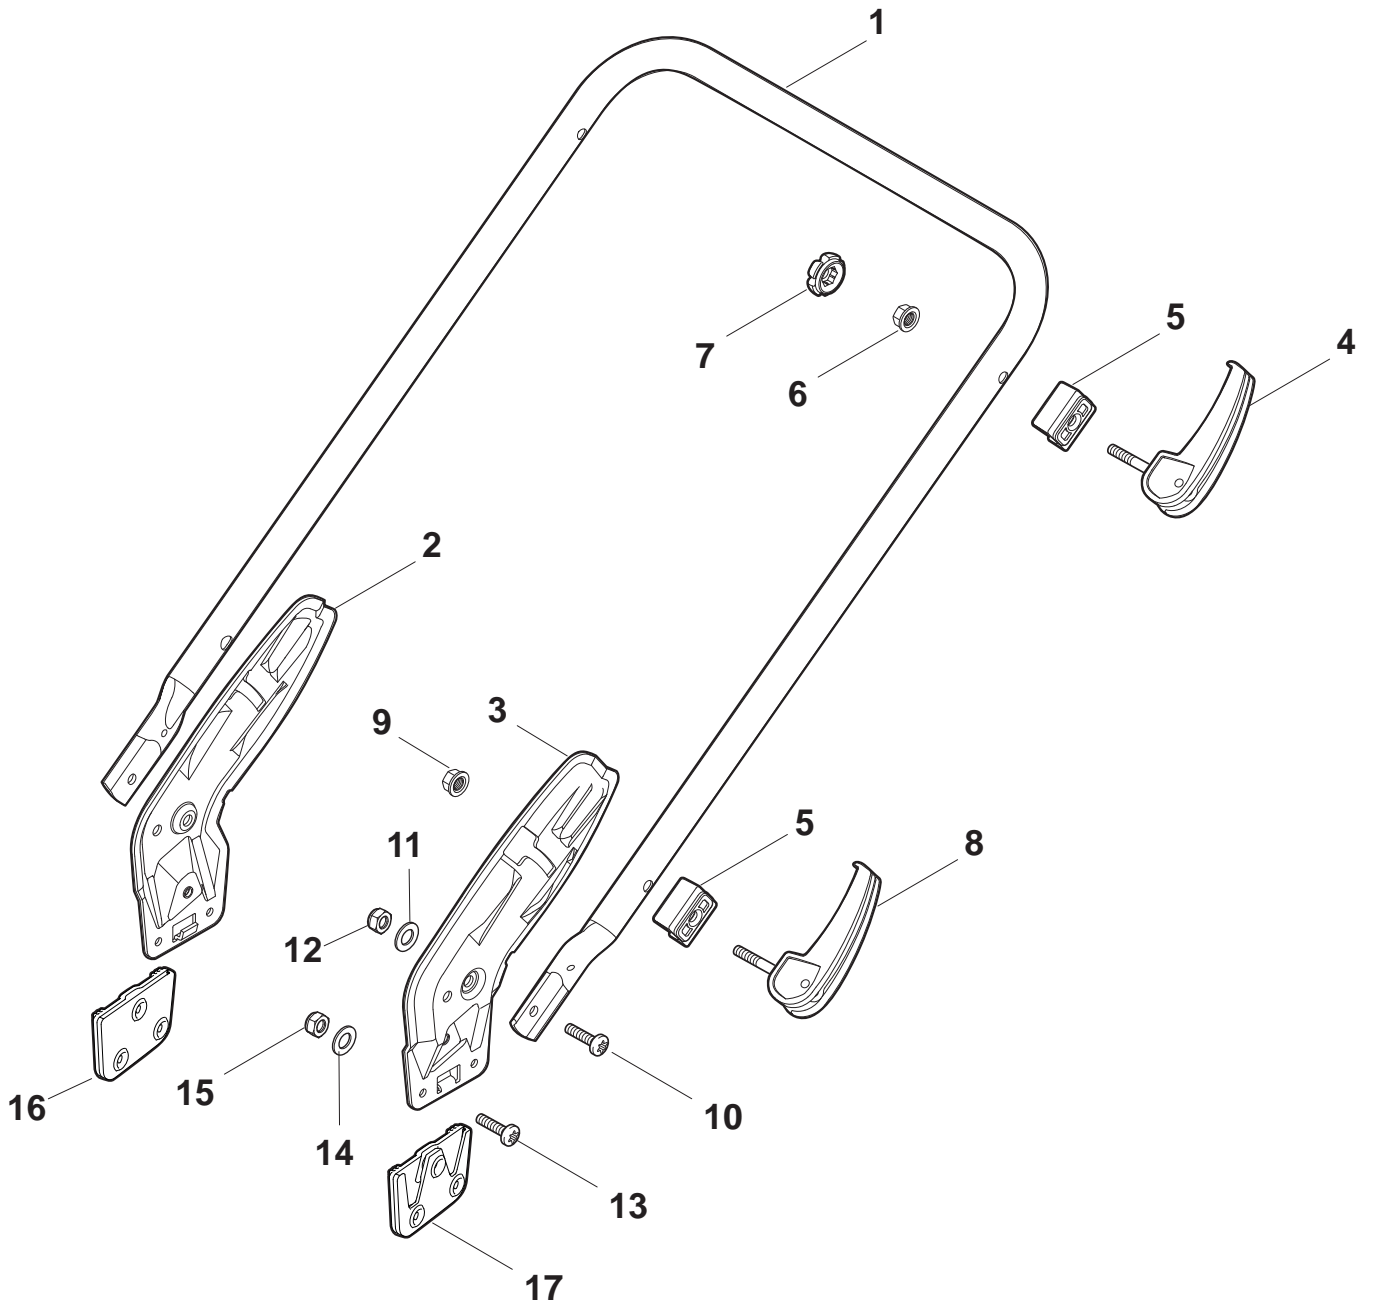

POS	PART. NO	Q.ty	DESCRIPTION	DESCRIZIONE	DESCRIPTION	BESCHREIBUNG	REMARKS
1	381006889/0	1	Handle, Lower Part	Parte Inf Maniglia	Poignée, Partie Inferieure	Griff, Unterteil	
2	381005125/0	1	Bracket, R	Staffa Dx	Etrier Droit	Steigbügel, Rechte	
3	381005127/0	1	Bracket, L	Staffa Sx	Etrier Gauche	Steigbügel, Linke	
4	381103350/0	2	Handle	Maniglia	Poignée	Griff	
5	322680016/0	4	Support	Supporto	Support	Halter	
6	122131750/0	2	Nut	Dado	Ecrou	Mutter	
7	322399835/0	2	Knob	Manopolina	Poignée	Griff	
8	381003254/0	2	Handle	Maniglia	Poignée	Griff	
9	112154220/0	2	Nut	Dado	Ecrou	Mutter	
10	112760605/0	2	Screw	Vite	Vis	Schraube	
11	112521350/0	2	Washer	Rosetta	Rondelle	Scheibe	
12	112155000/0	2	Nut	Dado	Ecrou	Mutter	
13	112727803/0	6	Screw	Vite	Vis	Schraube	
14	112523040/0	6	Washer	Rosetta	Rondelle	Scheibe	
15	112154510/0	6	Nut	Dado	Ecrou	Mutter	
16	322551580/0	1	Isolation Plate	Piastrina Isolamento	Plaquette De Isolement	Absonderung Platte	
17	322551581/0	1	Isolation Plate	Piastrina Isolamento	Plaquette De Isolement	Absonderung Platte