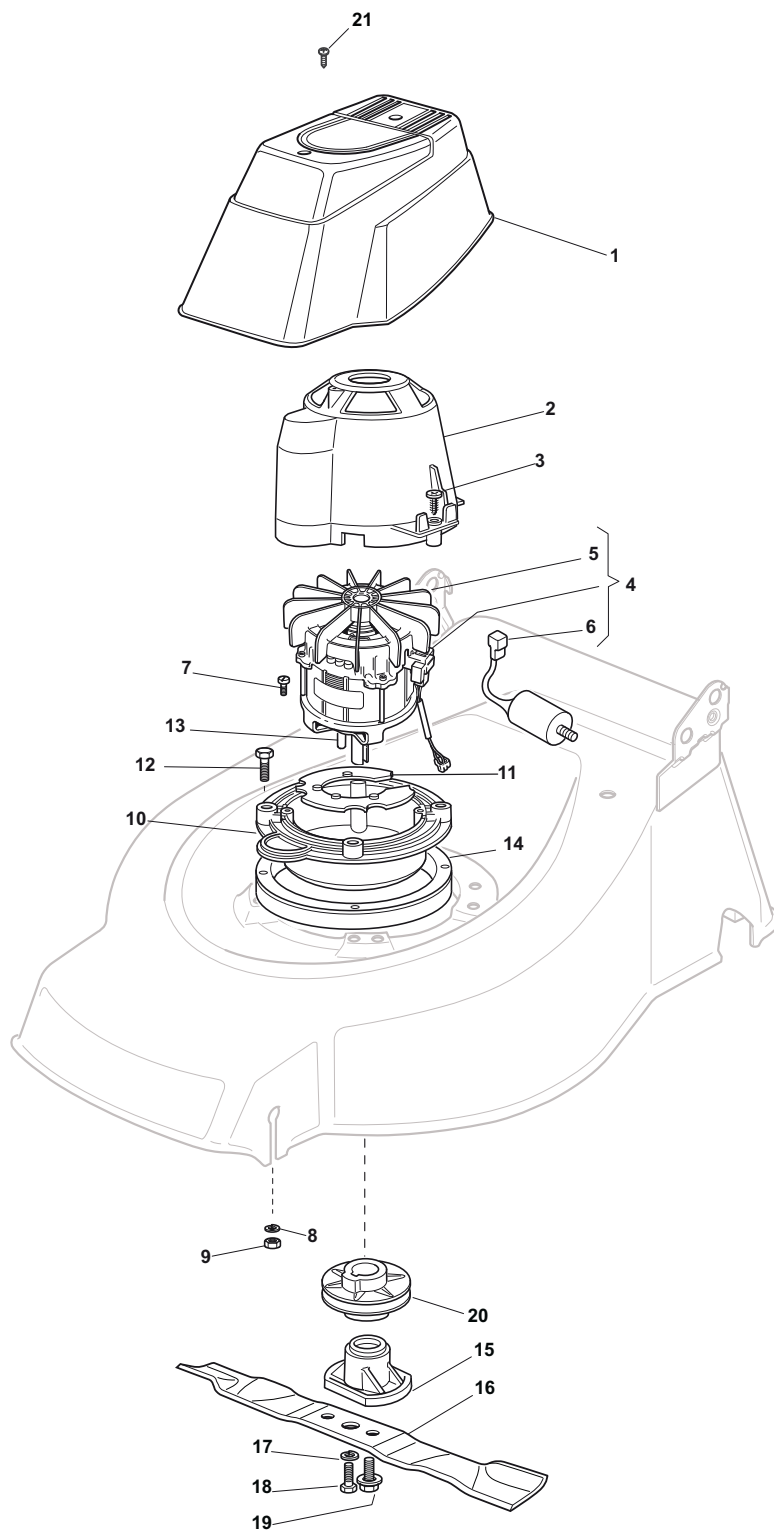

POS	PART. NO	Q.ty	DESCRIPTION	DESCRIZIONE	DESCRIPTION	BESCHREIBUNG	REMARKS
1	119216035/0	4	Bearing	Cuscinetto	Coussinet	Lager	
2	381007483/1	2	Wheel Ø 200	Ruota Ø 200	Roue Ø 200	Rad Ø 200	

**1**

**2**

**3**

POS	PART. NO	Q.ty	DESCRIPTION	DESCRIZIONE	DESCRIPTION	BESCHREIBUNG	REMARKS
1	122055045/1	1	Cover, Black	Capottina Nero	Capot Noire	Haube Schwarz	
1	322055139/0	1	Cover, Yellow	Capottina Gialla	Capot Jaune	Haube Gelb	
2	322785210/0	1	Support, Cover	Supporto Capottina	Support Capot	Halter, Haube	
3	112728710/0	4	Screw	Vite	Vis	Schraube	
4	118563641/1	1	Motor Atb	Motore ATB	Moteur ATB	Motor ATB	
5	118740054/0	1	Fan Motor Atb	Ventola Per Motore Atb	Ventilateur Moteur Atb	Lüfter Motor Atb	
6	118222039/0	1	Condenser 25 µf	Condensatore 25 µf	Condenseur 25 µf	Kondensator 25 µf	
7	112735410/0	4	Screw	Vite	Vis	Schraube	
8	112583500/0	4	Grower	Grower	Grower	Federring	
9	112293200/0	4	Nut	Dado	Ecrou	Mutter	
10	322207211/4	1	Flange	Flangia	Bride	Flansch	
11	322720360/2	1	Ventilation Screen	Schermo	Ecran Ventilation	Lüftungschirm	
12	112691800/0	4	Screw	Vite	Vis	Schraube	
13	112139440/0	1	Feather	Linguetta	Clavette	Keil	
14	322170960/1	1	Spacer	Distanziale	Entretoise	Distanzring	
15	322463186/3	1	Hub	Mozzo	Moyeu	Nabe	
16	181004346/3	1	Blade Standard	Coltello Standard	Lame Standard	Messer Standard	
16	181004397/0	1	Blade Winged	Coltello Alettato	Lame Ailetée	Messer Flügel	
17	112583500/0	2	Grower	Grower	Grower	Federring	
18	112793101/0	2	Screw	Vite	Vis	Schraube	
19	381004352/1	1	Screw	Vite	Vis	Schraube	
20	322601911/1	1	Pulley	Puleggia	Poulie	Riemenscheibe	
21	112728680/0	2	Screw	Vite	Vis	Schraube	