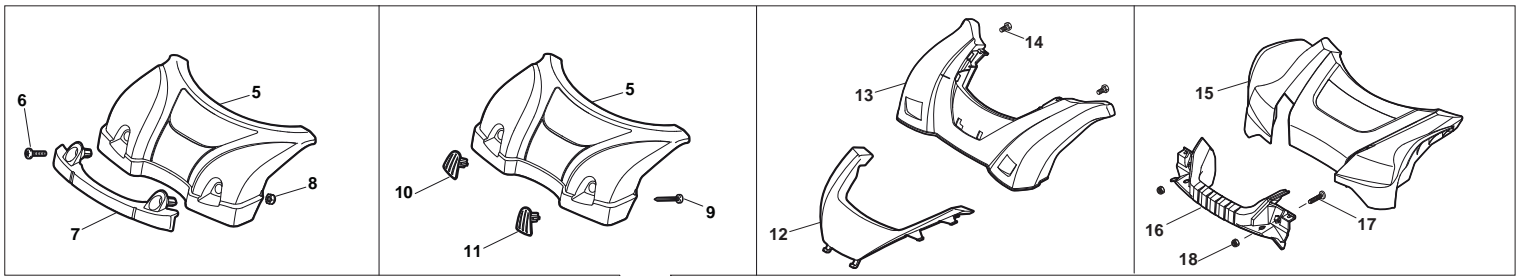

POS	PART. NO	Q.ty	DESCRIPTION	DESCRIZIONE	DESCRIPTION	BESCHREIBUNG	REMARKS
1	322500102/0	1	Front Combi	Pettine Anteriore	Vorne Comb	Peigne Avant	
2	112523000/1	2	Washer	Rosetta	Rondelle	Scheibe	
3	112728124/0	2	Screw	Vite	Vis	Schraube	
5	322226143/0	1	Mask, Red	Mascherina, Rosso	Mesque, Rouge	Maske, Rot	
5	322226144/0	1	Mask, Yellow	Mascherina, Giallo	Mesque, Jaune	Maske, Gelb	
5	322226151/0	1	Mask, Black	Mascherina, Nero	Mesque, Noir	Maske, Schwarz	
5	322226153/0	1	Mask, Black	Mascherina, Nero	Mesque, Noir	Maske, Schwarz	
5	322226155/0	1	Mask, Yellow	Mascherina, Giallo	Mesque, Jaune	Maske, Gelb	
6	112727799/0	2	Screw	Vite	Vis	Schraube	
7	322393638/0	1	Handle, Black	Maniglia, Nero	Poignee, Noir	Griff, Schwarz	
7	322393639/0	1	Handle, Grey	Maniglia Grigio	Poignee, Gris	Griff, Grau	
7	322393640/0	1	Handle, Yellow	Maniglia, Gialla	Poignee, Jaune	Griff, Gelb	
8	112154510/0	2	Nut	Dado	Ecrou	Mutter	
9	112728697/0	2	Screw	Vite	Vis	Schraube	
10	322820082/0	1	Cap	Puntale	Bouchon	Gummistopfen	
11	322820083/0	1	Cap	Puntale	Bouchon	Gummistopfen	
12	322226167/0	1	Frontal Plate	Piastra Frontale	Avant Plaquette	Front Plättchen	
13	322226165/0	1	Mask, Black	Mascherina, Nero	Mesque, Noir	Maske, Schwarz	
14	112728300/0	2	Screw	Vite	Vis	Schraube	
15	322226157/0	1	Mask, Black	Mascherina, Nero	Mesque, Noir	Maske, Schwarz	
16	322393642/0	1	Bumper	Bumper	Bumper	Bumper	
17	112727799/0	2	Screw	Vite	Vis	Schraube	
18	112154510/0	2	Nut	Dado	Ecrou	Mutter