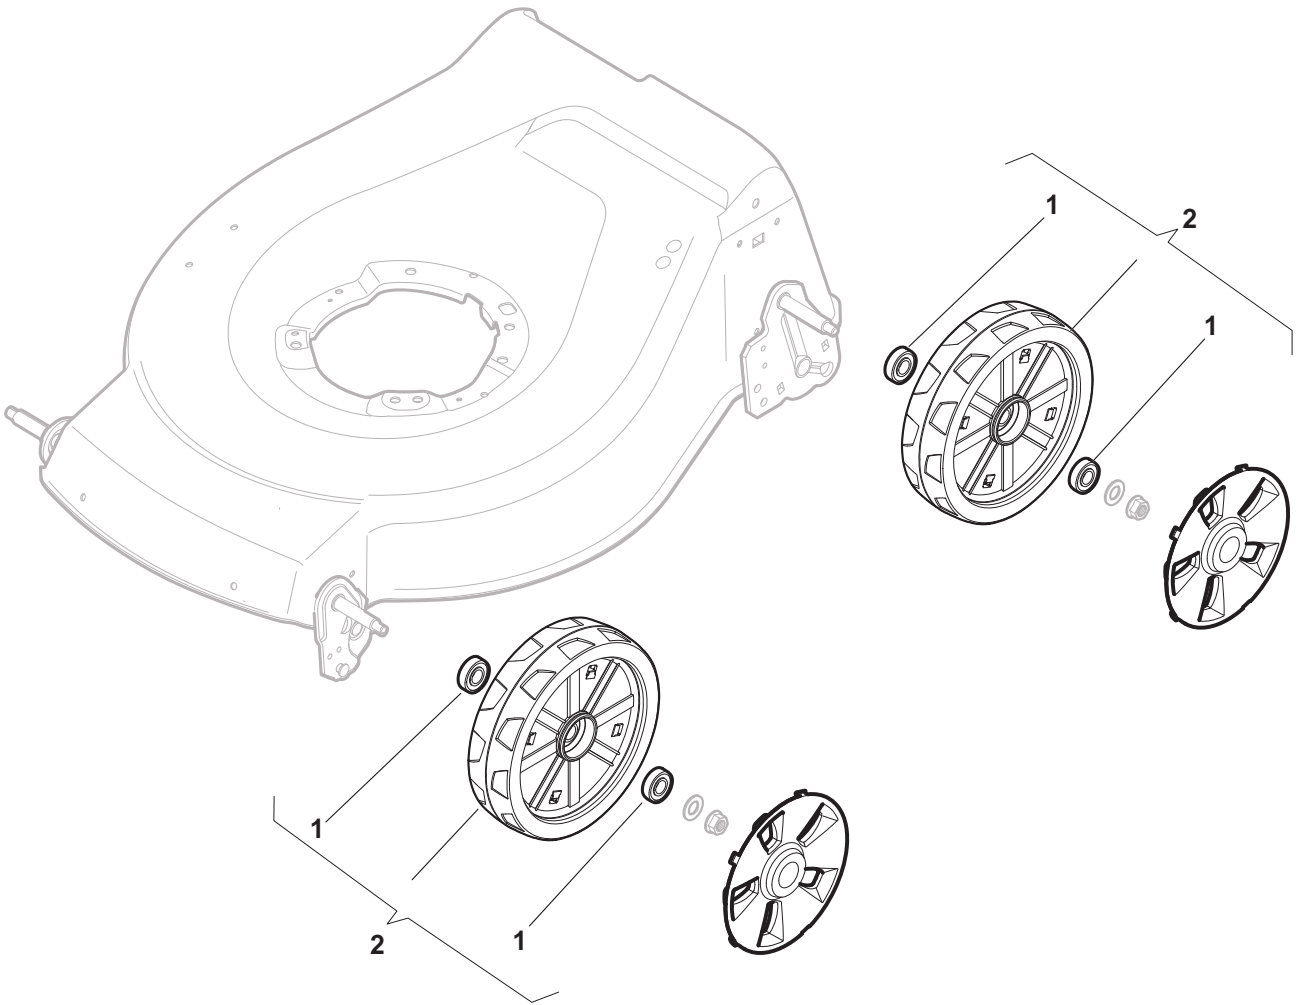

POS	PART. NO	Q.ty	DESCRIPTION	DESCRIZIONE	DESCRIPTION	BESCHREIBUNG	REMARKS
1	119216035/0	4	Bearing	Cuscinetto	Coussinet	Lager	
2	381007483/1	2	Wheel Ø 200	Ruota Ø 200	Roue Ø 200	Rad Ø 200