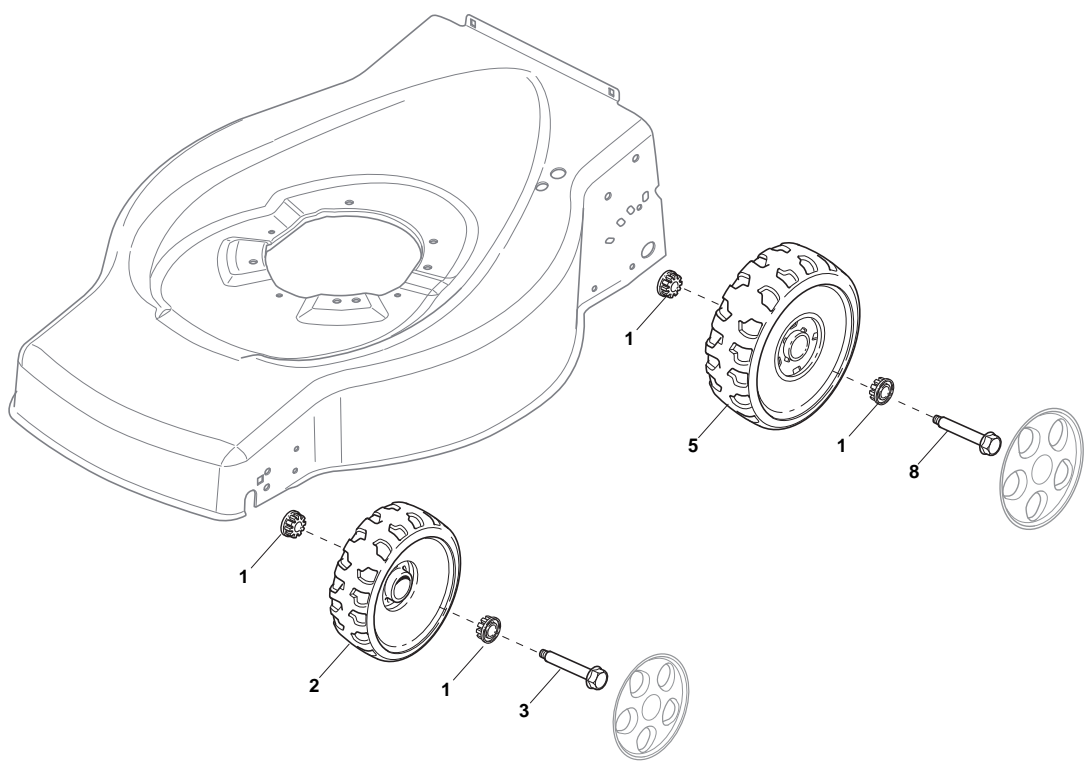

POS	PART. NO	Q.ty	DESCRIPTION	DESCRIZIONE	DESCRIPTION	BESCHREIBUNG	REMARKS
1	381002652/0	1	Deck Red	Chassis Rosso	Châssis Rouge	Gehäuse Rot	
2	322551523/0	2	Plate, Front	Piastra Anteriore	Plaque Antérieure	Platte, Vorder	
3	112728686/0	4	Screw	Vite	Vis	Schraube	
4	322600095/0	2	Protection, Wheel	Protezione Ruote	Protection Roue	Schütz, Räder	
5	322034515/1	8	Bush	Bussola	Douille	Büchse	
6	322686091/1	2	Wheel Ø 165	Ruota Ø 165	Roue Ø 165	Rad Ø 165	
7	122524340/0	4	Pin	Perno	Pivot	Bolzen	
9	122033366/0	1	Axle, Rear Wheels	Asse Ruote Posteriore	Axe Roues Arriere	Achse, Hinterrad	
10	322551525/0	2	Rear Plate	Piastra Posteriore	Plaque Arriere	Platte, Hinter	
11	322686092/0	2	Wheel Ø 190	Ruota Ø 190	Roue Ø190	Rad Ø 190	

POS	PART. NO	Q.ty	DESCRIPTION	DESCRIZIONE	DESCRIPTION	BESCHREIBUNG	REMARKS
1	322108271/0	1	Front Conveyor Assy	Convogl. Anteriore	Ens. Convoyeur Avant	Hinterleitblechvorder	
2	112728686/0	6	Screw	Vite	Vis	Schraube	
3	118737854/1	1	Cap	Puntale	Bouchon	Gummistopfen	
4	322109532/0	1	Cover	Capottina	Capot	Haube	
5	322108272/2	1	Rear Conveyor Assy	Convogl. Posteriore	Ens. Convoyeur Post.	Hinterleitblechsatz	
6	322545189/0	4	Plate	Piastrina	Plaquette	Plättchen	
7	112728686/0	2	Screw	Vite	Vis	Schraube	
11	381008649/0	1	Outfit, Screws	Dotazione Viteria	Dotation Visserie	Satz, Schrauben	

POS	PART. NO	Q.ty	DESCRIPTION	DESCRIZIONE	DESCRIPTION	BESCHREIBUNG	REMARKS
1	381007017/2	1	Handle, Upper Part	Manico, Parte Sup	Mancheron, Partie Superieure	Holm, Oberteil	
2	122192000/1	2	Clamp	Staffa	Etrier	Bride	
3	381600500/2	1	Dead Hand Switch	Salvatore	Int. Main Morte	Tot Manschalter	CE
3	381600501/2	1	Dead Hand Switch	Salvatore	Int. Main Morte	Tot Manschalter	CH
3	381600502/2	1	Dead Hand Switch	Salvatore	Int. Main Morte	Tot Manschalter	UK
4	112728701/0	2	Screw	Vite	Vis	Schraube	
5	322195101/4	1	Fairlead	Fermacavo	Fixation Cable	Kabelbefestigung	
6	122192151/0	1	Fairlead	Fermacavo	Fixation Cable	Kabelbefestigung	