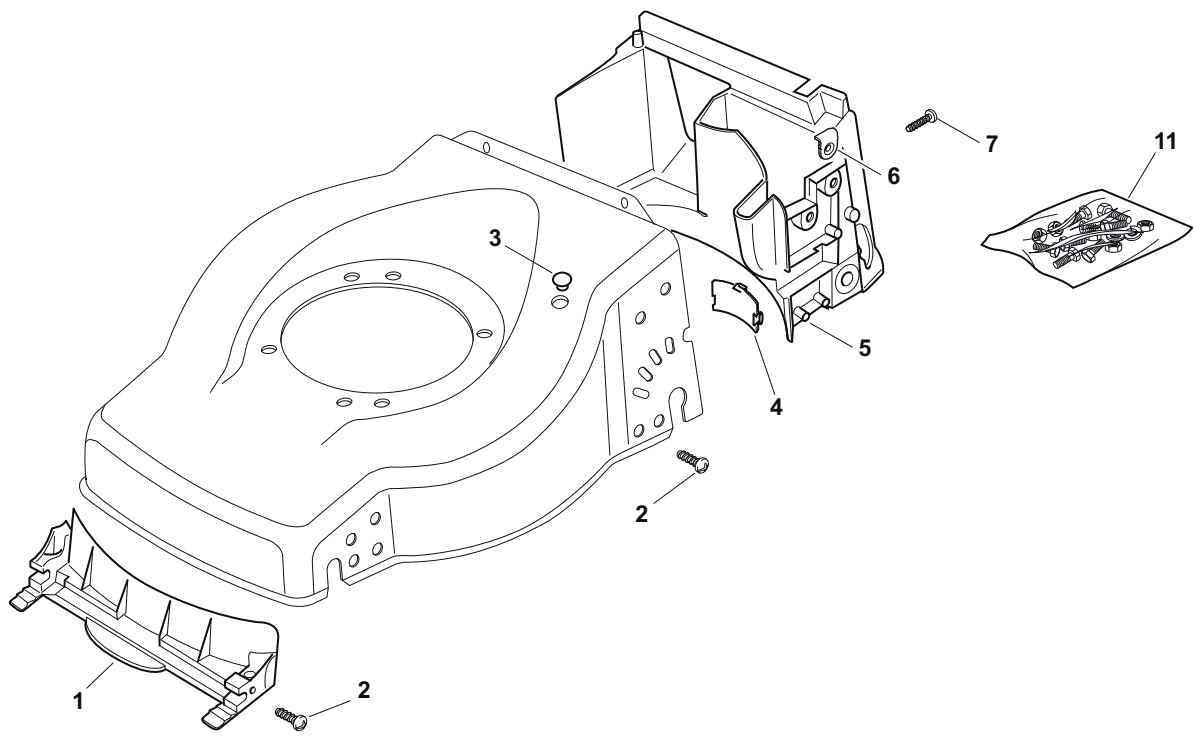

THIS INFORMATION IS NOT INTENDED FOR SALE OR RESALE, AND THIS NOTICE MUST REMAIN ON ALL COPIES.

GLOBAL GARDEN PRODUCTS

POS	PART. NO	Q.ty	DESCRIPTION	DESCRIZIONE	DESCRIPTION	BESCHREIBUNG	REMARKS
1	381002538/0	1	Deck Red	Chassis Rosso	Châssis Rouge	Gehäuse Rot	
2	122131750/0	4	Nut	Dado	Ecrou	Mutter	
3	322735557/0	1	Sector, Height Adjustment	Settore Regolazione Altezza	Secteur Regl. Hauteur	Sektor, Höheverstellung	
4	381003306/0	2	Lever, Height Adjustment	Leva Regolazione Altezza	Levier Reglage Hauteur	Hebel, Höneverstellung	
5	322600170/0	2	Protection, Wheel	Protezione Ruote	Protection Roue	Schütz, Räder	
6	122524324/0	2	Pin	Perno	Pivot	Bolzen	
7	112155000/0	4	Nut	Dado	Ecrou	Mutter	
8	325670011/0	2	Washer	Rosetta	Rondelle	Scheibe	
13	122033364/0	1	Axle, Rear Wheels	Asse Ruote Posteriore	Axe Roues Arriere	Achse, Hinterrad	
14	381003307/0	2	Lever, Height Adjustment	Leva Regolazione Altezza	Levier Reglage Hauteur	Hebel, Höneverstellung	
15	322600098/0	2	Protection	Cappuccio	Capuchon	Stecker	
19	325670011/0	2	Washer	Rosetta	Rondelle	Scheibe	
20	112530150/0	2	Elastic Washer	Disco Elastico	Disque Elastique	Federscheibe	

POS	PART. NO	Q.ty	DESCRIPTION	DESCRIZIONE	DESCRIPTION	BESCHREIBUNG	REMARKS
1	381002652/0	1	Deck Red	Chassis Rosso	Châssis Rouge	Gehäuse Rot	
2	322551523/0	2	Plate, Front	Piastra Anteriore	Plaque Antérieure	Platte, Vorder	
3	112728686/0	4	Screw	Vite	Vis	Schraube	
4	322600095/0	2	Protection, Wheel	Protezione Ruote	Protection Roue	Schütz, Räder	
5	322034515/1	8	Bush	Bussola	Douille	Büchse	
6	322686091/1	2	Wheel Ø 165	Ruota Ø 165	Roue Ø 165	Rad Ø 165	
7	122524340/0	4	Pin	Perno	Pivot	Bolzen	
9	122033366/0	1	Axle, Rear Wheels	Asse Ruote Posteriore	Axe Roues Arriere	Achse, Hinterrad	
10	322551525/0	2	Rear Plate	Piastra Posteriore	Plaque Arriere	Platte, Hinter	
11	322686092/0	2	Wheel Ø 190	Ruota Ø 190	Roue Ø190	Rad Ø 190	