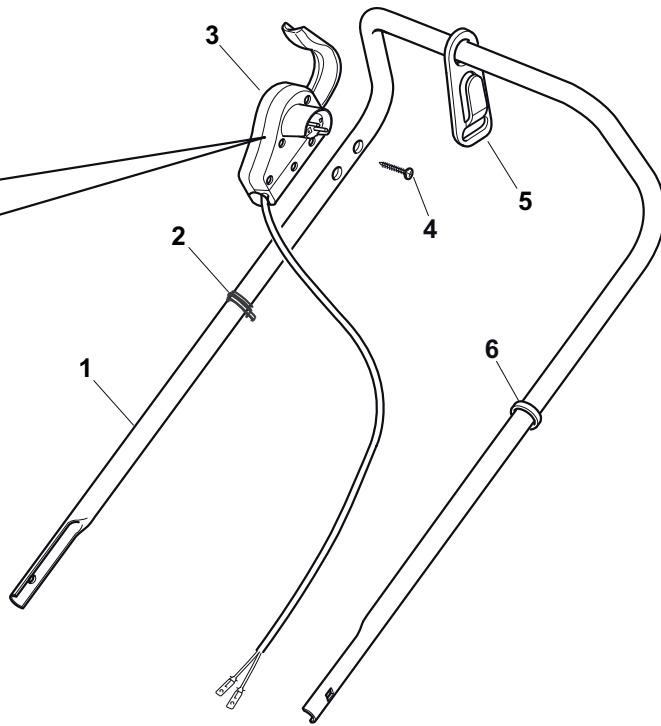

POS	PART. NO	Q.ty	DESCRIPTION	DESCRIZIONE	DESCRIPTION	BESCHREIBUNG	REMARKS
1	381007017/2	1	Handle, Upper Part	Manico, Parte Sup	Mancheron, Partie Superieure	Holm, Oberteil	
2	122192000/1	2	Clamp	Staffa	Etrier	Bride	
3	381600500/2	1	Dead Hand Switch	Salvatore	Int. Main Morte	Tot Manschalter	CE
3	381600501/2	1	Dead Hand Switch	Salvatore	Int. Main Morte	Tot Manschalter	CH
3	381600502/2	1	Dead Hand Switch	Salvatore	Int. Main Morte	Tot Manschalter	UK
4	112728701/0	2	Screw	Vite	Vis	Schraube	
5	322195101/4	1	Fairlead	Fermacavo	Fixation Cable	Kabelbefestigung	
6	122192151/0	1	Fairlead	Fermacavo	Fixation Cable	Kabelbefestigung