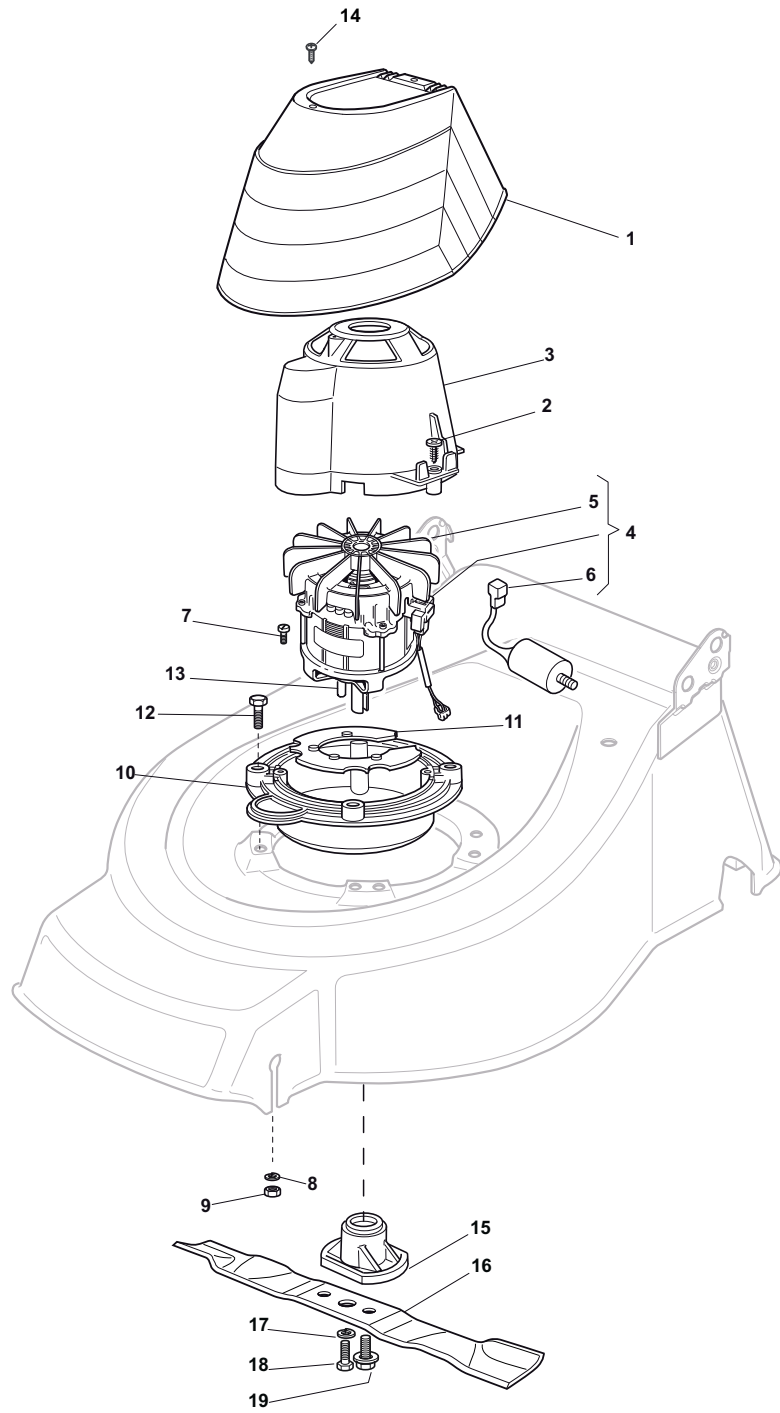

POS	PART. NO	Q.ty	DESCRIPTION	DESCRIZIONE	DESCRIPTION	BESCHREIBUNG	REMARKS
1	122055033/1	1	Cover	Capottina	Capot	Haube	
2	112728710/0	4	Screw	Vite	Vis	Schraube	
3	322785210/0	1	Support, Cover	Supporto Capottina	Support Capot	Halter, Haube	
4	118563605/0	1	Motor ATB	Motore ATB	Moteur ATB	Motor ATB	1600 W
4	118563640/0	1	Motor ATB	Motore ATB	Moteur ATB	Motor ATB	1800 W
5	118740054/0	1	Fan Motor Atb	Ventola Per Motore Atb	Ventilateur Moteur Atb	Lüfter Motor Atb	
6	118222039/0	1	Condenser 25 µf	Condensatore 25 µf	Condenseur 25 µf	Kondensator 25 µf	1800 W
6	118222045/0	1	Condenser 16 µf	Condensatore 16 µf	Condenseur 16 µf	Kondensator 16 µf	1600 W
7	112735410/0	4	Screw	Vite	Vis	Schraube	
8	112583500/0	4	Grower	Grower	Grower	Federring	
9	112293200/0	4	Nut	Dado	Ecrou	Mutter	
10	322207211/4	1	Flange	Flangia	Bride	Flansch	
11	322720360/2	1	Ventilation Screen	Schermo	Ecran Ventilation	Lüftungsschirm	
12	112793701/0	4	Screw	Vite	Vis	Schraube	
13	112139440/0	1	Feather	Linguetta	Clavette	Keil	
14	112728680/0	2	Screw	Vite	Vis	Schraube	
15	322463186/3	1	Hub	Mozzo	Moyeu	Nabe	
16	181004365/3	1	Blade Standard	Coltello Standard	Lame Standard	Messer Standard	
17	112583500/0	2	Screw	Vite	Vis	Schraube	
18	112793102/0	2	Screw	Vite	Vis	Schraube	
19	381004352/1	1	Screw	Vite	Vis	Schraube