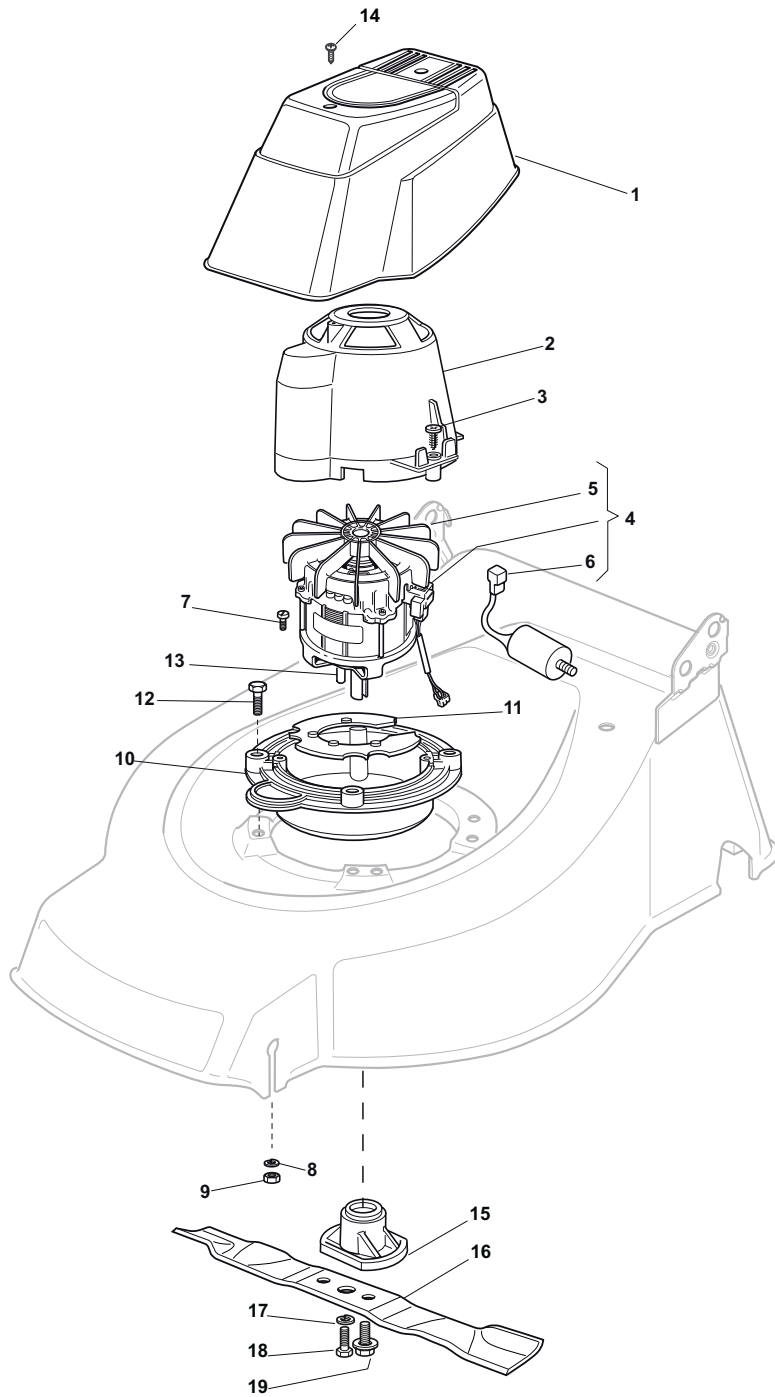

POS	PART. NO	Q.ty	DESCRIPTION	DESCRIZIONE	DESCRIPTION	BESCHREIBUNG	REMARKS
1	122034508/0	8	Bush	Bussola	Douille	Büchse	
2	322686091/1	2	Wheel Ø 165	Ruota Ø 165	Roue Ø 165	Rad Ø 165	
3	122524341/0	4	Pin	Perno	Pivot	Bolzen	
5	322686092/0	2	Wheel Ø 190	Ruota Ø 190	Roue Ø190	Rad Ø 190	
8	122524341/0	2	Pin	Perno	Pivot	Bolzen	

POS	PART. NO	Q.ty	DESCRIPTION	DESCRIZIONE	DESCRIPTION	BESCHREIBUNG	REMARKS
1	122122200/0	8	Bearing	Cuscinetto	Coussinet	Lager	
2	322686091/1	2	Wheel Ø 165	Ruota Ø 165	Roue Ø 165	Rad Ø 165	
3	122524341/0	4	Pin	Perno	Pivot	Bolzen	
5	322686092/0	2	Wheel Ø 190	Ruota Ø 190	Roue Ø190	Rad Ø 190	
7	122675100/0	4	Washer	Rosetta	Rondelle	Scheibe	
9	112735599/0	2	Screw	Vite	Vis	Schraube	

POS	PART. NO	Q.ty	DESCRIPTION	DESCRIZIONE	DESCRIPTION	BESCHREIBUNG	REMARKS
1	122055033/1	1	Cover	Capottina	Capot	Haube	
2	112728710/0	4	Screw	Vite	Vis	Schraube	
3	322785210/0	1	Support, Cover	Supporto Capottina	Support Capot	Halter, Haube	
4	118563605/0	1	Motor ATB	Motore ATB	Moteur ATB	Motor ATB	1600 W
4	118563640/0	1	Motor ATB	Motore ATB	Moteur ATB	Motor ATB	1800 W
5	118740054/0	1	Fan Motor Atb	Ventola Per Motore Atb	Ventilateur Moteur Atb	Lüfter Motor Atb	
6	118222039/0	1	Condenser 25 µf	Condensatore 25 µf	Condenseur 25 µf	Kondensator 25 µf	1800 W
6	118222045/0	1	Condenser 16 µf	Condensatore 16 µf	Condenseur 16 µf	Kondensator 16 µf	1600 W
7	112735410/0	4	Screw	Vite	Vis	Schraube	
8	112583500/0	4	Grower	Grower	Grower	Federring	
9	112293200/0	4	Nut	Dado	Ecrou	Mutter	
10	322207211/4	1	Flange	Flangia	Bride	Flansch	
11	322720360/2	1	Ventilation Screen	Schermo	Ecran Ventilation	Lüftungsschirm	
12	112793701/0	4	Screw	Vite	Vis	Schraube	
13	112139440/0	1	Feather	Linguetta	Clavette	Keil	
14	112728680/0	2	Screw	Vite	Vis	Schraube	
15	322463186/3	1	Hub	Mozzo	Moyeu	Nabe	
16	181004365/3	1	Blade Standard	Coltello Standard	Lame Standard	Messer Standard	
17	112583500/0	2	Screw	Vite	Vis	Schraube	
18	112793102/0	2	Screw	Vite	Vis	Schraube	
19	381004352/1	1	Screw	Vite	Vis	Schraube	