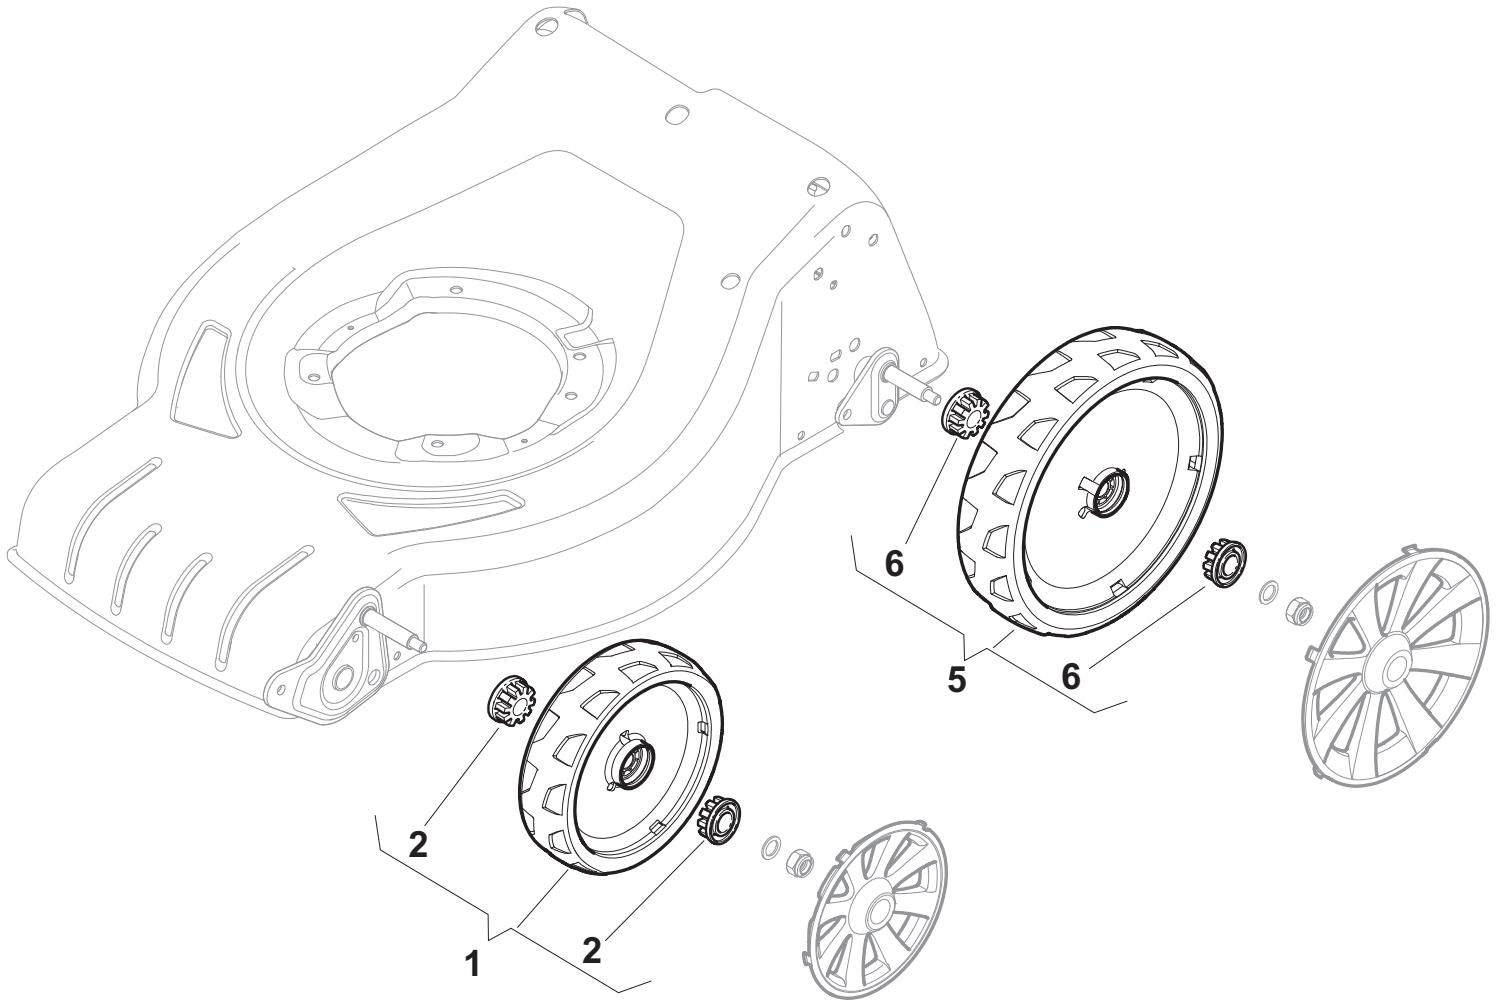

POS	PART. NO	Q.ty	DESCRIPTION	DESCRIZIONE	DESCRIPTION	BESCHREIBUNG	REMARKS
1	381007448/1	2	Wheel Ø 180	Ruota Ø 180	Roue Ø 180	Rad Ø 180	
2	119216035/0	4	Bearing	Cuscinetto	Coussinet	Lager	
5	381007449/1	2	Wheel Ø 240	Ruota Ø 240	Roue Ø 240	Rad Ø 240	
6	119216035/0	4	Bearing	Cuscinetto	Coussinet	Lager