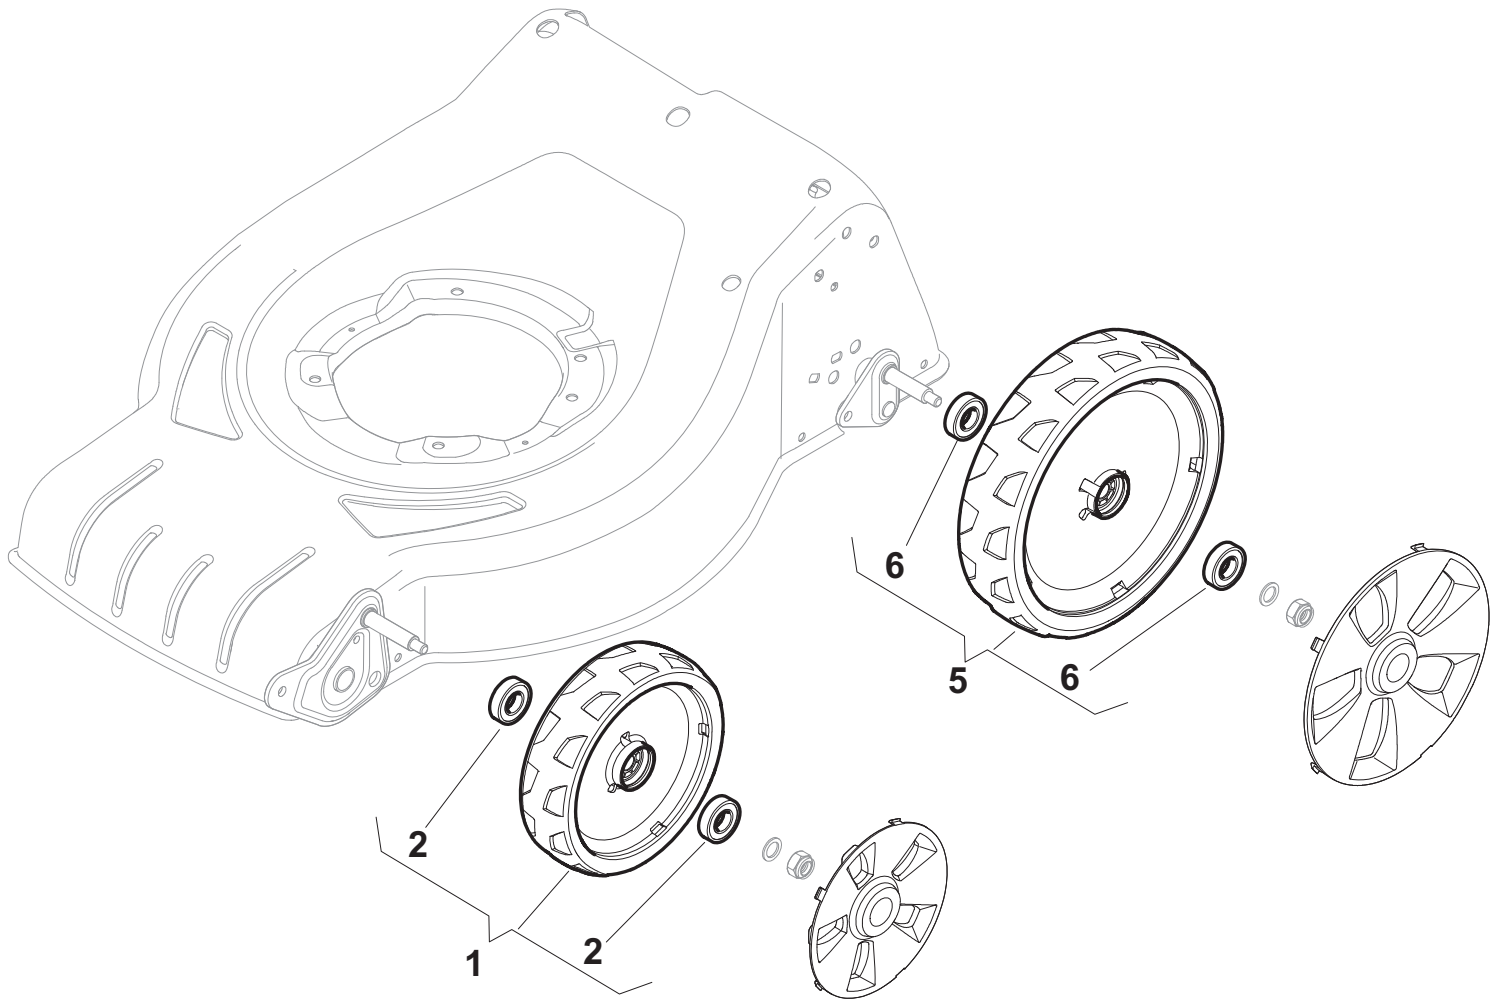

POS	PART. NO	Q.ty	DESCRIPTION	DESCRIZIONE	DESCRIPTION	BESCHREIBUNG	REMARKS
1	381007017/2	1	Handle, Upper Part	Manico, Parte Sup	Mancheron, Partie Superieure	Holm, Oberteil	
2	122192000/1	2	Clamp	Staffa	Etrier	Bride	
3	381600503/3	1	Dead Hand Switch	Salvatore	Int. Main Morte	Tot Manschalter	CE
3	381600504/3	1	Dead Hand Switch	Salvatore	Int. Main Morte	Tot Manschalter	CH
3	381600505/4	1	Dead Hand Switch	Salvatore	Int. Main Morte	Tot Manschalter	UK
4	112728701/0	4	Screw	Vite	Vis	Schraube	
5	322195101/4	1	Fairlead	Fermacavo	Fixation Cable	Kabelbefestigung	
6	122010251/0	1	Rod, Fairlead Bearing	Asta Aggancio Fermacavo	Tige Support Serrecable	Stange, Kabelhalter	
7	322230350/1	1	Fulcrum Pin	Perno Fulcro	Pivot	Gelenkpunkt	
8	122450115/0	1	Spring	Molla	Ressort	Feder	
9	322785144/1	1	Support	Supporto	Support	Halter	
10	322322881/1	1	Lever, Engine Brake Black	Leva Freno Motore Nero	Levier Frein Moteur Noir	Hebel, Motorbremse Schwarz	
10	322322884/1	1	Lever, Engine Brake Red	Leva Freno Motore, Rosso	Levier Frein Moteur Rouge	Hebel, Motorbremse, Rot	
10	322322885/1	1	Lever, Engine Brake Yellow	Leva Freno Motore, Giallo	Levier Frein Moteur Jaune	Hebel, Motorbremse, Gelb