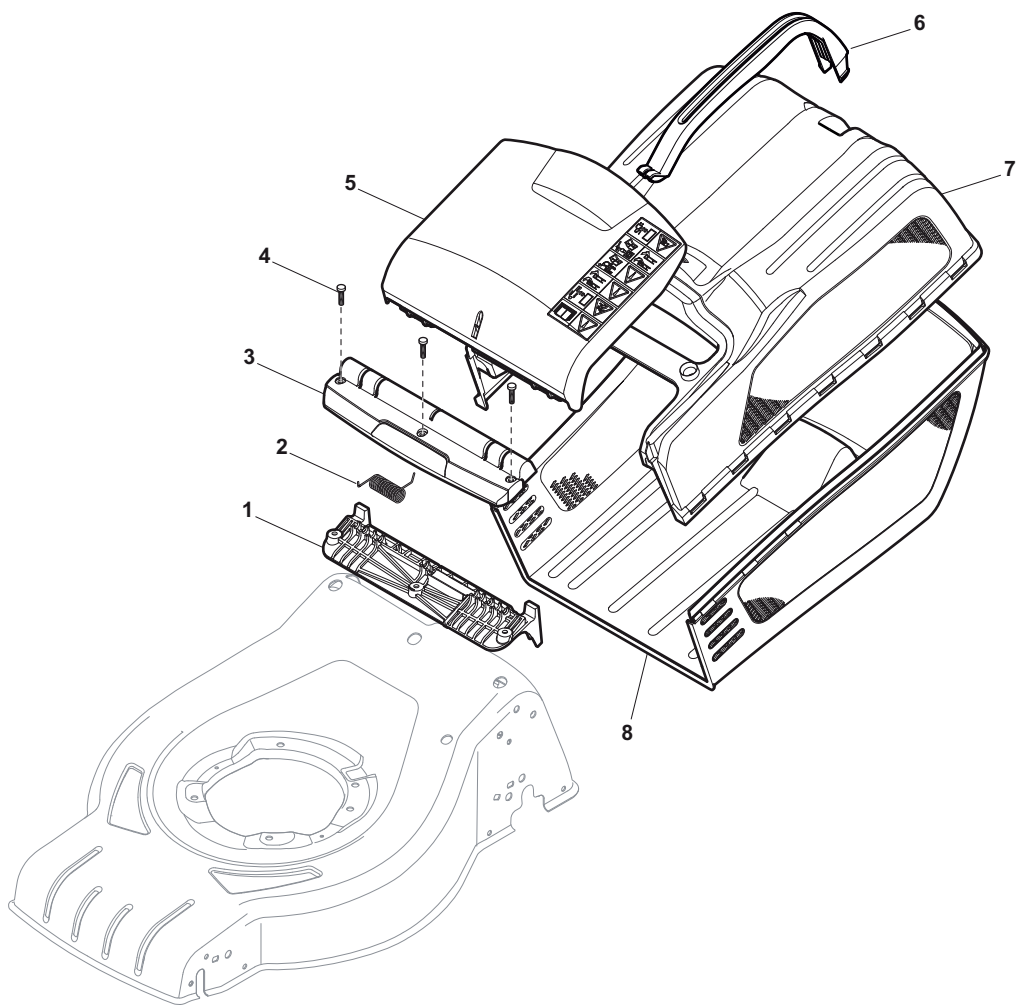

POS	PART. NO	Q.ty	DESCRIPTION	DESCRIZIONE	DESCRIPTION	BESCHREIBUNG	REMARKS
1	322785331/0	1	Support	Supporto	Support	Halter	
2	122450464/0	1	Spring	Molla	Ressort	Feder	
3	322109554/0	1	Cover, Black	Copertura, Nero	Couvre, Noir	Kappe, Schwarz	Black
3	322109556/0	1	Cover, Yellow	Capottina Gialla	Capot Jaune	Haube Gelb	Yellow
3	322109557/0	1	Cover, Grey	Capottina Grigio	Capot Gris	Haube Grau	Grey
4	112728699/0	3	Screw	Vite	Vis	Schraube	
5	322600206/1	1	Stone-Guard Black	Parasassi Nero	Pare-Pierres, Noir	Prallblech, Schwarz	Black
5	322600214/1	1	Stone-Guard Yellow	Parasassi Giallo	Pare-Pierres, Jaune	Prallblech, Gelb	Yellow
5	322600216/1	1	Stone-Guard Grey	Parasassi Grigio	Pare-Pierres, Gris	Prallblech, Grau	Grey
6	322393643/0	1	Handle, Black	Maniglia Nera	Poignée Noir	Griff Schwarz	
6	322393645/0	1	Handle, Grey	Maniglia Grigio	Poignée Gris	Griff, Grau	
7	322486263/0	1	Grassbox Upper Part, Grey	Parte Sup.Sacco Grigio	Sac, Partie Superieure Gris	Korb Oberteil Grau	Grey
7	322486260/0	1	Grassbox Upper Part, Black	Parte Sup.Sacco Nero	Sac, Partie Superieure Noir	Korb Oberteil Schwarz	Black
8	322486267/0	1	Grassbox Lower Part, Grey	Parte Infer. Sacco Grigio	Sac, Partie Inferieure Gris	Korb Unterteil Grau	Grey
8	322486261/0	1	Grassbox Lower Part, Black	Parte Infer. Sacco Nero	Sac, Partie Inferieure Noir	Korb Unterteil Schwarz	Black