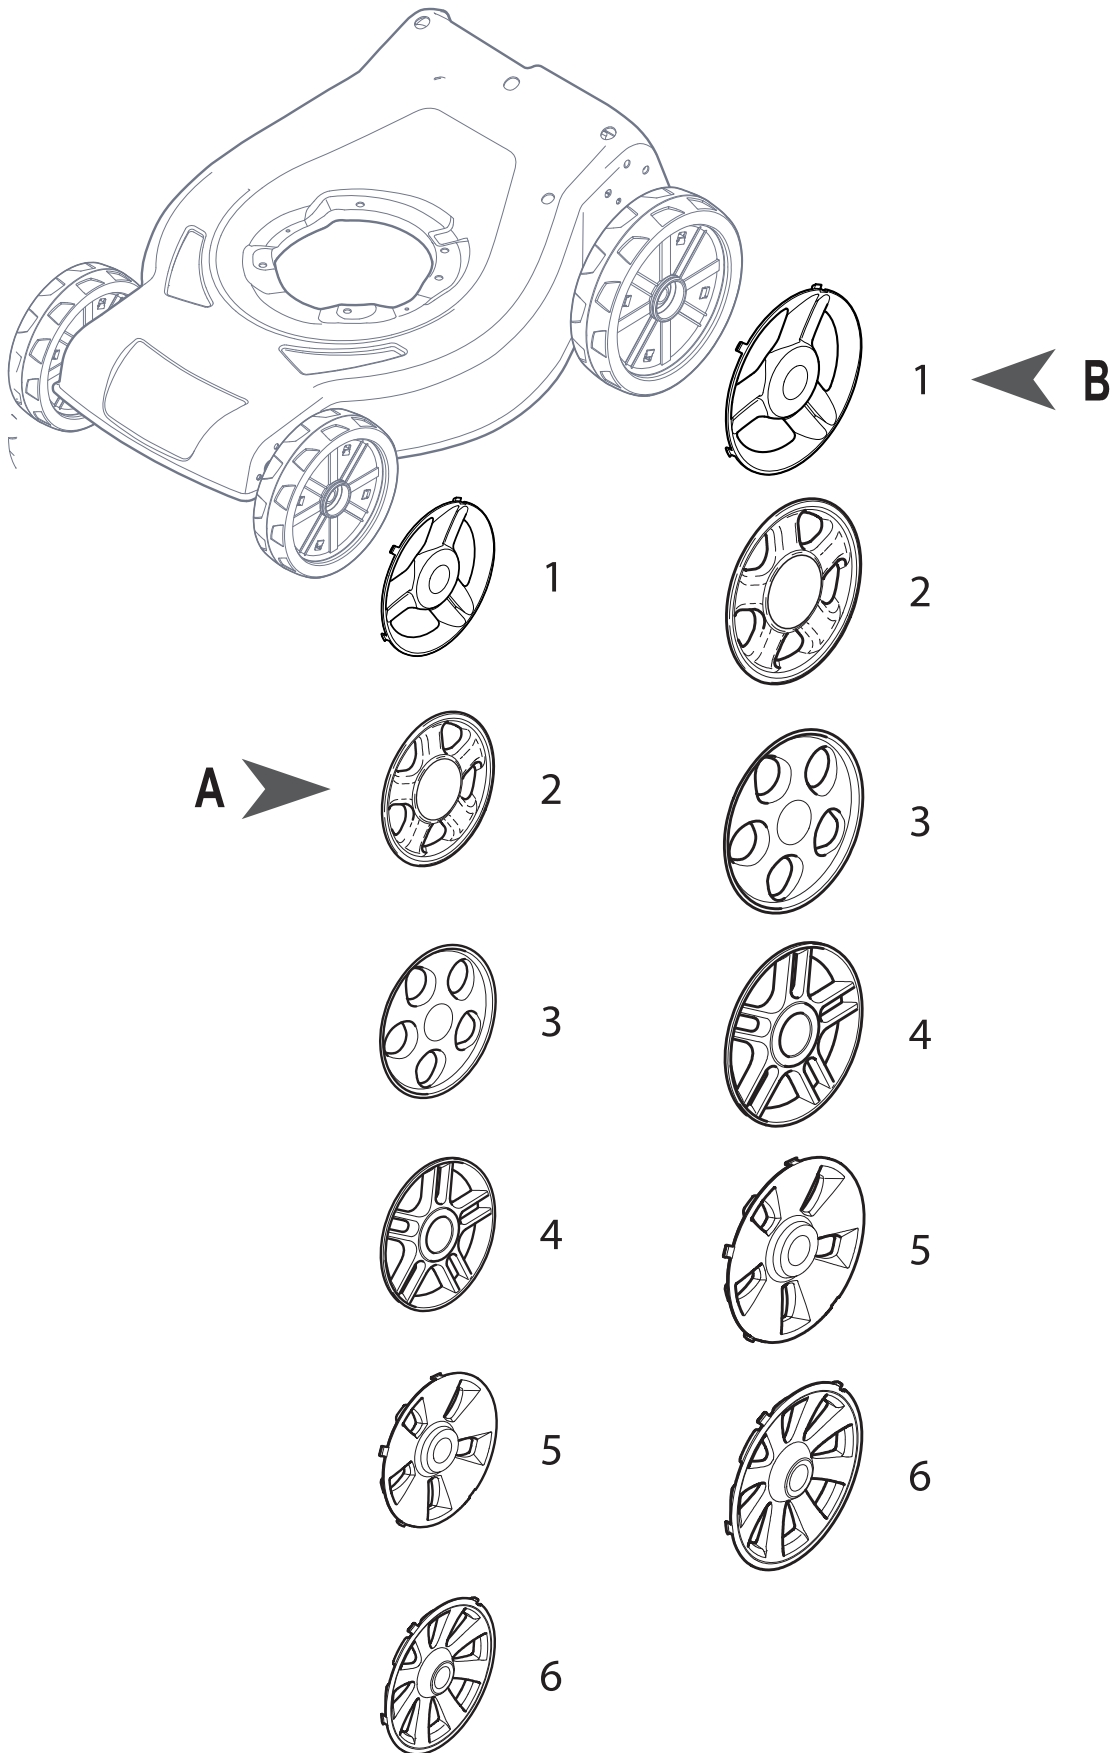

POS	PART. NO	Q.ty	DESCRIPTION	DESCRIZIONE	DESCRIPTION	BESCHREIBUNG	REMARKS
1	381007444/1	2	Wheel Ø 180	Ruota Ø 180	Roue Ø 180	Rad Ø 180	
2	322042064/0	4	Bush	Bussola	Douille	Büchse	
5	381007446/1	2	Wheel Ø 240	Ruota Ø 240	Roue Ø 240	Rad Ø 240	
6	322042064/0	4	Bush	Bussola	Douille	Büchse