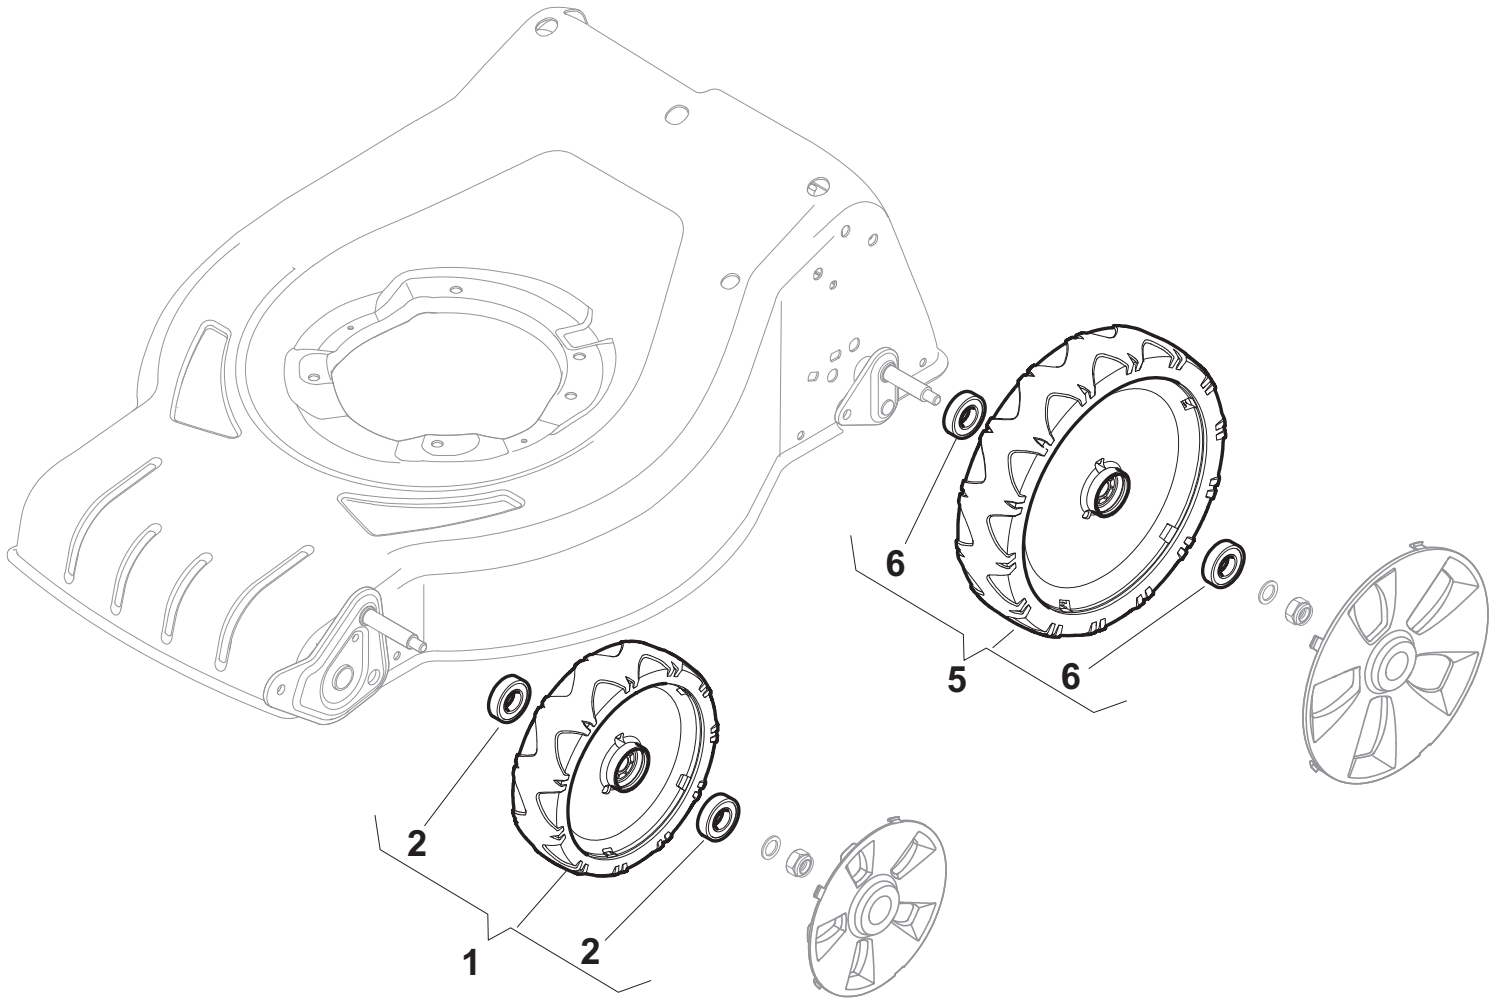

POS	PART. NO	Q.ty	DESCRIPTION	DESCRIZIONE	DESCRIPTION	BESCHREIBUNG	REMARKS
1	381007442/1	2	Wheel Ø 180	Ruota Ø 180	Roue Ø 180	Rad Ø 180	
2	322042064/0	4	Bush	Bussola	Douille	Büchse	
5	381007443/1	2	Wheel Ø 240	Ruota Ø 240	Roue Ø 240	Rad Ø 240	
6	322042064/0	4	Bush	Bussola	Douille	Büchse