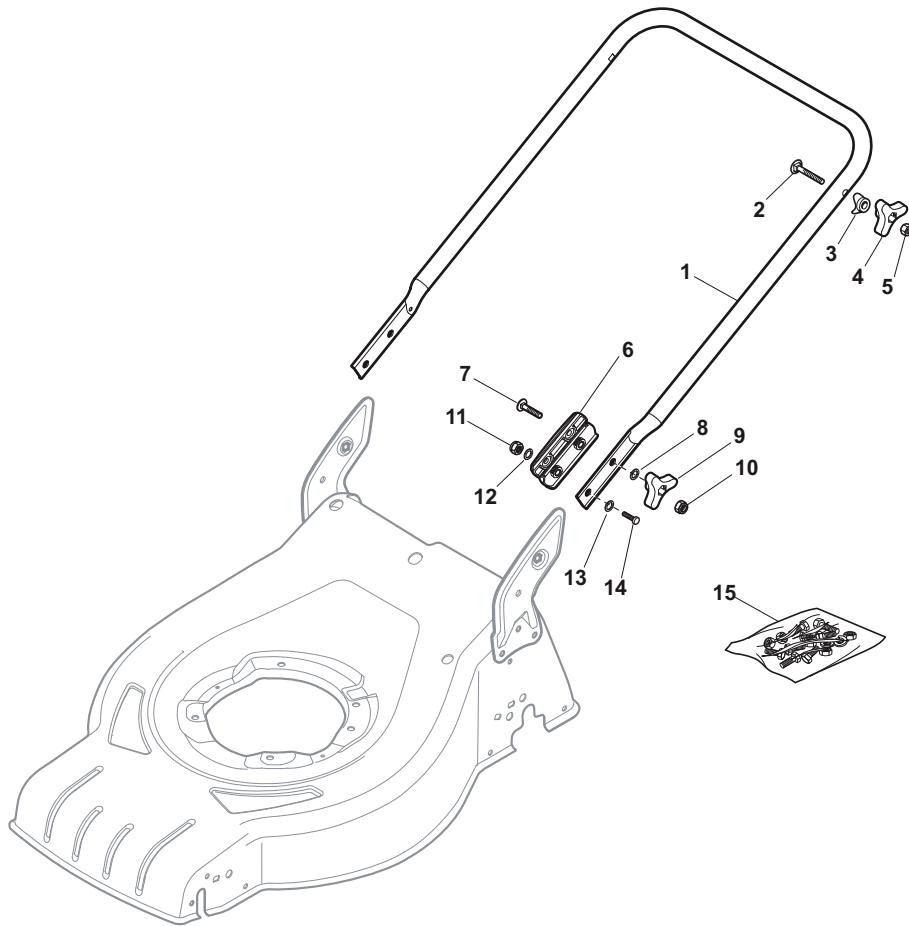

POS	PART. NO	Q.ty	DESCRIPTION	DESCRIZIONE	DESCRIPTION	BESCHREIBUNG	REMARKS
1	381006735/0	1	Handle, Lower Part	Parte Inf Maniglia	Poignée, Partie Inf.	Griff, Unterteil	
2	112819110/0	2	Screw	Vite	Vis	Schraube	
3	112523060/0	2	Washer	Rosetta	Rondelle	Scheibe	
4	122399900/0	2	Knob	Manopolina	Poignée	Griff	Black
4	322399840/0	2	Knob	Manopolina	Poignée	Griff	Yellow
5	112293200/0	2	Nut	Dado	Ecrou	Mutter	
6	322551582/0	2	Isolation Plate	Piastrina Isolamento	Plaquette De Isolement	Absonderung Platte	
7	112819110/0	2	Screw	Vite	Vis	Schraube	
8	112523060/0	2	Washer	Rosetta	Rondelle	Scheibe	
9	122399900/0	2	Knob	Manopolina	Poignée	Griff	Black
9	322399840/0	2	Knob	Manopolina	Poignée	Griff	Yellow
10	112293200/0	2	Nut	Dado	Ecrou	Mutter	
11	112155000/0	2	Nut	Dado	Ecrou	Mutter	
12	112521350/0	2	Washer	Rosetta	Rondelle	Scheibe	
13	112521350/0	2	Washer	Rosetta	Rondelle	Scheibe	
14	112793701/0	2	Screw	Vite	Vis	Schraube	
15	381008698/0	1	Outfit, Screws	Dotazione Viteria	Dotation Visserie	Satz, Schrauben	Black
15	381008699/0	1	Outfit, Screws	Dotazione Viteria	Dotation Visserie	Satz, Schrauben	Yellow