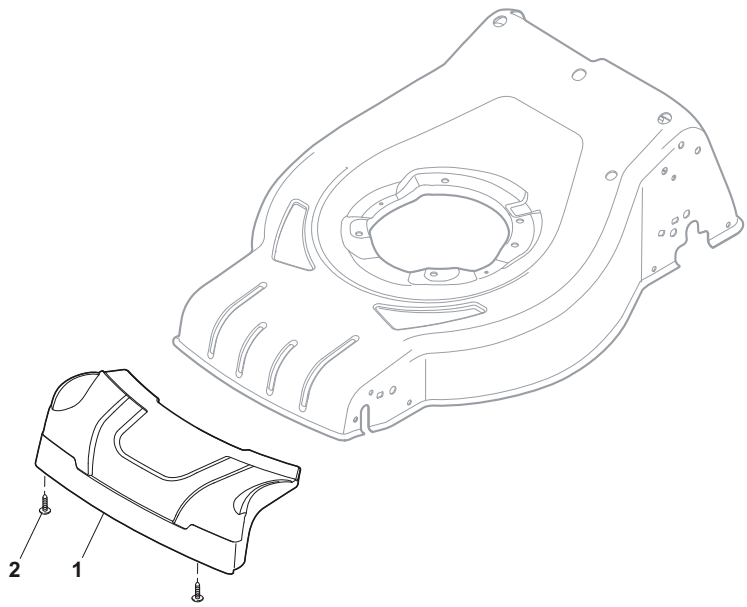

POS	PART. NO	Q.ty	DESCRIPTION	DESCRIZIONE	DESCRIPTION	BESCHREIBUNG	REMARKS
1	322226170/0	1	Mask, Black	Mascherina, Nero	Mesque, Noir	Maske, Schwarz	
2	112728698/0	2	Screw	Vite	Vis	Schraube