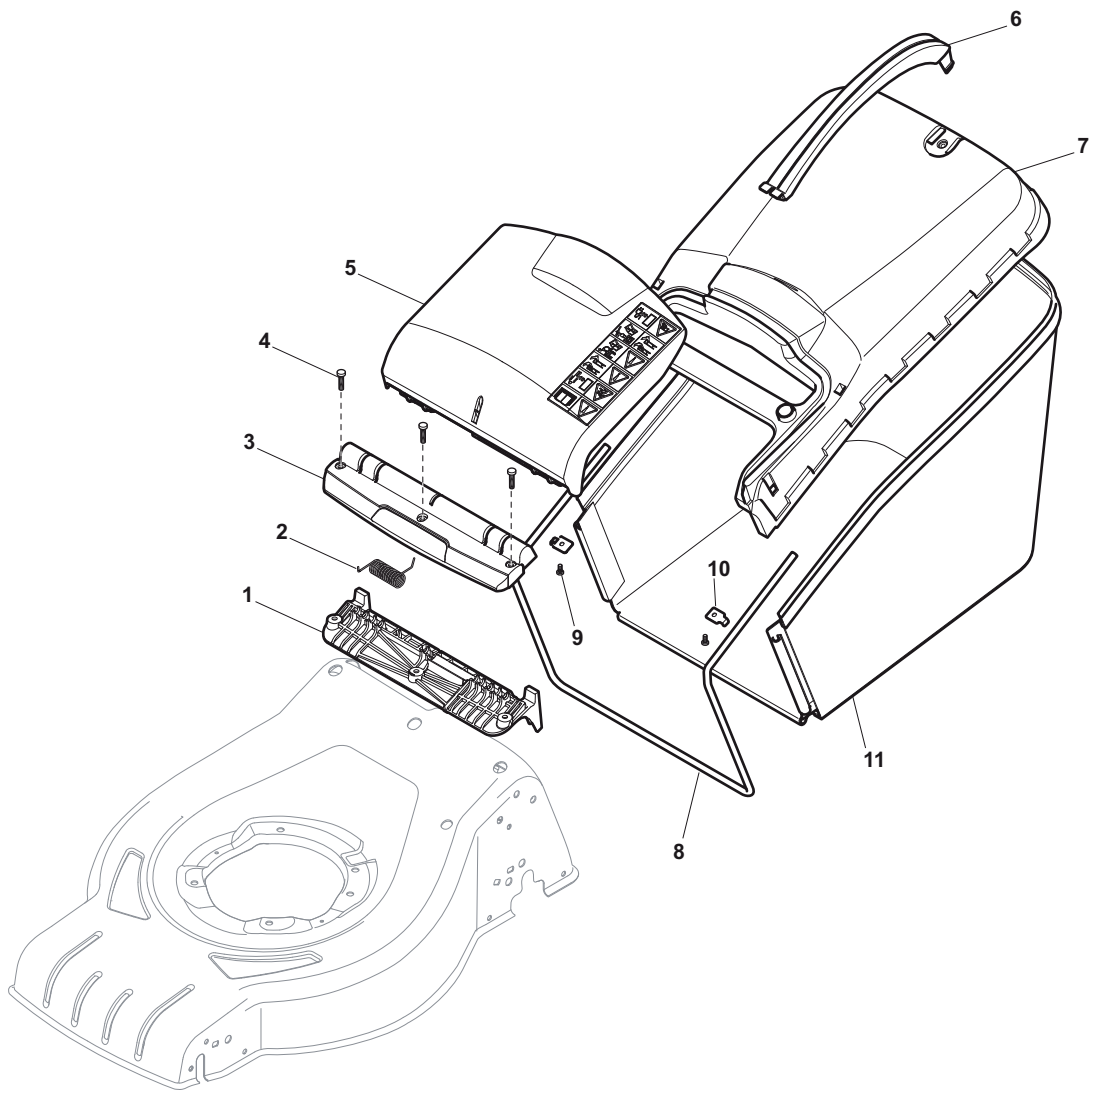

POS	PART. NO	Q.ty	DESCRIPTION	DESCRIZIONE	DESCRIPTION	BESCHREIBUNG	REMARKS
1	322785331/0	1	Support	Supporto	Support	Halter	
2	122450464/0	1	Spring	Molla	Ressort	Feder	
3	322109554/0	1	Cover, Black	Copertura, Nero	Couvre, Noir	Kappe, Schwarz	Black
3	322109556/0	1	Cover, Yellow	Capottina Gialla	Capot Jaune	Haube Gelb	Yellow
3	322109557/0	1	Cover, Grey	Capottina Grigio	Capot Gris	Haube Grau	Grey
4	112728699/0	3	Screw	Vite	Vis	Schraube	
5	322600206/1	1	Stone-Guard Black	Parasassi Nero	Pare-Pierres, Noir	Prallblech, Schwarz	Black
5	322600214/1	1	Stone-Guard Yellow	Parasassi Giallo	Pare-Pierres, Jaune	Prallblech, Gelb	Yellow
5	322600216/1	1	Stone-Guard Grey	Parasassi Grigio	Pare-Pierres, Gris	Prallblech, Grau	Grey
6	322393646/0	1	Handle, Yellow	Maniglia, Gialla	Poignee, Jaune	Griff, Gelb	Yellow
6	322393649/0	1	Handle, Grey	Maniglia Grigio	Poignée Gris	Griff, Grau	Grey
6	322393644/0	1	Handle, Black	Maniglia Nera	Poignée Noir	Griff Schwarz	Black
7	322486264/0	1	Grassbox Upper Part Yellow	Parte Sup.Sacco Giallo	Sac, Partie Superieure Jaune	Korb Oberteil Gelb	Yellow
7	322486270/0	1	Grassbox Upper Part, Grey	Parte Sup.Sacco, Grigio	Sac, Partie Superieure, Gris	Korb Oberteil, Grau	Grey
7	322486262/0	1	Grassbox Upper Part, Black	Parte Sup.Sacco Nero	Sac, Partie Superieure Noir	Korb Oberteil, Schwarz	Black
8	122608561/0	1	Stiffening Lower	Rinforzo Inf	Réinforcement Inf	Verstärkung Untere	
9	112728692/0	2	Screw	Vite	Vis	Schraube	
10	322545159/0	2	Plate	Piastrina	Plaque	Plättchen	
11	181002318/0	1	Box, Fabric	Sacco, Tela	Sac, Toile	Sack, Tuck