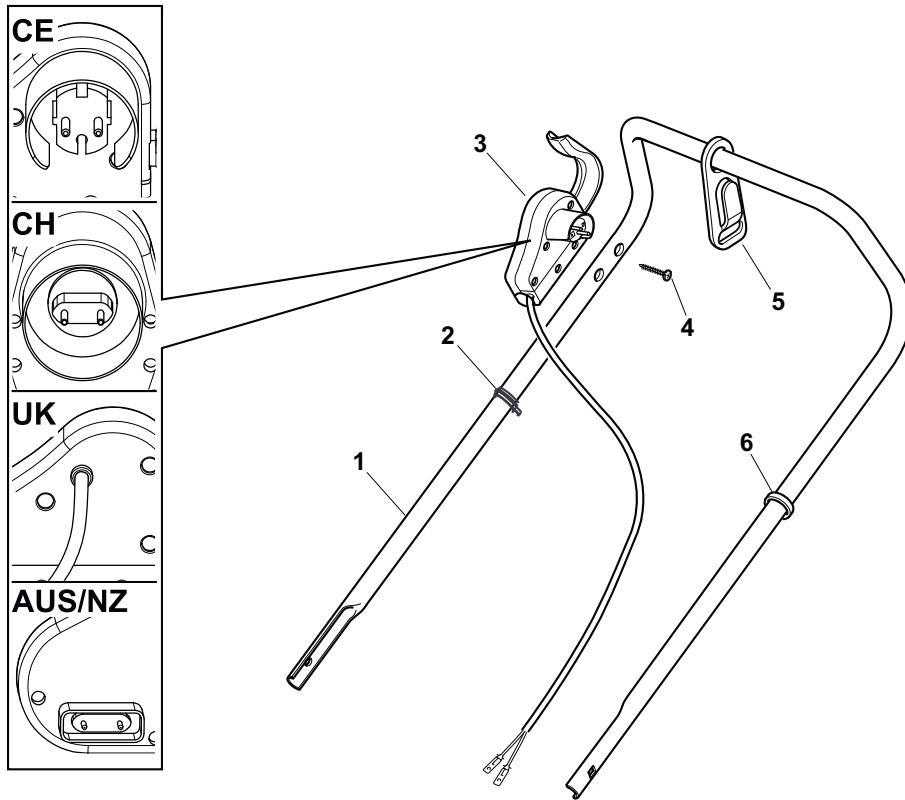

POS	PART. NO	Q.ty	DESCRIPTION	DESCRIZIONE	DESCRIPTION	BESCHREIBUNG	REMARKS
1	322226168/0	1	Mask, Black	Mascherina, Nero	Mesque, Noir	Maske, Schwarz	
2	112728698/0	2	Screw	Vite	Vis	Schraube	

POS	PART. NO	Q.ty	DESCRIPTION	DESCRIZIONE	DESCRIPTION	BESCHREIBUNG	REMARKS
1	381006735/0	1	Handle, Lower Part	Parte Inf Maniglia	Poignée, Partie Inf.	Griff, Unterteil	
2	112819110/0	2	Screw	Vite	Vis	Schraube	
3	112523060/0	2	Washer	Rosetta	Rondelle	Scheibe	
4	122399900/0	2	Knob	Manopolina	Poignée	Griff	Black
4	322399840/0	2	Knob	Manopolina	Poignée	Griff	Yellow
5	112293200/0	2	Nut	Dado	Ecrou	Mutter	
6	322551582/0	2	Isolation Plate	Piastrina Isolamento	Plaquette De Isolement	Absonderung Platte	
7	112819110/0	2	Screw	Vite	Vis	Schraube	
8	112523060/0	2	Washer	Rosetta	Rondelle	Scheibe	
9	122399900/0	2	Knob	Manopolina	Poignée	Griff	Black
9	322399840/0	2	Knob	Manopolina	Poignée	Griff	Yellow
10	112293200/0	2	Nut	Dado	Ecrou	Mutter	
11	112155000/0	2	Nut	Dado	Ecrou	Mutter	
12	112521350/0	2	Washer	Rosetta	Rondelle	Scheibe	
13	112521350/0	2	Washer	Rosetta	Rondelle	Scheibe	
14	112793701/0	2	Screw	Vite	Vis	Schraube	
15	381008698/0	1	Outfit, Screws	Dotazione Viteria	Dotation Visserie	Satz, Schrauben	Black
15	381008699/0	1	Outfit, Screws	Dotazione Viteria	Dotation Visserie	Satz, Schrauben	Yellow

POS	PART. NO	Q.ty	DESCRIPTION	DESCRIZIONE	DESCRIPTION	BESCHREIBUNG	REMARKS
1	381007017/2	1	Handle, Upper Part	Manico, Parte Sup	Mancheron, Partie Superieure	Holm, Oberteil	
2	122192000/1	2	Clamp	Staffa	Etrier	Bride	
3	118710628/0	1	Dead Hand Switch	Salvatore	Int. Main Morte	Tot Manschalter	AUS - NZ
3	381600500/2	1	Dead Hand Switch	Salvatore	Int. Main Morte	Tot Manschalter	CE
3	381600501/2	1	Dead Hand Switch	Salvatore	Int. Main Morte	Tot Manschalter	CH
3	381600502/2	1	Dead Hand Switch	Salvatore	Int. Main Morte	Tot Manschalter	UK
4	112728701/0	2	Screw	Vite	Vis	Schraube	
5	322195101/4	1	Fairlead	Fermacavo	Fixation Cable	Kabelbefestigung	
6	122192151/0	1	Fairlead	Fermacavo	Fixation Cable	Kabelbefestigung	