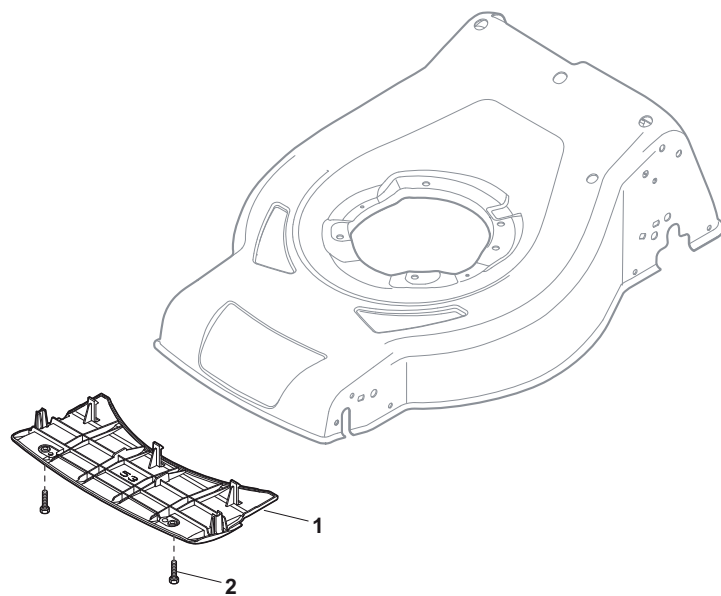

POS	PART. NO	Q.ty	DESCRIPTION	DESCRIZIONE	DESCRIPTION	BESCHREIBUNG	REMARKS
1	322500106/0	1	Front Combi	Pettine Anteriore	Vorne Comb	Peigne Avant	
2	112728698/0	2	Screw	Vite	Vis	Schraube