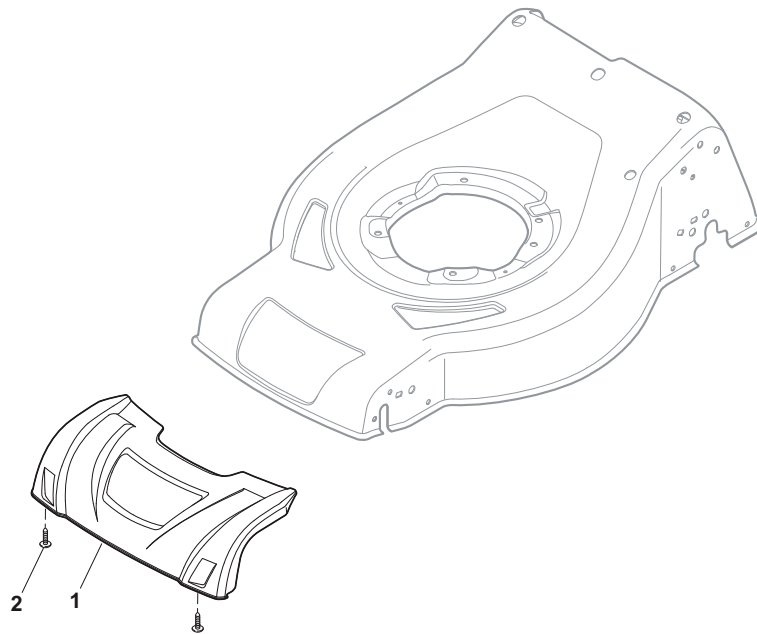

POS	PART. NO	Q.ty	DESCRIPTION	DESCRIZIONE	DESCRIPTION	BESCHREIBUNG	REMARKS
1	322226168/0	1	Mask, Black	Mascherina, Nero	Mesque, Noir	Maske, Schwarz	
2	112728698/0	2	Screw	Vite	Vis	Schraube