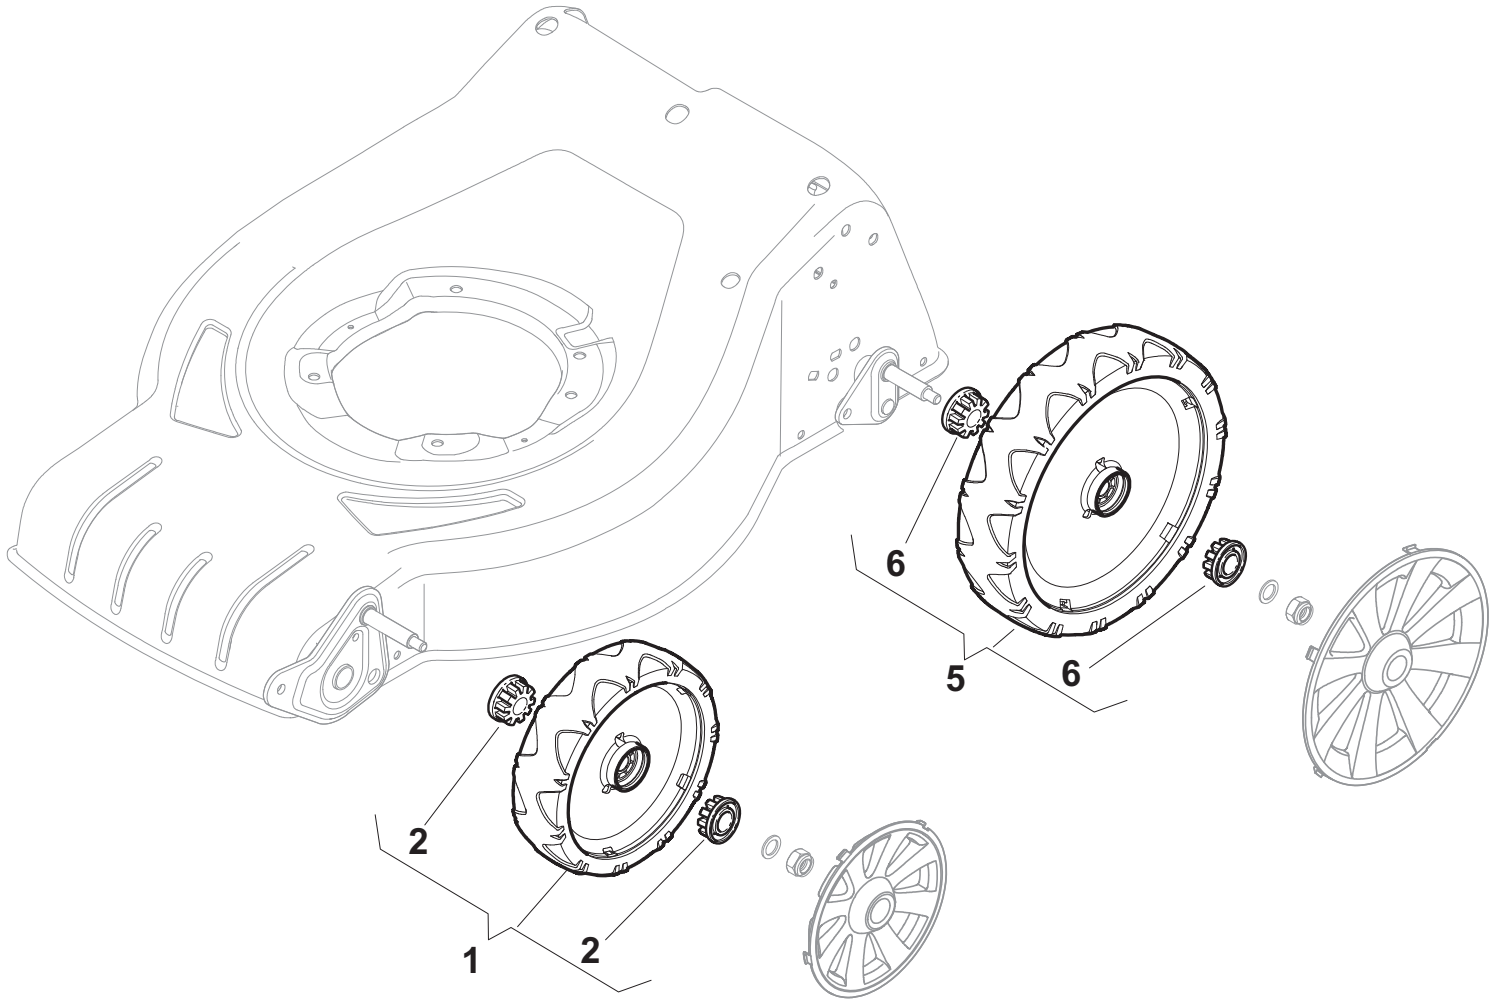

POS	PART. NO	Q.ty	DESCRIPTION	DESCRIZIONE	DESCRIPTION	BESCHREIBUNG	REMARKS
1	381007450/1	2	Wheel Ø 180	Ruota Ø 180	Roue Ø 180	Rad Ø 180	
2	119216035/0	4	Bearing	Cuscinetto	Coussinet	Lager	
5	381007456/1	2	Wheel Ø 240	Ruota Ø 240	Roue Ø 240	Rad Ø 240	
6	119216035/0	4	Bearing	Cuscinetto	Coussinet	Lager