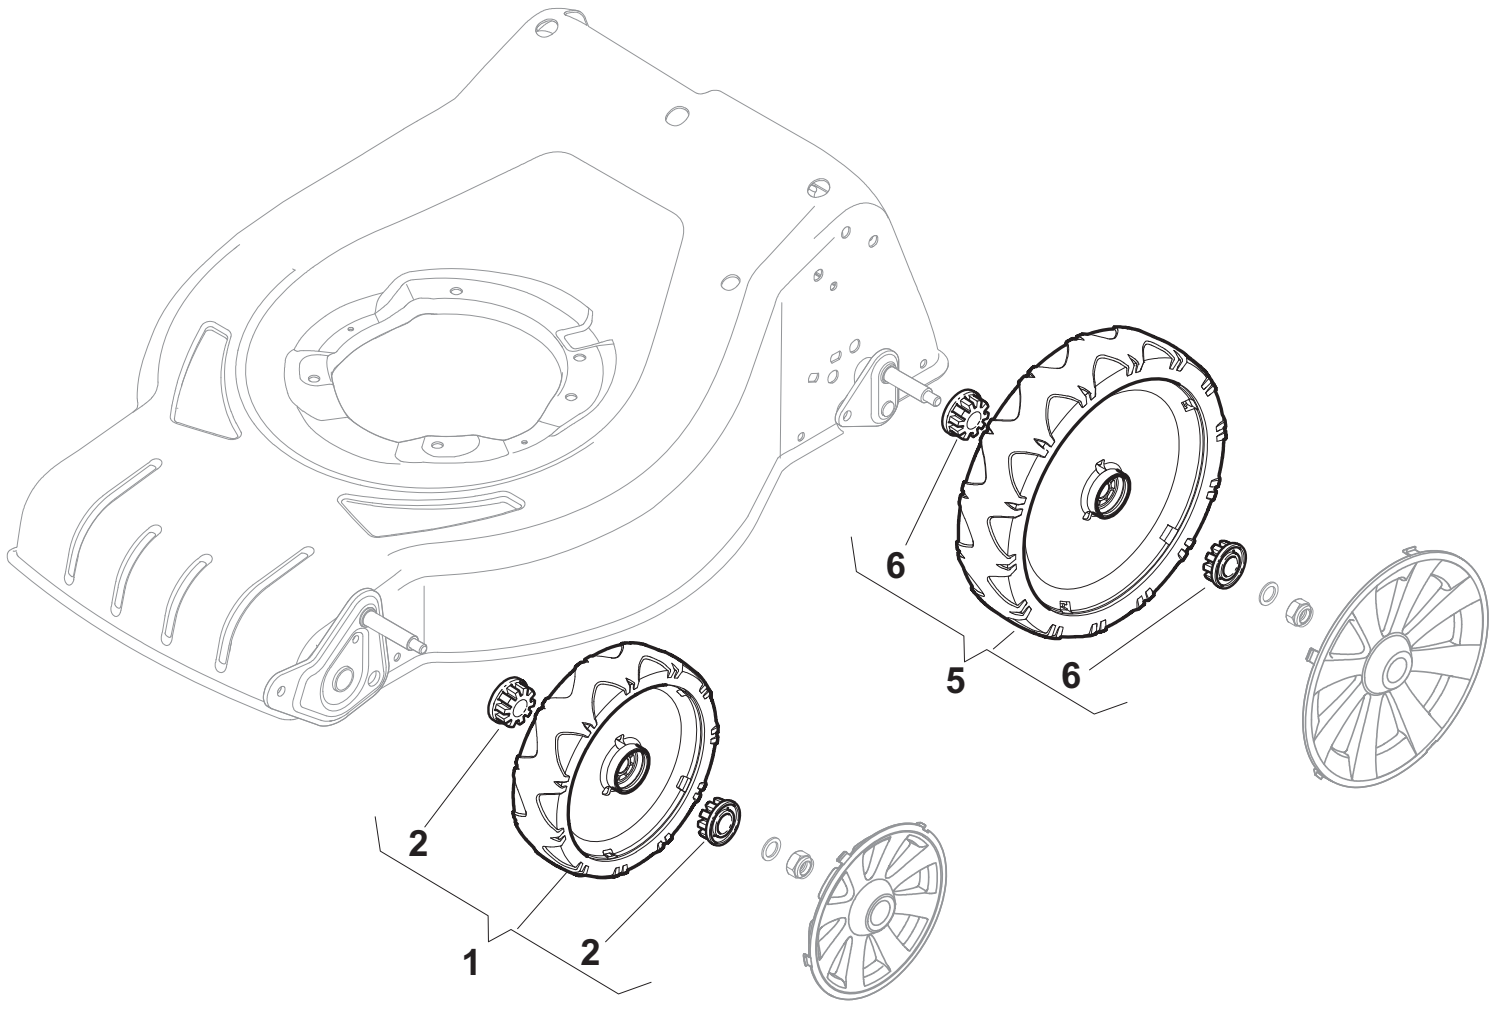

POS	PART. NO	Q.ty	DESCRIPTION	DESCRIZIONE	DESCRIPTION	BESCHREIBUNG	REMARKS
1	381007444/1	2	Wheel Ø 180	Ruota Ø 180	Roue Ø 180	Rad Ø 180	
2	322042064/0	4	Bush	Bussola	Douille	Büchse	
5	381007446/1	2	Wheel Ø 240	Ruota Ø 240	Roue Ø 240	Rad Ø 240	
6	322042064/0	4	Bush	Bussola	Douille	Büchse