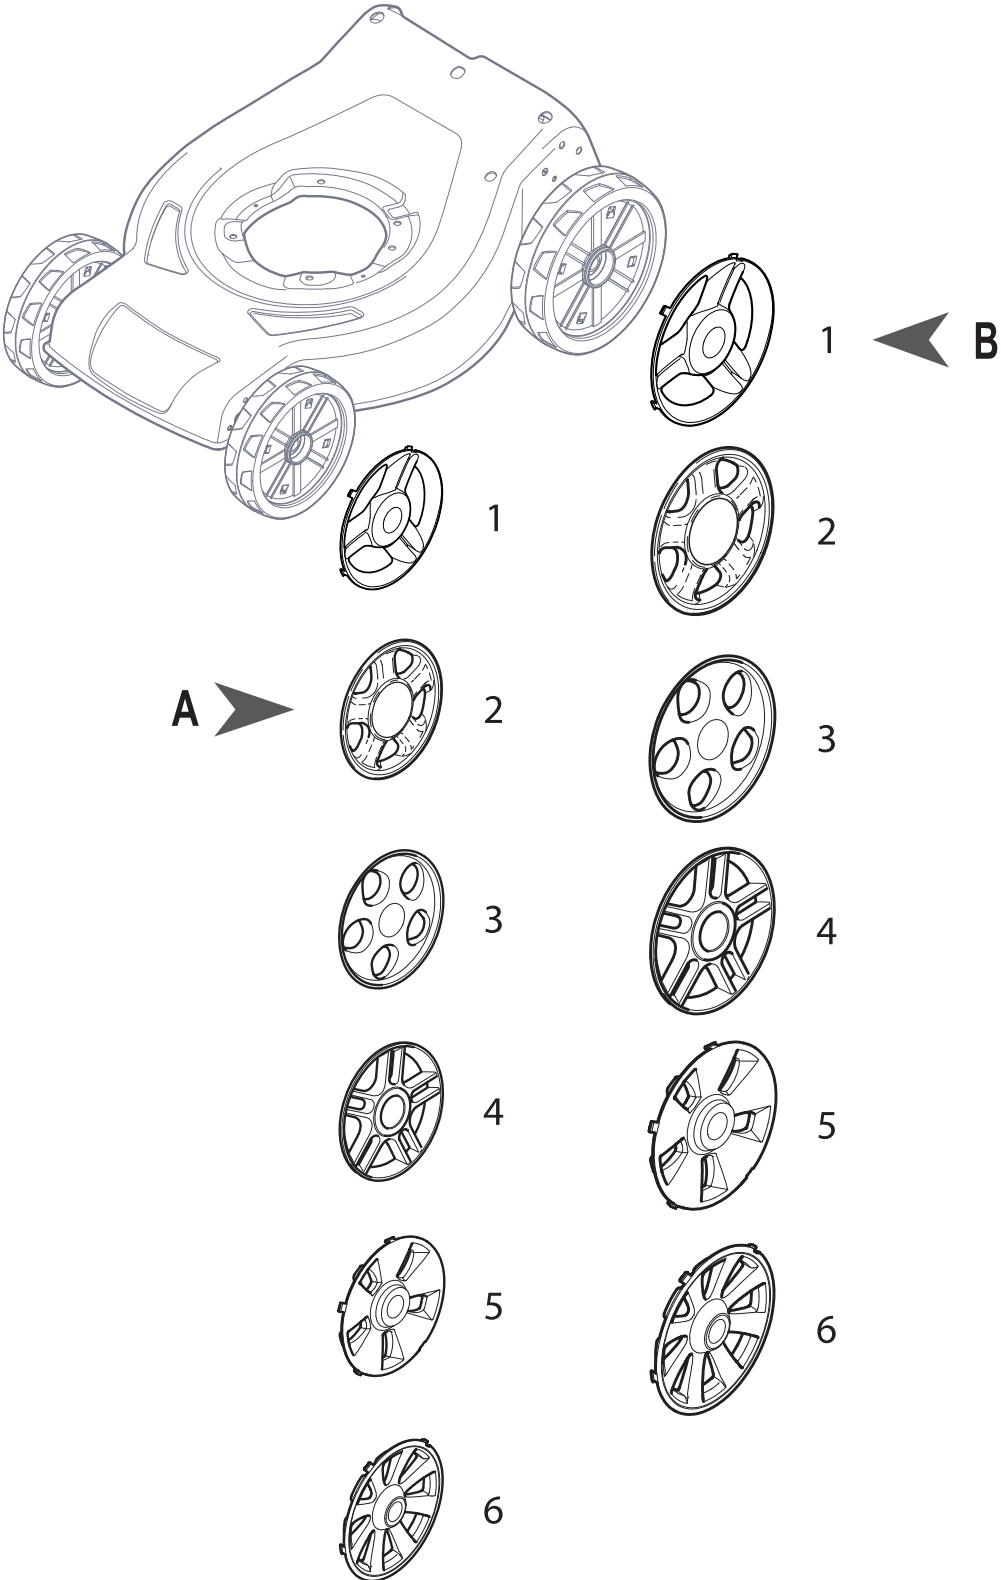

POS	PART. NO	Q.ty	DESCRIPTION	DESCRIZIONE	DESCRIPTION	BESCHREIBUNG	REMARKS
1	381007444/1	2	Wheel Ø 180	Ruota Ø 180	Roue Ø 180	Rad Ø 180	
2	322042064/0	4	Bush	Bussola	Douille	Büchse	
5	381007446/1	2	Wheel Ø 240	Ruota Ø 240	Roue Ø 240	Rad Ø 240	
6	322042064/0	4	Bush	Bussola	Douille	Büchse