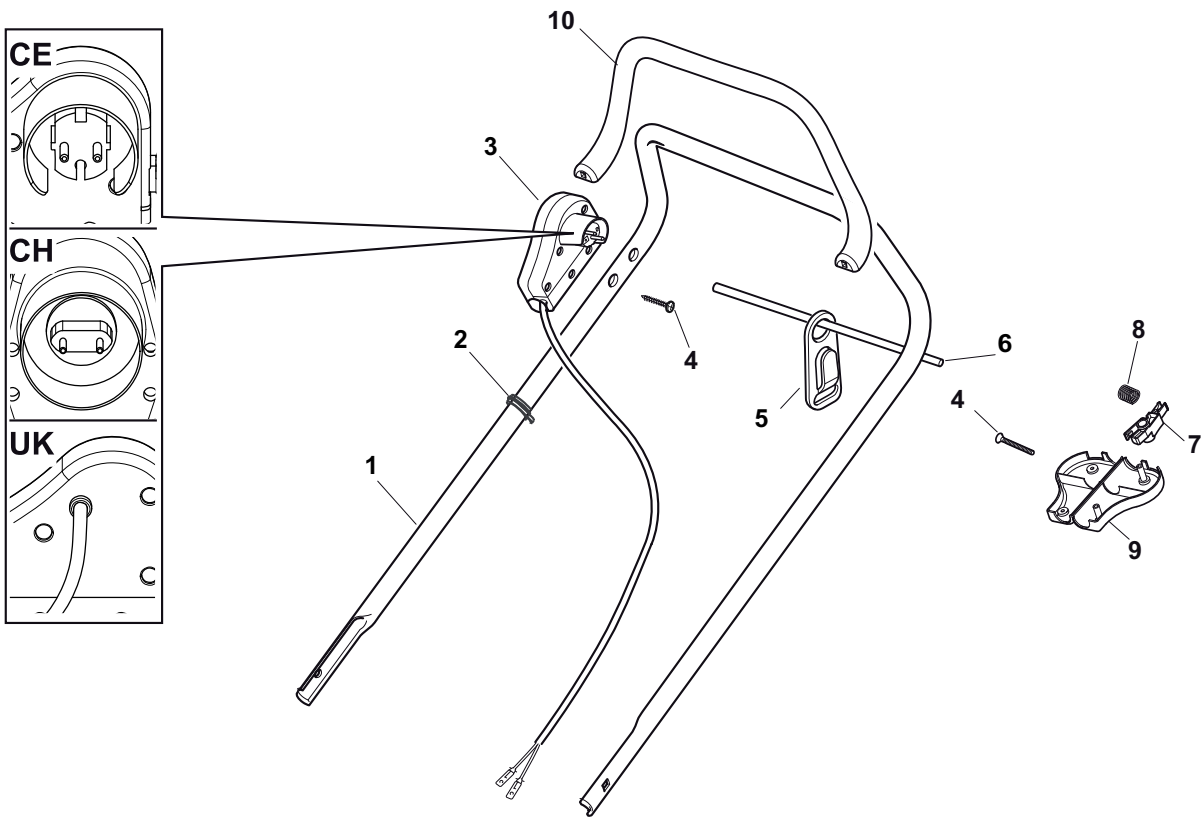

POS	PART. NO	Q.ty	DESCRIPTION	DESCRIZIONE	DESCRIPTION	BESCHREIBUNG	REMARKS
1	322545189/0	2	Plate	Piastrina	Plaquette	Plättchen	
2	322735597/1	1	Sector, Height Adjustment	Settore Regolazione Altezza	Secteur Reglage Hauteur	Sektor, Höheverstellung	
3	381005141/0	2	Support, Wheel	Supporto Ruota	Support Roue	Halter, Rad	
4	381003354/0	2	Lever, Height Adjustment	Leva Regolazione Altezza	Levier Reglage Hauteur	Hebel, Höneverstellung	
5	122519811/0	2	Pin	Perno	Pivot	Bolzen	
6	112521350/0	2	Washer	Rosetta	Rondelle	Scheibe	
7	112155000/0	2	Nut	Dado	Ecrou	Mutter	
9	322735595/1	1	Sector, Height Adjustment	Settore Regolazione Altezza	Secteur Reglage Hauteur	Sektor, Höheverstellung	
11	112728698/0	4	Screw	Vite	Vis	Schraube	
12	322545152/0	2	Plate	Piastrina	Plaquette	Plättchen	
13	381302817/0	1	Axle, Rear Wheels	Asse Ruote Posteriore	Axe Roues Arriere	Achse, Hinterrad	
14	122534131/0	1	Pin	Perno	Pivot	Bolzen	
15	381003357/0	1	Lever, Height Adjustment	Leva Regolazione Altezza	Levier Reglage Hauteur	Hebel, Höneverstellung	
16	122446192/0	1	Spring	Molla	Ressort	Feder	
17	112154510/0	1	Nut	Dado	Ecrou	Mutter	
18	322600205/0	2	Wheel Protection	Prot. Ruote	Protection Roue	Schütz, Räder	
21	112521350/0	2	Washer	Rosetta	Rondelle	Scheibe	
22	112155000/0	2	Nut	Dado	Ecrou	Mutter	

POS	PART. NO	Q.ty	DESCRIPTION	DESCRIZIONE	DESCRIPTION	BESCHREIBUNG	REMARKS
1	381007017/2	1	Handle, Upper Part	Manico, Parte Sup	Mancheron, Partie Superieure	Holm, Oberteil	
2	122192000/1	2	Clamp	Staffa	Etrier	Bride	
3	118710628/0	1	Dead Hand Switch	Salvatore	Int. Main Morte	Tot Manschalter	AUS - NZ
3	381600500/2	1	Dead Hand Switch	Salvatore	Int. Main Morte	Tot Manschalter	CE
3	381600501/2	1	Dead Hand Switch	Salvatore	Int. Main Morte	Tot Manschalter	CH
3	381600502/2	1	Dead Hand Switch	Salvatore	Int. Main Morte	Tot Manschalter	UK
4	112728701/0	2	Screw	Vite	Vis	Schraube	
5	322195101/4	1	Fairlead	Fermacavo	Fixation Cable	Kabelbefestigung	
6	122192151/0	1	Fairlead	Fermacavo	Fixation Cable	Kabelbefestigung	