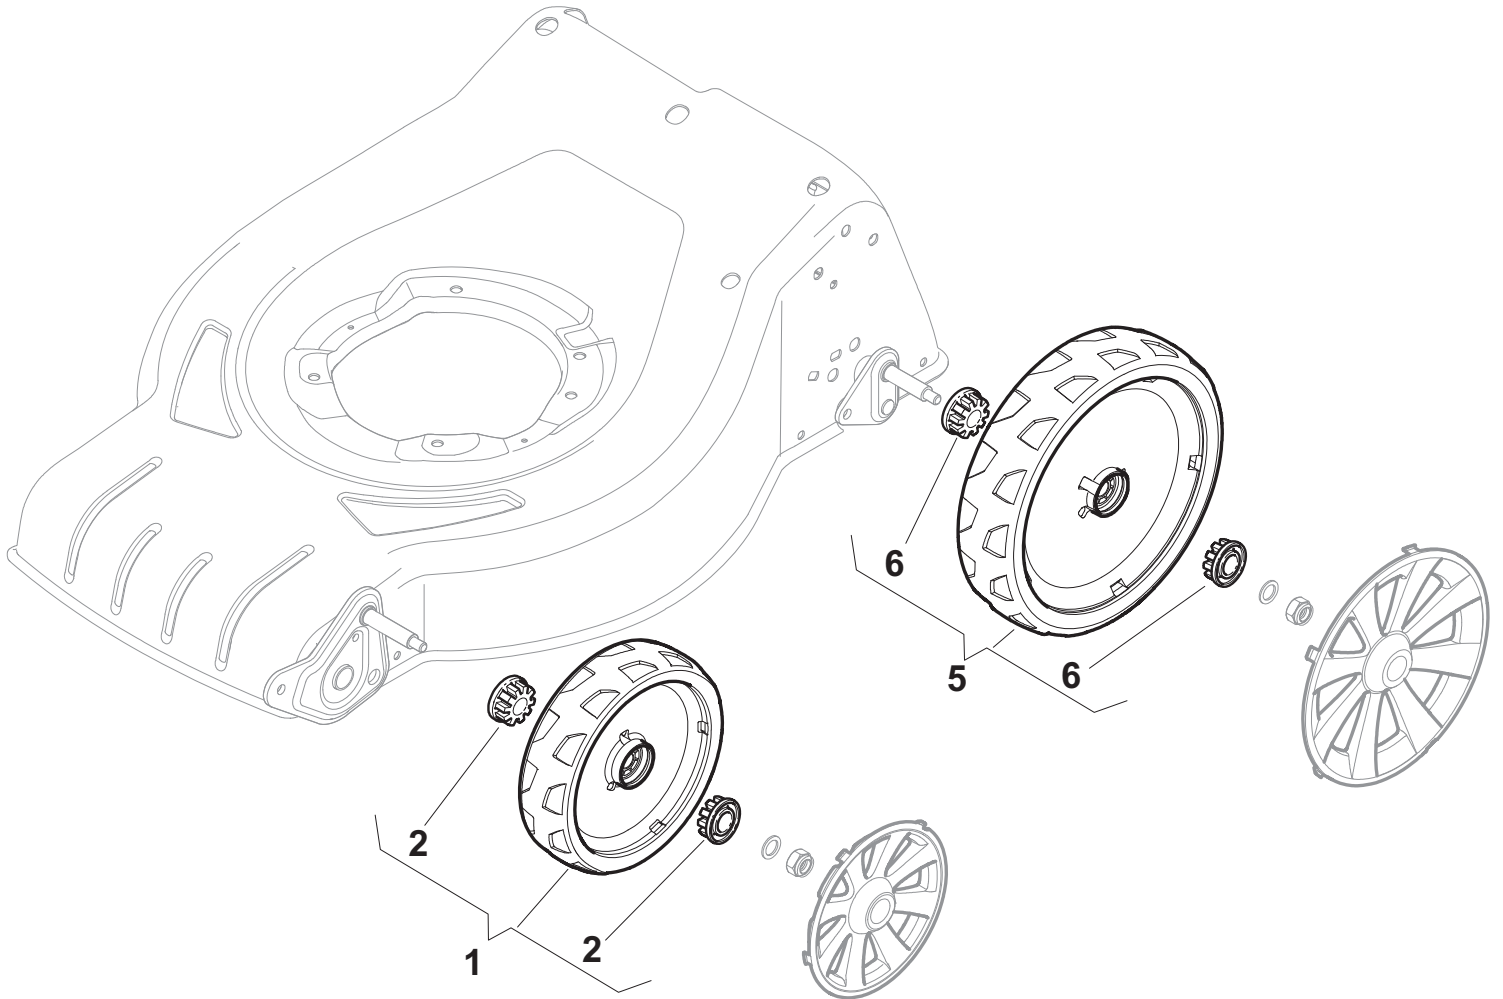

POS	PART. NO	Q.ty	DESCRIPTION	DESCRIZIONE	DESCRIPTION	BESCHREIBUNG	REMARKS
1	381007442/1	2	Wheel Ø 180	Ruota Ø 180	Roue Ø 180	Rad Ø 180	
2	322042064/0	4	Bush	Bussola	Douille	Büchse	
5	381007443/1	2	Wheel Ø 240	Ruota Ø 240	Roue Ø 240	Rad Ø 240	
6	322042064/0	4	Bush	Bussola	Douille	Büchse