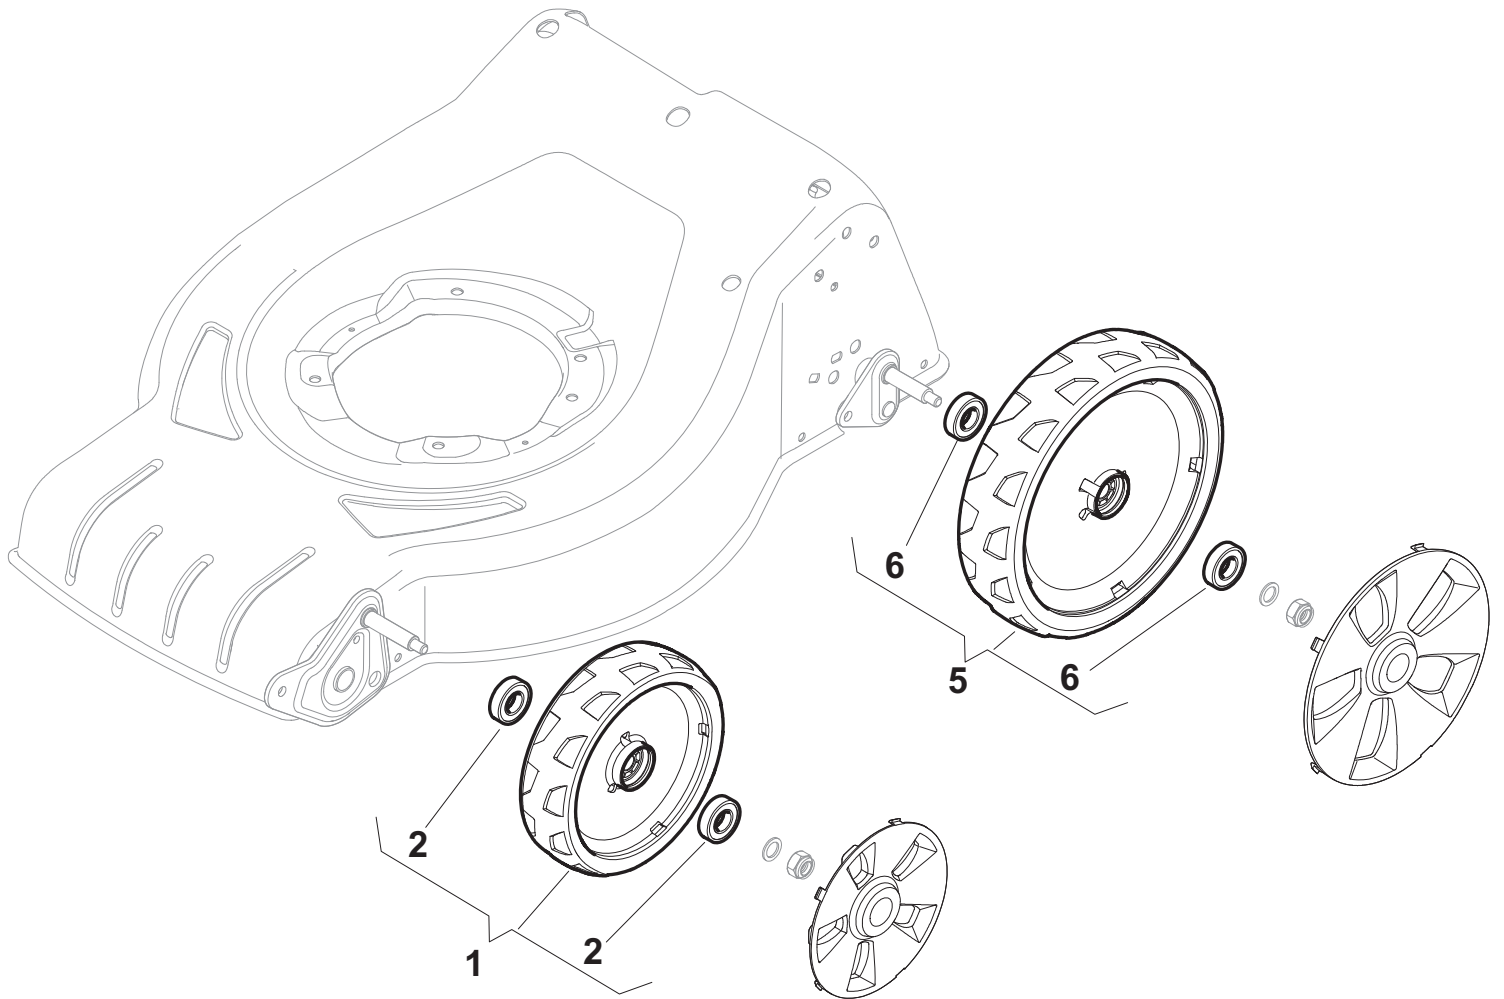

POS	PART. NO	Q.ty	DESCRIPTION	DESCRIZIONE	DESCRIPTION	BESCHREIBUNG	REMARKS
1	381007448/1	2	Wheel Ø 180	Ruota Ø 180	Roue Ø 180	Rad Ø 180	
2	119216035/0	4	Bearing	Cuscinetto	Coussinet	Lager	
5	381007449/1	2	Wheel Ø 240	Ruota Ø 240	Roue Ø 240	Rad Ø 240	
6	119216035/0	4	Bearing	Cuscinetto	Coussinet	Lager