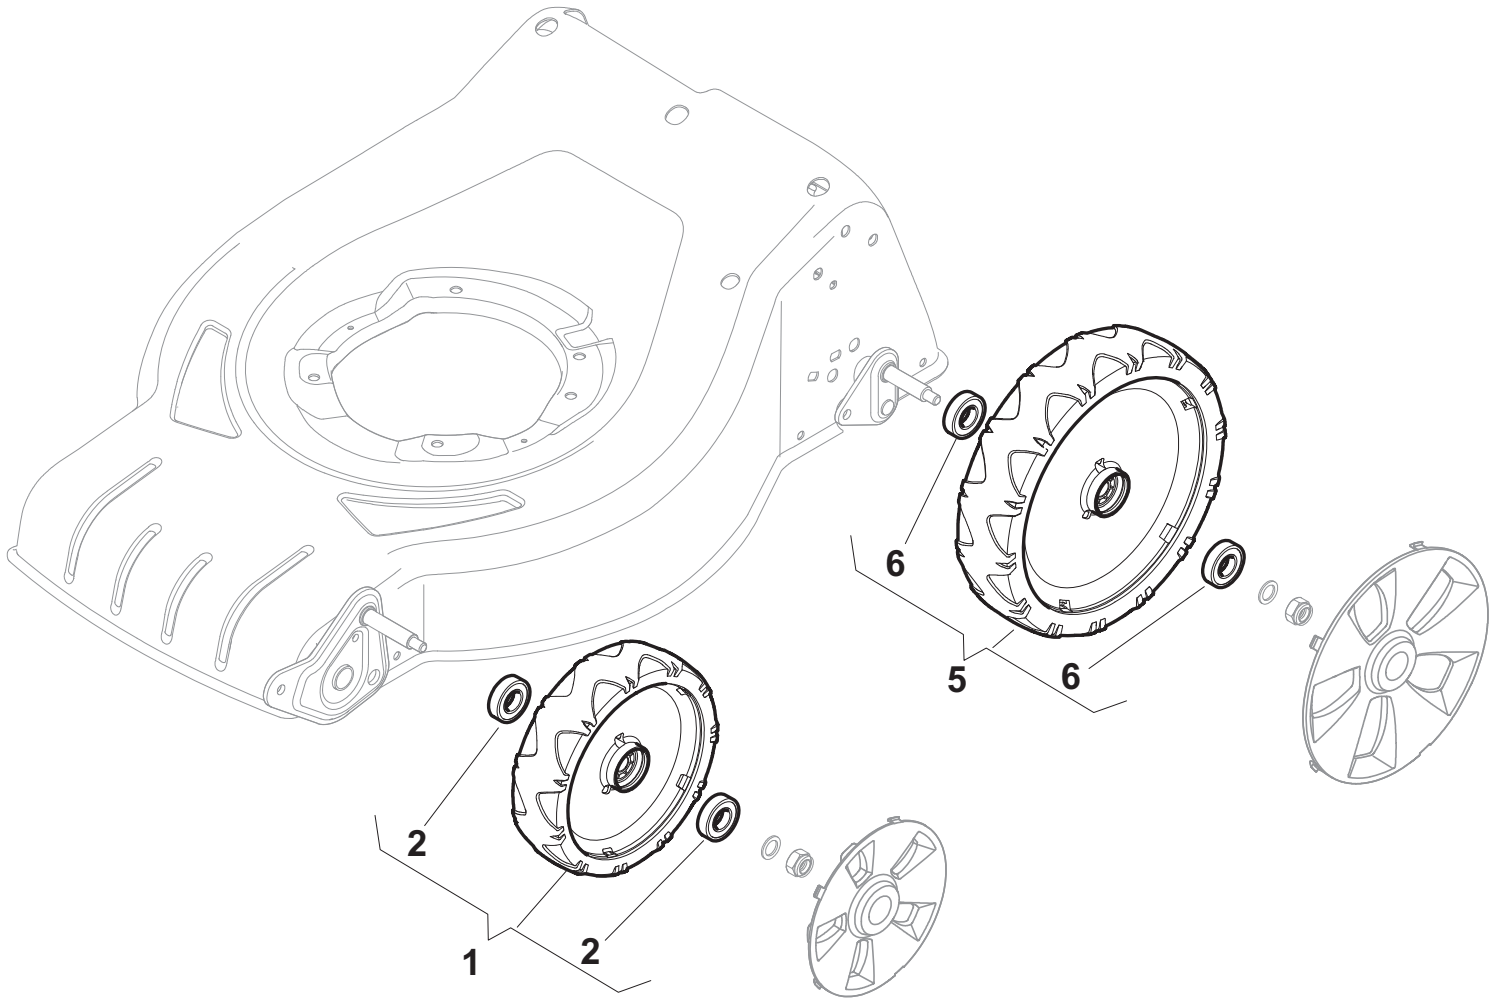

POS	PART. NO	Q.ty	DESCRIPTION	DESCRIZIONE	DESCRIPTION	BESCHREIBUNG	REMARKS
1	381007450/1	2	Wheel Ø 180	Ruota Ø 180	Roue Ø 180	Rad Ø 180	
2	119216035/0	4	Bearing	Cuscinetto	Coussinet	Lager	
5	381007456/1	2	Wheel Ø 240	Ruota Ø 240	Roue Ø 240	Rad Ø 240	
6	119216035/0	4	Bearing	Cuscinetto	Coussinet	Lager