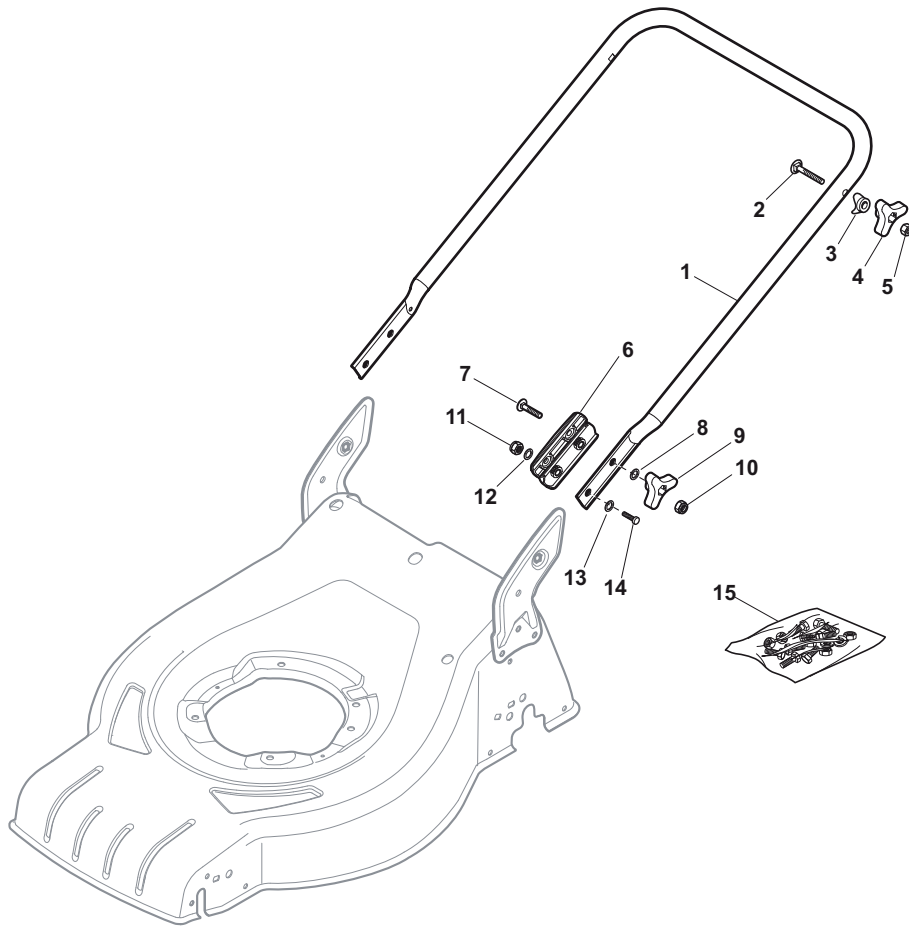

POS	PART. NO	Q.ty	DESCRIPTION	DESCRIZIONE	DESCRIPTION	BESCHREIBUNG	REMARKS
1	322545189/0	2	Plate	Piastrina	Plaquette	Plättchen	
2	322735597/1	1	Sector, Height Adjustment	Settore Regolazione Altezza	Secteur Reglage Hauteur	Sektor, Höheverstellung	
3	381005141/0	2	Support, Wheel	Supporto Ruota	Support Roue	Halter, Rad	
4	381003354/0	2	Lever, Height Adjustment	Leva Regolazione Altezza	Levier Reglage Hauteur	Hebel, Höneverstellung	
5	122519811/0	2	Pin	Perno	Pivot	Bolzen	
6	112521350/0	2	Washer	Rosetta	Rondelle	Scheibe	
7	112155000/0	2	Nut	Dado	Ecrou	Mutter	
9	322735595/1	1	Sector, Height Adjustment	Settore Regolazione Altezza	Secteur Reglage Hauteur	Sektor, Höheverstellung	
11	112728698/0	4	Screw	Vite	Vis	Schraube	
12	322545152/0	2	Plate	Piastrina	Plaquette	Plättchen	
13	381302817/0	1	Axle, Rear Wheels	Asse Ruote Posteriore	Axe Roues Arriere	Achse, Hinterrad	
14	122534131/0	1	Pin	Perno	Pivot	Bolzen	
15	381003357/0	1	Lever, Height Adjustment	Leva Regolazione Altezza	Levier Reglage Hauteur	Hebel, Höneverstellung	
16	122446192/0	1	Spring	Molla	Ressort	Feder	
17	112154510/0	1	Nut	Dado	Ecrou	Mutter	
18	322600205/0	2	Wheel Protection	Prot. Ruote	Protection Roue	Schütz, Räder	
21	112521350/0	2	Washer	Rosetta	Rondelle	Scheibe	
22	112155000/0	2	Nut	Dado	Ecrou	Mutter	