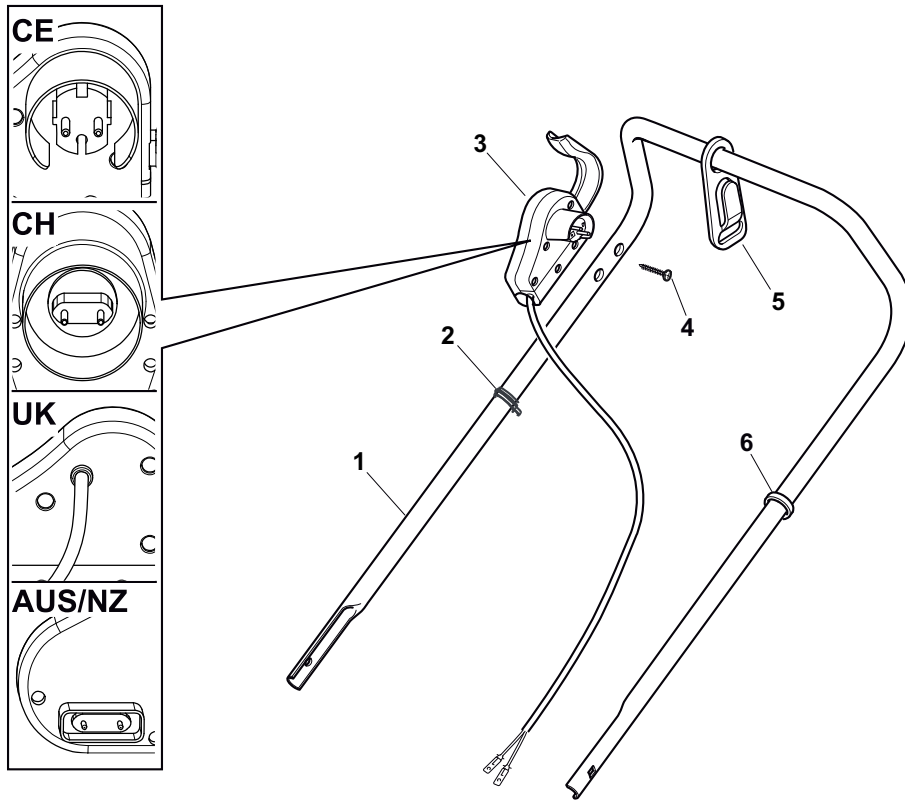

POS	PART. NO	Q.ty	DESCRIPTION	DESCRIZIONE	DESCRIPTION	BESCHREIBUNG	REMARKS
1	381007017/2	1	Handle, Upper Part	Manico, Parte Sup	Mancheron, Partie Superieure	Holm, Oberteil	
2	122192000/1	2	Clamp	Staffa	Etrier	Bride	
3	118710628/0	1	Dead Hand Switch	Salvatore	Int. Main Morte	Tot Manschalter	AUS - NZ
3	381600500/2	1	Dead Hand Switch	Salvatore	Int. Main Morte	Tot Manschalter	CE
3	381600501/2	1	Dead Hand Switch	Salvatore	Int. Main Morte	Tot Manschalter	CH
3	381600502/2	1	Dead Hand Switch	Salvatore	Int. Main Morte	Tot Manschalter	UK
4	112728701/0	2	Screw	Vite	Vis	Schraube	
5	322195101/4	1	Fairlead	Fermacavo	Fixation Cable	Kabelbefestigung	
6	122192151/0	1	Fairlead	Fermacavo	Fixation Cable	Kabelbefestigung