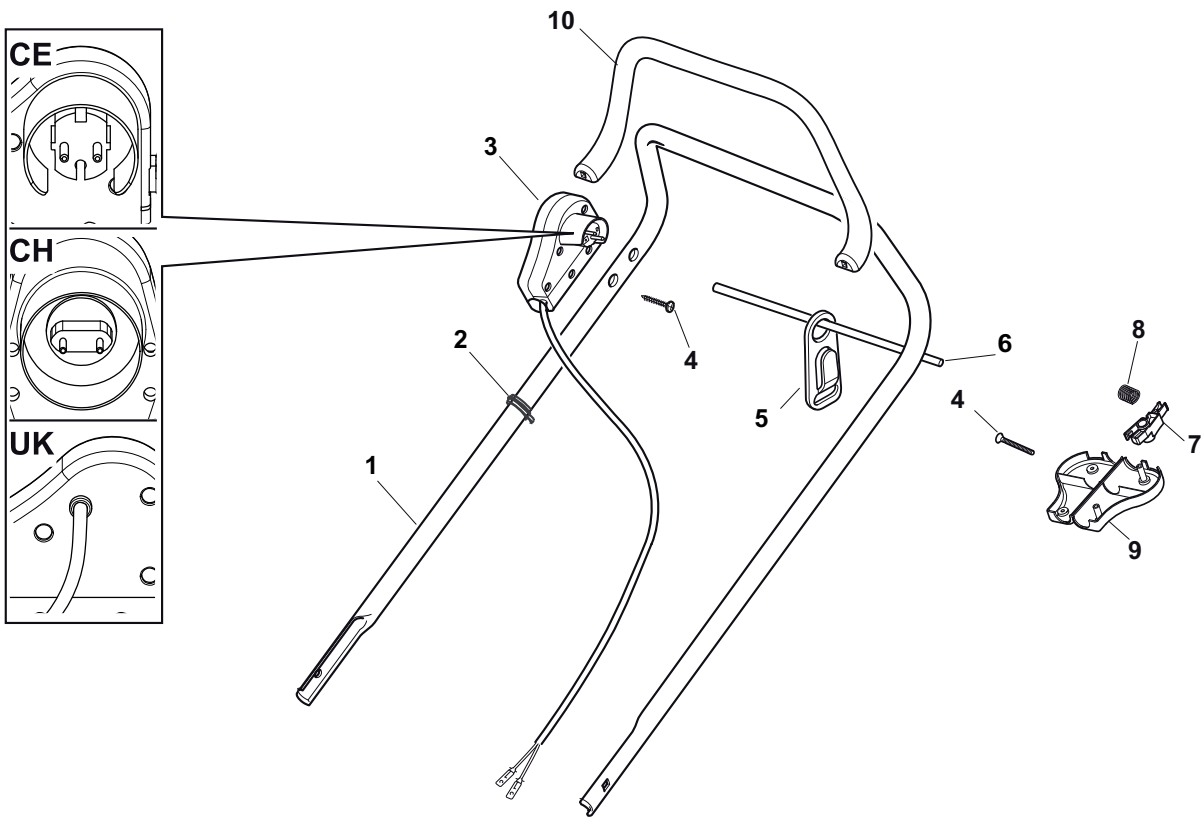

POS	PART. NO	Q.ty	DESCRIPTION	DESCRIZIONE	DESCRIPTION	BESCHREIBUNG	REMARKS
1	322545189/0	2	Plate	Piastrina	Plaquette	Plättchen	
2	322735597/1	2	Sector, Height Adjustment	Settore Regolazione Altezza	Secteur Reglage Hauteur	Sektor, Höheverstellung	
3	381005141/0	4	Support, Wheel	Supporto Ruota	Support Roue	Halter, Rad	
4	381003354/0	4	Lever, Height Adjustment	Leva Regolazione Altezza	Levier Reglage Hauteur	Hebel, Höneverstellung	
5	122519811/0	4	Pin	Perno	Pivot	Bolzen	
6	112521350/0	4	Washer	Rosetta	Rondelle	Scheibe	
7	112155000/0	4	Nut	Dado	Ecrou	Mutter	
8	322545211/0	2	Plate	Piastrina	Plaquette	Plättchen	
9	322735595/1	2	Sector, Height Adjustment	Settore Regolazione Altezza	Secteur Reglage Hauteur	Sektor, Höheverstellung	

POS	PART. NO	Q.ty	DESCRIPTION	DESCRIZIONE	DESCRIPTION	BESCHREIBUNG	REMARKS
1	381007017/2	1	Handle, Upper Part	Manico, Parte Sup	Mancheron, Partie Superieure	Holm, Oberteil	
2	122192000/1	2	Clamp	Staffa	Etrier	Bride	
3	118710628/0	1	Dead Hand Switch	Salvatore	Int. Main Morte	Tot Manschalter	AUS - NZ
3	381600500/2	1	Dead Hand Switch	Salvatore	Int. Main Morte	Tot Manschalter	CE
3	381600501/2	1	Dead Hand Switch	Salvatore	Int. Main Morte	Tot Manschalter	CH
3	381600502/2	1	Dead Hand Switch	Salvatore	Int. Main Morte	Tot Manschalter	UK
4	112728701/0	2	Screw	Vite	Vis	Schraube	
5	322195101/4	1	Fairlead	Fermacavo	Fixation Cable	Kabelbefestigung	
6	122192151/0	1	Fairlead	Fermacavo	Fixation Cable	Kabelbefestigung	

POS	PART. NO	Q.ty	DESCRIPTION	DESCRIZIONE	DESCRIPTION	BESCHREIBUNG	REMARKS
1	381007444/1	2	Wheel Ø 180	Ruota Ø 180	Roue Ø 180	Rad Ø 180	
2	322042064/0	4	Bush	Bussola	Douille	Büchse	
5	381007444/1	2	Wheel Ø 180	Ruota Ø 180	Roue Ø 180	Rad Ø 180	
6	322042064/0	4	Bush	Bussola	Douille	Büchse	