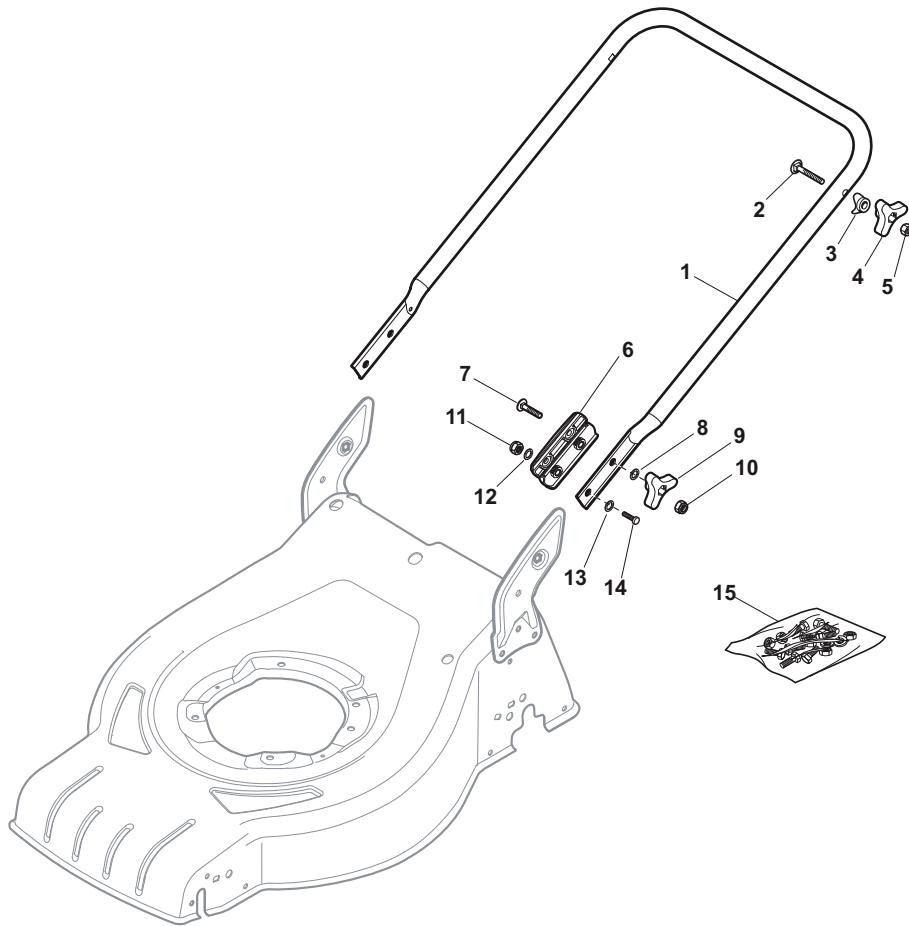

THIS INFORMATION IS NOT INTENDED FOR SALE OR RESALE, AND THIS NOTICE MUST REMAIN ON ALL COPIES.

GLOBAL GARDEN PRODUCTS

POS	PART. NO	Q.ty	DESCRIPTION	DESCRIZIONE	DESCRIPTION	BESCHREIBUNG	REMARKS
1	381004017/0	1	Deck Red	Chassis Rosso	Châssis Rouge	Gehäuse Rot	
2	322108300/0	1	Front Conveyor Assy	Convogl. Anteriore	Ens. Convoyeur Avant	Hinterleitblechvorder	
3	112728699/0	6	Screw	Vite	Vis	Schraube	
4	322108302/0	1	Rear Conveyor Assy	Convogl. Posteriore	Ens. Convoyeur Post.	Hinterleitblechsatz	
5	112728699/0	6	Screw	Vite	Vis	Schraube	
6	322545213/0	2	Plate	Piastrina	Plaquette	Plättchen	
7	381005139/0	1	Bracket, L	Staffa Sx	Etrier Gauche	Steigbügel, Linke	
8	112727801/0	6	Screw	Vite	Vis	Schraube	
9	381005137/0	1	Bracket, R	Staffa Dx	Etrier Droit	Steigbügel, Rechte	
10	322060241/0	1	Protection, Belt	Carter Cinghia	Protection Courroie	Schutz, Riemen	
11	322140240/0	1	Deflector	Deflettore	Deflecteur	Abweiser	
12	112728530/0	2	Screw	Vite	Vis	Schraube	

POS	PART. NO	Q.ty	DESCRIPTION	DESCRIZIONE	DESCRIPTION	BESCHREIBUNG	REMARKS
1	322545189/0	2	Plate	Piastrina	Plaquette	Plättchen	
2	322735597/1	2	Sector, Height Adjustment	Settore Regolazione Altezza	Secteur Reglage Hauteur	Sektor, Höheverstellung	
3	381005141/0	4	Support, Wheel	Supporto Ruota	Support Roue	Halter, Rad	
4	381003354/0	4	Lever, Height Adjustment	Leva Regolazione Altezza	Levier Reglage Hauteur	Hebel, Höneverstellung	
5	122519811/0	4	Pin	Perno	Pivot	Bolzen	
6	112521350/0	4	Washer	Rosetta	Rondelle	Scheibe	
7	112155000/0	4	Nut	Dado	Ecrou	Mutter	
8	322545211/0	2	Plate	Piastrina	Plaquette	Plättchen	
9	322735595/1	2	Sector, Height Adjustment	Settore Regolazione Altezza	Secteur Reglage Hauteur	Sektor, Höheverstellung	