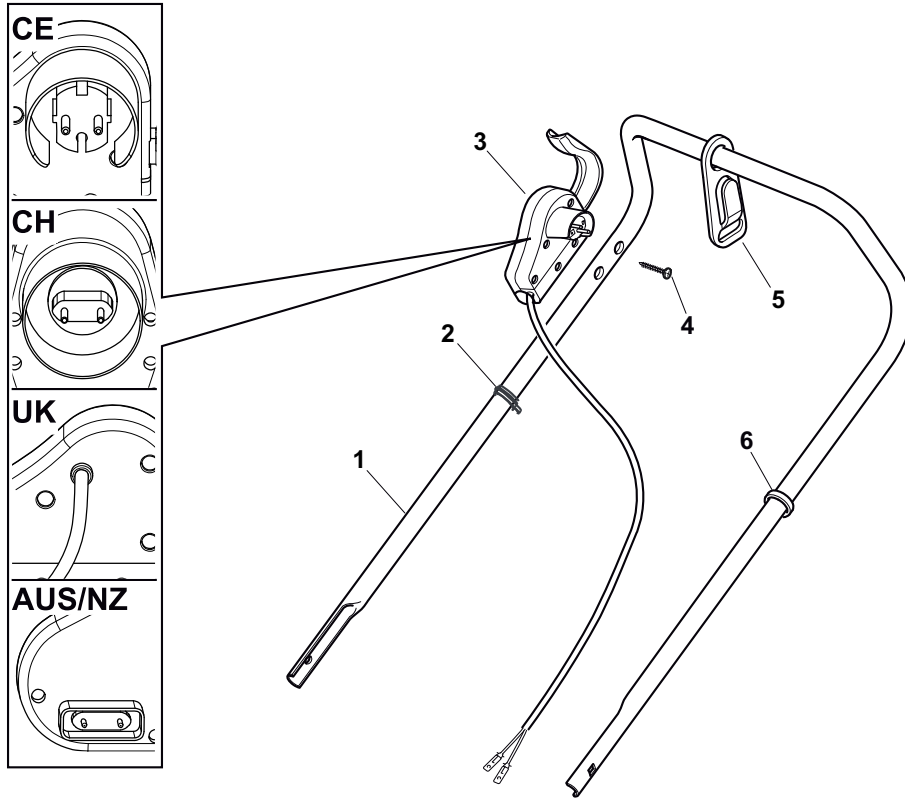

POS	PART. NO	Q.ty	DESCRIPTION	DESCRIZIONE	DESCRIPTION	BESCHREIBUNG	REMARKS
1	381007017/2	1	Handle, Upper Part	Manico, Parte Sup	Mancheron, Partie Superieure	Holm, Oberteil	
2	122192000/1	2	Clamp	Staffa	Etrier	Bride	
3	118710628/0	1	Dead Hand Switch	Salvatore	Int. Main Morte	Tot Manschalter	AUS - NZ
3	381600500/2	1	Dead Hand Switch	Salvatore	Int. Main Morte	Tot Manschalter	CE
3	381600501/2	1	Dead Hand Switch	Salvatore	Int. Main Morte	Tot Manschalter	CH
3	381600502/2	1	Dead Hand Switch	Salvatore	Int. Main Morte	Tot Manschalter	UK
4	112728701/0	2	Screw	Vite	Vis	Schraube	
5	322195101/4	1	Fairlead	Fermacavo	Fixation Cable	Kabelbefestigung	
6	122192151/0	1	Fairlead	Fermacavo	Fixation Cable	Kabelbefestigung