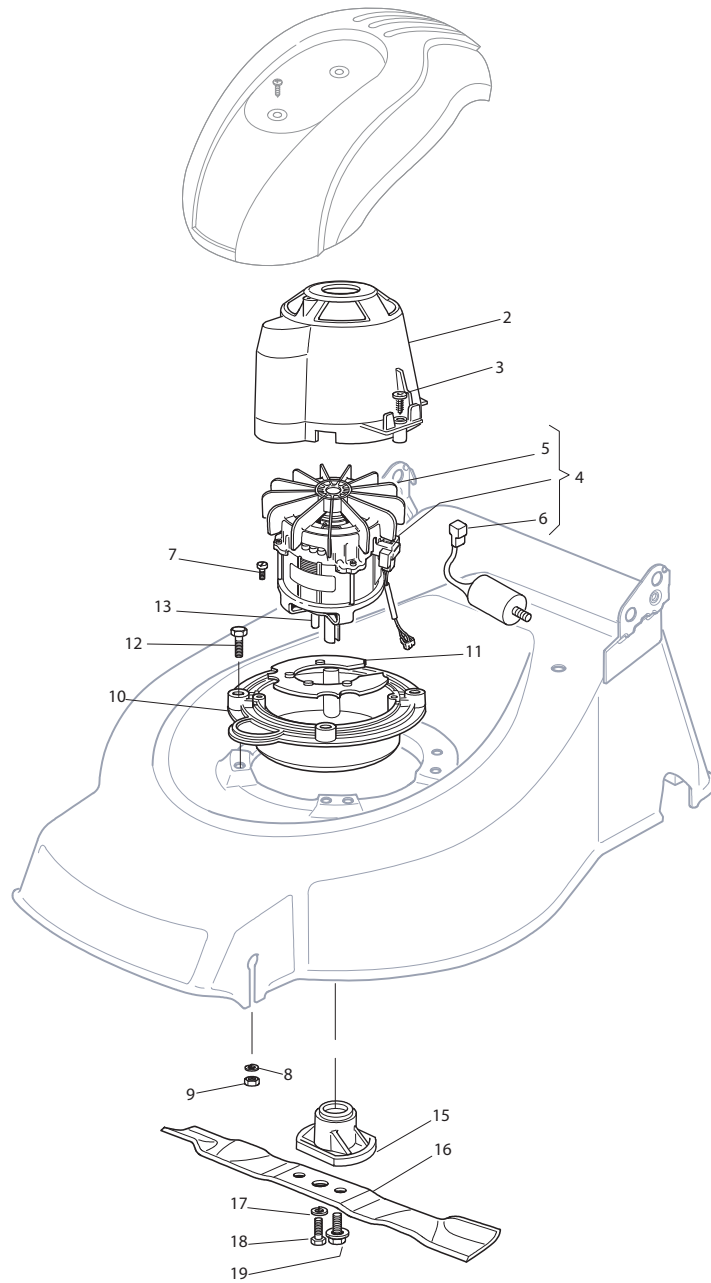

POS	PART. NO	Q.ty	DESCRIPTION	DESCRIZIONE	DESCRIPTION	BESCHREIBUNG	REMARKS
1	381007444/1	2	Wheel Ø 180	Ruota Ø 180	Roue Ø 180	Rad Ø 180	
2	322042064/0	4	Bush	Bussola	Douille	Büchse	
5	381007444/1	2	Wheel Ø 180	Ruota Ø 180	Roue Ø 180	Rad Ø 180	
6	322042064/0	4	Bush	Bussola	Douille	Büchse	

POS	PART. NO	Q.ty	DESCRIPTION	DESCRIZIONE	DESCRIPTION	BESCHREIBUNG	REMARKS
1	381007440/1	2	Wheel Ø 180	Ruota Ø 180	Roue Ø 180	Rad Ø 180	
1	381007440/1	2	Wheel Ø 180	Ruota Ø 180	Roue Ø 180	Rad Ø 180	

1

2

POS	PART. NO	Q.ty	DESCRIPTION	DESCRIZIONE	DESCRIPTION	BESCHREIBUNG	REMARKS
2	322785210/0	1	Support, Cover	Supporto Capottina	Support Capot	Halter, Haube	
3	112728710/0	4	Screw	Vite	Vis	Schraube	
4	118563605/0	1	Motor ATB	Motore ATB	Moteur ATB	Motor ATB	240V (1600W)
4	118563640/0	1	Motor ATB	Motore ATB	Moteur ATB	Motor ATB	230V (1800W)
5	118740054/0	1	Fan Motor Atb	Ventola Per Motore Atb	Ventilateur Moteur Atb	Lüfter Motor Atb	
6	118222039/0	1	Condenser 25 µf	Condensatore 25 µf	Condenseur 25 µf	Kondensator 25 µf	230V (1800W)
6	118222045/0	1	Condenser 16 µf	Condensatore 16 µf	Condenseur 16 µf	Kondensator 16 µf	240V (1600W)
7	112735410/0	4	Screw	Vite	Vis	Schraube	
8	112583500/0	4	Grower	Grower	Grower	Federring	
9	112293200/0	4	Nut	Dado	Ecrou	Mutter	
10	322207211/4	1	Flange	Flangia	Bride	Flansch	
11	322720360/2	1	Ventilation Screen	Schermo	Ecran Ventilation	Lüftungsschirm	
12	112793700/0	4	Screw	Vite	Vis	Schraube	
13	112139440/0	1	Feather	Linguetta	Clavette	Keil	
14	112728680/0	2	Screw	Vite	Vis	Schraube	
15	322463186/3	1	Hub	Mozzo	Moyeu	Nabe	
16	181004341/3	1	Blade Standard	Coltello Standard	Lame Standard	Messer Standard	
16	181004396/0	1	Blade Winged	Coltello Alettato	Lame Ailetée	Messer Flügel	
17	112583500/0	2	Grower	Grower	Grower	Federring	
18	112793101/0	2	Screw	Vite	Vis	Schraube	
19	381004352/1	1	Screw	Vite	Vis	Schraube	