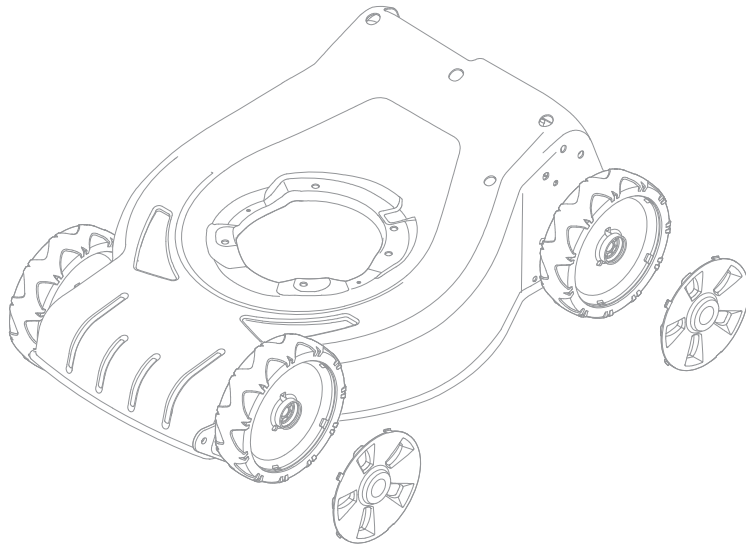

1

2

3

4

5

6

7

8

9

POS	PART. NO	Q.ty	DESCRIPTION	DESCRIZIONE	DESCRIPTION	BESCHREIBUNG	REMARKS
1	322110252/1	2	Hub Cap White	Coprimozzo Bianco	Couvre-Moyeu Blanc	Radkappe Weiß	
1	322110254/0	2	Hub Cap Yellow	Coprimozzo Giallo	Couvre-Moyeu Jaune	Radkappe Gelb	
1	322110255/1	2	Hub Cap White	Coprimozzo Bianco	Couvre-Moyeu Blanc	Radkappe Weiß	
2	322110344/0	2	Hub Cap Grey	Coprimozzo Grigio	Couvre-Moyeu Gris	Radkappe Grau	
2	322110395/0	2	Hub Cap Grey	Coprimozzo Grigio	Couvre-Moyeu Gris	Radkappe Grau	
3	322110347/0	2	Hub Cap Grey	Coprimozzo Grigio	Couvre-Moyeu Gris	Radkappe Grau	
4	322110381/0	2	Hub Cap Grey	Coprimozzo Grigio	Couvre-Moyeu Gris	Radkappe Grau	
5	322110416/0	2	Hub Cap Grey	Coprimozzo Grigio	Couvre-Moyeu Gris	Radkappe Grau	
6	322110491/0	2	Hub Cap Grey	Coprimozzo Grigio	Couvre-Moyeu Gris	Radkappe Grau	
7	322110493/0	2	Hub Cap Grey	Coprimozzo Grigio	Couvre-Moyeu Gris	Radkappe Grau	
8	322110495/0	2	Hub Cap Grey	Coprimozzo Grigio	Couvre-Moyeu Gris	Radkappe Grau