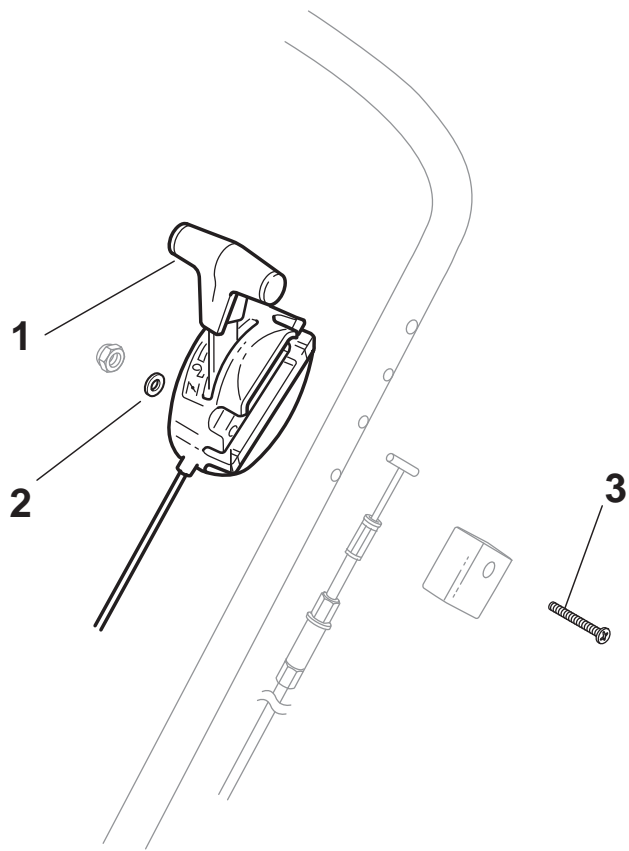

POS	PART. NO	Q.ty	DESCRIPTION	DESCRIZIONE	DESCRIPTION	BESCHREIBUNG	REMARKS
1	181007126/0	1	Throttle Cable	Cavo Acceleratore	Cable, Accelérateur	Gashebel Kabel	Honda
1	181007127/1	1	Throttle Cable	Cavo Acceleratore	Cable, Accelérateur	Gashebel Kabel	B&S Capro-GGP
1	181007128/0	1	Throttle Cable	Cavo Acceleratore	Cable, Accelérateur	Gashebel Kabel	B&S Deluxe-GGP
2	112523040/0	1	Washer	Rosetta	Rondelle	Scheibe	
3	112727787/0	1	Screw	Vite	Vis	Schraube