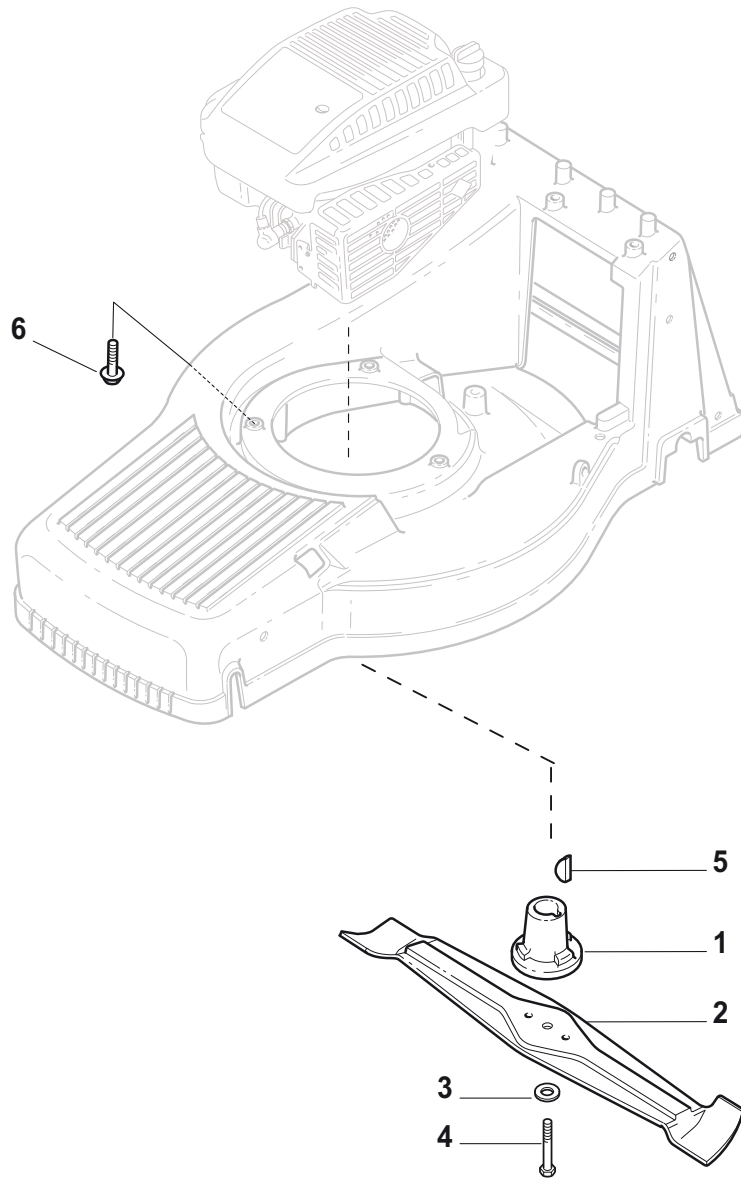

POS	PART. NO	Q.ty	DESCRIPTION	DESCRIZIONE	DESCRIPTION	BESCHREIBUNG	REMARKS
1	122465618/0	1	Hub, Crankshaft Ø 22.2	Mozzo, Albero Motore Ø 22.2	Moyeu, Arbre Moteur Ø 22.2	Nabe, Motorwelle Ø 22.2	B&S-GGP
1	122465630/0	1	Hub, Crankshaft Ø 25	Mozzo, Albero Motore Ø 25	Moyeu, Arbre Moteur Ø 25	Nabe, Motorwelle Ø 25	Honda
2	181004143/0	1	Blade Winged	Coltello Alettato	Lame Ailetée	Messer Flügel	
3	112530140/0	1	Washer	Rosetta	Rondelle	Scheibe	
4	112735698/0	1	Screw	Vite	Vis	Schraube	
5	112139100/0	1	Feather, Crankshaft Ø 22.2	Linguetta, Albero Motore Ø 22.2	Clavette, Arbre Moteur Ø 22.2	Keil, Motorwelle Ø 22.2	B&S-GGP
5	112139150/0	1	Feather, Crankshaft Ø 25	Linguetta, Albero Motore Ø 25	Clavette, Arbre Moteur Ø 25	Keil, Motorwelle Ø 25	Honda
6	112735108/1	3	Screw	Vite	Vis	Schraube