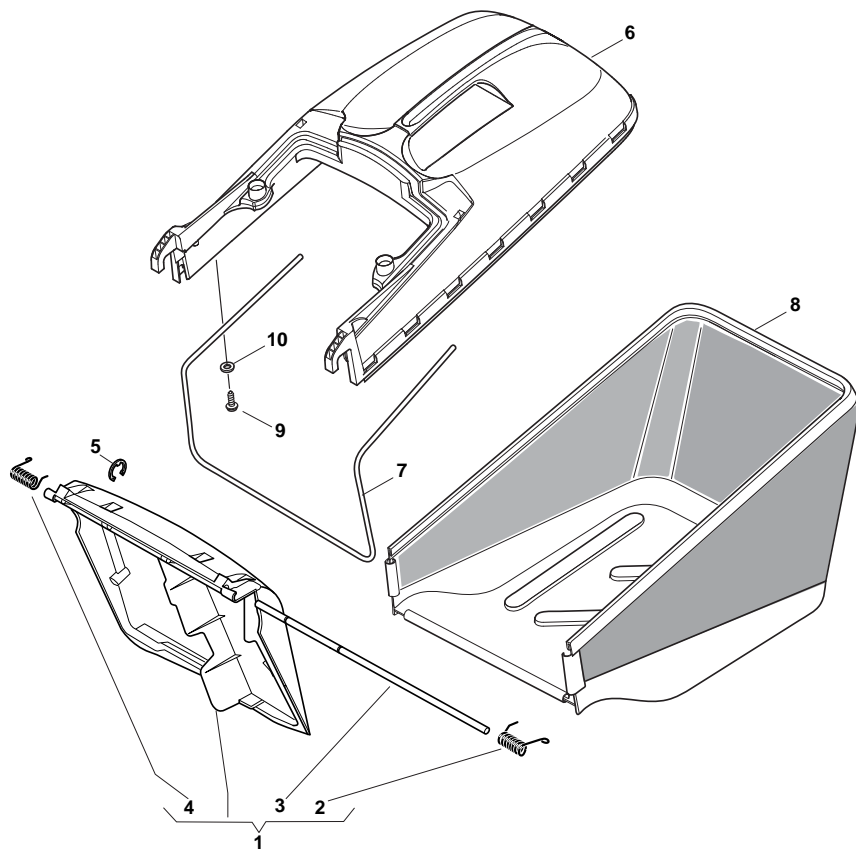

POS	PART. NO	Q.ty	DESCRIPTION	DESCRIZIONE	DESCRIPTION	BESCHREIBUNG	REMARKS
1	381008021/2	1	Stone-Guard	Parasassi	Pare-Pierres	Prallblech	
2	122450420/1	1	L Spring	Molla Sx	Ressort G	Linke Feder	
3	122517906/1	1	Pin	Perno	Pivot	Bolzen	
4	122450410/1	1	R Spring	Molla Dx	Ressort D	Rechte Feder	
5	112000930/0	1	Snap Ring	Anello Elastico	Anneau Ressort	Sprengring	
6	322486104/1	1	Grass-Box, Upper Part	Sacco, Parte Sup	Sac, Partie Superieure	Korb, Oberteil	
7	122608522/0	1	Stiffening Lower	Rinforzo Inf	Réinforcement Inf	Verstärkung Untere	
8	181002237/0	1	Box, Fabric	Sacco, Tela	Sac, Toile	Sack, Tuck	
9	112521460/0	2	Washer	Rosetta	Rondelle	Scheibe	
10	112728300/0	2	Screw	Vite	Vis	Schraube