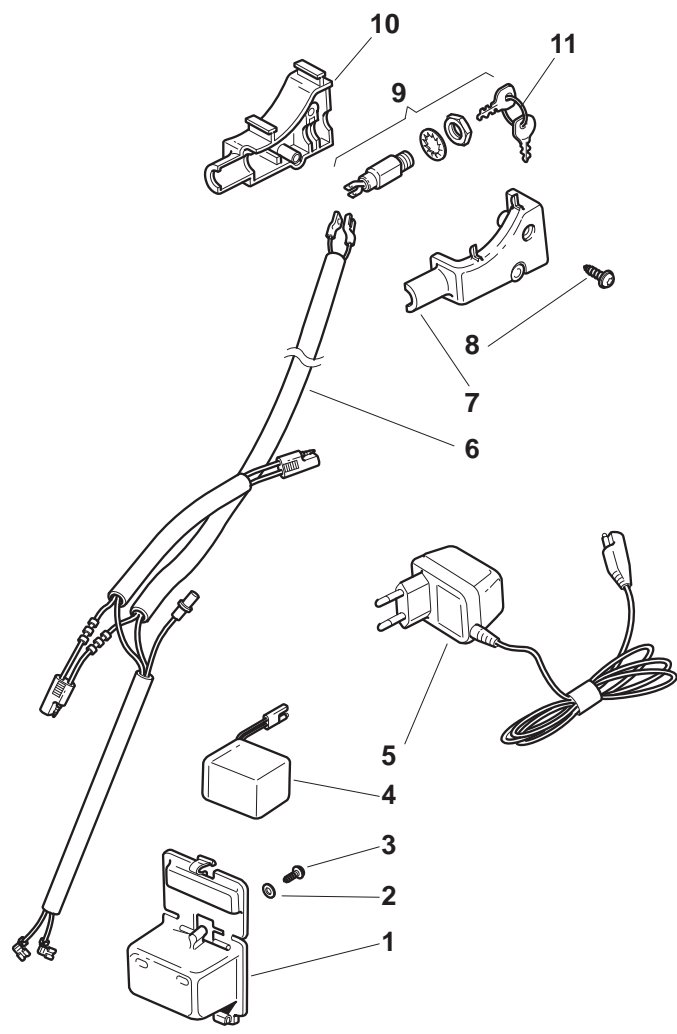

POS	PART. NO	Q.ty	DESCRIPTION	DESCRIZIONE	DESCRIPTION	BESCHREIBUNG	REMARKS
1	322109533/0	1	Battery Box	Contenitore Batteria	Conteneur De Batterie	Batterie Behälter	
2	112523040/0	1	Washer	Rosetta	Rondelle	Scheibe	
3	112728691/0	1	Screw	Vite	Vis	Schraube	
4	118120052/0	1	Battery	Batteria	Batterie	Batterie	
5	118204120/0	1	Battery Charger	Carica Batteria	Chargeur De Batterie	Ladgerät	UE plug
5	118204121/0	1	Battery Charger	Carica Batteria	Chargeur De Batterie	Ladgerät	Uk Plug
6	118204195/0	1	Cable, Start	Cavo Avviamento	Cable Démarrage	Kabel, Start	
7	322722805/1	1	L Protection	Protezione Sx	Protection G	Linke Schutz	
8	112728300/0	1	Screw	Vite	Vis	Schraube	
9	118450050/0	1	Switch	Interruttore	Interrupteur	Schalter	
10	322722804/1	1	R Protection	Protezione Dx	Protection D	Rechte Schutz	
11	118210016/1	1	Starting Key	Chiave Avviamento	Clef A Demarrage	Schlüssel Für Start