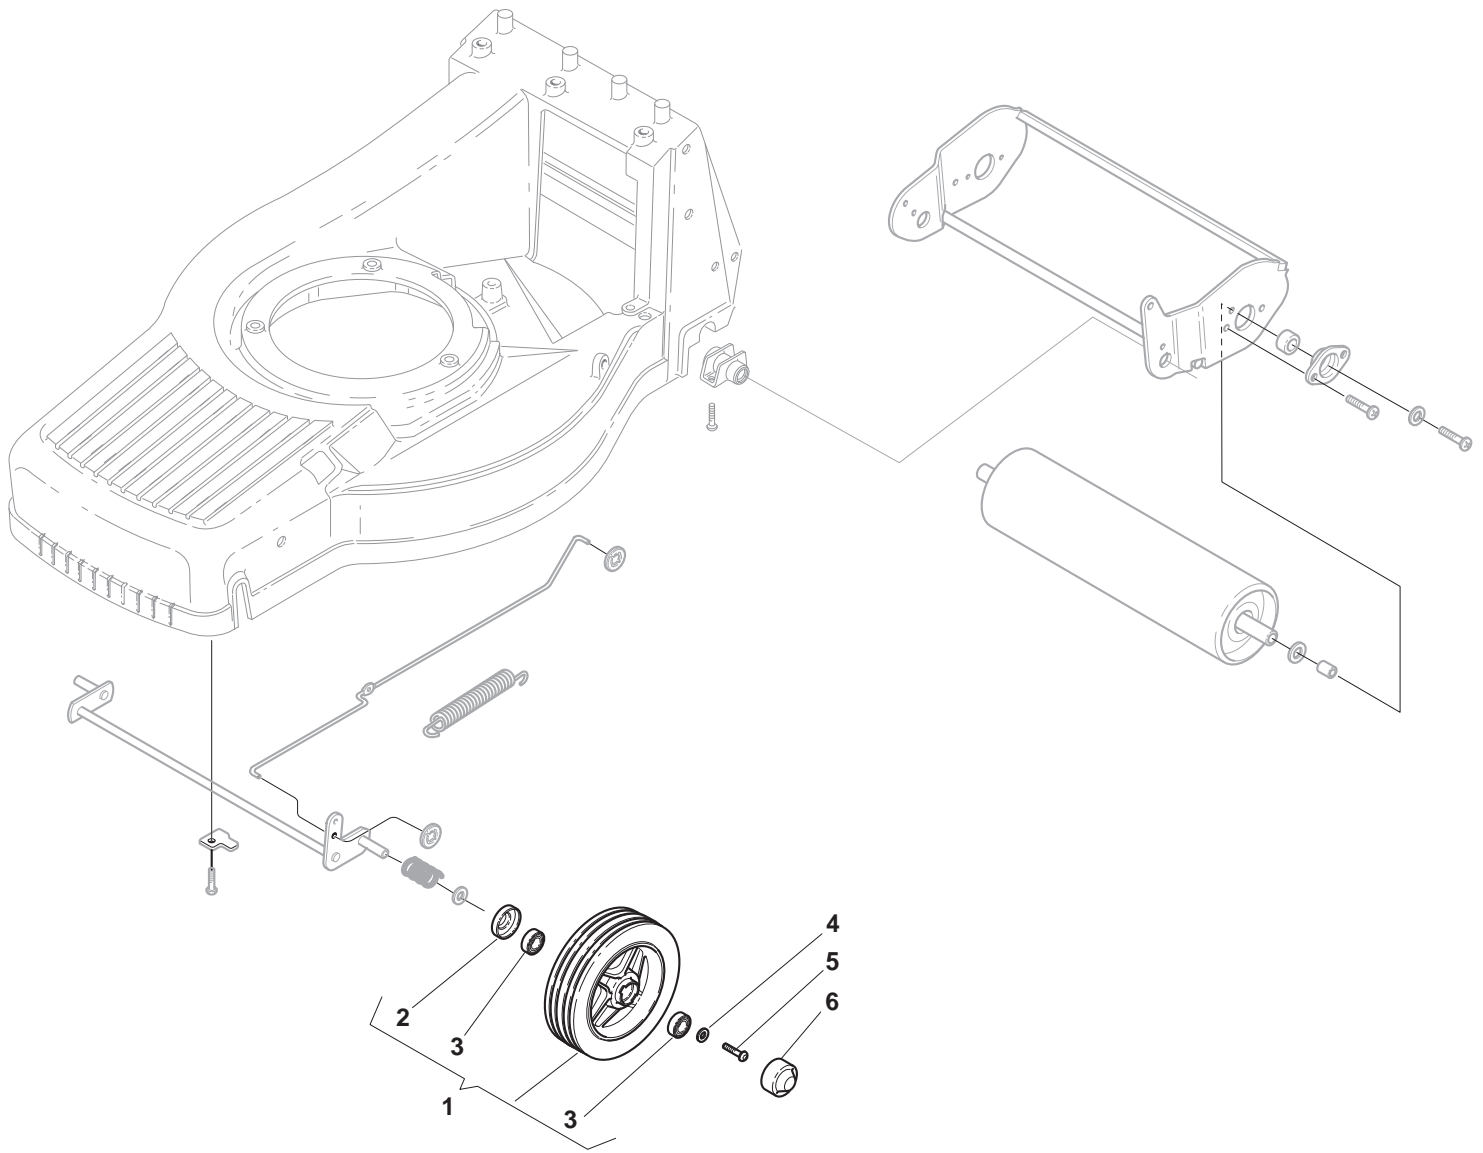

POS	PART. NO	Q.ty	DESCRIPTION	DESCRIZIONE	DESCRIPTION	BESCHREIBUNG	REMARKS
1	381007363/0	2	Wheel Ø 175	Ruota Ø 175	Roue Ø 175	Rad Ø 175	
2	322160522/0	2	Dust Cover	Disco Parapolvere	Protege-Poussiere	Staubschuttscheibe	
3	119216039/0	4	Bearing	Cuscinetto	Coussinet	Lager	
4	112521460/0	2	Washer	Rosetta	Rondelle	Scheibe	
5	112735662/1	2	Screw	Vite	Vis	Schraube	
6	322110379/0	2	Hub Cap	Coprimento	Couvre-Moyeu	Radkappe