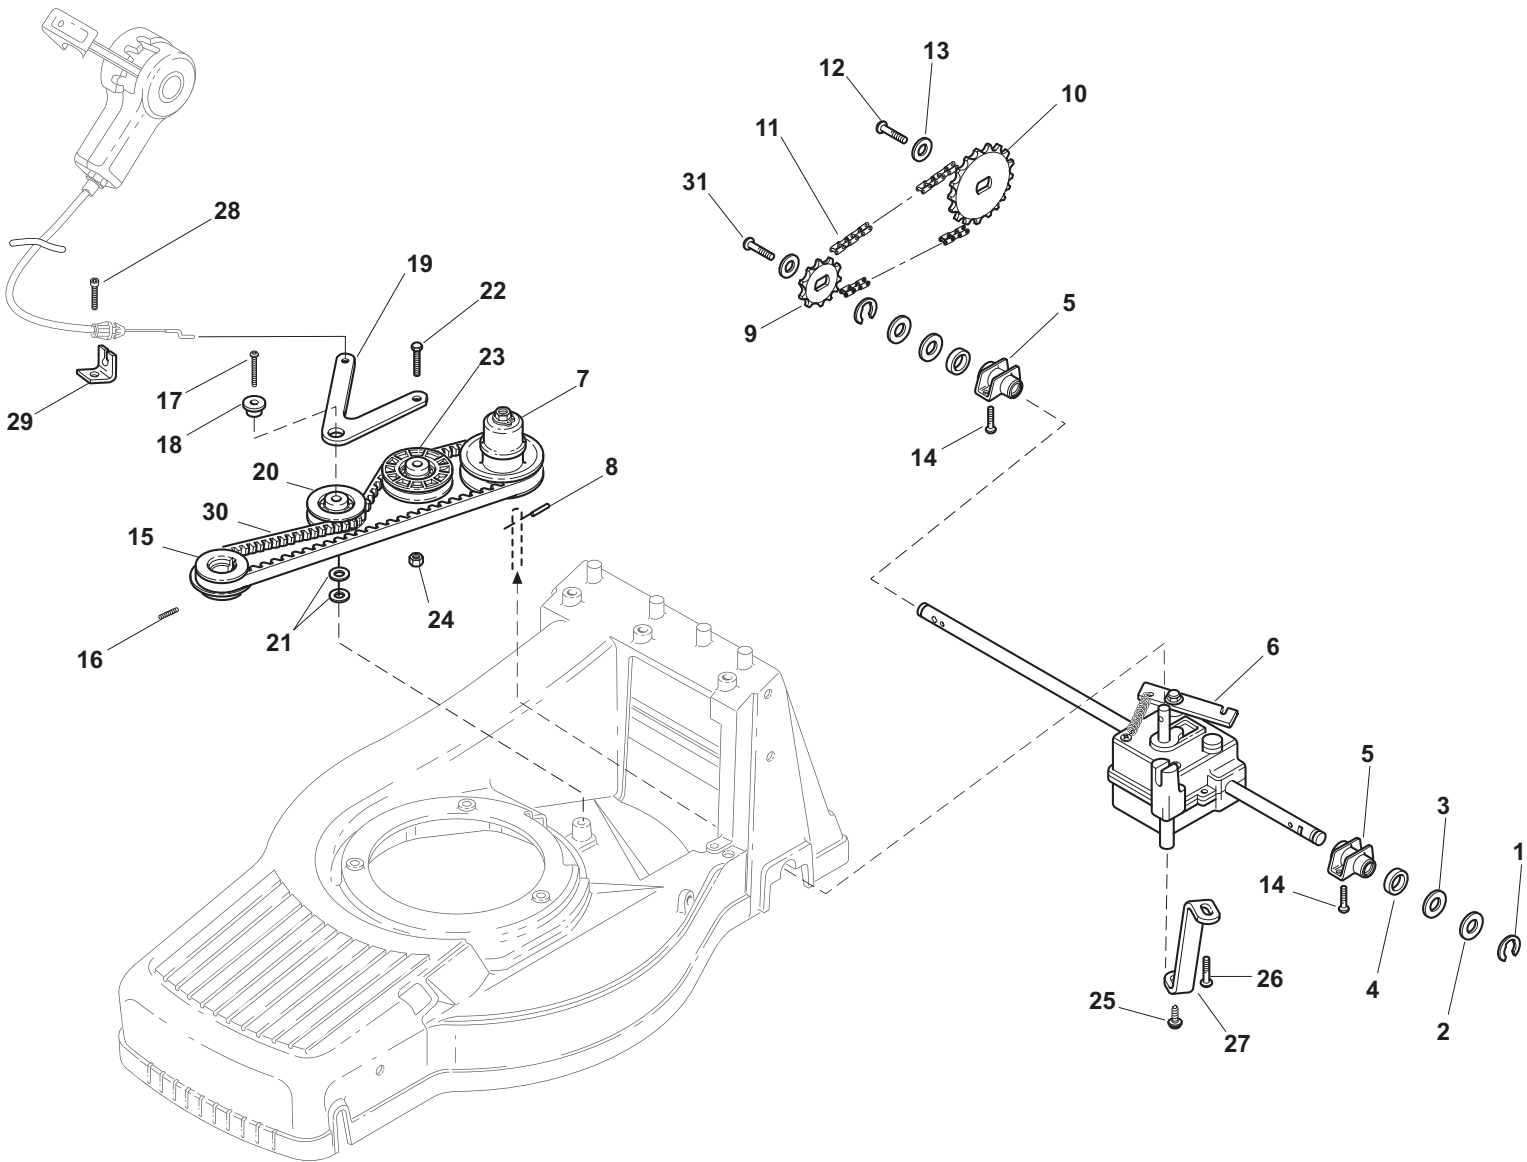

POS	PART. NO	Q.ty	DESCRIPTION	DESCRIZIONE	DESCRIPTION	BESCHREIBUNG	REMARKS
1	112000957/0	2	Snap Ring	Anello Elastico	Anneau Ressort	Sprengring	
2	122671659/0	2	Washer	Rosetta	Rondelle	Scheibe	
3	112520032/0	2	Washer	Rosetta	Rondelle	Scheibe	
4	119035152/0	2	Or Ring	Anello Or	Bague Or	Ring Or	
5	322785153/0	2	Support, Gear Box	Supporto Gruppo Trazione	Support Gr.	Halter, Antrieb	
6	181003087/0	1	Gear Box	Gruppo Trazione	Groupe Traction	Antrieb	
7	122601916/0	1	Pulley	Puleggia	Poulie	Riemenscheibe	
8	112645700/0	1	Pin	Perno	Pivot	Bolzen	
9	122120107/0	1	Ring Gear	Corona	Couronne	Kranz	
10	122120106/0	1	Ring Gear	Corona	Couronne	Kranz	
11	115189003/0	1	Chain	Catena	Chaîne	Kette	
12	112735662/1	1	Screw	Vite	Vis	Schraube	
13	112523040/0	2	Washer	Rosetta	Rondelle	Scheibe	
14	112735664/0	4	Screw	Vite	Vis	Schraube	
15	122601917/0	1	Pulley, Crankshaft Ø 22.2	Puleggia, Albero Motore Ø 22.2	Poulie, Arbre Moteur Ø 22.2	Riemenscheibe, Motorwelle Ø 22.2	
15	122601920/0	1	Pulley, Crankshaft Ø 25	Puleggia, Albero Motore Ø 25	Poulie, Arbre Moteur Ø 25	Riemenscheibe, Motorwelle Ø 25	
16	112714312/0	1	Dowel	Grano	Goupille	Stift	
17	112735669/0	1	Screw	Vite	Vis	Schraube	
18	122671656/0	1	Washer	Rosetta	Rondelle	Scheibe	
19	322320001/0	1	Driving Lever	Leva Trazione	Levier Traction	Antriebhebel	
20	122601915/0	1	Pulley	Puleggia	Poulie	Riemenscheibe	
21	112523040/0	2	Washer	Rosetta	Rondelle	Scheibe	
22	112674550/0	1	Screw	Vite	Vis	Schraube	
23	122601914/0	1	Pulley	Puleggia	Poulie	Riemenscheibe	
24	112154510/0	1	Nut	Dado	Ecrou	Mutter	
25	112728300/0	1	Screw	Vite	Vis	Schraube	
26	112735664/0	1	Screw	Vite	Vis	Schraube	
27	322778409/0	1	Support	Supporto	Support	Halter	
28	112735664/0	1	Screw	Vite	Vis	Schraube	
29	322806619/0	1	Support	Supporto	Support	Halter	
30	135064378/0	1	Belt	Cinghia	Courroire	Riemen	
31	112735592/0	1	Screw	Vite	Vis	Schraube