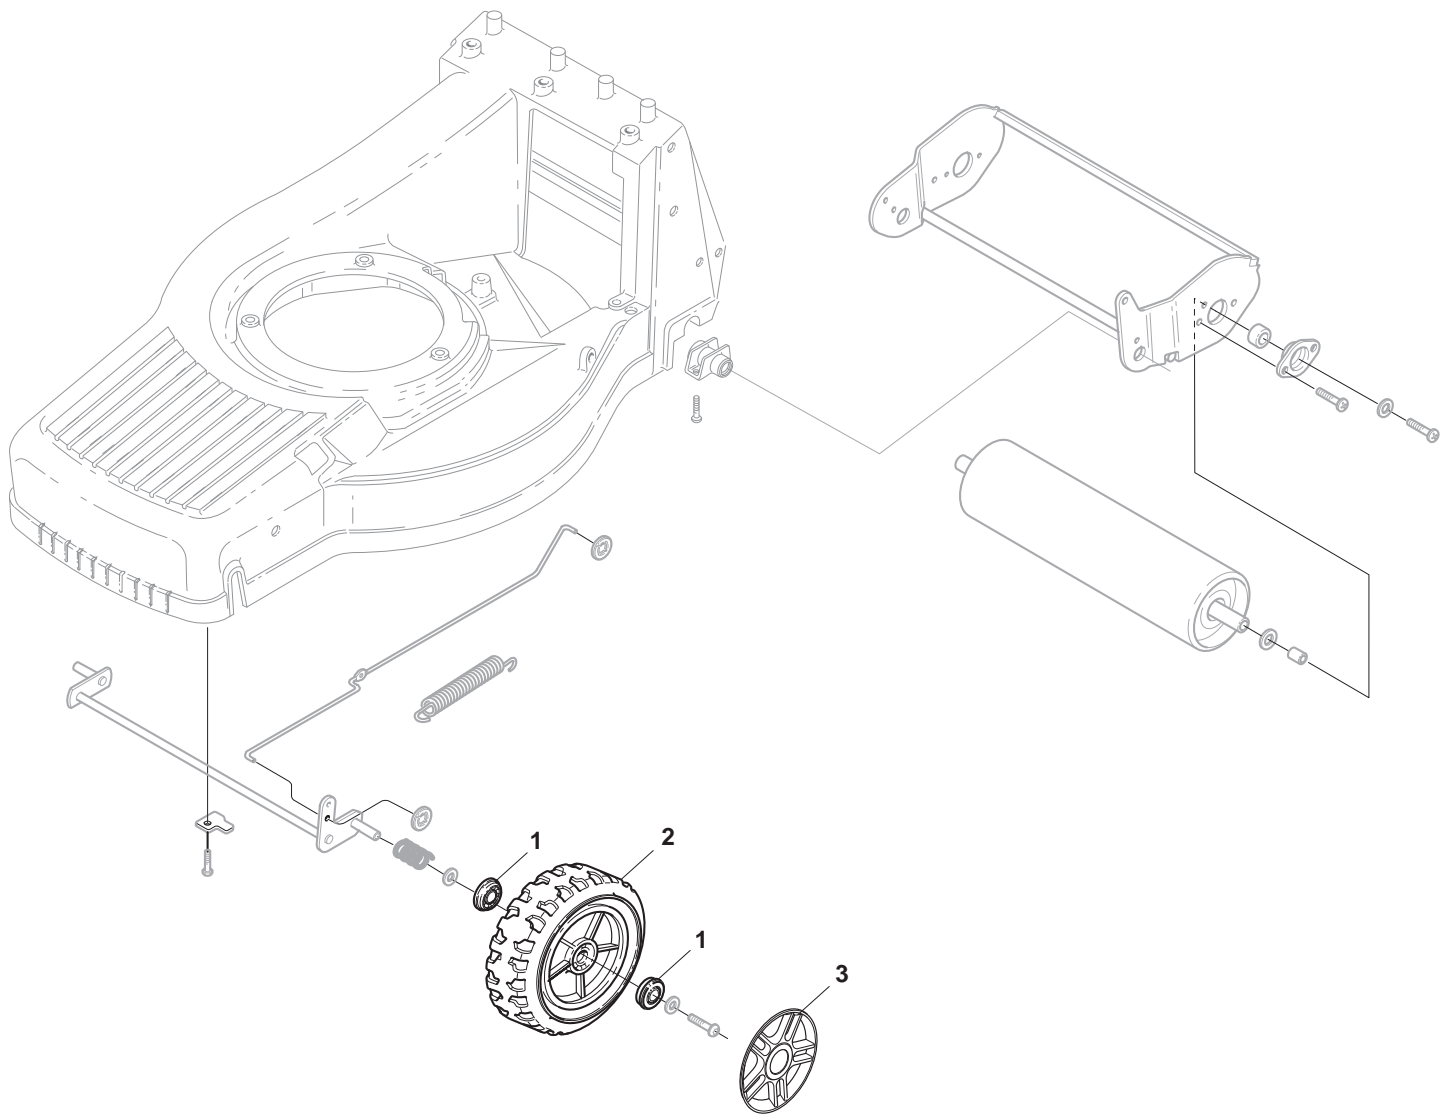

POS	PART. NO	Q.ty	DESCRIPTION	DESCRIZIONE	DESCRIPTION	BESCHREIBUNG	REMARKS
1	122122200/0	4	Bearing	Cuscinetto	Coussinet	Lager	
2	381007351/0	2	Wheel Ø 170	Ruota Ø 170	Roue Ø 170	Rad Ø 170	
3	322110491/0	2	Hub Cap Grey	Coprимozzo Grigio	Couvre-Moyeu Gris	Radkappe Grau	Beta Version
3	322110347/0	2	Hub Cap Grey	Coprимozzo Grigio	Couvre-Moyeu Gris	Radkappe Grau	Macro Version
3	322110382/0	2	Hub Cap Grey	Coprимozzo Grigio	Couvre-Moyeu Gris	Radkappe Grau	Spark Version