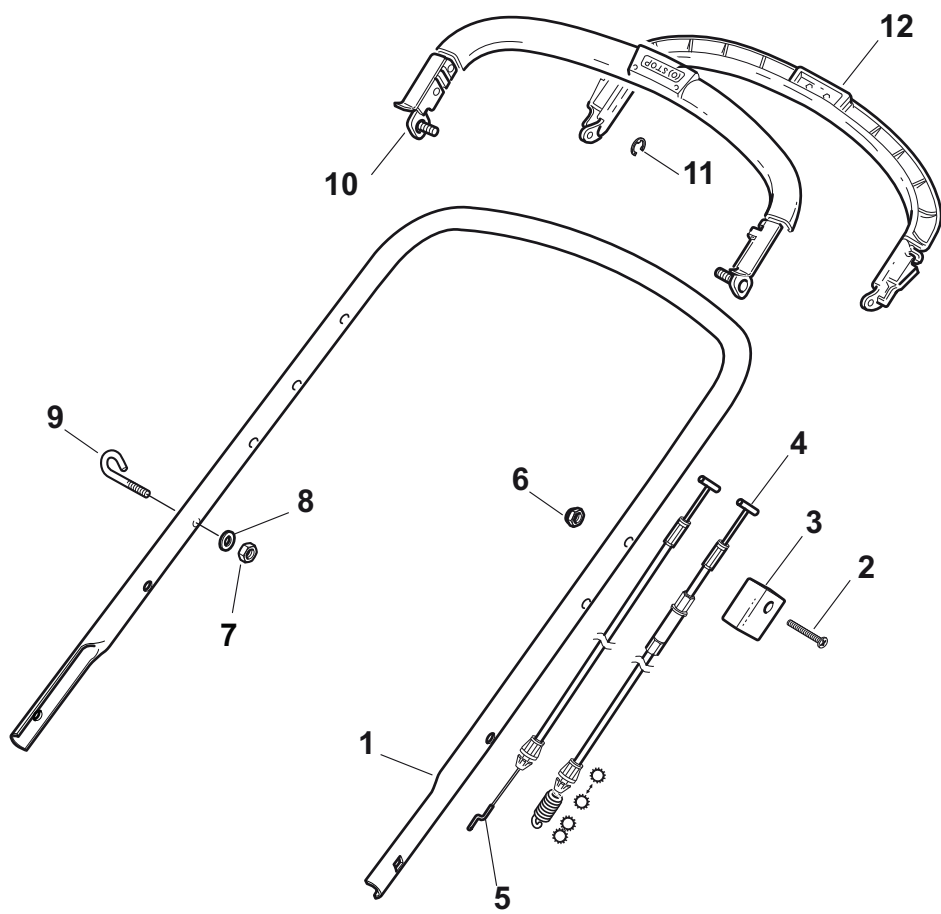

POS	PART. NO	Q.ty	DESCRIPTION	DESCRIZIONE	DESCRIPTION	BESCHREIBUNG	REMARKS
1	322108295/0	1	Stone-Guard	Parasassi	Pare-Pierres	Prallblech	
2	322600195/0	1	Ejection Guard	Protezione Uscita	Protection Sortie	Auswurfschutz	
3	112727803/0	2	Screw	Vite	Vis	Schraube	
4	322806639/0	1	Fulcrum Pin	Perno Fulcro	Pivot	Gelenkpunkt	
5	112154510/0	2	Nut	Dado	Ecrou	Mutter	
6	118203853/0	2	Protection	Cappuccio	Capuchon	Stecker	
7	122450456/0	1	Spring	Molla	Ressort	Feder	
8	122517869/0	1	Pin	Perno	Pivot	Bolzen	
9	112604896/0	2	Crown Fastener	Fissatore A Corona	Fixateur A Couronne	Kronescheibe	

POS	PART. NO	Q.ty	DESCRIPTION	DESCRIZIONE	DESCRIPTION	BESCHREIBUNG	REMARKS
1	381006719/0	1	Handle, Lower Part	Parte Inf Maniglia	Poignée, Partie Inferieure	Griff, Unterteil	Black
1	381006720/0	1	Handle, Lower Part	Parte Inf Maniglia	Poignée, Partie Inferieure	Griff, Unterteil	Grey
2	381005149/0	1	Bracket, R	Staffa Dx	Etrier Droit	Steigbügel, Rechte	
3	381005151/0	1	Bracket, L	Staffa Sx	Etrier Gauche	Steigbügel, Linke	
4	381003253/0	2	Handle	Maniglia	Poignée	Griff	
5	322680016/0	4	Support	Supporto	Support	Halter	
6	122131750/0	4	Nut	Dado	Ecrou	Mutter	
7	322399835/0	4	Knob	Manopolina	Poignée	Griff	
10	112760605/0	2	Screw	Vite	Vis	Schraube	
11	125038002/1	2	Bush	Bussola	Douille	Büchse	
12	112155000/0	2	Nut	Dado	Ecrou	Mutter	
13	322192156/0	1	Fair Led	Fascetta	Collier	Bowdenzughalter	
14	381103350/0	2	Handle	Maniglia	Poignée	Griff	