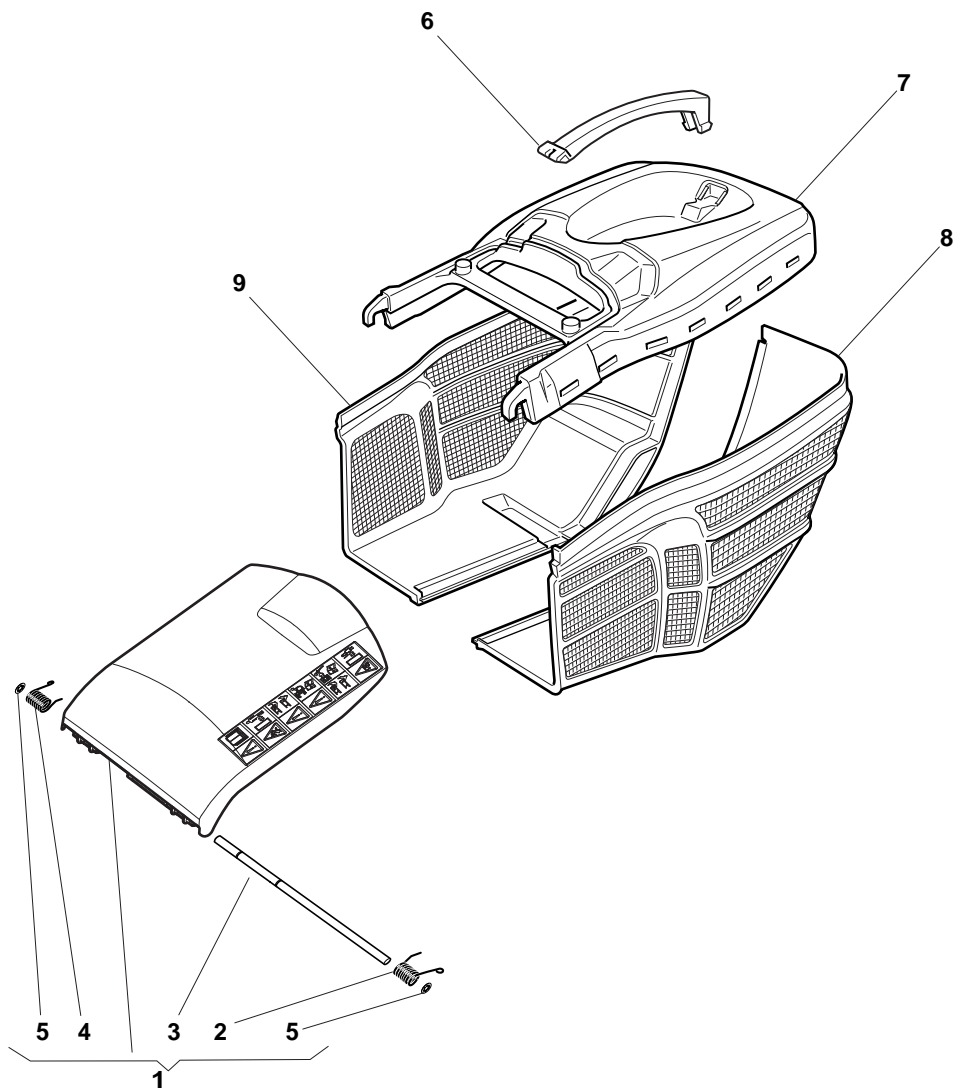

POS	PART. NO	Q.ty	DESCRIPTION	DESCRIZIONE	DESCRIPTION	BESCHREIBUNG	REMARKS
1	381008128/0	1	Stone-Guard	Parasassi	Pare-Pierres	Prallblech	
2	122450466/0	1	L Spring	Molla Sx	Ressort G	Linke Feder	
3	122517882/0	1	Pin	Perno	Pivot	Bolzen	
4	122450465/0	1	R Spring	Molla Dx	Ressort D	Rechte Feder	
5	112604899/0	2	Crown Fastener	Fissatore A Corona	Fixateur A Couronne	Kronescheibe	
6	122608505/0	1	Stiffening	Rinforzo	Renforcement	Verstaerkung	
7	112728680/0	2	Screw	Vite	Vis	Schraube	
8	322545159/0	2	Plate	Piastrina	Plaquette	Plättchen	
9	322393657/0	1	Handle	Maniglia	Poignée	Griff	
10	381486009/0	1	Grass-Box, Upper	Sacco, Parte Sup	Sac, Partie Superieure	Korb, Oberteil	
11	181002345/0	1	Box, Fabric	Sacco, Tela	Sac, Toile	Sack, Tuck