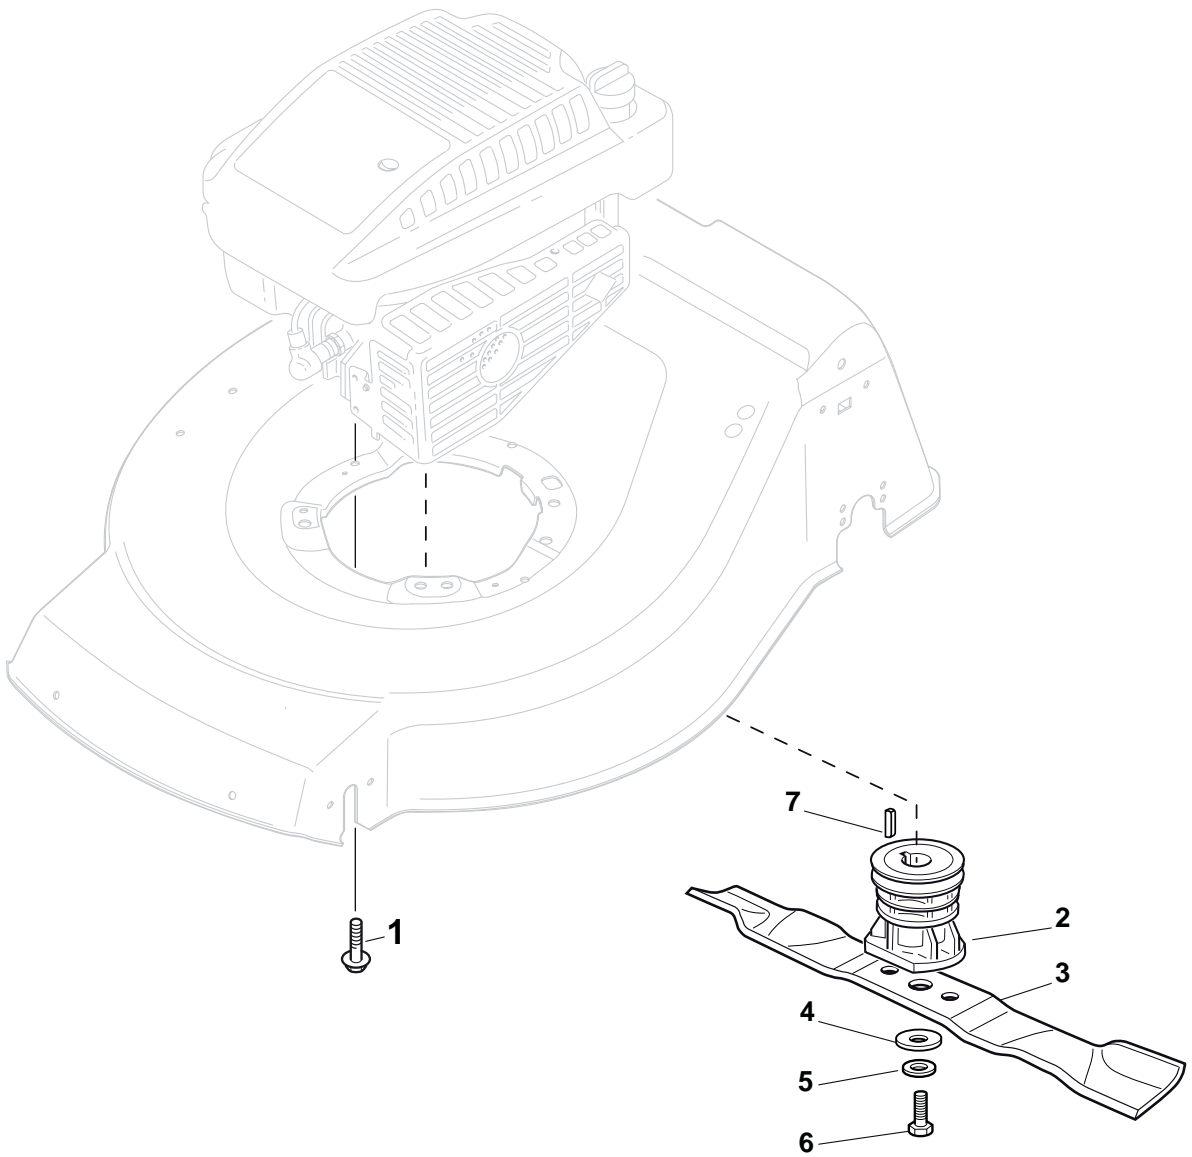

POS	PART. NO	Q.ty	DESCRIPTION	DESCRIZIONE	DESCRIPTION	BESCHREIBUNG	REMARKS
1	112735108/1	2	Screw	Vite	Vis	Schraube	for GGP 196cc
1	112735108/1	3	Screw	Vite	Vis	Schraube	HONDA-GGP-B&S Engine
1	112735109/1	1	Screw	Vite	Vis	Schraube	for GGP 196cc
2	122465607/3	1	Hub With Pulley, Crankshaft Ø 22.2	Mozzo Con Puleggia, Albero Motore Ø 22.2	Moyeu Avec Poulie, Arbre Moteur Ø 22.2	Nabe Mit Scheibe, Motorwelle Ø 22.2	B&S-GGP Engine
2	122465608/2	1	Hub With Pulley, Crankshaft Ø 25	Mozzo Con Puleggia, Albero Motore Ø 25	Moyeu Avec Poulie, Arbre Moteur Ø 25	Nabe Mit Scheibe, Motorwelle Ø 25	Honda Engine
3	181004381/1	1	Blade Standard	Coltello Standard	Lame Standard	Messer Standard	
4	122160400/0	1	Elastic Washer	Disco Elastico	Disque Elastique	Federscheibe	
5	112523080/0	1	Washer	Rosetta	Rondelle	Scheibe	
6	112735698/0	1	Screw	Vite	Vis	Schraube	
7	112139100/0	1	Feather, Crankshaft Ø 22.2	Linguetta, Albero Motore Ø 22.2	Clavette, Arbre Moteur Ø 22.2	Keil, Motorwelle Ø 22.2	B&S-GGP Engine
7	112139150/0	1	Feather, Crankshaft Ø 25	Linguetta, Albero Motore Ø 25	Clavette, Arbre Moteur Ø 25	Keil, Motorwelle Ø 25	Honda Engine