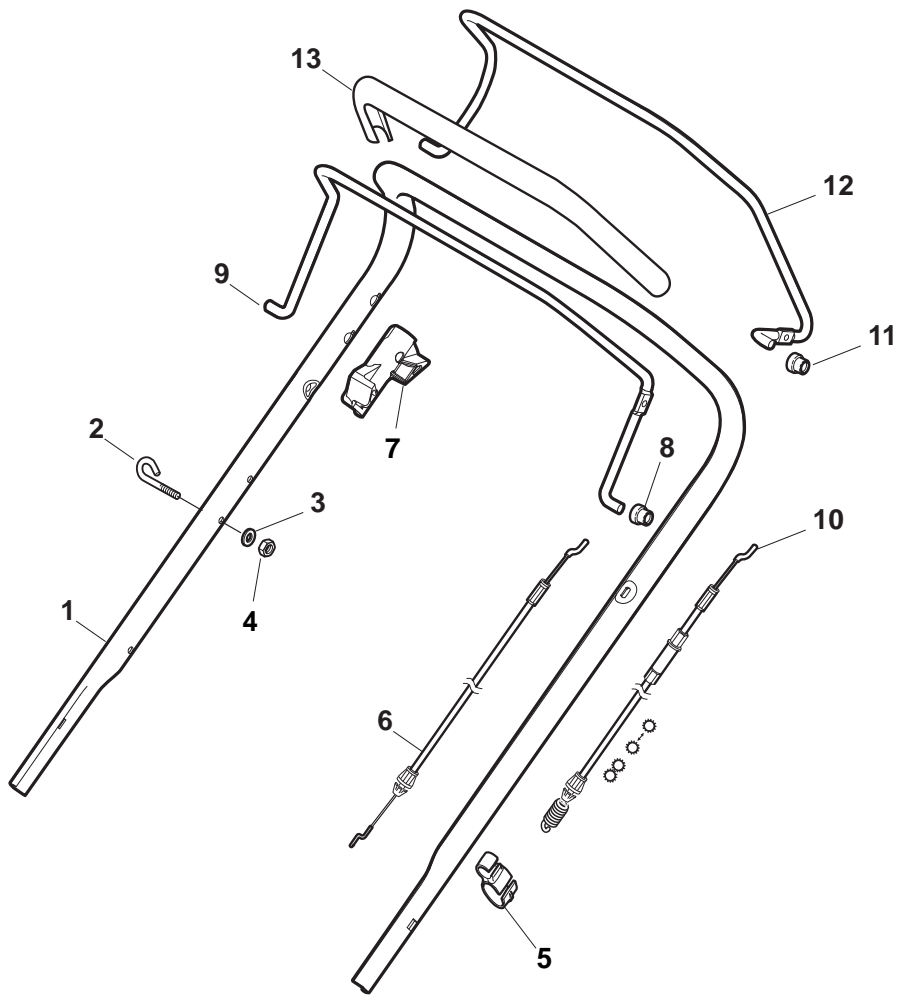

POS	PART. NO	Q.ty	DESCRIPTION	DESCRIZIONE	DESCRIPTION	BESCHREIBUNG	REMARKS
1	381006719/0	1	Handle, Lower Part	Parte Inf Maniglia	Poignée, Partie Inferieure	Griff, Unterteil	Black
1	381006720/0	1	Handle, Lower Part	Parte Inf Maniglia	Poignée, Partie Inferieure	Griff, Unterteil	Grey
2	381005149/0	1	Bracket, R	Staffa Dx	Etrier Droit	Steigbügel, Rechte	
3	381005151/0	1	Bracket, L	Staffa Sx	Etrier Gauche	Steigbügel, Linke	
4	381003253/0	2	Handle	Maniglia	Poignée	Griff	
5	322680016/0	4	Support	Supporto	Support	Halter	
6	122131750/0	4	Nut	Dado	Ecrou	Mutter	
7	322399835/0	4	Knob	Manopolina	Poignée	Griff	
10	112760605/0	2	Screw	Vite	Vis	Schraube	
11	125038002/1	2	Bush	Bussola	Douille	Büchse	
12	112155000/0	2	Nut	Dado	Ecrou	Mutter	
13	322192156/0	1	Fair Led	Fascetta	Collier	Bowdenzughalter	
14	381103350/0	2	Handle	Maniglia	Poignée	Griff	

POS	PART. NO	Q.ty	DESCRIPTION	DESCRIZIONE	DESCRIPTION	BESCHREIBUNG	REMARKS
1	381006803/0	1	Handle, Upper Part	Manico, Parte Sup	Mancheron, Partie Superieure	Holm, Oberteil	Black
1	381006805/0	1	Handle, Upper Part	Manico, Parte Sup	Mancheron, Partie Superieure	Holm, Oberteil	Grey
2	112727787/0	1	Screw	Vite	Vis	Schraube	
3	322551640/0	1	Plate	Piastrina	Plaquette	Plättchen	
4	381030094/0	1	Cable, Rear Drive	Cavo Comando Trazione	Câble, Comm. Traction	Kabel, Antrieb	
5	181030056/0	1	Cable, Thread Engine Brake	Cavo Freno Motore	Cable Frein Moteur	Kabel, Motorbremse	HONDA-GGP-B&S Engine
5	181030057/0	1	Cable, Thread Engine Brake	Cavo Freno Motore	Cable Frein Moteur	Kabel, Motorbremse	GGP 150cc
6	112154510/0	1	Nut	Dado	Ecrou	Mutter	
7	112154510/0	1	Nut	Dado	Ecrou	Mutter	
8	112521330/0	1	Washer	Rosetta	Rondelle	Scheibe	
9	122430313/0	1	Guide Spring	Molla Guida	Ressort De Guide	Feder Führer	
10	381003330/0	1	Lever, Engine Brake	Leva Freno Motore	Levier Frein Moteur	Hebel, Motorbremse	
11	112000930/0	1	Snap Ring	Anello Elastico	Anneau Ressort	Sprengring	
12	381003297/1	1	Driving Lever	Leva Trazione	Levier Traction	Antriebhebel	