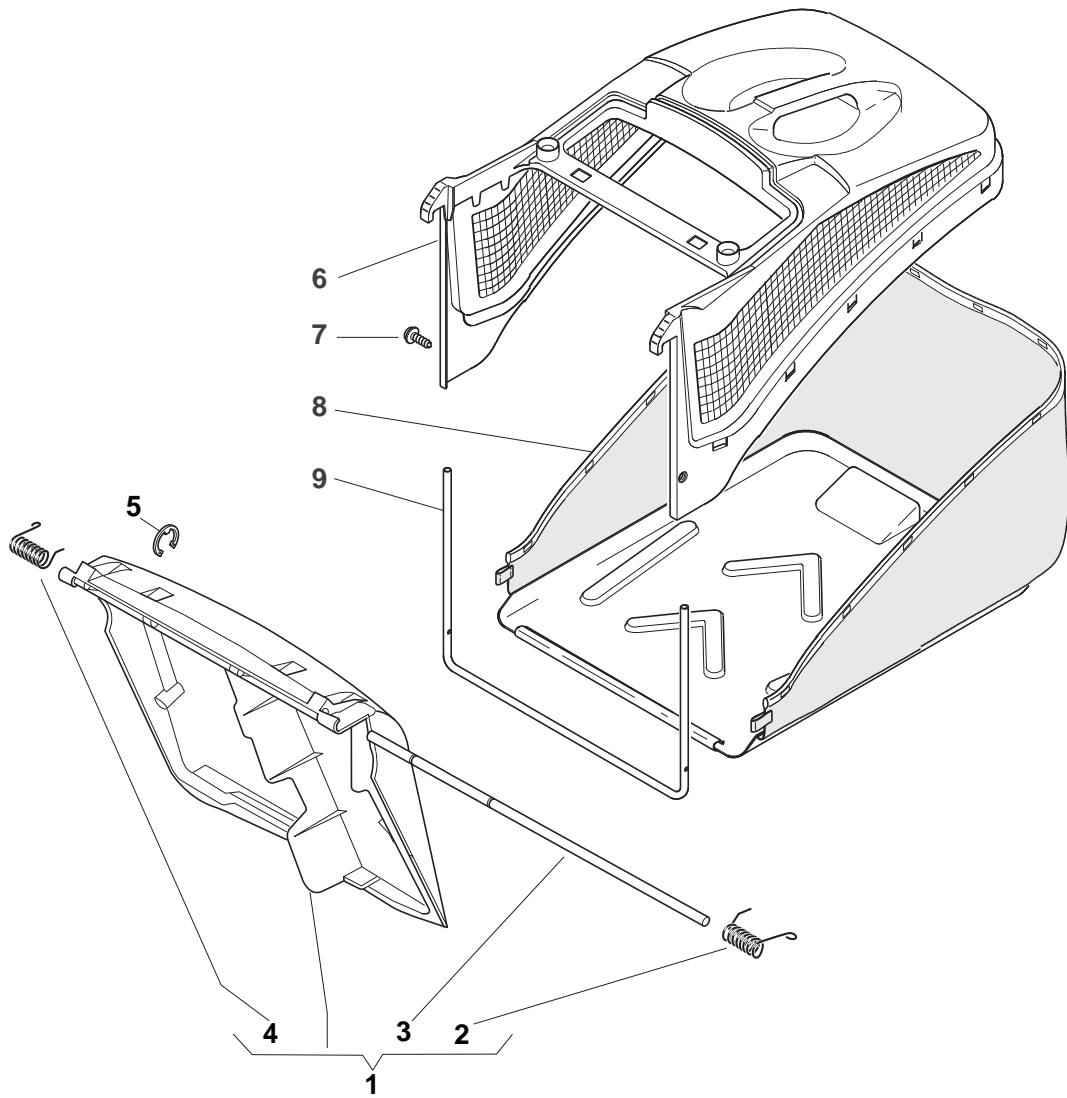

POS	PART. NO	Q.ty	DESCRIPTION	DESCRIZIONE	DESCRIPTION	BESCHREIBUNG	REMARKS
1	381008021/2	1	Stone-Guard	Parasassi	Pare-Pierres	Prallblech	
2	122450420/1	1	L Spring	Molla Sx	Ressort G	Linke Feder	
3	122517906/1	1	Pin	Perno	Pivot	Bolzen	
4	122450410/1	1	R Spring	Molla Dx	Ressort D	Rechte Feder	
5	112000930/0	1	Snap Ring	Anello Elastico	Anneau Ressort	Sprengring	
6	122486093/0	1	Grass-Box, Upper	Sacco, Parte Sup	Sac, Partie Superieure	Korb, Oberteil	
7	112728445/0	2	Screw	Vite	Vis	Schraube	
8	181002195/0	1	Box, Fabric	Sacco, Tela	Sac, Toile	Sack, Tuck	
9	122608523/0	1	Stiffening Lower	Rinforzo Inf	Réinforcement Inf	Verstärkung Untere