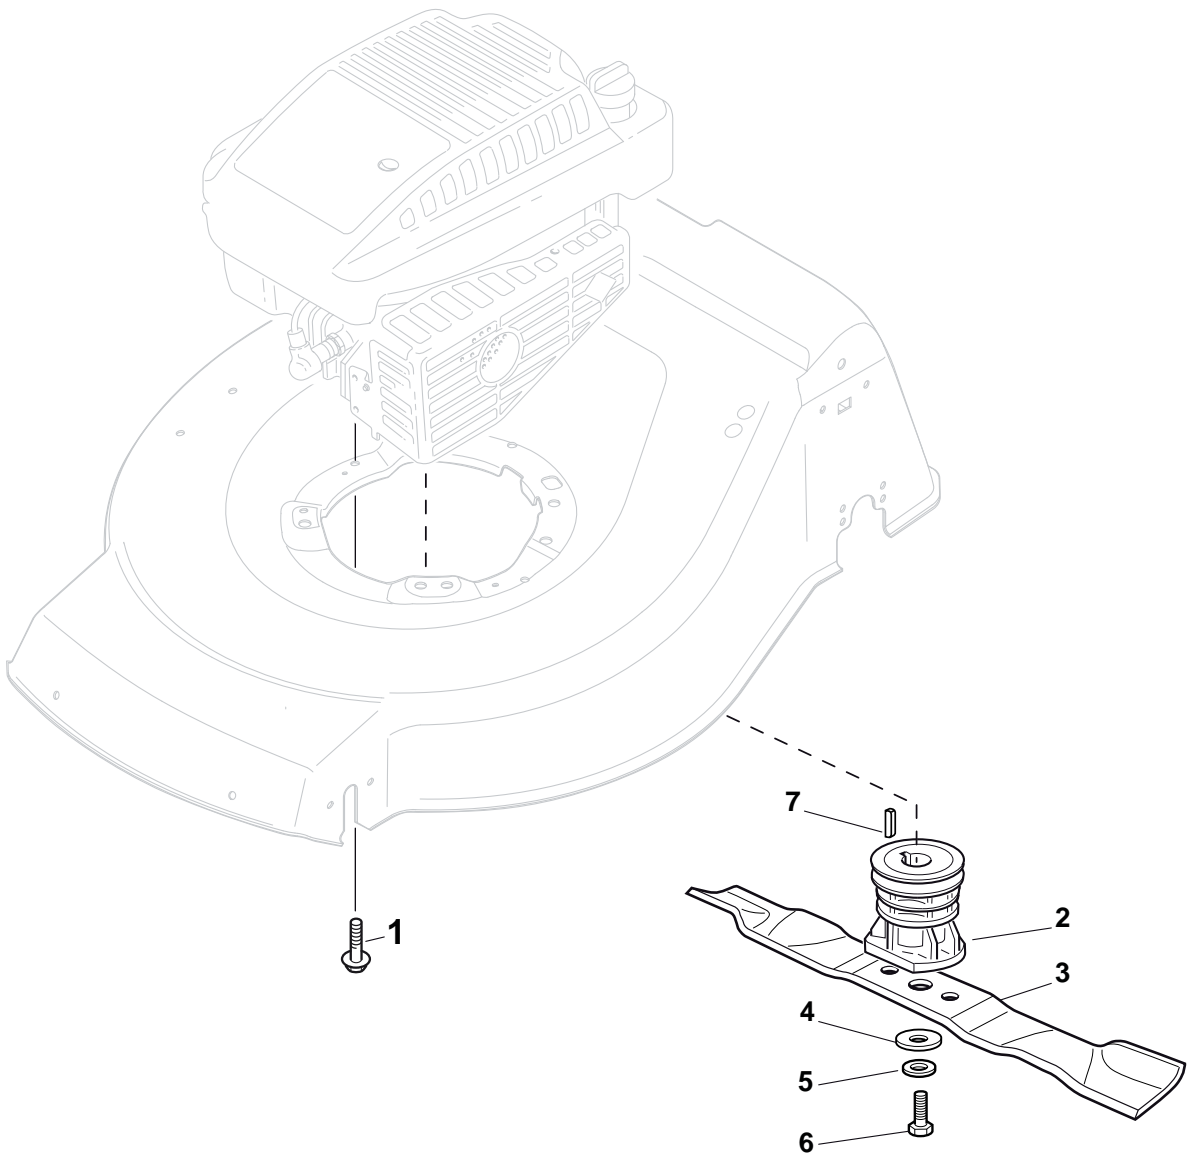

POS	PART. NO	Q.ty	DESCRIPTION	DESCRIZIONE	DESCRIPTION	BESCHREIBUNG	REMARKS
1	112735108/1	2	Screw	Vite	Vis	Schraube	for GGP 196cc
1	112735108/1	3	Screw	Vite	Vis	Schraube	HONDA-GGP-B&S Engine
1	112735109/1	1	Screw	Vite	Vis	Schraube	for GGP 196cc
2	122465607/3	1	Hub With Pulley, Crankshaft Ø 22.2	Mozzo Con Puleggia, Albero Motore Ø 22.2	Moyeu Avec Poulie, Arbre Moteur Ø 22.2	Nabe Mit Scheibe, Motorwelle Ø 22.2	B&S-GGP Engine
2	122465608/2	1	Hub With Pulley, Crankshaft Ø 25	Mozzo Con Puleggia, Albero Motore Ø 25	Moyeu Avec Poulie, Arbre Moteur Ø 25	Nabe Mit Scheibe, Motorwelle Ø 25	Honda Engine
3	181004398/0	1	Blade Winged	Coltello Alettato	Lame Ailetée	Messer Flügel	
4	122160400/0	1	Elastic Washer	Disco Elastico	Disque Elastique	Federscheibe	
5	112523080/0	1	Washer	Rosetta	Rondelle	Scheibe	
6	112735698/0	1	Screw	Vite	Vis	Schraube	
7	112139100/0	1	Feather, Crankshaft Ø 22.2	Linguetta, Albero Motore Ø 22.2	Clavette, Arbre Moteur Ø 22.2	Keil, Motorwelle Ø 22.2	B&S-GGP Engine
7	112139150/0	1	Feather, Crankshaft Ø 25	Linguetta, Albero Motore Ø 25	Clavette, Arbre Moteur Ø 25	Keil, Motorwelle Ø 25	Honda Engine