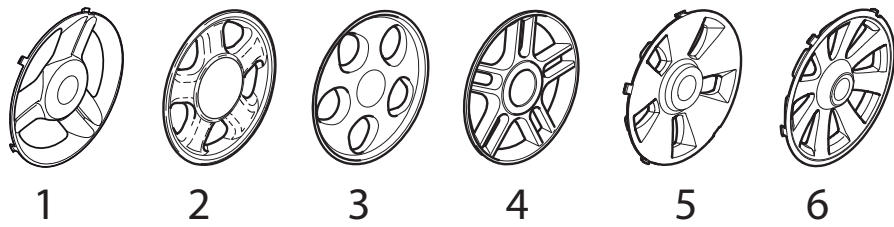

POS	PART. NO	Q.ty	DESCRIPTION	DESCRIZIONE	DESCRIPTION	BESCHREIBUNG	REMARKS
1	119216035/0	4	Bearing	Cuscinetto	Coussinet	Lager	
2	381007483/1	2	Wheel Ø 200	Ruota Ø 200	Roue Ø 200	Rad Ø 200	

POS	PART. NO	Q.ty	DESCRIPTION	DESCRIZIONE	DESCRIPTION	BESCHREIBUNG	REMARKS
1	119216035/0	8	Bearing	Cuscinetto	Coussinet	Lager	
2	381007477/0	2	Wheel Ø 200	Ruota Ø 200	Roue Ø 200	Rad Ø 200	
3	322110640/0	2	Hub Cap Grey	Coprimezzo Grigio	Couvre-Moyeu Gris	Radkappe Grau	
4	381007483/1	2	Wheel Ø 200	Ruota Ø 200	Roue Ø 200	Rad Ø 200	
5	322110687/0	2	Hub Cap Grey	Coprimezzo Grigio	Couvre-Moyeu Gris	Radkappe Grau	

POS	PART. NO	Q.ty	DESCRIPTION	DESCRIZIONE	DESCRIPTION	BESCHREIBUNG	REMARKS
1	119216035/0	8	Bearing	Cuscinetto	Coussinet	Lager	
2	381007416/2	4	Wheel Ø 200	Ruota Ø 200	Roue Ø 200	Rad Ø 200	

POS	PART. NO	Q.ty	DESCRIPTION	DESCRIZIONE	DESCRIPTION	BESCHREIBUNG	REMARKS
1	322110687/0	4	Hub Cap Grey	Coprимozzo Grigio	Couvre-Moyeu Gris	Radkappe Grau	
2	322110382/0	4	Hub Cap Grey	Coprимozzo Grigio	Couvre-Moyeu Gris	Radkappe Grau	
3	322110417/0	4	Hub Cap Grey	Coprимozzo Grigio	Couvre-Moyeu Gris	Radkappe Grau	
4	322110492/0	4	Hub Cap Grey	Coprимozzo Grigio	Couvre-Moyeu Gris	Radkappe Grau	
5	322110643/0	4	Hub Cap Grey	Coprимozzo Grigio	Couvre-Moyeu Gris	Radkappe Grau	
6	322110645/0	4	Hub Cap Grey	Coprимozzo Grigio	Couvre-Moyeu Gris	Radkappe Grau	