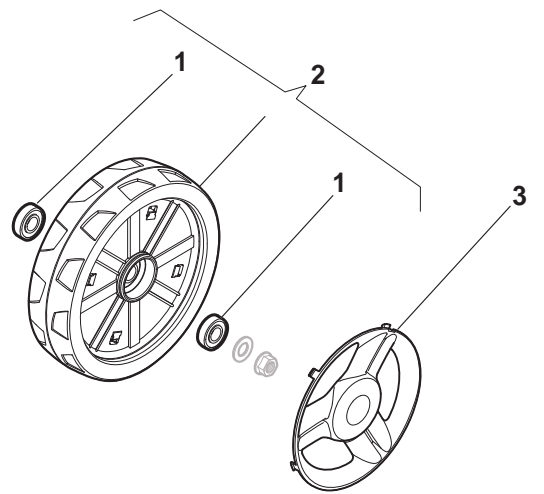

POS	PART. NO	Q.ty	DESCRIPTION	DESCRIZIONE	DESCRIPTION	BESCHREIBUNG	REMARKS
1	119216035/0	4	Bearing	Cuscinetto	Coussinet	Lager	
2	381007483/1	2	Wheel Ø 200	Ruota Ø 200	Roue Ø 200	Rad Ø 200