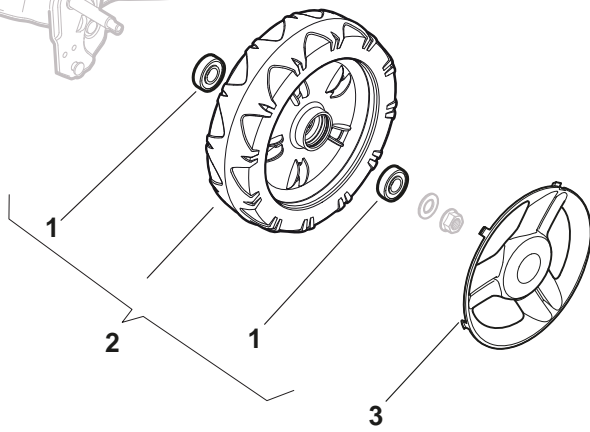

POS	PART. NO	Q.ty	DESCRIPTION	DESCRIZIONE	DESCRIPTION	BESCHREIBUNG	REMARKS
1	119216035/0	8	Bearing	Cuscinetto	Coussinet	Lager	
2	381007416/2	4	Wheel Ø 200	Ruota Ø 200	Roue Ø 200	Rad Ø 200