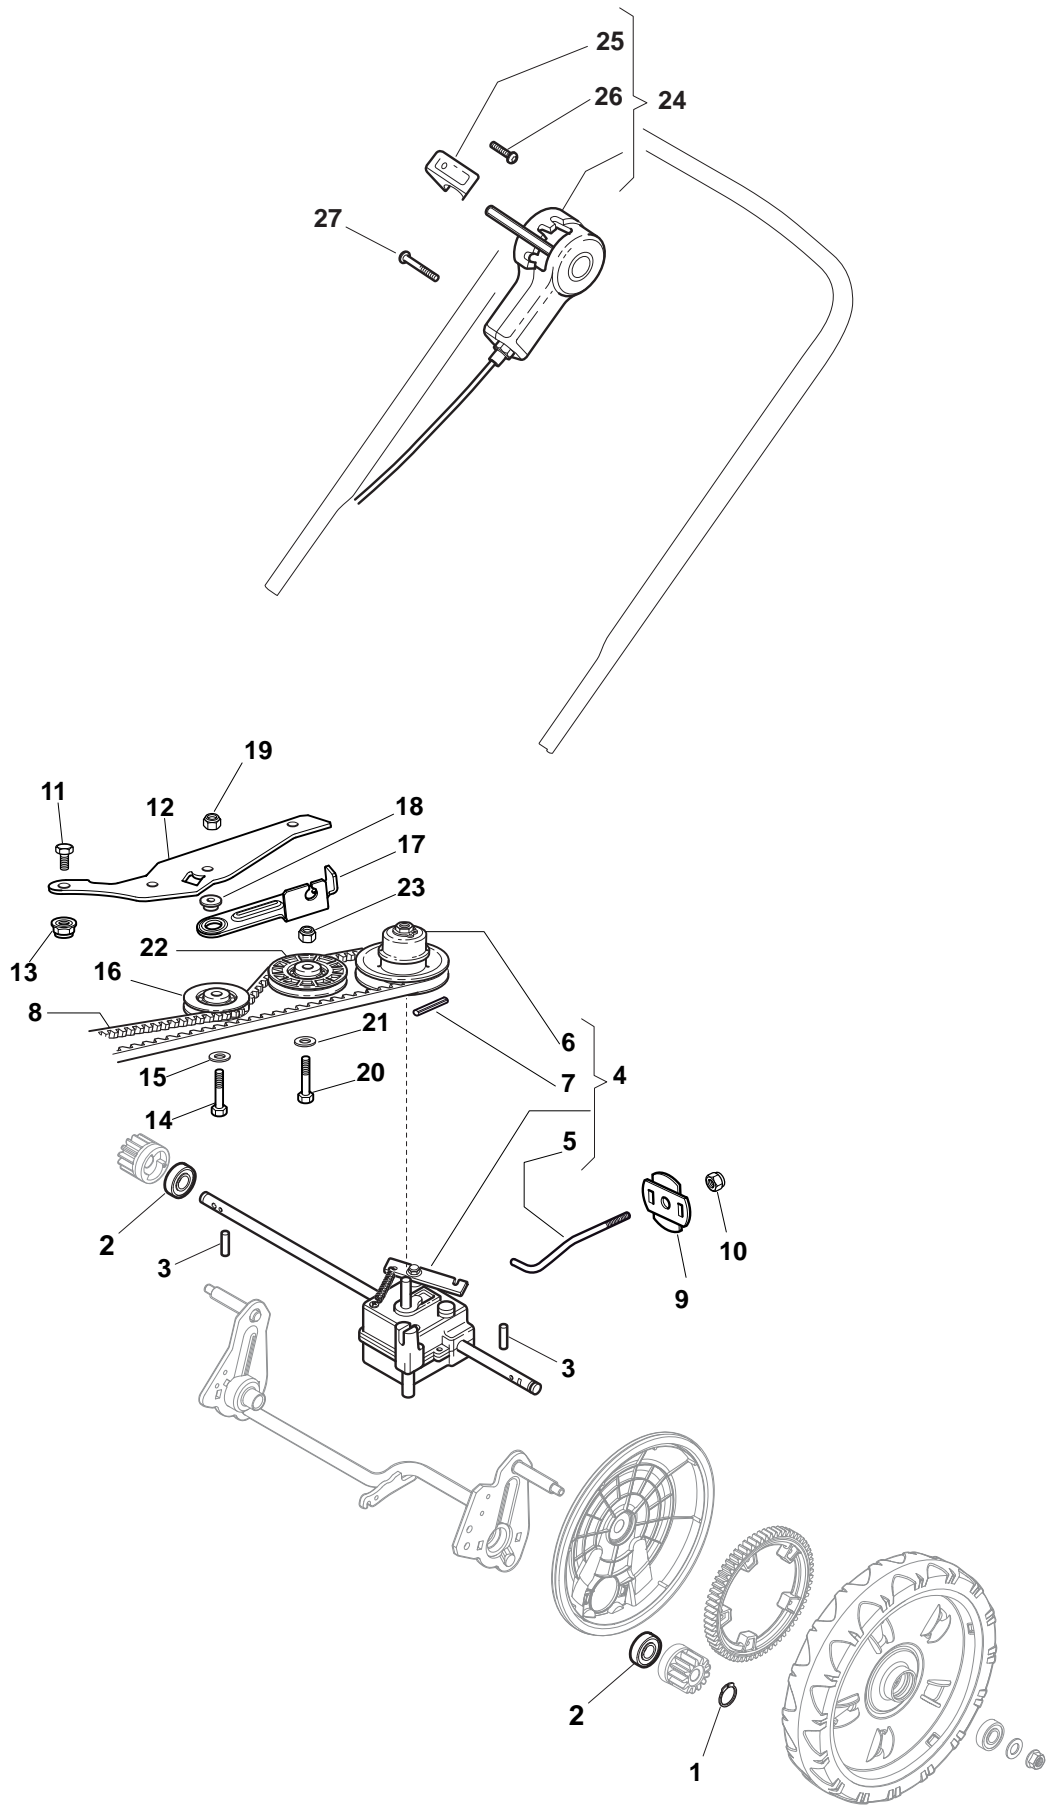

POS	PART. NO	Q.ty	DESCRIPTION	DESCRIZIONE	DESCRIPTION	BESCHREIBUNG	REMARKS
1	112608600/0	2	Seeger	Seeger	Seeger	Seeger	
2	119216035/0	2	Bearing	Cuscinetto	Coussinet	Lager	
3	122753000/0	2	Pin	Perno	Pivot	Bolzen	
4	181003096/3	1	Gear Box	Gruppo Trazione	Groupe Traction	Antrieb	
5	122033285/0	1	Adjustment Rod	Asta Regolazione	Tige Reglage	Verstellungstange	
6	122601925/0	1	Pulley	Puleggia	Poulie	Riemenscheibe	
7	112645700/0	1	Pin	Perno	Pivot	Bolzen	
8	135064010/0	1	Belt	Cinghia	Courroire	Riemen	
9	322675113/0	1	Washer	Rosetta	Rondelle	Scheibe	
10	112154510/0	1	Nut	Dado	Ecrou	Mutter	
11	112791011/0	1	Screw	Vite	Vis	Schraube	
12	322806625/1	1	Support	Supporto	Support	Halter	
13	112292102/0	1	Nut	Dado	Ecrou	Mutter	
14	112689500/0	1	Screw	Vite	Vis	Schraube	
15	112523050/0	1	Washer	Rosetta	Rondelle	Scheibe	
16	122601915/0	1	Pulley	Puleggia	Poulie	Riemenscheibe	
17	322806623/0	1	Support	Supporto	Support	Halter	
18	122671656/0	1	Washer	Rosetta	Rondelle	Scheibe	
19	112154510/0	1	Nut	Dado	Ecrou	Mutter	
20	112674700/0	1	Screw	Vite	Vis	Schraube	
21	112523050/0	1	Washer	Rosetta	Rondelle	Scheibe	
22	122601914/0	1	Pulley	Puleggia	Poulie	Riemenscheibe	
23	112154510/0	1	Nut	Dado	Ecrou	Mutter	
24	381007110/0	1	Cable, Speed Drive Control	Cavo Comando Marce	Cable, Comm. Changement Vitesse	Kabel, Gängeschaltun	
25	322399809/0	1	Knob	Manopolina	Poignée	Griff	
26	112728300/0	1	Screw	Vite	Vis	Schraube	
27	112728702/0	2	Screw	Vite	Vis	Schraube