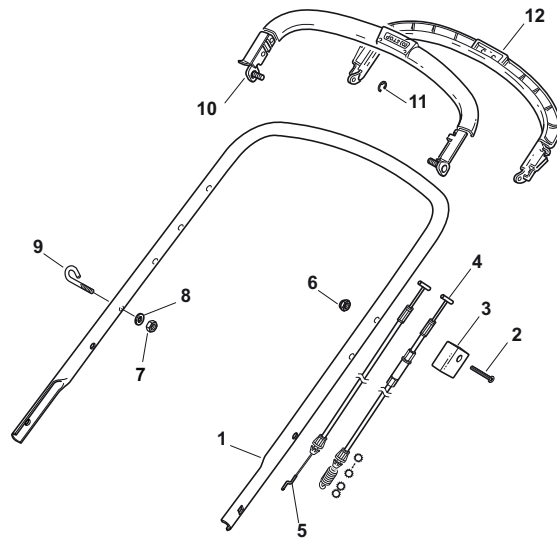

POS	PART. NO	Q.ty	DESCRIPTION	DESCRIZIONE	DESCRIPTION	BESCHREIBUNG	REMARKS
1	322108295/0	1	Stone-Guard	Parasassi	Pare-Pierres	Prallblech	
2	322600195/0	1	Ejection Guard	Protezione Uscita	Protection Sortie	Auswurfschutz	
3	112727803/0	2	Screw	Vite	Vis	Schraube	
4	322806639/0	1	Fulcrum Pin	Perno Fulcro	Pivot	Gelenkpunkt	
5	112154510/0	2	Nut	Dado	Ecrou	Mutter	
6	118203853/0	2	Protection	Cappuccio	Capuchon	Stecker	
7	122450456/0	1	Spring	Molla	Ressort	Feder	
8	122517869/0	1	Pin	Perno	Pivot	Bolzen	
9	112604896/0	2	Crown Fastener	Fissatore A Corona	Fixateur A Couronne	Kronescheibe	

POS	PART. NO	Q.ty	DESCRIPTION	DESCRIZIONE	DESCRIPTION	BESCHREIBUNG	REMARKS
1	381006803/0	1	Handle, Upper Part	Manico, Parte Sup	Mancheron, Partie Superieure	Holm, Oberteil	Black
1	381006805/0	1	Handle, Upper Part	Manico, Parte Sup	Mancheron, Partie Superieure	Holm, Oberteil	Grey
2	112727787/0	1	Screw	Vite	Vis	Schraube	
3	322551640/0	1	Plate	Piastrina	Plaquette	Plättchen	
4	381030094/0	1	Cable, Rear Drive	Cavo Comando Trazione	Câble, Comm. Traction	Kabel, Antrieb	
5	181030056/0	1	Cable, Thread Engine Brake	Cavo Freno Motore	Cable Frein Moteur	Kabel, Motorbremse	HONDA-GGP-B&S Engine
5	181030057/0	1	Cable, Thread Engine Brake	Cavo Freno Motore	Cable Frein Moteur	Kabel, Motorbremse	GGP 150cc
6	112154510/0	1	Nut	Dado	Ecrou	Mutter	
7	112154510/0	1	Nut	Dado	Ecrou	Mutter	
8	112521330/0	1	Washer	Rosetta	Rondelle	Scheibe	
9	122430313/0	1	Guide Spring	Molla Guida	Ressort De Guide	Feder Führer	
10	381003330/0	1	Lever, Engine Brake	Leva Freno Motore	Levier Frein Moteur	Hebel, Motorbremse	
11	112000930/0	1	Snap Ring	Anello Elastico	Anneau Ressort	Sprengring	
12	381003297/1	1	Driving Lever	Leva Trazione	Levier Traction	Antriebhebel	