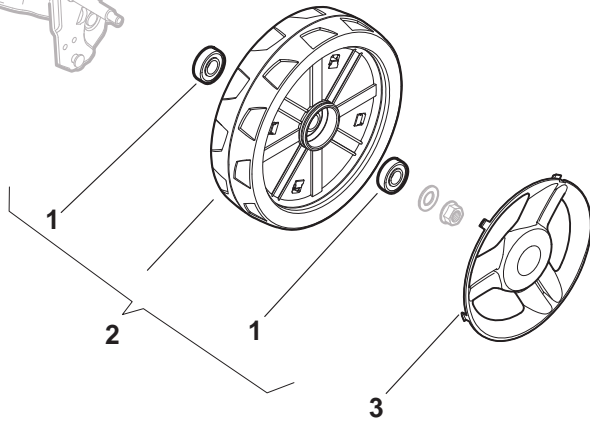

POS	PART. NO	Q.ty	DESCRIPTION	DESCRIZIONE	DESCRIPTION	BESCHREIBUNG	REMARKS
1	119216035/0	4	Bearing	Cuscinetto	Coussinet	Lager	
2	381007483/1	2	Wheel Ø 200	Ruota Ø 200	Roue Ø 200	Rad Ø 200