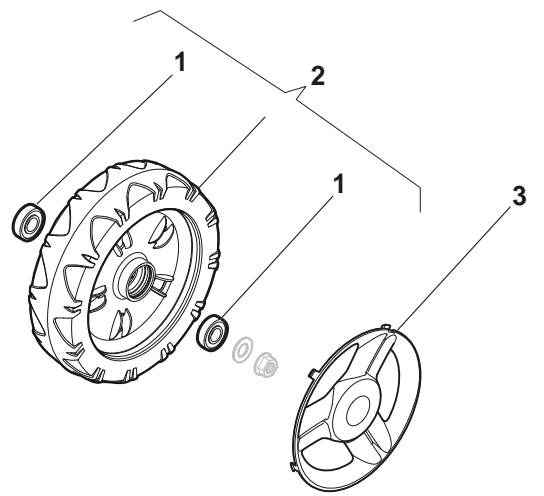

POS	PART. NO	Q.ty	DESCRIPTION	DESCRIZIONE	DESCRIPTION	BESCHREIBUNG	REMARKS
1	119216035/0	8	Bearing	Cuscinetto	Coussinet	Lager	
2	381007416/2	4	Wheel Ø 200	Ruota Ø 200	Roue Ø 200	Rad Ø 200