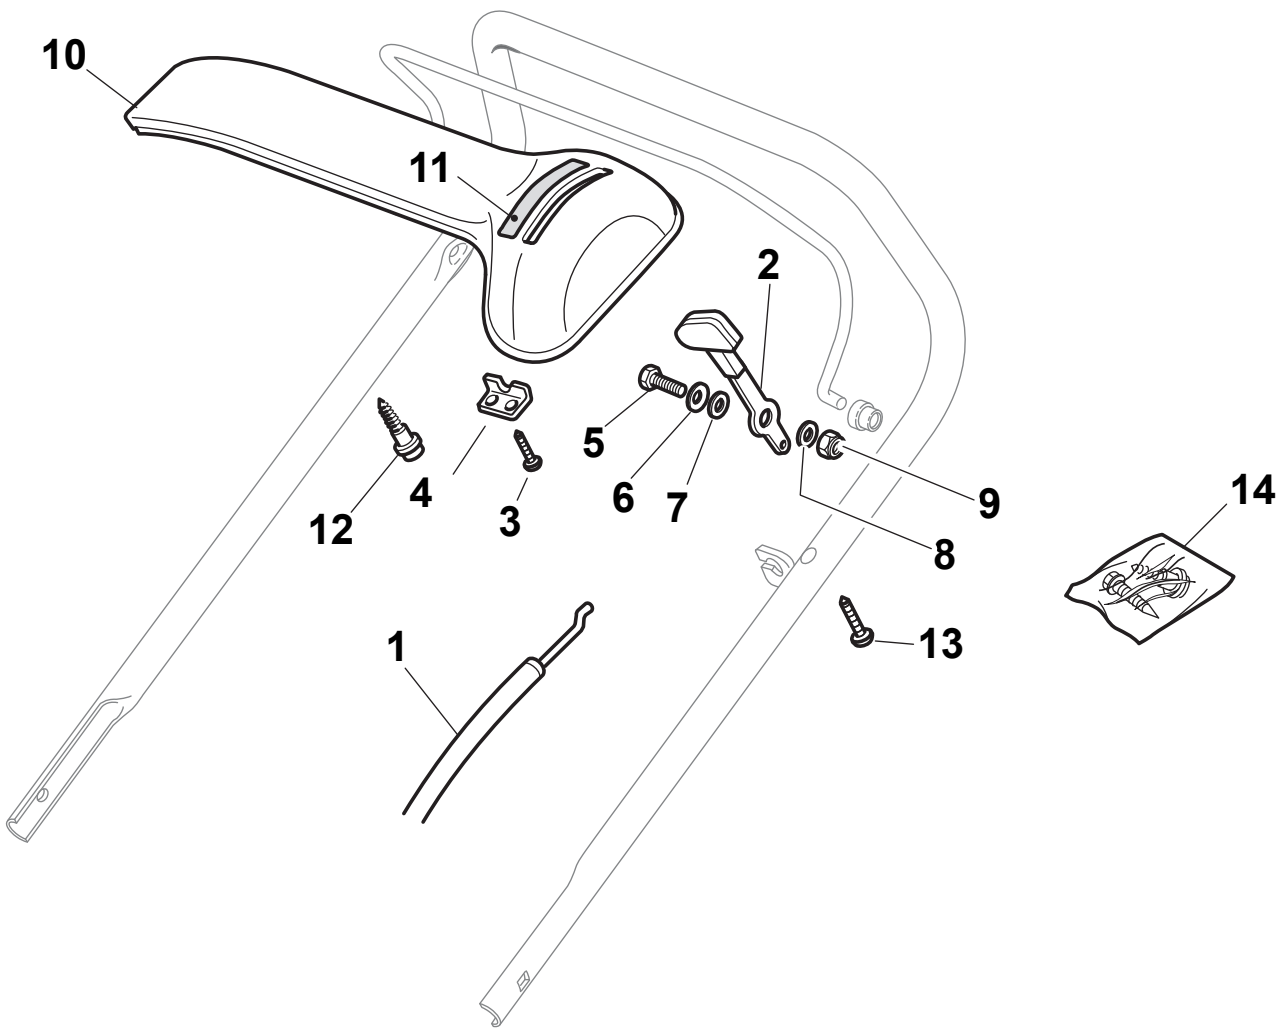

POS	PART. NO	Q.ty	DESCRIPTION	DESCRIZIONE	DESCRIPTION	BESCHREIBUNG	REMARKS
1	481007160/0	1	Throttle Cable	Cavo Acceleratore	Cable, Accelérateur	Gashebel Kabel	
2	381007221/0	1	Lever, Throttle	Leva, Acceleratore	Levier, Accelérateur	Hebel, Beshleuniger	B&S 450-500 / GGP150cc
2	381007280/2	1	Lever, Throttle	Leva, Acceleratore	Levier, Accelérateur	Hebel, Beshleuniger	Honda-B&S-GGP Engine
3	112735105/0	2	Screw	Vite	Vis	Schraube	
4	322981467/0	1	Plate	Piastrina	Plaquette	Plättchen	
5	112791500/0	1	Screw	Vite	Vis	Schraube	
6	112530060/0	1	Elastic Washer	Disco Elastico	Disque Elastique	Federscheibe	
7	112523040/0	1	Washer	Rosetta	Rondelle	Scheibe	
8	112523040/0	1	Washer	Rosetta	Rondelle	Scheibe	
9	112154510/0	1	Nut	Dado	Ecrou	Mutter	
10	322120189/0	1	Dash Board Red	Cruscotto Rosso	Console Rouge	Konsole Rote	
11	114356743/1	1	Label	Etichetta	Etiquette	Etikette	Honda-GGP Engine
11	114356744/1	1	Label	Etichetta	Etiquette	Etikette	B&S Engine
11	114356906/1	1	Label	Etichetta	Etiquette	Etikette	B&S DOV
11	114357646/1	1	Label	Etichetta	Etiquette	Etikette	Honda AC Engine
12	122943006/0	1	Screw	Vite	Vis	Schraube	
13	112728460/0	1	Screw	Vite	Vis	Schraube	
14	381008609/0	1	Outfit, Screws	Dotazione Viteria	Dotation Visserie	Satz, Schrauben