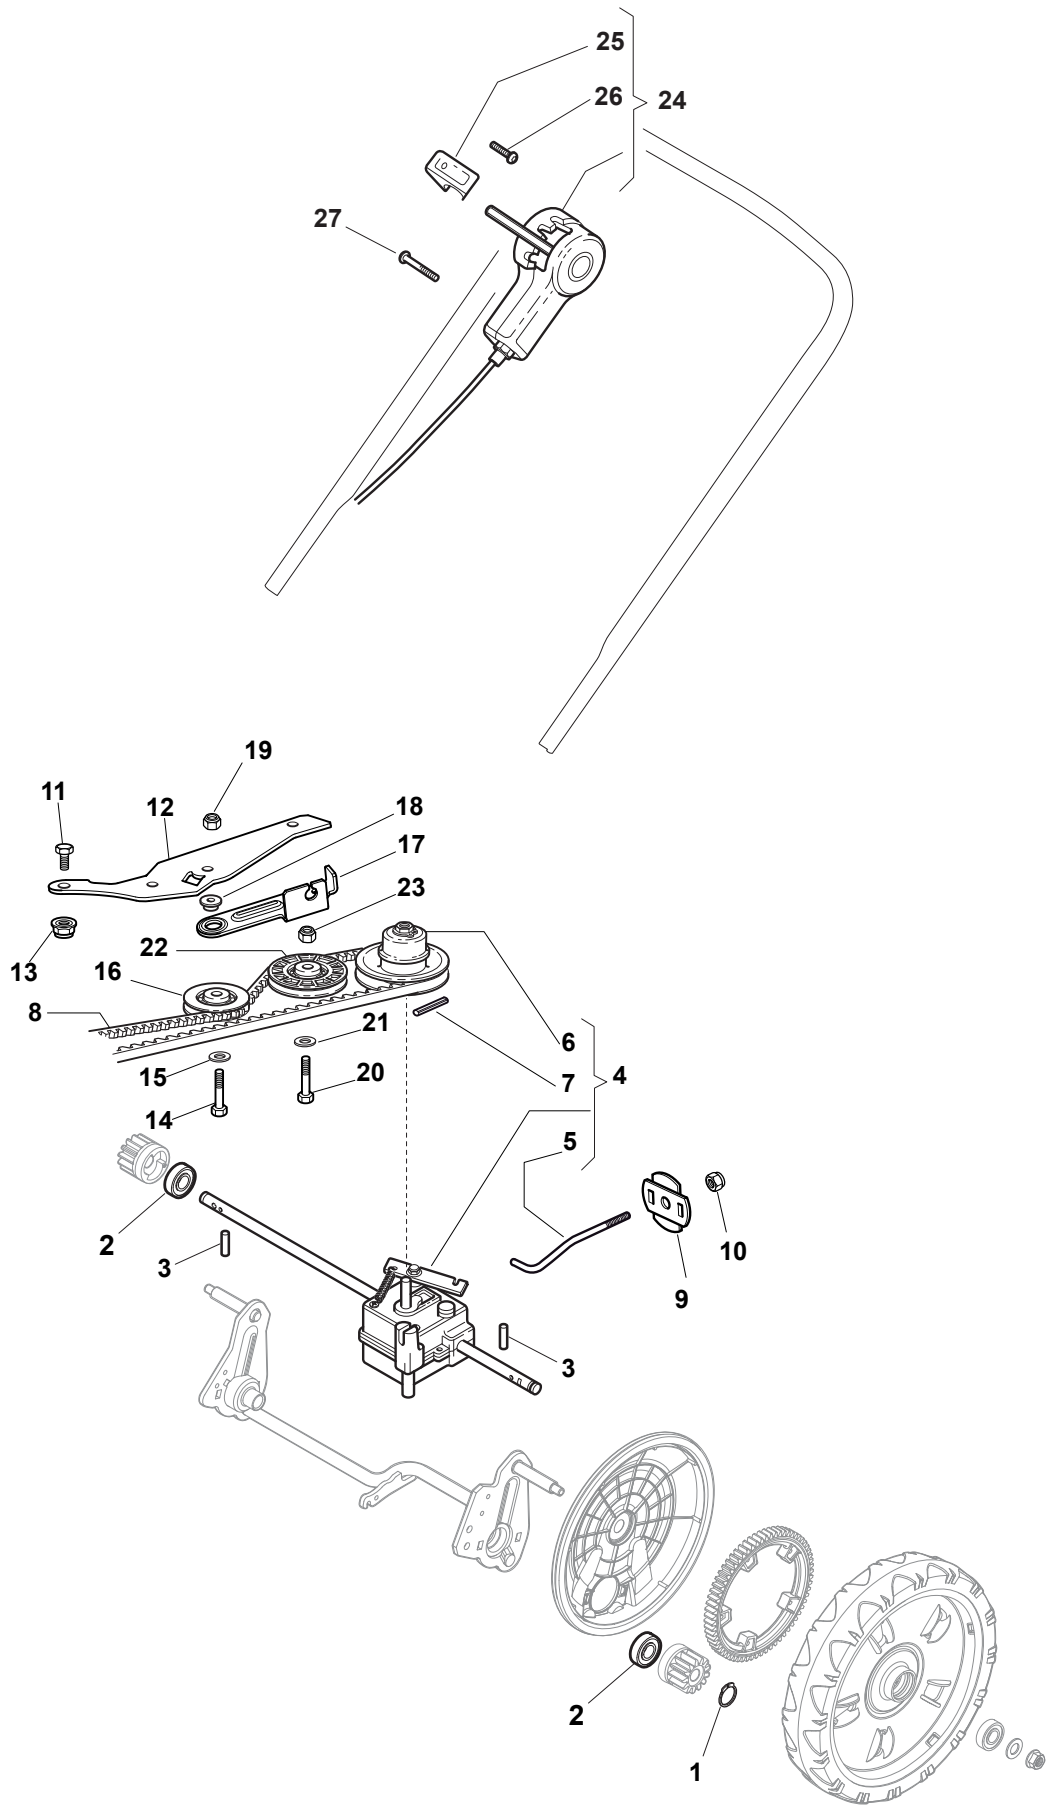

POS	PART. NO	Q.ty	DESCRIPTION	DESCRIZIONE	DESCRIPTION	BESCHREIBUNG	REMARKS
1	322785123/0	1	Support, Battery	Supporto Batteria	Support Batterie	Halter, Batterie	
2	322109530/0	1	Cover	Capottina	Capot	Haube	
3	112521310/0	2	Washer	Rosetta	Rondelle	Scheibe	
4	112731590/0	2	Screw	Vite	Vis	Schraube	
5	118120052/0	1	Battery	Batteria	Batterie	Batterie	
6	118204120/0	1	Battery Charger	Carica Batteria	Chargeur De Batterie	Ladgerät	EU Plag
6	118204121/0	1	Battery Charger	Carica Batteria	Chargeur De Batterie	Ladgerät	Uk Plag
7	118450050/0	1	Switch	Interruttore	Interrupteur	Schalter	
8	118204192/3	1	Cable, Start	Cavo Avviamento	Cable Démarrage	Kabel, Start	GGP-B&S Engine
8	118204198/0	1	Cable, Start	Cavo Avviamento	Cable Démarrage	Kabel, Start	Honda Engine
9	322722804/1	1	R Protection	Protezione Dx	Protection D	Rechte Schutz	
10	322722805/1	1	L Protection	Protezione Sx	Protection G	Linke Schutz	
11	112728300/0	1	Screw	Vite	Vis	Schraube	
12	118210016/1	1	Starting Key	Chiave Avviamento	Clef A Demarrage	Schlüssel Für Start