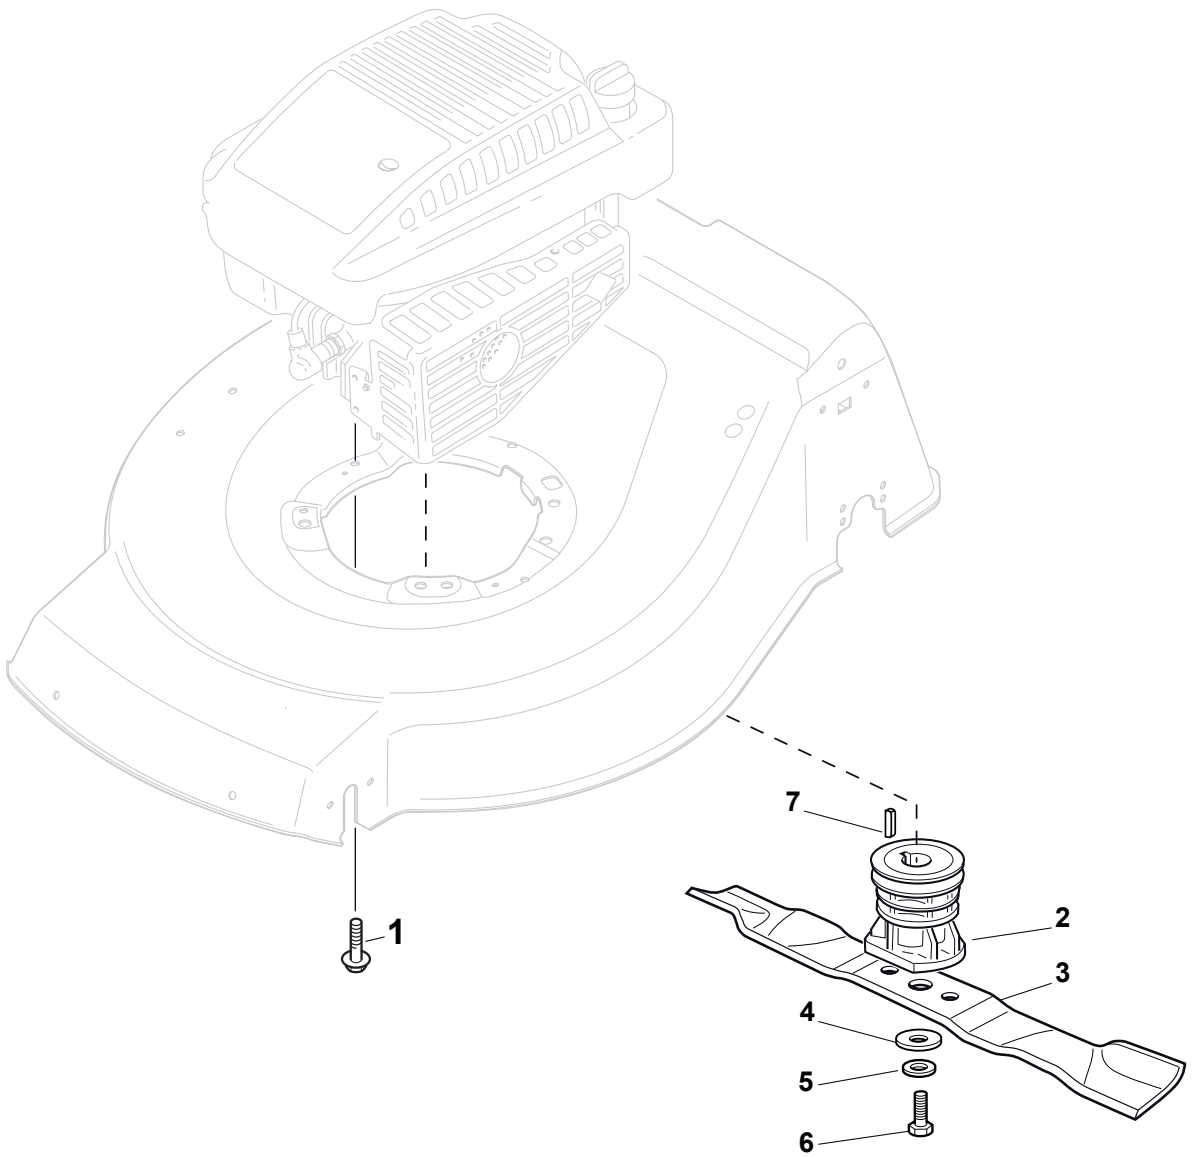

POS	PART. NO	Q.ty	DESCRIPTION	DESCRIZIONE	DESCRIPTION	BESCHREIBUNG	REMARKS
1	112735108/1	2	Screw	Vite	Vis	Schraube	for GGP 196cc
1	112735108/1	3	Screw	Vite	Vis	Schraube	HONDA-GGP-B&S Engine
1	112735109/1	1	Screw	Vite	Vis	Schraube	for GGP 196cc
2	122465607/3	1	Hub With Pulley, Crankshaft Ø 22.2	Mozzo Con Puleggia, Albero Motore Ø 22.2	Moyeu Avec Poulie, Arbre Moteur Ø 22.2	Nabe Mit Scheibe, Motorwelle Ø 22.2	B&S-GGP Engine
2	122465608/2	1	Hub With Pulley, Crankshaft Ø 25	Mozzo Con Puleggia, Albero Motore Ø 25	Moyeu Avec Poulie, Arbre Moteur Ø 25	Nabe Mit Scheibe, Motorwelle Ø 25	Honda Engine
3	181004& * /"	#	4 lade Standard	5 oltello Standard	>ame Standard	? esser Standard	
4	122160400/0	1	Elastic Washer	Disco Elastico	Disque Elastique	Federscheibe	
5	112523080/0	1	Washer	Rosetta	Rondelle	Scheibe	
6	112735698/0	1	Screw	Vite	Vis	Schraube	
7	112139100/0	1	Feather, Crankshaft Ø 22.2	Linguetta, Albero Motore Ø 22.2	Clavette, Arbre Moteur Ø 22.2	Keil, Motorwelle Ø 22.2	B&S-GGP Engine
7	112139150/0	1	Feather, Crankshaft Ø 25	Linguetta, Albero Motore Ø 25	Clavette, Arbre Moteur Ø 25	Keil, Motorwelle Ø 25	Honda Engine