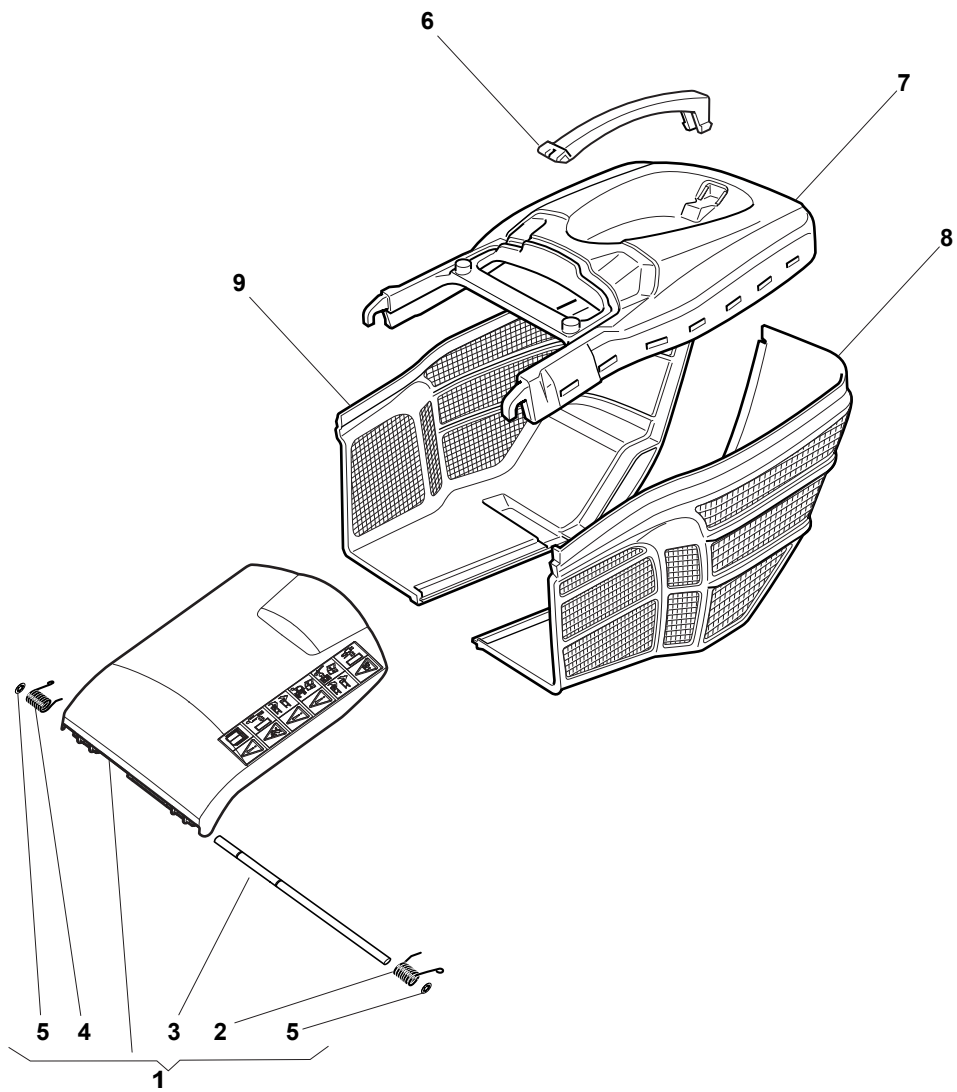

POS	PART. NO	Q.ty	DESCRIPTION	DESCRIZIONE	DESCRIPTION	BESCHREIBUNG	REMARKS
1	381008128/0	1	Stone-Guard	Parasassi	Pare-Pierres	Prallblech	
2	122450466/0	1	L Spring	Molla Sx	Ressort G	Linke Feder	
3	122517882/0	1	Pin	Perno	Pivot	Bolzen	
4	122450465/0	1	R Spring	Molla Dx	Ressort D	Rechte Feder	
5	112604899/0	2	Crown Fastener	Fissatore A Corona	Fixateur A Couronne	Kronescheibe	
6	322393657/0	1	Handle	Maniglia	Poignée	Griff	
7	381486009/0	1	Grass-Box, Upper	Sacco, Parte Sup	Sac, Partie Superieure	Korb, Oberteil	
8	322486306/0	1	Grass-Box, L Lower	Sacco, Parte Inf Sx	Sac, Partie Inferieure G	Korb, L Unterteil	
9	322486305/0	1	Grass-Box, R Lower	Sacco, Parte Inf Dx	Sac, Partie Inferieure D	Korb, R Unterteil