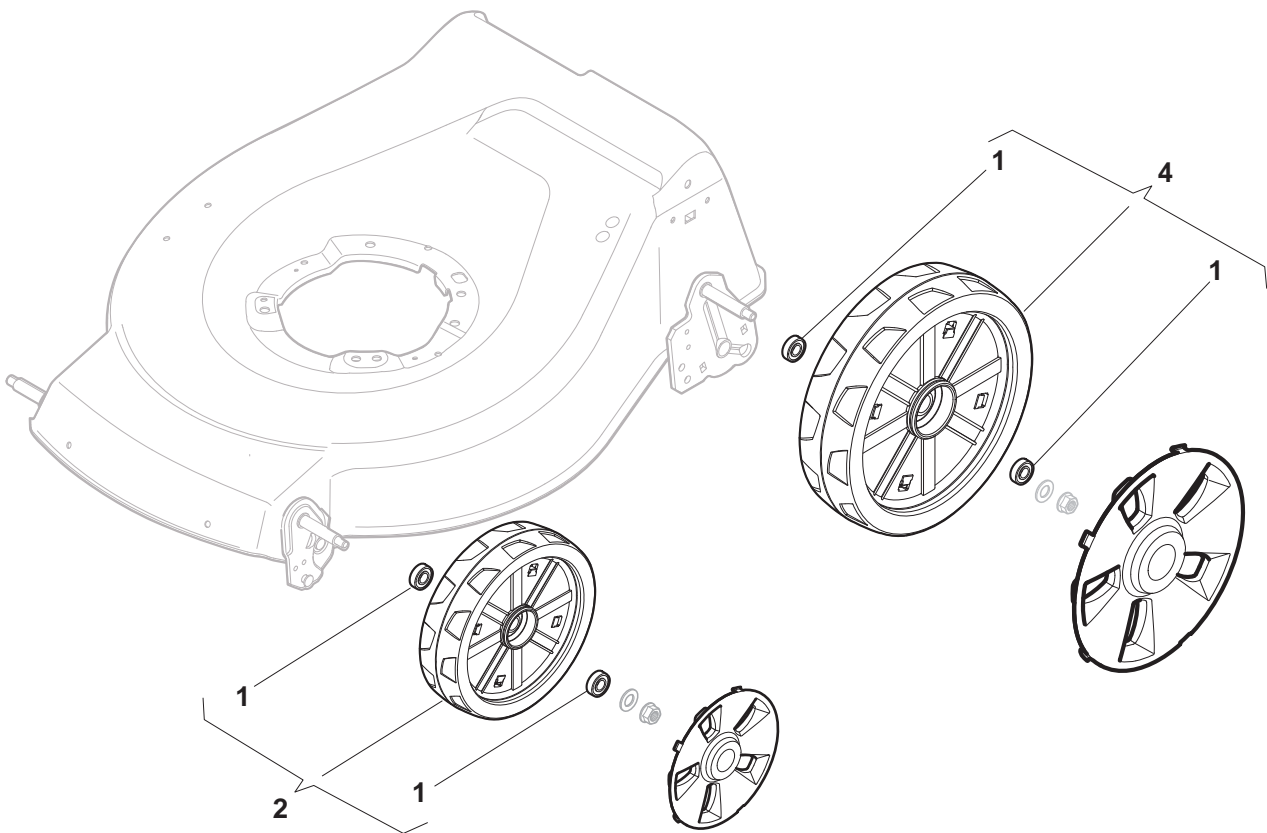

POS	PART. NO	Q.ty	DESCRIPTION	DESCRIZIONE	DESCRIPTION	BESCHREIBUNG	REMARKS
1	119216035/0	8	Bearing	Cuscinetto	Coussinet	Lager	
2	381007416/2	4	Wheel Ø 200	Ruota Ø 200	Roue Ø 200	Rad Ø 200	
4	381007417/2	2	Wheel Ø 280	Ruota Ø 280	Roue Ø 280	Rad Ø 280