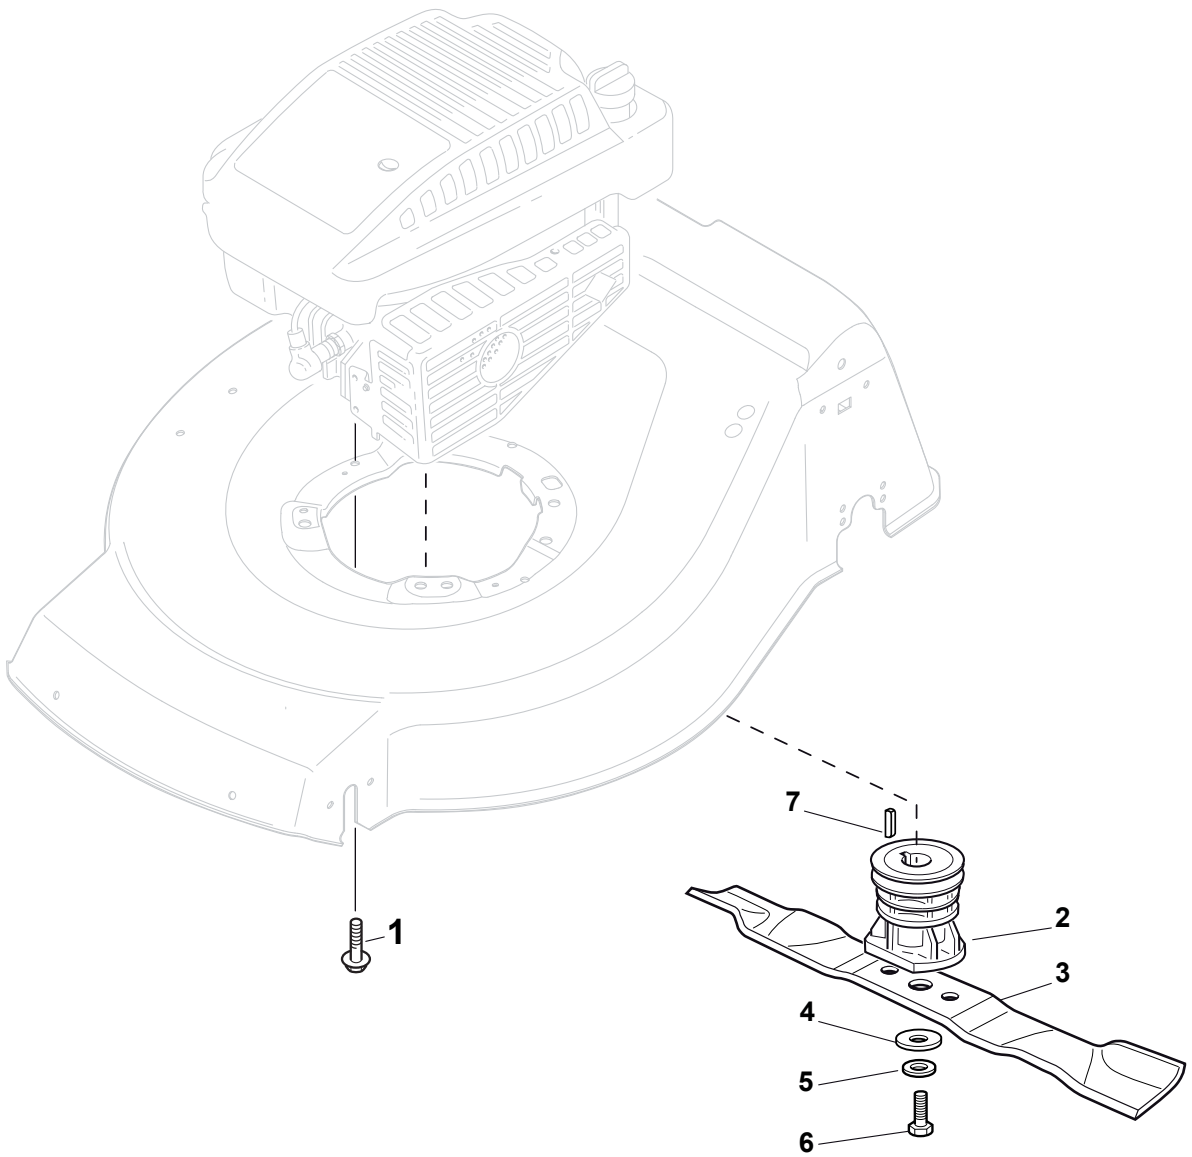

POS	PART. NO	Q.ty	DESCRIPTION	DESCRIZIONE	DESCRIPTION	BESCHREIBUNG	REMARKS
1	112735108/1	2	Screw	Vite	Vis	Schraube	for GGP 196cc
1	112735108/1	3	Screw	Vite	Vis	Schraube	HONDA-GGP-B&S Engine
1	112735109/1	1	Screw	Vite	Vis	Schraube	for GGP 196cc
2	122465607/3	1	Hub With Pulley, Crankshaft Ø 22.2	Mozzo Con Puleggia, Albero Motore Ø 22.2	Moyeu Avec Poulie, Arbre Moteur Ø 22.2	Nabe Mit Scheibe, Motorwelle Ø 22.2	B&S-GGP Engine
2	122465608/2	1	Hub With Pulley, Crankshaft Ø 25	Mozzo Con Puleggia, Albero Motore Ø 25	Moyeu Avec Poulie, Arbre Moteur Ø 25	Nabe Mit Scheibe, Motorwelle Ø 25	Honda Engine
3	181004398/0	1	Blade Winged	Coltello Alettato	Lame Ailetée	Messer Flügel	
4	122160400/0	1	Elastic Washer	Disco Elastico	Disque Elastique	Federscheibe	
5	112523080/0	1	Washer	Rosetta	Rondelle	Scheibe	
6	112735698/0	1	Screw	Vite	Vis	Schraube	
7	112139100/0	1	Feather, Crankshaft Ø 22.2	Linguetta, Albero Motore Ø 22.2	Clavette, Arbre Moteur Ø 22.2	Keil, Motorwelle Ø 22.2	B&S-GGP Engine
7	112139150/0	1	Feather, Crankshaft Ø 25	Linguetta, Albero Motore Ø 25	Clavette, Arbre Moteur Ø 25	Keil, Motorwelle Ø 25	Honda Engine