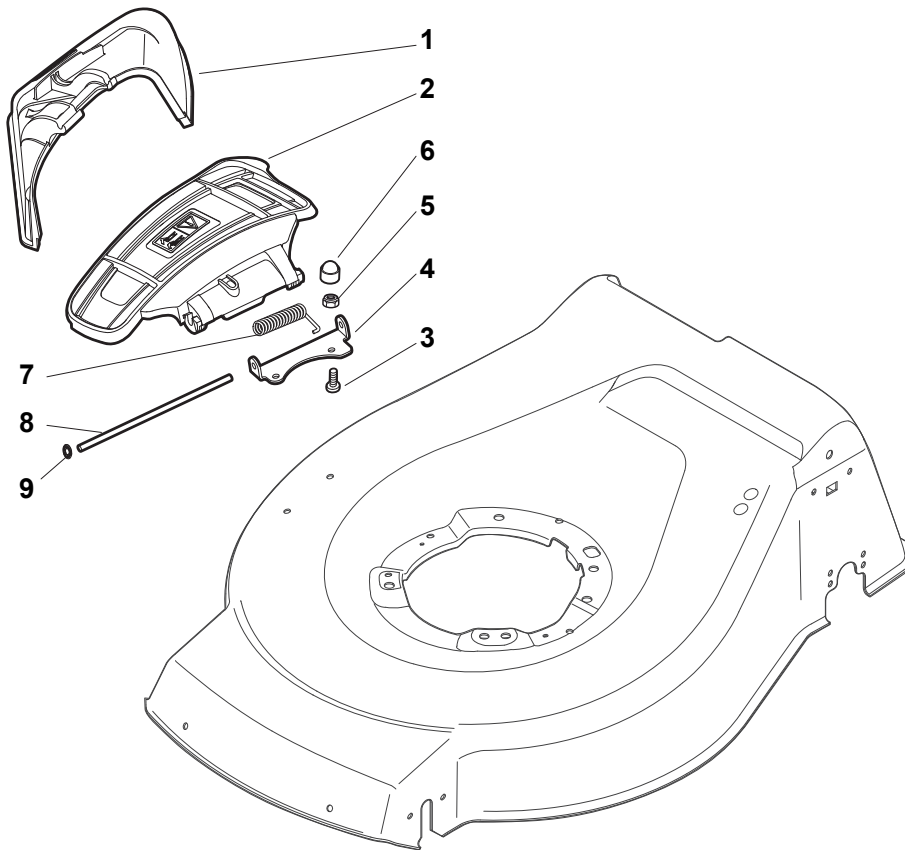

POS	PART. NO	Q.ty	DESCRIPTION	DESCRIZIONE	DESCRIPTION	BESCHREIBUNG	REMARKS
1	322108295/0	1	Stone-Guard	Parasassi	Pare-Pierres	Prallblech	
2	322600195/0	1	Ejection Guard	Protezione Uscita	Protection Sortie	Auswurfschutz	
3	112727803/0	2	Screw	Vite	Vis	Schraube	
4	322806639/0	1	Fulcrum Pin	Perno Fulcro	Pivot	Gelenkpunkt	
5	112154510/0	2	Nut	Dado	Ecrou	Mutter	
6	118203853/0	2	Protection	Cappuccio	Capuchon	Stecker	
7	122450456/0	1	Spring	Molla	Ressort	Feder	
8	122517869/0	1	Pin	Perno	Pivot	Bolzen	
9	112604896/0	2	Crown Fastener	Fissatore A Corona	Fixateur A Couronne	Kronescheibe