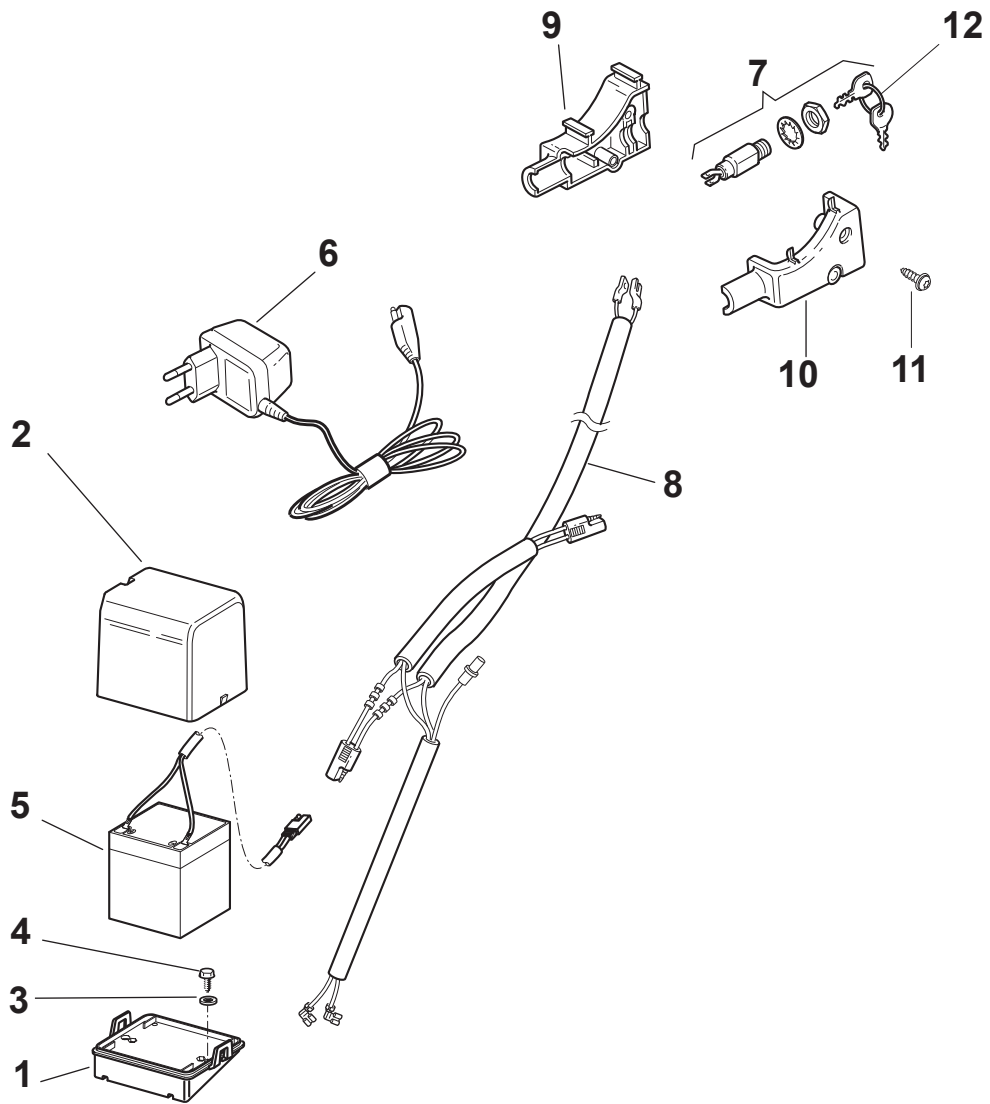

POS	PART. NO	Q.ty	DESCRIPTION	DESCRIZIONE	DESCRIPTION	BESCHREIBUNG	REMARKS
1	481007160/0	1	Throttle Cable	Cavo Acceleratore	Cable, Accelérateur	Gashebel Kabel	
2	381007221/0	1	Lever, Throttle	Leva, Acceleratore	Levier, Accelérateur	Hebel, Beshleuniger	B&S 450-500 / GGP150cc
2	381007280/2	1	Lever, Throttle	Leva, Acceleratore	Levier, Accelérateur	Hebel, Beshleuniger	Honda-B&S-GGP Engine
3	112735105/0	2	Screw	Vite	Vis	Schraube	
4	322981467/0	1	Plate	Piastrina	Plaquette	Plättchen	
5	112791500/0	1	Screw	Vite	Vis	Schraube	
6	112530060/0	1	Elastic Washer	Disco Elastico	Disque Elastique	Federscheibe	
7	112523040/0	1	Washer	Rosetta	Rondelle	Scheibe	
8	112523040/0	1	Washer	Rosetta	Rondelle	Scheibe	
9	112154510/0	1	Nut	Dado	Ecrou	Mutter	
10	422120152/0	1	Dash Board Yellow	Cruscotto Giallo	Console Jaune	Konsole Gelbe	
10	422120154/0	1	Dash Board Red	Cruscotto Rosso	Console Rouge	Konsole Rote	
10	422120158/0	1	Dash Board Black	Cruscotto Nero	Console Noire	Konsole Schwarze	
11	114356743/1	1	Label	Etichetta	Etiquette	Etikette	Honda-GGP Engine
11	114356744/1	1	Label	Etichetta	Etiquette	Etikette	B&S Engine
11	114356906/1	1	Label	Etichetta	Etiquette	Etikette	B&S DOV
11	114357646/1	1	Label	Etichetta	Etiquette	Etikette	Honda AC Engine
12	122943006/0	1	Screw	Vite	Vis	Schraube	
13	112728460/0	1	Screw	Vite	Vis	Schraube	
14	381008609/0	1	Outfit, Screws	Dotazione Viteria	Dotation Visserie	Satz, Schrauben