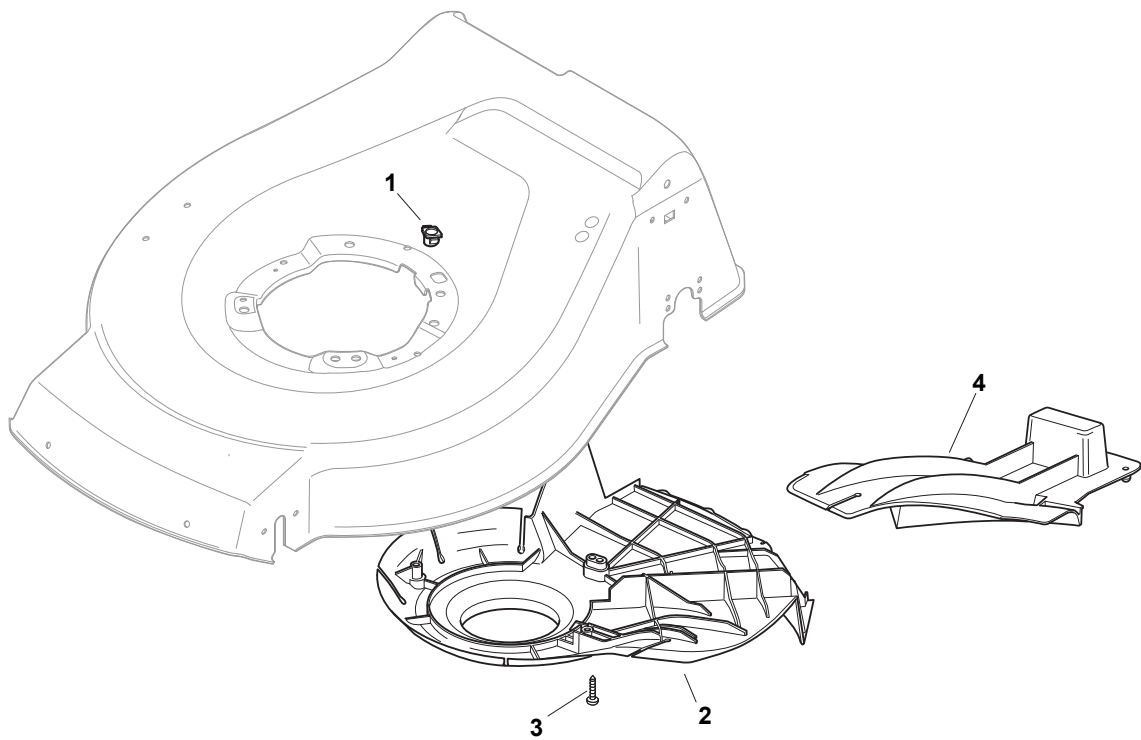

POS	PART. NO	Q.ty	DESCRIPTION	DESCRIZIONE	DESCRIPTION	BESCHREIBUNG	REMARKS
1	322291150/0	1	Rubber Insert	Inserto In Gomma	Insert De	Gummi Einsatz	
2	322060197/3	1	Protection, Belt	Carter Cinghia	Protection Courroire	Schutz, Riemen	
3	112728530/0	3	Screw	Vite	Vis	Schraube	
4	122140222/0	1	Deflector	Deflettore	Deflecteur	Abweiser