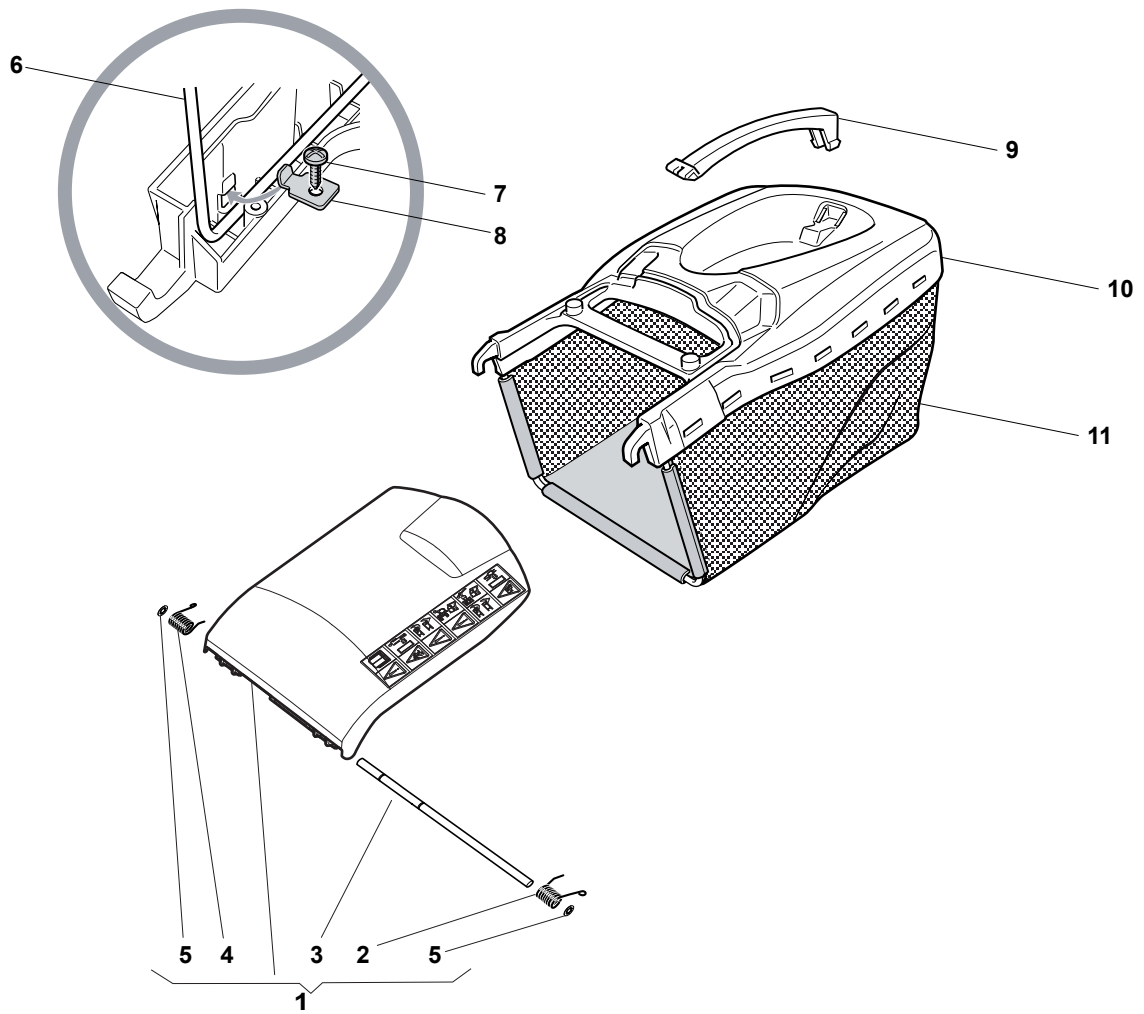

POS	PART. NO	Q.ty	DESCRIPTION	DESCRIZIONE	DESCRIPTION	BESCHREIBUNG	REMARKS
1	381008128/0	1	Stone-Guard	Parasassi	Pare-Pierres	Prallblech	
2	122450466/0	1	L Spring	Molla Sx	Ressort G	Linke Feder	
3	122517882/0	1	Pin	Perno	Pivot	Bolzen	
4	122450465/0	1	R Spring	Molla Dx	Ressort D	Rechte Feder	
5	112604899/0	2	Crown Fastener	Fissatore A Corona	Fixateur A Couronne	Kronescheibe	
6	122608505/0	1	Stiffening	Rinforzo	Renforcement	Verstaerkung	
7	112728680/0	2	Screw	Vite	Vis	Schraube	
8	322545159/0	2	Plate	Piastrina	Plaquette	Plättchen	
9	322393657/0	1	Handle	Maniglia	Poignée	Griff	
10	381486009/0	1	Grass-Box, Upper	Sacco, Parte Sup	Sac, Partie Superieure	Korb, Oberteil	
11	181002345/0	1	Box, Fabric	Sacco, Tela	Sac, Toile	Sack, Tuck