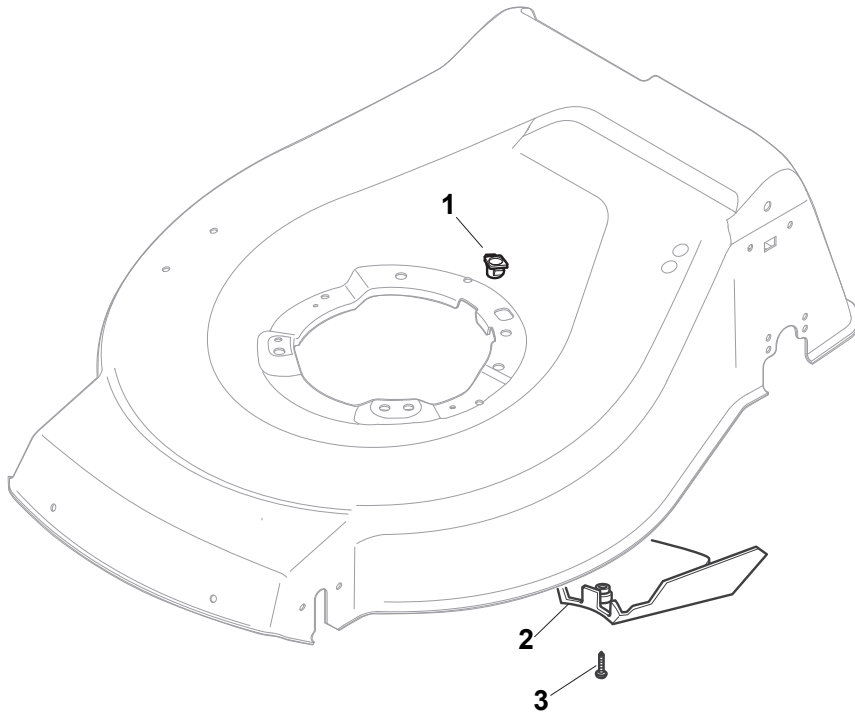

POS	PART. NO	Q.ty	DESCRIPTION	DESCRIZIONE	DESCRIPTION	BESCHREIBUNG	REMARKS
1	322291150/0	1	Rubber Insert	Inserto In Gomma	Insert De	Gummi Einsatz	
2	122060193/0	1	Protection, Belt	Carter Cinghia	Protection Courroire	Schutz, Riemen	
3	112728530/0	1	Screw	Vite	Vis	Schraube