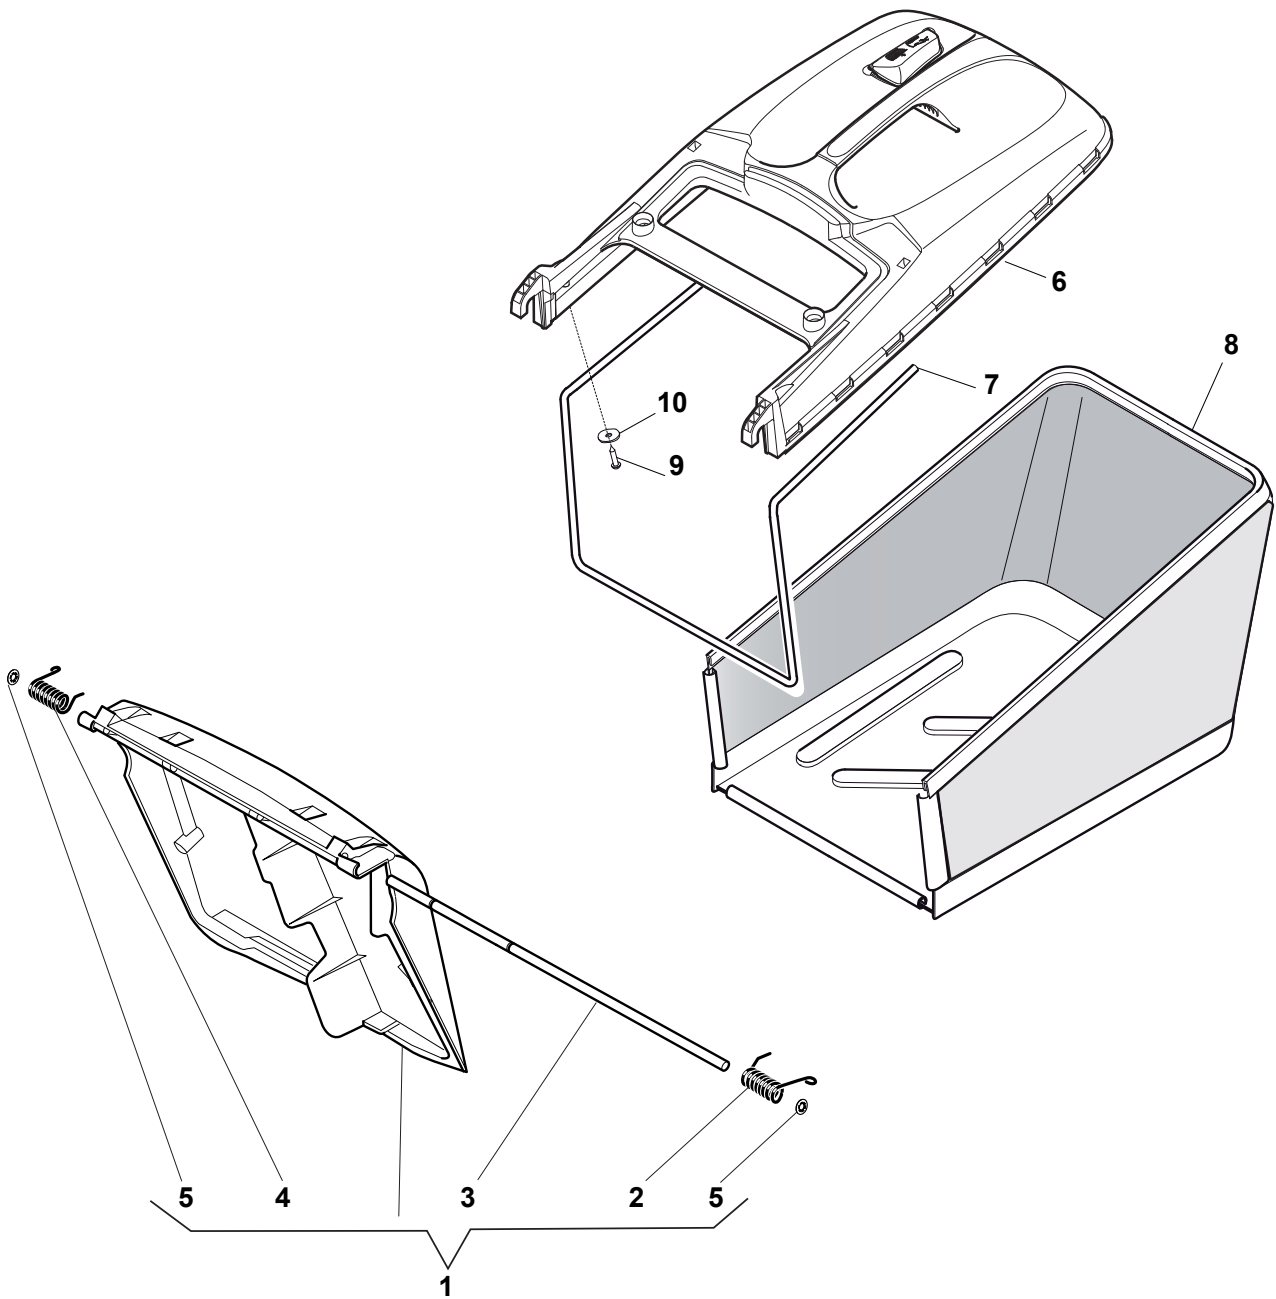

POS	PART. NO	Q.ty	DESCRIPTION	DESCRIZIONE	DESCRIPTION	BESCHREIBUNG	REMARKS
1	381008081/2	1	Stone-Guard Black	Parasassi Nero	Pare-Pierres, Noir	Prallblech, Schwarz	Black
1	381008082/2	1	Stone-Guard Yellow	Parasassi Giallo	Pare-Pierres, Jaune	Prallblech, Gelb	Yellow
2	122450466/0	1	L Spring	Molla Sx	Ressort G	Linke Feder	
3	122517882/0	1	Pin	Perno	Pivot	Bolzen	
4	122450465/0	1	R Spring	Molla Dx	Ressort D	Rechte Feder	
5	112604899/0	2	Crown Fastener	Fissatore A Corona	Fixateur A Couronne	Kronescheibe	
6	381486008/0	6	Grass-Box, Upper Part	Sacco, Parte Sup	Sac, Partie Superieure	Korb, Oberteil	Black
6	381486012/0	6	Grass-Box, Upper Part	Sacco, Parte Sup	Sac, Partie Superieure	Korb, Oberteil	Yellow
7	122608525/0	1	Stiffening Lower	Rinforzo Inf	Réinforcement Inf	Verstärkung Untere	
8	181002211/0	1	Box, Fabric	Sacco, Tela	Sac, Toile	Sack, Tuck	
9	112728680/0	2	Screw	Vite	Vis	Schraube	
10	112523050/0	2	Washer	Rosetta	Rondelle	Scheibe