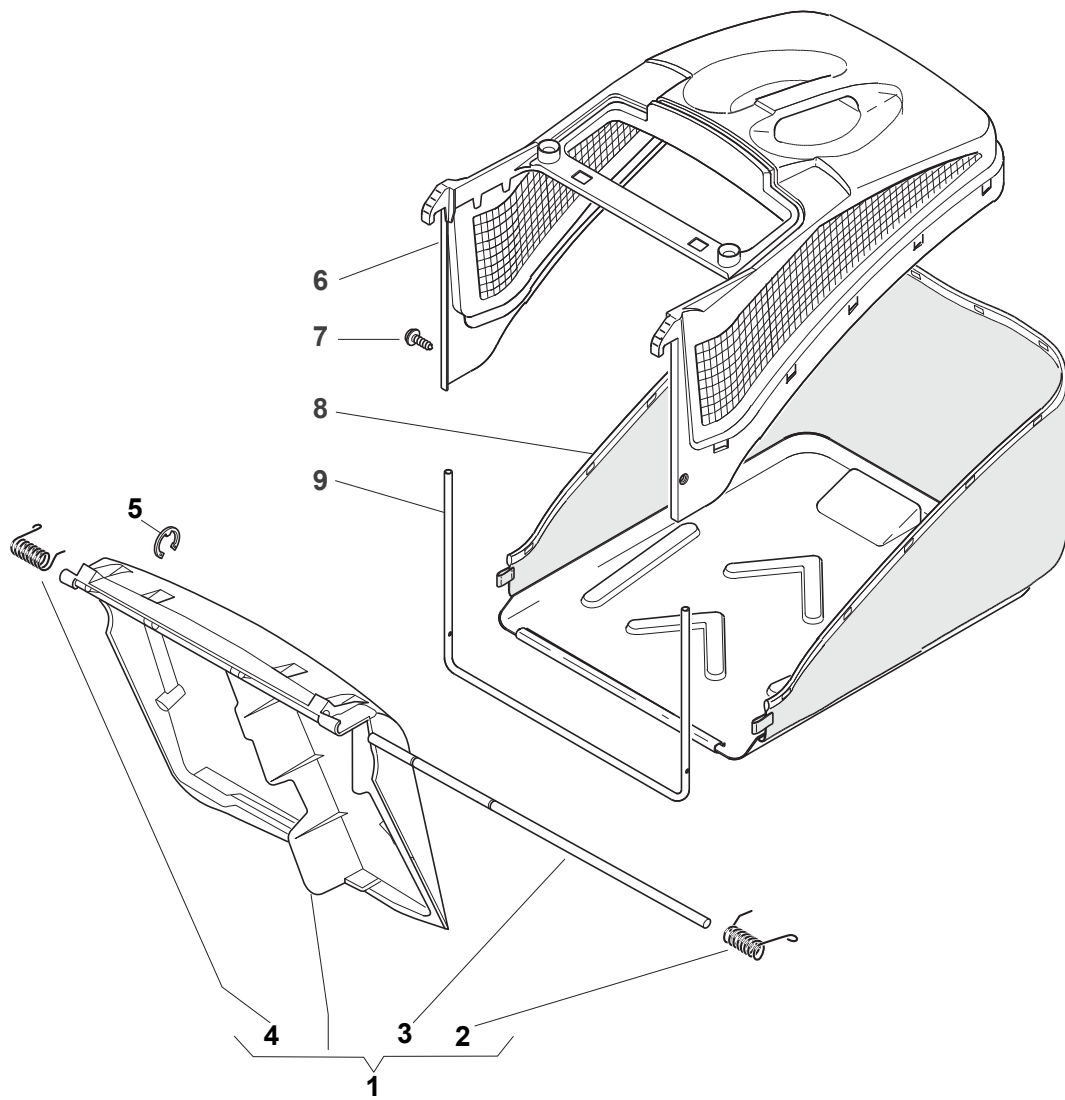

POS	PART. NO	Q.ty	DESCRIPTION	DESCRIZIONE	DESCRIPTION	BESCHREIBUNG	REMARKS
1	381008021/2	1	Stone-Guard	Parasassi	Pare-Pierres	Prallblech	
2	122450420/1	1	L Spring	Molla Sx	Ressort G	Linke Feder	
3	122517906/1	1	Pin	Perno	Pivot	Bolzen	
4	122450410/1	1	R Spring	Molla Dx	Ressort D	Rechte Feder	
5	112000930/0	1	Snap Ring	Anello Elastico	Anneau Ressort	Sprengring	
6	122486093/0	1	Grass-Box, Upper	Sacco, Parte Sup	Sac, Partie Superieure	Korb, Oberteil	
7	112728445/0	2	Screw	Vite	Vis	Schraube	
8	181002195/0	1	Box, Fabric	Sacco, Tela	Sac, Toile	Sack, Tuck	
9	122608523/0	1	Stiffening Lower	Rinforzo Inf	Réinforcement Inf	Verstärkung Untere