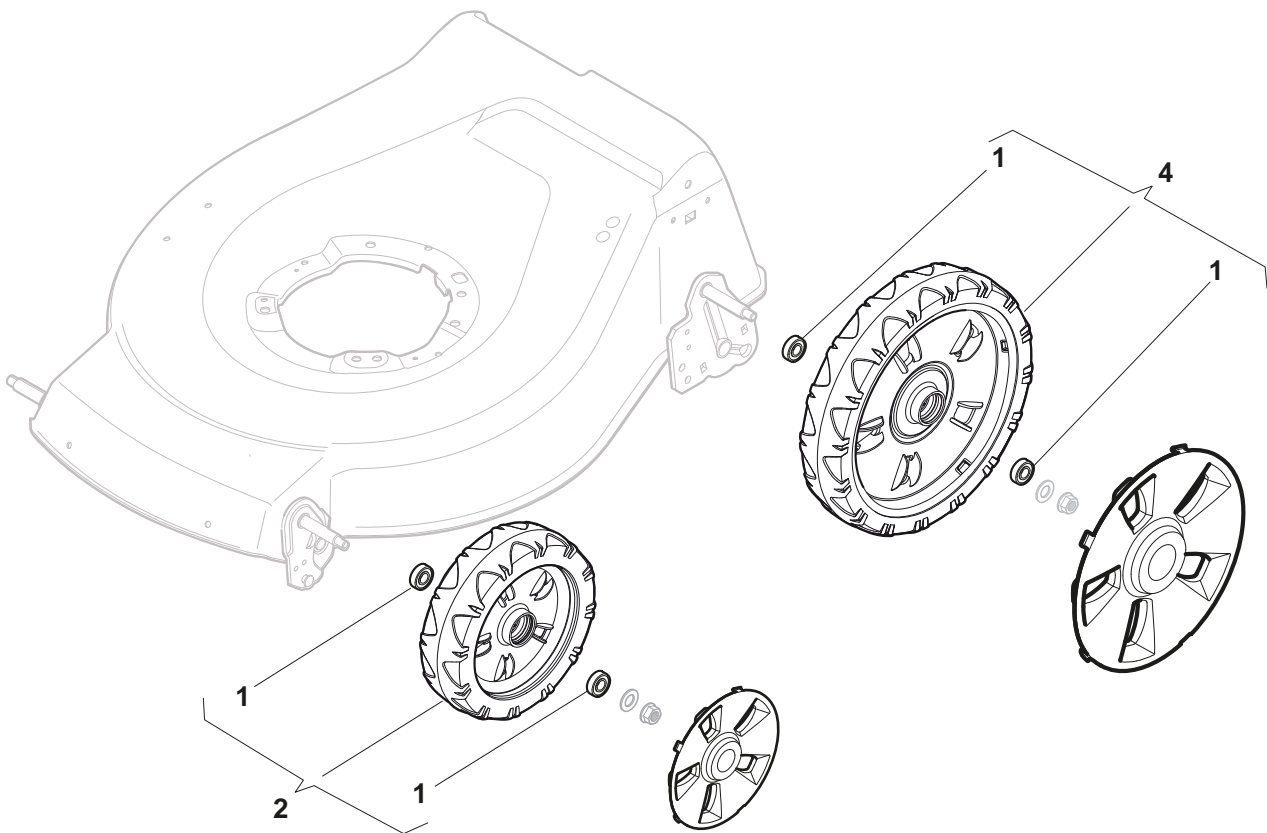

POS	PART. NO	Q.ty	DESCRIPTION	DESCRIZIONE	DESCRIPTION	BESCHREIBUNG	REMARKS
1	119216035/0	8	Bearing	Cuscinetto	Coussinet	Lager	
2	381007477/0	2	Wheel Ø 200	Ruota Ø 200	Roue Ø 200	Rad Ø 200	
3	322110640/0	2	Hub Cap Grey	Coprimozzo Grigio	Couvre-Moyeu Gris	Radkappe Grau	
4	381007478/1	2	Wheel Ø 280	Ruota Ø 280	Roue Ø 280	Rad Ø 280	
5	322110687/0	2	Hub Cap Grey	Coprimozzo Grigio	Couvre-Moyeu Gris	Radkappe Grau