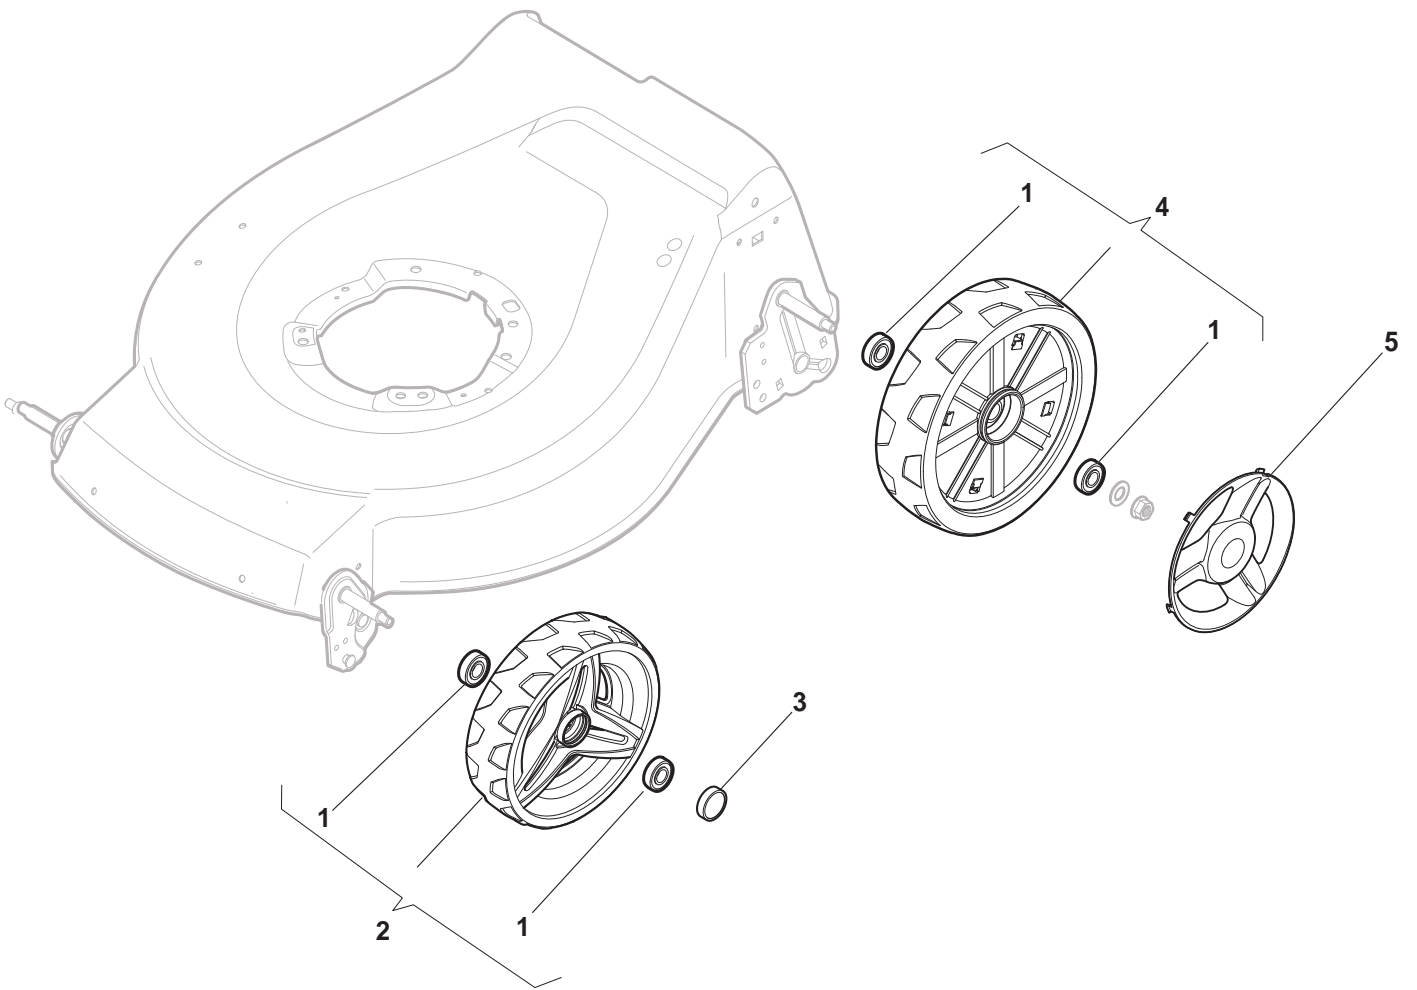

POS	PART. NO	Q.ty	DESCRIPTION	DESCRIZIONE	DESCRIPTION	BESCHREIBUNG	REMARKS
1	112608600/0	2	Seeger	Seeger	Seeger	Seeger	
2	119216035/0	2	Bearing	Cuscinetto	Coussinet	Lager	
3	122753000/0	2	Pin	Perno	Pivot	Bolzen	
4	181003096/3	1	Gear Box	Gruppo Trazione	Groupe Traction	Antrieb	
5	122033285/0	1	Adjustment Rod	Asta Regolazione	Tige Reglage	Verstellungstange	
6	122601925/0	1	Pulley	Puleggia	Poulie	Riemenscheibe	
7	112645700/0	1	Pin	Perno	Pivot	Bolzen	
8	135064005/0	1	Belt	Cinghia	Courroie	Riemen	
9	322675113/0	1	Washer	Rosetta	Rondelle	Scheibe	
10	112154510/0	1	Nut	Dado	Ecrou	Mutter	
11	112791011/0	1	Screw	Vite	Vis	Schraube	
12	322806625/1	1	Support	Supporto	Support	Halter	
13	112292102/0	1	Nut	Dado	Ecrou	Mutter	
14	112689500/0	1	Screw	Vite	Vis	Schraube	
15	112523050/0	1	Washer	Rosetta	Rondelle	Scheibe	
16	122601915/0	1	Pulley	Puleggia	Poulie	Riemenscheibe	
17	322806623/0	1	Support	Supporto	Support	Halter	
18	122671656/0	1	Washer	Rosetta	Rondelle	Scheibe	
19	112154510/0	1	Nut	Dado	Ecrou	Mutter	
20	112674700/0	1	Screw	Vite	Vis	Schraube	
21	112523050/0	1	Washer	Rosetta	Rondelle	Scheibe	
22	122601914/0	1	Pulley	Puleggia	Poulie	Riemenscheibe	
23	112154510/0	1	Nut	Dado	Ecrou	Mutter	
24	381007109/0	1	Cable, Speed Drive Control	Cavo Comando Marce	Cable, Comm. Changement Vitesse	Kabel, Gängeschaltun	
25	322399809/0	1	Knob	Manopolina	Poignée	Griff	
26	112728300/0	1	Screw	Vite	Vis	Schraube	
27	112728702/0	2	Screw	Vite	Vis	Schraube