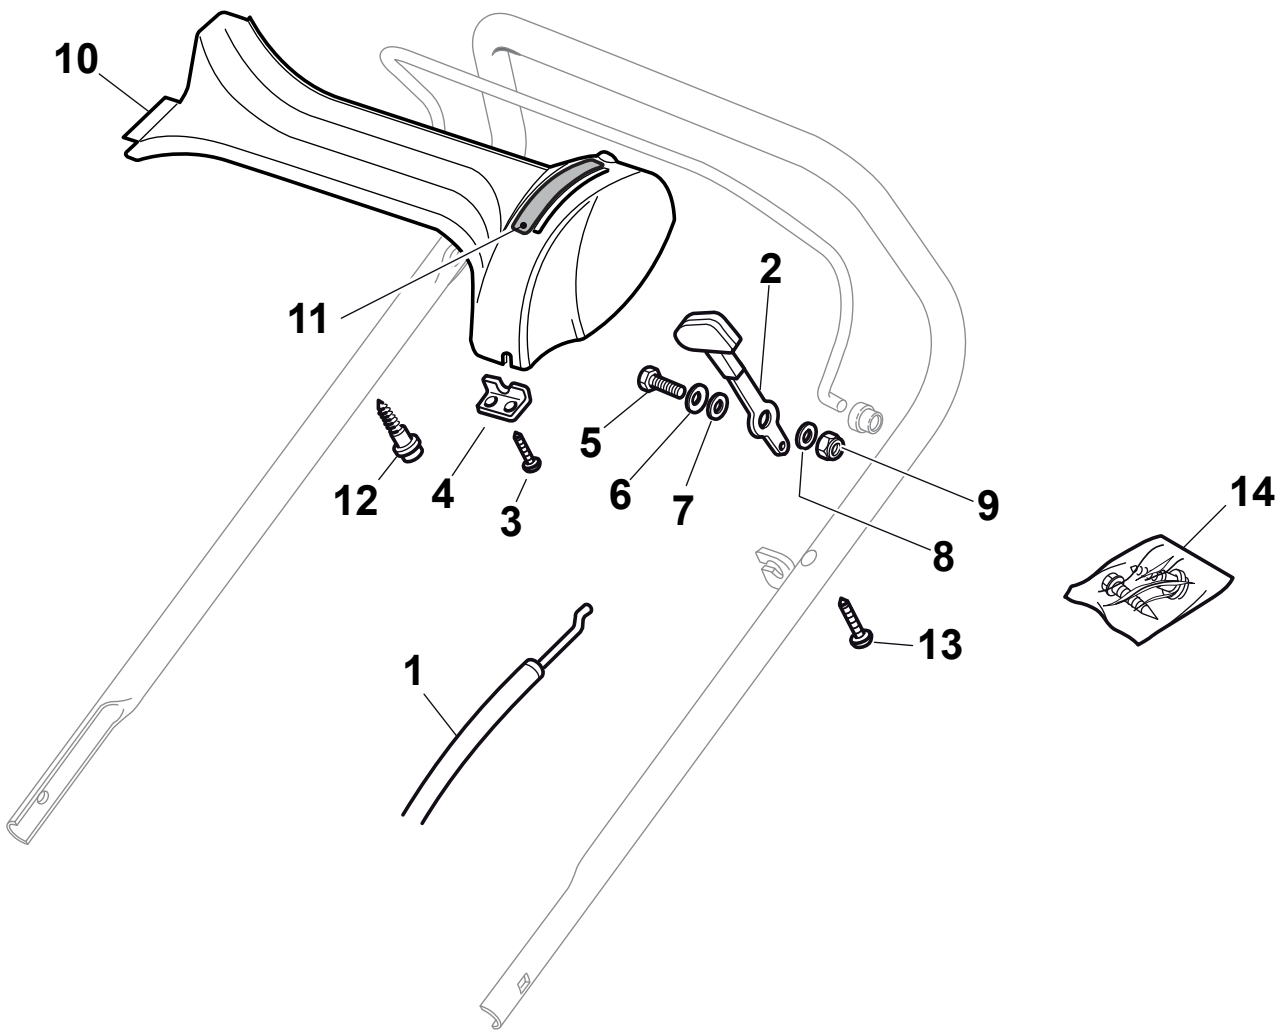

POS	PART. NO	Q.ty	DESCRIPTION	DESCRIZIONE	DESCRIPTION	BESCHREIBUNG	REMARKS
1	181005501/1	1	Throttle Cable	Cavo Acceleratore	Cable, Accelérateur	Gashebel Kabel	GGP Engine
1	181005501/1	1	Throttle Cable	Cavo Acceleratore	Cable, Accelérateur	Gashebel Kabel	Honda Engine
1	181005502/1	1	Throttle Cable	Cavo Acceleratore	Cable, Accelérateur	Gashebel Kabel	B&S Engine
1	181005503/1	1	Throttle Cable	Cavo Acceleratore	Cable, Accelérateur	Gashebel Kabel	Honda AC Engine
1	181005504/1	1	Throttle Cable	Cavo Acceleratore	Cable, Accelérateur	Gashebel Kabel	GGP 150cc
1	181005520/1	1	Throttle Cable	Cavo Acceleratore	Cable, Accelérateur	Gashebel Kabel	B&S 750-700
1	181005525/0	1	Throttle Cable	Cavo Acceleratore	Cable, Accelérateur	Gashebel Kabel	B&S E Series
1	181005537/0	1	Throttle Cable	Cavo Acceleratore	Cable, Accelérateur	Gashebel Kabel	GGP 100cc
2	112735103/0	1	Screw	Vite	Vis	Schraube	
3	112523040/0	1	Washer	Rosetta	Rondelle	Scheibe