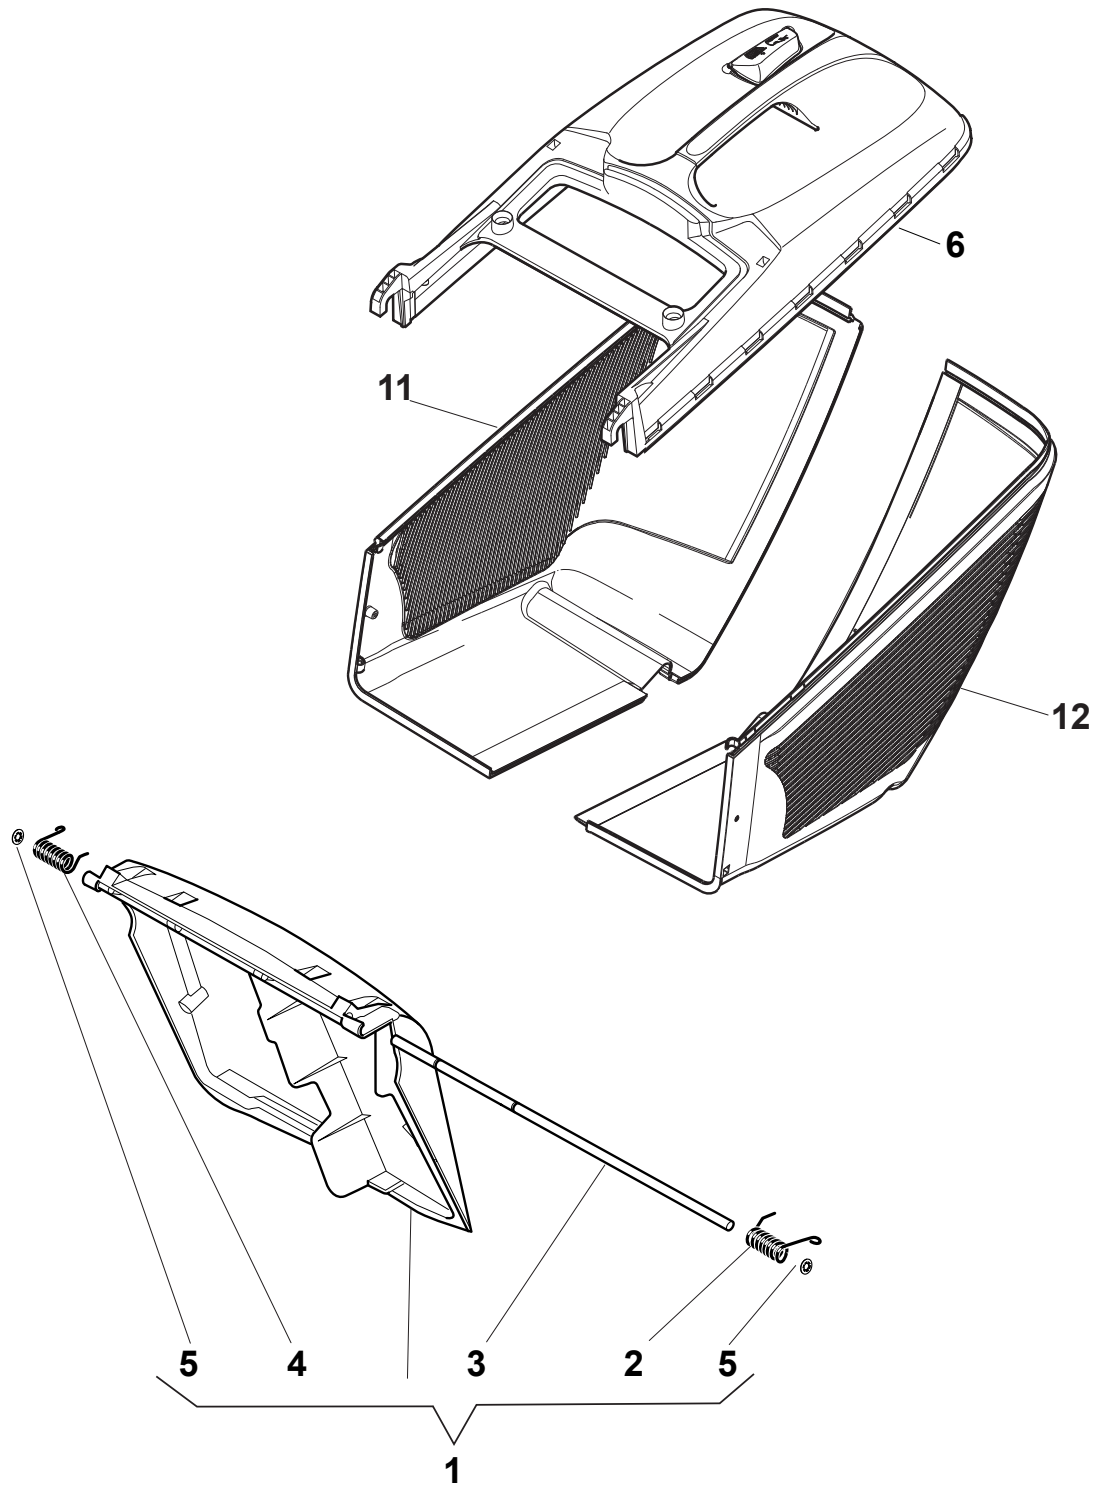

POS	PART. NO	Q.ty	DESCRIPTION	DESCRIZIONE	DESCRIPTION	BESCHREIBUNG	REMARKS
1	381008081/2	1	Stone-Guard Black	Parasassi Nero	Pare-Pierres, Noir	Prallblech, Schwarz	Black
1	381008082/2	1	Stone-Guard Yellow	Parasassi Giallo	Pare-Pierres, Jaune	Prallblech, Gelb	Yellow
2	122450466/0	1	L Spring	Molla Sx	Ressort G	Linke Feder	
3	122517882/0	1	Pin	Perno	Pivot	Bolzen	
4	122450465/0	1	R Spring	Molla Dx	Ressort D	Rechte Feder	
5	112604899/0	2	Crown Fastener	Fissatore A Corona	Fixateur A Couronne	Kronescheibe	
6	381486008/0	6	Grass-Box, Upper Part	Sacco, Parte Sup	Sac, Partie Superieure	Korb, Oberteil	Black
6	381486012/0	6	Grass-Box, Upper Part	Sacco, Parte Sup	Sac, Partie Superieure	Korb, Oberteil	Yellow
11	322486150/1	1	Grass-Box, R Lower	Sacco, Parte Inf Dx	Sac, Partie Inferieure D	Korb, R Unterteil	
12	322486151/1	1	Grass-Box, L Lower	Sacco, Parte Inf Sx	Sac, Partie Inferieure G	Korb, L Unterteil