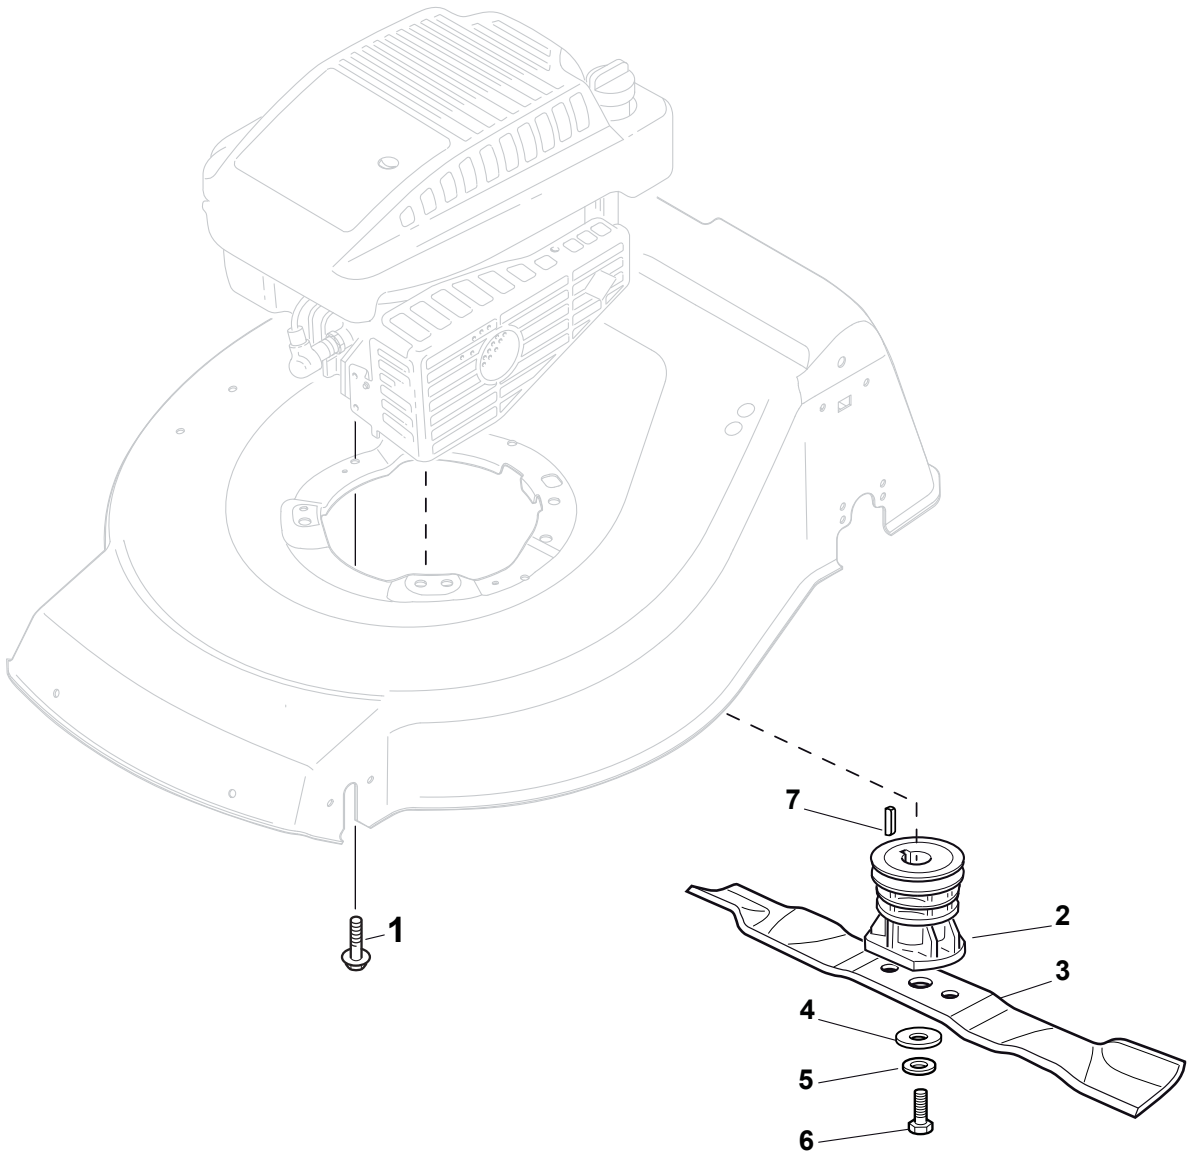

POS	PART. NO	Q.ty	DESCRIPTION	DESCRIZIONE	DESCRIPTION	BESCHREIBUNG	REMARKS
1	112735108/1	2	Screw	Vite	Vis	Schraube	for GGP 196cc
1	112735108/1	3	Screw	Vite	Vis	Schraube	HONDA-GGP-B&S Engine
1	112735109/1	1	Screw	Vite	Vis	Schraube	for GGP 196cc
2	122465607/3	1	Hub With Pulley, Crankshaft Ø 22.2	Mozzo Con Puleggia, Albero Motore Ø 22.2	Moyeu Avec Poulie, Arbre Moteur Ø 22.2	Nabe Mit Scheibe, Motorwelle Ø 22.2	B&S-GGP Engine
2	122465608/2	1	Hub With Pulley, Crankshaft Ø 25	Mozzo Con Puleggia, Albero Motore Ø 25	Moyeu Avec Poulie, Arbre Moteur Ø 25	Nabe Mit Scheibe, Motorwelle Ø 25	Honda Engine
3	181004398/0	1	Blade Winged	Coltello Alettato	Lame Ailetée	Messer Flügel	
4	122160400/0	1	Elastic Washer	Disco Elastico	Disque Elastique	Federscheibe	
5	112523080/0	1	Washer	Rosetta	Rondelle	Scheibe	
6	112735698/0	1	Screw	Vite	Vis	Schraube	
7	112139100/0	1	Feather, Crankshaft Ø 22.2	Linguetta, Albero Motore Ø 22.2	Clavette, Arbre Moteur Ø 22.2	Keil, Motorwelle Ø 22.2	B&S-GGP Engine
7	112139150/0	1	Feather, Crankshaft Ø 25	Linguetta, Albero Motore Ø 25	Clavette, Arbre Moteur Ø 25	Keil, Motorwelle Ø 25	Honda Engine