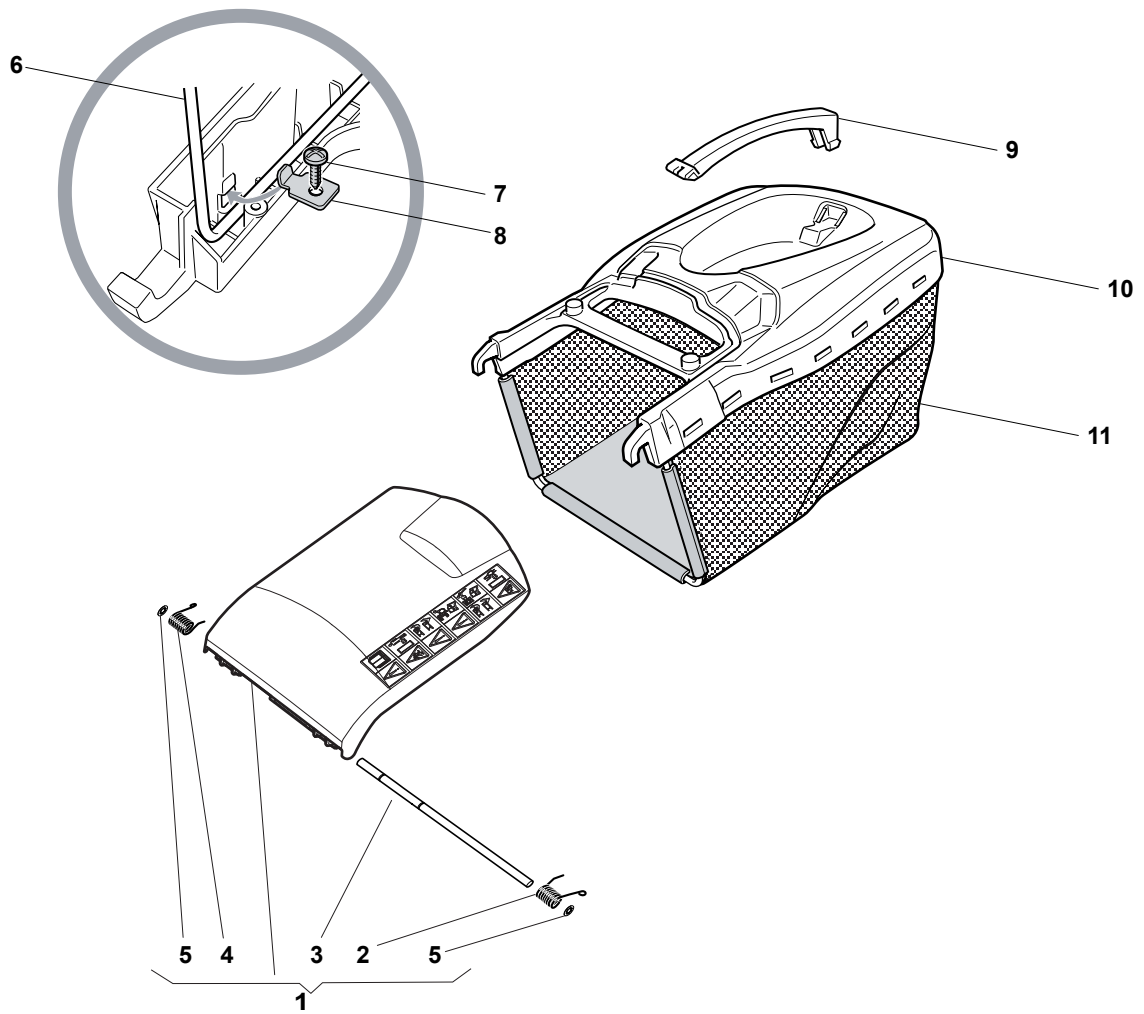

POS	PART. NO	Q.ty	DESCRIPTION	DESCRIZIONE	DESCRIPTION	BESCHREIBUNG	REMARKS
1	381008128/0	1	Stone-Guard	Parasassi	Pare-Pierres	Prallblech	
2	122450466/0	1	L Spring	Molla Sx	Ressort G	Linke Feder	
3	122517882/0	1	Pin	Perno	Pivot	Bolzen	
4	122450465/0	1	R Spring	Molla Dx	Ressort D	Rechte Feder	
5	112604899/0	2	Crown Fastener	Fissatore A Corona	Fixateur A Couronne	Kronescheibe	
6	122608505/0	1	Stiffening	Rinforzo	Renforcement	Verstaerkung	
7	112728680/0	2	Screw	Vite	Vis	Schraube	
8	322545159/0	2	Plate	Piastrina	Plaquette	Plättchen	
9	322393657/0	1	Handle	Maniglia	Poignée	Griff	
10	381486009/0	1	Grass-Box, Upper	Sacco, Parte Sup	Sac, Partie Superieure	Korb, Oberteil	
11	181002345/0	1	Box, Fabric	Sacco, Tela	Sac, Toile	Sack, Tuck