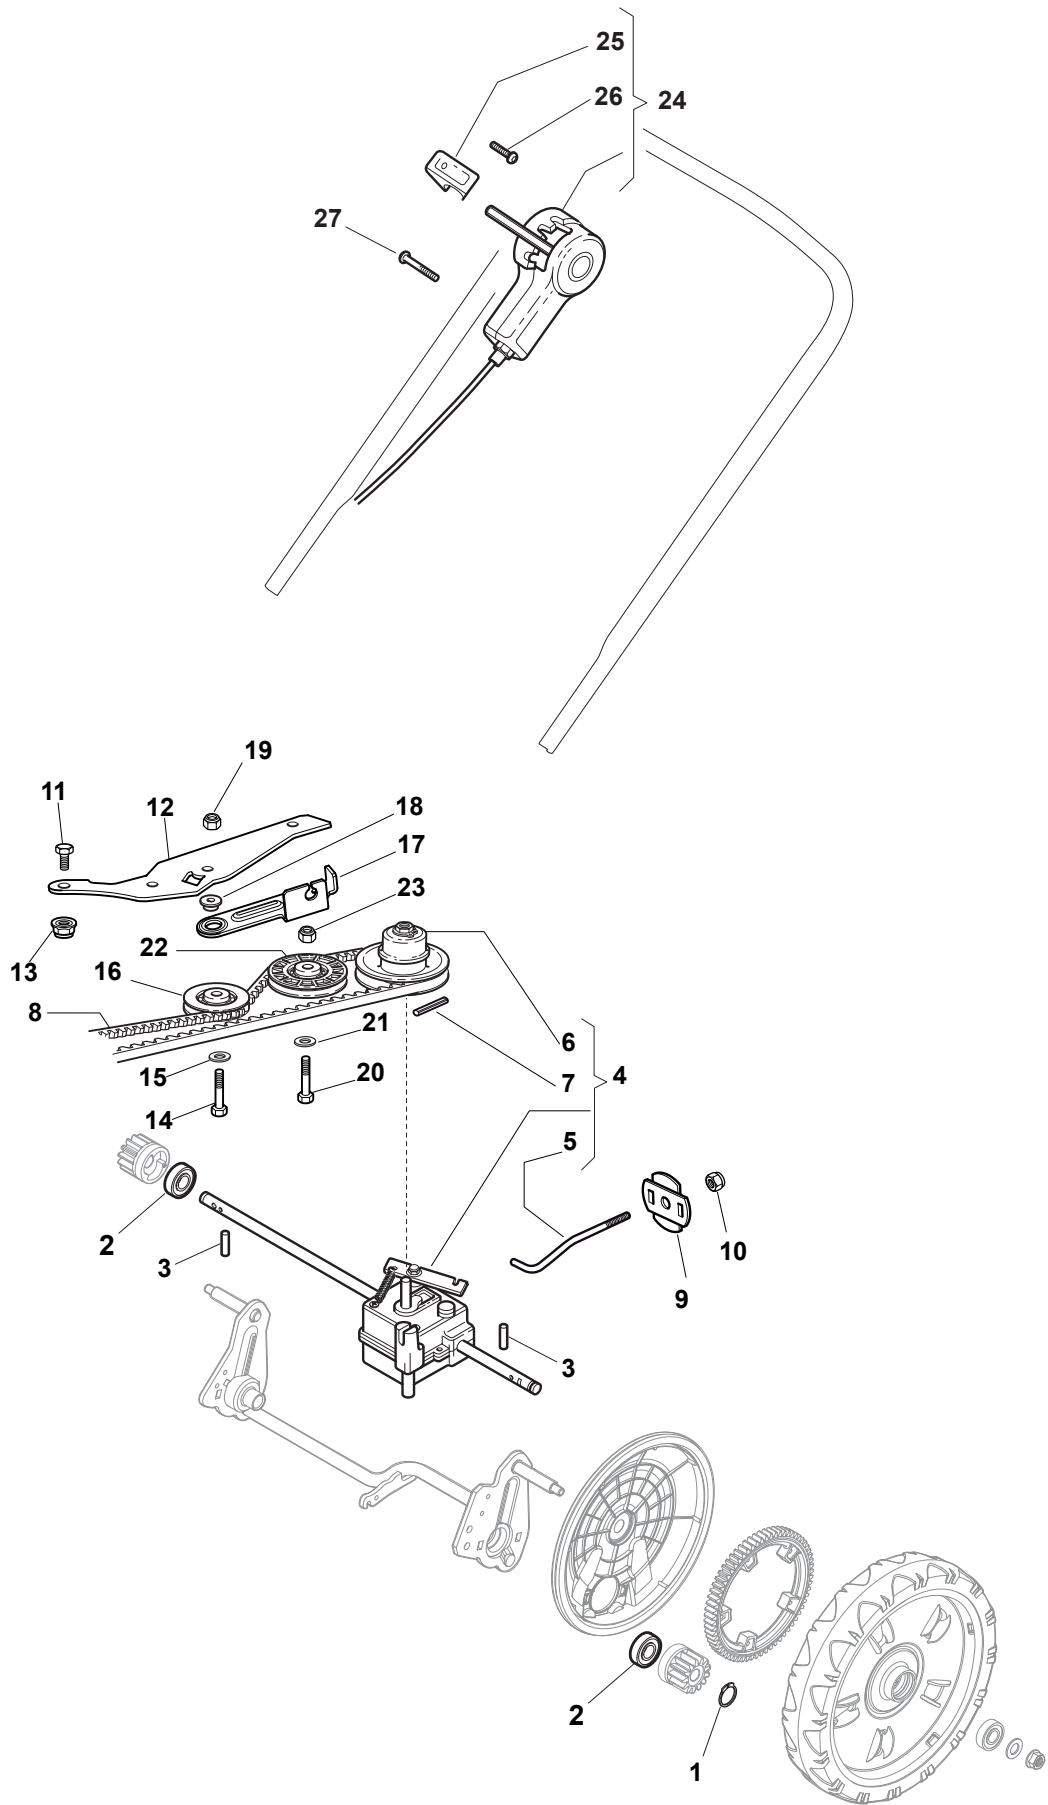

POS	PART. NO	Q.ty	DESCRIPTION	DESCRIZIONE	DESCRIPTION	BESCHREIBUNG	REMARKS
1	322785123/0	1	Support, Battery	Supporto Batteria	Support Batterie	Halter, Batterie	
2	322109530/0	1	Cover	Capottina	Capot	Haube	
3	112521310/0	2	Washer	Rosetta	Rondelle	Scheibe	
4	112731590/0	2	Screw	Vite	Vis	Schraube	
5	118120052/0	1	Battery	Batteria	Batterie	Batterie	
6	118204120/0	1	Battery Charger	Carica Batteria	Chargeur De Batterie	Ladgerät	EU Plag
6	118204121/0	1	Battery Charger	Carica Batteria	Chargeur De Batterie	Ladgerät	Uk Plag
7	118450050/0	1	Switch	Interruttore	Interrupteur	Schalter	
8	118204192/3	1	Cable, Start	Cavo Avviamento	Cable Démarrage	Kabel, Start	GGP-B&S Engine
8	118204198/0	1	Cable, Start	Cavo Avviamento	Cable Démarrage	Kabel, Start	Honda Engine
9	322722804/1	1	R Protection	Protezione Dx	Protection D	Rechte Schutz	
10	322722805/1	1	L Protection	Protezione Sx	Protection G	Linke Schutz	
11	112728300/0	1	Screw	Vite	Vis	Schraube	
12	118210016/1	1	Starting Key	Chiave Avviamento	Clef A Demarrage	Schlüssel Für Start