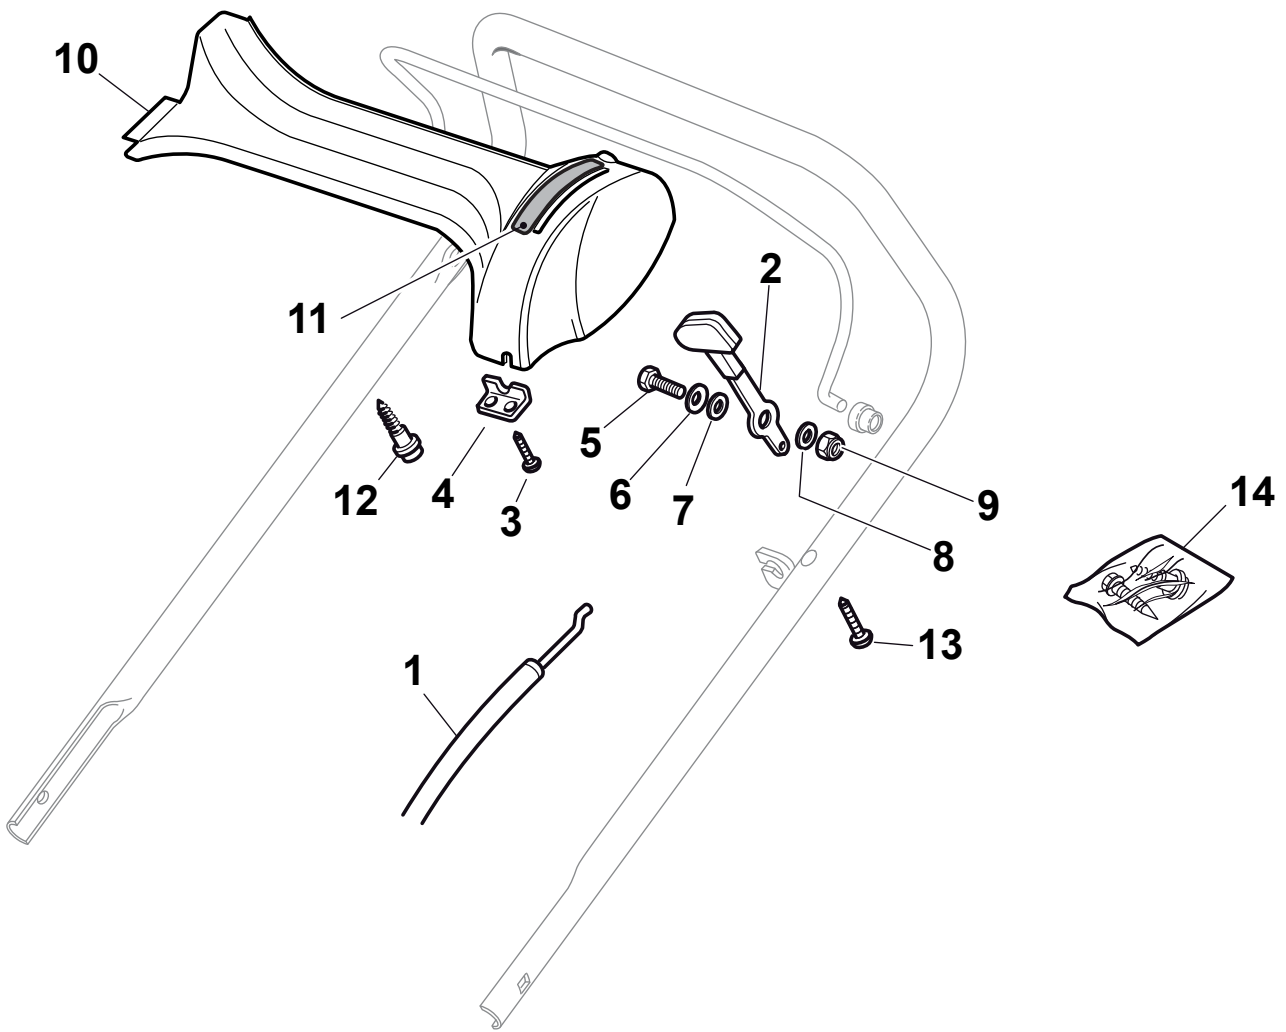

POS	PART. NO	Q.ty	DESCRIPTION	DESCRIZIONE	DESCRIPTION	BESCHREIBUNG	REMARKS
1	181005501/1	1	Throttle Cable	Cavo Acceleratore	Cable, Accelérateur	Gashebel Kabel	GGP Engine
1	181005501/1	1	Throttle Cable	Cavo Acceleratore	Cable, Accelérateur	Gashebel Kabel	Honda Engine
1	181005502/1	1	Throttle Cable	Cavo Acceleratore	Cable, Accelérateur	Gashebel Kabel	B&S Engine
1	181005503/1	1	Throttle Cable	Cavo Acceleratore	Cable, Accelérateur	Gashebel Kabel	Honda AC Engine
1	181005504/1	1	Throttle Cable	Cavo Acceleratore	Cable, Accelérateur	Gashebel Kabel	GGP 150cc
1	181005520/1	1	Throttle Cable	Cavo Acceleratore	Cable, Accelérateur	Gashebel Kabel	B&S 750-700
1	181005525/0	1	Throttle Cable	Cavo Acceleratore	Cable, Accelérateur	Gashebel Kabel	B&S E Series
1	181005537/0	1	Throttle Cable	Cavo Acceleratore	Cable, Accelérateur	Gashebel Kabel	GGP 100cc
2	112735103/0	1	Screw	Vite	Vis	Schraube	
3	112523040/0	1	Washer	Rosetta	Rondelle	Scheibe