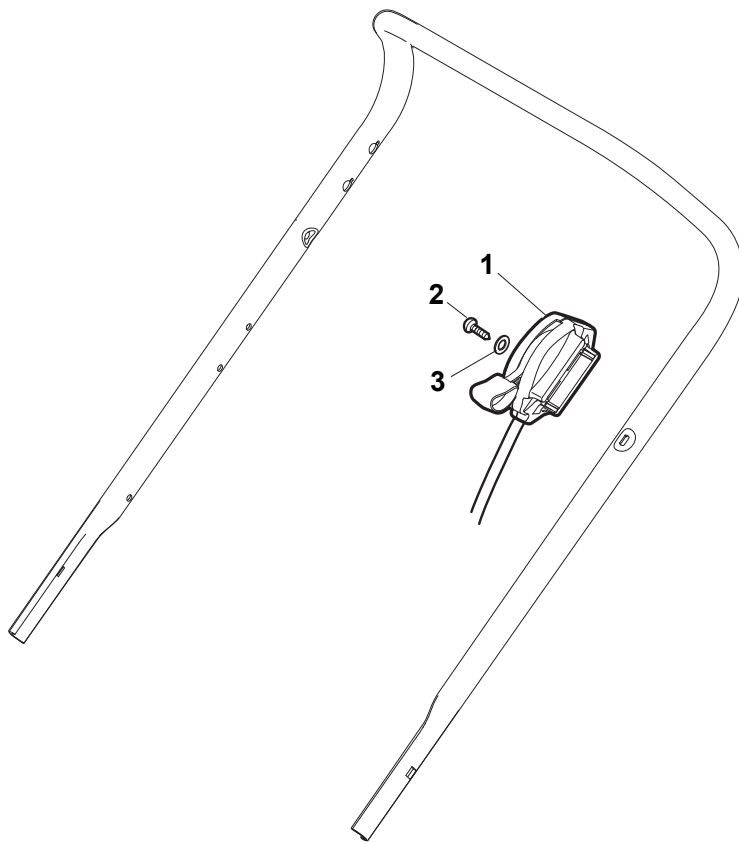

POS	PART. NO	Q.ty	DESCRIPTION	DESCRIZIONE	DESCRIPTION	BESCHREIBUNG	REMARKS
1	381006838/0	1	Handle, Upper Part	Manico, Parte Sup	Mancheron, Partie Superieure	Holm, Oberteil	for NT Throttle/DELTA Dashboard
1	381007522/0	1	Handle, Upper Part	Manico, Parte Sup	Mancheron, Partie Superieure	Holm, Oberteil	for TD-CA Dashboard (Black)
1	381007525/0	1	Handle, Upper Part	Manico, Parte Sup	Mancheron, Partie Superieure	Holm, Oberteil	for TD-CA Dashboard (Grey)
2	122430313/0	1	Guide Spring	Molla Guida	Ressort De Guide	Feder Führer	
3	112521330/0	1	Washer	Rosetta	Rondelle	Scheibe	
4	112154510/0	1	Nut	Dado	Ecrou	Mutter	
5	118390020/0	1	Fairlead	Fermacavo	Fixation Cable	Kabelbefestigung	
6	181030053/0	1	Cable, Thread Engine Brake	Cavo Freno Motore	Cable Frein Moteur	Kabel, Motorbremse	GGP-B&S Engine
6	181030054/0	1	Cable, Thread Engine Brake	Cavo Freno Motore	Cable Frein Moteur	Kabel, Motorbremse	GGP 150cc
6	181030056/0	1	Cable, Thread Engine Brake	Cavo Freno Motore	Cable Frein Moteur	Kabel, Motorbremse	B&S E Series
6	181030070/0	1	Cable, Thread Engine Brake	Cavo Freno Motore	Cable Frein Moteur	Kabel, Motorbremse	Honda Engine
7	322545204/0	1	Fulcrum Pin	Perno Fulcro	Pivot	Gelenkpunkt	
8	122041966/0	1	Bush	Bussola	Douille	Büchse	
9	181003300/1	1	Lever, Engine Brake	Leva Freno Motore	Levier Frein Moteur	Hebel, Motorbremse	
10	381030092/0	1	Cable, Rear Drive	Cavo Comando Trazione	Câble, Comm. Traction	Kabel, Antrieb	
11	122041966/0	1	Bush	Bussola	Douille	Büchse	
12	181003301/0	1	Lever, Driving	Leva Trazione	Levier Traction	Antriebhebel	
13	122291050/0	1	Handgrip Black	Impugnatura Manico Nera	Poignée Noir	Handgriff Schwarz