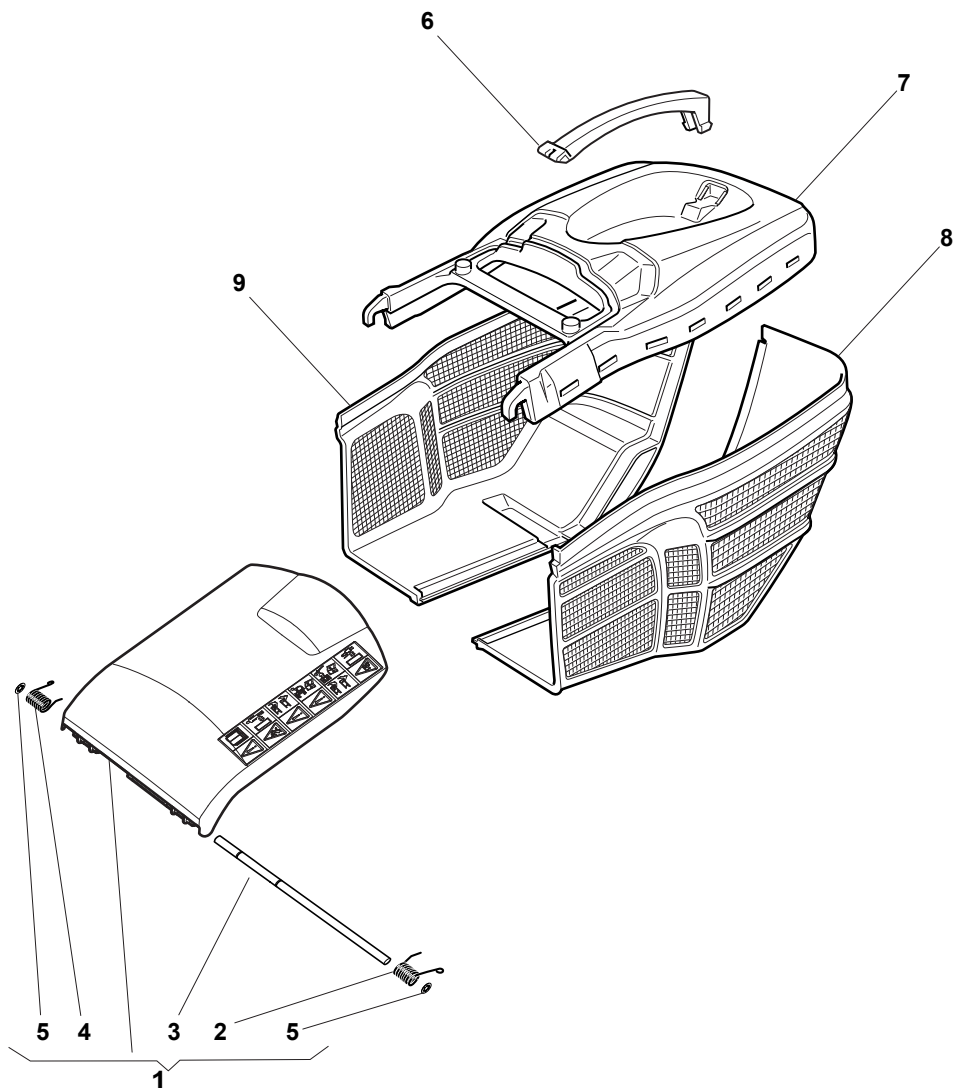

POS	PART. NO	Q.ty	DESCRIPTION	DESCRIZIONE	DESCRIPTION	BESCHREIBUNG	REMARKS
1	381008128/0	1	Stone-Guard	Parasassi	Pare-Pierres	Prallblech	
2	122450466/0	1	L Spring	Molla Sx	Ressort G	Linke Feder	
3	122517882/0	1	Pin	Perno	Pivot	Bolzen	
4	122450465/0	1	R Spring	Molla Dx	Ressort D	Rechte Feder	
5	112604899/0	2	Crown Fastener	Fissatore A Corona	Fixateur A Couronne	Kronescheibe	
6	322393657/0	1	Handle	Maniglia	Poignée	Griff	
7	381486009/0	1	Grass-Box, Upper	Sacco, Parte Sup	Sac, Partie Superieure	Korb, Oberteil	
8	322486306/0	1	Grass-Box, L Lower	Sacco, Parte Inf Sx	Sac, Partie Inferieure G	Korb, L Unterteil	
9	322486305/0	1	Grass-Box, R Lower	Sacco, Parte Inf Dx	Sac, Partie Inferieure D	Korb, R Unterteil