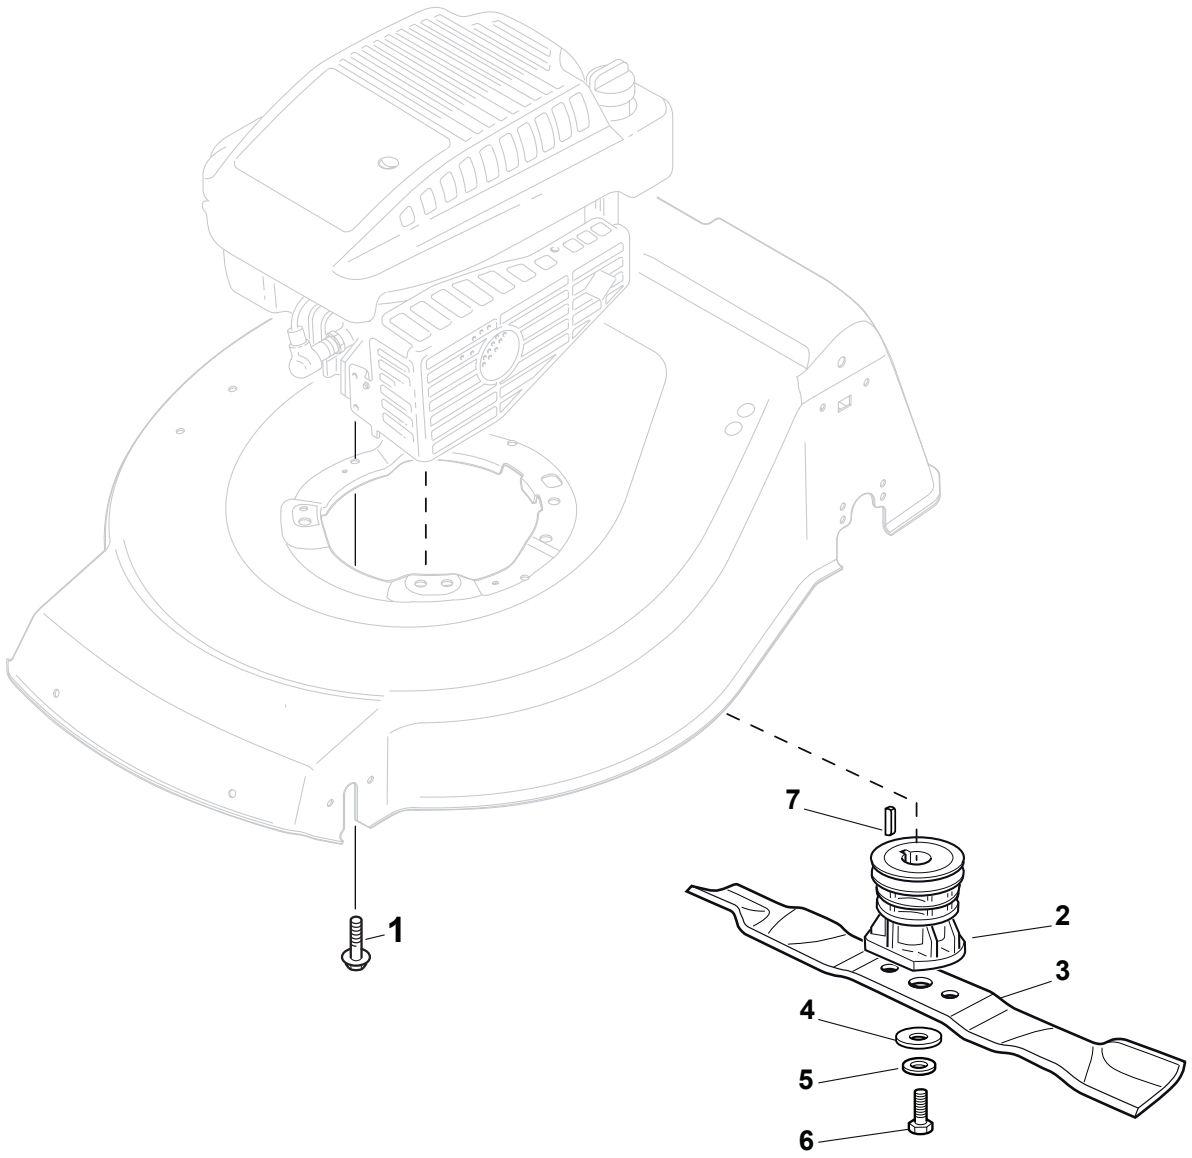

POS	PART. NO	Q.ty	DESCRIPTION	DESCRIZIONE	DESCRIPTION	BESCHREIBUNG	REMARKS
1	112735108/1	2	Screw	Vite	Vis	Schraube	for GGP 196cc
1	112735108/1	3	Screw	Vite	Vis	Schraube	HONDA-GGP-B&S Engine
1	112735109/1	1	Screw	Vite	Vis	Schraube	for GGP 196cc
2	122465607/3	1	Hub With Pulley, Crankshaft Ø 22.2	Mozzo Con Puleggia, Albero Motore Ø 22.2	Moyeu Avec Poulie, Arbre Moteur Ø 22.2	Nabe Mit Scheibe, Motorwelle Ø 22.2	B&S-GGP Engine
2	122465608/2	1	Hub With Pulley, Crankshaft Ø 25	Mozzo Con Puleggia, Albero Motore Ø 25	Moyeu Avec Poulie, Arbre Moteur Ø 25	Nabe Mit Scheibe, Motorwelle Ø 25	Honda Engine
3	181004& * /"	#	4 lade Standard	5 oltello Standard	>ame Standard	? esser Standard	
4	122160400/0	1	Elastic Washer	Disco Elastico	Disque Elastique	Federscheibe	
5	112523080/0	1	Washer	Rosetta	Rondelle	Scheibe	
6	112735698/0	1	Screw	Vite	Vis	Schraube	
7	112139100/0	1	Feather, Crankshaft Ø 22.2	Linguetta, Albero Motore Ø 22.2	Clavette, Arbre Moteur Ø 22.2	Keil, Motorwelle Ø 22.2	B&S-GGP Engine
7	112139150/0	1	Feather, Crankshaft Ø 25	Linguetta, Albero Motore Ø 25	Clavette, Arbre Moteur Ø 25	Keil, Motorwelle Ø 25	Honda Engine