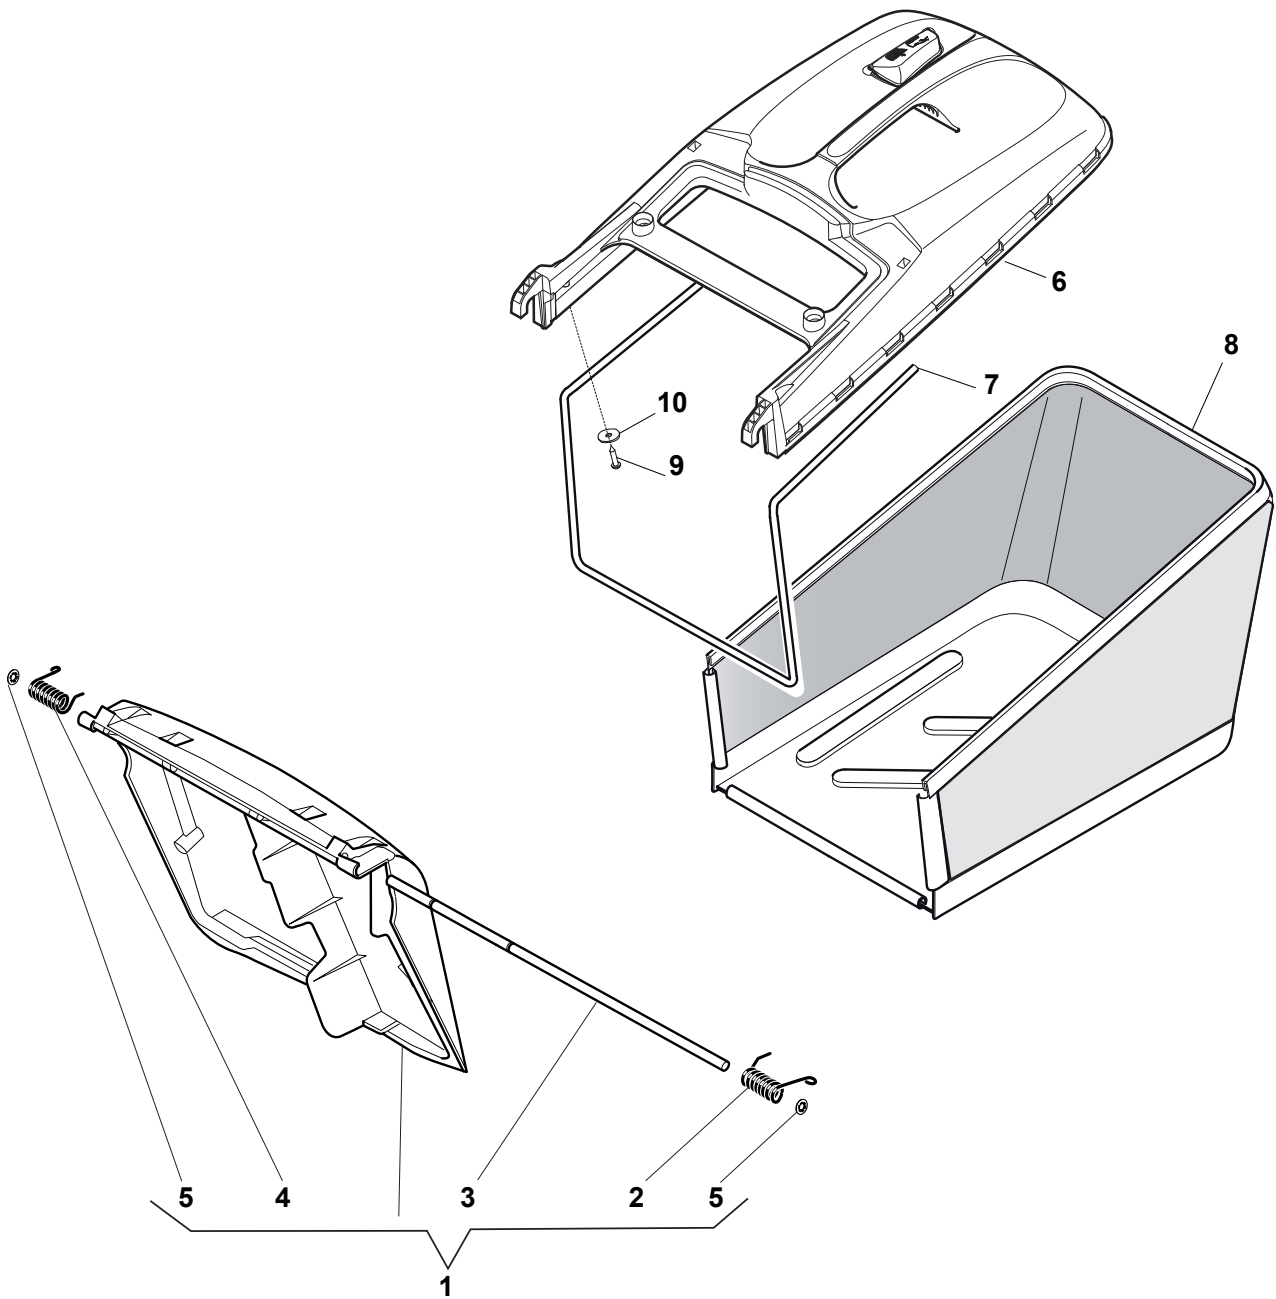

POS	PART. NO	Q.ty	DESCRIPTION	DESCRIZIONE	DESCRIPTION	BESCHREIBUNG	REMARKS
1	381008081/2	1	Stone-Guard Black	Parasassi Nero	Pare-Pierres, Noir	Prallblech, Schwarz	Black
1	381008082/2	1	Stone-Guard Yellow	Parasassi Giallo	Pare-Pierres, Jaune	Prallblech, Gelb	Yellow
2	122450466/0	1	L Spring	Molla Sx	Ressort G	Linke Feder	
3	122517882/0	1	Pin	Perno	Pivot	Bolzen	
4	122450465/0	1	R Spring	Molla Dx	Ressort D	Rechte Feder	
5	112604899/0	2	Crown Fastener	Fissatore A Corona	Fixateur A Couronne	Kronescheibe	
6	381486008/0	6	Grass-Box, Upper Part	Sacco, Parte Sup	Sac, Partie Superieure	Korb, Oberteil	Black
6	381486012/0	6	Grass-Box, Upper Part	Sacco, Parte Sup	Sac, Partie Superieure	Korb, Oberteil	Yellow
7	122608525/0	1	Stiffening Lower	Rinforzo Inf	Réinforcement Inf	Verstärkung Untere	
8	181002211/0	1	Box, Fabric	Sacco, Tela	Sac, Toile	Sack, Tuck	
9	112728680/0	2	Screw	Vite	Vis	Schraube	
10	112523050/0	2	Washer	Rosetta	Rondelle	Scheibe