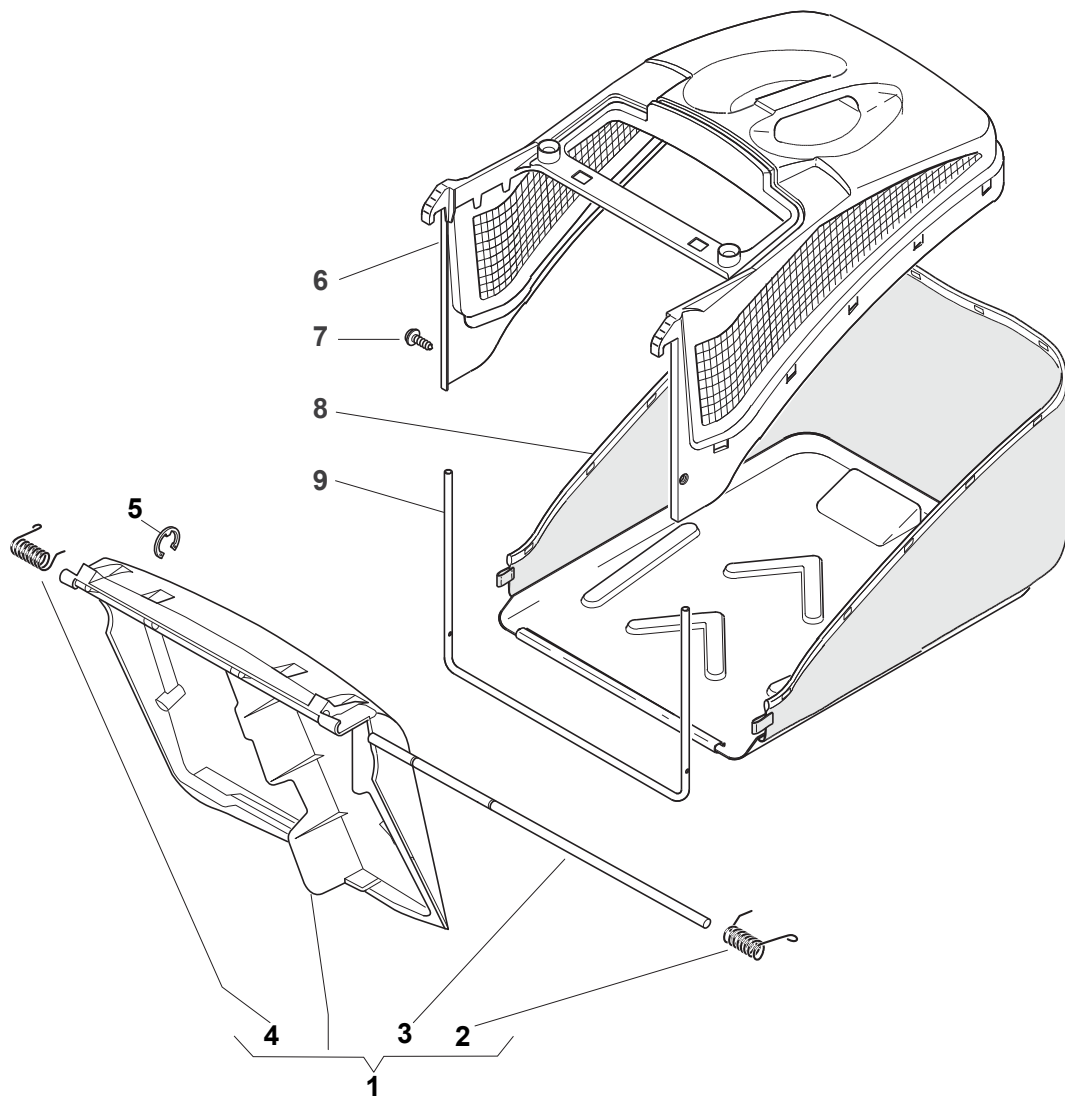

POS	PART. NO	Q.ty	DESCRIPTION	DESCRIZIONE	DESCRIPTION	BESCHREIBUNG	REMARKS
1	381008021/2	1	Stone-Guard	Parasassi	Pare-Pierres	Prallblech	
2	122450420/1	1	L Spring	Molla Sx	Ressort G	Linke Feder	
3	122517906/1	1	Pin	Perno	Pivot	Bolzen	
4	122450410/1	1	R Spring	Molla Dx	Ressort D	Rechte Feder	
5	112000930/0	1	Snap Ring	Anello Elastico	Anneau Ressort	Sprengring	
6	122486093/0	1	Grass-Box, Upper	Sacco, Parte Sup	Sac, Partie Superieure	Korb, Oberteil	
7	112728445/0	2	Screw	Vite	Vis	Schraube	
8	181002195/0	1	Box, Fabric	Sacco, Tela	Sac, Toile	Sack, Tuck	
9	122608523/0	1	Stiffening Lower	Rinforzo Inf	Réinforcement Inf	Verstärkung Untere