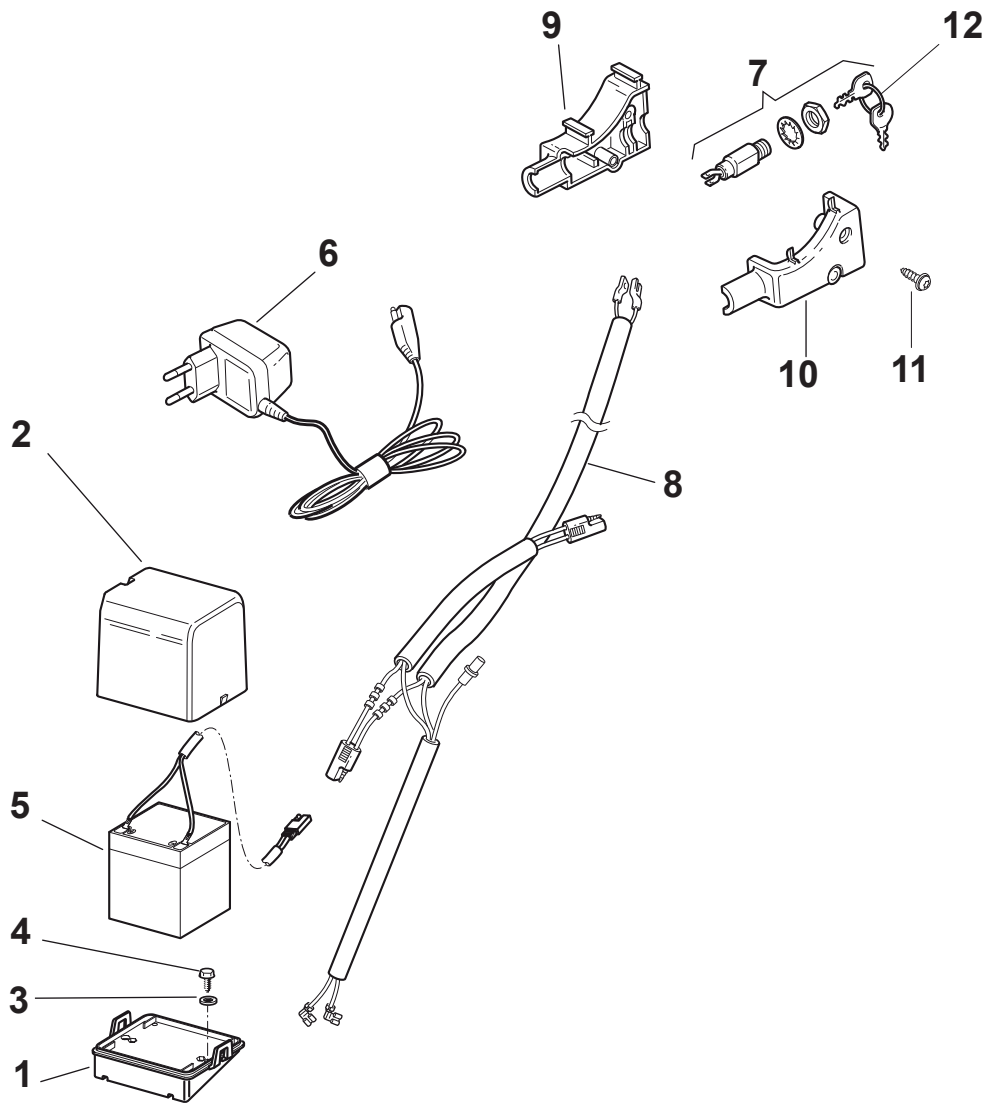

POS	PART. NO	Q.ty	DESCRIPTION	DESCRIZIONE	DESCRIPTION	BESCHREIBUNG	REMARKS
1	481007160/0	1	Throttle Cable	Cavo Acceleratore	Cable, Accelérateur	Gashebel Kabel	
2	381007221/0	1	Lever, Throttle	Leva, Acceleratore	Levier, Accelérateur	Hebel, Beshleuniger	B&S 450-500 / GGP150cc
2	381007280/2	1	Lever, Throttle	Leva, Acceleratore	Levier, Accelérateur	Hebel, Beshleuniger	Honda-B&S-GGP Engine
3	112735105/0	2	Screw	Vite	Vis	Schraube	
4	322981467/0	1	Plate	Piastrina	Plaquette	Plättchen	
5	112791500/0	1	Screw	Vite	Vis	Schraube	
6	112530060/0	1	Elastic Washer	Disco Elastico	Disque Elastique	Federscheibe	
7	112523040/0	1	Washer	Rosetta	Rondelle	Scheibe	
8	112523040/0	1	Washer	Rosetta	Rondelle	Scheibe	
9	112154510/0	1	Nut	Dado	Ecrou	Mutter	
10	422120152/0	1	Dash Board Yellow	Cruscotto Giallo	Console Jaune	Konsole Gelbe	
10	422120154/0	1	Dash Board Red	Cruscotto Rosso	Console Rouge	Konsole Rote	
10	422120158/0	1	Dash Board Black	Cruscotto Nero	Console Noire	Konsole Schwarze	
11	114356743/1	1	Label	Etichetta	Etiquette	Etikette	Honda-GGP Engine
11	114356744/1	1	Label	Etichetta	Etiquette	Etikette	B&S Engine
11	114356906/1	1	Label	Etichetta	Etiquette	Etikette	B&S DOV
11	114357646/1	1	Label	Etichetta	Etiquette	Etikette	Honda AC Engine
12	122943006/0	1	Screw	Vite	Vis	Schraube	
13	112728460/0	1	Screw	Vite	Vis	Schraube	
14	381008609/0	1	Outfit, Screws	Dotazione Viteria	Dotation Visserie	Satz, Schrauben