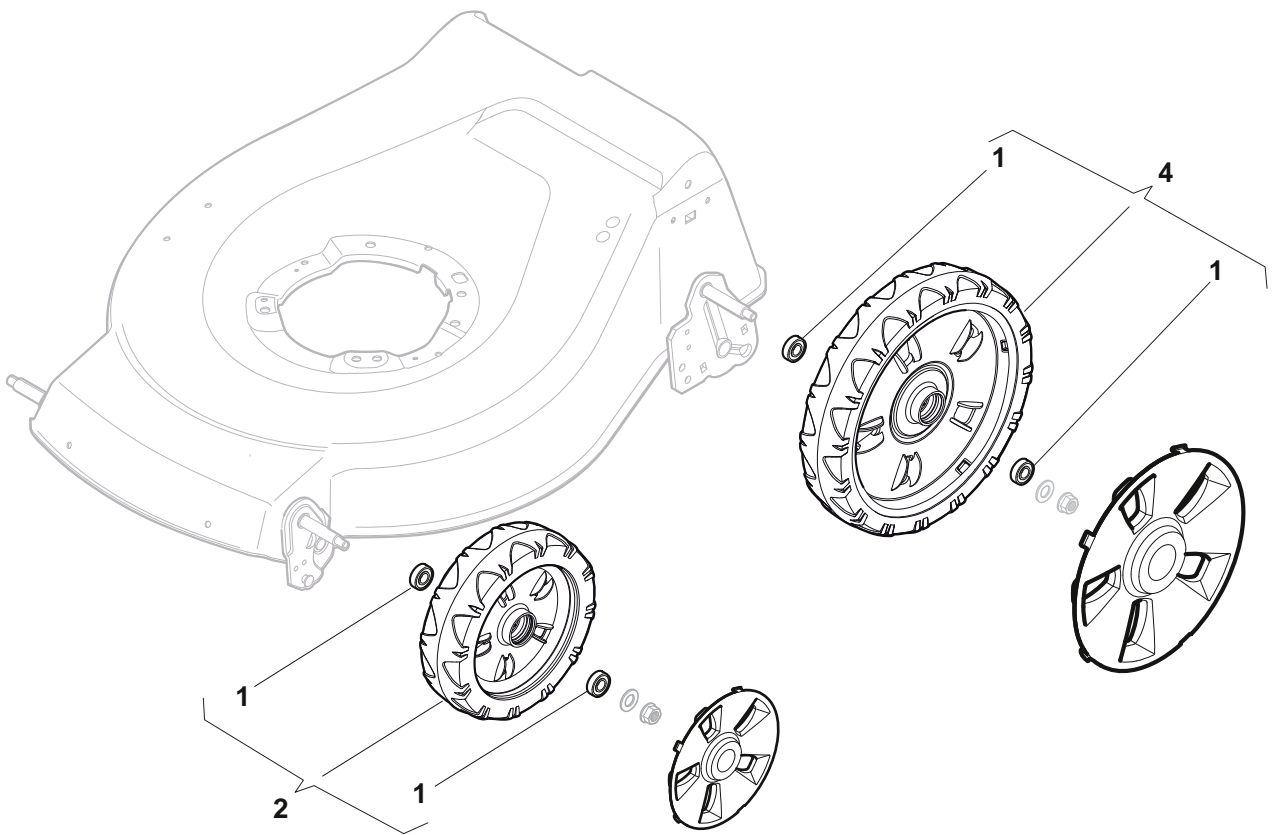

POS	PART. NO	Q.ty	DESCRIPTION	DESCRIZIONE	DESCRIPTION	BESCHREIBUNG	REMARKS
1	119216035/0	8	Bearing	Cuscinetto	Coussinet	Lager	
2	381007477/0	2	Wheel Ø 200	Ruota Ø 200	Roue Ø 200	Rad Ø 200	
3	322110640/0	2	Hub Cap Grey	Coprimozzo Grigio	Couvre-Moyeu Gris	Radkappe Grau	
4	381007478/1	2	Wheel Ø 280	Ruota Ø 280	Roue Ø 280	Rad Ø 280	
5	322110687/0	2	Hub Cap Grey	Coprimozzo Grigio	Couvre-Moyeu Gris	Radkappe Grau