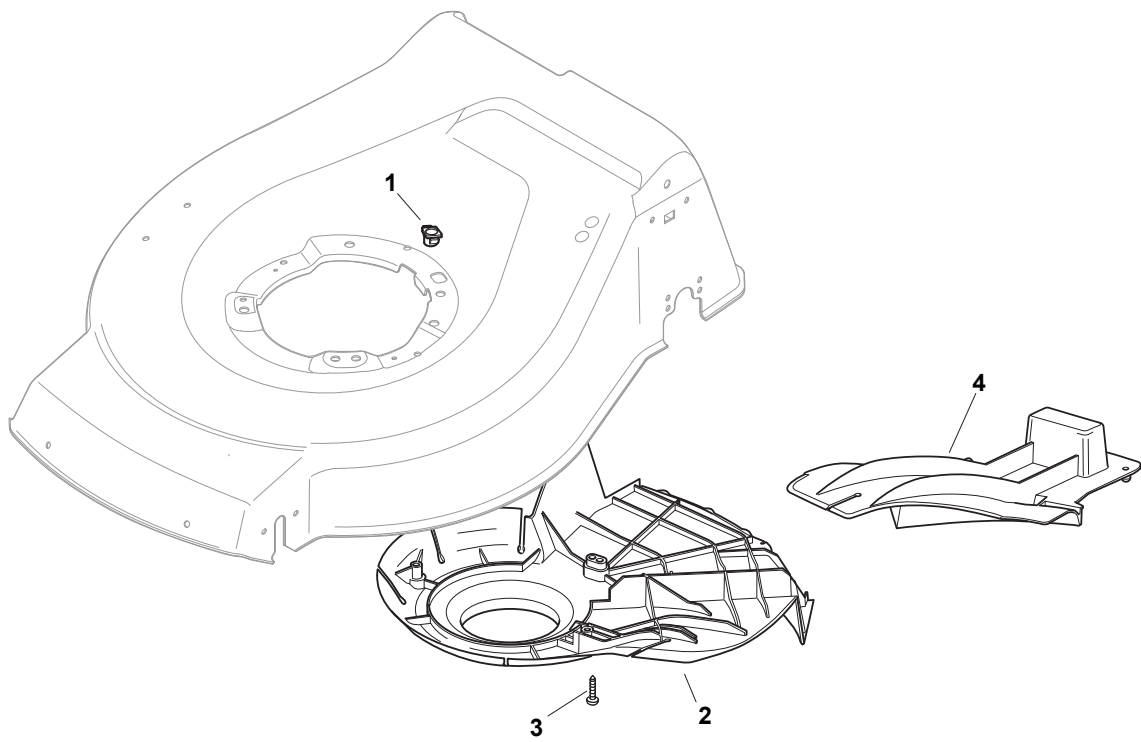

POS	PART. NO	Q.ty	DESCRIPTION	DESCRIZIONE	DESCRIPTION	BESCHREIBUNG	REMARKS
1	322291150/0	1	Rubber Insert	Inserto In Gomma	Insert De	Gummi Einsatz	
2	322060197/3	1	Protection, Belt	Carter Cinghia	Protection Courroire	Schutz, Riemen	
3	112728530/0	3	Screw	Vite	Vis	Schraube	
4	122140222/0	1	Deflector	Deflettore	Deflecteur	Abweiser