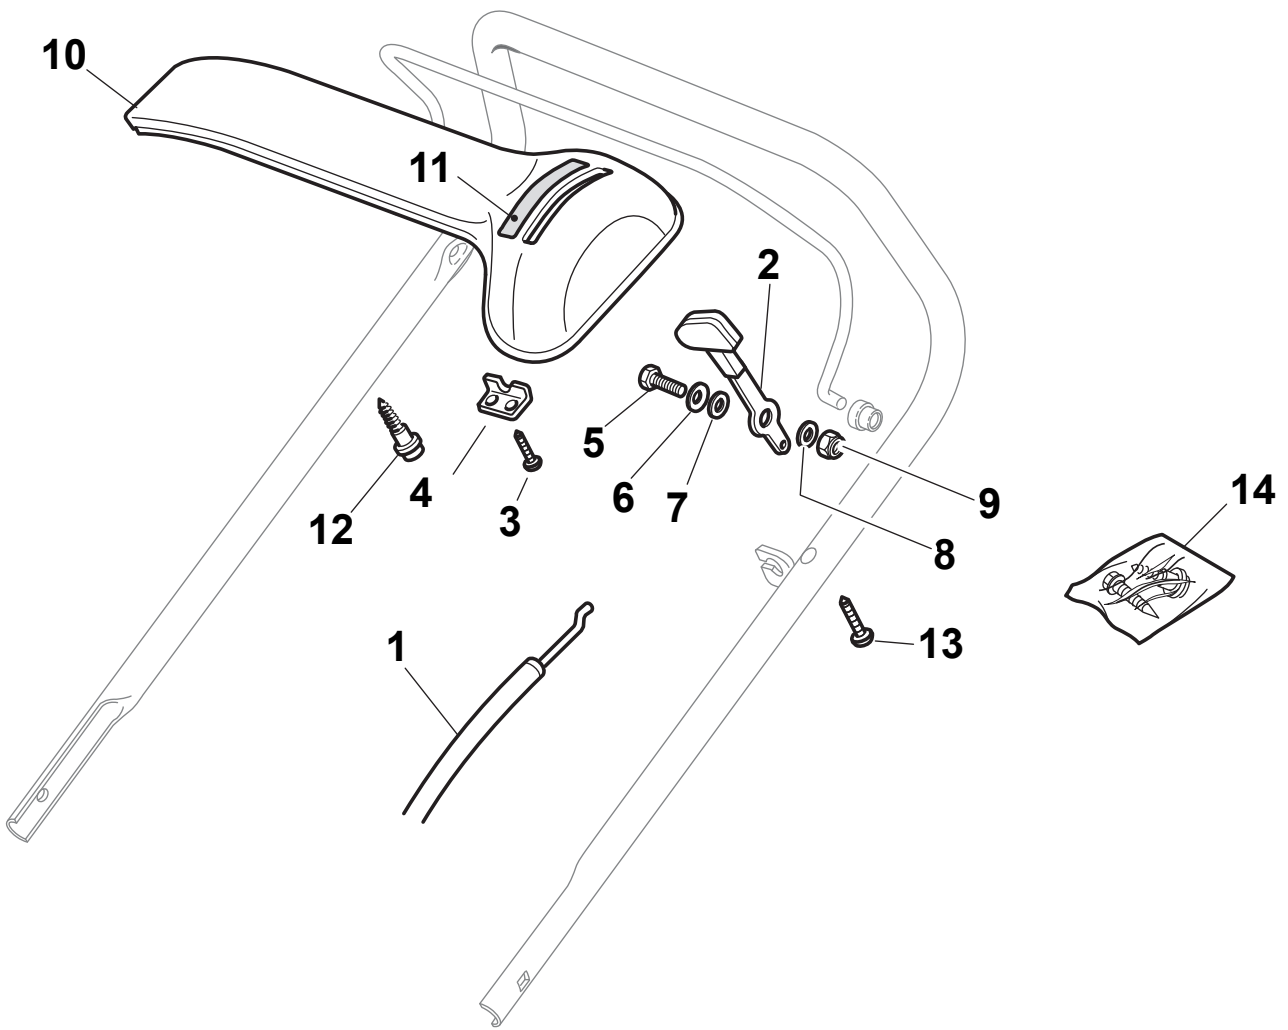

POS	PART. NO	Q.ty	DESCRIPTION	DESCRIZIONE	DESCRIPTION	BESCHREIBUNG	REMARKS
1	481007160/0	1	Throttle Cable	Cavo Acceleratore	Cable, Accelérateur	Gashebel Kabel	
2	381007221/0	1	Lever, Throttle	Leva, Acceleratore	Levier, Accelérateur	Hebel, Beshleuniger	B&S 450-500 / GGP150cc
2	381007280/2	1	Lever, Throttle	Leva, Acceleratore	Levier, Accelérateur	Hebel, Beshleuniger	Honda-B&S-GGP Engine
3	112735105/0	2	Screw	Vite	Vis	Schraube	
4	322981467/0	1	Plate	Piastrina	Plaquette	Plättchen	
5	112791500/0	1	Screw	Vite	Vis	Schraube	
6	112530060/0	1	Elastic Washer	Disco Elastico	Disque Elastique	Federscheibe	
7	112523040/0	1	Washer	Rosetta	Rondelle	Scheibe	
8	112523040/0	1	Washer	Rosetta	Rondelle	Scheibe	
9	112154510/0	1	Nut	Dado	Ecrou	Mutter	
10	322120189/0	1	Dash Board Red	Cruscotto Rosso	Console Rouge	Konsole Rote	
11	114356743/1	1	Label	Etichetta	Etiquette	Etikette	Honda-GGP Engine
11	114356744/1	1	Label	Etichetta	Etiquette	Etikette	B&S Engine
11	114356906/1	1	Label	Etichetta	Etiquette	Etikette	B&S DOV
11	114357646/1	1	Label	Etichetta	Etiquette	Etikette	Honda AC Engine
12	122943006/0	1	Screw	Vite	Vis	Schraube	
13	112728460/0	1	Screw	Vite	Vis	Schraube	
14	381008609/0	1	Outfit, Screws	Dotazione Viteria	Dotation Visserie	Satz, Schrauben