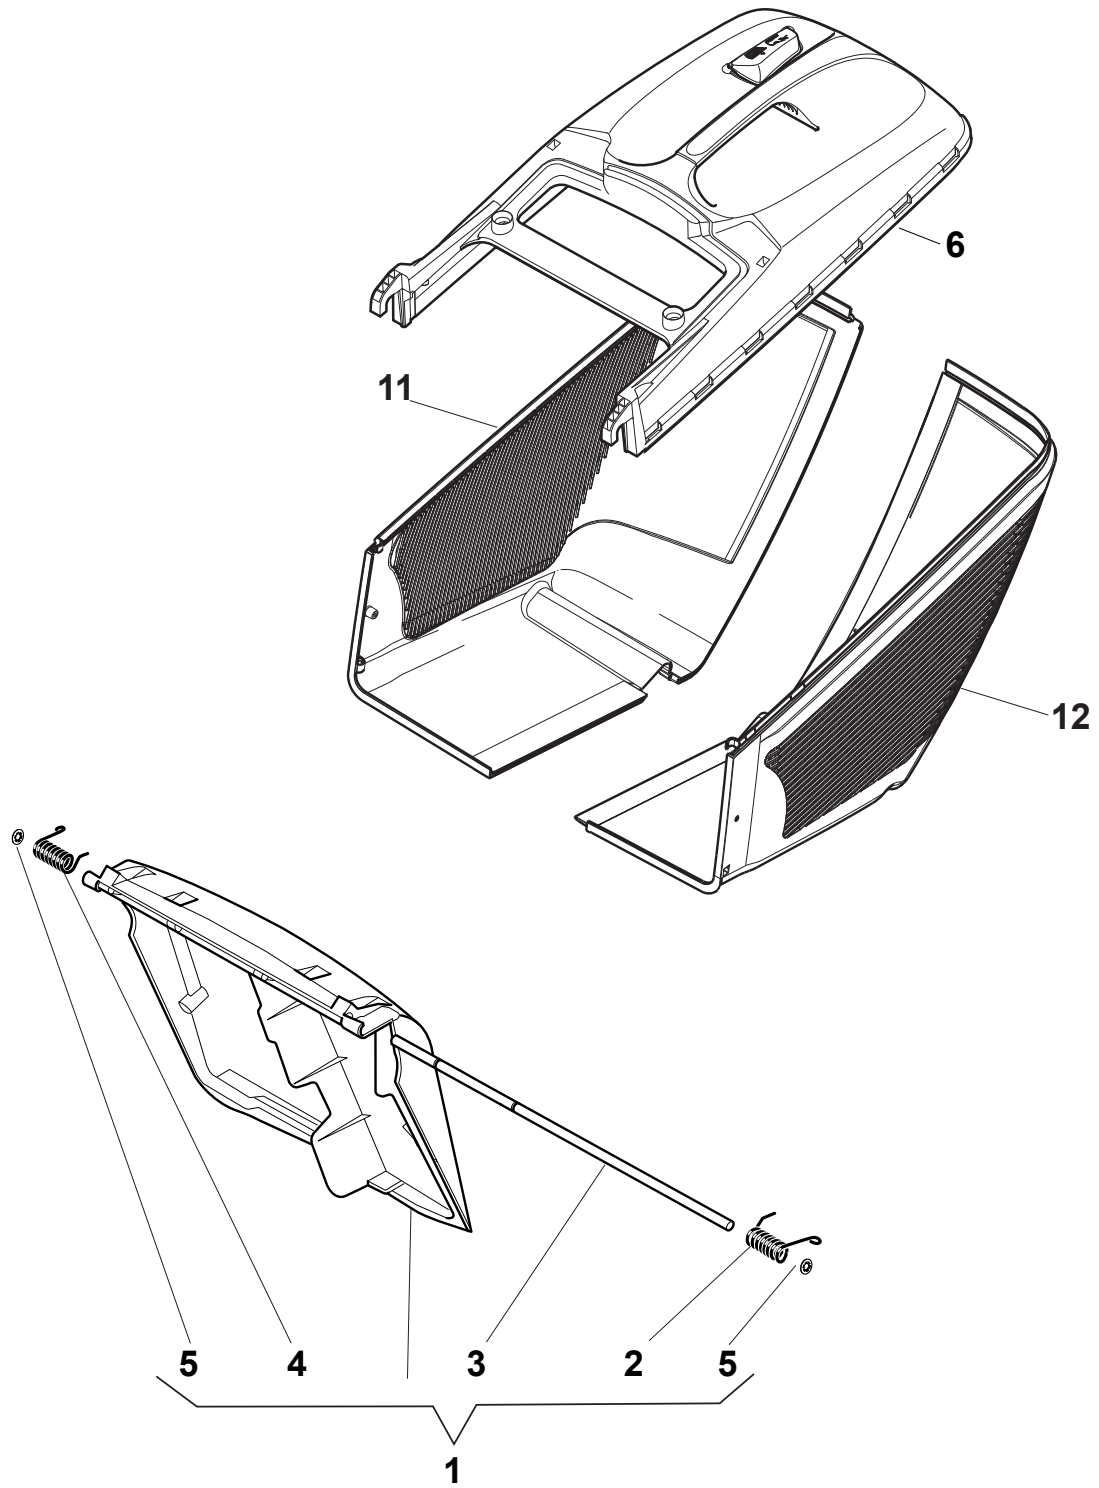

POS	PART. NO	Q.ty	DESCRIPTION	DESCRIZIONE	DESCRIPTION	BESCHREIBUNG	REMARKS
1	381008081/2	1	Stone-Guard Black	Parasassi Nero	Pare-Pierres, Noir	Prallblech, Schwarz	Black
1	381008082/2	1	Stone-Guard Yellow	Parasassi Giallo	Pare-Pierres, Jaune	Prallblech, Gelb	Yellow
2	122450466/0	1	L Spring	Molla Sx	Ressort G	Linke Feder	
3	122517882/0	1	Pin	Perno	Pivot	Bolzen	
4	122450465/0	1	R Spring	Molla Dx	Ressort D	Rechte Feder	
5	112604899/0	2	Crown Fastener	Fissatore A Corona	Fixateur A Couronne	Kronescheibe	
6	381486008/0	6	Grass-Box, Upper Part	Sacco, Parte Sup	Sac, Partie Superieure	Korb, Oberteil	Black
6	381486012/0	6	Grass-Box, Upper Part	Sacco, Parte Sup	Sac, Partie Superieure	Korb, Oberteil	Yellow
11	322486150/1	1	Grass-Box, R Lower	Sacco, Parte Inf Dx	Sac, Partie Inferieure D	Korb, R Unterteil	
12	322486151/1	1	Grass-Box, L Lower	Sacco, Parte Inf Sx	Sac, Partie Inferieure G	Korb, L Unterteil