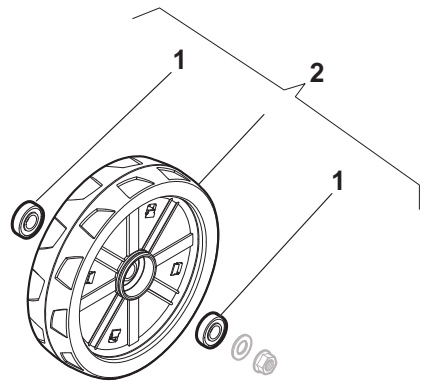

POS	PART. NO	Q.ty	DESCRIPTION	DESCRIZIONE	DESCRIPTION	BESCHREIBUNG	REMARKS
1	119216035/0	4	Bearing	Cuscinetto	Coussinet	Lager	
2	381007483/1	2	Wheel Ø 200	Ruota Ø 200	Roue Ø 200	Rad Ø 200