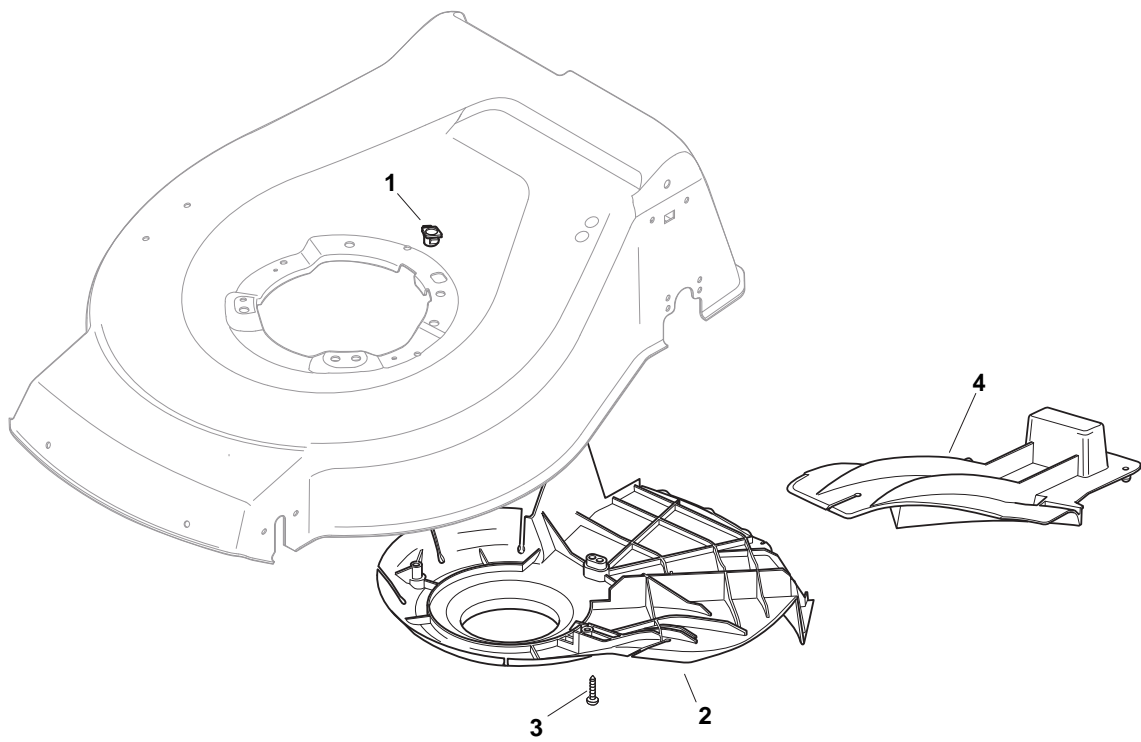

POS	PART. NO	Q.ty	DESCRIPTION	DESCRIZIONE	DESCRIPTION	BESCHREIBUNG	REMARKS
1	119216035/0	8	Bearing	Cuscinetto	Coussinet	Lager	
2	381007416/2	4	Wheel Ø 200	Ruota Ø 200	Roue Ø 200	Rad Ø 200	

POS	PART. NO	Q.ty	DESCRIPTION	DESCRIZIONE	DESCRIPTION	BESCHREIBUNG	REMARKS
1	322291150/0	1	Rubber Insert	Insero In Gomma	Insert De	Gummi Einsatz	
2	122060192/0	1	Protection, Belt	Carter Cinghia	Protection Courroire	Schutz, Riemen	
3	112728530/0	1	Screw	Vite	Vis	Schraube	