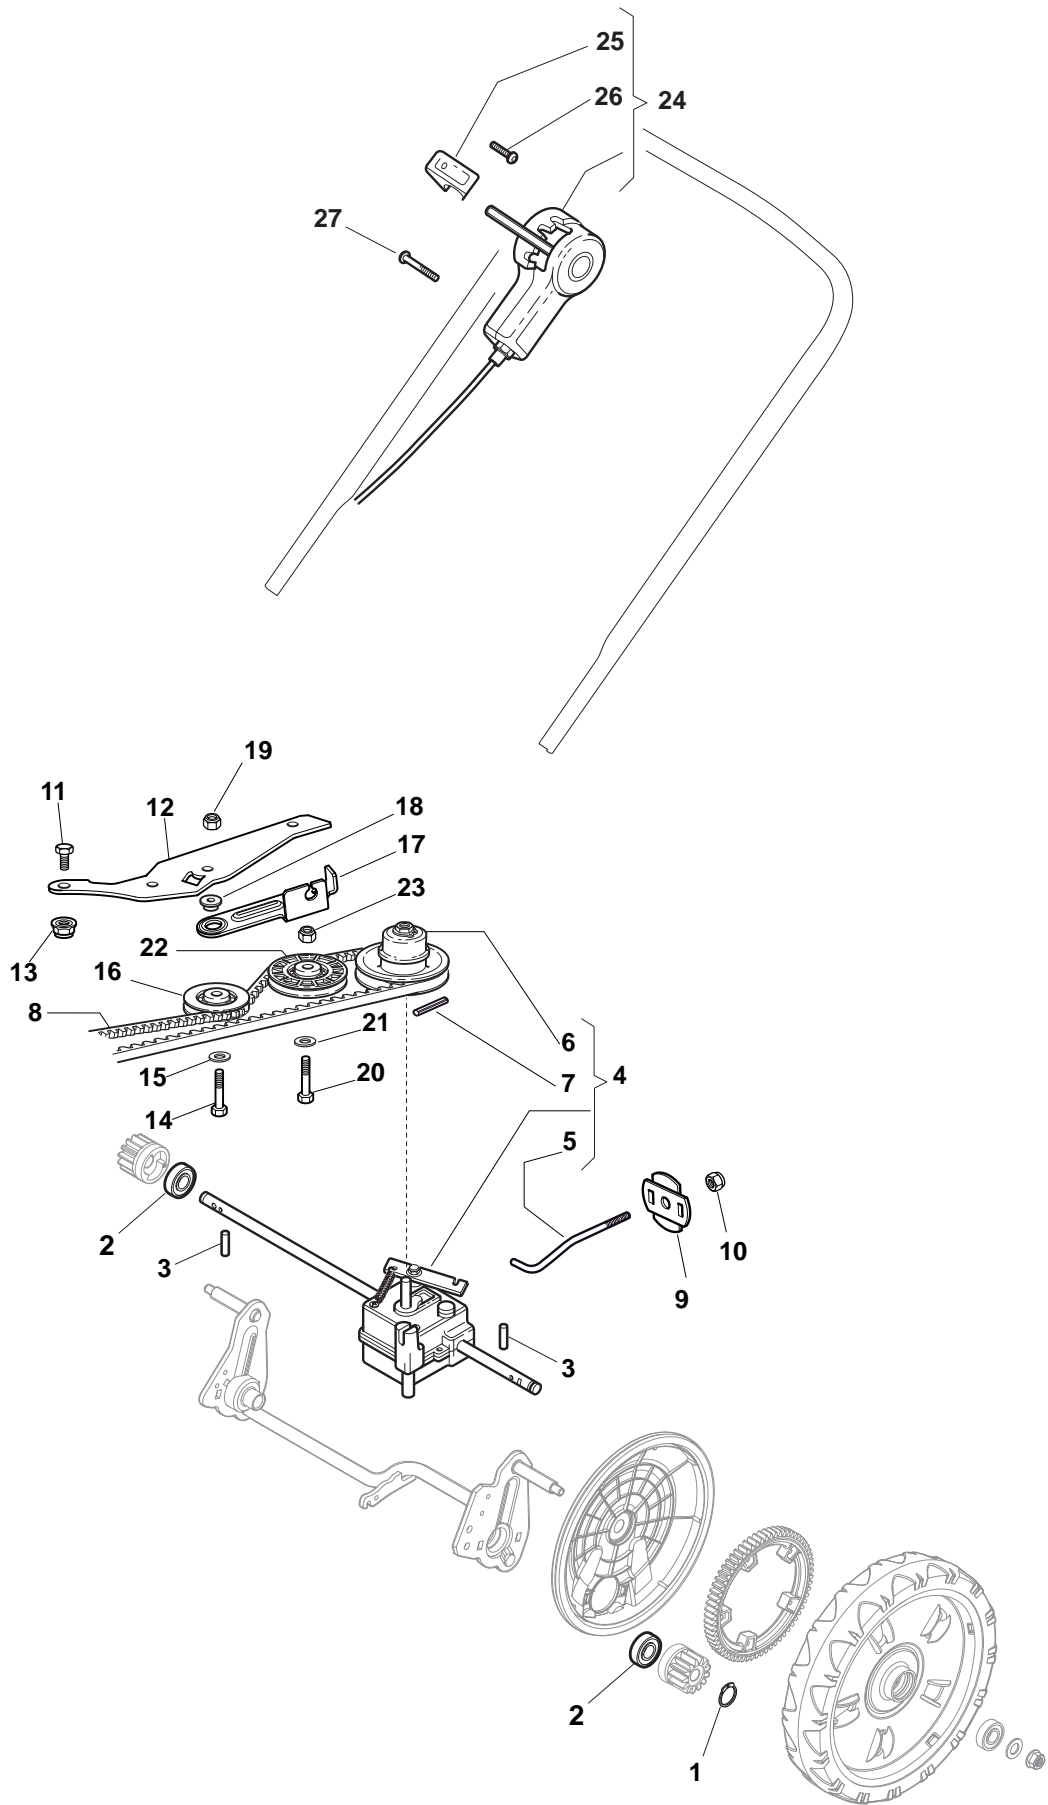

POS	PART. NO	Q.ty	DESCRIPTION	DESCRIZIONE	DESCRIPTION	BESCHREIBUNG	REMARKS
1	112608600/0	2	Seeger	Seeger	Seeger	Seeger	
2	119216035/0	2	Bearing	Cuscinetto	Coussinet	Lager	
3	122753000/0	2	Pin	Perno	Pivot	Bolzen	
4	181003096/3	1	Gear Box	Gruppo Trazione	Groupe Traction	Antrieb	
5	122033285/0	1	Adjustment Rod	Asta Regolazione	Tige Reglage	Verstellungstange	
6	122601925/0	1	Pulley	Puleggia	Poulie	Riemenscheibe	
7	112645700/0	1	Pin	Perno	Pivot	Bolzen	
8	135064005/0	1	Belt	Cinghia	Courroire	Riemen	
9	322675113/0	1	Washer	Rosetta	Rondelle	Scheibe	
10	112154510/0	1	Nut	Dado	Ecrou	Mutter	
11	112791011/0	1	Screw	Vite	Vis	Schraube	
12	322806625/1	1	Support	Supporto	Support	Halter	
13	112292102/0	1	Nut	Dado	Ecrou	Mutter	
14	112689500/0	1	Screw	Vite	Vis	Schraube	
15	112523050/0	1	Washer	Rosetta	Rondelle	Scheibe	
16	122601915/0	1	Pulley	Puleggia	Poulie	Riemenscheibe	
17	322806623/0	1	Support	Supporto	Support	Halter	
18	122671656/0	1	Washer	Rosetta	Rondelle	Scheibe	
19	112154510/0	1	Nut	Dado	Ecrou	Mutter	
20	112674700/0	1	Screw	Vite	Vis	Schraube	
21	112523050/0	1	Washer	Rosetta	Rondelle	Scheibe	
22	122601914/0	1	Pulley	Puleggia	Poulie	Riemenscheibe	
23	112154510/0	1	Nut	Dado	Ecrou	Mutter	
24	381007109/0	1	Cable, Speed Drive Control	Cavo Comando Marce	Cable, Comm. Changement Vitesse	Kabel, Gängeschaltun	
25	322399809/0	1	Knob	Manopolina	Poignée	Griff	
26	112728300/0	1	Screw	Vite	Vis	Schraube	
27	112728702/0	2	Screw	Vite	Vis	Schraube