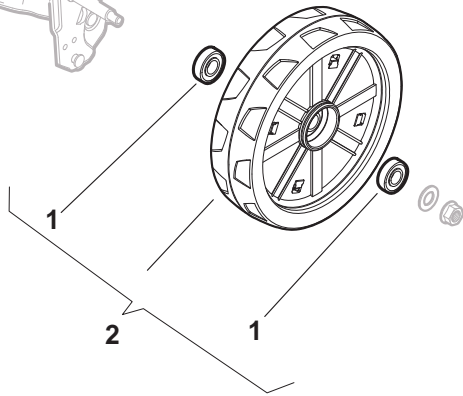

POS	PART. NO	Q.ty	DESCRIPTION	DESCRIZIONE	DESCRIPTION	BESCHREIBUNG	REMARKS
1	119216035/0	4	Bearing	Cuscinetto	Coussinet	Lager	
2	381007483/1	2	Wheel Ø 200	Ruota Ø 200	Roue Ø 200	Rad Ø 200