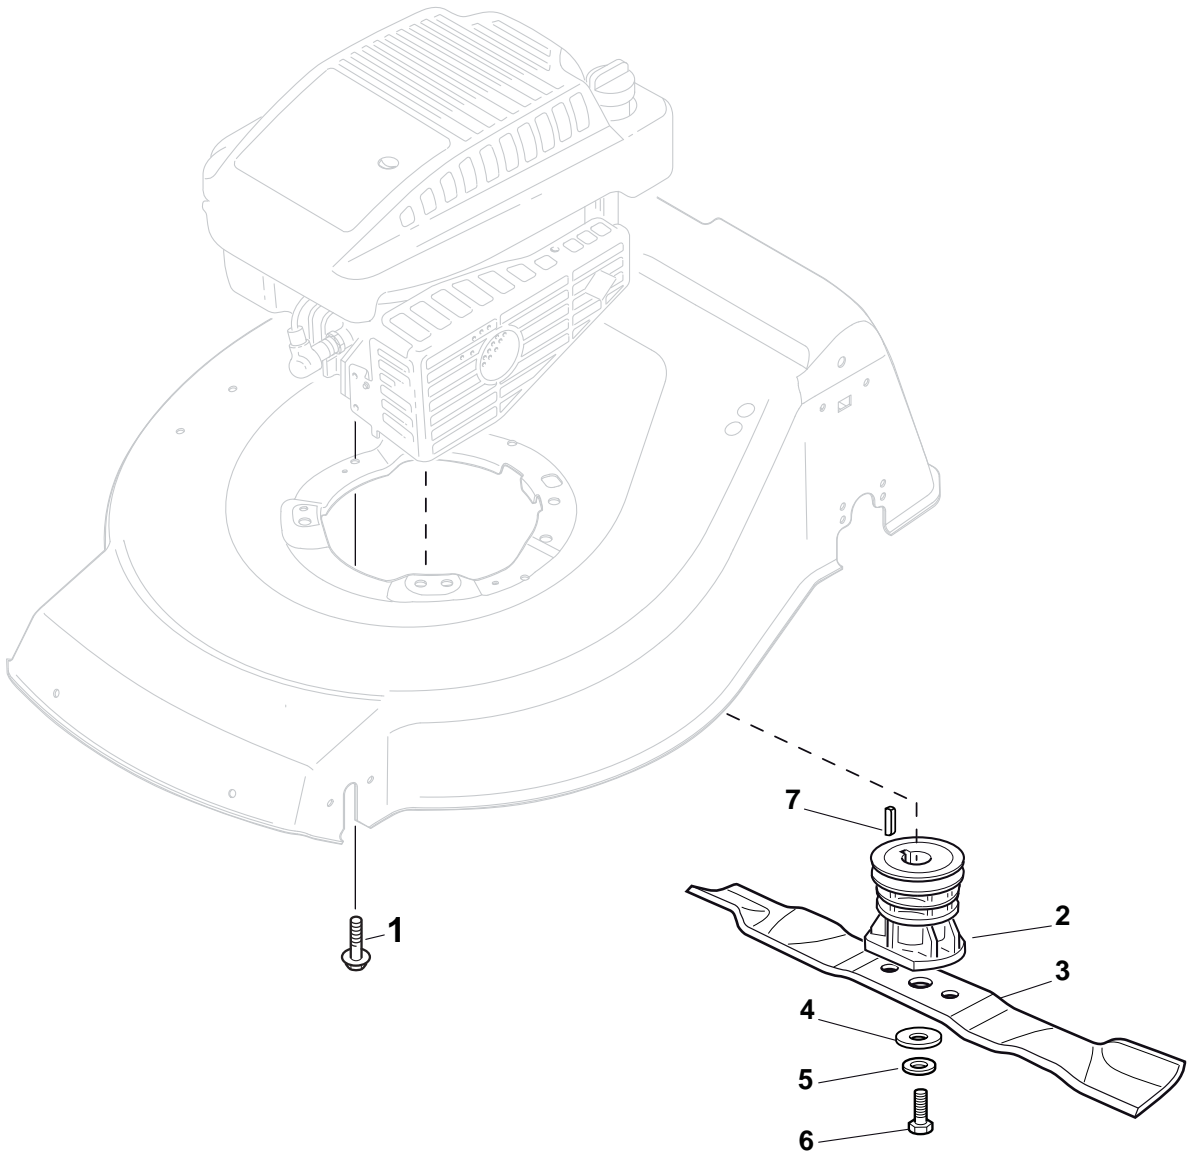

POS	PART. NO	Q.ty	DESCRIPTION	DESCRIZIONE	DESCRIPTION	BESCHREIBUNG	REMARKS
1	112735108/1	2	Screw	Vite	Vis	Schraube	for GGP 196cc
1	112735108/1	3	Screw	Vite	Vis	Schraube	HONDA-GGP-B&S Engine
1	112735109/1	1	Screw	Vite	Vis	Schraube	for GGP 196cc
2	122465607/3	1	Hub With Pulley, Crankshaft Ø 22.2	Mozzo Con Puleggia, Albero Motore Ø 22.2	Moyeu Avec Poulie, Arbre Moteur Ø 22.2	Nabe Mit Scheibe, Motorwelle Ø 22.2	B&S-GGP Engine
2	122465608/2	1	Hub With Pulley, Crankshaft Ø 25	Mozzo Con Puleggia, Albero Motore Ø 25	Moyeu Avec Poulie, Arbre Moteur Ø 25	Nabe Mit Scheibe, Motorwelle Ø 25	Honda Engine
3	181004458/0	1	Blade Standard	Coltello Standard	Lame Standard	Messer Standard	
4	122160400/0	1	Elastic Washer	Disco Elastico	Disque Elastique	Federscheibe	
5	112523080/0	1	Washer	Rosetta	Rondelle	Scheibe	
6	112735698/0	1	Screw	Vite	Vis	Schraube	
7	112139100/0	1	Feather, Crankshaft Ø 22.2	Linguetta, Albero Motore Ø 22.2	Clavette, Arbre Moteur Ø 22.2	Keil, Motorwelle Ø 22.2	B&S-GGP Engine
7	112139150/0	1	Feather, Crankshaft Ø 25	Linguetta, Albero Motore Ø 25	Clavette, Arbre Moteur Ø 25	Keil, Motorwelle Ø 25	Honda Engine