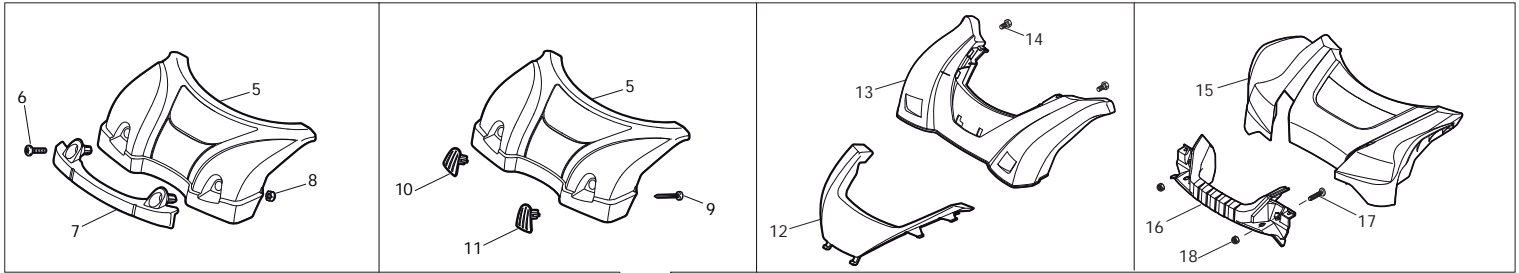

POS	PART. NO	Q.ty	DESCRIPTION	DESCRIZIONE	DESCRIPTION	BESCHREIBUNG	REMARKS
1	322500102/0	1	Front Combi	Pettine Anteriore	Vorne Comb	Peigne Avant	
2	112523000/1	2	Washer	Rosetta	Rondelle	Scheibe	
3	112728124/0	2	Screw	Vite	Vis	Schraube	
5	322226143/0	1	Mask, Red	Mascherina, Rosso	Mesque, Rouge	Maske, Rot	
5	322226144/0	1	Mask, Yellow	Mascherina, Giallo	Mesque, Jaune	Maske, Gelb	
5	322226151/0	1	Mask, Black	Mascherina, Nero	Mesque, Noir	Maske, Schwarz	
5	322226153/0	1	Mask, Black	Mascherina, Nero	Mesque, Noir	Maske, Schwarz	
5	322226155/0	1	Mask, Yellow	Mascherina, Giallo	Mesque, Jaune	Maske, Gelb	
6	112727799/0	2	Screw	Vite	Vis	Schraube	
7	322393638/0	1	Handle, Black	Maniglia, Nero	Poignee, Noir	Griff, Schwarz	
7	322393639/0	1	Handle, Grey	Maniglia Grigio	Poignee, Gris	Griff, Grau	
7	322393640/0	1	Handle, Yellow	Maniglia, Gialla	Poignee, Jaune	Griff, Gelb	
8	112154510/0	2	Nut	Dado	Ecrou	Mutter	
9	112728697/0	2	Screw	Vite	Vis	Schraube	
10	322820082/0	1	Cap	Puntale	Bouchon	Gummistopfen	
11	322820083/0	1	Cap	Puntale	Bouchon	Gummistopfen	
12	322226167/0	1	Frontal Plate	Piastra Frontale	Avant Plaquette	Front Plättchen	
13	322226165/0	1	Mask, Black	Mascherina, Nero	Mesque, Noir	Maske, Schwarz	
14	112728300/0	2	Screw	Vite	Vis	Schraube	
15	322226157/0	1	Mask, Black	Mascherina, Nero	Mesque, Noir	Maske, Schwarz	
16	322393642/0	1	Bumper	Bumper	Bumper	Bumper	
17	112727799/0	2	Screw	Vite	Vis	Schraube	
18	112154510/0	2	Nut	Dado	Ecrou	Mutter