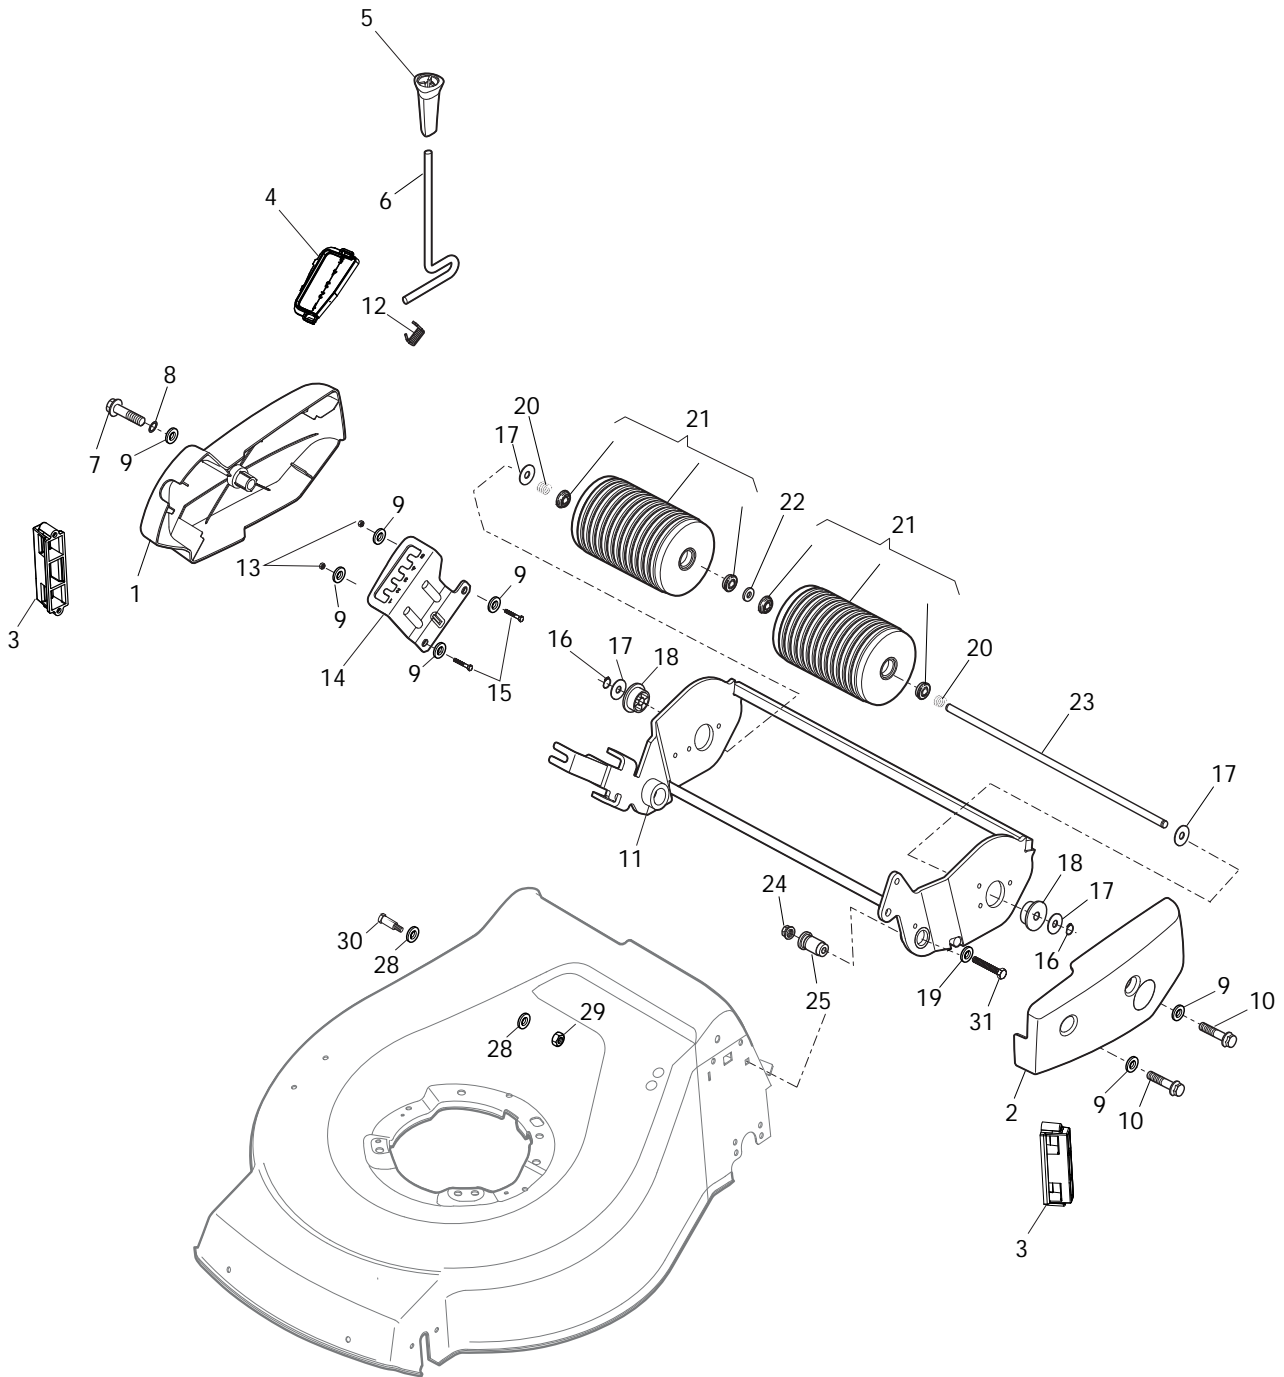

POS	PART. NO	Q.ty	DESCRIPTION	DESCRIZIONE	DESCRIPTION	BESCHREIBUNG	REMARKS
1	322060248/0	1	R Protection	Protezione Dx	Protection D	Rechte Schutz	
2	322060249/0	1	L Protection	Protezione Sx	Protection G	Linke Schutz	
3	322546053/0	2	Plate	Piastrina	Plaquette	Plättchen	
4	322570209/0	1	Plate	Piastrina	Plaquette	Plättchen	
5	322394516/0	1	Knob	Manopolina	Poignée	Griff	
6	322321547/0	1	Lever, Height Adjustment	Leva Regolazione Altezza	Levier Reglage Hauteur	Hebel, Höneverstellung	
7	112735594/0	1	Screw	Vite	Vis	Schraube	
8	119035002/0	1	Or Ring	Anello Or	Bague Or	Ring Or	
9	112523040/0	7	Washer	Rosetta	Rondelle	Scheibe	
10	112735592/0	2	Screw	Vite	Vis	Schraube	
11	112620210/0	2	Pin	Perno	Pivot	Bolzen	
12	122446194/0	1	Spring	Molla	Ressort	Feder	
13	112154510/0	1	Nut	Dado	Ecrou	Mutter	
14	322735603/0	1	Sector, Height Adj.	Settore Di Regolazione	Secteur Reglage Hauteur	Sektor, Höneverstellung	
15	112727803/0	2	Screw	Vite	Vis	Schraube	
16	322207325/0	2	Support	Supporto	Support	Halter	
17	112735662/1	7	Screw	Vite	Vis	Schraube	
18	122671650/0	1	Washer	Rosetta	Rondelle	Scheibe	
19	381005169/0	1	Support	Supporto	Support	Halter	
20	119216036/0	2	Bearing	Cuscinetto	Coussinet	Lager	
21	322855000/0	2	Tractor Roller	Trascinatore Roller	Entraineur, Roller	Schlepper	
22	381007401/0	1	Roller	Roller	Roller	Roller	
23	122033361/0	1	Axle, Roller	Asse Roller	Axe Roller	Achse, Roller	
24	112293201/0	2	Nut	Dado	Ecrou	Mutter	
25	122785132/0	2	Support	Supporto	Support	Halter	
28	122671651/0	2	Washer	Rosetta	Rondelle	Scheibe	
29	112155015/0	1	Nut	Dado	Ecrou	Mutter	
30	125580030/0	1	Belt Guide	Piolo Guida Cinghia	Belt Guide	Riemenführung	
31	112620210/0	2	Pin	Perno	Pivot	Bolzen