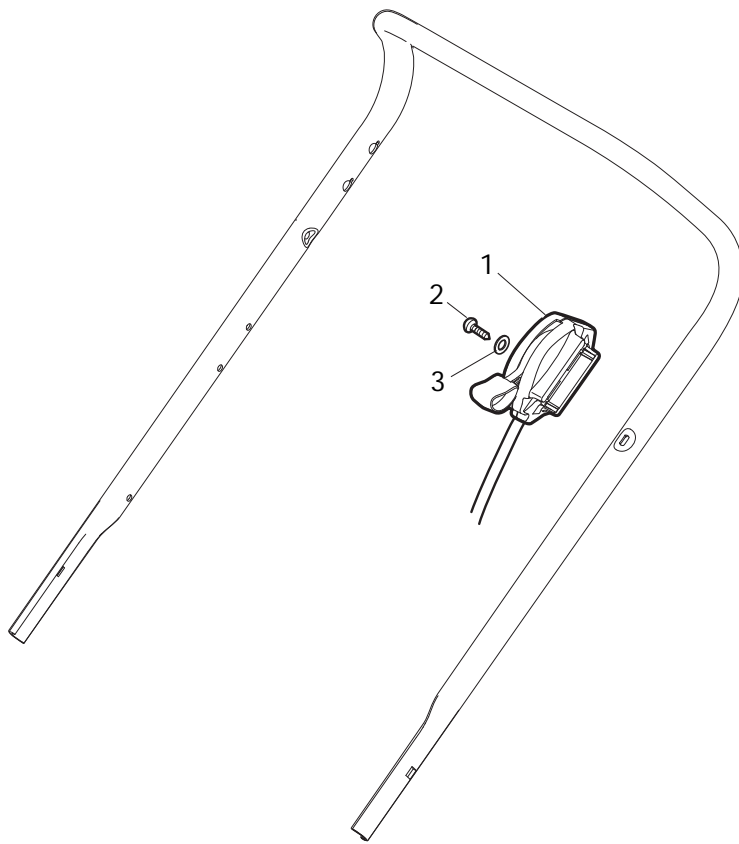

POS	PART. NO	Q.ty	DESCRIPTION	DESCRIZIONE	DESCRIPTION	BESCHREIBUNG	REMARKS
1	181005501/1	1	Throttle Cable	Cavo Acceleratore	Cable, Accelérateur	Gashebel Kabel	GGP
1	181005501/1	1	Throttle Cable	Cavo Acceleratore	Cable, Accelérateur	Gashebel Kabel	HONDA
1	181005502/1	1	Throttle Cable	Cavo Acceleratore	Cable, Accelérateur	Gashebel Kabel	B&S 450-625-675
1	181005503/1	1	Throttle Cable	Cavo Acceleratore	Cable, Accelérateur	Gashebel Kabel	HONDA AC
1	181005504/1	1	Throttle Cable	Cavo Acceleratore	Cable, Accelérateur	Gashebel Kabel	GGP150cc
1	181005520/1	1	Throttle Cable	Cavo Acceleratore	Cable, Accelérateur	Gashebel Kabel	B&S DOV
1	181005525/0	1	Throttle Cable	Cavo Acceleratore	Cable, Accelérateur	Gashebel Kabel	B&S E Series
1	181005537/0	1	Throttle Cable	Cavo Acceleratore	Cable, Accelérateur	Gashebel Kabel	GGP100cc
2	112735103/0	1	Screw	Vite	Vis	Schraube	
3	112523040/0	1	Washer	Rosetta	Rondelle	Scheibe