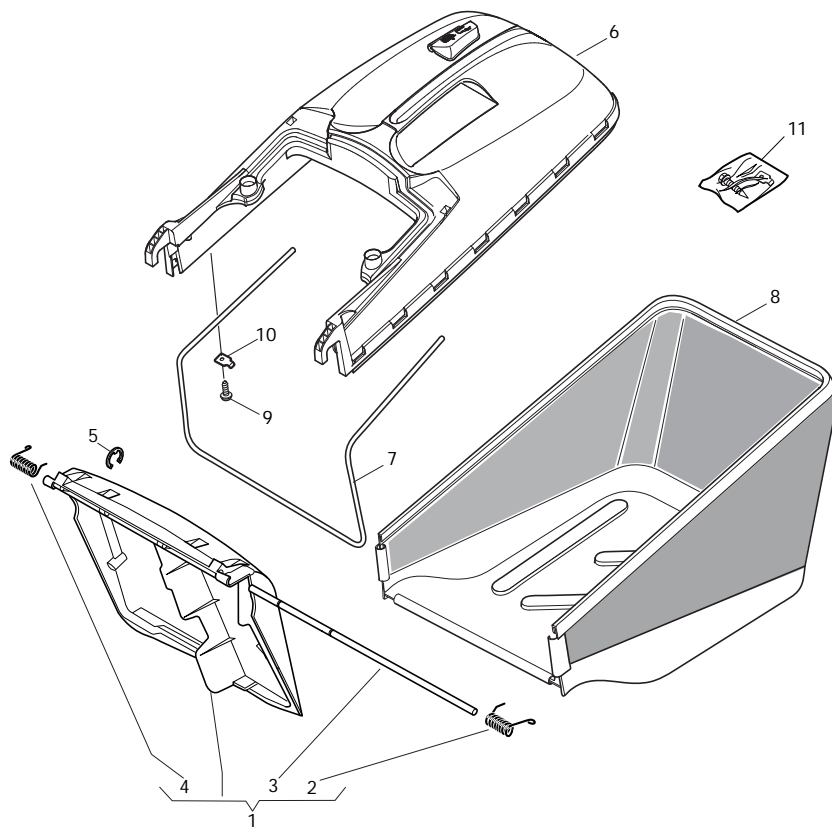

POS	PART. NO	Q.ty	DESCRIPTION	DESCRIZIONE	DESCRIPTION	BESCHREIBUNG	REMARKS
1	381008021/2	1	Stone-Guard	Parasassi	Pare-Pierres	Prallblech	
2	122450466/0	1	L Spring	Molla Sx	Ressort G	Linke Feder	
3	122517882/0	1	Pin	Perno	Pivot	Bolzen	
4	122450465/0	1	R Spring	Molla Dx	Ressort D	Rechte Feder	
5	112000930/0	1	Snap Ring	Anello Elastico	Anneau Ressort	Sprengring	
6	381486014/0	1	Grass-Box, Upper Part	Sacco, Parte Sup	Sac, Partie Superieure	Korb, Oberteil	
7	122608527/0	1	Stiffening Lower	Rinforzo Inf	Réinforcement Inf	Verstärkung Untere	
8	181002223/0	1	Box, Fabric	Sacco, Tela	Sac, Toile	Sack, Tuck	
9	112728680/0	2	Screw	Vite	Vis	Schraube	
10	322545159/0	2	Plate	Piastrina	Plaquette	Plättchen	
11	381008707/0	1	Outfit, Screws	Dotazione Viteria	Dotation Visserie	Satz, Schrauben