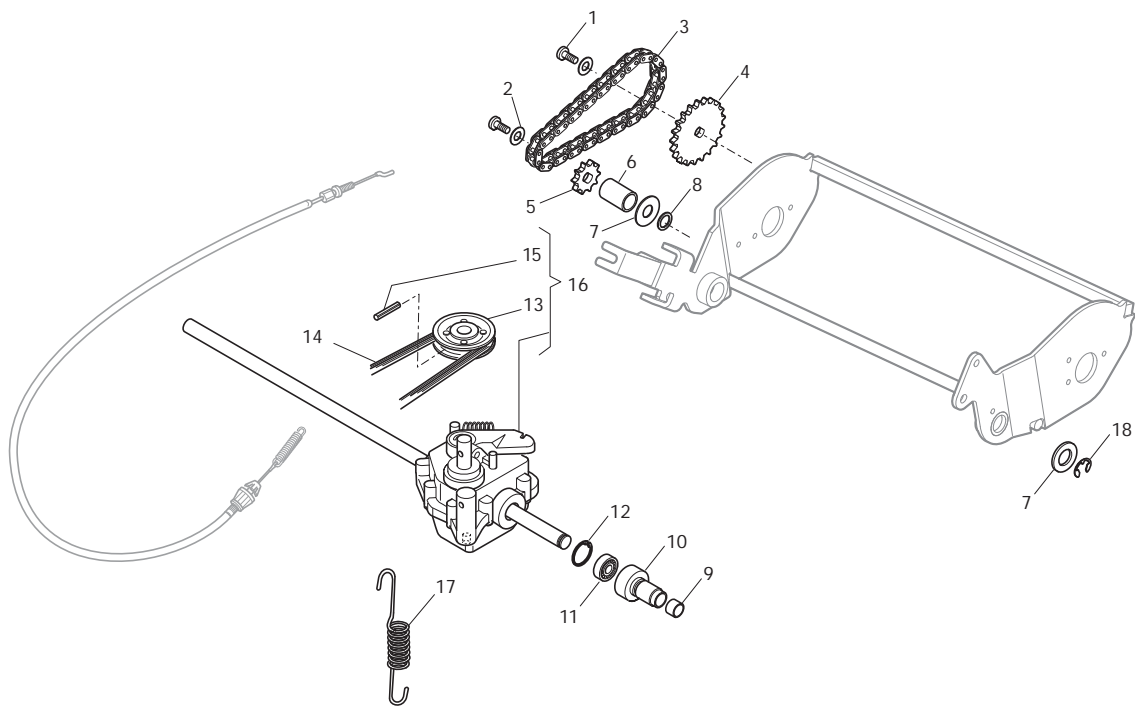

POS	PART. NO	Q.ty	DESCRIPTION	DESCRIZIONE	DESCRIPTION	BESCHREIBUNG	REMARKS
1	112735662/1	2	Screw	Vite	Vis	Schraube	
2	112523040/0	2	Washer	Rosetta	Rondelle	Scheibe	
3	115189003/0	1	Chain	Catena	Chaîne	Kette	
4	122120106/0	1	Ring Gear	Corona	Couronne	Kranz	
5	122120107/0	1	Ring Gear	Corona	Couronne	Kranz	
6	122170970/0	1	Spacer	Distanziale	Entretoise	Distanzring	
7	322672151/0	2	Washer	Rosetta	Rondelle	Scheibe	
8	321660100/0	2	Washer	Rosetta	Rondelle	Scheibe	
9	322038404/0	2	Brass	Bronzina	Douille	Buchse	
10	322785126/0	2	Support	Supporto	Support	Halter	
11	119216035/0	2	Bearing	Cuscinetto	Coussinet	Lager	
12	112610095/0	2	Seeger	Seeger	Seeger	Seeger	
13	122601909/0	1	Pulley	Puleggia	Poulie	Riemenscheibe	
14	135063800/0	1	Belt	Cinghia	Courroire	Riemen	
15	112645705/0	1	Pin	Perno	Pivot	Bolzen	
16	181003077/1	1	Gear Box	Gruppo Trazione	Groupe Traction	Antrieb	
17	125430220/0	1	Spring	Molla	Ressort	Feder	
18	112000957/0	1	Snap Ring	Anello Elastico	Anneau Ressort	Sprengring