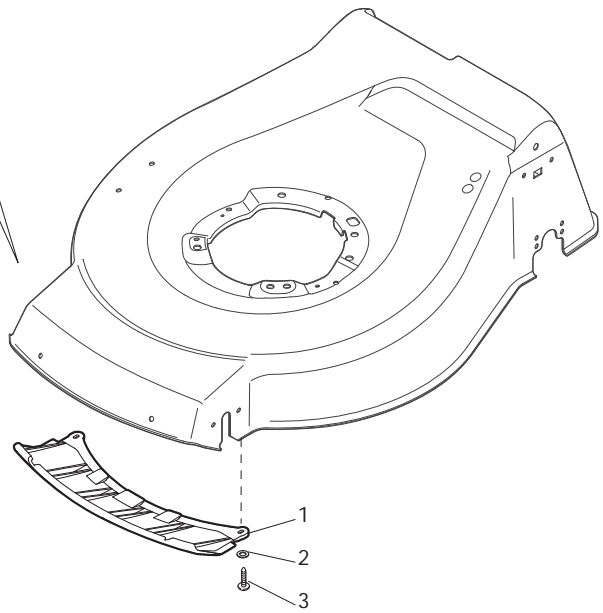

POS	PART. NO	Q.ty	DESCRIPTION	DESCRIZIONE	DESCRIPTION	BESCHREIBUNG	REMARKS
1	322500102/0	1	Front Combi	Pettine Anteriore	Vorne Comb	Peigne Avant	
2	112523000/1	2	Washer	Rosetta	Rondelle	Scheibe	
3	112728124/0	2	Screw	Vite	Vis	Schraube	
5	322226143/0	1	Mask, Red	Mascherina, Rosso	Mesque, Rouge	Maske, Rot	
5	322226144/0	1	Mask, Yellow	Mascherina, Giallo	Mesque, Jaune	Maske, Gelb	
5	322226151/0	1	Mask, Black	Mascherina, Nero	Mesque, Noir	Maske, Schwarz	
5	322226153/0	1	Mask, Black	Mascherina, Nero	Mesque, Noir	Maske, Schwarz	
5	322226155/0	1	Mask, Yellow	Mascherina, Giallo	Mesque, Jaune	Maske, Gelb	
6	112727799/0	2	Screw	Vite	Vis	Schraube	
7	322393638/0	1	Handle, Black	Maniglia, Nero	Poignee, Noir	Griff, Schwarz	
7	322393639/0	1	Handle, Grey	Maniglia Grigio	Poignee, Gris	Griff, Grau	
7	322393640/0	1	Handle, Yellow	Maniglia, Gialla	Poignee, Jaune	Griff, Gelb	
8	112154510/0	2	Nut	Dado	Ecrou	Mutter	
9	112728697/0	2	Screw	Vite	Vis	Schraube	
10	322820082/0	1	Cap	Puntale	Bouchon	Gummistopfen	
11	322820083/0	1	Cap	Puntale	Bouchon	Gummistopfen	
12	322226167/0	1	Frontal Plate	Piastra Frontale	Avant Plaquette	Front Plättchen	
13	322226165/0	1	Mask, Black	Mascherina, Nero	Mesque, Noir	Maske, Schwarz	
14	112728300/0	2	Screw	Vite	Vis	Schraube	
15	322226157/0	1	Mask, Black	Mascherina, Nero	Mesque, Noir	Maske, Schwarz	
16	322393642/0	1	Bumper	Bumper	Bumper	Bumper	
17	112727799/0	2	Screw	Vite	Vis	Schraube	
18	112154510/0	2	Nut	Dado	Ecrou	Mutter