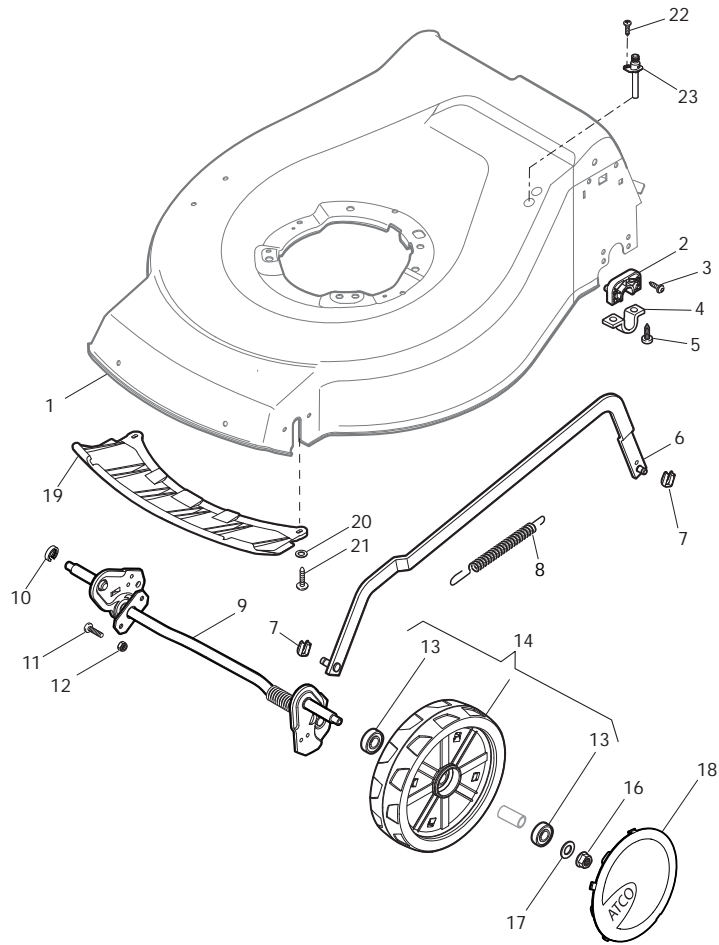

POS	PART. NO	Q.ty	DESCRIPTION	DESCRIZIONE	DESCRIPTION	BESCHREIBUNG	REMARKS
1	381004544/0	1	Deck Red	Chassis Rosso	Châssis Rouge	Gehäuse Rot	
2	322785304/0	2	Support	Supporto	Support	Halter	
3	112728697/0	4	Screw	Vite	Vis	Schraube	
4	322545154/0	2	Plate	Piastrina	Plaquette	Plättchen	
5	112728697/0	4	Screw	Vite	Vis	Schraube	
6	381002041/0	1	Rod, Height Adjustment	Asta Comando Regol. Altezza	Tige Commande Reglage Hauteur	Stange, Höheverstellung	
7	112436051/0	2	Plate	Piastrina	Plaquette	Plättchen	
8	122446193/0	1	Spring	Molla	Ressort	Feder	
9	381302859/0	1	Axle, Rear Wheels	Asse Ruote Posteriore	Axe Roues Arriere	Achse, Hinterrad	
10	122171002/0	1	Spacer	Distanziale	Entretoise	Distanzring	
11	112727803/0	4	Screw	Vite	Vis	Schraube	
12	112154510/0	4	Nut	Dado	Ecrou	Mutter	
13	119216035/0	2	Bearing	Cuscinetto	Coussinet	Lager	
14	381007448/1	2	Wheel Ø 180	Ruota Ø 180	Roue Ø 180	Rad Ø 180	
16	112155000/0	2	Nut	Dado	Ecrou	Mutter	
17	112521350/0	2	Washer	Rosetta	Rondelle	Scheibe	
18	322110687/0	2	Hub Cap Grey	Coprizzo Grigio	Couvre-Moyeu Gris	Radkappe Grau	
19	322500102/0	1	Front Combi	Pettine Anteriore	Vorne Comb	Peigne Avant	
20	112523000/1	2	Washer	Rosetta	Rondelle	Scheibe	
21	112728124/0	2	Screw	Vite	Vis	Schraube	
22	112728450/0	1	Screw	Vite	Vis	Schraube	Only With Mucching
23	322034002/0	1	Washing Connection	Attacco Acqua Lavaggio	Attaque Lavage	Waschenverbindung	Only With Mucching