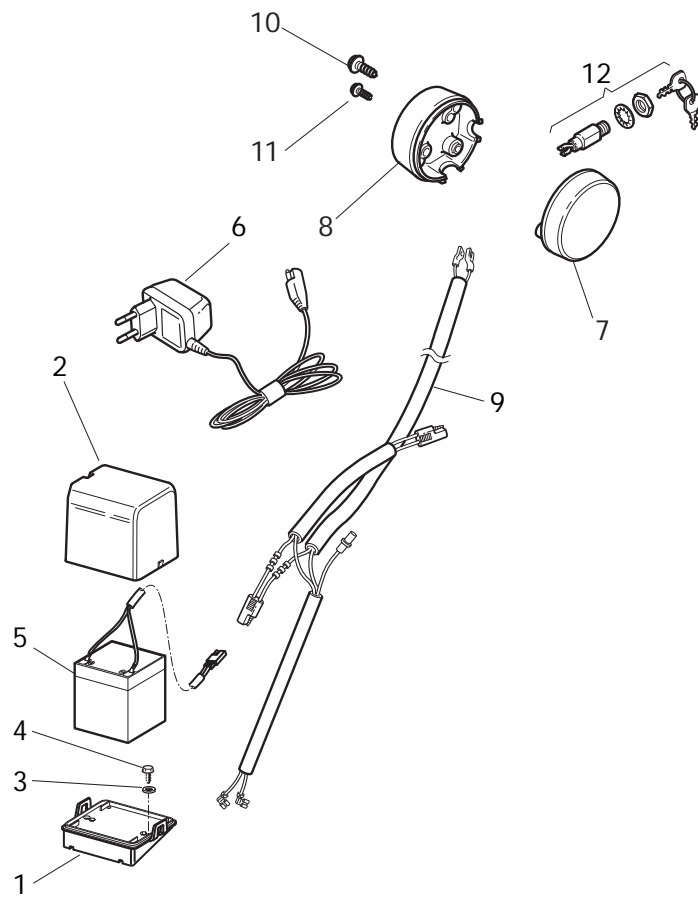

POS	PART. NO	Q.ty	DESCRIPTION	DESCRIZIONE	DESCRIPTION	BESCHREIBUNG	REMARKS
1	322785123/0	1	Support, Battery	Supporto Batteria	Support Batterie	Halter, Batterie	
2	322109530/0	1	Cover	Capottina	Capot	Haube	
3	112521310/0	1	Washer	Rosetta	Rondelle	Scheibe	
4	112731590/0	1	Screw	Vite	Vis	Schraube	
5	118120052/0	1	Battery	Batteria	Batterie	Batterie	
6	118204120/0	1	Battery Charger	Carica Batteria	Chargeur De Batterie	Ladgerät	CE
6	118204121/0	1	Battery Charger	Carica Batteria	Chargeur De Batterie	Ladgerät	UK
7	322722800/0	1	R Protection	Protezione Dx	Protection D	Rechte Schutz	
8	322722801/0	1	L Protection	Protezione Sx	Protection G	Linke Schutz	
9	118204195/0	1	Cable, Start	Cavo Avviamento	Cable Démarrage	Kabel, Start	
10	112728702/0	2	Screw	Vite	Vis	Schraube	
11	112728691/0	1	Screw	Vite	Vis	Schraube	
12	118450050/0	1	Switch	Interruttore	Interrupteur	Schalter