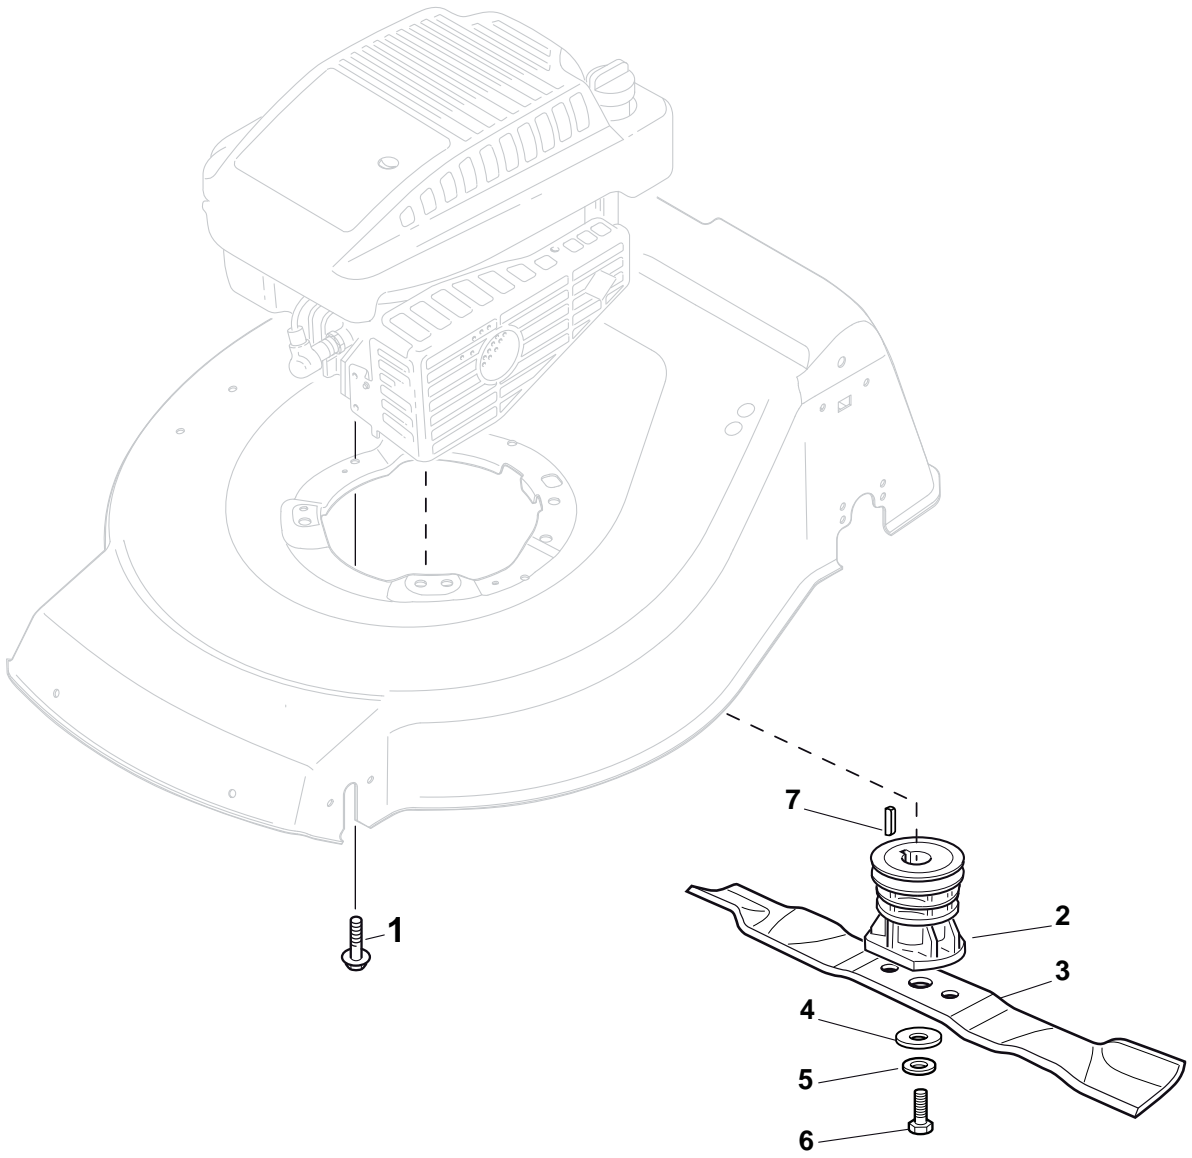

POS	PART. NO	Q.ty	DESCRIPTION	DESCRIZIONE	DESCRIPTION	BESCHREIBUNG	REMARKS
1	112735108/1	3	Screw	Vite	Vis	Schraube	
2	122465607/3	1	Hub With Pulley, Crankshaft Ø 22.2	Mozzo Con Puleggia, Albero Motore Ø 22.2	Moyeu Avec Poulie, Arbre Moteur Ø 22.2	Nabe Mit Scheibe, Motorwelle Ø 22.2	B&S-GGP
2	122465608/2	1	Hub With Pulley, Crankshaft Ø 25	Mozzo Con Puleggia, Albero Motore Ø 25	Moyeu Avec Poulie, Arbre Moteur Ø 25	Nabe Mit Scheibe, Motorwelle Ø 25	HONDA
3	181004458/0	1	Blade Standard	Coltello Standard	Lame Standard	Messer Standard	
4	122160400/0	1	Elastic Washer	Disco Elastico	Disque Elastique	Federscheibe	
5	112523080/0	1	Washer	Rosetta	Rondelle	Scheibe	
6	112735698/0	1	Screw	Vite	Vis	Schraube	
7	112139100/0	1	Feather, Crankshaft Ø 22.2	Linguetta, Albero Motore Ø 22.2	Clavette, Arbre Moteur Ø 22.2	Keil, Motorwelle Ø 22.2	B&S-GGP
7	112139150/0	1	Feather, Crankshaft Ø 25	Linguetta, Albero Motore Ø 25	Clavette, Arbre Moteur Ø 25	Keil, Motorwelle Ø 25	HONDA