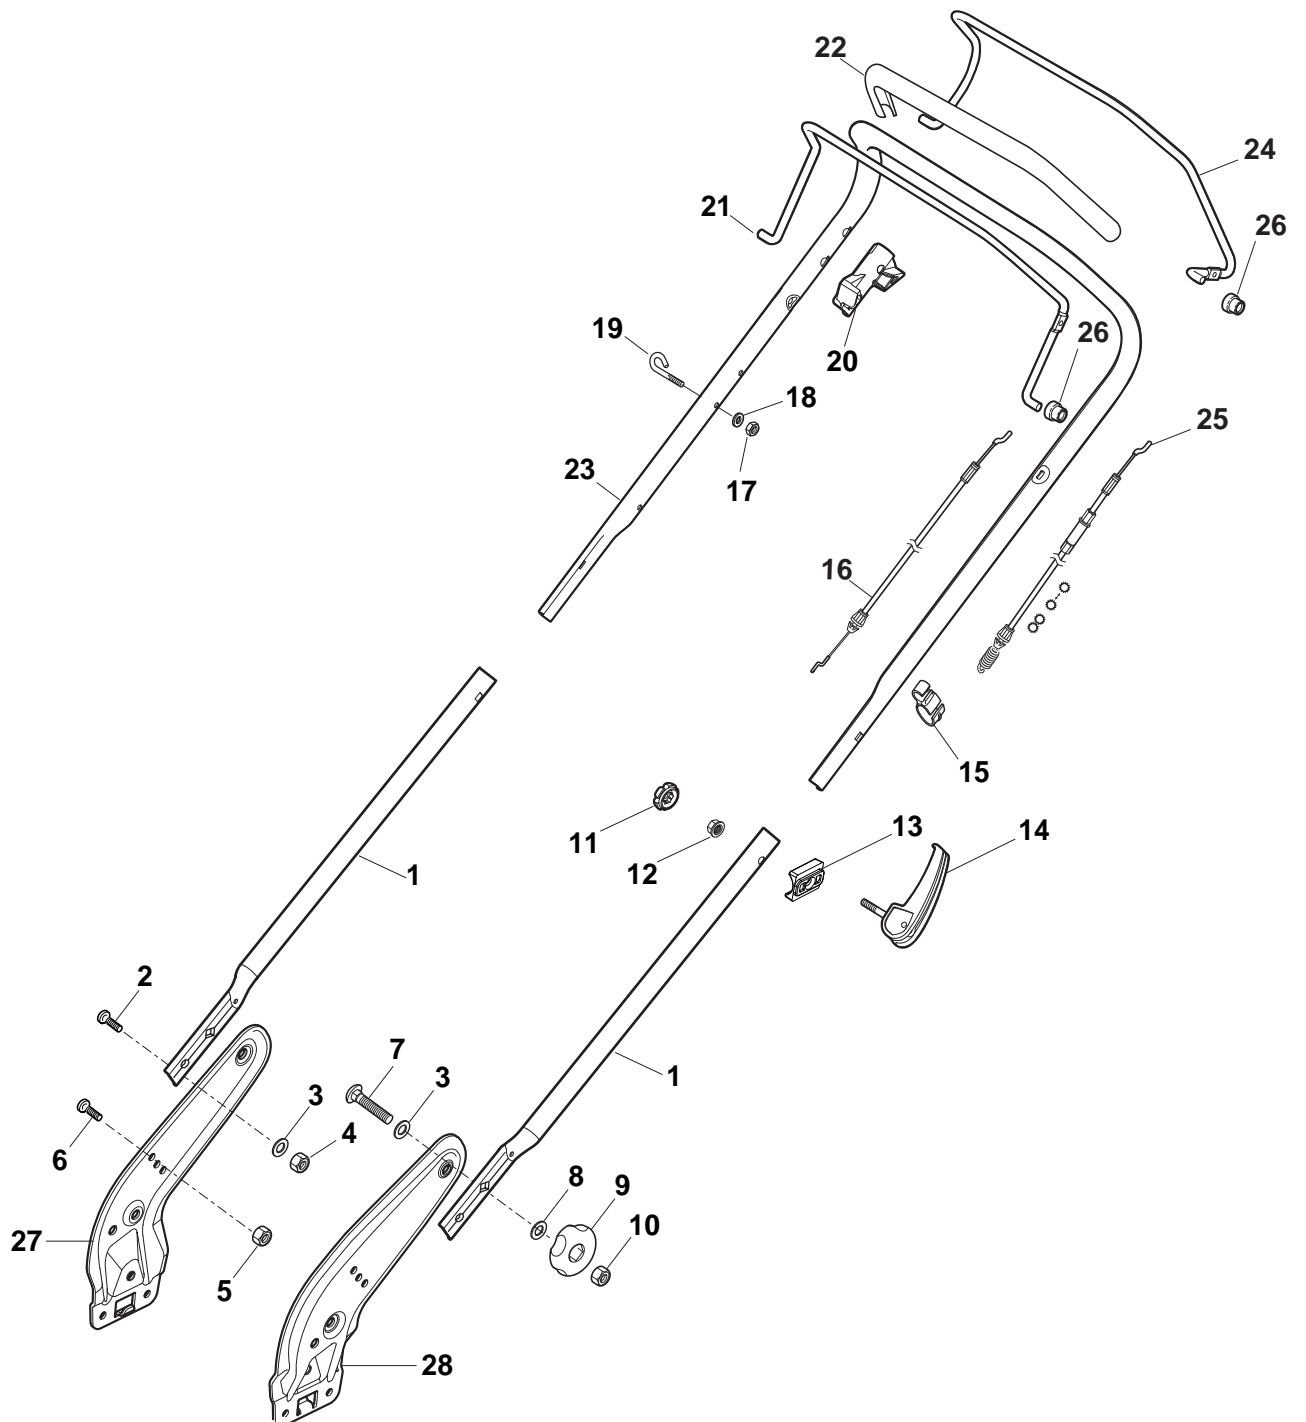

POS	PART. NO	Q.ty	DESCRIPTION	DESCRIZIONE	DESCRIPTION	BESCHREIBUNG	REMARKS
1	381007048/0	2	Handle, Lower Part	Parte Inf Maniglia	Poignée, Partie Inferieure	Griff, Unterteil	
2	112727803/0	2	Screw	Vite	Vis	Schraube	
3	112540060/0	2	Washer	Rosetta	Rondelle	Scheibe	
4	112154510/0	2	Nut	Dado	Ecrou	Mutter	
5	112155000/0	2	Nut	Dado	Ecrou	Mutter	
6	112760605/0	2	Screw	Vite	Vis	Schraube	
7	112691200/0	2	Screw	Vite	Vis	Schraube	
8	112523060/0	2	Washer	Rosetta	Rondelle	Scheibe	
9	322399804/1	2	Knob	Manopolina	Poignée	Griff	
10	112293200/0	2	Nut	Dado	Ecrou	Mutter	
11	322399835/0	2	Knob	Manopolina	Poignée	Griff	
12	122131750/0	2	Nut	Dado	Ecrou	Mutter	
13	322680016/0	2	Support	Supporto	Support	Halter	
14	381103350/0	2	Handle	Maniglia	Poignée	Griff	
15	118390020/0	1	Fairlead	Fermacavo	Fixation Cable	Kabelbefestigung	
16	181030053/0	1	Cable, Thread Engine Brake	Cavo Freno Motore	Cable Frein Moteur	Kabel, Motorbremse	
16	181030056/0	1	Cable, Thread Engine Brake	Cavo Freno Motore	Cable Frein Moteur	Kabel, Motorbremse	
16	181030070/0	1	Cable, Thread Engine Brake	Cavo Freno Motore	Cable Frein Moteur	Kabel, Motorbremse	
17	112154510/0	1	Nut	Dado	Ecrou	Mutter	
18	112521330/0	1	Washer	Rosetta	Rondelle	Scheibe	
19	122430313/0	1	Guide Spring	Molla Guida	Ressort De Guide	Feder Führer	
20	322545204/0	1	Fulcrum Pin	Perno Fulcro	Pivot	Gelenkpunkt	
21	181003300/1	1	Lever, Engine Brake	Leva Freno Motore	Levier Frein Moteur	Hebel, Motorbremse	
22	122291050/0	1	Handgrip Black	Impugnatura Manico Nera	Poignée Noir	Handgriff Schwarz	
23	381006838/0	1	Handle, Upper Part	Manico, Parte Sup	Mancheron, Partie Superieure	Holm, Oberteil	
24	181003301/0	1	Lever, Driving	Leva Trazione	Levier Traction	Antriebhebel	
25	381030051/0	1	Cable, Rear Drive	Cavo Comando Trazione	Câble, Comm. Traction	Kabel, Antrieb	
26	122041966/0	2	Bush	Bussola	Douille	Büchse	
27	381005149/0	1	Bracket, R	Staffa Dx	Etrier Droit	Steigbügel, Rechte	
28	381005151/0	1	Bracket, L	Staffa Sx	Etrier Gauche	Steigbügel, Linke