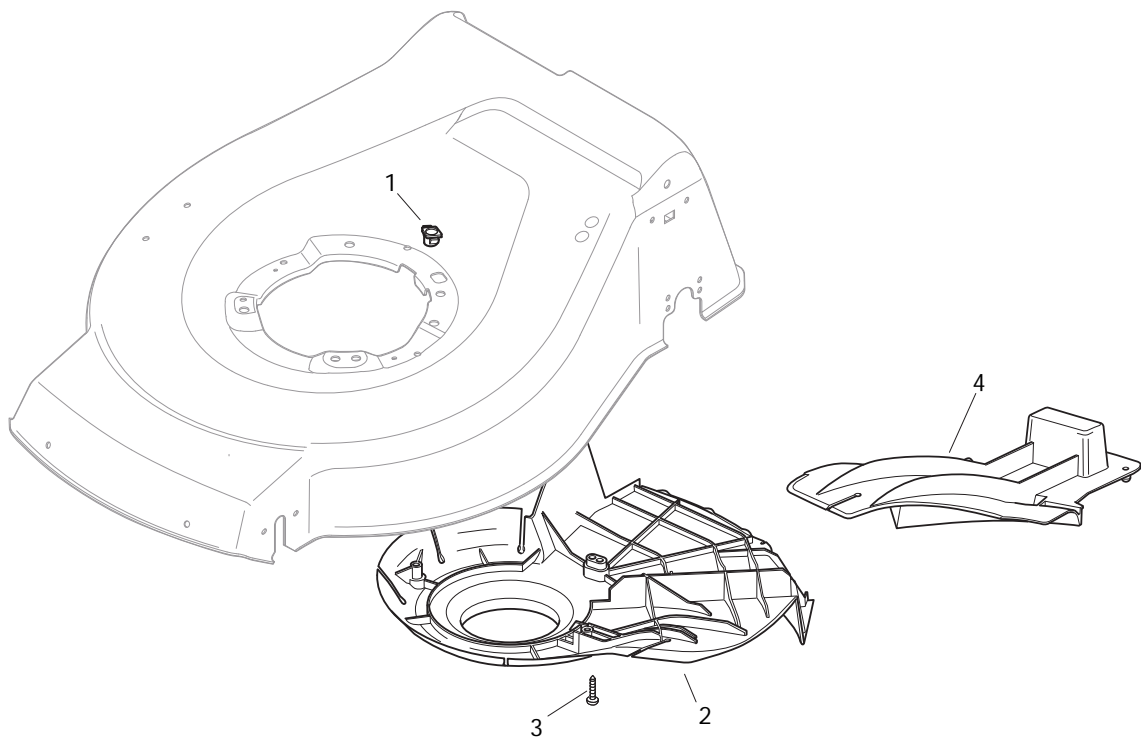

POS	PART. NO	Q.ty	DESCRIPTION	DESCRIZIONE	DESCRIPTION	BESCHREIBUNG	REMARKS
1	322291150/0	1	Rubber Insert	Insero In Gomma	Insert De	Gummi Einsatz	
2	322060198/1	1	Protection, Belt	Carter Cinghia	Protection Courroire	Schutz, Riemen	
3	112728530/0	3	Screw	Vite	Vis	Schraube	
4	322140223/0	1	Deflector	Deflettore	Deflecteur	Abweiser