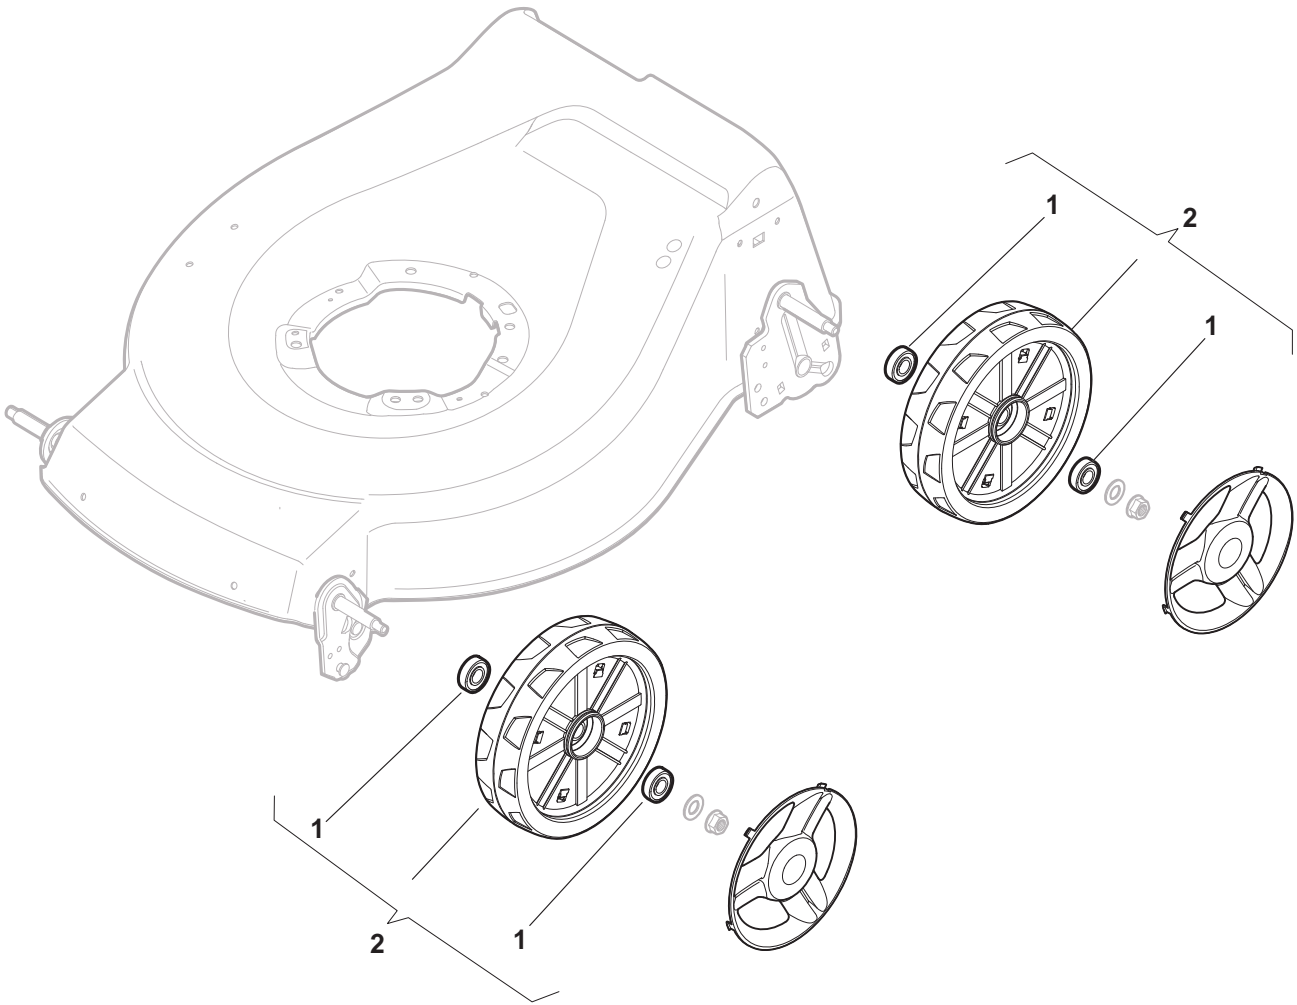

POS	PART. NO	Q.ty	DESCRIPTION	DESCRIZIONE	DESCRIPTION	BESCHREIBUNG	REMARKS
1	119216035/0	4	Bearing	Cuscinetto	Coussinet	Lager	
2	381007483/1	2	Wheel Ø 200	Ruota Ø 200	Roue Ø 200	Rad Ø 200