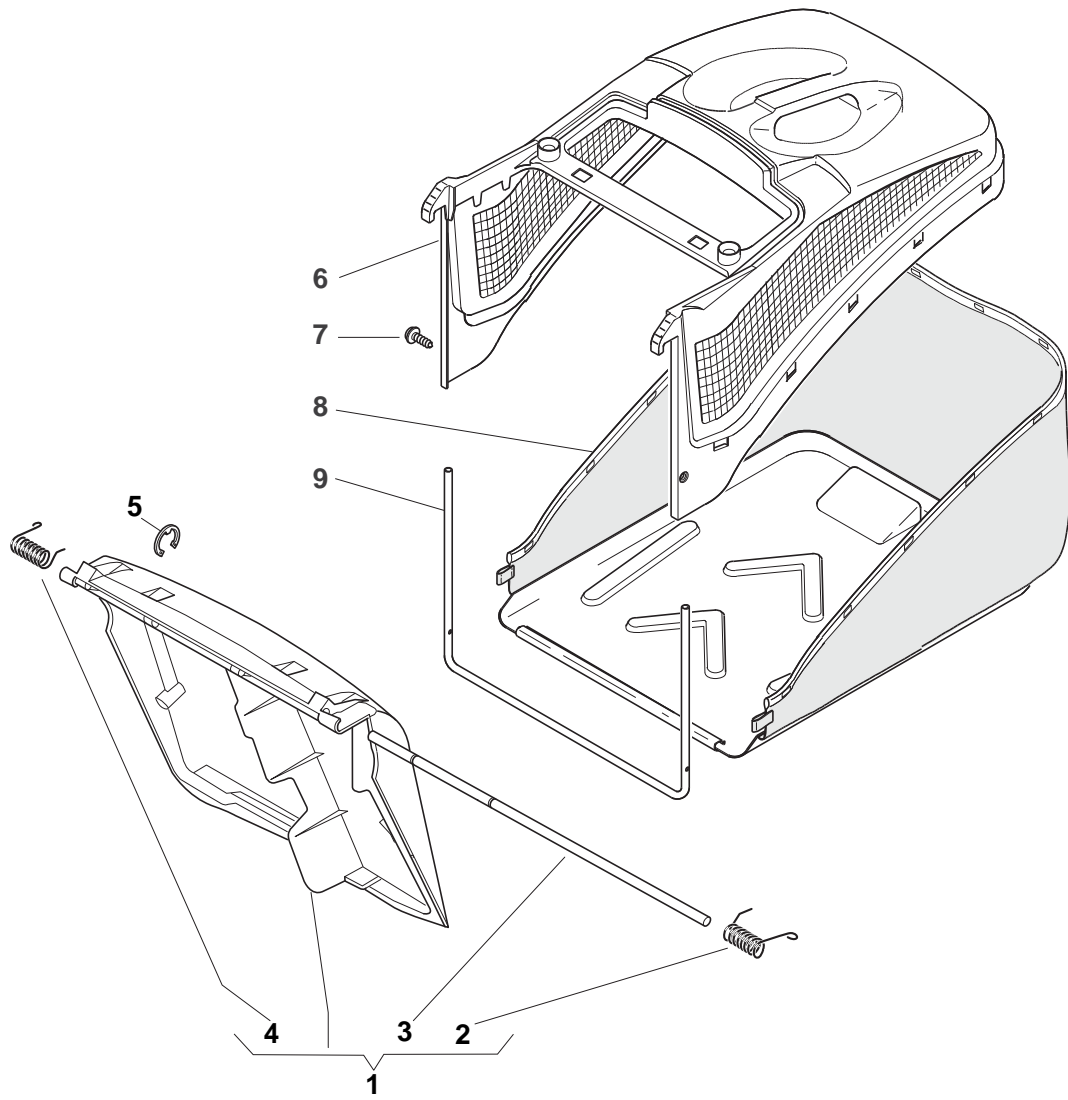

POS	PART. NO	Q.ty	DESCRIPTION	DESCRIZIONE	DESCRIPTION	BESCHREIBUNG	REMARKS
1	381008021/2	1	Stone-Guard	Parasassi	Pare-Pierres	Prallblech	
2	122450420/1	1	L Spring	Molla Sx	Ressort G	Linke Feder	
3	122517906/1	1	Pin	Perno	Pivot	Bolzen	
4	122450410/1	1	R Spring	Molla Dx	Ressort D	Rechte Feder	
5	112000930/0	1	Snap Ring	Anello Elastico	Anneau Ressort	Sprengring	
6	122486093/0	1	Grass-Box, Upper	Sacco, Parte Sup	Sac, Partie Superieure	Korb, Oberteil	
7	112728445/0	2	Screw	Vite	Vis	Schraube	
8	181002195/0	1	Box, Fabric	Sacco, Tela	Sac, Toile	Sack, Tuck	
9	122608523/0	1	Stiffening Lower	Rinforzo Inf	Réinforcement Inf	Verstärkung Untere