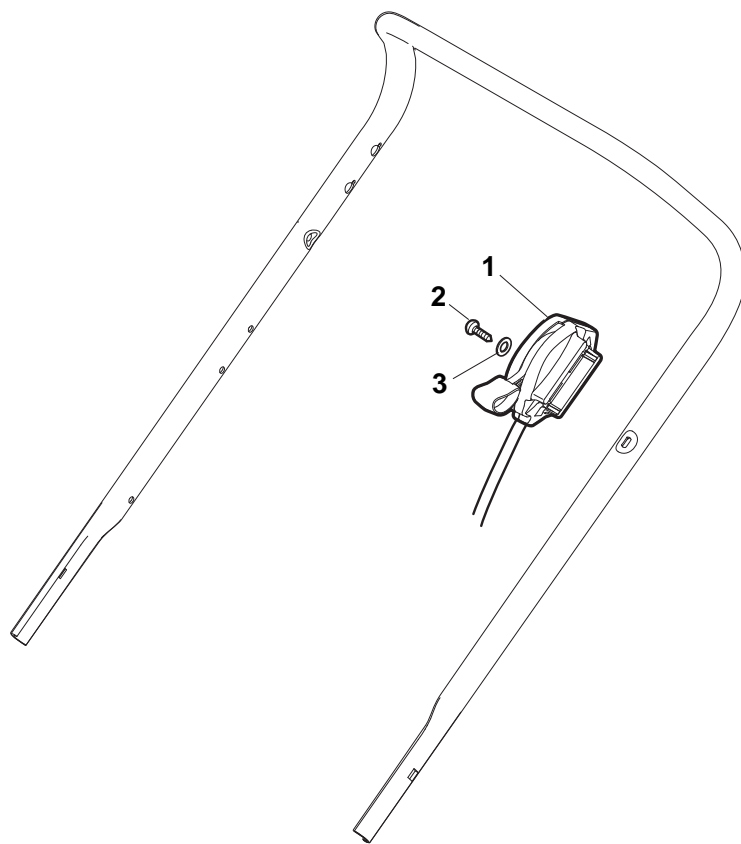

POS	PART. NO	Q.ty	DESCRIPTION	DESCRIZIONE	DESCRIPTION	BESCHREIBUNG	REMARKS
1	181005505/1	1	Throttle Cable	Cavo Acceleratore	Cable, Accelérateur	Gashebel Kabel	BBC B&S
1	181005506/1	1	Throttle Cable	Cavo Acceleratore	Cable, Accelérateur	Gashebel Kabel	BBC Honda
2	112735103/0	1	Screw	Vite	Vis	Schraube	
3	112523040/0	1	Washer	Rosetta	Rondelle	Scheibe