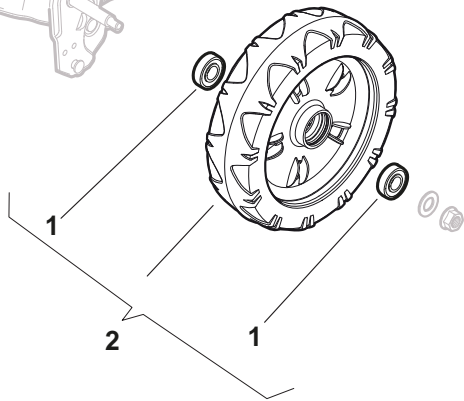

POS	PART. NO	Q.ty	DESCRIPTION	DESCRIZIONE	DESCRIPTION	BESCHREIBUNG	REMARKS
1	119216035/0	8	Bearing	Cuscinetto	Coussinet	Lager	
2	381007416/2	4	Wheel Ø 200	Ruota Ø 200	Roue Ø 200	Rad Ø 200