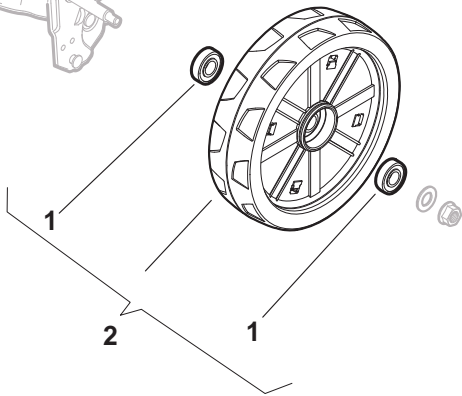

POS	PART. NO	Q.ty	DESCRIPTION	DESCRIZIONE	DESCRIPTION	BESCHREIBUNG	REMARKS
1	119216035/0	4	Bearing	Cuscinetto	Coussinet	Lager	
2	381007483/1	2	Wheel Ø 200	Ruota Ø 200	Roue Ø 200	Rad Ø 200