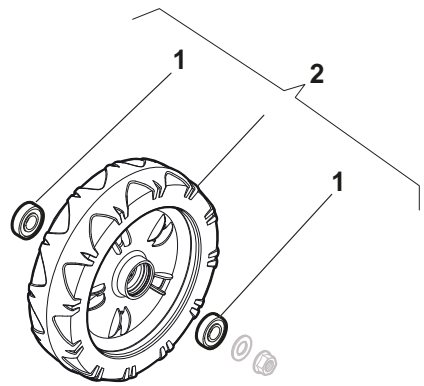

POS	PART. NO	Q.ty	DESCRIPTION	DESCRIZIONE	DESCRIPTION	BESCHREIBUNG	REMARKS
1	119216035/0	8	Bearing	Cuscinetto	Coussinet	Lager	
2	381007416/2	4	Wheel Ø 200	Ruota Ø 200	Roue Ø 200	Rad Ø 200