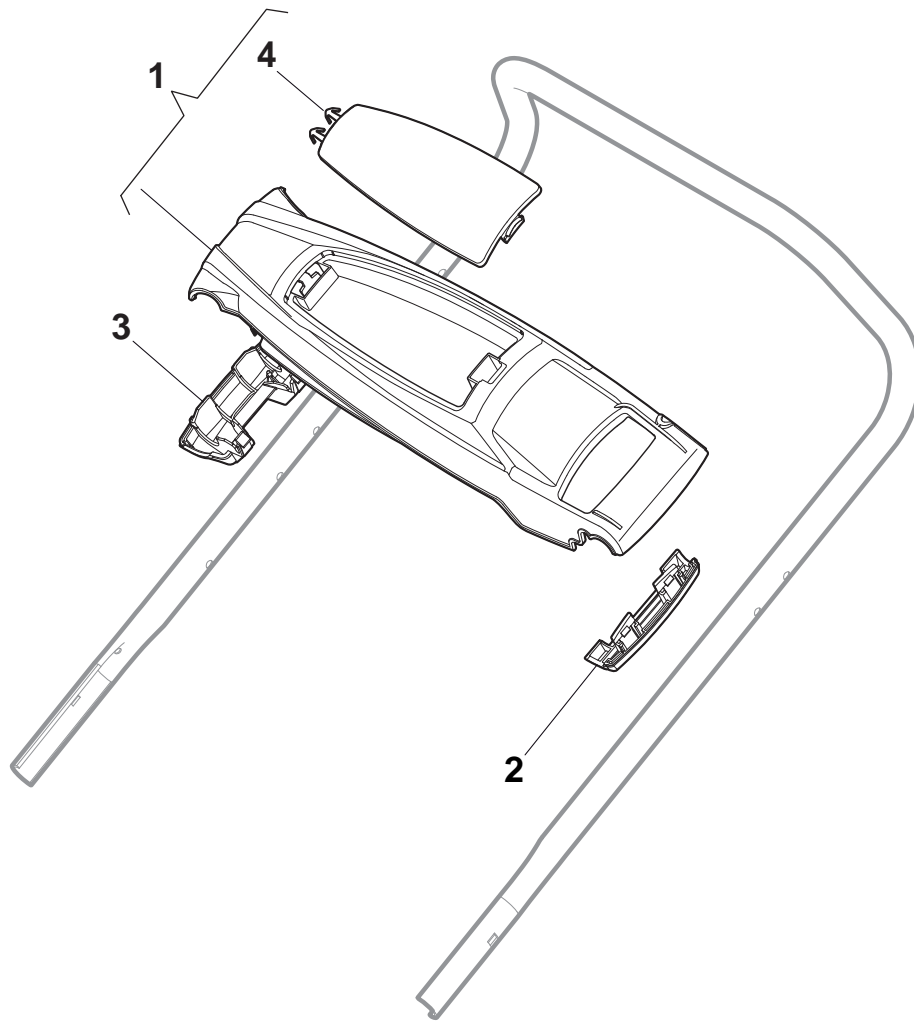

POS	PART. NO	Q.ty	DESCRIPTION	DESCRIZIONE	DESCRIPTION	BESCHREIBUNG	REMARKS
1	381124000/0	1	Dash Board Red	Cruscotto Rosso	Console Rouge	Konsole Rote	Red
1	381124001/0	1	Dash Board Yellow	Cruscotto Giallo	Console Jaune	Konsole Gelbe	Yellow
2	322546055/0	1	Plate	Piastrina	Plaquette	Plättchen	Red
2	322546057/0	1	Plate	Piastrina	Plaquette	Plättchen	Yellow
3	322546054/0	1	Plate	Piastrina	Plaquette	Plättchen	Red
3	322546056/0	1	Plate	Piastrina	Plaquette	Plättchen	Yellow
4	322120191/0	1	Dash Board Cover	Copertura Cruscotto	Console Couverture	Konsole Haube