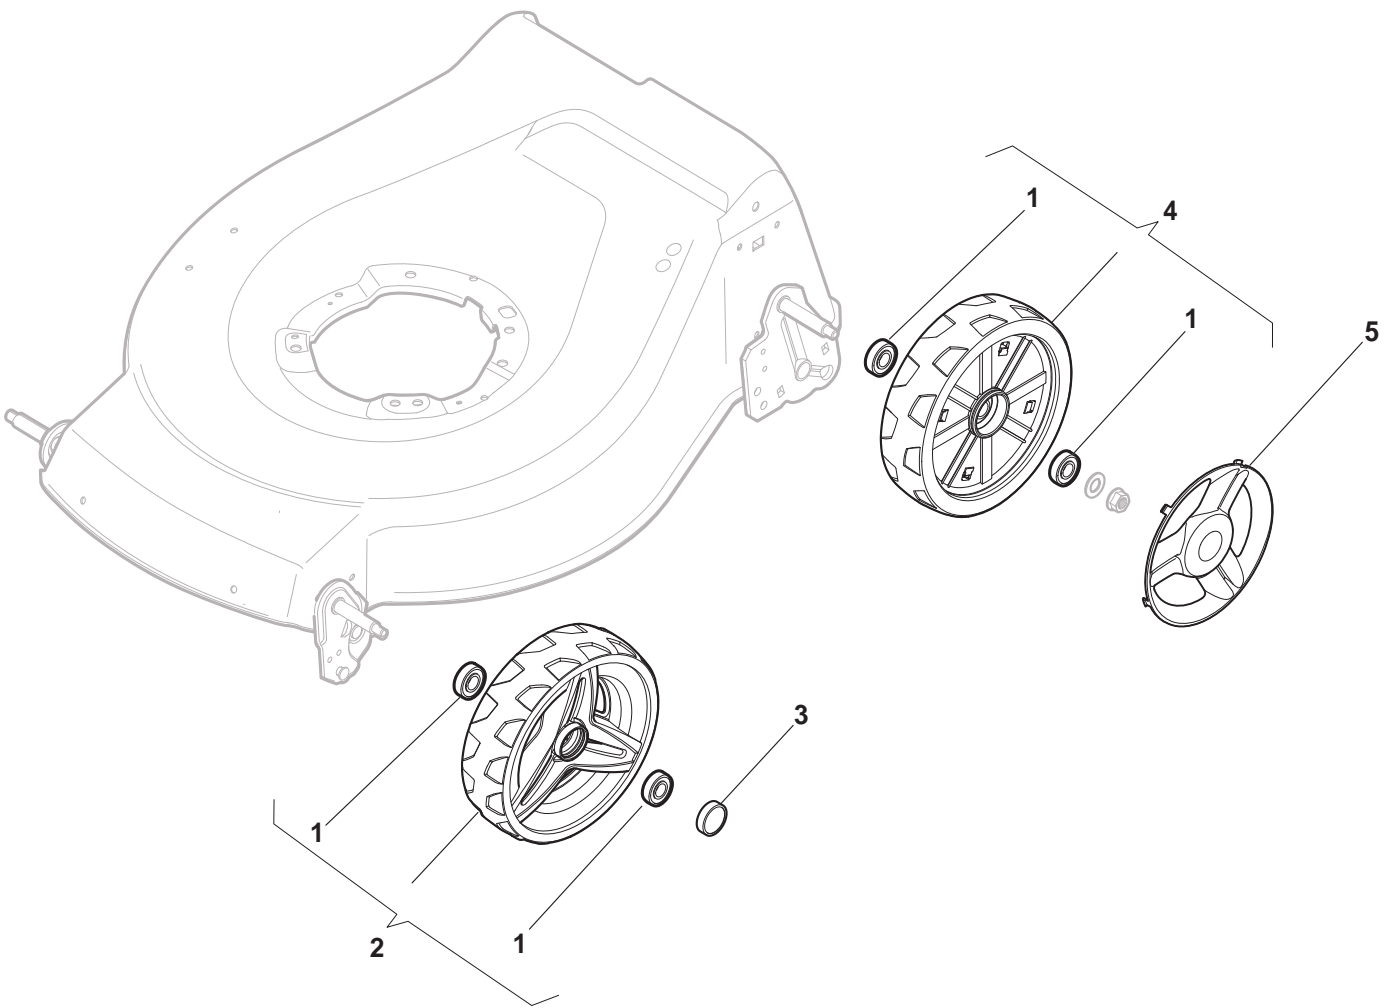

POS	PART. NO	Q.ty	DESCRIPTION	DESCRIZIONE	DESCRIPTION	BESCHREIBUNG	REMARKS
1	119216035/0	8	Bearing	Cuscinetto	Coussinet	Lager	
2	381007477/0	2	Wheel Ø 200	Ruota Ø 200	Roue Ø 200	Rad Ø 200	
3	322110640/0	2	Hub Cap Grey	Coprimezzo Grigio	Couvre-Moyeu Gris	Radkappe Grau	
4	381007483/1	2	Wheel Ø 200	Ruota Ø 200	Roue Ø 200	Rad Ø 200	
5	322110687/0	2	Hub Cap Grey	Coprimezzo Grigio	Couvre-Moyeu Gris	Radkappe Grau