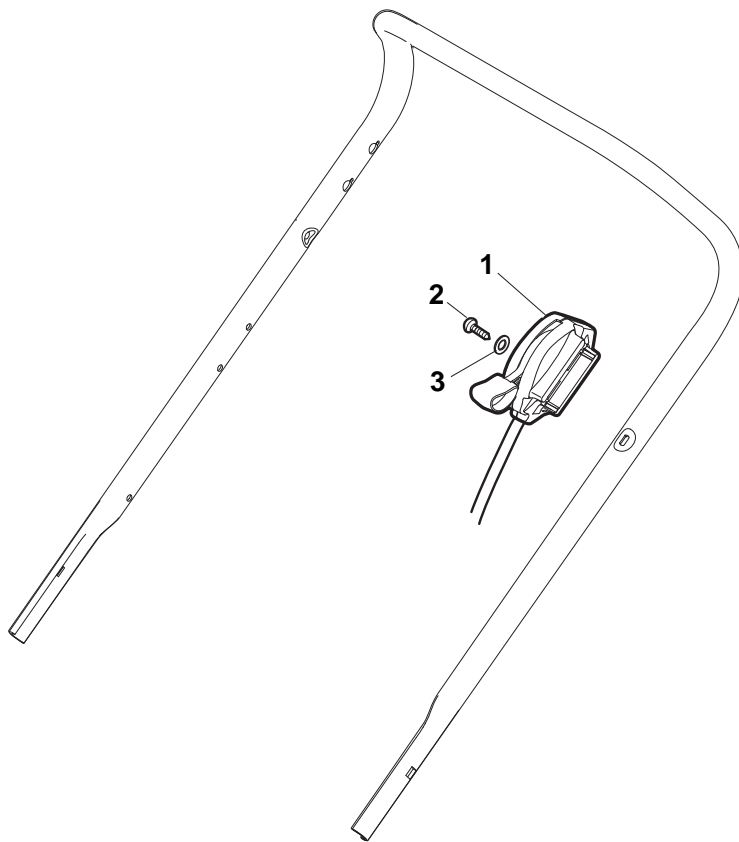

POS	PART. NO	Q.ty	DESCRIPTION	DESCRIZIONE	DESCRIPTION	BESCHREIBUNG	REMARKS
1	181005501/1	1	Throttle Cable	Cavo Acceleratore	Cable, Accelérateur	Gashebel Kabel	GGP Engine
1	181005501/1	1	Throttle Cable	Cavo Acceleratore	Cable, Accelérateur	Gashebel Kabel	Honda Engine
1	181005502/1	1	Throttle Cable	Cavo Acceleratore	Cable, Accelérateur	Gashebel Kabel	B&S Engine
1	181005503/1	1	Throttle Cable	Cavo Acceleratore	Cable, Accelérateur	Gashebel Kabel	Honda AC Engine
1	181005504/1	1	Throttle Cable	Cavo Acceleratore	Cable, Accelérateur	Gashebel Kabel	GGP 150cc
1	181005520/1	1	Throttle Cable	Cavo Acceleratore	Cable, Accelérateur	Gashebel Kabel	B&S 750-700
1	181005525/0	1	Throttle Cable	Cavo Acceleratore	Cable, Accelérateur	Gashebel Kabel	B&S E Series
1	181005537/0	1	Throttle Cable	Cavo Acceleratore	Cable, Accelérateur	Gashebel Kabel	GGP 100cc
2	112735103/0	1	Screw	Vite	Vis	Schraube	
3	112523040/0	1	Washer	Rosetta	Rondelle	Scheibe