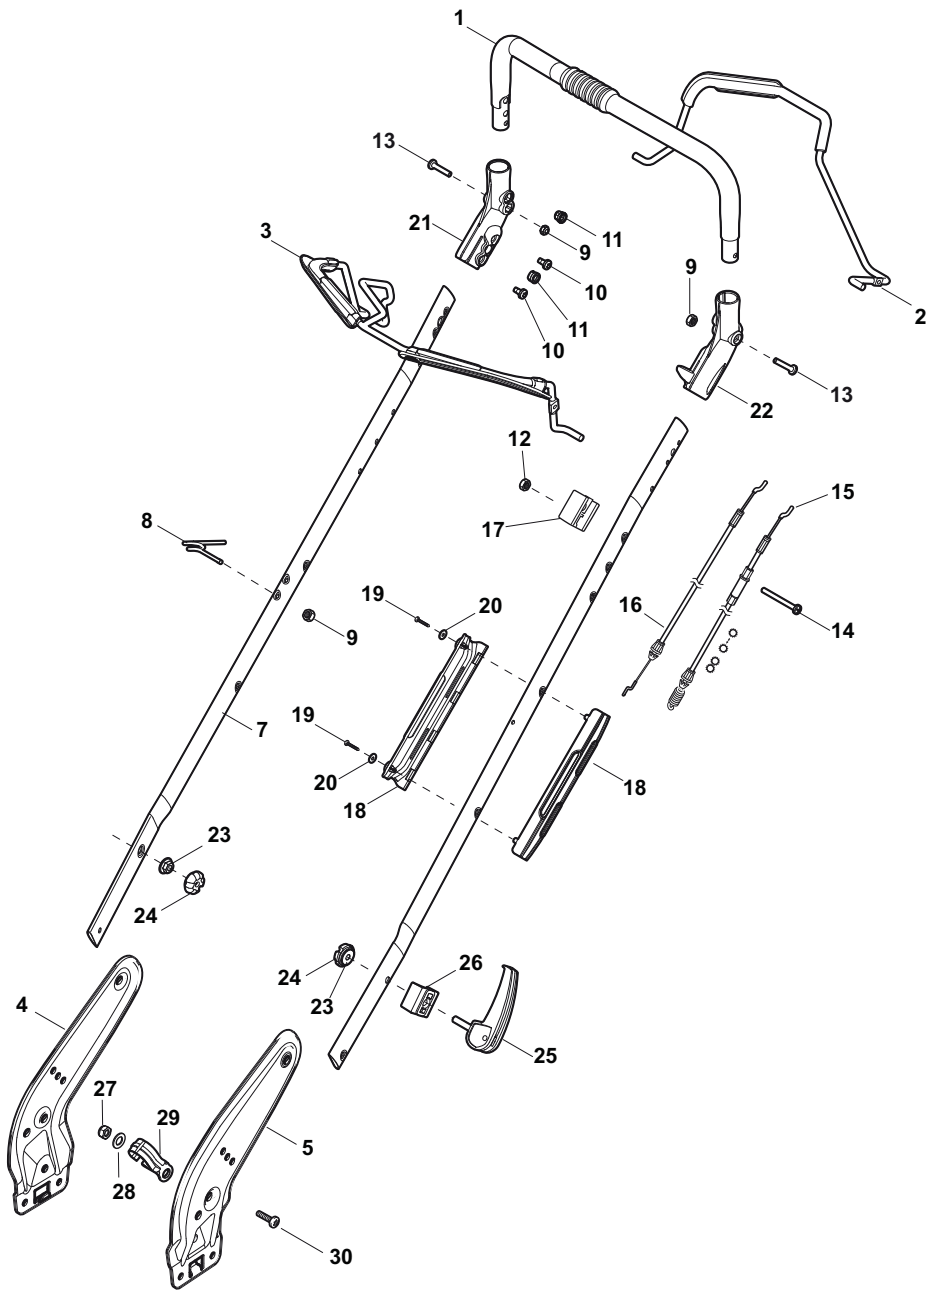

POS	PART. NO	Q.ty	DESCRIPTION	DESCRIZIONE	DESCRIPTION	BESCHREIBUNG	REMARKS
1	381006670/2	1	Handgrip	Impugnatura	Poignée	Handgriff	
2	381003349/0	1	Lever, Driving	Leva Trazione	Levier Traction	Antriebhebel	
3	381003344/0	1	Lever, Engine Brake	Leva Freno Motore	Levier Frein Moteur	Hebel, Motorbremse	
4	381005149/0	1	Bracket, R	Staffa Dx	Etrier Droit	Steigbügel, Rechte	
5	381005151/0	1	Bracket, L	Staffa Sx	Etrier Gauche	Steigbügel, Linke	
7	381006773/0	2	Handle Black	Manico Nero	Mancheron Noir	Holm Schwarz	Black
7	381006774/0	2	Handle Grey	Manico Grigio	Mancheron Gris	Holm Grau	Grey
8	122430309/0	1	Spring	Molla	Ressort	Feder	
9	112154330/0	2	Nut	Dado	Ecrou	Mutter	
10	112735662/1	4	Screw	Vite	Vis	Schraube	
11	322041967/0	4	Bush	Bussola	Douille	Büchse	
12	112154510/0	3	Nut	Dado	Ecrou	Mutter	
13	112728721/0	2	Screw	Vite	Vis	Schraube	
14	112727784/0	1	Screw	Vite	Vis	Schraube	
14	112727786/0	1	Screw	Vite	Vis	Schraube	
15	381030093/0	1	Cable, Rear Drive	Cavo Comando Trazione	Câble, Comm. Traction	Kabel, Antrieb	
16	181030073/0	1	Cable, Thread Engine Brake	Cavo Freno Motore	Cable Frein Moteur	Kabel, Motorbremse	
17	322551639/0	1	Plate	Piastrina	Plaquette	Plättchen	
18	322806644/0	1	Protection	Cappuccio	Capuchon	Stecker	
19	112727812/0	2	Screw	Vite	Vis	Schraube	
20	112523000/1	2	Washer	Rosetta	Rondelle	Scheibe	
21	322488301/0	1	Support , R	Supporto, Parte Dx	Support, D	Halter, Rechte	
22	322488303/0	1	Support, L	Supporto, Parte Sx	Support, G	Halter, Linke	
23	112154220/0	2	Nut	Dado	Ecrou	Mutter	
24	322399835/0	2	Knob	Manopolina	Poignée	Griff	
25	381003253/0	2	Handle	Maniglia	Poignée	Griff	
26	322680017/0	2	Support	Supporto	Support	Halter	
27	112155000/0	1	Nut	Dado	Ecrou	Mutter	
28	125038002/1	1	Bush	Bussola	Douille	Büchse	
29	322192156/0	1	Fair Led	Fascetta	Collier	Bowdenzughalter	
30	112760605/0	1	Screw	Vite	Vis	Schraube