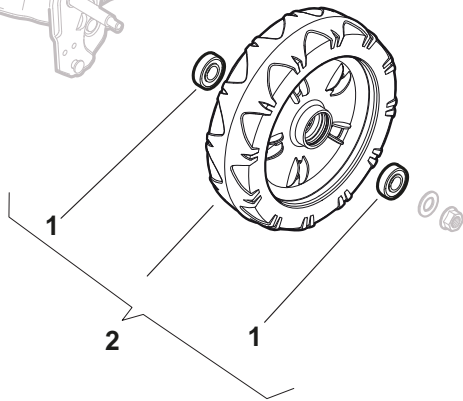

POS	PART. NO	Q.ty	DESCRIPTION	DESCRIZIONE	DESCRIPTION	BESCHREIBUNG	REMARKS
1	119216035/0	8	Bearing	Cuscinetto	Coussinet	Lager	
2	381007416/2	4	Wheel Ø 200	Ruota Ø 200	Roue Ø 200	Rad Ø 200