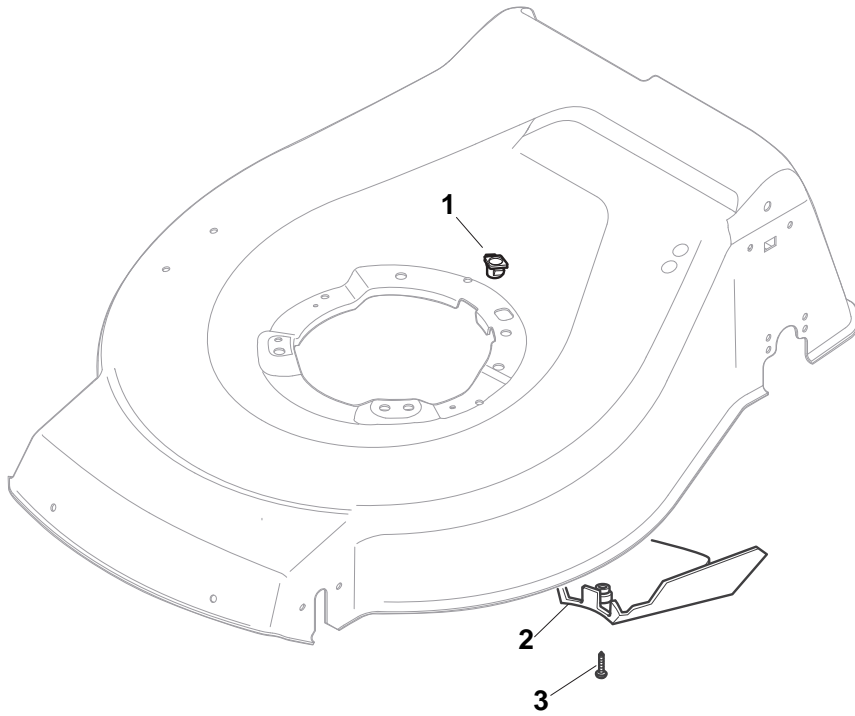

POS	PART. NO	Q.ty	DESCRIPTION	DESCRIZIONE	DESCRIPTION	BESCHREIBUNG	REMARKS
1	322291150/0	1	Rubber Insert	Inserto In Gomma	Insert De	Gummi Einsatz	
2	122060192/0	1	Protection, Belt	Carter Cinghia	Protection Courroire	Schutz, Riemen	
3	112728530/0	1	Screw	Vite	Vis	Schraube