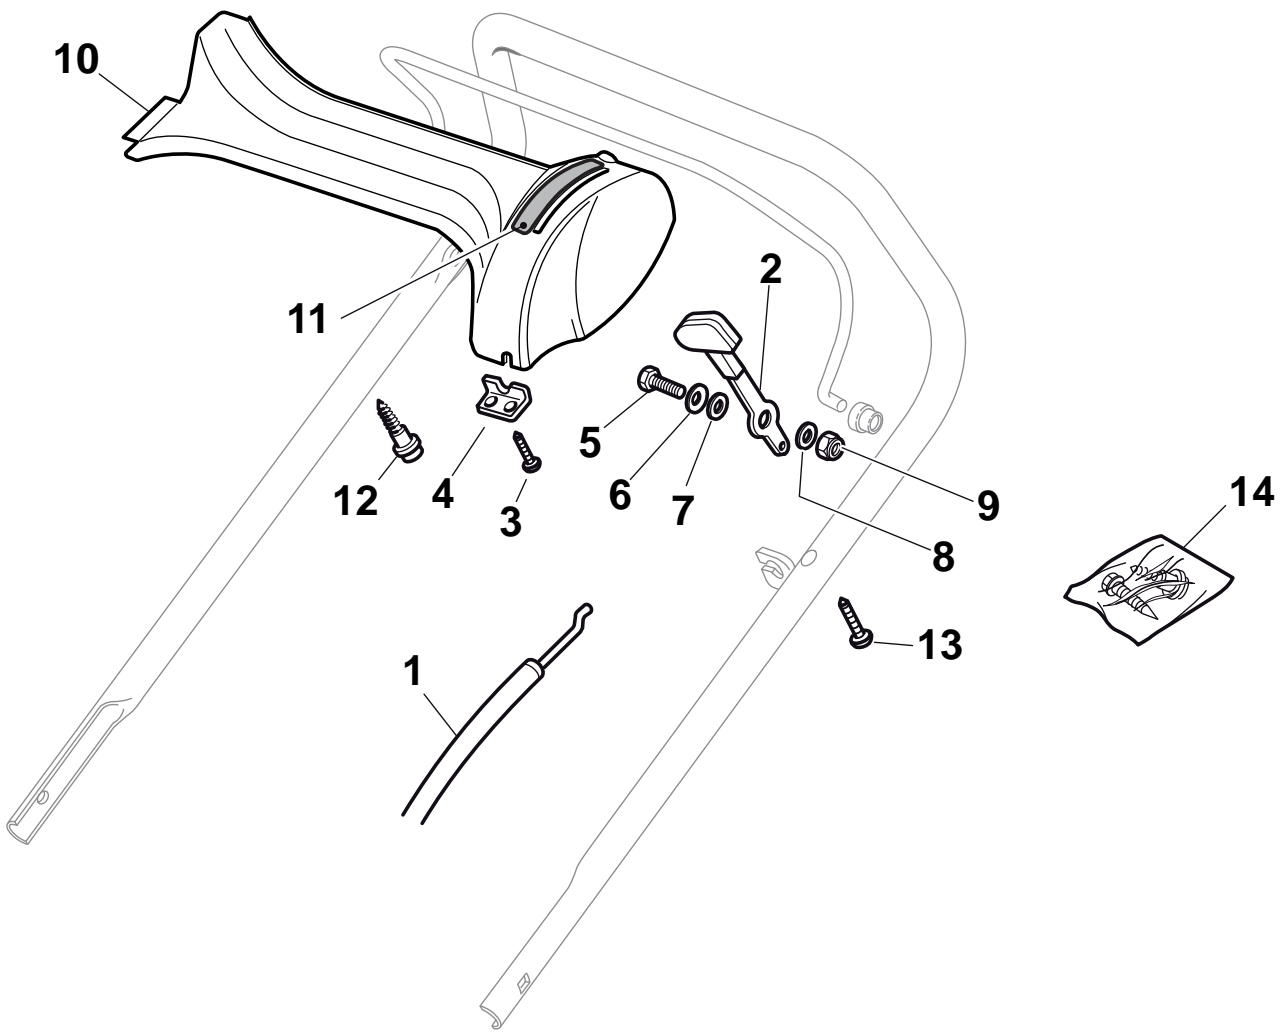

POS	PART. NO	Q.ty	DESCRIPTION	DESCRIZIONE	DESCRIPTION	BESCHREIBUNG	REMARKS
1	481007160/0	1	Throttle Cable	Cavo Acceleratore	Cable, Accelérateur	Gashebel Kabel	
2	381007221/0	1	Lever, Throttle	Leva, Acceleratore	Levier, Accelérateur	Hebel, Beshleuniger	B&S 450-500 / GGP150cc
2	381007280/2	1	Lever, Throttle	Leva, Acceleratore	Levier, Accelérateur	Hebel, Beshleuniger	Honda-B&S-GGP Engine
3	112735105/0	2	Screw	Vite	Vis	Schraube	
4	322981467/0	1	Plate	Piastrina	Plaquette	Plättchen	
5	112791500/0	1	Screw	Vite	Vis	Schraube	
6	112530060/0	1	Elastic Washer	Disco Elastico	Disque Elastique	Federscheibe	
7	112523040/0	1	Washer	Rosetta	Rondelle	Scheibe	
8	112523040/0	1	Washer	Rosetta	Rondelle	Scheibe	
9	112154510/0	1	Nut	Dado	Ecrou	Mutter	
10	322120189/0	1	Dash Board Red	Cruscotto Rosso	Console Rouge	Konsole Rote	
11	114356743/1	1	Label	Etichetta	Etiquette	Etikette	Honda-GGP Engine
11	114356744/1	1	Label	Etichetta	Etiquette	Etikette	B&S Engine
11	114356906/1	1	Label	Etichetta	Etiquette	Etikette	B&S DOV
11	114357646/1	1	Label	Etichetta	Etiquette	Etikette	Honda AC Engine
12	122943006/0	1	Screw	Vite	Vis	Schraube	
13	112728460/0	1	Screw	Vite	Vis	Schraube	
14	381008609/0	1	Outfit, Screws	Dotazione Viteria	Dotation Visserie	Satz, Schrauben