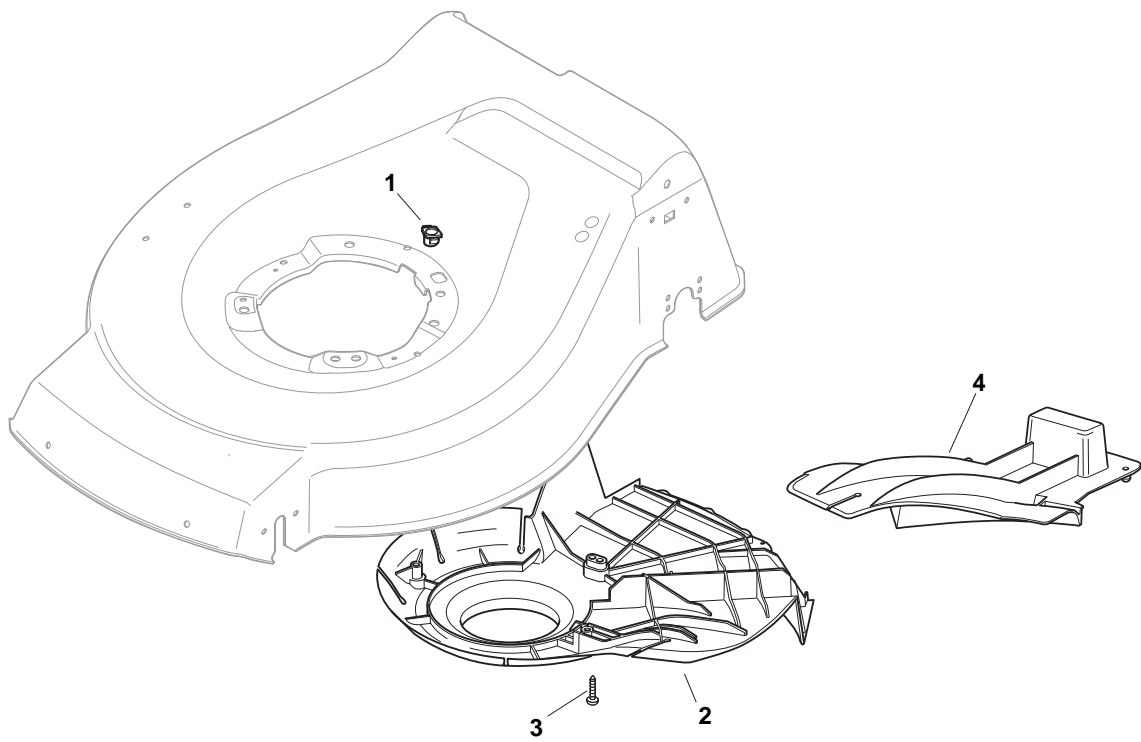

POS	PART. NO	Q.ty	DESCRIPTION	DESCRIZIONE	DESCRIPTION	BESCHREIBUNG	REMARKS
1	322291150/0	1	Rubber Insert	Inserto In Gomma	Insert De	Gummi Einsatz	
2	322060198/1	1	Protection, Belt	Carter Cinghia	Protection Courroire	Schutz, Riemen	
3	112728530/0	3	Screw	Vite	Vis	Schraube	
4	322140223/0	1	Deflector	Deflettore	Deflecteur	Abweiser