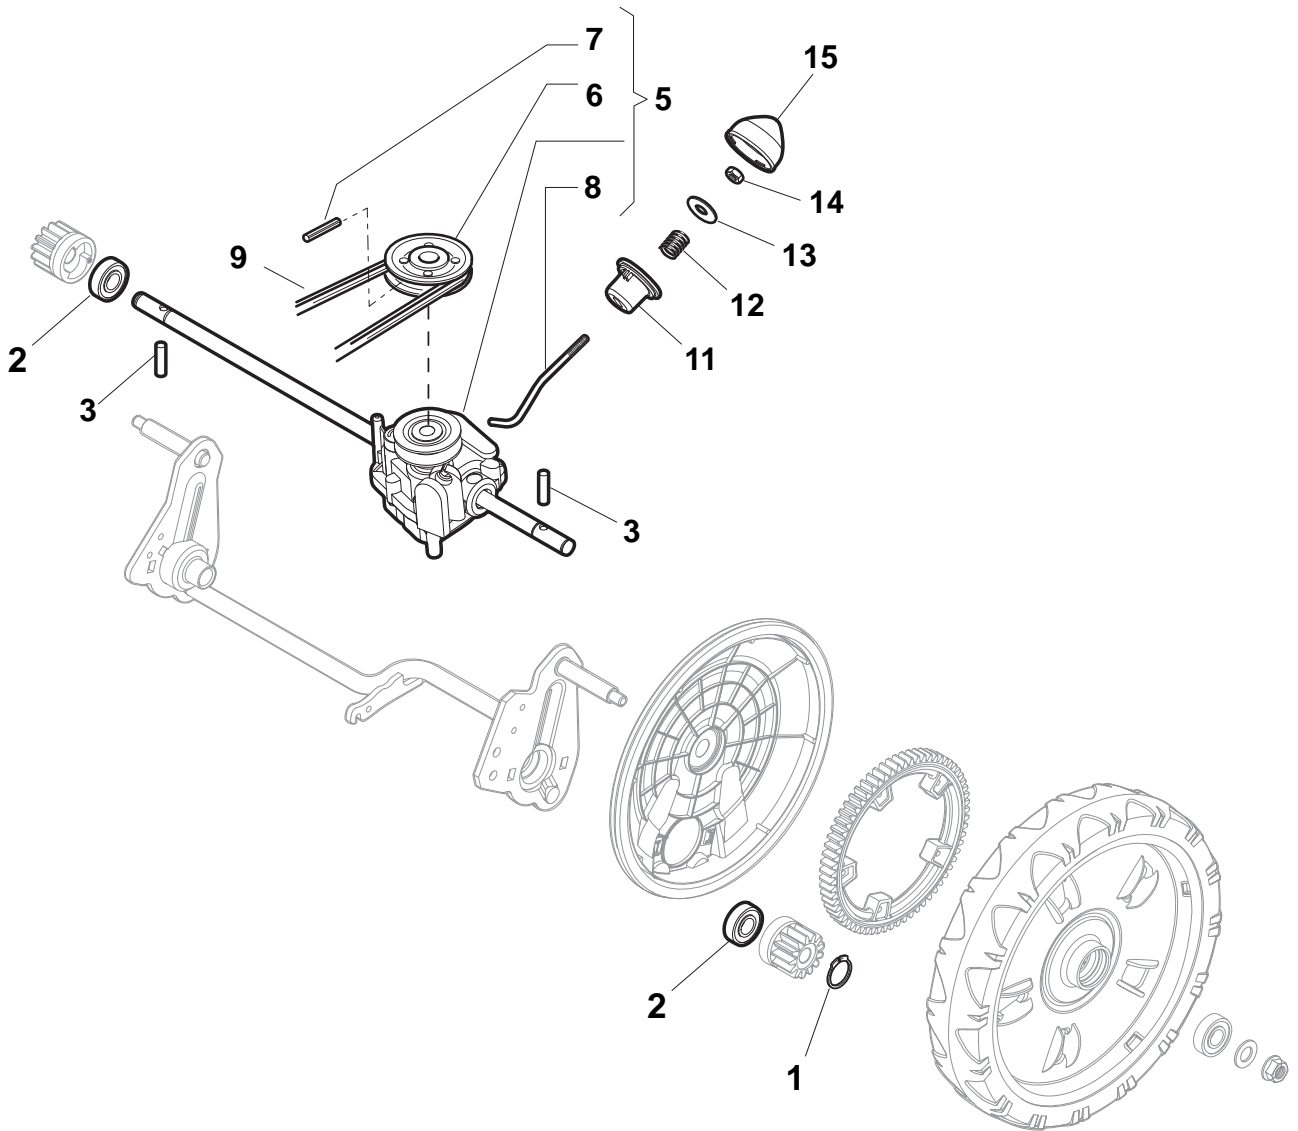

POS	PART. NO	Q.ty	DESCRIPTION	DESCRIZIONE	DESCRIPTION	BESCHREIBUNG	REMARKS
1	112608600/0	2	Seeger	Seeger	Seeger	Seeger	
2	119216035/0	2	Bearing	Cuscinetto	Coussinet	Lager	
3	122753000/0	2	Pin	Perno	Pivot	Bolzen	
5	181003092/0	1	Gear Box G.T. Dog Clutch	Gruppo Trazione G.T. Dog Clutch	Groupe Traction G.T. Dog Clutch	Antrieb G.T. Dog Clutch	Dog Clutch
5	181003076/1	1	Gear Box G.T. Cone Clutch	Gruppo Trazione G.T. Cone Clutch	Groupe Traction G.T. Cone Clutch	Antrieb G.T. Cone Clutch	Cone Clutch
6	122601904/0	1	Pulley	Puleggia	Poulie	Riemenscheibe	
7	112645705/0	1	Pin	Perno	Pivot	Bolzen	
8	122033283/0	1	Adjustment Rod	Asta Regolazione	Tige Reglage	Verstellungstange	
9	135063800/0	1	Belt	Cinghia	Courroire	Riemen	
11	122041957/1	1	Bush	Bussola	Douille	Büchse	
12	122450063/0	1	Spring	Molla	Ressort	Feder	
13	322680009/0	1	Washer	Rosetta	Rondelle	Scheibe	
14	112154510/0	1	Nut	Dado	Ecrou	Mutter	
15	122110230/0	1	Cap	Puntale	Bouchon	Gummistopfen