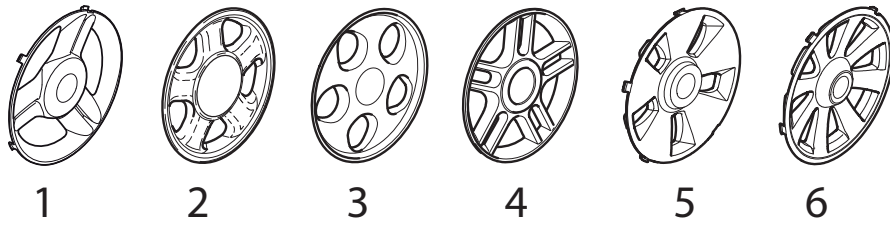

POS	PART. NO	Q.ty	DESCRIPTION	DESCRIZIONE	DESCRIPTION	BESCHREIBUNG	REMARKS
1	322110687/0	4	Hub Cap Grey	Coprимozzo Grigio	Couvre-Moyeu Gris	Radkappe Grau	
2	322110382/0	4	Hub Cap Grey	Coprимozzo Grigio	Couvre-Moyeu Gris	Radkappe Grau	
3	322110417/0	4	Hub Cap Grey	Coprимozzo Grigio	Couvre-Moyeu Gris	Radkappe Grau	
4	322110492/0	4	Hub Cap Grey	Coprимozzo Grigio	Couvre-Moyeu Gris	Radkappe Grau	
5	322110643/0	4	Hub Cap Grey	Coprимozzo Grigio	Couvre-Moyeu Gris	Radkappe Grau	
6	322110645/0	4	Hub Cap Grey	Coprимozzo Grigio	Couvre-Moyeu Gris	Radkappe Grau