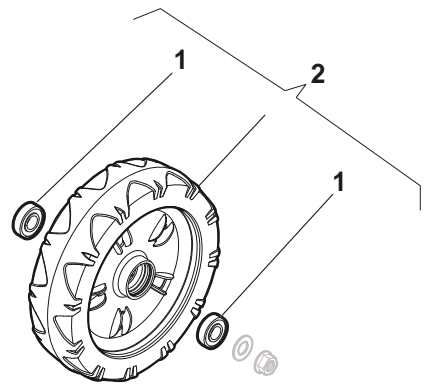

POS	PART. NO	Q.ty	DESCRIPTION	DESCRIZIONE	DESCRIPTION	BESCHREIBUNG	REMARKS
1	119216035/0	8	Bearing	Cuscinetto	Coussinet	Lager	
2	381007416/2	4	Wheel Ø 200	Ruota Ø 200	Roue Ø 200	Rad Ø 200