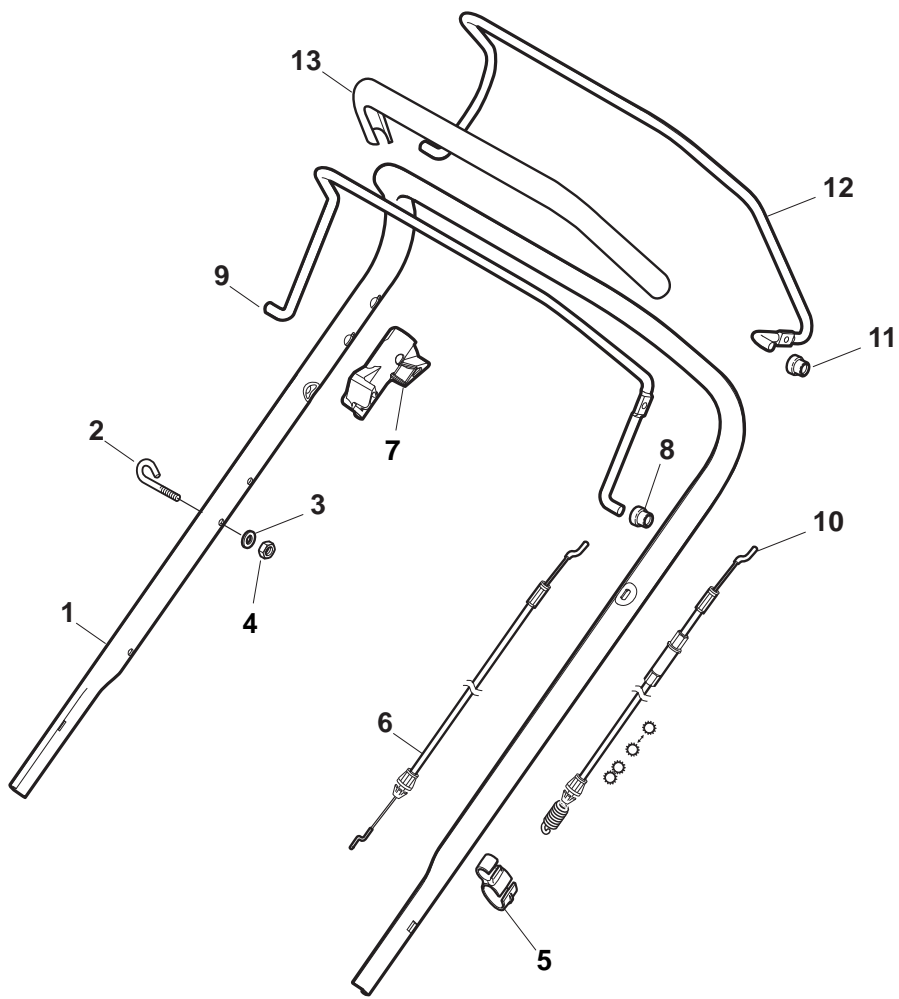

POS	PART. NO	Q.ty	DESCRIPTION	DESCRIZIONE	DESCRIPTION	BESCHREIBUNG	REMARKS
1	381006838/0	1	Handle, Upper Part	Manico, Parte Sup	Mancheron, Partie Superieure	Holm, Oberteil	for NT Throttle/DELTA Dashboard
1	381007522/0	1	Handle, Upper Part	Manico, Parte Sup	Mancheron, Partie Superieure	Holm, Oberteil	for TD-CA Dashboard (Black)
1	381007525/0	1	Handle, Upper Part	Manico, Parte Sup	Mancheron, Partie Superieure	Holm, Oberteil	for TD-CA Dashboard (Grey)
2	122430313/0	1	Guide Spring	Molla Guida	Ressort De Guide	Feder Führer	
3	112521330/0	1	Washer	Rosetta	Rondelle	Scheibe	
4	112154510/0	1	Nut	Dado	Ecrou	Mutter	
5	118390020/0	1	Fairlead	Fermacavo	Fixation Cable	Kabelbefestigung	
6	181030053/0	1	Cable, Thread Engine Brake	Cavo Freno Motore	Cable Frein Moteur	Kabel, Motorbremse	GGP-B&S Engine
6	181030054/0	1	Cable, Thread Engine Brake	Cavo Freno Motore	Cable Frein Moteur	Kabel, Motorbremse	GGP 150cc
6	181030056/0	1	Cable, Thread Engine Brake	Cavo Freno Motore	Cable Frein Moteur	Kabel, Motorbremse	B&S E Series
6	181030070/0	1	Cable, Thread Engine Brake	Cavo Freno Motore	Cable Frein Moteur	Kabel, Motorbremse	Honda Engine
7	322545204/0	1	Fulcrum Pin	Perno Fulcro	Pivot	Gelenkpunkt	
8	122041966/0	1	Bush	Bussola	Douille	Büchse	
9	181003300/1	1	Lever, Engine Brake	Leva Freno Motore	Levier Frein Moteur	Hebel, Motorbremse	
10	381030092/0	1	Cable, Rear Drive	Cavo Comando Trazione	Câble, Comm. Traction	Kabel, Antrieb	
11	122041966/0	1	Bush	Bussola	Douille	Büchse	
12	181003301/0	1	Lever, Driving	Leva Trazione	Levier Traction	Antriebhebel	
13	122291050/0	1	Handgrip Black	Impugnatura Manico Nera	Poignée Noir	Handgriff Schwarz