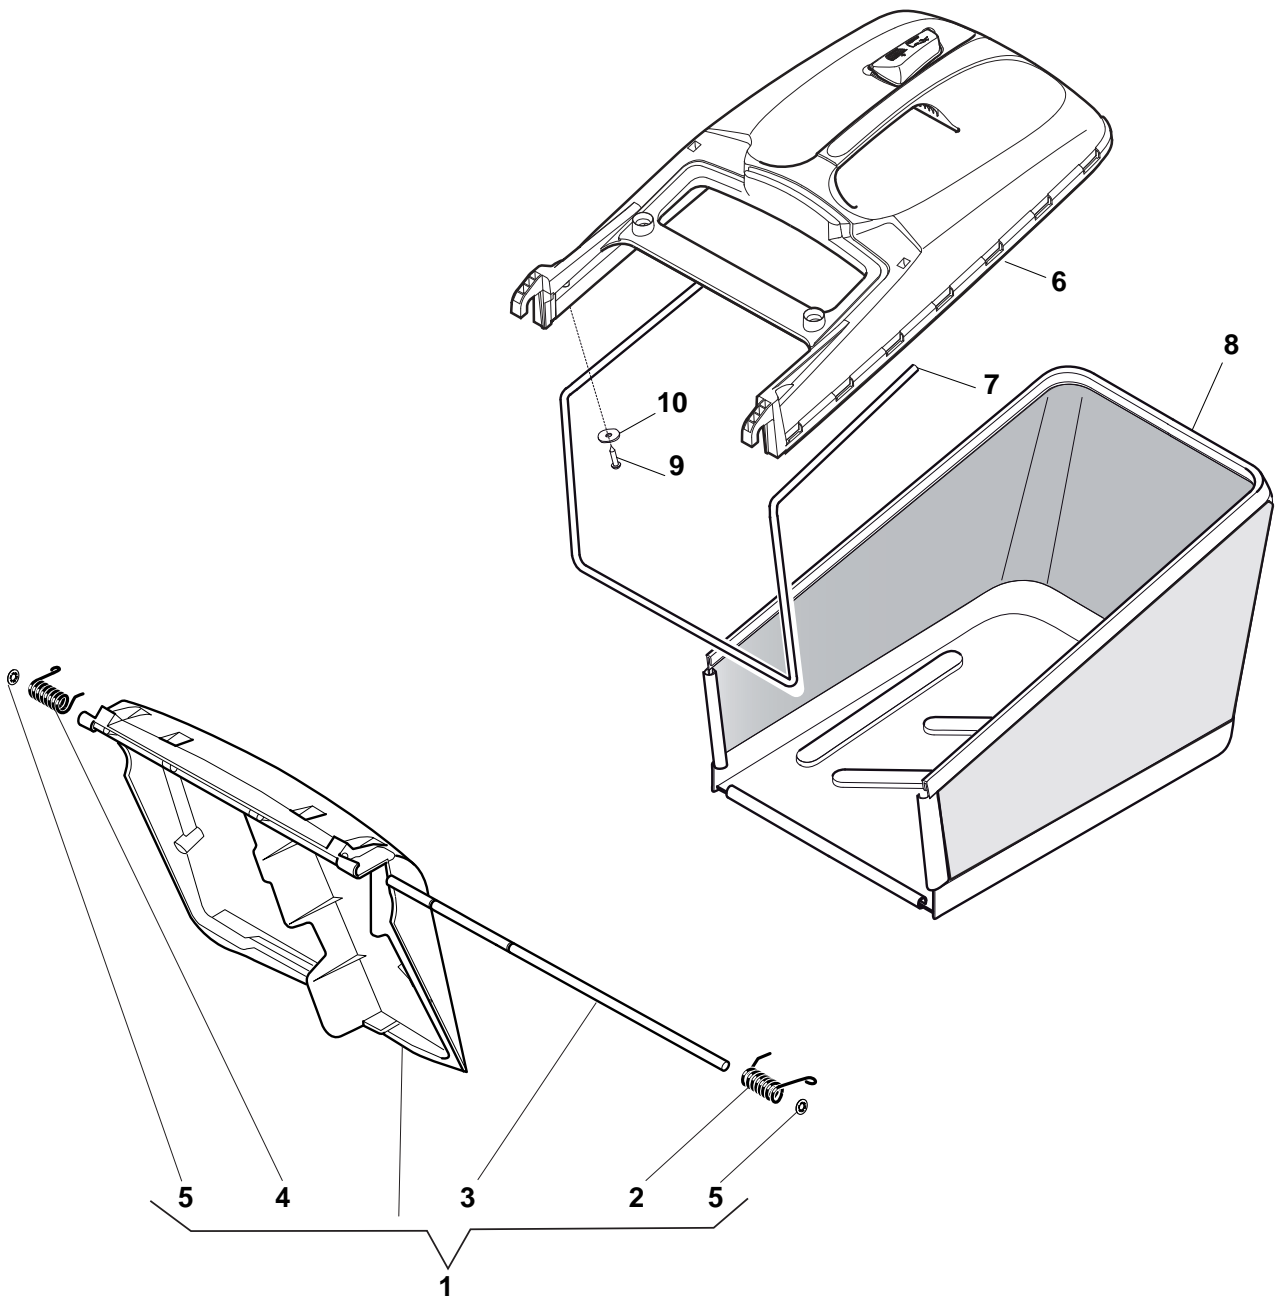

POS	PART. NO	Q.ty	DESCRIPTION	DESCRIZIONE	DESCRIPTION	BESCHREIBUNG	REMARKS
1	381008081/2	1	Stone-Guard Black	Parasassi Nero	Pare-Pierres, Noir	Prallblech, Schwarz	Black
1	381008082/2	1	Stone-Guard Yellow	Parasassi Giallo	Pare-Pierres, Jaune	Prallblech, Gelb	Yellow
2	122450466/0	1	L Spring	Molla Sx	Ressort G	Linke Feder	
3	122517882/0	1	Pin	Perno	Pivot	Bolzen	
4	122450465/0	1	R Spring	Molla Dx	Ressort D	Rechte Feder	
5	112604899/0	2	Crown Fastener	Fissatore A Corona	Fixateur A Couronne	Kronescheibe	
6	381486008/0	6	Grass-Box, Upper Part	Sacco, Parte Sup	Sac, Partie Superieure	Korb, Oberteil	Black
6	381486012/0	6	Grass-Box, Upper Part	Sacco, Parte Sup	Sac, Partie Superieure	Korb, Oberteil	Yellow
7	122608525/0	1	Stiffening Lower	Rinforzo Inf	Réinforcement Inf	Verstärkung Untere	
8	181002211/0	1	Box, Fabric	Sacco, Tela	Sac, Toile	Sack, Tuck	
9	112728680/0	2	Screw	Vite	Vis	Schraube	
10	112523050/0	2	Washer	Rosetta	Rondelle	Scheibe