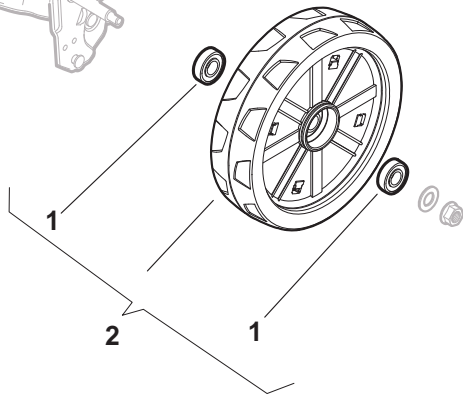

POS	PART. NO	Q.ty	DESCRIPTION	DESCRIZIONE	DESCRIPTION	BESCHREIBUNG	REMARKS
1	119216035/0	4	Bearing	Cuscinetto	Coussinet	Lager	
2	381007483/1	2	Wheel Ø 200	Ruota Ø 200	Roue Ø 200	Rad Ø 200