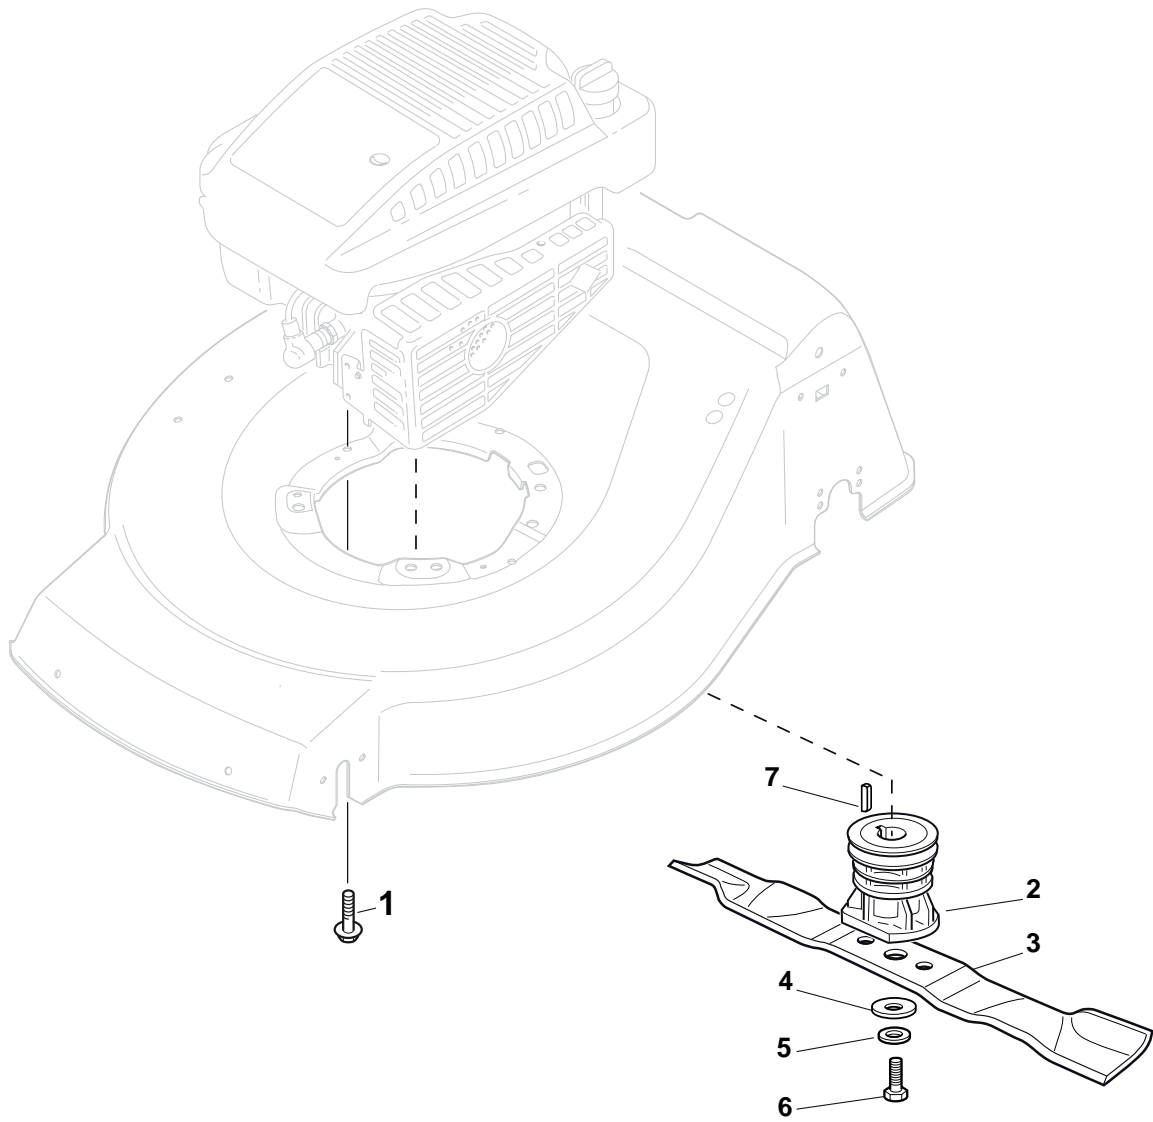

POS	PART. NO	Q.ty	DESCRIPTION	DESCRIZIONE	DESCRIPTION	BESCHREIBUNG	REMARKS
1	112735108/1	2	Screw	Vite	Vis	Schraube	for GGP 196cc
1	112735108/1	3	Screw	Vite	Vis	Schraube	HONDA-GGP-B&S Engine
1	112735109/1	1	Screw	Vite	Vis	Schraube	for GGP 196cc
2	122465607/3	1	Hub With Pulley, Crankshaft Ø 22.2	Mozzo Con Puleggia, Albero Motore Ø 22.2	Moyeu Avec Poulie, Arbre Moteur Ø 22.2	Nabe Mit Scheibe, Motorwelle Ø 22.2	B&S-GGP Engine
2	122465608/2	1	Hub With Pulley, Crankshaft Ø 25	Mozzo Con Puleggia, Albero Motore Ø 25	Moyeu Avec Poulie, Arbre Moteur Ø 25	Nabe Mit Scheibe, Motorwelle Ø 25	Honda Engine
3	181004458/0	1	Blade Standard	Coltello Standard	Lame Standard	Messer Standard	
4	122160400/0	1	Elastic Washer	Disco Elastico	Disque Elastique	Federscheibe	
5	112523080/0	1	Washer	Rosetta	Rondelle	Scheibe	
6	112735698/0	1	Screw	Vite	Vis	Schraube	
7	112139100/0	1	Feather, Crankshaft Ø 22.2	Linguetta, Albero Motore Ø 22.2	Clavette, Arbre Moteur Ø 22.2	Keil, Motorwelle Ø 22.2	B&S-GGP Engine
7	112139150/0	1	Feather, Crankshaft Ø 25	Linguetta, Albero Motore Ø 25	Clavette, Arbre Moteur Ø 25	Keil, Motorwelle Ø 25	Honda Engine