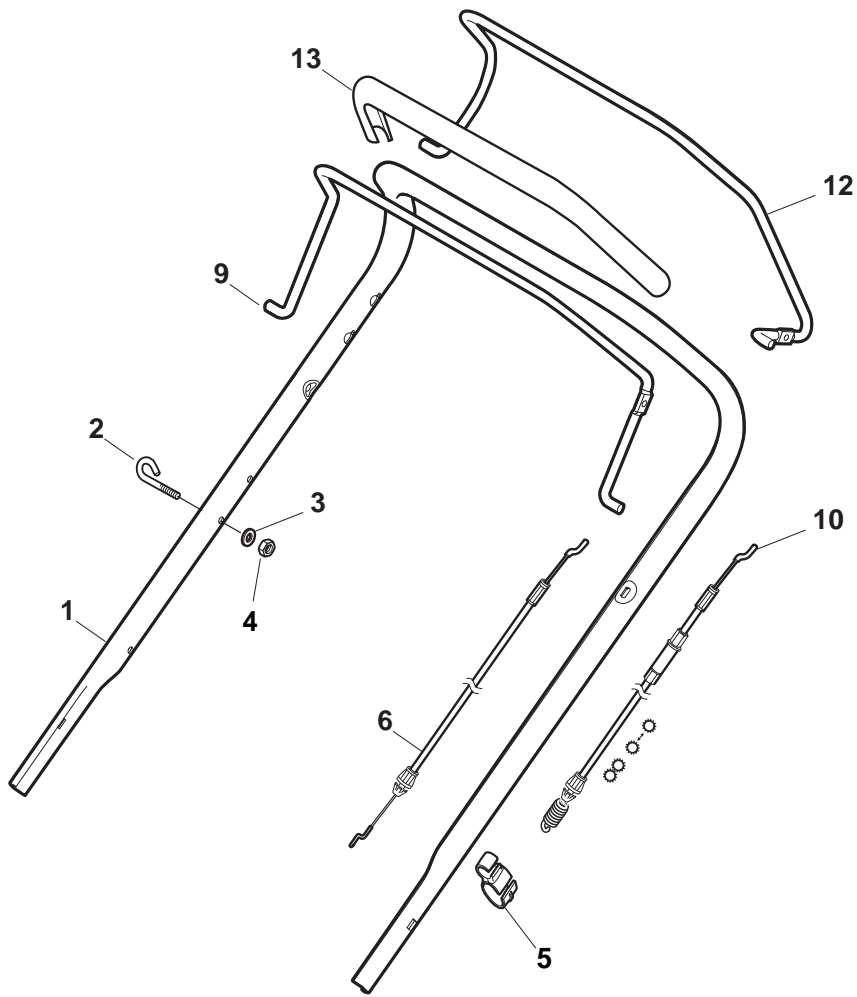

POS	PART. NO	Q.ty	DESCRIPTION	DESCRIZIONE	DESCRIPTION	BESCHREIBUNG	REMARKS
1	381007520/0	1	Handle, Upper Part	Manico, Parte Sup	Mancheron, Partie Superieure	Holm, Oberteil	TD-CA Dashboard/ RPM Fix
1	381006840/0	1	Handle, Upper Part	Manico, Parte Sup	Mancheron, Partie Superieure	Holm, Oberteil	DELTA Dashboard / Throttle
2	122430313/0	1	Guide Spring	Molla Guida	Ressort De Guide	Feder Führer	
3	112521330/0	1	Washer	Rosetta	Rondelle	Scheibe	
4	112154510/0	1	Nut	Dado	Ecrou	Mutter	
5	118390020/0	1	Fairlead	Fermacavo	Fixation Cable	Kabelbefestigung	
6	181030053/0	1	Cable, Thread Engine Brake	Cavo Freno Motore	Cable Frein Moteur	Kabel, Motorbremse	GGP-B&S Engine
6	181030054/0	1	Cable, Thread Engine Brake	Cavo Freno Motore	Cable Frein Moteur	Kabel, Motorbremse	GGP 150cc
6	181030056/0	1	Cable, Thread Engine Brake	Cavo Freno Motore	Cable Frein Moteur	Kabel, Motorbremse	B&S E Series
6	181030070/0	1	Cable, Thread Engine Brake	Cavo Freno Motore	Cable Frein Moteur	Kabel, Motorbremse	Honda Engine
9	181003363/1	1	Lever, Engine Brake Black	Leva Freno Motore Nero	Levier Frein Moteur Noir	Hebel, Motorbremse Schwarz	
10	381030051/0	1	Cable, Rear Drive	Cavo Comando Trazione	Câble, Comm. Traction	Kabel, Antrieb	
12	181003364/0	1	Lever, Driving Black	Leva Trazione Nero	Levier Traction Noir	Hebel, Antrieb Schwarz	
13	122291050/0	1	Handgrip Black	Impugnatura Manico Nera	Poignée Noir	Handgriff Schwarz