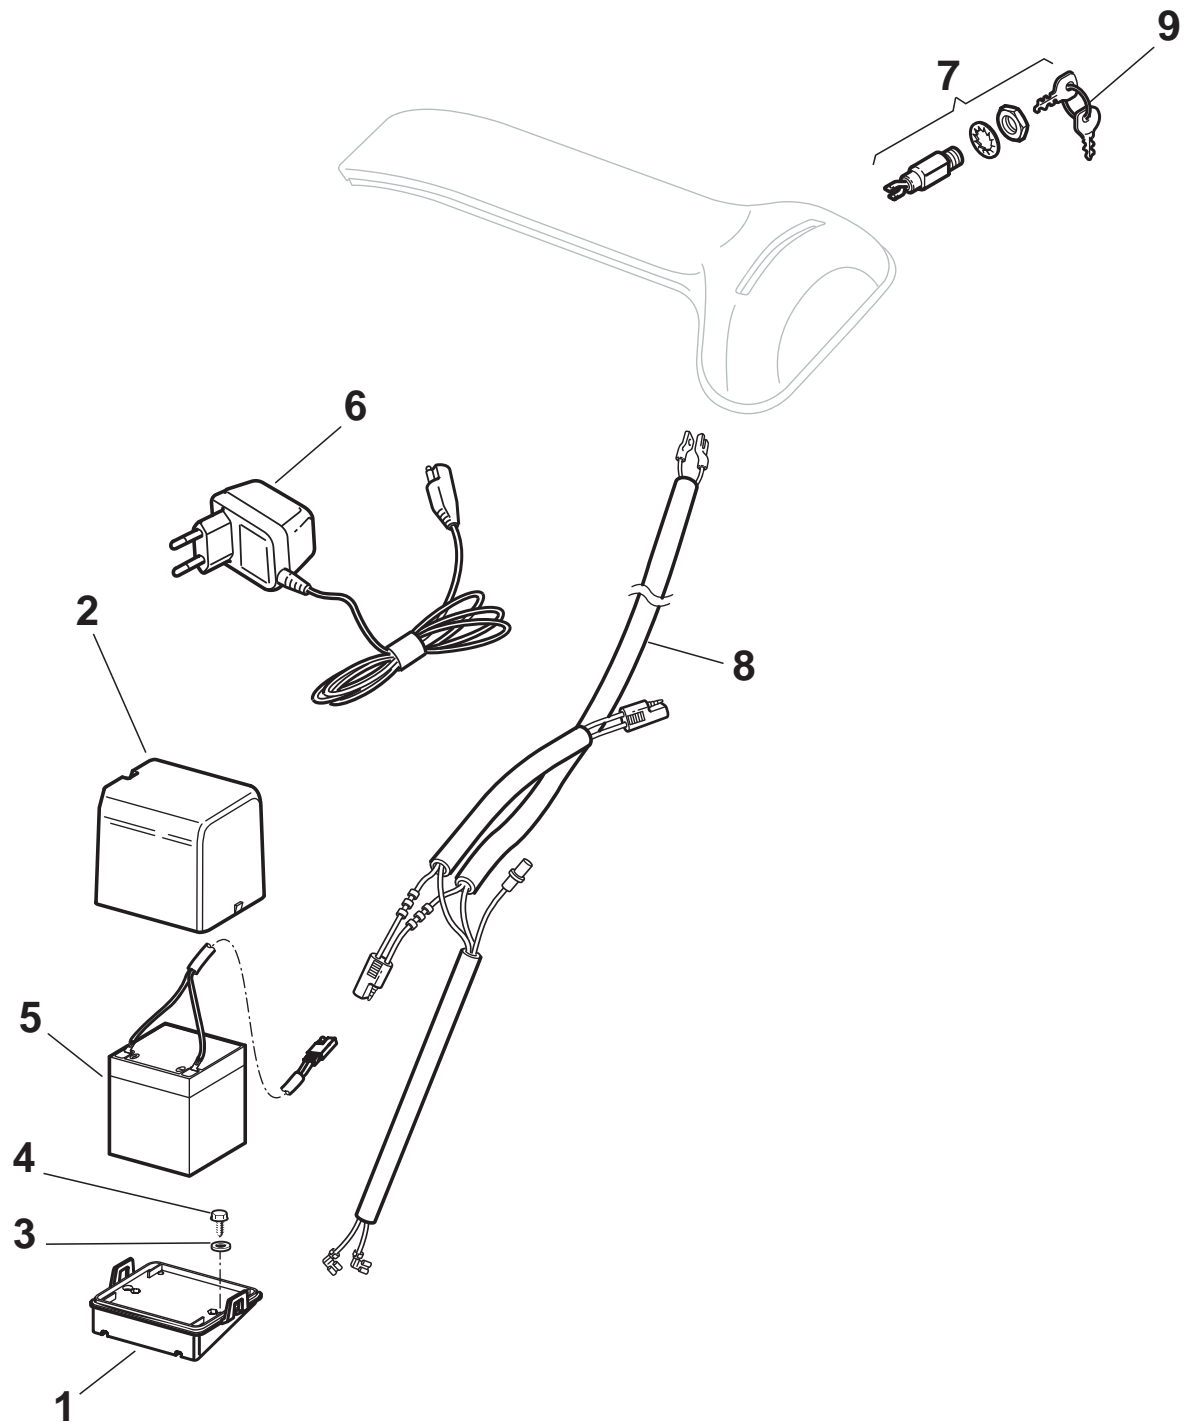

POS	PART. NO	Q.ty	DESCRIPTION	DESCRIZIONE	DESCRIPTION	BESCHREIBUNG	REMARKS
1	322785123/0	1	Support, Battery	Supporto Batteria	Support Batterie	Halter, Batterie	
2	322109530/0	1	Cover	Capottina	Capot	Haube	
3	112521310/0	2	Washer	Rosetta	Rondelle	Scheibe	
4	112731590/0	2	Screw	Vite	Vis	Schraube	
5	118120052/0	1	Battery	Batteria	Batterie	Batterie	
6	118204120/0	1	Battery Charger	Carica Batteria	Chargeur De Batterie	Ladgerät	EU Plug
6	118204121/0	1	Battery Charger	Carica Batteria	Chargeur De Batterie	Ladgerät	Uk Plug
7	118450050/0	1	Switch	Interruttore	Interrupteur	Schalter	
8	118204192/3	1	Cable, Start	Cavo Avviamento	Cable Démarrage	Kabel, Start	GGP-B&S Engine
8	118204198/0	1	Cable, Start	Cavo Avviamento	Cable Démarrage	Kabel, Start	Honda Engine
9	118210016/1	1	Starting Key	Chiave Avviamento	Clef A Demarrage	Schlüssel Für Start