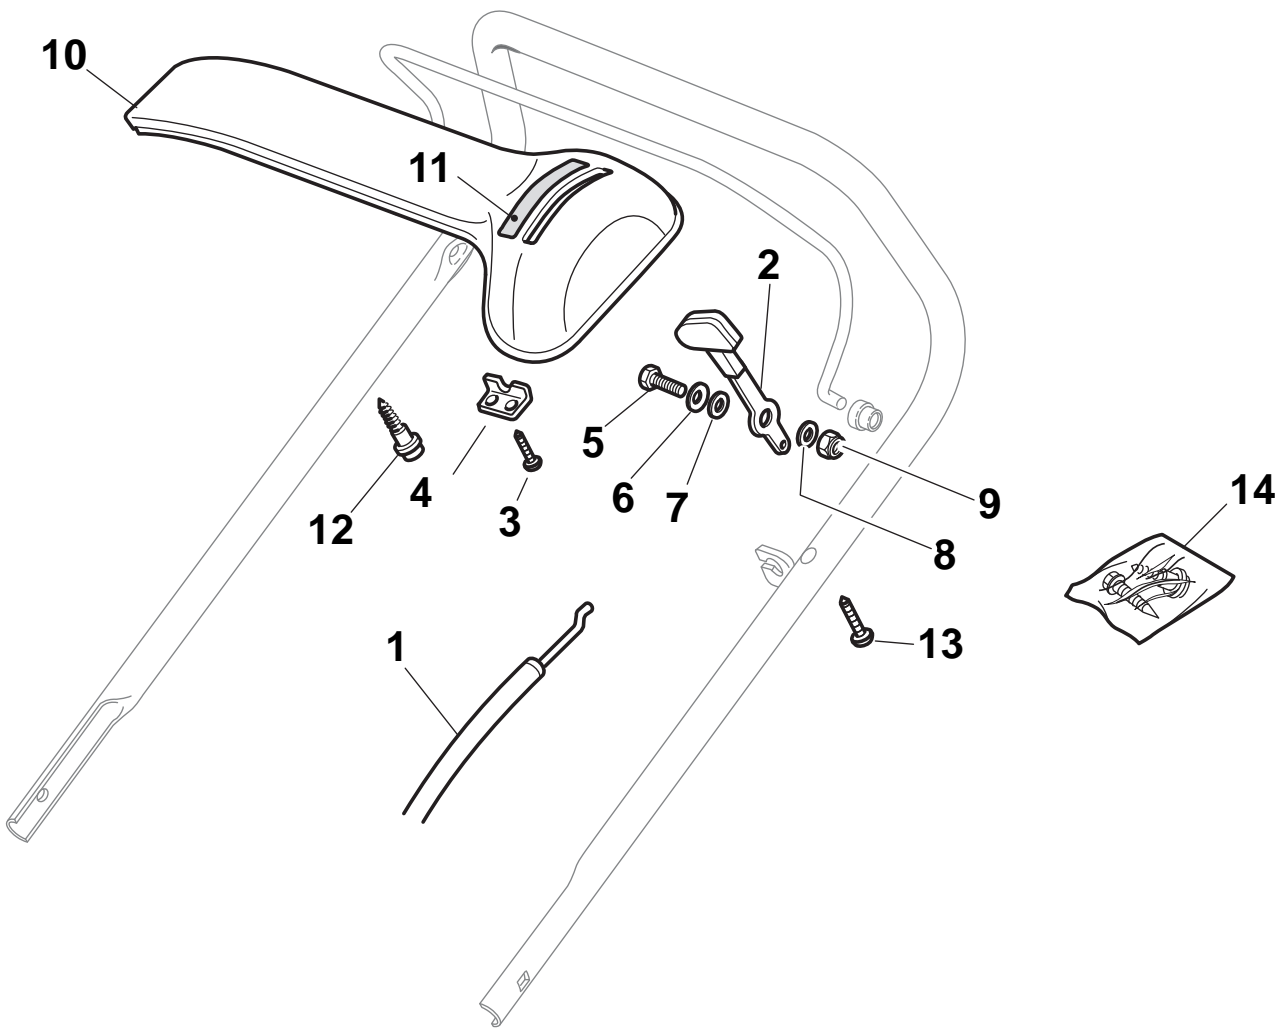

POS	PART. NO	Q.ty	DESCRIPTION	DESCRIZIONE	DESCRIPTION	BESCHREIBUNG	REMARKS
1	481007160/0	1	Throttle Cable	Cavo Acceleratore	Cable, Accelérateur	Gashebel Kabel	
2	381007221/0	1	Lever, Throttle	Leva, Acceleratore	Levier, Accelérateur	Hebel, Beshleuniger	B&S 450-500 / GGP150cc
2	381007280/2	1	Lever, Throttle	Leva, Acceleratore	Levier, Accelérateur	Hebel, Beshleuniger	Honda-B&S-GGP Engine
3	112735105/0	2	Screw	Vite	Vis	Schraube	
4	322981467/0	1	Plate	Piastrina	Plaquette	Plättchen	
5	112791500/0	1	Screw	Vite	Vis	Schraube	
6	112530060/0	1	Elastic Washer	Disco Elastico	Disque Elastique	Federscheibe	
7	112523040/0	1	Washer	Rosetta	Rondelle	Scheibe	
8	112523040/0	1	Washer	Rosetta	Rondelle	Scheibe	
9	112154510/0	1	Nut	Dado	Ecrou	Mutter	
10	422120152/0	1	Dash Board Yellow	Cruscotto Giallo	Console Jaune	Konsole Gelbe	
10	422120154/0	1	Dash Board Red	Cruscotto Rosso	Console Rouge	Konsole Rote	
10	422120158/0	1	Dash Board Black	Cruscotto Nero	Console Noire	Konsole Schwarze	
11	114356743/1	1	Label	Etichetta	Etiquette	Etikette	Honda-GGP Engine
11	114356744/1	1	Label	Etichetta	Etiquette	Etikette	B&S Engine
11	114356906/1	1	Label	Etichetta	Etiquette	Etikette	B&S DOV
11	114357646/1	1	Label	Etichetta	Etiquette	Etikette	Honda AC Engine
12	122943006/0	1	Screw	Vite	Vis	Schraube	
13	112728460/0	1	Screw	Vite	Vis	Schraube	
14	381008609/0	1	Outfit, Screws	Dotazione Viteria	Dotation Visserie	Satz, Schrauben