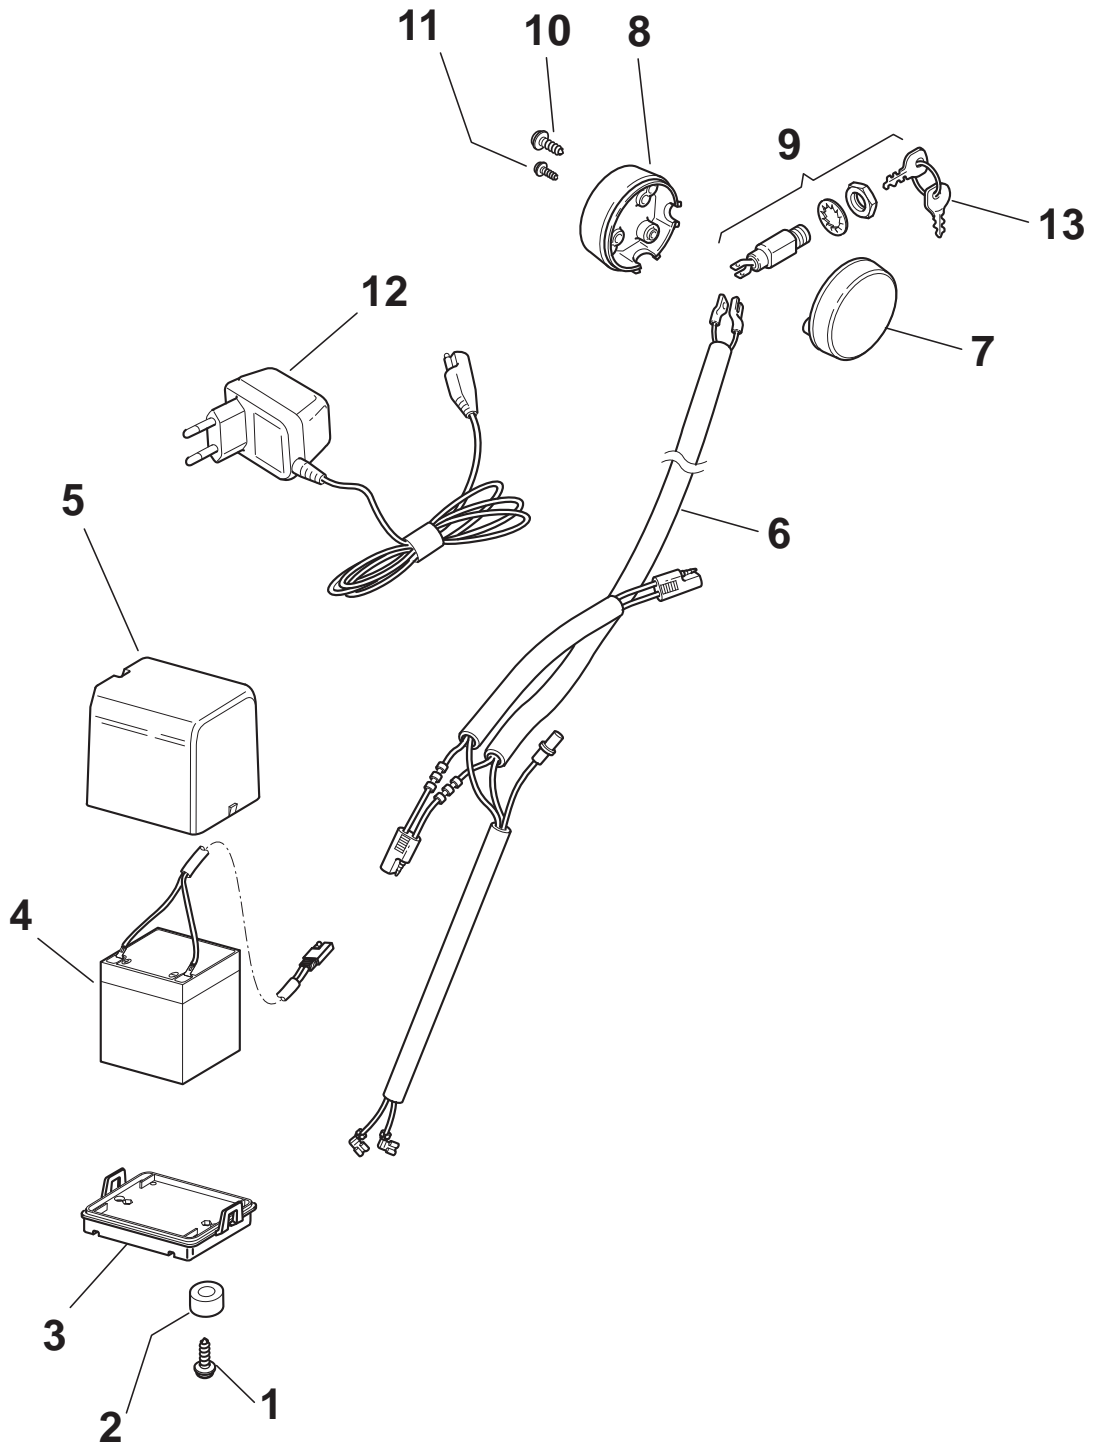

POS	PART. NO	Q.ty	DESCRIPTION	DESCRIZIONE	DESCRIPTION	BESCHREIBUNG	REMARKS
1	112731590/0	2	Screw	Vite	Vis	Schraube	
2	125160012/0	2	Spacer	Distanziale	Entretoise	Distanzring	
3	322785123/0	1	Support, Battery	Supporto Batteria	Support Batterie	Halter, Batterie	
4	118120052/0	1	Battery	Batteria	Batterie	Batterie	
5	322109530/0	1	Cover	Capottina	Capot	Haube	
6	118204192/3	1	Cable, Start	Cavo Avviamento	Cable Démarrage	Kabel, Start	GGP-B&S Engine
6	118204198/0	1	Cable, Start	Cavo Avviamento	Cable Démarrage	Kabel, Start	Honda Engine
7	322722801/0	1	L Protection	Protezione Sx	Protection G	Linke Schutz	
8	322722800/0	1	R Protection	Protezione Dx	Protection D	Rechte Schutz	
9	118450050/0	1	Switch	Interruttore	Interrupteur	Schalter	
10	112728702/0	2	Screw	Vite	Vis	Schraube	
11	112728691/0	1	Screw	Vite	Vis	Schraube	
12	118204120/0	1	Battery Charger	Carica Batteria	Chargeur De Batterie	Ladgerät	EU Plag
12	118204121/0	1	Battery Charger	Carica Batteria	Chargeur De Batterie	Ladgerät	Uk Plag
13	118210016/1	1	Starting Key	Chiave Avviamento	Clef A Demarrage	Schlüssel Für Start