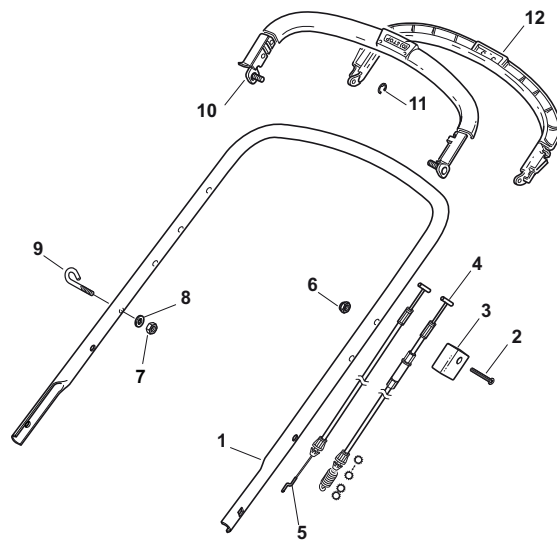

POS	PART. NO	Q.ty	DESCRIPTION	DESCRIZIONE	DESCRIPTION	BESCHREIBUNG	REMARKS
1	381006867/0	1	Handle, Upper Part	Manico, Parte Sup	Mancheron, Partie Superieure	Holm, Oberteil	Grey
1	381006979/2	1	Handle, Upper Part	Manico, Parte Sup	Mancheron, Partie Superieure	Holm, Oberteil	Black
2	112727787/0	1	Screw	Vite	Vis	Schraube	
3	322551640/0	1	Plate	Piastrina	Plaquette	Plättchen	
4	381030094/0	1	Cable, Rear Drive	Cavo Comando Trazione	Câble, Comm. Traction	Kabel, Antrieb	
5	181030056/0	1	Cable, Thread Engine Brake	Cavo Freno Motore	Cable Frein Moteur	Kabel, Motorbremse	HONDA-GGP-B&S Engine
5	181030057/0	1	Cable, Thread Engine Brake	Cavo Freno Motore	Cable Frein Moteur	Kabel, Motorbremse	GGP 150cc
6	112154510/0	1	Nut	Dado	Ecrou	Mutter	
7	112154510/0	1	Nut	Dado	Ecrou	Mutter	
8	112521330/0	1	Washer	Rosetta	Rondelle	Scheibe	
9	122430313/0	1	Guide Spring	Molla Guida	Ressort De Guide	Feder Führer	
10	381003330/0	1	Lever, Engine Brake	Leva Freno Motore	Levier Frein Moteur	Hebel, Motorbremse	
11	381003297/1	1	Driving Lever	Leva Trazione	Levier Traction	Antriebhebel	
12	112000930/0	1	Snap Ring	Anello Elastico	Anneau Ressort	Sprengring