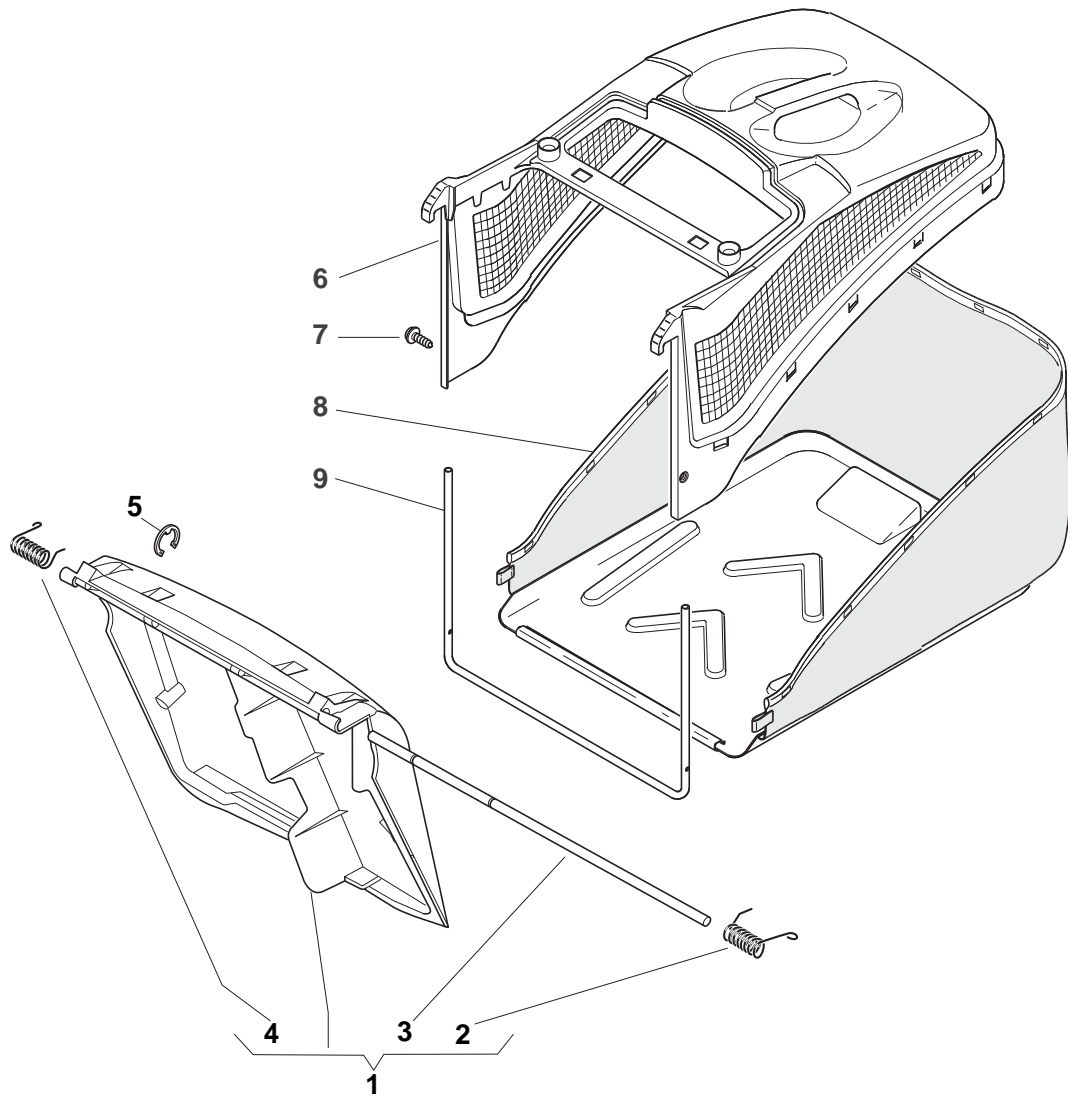

POS	PART. NO	Q.ty	DESCRIPTION	DESCRIZIONE	DESCRIPTION	BESCHREIBUNG	REMARKS
1	381008021/2	1	Stone-Guard	Parasassi	Pare-Pierres	Prallblech	
2	122450420/1	1	L Spring	Molla Sx	Ressort G	Linke Feder	
3	122517906/1	1	Pin	Perno	Pivot	Bolzen	
4	122450410/1	1	R Spring	Molla Dx	Ressort D	Rechte Feder	
5	112000930/0	1	Snap Ring	Anello Elastico	Anneau Ressort	Sprengring	
6	122486093/0	1	Grass-Box, Upper	Sacco, Parte Sup	Sac, Partie Superieure	Korb, Oberteil	
7	112728445/0	2	Screw	Vite	Vis	Schraube	
8	181002195/0	1	Box, Fabric	Sacco, Tela	Sac, Toile	Sack, Tuck	
9	122608523/0	1	Stiffening Lower	Rinforzo Inf	Réinforcement Inf	Verstärkung Untere