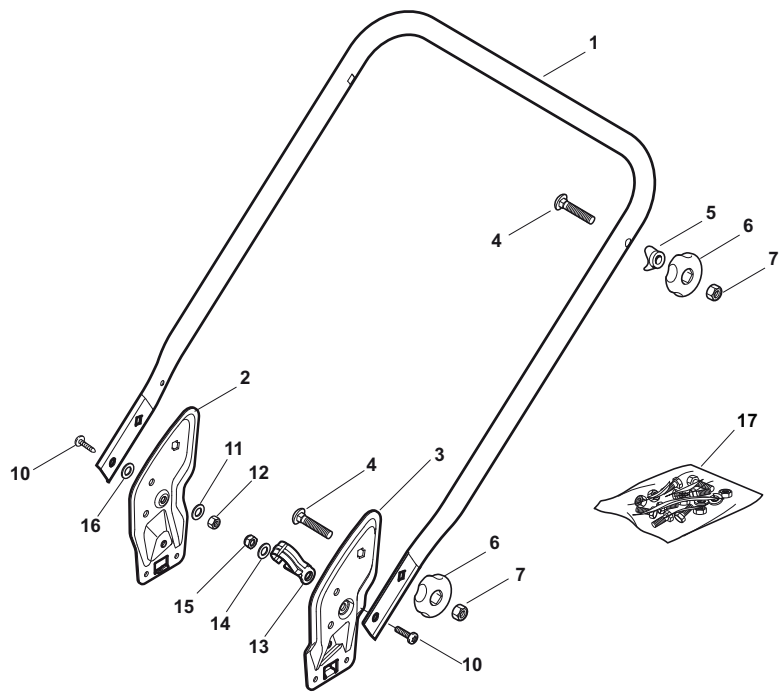

POS	PART. NO	Q.ty	DESCRIPTION	DESCRIZIONE	DESCRIPTION	BESCHREIBUNG	REMARKS
1	381007043/0	1	Handle, Lower Part	Parte Inf Maniglia	Poignée, Partie Inferieure	Griff, Unterteil	
2	381005133/0	1	Bracket, R	Staffa Dx	Etrier Droit	Steigbügel, Rechte	
3	381005135/0	1	Bracket, L	Staffa Sx	Etrier Gauche	Steigbügel, Linke	
4	112819120/0	1	Screw	Vite	Vis	Schraube	
5	122680006/1	4	Washer	Rosetta	Rondelle	Scheibe	
6	322399804/1	4	Knob	Manopolina	Poignée	Griff	
7	112293200/0	4	Nut	Dado	Ecrou	Mutter	
10	112760605/0	4	Screw	Vite	Vis	Schraube	
11	125038002/1	1	Bush	Bussola	Douille	Büchse	
12	112155000/0	2	Nut	Dado	Ecrou	Mutter	
13	322192156/0	2	Fair Led	Fascetta	Collier	Bowdenzughalter	
14	112523040/0	1	Washer	Rosetta	Rondelle	Scheibe	
15	112154510/0	1	Nut	Dado	Ecrou	Mutter	
16	112369500/0	1	Elastic Washer	Disco Elastico	Disque Elastique	Federscheibe	
17	381008686/0	2	Outfit, Screws	Dotazione Viteria	Dotation Visserie	Satz, Schrauben