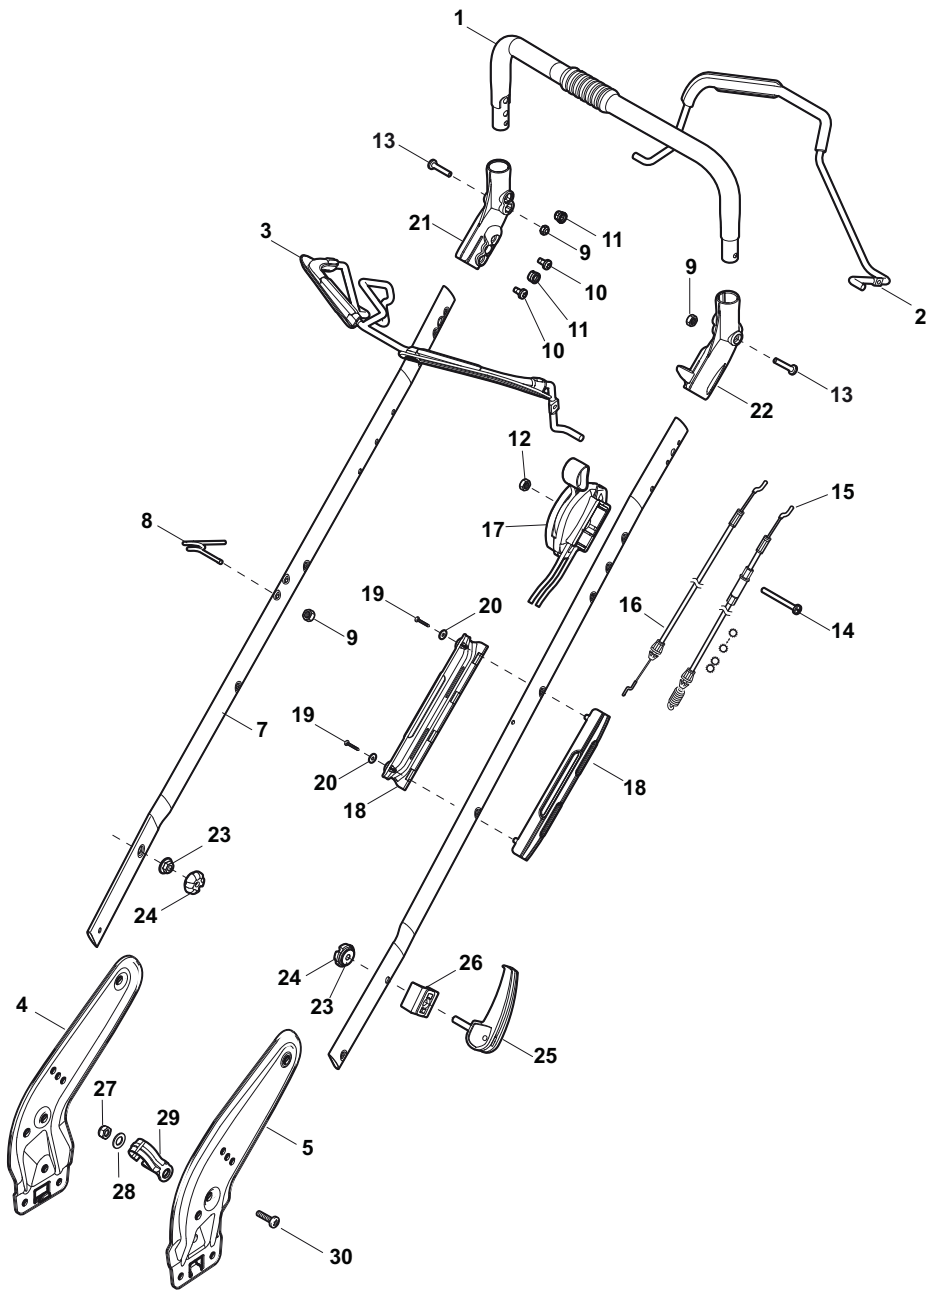

POS	PART. NO	Q.ty	DESCRIPTION	DESCRIZIONE	DESCRIPTION	BESCHREIBUNG	REMARKS
1	381006670/2	1	Handgrip	Impugnatura	Poignée	Handgriff	
2	381003349/0	1	Lever, Driving	Leva Trazione	Levier Traction	Antriebhebel	
3	381003344/0	1	Lever, Engine Brake	Leva Freno Motore	Levier Frein Moteur	Hebel, Motorbremse	
4	381005149/0	1	Bracket, R	Staffa Dx	Etrier Droit	Steigbügel, Rechte	
5	381005151/0	1	Bracket, L	Staffa Sx	Etrier Gauche	Steigbügel, Linke	
7	381006773/0	2	Handle Black	Manico Nero	Mancheron Noir	Holm Schwarz	Black
7	381006774/0	2	Handle Grey	Manico Grigio	Mancheron Gris	Holm Grau	Grey
8	122430309/0	1	Spring	Molla	Ressort	Feder	
9	112154330/0	2	Nut	Dado	Ecrou	Mutter	
10	112735662/1	4	Screw	Vite	Vis	Schraube	
11	322041967/0	4	Bush	Bussola	Douille	Büchse	
12	112154510/0	3	Nut	Dado	Ecrou	Mutter	
13	112728721/0	2	Screw	Vite	Vis	Schraube	
14	112727786/0	1	Screw	Vite	Vis	Schraube	
15	381030093/0	1	Cable, Rear Drive	Cavo Comando Trazione	Câble, Comm. Traction	Kabel, Antrieb	
16	181030073/0	1	Cable, Thread Engine Brake	Cavo Freno Motore	Cable Frein Moteur	Kabel, Motorbremse	
17	181005514/0	1	Throttle Cable	Cavo Acceleratore	Cable, Accelérateur	Gashebel Kabel	Honda-GGP Engine
17	181005515/0	1	Throttle Cable	Cavo Acceleratore	Cable, Accelérateur	Gashebel Kabel	Honda AC Engine
17	181005516/0	1	Throttle Cable	Cavo Acceleratore	Cable, Accelérateur	Gashebel Kabel	B&S Engine
18	322806644/0	1	Protection	Cappuccio	Capuchon	Stecker	
19	112727812/0	2	Screw	Vite	Vis	Schraube	
20	112523000/1	2	Washer	Rosetta	Rondelle	Scheibe	
21	322488301/0	1	Support , R	Supporto, Parte Dx	Support, D	Halter, Rechte	
22	322488303/0	1	Support, L	Supporto, Parte Sx	Support, G	Halter, Linke	
23	112154220/0	2	Nut	Dado	Ecrou	Mutter	
24	322399835/0	2	Knob	Manopolina	Poignée	Griff	
25	381003253/0	2	Handle	Maniglia	Poignée	Griff	
26	322680017/0	2	Support	Supporto	Support	Halter	
27	112155000/0	1	Nut	Dado	Ecrou	Mutter	
28	125038002/1	1	Bush	Bussola	Douille	Büchse	
29	322192156/0	1	Fair Led	Fascetta	Collier	Bowdenzughalter	
30	112760605/0	1	Screw	Vite	Vis	Schraube