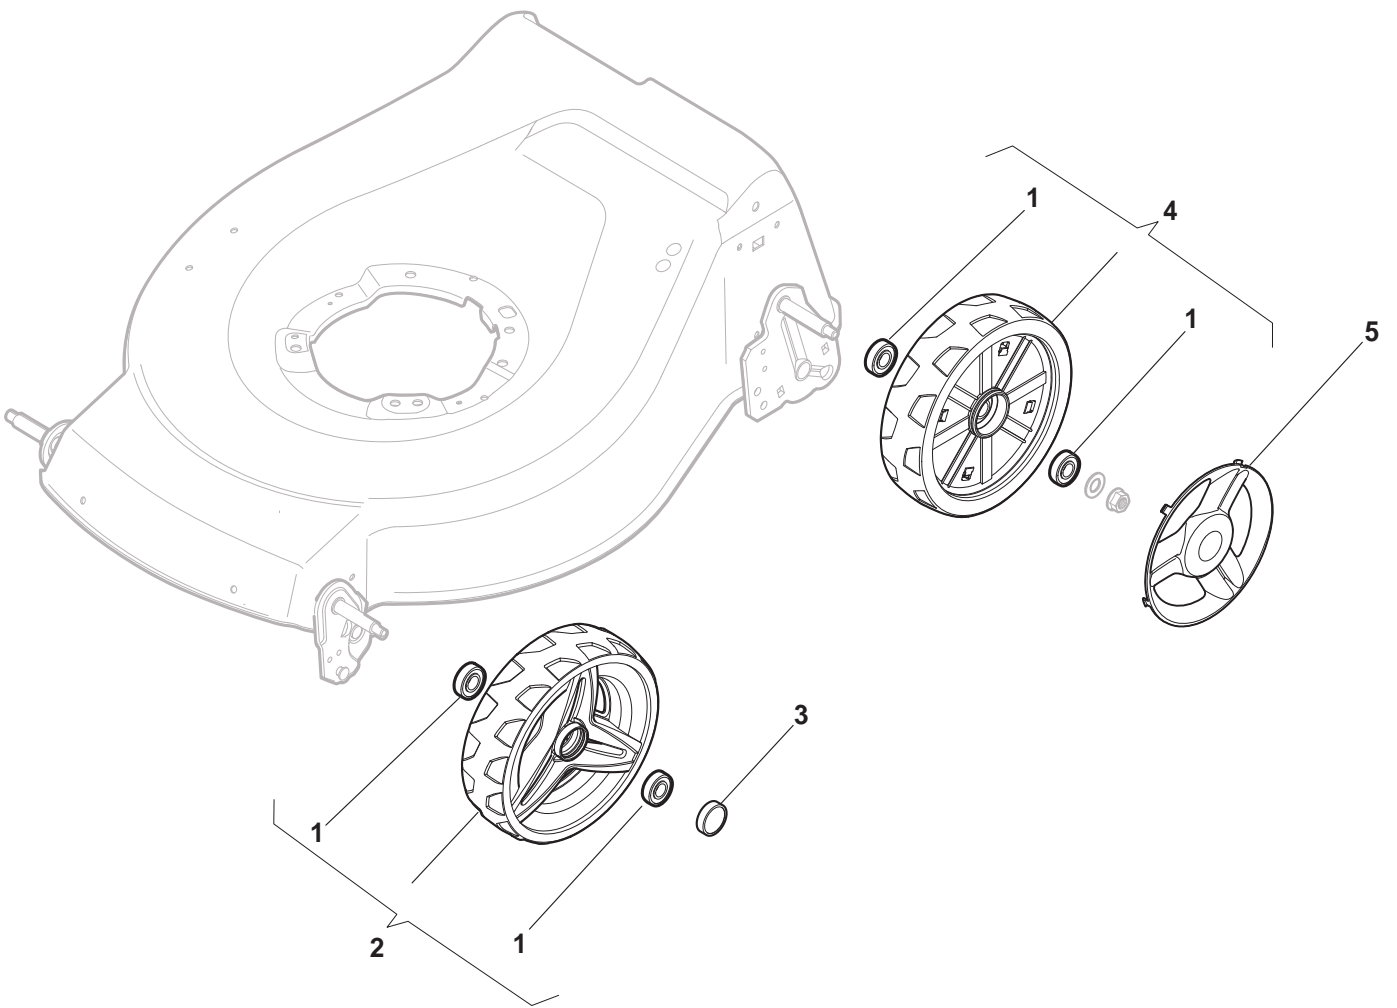

POS	PART. NO	Q.ty	DESCRIPTION	DESCRIZIONE	DESCRIPTION	BESCHREIBUNG	REMARKS
1	119216035/0	8	Bearing	Cuscinetto	Coussinet	Lager	
2	381007477/0	2	Wheel Ø 200	Ruota Ø 200	Roue Ø 200	Rad Ø 200	
3	322110640/0	2	Hub Cap Grey	Coprимozzo Grigio	Couvre-Moyeu Gris	Radkappe Grau	
4	381007483/1	2	Wheel Ø 200	Ruota Ø 200	Roue Ø 200	Rad Ø 200	
5	322110687/0	2	Hub Cap Grey	Coprимozzo Grigio	Couvre-Moyeu Gris	Radkappe Grau