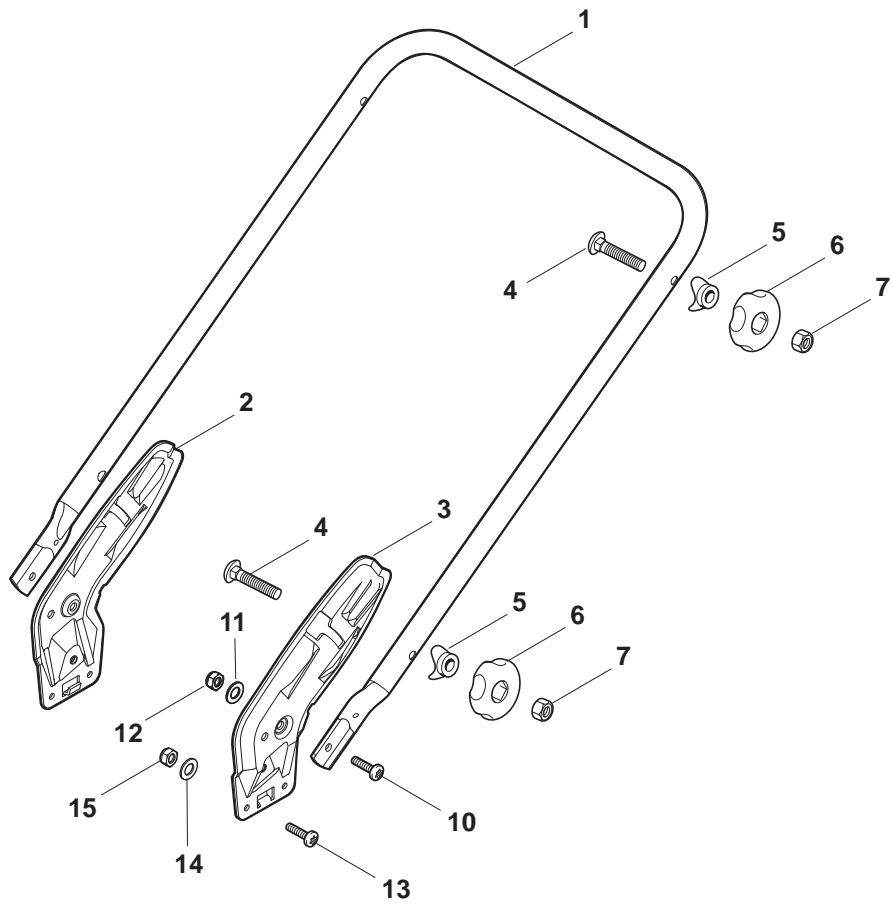

POS	PART. NO	Q.ty	DESCRIPTION	DESCRIZIONE	DESCRIPTION	BESCHREIBUNG	REMARKS
1	381006889/0	1	Handle, Lower Part	Parte Inf Maniglia	Poignée, Partie Inferieure	Griff, Unterteil	
2	381005125/0	1	Bracket, R	Staffa Dx	Etrier Droit	Steigbügel, Rechte	
3	381005127/0	1	Bracket, L	Staffa Sx	Etrier Gauche	Steigbügel, Linke	
4	112819120/0	4	Screw	Vite	Vis	Schraube	
5	122680006/1	4	Washer	Rosetta	Rondelle	Scheibe	
6	322399804/1	4	Knob	Manopolina	Poignée	Griff	
7	112293200/0	4	Nut	Dado	Ecrou	Mutter	
10	112760605/0	2	Screw	Vite	Vis	Schraube	
11	112521350/0	2	Washer	Rosetta	Rondelle	Scheibe	
12	112155000/0	2	Nut	Dado	Ecrou	Mutter	
13	112727803/0	6	Screw	Vite	Vis	Schraube	
14	112523040/0	6	Washer	Rosetta	Rondelle	Scheibe	
15	112154510/0	6	Nut	Dado	Ecrou	Mutter