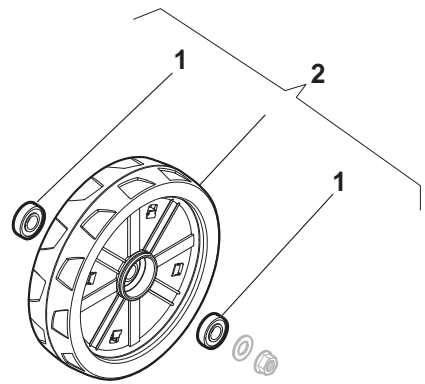

POS	PART. NO	Q.ty	DESCRIPTION	DESCRIZIONE	DESCRIPTION	BESCHREIBUNG	REMARKS
1	119216035/0	4	Bearing	Cuscinetto	Coussinet	Lager	
2	381007483/1	2	Wheel Ø 200	Ruota Ø 200	Roue Ø 200	Rad Ø 200