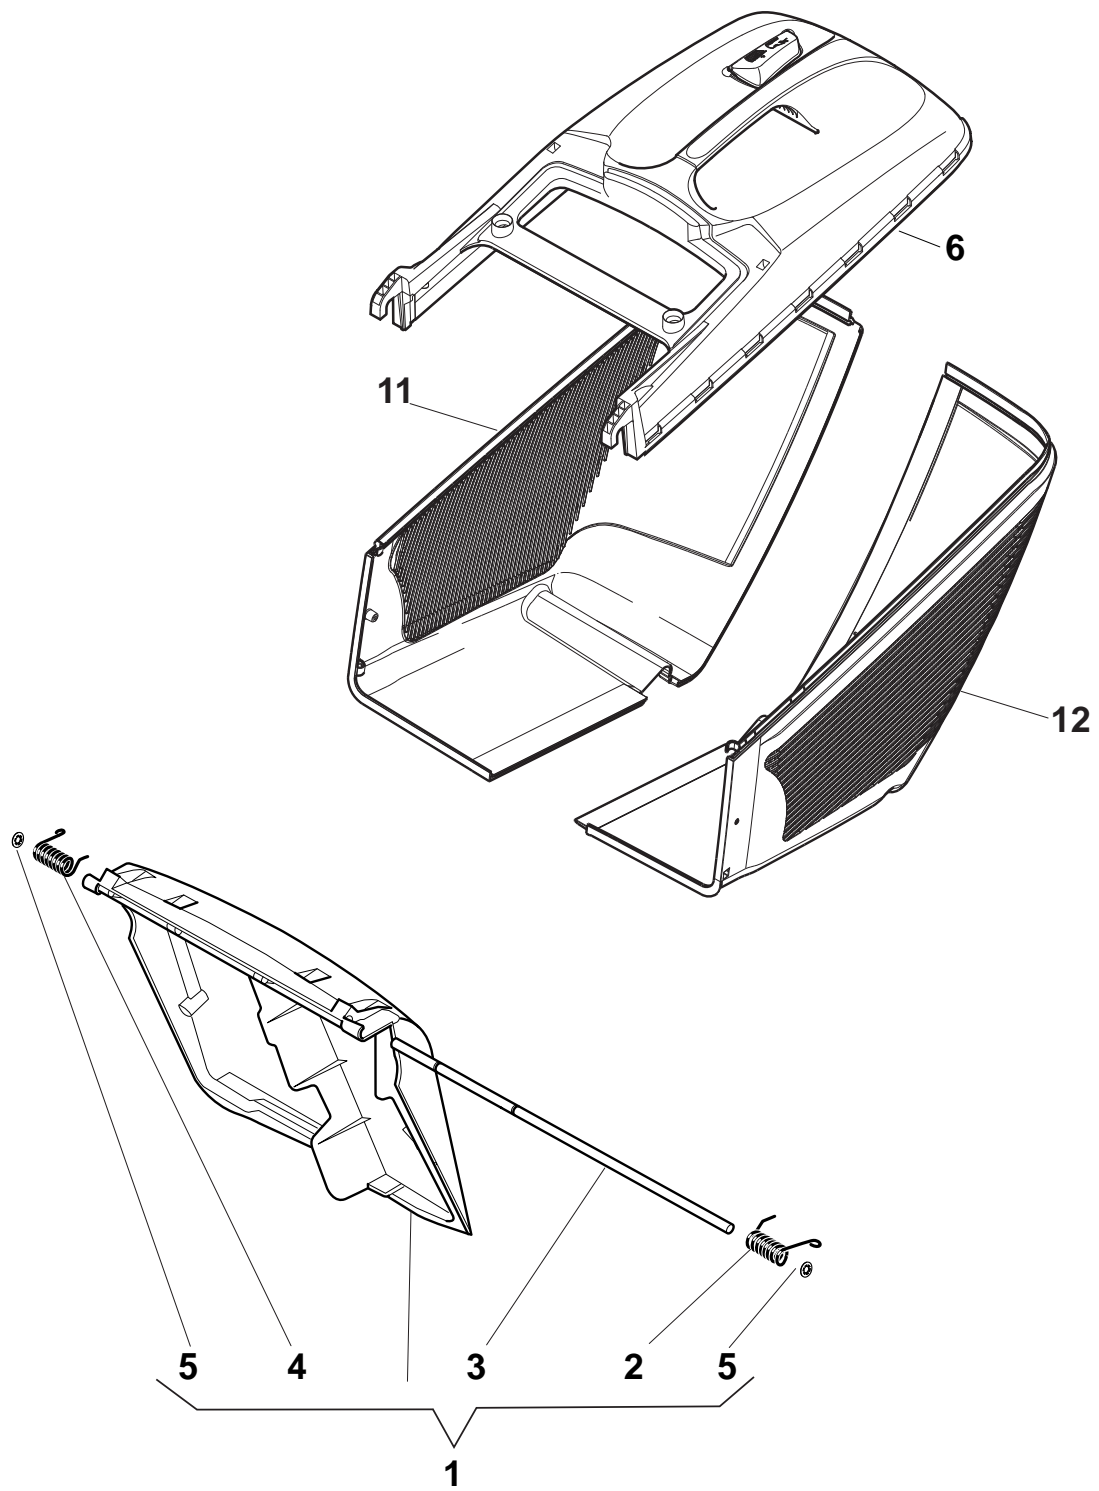

POS	PART. NO	Q.ty	DESCRIPTION	DESCRIZIONE	DESCRIPTION	BESCHREIBUNG	REMARKS
1	381008081/2	1	Stone-Guard Black	Parasassi Nero	Pare-Pierres, Noir	Prallblech, Schwarz	Black
1	381008082/2	1	Stone-Guard Yellow	Parasassi Giallo	Pare-Pierres, Jaune	Prallblech, Gelb	Yellow
2	122450466/0	1	L Spring	Molla Sx	Ressort G	Linke Feder	
3	122517882/0	1	Pin	Perno	Pivot	Bolzen	
4	122450465/0	1	R Spring	Molla Dx	Ressort D	Rechte Feder	
5	112604899/0	2	Crown Fastener	Fissatore A Corona	Fixateur A Couronne	Kronescheibe	
6	381486008/0	6	Grass-Box, Upper Part	Sacco, Parte Sup	Sac, Partie Superieure	Korb, Oberteil	Black
6	381486012/0	6	Grass-Box, Upper Part	Sacco, Parte Sup	Sac, Partie Superieure	Korb, Oberteil	Yellow
11	322486150/1	1	Grass-Box, R Lower	Sacco, Parte Inf Dx	Sac, Partie Inferieure D	Korb, R Unterteil	
12	322486151/1	1	Grass-Box, L Lower	Sacco, Parte Inf Sx	Sac, Partie Inferieure G	Korb, L Unterteil