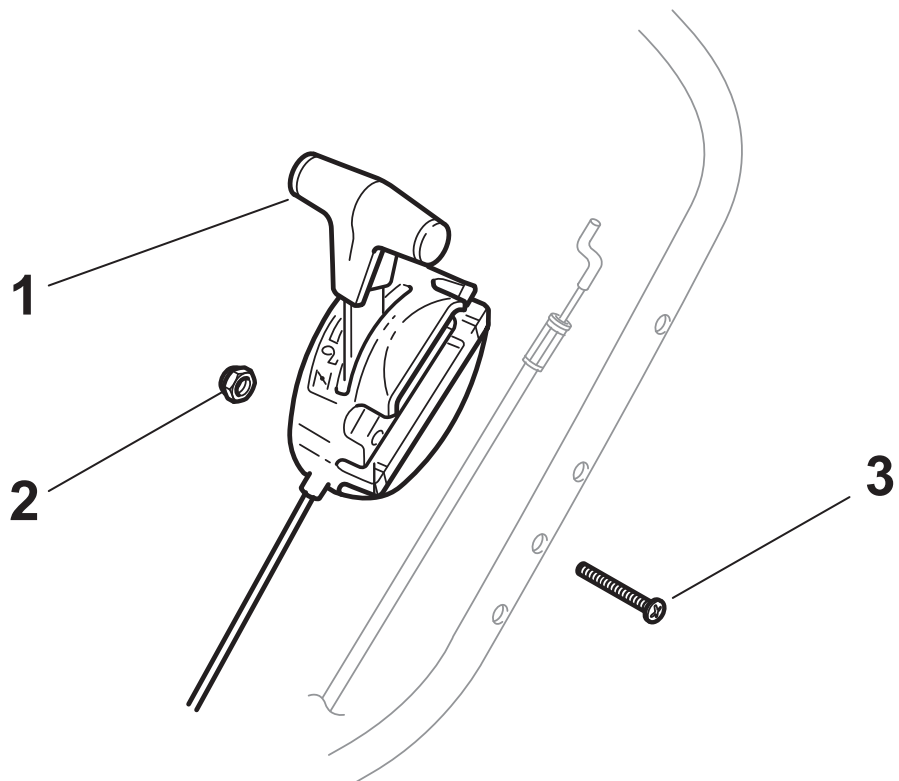

POS	PART. NO	Q.ty	DESCRIPTION	DESCRIZIONE	DESCRIPTION	BESCHREIBUNG	REMARKS
1	181007130/0	1	Throttle Cable	Cavo Acceleratore	Cable, Accelérateur	Gashebel Kabel	
2	112154510/0	1	Nut	Dado	Ecrou	Mutter	
3	112727786/0	1	Screw	Vite	Vis	Schraube