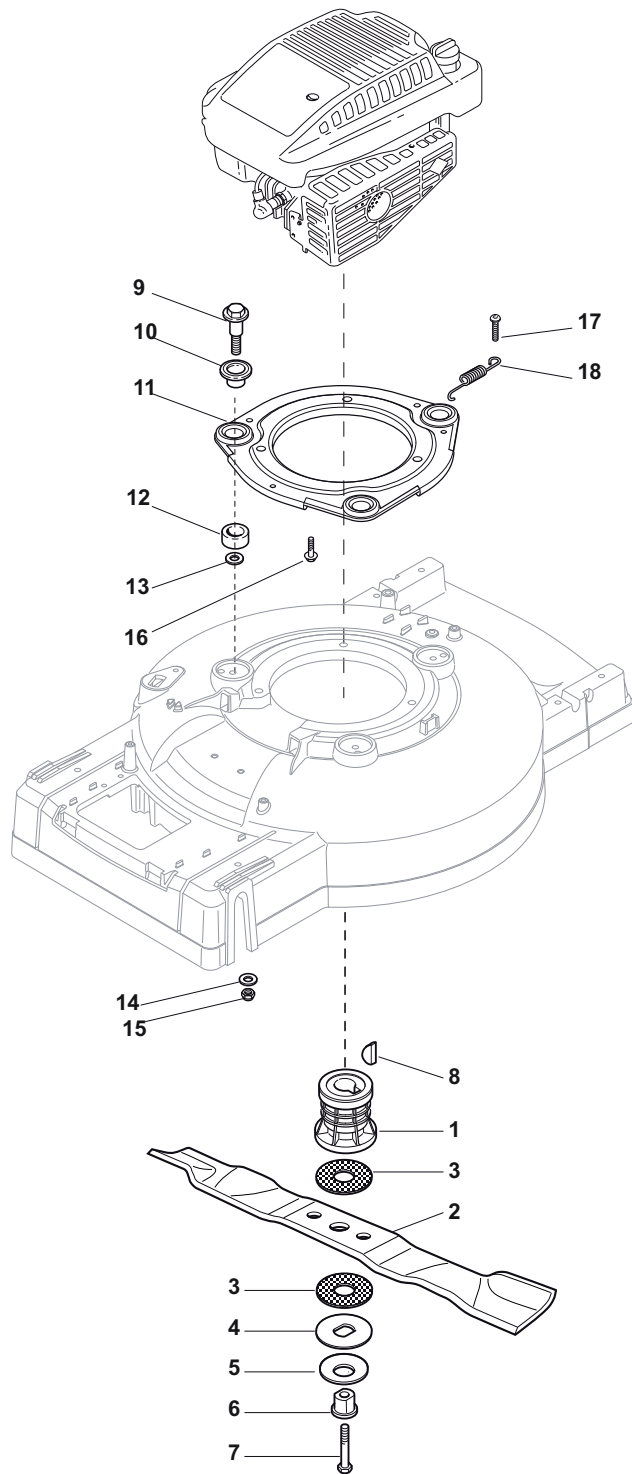

POS	PART. NO	Q.ty	DESCRIPTION	DESCRIZIONE	DESCRIPTION	BESCHREIBUNG	REMARKS
1	122465623/0	1	Hub, Crankshaft Ø 22.2	Mozzo, Albero Motore Ø 22.2	Moyeu, Arbre Moteur Ø 22.2	Nabe, Motorwelle Ø 22.2	
2	181004138/0	1	Blade	Coltello	Lame	Messer	
3	112530140/0	1	Washer	Rosetta	Rondelle	Scheibe	
4	112736850/0	1	Screw	Vite	Vis	Schraube	
5	122524329/0	3	Pin	Perno	Pivot	Bolzen	
6	322672201/0	3	Washer	Rosetta	Rondelle	Scheibe	
7	381207225/1	1	Flange, Yellow	Flangia, Giallo	Bride, Jaune	Flansch, Gelb	Yellow
7	322207221/1	1	Flange, Black	Flangia, Nero	Bride, Noir	Flansch, Schwarz	Black
8	122170835/0	3	Grommet	Gommino	Caoutchouc	Gummi	
9	122671651/0	3	Washer	Rosetta	Rondelle	Scheibe	
10	112521350/0	3	Washer	Rosetta	Rondelle	Scheibe	
11	112155000/0	3	Nut	Dado	Ecrou	Mutter	
12	112735108/1	3	Screw	Vite	Vis	Schraube	
13	112729601/1	1	Screw	Vite	Vis	Schraube	
14	122450444/0	1	Spring	Molla	Ressort	Feder	Traction Model
14	122450449/0	1	Spring	Molla	Ressort	Feder	4Speed Model