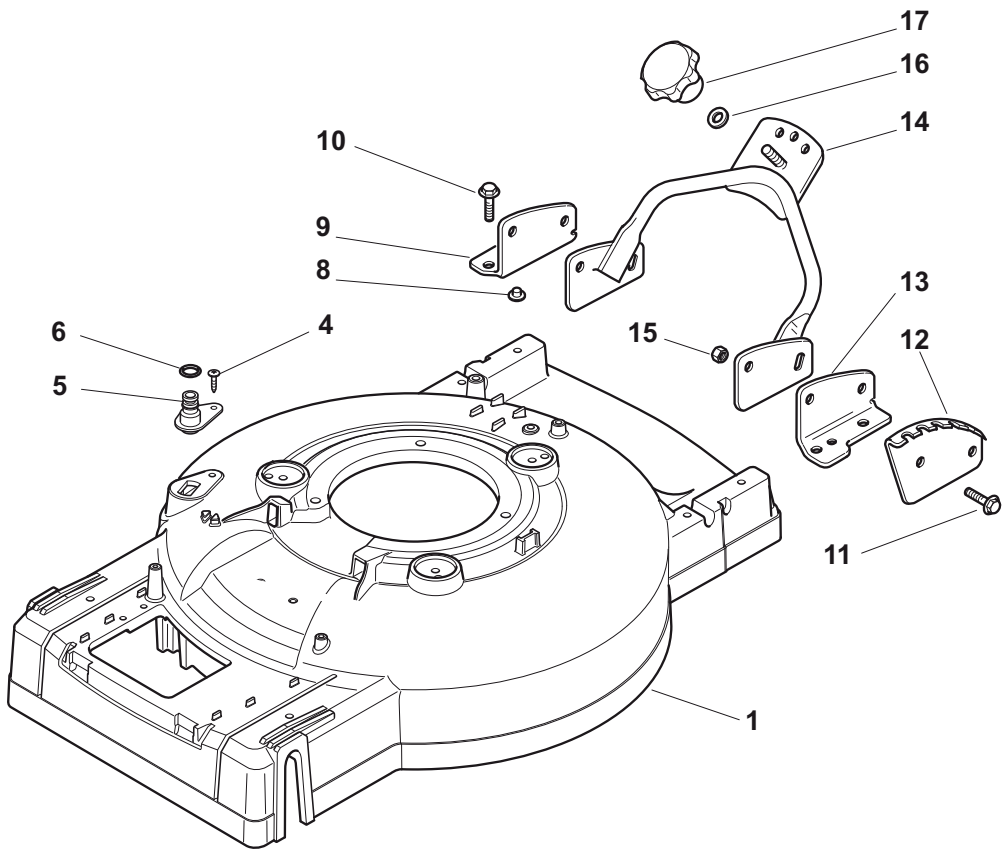

POS	PART. NO	Q.ty	DESCRIPTION	DESCRIZIONE	DESCRIPTION	BESCHREIBUNG	REMARKS
1	381003631/0	1	Deck Grey	Chassis Grigio	Châssis Gris	Gehäuse Grau	
4	112728519/0	1	Screw	Vite	Vis	Schraube	
5	122034000/0	1	Washing Connection	Attacco Acqua Lavaggio	Attaque Lavage	Waschenverbindung	
6	119035000/0	1	Or Ring	Anello Or	Bague Or	Ring Or	
8	322820054/0	2	Cap	Puntale	Bouchon	Gummistopfen	
9	322778417/0	1	Bracket, R	Staffa Dx	Etrier Droit	Steigbügel, Rechte	
10	112735595/0	4	Screw	Vite	Vis	Schraube	
11	112800815/0	4	Screw	Vite	Vis	Schraube	
12	322735569/0	1	Sector, Height Adjustment	Settore Regolazione Altezza	Secteur Reglage Hauteur	Sektor, Höheverstellung	
13	322778415/0	1	Bracket, L	Staffa Sx	Etrier Gauche	Steigbügel, Linke	
14	381006361/1	1	Handle, Middle Part Yellow	Manico, Parte Intermedia Giallo	Mancheron Jaune	Holm Gelb	Yellow
14	381006365/1	1	Handle, Middle Part Black	Manico, Parte Intermedia Nero	Mancheron Noir	Holm Schwarz	Black
15	112293200/0	4	Nut	Dado	Ecrou	Mutter	
16	112523080/0	1	Washer	Rosetta	Rondelle	Scheibe	
17	322399813/0	1	Knob	Manopolina	Poignée	Griff	