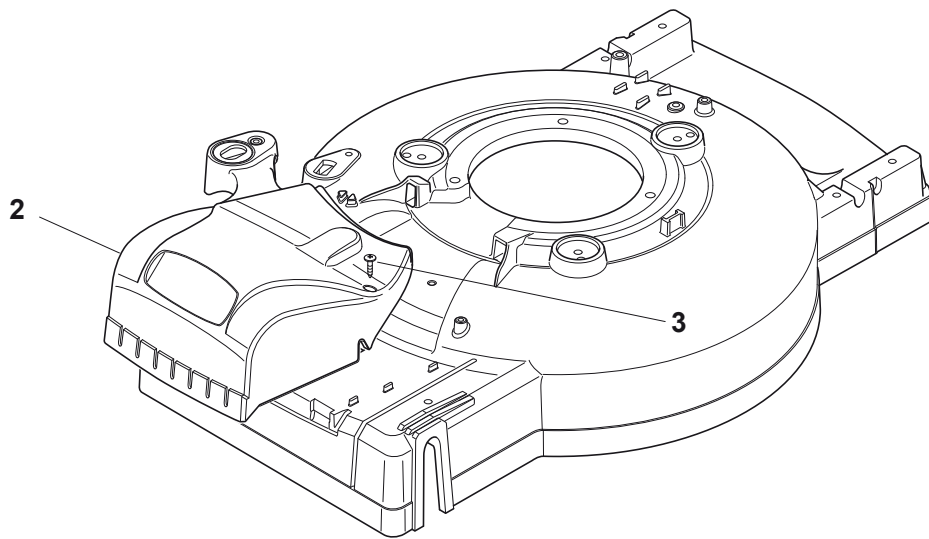

POS	PART. NO	Q.ty	DESCRIPTION	DESCRIZIONE	DESCRIPTION	BESCHREIBUNG	REMARKS
2	322226120/0	1	Protection, Belt Yellow	Carter Cinghia Giallo	Protection Courroire	Schutz, Riemen	
3	112728440/0	2	Screw	Vite	Vis	Schraube