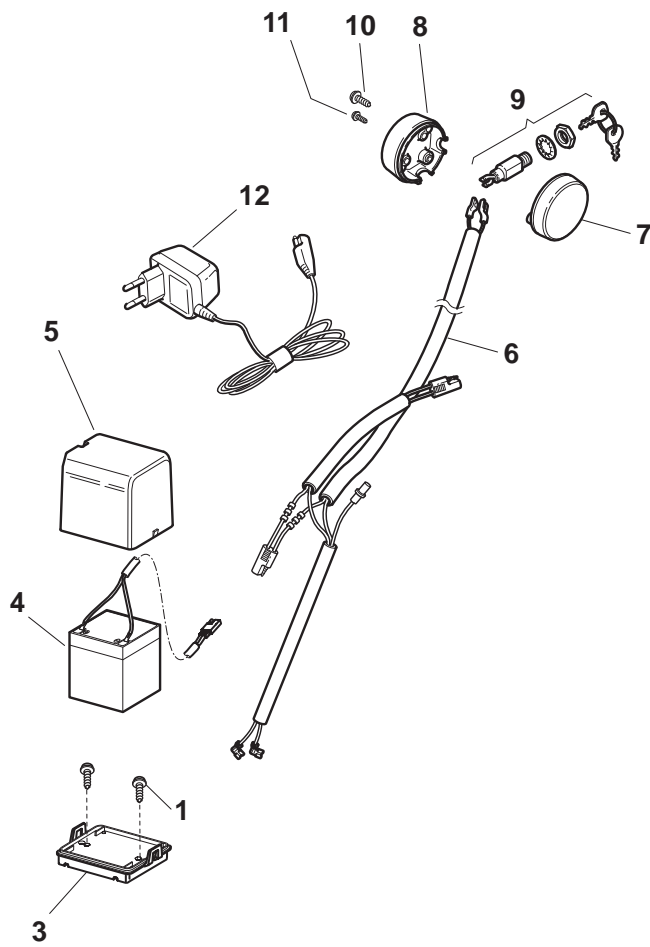

POS	PART. NO	Q.ty	DESCRIPTION	DESCRIZIONE	DESCRIPTION	BESCHREIBUNG	REMARKS
1	112728450/0	2	Screw	Vite	Vis	Schraube	
3	322785122/0	1	Support, Battery	Supporto Batteria	Support Batterie	Halter, Batterie	
4	118120052/0	1	Battery	Batteria	Batterie	Batterie	
5	322109530/0	1	Cover	Capottina	Capot	Haube	
6	118204197/0	1	Cable, Start	Cavo Avviamento	Cable Démarrage	Kabel, Start	B&S-GGP
6	118204198/0	1	Cable, Start	Cavo Avviamento	Cable Démarrage	Kabel, Start	HONDA
7	322722801/0	1	L Protection	Protezione Sx	Protection G	Linke Schutz	
8	322722800/0	1	R Protection	Protezione Dx	Protection D	Rechte Schutz	
9	118450050/0	1	Switch	Interruttore	Interrupteur	Schalter	
10	112728300/0	2	Screw	Vite	Vis	Schraube	
11	112728691/0	1	Screw	Vite	Vis	Schraube	
12	118204120/0	1	Battery Charger	Carica Batteria	Chargeur De Batterie	Ladgerät	CE
12	118204121/0	1	Battery Charger	Carica Batteria	Chargeur De Batterie	Ladgerät	UK
13	118210016/1	1	Starting Key	Chiave Avviamento	Clef A Demarrage	Schlüssel Für Start