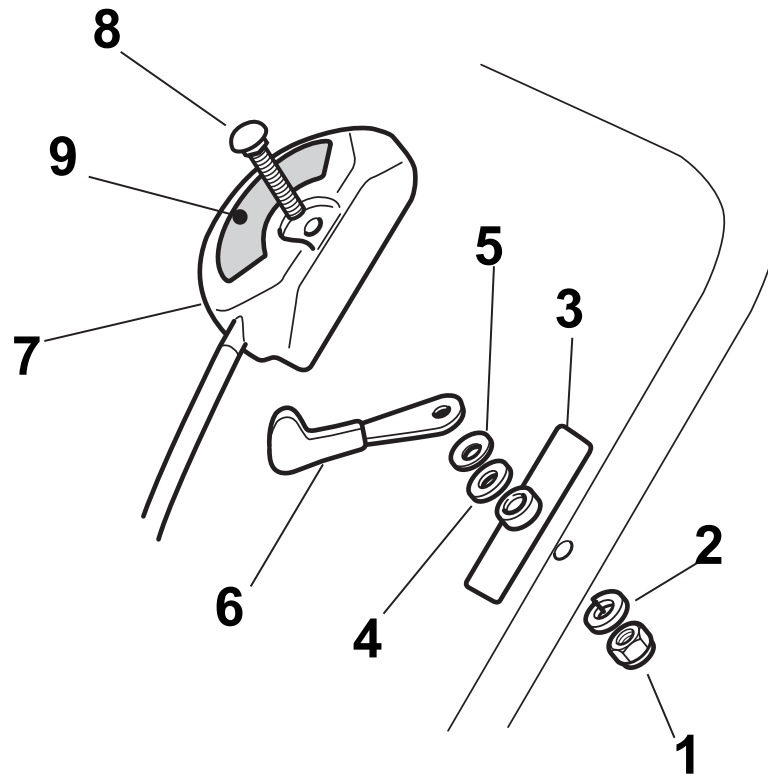

POS	PART. NO	Q.ty	DESCRIPTION	DESCRIZIONE	DESCRIPTION	BESCHREIBUNG	REMARKS
1	112291000/0	1	Nut	Dado	Ecrou	Mutter	
2	112581500/0	1	Grower	Grower	Grower	Federring	
3	322171006/0	1	Spacer	Distanziale	Entretoise	Distanzring	
4	112521360/0	1	Washer	Rosetta	Rondelle	Scheibe	
5	112508100/0	1	Spring Washer	Rosetta Elastica	Rondelle Elastique	Elastische Scheibe	
6	381007220/0	1	Lever, Throttle	Leva, Acceleratore	Levier, Accelérateur	Hebel, Beshleuniger	B&S 450-500 / GGP150cc
6	381007279/1	1	Lever, Throttle	Leva, Acceleratore	Levier, Accelérateur	Hebel, Beshleuniger	B&S-GGP- HONDA
7	481007080/0	1	Throttle Cable	Cavo Acceleratore	Cable, Accelérateur	Gashebel Kabel	
8	112815030/0	1	Screw	Vite	Vis	Schraube	
9	114356702/0	1	Label	Etichetta	Etiquette	Etikette	GGP
9	114356702/0	1	Label	Etichetta	Etiquette	Etikette	HONDA Autochoke
9	114356703/0	1	Label	Etichetta	Etiquette	Etikette	B&S
9	114356905/0	1	Label	Etichetta	Etiquette	Etikette	B&S DOV
9	114356905/0	1	Label	Etichetta	Etiquette	Etikette	GGP AVS
9	114364264/0	1	Label	Etichetta	Etiquette	Etikette	HONDA