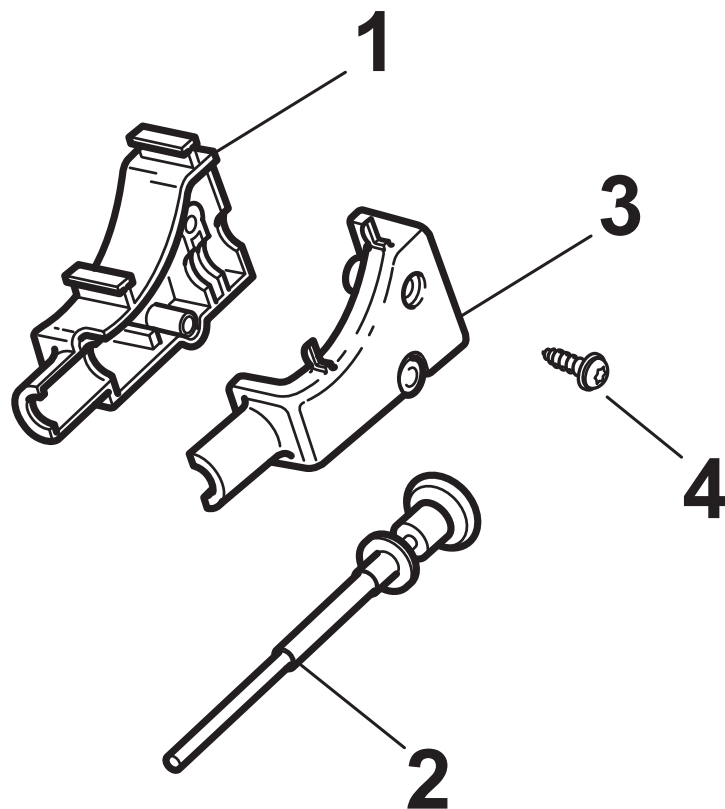

POS	PART. NO	Q.ty	DESCRIPTION	DESCRIZIONE	DESCRIPTION	BESCHREIBUNG	REMARKS
1	322722804/1	1	R Protection	Protezione Dx	Protection D	Rechte Schutz	
2	381000742/1	1	Starter Drive	Comando Starter	Commande Starter	Starter Betaetigung	GGP150cc
2	381030022/0	1	Starter Drive	Comando Starter	Commande Starter	Starter Betaetigung	GGP160cc
2	381030024/0	1	Starter Drive	Comando Starter	Commande Starter	Starter Betaetigung	HONDA
3	322722805/1	1	L Protection	Protezione Sx	Protection G	Linke Schutz	
4	112728300/0	1	Screw	Vite	Vis	Schraube