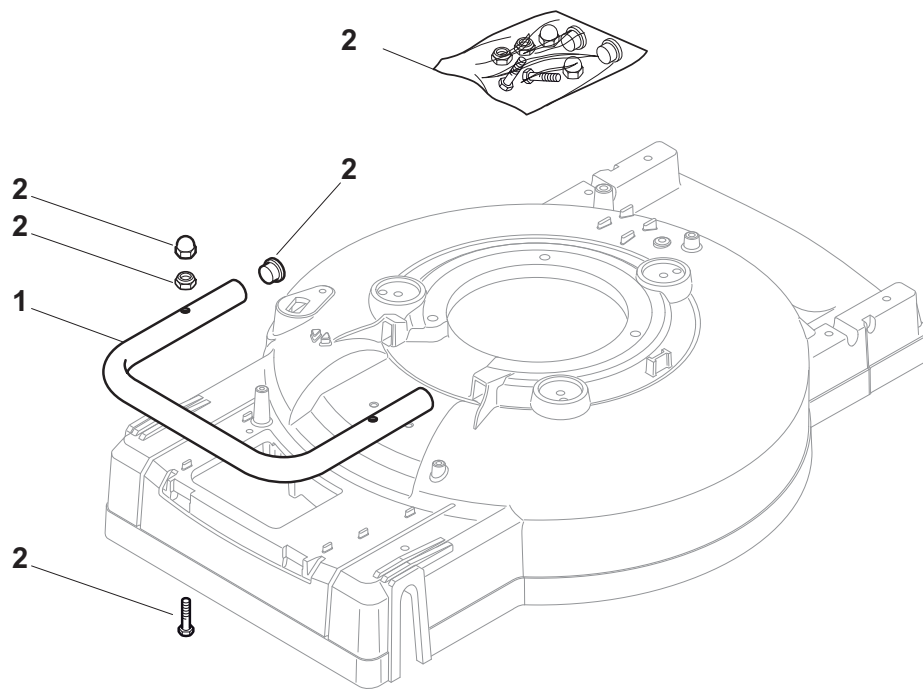

POS	PART. NO	Q.ty	DESCRIPTION	DESCRIZIONE	DESCRIPTION	BESCHREIBUNG	REMARKS
1	381003631/0	1	Deck Grey	Chassis Grigio	Châssis Gris	Gehäuse Grau	
4	112728519/0	1	Screw	Vite	Vis	Schraube	
5	122034000/0	1	Washing Connection	Attacco Acqua Lavaggio	Attaque Lavage	Waschenverbindung	
6	119035000/0	1	Or Ring	Anello Or	Bague Or	Ring Or	
8	322820054/0	2	Cap	Puntale	Bouchon	Gummistopfen	
9	322778417/0	1	Bracket, R	Staffa Dx	Etrier Droit	Steigbügel, Rechte	
10	112735595/0	4	Screw	Vite	Vis	Schraube	
11	112800815/0	4	Screw	Vite	Vis	Schraube	
12	322735569/0	1	Sector, Height Adjustment	Settore Regolazione Altezza	Secteur Reglage Hauteur	Sektor, Höheverstellung	
13	322778415/0	1	Bracket, L	Staffa Sx	Etrier Gauche	Steigbügel, Linke	
14	381006361/1	1	Handle, Middle Part Yellow	Manico, Parte Intermedia Giallo	Mancheron Jaune	Holm Gelb	Yellow
14	381006365/1	1	Handle, Middle Part Black	Manico, Parte Intermedia Nero	Mancheron Noir	Holm Schwarz	Black
15	112293200/0	4	Nut	Dado	Ecrou	Mutter	
16	112523080/0	1	Washer	Rosetta	Rondelle	Scheibe	
17	322399813/0	1	Knob	Manopolina	Poignée	Griff	