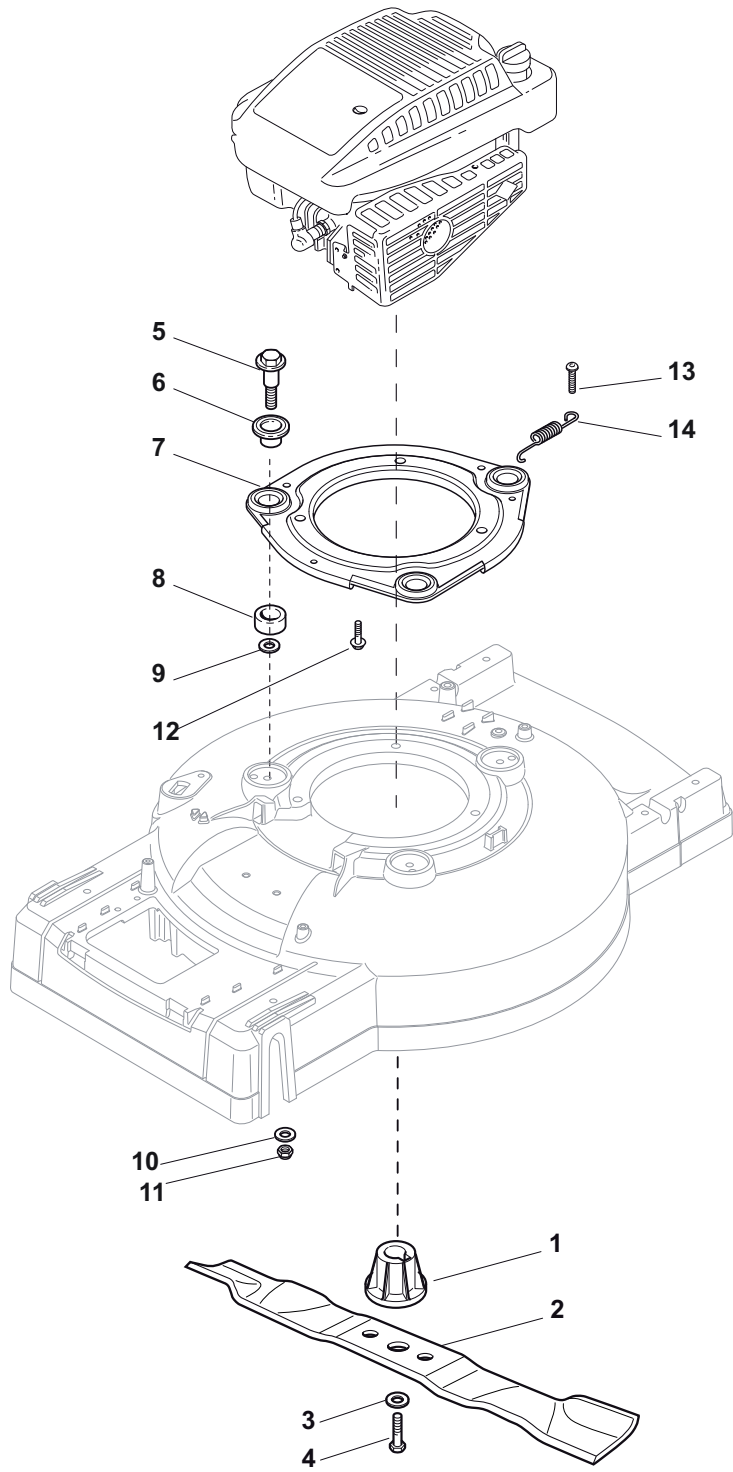

POS	PART. NO	Q.ty	DESCRIPTION	DESCRIZIONE	DESCRIPTION	BESCHREIBUNG	REMARKS
1	181007130/0	1	Throttle Cable	Cavo Acceleratore	Cable, Accelérateur	Gashebel Kabel	
2	112154510/0	1	Nut	Dado	Ecrou	Mutter	
3	112727786/0	1	Screw	Vite	Vis	Schraube	

POS	PART. NO	Q.ty	DESCRIPTION	DESCRIZIONE	DESCRIPTION	BESCHREIBUNG	REMARKS
1	122465623/0	1	Hub, Crankshaft Ø 22.2	Mozzo, Albero Motore Ø 22.2	Moyeu, Arbre Moteur Ø 22.2	Nabe, Motorwelle Ø 22.2	
2	181004138/0	1	Blade	Coltello	Lame	Messer	
3	112530140/0	1	Washer	Rosetta	Rondelle	Scheibe	
4	112736850/0	1	Screw	Vite	Vis	Schraube	
5	122524329/0	3	Pin	Perno	Pivot	Bolzen	
6	322672201/0	3	Washer	Rosetta	Rondelle	Scheibe	
7	381207225/1	1	Flange, Yellow	Flangia, Giallo	Bride, Jaune	Flansch, Gelb	Yellow
7	322207221/1	1	Flange, Black	Flangia, Nero	Bride, Noir	Flansch, Schwarz	Black
8	122170835/0	3	Grommet	Gommino	Caoutchouc	Gummi	
9	122671651/0	3	Washer	Rosetta	Rondelle	Scheibe	
10	112521350/0	3	Washer	Rosetta	Rondelle	Scheibe	
11	112155000/0	3	Nut	Dado	Ecrou	Mutter	
12	112735108/1	3	Screw	Vite	Vis	Schraube	
13	112729601/1	1	Screw	Vite	Vis	Schraube	
14	122450444/0	1	Spring	Molla	Ressort	Feder	Traction Model
14	122450449/0	1	Spring	Molla	Ressort	Feder	4Speed Model