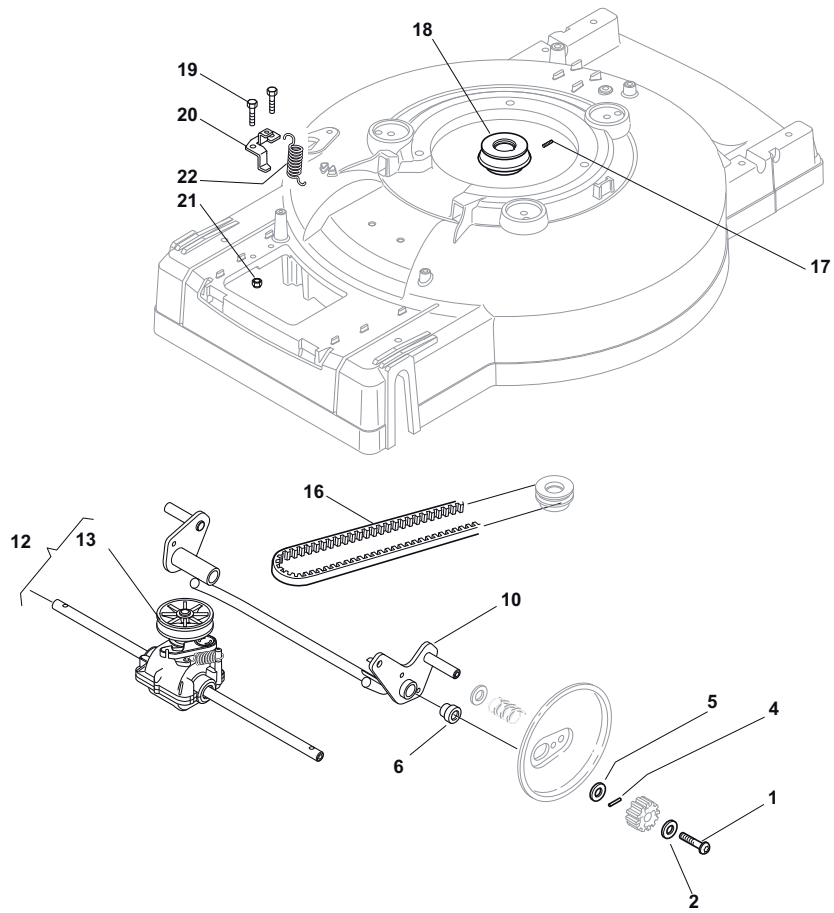

POS	PART. NO	Q.ty	DESCRIPTION	DESCRIZIONE	DESCRIPTION	BESCHREIBUNG	REMARKS
1	112735662/1	2	Screw	Vite	Vis	Schraube	
2	112521460/0	2	Washer	Rosetta	Rondelle	Scheibe	
4	122753002/0	2	Pin	Perno	Pivot	Bolzen	
5	122671661/0	2	Washer	Rosetta	Rondelle	Scheibe	
6	122038406/0	2	Spacer	Distanziale	Entretoise	Distanzring	
10	381002833/1	1	Axle, Front Wheels	Asse Ruote Anteriori	Axe Roues Avant	Achse, Vorderrad	
12	181003110/0	1	Gear Box	Gruppo Trazione	Groupe Traction	Antrieb	
13	122601919/0	1	Pulley	Puleggia	Poulie	Riemenscheibe	
16	135064010/0	1	Belt	Cinghia	Courroire	Riemen	
17	112714312/0	1	Dowel	Grano	Goupille	Stift	
18	122601917/0	1	Pulley, Crankshaft Ø 22.2	Puleggia, Albero Motore Ø 22.2	Poulie, Arbre Moteur Ø 22.2	Riemenscheibe, Motorwelle Ø 22.2	B&S-GGP
18	122601920/0	1	Pulley, Crankshaft Ø 25	Puleggia, Albero Motore Ø 25	Poulie, Arbre Moteur Ø 25	Riemenscheibe, Motorwelle Ø 25	HONDA
19	112791011/0	2	Screw	Vite	Vis	Schraube	
20	322551659/1	1	Plate	Piastrina	Plaquette	Plättchen	
21	112154510/0	2	Nut	Dado	Ecrou	Mutter	
22	122450437/0	1	Spring	Molla	Ressort	Feder