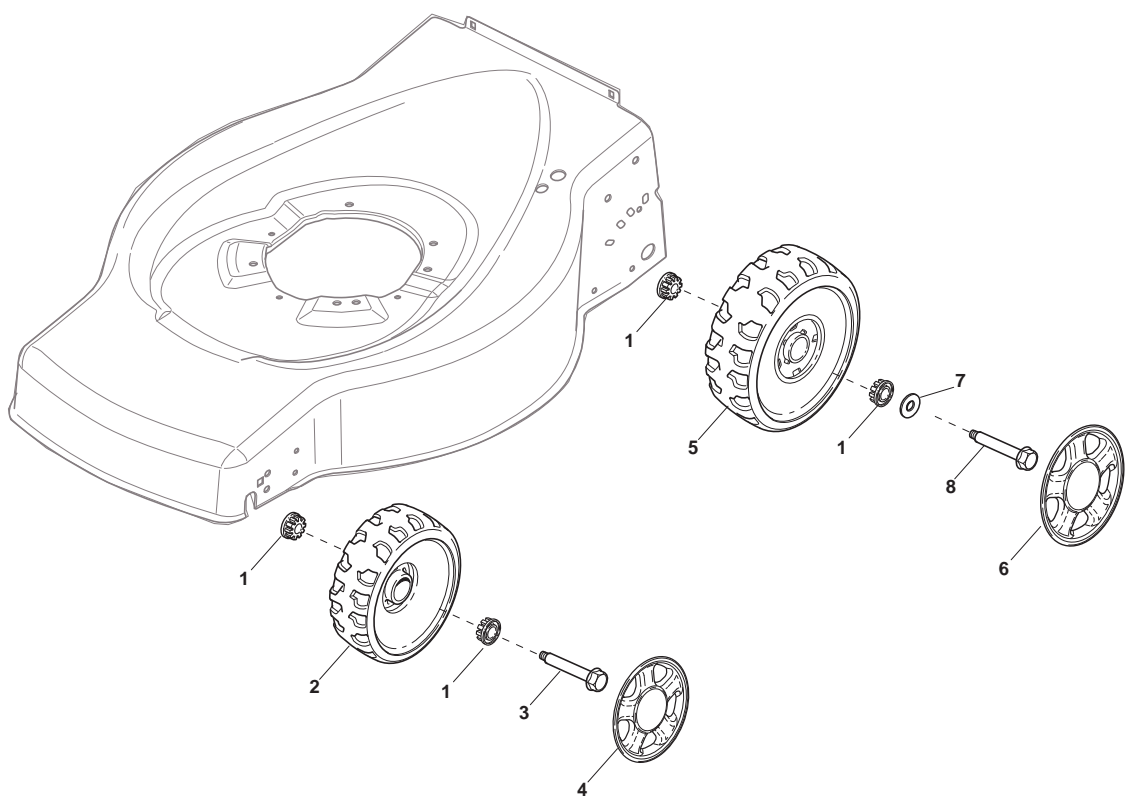

POS	PART. NO	Q.ty	DESCRIPTION	DESCRIZIONE	DESCRIPTION	BESCHREIBUNG	REMARKS
1	122122200/0	8	Bearing	Cuscinetto	Coussinet	Lager	
2	322686091/1	2	Wheel Ø 165	Ruota Ø 165	Roue Ø 165	Rad Ø 165	
3	122524341/0	4	Pin	Perno	Pivot	Bolzen	
4	322110381/0	2	Hub Cap	Coprimozzo	Couvre-Moyeu	Radkappe	
5	322686092/0	2	Wheel Ø 190	Ruota Ø 190	Roue Ø190	Rad Ø 190	
6	322110382/0	2	Hub Cap	Coprimozzo	Couvre-Moyeu	Radkappe	
7	122675100/0	4	Washer	Rosetta	Rondelle	Scheibe	
9	122524341/0	2	Pin	Perno	Pivot	Bolzen