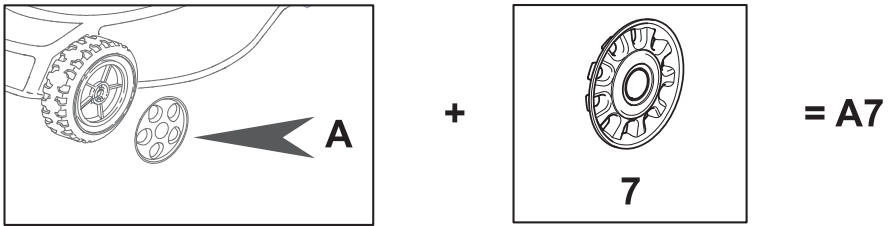

POS	PART. NO	Q.ty	DESCRIPTION	DESCRIZIONE	DESCRIPTION	BESCHREIBUNG	REMARKS
1	122122200/0	8	Bearing	Cuscinetto	Coussinet	Lager	
2	322686091/1	2	Wheel Ø 165	Ruota Ø 165	Roue Ø 165	Rad Ø 165	
3	122524341/0	4	Pin	Perno	Pivot	Bolzen	
4	322110381/0	2	Hub Cap	Coprimozzo	Couvre-Moyeu	Radkappe	
5	322686092/0	2	Wheel Ø 190	Ruota Ø 190	Roue Ø190	Rad Ø 190	
6	322110382/0	2	Hub Cap	Coprimozzo	Couvre-Moyeu	Radkappe	
7	122675100/0	4	Washer	Rosetta	Rondelle	Scheibe	
9	122524341/0	2	Pin	Perno	Pivot	Bolzen