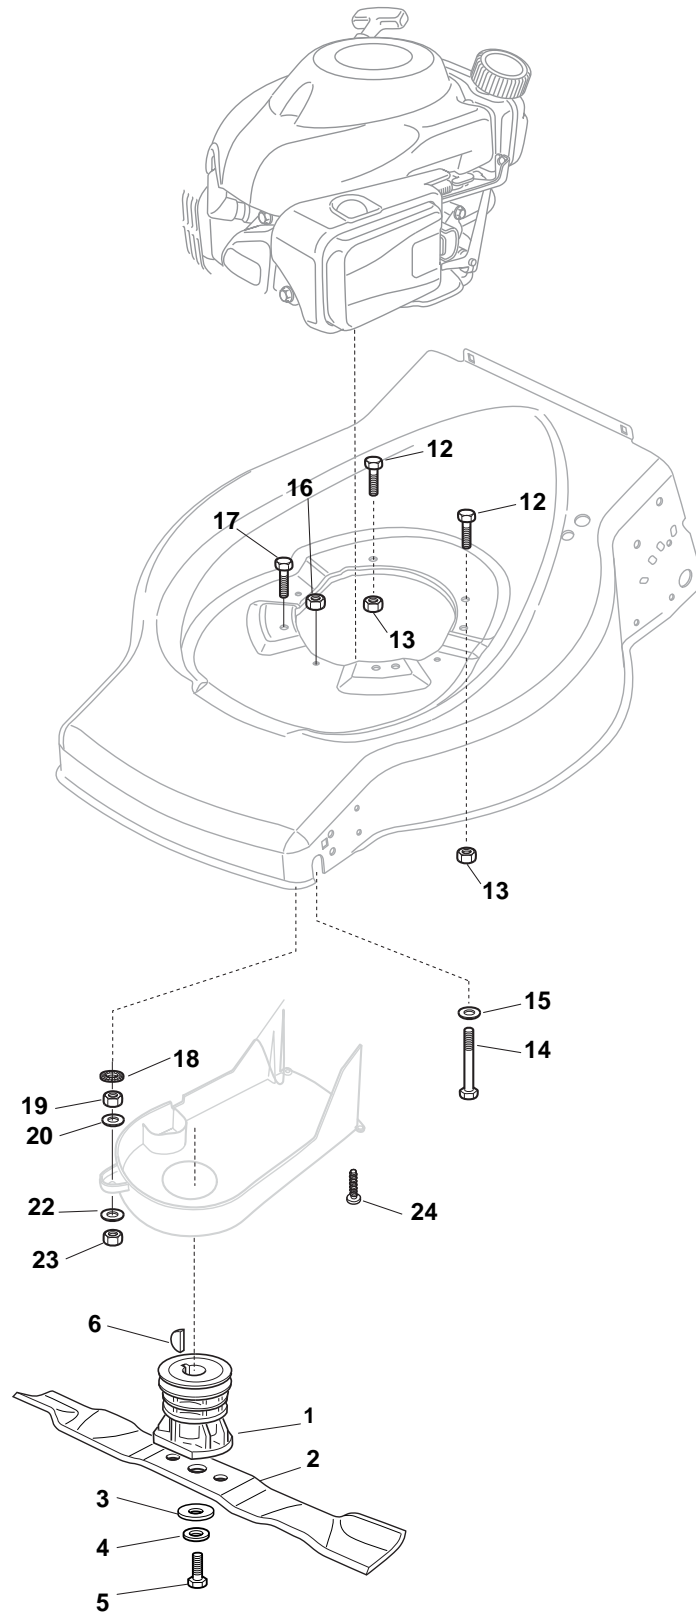

POS	PART. NO	Q.ty	DESCRIPTION	DESCRIZIONE	DESCRIPTION	BESCHREIBUNG	REMARKS
1	122465607/3	1	Hub With Pulley, Crankshaft Ø 22.2	Mozzo Con Puleggia, Albero Motore Ø 22.2	Moyeu Avec Poulie, Arbre Moteur Ø 22.2	Nabe Mit Scheibe, Motorwelle Ø 22.2	
2	181004381/1	1	Blade	Coltello	Lame	Messer	
3	122160400/0	1	Elastic Washer	Disco Elastico	Disque Elastique	Federscheibe	
4	112523080/0	1	Washer	Rosetta	Rondelle	Scheibe	
5	112735698/0	1	Screw	Vite	Vis	Schraube	
6	112139100/0	1	Feather, Crankshaft Ø 22.2	Linguetta, Albero Motore Ø 22.2	Clavette, Arbre Moteur Ø 22.2	Keil, Motorwelle Ø 22.2	
12	112691100/0	2	Screw	Vite	Vis	Schraube	
13	112154210/0	2	Nut	Dado	Ecrou	Mutter	
14	112691700/0	2	Screw	Vite	Vis	Schraube	
15	112540060/0	1	Washer	Rosetta	Rondelle	Scheibe	
16	112154210/0	1	Nut	Dado	Ecrou	Mutter	
17	112691100/0	3	Screw	Vite	Vis	Schraube	
18	112540060/0	1	Washer	Rosetta	Rondelle	Scheibe	
19	112293200/0	1	Nut	Dado	Ecrou	Mutter	
20	122671651/0	1	Washer	Rosetta	Rondelle	Scheibe	
22	325670011/0	1	Washer	Rosetta	Rondelle	Scheibe	
23	112155000/0	1	Nut	Dado	Ecrou	Mutter	
24	112728530/0	2	Screw	Vite	Vis	Schraube