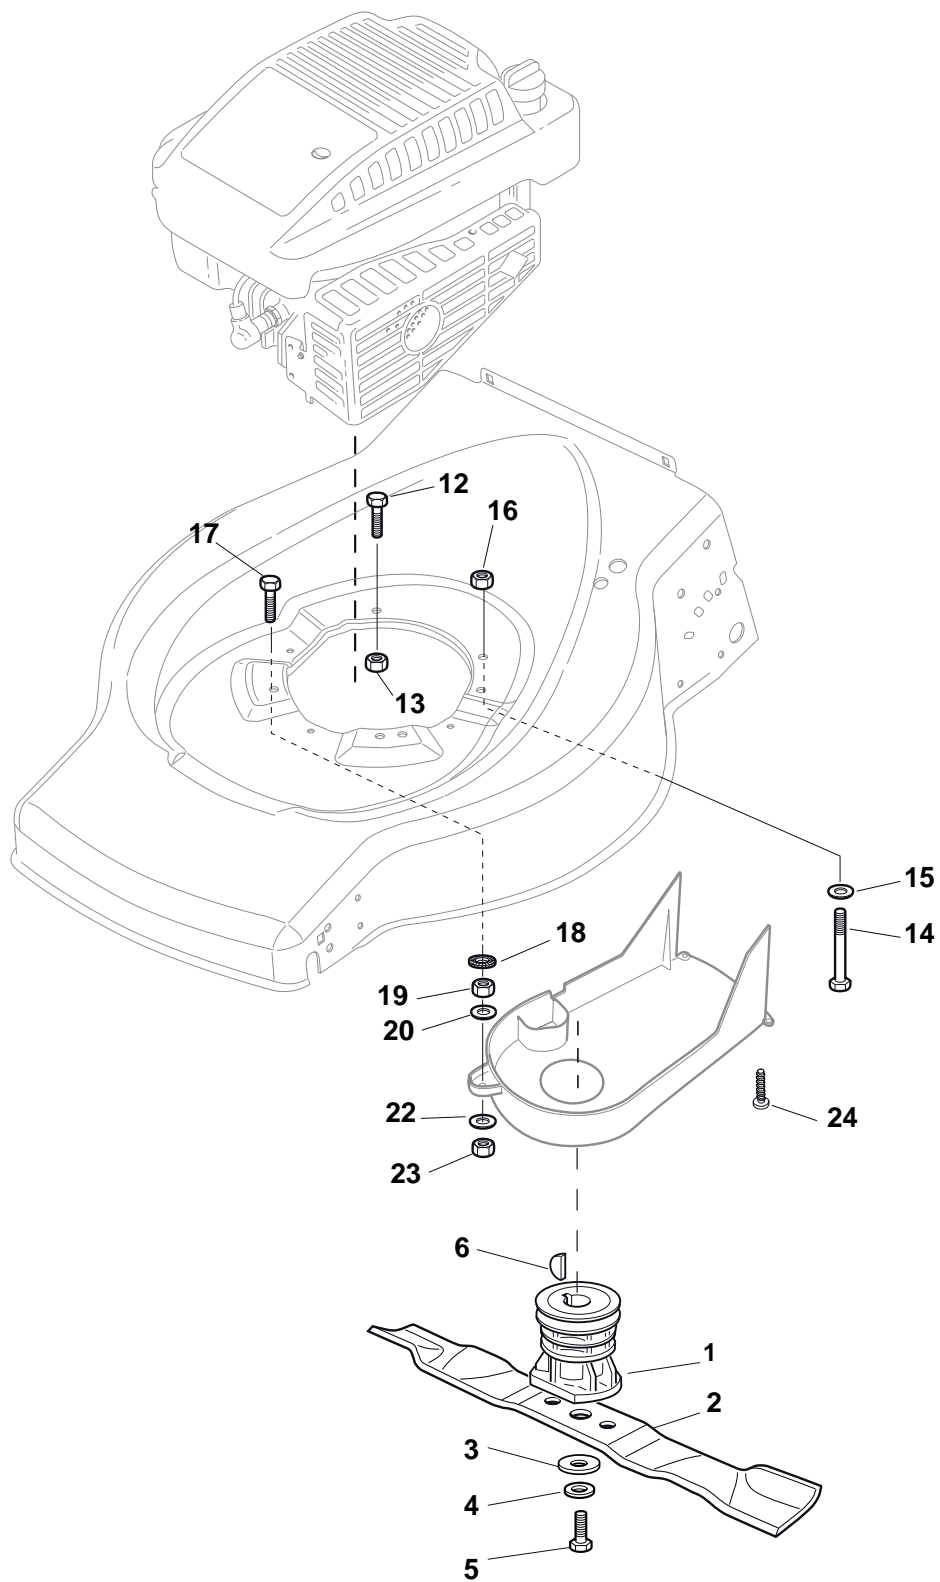

POS	PART. NO	Q.ty	DESCRIPTION	DESCRIZIONE	DESCRIPTION	BESCHREIBUNG	REMARKS
1	122465607/3	1	Hub With Pulley, Crankshaft Ø 22.2	Mozzo Con Puleggia, Albero Motore Ø 22.2	Moyeu Avec Poulie, Arbre Moteur Ø 22.2	Nabe Mit Scheibe, Motorwelle Ø 22.2	GGP-B&S Engine
1	122465608/2	1	Hub With Pulley, Crankshaft Ø 25	Mozzo Con Puleggia, Albero Motore Ø 25	Moyeu Avec Poulie, Arbre Moteur Ø 25	Nabe Mit Scheibe, Motorwelle Ø 25	Honda Engine
2	181004381/1	1	Blade	Coltello	Lame	Messer	
3	122160400/0	1	Elastic Washer	Disco Elastico	Disque Elastique	Federscheibe	
4	112523080/0	1	Washer	Rosetta	Rondelle	Scheibe	
5	112735698/0	1	Screw	Vite	Vis	Schraube	
6	112139100/0	1	Feather, Crankshaft Ø 22.2	Linguetta, Albero Motore Ø 22.2	Clavette, Arbre Moteur Ø 22.2	Keil, Motorwelle Ø 22.2	GGP-B&S Engine
6	112139150/0	1	Feather, Crankshaft Ø 25	Linguetta, Albero Motore Ø 25	Clavette, Arbre Moteur Ø 25	Keil, Motorwelle Ø 25	Honda Engine
12	112793701/0	2	Screw	Vite	Vis	Schraube	B&S Engine
12	112691100/0	2	Screw	Vite	Vis	Schraube	GGP-Honda Engine
12	112793701/0	2	Screw	Vite	Vis	Schraube	Sumec Rngine
13	112293201/0	2	Nut	Dado	Ecrou	Mutter	
14	112691100/0	2	Screw	Vite	Vis	Schraube	GGP-Honda Engine
14	112691800/0	1	Screw	Vite	Vis	Schraube	B&S Engine
15	112521350/0	1	Washer	Rosetta	Rondelle	Scheibe	
16	112155000/0	1	Nut	Dado	Ecrou	Mutter	
17	322943100/0	3	Screw	Vite	Vis	Schraube	Honda Engine
17	112775000/0	3	Screw	Vite	Vis	Schraube	B&S Engine
17	112691115/0	3	Screw	Vite	Vis	Schraube	Sumec Rngine
17	112691200/0	3	Screw	Vite	Vis	Schraube	GGP Engine
18	112540060/0	1	Washer	Rosetta	Rondelle	Scheibe	
19	112293200/0	1	Nut	Dado	Ecrou	Mutter	
20	122671651/0	1	Washer	Rosetta	Rondelle	Scheibe	
22	325670011/0	1	Washer	Rosetta	Rondelle	Scheibe	
23	112155000/0	1	Nut	Dado	Ecrou	Mutter	
24	112728530/0	2	Screw	Vite	Vis	Schraube