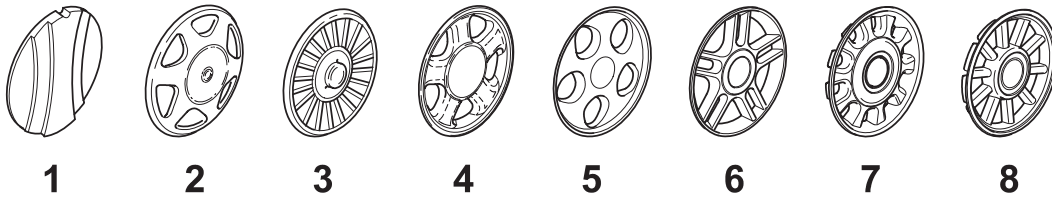

POS	PART. NO	Q.ty	DESCRIPTION	DESCRIZIONE	DESCRIPTION	BESCHREIBUNG	REMARKS
1	122122200/0	8	Bearing	Cuscinetto	Coussinet	Lager	
2	322686091/1	2	Wheel Ø 165	Ruota Ø 165	Roue Ø 165	Rad Ø 165	
3	122524341/0	4	Pin	Perno	Pivot	Bolzen	
4	322110381/0	2	Hub Cap	Coprimozzo	Couvre-Moyeu	Radkappe	
5	322686092/0	2	Wheel Ø 190	Ruota Ø 190	Roue Ø190	Rad Ø 190	
6	322110382/0	2	Hub Cap	Coprimozzo	Couvre-Moyeu	Radkappe	
7	122675100/0	4	Washer	Rosetta	Rondelle	Scheibe	
9	122524341/0	2	Pin	Perno	Pivot	Bolzen