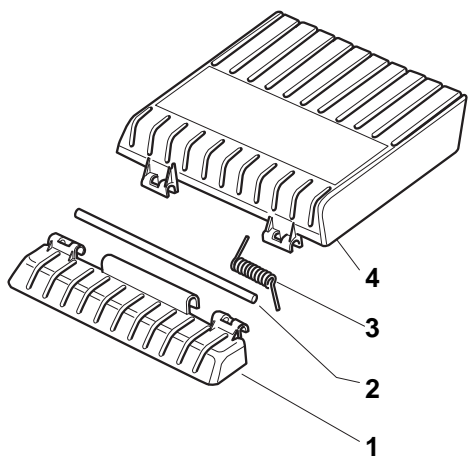

POS	PART. NO	Q.ty	DESCRIPTION	DESCRIZIONE	DESCRIPTION	BESCHREIBUNG	REMARKS
1	322785136/1	1	Support	Supporto	Support	Halter	
2	122517858/0	1	Pin	Perno	Pivot	Bolzen	
3	122450431/0	1	Spring	Molla	Ressort	Feder	
4	322600099/2	1	Stone-Guard	Parasassi	Pare-Pierres	Prallblech	
5	322486122/0	1	Grassbox Upper Part	Parte Sup.Sacco	Sac, Partie Superieure	Korb Oberteil	
6	322486128/0	1	Grassbox Lower Part	Parte Infer. Sacco	Sac, Partie Inferieure	Korb Unterteil	
7	112728686/0	2	Screw	Vite	Vis	Schraube