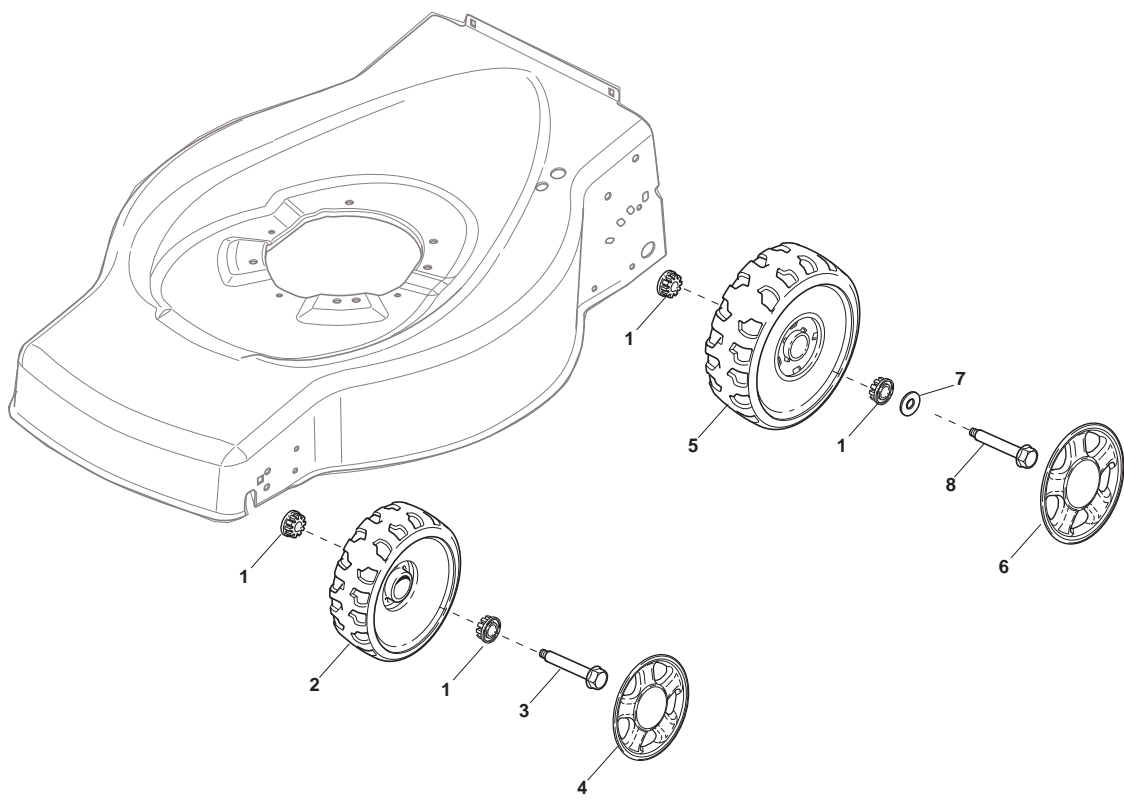

POS	PART. NO	Q.ty	DESCRIPTION	DESCRIZIONE	DESCRIPTION	BESCHREIBUNG	REMARKS
1	122122200/0	8	Bearing	Cuscinetto	Coussinet	Lager	
2	322686091/1	2	Wheel Ø 165	Ruota Ø 165	Roue Ø 165	Rad Ø 165	
3	122524341/0	4	Pin	Perno	Pivot	Bolzen	
4	322110381/0	2	Hub Cap	Coprimozzo	Couvre-Moyeu	Radkappe	
5	322686092/0	2	Wheel Ø 190	Ruota Ø 190	Roue Ø190	Rad Ø 190	
6	322110382/0	2	Hub Cap	Coprimozzo	Couvre-Moyeu	Radkappe	
7	122675100/0	4	Washer	Rosetta	Rondelle	Scheibe	
9	122524341/0	2	Pin	Perno	Pivot	Bolzen