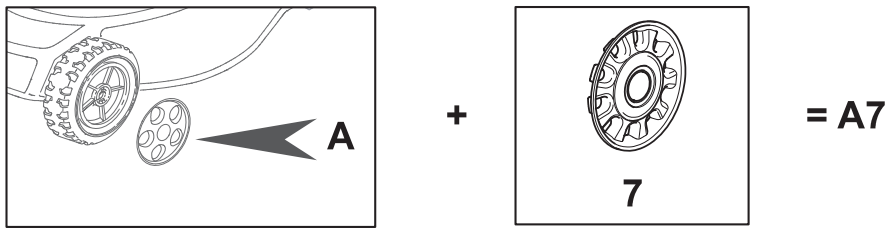

POS	PART. NO	Q.ty	DESCRIPTION	DESCRIZIONE	DESCRIPTION	BESCHREIBUNG	REMARKS
1	122122200/0	8	Bearing	Cuscinetto	Coussinet	Lager	
2	322686091/1	2	Wheel Ø 165	Ruota Ø 165	Roue Ø 165	Rad Ø 165	
3	122524341/0	4	Pin	Perno	Pivot	Bolzen	
4	322110381/0	2	Hub Cap	Coprimozzo	Couvre-Moyeu	Radkappe	
5	322686092/0	2	Wheel Ø 190	Ruota Ø 190	Roue Ø190	Rad Ø 190	
6	322110382/0	2	Hub Cap	Coprimozzo	Couvre-Moyeu	Radkappe	
7	122675100/0	4	Washer	Rosetta	Rondelle	Scheibe	
9	122524341/0	2	Pin	Perno	Pivot	Bolzen