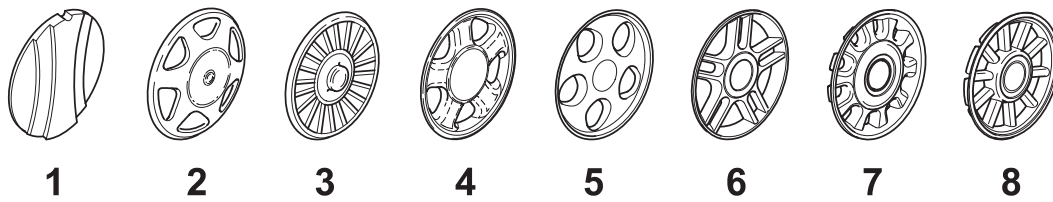

POS	PART. NO	Q.ty	DESCRIPTION	DESCRIZIONE	DESCRIPTION	BESCHREIBUNG	REMARKS
1	122122200/0	8	Bearing	Cuscinetto	Coussinet	Lager	
2	322686091/1	2	Wheel Ø 165	Ruota Ø 165	Roue Ø 165	Rad Ø 165	
3	122524341/0	4	Pin	Perno	Pivot	Bolzen	
4	322110381/0	2	Hub Cap	Coprimozzo	Couvre-Moyeu	Radkappe	
5	322686092/0	2	Wheel Ø 190	Ruota Ø 190	Roue Ø190	Rad Ø 190	
6	322110382/0	2	Hub Cap	Coprimozzo	Couvre-Moyeu	Radkappe	
7	122675100/0	4	Washer	Rosetta	Rondelle	Scheibe	
9	122524341/0	2	Pin	Perno	Pivot	Bolzen