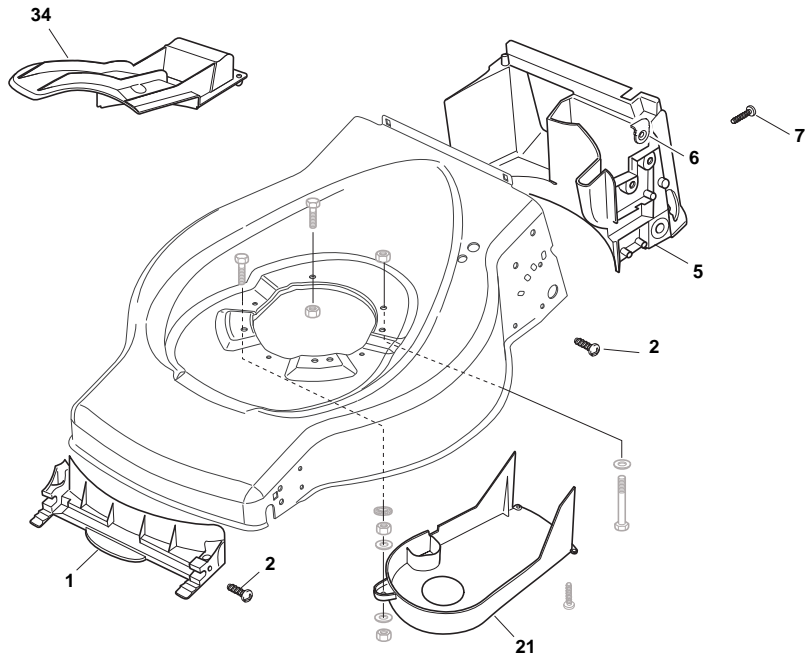

POS	PART. NO	Q.ty	DESCRIPTION	DESCRIZIONE	DESCRIPTION	BESCHREIBUNG	REMARKS
1	322108271/0	1	Front Conveyor Assy	Convogl. Anteriore	Ens. Convoyeur Avant	Hinterleitblechvorder	
2	112728686/0	6	Screw	Vite	Vis	Schraube	
5	322108272/2	1	Rear Conveyor Assy	Convogl. Posteriore	Ens. Convoyeur Post.	Hinterleitblechsatz	
6	322545189/0	4	Plate	Piastrina	Plaquette	Plättchen	
7	112728686/0	2	Screw	Vite	Vis	Schraube	
21	322060212/0	1	Protection, Belt	Carter Cinghia	Protection Courroire	Schutz, Riemen	
34	322140226/0	1	Deflector	Deflettore	Deflecteur	Abweiser