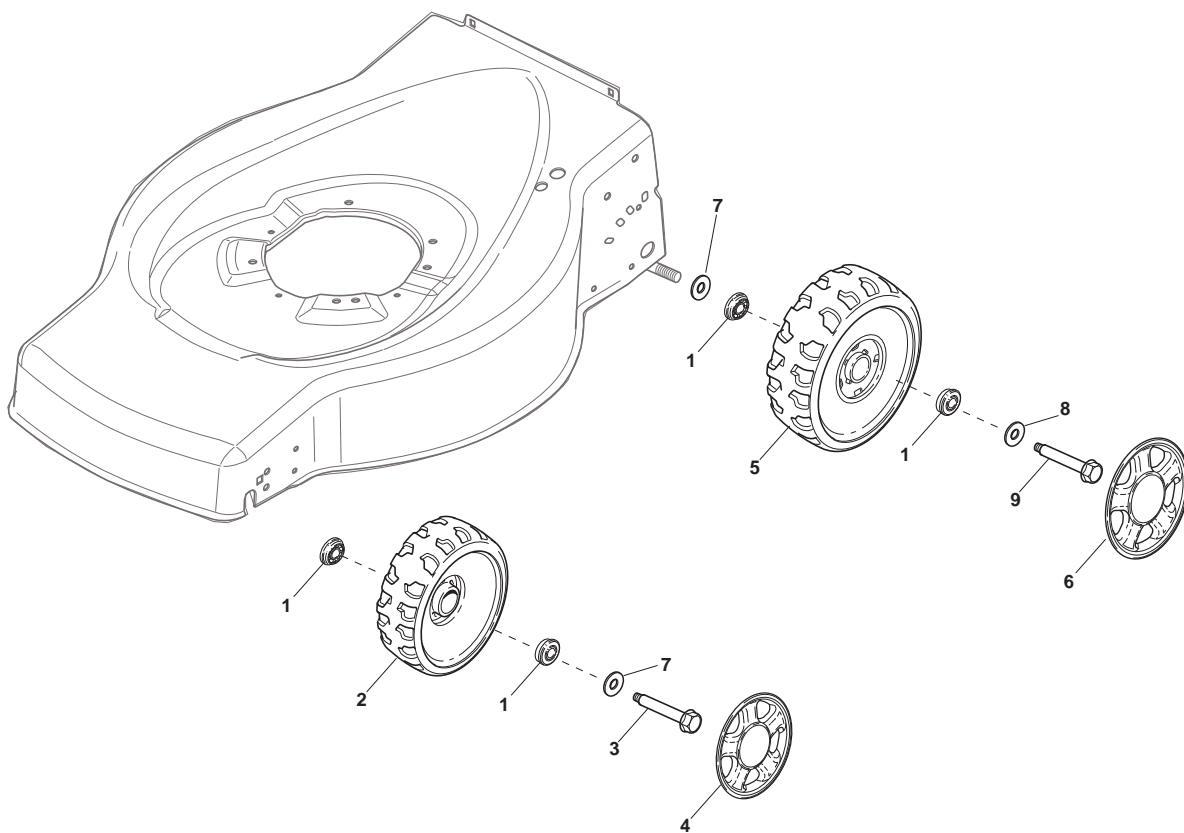

POS	PART. NO	Q.ty	DESCRIPTION	DESCRIZIONE	DESCRIPTION	BESCHREIBUNG	REMARKS
1	122034508/0	8	Bush	Bussola	Douille	Büchse	
2	322686091/1	2	Wheel Ø 165	Ruota Ø 165	Roue Ø 165	Rad Ø 165	
3	122524341/0	4	Pin	Perno	Pivot	Bolzen	
4	322110381/0	2	Hub Cap	Coprimozzo	Couvre-Moyeu	Radkappe	
5	322686092/0	2	Wheel Ø 190	Ruota Ø 190	Roue Ø190	Rad Ø 190	
6	322110382/0	2	Hub Cap	Coprimozzo	Couvre-Moyeu	Radkappe	
7	112523050/0	2	Washer	Rosetta	Rondelle	Scheibe	
8	122524341/0	2	Pin	Perno	Pivot	Bolzen