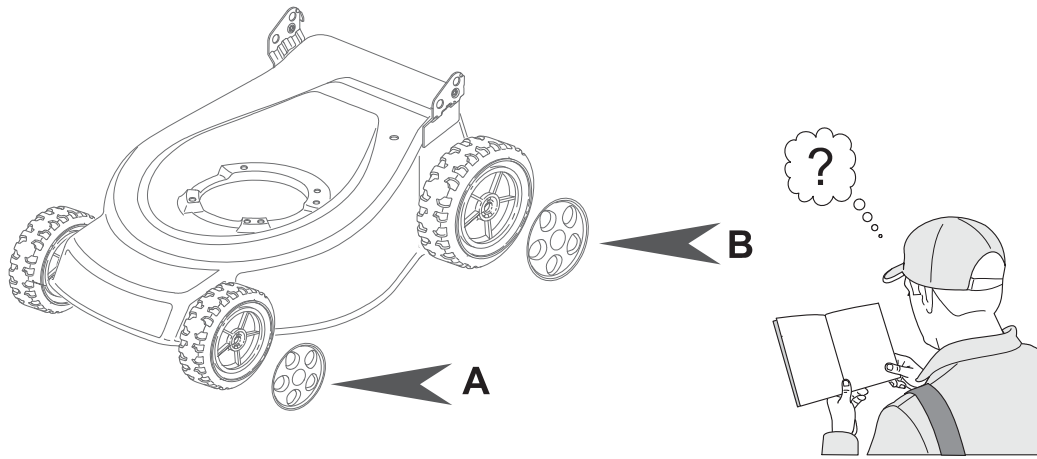

POS	PART. NO	Q.ty	DESCRIPTION	DESCRIZIONE	DESCRIPTION	BESCHREIBUNG	REMARKS
1	122122200/0	8	Bearing	Cuscinetto	Coussinet	Lager	
2	322686091/1	2	Wheel Ø 165	Ruota Ø 165	Roue Ø 165	Rad Ø 165	
3	122524341/0	4	Pin	Perno	Pivot	Bolzen	
4	322110381/0	2	Hub Cap	Coprimozzo	Couvre-Moyeu	Radkappe	
5	322686092/0	2	Wheel Ø 190	Ruota Ø 190	Roue Ø190	Rad Ø 190	
6	322110382/0	2	Hub Cap	Coprimozzo	Couvre-Moyeu	Radkappe	
7	122675100/0	4	Washer	Rosetta	Rondelle	Scheibe	
9	122524341/0	2	Pin	Perno	Pivot	Bolzen