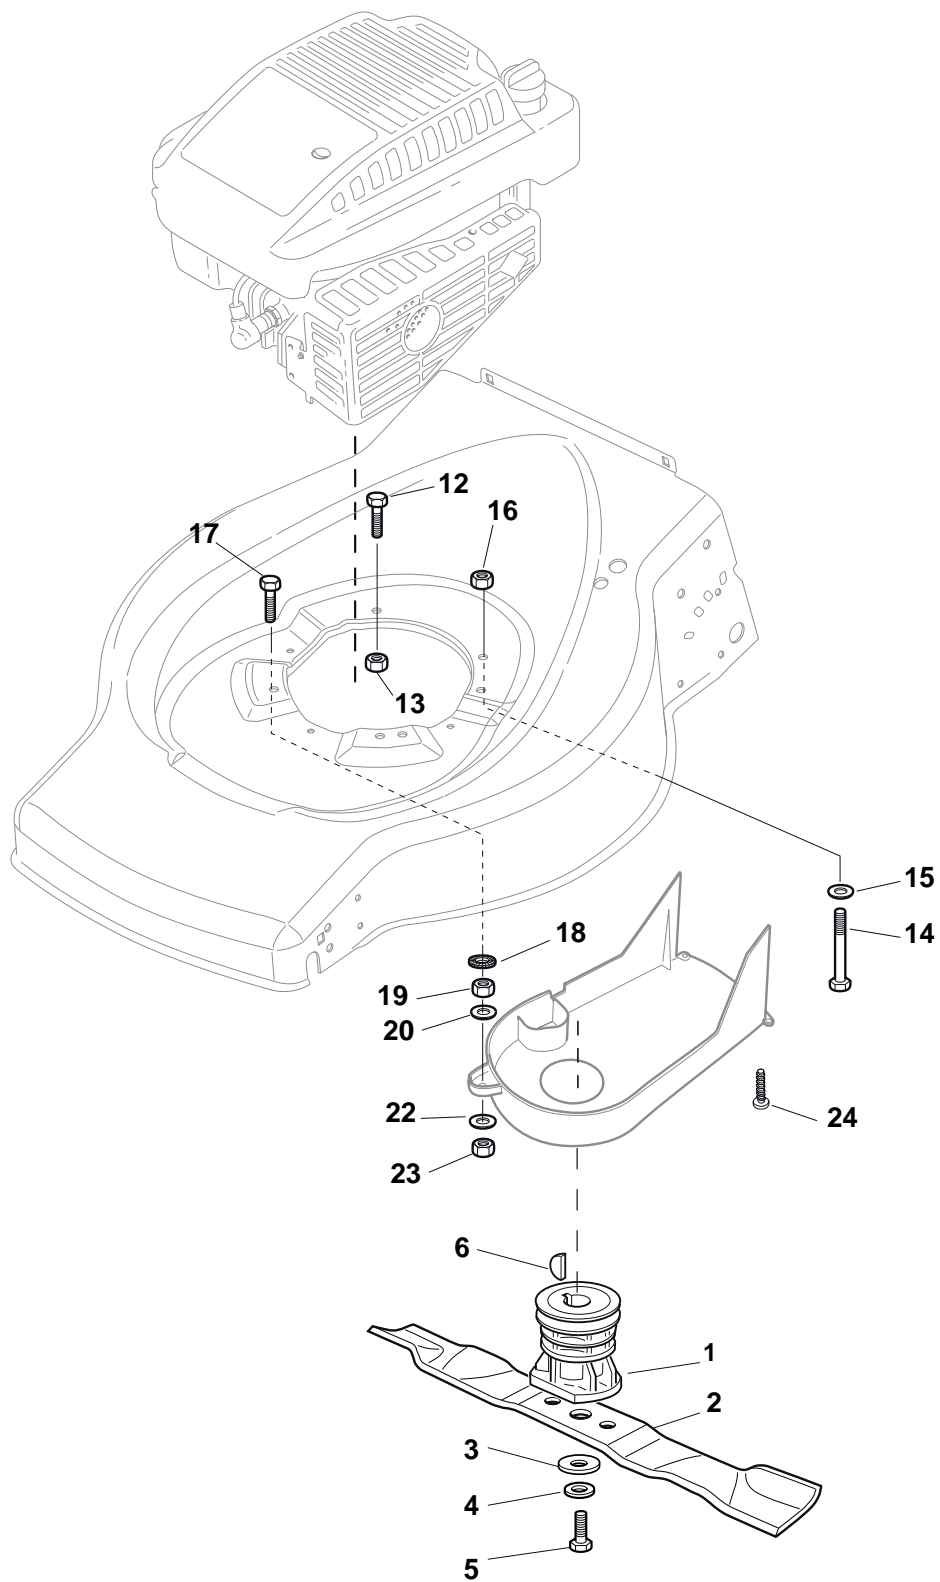

POS	PART. NO	Q.ty	DESCRIPTION	DESCRIZIONE	DESCRIPTION	BESCHREIBUNG	REMARKS
1	122465607/3	1	Hub With Pulley, Crankshaft Ø 22.2	Mozzo Con Puleggia, Albero Motore Ø 22.2	Moyeu Avec Poulie, Arbre Moteur Ø 22.2	Nabe Mit Scheibe, Motorwelle Ø 22.2	GGP-B&S Engine
1	122465608/2	1	Hub With Pulley, Crankshaft Ø 25	Mozzo Con Puleggia, Albero Motore Ø 25	Moyeu Avec Poulie, Arbre Moteur Ø 25	Nabe Mit Scheibe, Motorwelle Ø 25	Honda Engine
2	181004365/3	1	Blade	Coltello	Lame	Messer	
3	122160400/0	1	Elastic Washer	Disco Elastico	Disque Elastique	Federscheibe	
4	112523080/0	1	Washer	Rosetta	Rondelle	Scheibe	
5	112735698/0	1	Screw	Vite	Vis	Schraube	
6	112139100/0	1	Feather, Crankshaft Ø 22.2	Linguetta, Albero Motore Ø 22.2	Clavette, Arbre Moteur Ø 22.2	Keil, Motorwelle Ø 22.2	GGP-B&S Engine
6	112139150/0	1	Feather, Crankshaft Ø 25	Linguetta, Albero Motore Ø 25	Clavette, Arbre Moteur Ø 25	Keil, Motorwelle Ø 25	Honda Engine
12	112793701/0	2	Screw	Vite	Vis	Schraube	B&S Engine
12	112691100/0	2	Screw	Vite	Vis	Schraube	GGP-Honda Engine
12	112793701/0	2	Screw	Vite	Vis	Schraube	Sumec Rngine
13	112293201/0	2	Nut	Dado	Ecrou	Mutter	
14	112691100/0	2	Screw	Vite	Vis	Schraube	GGP-Honda Engine
14	112691800/0	1	Screw	Vite	Vis	Schraube	B&S Engine
15	112521350/0	1	Washer	Rosetta	Rondelle	Scheibe	
16	112155000/0	1	Nut	Dado	Ecrou	Mutter	
17	322943100/0	3	Screw	Vite	Vis	Schraube	Honda Engine
17	112775000/0	3	Screw	Vite	Vis	Schraube	B&S Engine
17	112691115/0	3	Screw	Vite	Vis	Schraube	Sumec Rngine
17	112691200/0	3	Screw	Vite	Vis	Schraube	GGP Engine
18	112540060/0	1	Washer	Rosetta	Rondelle	Scheibe	
19	112293200/0	1	Nut	Dado	Ecrou	Mutter	
20	122671651/0	1	Washer	Rosetta	Rondelle	Scheibe	
22	325670011/0	1	Washer	Rosetta	Rondelle	Scheibe	
23	112155000/0	1	Nut	Dado	Ecrou	Mutter	
24	112728686/0	2	Screw	Vite	Vis	Schraube