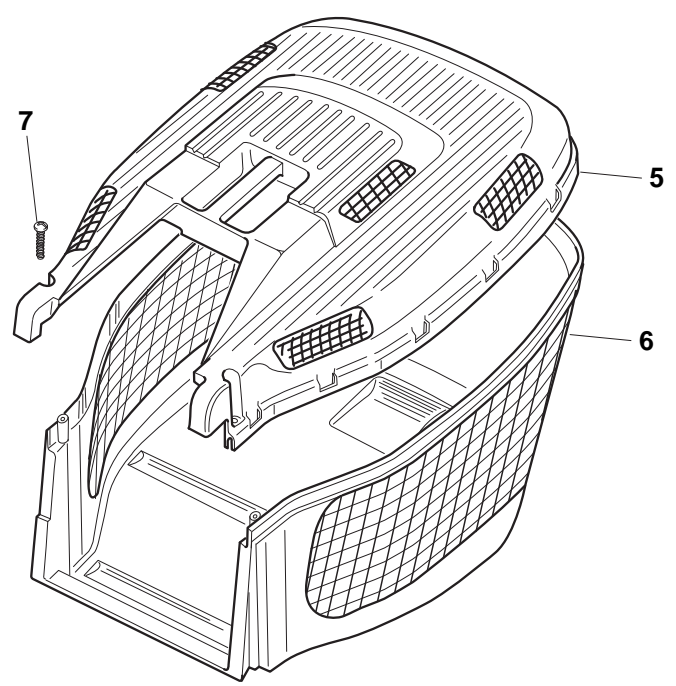

POS	PART. NO	Q.ty	DESCRIPTION	DESCRIZIONE	DESCRIPTION	BESCHREIBUNG	REMARKS
1	322785136/1	1	Support	Supporto	Support	Halter	
2	122517858/0	1	Pin	Perno	Pivot	Bolzen	
3	122450431/0	1	Spring	Molla	Ressort	Feder	
4	322600099/2	1	Stone-Guard	Parasassi	Pare-Pierres	Prallblech	
5	322486122/0	1	Grassbox Upper Part	Parte Sup.Sacco	Sac, Partie Superieure	Korb Oberteil	
6	322486128/0	1	Grassbox Lower Part	Parte Infer. Sacco	Sac, Partie Inferieure	Korb Unterteil	
7	112728686/0	2	Screw	Vite	Vis	Schraube