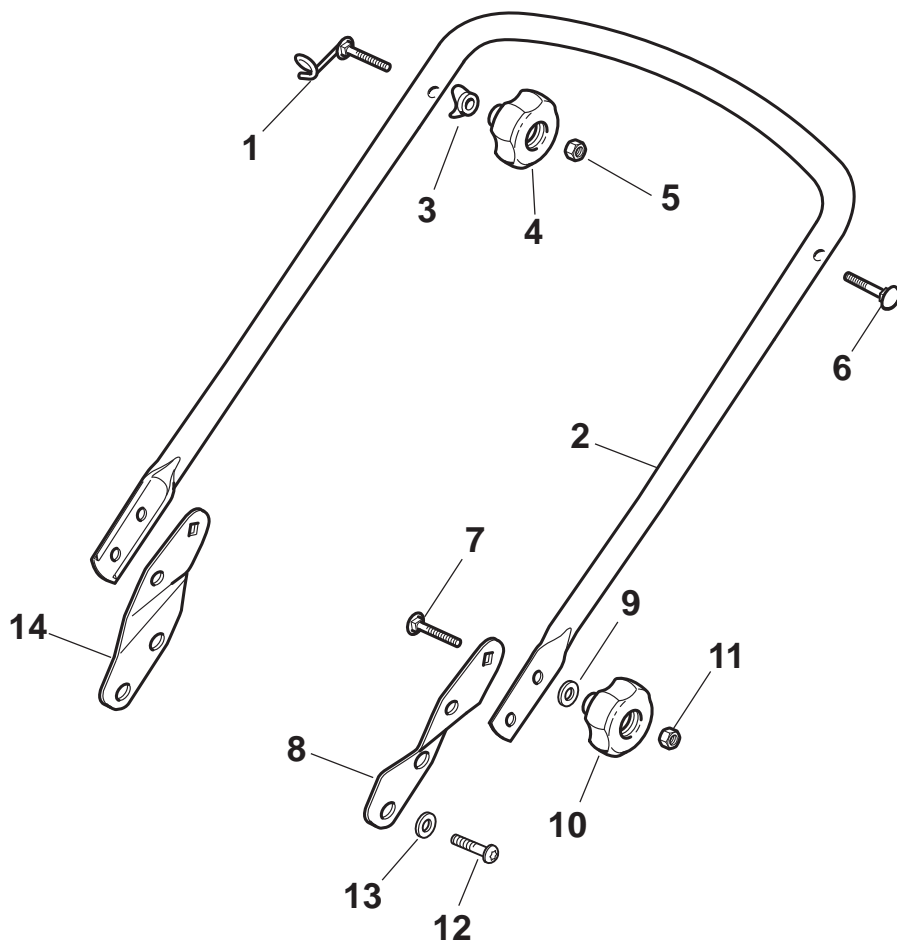

POS	PART. NO	Q.ty	DESCRIPTION	DESCRIZIONE	DESCRIPTION	BESCHREIBUNG	REMARKS
1	181003801/1	1	Guide Spring	Molla Guida	Ressort De Guide	Feder Führer	
2	381006576/0	1	Handle, Lower Part	Parte Inf Maniglia	Poignée, Partie Inferieure	Griff, Unterteil	
3	122680006/1	2	Washer	Rosetta	Rondelle	Scheibe	
4	322399804/1	2	Knob	Manopolina	Poignée	Griff	
5	112293200/0	2	Nut	Dado	Ecrou	Mutter	
6	112819201/0	1	Screw	Vite	Vis	Schraube	
7	112818900/0	2	Screw	Vite	Vis	Schraube	
8	322778425/0	1	Bracket, L	Staffa Sx	Etrier Gauche	Steigbügel, Linke	
9	122671653/0	2	Washer	Rosetta	Rondelle	Scheibe	
10	322399804/1	2	Knob	Manopolina	Poignée	Griff	
11	112293200/0	2	Nut	Dado	Ecrou	Mutter	
12	112760605/0	4	Screw	Vite	Vis	Schraube	
13	112521350/0	4	Washer	Rosetta	Rondelle	Scheibe	
14	322778423/0	1	Bracket, R	Staffa Dx	Etrier Droit	Steigbügel, Rechte