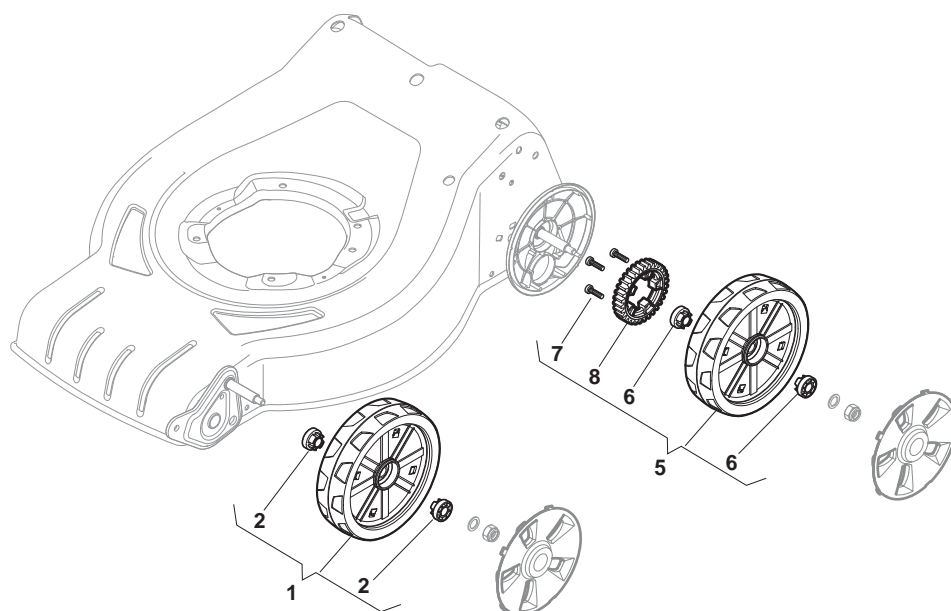

POS	PART. NO	Q.ty	DESCRIPTION	DESCRIZIONE	DESCRIPTION	BESCHREIBUNG	REMARKS
1	381007481/1	2	Wheel Ø 200	Ruota Ø 200	Roue Ø 200	Rad Ø 200	
2	322042064/0	4	Bush	Bussola	Douille	Büchse	
5	381007481/1	2	Wheel Ø 200	Ruota Ø 200	Roue Ø 200	Rad Ø 200	
6	322042064/0	4	Bush	Bussola	Douille	Büchse	
7	112728706/0	6	Screw	Vite	Vis	Schraube	
8	322120114/0	2	Ring Gear	Corona	Couronne	Kranz