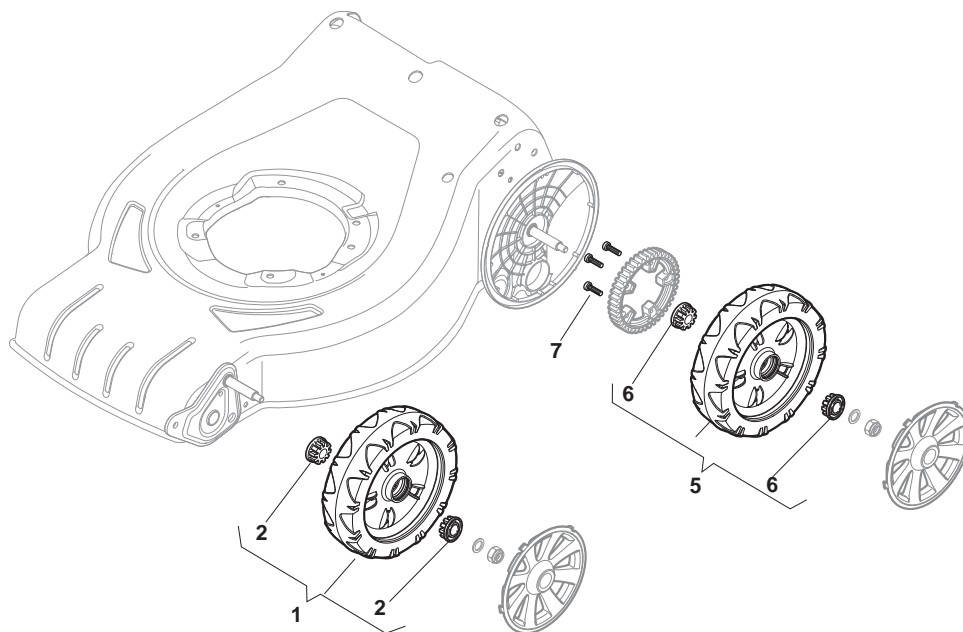

POS	PART. NO	Q.ty	DESCRIPTION	DESCRIZIONE	DESCRIPTION	BESCHREIBUNG	REMARKS
1	381007416/2	2	Wheel Ø 200	Ruota Ø 200	Roue Ø 200	Rad Ø 200	
2	322042064/0	4	Bush	Bussola	Douille	Büchse	
5	381007416/2	2	Wheel Ø 200	Ruota Ø 200	Roue Ø 200	Rad Ø 200	
6	322042064/0	4	Bush	Bussola	Douille	Büchse	
7	112728706/0	6	Screw	Vite	Vis	Schraube