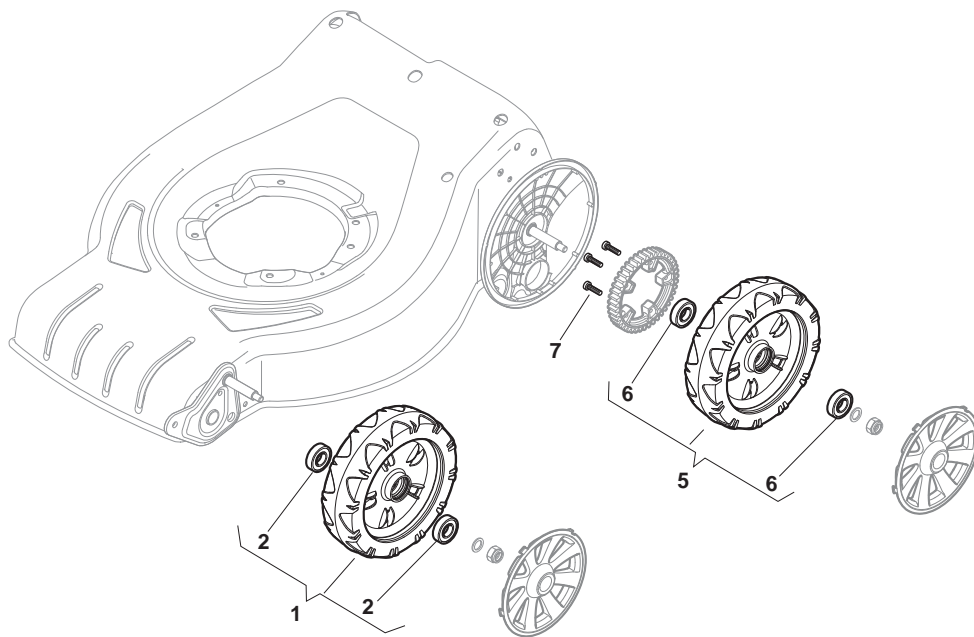

POS	PART. NO	Q.ty	DESCRIPTION	DESCRIZIONE	DESCRIPTION	BESCHREIBUNG	REMARKS
1	381007416/2	2	Wheel Ø 200	Ruota Ø 200	Roue Ø 200	Rad Ø 200	
2	119216035/0	4	Bearing	Cuscinetto	Coussinet	Lager	
5	381007416/2	2	Wheel Ø 200	Ruota Ø 200	Roue Ø 200	Rad Ø 200	
6	119216035/0	4	Bearing	Cuscinetto	Coussinet	Lager	
7	112728706/0	6	Screw	Vite	Vis	Schraube