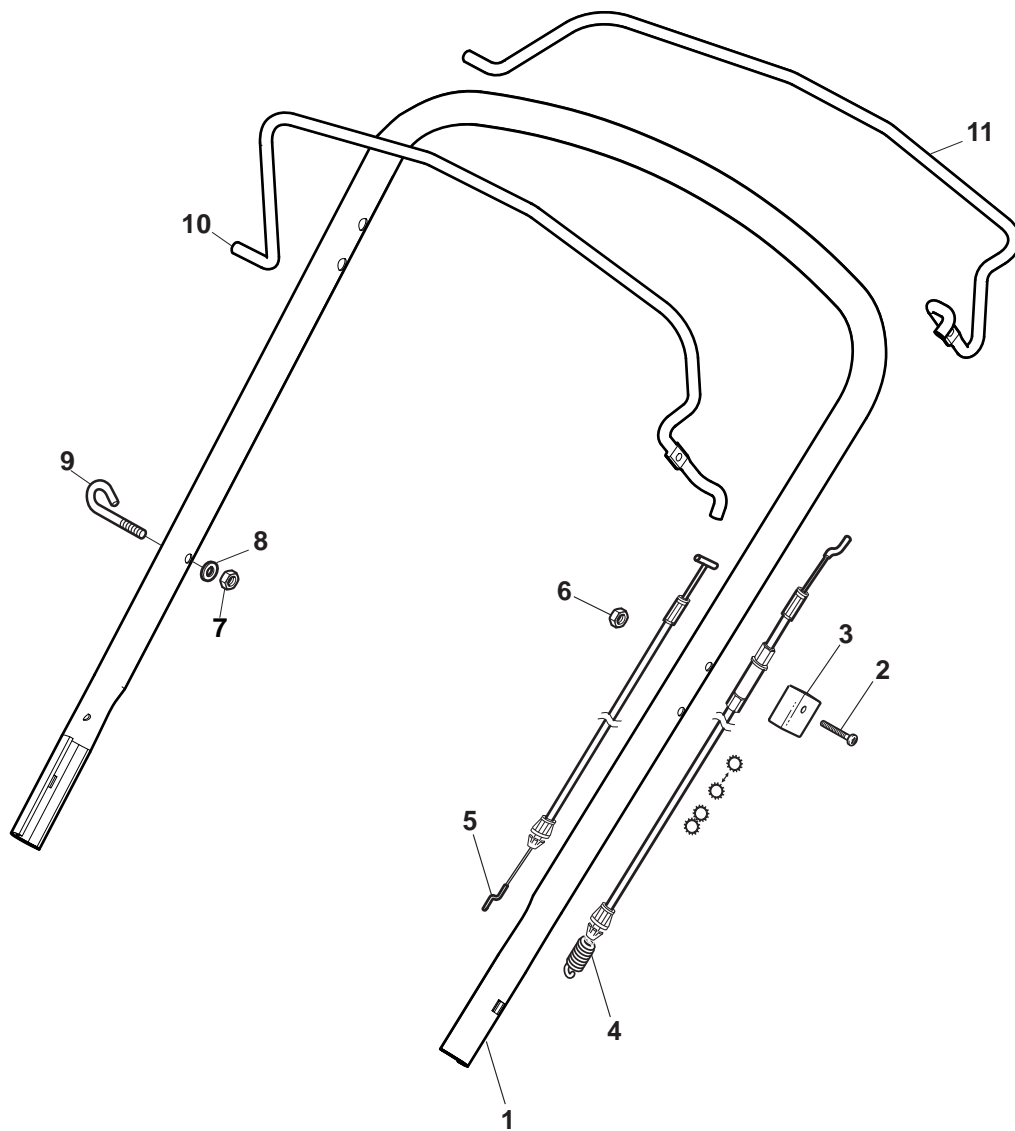

POS	PART. NO	Q.ty	DESCRIPTION	DESCRIZIONE	DESCRIPTION	BESCHREIBUNG	REMARKS
1	381006740/0	1	Handle, Upper Part	Manico, Parte Sup	Mancheron, Partie Superieure	Holm, Oberteil	
2	112727783/0	1	Screw	Vite	Vis	Schraube	
3	322551640/0	1	Plate	Piastrina	Plaquette	Plättchen	
4	381030085/0	1	Cable, Rear Drive	Cavo Comando Trazione	Câble, Comm. Traction	Kabel, Antrieb	
5	181030053/0	1	Cable, Thread Engine Brake	Cavo Freno Motore	Cable Frein Moteur	Kabel, Motorbremse	GGP150cc
5	181030089/0	1	Cable, Thread Engine Brake	Cavo Freno Motore	Cable Frein Moteur	Kabel, Motorbremse	GGP-Honda-B&S Engine
6	112154510/0	1	Nut	Dado	Ecrou	Mutter	
7	112154510/0	1	Nut	Dado	Ecrou	Mutter	
8	112521330/0	1	Washer	Rosetta	Rondelle	Scheibe	
9	122430313/0	1	Guide Spring	Molla Guida	Ressort De Guide	Feder Führer	
10	181003369/0	1	Lever, Engine Brake	Leva Freno Motore	Levier Frein Moteur	Hebel, Motorbremse	
11	181003371/0	1	Driving Lever	Leva Trazione	Levier Traction	Antriebhebel