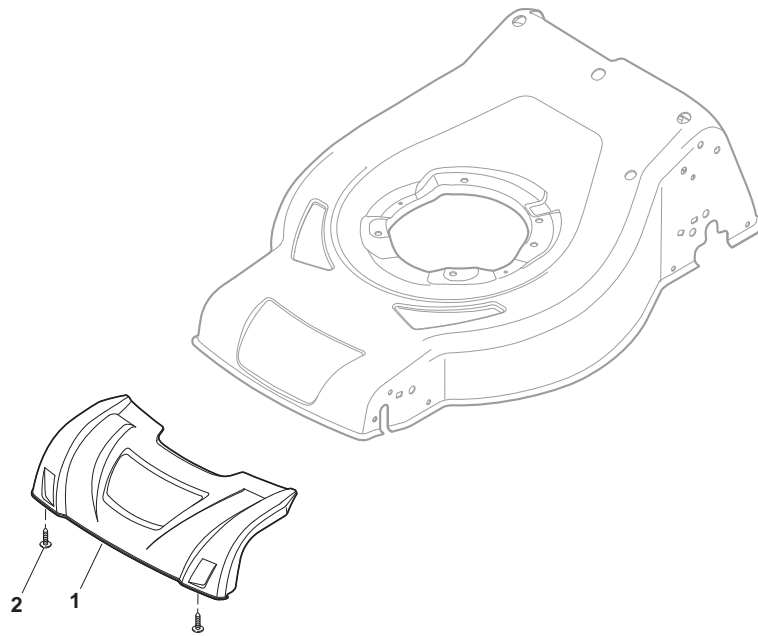

POS	PART. NO	Q.ty	DESCRIPTION	DESCRIZIONE	DESCRIPTION	BESCHREIBUNG	REMARKS
1	322226169/0	1	Mask, Black	Mascherina, Nero	Mesque, Noir	Maske, Schwarz	
2	112728698/0	2	Screw	Vite	Vis	Schraube