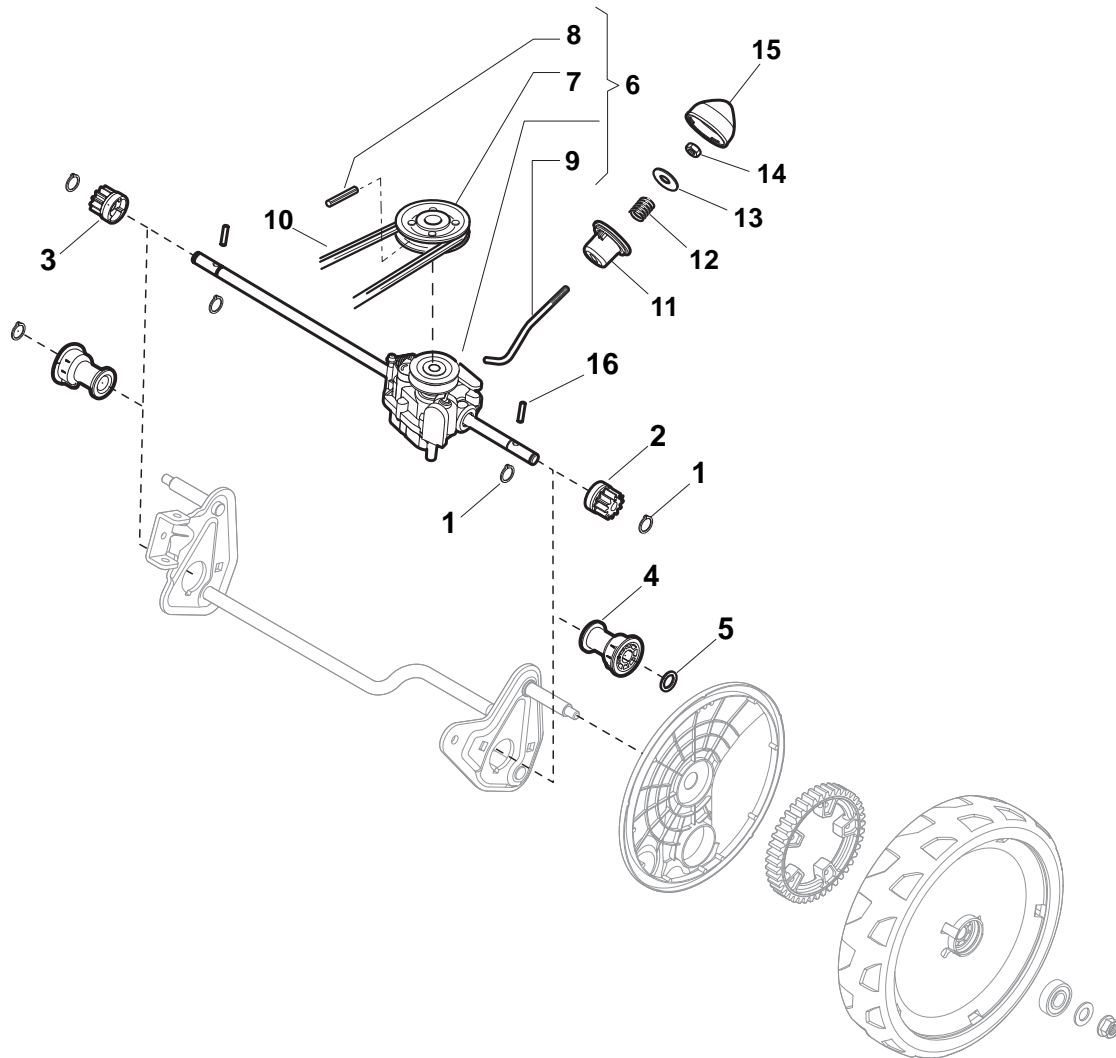

POS	PART. NO	Q.ty	DESCRIPTION	DESCRIZIONE	DESCRIPTION	BESCHREIBUNG	REMARKS
1	112608600/0	4	Seeger	Seeger	Seeger	Seeger	
2	122570134/0	1	Pinion L	Pignone Sx	Pignon G	Ritzel Linkes	
3	122570133/0	1	Pinion R	Pignone Dx	Pignon D	Ritzel Rechtes	
4	322042066/0	2	Bush	Bussola	Douille	Büchse	
4	322042067/0	2	Bush	Bussola	Douille	Büchse	
5	112521371/0	2	Washer	Rosetta	Rondelle	Scheibe	
6	181003092/0	1	Gear Box	Gruppo Trazione	Groupe Traction	Antrieb	
7	122601904/0	1	Pulley	Puleggia	Poulie	Riemenscheibe	
8	112645705/0	1	Pin	Perno	Pivot	Bolzen	
9	122033283/0	1	Adjustment Rod	Asta Regolazione	Tige Reglage	Verstellungstange	
10	135064196/0	1	Belt	Cinghia	Courroire	Riemen	
11	122041957/1	1	Bush	Bussola	Douille	Büchse	
12	122450063/0	1	Spring	Molla	Ressort	Feder	
13	322680009/0	1	Washer	Rosetta	Rondelle	Scheibe	
14	112154510/0	1	Nut	Dado	Ecrou	Mutter	
15	122110230/0	1	Cap	Puntale	Bouchon	Gummistopfen	
16	122753000/0	2	Pin	Perno	Pivot	Bolzen