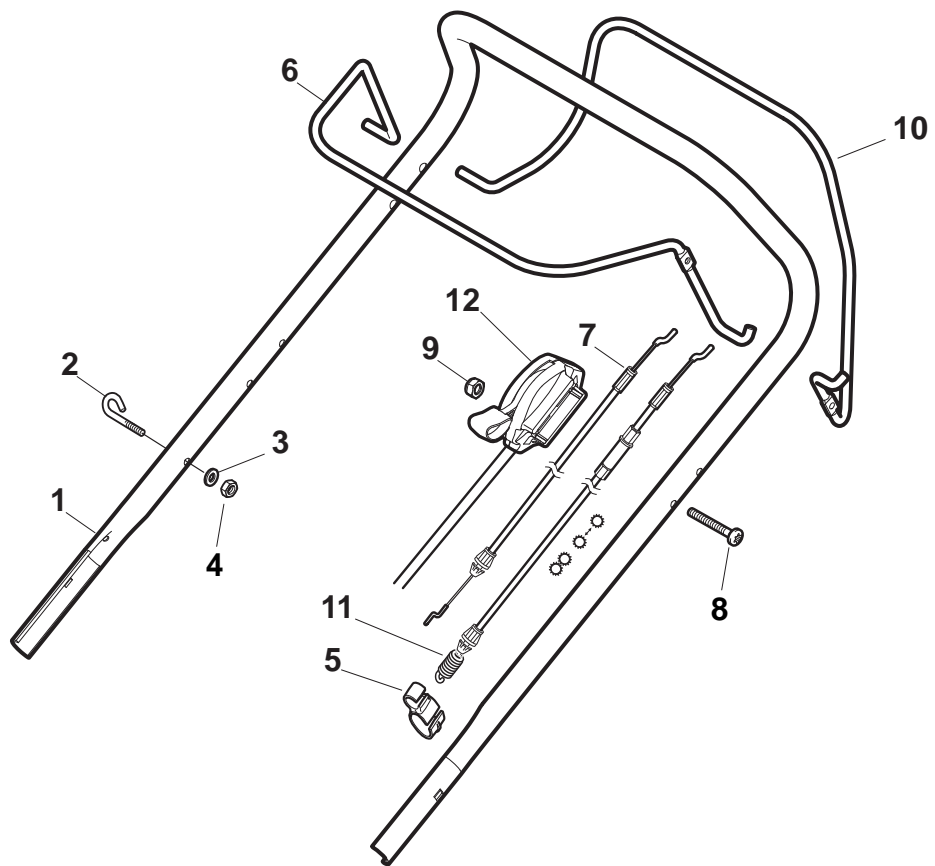

POS	PART. NO	Q.ty	DESCRIPTION	DESCRIZIONE	DESCRIPTION	BESCHREIBUNG	REMARKS
1	381006739/1	1	Handle, Upper Part	Manico, Parte Sup	Mancheron, Partie Superieure	Holm, Oberteil	
1	381006745/1	1	Handle, Upper Part with sponge handgrip	Manico, Parte Sup. con impugantura in spugna	Mancheron, Partie Superieure avec éponge poignée	Holm, Oberteil Handgriff Schwamm	
2	122430313/0	1	Guide Spring	Molla Guida	Ressort De Guide	Feder Führer	
3	112521330/0	1	Washer	Rosetta	Rondelle	Scheibe	
4	112154510/0	1	Nut	Dado	Ecrou	Mutter	
5	118390020/0	1	Fairlead	Fermacavo	Fixation Cable	Kabelbefestigung	
6	181003363/1	1	Lever, Engine Brake Black	Leva Freno Motore Nero	Levier Frein Moteur Noir	Hebel, Motorbremse Schwarz	
6	381003365/0	1	Lever, Engine Brake Yellow	Leva Freno Motore, Giallo	Levier Frein Moteur Jaune	Hebel, Motorbremse, Gelb	
6	381003376/0	1	Lever, Engine Brake Red	Leva Freno Motore, Rosso	Levier Frein Moteur Rouge	Hebel, Motorbremse, Rot	
7	181030054/0	1	Cable, Thread Engine Brake	Cavo Freno Motore	Cable Frein Moteur	Kabel, Motorbremse	GGP150cc
7	181030069/1	1	Cable, Thread Engine Brake	Cavo Freno Motore	Cable Frein Moteur	Kabel, Motorbremse	Honda Engine
7	181030087/0	1	Cable, Thread Engine Brake	Cavo Freno Motore	Cable Frein Moteur	Kabel, Motorbremse	GGP-B&S Engine
7	181030088/0	1	Cable, Thread Engine Brake	Cavo Freno Motore	Cable Frein Moteur	Kabel, Motorbremse	Honda Engine
8	112727788/0	1	Screw	Vite	Vis	Schraube	
9	112154510/0	1	Nut	Dado	Ecrou	Mutter	
10	181003364/0	1	Lever, Driving Black	Leva Trazione Nero	Levier Traction Noir	Hebel, Antrieb Schwarz	
10	381003366/0	1	Lever, Driving Yellow	Leva Trazione Giallo	Levier Traction Jaune	Hebel, Antrieb Gelb	
10	381003377/0	1	Lever, Driving Red	Leva Trazione Rosso	Levier Traction Rouge	Hebel, Antrieb Rot	
11	381030051/0	1	Cable, Rear Drive	Cavo Comando Trazione	Câble, Comm. Traction	Kabel, Antrieb	
12	181005504/1	1	Throttle Cable	Cavo Acceleratore	Cable, Accelérateur	Gashebel Kabel	GGP150cc
12	181005512/0	1	Throttle Cable	Cavo Acceleratore	Cable, Accelérateur	Gashebel Kabel	GGP Engine
12	181005512/0	1	Throttle Cable	Cavo Acceleratore	Cable, Accelérateur	Gashebel Kabel	Honda Engine
12	181005513/0	1	Throttle Cable	Cavo Acceleratore	Cable, Accelérateur	Gashebel Kabel	Honda Engine
12	181005516/0	1	Throttle Cable	Cavo Acceleratore	Cable, Accelérateur	Gashebel Kabel	B&S Engine
12	181005517/0	1	Throttle Cable	Cavo Acceleratore	Cable, Accelérateur	Gashebel Kabel	GGP-Honda Engine
12	181005525/0	1	Throttle Cable	Cavo Acceleratore	Cable, Accelérateur	Gashebel Kabel	B&S E series
12	181005532/0	1	Throttle Cable	Cavo Acceleratore	Cable, Accelérateur	Gashebel Kabel	GGP 100cc