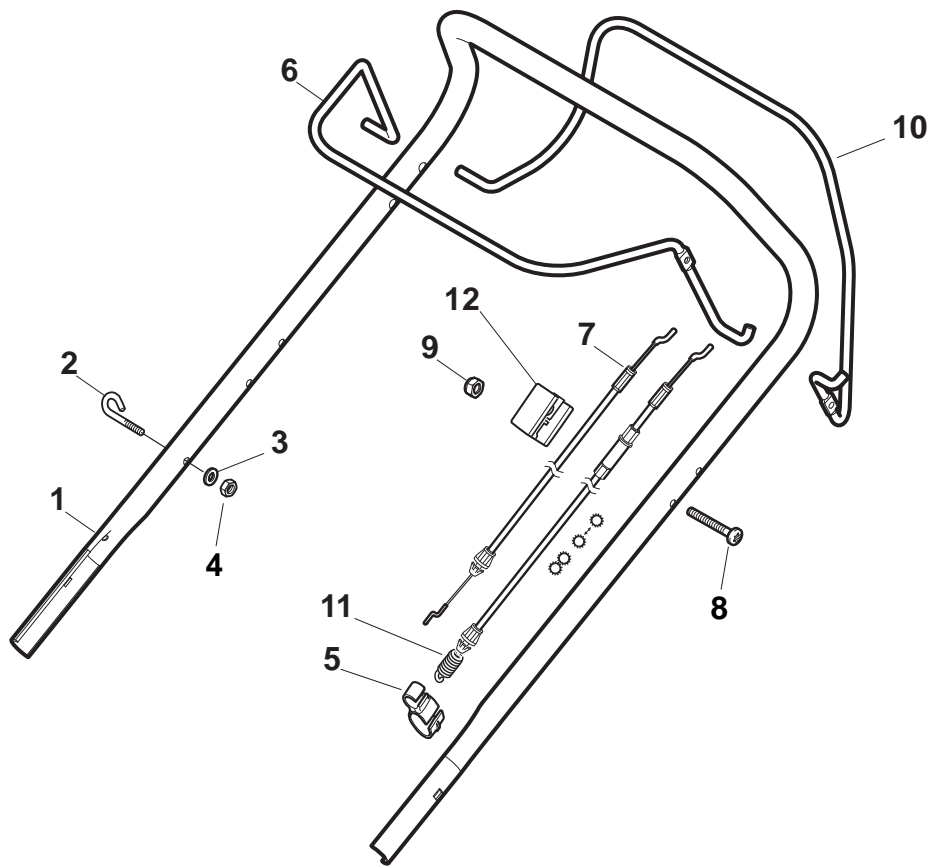

POS	PART. NO	Q.ty	DESCRIPTION	DESCRIZIONE	DESCRIPTION	BESCHREIBUNG	REMARKS
1	381006739/1	1	Handle, Upper Part	Manico, Parte Sup	Mancheron, Partie Superieure	Holm, Oberteil	
1	381006745/1	1	Handle, Upper Part with sponge handgrip	Manico, Parte Sup. con impugantura in spugna	Mancheron, Partie Superieure avec éponge poignée	Holm, Oberteil Handgriff Schwamm	
2	122430313/0	1	Guide Spring	Molla Guida	Ressort De Guide	Feder Führer	
3	112521330/0	1	Washer	Rosetta	Rondelle	Scheibe	
4	112154510/0	1	Nut	Dado	Ecrou	Mutter	
5	118390020/0	1	Fairlead	Fermacavo	Fixation Cable	Kabelbefestigung	
6	181003363/1	1	Lever, Engine Brake Black	Leva Freno Motore Nero	Levier Frein Moteur Noir	Hebel, Motorbremse Schwarz	
6	381003365/0	1	Lever, Engine Brake Yellow	Leva Freno Motore, Giallo	Levier Frein Moteur Jaune	Hebel, Motorbremse, Gelb	
6	381003376/0	1	Lever, Engine Brake Red	Leva Freno Motore, Rosso	Levier Frein Moteur Rouge	Hebel, Motorbremse, Rot	
7	181030054/0	1	Cable, Thread Engine Brake	Cavo Freno Motore	Cable Frein Moteur	Kabel, Motorbremse	GGP150cc
7	181030069/1	1	Cable, Thread Engine Brake	Cavo Freno Motore	Cable Frein Moteur	Kabel, Motorbremse	Honda Engine
7	181030087/0	1	Cable, Thread Engine Brake	Cavo Freno Motore	Cable Frein Moteur	Kabel, Motorbremse	GGP-B&S Engine
7	181030088/0	1	Cable, Thread Engine Brake	Cavo Freno Motore	Cable Frein Moteur	Kabel, Motorbremse	Honda Engine
8	112727783/0	1	Screw	Vite	Vis	Schraube	
9	112154510/0	1	Nut	Dado	Ecrou	Mutter	
10	181003364/0	1	Lever, Driving Black	Leva Trazione Nero	Levier Traction Noir	Hebel, Antrieb Schwarz	
10	381003366/0	1	Lever, Driving Yellow	Leva Trazione Giallo	Levier Traction Jaune	Hebel, Antrieb Gelb	
10	381003377/0	1	Lever, Driving Red	Leva Trazione Rosso	Levier Traction Rouge	Hebel, Antrieb Rot	
11	381030051/0	1	Cable, Rear Drive	Cavo Comando Trazione	Câble, Comm. Traction	Kabel, Antrieb	
12	322551640/0	1	Plate	Piastrina	Plaquette	Plättchen