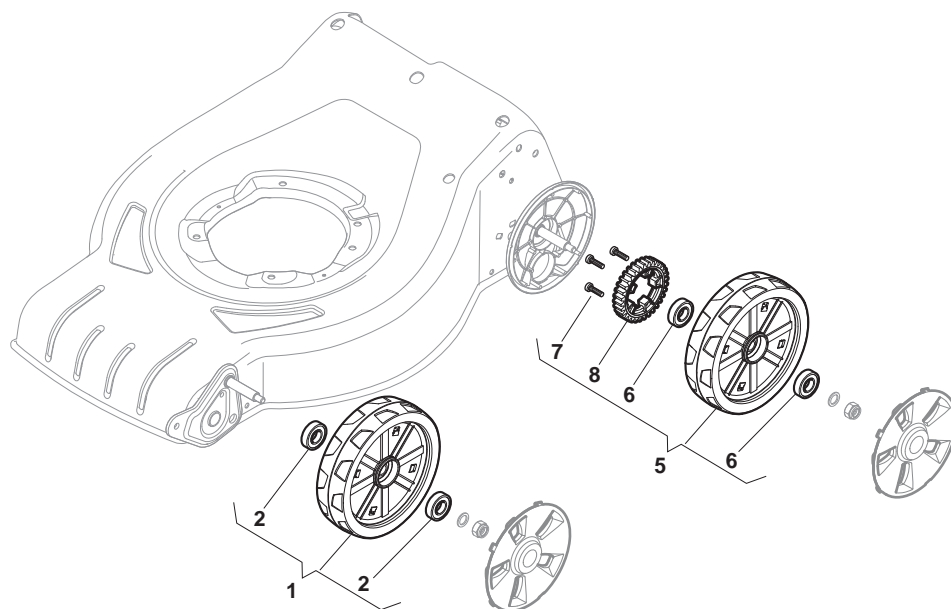

POS	PART. NO	Q.ty	DESCRIPTION	DESCRIZIONE	DESCRIPTION	BESCHREIBUNG	REMARKS
1	381007481/1	2	Wheel Ø 200	Ruota Ø 200	Roue Ø 200	Rad Ø 200	
2	119216035/0	4	Bearing	Cuscinetto	Coussinet	Lager	
5	381007482/1	2	Wheel Ø 200	Ruota Ø 200	Roue Ø 200	Rad Ø 200	
6	119216035/0	4	Bearing	Cuscinetto	Coussinet	Lager	
7	112728706/0	6	Screw	Vite	Vis	Schraube	
8	322120114/0	2	Ring Gear	Corona	Couronne	Kranz