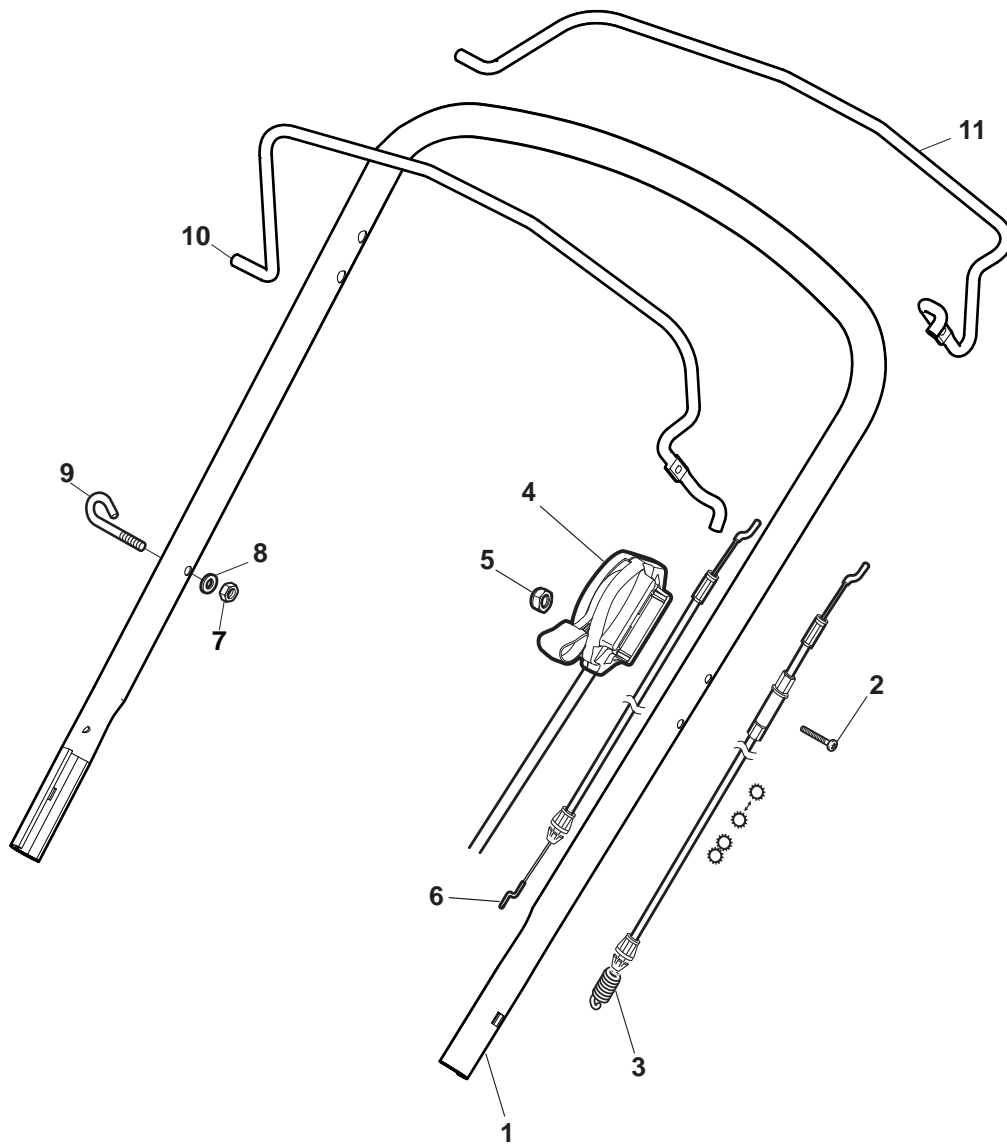

POS	PART. NO	Q.ty	DESCRIPTION	DESCRIZIONE	DESCRIPTION	BESCHREIBUNG	REMARKS
1	381006740/0	1	Handle, Upper Part	Manico, Parte Sup	Mancheron, Partie Superieure	Holm, Oberteil	
2	112727788/0	1	Screw	Vite	Vis	Schraube	
3	381030085/0	1	Cable, Rear Drive	Cavo Comando Trazione	Câble, Comm. Traction	Kabel, Antrieb	
4	181005521/0	1	Throttle Cable	Cavo Acceleratore	Cable, Accelérateur	Gashebel Kabel	GGP150cc
4	181005524/0	1	Throttle Cable	Cavo Acceleratore	Cable, Accelérateur	Gashebel Kabel	Honda GCV135
4	181005527/0	1	Throttle Cable	Cavo Acceleratore	Cable, Accelérateur	Gashebel Kabel	GGP-Honda GCV 160
4	181005528/0	1	Throttle Cable	Cavo Acceleratore	Cable, Accelérateur	Gashebel Kabel	B&S
4	181005529/0	1	Throttle Cable	Cavo Acceleratore	Cable, Accelérateur	Gashebel Kabel	B&S DOV
4	181005530/0	1	Throttle Cable	Cavo Acceleratore	Cable, Accelérateur	Gashebel Kabel	B&S E Series
4	181005531/0	1	Throttle Cable	Cavo Acceleratore	Cable, Accelérateur	Gashebel Kabel	Honda GCV190
4	181005534/0	1	Throttle Cable	Cavo Acceleratore	Cable, Accelérateur	Gashebel Kabel	GGP100cc
5	112154510/0	1	Nut	Dado	Ecrou	Mutter	
6	181030053/0	1	Cable, Thread Engine Brake	Cavo Freno Motore	Cable Frein Moteur	Kabel, Motorbremse	GGP150cc
6	181030089/0	1	Cable, Thread Engine Brake	Cavo Freno Motore	Cable Frein Moteur	Kabel, Motorbremse	GGP-Honda-B&S Engine
7	112154510/0	1	Nut	Dado	Ecrou	Mutter	
8	112521330/0	1	Washer	Rosetta	Rondelle	Scheibe	
9	122430313/0	1	Guide Spring	Molla Guida	Ressort De Guide	Feder Führer	
10	181003369/0	1	Lever, Engine Brake	Leva Freno Motore	Levier Frein Moteur	Hebel, Motorbremse	
11	181003371/0	1	Driving Lever	Leva Trazione	Levier Traction	Antriebhebel