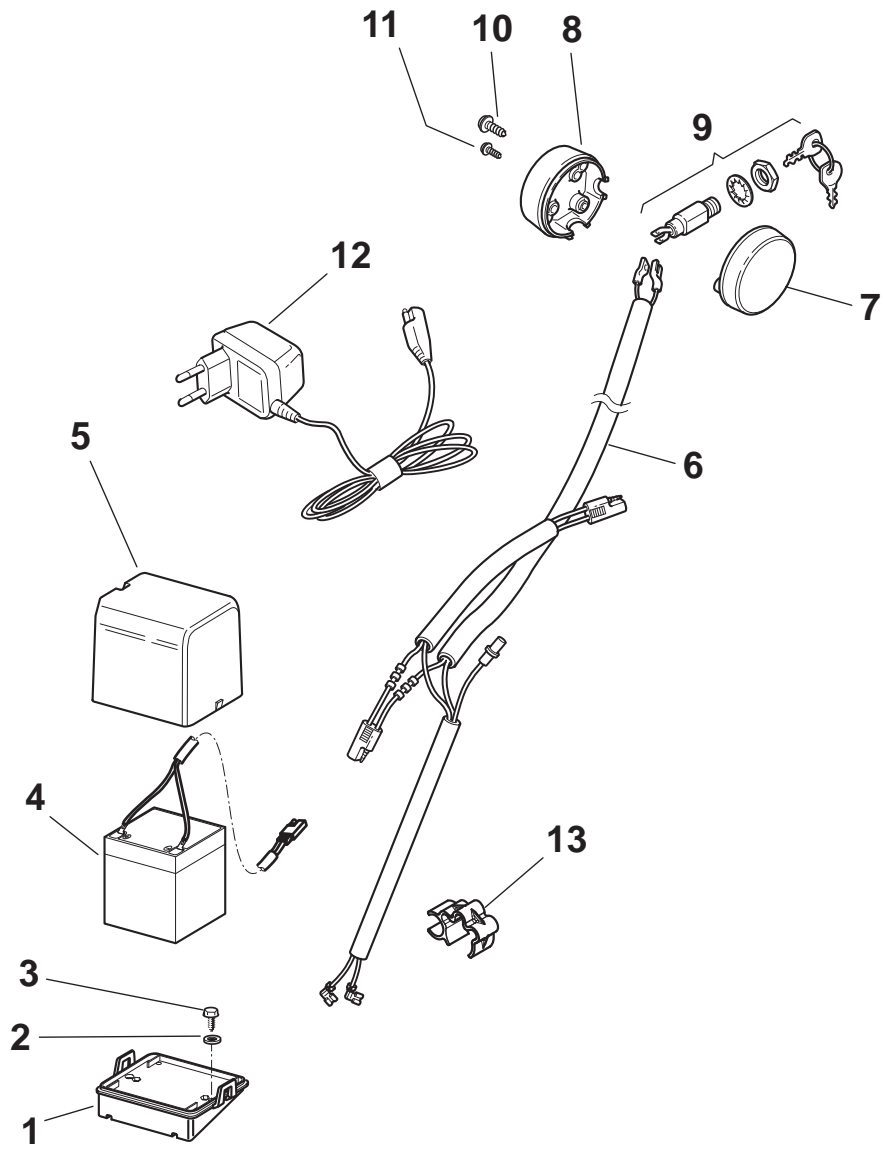

POS	PART. NO	Q.ty	DESCRIPTION	DESCRIZIONE	DESCRIPTION	BESCHREIBUNG	REMARKS
1	322785123/0	1	Support, Battery	Supporto Batteria	Support Batterie	Halter, Batterie	
2	112521310/0	2	Washer	Rosetta	Rondelle	Scheibe	
3	112731590/0	2	Screw	Vite	Vis	Schraube	
4	118120052/0	1	Battery	Batteria	Batterie	Batterie	
5	322109530/0	1	Cover	Capottina	Capot	Haube	
6	118204192/3	1	Cable, Start	Cavo Avviamento	Cable Démarrage	Kabel, Start	
7	322722800/0	1	R Protection	Protezione Dx	Protection D	Rechte Schutz	
8	322722801/0	1	L Protection	Protezione Sx	Protection G	Linke Schutz	
9	118450050/0	1	Switch	Interruttore	Interrupteur	Schalter	
10	112728691/0	1	Screw	Vite	Vis	Schraube	
11	112728702/0	2	Screw	Vite	Vis	Schraube	
12	118204120/0	1	Battery Charger	Carica Batteria	Chargeur De Batterie	Ladgerät	UE Plug
12	118204121/0	1	Battery Charger	Carica Batteria	Chargeur De Batterie	Ladgerät	UK Plug