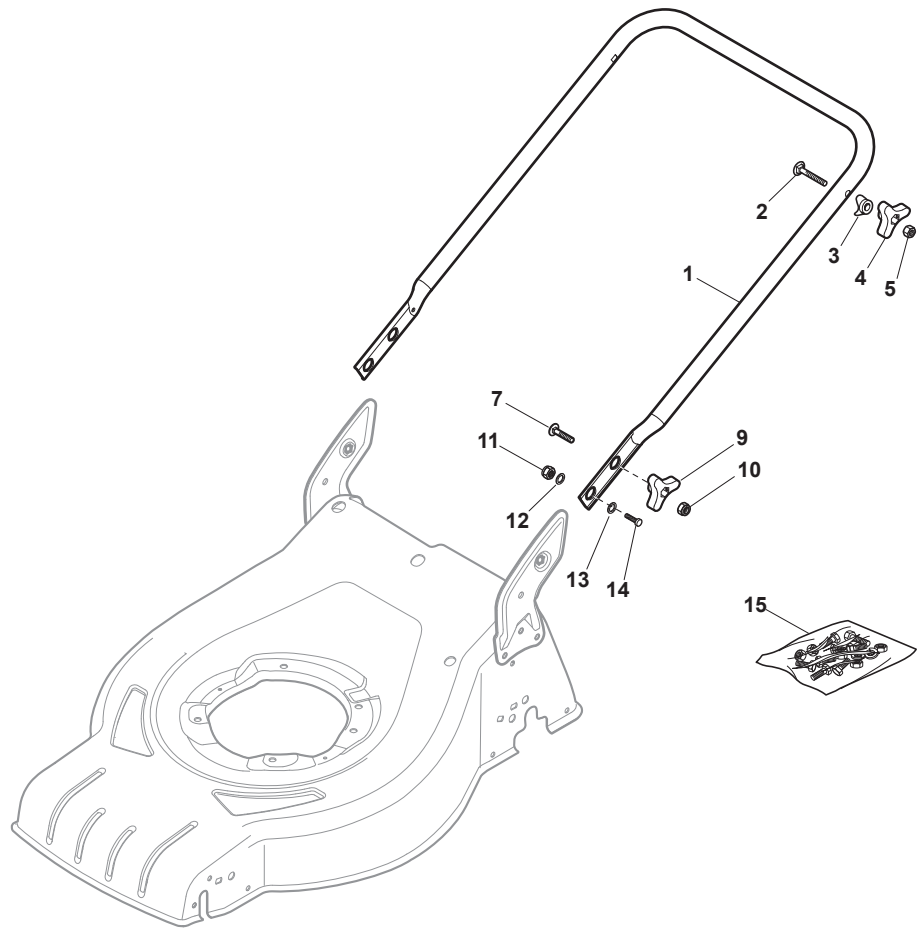

POS	PART. NO	Q.ty	DESCRIPTION	DESCRIZIONE	DESCRIPTION	BESCHREIBUNG	REMARKS
1	381006737/0	1	Handle, Lower Part	Parte Inf Maniglia	Poignée, Partie Inferieure	Griff, Unterteil	
2	112819110/0	2	Screw	Vite	Vis	Schraube	
3	122671651/0	2	Washer	Rosetta	Rondelle	Scheibe	
4	122399900/0	2	Knob, Black	Manopolina	Poignée, Noir	Griff	Black
4	322399840/0	2	Knob, Yellow	Manopolina	Poignée, Jaune	Griff	Yellow
4	322399846/0	2	Knob, Red	Manopolina	Poignée, Rouge	Griff	Red
5	112293200/0	2	Nut	Dado	Ecrou	Mutter	
7	112818900/0	2	Screw	Vite	Vis	Schraube	
9	122399900/0	2	Knob, Black	Manopolina	Poignée, Noir	Griff	Black
9	322399840/0	2	Knob, Yellow	Manopolina	Poignée, Jaune	Griff	Yellow
9	322399846/0	2	Knob, Red	Manopolina	Poignée, Rouge	Griff	Red
10	112293200/0	2	Nut	Dado	Ecrou	Mutter	
11	112155000/0	2	Nut	Dado	Ecrou	Mutter	
12	112521350/0	2	Washer	Rosetta	Rondelle	Scheibe	
13	112369500/0	2	Elastic Washer	Disco Elastico	Disque Elastique	Federscheibe	
14	112760605/0	2	Screw	Vite	Vis	Schraube	
15	381008691/0	1	Screws Outfit, Black	Dotazione Viteria	Dotation Visserie, Noir	Satz, Schrauben	Black
15	381008692/0	1	Screws Outfit, Yellow	Dotazione Viteria	Dotation Visserie, Jaune	Satz, Schrauben	Yellow
15	381008695/0	1	Screws Outfit, Red	Dotazione Viteria	Dotation Visserie, Rouge	Satz, Schrauben	Red