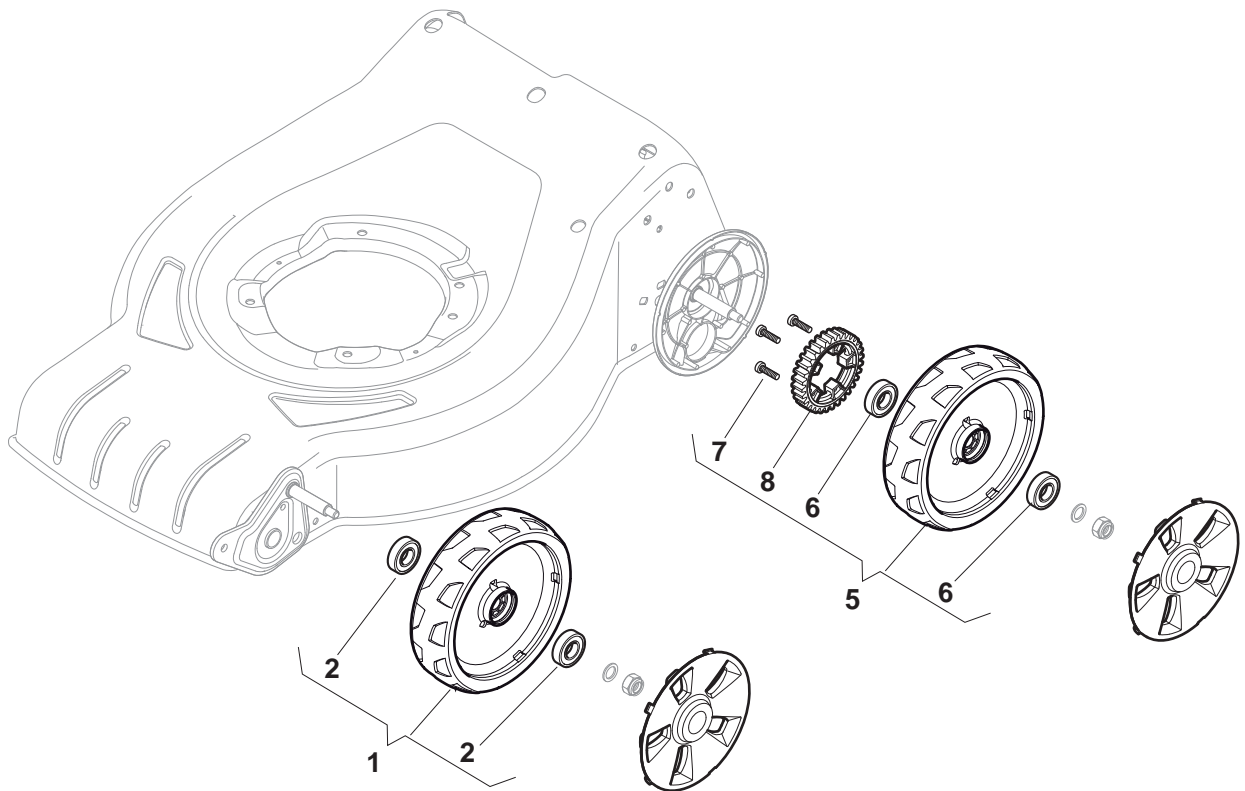

POS	PART. NO	Q.ty	DESCRIPTION	DESCRIZIONE	DESCRIPTION	BESCHREIBUNG	REMARKS
1	381007448/1	2	Wheel Ø 180	Ruota Ø 180	Roue Ø 180	Rad Ø 180	
2	119216035/0	4	Bearing	Cuscinetto	Coussinet	Lager	
5	381007461/1	2	Wheel Ø 180	Ruota Ø 180	Roue Ø 180	Rad Ø 180	
6	119216035/0	4	Bearing	Cuscinetto	Coussinet	Lager	
7	112728706/0	6	Screw	Vite	Vis	Schraube	
8	322120116/0	2	Ring Gear	Corona	Couronne	Kranz