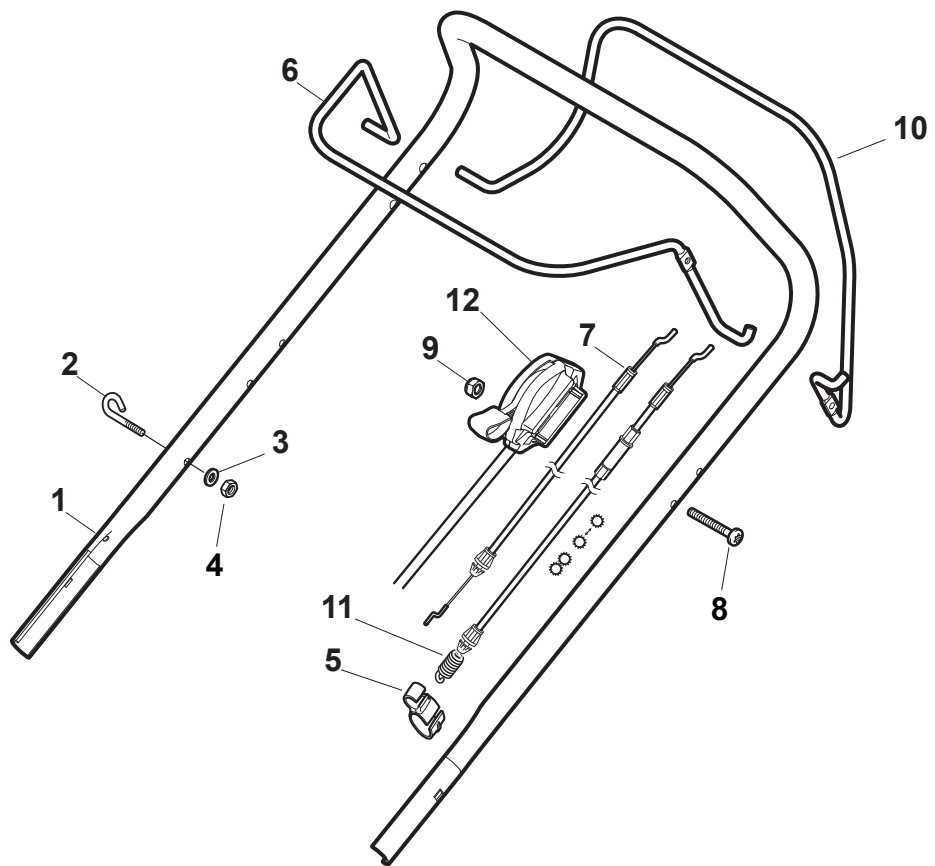

POS	PART. NO	Q.ty	DESCRIPTION	DESCRIZIONE	DESCRIPTION	BESCHREIBUNG	REMARKS
1	381006739/1	1	Handle, Upper Part	Manico, Parte Sup	Mancheron, Partie Superieure	Holm, Oberteil	
1	381006745/1	1	Handle, Upper Part with sponge handgrip	Manico, Parte Sup. con impugantura in spugna	Mancheron, Partie Superieure avec éponge poignée	Holm, Oberteil Handgriff Schwamm	
2	122430313/0	1	Guide Spring	Molla Guida	Ressort De Guide	Feder Führer	
3	112521330/0	1	Washer	Rosetta	Rondelle	Scheibe	
4	112154510/0	1	Nut	Dado	Ecrou	Mutter	
5	118390020/0	1	Fairlead	Fermacavo	Fixation Cable	Kabelbefestigung	
6	181003363/1	1	Lever, Engine Brake Black	Leva Freno Motore Nero	Levier Frein Moteur Noir	Hebel, Motorbremse Schwarz	
6	381003365/0	1	Lever, Engine Brake Yellow	Leva Freno Motore, Giallo	Levier Frein Moteur Jaune	Hebel, Motorbremse, Gelb	
6	381003376/0	1	Lever, Engine Brake Red	Leva Freno Motore, Rosso	Levier Frein Moteur Rouge	Hebel, Motorbremse, Rot	
7	181030054/0	1	Cable, Thread Engine Brake	Cavo Freno Motore	Cable Frein Moteur	Kabel, Motorbremse	GGP150cc
7	181030056/0	1	Cable, Thread Engine Brake	Cavo Freno Motore	Cable Frein Moteur	Kabel, Motorbremse	GGP-B&S Engine
7	181030069/1	1	Cable, Thread Engine Brake	Cavo Freno Motore	Cable Frein Moteur	Kabel, Motorbremse	Honda Engine
8	112727788/0	1	Screw	Vite	Vis	Schraube	
9	112154510/0	1	Nut	Dado	Ecrou	Mutter	
10	181003364/0	1	Lever, Driving Black	Leva Trazione Nero	Levier Traction Noir	Hebel, Antrieb Schwarz	
10	381003366/0	1	Lever, Driving Yellow	Leva Trazione Giallo	Levier Traction Jaune	Hebel, Antrieb Gelb	
10	381003377/0	1	Lever, Driving Red	Leva Trazione Rosso	Levier Traction Rouge	Hebel, Antrieb Rot	
11	381030051/0	1	Cable, Rear Drive	Cavo Comando Trazione	Câble, Comm. Traction	Kabel, Antrieb	
12	181005504/1	1	Throttle Cable	Cavo Acceleratore	Cable, Accelérateur	Gashebel Kabel	GGP150cc
12	181005511/0	1	Throttle Cable	Cavo Acceleratore	Cable, Accelérateur	Gashebel Kabel	B&S Engine
12	181005517/0	1	Throttle Cable	Cavo Acceleratore	Cable, Accelérateur	Gashebel Kabel	GGP-Honda Engine
12	181005526/0	1	Throttle Cable	Cavo Acceleratore	Cable, Accelérateur	Gashebel Kabel	B&S DOV
12	181005532/0	1	Throttle Cable	Cavo Acceleratore	Cable, Accelérateur	Gashebel Kabel	GGP 100cc
12	181005533/0	1	Throttle Cable	Cavo Acceleratore	Cable, Accelérateur	Gashebel Kabel	B&S E series