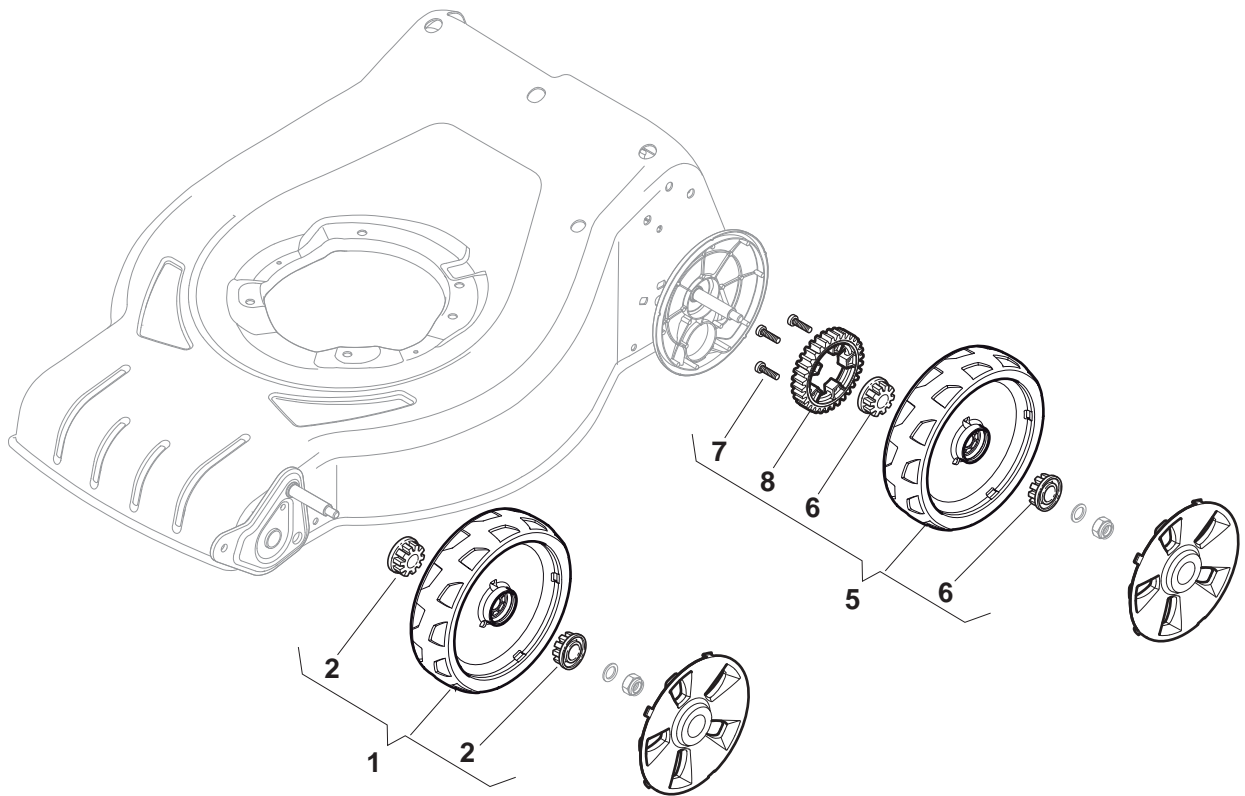

POS	PART. NO	Q.ty	DESCRIPTION	DESCRIZIONE	DESCRIPTION	BESCHREIBUNG	REMARKS
1	381007442/1	2	Wheel Ø 180	Ruota Ø 180	Roue Ø 180	Rad Ø 180	
2	322042064/0	4	Bush	Bussola	Douille	Büchse	
5	381007460/1	2	Wheel Ø 180	Ruota Ø 180	Roue Ø 180	Rad Ø 180	
6	322042064/0	4	Bush	Bussola	Douille	Büchse	
7	112728706/0	6	Screw	Vite	Vis	Schraube	
8	322120116/0	2	Ring Gear	Corona	Couronne	Kranz