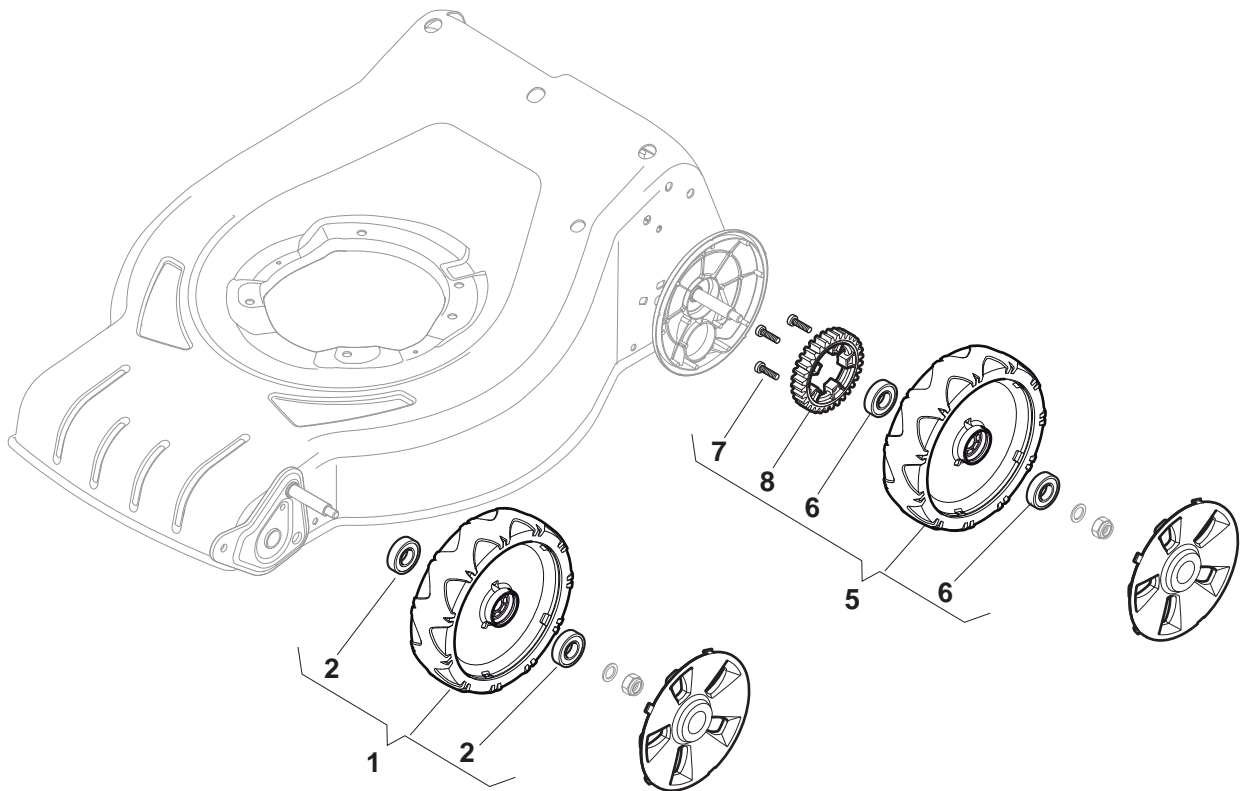

POS	PART. NO	Q.ty	DESCRIPTION	DESCRIZIONE	DESCRIPTION	BESCHREIBUNG	REMARKS
1	381007455/1	2	Wheel Ø 180	Ruota Ø 180	Roue Ø 180	Rad Ø 180	
2	119216035/0	4	Bearing	Cuscinetto	Coussinet	Lager	
5	381007465/1	2	Wheel Ø 180	Ruota Ø 180	Roue Ø 180	Rad Ø 180	
6	119216035/0	4	Bearing	Cuscinetto	Coussinet	Lager	
7	112728706/0	6	Screw	Vite	Vis	Schraube	
8	322120116/0	2	Ring Gear	Corona	Couronne	Kranz