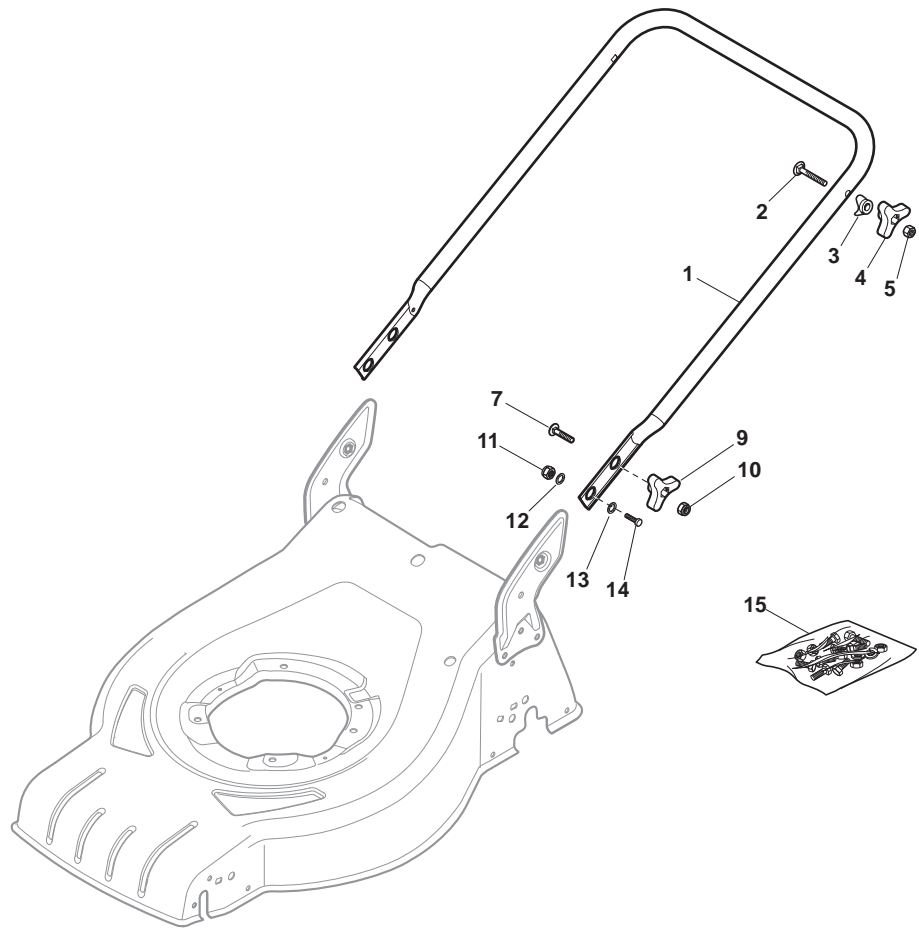

POS	PART. NO	Q.ty	DESCRIPTION	DESCRIZIONE	DESCRIPTION	BESCHREIBUNG	REMARKS
1	322545189/0	2	Plate	Piastrina	Plaquette	Plättchen	
2	322735597/1	1	Sector, Height Adjustment	Settore Regolazione Altezza	Secteur Reglage Hauteur	Sektor, Höheverstellung	
3	381005141/0	2	Support, Wheel	Supporto Ruota	Support Roue	Halter, Rad	
4	381003354/0	2	Lever, Height Adjustment	Leva Regolazione Altezza	Levier Reglage Hauteur	Hebel, Höneverstellung	
5	122519811/0	2	Pin	Perno	Pivot	Bolzen	
6	112521350/0	2	Washer	Rosetta	Rondelle	Scheibe	
7	112155000/0	2	Nut	Dado	Ecrou	Mutter	
9	322735595/1	1	Sector, Height Adjustment	Settore Regolazione Altezza	Secteur Reglage Hauteur	Sektor, Höheverstellung	
11	112728698/0	4	Screw	Vite	Vis	Schraube	
12	322545152/0	2	Plate	Piastrina	Plaquette	Plättchen	
13	381302819/0	1	Axle, Rear Wheels	Asse Ruote Posteriore	Axe Roues Arriere	Achse, Hinterrad	
14	122534131/0	1	Pin	Perno	Pivot	Bolzen	
15	381003356/0	1	Lever, Height Adjustment	Leva Regolazione Altezza	Levier Reglage Hauteur	Hebel, Höneverstellung	
16	122446192/0	1	Spring	Molla	Ressort	Feder	
17	112154510/0	1	Nut	Dado	Ecrou	Mutter	
18	322600204/0	2	Wheel Protection	Prot. Ruote	Protection Roue	Schütz, Räder	
21	112521350/0	2	Washer	Rosetta	Rondelle	Scheibe	
22	112155000/0	2	Nut	Dado	Ecrou	Mutter	