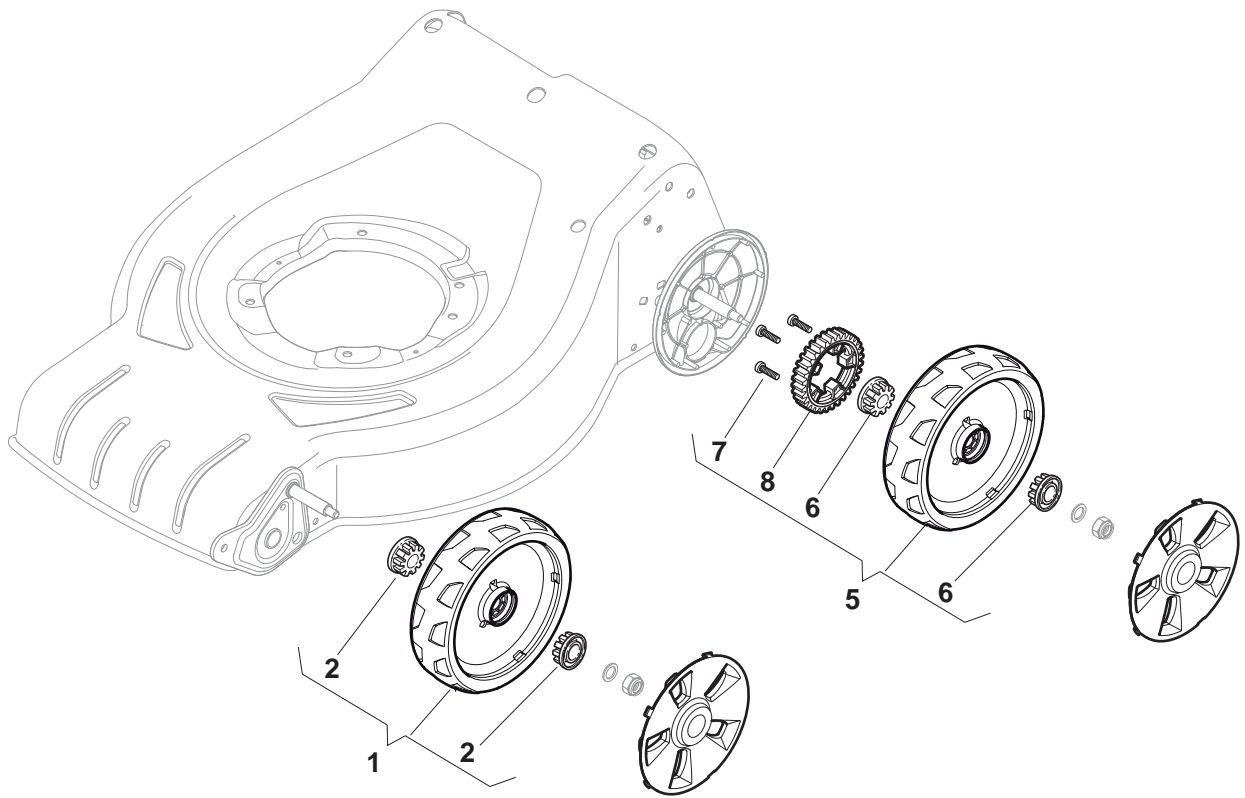

POS	PART. NO	Q.ty	DESCRIPTION	DESCRIZIONE	DESCRIPTION	BESCHREIBUNG	REMARKS
1	381007442/1	2	Wheel Ø 180	Ruota Ø 180	Roue Ø 180	Rad Ø 180	
2	322042064/0	4	Bush	Bussola	Douille	Büchse	
5	381007460/1	2	Wheel Ø 180	Ruota Ø 180	Roue Ø 180	Rad Ø 180	
6	322042064/0	4	Bush	Bussola	Douille	Büchse	
7	112728706/0	6	Screw	Vite	Vis	Schraube	
8	322120116/0	2	Ring Gear	Corona	Couronne	Kranz