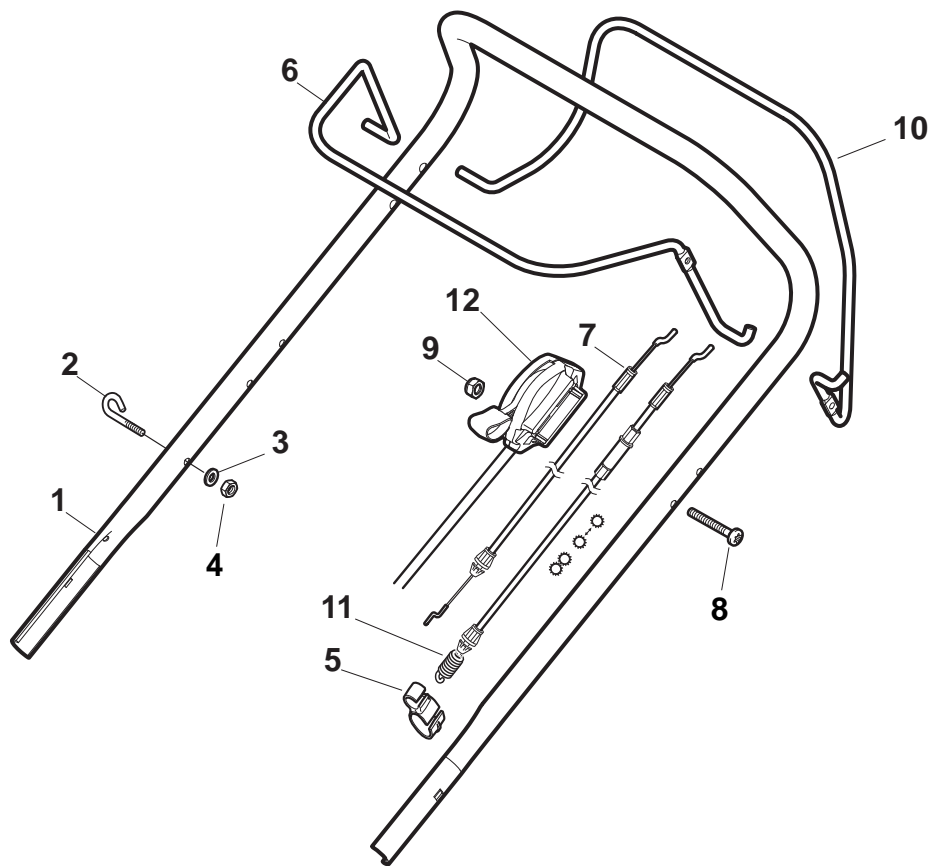

POS	PART. NO	Q.ty	DESCRIPTION	DESCRIZIONE	DESCRIPTION	BESCHREIBUNG	REMARKS
1	381006739/1	1	Handle, Upper Part	Manico, Parte Sup	Mancheron, Partie Superieure	Holm, Oberteil	
1	381006745/1	1	Handle, Upper Part with sponge handgrip	Manico, Parte Sup. con impugantura in spugna	Mancheron, Partie Superieure avec éponge poignée	Holm, Oberteil Handgriff Schwamm	
2	122430313/0	1	Guide Spring	Molla Guida	Ressort De Guide	Feder Führer	
3	112521330/0	1	Washer	Rosetta	Rondelle	Scheibe	
4	112154510/0	1	Nut	Dado	Ecrou	Mutter	
5	118390020/0	1	Fairlead	Fermacavo	Fixation Cable	Kabelbefestigung	
6	181003363/1	1	Lever, Engine Brake Black	Leva Freno Motore Nero	Levier Frein Moteur Noir	Hebel, Motorbremse Schwarz	
6	381003365/0	1	Lever, Engine Brake Yellow	Leva Freno Motore, Giallo	Levier Frein Moteur Jaune	Hebel, Motorbremse, Gelb	
6	381003376/0	1	Lever, Engine Brake Red	Leva Freno Motore, Rosso	Levier Frein Moteur Rouge	Hebel, Motorbremse, Rot	
7	181030054/0	1	Cable, Thread Engine Brake	Cavo Freno Motore	Cable Frein Moteur	Kabel, Motorbremse	GGP150cc
7	181030056/0	1	Cable, Thread Engine Brake	Cavo Freno Motore	Cable Frein Moteur	Kabel, Motorbremse	GGP-B&S Engine
7	181030069/1	1	Cable, Thread Engine Brake	Cavo Freno Motore	Cable Frein Moteur	Kabel, Motorbremse	Honda Engine
8	112727788/0	1	Screw	Vite	Vis	Schraube	
9	112154510/0	1	Nut	Dado	Ecrou	Mutter	
10	181003364/0	1	Lever, Driving Black	Leva Trazione Nero	Levier Traction Noir	Hebel, Antrieb Schwarz	
10	381003366/0	1	Lever, Driving Yellow	Leva Trazione Giallo	Levier Traction Jaune	Hebel, Antrieb Gelb	
10	381003377/0	1	Lever, Driving Red	Leva Trazione Rosso	Levier Traction Rouge	Hebel, Antrieb Rot	
11	381030051/0	1	Cable, Rear Drive	Cavo Comando Trazione	Câble, Comm. Traction	Kabel, Antrieb	
12	181005504/1	1	Throttle Cable	Cavo Acceleratore	Cable, Accelérateur	Gashebel Kabel	GGP150cc
12	181005511/0	1	Throttle Cable	Cavo Acceleratore	Cable, Accelérateur	Gashebel Kabel	B&S Engine
12	181005517/0	1	Throttle Cable	Cavo Acceleratore	Cable, Accelérateur	Gashebel Kabel	GGP-Honda Engine
12	181005526/0	1	Throttle Cable	Cavo Acceleratore	Cable, Accelérateur	Gashebel Kabel	B&S DOV
12	181005532/0	1	Throttle Cable	Cavo Acceleratore	Cable, Accelérateur	Gashebel Kabel	GGP 100cc
12	181005533/0	1	Throttle Cable	Cavo Acceleratore	Cable, Accelérateur	Gashebel Kabel	B&S E series