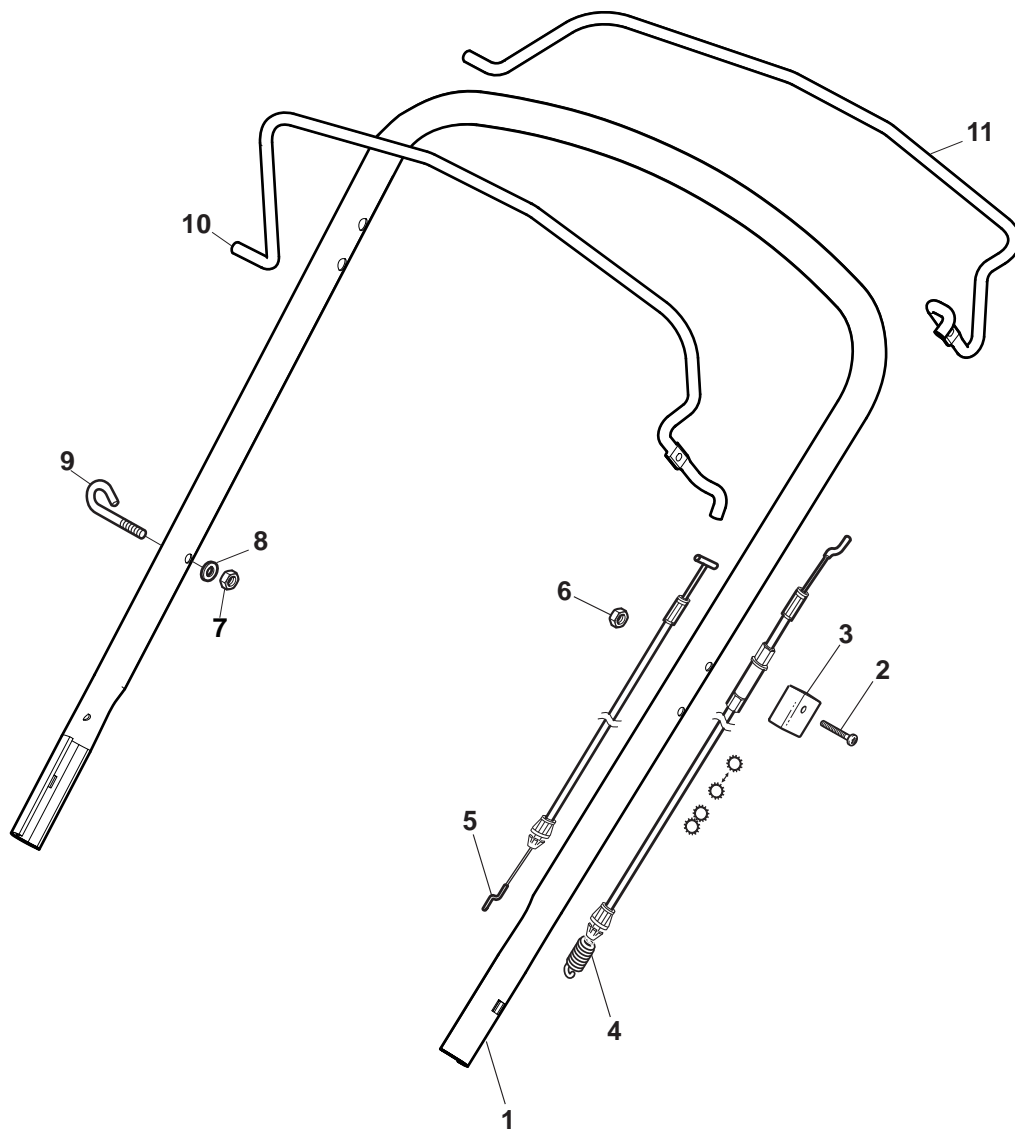

POS	PART. NO	Q.ty	DESCRIPTION	DESCRIZIONE	DESCRIPTION	BESCHREIBUNG	REMARKS
1	381006740/0	1	Handle, Upper Part	Manico, Parte Sup	Mancheron, Partie Superieure	Holm, Oberteil	
2	112727783/0	1	Screw	Vite	Vis	Schraube	
3	322551640/0	1	Plate	Piastrina	Plaquette	Plättchen	
4	381030085/0	1	Cable, Rear Drive	Cavo Comando Trazione	Câble, Comm. Traction	Kabel, Antrieb	
5	181030053/0	1	Cable, Thread Engine Brake	Cavo Freno Motore	Cable Frein Moteur	Kabel, Motorbremse	GGP150cc
5	181030084/0	1	Cable, Thread Engine Brake	Cavo Freno Motore	Cable Frein Moteur	Kabel, Motorbremse	GGP-Honda-B&S Engine
6	112154510/0	1	Nut	Dado	Ecrou	Mutter	
7	112154510/0	1	Nut	Dado	Ecrou	Mutter	
8	112521330/0	1	Washer	Rosetta	Rondelle	Scheibe	
9	122430313/0	1	Guide Spring	Molla Guida	Ressort De Guide	Feder Führer	
10	181003369/0	1	Lever, Engine Brake	Leva Freno Motore	Levier Frein Moteur	Hebel, Motorbremse	
11	181003371/0	1	Driving Lever	Leva Trazione	Levier Traction	Antriebhebel