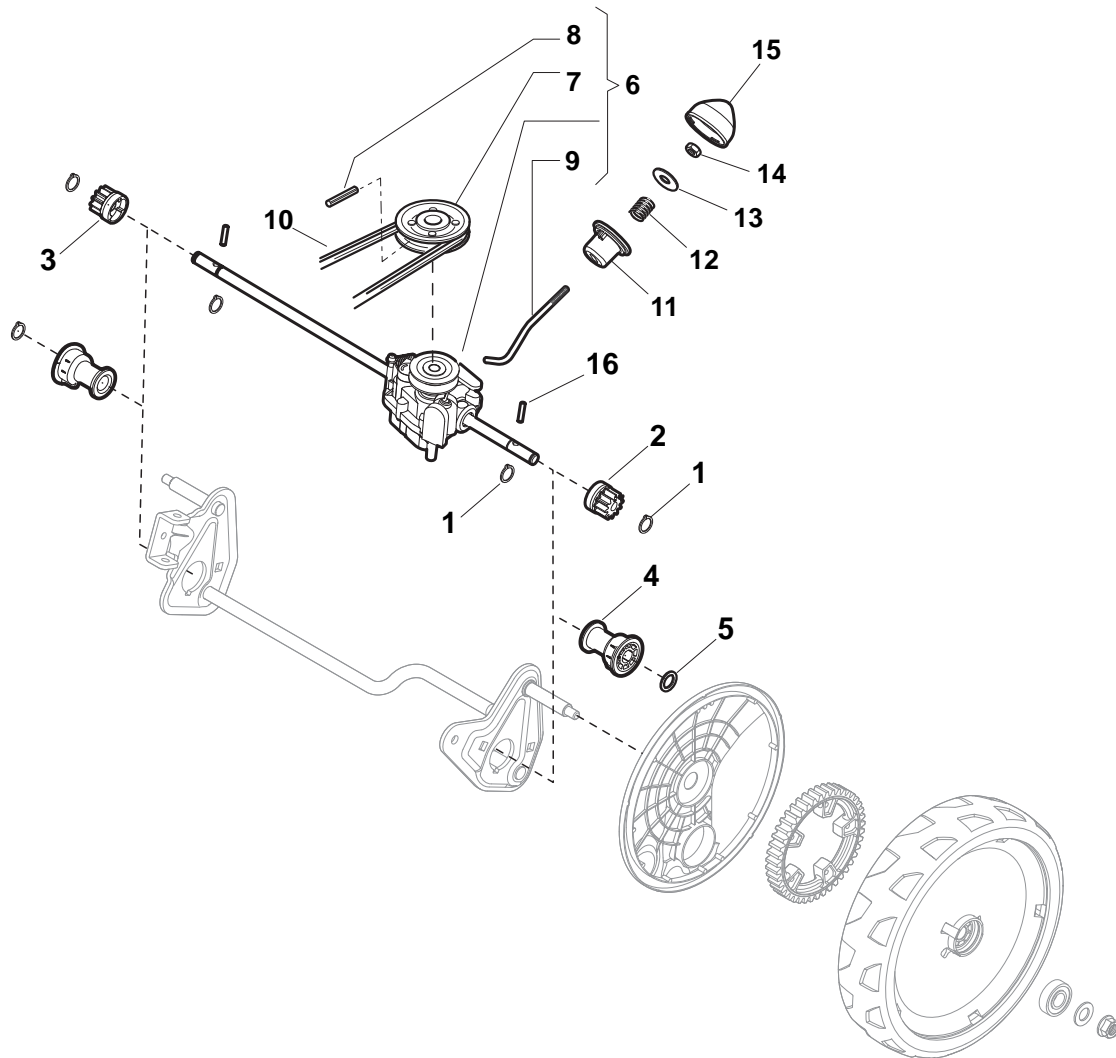

POS	PART. NO	Q.ty	DESCRIPTION	DESCRIZIONE	DESCRIPTION	BESCHREIBUNG	REMARKS
1	112608600/0	4	Seeger	Seeger	Seeger	Seeger	
2	122570120/1	1	Pinion L	Pignone Sx	Pignon G	Ritzel Linkes	
3	122570110/1	1	Pinion R	Pignone Dx	Pignon D	Ritzel Rechtes	
4	322042066/0	2	Bush	Bussola	Douille	Büchse	
5	112521371/0	2	Washer	Rosetta	Rondelle	Scheibe	
6	181003092/0	1	Gear Box	Gruppo Trazione	Groupe Traction	Antrieb	
7	122601904/0	1	Pulley	Puleggia	Poulie	Riemenscheibe	
8	112645705/0	1	Pin	Perno	Pivot	Bolzen	
9	122033283/0	1	Adjustment Rod	Asta Regolazione	Tige Reglage	Verstellungstange	
10	135063710/0	1	Belt	Cinghia	Courroire	Riemen	
11	122041957/1	1	Bush	Bussola	Douille	Büchse	
12	122450063/0	1	Spring	Molla	Ressort	Feder	
13	322680009/0	1	Washer	Rosetta	Rondelle	Scheibe	
14	112154510/0	1	Nut	Dado	Ecrou	Mutter	
15	122110230/0	1	Cap	Puntale	Bouchon	Gummistopfen	
16	122753000/0	2	Pin	Perno	Pivot	Bolzen