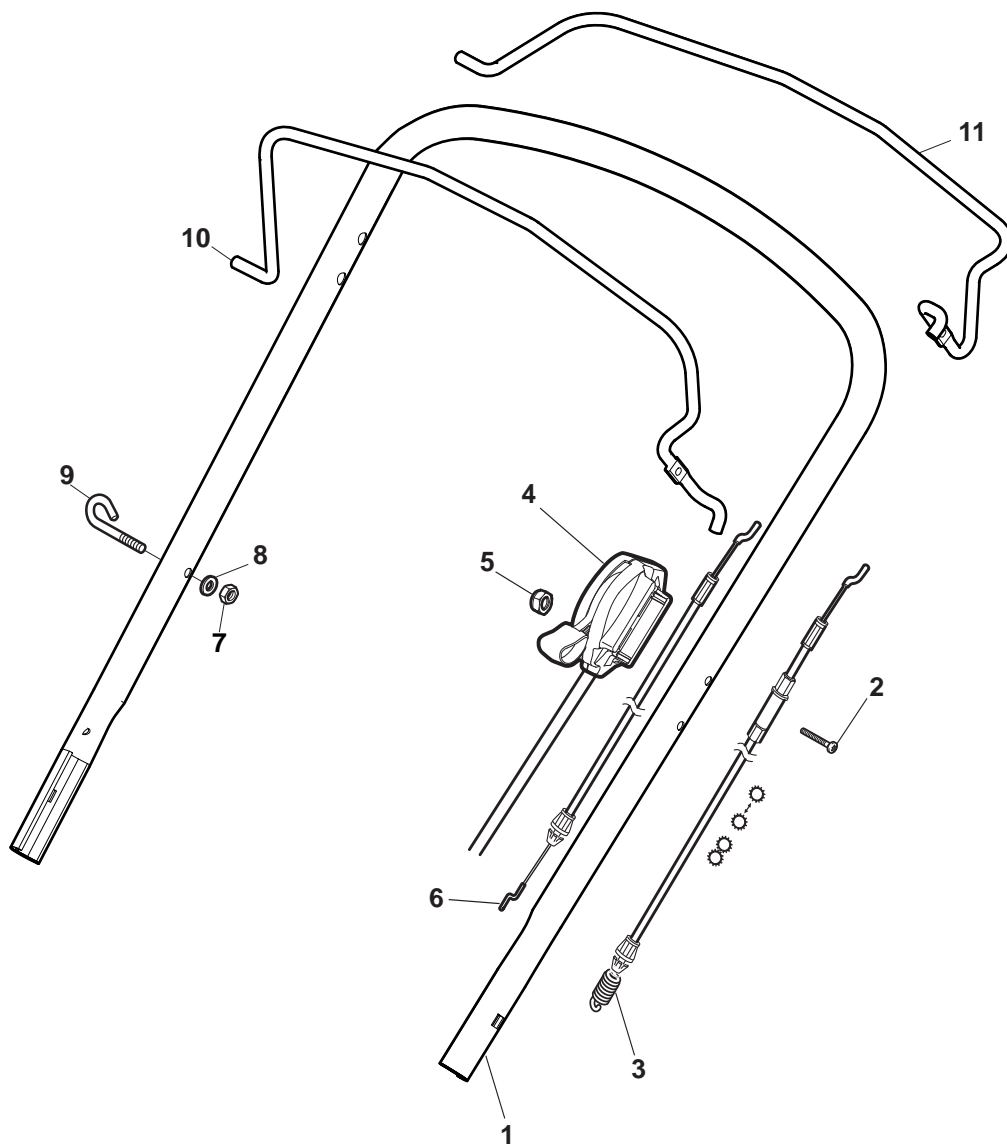

POS	PART. NO	Q.ty	DESCRIPTION	DESCRIZIONE	DESCRIPTION	BESCHREIBUNG	REMARKS
1	381006740/0	1	Handle, Upper Part	Manico, Parte Sup	Mancheron, Partie Superieure	Holm, Oberteil	
2	112727788/0	1	Screw	Vite	Vis	Schraube	
3	381030085/0	1	Cable, Rear Drive	Cavo Comando Trazione	Câble, Comm. Traction	Kabel, Antrieb	
4	181005521/0	1	Throttle Cable	Cavo Acceleratore	Cable, Accelérateur	Gashebel Kabel	GGP150cc
4	181005522/0	1	Throttle Cable	Cavo Acceleratore	Cable, Accelérateur	Gashebel Kabel	B&S
4	181005534/0	1	Throttle Cable	Cavo Acceleratore	Cable, Accelérateur	Gashebel Kabel	GGP100cc
4	181005535/0	1	Throttle Cable	Cavo Acceleratore	Cable, Accelérateur	Gashebel Kabel	GGP-Honda Engine
5	112154510/0	1	Nut	Dado	Ecrou	Mutter	
6	181030053/0	1	Cable, Thread Engine Brake	Cavo Freno Motore	Cable Frein Moteur	Kabel, Motorbremse	GGP150cc
6	181030084/0	1	Cable, Thread Engine Brake	Cavo Freno Motore	Cable Frein Moteur	Kabel, Motorbremse	GGP-Honda-B&S Engine
7	112154510/0	1	Nut	Dado	Ecrou	Mutter	
8	112521330/0	1	Washer	Rosetta	Rondelle	Scheibe	
9	122430313/0	1	Guide Spring	Molla Guida	Ressort De Guide	Feder Führer	
10	181003369/0	1	Lever, Engine Brake	Leva Freno Motore	Levier Frein Moteur	Hebel, Motorbremse	
11	181003371/0	1	Driving Lever	Leva Trazione	Levier Traction	Antriebhebel