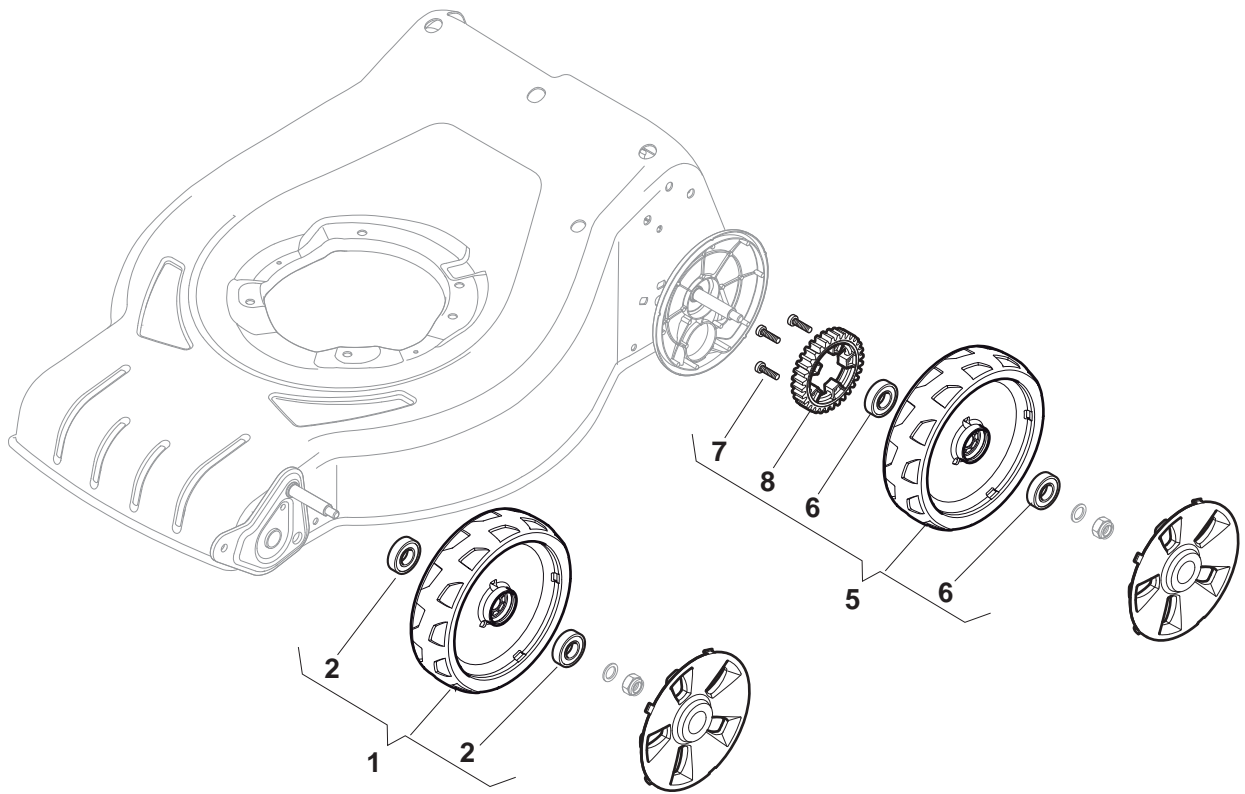

POS	PART. NO	Q.ty	DESCRIPTION	DESCRIZIONE	DESCRIPTION	BESCHREIBUNG	REMARKS
1	381006740/0	1	Handle, Upper Part	Manico, Parte Sup	Mancheron, Partie Superieure	Holm, Oberteil	
2	112727788/0	1	Screw	Vite	Vis	Schraube	
3	381030085/0	1	Cable, Rear Drive	Cavo Comando Trazione	Câble, Comm. Traction	Kabel, Antrieb	
4	181005521/0	1	Throttle Cable	Cavo Acceleratore	Cable, Accelérateur	Gashebel Kabel	GGP150cc
4	181005522/0	1	Throttle Cable	Cavo Acceleratore	Cable, Accelérateur	Gashebel Kabel	B&S
4	181005534/0	1	Throttle Cable	Cavo Acceleratore	Cable, Accelérateur	Gashebel Kabel	GGP100cc
4	181005535/0	1	Throttle Cable	Cavo Acceleratore	Cable, Accelérateur	Gashebel Kabel	GGP-Honda Engine
5	112154510/0	1	Nut	Dado	Ecrou	Mutter	
6	181030053/0	1	Cable, Thread Engine Brake	Cavo Freno Motore	Cable Frein Moteur	Kabel, Motorbremse	GGP150cc
6	181030084/0	1	Cable, Thread Engine Brake	Cavo Freno Motore	Cable Frein Moteur	Kabel, Motorbremse	GGP-Honda-B&S Engine
7	112154510/0	1	Nut	Dado	Ecrou	Mutter	
8	112521330/0	1	Washer	Rosetta	Rondelle	Scheibe	
9	122430313/0	1	Guide Spring	Molla Guida	Ressort De Guide	Feder Führer	
10	181003369/0	1	Lever, Engine Brake	Leva Freno Motore	Levier Frein Moteur	Hebel, Motorbremse	
11	181003371/0	1	Driving Lever	Leva Trazione	Levier Traction	Antriebhebel	

POS	PART. NO	Q.ty	DESCRIPTION	DESCRIZIONE	DESCRIPTION	BESCHREIBUNG	REMARKS
1	381007445/1	2	Wheel Ø 180	Ruota Ø 180	Roue Ø 180	Rad Ø 180	
2	322042064/0	4	Bush	Bussola	Douille	Büchse	
5	381007464/1	2	Wheel Ø 180	Ruota Ø 180	Roue Ø 180	Rad Ø 180	
6	322042064/0	4	Bush	Bussola	Douille	Büchse	
7	112728706/0	6	Screw	Vite	Vis	Schraube	
8	322120116/0	2	Ring Gear	Corona	Couronne	Kranz	