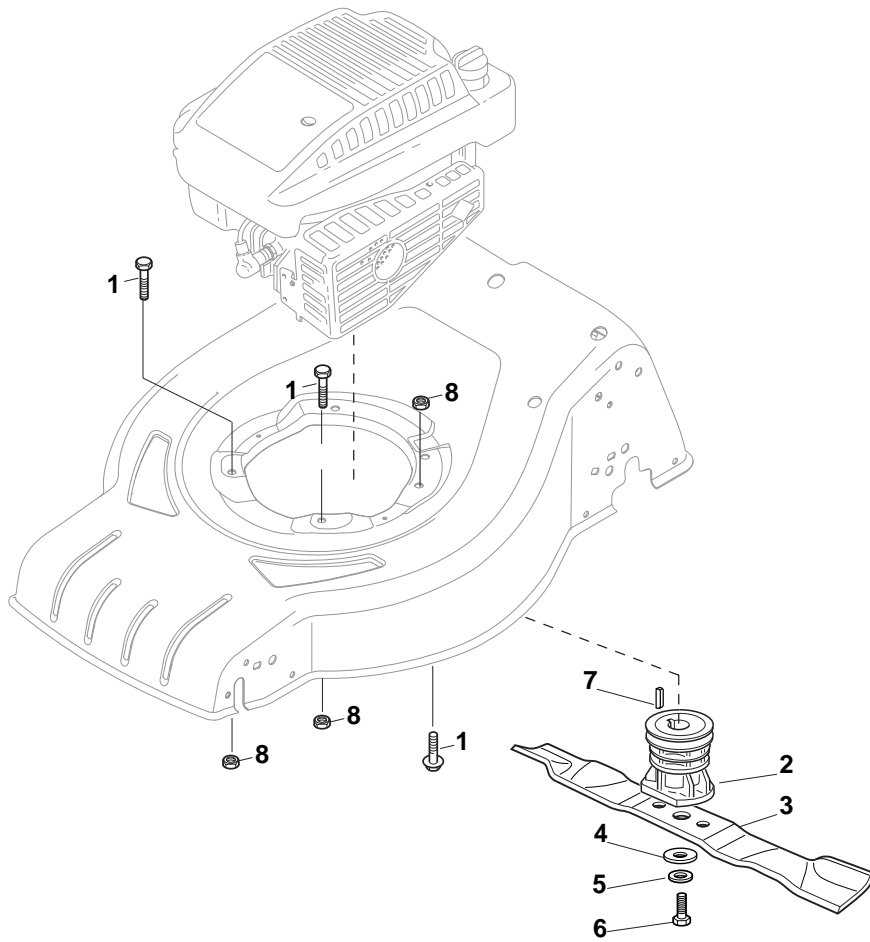

POS	PART. NO	Q.ty	DESCRIPTION	DESCRIZIONE	DESCRIPTION	BESCHREIBUNG	REMARKS
1	112691100/0	3	Screw	Vite	Vis	Schraube	B&S E series
1	112691115/0	3	Screw	Vite	Vis	Schraube	GGP-Honda
1	112691100/0	2	Screw	Vite	Vis	Schraube	B&S Engine
1	112691800/0	1	Screw	Vite	Vis	Schraube	B&S Engine
1	112793701/0	3	Screw	Vite	Vis	Schraube	B&S 450
2	122463012/2	1	Hub, Crankshaft Ø 22.2	Mozzo, Albero Motore Ø 22.2	Moyeu, Arbre Moteur Ø 22.2	Nabe, Motorwelle Ø 22.2	GGP-B&S
2	122463020/1	1	Hub, Crankshaft Ø 25	Mozzo, Albero Motore Ø 25	Moyeu, Arbre Moteur Ø 25	Nabe, Motorwelle Ø 25	Honda
3	181004341/3	1	Blade Standard	Coltello Standard	Lame Standard	Messer Standard	
4	122160400/0	1	Elastic Washer	Disco Elastico	Disque Elastique	Federscheibe	
5	112523080/0	1	Washer	Rosetta	Rondelle	Scheibe	
6	112735698/0	1	Screw	Vite	Vis	Schraube	
7	112139100/0	1	Feather, Crankshaft Ø 22.2	Linguetta, Albero Motore Ø 22.2	Clavette, Arbre Moteur Ø 22.2	Keil, Motorwelle Ø 22.2	GGP-B&S
7	112139150/0	1	Feather, Crankshaft Ø 25	Linguetta, Albero Motore Ø 25	Clavette, Arbre Moteur Ø 25	Keil, Motorwelle Ø 25	Honda
8	112154210/0	3	Screw	Vite	Vis	Schraube