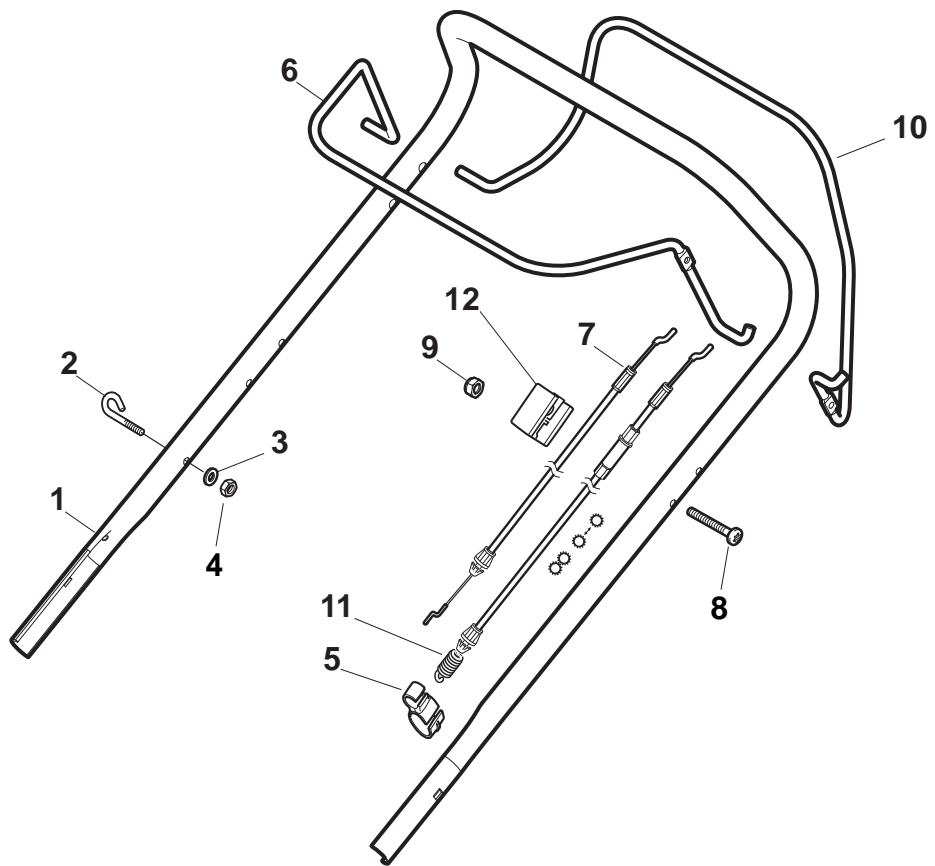

POS	PART. NO	Q.ty	DESCRIPTION	DESCRIZIONE	DESCRIPTION	BESCHREIBUNG	REMARKS
1	381006739/1	1	Handle, Upper Part	Manico, Parte Sup	Mancheron, Partie Superieure	Holm, Oberteil	
1	381006745/1	1	Handle, Upper Part with sponge handgrip	Manico, Parte Sup. con impugantura in spugna	Mancheron, Partie Superieure avec éponge poignée	Holm, Oberteil Handgriff Schwamm	
2	122430313/0	1	Guide Spring	Molla Guida	Ressort De Guide	Feder Führer	
3	112521330/0	1	Washer	Rosetta	Rondelle	Scheibe	
4	112154510/0	1	Nut	Dado	Ecrou	Mutter	
5	118390020/0	1	Fairlead	Fermacavo	Fixation Cable	Kabelbefestigung	
6	181003363/1	1	Lever, Engine Brake Black	Leva Freno Motore Nero	Levier Frein Moteur Noir	Hebel, Motorbremse Schwarz	
6	381003365/0	1	Lever, Engine Brake Yellow	Leva Freno Motore, Giallo	Levier Frein Moteur Jaune	Hebel, Motorbremse, Gelb	
6	381003376/0	1	Lever, Engine Brake Red	Leva Freno Motore, Rosso	Levier Frein Moteur Rouge	Hebel, Motorbremse, Rot	
7	181030054/0	1	Cable, Thread Engine Brake	Cavo Freno Motore	Cable Frein Moteur	Kabel, Motorbremse	GGP150cc
7	181030056/0	1	Cable, Thread Engine Brake	Cavo Freno Motore	Cable Frein Moteur	Kabel, Motorbremse	GGP-B&S Engine
7	181030069/1	1	Cable, Thread Engine Brake	Cavo Freno Motore	Cable Frein Moteur	Kabel, Motorbremse	Honda Engine
8	112727783/0	1	Screw	Vite	Vis	Schraube	
9	112154510/0	1	Nut	Dado	Ecrou	Mutter	
10	181003364/0	1	Lever, Driving Black	Leva Trazione Nero	Levier Traction Noir	Hebel, Antrieb Schwarz	
10	381003366/0	1	Lever, Driving Yellow	Leva Trazione Giallo	Levier Traction Jaune	Hebel, Antrieb Gelb	
10	381003377/0	1	Lever, Driving Red	Leva Trazione Rosso	Levier Traction Rouge	Hebel, Antrieb Rot	
11	381030051/0	1	Cable, Rear Drive	Cavo Comando Trazione	Câble, Comm. Traction	Kabel, Antrieb	
12	322551640/0	1	Plate	Piastrina	Plaquette	Plättchen