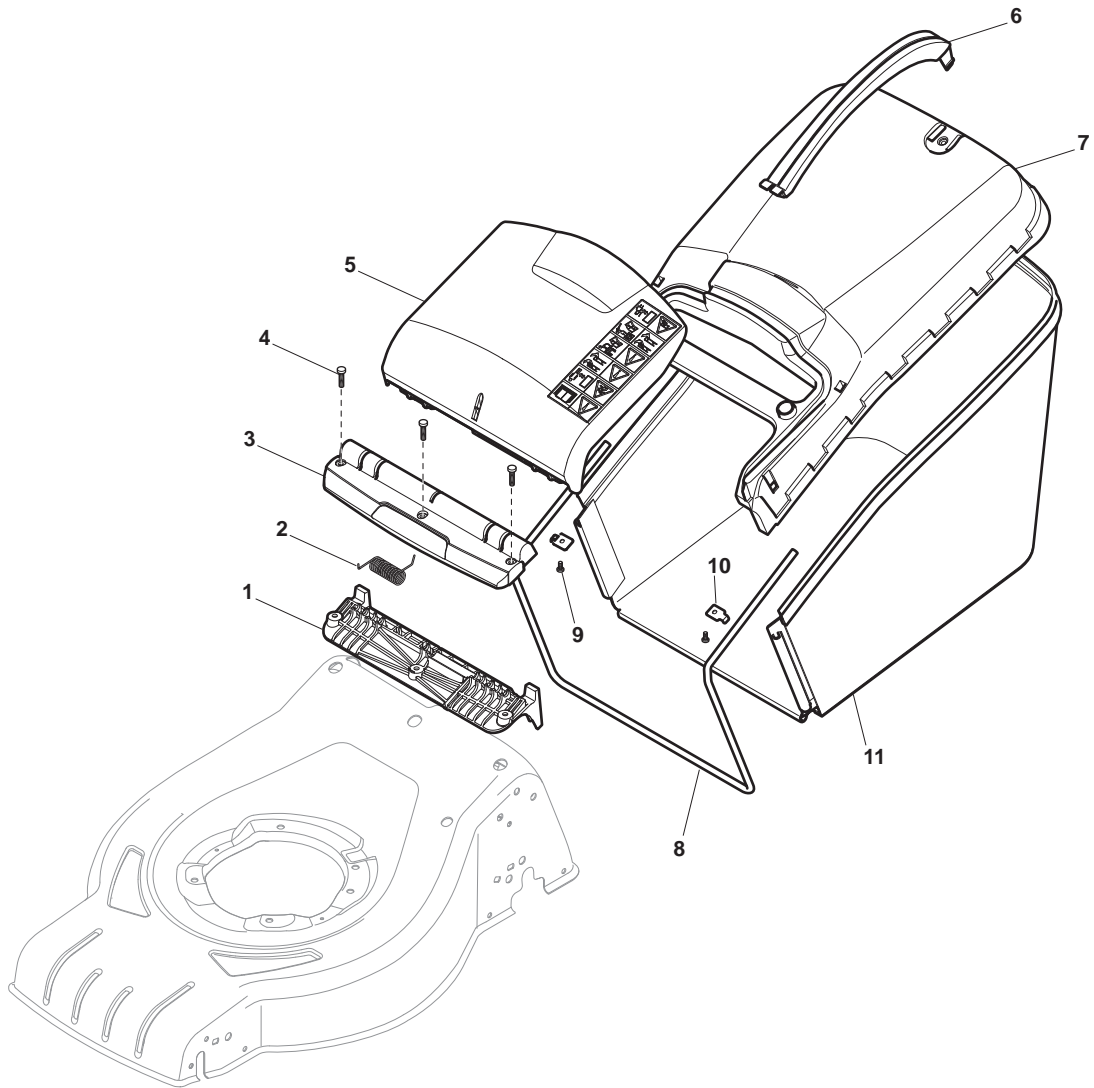

POS	PART. NO	Q.ty	DESCRIPTION	DESCRIZIONE	DESCRIPTION	BESCHREIBUNG	REMARKS
1	322785331/0	1	Support	Supporto	Support	Halter	
2	122450464/0	1	Spring	Molla	Ressort	Feder	
3	322109554/0	1	Cover, Black	Copertura, Nero	Couvre, Noir	Kappe, Schwarz	Black
3	322109556/0	1	Cover, Yellow	Capottina Gialla	Capot Jaune	Haube Gelb	Yellow
3	322109557/0	1	Cover, Grey	Capottina Grigio	Capot Gris	Haube Gelb	Grey
4	112728699/0	3	Screw	Vite	Vis	Schraube	
5	322600206/1	1	Stone-Guard Black	Parasassi Nero	Pare-Pierres, Noir	Prallblech, Schwarz	Black
5	322600214/1	1	Stone-Guard Yellow	Parasassi Giallo	Pare-Pierres, Jaune	Prallblech, Gelb	Yellow
5	322600216/1	1	Stone-Guard Grey	Parasassi Grigio	Pare-Pierres, Gris	Prallblech, Grau	Grey
6	322393646/0	1	Handle, Yellow	Maniglia, Gialla	Poignée, Jaune	Griff, Gelb	Yellow
6	322393649/0	1	Handle, Grey	Maniglia Grigio	Poignée Gris	Griff, Grau	Grey
6	322393644/0	1	Handle, Black	Maniglia Nera	Poignée Noir	Griff Schwarz	Black
7	322486264/0	1	Grass-Box, Upper Part	Sacco, Parte Superiore	Sac, Partie Superieure	Korb, Oberteil	Yellow
7	322486270/0	1	Grass-Box, Upper Part	Sacco, Parte Superiore	Sac, Partie Superieure	Korb, Oberteil	Grey
7	322486262/0	1	Grass-Box, Upper Part	Sacco, Parte Superiore	Sac, Partie Superieure	Korb, Oberteil	Black
8	122608561/0	1	Stiffening Lower	Rinforzo Inf	Réinforcement Inf	Verstärkung Untere	
9	112728692/0	2	Screw	Vite	Vis	Schraube	
10	322545159/0	2	Plate	Piastrina	Plaquette	Plättchen	
11	181002318/0	1	Box, Fabric	Sacco, Tela	Sac, Toile	Sack, Tuck