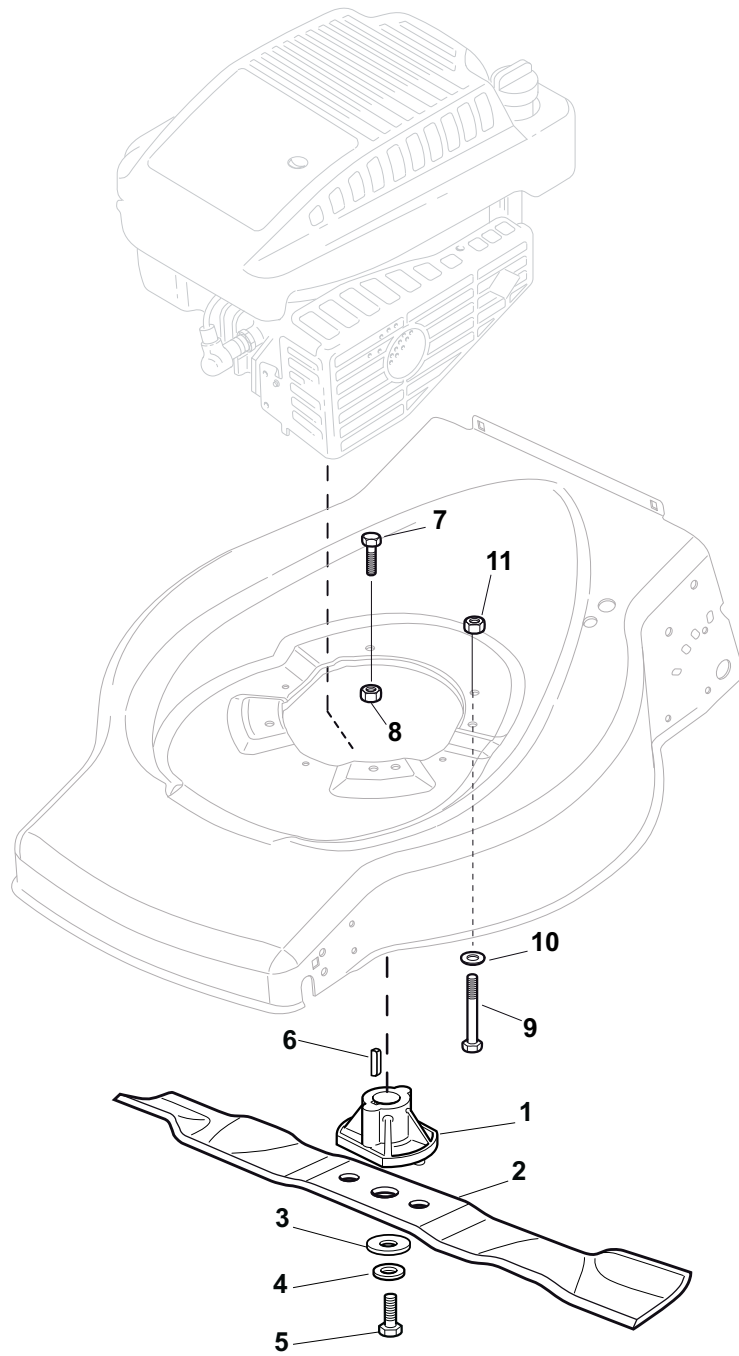

POS	PART. NO	Q.ty	DESCRIPTION	DESCRIZIONE	DESCRIPTION	BESCHREIBUNG	REMARKS
1	122034508/0	8	Bush	Bussola	Douille	Büchse	
2	322686091/1	2	Wheel Ø 165	Ruota Ø 165	Roue Ø 165	Rad Ø 165	
3	122524341/0	4	Pin	Perno	Pivot	Bolzen	
5	322686092/0	2	Wheel Ø 190	Ruota Ø 190	Roue Ø190	Rad Ø 190	
8	122524341/0	2	Pin	Perno	Pivot	Bolzen	

POS	PART. NO	Q.ty	DESCRIPTION	DESCRIZIONE	DESCRIPTION	BESCHREIBUNG	REMARKS
1	122122200/0	8	Bearing	Cuscinetto	Coussinet	Lager	
2	322686091/1	2	Wheel Ø 165	Ruota Ø 165	Roue Ø 165	Rad Ø 165	
3	122524341/0	4	Pin	Perno	Pivot	Bolzen	
5	322686092/0	2	Wheel Ø 190	Ruota Ø 190	Roue Ø190	Rad Ø 190	
7	122675100/0	4	Washer	Rosetta	Rondelle	Scheibe	
9	112735599/0	2	Screw	Vite	Vis	Schraube	

POS	PART. NO	Q.ty	DESCRIPTION	DESCRIZIONE	DESCRIPTION	BESCHREIBUNG	REMARKS
1	122463012/2	1	Hub, Crankshaft Ø 22.2	Mozzo, Albero Motore Ø 22.2	Moyeu, Arbre Moteur Ø 22.2	Nabe, Motorwelle Ø 22.2	B&S-GGP
1	122463020/1	1	Hub, Crankshaft Ø 25	Mozzo, Albero Motore Ø 25	Moyeu, Arbre Moteur Ø 25	Nabe, Motorwelle Ø 25	Honda
2	181004381/1	1	Blade	Coltello	Lame	Messer	
3	122160400/0	1	Elastic Washer	Disco Elastico	Disque Elastique	Federscheibe	
4	112523080/0	1	Washer	Rosetta	Rondelle	Scheibe	
5	112735698/0	1	Screw	Vite	Vis	Schraube	
6	112139100/0	1	Feather, Crankshaft Ø 22.2	Linguetta, Albero Motore Ø 22.2	Clavette, Arbre Moteur Ø 22.2	Keil, Motorwelle Ø 22.2	B&S-GGP
6	112139150/0	1	Feather, Crankshaft Ø 25	Linguetta, Albero Motore Ø 25	Clavette, Arbre Moteur Ø 25	Keil, Motorwelle Ø 25	Honda
7	112793701/0	2	Screw	Vite	Vis	Schraube	
8	112293201/0	2	Nut	Dado	Ecrou	Mutter	
9	112691800/0	1	Screw	Vite	Vis	Schraube	
10	112521350/0	1	Washer	Rosetta	Rondelle	Scheibe	
11	112155000/0	1	Nut	Dado	Ecrou	Mutter	