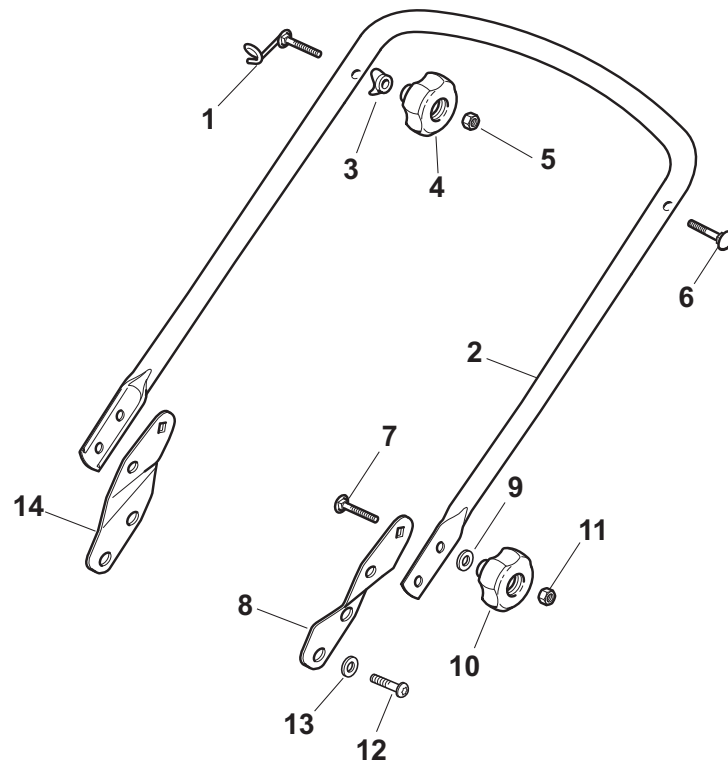

THIS INFORMATION IS NOT INTENDED FOR SALE OR RESALE, AND THIS NOTICE MUST REMAIN ON ALL COPIES.

GLOBAL GARDEN PRODUCTS

POS	PART. NO	Q.ty	DESCRIPTION	DESCRIZIONE	DESCRIPTION	BESCHREIBUNG	REMARKS
1	38100% " %"	1	6eck Red	5hassis Rosso	5hâssis Rouge	9ehäuse Rot	
2	122131750/0	4	Nut	Dado	Ecrou	Mutter	
3	322735557/0	1	Sector, Height Adjustment	Settore Regolazione Altezza	Secteur Regl. Hauteur	Sektor, Höheverstellung	
4	381003306/0	2	Lever, Height Adjustment	Leva Regolazione Altezza	Levier Reglage Hauteur	Hebel, Höneverstellung	
5	322600170/0	2	Protection, Wheel	Protezione Ruote	Protection Roue	Schütz, Räder	
6	122524324/0	2	Pin	Perno	Pivot	Bolzen	
7	112155000/0	4	Nut	Dado	Ecrou	Mutter	
8	325670011/0	2	Washer	Rosetta	Rondelle	Scheibe	
13	122033364/0	1	Axle, Rear Wheels	Asse Ruote Posteriore	Axe Roues Arriere	Achse, Hinterrad	
14	381003307/0	2	Lever, Height Adjustment	Leva Regolazione Altezza	Levier Reglage Hauteur	Hebel, Höneverstellung	
15	322600098/0	2	Protection	Cappuccio	Capuchon	Stecker	
19	325670011/0	2	Washer	Rosetta	Rondelle	Scheibe	
20	112530150/0	2	Elastic Washer	Disco Elastico	Disque Elastique	Federscheibe	

POS	PART. NO	Q.ty	DESCRIPTION	DESCRIZIONE	DESCRIPTION	BESCHREIBUNG	REMARKS
1	112760605/0	4	Screw	Vite	Vis	Schraube	
2	112521350/0	4	Washer	Rosetta	Rondelle	Scheibe	
3	381006686/0	1	Handle, Lower Part	Parte Inf Maniglia	Poignée, Partie Inferieure	Griff, Unterteil	
4	181003801/1	1	Guide Spring	Molla Guida	Ressort De Guide	Feder Führer	
5	122680006/1	2	Washer	Rosetta	Rondelle	Scheibe	
6	322399804/1	2	Knob	Manopolina	Poignée	Griff	
7	112293200/0	2	Nut	Dado	Ecrou	Mutter	
8	112819201/0	1	Screw	Vite	Vis	Schraube	
9	381008648/1	1	Outfit, Screws	Dotazione Viteria	Dotation Visserie	Satz, Schrauben	