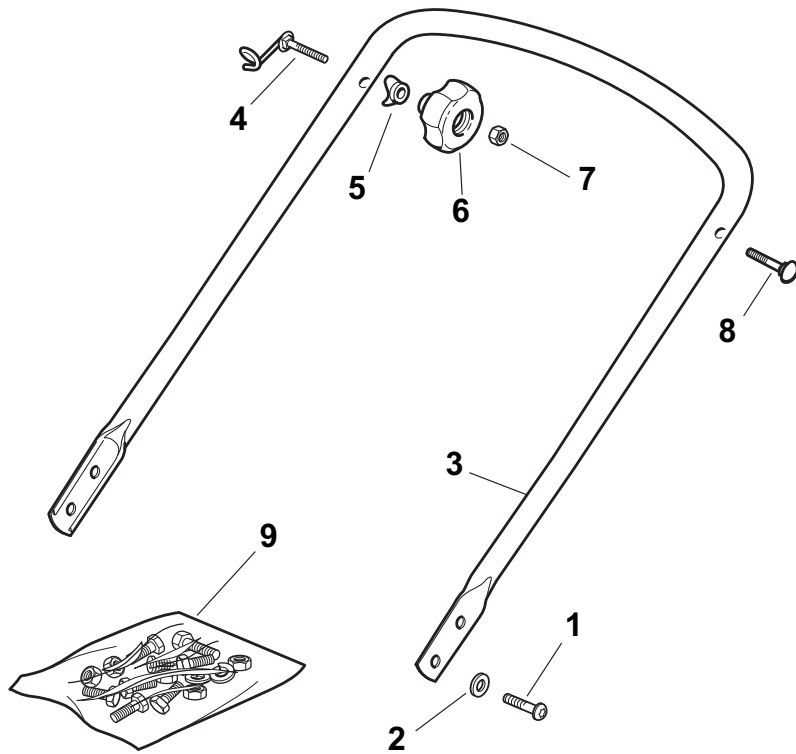

THIS INFORMATION IS NOT INTENDED FOR SALE OR RESALE, AND THIS NOTICE MUST REMAIN ON ALL COPIES.

GLOBAL GARDEN PRODUCTS

POS	PART. NO	Q.ty	DESCRIPTION	DESCRIZIONE	DESCRIPTION	BESCHREIBUNG	REMARKS
1	38100% " %"	1	6eck Red	5hassis Rosso	5hâssis Rouge	9ehäuse Rot	
2	122131750/0	4	Nut	Dado	Ecrou	Mutter	
3	322735557/0	1	Sector, Height Adjustment	Settore Regolazione Altezza	Secteur Regl. Hauteur	Sektor, Höheverstellung	
4	381003306/0	2	Lever, Height Adjustment	Leva Regolazione Altezza	Levier Reglage Hauteur	Hebel, Höneverstellung	
5	322600170/0	2	Protection, Wheel	Protezione Ruote	Protection Roue	Schütz, Räder	
6	122524324/0	2	Pin	Perno	Pivot	Bolzen	
7	112155000/0	4	Nut	Dado	Ecrou	Mutter	
8	325670011/0	2	Washer	Rosetta	Rondelle	Scheibe	
13	122033364/0	1	Axle, Rear Wheels	Asse Ruote Posteriore	Axe Roues Arriere	Achse, Hinterrad	
14	381003307/0	2	Lever, Height Adjustment	Leva Regolazione Altezza	Levier Reglage Hauteur	Hebel, Höneverstellung	
15	322600098/0	2	Protection	Cappuccio	Capuchon	Stecker	
19	325670011/0	2	Washer	Rosetta	Rondelle	Scheibe	
20	112530150/0	2	Elastic Washer	Disco Elastico	Disque Elastique	Federscheibe	

POS	PART. NO	Q.ty	DESCRIPTION	DESCRIZIONE	DESCRIPTION	BESCHREIBUNG	REMARKS
1	322108271/0	1	Front Conveyor Assy	Convogl. Anteriore	Ens. Convoyeur Avant	Hinterleitblechvorder	
2	112728686/0	6	Screw	Vite	Vis	Schraube	
3	322820077/0	1	Cap	Puntale	Bouchon	Gummistopfen	
5	322108272/2	1	Rear Conveyor Assy	Convogl. Posteriore	Ens. Convoyeur Post.	Hinterleitblechsatz	
6	322545189/0	4	Plate	Piastrina	Plaquette	Plättchen	
7	112728686/0	2	Screw	Vite	Vis	Schraube	
21	322140233/0	1	Deflector	Deflettore	Deflecteur	Abweiser	