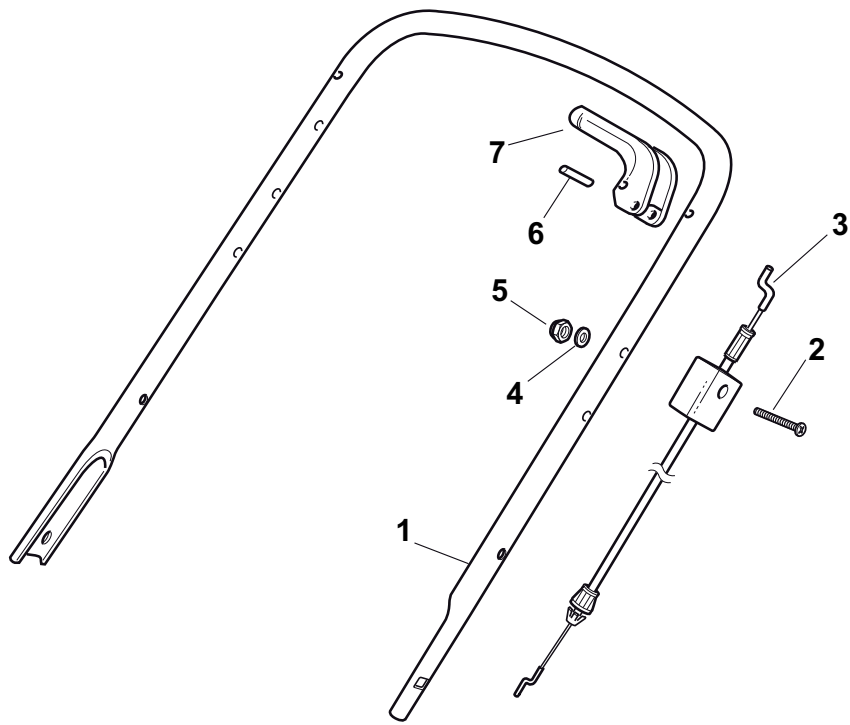

POS	PART. NO	Q.ty	DESCRIPTION	DESCRIZIONE	DESCRIPTION	BESCHREIBUNG	REMARKS
1	381006577/0	1	Handle, Upper Part	Manico, Parte Sup	Mancheron, Partie Superieure	Holm, Oberteil	
2	112674700/0	1	Screw	Vite	Vis	Schraube	
3	181030003/0	1	Cable, Thread Engine Brake	Cavo Freno Motore	Cable Frein Moteur	Kabel, Motorbremse	B&S450-500
3	181030004/0	1	Cable, Thread Engine Brake	Cavo Freno Motore	Cable Frein Moteur	Kabel, Motorbremse	BS675 - GGP - Honda
3	181030005/0	1	Cable, Thread Engine Brake	Cavo Freno Motore	Cable Frein Moteur	Kabel, Motorbremse	Sumec
4	112521330/0	1	Washer	Rosetta	Rondelle	Scheibe	
5	112292100/0	1	Nut	Dado	Ecrou	Mutter	
6	112645710/0	1	Pin	Perno	Pivot	Bolzen	
7	322321700/1	1	Lever, Eng. Brake	Leva Freno Motore	Levier Frein Moteur	Hebel, Motorbremse