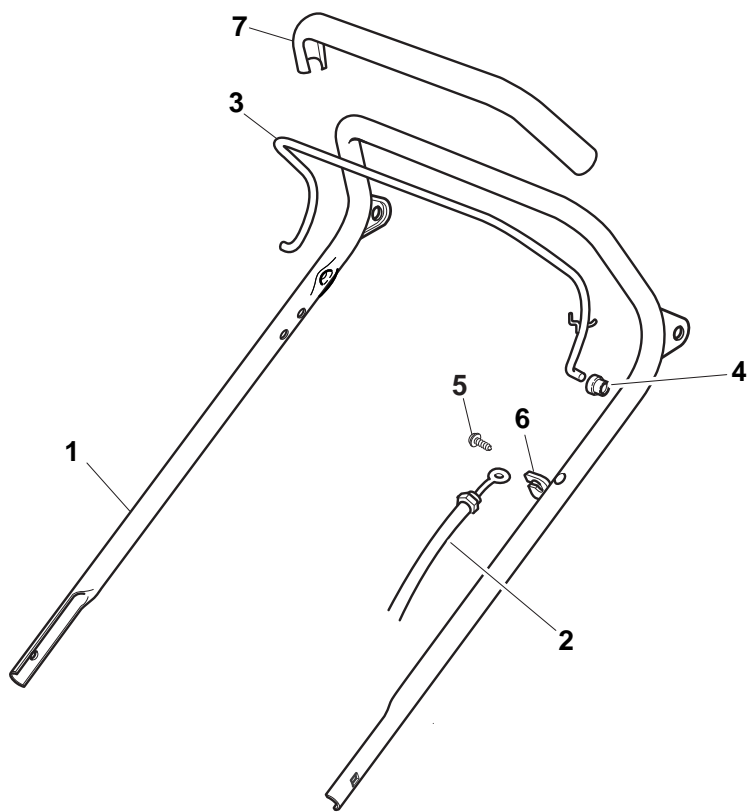

POS	PART. NO	Q.ty	DESCRIPTION	DESCRIZIONE	DESCRIPTION	BESCHREIBUNG	REMARKS
1	381007018/1	1	Handle, Upper Part	Manico, Parte Sup	Mancheron, Partie Superieure	Holm, Oberteil	
2	181000611/0	1	Cable, Thread Engine Brake	Cavo Freno Motore	Cable Frein Moteur	Kabel, Motorbremse	Sumec
2	181000616/1	1	Cable, Thread Engine Brake	Cavo Freno Motore	Cable Frein Moteur	Kabel, Motorbremse	GGP
2	181000757/0	1	Cable, Thread Engine Brake	Cavo Freno Motore	Cable Frein Moteur	Kabel, Motorbremse	Honda / B&S 450-500
3	181003291/3	1	Lever, Engine Brake	Leva Freno Motore	Levier Frein Moteur	Hebel, Motorbremse	
4	122041966/0	2	Bush	Bussola	Douille	Büchse	
5	112728518/0	1	Screw	Vite	Vis	Schraube	
6	322806612/0	1	Support	Supporto	Support	Halter	
7	122291050/0	1	Handgrip Black	Impugnatura Manico Nera	Poignée Noir	Handgriff Schwarz