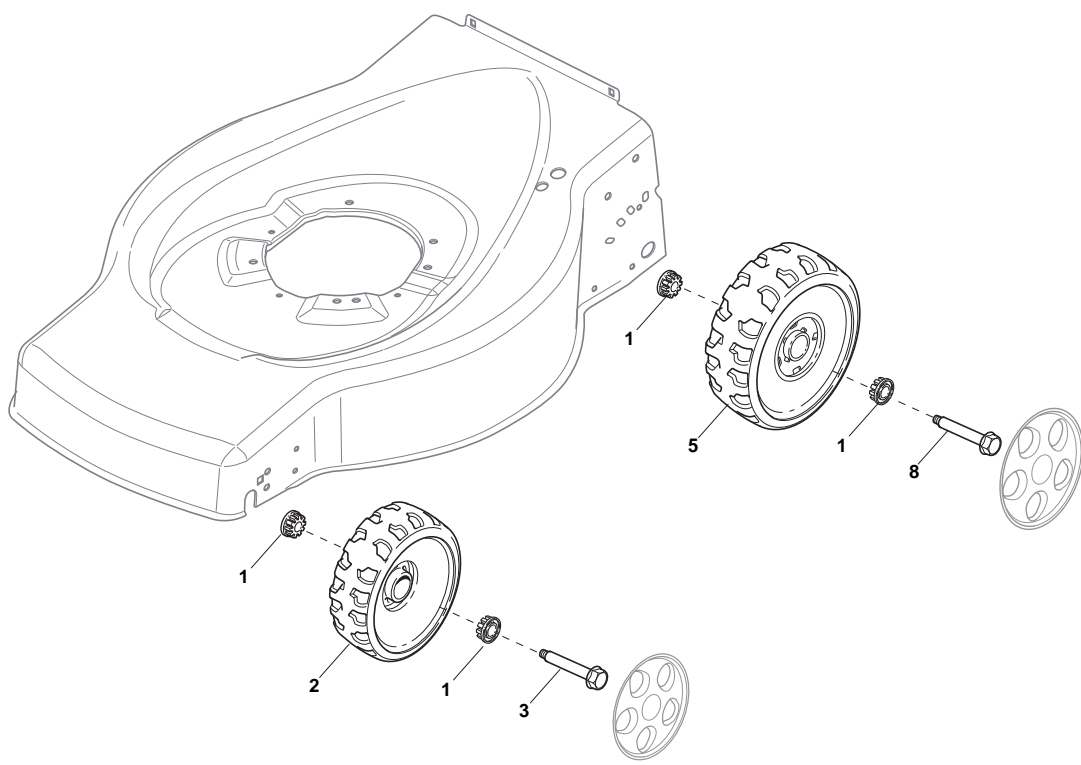

POS	PART. NO	Q.ty	DESCRIPTION	DESCRIZIONE	DESCRIPTION	BESCHREIBUNG	REMARKS
1	122034508/0	8	Bush	Bussola	Douille	Büchse	
2	322686091/1	2	Wheel Ø 165	Ruota Ø 165	Roue Ø 165	Rad Ø 165	
3	122524341/0	4	Pin	Perno	Pivot	Bolzen	
5	322686092/0	2	Wheel Ø 190	Ruota Ø 190	Roue Ø190	Rad Ø 190	
8	122524341/0	2	Pin	Perno	Pivot	Bolzen