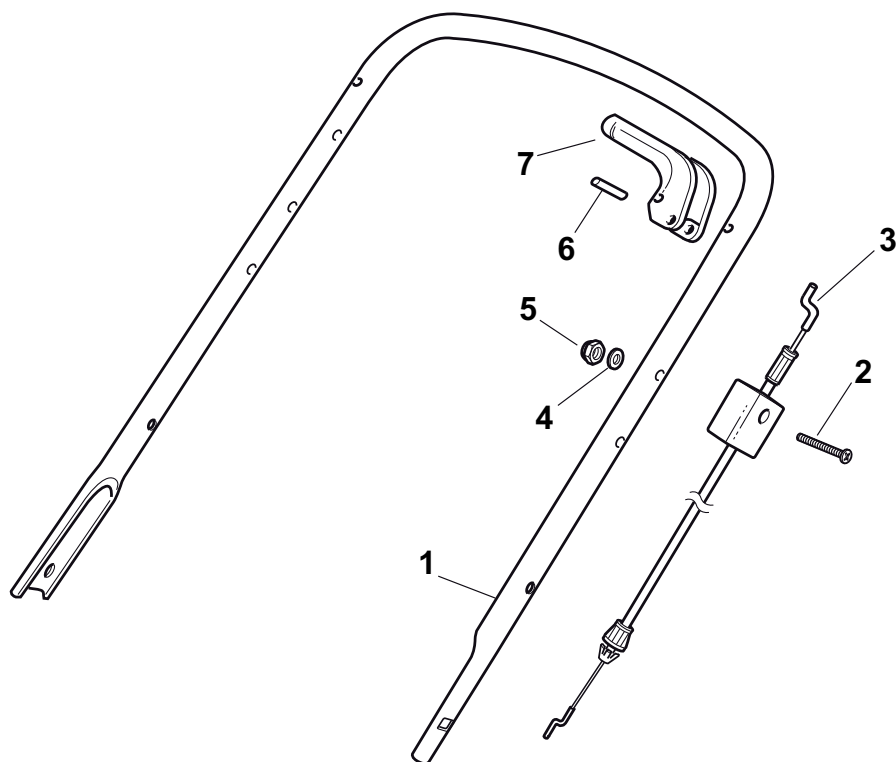

POS	PART. NO	Q.ty	DESCRIPTION	DESCRIZIONE	DESCRIPTION	BESCHREIBUNG	REMARKS
1	381002994/0	1	Deck Red	Chassis Rosso	Châssis Rouge	Gehäuse Rot	
2	322551523/0	2	Plate, Front	Piastra Anteriore	Plaque Antérieure	Platte, Vorder	
3	112728686/0	4	Screw	Vite	Vis	Schraube	
4	322600095/0	2	Protection, Wheel	Protezione Ruote	Protection Roue	Schütz, Räder	
5	322034515/1	8	Bush	Bussola	Douille	Büchse	
6	322686091/1	2	Wheel Ø 165	Ruota Ø 165	Roue Ø 165	Rad Ø 165	
7	122524340/0	4	Pin	Perno	Pivot	Bolzen	
9	122033374/0	1	Axle, Rear Wheels	Asse Ruote Posteriore	Axe Roues Arriere	Achse, Hinterrad	
10	322551525/0	2	Rear Plate	Piastra Posteriore	Plaque Arriere	Platte, Hinter	
11	322686092/0	2	Wheel Ø 190	Ruota Ø 190	Roue Ø190	Rad Ø 190	

POS	PART. NO	Q.ty	DESCRIPTION	DESCRIZIONE	DESCRIPTION	BESCHREIBUNG	REMARKS
1	112760605/0	4	Screw	Vite	Vis	Schraube	
2	112521350/0	4	Washer	Rosetta	Rondelle	Scheibe	
3	381006568/0	1	Handle, Lower Part	Parte Inf Maniglia	Poignée, Partie Inferieure	Griff, Unterteil	
4	181003801/1	1	Guide Spring	Molla Guida	Ressort De Guide	Feder Führer	
5	122680006/1	2	Washer	Rosetta	Rondelle	Scheibe	
6	322399804/1	2	Knob	Manopolina	Poignée	Griff	
7	112293200/0	2	Nut	Dado	Ecrou	Mutter	
8	112819201/0	1	Screw	Vite	Vis	Schraube	
9	381008648/1	1	Outfit, Screws	Dotazione Viteria	Dotation Visserie	Satz, Schrauben	

POS	PART. NO	Q.ty	DESCRIPTION	DESCRIZIONE	DESCRIPTION	BESCHREIBUNG	REMARKS
1	122034508/0	8	Bush	Bussola	Douille	Büchse	
2	322686091/1	2	Wheel Ø 165	Ruota Ø 165	Roue Ø 165	Rad Ø 165	
3	122524341/0	4	Pin	Perno	Pivot	Bolzen	
5	322686092/0	2	Wheel Ø 190	Ruota Ø 190	Roue Ø190	Rad Ø 190	
8	122524341/0	2	Pin	Perno	Pivot	Bolzen	