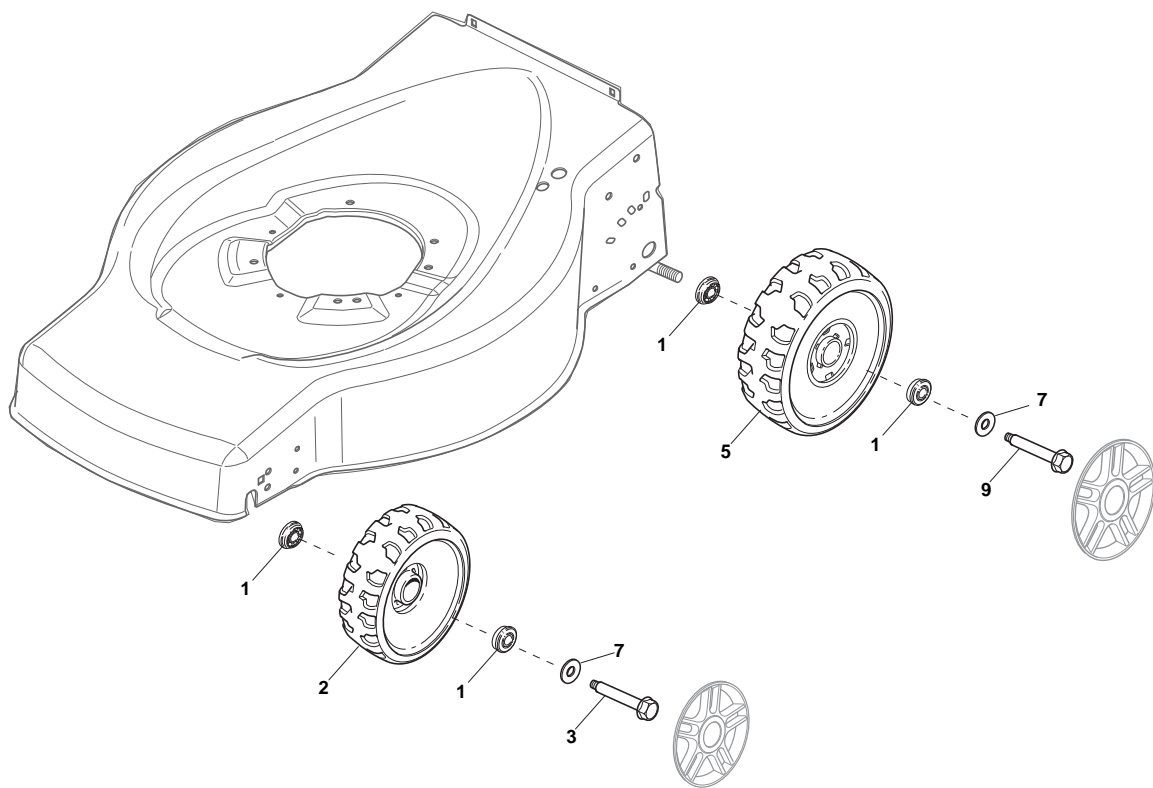

POS	PART. NO	Q.ty	DESCRIPTION	DESCRIZIONE	DESCRIPTION	BESCHREIBUNG	REMARKS
1	122122200/0	8	Bearing	Cuscinetto	Coussinet	Lager	
2	322686091/1	2	Wheel Ø 165	Ruota Ø 165	Roue Ø 165	Rad Ø 165	
3	122524341/0	4	Pin	Perno	Pivot	Bolzen	
5	322686092/0	2	Wheel Ø 190	Ruota Ø 190	Roue Ø190	Rad Ø 190	
7	122675100/0	4	Washer	Rosetta	Rondelle	Scheibe	
9	112735599/0	2	Screw	Vite	Vis	Schraube