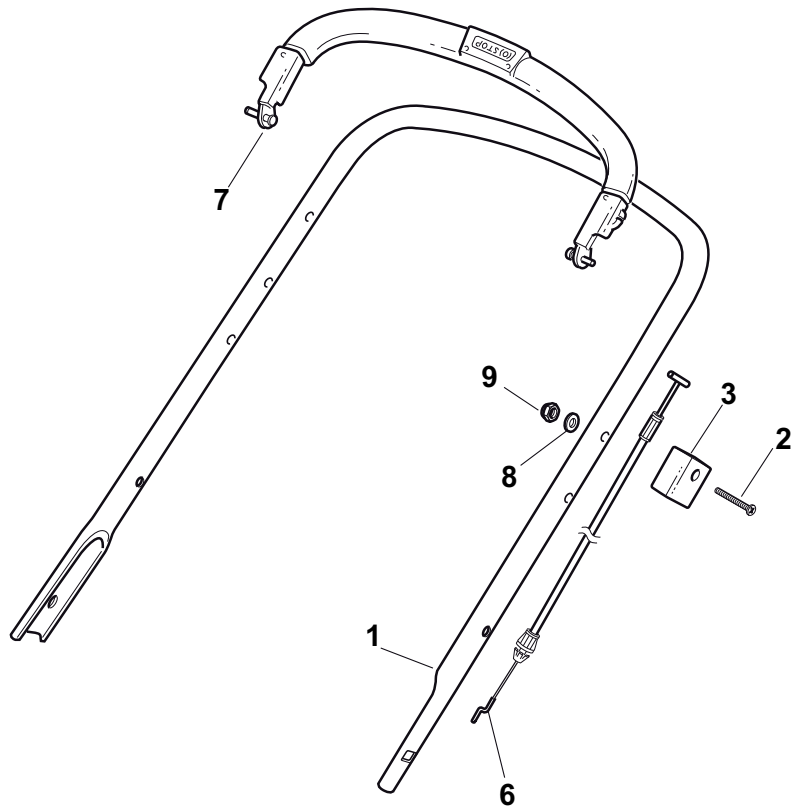

POS	PART. NO	Q.ty	DESCRIPTION	DESCRIZIONE	DESCRIPTION	BESCHREIBUNG	REMARKS
1	322108273/0	1	Front Conveyor Assy	Convogl. Anteriore	Ens. Convoyeur Avant	Hinterleitblechvorder	
2	112728686/0	6	Screw	Vite	Vis	Schraube	
3	322820077/0	1	Cap	Puntale	Bouchon	Gummistopfen	
5	322108274/2	1	Rear Conveyor Assy	Convogl. Posteriore	Ens. Convoyeur Post.	Hinterleitblechsatz	
6	322545189/0	4	Plate	Piastrina	Plaquette	Plättchen	
7	112728686/0	2	Screw	Vite	Vis	Schraube	

POS	PART. NO	Q.ty	DESCRIPTION	DESCRIZIONE	DESCRIPTION	BESCHREIBUNG	REMARKS
1	112760605/0	4	Screw	Vite	Vis	Schraube	
2	112521350/0	4	Washer	Rosetta	Rondelle	Scheibe	
3	381006568/0	1	Handle, Lower Part	Parte Inf Maniglia	Poignée, Partie Inferieure	Griff, Unterteil	
4	181003801/1	1	Guide Spring	Molla Guida	Ressort De Guide	Feder Führer	
5	122680006/1	2	Washer	Rosetta	Rondelle	Scheibe	
6	322399804/1	2	Knob	Manopolina	Poignée	Griff	
7	112293200/0	2	Nut	Dado	Ecrou	Mutter	
8	112819201/0	1	Screw	Vite	Vis	Schraube	
9	381008648/1	1	Outfit, Screws	Dotazione Viteria	Dotation Visserie	Satz, Schrauben	

POS	PART. NO	Q.ty	DESCRIPTION	DESCRIZIONE	DESCRIPTION	BESCHREIBUNG	REMARKS
1	381006577/0	1	Handle, Upper Part	Manico, Parte Sup	Mancheron, Partie Superieure	Holm, Oberteil	
2	112674700/0	1	Screw	Vite	Vis	Schraube	
3	181000612/0	1	Cable, Thread Engine Brake	Cavo Freno Motore	Cable Frein Moteur	Kabel, Motorbremse	B&S 450-500
3	181000655/0	1	Cable, Thread Engine Brake	Cavo Freno Motore	Cable Frein Moteur	Kabel, Motorbremse	GGP 150
3	181000681/0	1	Cable, Thread Engine Brake	Cavo Freno Motore	Cable Frein Moteur	Kabel, Motorbremse	Honda
4	112521330/0	1	Washer	Rosetta	Rondelle	Scheibe	
5	112292100/0	1	Nut	Dado	Ecrou	Mutter	
6	112645710/0	1	Pin	Perno	Pivot	Bolzen	
7	322321700/1	1	Lever, Eng. Brake	Leva Freno Motore	Levier Frein Moteur	Hebel, Motorbremse	