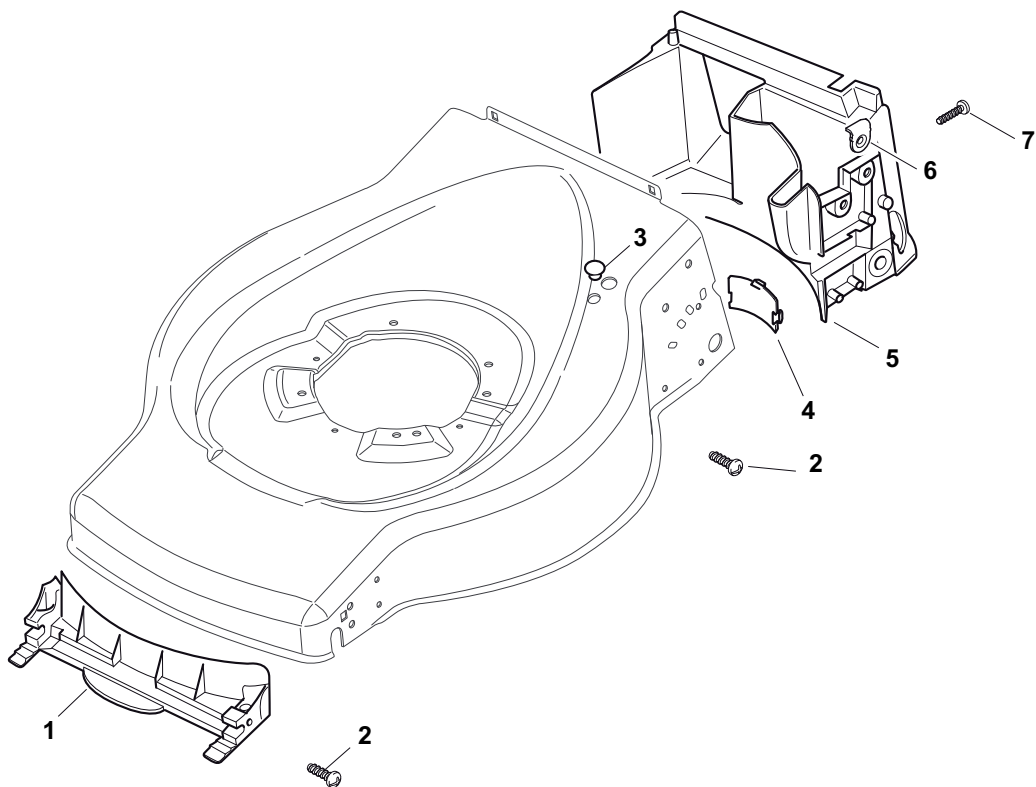

POS	PART. NO	Q.ty	DESCRIPTION	DESCRIZIONE	DESCRIPTION	BESCHREIBUNG	REMARKS
1	322108273/0	1	Front Conveyor Assy	Convogl. Anteriore	Ens. Convoyeur Avant	Hinterleitblechvorder	
2	112728686/0	6	Screw	Vite	Vis	Schraube	
3	322820077/0	1	Cap	Puntale	Bouchon	Gummistopfen	
5	322108274/2	1	Rear Conveyor Assy	Convogl. Posteriore	Ens. Convoyeur Post.	Hinterleitblechsatz	
6	322545189/0	4	Plate	Piastrina	Plaquette	Plättchen	
7	112728686/0	2	Screw	Vite	Vis	Schraube