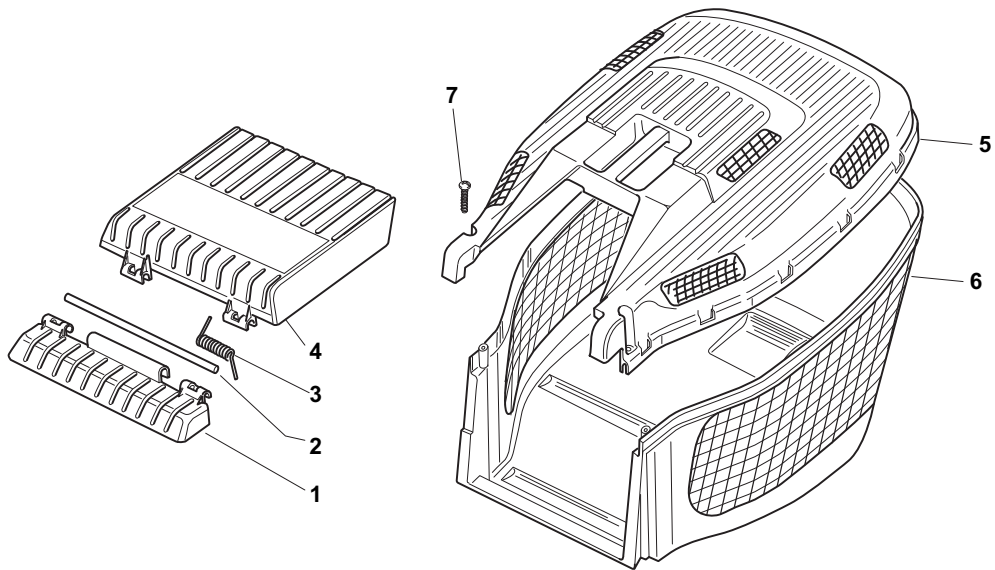

POS	PART. NO	Q.ty	DESCRIPTION	DESCRIZIONE	DESCRIPTION	BESCHREIBUNG	REMARKS
1	322785136/1	1	Support	Supporto	Support	Halter	
2	122517858/0	1	Pin	Perno	Pivot	Bolzen	
3	122450431/0	1	Spring	Molla	Ressort	Feder	
4	322600099/2	1	Stone-Guard	Parasassi	Pare-Pierres	Prallblech	
5	322486122/0	1	Grassbox Upper Part	Parte Sup.Sacco	Sac, Partie Superieure	Korb Oberteil	
6	322486128/0	1	Grassbox Lower Part	Parte Infer. Sacco	Sac, Partie Inferieure	Korb Unterteil	
7	112728686/0	2	Screw	Vite	Vis	Schraube