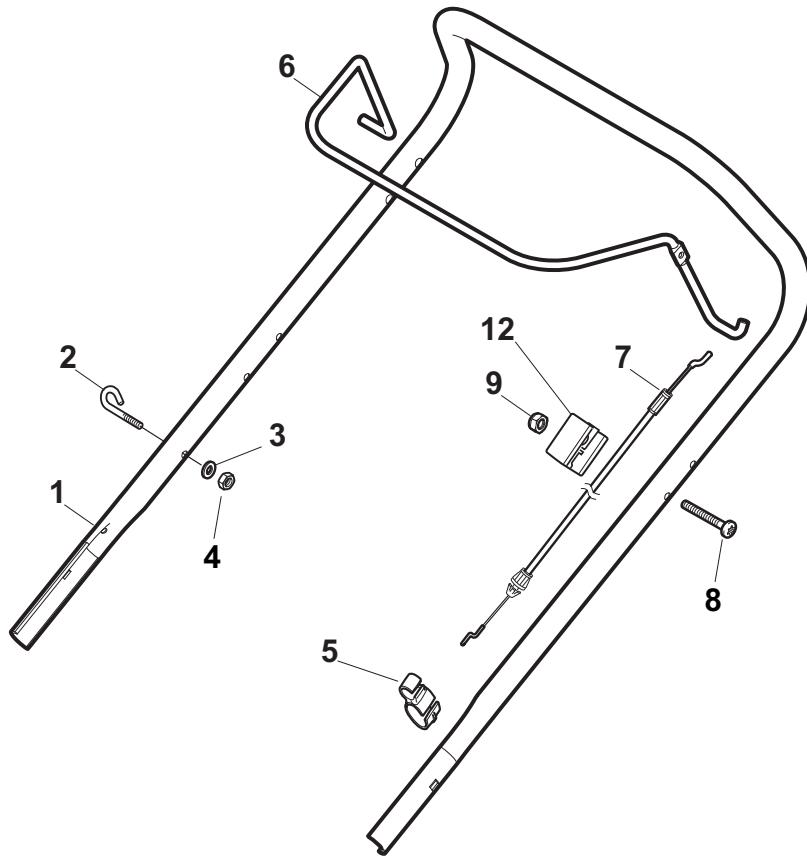

POS	PART. NO	Q.ty	DESCRIPTION	DESCRIZIONE	DESCRIPTION	BESCHREIBUNG	REMARKS
1	381006739/0	1	Handle, Upper Part	Manico, Parte Sup	Mancheron, Partie Superieure	Holm, Oberteil	
1	381006745/0	1	Handle, Upper Part with sponge handgrip	Manico, Parte Sup. con impugantura in spugna	Mancheron, Partie Superieure avec éponge poignée	Holm, Oberteil Handgriff Schwamm	
2	122430313/0	1	Guide Spring	Molla Guida	Ressort De Guide	Feder Führer	
3	112521330/0	1	Washer	Rosetta	Rondelle	Scheibe	
4	112154510/0	1	Nut	Dado	Ecrou	Mutter	
5	118390020/0	1	Fairlead	Fermacavo	Fixation Cable	Kabelbefestigung	
6	181003363/1	1	Lever, Engine Brake Black	Leva Freno Motore Nero	Levier Frein Moteur Noir	Hebel, Motorbremse Schwarz	
6	381003365/0	1	Lever, Engine Brake Yellow	Leva Freno Motore, Giallo	Levier Frein Moteur Jaune	Hebel, Motorbremse, Gelb	
6	381003376/0	1	Lever, Engine Brake Red	Leva Freno Motore, Rosso	Levier Frein Moteur Rouge	Hebel, Motorbremse, Rot	
7	181030054/0	1	Cable, Thread Engine Brake	Cavo Freno Motore	Cable Frein Moteur	Kabel, Motorbremse	
7	181030056/0	1	Cable, Thread Engine Brake	Cavo Freno Motore	Cable Frein Moteur	Kabel, Motorbremse	
7	181030087/0	1	Cable, Thread Engine Brake	Cavo Freno Motore	Cable Frein Moteur	Kabel, Motorbremse	
8	112727783/0	1	Screw	Vite	Vis	Schraube	
9	112154510/0	1	Nut	Dado	Ecrou	Mutter	
12	322551640/0	1	Plate	Piastrina	Plaquette	Plättchen