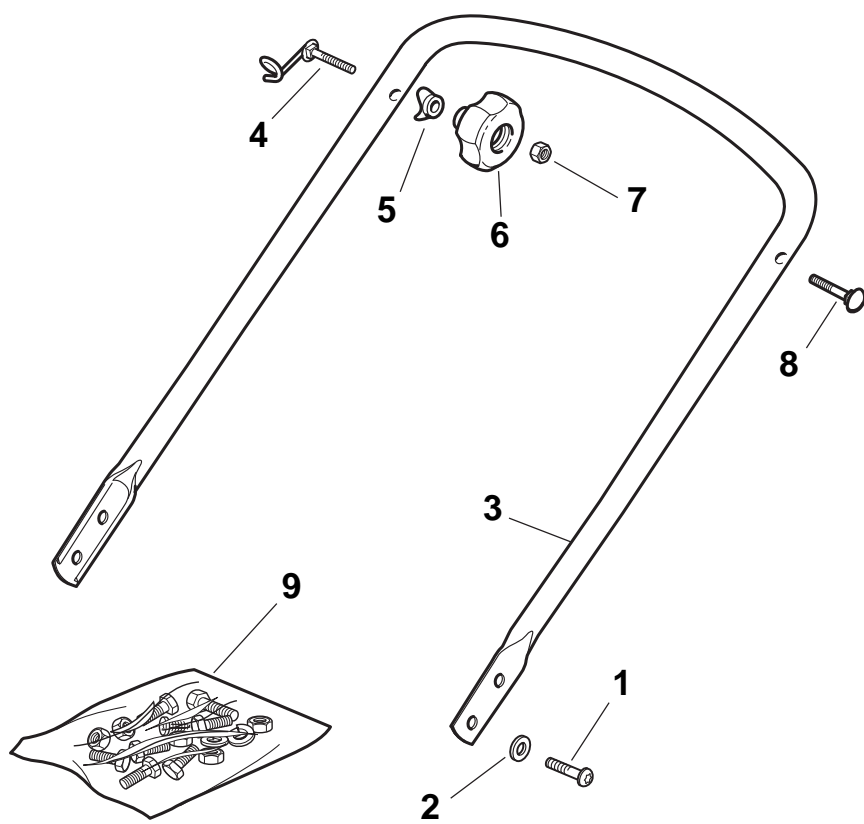

POS	PART. NO	Q.ty	DESCRIPTION	DESCRIZIONE	DESCRIPTION	BESCHREIBUNG	REMARKS
1	112760605/0	4	Screw	Vite	Vis	Schraube	
2	112521350/0	4	Washer	Rosetta	Rondelle	Scheibe	
3	381006568/0	1	Handle, Lower Part	Parte Inf Maniglia	Poignée, Partie Inferieure	Griff, Unterteil	
4	181003801/1	1	Guide Spring	Molla Guida	Ressort De Guide	Feder Führer	
5	122680006/1	2	Washer	Rosetta	Rondelle	Scheibe	
6	322399804/1	2	Knob	Manopolina	Poignée	Griff	
7	112293200/0	2	Nut	Dado	Ecrou	Mutter	
8	112819201/0	1	Screw	Vite	Vis	Schraube	
9	381008648/1	1	Outfit, Screws	Dotazione Viteria	Dotation Visserie	Satz, Schrauben