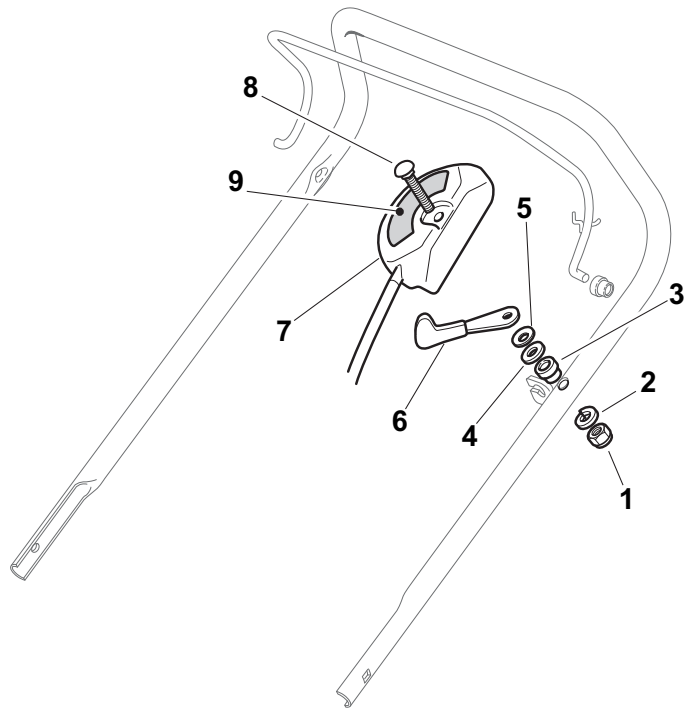

POS	PART. NO	Q.ty	DESCRIPTION	DESCRIZIONE	DESCRIPTION	BESCHREIBUNG	REMARKS
1	112291000/0	1	Nut	Dado	Ecrou	Mutter	
2	112581500/0	1	Grower	Grower	Grower	Federring	
3	122171005/0	1	Spacer	Distanziale	Entretoise	Distanzring	
4	112521360/0	1	Washer	Rosetta	Rondelle	Scheibe	
5	112508100/0	1	Spring Washer	Rosetta Elastica	Rondelle Elastique	Elastische Scheibe	
6	381007220/0	1	Lever, Throttle	Leva, Acceleratore	Levier, Accelérateur	Hebel, Beschleuniger	B&S450-500 / GGP 150cc
6	381007279/1	1	Lever, Throttle	Leva, Acceleratore	Levier, Accelérateur	Hebel, Beschleuniger	GGP - Honda - B&S
7	481007080/0	1	Throttle Cable	Cavo Acceleratore	Cable, Accelérateur	Gashebel Kabel	
8	112815000/0	1	Screw	Vite	Vis	Schraube	
9	114356702/0	1	Label	Etichetta	Etiquette	Etikette	Honda - GGP
9	114356703/0	1	Label	Etichetta	Etiquette	Etikette	B&S
9	114356905/0	1	Label	Etichetta	Etiquette	Etikette	B&S DOV
9	114356905/0	1	Label	Etichetta	Etiquette	Etikette	Honda Autochocke