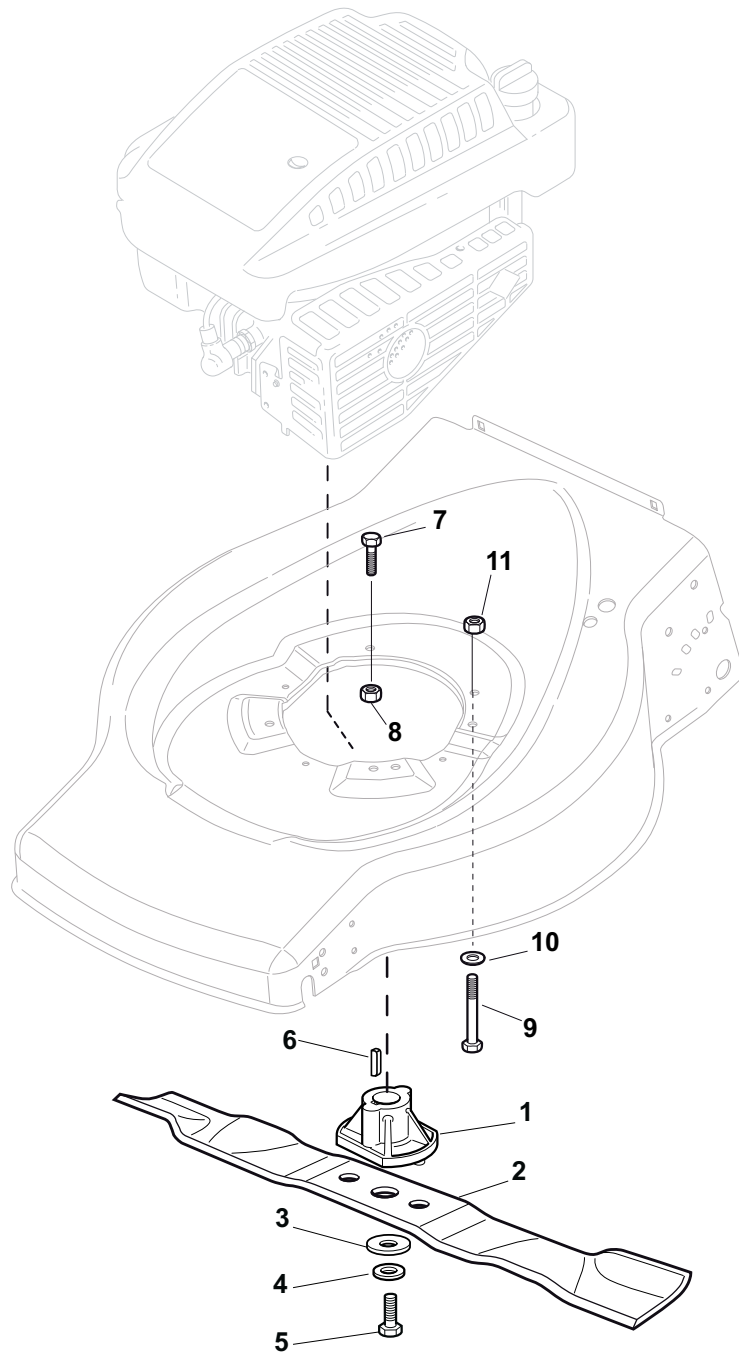

POS	PART. NO	Q.ty	DESCRIPTION	DESCRIZIONE	DESCRIPTION	BESCHREIBUNG	REMARKS
1	122034508/0	8	Bush	Bussola	Douille	Büchse	
2	322686091/1	2	Wheel Ø 165	Ruota Ø 165	Roue Ø 165	Rad Ø 165	
3	122524341/0	4	Pin	Perno	Pivot	Bolzen	
5	322686092/0	2	Wheel Ø 190	Ruota Ø 190	Roue Ø190	Rad Ø 190	
8	122524341/0	2	Pin	Perno	Pivot	Bolzen	

POS	PART. NO	Q.ty	DESCRIPTION	DESCRIZIONE	DESCRIPTION	BESCHREIBUNG	REMARKS
1	122122200/0	8	Bearing	Cuscinetto	Coussinet	Lager	
2	322686091/1	2	Wheel Ø 165	Ruota Ø 165	Roue Ø 165	Rad Ø 165	
3	122524341/0	4	Pin	Perno	Pivot	Bolzen	
5	322686092/0	2	Wheel Ø 190	Ruota Ø 190	Roue Ø190	Rad Ø 190	
7	122675100/0	4	Washer	Rosetta	Rondelle	Scheibe	
9	112735599/0	2	Screw	Vite	Vis	Schraube	

POS	PART. NO	Q.ty	DESCRIPTION	DESCRIZIONE	DESCRIPTION	BESCHREIBUNG	REMARKS
1	122463012/2	1	Hub, Crankshaft Ø 22.2	Mozzo, Albero Motore Ø 22.2	Moyeu, Arbre Moteur Ø 22.2	Nabe, Motorwelle Ø 22.2	B&S-GGP
1	122463020/1	1	Hub, Crankshaft Ø 25	Mozzo, Albero Motore Ø 25	Moyeu, Arbre Moteur Ø 25	Nabe, Motorwelle Ø 25	Honda
2	181004360/3	1	Blade	Coltello	Lame	Messer	
3	122160400/0	1	Elastic Washer	Disco Elastico	Disque Elastique	Federscheibe	
4	112523080/0	1	Washer	Rosetta	Rondelle	Scheibe	
5	112735698/0	1	Screw	Vite	Vis	Schraube	
6	112139100/0	1	Feather, Crankshaft Ø 22.2	Linguetta, Albero Motore Ø 22.2	Clavette, Arbre Moteur Ø 22.2	Keil, Motorwelle Ø 22.2	B&S-GGP
6	112139150/0	1	Feather, Crankshaft Ø 25	Linguetta, Albero Motore Ø 25	Clavette, Arbre Moteur Ø 25	Keil, Motorwelle Ø 25	Honda
7	112793701/0	2	Screw	Vite	Vis	Schraube	
8	112293201/0	2	Nut	Dado	Ecrou	Mutter	
9	112691800/0	1	Screw	Vite	Vis	Schraube	
10	112521350/0	1	Washer	Rosetta	Rondelle	Scheibe	
11	112155000/0	1	Nut	Dado	Ecrou	Mutter	