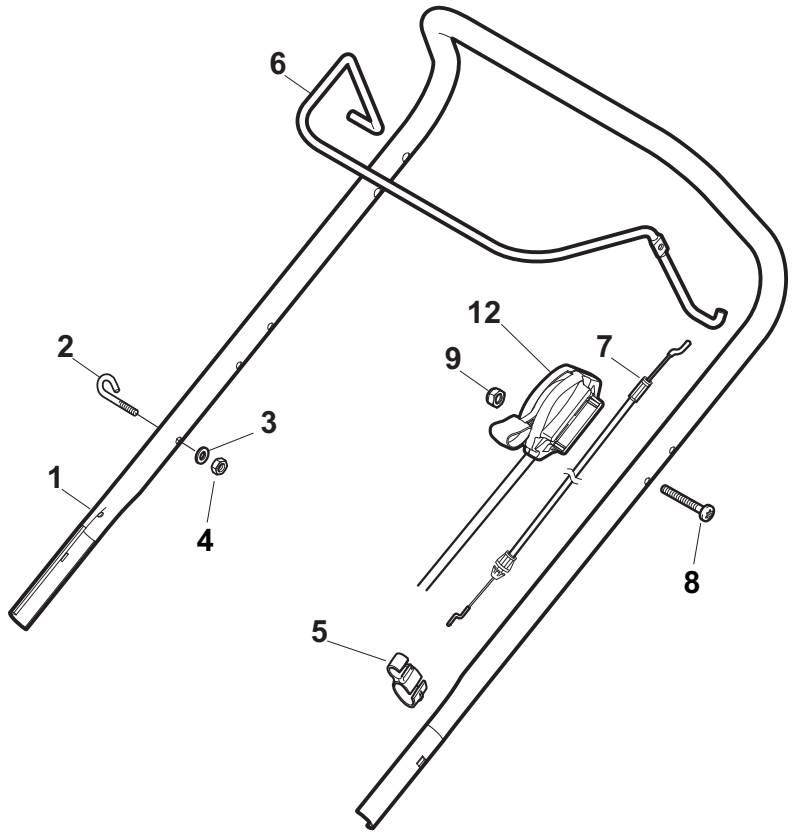

POS	PART. NO	Q.ty	DESCRIPTION	DESCRIZIONE	DESCRIPTION	BESCHREIBUNG	REMARKS
1	381006739/0	1	Handle, Upper Part	Manico, Parte Sup	Mancheron, Partie Superieure	Holm, Oberteil	
1	381006745/0	1	Handle, Upper Part with sponge handgrip	Manico, Parte Sup. con impugantura in spugna	Mancheron, Partie Superieure avec éponge poignée	Holm, Oberteil Handgriff Schwamm	
2	122430313/0	1	Guide Spring	Molla Guida	Ressort De Guide	Feder Führer	
3	112521330/0	1	Washer	Rosetta	Rondelle	Scheibe	
4	112154510/0	1	Nut	Dado	Ecrou	Mutter	
5	118390020/0	1	Fairlead	Fermacavo	Fixation Cable	Kabelbefestigung	
6	181003363/1	1	Lever, Engine Brake Black	Leva Freno Motore Nero	Levier Frein Moteur Noir	Hebel, Motorbremse Schwarz	
6	381003365/0	1	Lever, Engine Brake Yellow	Leva Freno Motore, Giallo	Levier Frein Moteur Jaune	Hebel, Motorbremse, Gelb	
6	381003376/0	1	Lever, Engine Brake Red	Leva Freno Motore, Rosso	Levier Frein Moteur Rouge	Hebel, Motorbremse, Rot	
7	181030054/0	1	Cable, Thread Engine Brake	Cavo Freno Motore	Cable Frein Moteur	Kabel, Motorbremse	
7	181030056/0	1	Cable, Thread Engine Brake	Cavo Freno Motore	Cable Frein Moteur	Kabel, Motorbremse	
7	181030087/0	1	Cable, Thread Engine Brake	Cavo Freno Motore	Cable Frein Moteur	Kabel, Motorbremse	
8	112727788/0	1	Screw	Vite	Vis	Schraube	
9	112154510/0	1	Nut	Dado	Ecrou	Mutter	
12	181005502/1	1	Throttle Cable	Cavo Acceleratore	Cable, Accelérateur	Gashebel Kabel	
12	181005504/1	1	Throttle Cable	Cavo Acceleratore	Cable, Accelérateur	Gashebel Kabel