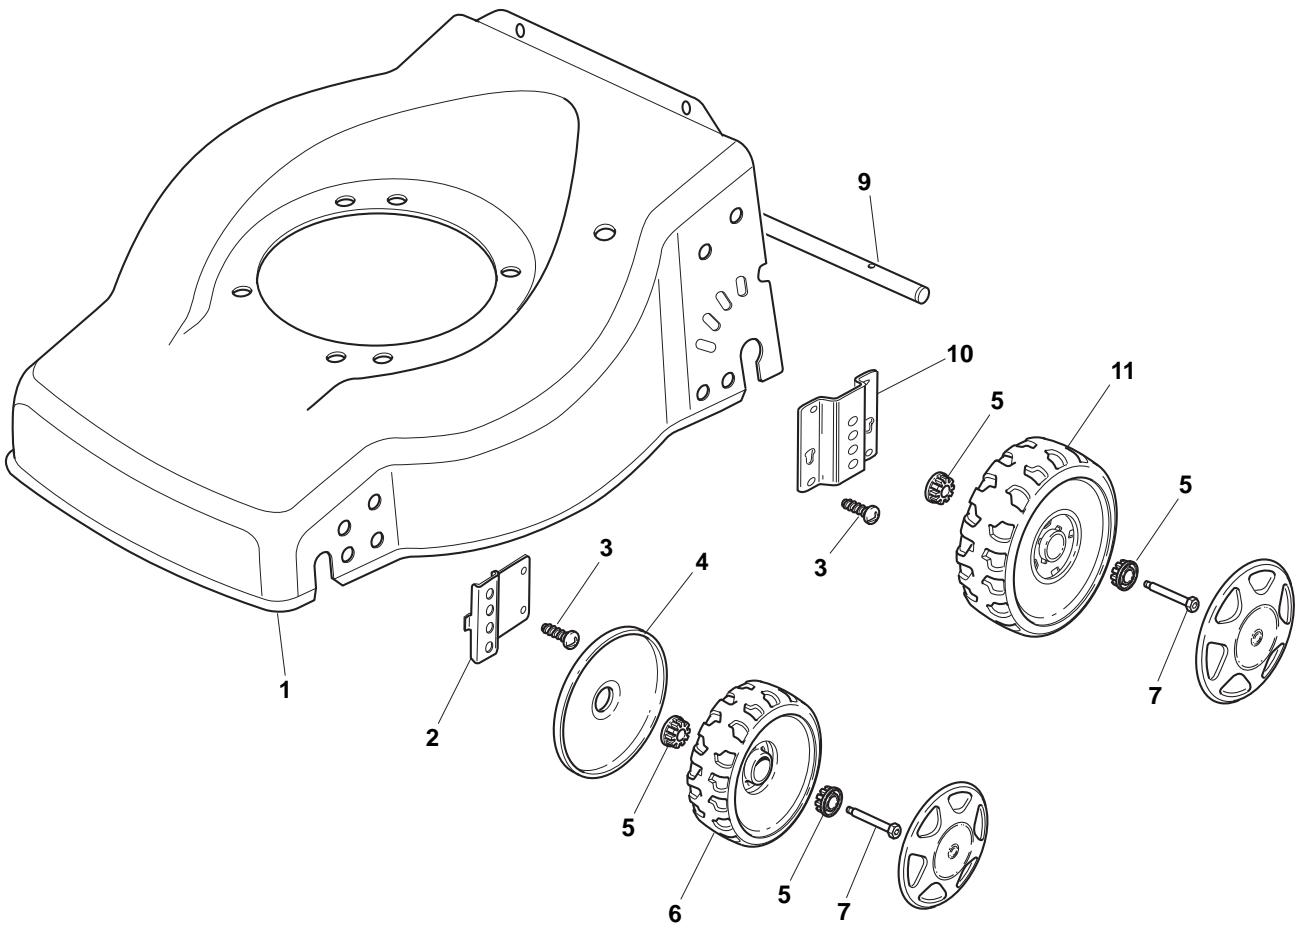

THIS INFORMATION IS NOT INTENDED FOR SALE OR RESALE, AND THIS NOTICE MUST REMAIN ON ALL COPIES.

GLOBAL GARDEN PRODUCTS

POS	PART. NO	Q.ty	DESCRIPTION	DESCRIZIONE	DESCRIPTION	BESCHREIBUNG	REMARKS
1	381002994/0	1	Deck Red	Chassis Rosso	Châssis Rouge	Gehäuse Rot	
2	122131750/0	4	Nut	Dado	Ecrou	Mutter	
3	322735559/0	1	Sector, Height Adjustment Right	Settore Regolazione Altezza Destro	Secteur Regl. Hauteur, D	Sektor, Höheverstellung, R.	
3	322735561/0	1	Sector, Height Adjustment Left	Settore Regolazione Altezza Sinistro	Secteur Regl. Hauteur, G	Sektor, Höheverstellung, L.	
4	381003306/0	2	Lever, Height Adjustment	Leva Regolazione Altezza	Levier Reglage Hauteur	Hebel, Höneverstellung	
5	322600170/0	2	Protection, Wheel	Protezione Ruote	Protection Roue	Schütz, Räder	
6	122524324/0	2	Pin	Perno	Pivot	Bolzen	
7	112155000/0	4	Nut	Dado	Ecrou	Mutter	
8	325670011/0	2	Screw	Vite	Vis	Schraube	
13	122033367/0	1	Axle, Rear Wheels	Asse Ruote Posteriore	Axe Roues Arriere	Achse, Hinterrad	
14	381003307/0	2	Lever, Height Adjustment	Leva Regolazione Altezza	Levier Reglage Hauteur	Hebel, Höneverstellung	
15	322600098/0	2	Protection	Cappuccio	Capuchon	Stecker	
19	325670011/0	2	Washer	Rosetta	Rondelle	Scheibe	
20	112530150/0	2	Elastic Washer	Disco Elastico	Disque Elastique	Federscheibe	