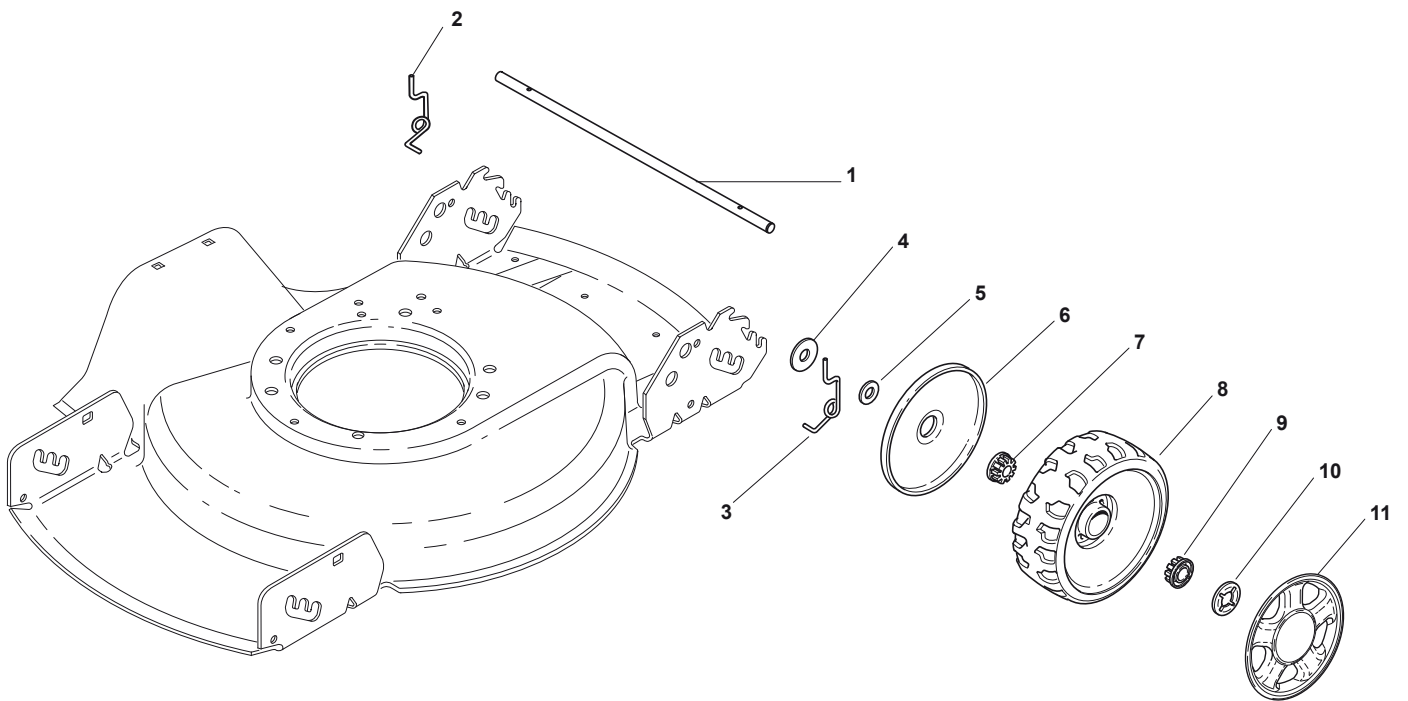

POS	PART. NO	Q.ty	DESCRIPTION	DESCRIZIONE	DESCRIPTION	BESCHREIBUNG	REMARKS
1	322033395/0	2	Axle	Asse Avanzamento	Axe	Achse	
2	122450442/0	2	R Spring	Molla Dx	Ressort D	Rechte Feder	
3	122450441/0	2	L Spring	Molla Sx	Ressort G	Linke Feder	
4	122671654/0	4	Washer	Rosetta	Rondelle	Scheibe	
5	122671659/0	4	Washer	Rosetta	Rondelle	Scheibe	
6	322600095/0	4	Protection, Wheel	Protezione Ruote	Protection Roue	Schütz, Räder	
7	322034515/1	4	Bush	Bussola	Douille	Büchse	
8	322686091/1	4	Wheel Ø 165	Ruota Ø 165	Roue Ø 165	Rad Ø 165	
9	122034508/0	4	Bush	Bussola	Douille	Büchse	
10	122020050/0	4	Snap Ring	Anello Elastico	Anneau Ressort	Sprengring	
11	322110381/0	4	Hub Cap	Coprimezzo	Couvre-Moyeu	Radkappe