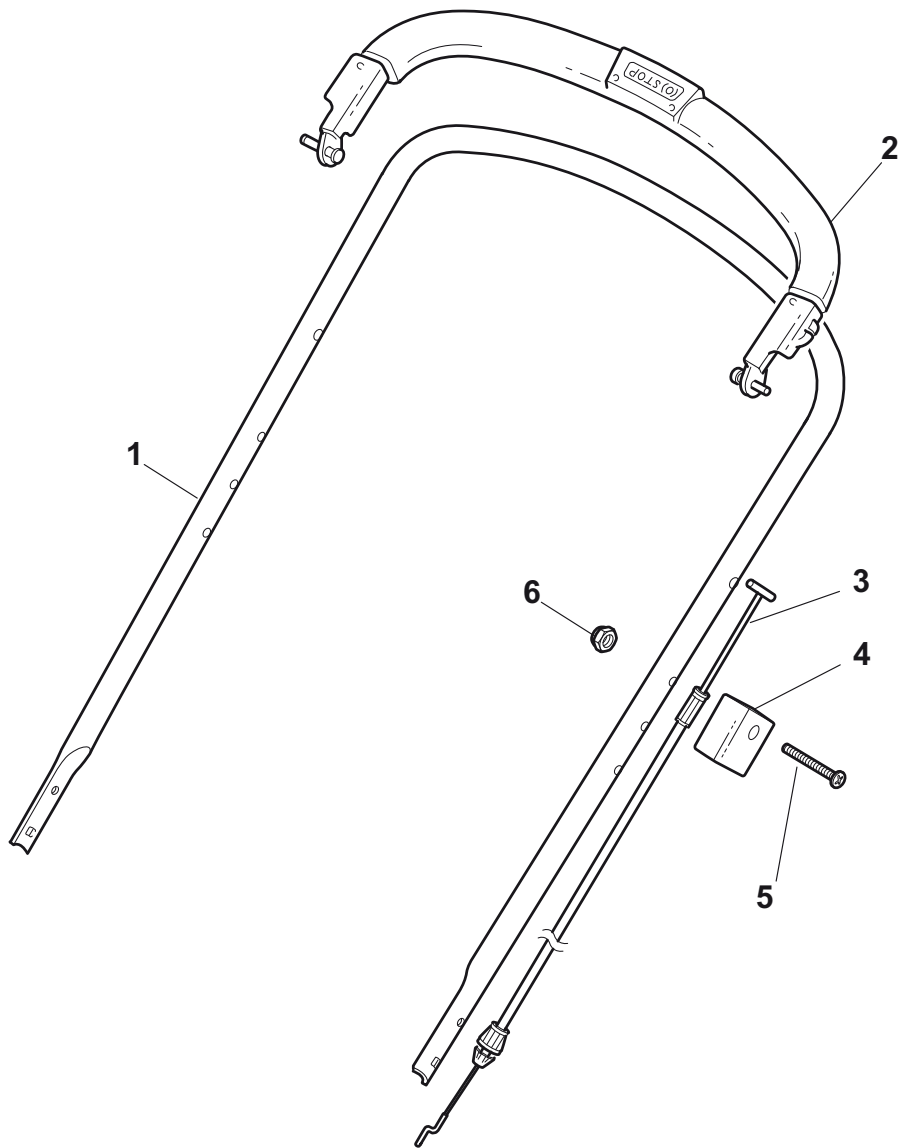

POS	PART. NO	Q.ty	DESCRIPTION	DESCRIZIONE	DESCRIPTION	BESCHREIBUNG	REMARKS
1	181000705/0	1	Cable, Thread Engine Brake	Cavo Freno Motore	Cable Frein Moteur	Kabel, Motorbremse	GGP150cc
1	181000762/0	1	Cable, Thread Engine Brake	Cavo Freno Motore	Cable Frein Moteur	Kabel, Motorbremse	GGP-B&S
2	112292100/0	1	Nut	Dado	Ecrou	Mutter	
3	112521330/0	1	Washer	Rosetta	Rondelle	Scheibe	
4	112674700/0	1	Screw	Vite	Vis	Schraube	
5	381006615/1	1	Handle, Upper Part	Manico, Parte Sup	Mancheron, Partie Superieure	Holm, Oberteil	
6	112645710/0	1	Pin	Perno	Pivot	Bolzen	
7	322321700/1	1	Lever, Eng. Brake	Leva Freno Motore	Levier Frein Moteur	Hebel, Motorbremse	

POS	PART. NO	Q.ty	DESCRIPTION	DESCRIZIONE	DESCRIPTION	BESCHREIBUNG	REMARKS
1	381006618/1	1	Handle, Upper Part	Manico, Parte Sup	Mancheron, Partie Superieure	Holm, Oberteil	
2	381003330/0	1	Lever, Engine Brake	Leva Freno Motore	Levier Frein Moteur	Hebel, Motorbremse	
3	181000685/0	1	Cable, Thread Engine Brake	Cavo Freno Motore	Cable Frein Moteur	Kabel, Motorbremse	GGP
3	181000685/0	1	Cable, Thread Engine Brake	Cavo Freno Motore	Cable Frein Moteur	Kabel, Motorbremse	GGP150cc
3	181000686/0	1	Cable, Thread Engine Brake	Cavo Freno Motore	Cable Frein Moteur	Kabel, Motorbremse	B&S
4	322551640/0	1	Plate	Piastrina	Plaquette	Plättchen	
5	112727783/0	1	Screw	Vite	Vis	Schraube	
6	112154510/0	1	Nut	Dado	Ecrou	Mutter	