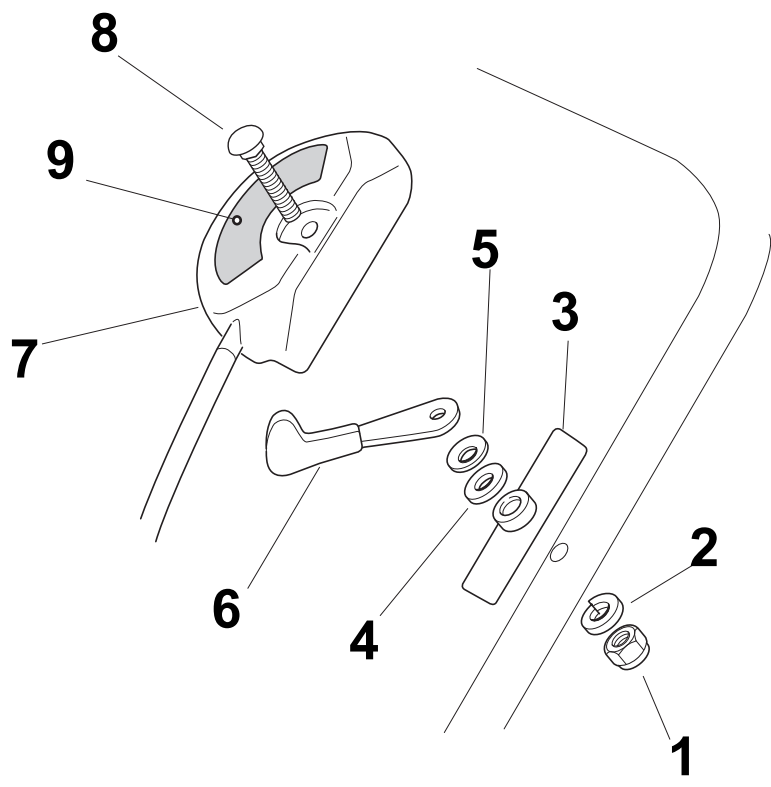

POS	PART. NO	Q.ty	DESCRIPTION	DESCRIZIONE	DESCRIPTION	BESCHREIBUNG	REMARKS
1	112291000/0	1	Nut	Dado	Ecrou	Mutter	
2	112581500/0	1	Grower	Grower	Grower	Federring	
3	322171006/0	1	Spacer	Distanziale	Entretoise	Distanzring	
4	112521360/0	1	Washer	Rosetta	Rondelle	Scheibe	
5	112508100/0	1	Spring Washer	Rosetta Elastica	Rondelle Elastique	Elastische Scheibe	
6	381007220/0	1	Lever, Throttle	Leva, Acceleratore	Levier, Accelérateur	Hebel, Beshleuniger	B&S450-500 /GGP150cc
6	381007279/1	1	Lever, Throttle	Leva, Acceleratore	Levier, Accelérateur	Hebel, Beshleuniger	B&S-GGP- HONDA
7	481007080/0	1	Throttle Cable	Cavo Acceleratore	Cable, Accelérateur	Gashebel Kabel	
8	112815030/0	1	Screw	Vite	Vis	Schraube	
9	114356702/0	1	Label	Etichetta	Etiquette	Etikette	GGP
9	114356702/0	1	Label	Etichetta	Etiquette	Etikette	HONDA
9	114356703/0	1	Label	Etichetta	Etiquette	Etikette	B&S
9	114356905/0	1	Label	Etichetta	Etiquette	Etikette	DOV
9	114356905/0	1	Label	Etichetta	Etiquette	Etikette	GGP AVS
9	114364264/0	1	Label	Etichetta	Etiquette	Etikette	HONDA