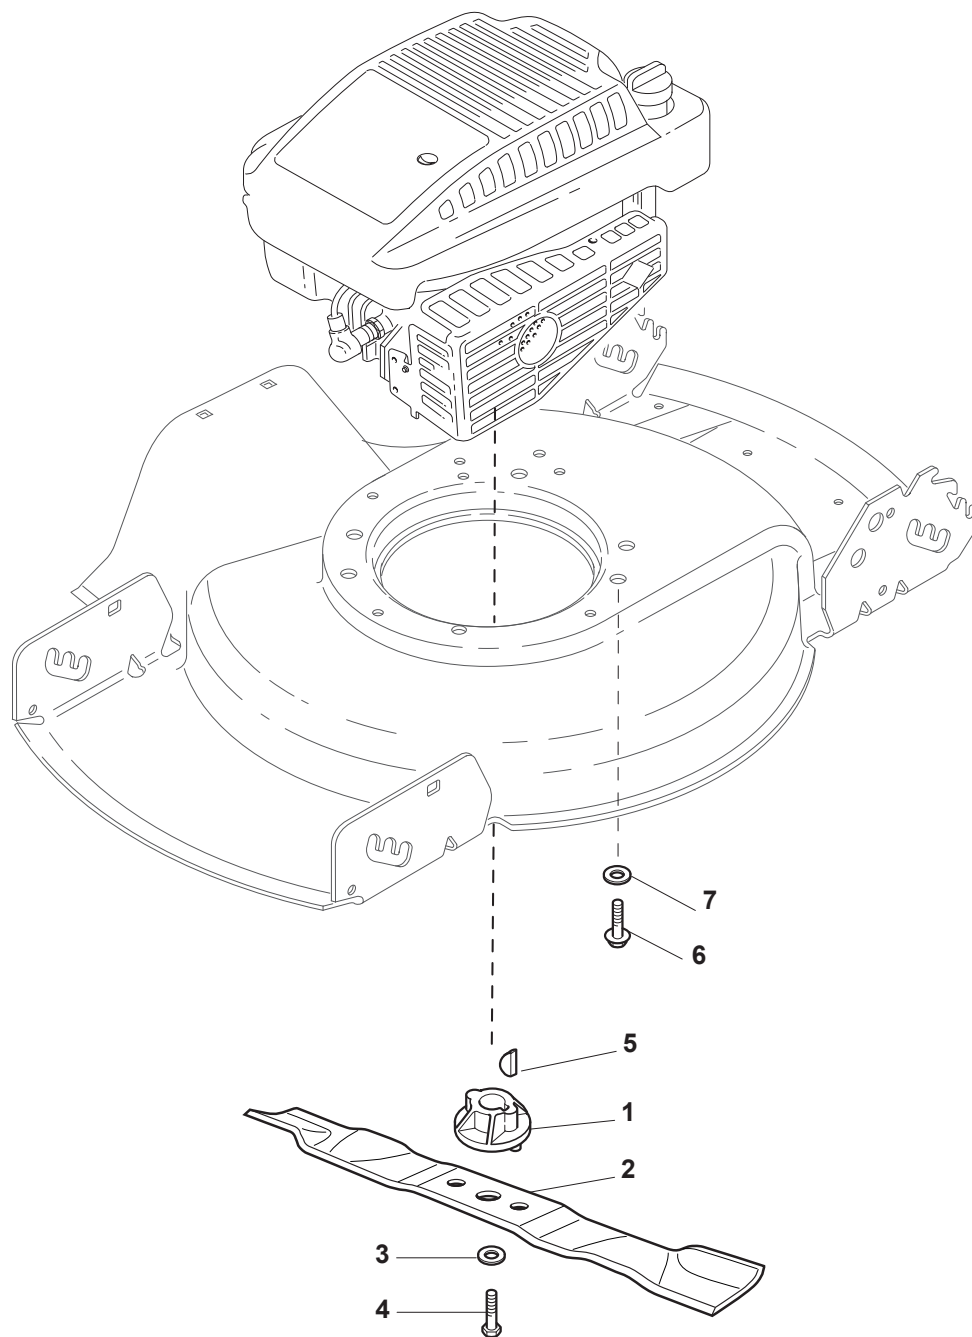

POS	PART. NO	Q.ty	DESCRIPTION	DESCRIZIONE	DESCRIPTION	BESCHREIBUNG	REMARKS
1	322033395/0	2	Axle	Asse Avanzamento	Axe	Achse	
2	122450442/0	2	R Spring	Molla Dx	Ressort D	Rechte Feder	
3	122450441/0	2	L Spring	Molla Sx	Ressort G	Linke Feder	
4	122671654/0	4	Washer	Rosetta	Rondelle	Scheibe	
5	122671659/0	4	Washer	Rosetta	Rondelle	Scheibe	
6	322600095/0	4	Protection, Wheel	Protezione Ruote	Protection Roue	Schütz, Räder	
7	122122200/0	8	Bearing	Cuscinetto	Coussinet	Lager	
8	322686091/1	4	Wheel Ø 165	Ruota Ø 165	Roue Ø 165	Rad Ø 165	
10	122020050/0	4	Snap Ring	Anello Elastico	Anneau Ressort	Sprengring	
11	322110381/0	4	Hub Cap	Coprimozzo	Couvre-Moyeu	Radkappe	
12	122430215/0	4	Spring	Molla	Ressort	Feder	

**1**

**2**

**3**

**4**

**5**

**6**

**7**

**8**

POS	PART. NO	Q.ty	DESCRIPTION	DESCRIZIONE	DESCRIPTION	BESCHREIBUNG	REMARKS
1	122465617/0	1	Hub	Mozzo	Moyeu	Nabe	
2	181004124/1	1	Blade Standard	Coltello Standard	Lame Standard	Messer Standard	
3	112530140/0	1	Washer	Rosetta	Rondelle	Scheibe	
4	112735694/0	1	Screw	Vite	Vis	Schraube	
5	112139100/0	1	Feather, Crankshaft Ø 22.2	Linguetta, Albero Motore Ø 22.2	Clavette, Arbre Moteur Ø 22.2	Keil, Motorwelle Ø 22.2	
6	112735108/1	3	Screw	Vite	Vis	Schraube	
7	112521355/0	3	Washer	Rosetta	Rondelle	Scheibe	