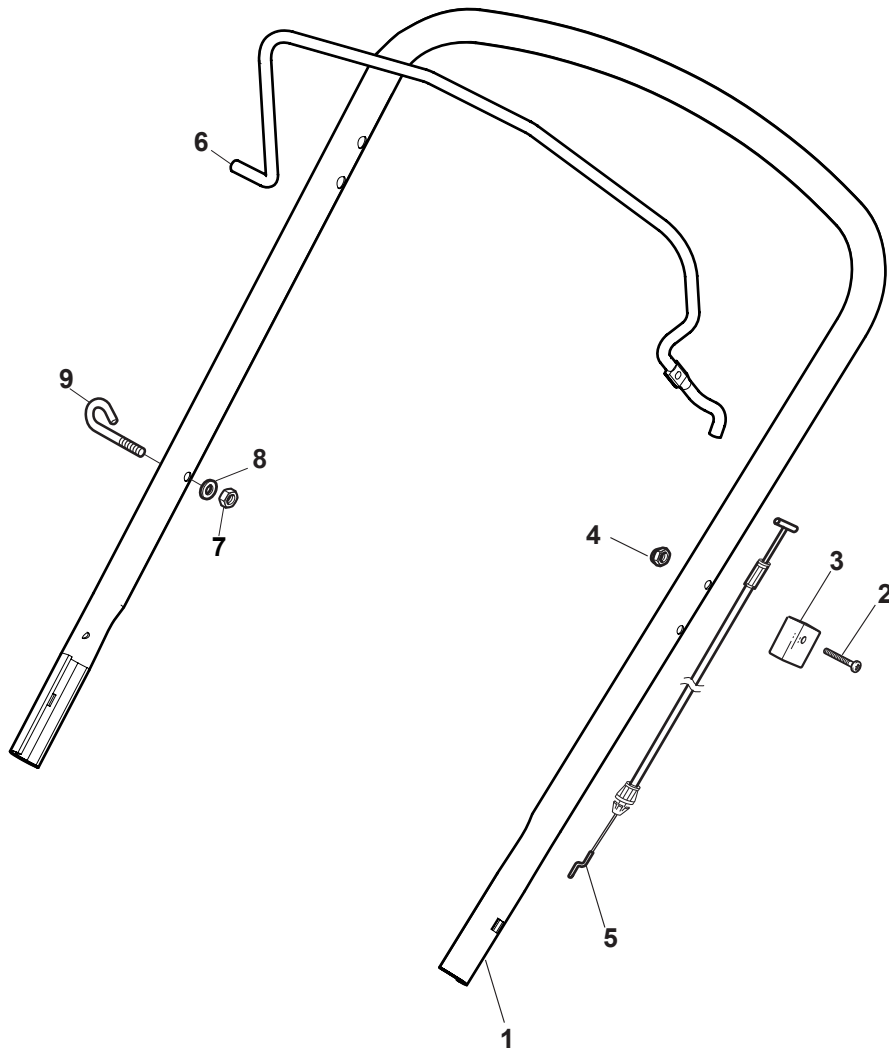

POS	PART. NO	Q.ty	DESCRIPTION	DESCRIZIONE	DESCRIPTION	BESCHREIBUNG	REMARKS
1	181000705/0	1	Cable, Thread Engine Brake	Cavo Freno Motore	Cable Frein Moteur	Kabel, Motorbremse	GGP150cc
1	181000762/0	1	Cable, Thread Engine Brake	Cavo Freno Motore	Cable Frein Moteur	Kabel, Motorbremse	GGP-B&S
2	112292100/0	1	Nut	Dado	Ecrou	Mutter	
3	112521330/0	1	Washer	Rosetta	Rondelle	Scheibe	
4	112674700/0	1	Screw	Vite	Vis	Schraube	
5	381006615/1	1	Handle, Upper Part	Manico, Parte Sup	Mancheron, Partie Superieure	Holm, Oberteil	
6	112645710/0	1	Pin	Perno	Pivot	Bolzen	
7	322321700/1	1	Lever, Eng. Brake	Leva Freno Motore	Levier Frein Moteur	Hebel, Motorbremse	

POS	PART. NO	Q.ty	DESCRIPTION	DESCRIZIONE	DESCRIPTION	BESCHREIBUNG	REMARKS
1	381006618/1	1	Handle, Upper Part	Manico, Parte Sup	Mancheron, Partie Superieure	Holm, Oberteil	
2	381003330/0	1	Lever, Engine Brake	Leva Freno Motore	Levier Frein Moteur	Hebel, Motorbremse	
3	181000685/0	1	Cable, Thread Engine Brake	Cavo Freno Motore	Cable Frein Moteur	Kabel, Motorbremse	GGP
3	181000685/0	1	Cable, Thread Engine Brake	Cavo Freno Motore	Cable Frein Moteur	Kabel, Motorbremse	GGP150cc
3	181000686/0	1	Cable, Thread Engine Brake	Cavo Freno Motore	Cable Frein Moteur	Kabel, Motorbremse	B&S
4	322551640/0	1	Plate	Piastrina	Plaquette	Plättchen	
5	112727783/0	1	Screw	Vite	Vis	Schraube	
6	112154510/0	1	Nut	Dado	Ecrou	Mutter	