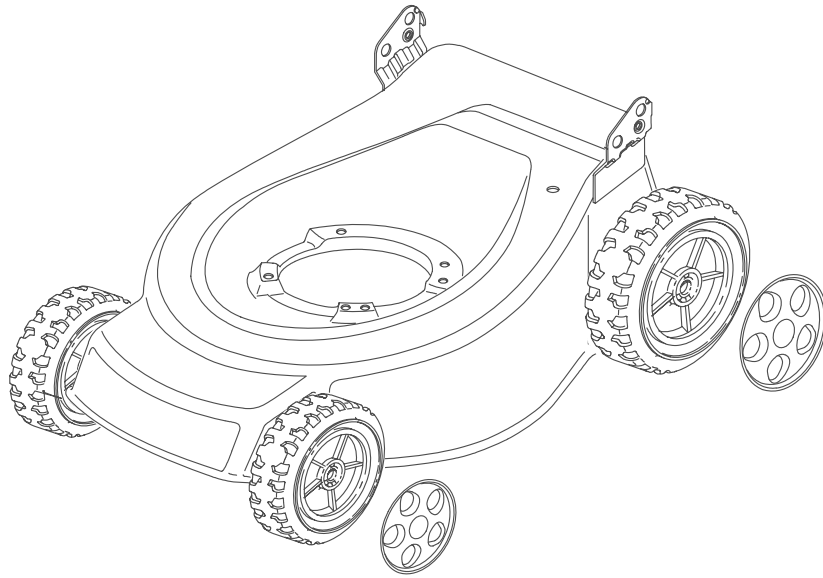

1

2

3

4

5

6

7

8

POS	PART. NO	Q.ty	DESCRIPTION	DESCRIZIONE	DESCRIPTION	BESCHREIBUNG	REMARKS
1	322110252/1	2	Hub Cap White	Coprimozzo Bianco	Couvre-Moyeu Blanc	Radkappe Weiß	
1	322110254/0	2	Hub Cap Yellow	Coprimozzo Giallo	Couvre-Moyeu Jaune	Radkappe Gelb	
1	322110255/1	2	Hub Cap White	Coprimozzo Bianco	Couvre-Moyeu Blanc	Radkappe Weiß	
2	322110344/0	2	Hub Cap Grey	Coprimozzo Grigio	Couvre-Moyeu Gris	Radkappe Grau	
2	322110395/0	2	Hub Cap Grey	Coprimozzo Grigio	Couvre-Moyeu Gris	Radkappe Grau	
3	322110347/0	2	Hub Cap Grey	Coprimozzo Grigio	Couvre-Moyeu Gris	Radkappe Grau	
4	322110381/0	2	Hub Cap Grey	Coprimozzo Grigio	Couvre-Moyeu Gris	Radkappe Grau	
5	322110416/0	2	Hub Cap Grey	Coprimozzo Grigio	Couvre-Moyeu Gris	Radkappe Grau	
6	322110491/0	2	Hub Cap Grey	Coprimozzo Grigio	Couvre-Moyeu Gris	Radkappe Grau	
7	322110493/0	2	Hub Cap Grey	Coprimozzo Grigio	Couvre-Moyeu Gris	Radkappe Grau	
8	322110495/0	2	Hub Cap Grey	Coprimozzo Grigio	Couvre-Moyeu Gris	Radkappe Grau