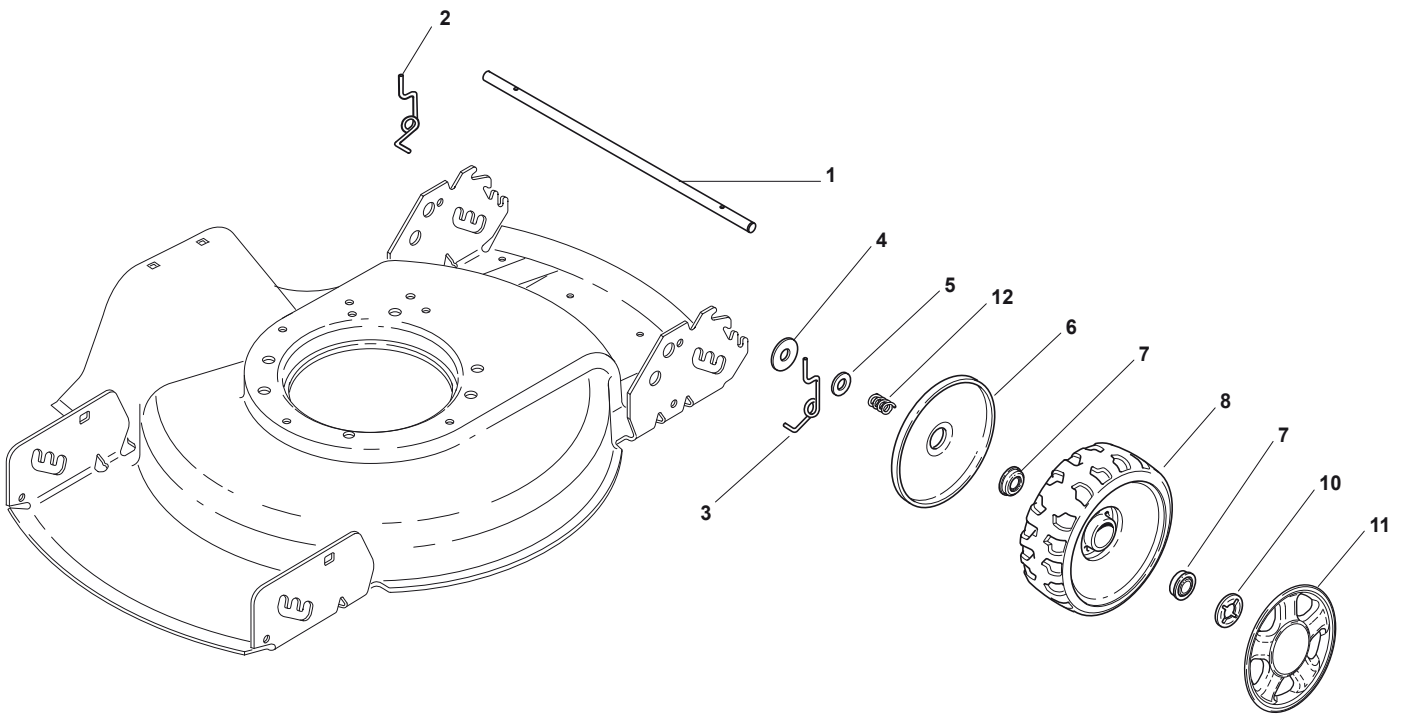

POS	PART. NO	Q.ty	DESCRIPTION	DESCRIZIONE	DESCRIPTION	BESCHREIBUNG	REMARKS
1	322033395/0	2	Axle	Asse Avanzamento	Axe	Achse	
2	122450442/0	2	R Spring	Molla Dx	Ressort D	Rechte Feder	
3	122450441/0	2	L Spring	Molla Sx	Ressort G	Linke Feder	
4	122671654/0	4	Washer	Rosetta	Rondelle	Scheibe	
5	122671659/0	4	Washer	Rosetta	Rondelle	Scheibe	
6	322600095/0	4	Protection, Wheel	Protezione Ruote	Protection Roue	Schütz, Räder	
7	122122200/0	8	Bearing	Cuscinetto	Coussinet	Lager	
8	322686091/1	4	Wheel Ø 165	Ruota Ø 165	Roue Ø 165	Rad Ø 165	
10	122020050/0	4	Snap Ring	Anello Elastico	Anneau Ressort	Sprengring	
11	322110381/0	4	Hub Cap	Coprimozzo	Couvre-Moyeu	Radkappe	
12	122430215/0	4	Spring	Molla	Ressort	Feder