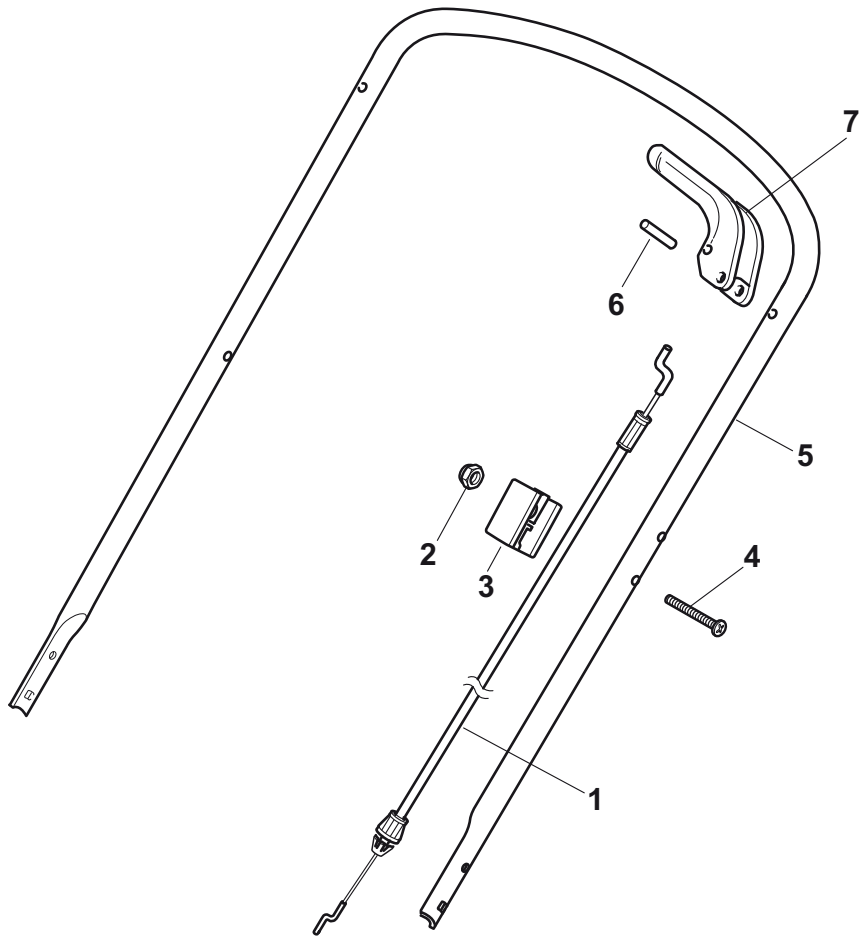

POS	PART. NO	Q.ty	DESCRIPTION	DESCRIZIONE	DESCRIPTION	BESCHREIBUNG	REMARKS
1	181000705/0	1	Cable, Thread Engine Brake	Cavo Freno Motore	Cable Frein Moteur	Kabel, Motorbremse	GGP150cc
1	181000762/0	1	Cable, Thread Engine Brake	Cavo Freno Motore	Cable Frein Moteur	Kabel, Motorbremse	GGP-B&S
2	112292100/0	1	Nut	Dado	Ecrou	Mutter	
3	112521330/0	1	Washer	Rosetta	Rondelle	Scheibe	
4	112674700/0	1	Screw	Vite	Vis	Schraube	
5	381006615/1	1	Handle, Upper Part	Manico, Parte Sup	Mancheron, Partie Superieure	Holm, Oberteil	
6	112645710/0	1	Pin	Perno	Pivot	Bolzen	
7	322321700/1	1	Lever, Eng. Brake	Leva Freno Motore	Levier Frein Moteur	Hebel, Motorbremse	

POS	PART. NO	Q.ty	DESCRIPTION	DESCRIZIONE	DESCRIPTION	BESCHREIBUNG	REMARKS
1	381006618/1	1	Handle, Upper Part	Manico, Parte Sup	Mancheron, Partie Superieure	Holm, Oberteil	
2	381003330/0	1	Lever, Engine Brake	Leva Freno Motore	Levier Frein Moteur	Hebel, Motorbremse	
3	181000685/0	1	Cable, Thread Engine Brake	Cavo Freno Motore	Cable Frein Moteur	Kabel, Motorbremse	GGP
3	181000685/0	1	Cable, Thread Engine Brake	Cavo Freno Motore	Cable Frein Moteur	Kabel, Motorbremse	GGP150cc
3	181000686/0	1	Cable, Thread Engine Brake	Cavo Freno Motore	Cable Frein Moteur	Kabel, Motorbremse	B&S
4	322551640/0	1	Plate	Piastrina	Plaquette	Plättchen	
5	112727783/0	1	Screw	Vite	Vis	Schraube	
6	112154510/0	1	Nut	Dado	Ecrou	Mutter	