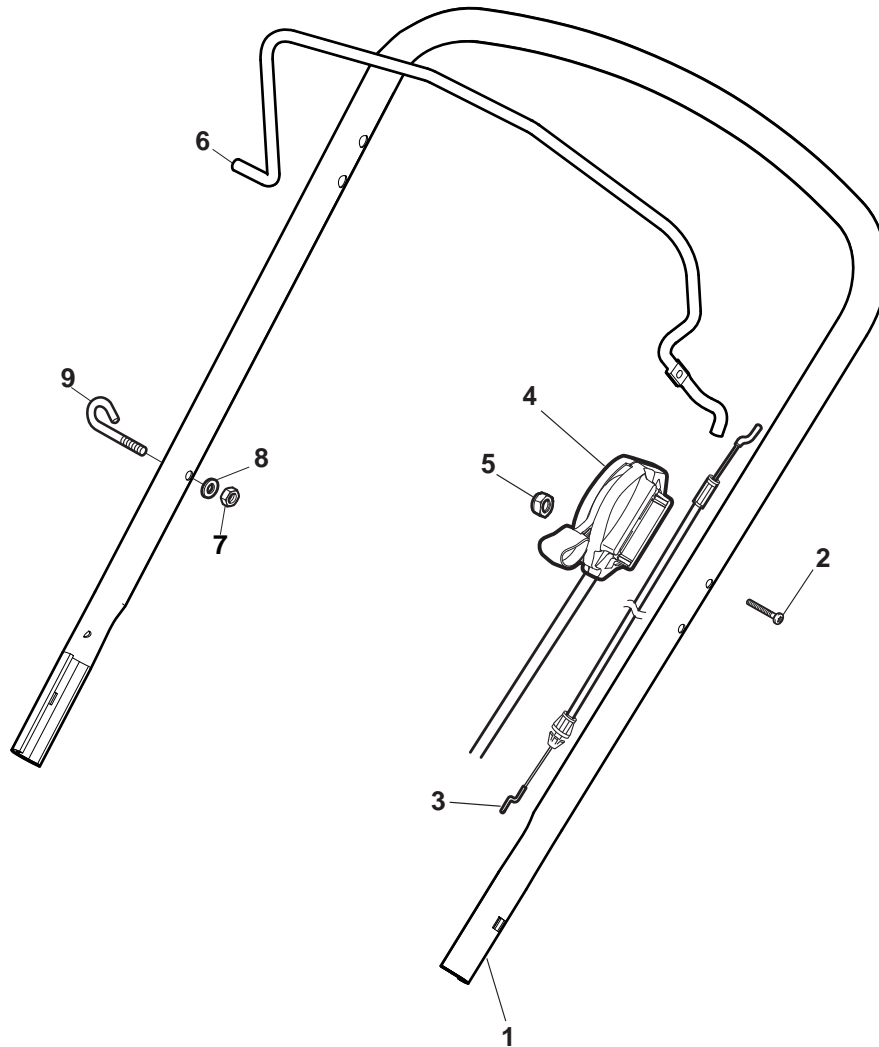

POS	PART. NO	Q.ty	DESCRIPTION	DESCRIZIONE	DESCRIPTION	BESCHREIBUNG	REMARKS
1	381006740/0	1	Handle, Upper Part	Manico, Parte Sup	Mancheron, Partie Superieure	Holm, Oberteil	
2	112727783/0	1	Screw	Vite	Vis	Schraube	
3	181030053/0	1	Cable, Thread Engine Brake	Cavo Freno Motore	Cable Frein Moteur	Kabel, Motorbremse	GGP150cc
3	181030084/0	1	Cable, Thread Engine Brake	Cavo Freno Motore	Cable Frein Moteur	Kabel, Motorbremse	GGP-B&S-Honda
4	181005521/0	1	Throttle Cable	Cavo Acceleratore	Cable, Accelérateur	Gashebel Kabel	GGP150cc
4	181005522/0	1	Throttle Cable	Cavo Acceleratore	Cable, Accelérateur	Gashebel Kabel	B&S Engine
4	181005534/0	1	Throttle Cable	Cavo Acceleratore	Cable, Accelérateur	Gashebel Kabel	GGP100cc
4	181005535/0	1	Throttle Cable	Cavo Acceleratore	Cable, Accelérateur	Gashebel Kabel	GGP-Honda Engine
4	181005536/0	1	Throttle Cable	Cavo Acceleratore	Cable, Accelérateur	Gashebel Kabel	B&S E series
5	112154510/0	1	Nut	Dado	Ecrou	Mutter	
6	181003369/0	1	Lever, Engine Brake	Leva Freno Motore	Levier Frein Moteur	Hebel, Motorbremse	
7	112154510/0	1	Nut	Dado	Ecrou	Mutter	
8	112521330/0	1	Washer	Rosetta	Rondelle	Scheibe	
9	122430313/0	1	Guide Spring	Molla Guida	Ressort De Guide	Feder Führer