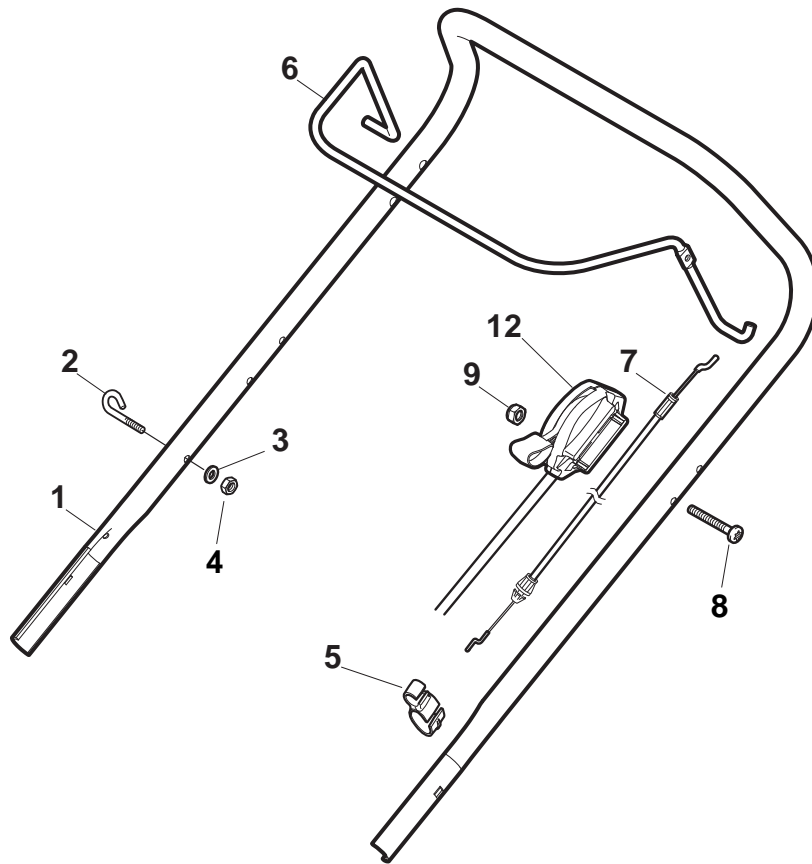

POS	PART. NO	Q.ty	DESCRIPTION	DESCRIZIONE	DESCRIPTION	BESCHREIBUNG	REMARKS
1	381006739/1	1	Handle, Upper Part	Manico, Parte Sup	Mancheron, Partie Superieure	Holm, Oberteil	
1	381006745/1	1	Handle, Upper Part with sponge handgrip	Manico, Parte Sup. con impugantura in spugna	Mancheron, Partie Superieure avec éponge poignée	Holm, Oberteil Handgriff Schwamm	
2	122430313/0	1	Guide Spring	Molla Guida	Ressort De Guide	Feder Führer	
3	112521330/0	1	Washer	Rosetta	Rondelle	Scheibe	
4	112154510/0	1	Nut	Dado	Ecrou	Mutter	
5	118390020/0	1	Fairlead	Fermacavo	Fixation Cable	Kabelbefestigung	
6	181003363/1	1	Lever, Engine Brake Black	Leva Freno Motore Nero	Levier Frein Moteur Noir	Hebel, Motorbremse Schwarz	
6	381003365/0	1	Lever, Engine Brake Yellow	Leva Freno Motore, Giallo	Levier Frein Moteur Jaune	Hebel, Motorbremse, Gelb	
6	381003376/0	1	Lever, Engine Brake Red	Leva Freno Motore, Rosso	Levier Frein Moteur Rouge	Hebel, Motorbremse, Rot	
7	181030054/0	1	Cable, Thread Engine Brake	Cavo Freno Motore	Cable Frein Moteur	Kabel, Motorbremse	GGP150cc
7	181030056/0	1	Cable, Thread Engine Brake	Cavo Freno Motore	Cable Frein Moteur	Kabel, Motorbremse	GGP-B&S Engine
7	181030069/1	1	Cable, Thread Engine Brake	Cavo Freno Motore	Cable Frein Moteur	Kabel, Motorbremse	Honda Engine
8	112727783/0	1	Screw	Vite	Vis	Schraube	
9	112154510/0	1	Nut	Dado	Ecrou	Mutter	
12	181005504/1	1	Throttle Cable	Cavo Acceleratore	Cable, Accelérateur	Gashebel Kabel	GGP150cc
12	181005511/0	1	Throttle Cable	Cavo Acceleratore	Cable, Accelérateur	Gashebel Kabel	B&S
12	181005517/0	1	Throttle Cable	Cavo Acceleratore	Cable, Accelérateur	Gashebel Kabel	GGP-Honda Engine
12	181005526/0	1	Throttle Cable	Cavo Acceleratore	Cable, Accelérateur	Gashebel Kabel	DOV 850
12	181005532/0	1	Throttle Cable	Cavo Acceleratore	Cable, Accelérateur	Gashebel Kabel	GGP100cc
12	181005533/0	1	Throttle Cable	Cavo Acceleratore	Cable, Accelérateur	Gashebel Kabel	B&S E series
12	122450063/0	1	Spring	Molla	Ressort	Feder