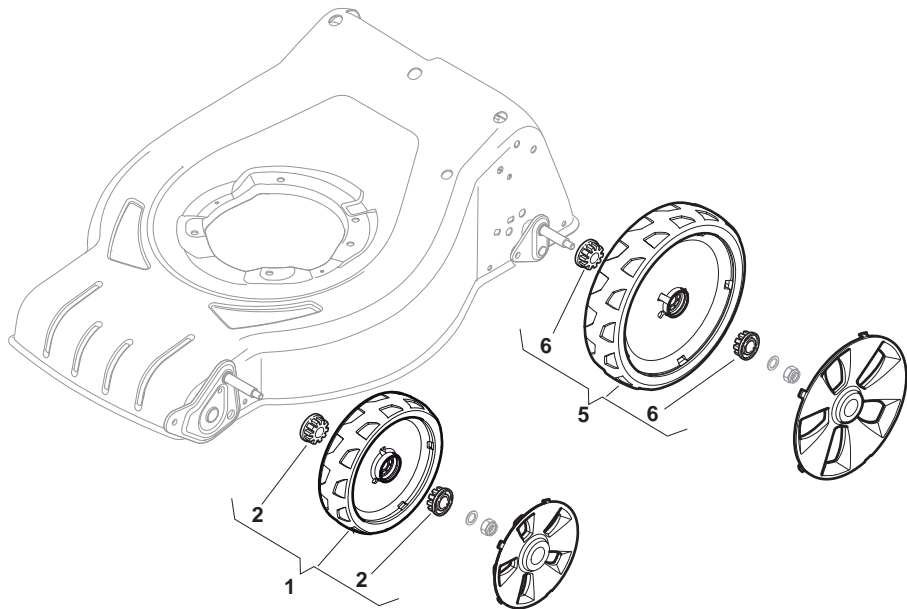

POS	PART. NO	Q.ty	DESCRIPTION	DESCRIZIONE	DESCRIPTION	BESCHREIBUNG	REMARKS
1	381007442/1	2	Wheel Ø 180	Ruota Ø 180	Roue Ø 180	Rad Ø 180	
2	322042064/0	4	Bush	Bussola	Douille	Büchse	
5	381007443/1	2	Wheel Ø 240	Ruota Ø 240	Roue Ø 240	Rad Ø 240	
6	322042064/0	4	Bush	Bussola	Douille	Büchse