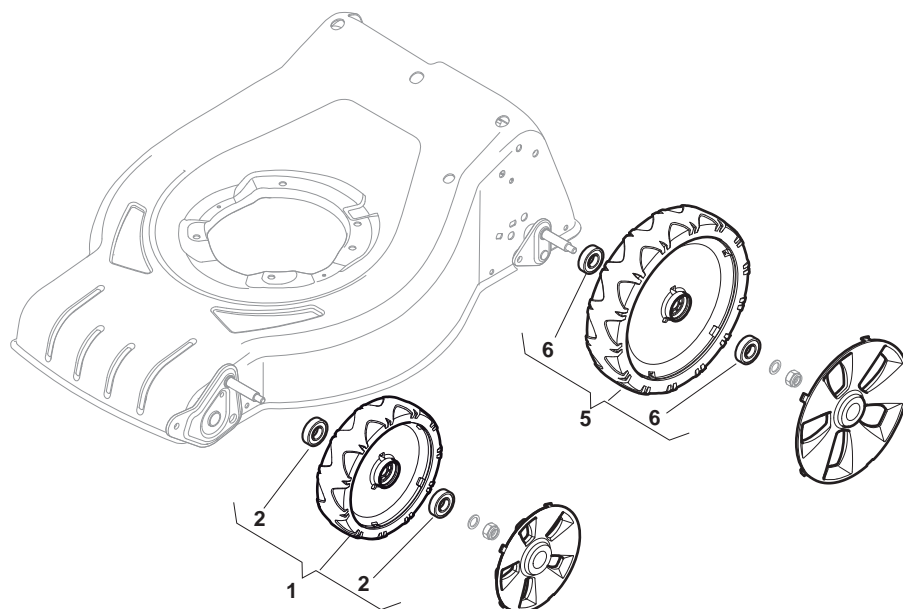

POS	PART. NO	Q.ty	DESCRIPTION	DESCRIZIONE	DESCRIPTION	BESCHREIBUNG	REMARKS
1	381007450/1	2	Wheel Ø 180	Ruota Ø 180	Roue Ø 180	Rad Ø 180	
2	119216035/0	4	Bearing	Cuscinetto	Coussinet	Lager	
5	381007456/1	2	Wheel Ø 240	Ruota Ø 240	Roue Ø 240	Rad Ø 240	
6	119216035/0	4	Bearing	Cuscinetto	Coussinet	Lager