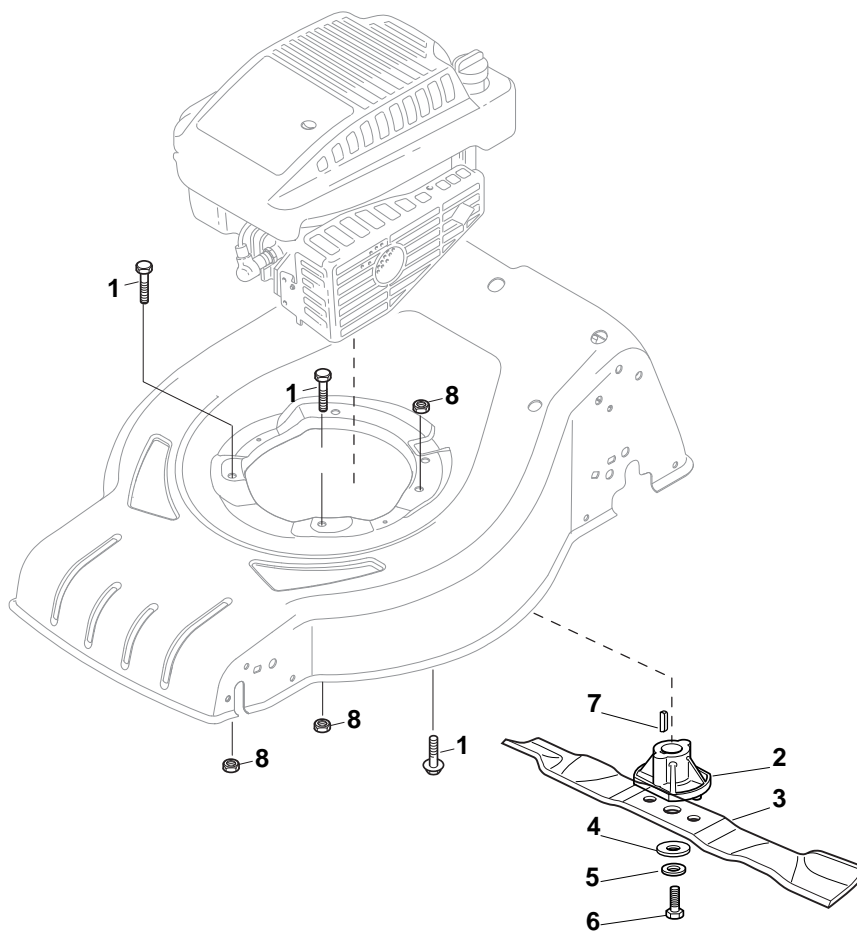

POS	PART. NO	Q.ty	DESCRIPTION	DESCRIZIONE	DESCRIPTION	BESCHREIBUNG	REMARKS
1	112691100/0	2	Screw	Vite	Vis	Schraube	B&S Engine
1	112691800/0	1	Screw	Vite	Vis	Schraube	B&S Engine
1	112793701/0	3	Screw	Vite	Vis	Schraube	B&S 450
2	122463012/2	1	Hub, Crankshaft Ø 22.2	Mozzo, Albero Motore Ø 22.2	Moyeu, Arbre Moteur Ø 22.2	Nabe, Motorwelle Ø 22.2	GGP-B&S
2	122463020/1	1	Hub, Crankshaft Ø 25	Mozzo, Albero Motore Ø 25	Moyeu, Arbre Moteur Ø 25	Nabe, Motorwelle Ø 25	Honda
3	181004346/3	1	Blade Standard	Coltello Standard	Lame Standard	Messer Standard	
4	122160400/0	1	Elastic Washer	Disco Elastico	Disque Elastique	Federscheibe	
5	112523080/0	1	Washer	Rosetta	Rondelle	Scheibe	
6	112735698/0	1	Screw	Vite	Vis	Schraube	
7	112139100/0	1	Feather, Crankshaft Ø 22.2	Linguetta, Albero Motore Ø 22.2	Clavette, Arbre Moteur Ø 22.2	Keil, Motorwelle Ø 22.2	GGP-B&S
7	112139150/0	1	Feather, Crankshaft Ø 25	Linguetta, Albero Motore Ø 25	Clavette, Arbre Moteur Ø 25	Keil, Motorwelle Ø 25	Honda
8	112154210/0	3	Screw	Vite	Vis	Schraube