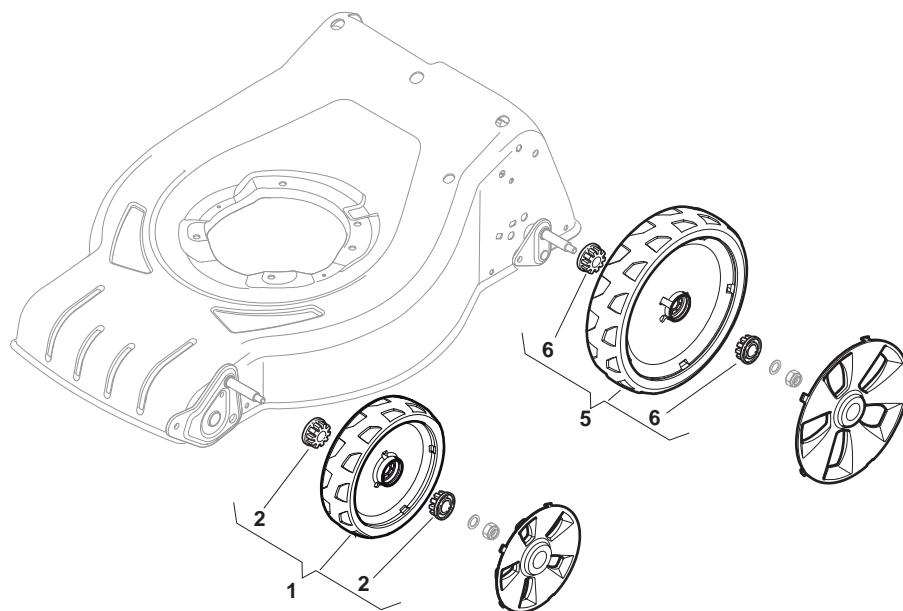

POS	PART. NO	Q.ty	DESCRIPTION	DESCRIZIONE	DESCRIPTION	BESCHREIBUNG	REMARKS
1	381007448/1	2	Wheel Ø 180	Ruota Ø 180	Roue Ø 180	Rad Ø 180	
2	119216035/0	4	Bearing	Cuscinetto	Coussinet	Lager	
5	381007449/1	2	Wheel Ø 240	Ruota Ø 240	Roue Ø 240	Rad Ø 240	
6	119216035/0	4	Bearing	Cuscinetto	Coussinet	Lager