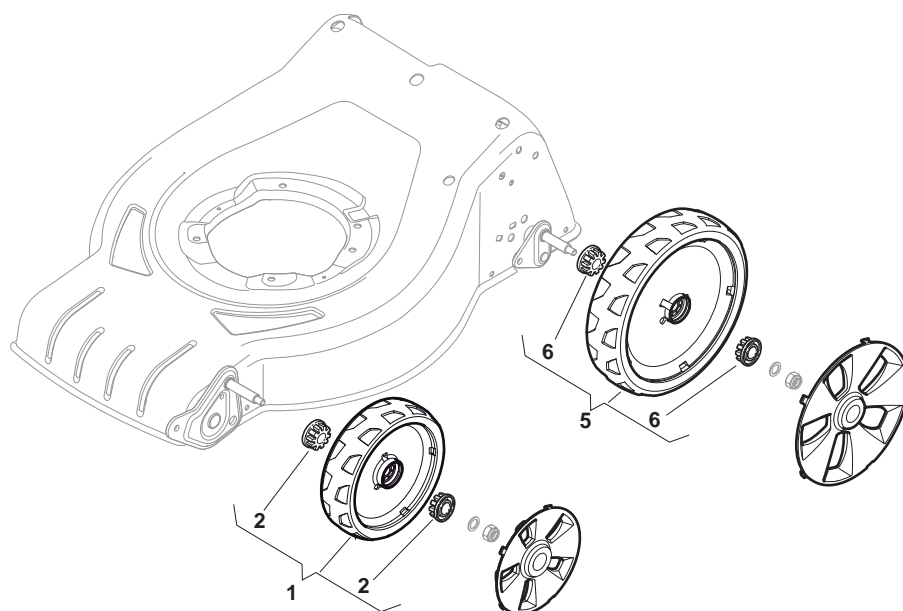

POS	PART. NO	Q.ty	DESCRIPTION	DESCRIZIONE	DESCRIPTION	BESCHREIBUNG	REMARKS
1	381007450/1	2	Wheel Ø 180	Ruota Ø 180	Roue Ø 180	Rad Ø 180	
2	119216035/0	4	Bearing	Cuscinetto	Coussinet	Lager	
5	381007456/1	2	Wheel Ø 240	Ruota Ø 240	Roue Ø 240	Rad Ø 240	
6	119216035/0	4	Bearing	Cuscinetto	Coussinet	Lager