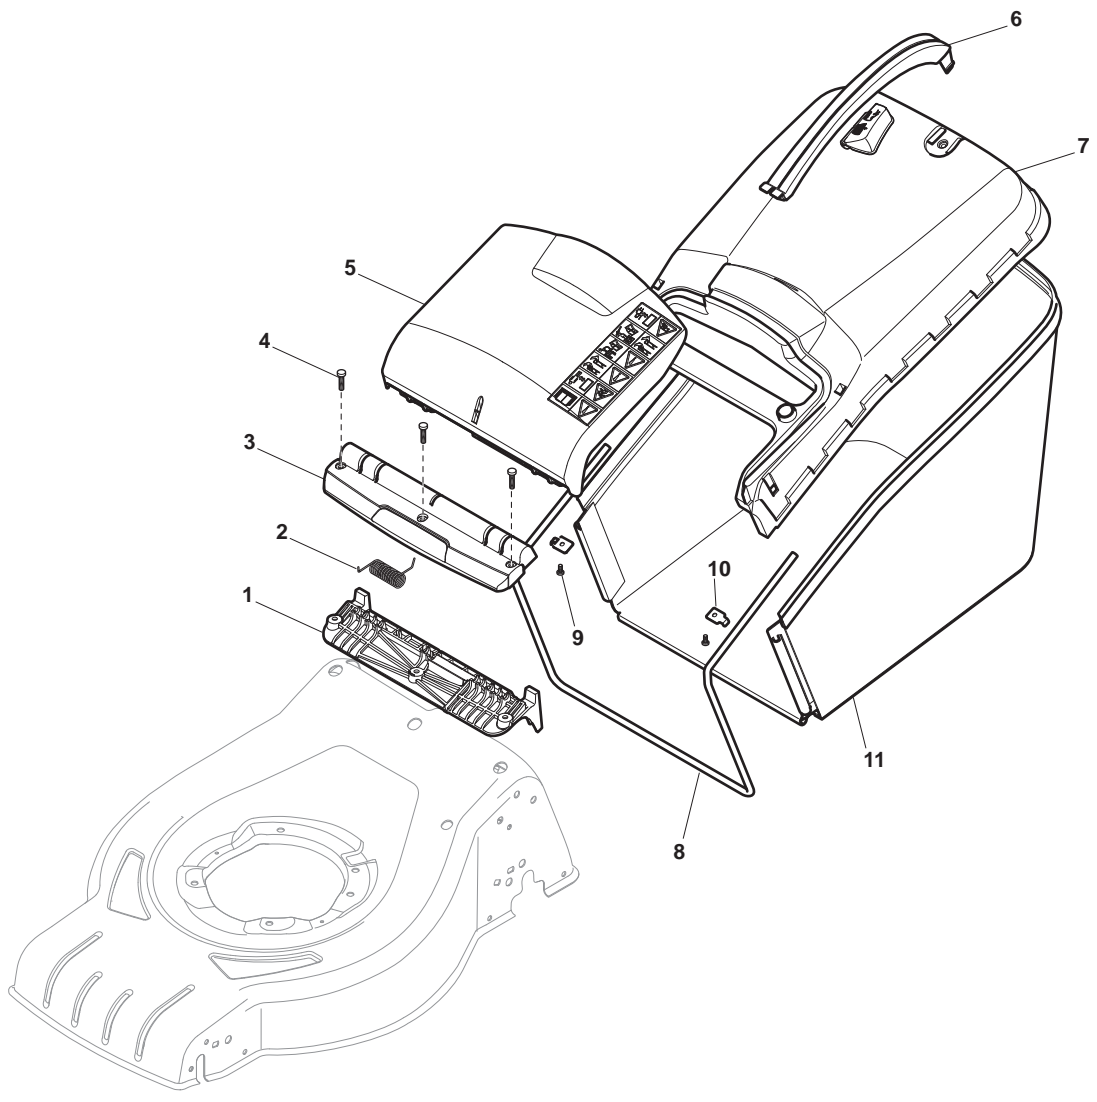

POS	PART. NO	Q.ty	DESCRIPTION	DESCRIZIONE	DESCRIPTION	BESCHREIBUNG	REMARKS
1	322785331/0	1	Support	Supporto	Support	Halter	
2	122450464/0	1	Spring	Molla	Ressort	Feder	
3	322109554/0	1	Cover, Black	Copertura, Nero	Couvre, Noir	Kappe, Schwarz	Black
3	322109556/0	1	Cover, Yellow	Capottina Gialla	Capot Jaune	Haube Gelb	Yellow
4	112728699/0	3	Screw	Vite	Vis	Schraube	
5	322600206/1	1	Stone-Guard Black	Parasassi Nero	Pare-Pierres	Prallblech	Black
5	322600214/1	1	Stone-Guard Yellow	Parasassi Giallo	Pare-Pierres, Jaune	Prallblech, Gelb	Yellow
6	322393644/0	1	Handle, Black	Maniglia, Nero	Poignee, Noir	Griff, Schwarz	Black
6	322393646/0	1	Handle, Yellow	Maniglia, Gialla	Poignee, Jaune	Griff, Gelb	Yellow
7	381486016/0A	1	Grass-Box, Upper Part	Sacco, Parte Superiore	Sac, Partie Superieure	Korb, Oberteil	Yellow
7	381486018/0	1	Grass-Box, Upper Part	Sacco, Parte Superiore	Sac, Partie Superieure	Korb, Oberteil	Black
8	122608561/0	1	Stiffening Lower	Rinforzo Inf	Réinforcement Inf	Verstärkung Untere	
9	112728692/0	2	Screw	Vite	Vis	Schraube	
10	322545159/0	2	Plate	Piastrina	Plaquette	Plättchen	
11	181002318/0	1	Box, Fabric	Sacco, Tela	Sac, Toile	Sack, Tuck