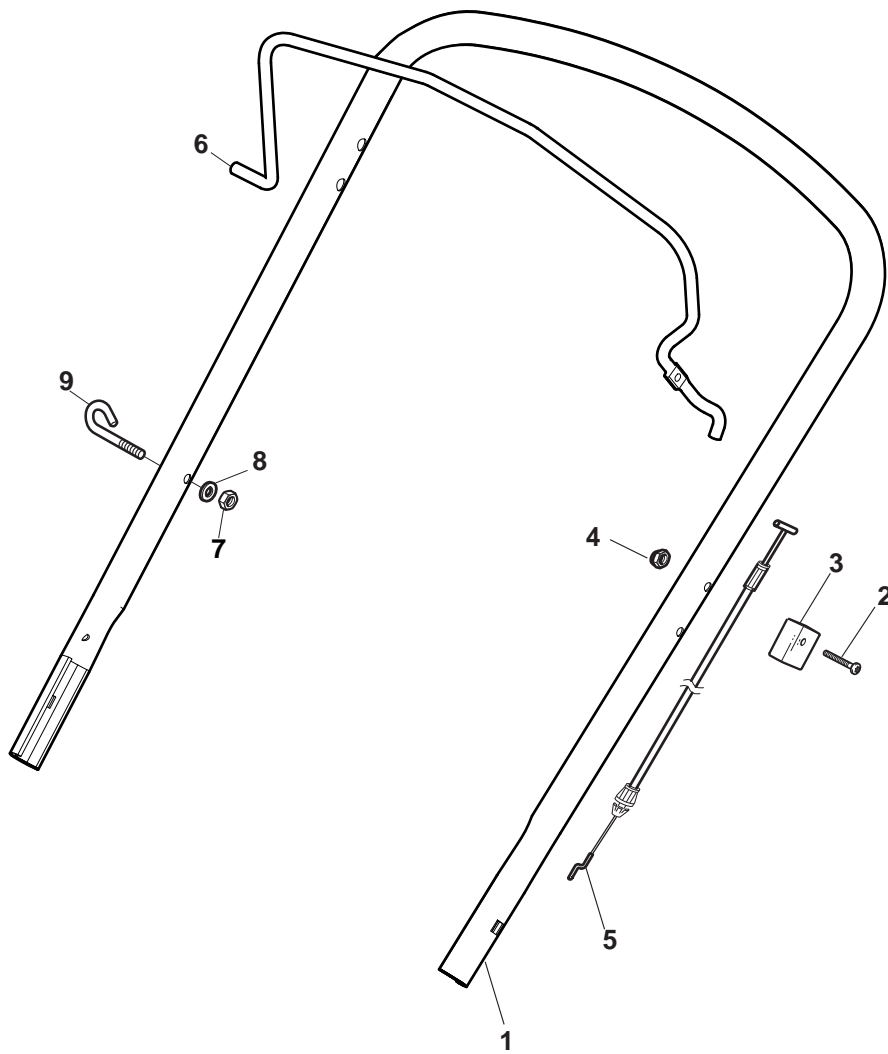

POS	PART. NO	Q.ty	DESCRIPTION	DESCRIZIONE	DESCRIPTION	BESCHREIBUNG	REMARKS
1	381006740/0	1	Handle, Upper Part	Manico, Parte Sup	Mancheron, Partie Superieure	Holm, Oberteil	
2	112727788/0	1	Screw	Vite	Vis	Schraube	
3	322551640/0	1	Plate	Piastrina	Plaquette	Plättchen	
4	112154510/0	1	Nut	Dado	Ecrou	Mutter	
5	181030053/0	1	Cable, Thread Engine Brake	Cavo Freno Motore	Cable Frein Moteur	Kabel, Motorbremse	GGP150cc
5	181030084/0	1	Cable, Thread Engine Brake	Cavo Freno Motore	Cable Frein Moteur	Kabel, Motorbremse	GGP-B&S-Honda
6	181003369/0	1	Lever, Engine Brake	Leva Freno Motore	Levier Frein Moteur	Hebel, Motorbremse	
7	112154510/0	1	Nut	Dado	Ecrou	Mutter	
8	112521330/0	1	Washer	Rosetta	Rondelle	Scheibe	
9	122430313/0	1	Guide Spring	Molla Guida	Ressort De Guide	Feder Führer