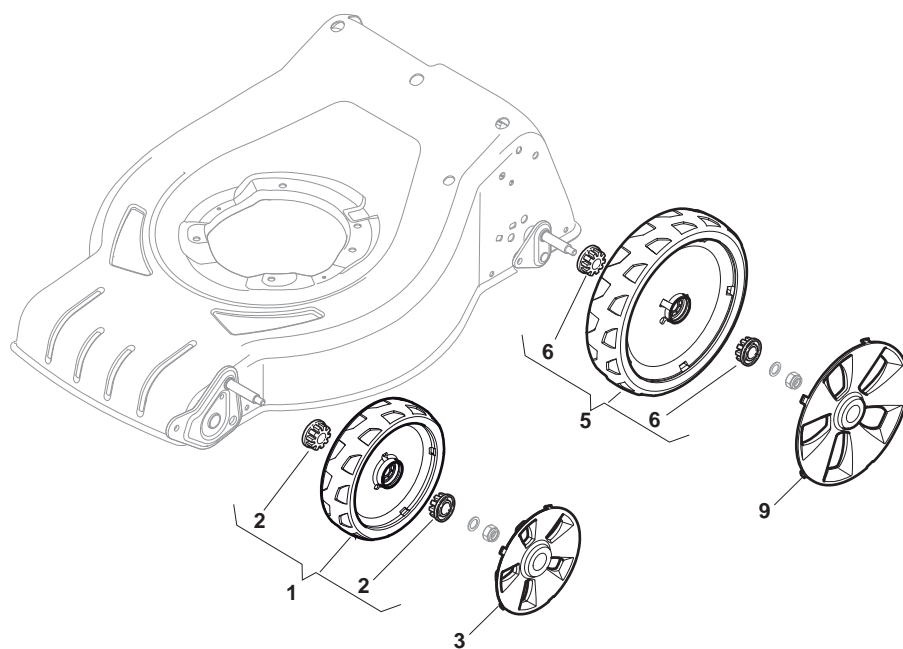

POS	PART. NO	Q.ty	DESCRIPTION	DESCRIZIONE	DESCRIPTION	BESCHREIBUNG	REMARKS
1	381006740/0	1	Handle, Upper Part	Manico, Parte Sup	Mancheron, Partie Superieure	Holm, Oberteil	
2	112727783/0	1	Screw	Vite	Vis	Schraube	
3	181030053/0	1	Cable, Thread Engine Brake	Cavo Freno Motore	Cable Frein Moteur	Kabel, Motorbremse	GGP150cc
3	181030084/0	1	Cable, Thread Engine Brake	Cavo Freno Motore	Cable Frein Moteur	Kabel, Motorbremse	GGP-B&S-Honda
4	181005521/0	1	Throttle Cable	Cavo Acceleratore	Cable, Accelateur	Gashebel Kabel	GGP150cc
4	181005522/0	1	Throttle Cable	Cavo Acceleratore	Cable, Accelateur	Gashebel Kabel	B&S Engine
4	181005534/0	1	Throttle Cable	Cavo Acceleratore	Cable, Accelateur	Gashebel Kabel	GGP100cc
4	181005535/0	1	Throttle Cable	Cavo Acceleratore	Cable, Accelateur	Gashebel Kabel	GGP-Honda Engine
5	112154510/0	1	Nut	Dado	Ecrou	Mutter	
6	181003369/0	1	Lever, Engine Brake	Leva Freno Motore	Levier Frein Moteur	Hebel, Motorbremse	
7	112154510/0	1	Nut	Dado	Ecrou	Mutter	
8	112521330/0	1	Washer	Rosetta	Rondelle	Scheibe	
9	122430313/0	1	Guide Spring	Molla Guida	Ressort De Guide	Feder Führer	

POS	PART. NO	Q.ty	DESCRIPTION	DESCRIZIONE	DESCRIPTION	BESCHREIBUNG	REMARKS
1	381007448/1	2	Wheel Ø 180	Ruota Ø 180	Roue Ø 180	Rad Ø 180	
2	119216035/0	4	Bearing	Cuscinetto	Coussinet	Lager	
5	381007449/1	2	Wheel Ø 240	Ruota Ø 240	Roue Ø 240	Rad Ø 240	
6	119216035/0	4	Bearing	Cuscinetto	Coussinet	Lager	

POS	PART. NO	Q.ty	DESCRIPTION	DESCRIZIONE	DESCRIPTION	BESCHREIBUNG	REMARKS
1	381007442/1	2	Wheel Ø 180	Ruota Ø 180	Roue Ø 180	Rad Ø 180	
2	322042064/0	4	Bush	Bussola	Douille	Büchse	
5	381007443/1	2	Wheel Ø 240	Ruota Ø 240	Roue Ø 240	Rad Ø 240	
6	322042064/0	4	Bush	Bussola	Douille	Büchse	

POS	PART. NO	Q.ty	DESCRIPTION	DESCRIZIONE	DESCRIPTION	BESCHREIBUNG	REMARKS
1	381007444/1	2	Wheel Ø 180	Ruota Ø 180	Roue Ø 180	Rad Ø 180	
2	322042064/0	4	Bush	Bussola	Douille	Büchse	
5	381007446/1	2	Wheel Ø 240	Ruota Ø 240	Roue Ø 240	Rad Ø 240	
6	322042064/0	4	Bush	Bussola	Douille	Büchse	