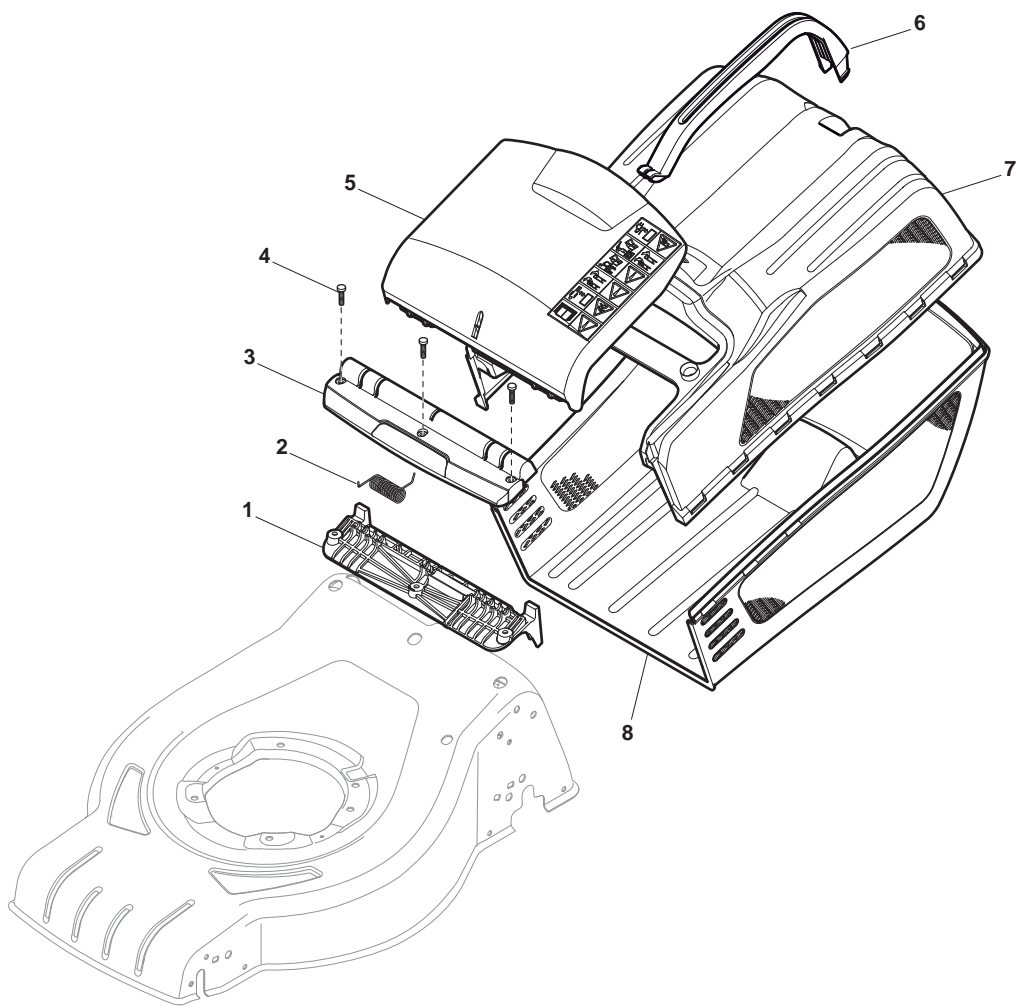

POS	PART. NO	Q.ty	DESCRIPTION	DESCRIZIONE	DESCRIPTION	BESCHREIBUNG	REMARKS
1	322785331/0	1	Support	Supporto	Support	Halter	
2	122450464/0	1	Spring	Molla	Ressort	Feder	
3	322109554/0	1	Cover, Black	Copertura, Nero	Couvre, Noir	Kappe, Schwarz	Black
3	322109556/0	1	Cover, Yellow	Capottina Gialla	Capot Jaune	Haube Gelb	Yellow
3	322109557/0	1	Cover, Grey	Capottina Grigio	Capot Jaune	Haube Gelb	Grey
4	112728699/0	3	Screw	Vite	Vis	Schraube	
5	322600206/1	1	Stone-Guard Black	Parasassi Nero	Pare-Pierres, Noir	Prallblech, Schwarz	Black
5	322600214/1	1	Stone-Guard Yellow	Parasassi Giallo	Pare-Pierres, Jaune	Prallblech, Gelb	Yellow
5	322600216/1	1	Stone-Guard Grey	Parasassi Grigio	Pare-Pierres, Gris	Prallblech, Grau	Grey
6	322393643/0	1	Handle, Black	Maniglia Nera	Poignée Noir	Griff Schwarz	Black
6	322393645/0	1	Handle, Grey	Maniglia Grigio	Poignée Gris	Griff, Grau	Grey
7	322486263/0	1	Grass-Box, Upper Part	Sacco, Parte Superiore	Sac, Partie Superieure	Korb, Oberteil	Grey
7	322486260/0	1	Grass-Box, Upper Part	Sacco, Parte Superiore	Sac, Partie Superieure	Korb, Oberteil	Black
8	322486267/0	1	Grass-Box, Upper Part	Sacco, Parte Superiore	Sac, Partie Superieure	Korb, Oberteil	Grey
8	322486261/0	1	Grass-Box, Upper Part	Sacco, Parte Superiore	Sac, Partie Superieure	Korb, Oberteil	Black