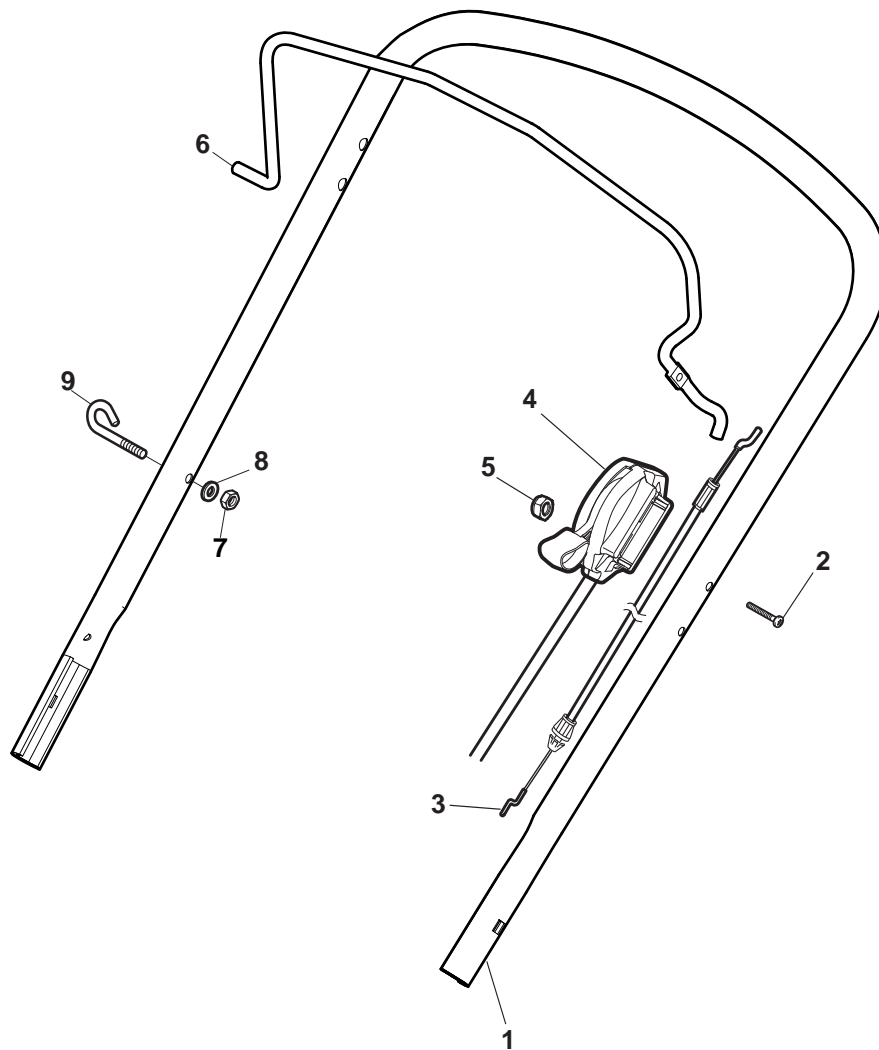

POS	PART. NO	Q.ty	DESCRIPTION	DESCRIZIONE	DESCRIPTION	BESCHREIBUNG	REMARKS
1	381006740/0	1	Handle, Upper Part	Manico, Parte Sup	Mancheron, Partie Superieure	Holm, Oberteil	
2	112727783/0	1	Screw	Vite	Vis	Schraube	
3	181030053/0	1	Cable, Thread Engine Brake	Cavo Freno Motore	Cable Frein Moteur	Kabel, Motorbremse	GGP150cc
3	181030084/0	1	Cable, Thread Engine Brake	Cavo Freno Motore	Cable Frein Moteur	Kabel, Motorbremse	GGP-B&S-Honda
4	181005521/0	1	Throttle Cable	Cavo Acceleratore	Cable, Accelateur	Gashebel Kabel	GGP150cc
4	181005522/0	1	Throttle Cable	Cavo Acceleratore	Cable, Accelateur	Gashebel Kabel	B&S Engine
4	181005534/0	1	Throttle Cable	Cavo Acceleratore	Cable, Accelateur	Gashebel Kabel	GGP100cc
4	181005535/0	1	Throttle Cable	Cavo Acceleratore	Cable, Accelateur	Gashebel Kabel	GGP-Honda Engine
5	112154510/0	1	Nut	Dado	Ecrou	Mutter	
6	181003369/0	1	Lever, Engine Brake	Leva Freno Motore	Levier Frein Moteur	Hebel, Motorbremse	
7	112154510/0	1	Nut	Dado	Ecrou	Mutter	
8	112521330/0	1	Washer	Rosetta	Rondelle	Scheibe	
9	122430313/0	1	Guide Spring	Molla Guida	Ressort De Guide	Feder Führer