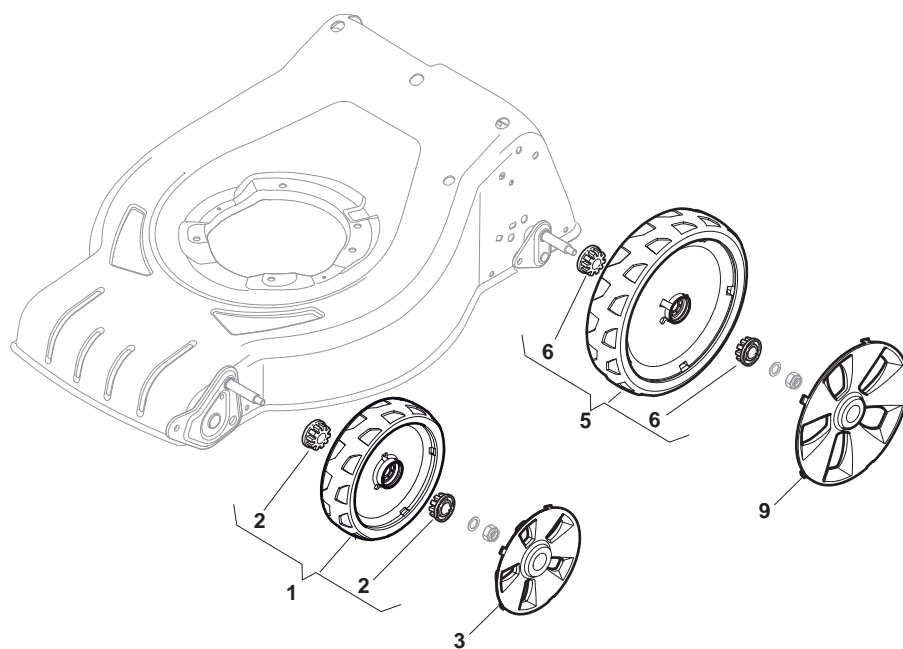

POS	PART. NO	Q.ty	DESCRIPTION	DESCRIZIONE	DESCRIPTION	BESCHREIBUNG	REMARKS
1	381007442/1	2	Wheel Ø 180	Ruota Ø 180	Roue Ø 180	Rad Ø 180	
2	322042064/0	4	Bush	Bussola	Douille	Büchse	
5	381007443/1	2	Wheel Ø 240	Ruota Ø 240	Roue Ø 240	Rad Ø 240	
6	322042064/0	4	Bush	Bussola	Douille	Büchse