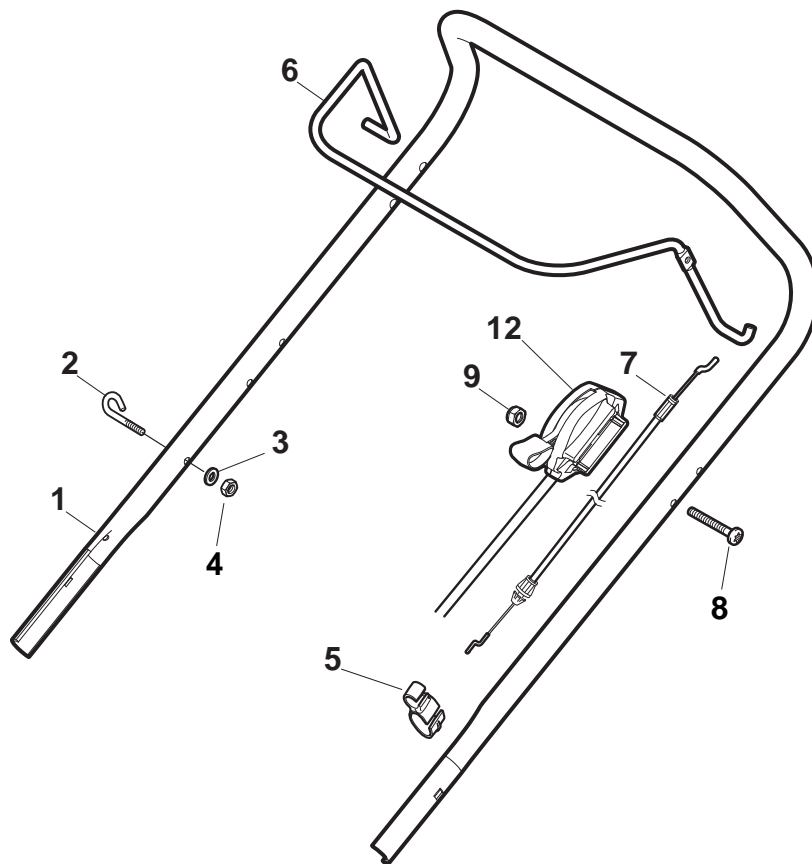

POS	PART. NO	Q.ty	DESCRIPTION	DESCRIZIONE	DESCRIPTION	BESCHREIBUNG	REMARKS
1	381006739/1	1	Handle, Upper Part	Manico, Parte Sup	Mancheron, Partie Superieure	Holm, Oberteil	
1	381006745/1	1	Handle, Upper Part with sponge handgrip	Manico, Parte Sup. con impugantura in spugna	Mancheron, Partie Superieure avec éponge poignée	Holm, Oberteil Handgriff Schwamm	
2	122430313/0	1	Guide Spring	Molla Guida	Ressort De Guide	Feder Führer	
3	112521330/0	1	Washer	Rosetta	Rondelle	Scheibe	
4	112154510/0	1	Nut	Dado	Ecrou	Mutter	
5	118390020/0	1	Fairlead	Fermacavo	Fixation Cable	Kabelbefestigung	
6	181003363/1	1	Lever, Engine Brake Black	Leva Freno Motore Nero	Levier Frein Moteur Noir	Hebel, Motorbremse Schwarz	
6	381003365/0	1	Lever, Engine Brake Yellow	Leva Freno Motore, Giallo	Levier Frein Moteur Jaune	Hebel, Motorbremse, Gelb	
6	381003376/0	1	Lever, Engine Brake Red	Leva Freno Motore, Rosso	Levier Frein Moteur Rouge	Hebel, Motorbremse, Rot	
7	181030054/0	1	Cable, Thread Engine Brake	Cavo Freno Motore	Cable Frein Moteur	Kabel, Motorbremse	GGP150cc
7	181030056/0	1	Cable, Thread Engine Brake	Cavo Freno Motore	Cable Frein Moteur	Kabel, Motorbremse	GGP-B&S Engine
7	181030069/1	1	Cable, Thread Engine Brake	Cavo Freno Motore	Cable Frein Moteur	Kabel, Motorbremse	Honda Engine
8	112727783/0	1	Screw	Vite	Vis	Schraube	
9	112154510/0	1	Nut	Dado	Ecrou	Mutter	
12	181005504/1	1	Throttle Cable	Cavo Acceleratore	Cable, Accelérateur	Gashebel Kabel	GGP150cc
12	181005511/0	1	Throttle Cable	Cavo Acceleratore	Cable, Accelérateur	Gashebel Kabel	B&S
12	181005517/0	1	Throttle Cable	Cavo Acceleratore	Cable, Accelérateur	Gashebel Kabel	GGP-Honda Engine
12	181005526/0	1	Throttle Cable	Cavo Acceleratore	Cable, Accelérateur	Gashebel Kabel	DOV 850
12	181005532/0	1	Throttle Cable	Cavo Acceleratore	Cable, Accelérateur	Gashebel Kabel	GGP100cc
12	181005533/0	1	Throttle Cable	Cavo Acceleratore	Cable, Accelérateur	Gashebel Kabel	B&S E series
12	122450063/0	1	Spring	Molla	Ressort	Feder