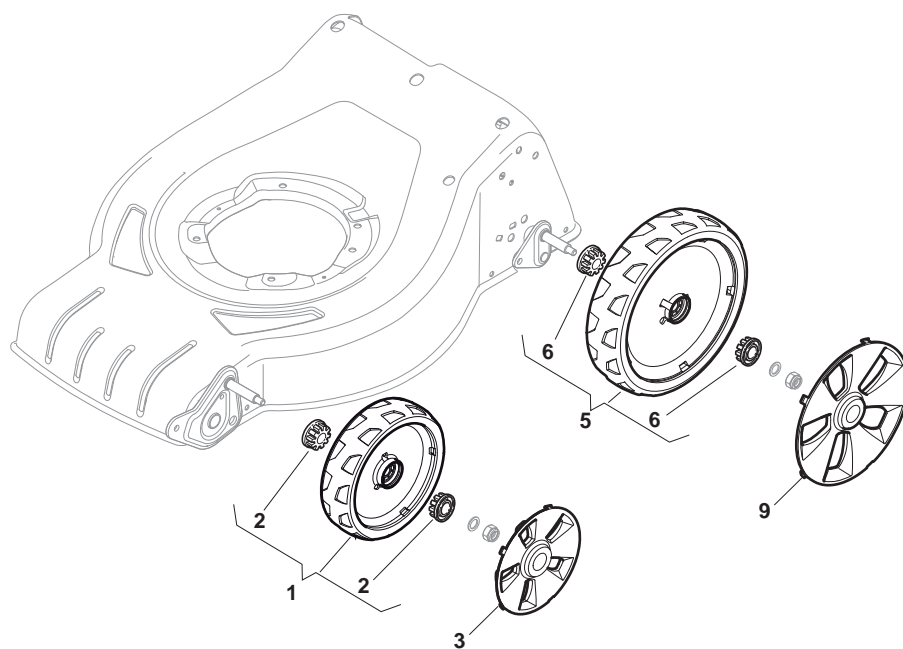

POS	PART. NO	Q.ty	DESCRIPTION	DESCRIZIONE	DESCRIPTION	BESCHREIBUNG	REMARKS
1	381007448/1	2	Wheel Ø 180	Ruota Ø 180	Roue Ø 180	Rad Ø 180	
2	119216035/0	4	Bearing	Cuscinetto	Coussinet	Lager	
5	381007449/1	2	Wheel Ø 240	Ruota Ø 240	Roue Ø 240	Rad Ø 240	
6	119216035/0	4	Bearing	Cuscinetto	Coussinet	Lager