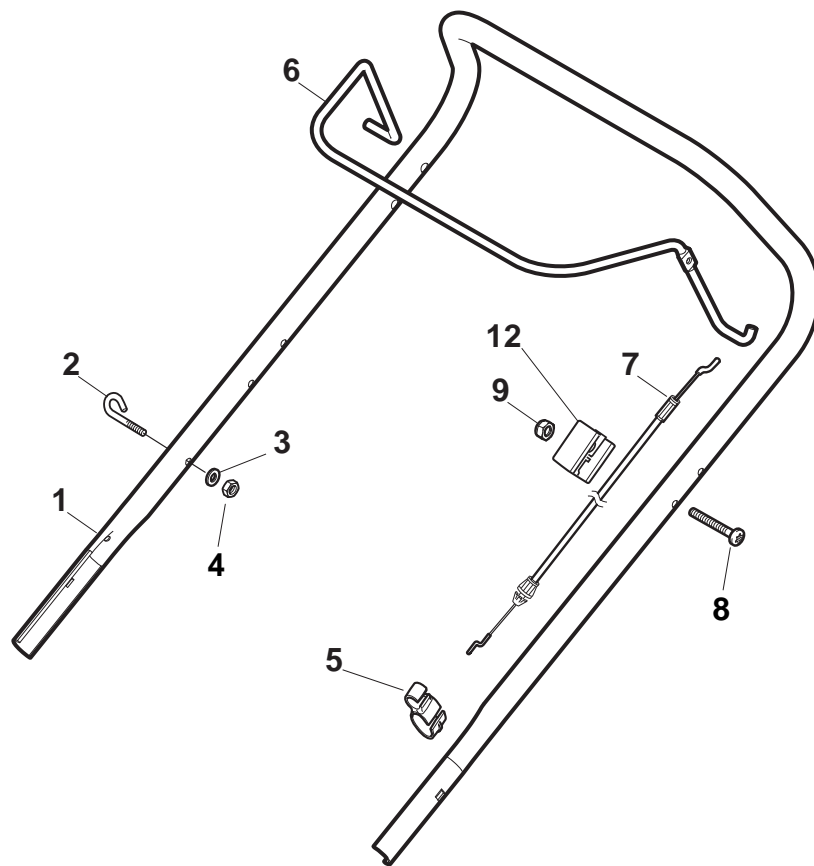

POS	PART. NO	Q.ty	DESCRIPTION	DESCRIZIONE	DESCRIPTION	BESCHREIBUNG	REMARKS
1	381006739/1	1	Handle, Upper Part	Manico, Parte Sup	Mancheron, Partie Superieure	Holm, Oberteil	
1	381006745/1	1	Handle, Upper Part with sponge handgrip	Manico, Parte Sup. con impugantura in spugna	Mancheron, Partie Superieure avec éponge poignée	Holm, Oberteil Handgriff Schwamm	
2	122430313/0	1	Guide Spring	Molla Guida	Ressort De Guide	Feder Führer	
3	112521330/0	1	Washer	Rosetta	Rondelle	Scheibe	
4	112154510/0	1	Nut	Dado	Ecrou	Mutter	
5	118390020/0	1	Fairlead	Fermacavo	Fixation Cable	Kabelbefestigung	
6	181003363/1	1	Lever, Engine Brake Black	Leva Freno Motore Nero	Levier Frein Moteur Noir	Hebel, Motorbremse Schwarz	
6	381003365/0	1	Lever, Engine Brake Yellow	Leva Freno Motore, Giallo	Levier Frein Moteur Jaune	Hebel, Motorbremse, Gelb	
6	381003376/0	1	Lever, Engine Brake Red	Leva Freno Motore, Rosso	Levier Frein Moteur Rouge	Hebel, Motorbremse, Rot	
7	181030054/0	1	Cable, Thread Engine Brake	Cavo Freno Motore	Cable Frein Moteur	Kabel, Motorbremse	GGP150cc
7	181030056/0	1	Cable, Thread Engine Brake	Cavo Freno Motore	Cable Frein Moteur	Kabel, Motorbremse	GGP-B&S Engine
7	181030069/1	1	Cable, Thread Engine Brake	Cavo Freno Motore	Cable Frein Moteur	Kabel, Motorbremse	Honda Engine
8	112727783/0	1	Screw	Vite	Vis	Schraube	
9	112154510/0	1	Nut	Dado	Ecrou	Mutter	
12	322551640/0	1	Plate	Piastrina	Plaquette	Plättchen