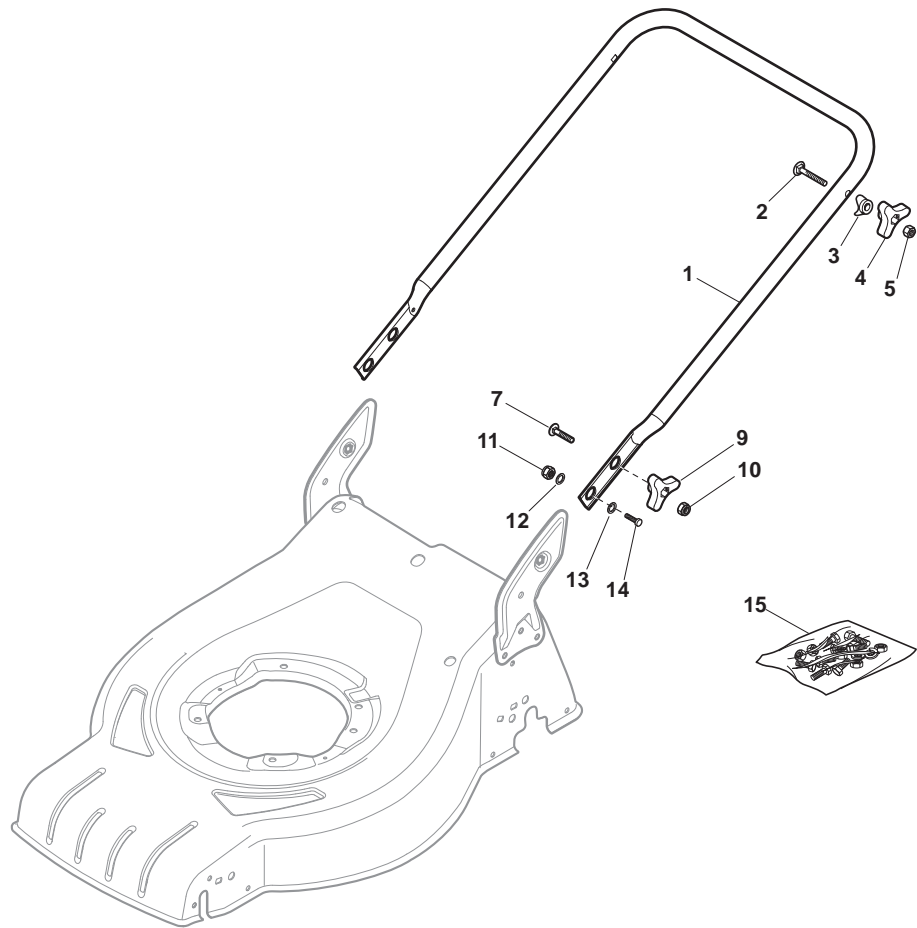

THIS INFORMATION IS NOT INTENDED FOR SALE OR RESALE, AND THIS NOTICE MUST REMAIN ON ALL COPIES.

POS	PART. NO	Q.ty	DESCRIPTION	DESCRIZIONE	DESCRIPTION	BESCHREIBUNG	REMARKS
1	381004017/0	1	Deck Red	Chassis Rosso	Châssis Rouge	Gehäuse Rot	
2	322108300/0	1	Front Conveyor Assy	Convogl. Anteriore	Ens. Convoyeur Avant	Hinterleitblechvorder	
3	112728699/0	6	Screw	Vite	Vis	Schraube	
4	322108302/0	1	Rear Conveyor Assy	Convogl. Posteriore	Ens. Convoyeur Post.	Hinterleitblechsatz	
5	112728699/0	6	Screw	Vite	Vis	Schraube	
6	322545213/0	2	Plate	Piastrina	Plaquette	Plättchen	
7	381005139/0	1	Bracket, L	Staffa Sx	Etrier Gauche	Steigbügel, Linke	
8	112727801/0	6	Screw	Vite	Vis	Schraube	
9	381005137/0	1	Bracket, R	Staffa Dx	Etrier Droit	Steigbügel, Rechte	
10	322060241/0	1	Protection, Belt	Carter Cinghia	Protection Courroie	Schutz, Riemen	
11	322140240/0	1	Deflector	Deflettore	Deflecteur	Abweiser	
12	112728530/0	2	Screw	Vite	Vis	Schraube	

POS	PART. NO	Q.ty	DESCRIPTION	DESCRIZIONE	DESCRIPTION	BESCHREIBUNG	REMARKS
1	322545189/0	2	Plate	Piastrina	Plaquette	Plättchen	
2	322735597/1	2	Sector, Height Adjustment	Settore Regolazione Altezza	Secteur Reglage Hauteur	Sektor, Höheverstellung	
3	381005141/0	2	Support, Wheel	Supporto Ruota	Support Roue	Halter, Rad	
4	381003354/0	2	Lever, Height Adjustment	Leva Regolazione Altezza	Levier Reglage Hauteur	Hebel, Höneverstellung	
5	122519811/0	4	Pin	Perno	Pivot	Bolzen	
6	112521350/0	4	Washer	Rosetta	Rondelle	Scheibe	
7	112155000/0	4	Nut	Dado	Ecrou	Mutter	
8	322545211/0	2	Plate	Piastrina	Plaquette	Plättchen	
9	322735595/1	2	Sector, Height Adjustment	Settore Regolazione Altezza	Secteur Reglage Hauteur	Sektor, Höheverstellung	
10	381005143/0	2	Support, Wheel	Supporto Ruota	Support Roue	Halter, Rad	
11	381003442/0	2	Lever, Height Adjustment	Leva Regolazione Altezza	Levier Reglage Hauteur	Hebel, Höneverstellung	