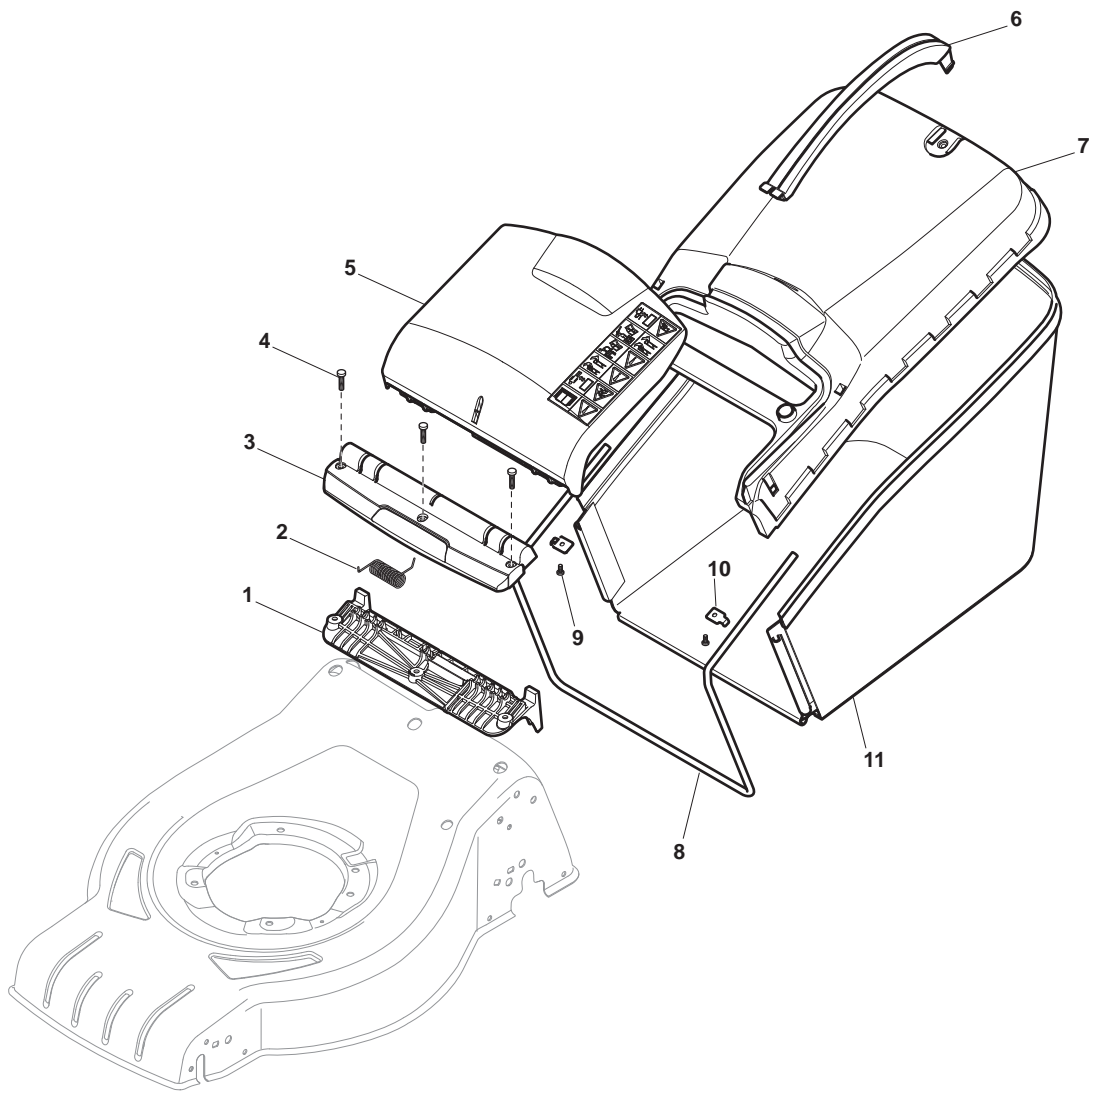

POS	PART. NO	Q.ty	DESCRIPTION	DESCRIZIONE	DESCRIPTION	BESCHREIBUNG	REMARKS
1	322785331/0	1	Support	Supporto	Support	Halter	
2	122450464/0	1	Spring	Molla	Ressort	Feder	
3	322109554/0	1	Cover, Black	Copertura, Nero	Couvre, Noir	Kappe, Schwarz	Black
3	322109556/0	1	Cover, Yellow	Capottina Gialla	Capot Jaune	Haube Gelb	Yellow
3	322109557/0	1	Cover, Grey	Capottina Grigio	Capot Gris	Haube Gelb	Grey
4	112728699/0	3	Screw	Vite	Vis	Schraube	
5	322600206/1	1	Stone-Guard Black	Parasassi Nero	Pare-Pierres, Noir	Prallblech, Schwarz	Black
5	322600214/1	1	Stone-Guard Yellow	Parasassi Giallo	Pare-Pierres, Jaune	Prallblech, Gelb	Yellow
5	322600216/1	1	Stone-Guard Grey	Parasassi Grigio	Pare-Pierres, Gris	Prallblech, Grau	Grey
6	322393646/0	1	Handle, Yellow	Maniglia, Gialla	Poignée, Jaune	Griff, Gelb	Yellow
6	322393649/0	1	Handle, Grey	Maniglia Grigio	Poignée Gris	Griff, Grau	Grey
6	322393644/0	1	Handle, Black	Maniglia Nera	Poignée Noir	Griff Schwarz	Black
7	322486264/0	1	Grass-Box, Upper Part	Sacco, Parte Superiore	Sac, Partie Superieure	Korb, Oberteil	Yellow
7	322486270/0	1	Grass-Box, Upper Part	Sacco, Parte Superiore	Sac, Partie Superieure	Korb, Oberteil	Grey
7	322486262/0	1	Grass-Box, Upper Part	Sacco, Parte Superiore	Sac, Partie Superieure	Korb, Oberteil	Black
8	122608561/0	1	Stiffening Lower	Rinforzo Inf	Réinforcement Inf	Verstärkung Untere	
9	112728692/0	2	Screw	Vite	Vis	Schraube	
10	322545159/0	2	Plate	Piastrina	Plaquette	Plättchen	
11	181002318/0	1	Box, Fabric	Sacco, Tela	Sac, Toile	Sack, Tuck