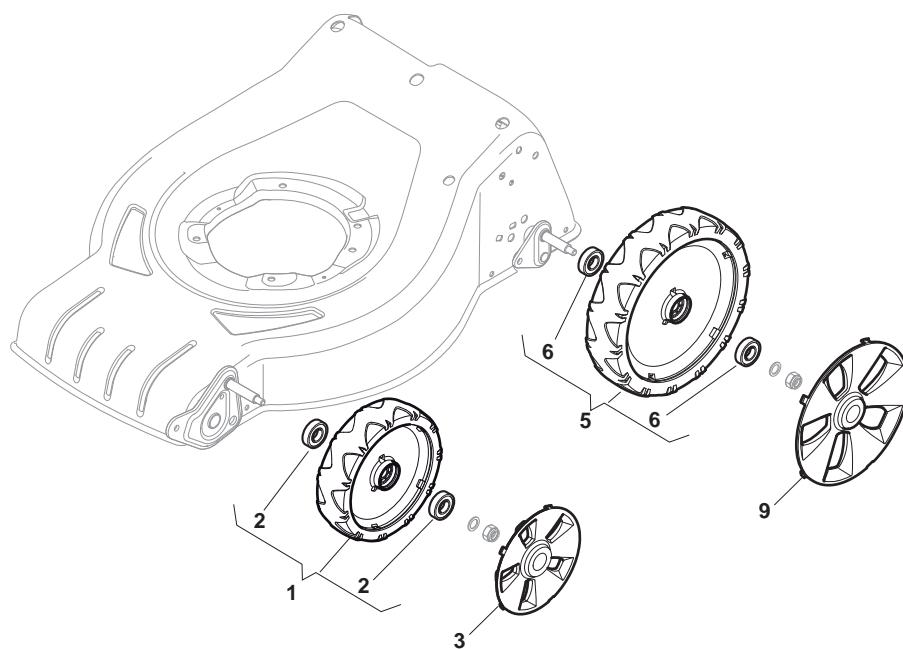

POS	PART. NO	Q.ty	DESCRIPTION	DESCRIZIONE	DESCRIPTION	BESCHREIBUNG	REMARKS
1	381007450/1	2	Wheel Ø 180	Ruota Ø 180	Roue Ø 180	Rad Ø 180	
2	119216035/0	4	Bearing	Cuscinetto	Coussinet	Lager	
5	381007456/1	2	Wheel Ø 240	Ruota Ø 240	Roue Ø 240	Rad Ø 240	
6	119216035/0	4	Bearing	Cuscinetto	Coussinet	Lager