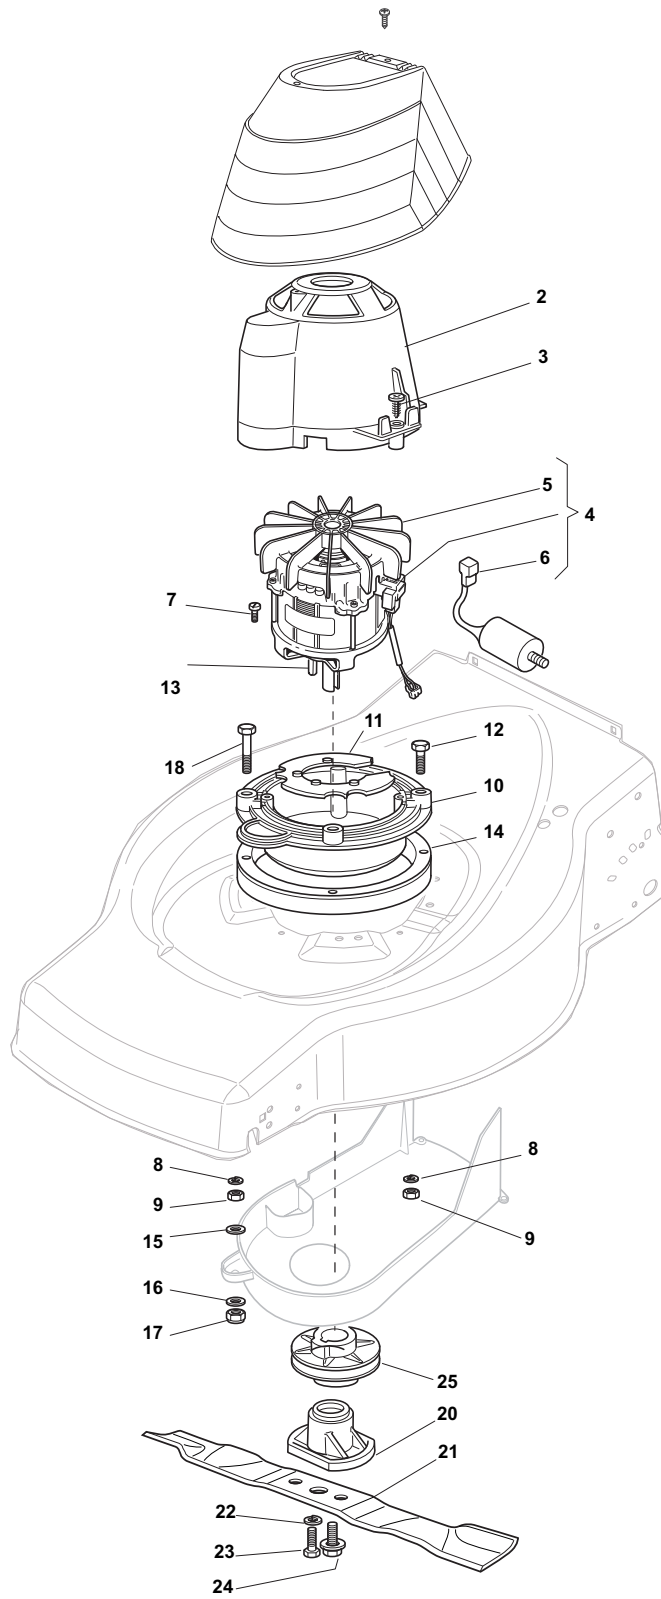

POS	PART. NO	Q.ty	DESCRIPTION	DESCRIZIONE	DESCRIPTION	BESCHREIBUNG	REMARKS
2	322785210/0	1	Support, Cover	Supporto Capottina	Support Capot	Halter, Haube	
3	112728710/0	4	Screw	Vite	Vis	Schraube	
4	118563641/1	1	Motor ATB	Motore ATB	Moteur ATB	Motor ATB	
5	118740054/0	1	Fan Motor Atb	Ventola Per Motore Atb	Ventilateur Moteur Atb	Lüfter Motor Atb	
6	118222039/0	1	Condenser 25 µf	Condensatore 25 µf	Condenseur 25 µf	Kondensator 25 µf	
7	112735410/0	4	Screw	Vite	Vis	Schraube	
8	112583500/0	4	Grower	Grower	Grower	Federring	
9	112293200/0	4	Nut	Dado	Ecrou	Mutter	
10	322207211/4	1	Flange	Flangia	Bride	Flansch	
11	322720360/2	1	Ventilation Screen	Schermo	Ecran Ventilation	Lüftungsschirm	
12	112691800/0	3	Screw	Vite	Vis	Schraube	
13	112139440/0	1	Feather	Linguetta	Clavette	Keil	
14	322170960/1	1	Spacer	Distanziale	Entretoise	Distanzring	
15	122671651/0	1	Washer	Rosetta	Rondelle	Scheibe	
16	112521350/0	1	Nut	Dado	Ecrou	Mutter	
17	112155000/0	1	Screw	Vite	Vis	Schraube	
18	112692000/0	1	Hub	Mozzo	Moyeu	Nabe	
20	322463186/3	1	Blade	Coltello	Lame	Messer	
21	181004365/3	1	Grower	Grower	Grower	Federring	
22	112583500/0	2	Screw	Vite	Vis	Schraube	
23	112793102/0	2	Screw	Vite	Vis	Schraube	
24	381004352/1	1	Screw	Vite	Vis	Schraube	
25	322601911/1	1	Pulley	Puleggia	Poulie	Riemenscheibe