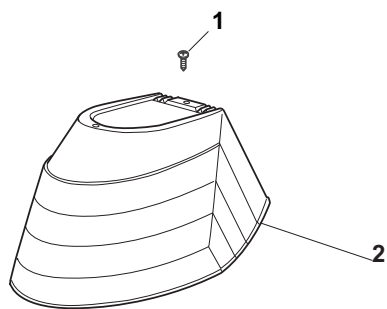

POS	PART. NO	Q.ty	DESCRIPTION	DESCRIZIONE	DESCRIPTION	BESCHREIBUNG	REMARKS
1	122122200/0	4	Bearing	Cuscinetto	Coussinet	Lager	
2	322686091/1	2	Wheel Ø 165	Ruota Ø 165	Roue Ø 165	Rad Ø 165	
7	122524341/0	2	Pin	Perno	Pivot	Bolzen	
9	322120109/0	2	Ring Gear	Corona	Couronne	Kranz	
10	322170622/0	2	Spacer	Distanziale	Entretoise	Distanzring	
11	122122200/0	4	Bearing	Cuscinetto	Coussinet	Lager	
12	322686093/0	2	Wheel Ø 190	Ruota Ø 190	Roue Ø190	Rad Ø 190	
13	112523050/0	2	Washer	Rosetta	Rondelle	Scheibe	
14	112735599/0	2	Screw	Vite	Vis	Schraube	
18	381000159/0	1	Axle, Rear Wheels	Asse Ruote Posteriore	Axe Roues Arriere	Achse, Hinterrad	
19	122675100/0	1	Washer	Rosetta	Rondelle	Scheibe	

POS	PART. NO	Q.ty	DESCRIPTION	DESCRIZIONE	DESCRIPTION	BESCHREIBUNG	REMARKS
2	322785210/0	1	Support, Cover	Supporto Capottina	Support Capot	Halter, Haube	
3	112728710/0	4	Screw	Vite	Vis	Schraube	
4	118563641/1	1	Motor ATB	Motore ATB	Moteur ATB	Motor ATB	
5	118740054/0	1	Fan Motor Atb	Ventola Per Motore Atb	Ventilateur Moteur Atb	Lüfter Motor Atb	
6	118222039/0	1	Condenser 25 µf	Condensatore 25 µf	Condenseur 25 µf	Kondensator 25 µf	
7	112735410/0	4	Screw	Vite	Vis	Schraube	
8	112583500/0	4	Grower	Grower	Grower	Federring	
9	112293200/0	4	Nut	Dado	Ecrou	Mutter	
10	322207211/4	1	Flange	Flangia	Bride	Flansch	
11	322720360/2	1	Ventilation Screen	Schermo	Ecran Ventilation	Lüftungsschirm	
12	112691800/0	3	Screw	Vite	Vis	Schraube	
13	112139440/0	1	Feather	Linguetta	Clavette	Keil	
14	322170960/1	1	Spacer	Distanziale	Entretoise	Distanzring	
15	122671651/0	1	Washer	Rosetta	Rondelle	Scheibe	
16	112521350/0	1	Nut	Dado	Ecrou	Mutter	
17	112155000/0	1	Screw	Vite	Vis	Schraube	
18	112692000/0	1	Hub	Mozzo	Moyeu	Nabe	
20	322463186/3	1	Blade	Coltello	Lame	Messer	
21	181004365/3	1	Grower	Grower	Grower	Federring	
22	112583500/0	2	Screw	Vite	Vis	Schraube	
23	112793102/0	2	Screw	Vite	Vis	Schraube	
24	381004352/1	1	Screw	Vite	Vis	Schraube	
25	322601911/1	1	Pulley	Puleggia	Poulie	Riemenscheibe	