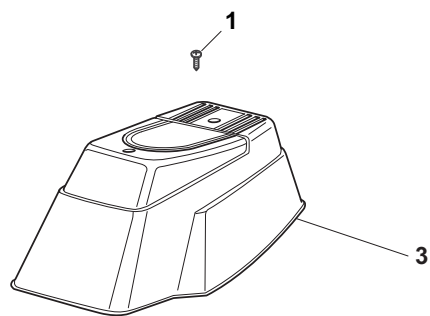

POS	PART. NO	Q.ty	DESCRIPTION	DESCRIZIONE	DESCRIPTION	BESCHREIBUNG	REMARKS
2	322785210/0	1	Support, Cover	Supporto Capottina	Support Capot	Halter, Haube	
3	112728710/0	4	Screw	Vite	Vis	Schraube	
4	118563641/1	1	Motor ATB	Motore ATB	Moteur ATB	Motor ATB	
5	118740054/0	1	Fan Motor Atb	Ventola Per Motore Atb	Ventilateur Moteur Atb	Lüfter Motor Atb	
6	118222039/0	1	Condenser 25 µf	Condensatore 25 µf	Condenseur 25 µf	Kondensator 25 µf	
7	112735410/0	4	Screw	Vite	Vis	Schraube	
8	112583500/0	4	Grower	Grower	Grower	Federring	
9	112293200/0	4	Nut	Dado	Ecrou	Mutter	
10	322207211/4	1	Flange	Flangia	Bride	Flansch	
11	322720360/2	1	Ventilation Screen	Schermo	Ecran Ventilation	Lüftungsschirm	
12	112691800/0	3	Screw	Vite	Vis	Schraube	
13	112139440/0	1	Feather	Linguetta	Clavette	Keil	
14	322170960/1	1	Spacer	Distanziale	Entretoise	Distanzring	
15	122671651/0	1	Washer	Rosetta	Rondelle	Scheibe	
16	112521350/0	1	Nut	Dado	Ecrou	Mutter	
17	112155000/0	1	Screw	Vite	Vis	Schraube	
18	112692000/0	1	Hub	Mozzo	Moyeu	Nabe	
20	322463186/3	1	Blade	Coltello	Lame	Messer	
21	181004365/3	1	Grower	Grower	Grower	Federring	
22	112583500/0	2	Screw	Vite	Vis	Schraube	
23	112793102/0	2	Screw	Vite	Vis	Schraube	
24	381004352/1	1	Screw	Vite	Vis	Schraube	
25	322601911/1	1	Pulley	Puleggia	Poulie	Riemenscheibe	