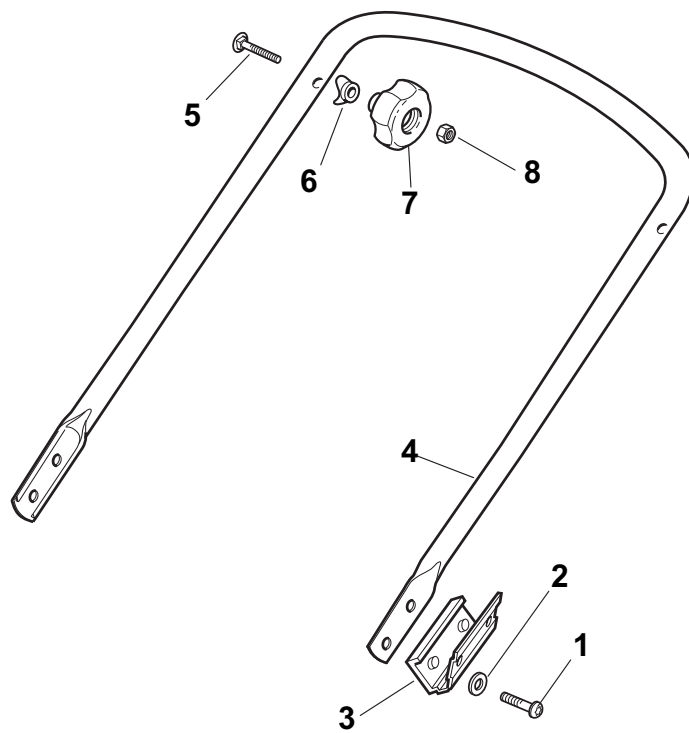

POS	PART. NO	Q.ty	DESCRIPTION	DESCRIZIONE	DESCRIPTION	BESCHREIBUNG	REMARKS
1	112760610/0	4	Screw	Vite	Vis	Schraube	
2	122671651/0	4	Washer	Rosetta	Rondelle	Scheibe	
3	322551579/0	2	Isolation Plate	Piastrina Isolamento	Plaquette De Isolement	Absonderung Platte	
4	381006600/0	1	Handle, Lower Part	Parte Inf Maniglia	Poignée, Partie Inferieure	Griff, Unterteil	
5	112819201/0	2	Screw	Vite	Vis	Schraube	
6	122680006/1	2	Washer	Rosetta	Rondelle	Scheibe	
7	322399804/1	2	Knob	Manopolina	Poignée	Griff	
8	112293200/0	2	Nut	Dado	Ecrou	Mutter	

POS	PART. NO	Q.ty	DESCRIPTION	DESCRIZIONE	DESCRIPTION	BESCHREIBUNG	REMARKS
1	381006603/0	1	Handle, Upper Part	Manico, Parte Sup	Mancheron, Partie Superieure	Holm, Oberteil	
2	122192000/1	2	Clamp	Staffa	Etrier	Bride	
3	381600500/2	1	Dead Hand Switch	Salvatore	Int. Main Morte	Tot Manschalter	CE
3	381600501/2	1	Dead Hand Switch	Salvatore	Int. Main Morte	Tot Manschalter	CH
3	381600502/2	1	Dead Hand Switch	Salvatore	Int. Main Morte	Tot Manschalter	UK
4	112728701/0	2	Screw	Vite	Vis	Schraube	
5	322195101/4	1	Fairlead	Fermacavo	Fixation Cable	Kabelbefestigung	
11	112735103/0	3	Screw	Vite	Vis	Schraube	
12	112523040/0	3	Washer	Rosetta	Rondelle	Scheibe	
13	122680006/1	3	Washer	Rosetta	Rondelle	Scheibe	
14	322806518/2	1	Support, R	Supporto Dx	Support D	Halter, Rechter	
15	122020320/0	1	Fairlead Bearing	Aggancio	Support Serrecable	Kabelhalter	
16	322806519/2	1	Support, L	Supporto Sx	Support G	Halter, Linker	
17	181001245/1	1	Driving Lever	Leva Trazione	Levier Traction	Antriebhebel	
18	122806520/0	1	Support, Adjuster	Supporto Registro	Support Ecrou Reg.	Halter, Regler	
20	381000660/0	1	Cable, Rear Drive	Cavo Comando Trazione	Câble, Comm. Traction	Kabel, Antrieb	