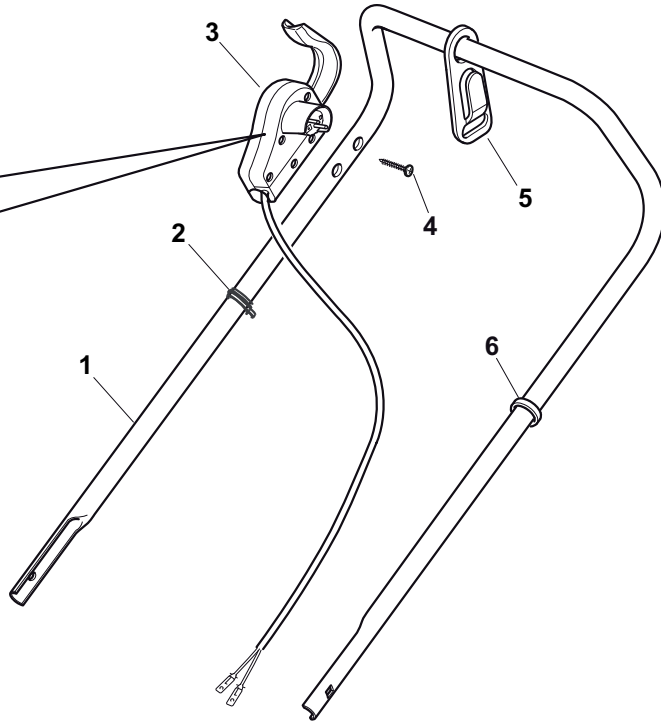

POS	PART. NO	Q.ty	DESCRIPTION	DESCRIZIONE	DESCRIPTION	BESCHREIBUNG	REMARKS
1	381007017/2	1	Handle, Upper Part	Manico, Parte Sup	Mancheron, Partie Superieure	Holm, Oberteil	
2	122192000/1	2	Clamp	Staffa	Etrier	Bride	
3	381600500/2	1	Dead Hand Switch	Salvatore	Int. Main Morte	Tot Manschalter	CE
3	381600501/2	1	Dead Hand Switch	Salvatore	Int. Main Morte	Tot Manschalter	CH
3	381600502/2	1	Dead Hand Switch	Salvatore	Int. Main Morte	Tot Manschalter	UK
4	112728701/0	2	Screw	Vite	Vis	Schraube	
5	322195101/4	1	Fairlead	Fermacavo	Fixation Cable	Kabelbefestigung	
6	122192151/0	1	Fairlead	Fermacavo	Fixation Cable	Kabelbefestigung	

POS	PART. NO	Q.ty	DESCRIPTION	DESCRIZIONE	DESCRIPTION	BESCHREIBUNG	REMARKS
1	122034508/0	8	Bush	Bussola	Douille	Büchse	
2	322686091/1	2	Wheel Ø 165	Ruota Ø 165	Roue Ø 165	Rad Ø 165	
3	122524341/0	4	Pin	Perno	Pivot	Bolzen	
5	322686092/0	2	Wheel Ø 190	Ruota Ø 190	Roue Ø190	Rad Ø 190	
8	122524341/0	2	Pin	Perno	Pivot	Bolzen	