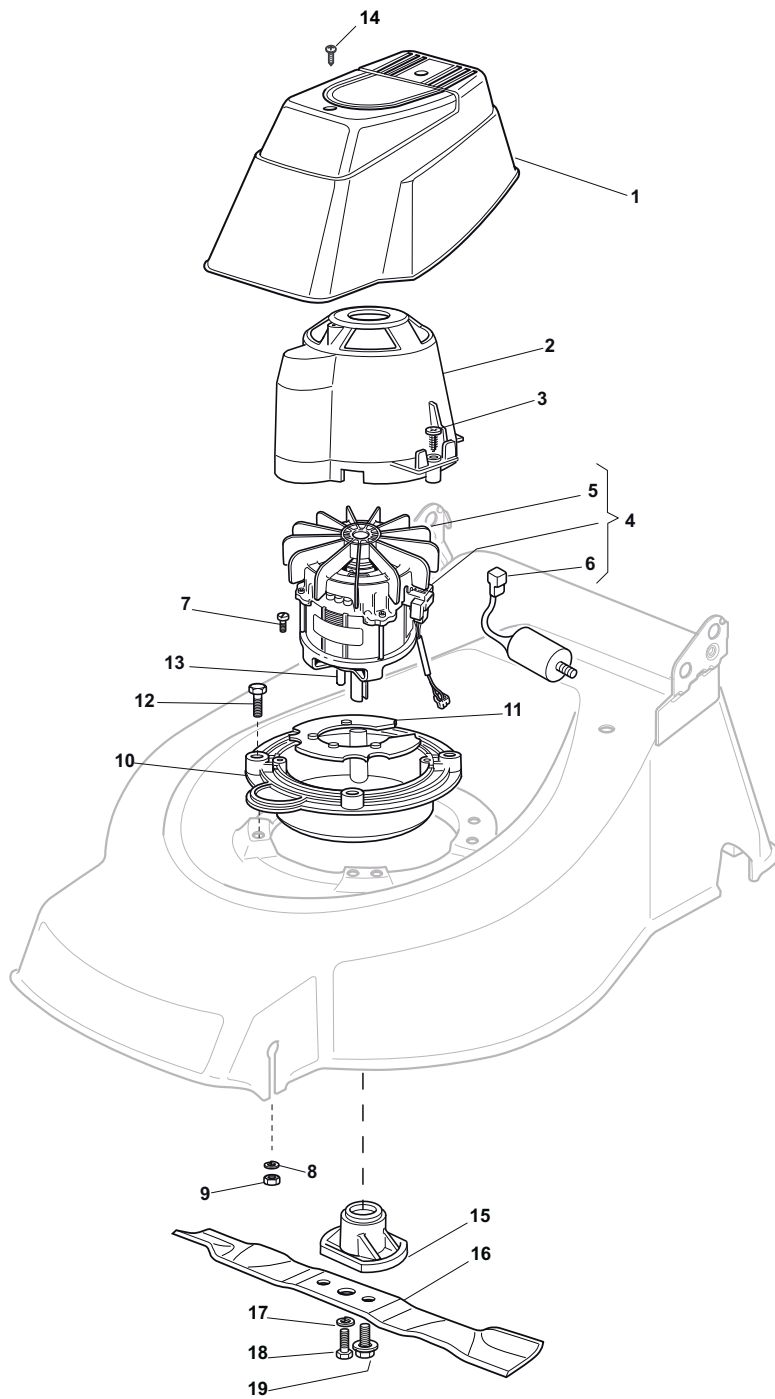

POS	PART. NO	Q.ty	DESCRIPTION	DESCRIZIONE	DESCRIPTION	BESCHREIBUNG	REMARKS
1	122034508/0	8	Bush	Bussola	Douille	Büchse	
2	322686091/1	2	Wheel Ø 165	Ruota Ø 165	Roue Ø 165	Rad Ø 165	
3	122524341/0	4	Pin	Perno	Pivot	Bolzen	
5	322686092/0	2	Wheel Ø 190	Ruota Ø 190	Roue Ø190	Rad Ø 190	
8	122524341/0	2	Pin	Perno	Pivot	Bolzen	

POS	PART. NO	Q.ty	DESCRIPTION	DESCRIZIONE	DESCRIPTION	BESCHREIBUNG	REMARKS
1	122122200/0	8	Bearing	Cuscinetto	Coussinet	Lager	
2	322686091/1	2	Wheel Ø 165	Ruota Ø 165	Roue Ø 165	Rad Ø 165	
3	122524341/0	4	Pin	Perno	Pivot	Bolzen	
5	322686092/0	2	Wheel Ø 190	Ruota Ø 190	Roue Ø190	Rad Ø 190	
7	122675100/0	4	Washer	Rosetta	Rondelle	Scheibe	
9	112735599/0	2	Screw	Vite	Vis	Schraube	

POS	PART. NO	Q.ty	DESCRIPTION	DESCRIZIONE	DESCRIPTION	BESCHREIBUNG	REMARKS
1	122055033/1	1	Cover	Capottina	Capot	Haube	
2	112728710/0	4	Screw	Vite	Vis	Schraube	
3	322785210/0	1	Support, Cover	Supporto Capottina	Support Capot	Halter, Haube	
4	118563605/0	1	Motor ATB	Motore ATB	Moteur ATB	Motor ATB	1600 W
4	118563640/0	1	Motor ATB	Motore ATB	Moteur ATB	Motor ATB	1800 W
5	118740054/0	1	Fan Motor Atb	Ventola Per Motore Atb	Ventilateur Moteur Atb	Lüfter Motor Atb	
6	118222039/0	1	Condenser 25 µf	Condensatore 25 µf	Condenseur 25 µf	Kondensator 25 µf	1800 W
6	118222045/0	1	Condenser 16 µf	Condensatore 16 µf	Condenseur 16 µf	Kondensator 16 µf	1600 W
7	112735410/0	4	Screw	Vite	Vis	Schraube	
8	112583500/0	4	Grower	Grower	Grower	Federring	
9	112293200/0	4	Nut	Dado	Ecrou	Mutter	
10	322207211/4	1	Flange	Flangia	Bride	Flansch	
11	322720360/2	1	Ventilation Screen	Schermo	Ecran Ventilation	Lüftungsschirm	
12	112793701/0	4	Screw	Vite	Vis	Schraube	
13	112139440/0	1	Feather	Linguetta	Clavette	Keil	
14	112728680/0	2	Screw	Vite	Vis	Schraube	
15	322463186/3	1	Hub	Mozzo	Moyeu	Nabe	
16	181004365/3	1	Blade Standard	Coltello Standard	Lame Standard	Messer Standard	
17	112583500/0	2	Screw	Vite	Vis	Schraube	
18	112793102/0	2	Screw	Vite	Vis	Schraube	
19	381004352/1	1	Screw	Vite	Vis	Schraube	