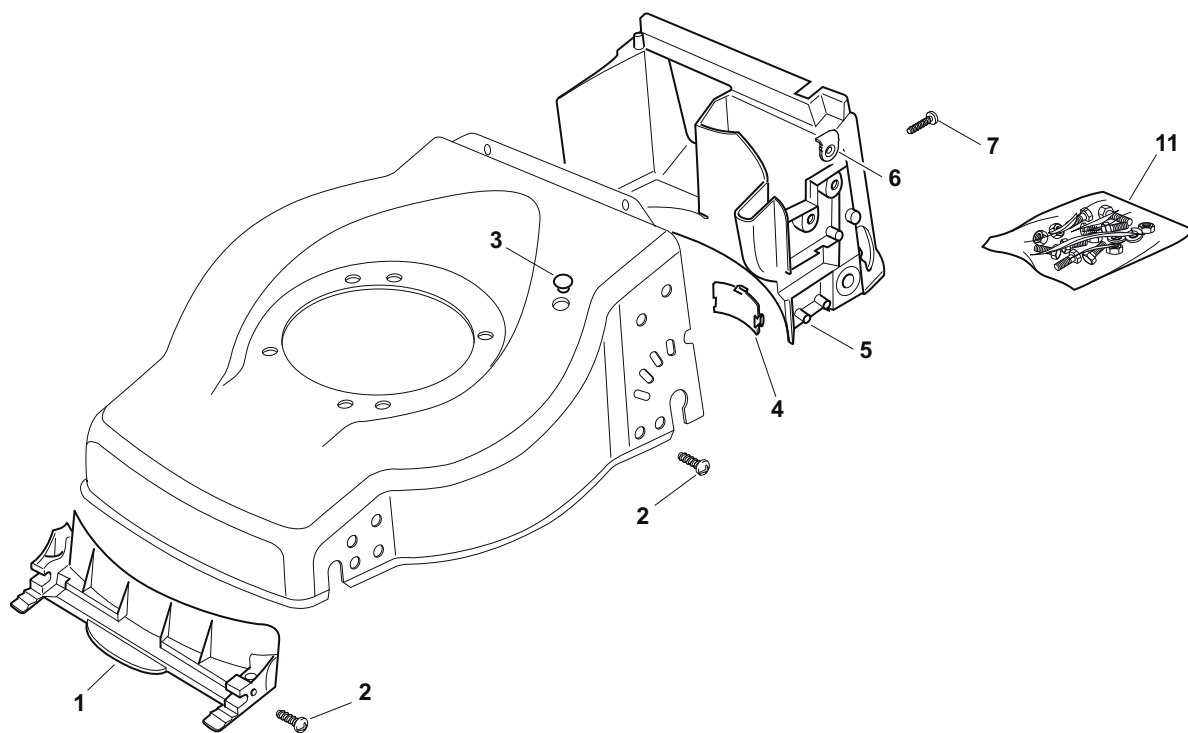

THIS INFORMATION IS NOT INTENDED FOR SALE OR RESALE, AND THIS NOTICE MUST REMAIN ON ALL COPIES.

GLOBAL GARDEN PRODUCTS

POS	PART. NO	Q.ty	DESCRIPTION	DESCRIZIONE	DESCRIPTION	BESCHREIBUNG	REMARKS
1	381002538/0	1	Deck Red	Chassis Rosso	Châssis Rouge	Gehäuse Rot	
2	122131750/0	4	Nut	Dado	Ecrou	Mutter	
3	381000153/0	1	Axle, Front Wheels	Asse Ruote Anteriori	Axe Roues Avant	Achse, Vorderrad	
4	112760600/0	2	Screw	Vite	Vis	Schraube	
5	112155000/0	2	Nut	Dado	Ecrou	Mutter	
6	322600095/0	2	Protection, Wheel	Protezione Ruote	Protection Roue	Schütz, Räder	
7	325670011/0	2	Washer	Rosetta	Rondelle	Scheibe	
12	122033317/0	1	Adjustment Rod	Asta Regolazione	Tige Reglage	Verstellungstange	
13	381000159/0	1	Axle, Rear Wheels	Asse Ruote Posteriore	Axe Roues Arriere	Achse, Hinterrad	
14	122753001/0	2	Pin	Perno	Pivot	Bolzen	
15	122033369/0	1	Axle, Rear Wheels	Asse Ruote Posteriore	Axe Roues Arriere	Achse, Hinterrad	
16	322600106/1	2	Protection, Wheel	Protezione Ruote	Protection Roue	Schütz, Räder	
17	381003303/0	1	Lever, Height Adjustment	Leva Regolazione Altezza	Levier Reglage Hauteur	Hebel, Höneverstellung	
18	112728689/0	2	Screw	Vite	Vis	Schraube	
19	322170622/0	2	Washer	Rosetta	Rondelle	Scheibe	
26	122446186/0	1	Spring	Molla	Ressort	Feder	Only 534 Model

POS	PART. NO	Q.ty	DESCRIPTION	DESCRIZIONE	DESCRIPTION	BESCHREIBUNG	REMARKS
1	122034508/0	8	Bush	Bussola	Douille	Büchse	
2	322686091/1	2	Wheel Ø 165	Ruota Ø 165	Roue Ø 165	Rad Ø 165	
3	122524341/0	4	Pin	Perno	Pivot	Bolzen	
5	322686092/0	2	Wheel Ø 190	Ruota Ø 190	Roue Ø190	Rad Ø 190	
8	122524341/0	2	Pin	Perno	Pivot	Bolzen	