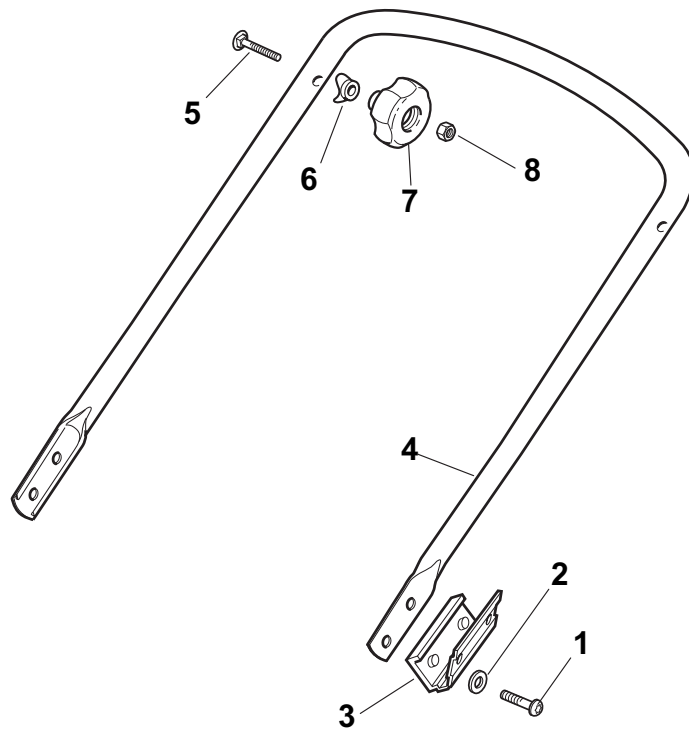

POS	PART. NO	Q.ty	DESCRIPTION	DESCRIZIONE	DESCRIPTION	BESCHREIBUNG	REMARKS
1	112760610/0	4	Screw	Vite	Vis	Schraube	
2	122671651/0	4	Washer	Rosetta	Rondelle	Scheibe	
3	322551579/0	2	Isolation Plate	Piastrina Isolamento	Plaquette De Isolement	Absonderung Platte	
4	381006600/0	1	Handle, Lower Part	Parte Inf Maniglia	Poignée, Partie Inferieure	Griff, Unterteil	
5	112819201/0	2	Screw	Vite	Vis	Schraube	
6	122680006/1	2	Washer	Rosetta	Rondelle	Scheibe	
7	322399804/1	2	Knob	Manopolina	Poignée	Griff	
8	112293200/0	2	Nut	Dado	Ecrou	Mutter