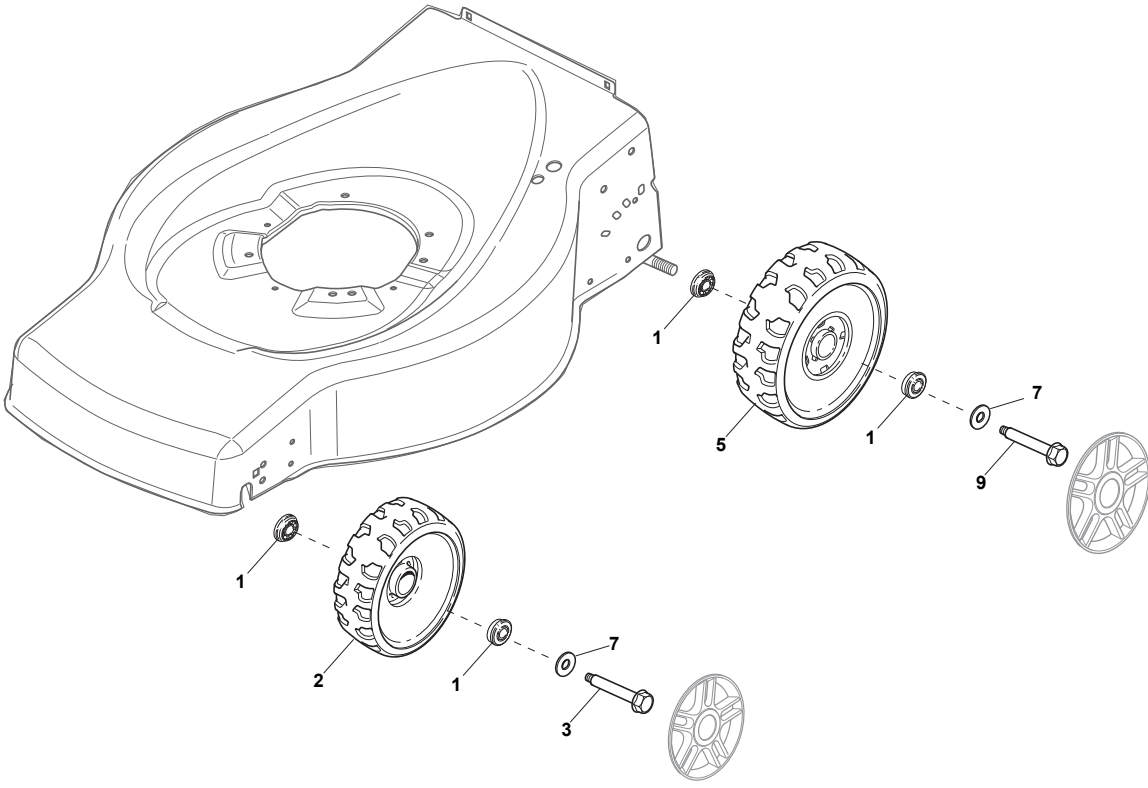

POS	PART. NO	Q.ty	DESCRIPTION	DESCRIZIONE	DESCRIPTION	BESCHREIBUNG	REMARKS
1	122122200/0	8	Bearing	Cuscinetto	Coussinet	Lager	
2	322686091/1	2	Wheel Ø 165	Ruota Ø 165	Roue Ø 165	Rad Ø 165	
3	122524341/0	4	Pin	Perno	Pivot	Bolzen	
5	322686092/0	2	Wheel Ø 190	Ruota Ø 190	Roue Ø190	Rad Ø 190	
7	122675100/0	4	Washer	Rosetta	Rondelle	Scheibe	
9	112735599/0	2	Screw	Vite	Vis	Schraube