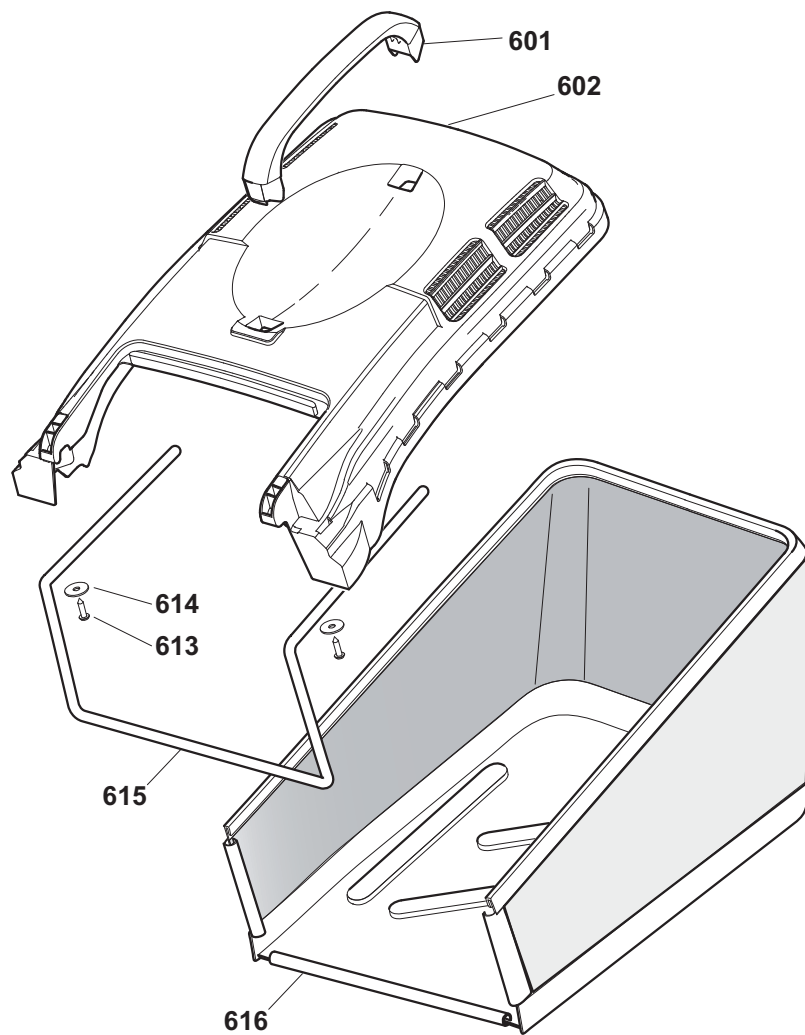

POS	PART. NO	Q.ty	DESCRIPTION	DESCRIZIONE	DESCRIPTION	BESCHREIBUNG	REMARKS
601	322393620/1	1	Handle, Grey	Maniglia Grigio	Poignee, Gris	Griff, Grau	
602	322486193/2	1	Grassbox Upper Part	Parte Sup.Sacco	Sac, Partie Superieure	Korb Oberteil	
613	12728680/0	2	Screw	Vite	Vis	Schraube	
614	12523050/0	2	Washer	Rosetta	Rondelle	Scheibe	
615	22608539/0	1	Stiffening Lower	Rinforzo Inf	Réforcement Inf	Verstärkung	
616	81002266/0	1	Box, Fabric	Sacco, Tela	Sac, Toile	Sack, Tuck