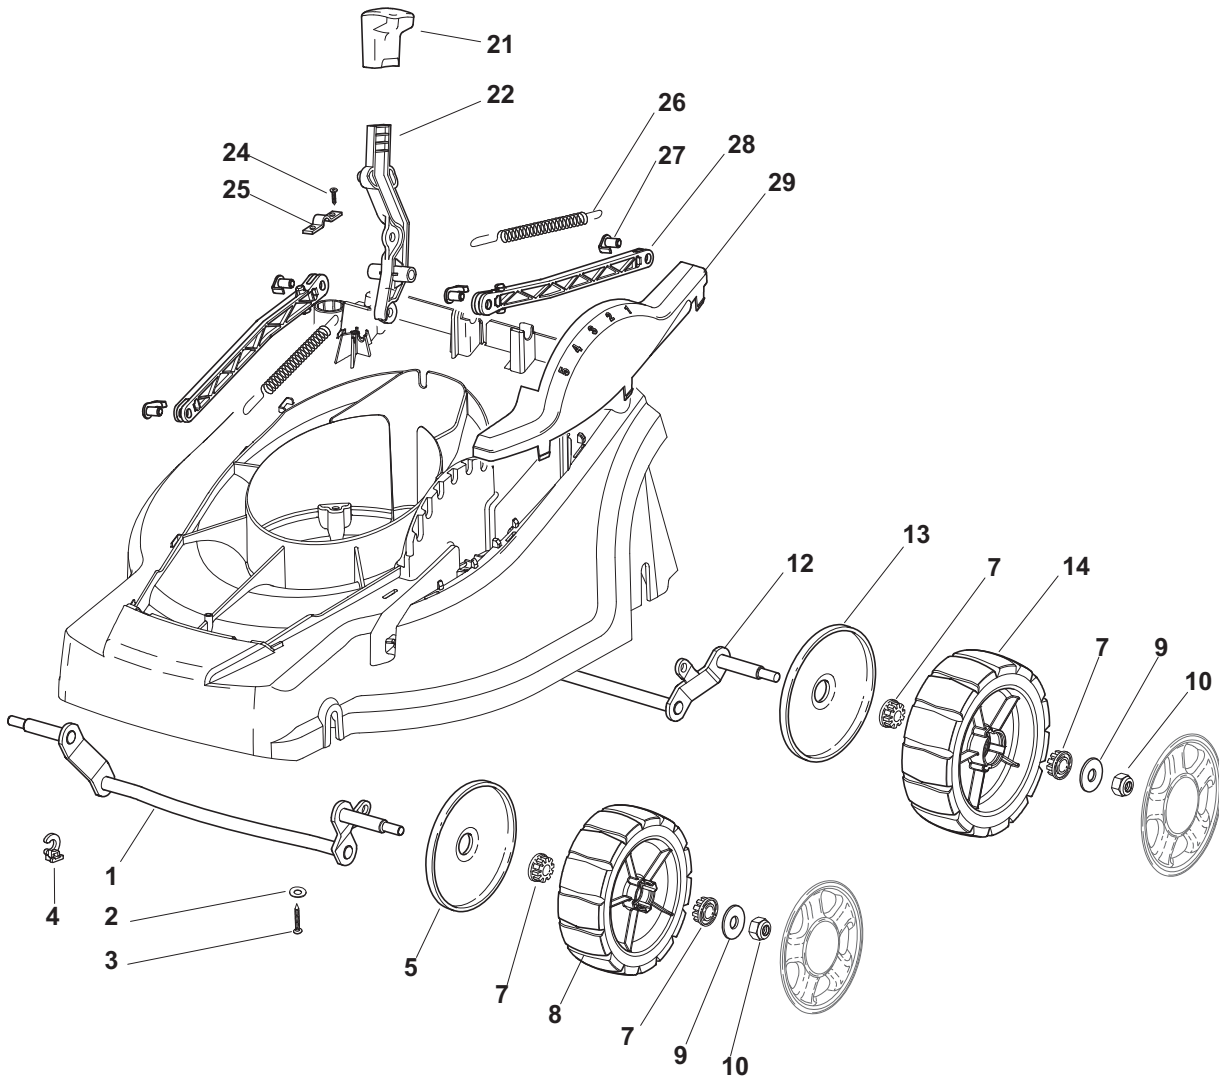

POS	PART. NO	Q.ty	DESCRIPTION	DESCRIZIONE	DESCRIPTION	BESCHREIBUNG	REMARKS
1	81002837/0	1	Axle, Front Wheels	Asse Ruote Anteriori	Axe Roues Avant	Achse, Vorderrad	
2	12523050/0	4	Washer	Rosetta	Rondelle	Scheibe	
3	12728680/0	4	Screw	Vite	Vis	Schraube	
4	22170631/0	2	Spacer	Distanziale	Entretoise	Distanzring	
5	22600095/0	2	Protection, Wheel	Prot. Ruote	Protection Roue	Schütz, Räder	
7	22034508/0	8	Bush	Bussola	Douille	Buchse	
8	322686098/0	2	Wheel Ø 165	Ruota Ø 165	Rad Ø 165	Roue Ø 165	
9	12523060/0	4	Washer	Rosetta	Rondelle	Scheibe	
10	12155000/0	4	Nut	Dado	Ecrou	Mutter	
12	81002839/0	1	Axle, Rear Wheels	Asse Ruote Posteriori	Axe Roues Arriere	Achse, Hinterrad	
13	22600131/0	2	Protection, Wheel	Prot. Ruote	Protection Roue	Schütz, Räder	
14	322686099/0	2	Wheel Ø 190	Ruota Ø 190	Rad Ø 190	Roue Ø190	
21	22399818/0	1	Knob	Manopolina	Poignée	Griff	
22	322321535/0	1	Lever, Height Adjustment	Leva Regolazione Altezza	Levier Reglage Hauteur	Hebel, Höneverstellung	
24	12728691/0	2	Screw	Vite	Vis	Schraube	
25	25547049/0	1	Plate	Piastrina	Plaquette	Plättchen	
26	22450424/0	2	Spring	Molla	Ressort	Feder	
27	22524338/0	4	Pin	Perno	Pivot	Bolzen	
28	22869668/0	2	Tie Rod	Tirante	Tirant	Spannstange	
29	22109724/0	1	Cover, Grey	Carter Grigio	Couvre, Gris	Kappe, Grau	
29	22109731/0	1	Cover, Black	Carter Nero	Couvre, Black	Kappe, Schwarz