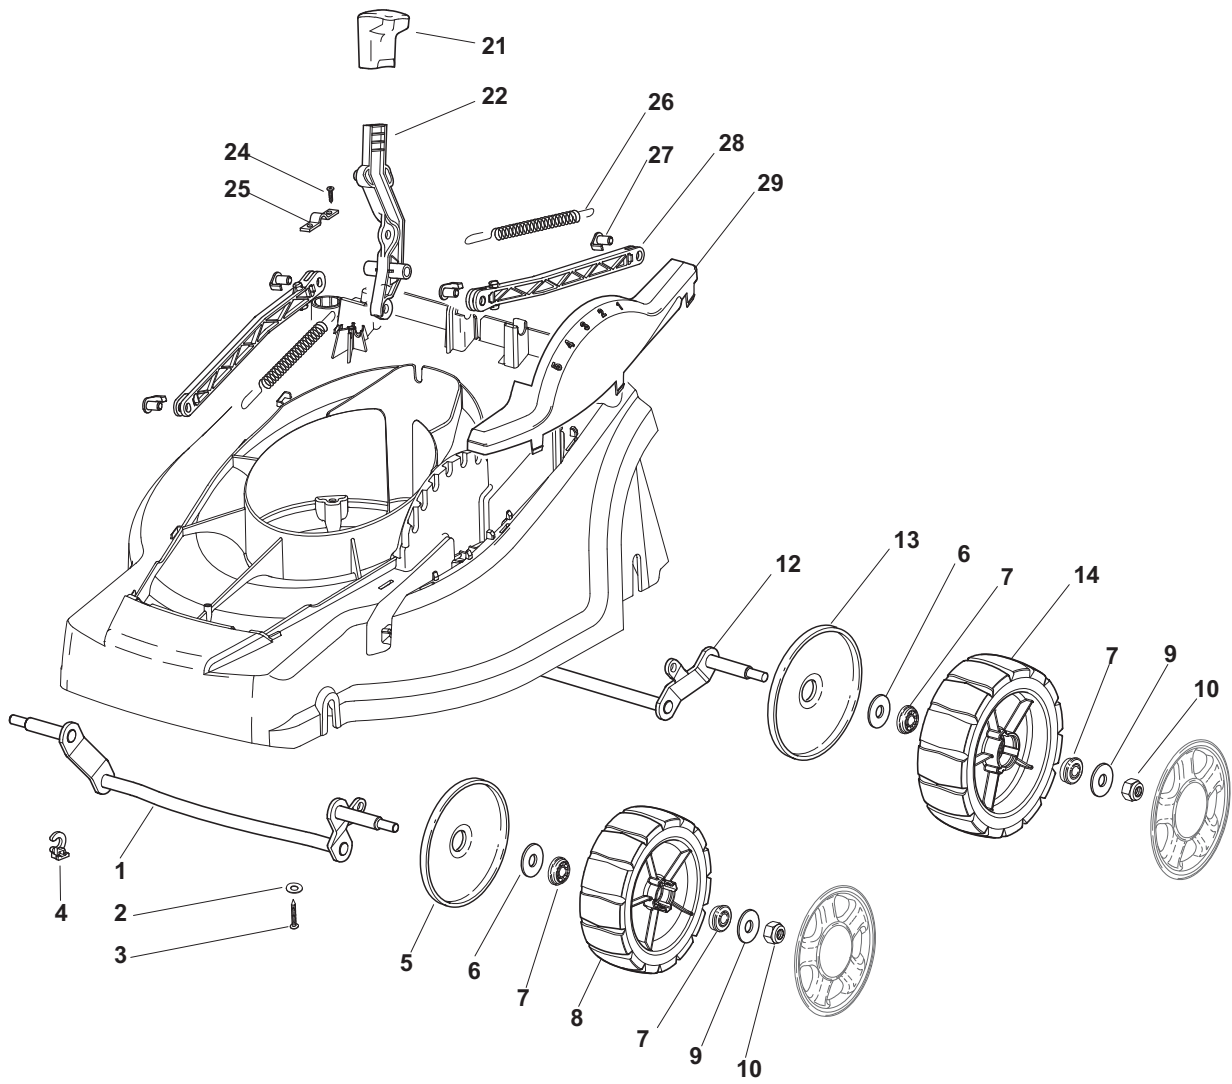

POS	PART. NO	Q.ty	DESCRIPTION	DESCRIZIONE	DESCRIPTION	BESCHREIBUNG	REMARKS
1	81002837/0	1	Axle, Front Wheels	Asse Ruote Anteriori	Axe Roues Avant	Achse, Vorderrad	
2	12523050/0	4	Washer	Rosetta	Rondelle	Scheibe	
3	12728680/0	4	Screw	Vite	Vis	Schraube	
4	22170631/0	2	Spacer	Distanziale	Entretoise	Distanzring	
5	22600095/0	2	Protection, Wheel	Prot. Ruote	Protection Roue	Schütz, Räder	
7	22122200/0	8	Bearing	Cuscinetto	Coussinet	Lager	
8	322686098/0	2	Wheel Ø 165	Ruota Ø 165	Rad Ø 165	Roue Ø 165	
9	12523060/0	4	Washer	Rosetta	Rondelle	Scheibe	
10	12155000/0	4	Nut	Dado	Ecrou	Mutter	
12	81002839/0	1	Axle, Rear Wheels	Asse Ruote Posteriori	Axe Roues Arriere	Achse, Hinterrad	
13	22600131/0	2	Protection, Wheel	Prot. Ruote	Protection Roue	Schütz, Räder	
14	322686099/0	2	Wheel Ø 190	Ruota Ø 190	Rad Ø 190	Roue Ø190	
21	22399818/0	1	Knob	Manopolina	Poignée	Griff	
22	322321535/0	1	Lever, Height Adjustment	Leva Regolazione Altezza	Levier Reglage Hauteur	Hebel, Höneverstellung	
24	12728691/0	2	Screw	Vite	Vis	Schraube	
25	25547049/0	1	Plate	Piastrina	Plaquette	Plättchen	
26	22450424/0	2	Spring	Molla	Ressort	Feder	
27	22524338/0	4	Pin	Perno	Pivot	Bolzen	
28	22869668/0	2	Tie Rod	Tirante	Tirant	Spannstange	
29	22109724/0	1	Cover, Grey	Carter Grigio	Couvre, Gris	Kappe, Grau	
29	22109731/0	1	Cover, Black	Carter Nero	Couvre, Black	Kappe, Schwarz