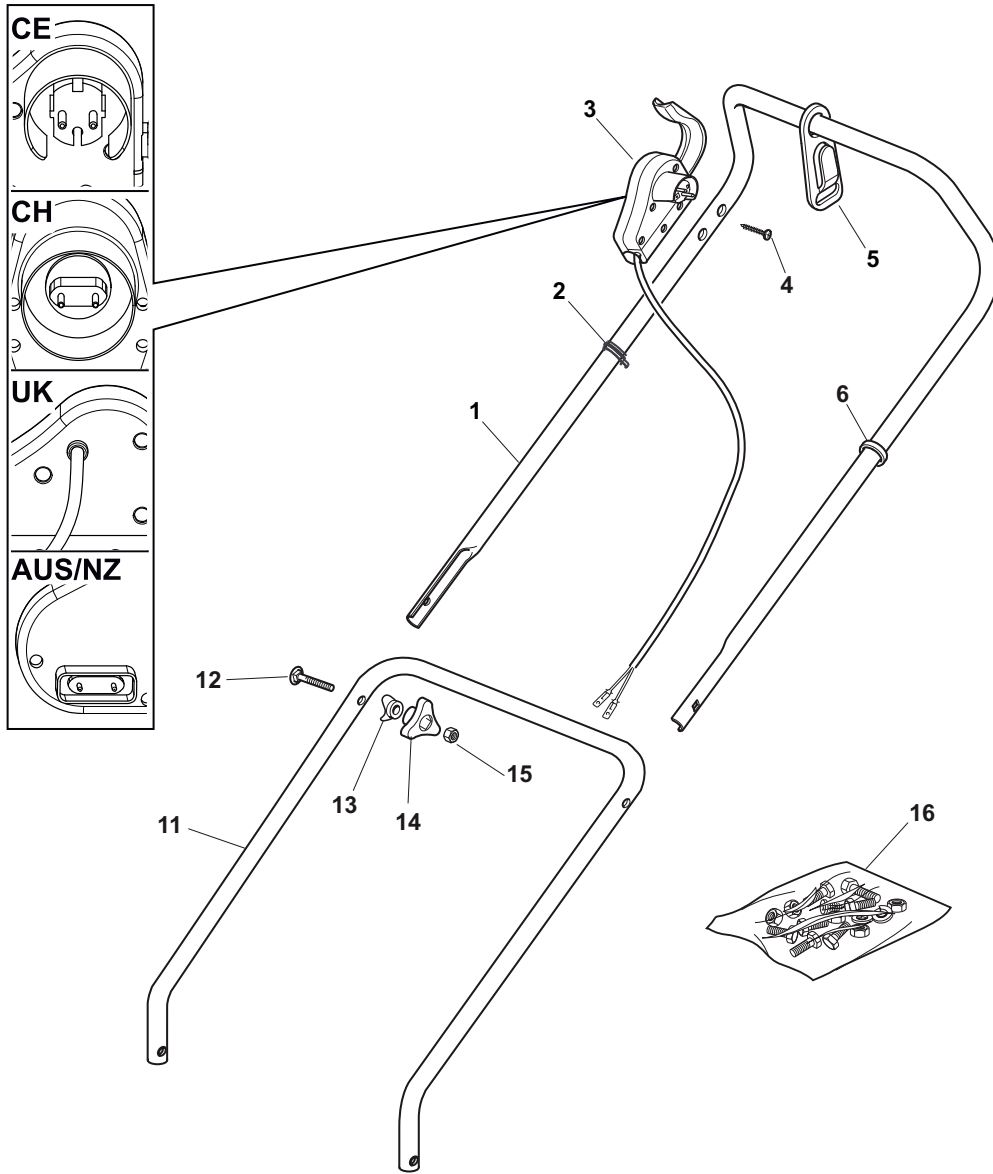

POS	PART. NO	Q.ty	DESCRIPTION	DESCRIZIONE	DESCRIPTION	BESCHREIBUNG	REMARKS
1	81006571/0	1	Handle, Upper Part	Manico, Parte Sup	Mancheron, Partie Superieure	Holm, Oberteil	
2	22192000/1	2	Anchor Clamp	Fascetta	Collier Ancrage	Bowdenzughalter	
3	381600503/4	1	Dead Hand Switch	Salvamotore	Int. Main Morte	Tot Manschalter	CE
3	381600505/4	1	Dead Hand Switch	Salvamotore	Int. Main Morte	Tot Manschalter	UK
3	381600504/4	1	Dead Hand Switch	Salvamotore	Int. Main Morte	Tot Manschalter	CH
4	12728701/0	4	Screw	Vite	Vis	Schraube	
5	322195101/4	1	Fairlead	Fermacavo	Fixation Cable	Kabelbefestigung	
6	22010252/0	1	Rod, Fairlead Bearing	Asta Aggancio Fermacavo	Tige Support Serrecable	Stange, Kabelhalter	
7	322230350/1	1	Fulcrum Pin	Fulcro	Point D'Appui	Gelenkpunkt	
8	22450115/0	1	Spring	Molla	Ressort	Feder	
9	322785144/1	1	Support	Supporto	Support	Halter	
10	322322883/1	1	Lever, Engine Brake	Leva Freno Motore, Giallo	Levier Frein Moteur	Hebel, Motorbremse	Yellow
10	322322882/1	1	Lever, Engine Brake. Red	Leva Freno Motore, Rosso	Levier Frein Moteur. Rouge	Hebel, Motorbremse. Rote	Red
10	322322880/1	1	Lever, Engine Brake	Leva Freno Motore, Nero	Levier Frein Moteur	Hebel, Motorbremse	Black
11	81006661/0	1	Handle, Lower Part	Manico Inferiore	Mancheron Inferiure	Holm, Unterteil	
12	12819201/0	2	Screw	Vite	Vis	Schraube	
13	22680006/1	2	Washer	Rosetta	Rondelle	Scheibe	
14	22399900/0	2	Knob	Manopolina	Poignée	Griff	
15	12293200/0	2	Nut	Dado	Ecrou	Mutter	
16	81008674/0	1	Outfit, Screws	Dotazione Viteria	Dotation Visserie	Satz, Schrauben	