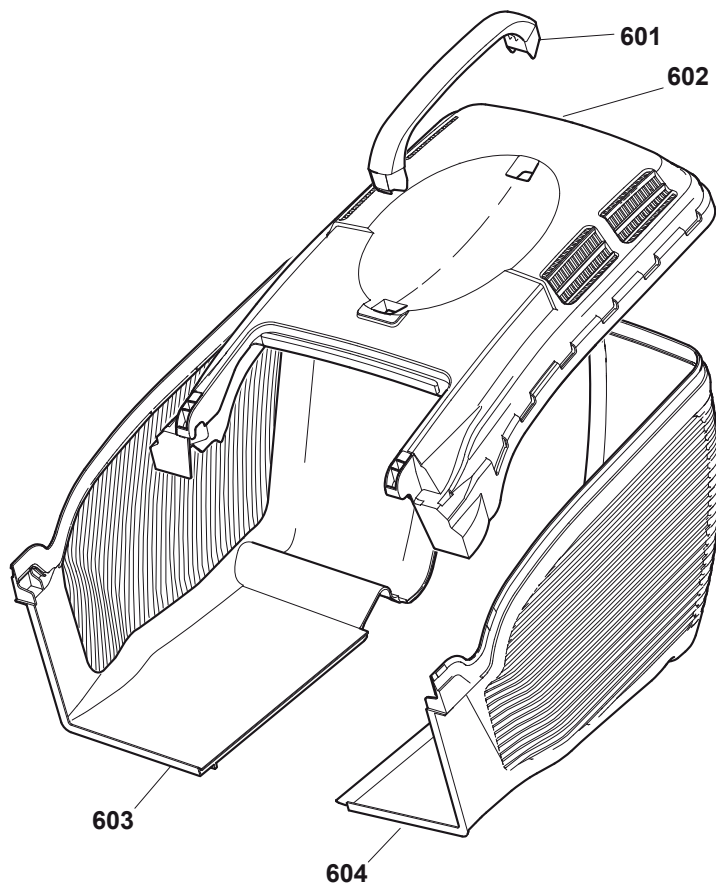

POS	PART. NO	Q.ty	DESCRIPTION	DESCRIZIONE	DESCRIPTION	BESCHREIBUNG	REMARKS
601	322393620/1	1	Handle, Grey	Maniglia Grigio	Poignee, Gris	Griff, Grau	
602	322486193/2	1	Grassbox Upper Part	Parte Sup.Sacco	Sac, Partie Superieure	Korb Oberteil	
603	22486176/0	1	Grassbox Lower Part (R)	Parte Infer. Sacco Dx	Sac, Partie Inf.(D)	Korb Unterteil (R)	
604	22486177/0	1	Grassbox Lower Part (L)	Parte Infer. Sacco Sx	Sac, Partie Inf.(G)	Korb Unterteil (L)