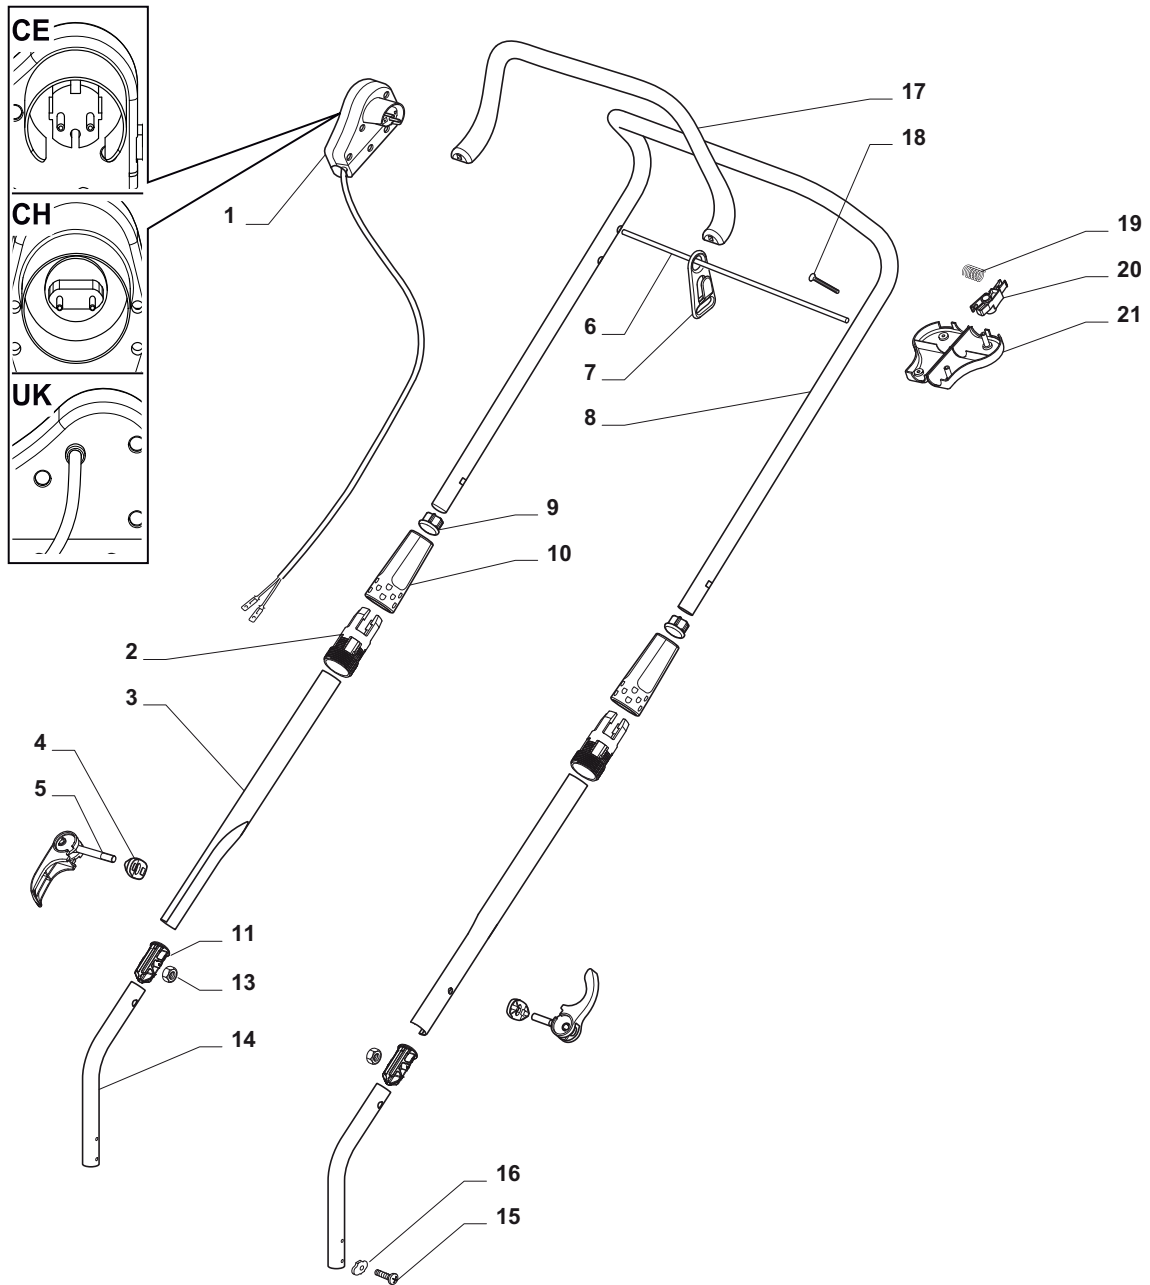

POS	PART. NO	Q.ty	DESCRIPTION	DESCRIZIONE	DESCRIPTION	BESCHREIBUNG	REMARKS
1	381600503/3	1	Dead Hand Switch	Salvamotore	Int. Main Morte	Tot Manschalter	CE
1	381600505/4	1	Dead Hand Switch	Salvamotore	Int. Main Morte	Tot Manschalter	UK
1	381600504/3	1	Dead Hand Switch	Salvamotore	Int. Main Morte	Tot Manschalter	CH
2	322245063/0	2	Ring Nut, Internal	Ghiera Interna	Embout	Nutmutter	
3	381006697/0	1	Handle, Middle Part	Manico, Parte Intermedia	Mancheron	Holm	
4	322680014/0	2	Washer	Rosetta	Rondelle	Scheibe	
5	381003252/0	2	Lever, Handle Blocking	Leva Blocc. Manico	Levier	Hebel	
6	22010252/0	1	Rod, Fairlead Bearing	Asta Aggancio Fermacavo	Tige Support Serrecable	Stange, Kabelhalter	
7	322195101/4	1	Fairlead	Fermacavo	Fixation Cable	Kabelbefestigung	
8	381006695/0	1	Handle, Upper Part	Manico, Parte Sup	Mancheron, Partie Sup.	Holm, Oberteil	
9	22820066/1	2	Cap	Puntale	Bouchon	Gummistopfen	
10	322245062/0	2	Ring Nut, External	Ghiera Esterna	Embout	Nutmutter	
11	322820079/0	2	Cap	Puntale	Bouchon	Gummistopfen	
13	12293200/0	2	Nut	Dado	Ecrou	Mutter	
14	381006693/0	1	Handle, Lower Part	Manico, Parte Inf.	Mancheron, Partie Inferieure	Holm, Unterteil	
15	12731600/1	2	Screw	Vite	Vis	Schraube	
16	12523060/0	2	Washer	Rosetta	Rondelle	Scheibe	
17	322322883/1	1	Lever, Engine Brake	Leva Freno Motore, Giallo	Levier Frein Moteur	Hebel, Motorbremse	Yellow
17	322322882/1	1	Lever, Engine Brake. Red	Leva Freno Motore, Rosso	Levier Frein Moteur. Rouge	Hebel, Motorbremse. Rote	Red
17	322322880/1	1	Lever, Engine Brake	Leva Freno Motore, Nero	Levier Frein Moteur	Hebel, Motorbremse	Black
18	12728701/0	4	Screw	Vite	Vis	Schraube	
19	22450115/0	1	Spring	Molla	Ressort	Feder	
20	322230350/1	1	Fulcrum Pin	Fulcro	Point D'Appui	Gelenkpunkt	
21	322785144/1	1	Support	Supporto	Support	Halter