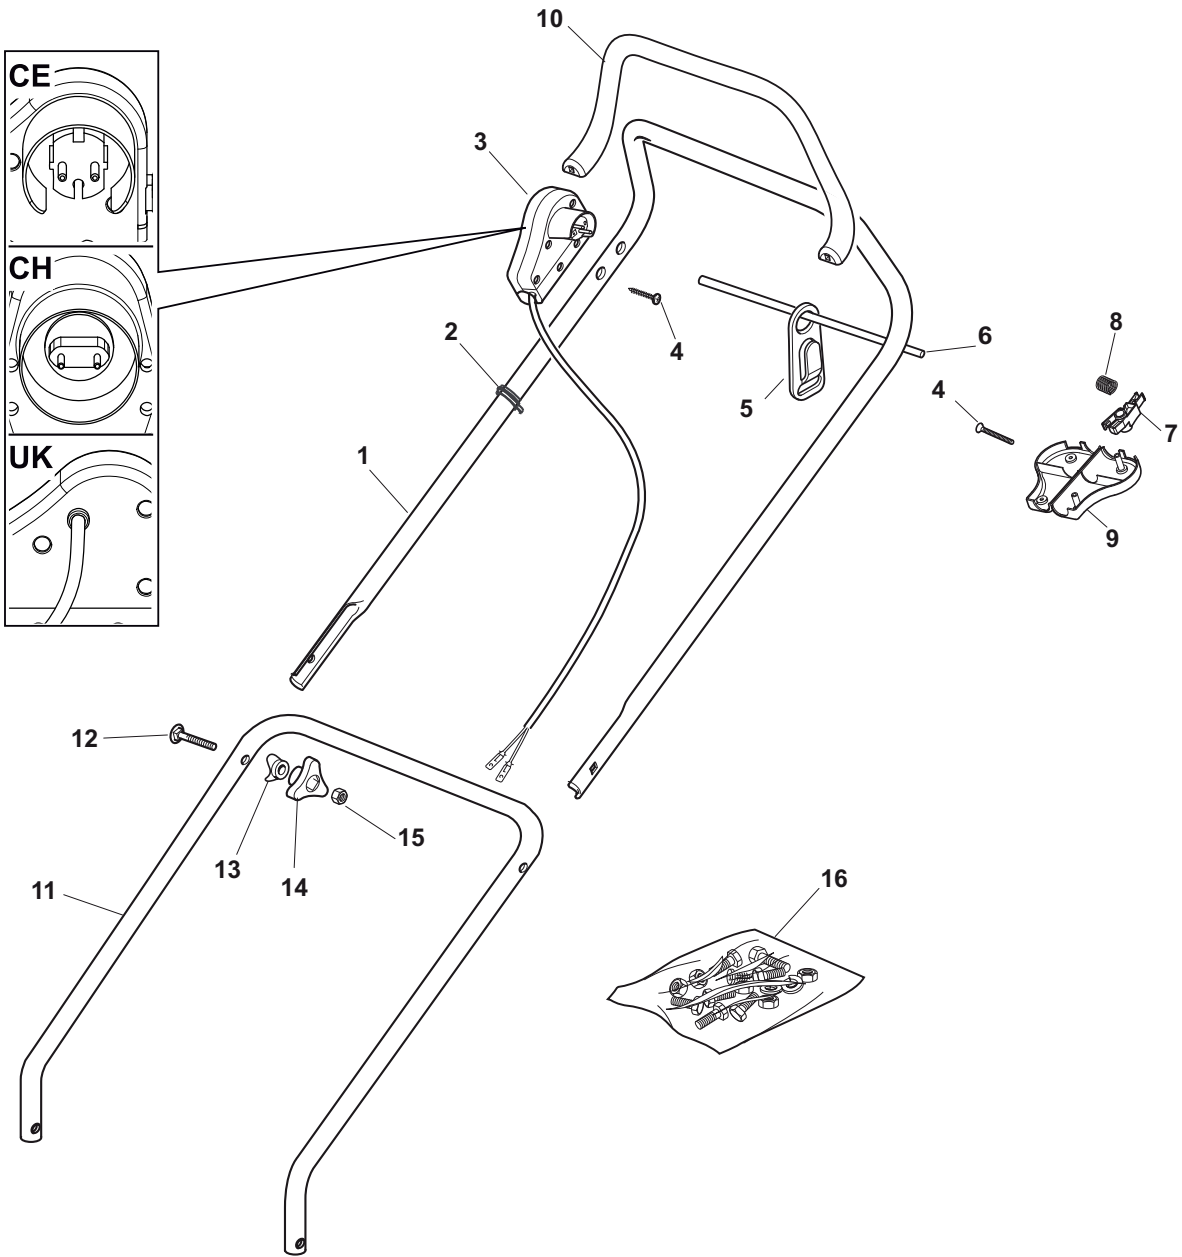

POS	PART. NO	Q.ty	DESCRIPTION	DESCRIZIONE	DESCRIPTION	BESCHREIBUNG	REMARKS
1	81006571/0	1	Handle, Upper Part	Manico, Parte Sup	Mancheron, Partie Superieure	Holm, Oberteil	
2	22192000/1	2	Anchor Clamp	Fascetta	Collier Ancrage	Bowdenzughalter	
3	381600503/4	1	Dead Hand Switch	Salvamotore	Int. Main Morte	Tot Manschalter	CE
3	381600505/4	1	Dead Hand Switch	Salvamotore	Int. Main Morte	Tot Manschalter	UK
3	381600504/4	1	Dead Hand Switch	Salvamotore	Int. Main Morte	Tot Manschalter	CH
4	12728701/0	4	Screw	Vite	Vis	Schraube	
5	322195101/4	1	Fairlead	Fermacavo	Fixation Cable	Kabelbefestigung	
6	22010252/0	1	Rod, Fairlead Bearing	Asta Aggancio Fermacavo	Tige Support Serrecable	Stange, Kabelhalter	
7	322230350/1	1	Fulcrum Pin	Fulcro	Point D'Appui	Gelenkpunkt	
8	22450115/0	1	Spring	Molla	Ressort	Feder	
9	322785144/1	1	Support	Supporto	Support	Halter	
10	322322883/1	1	Lever, Engine Brake	Leva Freno Motore, Giallo	Levier Frein Moteur	Hebel, Motorbremse	Yellow
10	322322882/1	1	Lever, Engine Brake. Red	Leva Freno Motore, Rosso	Levier Frein Moteur. Rouge	Hebel, Motorbremse. Rote	Red
10	322322880/1	1	Lever, Engine Brake	Leva Freno Motore, Nero	Levier Frein Moteur	Hebel, Motorbremse	Black
11	81006661/0	1	Handle, Lower Part	Manico Inferiore	Mancheron Inferiure	Holm, Unterteil	
12	12819201/0	2	Screw	Vite	Vis	Schraube	
13	22680006/1	2	Washer	Rosetta	Rondelle	Scheibe	
14	22399900/0	2	Knob	Manopolina	Poignée	Griff	
15	12293200/0	2	Nut	Dado	Ecrou	Mutter	
16	81008674/0	1	Outfit, Screws	Dotazione Viteria	Dotation Visserie	Satz, Schrauben	