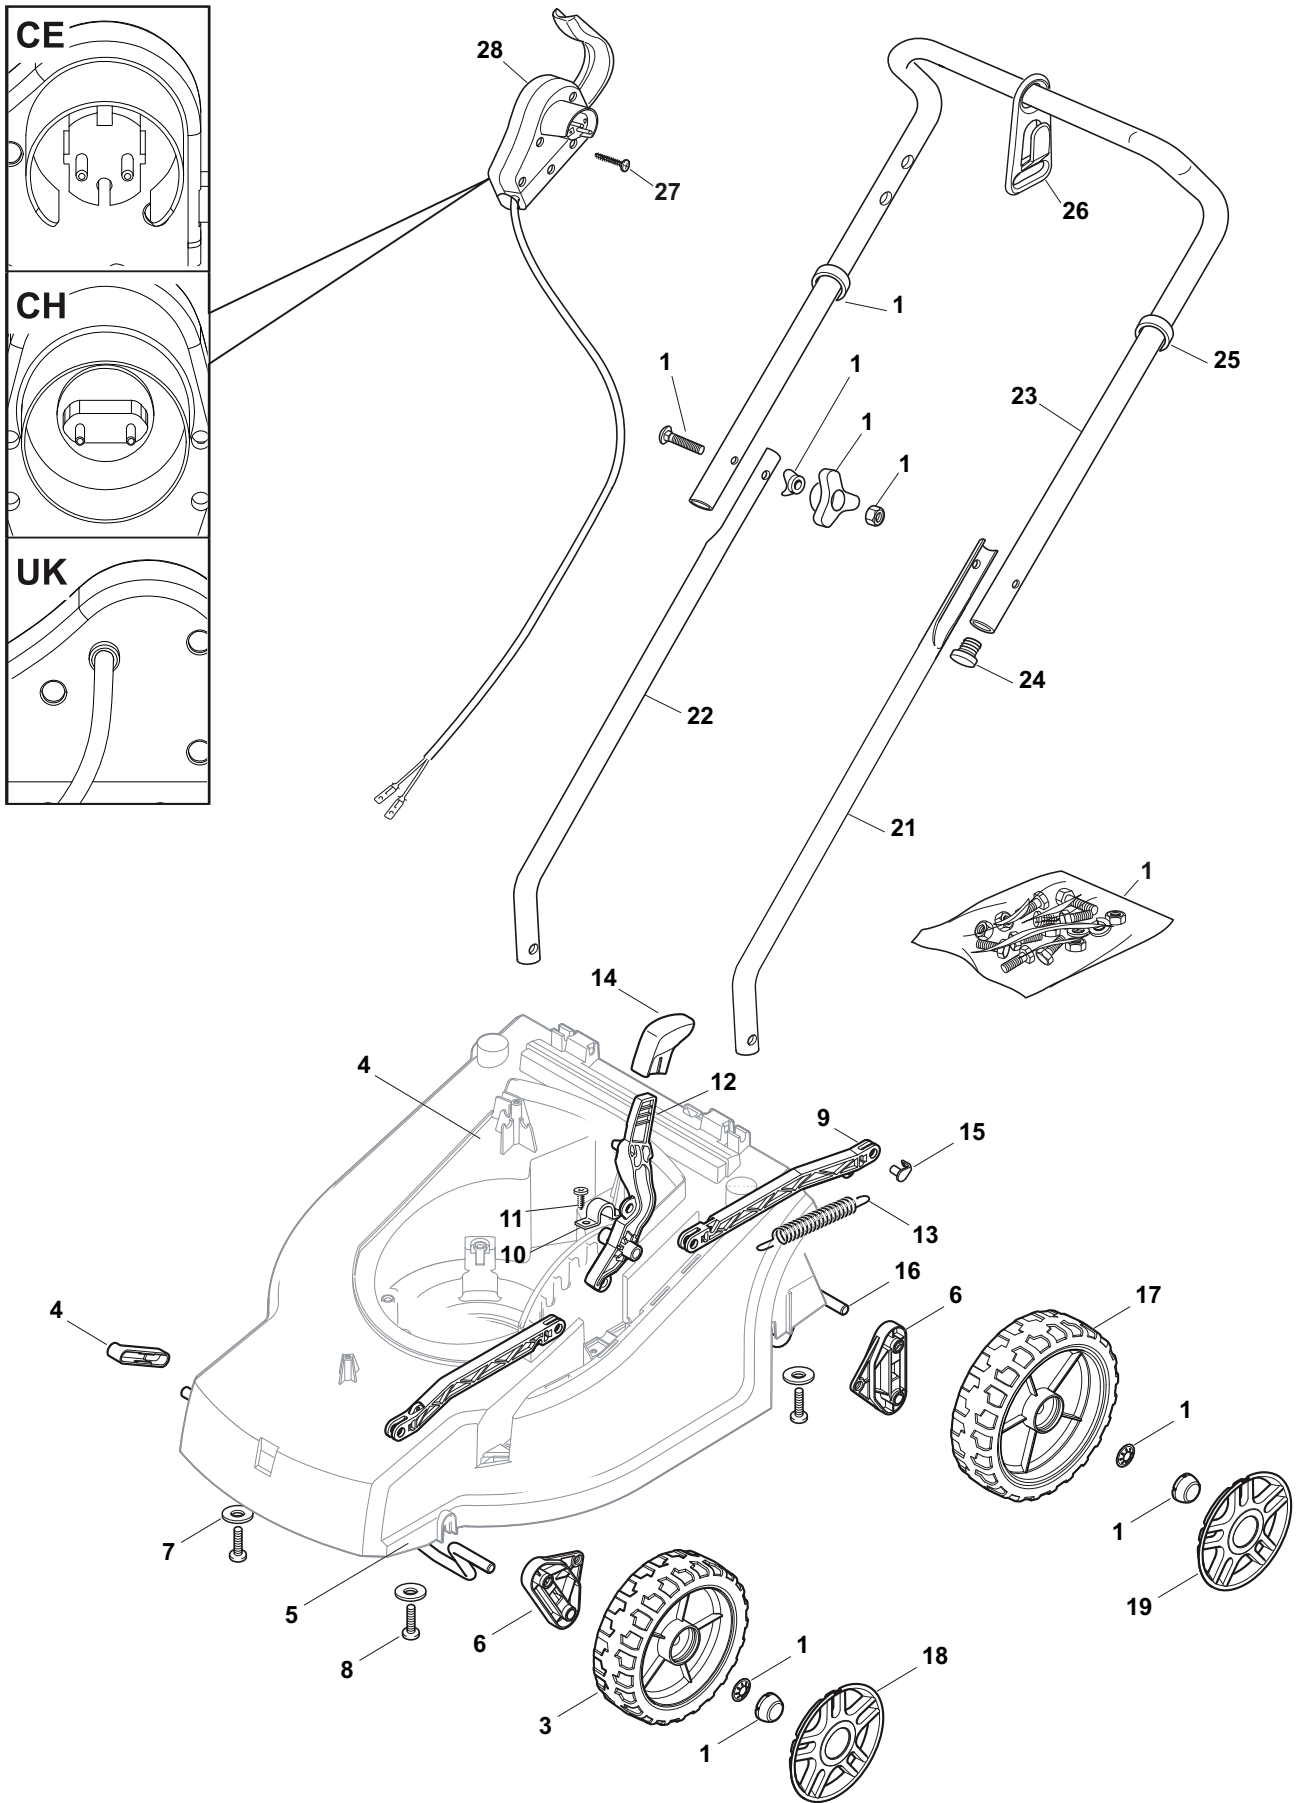

POS	PART. NO	Q.ty	DESCRIPTION	DESCRIZIONE	BESCHREIBUNG	DESCRIPTION	REMARKS
1	381008756/0	1	Outfit, Screws	Dotazione Viteria	Dotation Visserie	Satz, Schrauben	Black
1	381008757/0	1	Outfit, Screws	Dotazione Viteria	Dotation Visserie	Satz, Schrauben	Yellow
3	322686102/0	2	Wheel Ø 150	Ruota Ø 150	Roue Ø 150	Rad Ø 150	
4	322545220/0	2	Plate	Piastrina	Plaquette	Plättchen	
5	122033420/0	1	Axle, Front Wheels	Asse Ruote Anteriori	Axe Roues Avant	Achse, Vorderrad	
6	322545221/0	2	Plate	Piastrina	Plaquette	Plättchen	
7	112523050/0	4	Washer	Rosetta	Rondelle	Scheibe	
8	112728705/0	4	Screw	Vite	Vis	Schraube	
9	322869669/0	2	Rod, Height Adjustment Control	Asta Comando Regolazione Altezza	Tige Commande Reglage Hauteur	Stange, Höheverstellung	
10	325547049/0	1	Plate	Piastrina	Plaquette	Plättchen	
11	112728701/0	2	Screw	Vite	Vis	Schraube	
12	322321528/0	1	Lever, Height Adjustment	Leva Regolazione Altezza	Levier Reglage Hauteur	Hebel, Höneverstellung	
13	122450425/0	1	Spring	Molla	Ressort	Feder	
14	322399827/0	1	Knob	Manopolina	Poignée	Griff	
15	122524338/0	4	Pin	Perno	Pivot	Bolzen	
16	122033421/0	1	Axle, Rear Wheels	Asse Ruote Posteriore	Axe Roues Arriere	Achse, Hinterrad	
17	322686103/0	2	Wheel Ø 165	Ruota Ø 165	Roue Ø 165	Rad Ø 165	
18	322110685/0	2	Hub Cap Grey	Coprimozzo Grigio	Couvre-Moyeu Gris	Radkappe Grau	
19	322110696/0	2	Hub Cap Grey	Coprimozzo Grigio	Couvre-Moyeu Gris	Radkappe Grau	
21	381006940/2	1	Handle, L Lower	Manico, Parte Inf Sx	Mancheron, Partie Inferieure G	Holm, Linke Unterteil	
22	381006939/2	1	Handle, R Lower	Manico, Parte Inf Dx	Mancheron, Partie Inferieure	Holm, Rechte Unterteil	
23	381006941/4	1	Handle, Upper Part	Manico, Parte Sup	Mancheron, Partie Superieure	Holm, Oberteil	
24	118566116/0	2	Cap	Puntale	Bouchon	Gummistopfen	
25	122192151/0	1	Fairlead	Fermacavo	Fixation Cable	Kabelbefestigung	
26	322195101/4	1	Fairlead	Fermacavo	Fixation Cable	Kabelbefestigung	
27	112728701/0	2	Screw	Vite	Vis	Schraube	
28	381600500/2	1	Dead Hand Switch	Salvatore	Int. Main Morte	Tot Manschalter	CE
28	381600501/2	1	Dead Hand Switch	Salvatore	Int. Main Morte	Tot Manschalter	CH
28	381600502/2	1	Dead Hand Switch	Salvatore	Int. Main Morte	Tot Manschalter	UK