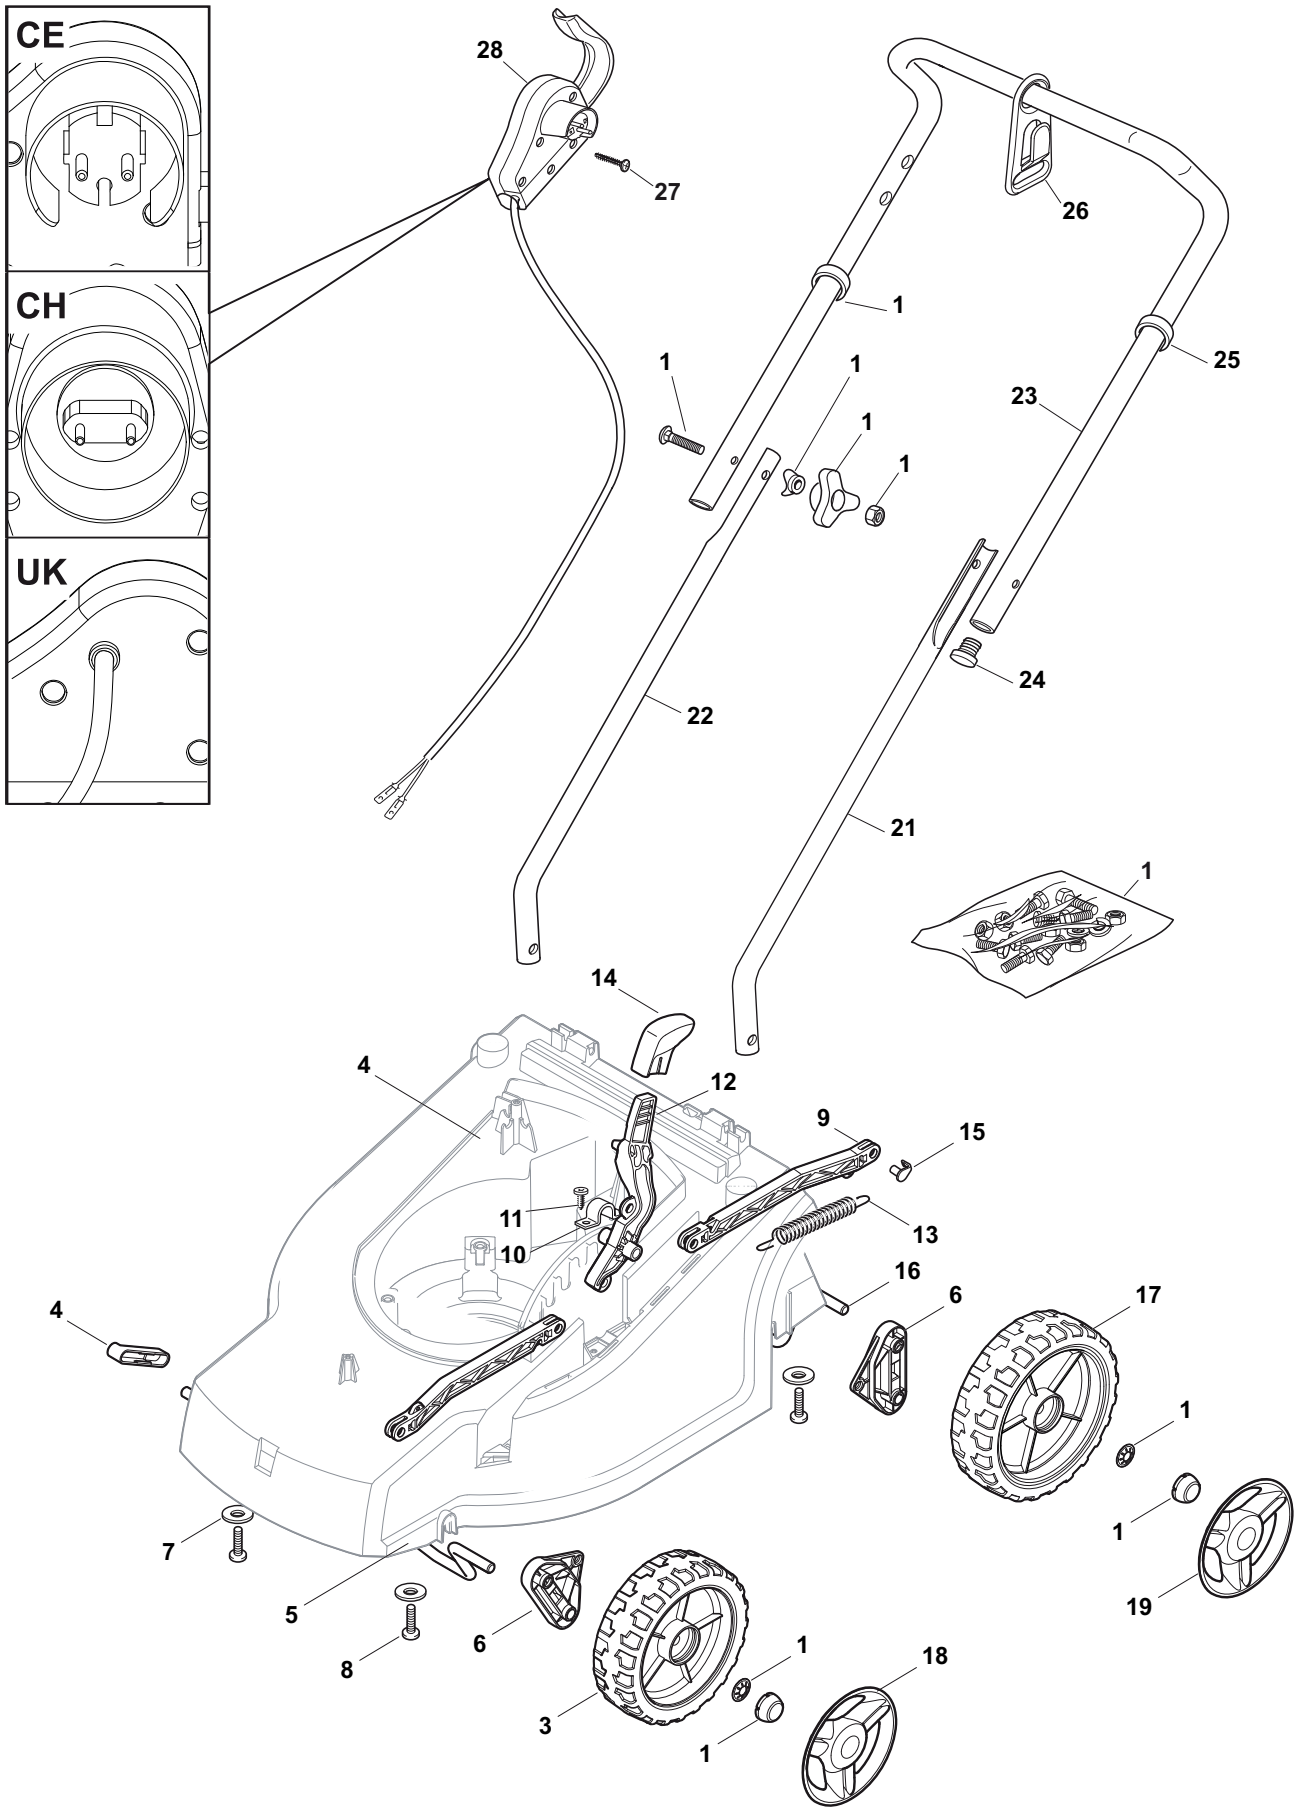

POS	PART. NO	Q.ty	DESCRIPTION	DESCRIZIONE	BESCHREIBUNG	DESCRIPTION	REMARKS
1	381008756/0	1	Outfit, Screws	Dotazione Viteria	Dotation Visserie	Satz, Schrauben	Black
1	381008757/0	1	Outfit, Screws	Dotazione Viteria	Dotation Visserie	Satz, Schrauben	Yellow
3	322686102/0	2	Wheel Ø 150	Ruota Ø 150	Roue Ø 150	Rad Ø 150	
4	322545220/0	2	Plate	Piastrina	Plaquette	Plättchen	
5	122033420/0	1	Axle, Front Wheels	Asse Ruote Anteriori	Axe Roues Avant	Achse, Vorderrad	
6	322545221/0	2	Plate	Piastrina	Plaquette	Plättchen	
7	112523050/0	4	Washer	Rosetta	Rondelle	Scheibe	
8	112728705/0	4	Screw	Vite	Vis	Schraube	
9	322869669/0	2	Rod, Height Adjustment Control	Asta Comando Regolazione Altezza	Tige Commande Reglage Hauteur	Stange, Höheverstellung	
10	325547049/0	1	Plate	Piastrina	Plaquette	Plättchen	
11	112728701/0	2	Screw	Vite	Vis	Schraube	
12	322321528/0	1	Lever, Height Adjustment	Leva Regolazione Altezza	Levier Reglage Hauteur	Hebel, Höneverstellung	
13	122450425/0	1	Spring	Molla	Ressort	Feder	
14	322399827/0	1	Knob	Manopolina	Poignée	Griff	
15	122524338/0	4	Pin	Perno	Pivot	Bolzen	
16	122033421/0	1	Axle, Rear Wheels	Asse Ruote Posteriore	Axe Roues Arriere	Achse, Hinterrad	
17	322686103/0	2	Wheel Ø 165	Ruota Ø 165	Roue Ø 165	Rad Ø 165	
18	322110683/0	2	Hub Cap Grey	Coprimozzo Grigio	Couvre-Moyeu Gris	Radkappe Grau	
19	322110698/0	2	Hub Cap Grey	Coprimozzo Grigio	Couvre-Moyeu Gris	Radkappe Grau	
21	381006940/2	1	Handle, L Lower	Manico, Parte Inf Sx	Mancheron, Partie Inferieure G	Holm, Linke Unterteil	
22	381006939/2	1	Handle, R Lower	Manico, Parte Inf Dx	Mancheron, Partie Inferieure	Holm, Rechte Unterteil	
23	381006941/4	1	Handle, Upper Part	Manico, Parte Sup	Mancheron, Partie Superieure	Holm, Oberteil	
24	118566116/0	2	Cap	Puntale	Bouchon	Gummistopfen	
25	122192151/0	1	Fairlead	Fermacavo	Fixation Cable	Kabelbefestigung	
26	322195101/4	1	Fairlead	Fermacavo	Fixation Cable	Kabelbefestigung	
27	112728701/0	2	Screw	Vite	Vis	Schraube	
28	381600500/2	1	Dead Hand Switch	Salvatore	Int. Main Morte	Tot Manschalter	CE
28	381600501/2	1	Dead Hand Switch	Salvatore	Int. Main Morte	Tot Manschalter	CH
28	381600502/2	1	Dead Hand Switch	Salvatore	Int. Main Morte	Tot Manschalter	UK