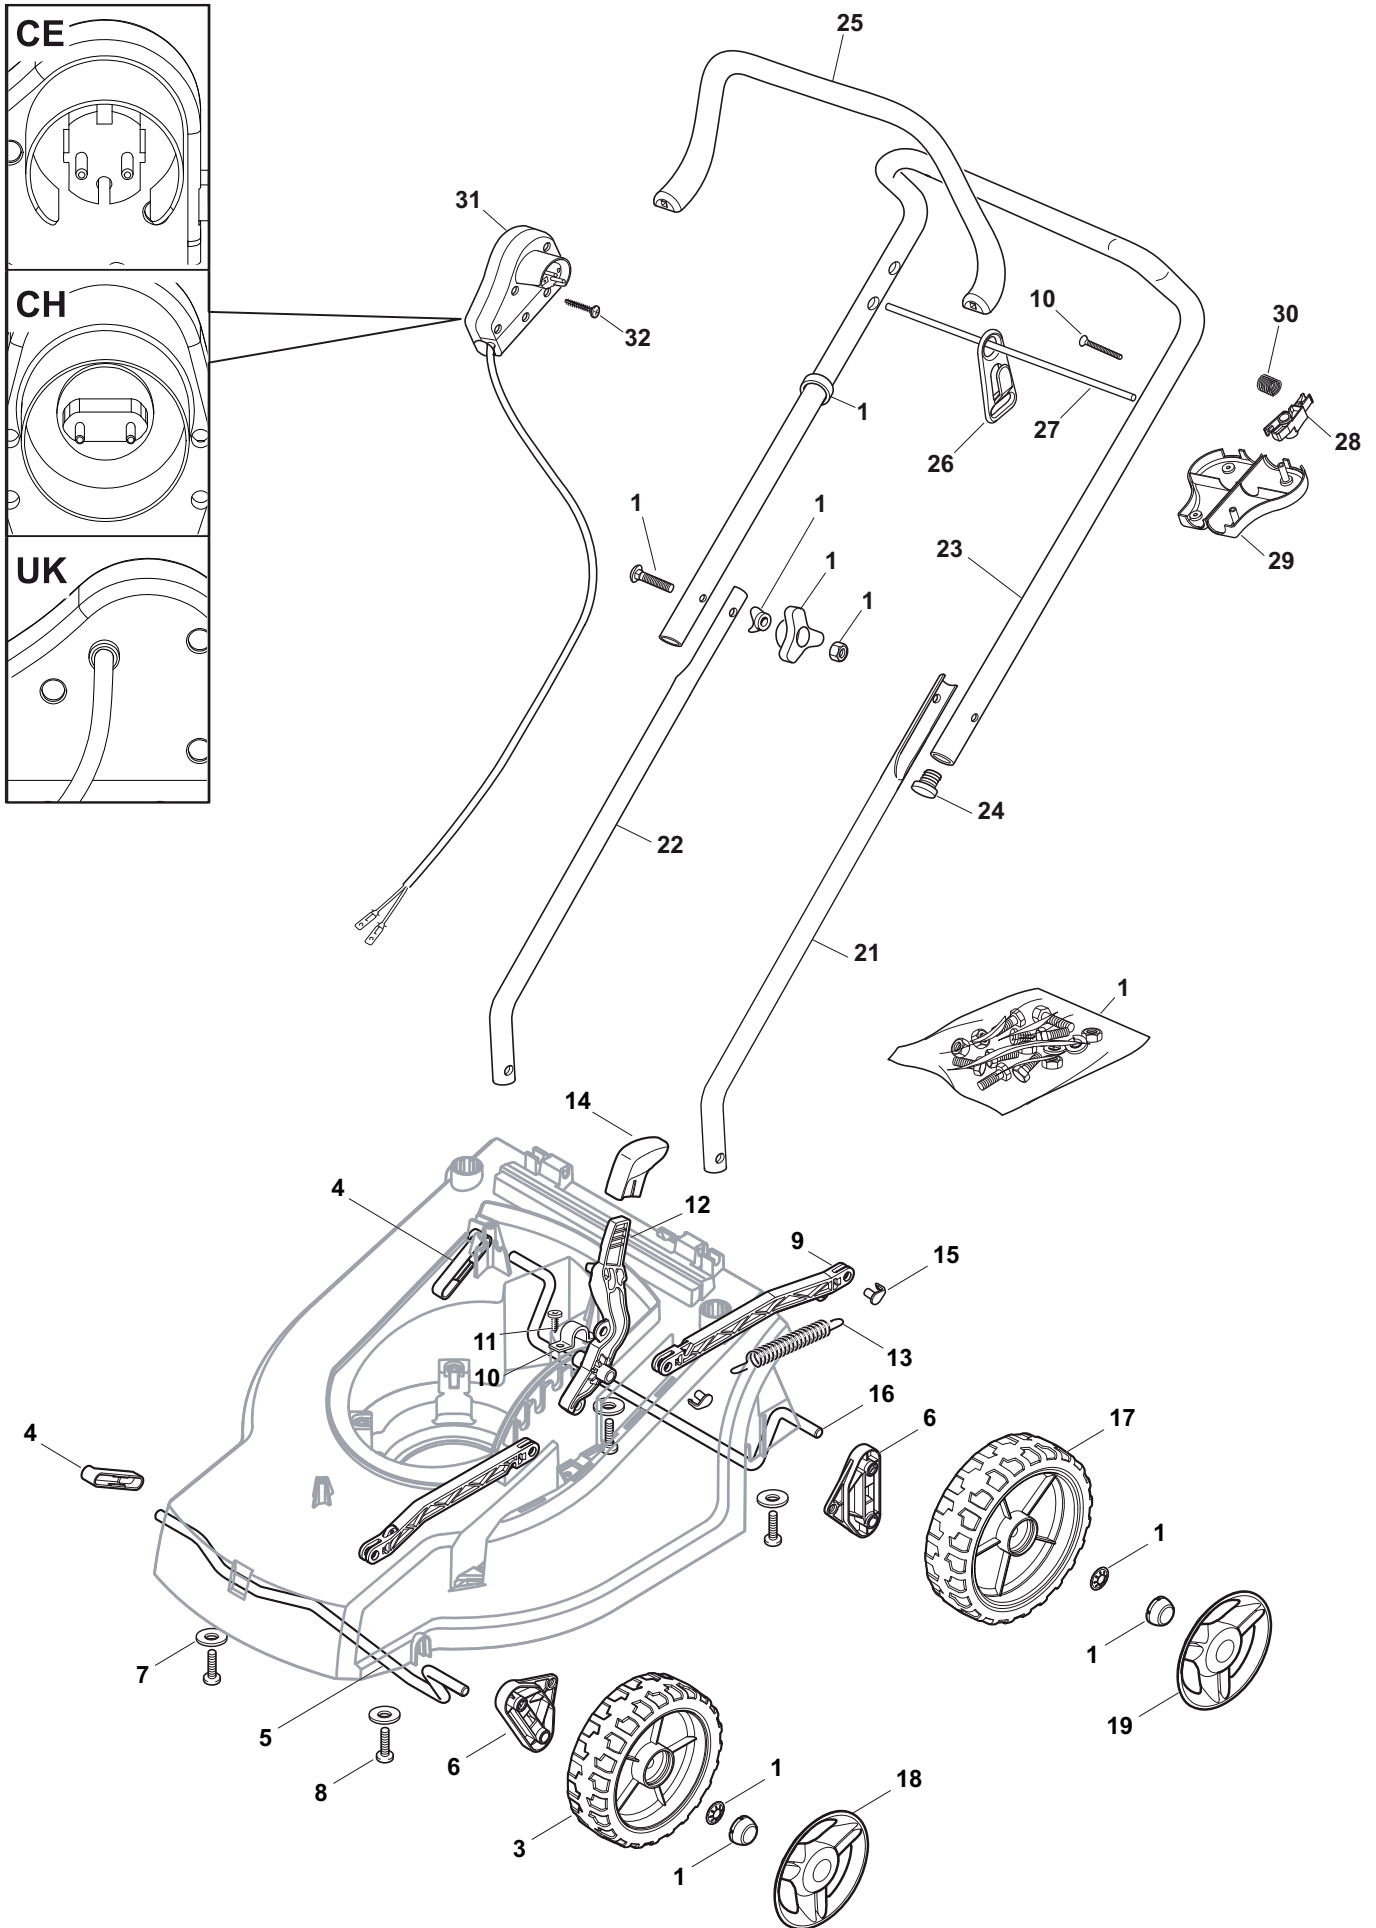

POS	PART. NO	Q.ty	DESCRIPTION	DESCRIZIONE	BESCHREIBUNG	DESCRIPTION	REMARKS
1	381008756/0	1	Outfit, Screws	Dotazione Viteria	Dotation Visserie	Satz, Schrauben	Black
1	381008757/0	1	Outfit, Screws	Dotazione Viteria	Dotation Visserie	Satz, Schrauben	Yellow
3	322686102/0	2	Wheel Ø 150	Ruota Ø 150	Roue Ø 150	Rad Ø 150	
4	322545220/0	2	Plate	Piastrina	Plaquette	Plättchen	
5	122033420/0	1	Axle, Front Wheels	Asse Ruote Anteriori	Axe Roues Avant	Achse, Vorderrad	
6	322545221/0	2	Plate	Piastrina	Plaquette	Plättchen	
7	112523050/0	4	Washer	Rosetta	Rondelle	Scheibe	
8	112728705/0	4	Screw	Vite	Vis	Schraube	
9	322869669/0	2	Rod, Height Adjustment Control	Asta Comando Regolazione Altezza	Tige Commande Reglage Hauteur	Stange, Höheverstellung	
10	325547049/0	1	Plate	Piastrina	Plaquette	Plättchen	
11	112728701/0	2	Screw	Vite	Vis	Schraube	
12	322321528/0	1	Lever, Height Adjustment	Leva Regolazione Altezza	Levier Reglage Hauteur	Hebel, Höneverstellung	
13	122450425/0	1	Spring	Molla	Ressort	Feder	
14	322399827/0	1	Knob	Manopolina	Poignée	Griff	
15	122524338/0	4	Pin	Perno	Pivot	Bolzen	
16	122033421/0	1	Axle, Rear Wheels	Asse Ruote Posteriore	Axe Roues Arriere	Achse, Hinterrad	
17	322686103/0	2	Wheel Ø 165	Ruota Ø 165	Roue Ø 165	Rad Ø 165	
18	322110683/0	2	Hub Cap Grey	Coprimozzo Grigio	Couvre-Moyeu Gris	Radkappe Grau	
19	322110698/0	2	Hub Cap Grey	Coprimozzo Grigio	Couvre-Moyeu Gris	Radkappe Grau	
21	381006940/2	1	Handle, L Lower	Manico, Parte Inf Sx	Mancheron, Partie Inferieure G	Holm, Linke Unterteil	
22	381006939/2	1	Handle, R Lower	Manico, Parte Inf Dx	Mancheron, Partie Inferieure	Holm, Rechte Unterteil	
23	381006941/4	1	Handle, Upper Part	Manico, Parte Sup	Mancheron, Partie Superieure	Holm, Oberteil	
24	118566116/0	2	Cap	Puntale	Bouchon	Gummistopfen	
25	322322880/1	1	Lever, Engine Brake Black	Leva Freno Motore Nero	Levier Frein Moteur Noir	Hebel, Motorbremse Schwarz	Black
25	322322882/1	1	Lever, Engine Brake Red	Leva Freno Motore, Rosso	Levier Frein Moteur Rouge	Hebel, Motorbremse, Rot	Red
25	322322883/1	1	Lever, Engine Brake Yellow	Leva Freno Motore, Giallo	Levier Frein Moteur Jaune	Hebel, Motorbremse, Gelb	Yellow
26	322195101/4	1	Fairlead	Fermacavo	Fixation Cable	Kabelbefestigung	
27	122010250/0	1	Rod, Fairlead Bearing	Asta Aggancio Fermacavo	Tige Support Serrecable	Stange, Kabelhalter	
28	322230350/1	1	Fulcrum Pin	Perno Fulcro	Pivot	Gelenkpunkt	
29	322785144/1	1	Support	Supporto	Support	Halter	
30	122450115/0	1	Spring	Molla	Ressort	Feder	
31	381600503/4	1	Dead Hand Switch	Salvamotore	Int. Main Morte	Tot Manschalter	CE
31	381600504/4	1	Dead Hand Switch	Salvamotore	Int. Main Morte	Tot Manschalter	CH
31	381600505/4	1	Dead Hand Switch	Salvamotore	Int. Main Morte	Tot Manschalter	UK
32	112728701/0	4	Screw	Vite	Vis	Schraube