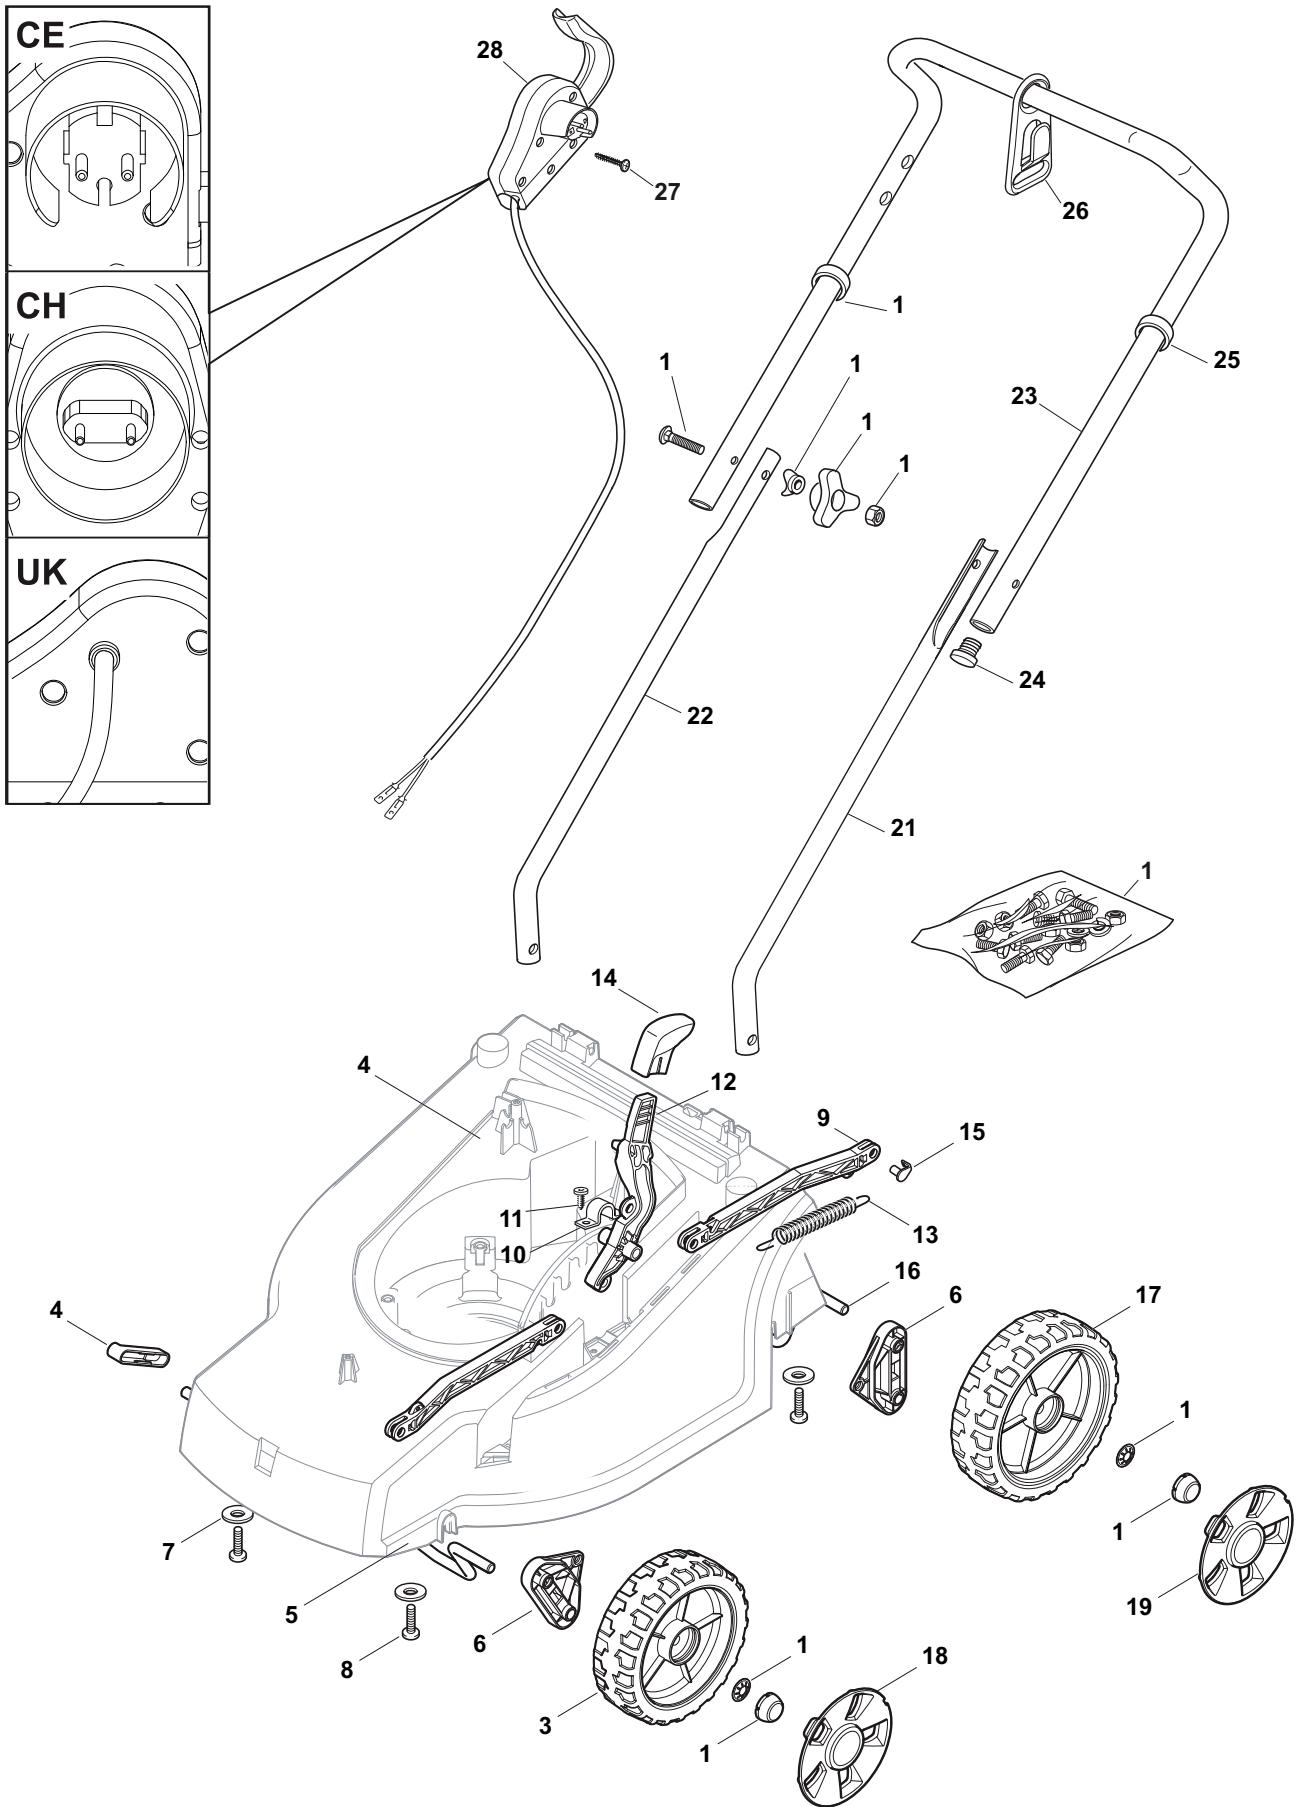

POS	PART. NO	Q.ty	DESCRIPTION	DESCRIZIONE	BESCHREIBUNG	DESCRIPTION	REMARKS
1	381008756/0	1	Outfit, Screws	Dotazione Viteria	Dotation Visserie	Satz, Schrauben	Black
1	381008757/0	1	Outfit, Screws	Dotazione Viteria	Dotation Visserie	Satz, Schrauben	Yellow
3	322686102/0	2	Wheel Ø 150	Ruota Ø 150	Roue Ø 150	Rad Ø 150	
4	322545220/0	2	Plate	Piastrina	Plaquette	Plättchen	
5	122033420/0	1	Axle, Front Wheels	Asse Ruote Anteriori	Axe Roues Avant	Achse, Vorderrad	
6	322545221/0	2	Plate	Piastrina	Plaquette	Plättchen	
7	112523050/0	4	Washer	Rosetta	Rondelle	Scheibe	
8	112728705/0	4	Screw	Vite	Vis	Schraube	
9	322869669/0	2	Rod, Height Adjustment Control	Asta Comando Regolazione Altezza	Tige Commande Reglage Hauteur	Stange, Höheverstellung	
10	325547049/0	1	Plate	Piastrina	Plaquette	Plättchen	
11	112728701/0	2	Screw	Vite	Vis	Schraube	
12	322321528/0	1	Lever, Height Adjustment	Leva Regolazione Altezza	Levier Reglage Hauteur	Hebel, Höneverstellung	
13	122450425/0	1	Spring	Molla	Ressort	Feder	
14	322399827/0	1	Knob	Manopolina	Poignée	Griff	
15	122524338/0	4	Pin	Perno	Pivot	Bolzen	
16	122033421/0	1	Axle, Rear Wheels	Asse Ruote Posteriore	Axe Roues Arriere	Achse, Hinterrad	
17	322686103/0	2	Wheel Ø 165	Ruota Ø 165	Roue Ø 165	Rad Ø 165	
18	322110685/0	2	Hub Cap Grey	Coprimozzo Grigio	Couvre-Moyeu Gris	Radkappe Grau	
19	322110696/0	2	Hub Cap Grey	Coprimozzo Grigio	Couvre-Moyeu Gris	Radkappe Grau	
21	381006940/2	1	Handle, L Lower	Manico, Parte Inf Sx	Mancheron, Partie Inferieure G	Holm, Linke Unterteil	
22	381006939/2	1	Handle, R Lower	Manico, Parte Inf Dx	Mancheron, Partie Inferieure	Holm, Rechte Unterteil	
23	381006941/4	1	Handle, Upper Part	Manico, Parte Sup	Mancheron, Partie Superieure	Holm, Oberteil	
24	118566116/0	2	Cap	Puntale	Bouchon	Gummistopfen	
25	122192151/0	1	Fairlead	Fermacavo	Fixation Cable	Kabelbefestigung	
26	322195101/4	1	Fairlead	Fermacavo	Fixation Cable	Kabelbefestigung	
27	112728701/0	2	Screw	Vite	Vis	Schraube	
28	381600500/2	1	Dead Hand Switch	Salvatore	Int. Main Morte	Tot Manschalter	CE
28	381600501/2	1	Dead Hand Switch	Salvatore	Int. Main Morte	Tot Manschalter	CH
28	381600502/2	1	Dead Hand Switch	Salvatore	Int. Main Morte	Tot Manschalter	UK