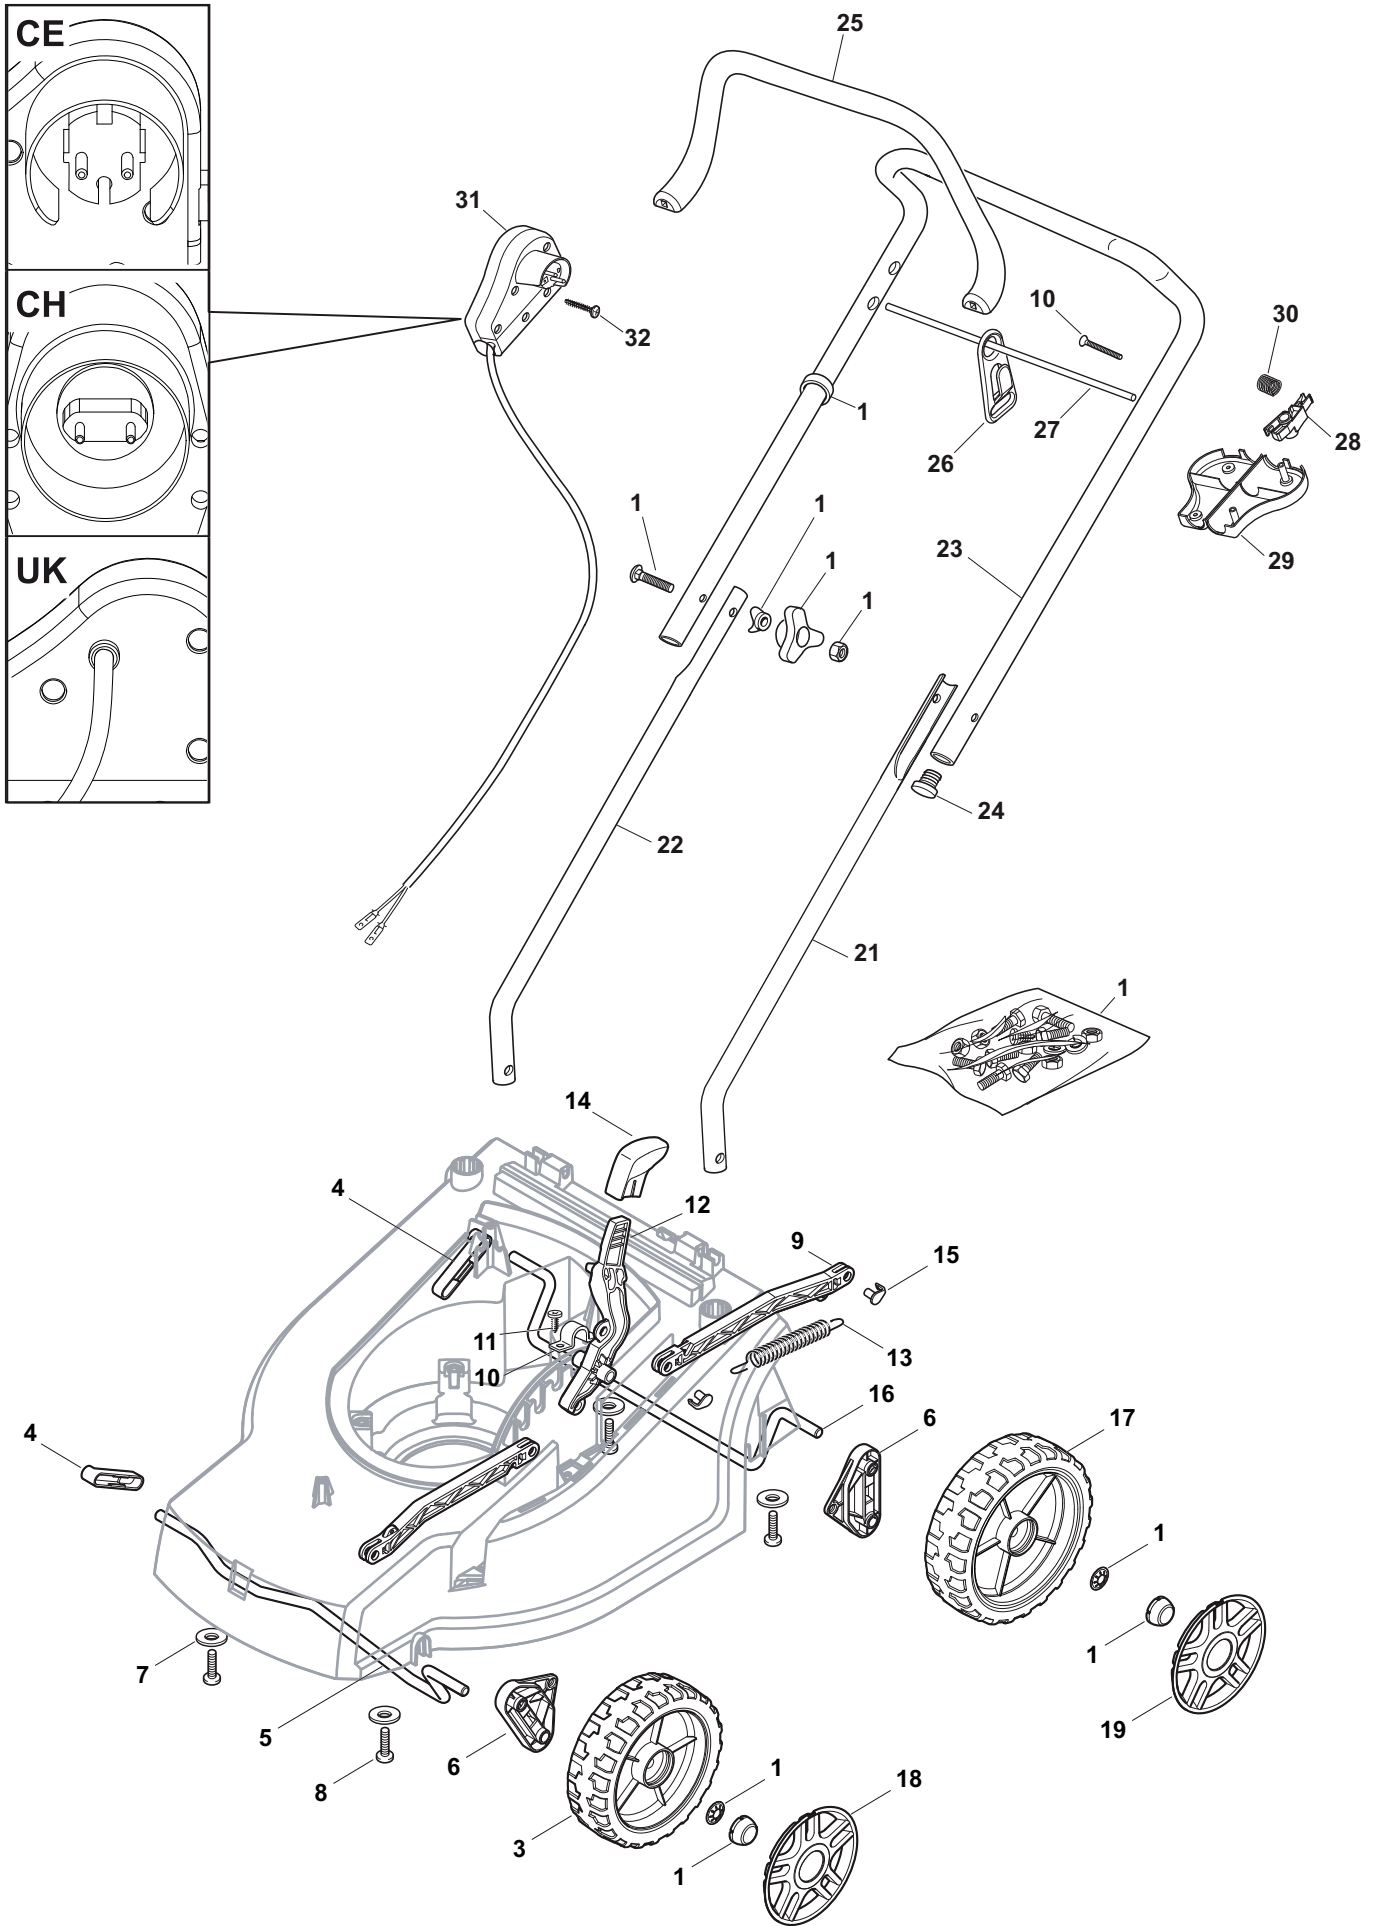

POS	PART. NO	Q.ty	DESCRIPTION	DESCRIZIONE	BESCHREIBUNG	DESCRIPTION	REMARKS
1	381008756/0	1	Outfit, Screws	Dotazione Viteria	Dotation Visserie	Satz, Schrauben	Black
1	381008757/0	1	Outfit, Screws	Dotazione Viteria	Dotation Visserie	Satz, Schrauben	Yellow
3	322686102/0	2	Wheel Ø 150	Ruota Ø 150	Roue Ø 150	Rad Ø 150	
4	322545220/0	2	Plate	Piastrina	Plaquette	Plättchen	
5	122033420/0	1	Axle, Front Wheels	Asse Ruote Anteriori	Axe Roues Avant	Achse, Vorderrad	
6	322545221/0	2	Plate	Piastrina	Plaquette	Plättchen	
7	112523050/0	4	Washer	Rosetta	Rondelle	Scheibe	
8	112728705/0	4	Screw	Vite	Vis	Schraube	
9	322869669/0	2	Rod, Height Adjustment Control	Asta Comando Regolazione Altezza	Tige Commande Reglage Hauteur	Stange, Höheverstellung	
10	325547049/0	1	Plate	Piastrina	Plaquette	Plättchen	
11	112728701/0	2	Screw	Vite	Vis	Schraube	
12	322321528/0	1	Lever, Height Adjustment	Leva Regolazione Altezza	Levier Reglage Hauteur	Hebel, Höneverstellung	
13	122450425/0	1	Spring	Molla	Ressort	Feder	
14	322399827/0	1	Knob	Manopolina	Poignée	Griff	
15	122524338/0	4	Pin	Perno	Pivot	Bolzen	
16	122033421/0	1	Axle, Rear Wheels	Asse Ruote Posteriore	Axe Roues Arriere	Achse, Hinterrad	
17	322686103/0	2	Wheel Ø 165	Ruota Ø 165	Roue Ø 165	Rad Ø 165	
18	322110665/0	2	Hub Cap Grey	Coprimozzo Grigio	Couvre-Moyeu Gris	Radkappe Grau	
19	322110491/2	2	Hub Cap Grey	Coprimozzo Grigio	Couvre-Moyeu Gris	Radkappe Grau	
21	381006940/2	1	Handle, L Lower	Manico, Parte Inf Sx	Mancheron, Partie Inferieure G	Holm, Linke Unterteil	
22	381006939/2	1	Handle, R Lower	Manico, Parte Inf Dx	Mancheron, Partie Inferieure	Holm, Rechte Unterteil	
23	381006941/4	1	Handle, Upper Part	Manico, Parte Sup	Mancheron, Partie Superieure	Holm, Oberteil	
24	118566116/0	2	Cap	Puntale	Bouchon	Gummistopfen	
25	322322880/1	1	Lever, Engine Brake Black	Leva Freno Motore Nero	Levier Frein Moteur Noir	Hebel, Motorbremse Schwarz	Black
25	322322882/1	1	Lever, Engine Brake Red	Leva Freno Motore, Rosso	Levier Frein Moteur Rouge	Hebel, Motorbremse, Rot	Red
25	322322883/1	1	Lever, Engine Brake Yellow	Leva Freno Motore, Giallo	Levier Frein Moteur Jaune	Hebel, Motorbremse, Gelb	Yellow
26	322195101/4	1	Fairlead	Fermacavo	Fixation Cable	Kabelbefestigung	
27	122010250/0	1	Rod, Fairlead Bearing	Asta Aggancio Fermacavo	Tige Support Serrecable	Stange, Kabelhalter	
28	322230350/1	1	Fulcrum Pin	Perno Fulcro	Pivot	Gelenkpunkt	
29	322785144/1	1	Support	Supporto	Support	Halter	
30	122450115/0	1	Spring	Molla	Ressort	Feder	
31	381600503/4	1	Dead Hand Switch	Salvamotore	Int. Main Morte	Tot Manschalter	CE
31	381600504/4	1	Dead Hand Switch	Salvamotore	Int. Main Morte	Tot Manschalter	CH
31	381600505/4	1	Dead Hand Switch	Salvamotore	Int. Main Morte	Tot Manschalter	UK
32	112728701/0	4	Screw	Vite	Vis	Schraube