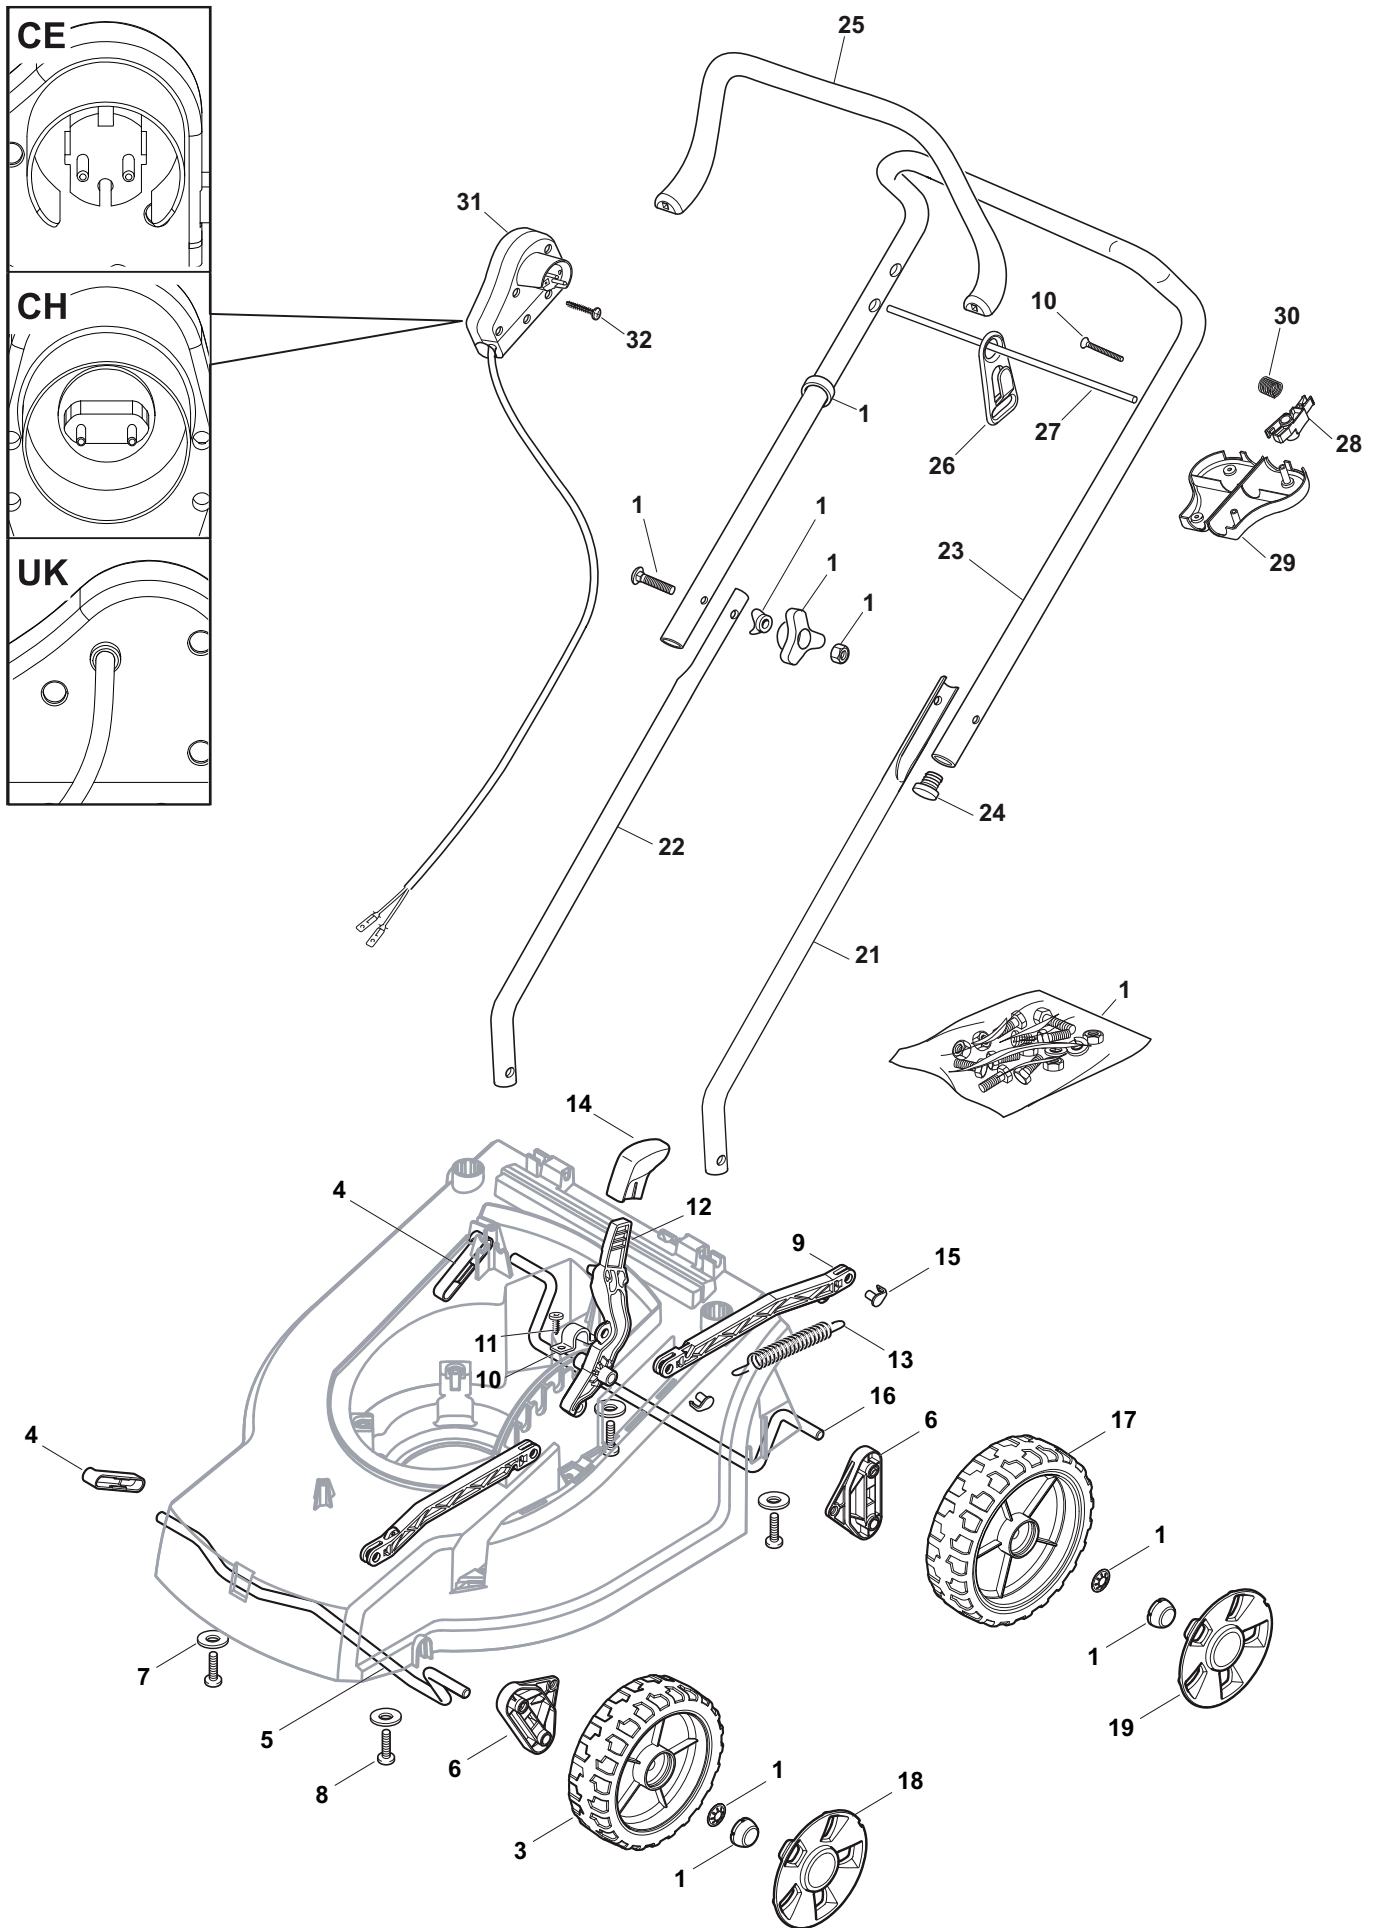

POS	PART. NO	Q.ty	DESCRIPTION	DESCRIZIONE	BESCHREIBUNG	DESCRIPTION	REMARKS
1	381008756/0	1	Outfit, Screws	Dotazione Viteria	Dotation Visserie	Satz, Schrauben	Black
1	381008757/0	1	Outfit, Screws	Dotazione Viteria	Dotation Visserie	Satz, Schrauben	Yellow
3	322686102/0	2	Wheel Ø 150	Ruota Ø 150	Roue Ø 150	Rad Ø 150	
4	322545220/0	2	Plate	Piastrina	Plaquette	Plättchen	
5	122033420/0	1	Axle, Front Wheels	Asse Ruote Anteriori	Axe Roues Avant	Achse, Vorderrad	
6	322545221/0	2	Plate	Piastrina	Plaquette	Plättchen	
7	112523050/0	4	Washer	Rosetta	Rondelle	Scheibe	
8	112728705/0	4	Screw	Vite	Vis	Schraube	
9	322869669/0	2	Rod, Height Adjustment Control	Asta Comando Regolazione Altezza	Tige Commande Reglage Hauteur	Stange, Höheverstellung	
10	325547049/0	1	Plate	Piastrina	Plaquette	Plättchen	
11	112728701/0	2	Screw	Vite	Vis	Schraube	
12	322321528/0	1	Lever, Height Adjustment	Leva Regolazione Altezza	Levier Reglage Hauteur	Hebel, Höneverstellung	
13	122450425/0	1	Spring	Molla	Ressort	Feder	
14	322399827/0	1	Knob	Manopolina	Poignée	Griff	
15	122524338/0	4	Pin	Perno	Pivot	Bolzen	
16	122033421/0	1	Axle, Rear Wheels	Asse Ruote Posteriore	Axe Roues Arriere	Achse, Hinterrad	
17	322686103/0	2	Wheel Ø 165	Ruota Ø 165	Roue Ø 165	Rad Ø 165	
18	322110685/0	2	Hub Cap Grey	Coprimozzo Grigio	Couvre-Moyeu Gris	Radkappe Grau	
19	322110696/0	2	Hub Cap Grey	Coprimozzo Grigio	Couvre-Moyeu Gris	Radkappe Grau	
21	381006940/2	1	Handle, L Lower	Manico, Parte Inf Sx	Mancheron, Partie Inferieure G	Holm, Linke Unterteil	
22	381006939/2	1	Handle, R Lower	Manico, Parte Inf Dx	Mancheron, Partie Inferieure	Holm, Rechte Unterteil	
23	381006941/4	1	Handle, Upper Part	Manico, Parte Sup	Mancheron, Partie Superieure	Holm, Oberteil	
24	118566116/0	2	Cap	Puntale	Bouchon	Gummistopfen	
25	322322880/1	1	Lever, Engine Brake Black	Leva Freno Motore Nero	Levier Frein Moteur Noir	Hebel, Motorbremse Schwarz	Black
25	322322882/1	1	Lever, Engine Brake Red	Leva Freno Motore, Rosso	Levier Frein Moteur Rouge	Hebel, Motorbremse, Rot	Red
25	322322883/1	1	Lever, Engine Brake Yellow	Leva Freno Motore, Giallo	Levier Frein Moteur Jaune	Hebel, Motorbremse, Gelb	Yellow
26	322195101/4	1	Fairlead	Fermacavo	Fixation Cable	Kabelbefestigung	
27	122010250/0	1	Rod, Fairlead Bearing	Asta Aggancio Fermacavo	Tige Support Serrecable	Stange, Kabelhalter	
28	322230350/1	1	Fulcrum Pin	Perno Fulcro	Pivot	Gelenkpunkt	
29	322785144/1	1	Support	Supporto	Support	Halter	
30	122450115/0	1	Spring	Molla	Ressort	Feder	
31	381600503/4	1	Dead Hand Switch	Salvatore	Int. Main Morte	Tot Manschalter	CE
31	381600504/4	1	Dead Hand Switch	Salvatore	Int. Main Morte	Tot Manschalter	CH
31	381600505/4	1	Dead Hand Switch	Salvatore	Int. Main Morte	Tot Manschalter	UK
32	112728701/0	4	Screw	Vite	Vis	Schraube