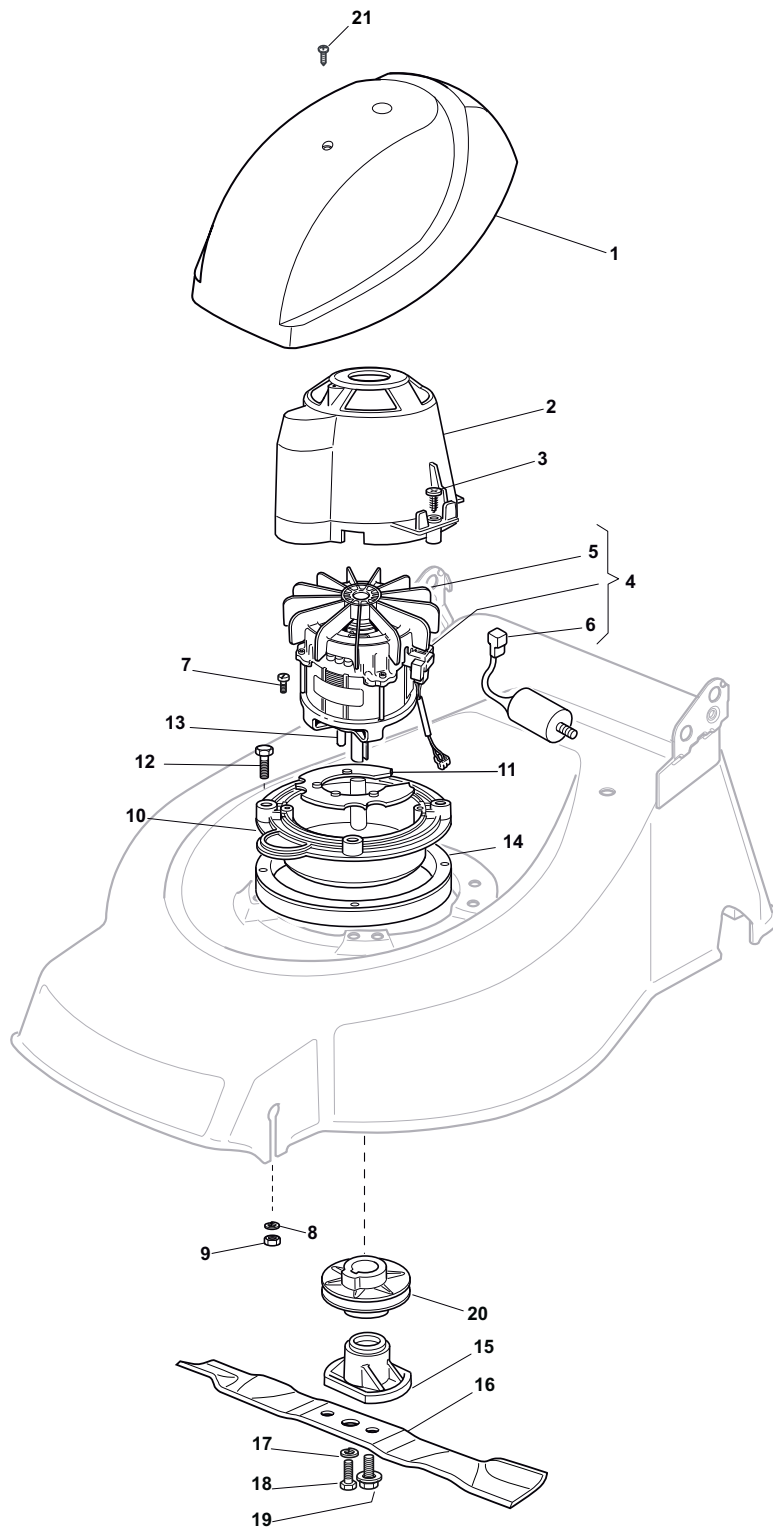

POS	PART. NO	Q.ty	DESCRIPTION	DESCRIZIONE	DESCRIPTION	BESCHREIBUNG	REMARKS
1	22055058/0	1	Cover	Capottina	Capot	Haube	
2	22785210/0	1	Support, Cover	Supporto Capottina	Support Capot	Halter, Haube	
3	12728710/0	4	Screw	Vite	Vis	Schraube	
4	118563641/1	1	Motor Atb	Motore Atb	Moteur Atb	Motor Atb	(1800W)
5	18740054/0	1	Fan Motor Atb	Ventola Per Motore Atb	Ventilateur Moteur Atb	Lüfter Motor Atb	
6	18222039/0	1	Condenser 25 µf	Condensatore 25 µf	Condenseur 25 µf	Kondensator 25 µf	
7	12735410/0	4	Screw	Vite	Vis	Schraube	
8	12583500/0	4	Grower	Grower	Grower	Federring	
9	12293200/0	4	Nut	Dado	Ecrou	Mutter	
10	322207211/4	1	Flange	Flangia	Bride	Flansch	
11	322720360/2	1	Ventilation Screen	Schermo	Ecran Ventilation	Lüftungschirm	
12	12691800/0	4	Screw	Vite	Vis	Schraube	
13	12139440/0	1	Feather	Linguetta	Clavette	Keil	
14	22170960/1	1	Spacer	Distanziale	Entretoise	Distanzring	
15	322463186/3	1	Hub	Mozzo	Moyeu	Halter	
16	81004346/3	1	Blade Standard	Coltello Standard	Lame Standard	Messer Standard	
16	81004397/0	1	Blade Winged	Coltello Alettato	Lame Ailette	Messer Flügel	
17	12583500/0	2	Grower	Grower	Grower	Federring	
18	12793101/0	2	Screw	Vite	Vis	Schraube	
19	381004352/1	1	Screw	Vite	Vis	Schraube	
20	22601911/1	1	Pulley	Puleggia	Pouile	Riemenscheibe	
21	12728680/0	2	Screw	Vite	Vis	Schraube	