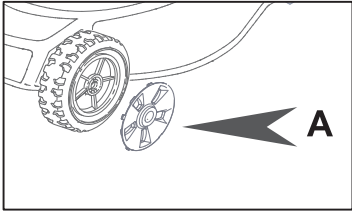

+

= A4

1 ← B

1

2

2

3

3

4

4

5

5

6

6

A →