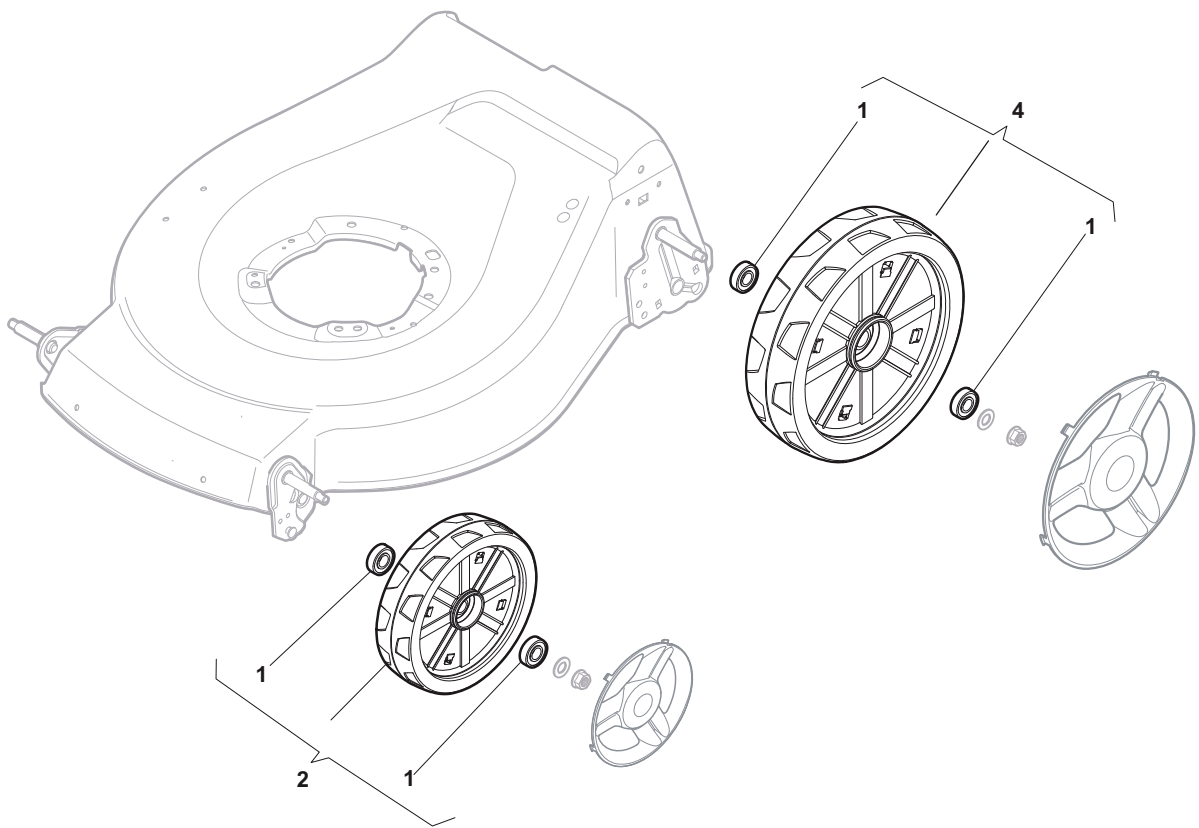

POS	PART. NO	Q.ty	DESCRIPTION	DESCRIZIONE	DESCRIPTION	BESCHREIBUNG	REMARKS
1	119216035/0	2	Bearing	Cuscinetto	Coussinet	Lager	
2	381007483/0	4	Wheel Ø 200	Ruota Ø 200	Roue Ø 200	Rad Ø 200	
4	381007478/0	4	Wheel Ø 280	Ruota Ø 280	Roue Ø 280	Rad Ø 280