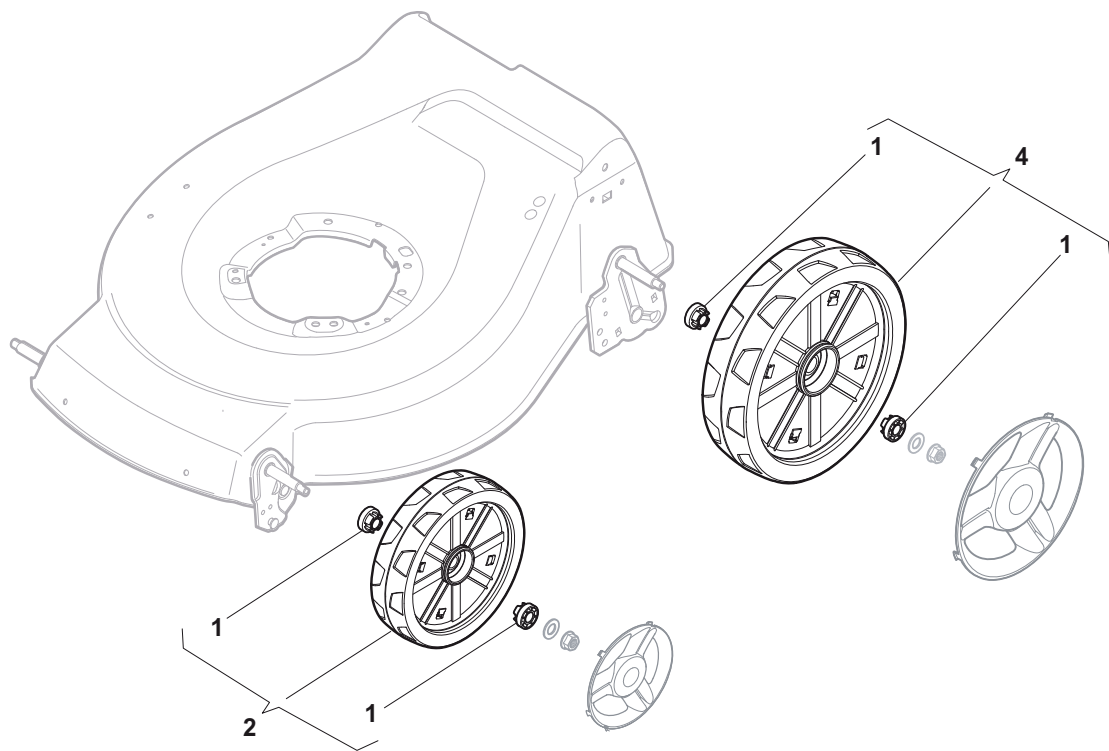

POS	PART. NO	Q.ty	DESCRIPTION	DESCRIZIONE	DESCRIPTION	BESCHREIBUNG	REMARKS
1	322042064/0	8	Bush	Bussola	Douille	Buchse	
2	381007481/0	4	Wheel Ø 200	Ruota Ø 200	Roue Ø 200	Rad Ø 200	
4	381007485/0	4	Wheel Ø 280	Ruota Ø 280	Roue Ø 280	Rad Ø 280