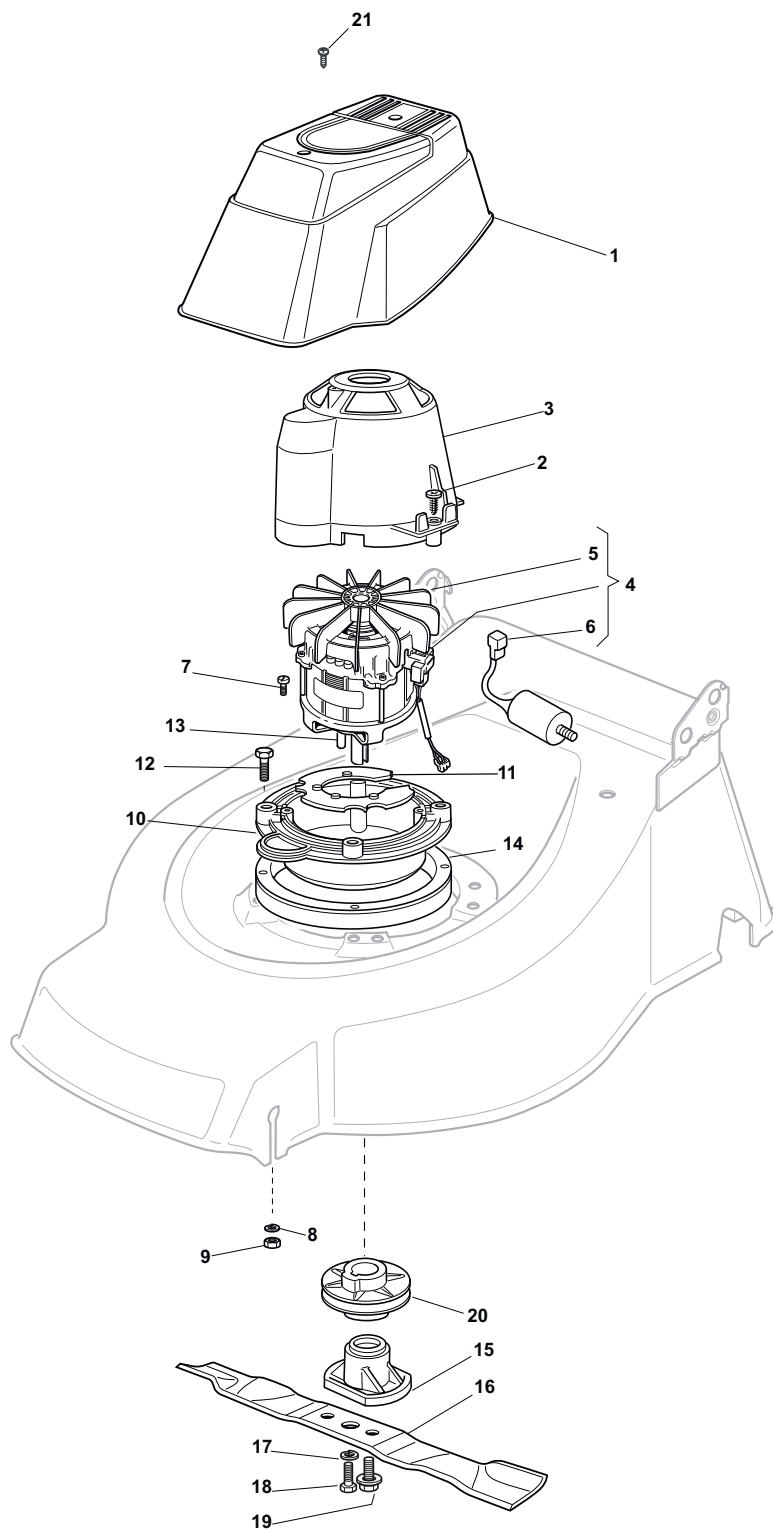

POS	PART. NO	Q.ty	DESCRIPTION	DESCRIZIONE	DESCRIPTION	BESCHREIBUNG	REMARKS
1	22055058/0	1	Cover	Capottina	Capot	Haube	
2	22785210/0	1	Support, Cover	Supporto Capottina	Support Capot	Halter, Haube	
3	12728710/0	4	Screw	Vite	Vis	Schraube	
4	118563641/1	1	Motor Atb	Motore Atb	Moteur Atb	Motor Atb	(1800W)
5	18740054/0	1	Fan Motor Atb	Ventola Per Motore Atb	Ventilateur Moteur Atb	Lüfter Motor Atb	
6	18222039/0	1	Condenser 25 µf	Condensatore 25 µf	Condenseur 25 µf	Kondensator 25 µf	
7	12735410/0	4	Screw	Vite	Vis	Schraube	
8	12583500/0	4	Grower	Grower	Grower	Federring	
9	12293200/0	4	Nut	Dado	Ecrou	Mutter	
10	322207211/4	1	Flange	Flangia	Bride	Flansch	
11	322720360/2	1	Ventilation Screen	Schermo	Ecran Ventilation	Lüftungschirm	
12	12691800/0	4	Screw	Vite	Vis	Schraube	
13	12139440/0	1	Feather	Linguetta	Clavette	Keil	
14	22170960/1	1	Spacer	Distanziale	Entretoise	Distanzring	
15	322463186/3	1	Hub	Mozzo	Moyeu	Halter	
16	81004346/3	1	Blade Standard	Coltello Standard	Lame Standard	Messer Standard	
16	81004397/0	1	Blade Winged	Coltello Alettato	Lame Ailette	Messer Flügel	
17	12583500/0	2	Grower	Grower	Grower	Federring	
18	12793101/0	2	Screw	Vite	Vis	Schraube	
19	381004352/1	1	Screw	Vite	Vis	Schraube	
20	22601911/1	1	Pulley	Puleggia	Pouile	Riemenscheibe	
21	12728680/0	2	Screw	Vite	Vis	Schraube	