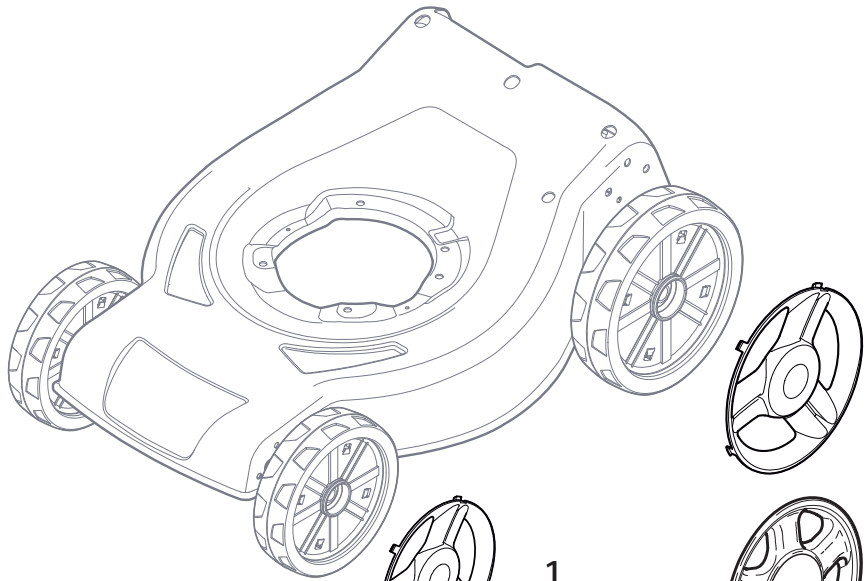

1 ← B

1

2

2

3

3

4

4

5

5

6

6

A →