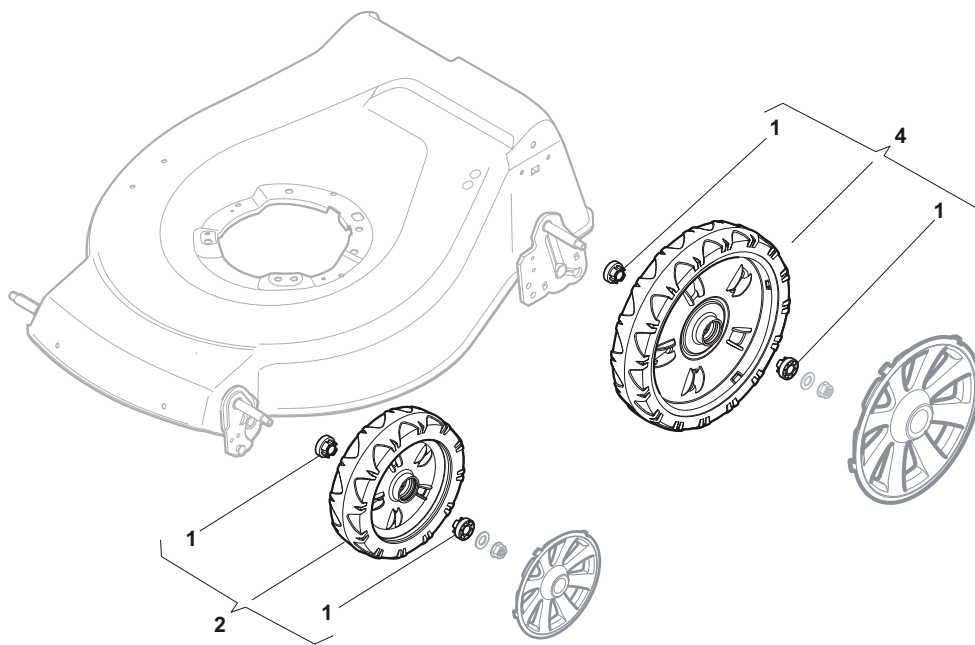

POS	PART. NO	Q.ty	DESCRIPTION	DESCRIZIONE	DESCRIPTION	BESCHREIBUNG	REMARKS
1	322042063/0	8	Bush	Bussola	Douille	Buchse	
2	381007435/0	4	Wheel Ø 200	Ruota Ø 200	Roue Ø 200	Rad Ø 200	
4	381007436/0	4	Wheel Ø 280	Ruota Ø 280	Roue Ø 280	Rad Ø 280