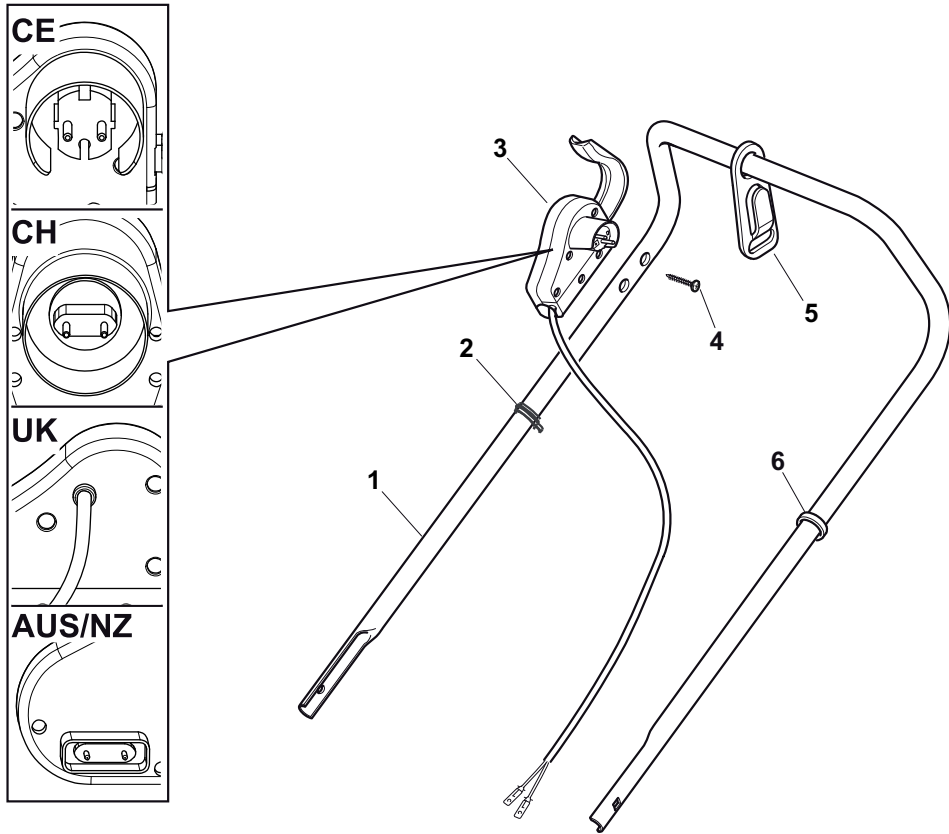

THIS INFORMATION IS NOT INTENDED FOR SALE OR RESALE, AND THIS NOTICE MUST REMAIN ON ALL COPIES.

POS	PART. NO	Q.ty	DESCRIPTION	DESCRIZIONE	DESCRIPTION	BESCHREIBUNG	REMARKS
1	12293200/0	4	Nut	Dado	Ecrou	Mutter	
2	12583500/0	4	Grower	Grower	Grower	Federring	
3	12523070/0	4	Washer	Rosetta	Rondelle	Scheibe	
4	22735547/0	4	Sector, Height Adjustment	Settore Regolazione Altezza	Secteur Reglage Hauteur	Sektor, Höheverstellung	
5	81005082/0	4	Support, Wheel	Supporto Ruota	Support Roue	Halter, Rad	Ø 190
5	81005084/0	4	Support, Wheel	Supporto Ruota	Support Roue	Halter, Rad	Ø 210
6	81003286/0	4	Lever, Height Adjustment	Leva Regolazione Altezza	Levier, Reglage Hauteur	Hebel, Höheverstellung	
7	22519811/0	4	Pin	Perno	Pivot	Bolzen	
8	81002907/1	1	Deck Yellow	Chassis Giallo	Châssis Jaune	Gehäuse Gelb	

POS	PART. NO	Q.ty	DESCRIPTION	DESCRIZIONE	DESCRIPTION	BESCHREIBUNG	REMARKS
10	12728530/0	3	Screw	Vite	Vis	Schraube	
11	22060220/0	1	Protection	Carter	Protection	Schutz	
15	322207219/1	1	Flange	Flangia	Bride	Flansch	
16	12792611/0	3	Screw	Vite	Vis	Schraube	
17	12523060/0	6	Washer	Rosetta	Rondelle	Scheibe	
18	12293201/0	3	Nut	Dado	Ecrou	Mutter	
21	81006667/0	1	Handle, Lower Part	Manico, Parte Inf	Mancheron, Partie Inferieure	Holm, Unterteil	
22	18566110/0	2	Cap	Puntale	Bouchon	Gummistopfen	
23	12818900/0	4	Screw	Vite	Vis	Schraube	
24	12155000/0	4	Nut	Dado	Ecrou	Mutter	
25	18203854/0	4	Protection	Cappuccio	Capuchon	Stecker	
26	12818900/0	4	Screw	Vite	Vis	Schraube	
27	12819202/0	2	Screw	Vite	Vis	Schraube	
28	22680006/1	4	Washer	Rosetta	Rondelle	Scheibe	
29	322399804/1	4	Knob	Manopolina	Poignée	Griff	
30	12293200/0	4	Nut	Dado	Ecrou	Mutter	
31	81006669/0	1	Handle, Middle Part	Manico, Parte Intermedia	Mancheron	Holm	
32	12819201/0	2	Screw	Vite	Vis	Schraube	
33	12760475/0	2	Screw	Vite	Vis	Schraube	
34	22551578/0	2	Plate	Piastrina	Plaquette	Plättchen	
35	12154330/0	2	Nut	Dado	Ecrou	Mutter	