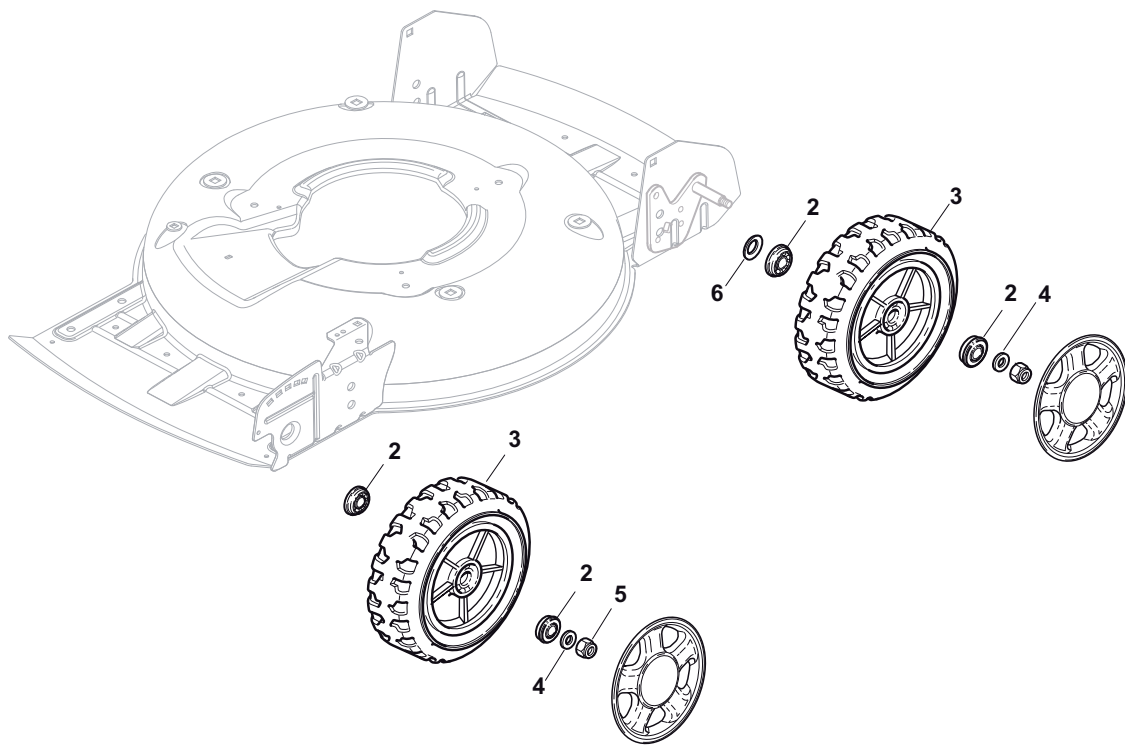

POS	PART. NO	Q.ty	DESCRIPTION	DESCRIZIONE	DESCRIPTION	BESCHREIBUNG	REMARKS
2	22122200/0	8	Bearing	Cuscinetto	Coussinet	Lager	
3	381007390/1	4	Wheel Ø 210	Ruota Ø 210	Roue Ø 210	Rad. Ø 210	
4	12521350/0	4	Washer	Rosetta	Rondelle	Scheibe	
5	12155000/0	4	Nut	Dado	Ecrou	Mutter	
6	12530150/0	2	Elastic Washer	Rosetta Elastica	Rondelle Elastique	Elastische Scheibe