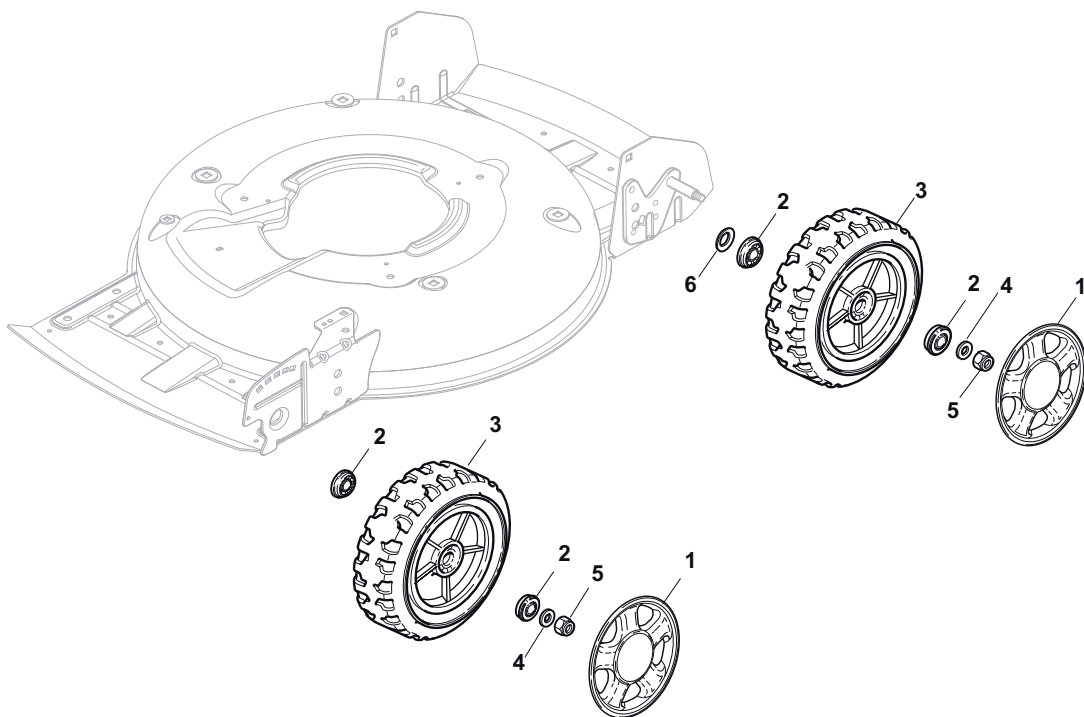

POS	PART. NO	Q.ty	DESCRIPTION	DESCRIZIONE	DESCRIPTION	BESCHREIBUNG	REMARKS
2	22122200/0	8	Bearing	Cuscinetto	Coussinet	Lager	
3	81007343/0	4	Wheel Ø 210	Ruota Ø 210	Roue Ø 210	Rad. Ø 210	
4	12521350/0	4	Washer	Rosetta	Rondelle	Scheibe	
5	12155000/0	4	Nut	Dado	Ecrou	Mutter	
6	12530150/0	2	Elastic Washer	Rosetta Elastica	Rondelle Elastique	Elastische Scheibe