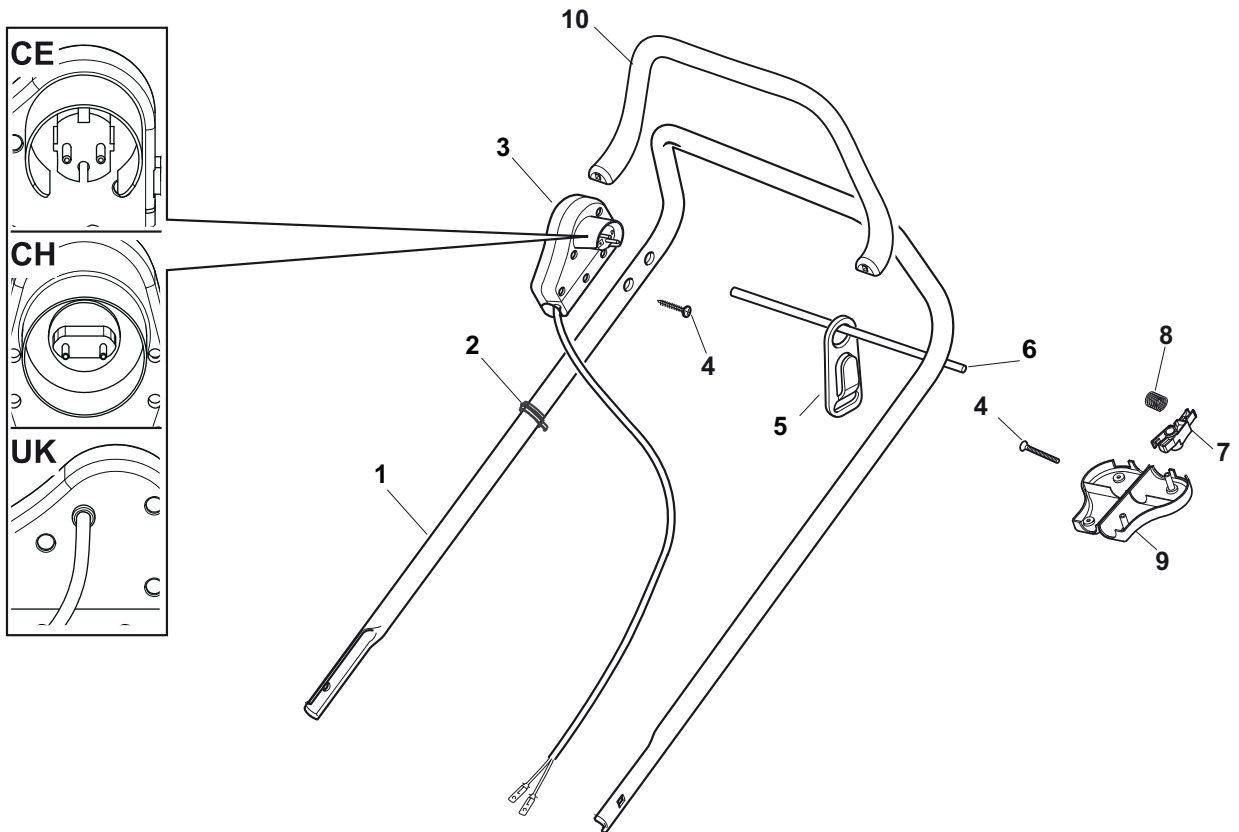

THIS INFORMATION IS NOT INTENDED FOR SALE OR RESALE, AND THIS NOTICE MUST REMAIN ON ALL COPIES.

POS	PART. NO	Q.ty	DESCRIPTION	DESCRIZIONE	DESCRIPTION	BESCHREIBUNG	REMARKS
1	12293200/0	4	Nut	Dado	Ecrou	Mutter	
2	12583500/0	4	Grower	Grower	Grower	Federring	
3	12523070/0	4	Washer	Rosetta	Rondelle	Scheibe	
4	22735547/0	4	Sector, Height Adjustment	Settore Regolazione Altezza	Secteur Reglage Hauteur	Sektor, Höheverstellung	
5	81005082/0	4	Support, Wheel	Supporto Ruota	Support Roue	Halter, Rad	Ø 190
5	81005084/0	4	Support, Wheel	Supporto Ruota	Support Roue	Halter, Rad	Ø 210
6	81003286/0	4	Lever, Height Adjustment	Leva Regolazione Altezza	Levier, Reglage Hauteur	Hebel, Höheverstellung	
7	22519811/0	4	Pin	Perno	Pivot	Bolzen	
8	81002907/1	1	Deck Yellow	Chassis Giallo	Châssis Jaune	Gehäuse Gelb	

POS	PART. NO	Q.ty	DESCRIPTION	DESCRIZIONE	DESCRIPTION	BESCHREIBUNG	REMARKS
1	81007017/2	1	Handle, Upper Part	Manico, Parte Sup	Mancheron, Partie Superi	Holm, Oberteil	
2	22192000/1	2	Anchor Clamp	Fascetta	Collier Ancrage	Bowdenzughalter	
3	81600500/1	1	Dead Hand Switch	Salvatore	Int. Main Morte	Tot Manschalter	CE
3	81600501/1	1	Dead Hand Switch	Salvatore	Int. Main Morte	Tot Manschalter	CH
3	81600502/1	1	Dead Hand Switch	Salvatore	Int. Main Morte	Tot Manschalter	UK
3	18710628/0	1	Dead Hand Switch	Salvatore	Int. Main Morte	Tot Manschalter	AUS/NZ
4	12728701/0	2	Screw	Vite	Vis	Schraube	
5	322195101/4	1	Fairlead	Fermacavo	Fixation Cable	Kabelbefestigung	
6	22192151/0	1	Fairlead	Fermacavo	Fixation Cable	Kabelbefestigung	