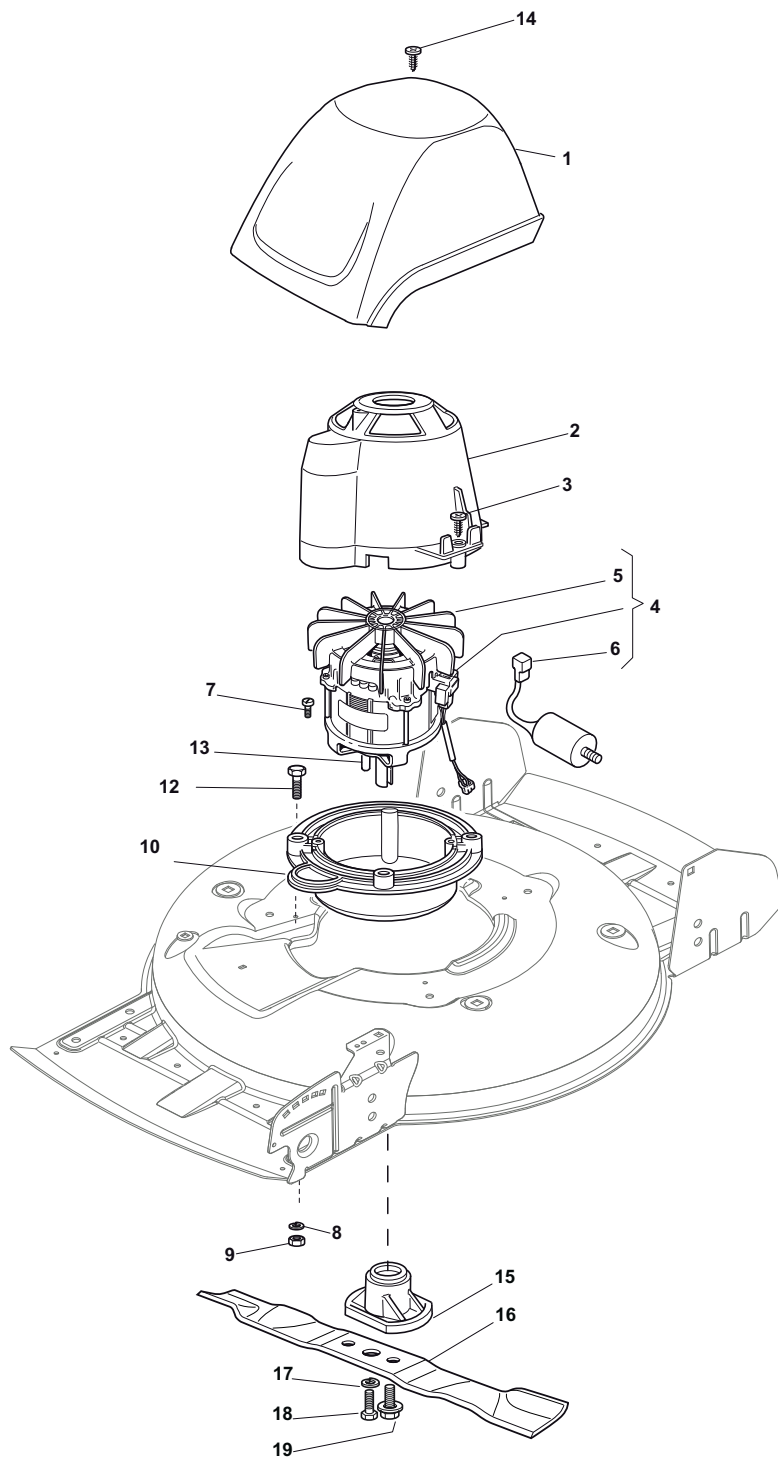

POS	PART. NO	Q.ty	DESCRIPTION	DESCRIZIONE	DESCRIPTION	BESCHREIBUNG	REMARKS
2	22122200/0	8	Bearing	Cuscinetto	Coussinet	Lager	
3	81007343/0	4	Wheel Ø 210	Ruota Ø 210	Roue Ø 210	Rad. Ø 210	
4	12521350/0	4	Washer	Rosetta	Rondelle	Scheibe	
5	12155000/0	4	Nut	Dado	Ecrou	Mutter	
6	12530150/0	2	Elastic Washer	Rosetta Elastica	Rondelle Elastique	Elastische Scheibe	

POS	PART. NO	Q.ty	DESCRIPTION	DESCRIZIONE	DESCRIPTION	BESCHREIBUNG	REMARKS
2	22122200/0	8	Bearing	Cuscinetto	Coussinet	Lager	
3	381007390/1	4	Wheel Ø 210	Ruota Ø 210	Roue Ø 210	Rad. Ø 210	
4	12521350/0	4	Washer	Rosetta	Rondelle	Scheibe	
5	12155000/0	4	Nut	Dado	Ecrou	Mutter	
6	12530150/0	2	Elastic Washer	Rosetta Elastica	Rondelle Elastique	Elastische Scheibe	

1

2

3

4

5

6

7

8

POS	PART. NO	Q.ty	DESCRIPTION	DESCRIZIONE	DESCRIPTION	BESCHREIBUNG	REMARKS
1	322055053/1	1	Cover	Capottina	Capot	Haube	
2	122785061/0	1	Support, Cover	Supporto Capottina	Support Capot	Halter, Haube	
3	112728710/0	4	Screw	Vite	Vis	Schraube	
4	118563605/0	1	Motor ATB	Motore ATB	Moteur ATB	Motor ATB	
5	118740054/0	1	Fan Motor Atb	Ventola Per Motore Atb	Ventilateur Moteur Atb	Lüfter Motor Atb	
6	118222045/0	1	Condenser 16 µf	Condensatore 16 µf	Condenseur 16 µf	Kondensator 16 µf	
7	112735410/0	4	Screw	Vite	Vis	Schraube	
8	112583500/0	4	Grower	Grower	Grower	Federring	
9	112293200/0	4	Nut	Dado	Ecrou	Mutter	
10	322207216/0	1	Flange	Flangia	Bride	Flansch	
11	122720360/1	1	Fan	Ventola	Ventilateur	Lüfter	
12	112793701/0	4	Screw	Vite	Vis	Schraube	
13	112139440/0	1	Feather	Linguetta	Clavette	Keil	
14	112728680/0	2	Screw	Vite	Vis	Schraube	
15	322463186/3	1	Hub	Mozzo	Moyeu	Nabe	
16	181004146/0	1	Blade Standard	Coltello Standard	Lame Standard	Messer Standard	
17	112583500/0	2	Grower	Grower	Grower	Federring	
18	112793101/0	2	Screw	Vite	Vis	Schraube	
19	381004352/1	1	Screw	Vite	Vis	Schraube	