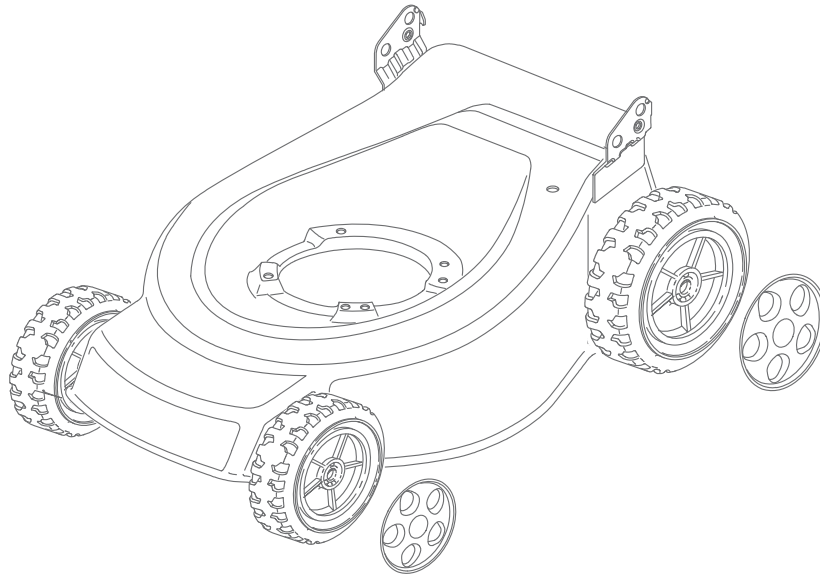

1

2

3

4

5

6

7

8

POS	PART. NO	Q.ty	DESCRIPTION	DESCRIZIONE	DESCRIPTION	BESCHREIBUNG	REMARKS
1	22110252/1	4	Hub Cap White	Coprимozzo Bianco	Couvre-Moyeu Blanc	Radkappe	
1	22110254/1	4	Hub Cap Yellow	Coprимozzo Giallo	Couvre-Moyeu Jaune	RadkappeGelbe	
1	22110255/1	4	Hub Cap Red	Coprимozzo Rosso	Couvre-Moyeu Rouge	Radkappe Rot	
2	22110344/0	4	Hub Cap White	Coprимozzo Bianco	Couvre-Moyeu Blanc	Radkappe	
2	22110395/0	4	Hub Cap Grey	Coprимozzo Grigio	Couvre-Moyeu	Radkappe	
3	22110347/0	4	Hub Cap Grey	Coprимozzo Grigio	Couvre-Moyeu	Radkappe	
4	22110381/0	4	Hub Cap Grey	Coprимozzo Grigio	Couvre-Moyeu	Radkappe	
5	22110416/0	4	Hub Cap Grey	Coprимozzo Grigio	Couvre-Moyeu	Radkappe	
6	22110491/0	4	Hub Cap Grey	Coprимozzo Grigio	Couvre-Moyeu	Radkappe	
7	22110493/0	4	Hub Cap Grey	Coprимozzo Grigio	Couvre-Moyeu	Radkappe	
8	22110495/0	4	Hub Cap Grey	Coprимozzo Grigio	Couvre-Moyeu	Radkappe