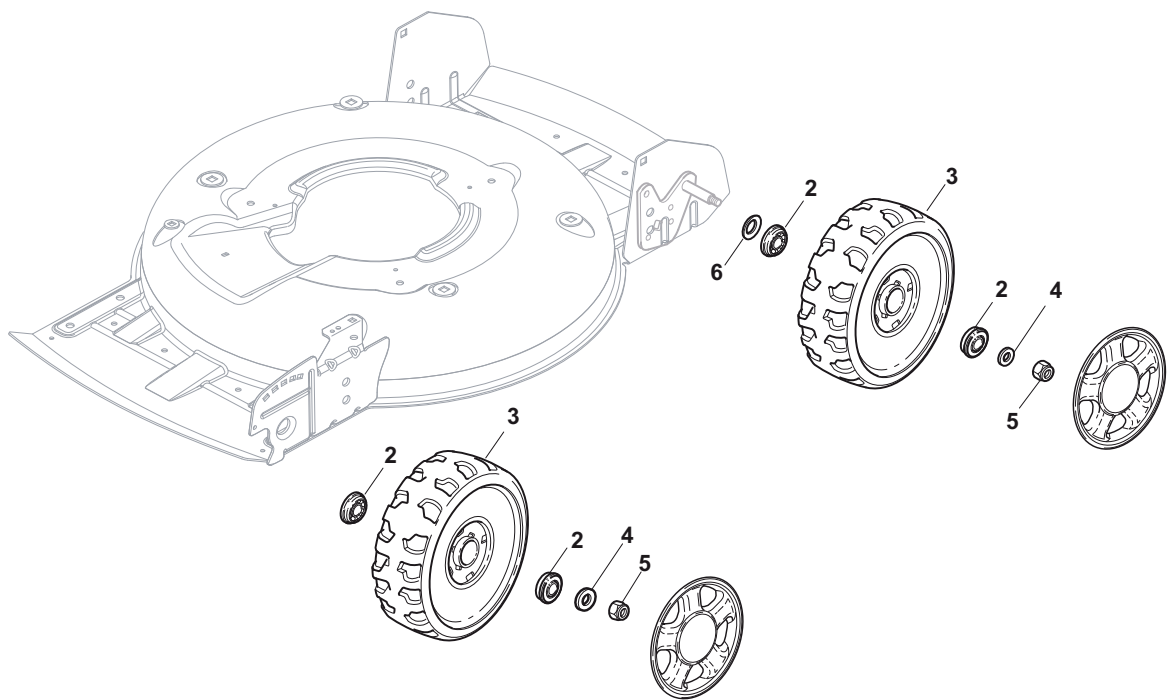

POS	PART. NO	Q.ty	DESCRIPTION	DESCRIZIONE	DESCRIPTION	BESCHREIBUNG	REMARKS
2	22122200/0	8	Bearing	Cuscinetto	Coussinet	Lager	
3	22686092/0	4	Wheel Ø 190	Ruota Ø 190	Roue Ø 190	Rad Ø 190	
4	12521350/0	4	Washer	Rosetta	Rondelle	Scheibe	
5	12155000/0	4	Nut	Dado	Ecrou	Mutter	
6	22170622/0	4	Spacer	Distanziale	Entretoise	Distanzring