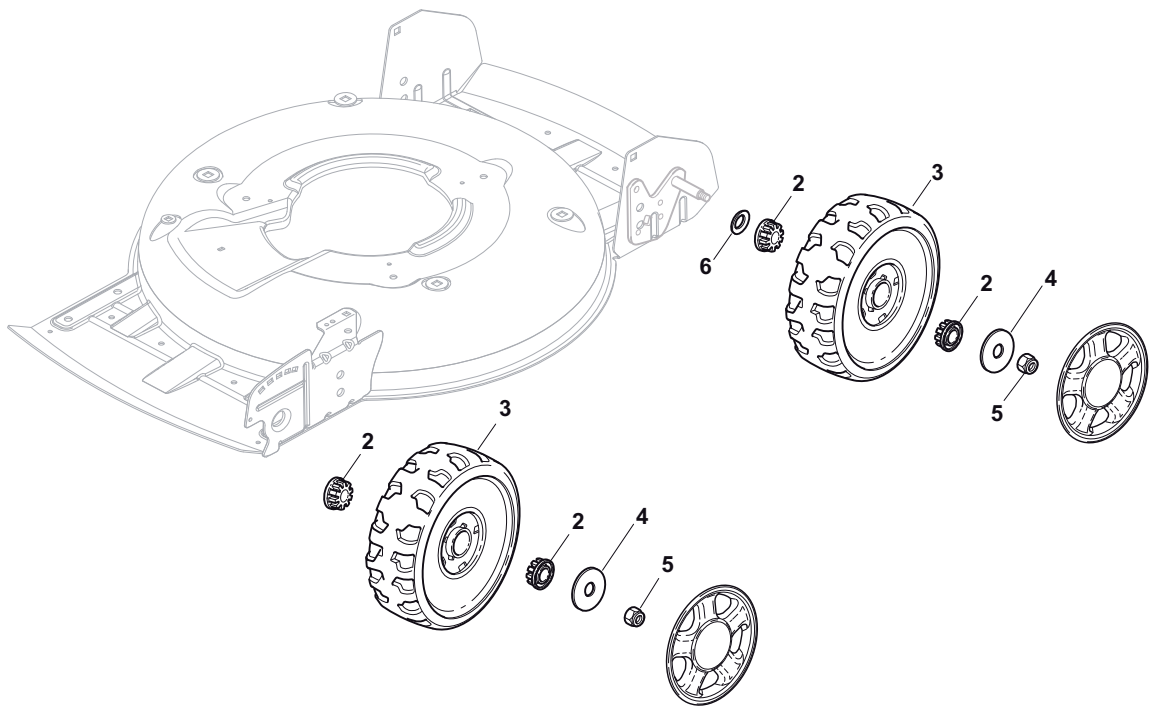

POS	PART. NO	Q.ty	DESCRIPTION	DESCRIZIONE	DESCRIPTION	BESCHREIBUNG	REMARKS
2	22034508/0	8	Bush	Bussola	Douille	Buchse	
3	22686092/0	4	Wheel Ø 190	Ruota Ø 190	Roue Ø 190	Rad Ø 190	
4	12523060/0	4	Washer	Rosetta	Rondelle	Scheibe	
5	12155000/0	4	Nut	Dado	Ecrou	Mutter	
6	22170622/0	4	Spacer	Distanziale	Entretoise	Distanzring