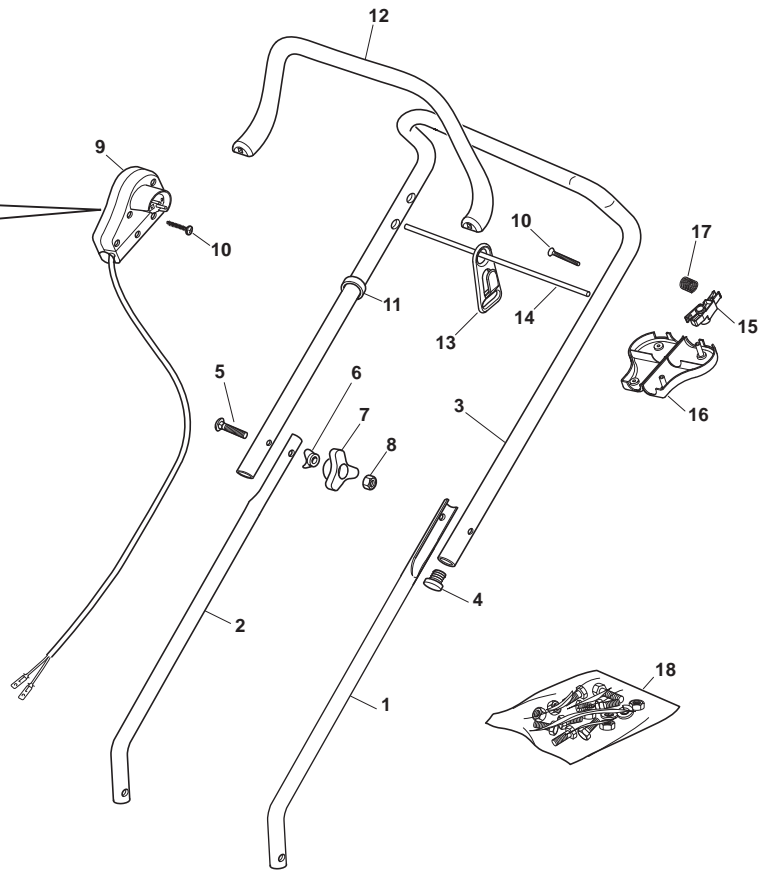

POS	PART. NO	Q.ty	DESCRIPTION	DESCRIZIONE	DESCRIPTION	BESCHREIBUNG	REMARKS
1	381006940/2	1	Handle, L Lower	Manico, Parte Inf Sx	Mancheron, Partie Inferieure G	Holm, Linke Unterteil	
2	381006939/2	1	Handle, R Lower	Manico, Parte Inf Dx	Mancheron, Partie Inferieure D	Holm, Rechte Unterteil	
3	81006941/4	1	Handle, Upper Part	Manico, Parte Sup	Mancheron, Partie Sup.	Holm, Oberteil	
4	18566112/0	2	Cap	Puntale	Bouchon	Gummistopfen	
5	12819120/0	2	Screw	Vite	Vis	Schraube	
6	22680006/1	2	Washer	Rosetta	Rondelle	Scheibe	
7	22399900/0	2	Knob	Manopolina	Poignée	Griff	
8	12293200/0	2	Nut	Dado	Ecrou	Mutter	
9	381600500/2	1	Dead Hand Switch	Salvatore	Int. Main Morte	Tot Manschalter	CE
9	381600501/2	1	Dead Hand Switch	Salvatore	Int. Main Morte	Tot Manschalter	UK
9	381600502/2	1	Dead Hand Switch	Salvatore	Int. Main Morte	Tot Manschalter	CH
10	12728701/0	2	Screw	Vite	Vis	Schraube	
11	22192000/1	1	Anchor Clamp	Fascetta	Collier Ancrage	Bowdenzughalter	
12	22192151/0	1	Fairlead	Fermacavo	Fixation Cable	Kabelbefestigung	
13	81008669/0	1	Outfit, Screws	Dotazione Viteria	Dotation Visserie	Satz, Schrauben	
17	322195101/4	1	Anchor Clamp	Fascetta	Collier Ancrage	Bowdenzughalter	