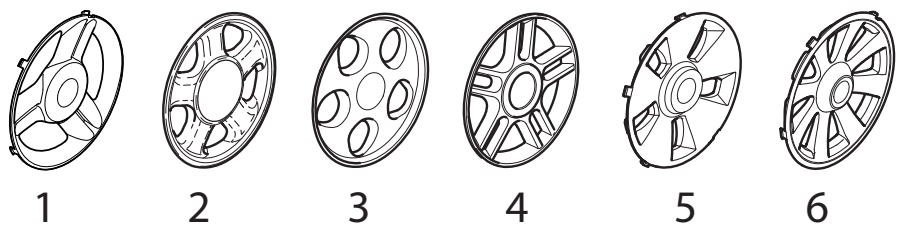

POS	PART. NO	Q.ty	DESCRIPTION	DESCRIZIONE	DESCRIPTION	BESCHREIBUNG	REMARKS
1	322042064/0	4	Bush	Bussola	Douille	Büchse	
2	381007481/1	2	Wheel Ø 200	Ruota Ø 200	Roue Ø 200	Rad Ø 200	

POS	PART. NO	Q.ty	DESCRIPTION	DESCRIZIONE	DESCRIPTION	BESCHREIBUNG	REMARKS
1	119216035/0	4	Bearing	Cuscinetto	Coussinet	Lager	
2	381007483/1	2	Wheel Ø 200	Ruota Ø 200	Roue Ø 200	Rad Ø 200	

POS	PART. NO	Q.ty	DESCRIPTION	DESCRIZIONE	DESCRIPTION	BESCHREIBUNG	REMARKS
1	322042064/0	8	Bush	Bussola	Douille	Büchse	
2	381007435/0	4	Wheel Ø 200	Ruota Ø 200	Roue Ø 200	Rad Ø 200	

POS	PART. NO	Q.ty	DESCRIPTION	DESCRIZIONE	DESCRIPTION	BESCHREIBUNG	REMARKS
1	119216035/0	8	Bearing	Cuscinetto	Coussinet	Lager	
2	381007416/1	4	Wheel Ø 200	Ruota Ø 200	Roue Ø 200	Rad Ø 200	