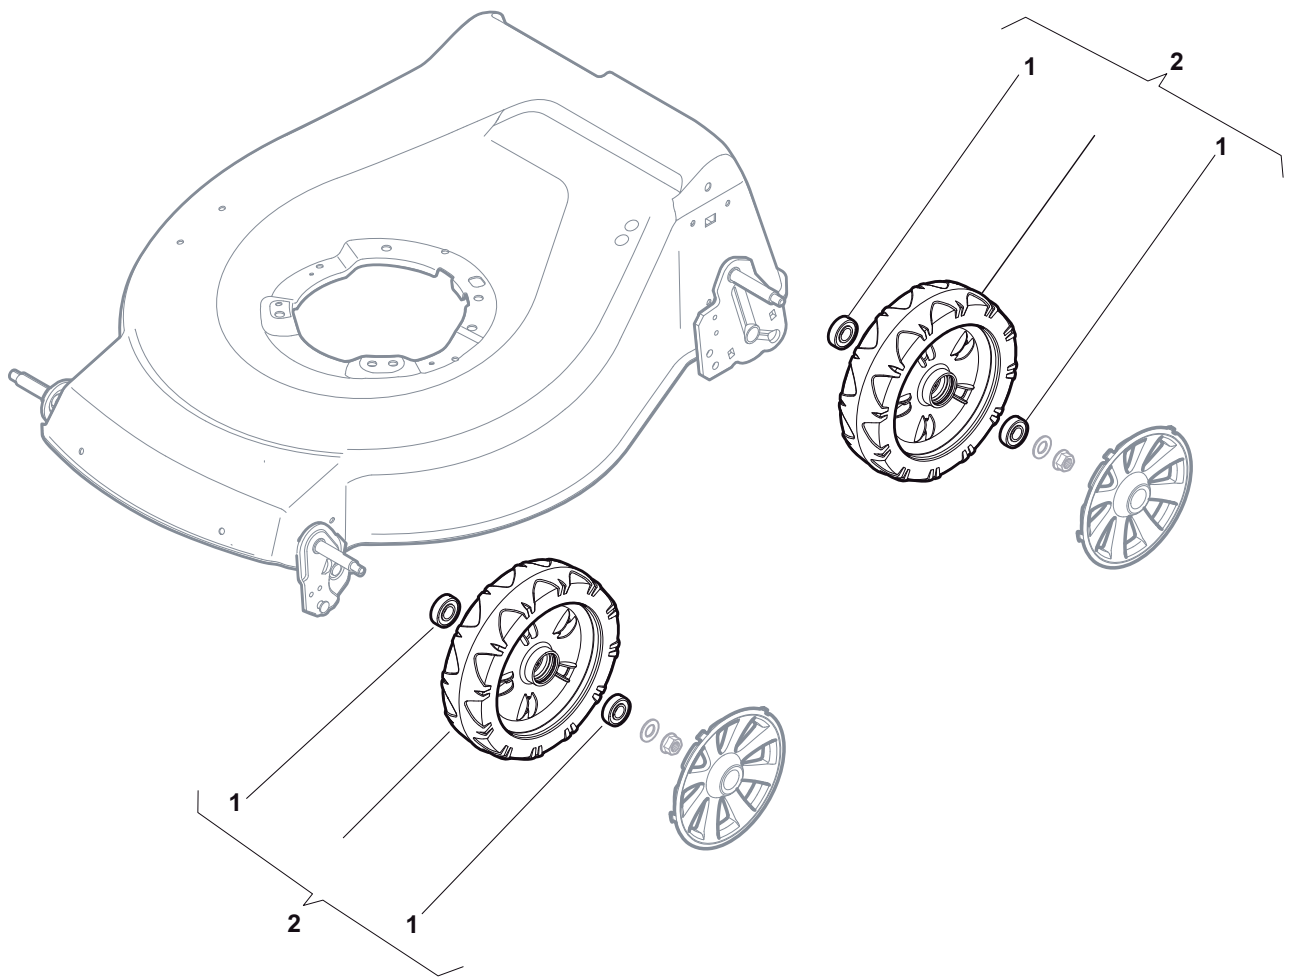

POS	PART. NO	Q.ty	DESCRIPTION	DESCRIZIONE	DESCRIPTION	BESCHREIBUNG	REMARKS
1	119216035/0	8	Bearing	Cuscinetto	Coussinet	Lager	
2	381007416/1	4	Wheel Ø 200	Ruota Ø 200	Roue Ø 200	Rad Ø 200