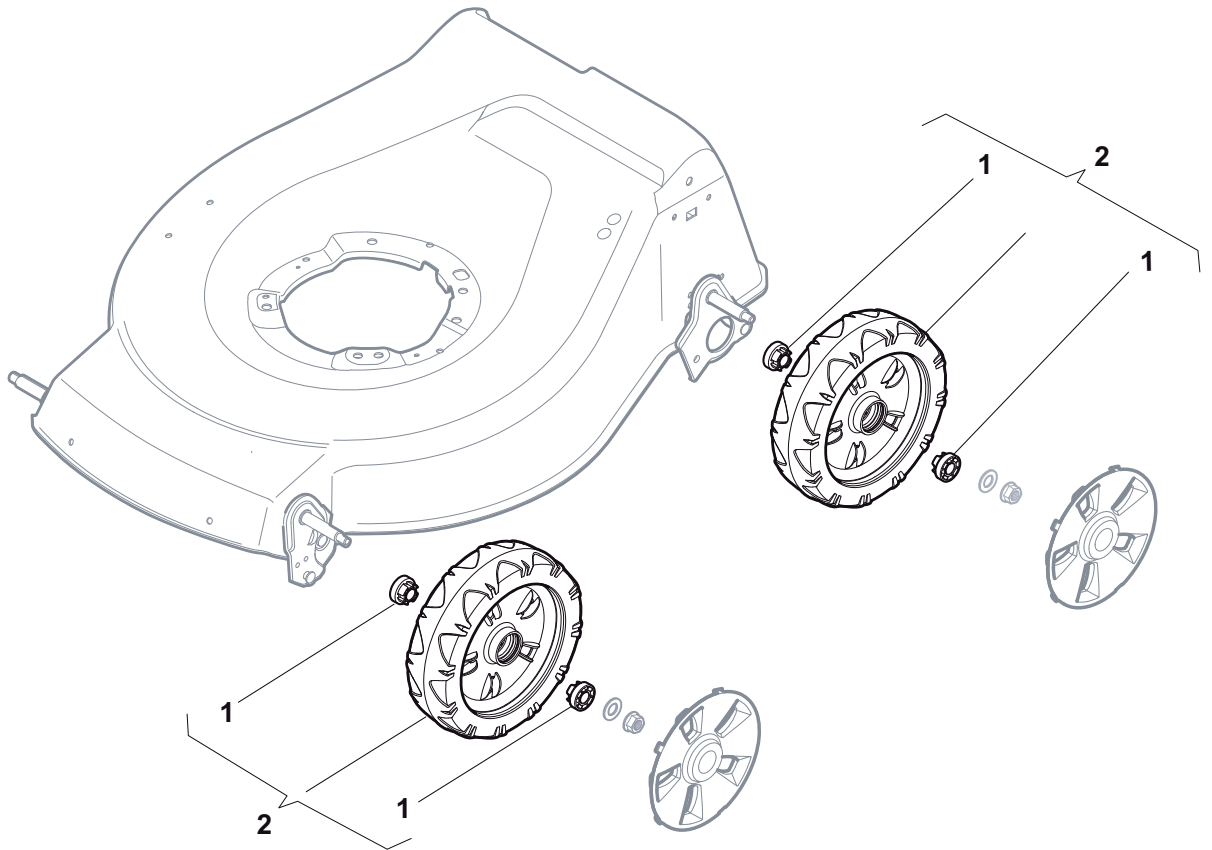

POS	PART. NO	Q.ty	DESCRIPTION	DESCRIZIONE	DESCRIPTION	BESCHREIBUNG	REMARKS
1	322042064/0	8	Bush	Bussola	Douille	Büchse	
2	381007435/0	4	Wheel Ø 200	Ruota Ø 200	Roue Ø 200	Rad Ø 200