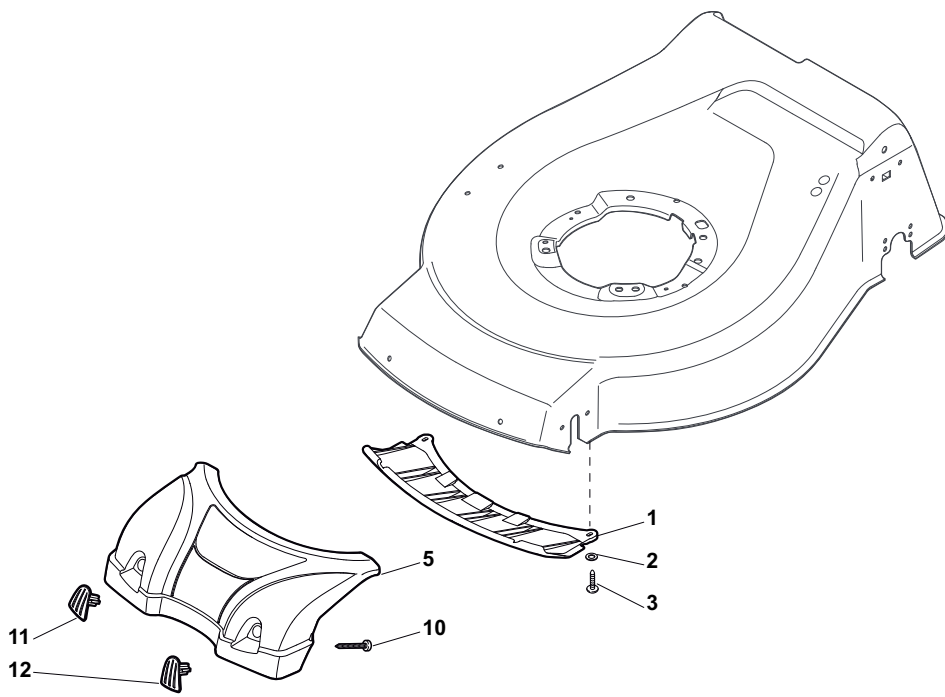

POS	PART. NO	Q.ty	DESCRIPTION	DESCRIZIONE	DESCRIPTION	BESCHREIBUNG	REMARKS
1	322500103/0	1	Front Combi	Pettine Anteriore	Vorne Comb	Peigne Avant	
2	112523000/1	2	Washer	Rosetta	Rondelle	Scheibe	
3	112728124/0	2	Screw	Vite	Vis	Schraube	
5	322226145/0	1	Mask, Red	Mascherina, Rosso	Mesque, Rouge	Maske, Rot	
5	322226146/0	1	Mask, Yellow	Mascherina, Giallo	Mesque, Jaune	Maske, Gelb	
5	322226152/0	1	Mask, Black	Mascherina, Nero	Mesque, Noir	Maske, Schwarz	
5	322226154/0	1	Mask, Black	Mascherina, Nero	Mesque, Noir	Maske, Schwarz	
10	112728697/0	2	Screw	Vite	Vis	Schraube	
11	322820082/0	1	Cap	Puntale	Bouchon	Gummistopfen	
12	322820083/0	1	Cap	Puntale	Bouchon	Gummistopfen