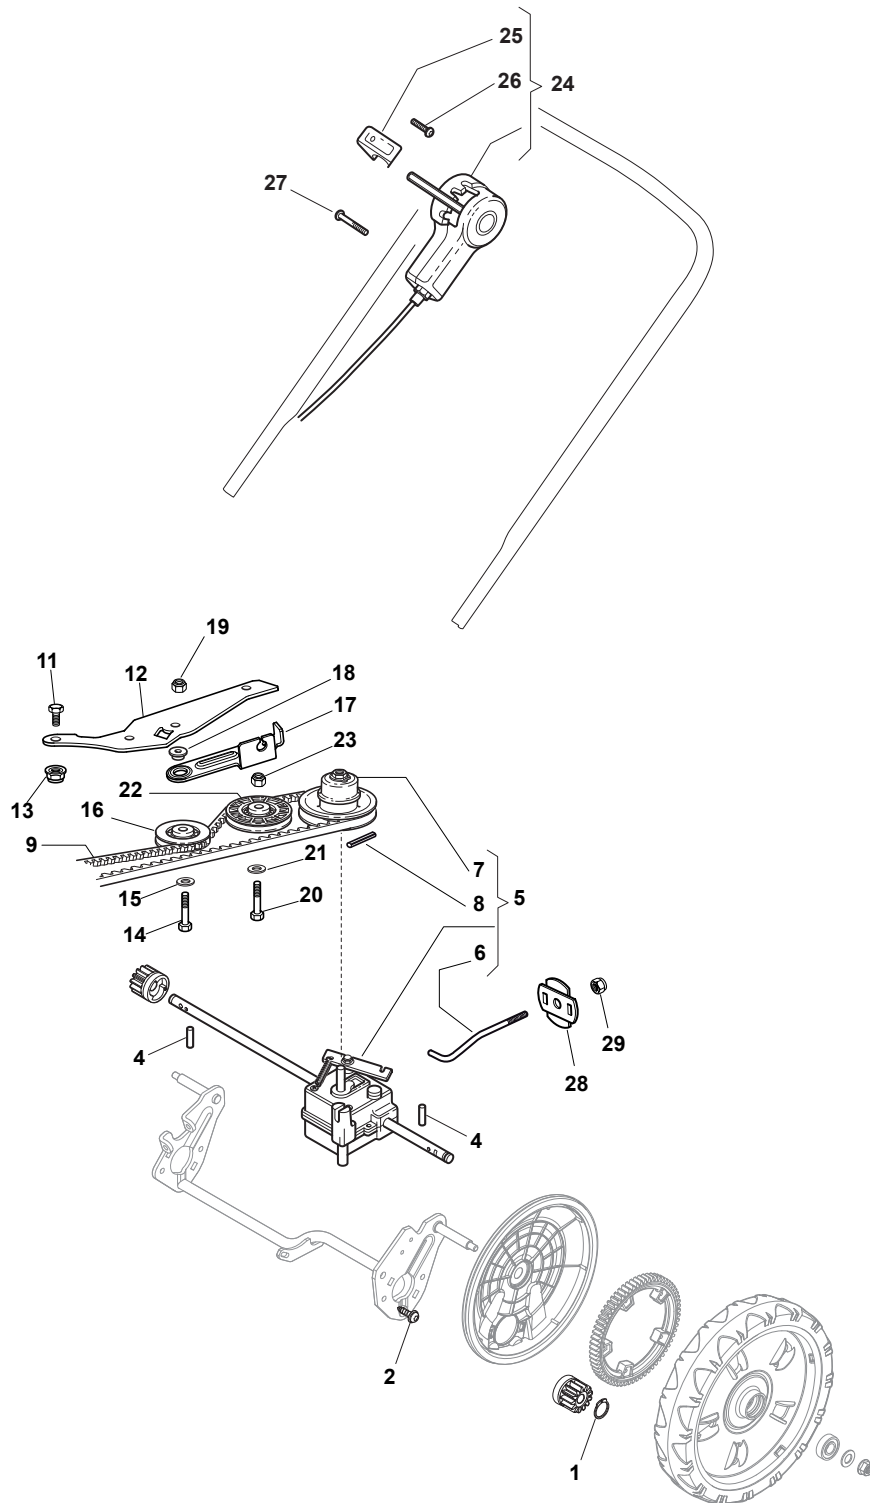

POS	PART. NO	Q.ty	DESCRIPTION	DESCRIZIONE	DESCRIPTION	BESCHREIBUNG	REMARKS
1	112608600/0	2	Seeger	Seeger	Seeger	Seeger	
2	112728697/0	4	Screw	Vite	Vis	Schraube	
4	122753000/0	2	Pin	Perno	Pivot	Bolzen	
5	181003096/3	1	Gear Box	Gruppo Trazione	Groupe Traction	Antrieb	
6	122033285/0	1	Adjustment Rod	Asta Regolazione	Tige Reglage	Verstellungstange	
7	122601925/0	1	Pulley	Puleggia	Poulie	Riemenscheibe	
8	112645700/0	1	Pin	Perno	Pivot	Bolzen	
9	135064010/0	1	Belt	Cinghia	Courroire	Riemen	
11	112791011/0	1	Screw	Vite	Vis	Schraube	
12	322806625/1	1	Support	Supporto	Support	Halter	
13	112292102/0	1	Nut	Dado	Ecrou	Mutter	
14	112689500/0	1	Screw	Vite	Vis	Schraube	
15	112523050/0	1	Washer	Rosetta	Rondelle	Scheibe	
16	122601915/0	1	Pulley	Puleggia	Poulie	Riemenscheibe	
17	322806623/0	1	Support	Supporto	Support	Halter	
18	122671656/0	1	Washer	Rosetta	Rondelle	Scheibe	
19	112154510/0	1	Nut	Dado	Ecrou	Mutter	
20	112674700/0	1	Screw	Vite	Vis	Schraube	
21	112523050/0	1	Washer	Rosetta	Rondelle	Scheibe	
22	122601914/0	1	Pulley	Puleggia	Poulie	Riemenscheibe	
23	112154510/0	1	Nut	Dado	Ecrou	Mutter	
24	381007110/0	1	Cable, Speed Drive Control	Cavo Comando Marce	Cable, Comm. Changement Vitesse	Kabel, Gängeschaltun	
25	322399809/0	1	Knob	Manopolina	Poignée	Griff	
26	112728300/0	1	Screw	Vite	Vis	Schraube	
27	112728702/0	2	Screw	Vite	Vis	Schraube	
28	322675113/0	2	Washer	Rosetta	Rondelle	Scheibe	
29	112154510/0	1	Nut	Dado	Ecrou	Mutter