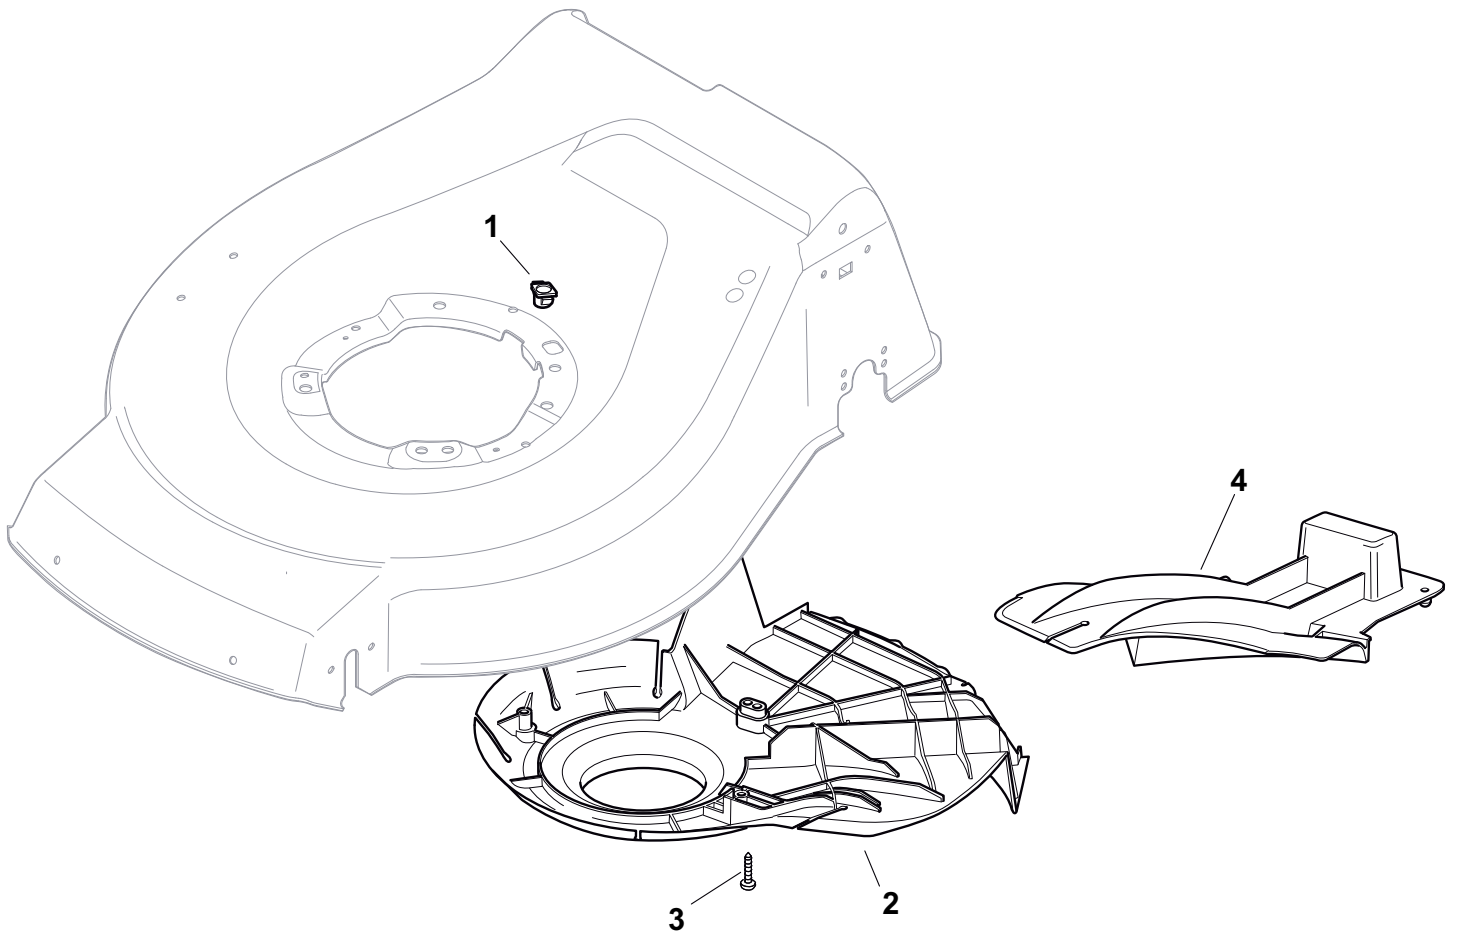

POS	PART. NO	Q.ty	DESCRIPTION	DESCRIZIONE	DESCRIPTION	BESCHREIBUNG	REMARKS
1	322291150/0	1	Rubber Insert	Inserto In Gomma	Insert De	Gummi Einsatz	
2	322060197/3	1	Protection, Belt	Carter Cinghia	Protection Courroire	Schutz, Riemen	
3	112728530/0	3	Screw	Vite	Vis	Schraube	
4	122140222/0	1	Deflector	Deflettore	Deflecteur	Abweiser