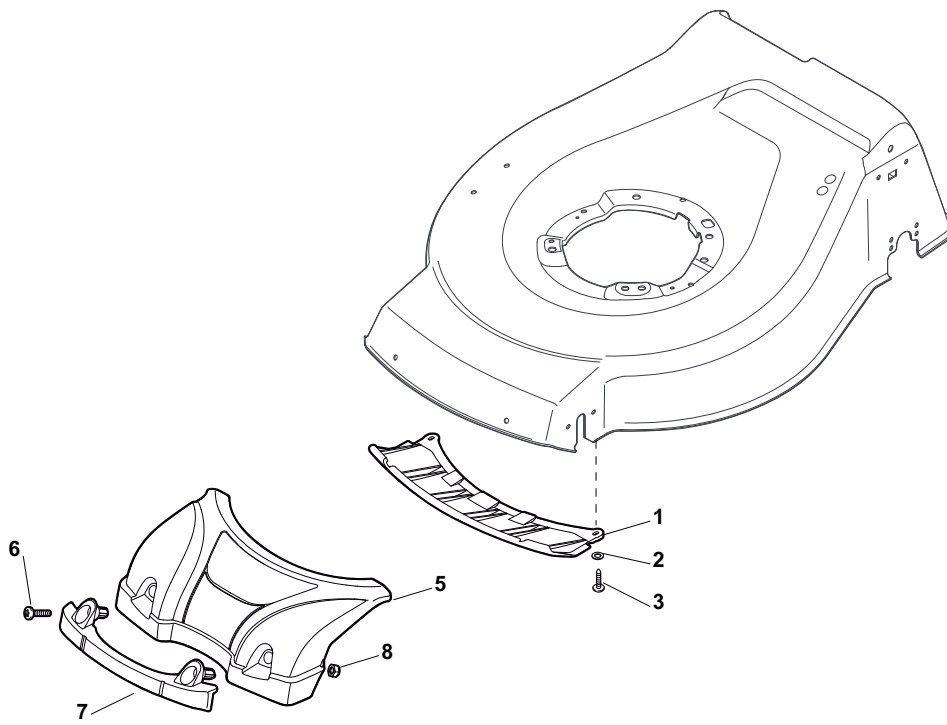

POS	PART. NO	Q.ty	DESCRIPTION	DESCRIZIONE	DESCRIPTION	BESCHREIBUNG	REMARKS
1	322500103/0	1	Front Combi	Pettine Anteriore	Vorne Comb	Peigne Avant	
2	112523000/1	2	Washer	Rosetta	Rondelle	Scheibe	
3	112728124/0	2	Screw	Vite	Vis	Schraube	
5	322226145/0	1	Mask, Red	Mascherina, Rosso	Mesque, Rouge	Maske, Rot	
5	322226146/0	1	Mask, Yellow	Mascherina, Giallo	Mesque, Jaune	Maske, Gelb	
5	322226152/0	1	Mask, Black	Mascherina, Nero	Mesque, Noir	Maske, Schwarz	
5	322226154/0	1	Mask, Black	Mascherina, Nero	Mesque, Noir	Maske, Schwarz	
6	112727799/0	2	Screw	Vite	Vis	Schraube	
7	322393638/0	1	Handle, Black	Maniglia, Nero	Poignee, Noir	Griff, Schwarz	
7	322393639/0	1	Handle, Grey	Maniglia Grigio	Poignee, Gris	Griff, Grau	
7	322393640/0	1	Handle, Yellow	Maniglia, Gialla	Poignee, Jaune	Griff, Gelb	
8	112154510/0	2	Nut	Dado	Ecrou	Mutter