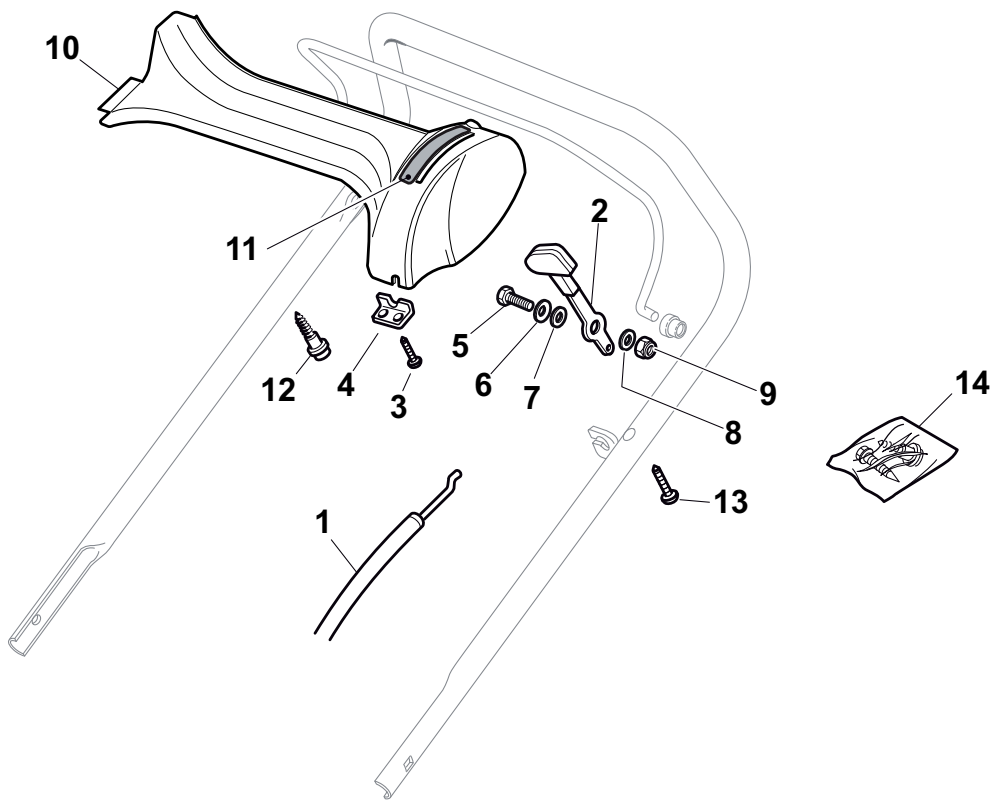

POS	PART. NO	Q.ty	DESCRIPTION	DESCRIZIONE	DESCRIPTION	BESCHREIBUNG	REMARKS
1	481007160/0	1	Throttle Cable	Cavo Acceleratore	Cable, Accelérateur	Gashebel Kabel	
2	381007221/0	1	Lever, Throttle	Leva, Acceleratore	Levier, Accelérateur	Hebel, Beschleuniger	GGP 150cc - B&S450-500
2	381007280/2	1	Lever, Throttle	Leva, Acceleratore	Levier, Accelérateur	Hebel, Beschleuniger	B&S-GGP-Honda
3	112735105/0	2	Screw	Vite	Vis	Schraube	
4	322981467/0	1	Plate	Piastrina	Plaque	Plättchen	
5	112791500/0	1	Screw	Vite	Vis	Schraube	
6	112530060/0	1	Elastic Washer	Disco Elastico	Disque Elastique	Federscheibe	
7	112523040/0	1	Washer	Rosetta	Rondelle	Scheibe	
8	112523040/0	1	Washer	Rosetta	Rondelle	Scheibe	
9	112154510/0	1	Nut	Dado	Ecrou	Mutter	
10	322120189/0	1	Dash Board Red	Cruscotto Rosso	Console Rouge	Konsole Rote	
11	114356743/1	1	Label	Etichetta	Etiquette	Etikette	GGP
11	114356743/1	1	Label	Etichetta	Etiquette	Etikette	Honda
11	114356744/1	1	Label	Etichetta	Etiquette	Etikette	B&S
11	114356906/1	1	Label	Etichetta	Etiquette	Etikette	B&S 700
11	114357646/1	1	Label	Etichetta	Etiquette	Etikette	Honda Ac
12	122943006/0	1	Screw	Vite	Vis	Schraube	
13	112728460/0	1	Screw	Vite	Vis	Schraube	
14	381008609/0	1	Outfit, Screws	Dotazione Viteria	Dotation Visserie	Satz, Schrauben