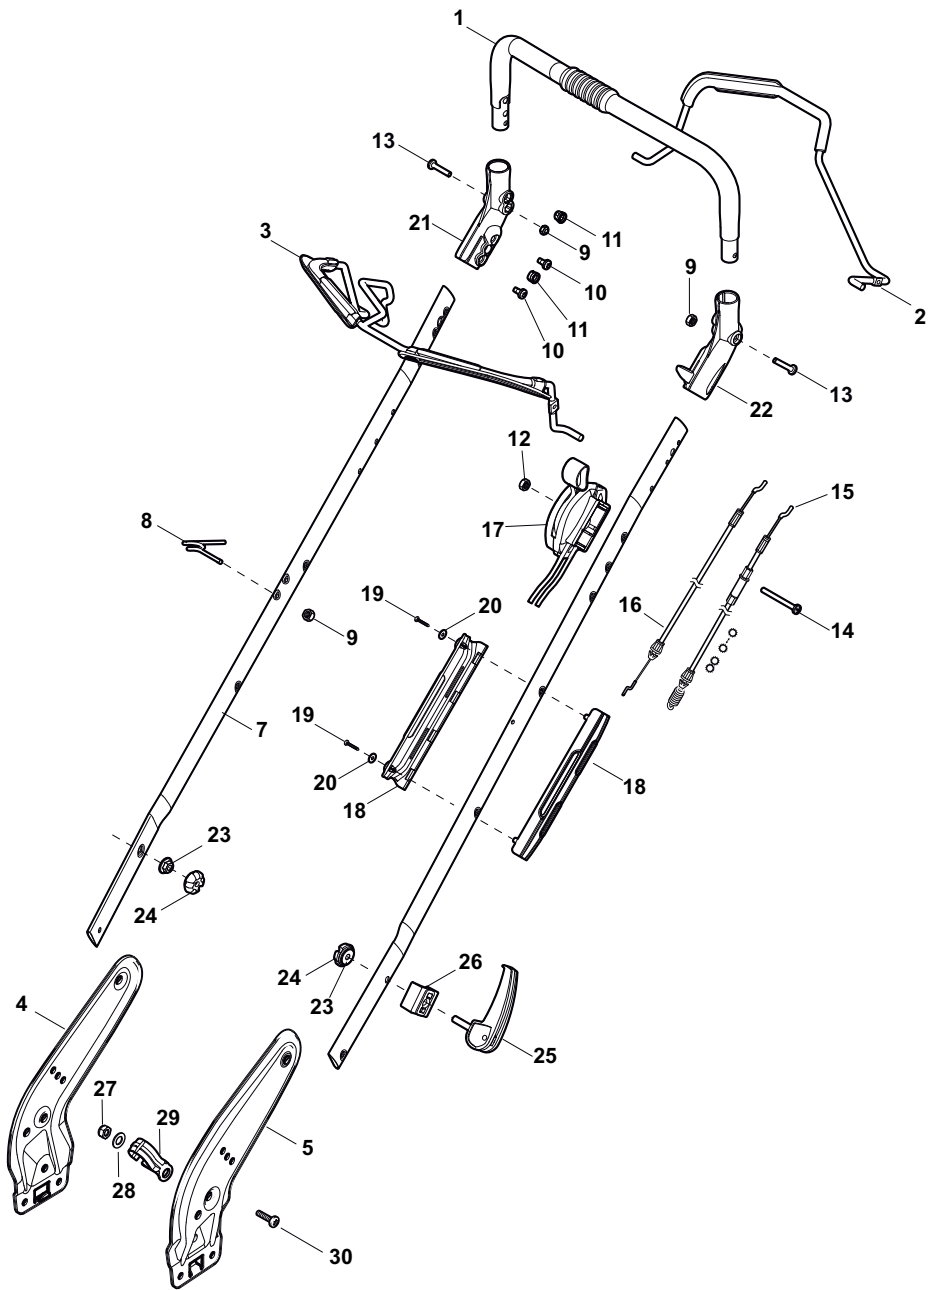

POS	PART. NO	Q.ty	DESCRIPTION	DESCRIZIONE	DESCRIPTION	BESCHREIBUNG	REMARKS
1	381006670/2	1	Handgrip	Impugnatura	Poignée	Handgriff	
2	381003349/0	1	Lever, Driving	Leva Trazione	Levier Traction	Antriebhebel	
3	381003344/0	1	Lever, Engine Brake	Leva Freno Motore	Levier Frein Moteur	Hebel, Motorbremse	
4	381005149/0	1	Bracket, R	Staffa Dx	Etrier Droit	Steigbügel, Rechte	
5	381005151/0	1	Bracket, L	Staffa Sx	Etrier Gauche	Steigbügel, Linke	
7	381006773/0	2	Handle Black	Manico Nero	Mancheron Noir	Holm Schwarz	Black
7	381006774/0	2	Handle Grey	Manico Grigio	Mancheron Gris	Holm Grau	Grey
8	122430309/0	1	Spring	Molla	Ressort	Feder	
9	112154330/0	2	Nut	Dado	Ecrou	Mutter	
10	112735662/1	4	Screw	Vite	Vis	Schraube	
11	322041967/0	4	Bush	Bussola	Douille	Büchse	
12	112154510/0	3	Nut	Dado	Ecrou	Mutter	
13	112728721/0	2	Screw	Vite	Vis	Schraube	
14	112727786/0	1	Screw	Vite	Vis	Schraube	
15	381030075/0	1	Cable, Rear Drive	Cavo Comando Trazione	Câble, Commande Traction	Kabel, Antrieb	
16	181030073/0	1	Cable, Thread Engine Brake	Cavo Freno Motore	Cable Frein Moteur	Kabel, Motorbremse	
17	181005514/0	1	Throttle Cable	Cavo Acceleratore	Cable, Accelérateur	Gashebel Kabel	Honda - GGP
17	181005515/0	1	Throttle Cable	Cavo Acceleratore	Cable, Accelérateur	Gashebel Kabel	Honda AC
17	181005516/0	1	Throttle Cable	Cavo Acceleratore	Cable, Accelérateur	Gashebel Kabel	B&S
18	322806644/0	1	Protection	Cappuccio	Capuchon	Stecker	
19	112727812/0	2	Screw	Vite	Vis	Schraube	
20	112523000/1	2	Washer	Rosetta	Rondelle	Scheibe	
21	322488301/0	1	Support , R	Supporto, Parte Dx	Support, D	Halter, Rechte	
22	322488303/0	1	Support, L	Supporto, Parte Sx	Support, G	Halter, Linke	
23	112154220/0	2	Nut	Dado	Ecrou	Mutter	
24	322399835/0	2	Knob	Manopolina	Poignée	Griff	
25	381003253/0	2	Handle	Maniglia	Poignée	Griff	
26	322680017/0	2	Support	Supporto	Support	Halter	
27	112155000/0	1	Nut	Dado	Ecrou	Mutter	
28	125038002/1	1	Bush	Bussola	Douille	Büchse	
29	322192156/0	1	Fair Led	Fascetta	Collier	Bowdenzughalter	
30	112760605/0	1	Screw	Vite	Vis	Schraube