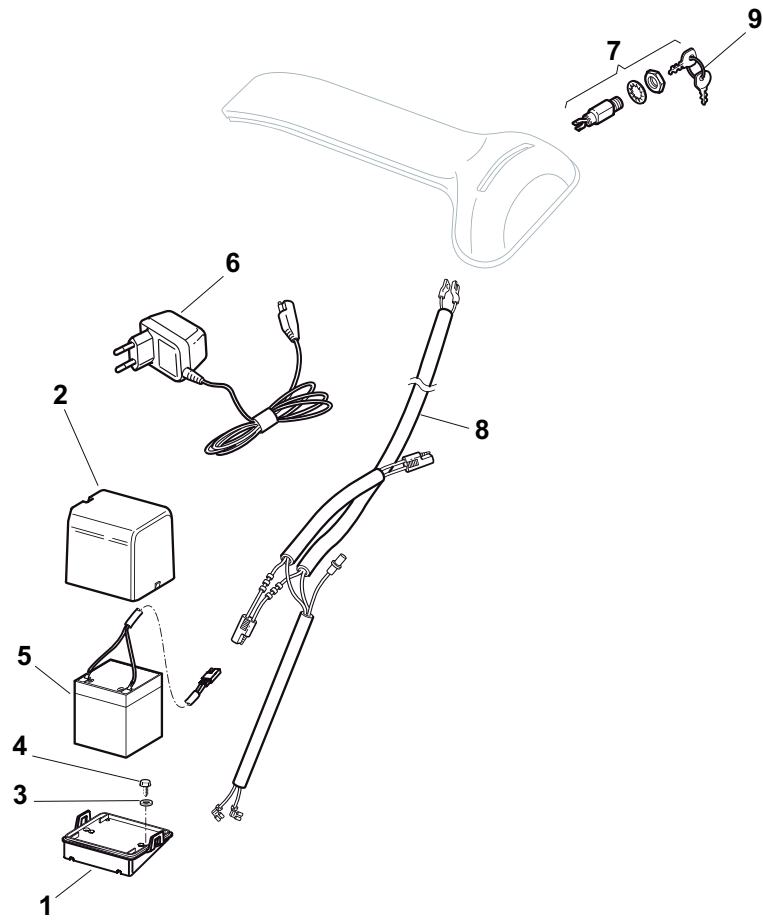

POS	PART. NO	Q.ty	DESCRIPTION	DESCRIZIONE	DESCRIPTION	BESCHREIBUNG	REMARKS
1	322785123/0	1	Support, Battery	Supporto Batteria	Support Batterie	Halter, Batterie	
2	322109530/0	1	Cover	Capottina	Capot	Haube	
3	112521310/0	2	Washer	Rosetta	Rondelle	Scheibe	
4	112731590/0	2	Screw	Vite	Vis	Schraube	
5	118120052/0	1	Battery	Batteria	Batterie	Batterie	
6	118204120/0	1	Battery Charger	Carica Batteria	Chargeur De Batterie	Ladgerät	CE
6	118204121/0	1	Battery Charger	Carica Batteria	Chargeur De Batterie	Ladgerät	UK
7	118450050/0	1	Switch	Interruttore	Interrupteur	Schalter	
8	118204192/3	1	Cable, Start	Cavo Avviamento	Cable Démarrage	Kabel, Start	GGP - B&S
8	118204198/0	1	Cable, Start	Cavo Avviamento	Cable Démarrage	Kabel, Start	Honda
9	118210016/1	1	Starting Key	Chiave Avviamento	Clef A Demarrage	Schlüssel Für Start