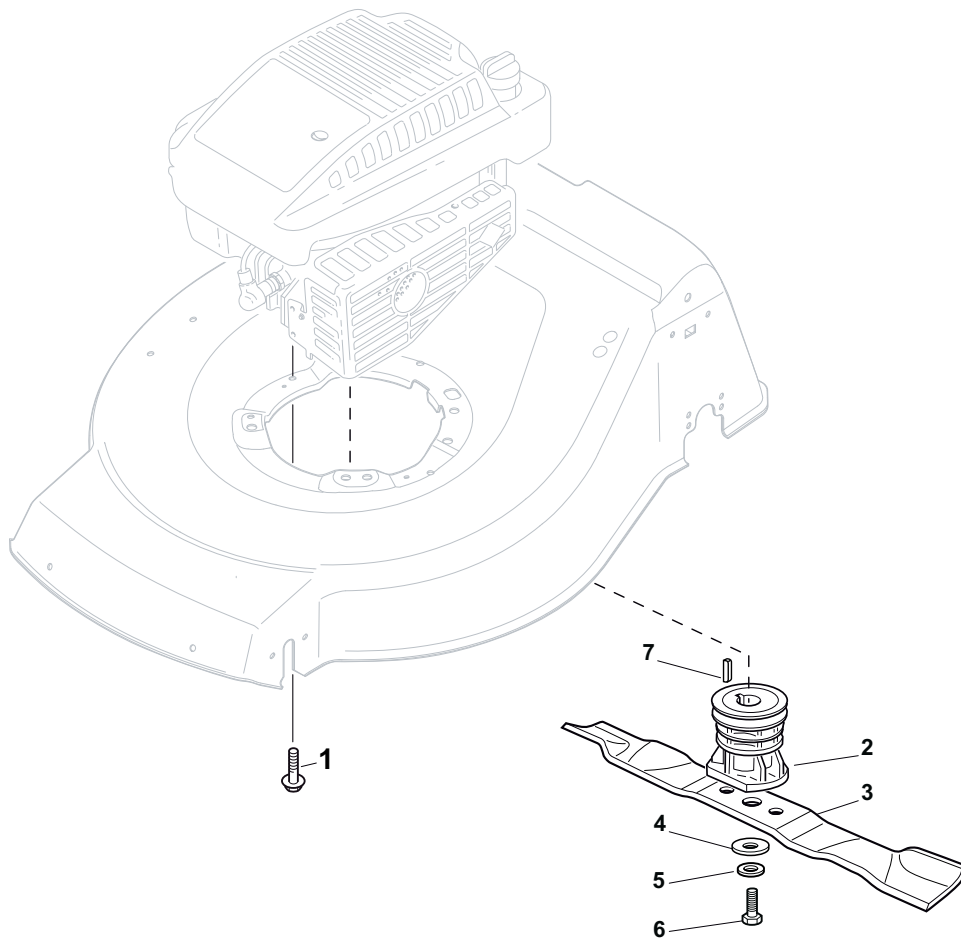

POS	PART. NO	Q.ty	DESCRIPTION	DESCRIZIONE	DESCRIPTION	BESCHREIBUNG	REMARKS
1	112735108/1	2	Screw	Vite	Vis	Schraube	GGP196cc
1	112735108/1	3	Screw	Vite	Vis	Schraube	GGP-B&S-Honda
1	112735109/1	1	Screw	Vite	Vis	Schraube	GGP196cc
2	122465607/3	1	Hub With Pulley, Crankshaft Ø 22.2	Mozzo Con Puleggia, Albero Motore Ø 22.2	Moyeu Avec Poulie, Arbre Moteur Ø 22.2	Nabe Mit Scheibe, Motorwelle Ø 22.2	GGP - B&S
2	122465608/2	1	Hub With Pulley, Crankshaft Ø 25	Mozzo Con Puleggia, Albero Motore Ø 25	Moyeu Avec Poulie, Arbre Moteur Ø 25	Nabe Mit Scheibe, Motorwelle Ø 25	Honda
3	181004458/0	1	Blade Standard	Coltello Standard	Lame Standard	Messer Standard	
4	122160400/0	1	Elastic Washer	Disco Elastico	Disque Elastique	Federscheibe	
5	112523080/0	1	Washer	Rosetta	Rondelle	Scheibe	
6	112735698/0	1	Screw	Vite	Vis	Schraube	
7	112139100/0	1	Feather, Crankshaft Ø 22.2	Linguetta, Albero Motore Ø 22.2	Clavette, Arbre Moteur Ø 22.2	Keil, Motorwelle Ø 22.2	GGP - B&S
7	112139150/0	1	Feather, Crankshaft Ø 25	Linguetta, Albero Motore Ø 25	Clavette, Arbre Moteur Ø 25	Keil, Motorwelle Ø 25	Honda