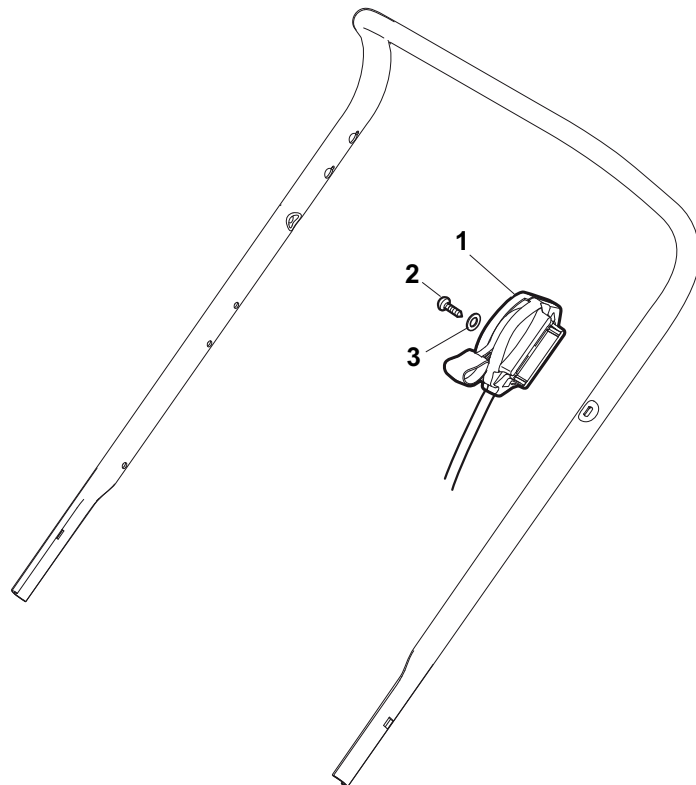

POS	PART. NO	Q.ty	DESCRIPTION	DESCRIZIONE	DESCRIPTION	BESCHREIBUNG	REMARKS
1	181005501/1	1	Throttle Cable	Cavo Acceleratore	Cable, Accelérateur	Gashebel Kabel	GGP
1	181005501/1	1	Throttle Cable	Cavo Acceleratore	Cable, Accelérateur	Gashebel Kabel	Honda
1	181005502/1	1	Throttle Cable	Cavo Acceleratore	Cable, Accelérateur	Gashebel Kabel	B&S
1	181005503/1	1	Throttle Cable	Cavo Acceleratore	Cable, Accelérateur	Gashebel Kabel	Honda AC
1	181005504/1	1	Throttle Cable	Cavo Acceleratore	Cable, Accelérateur	Gashebel Kabel	GGP 150cc
1	181005525/0	1	Throttle Cable	Cavo Acceleratore	Cable, Accelérateur	Gashebel Kabel	B&S E Series
1	181005537/0	1	Throttle Cable	Cavo Acceleratore	Cable, Accelérateur	Gashebel Kabel	GGP 100cc
2	112735103/0	1	Screw	Vite	Vis	Schraube	
3	112523040/0	1	Washer	Rosetta	Rondelle	Scheibe