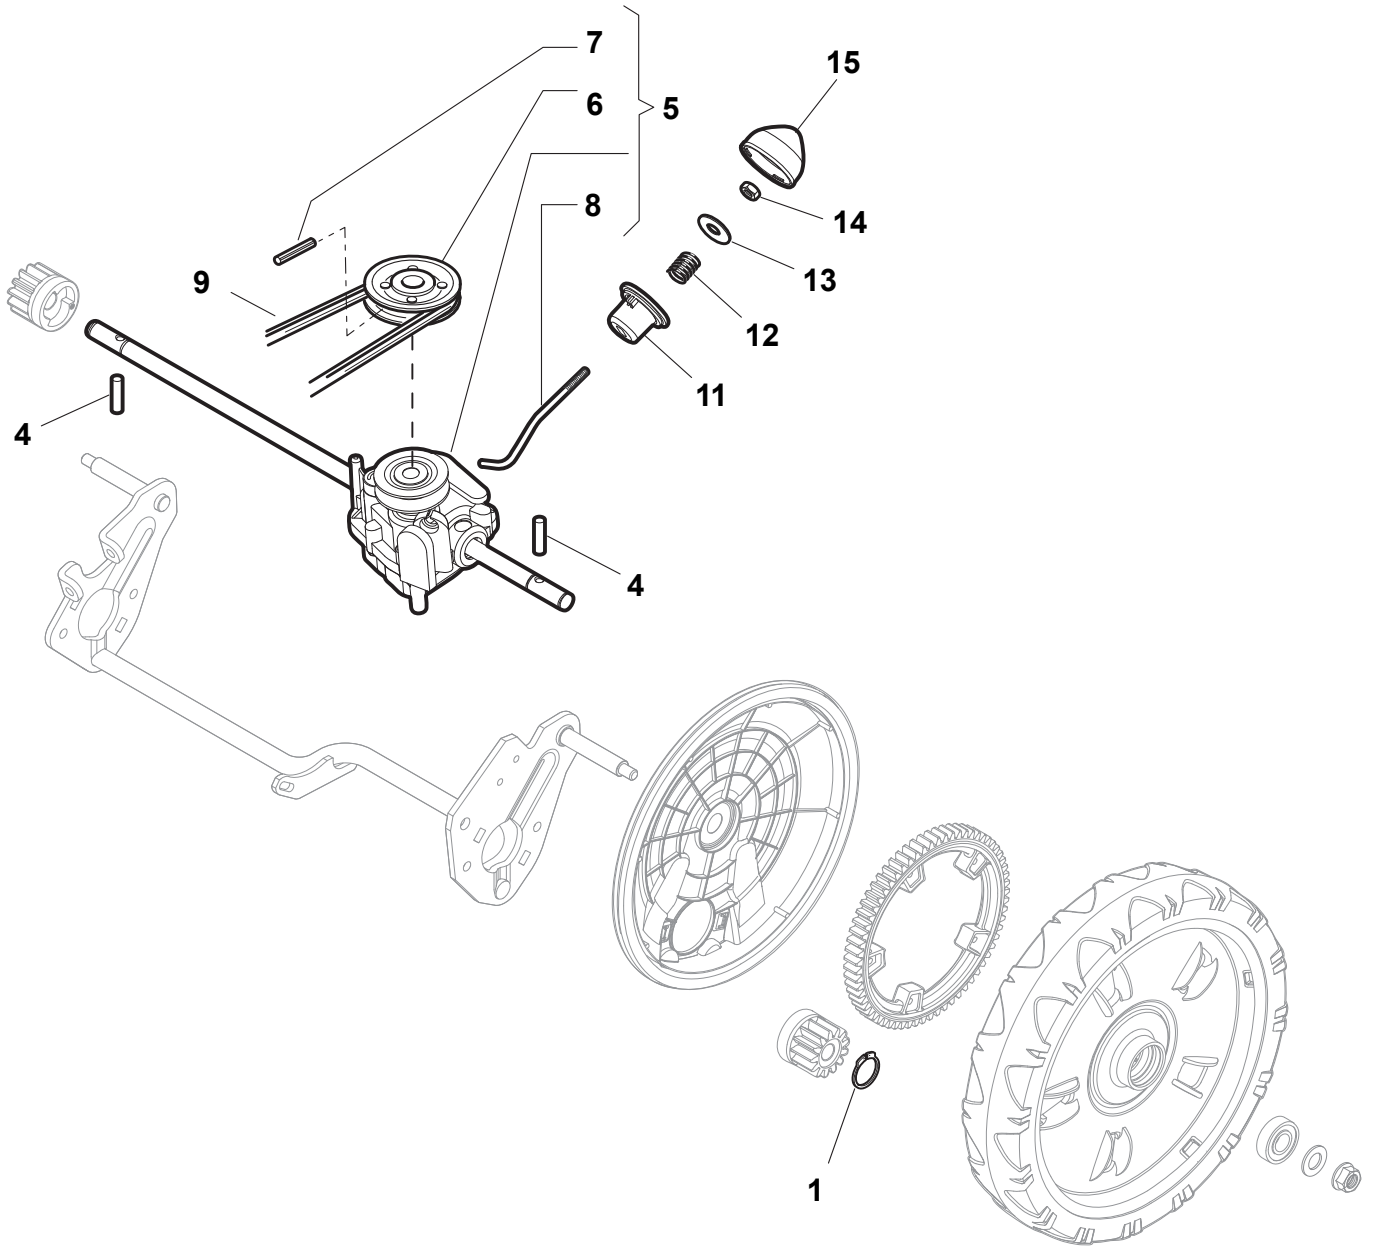

POS	PART. NO	Q.ty	DESCRIPTION	DESCRIZIONE	DESCRIPTION	BESCHREIBUNG	REMARKS
1	112608600/0	2	Seeger	Seeger	Seeger	Seeger	
2	112728697/0	4	Screw	Vite	Vis	Schraube	
4	122753000/0	2	Pin	Perno	Pivot	Bolzen	
5	181003092/0	1	Gear Box G.T. Dog Clutch	Gruppo Trazione G.T. Dog Clutch	Groupe Traction G.T. Dog Clutch	Antrieb G.T. Dog Clutch	
5	181003076/1	1	Gear Box G.T. Cone Clutch	Gruppo Trazione G.T. Cone Clutch	Groupe Traction G.T. Cone Clutch	Antrieb G.T. Cone Clutch	
6	122601909/0	1	Pulley	Puleggia	Poulie	Riemenscheibe	
7	112645700/0	1	Pin	Perno	Pivot	Bolzen	
8	122033283/0	1	Adjustment Rod	Asta Regolazione	Tige Reglage	Verstellungstange	
9	135063800/0	1	Belt	Cinghia	Courroire	Riemen	
11	122041957/1	1	Bush	Bussola	Douille	Büchse	
12	122450063/0	1	Spring	Molla	Ressort	Feder	
13	322680009/0	1	Washer	Rosetta	Rondelle	Scheibe	
14	112154510/0	1	Nut	Dado	Ecrou	Mutter	
15	122110230/0	1	Cap	Puntale	Bouchon	Gummistopfen