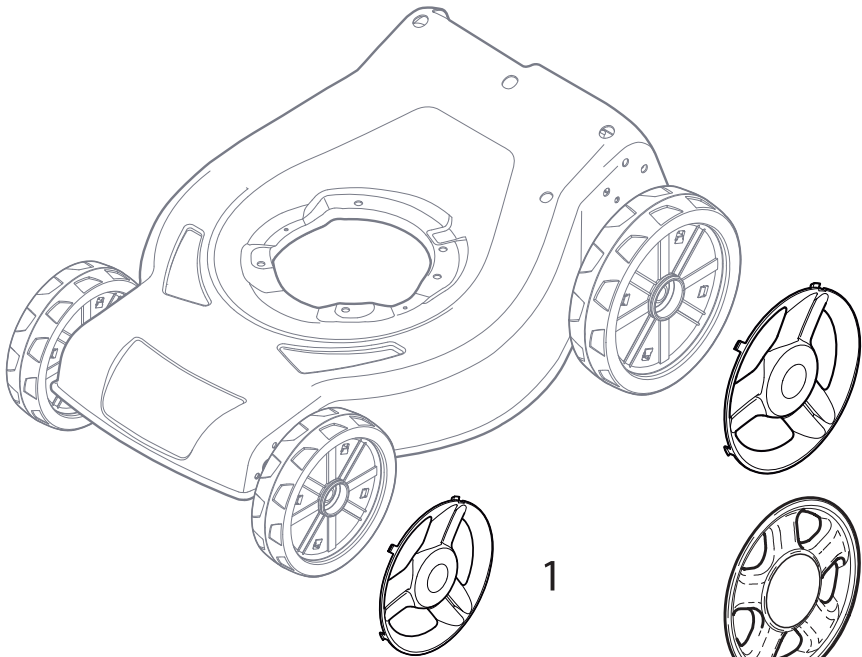

1 ← B

A →

2

3

3

4

4

5

5

6

6