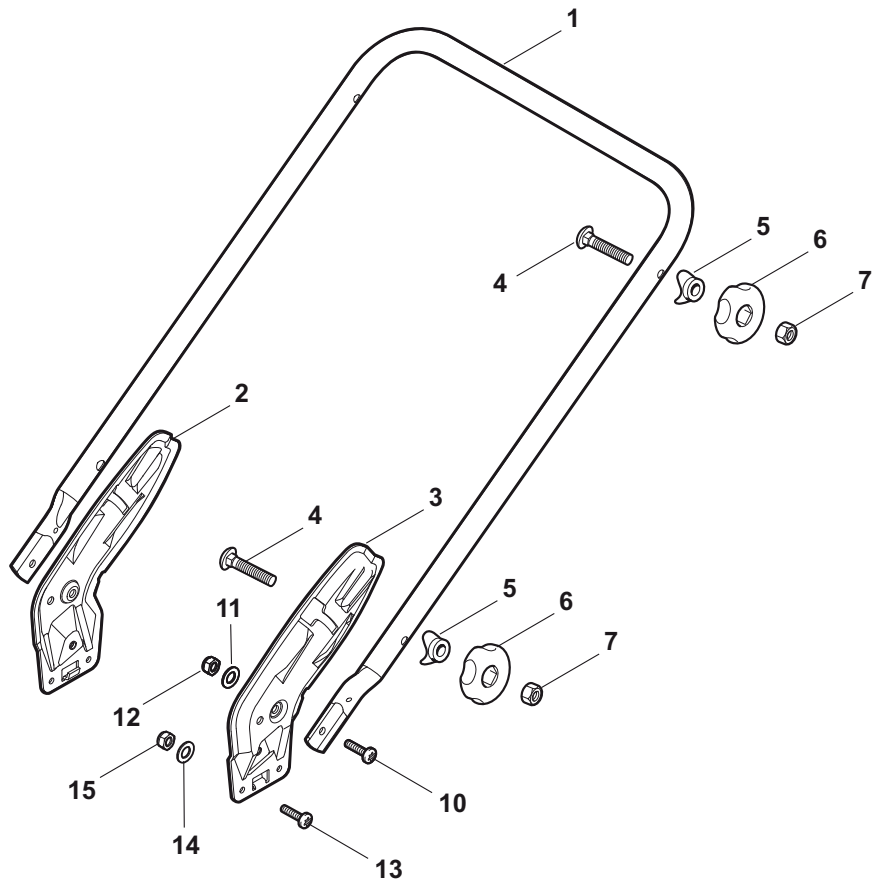

POS	PART. NO	Q.ty	DESCRIPTION	DESCRIZIONE	DESCRIPTION	BESCHREIBUNG	REMARKS
1	381006889/0	1	Handle, Lower Part	Parte Inf Maniglia	Poignée, Partie Inferieure	Griff, Unterteil	
2	381005125/0	1	Bracket, R	Staffa Dx	Etrier Droit	Steigbügel, Rechte	
3	381005127/0	1	Bracket, L	Staffa Sx	Etrier Gauche	Steigbügel, Linke	
4	112819120/0	4	Screw	Vite	Vis	Schraube	
5	122680006/1	4	Washer	Rosetta	Rondelle	Scheibe	
6	322399804/1	4	Knob	Manopolina	Poignée	Griff	
7	112293200/0	4	Nut	Dado	Ecrou	Mutter	
10	112760605/0	2	Screw	Vite	Vis	Schraube	
11	112521350/0	2	Washer	Rosetta	Rondelle	Scheibe	
12	112155000/0	2	Nut	Dado	Ecrou	Mutter	
13	112727803/0	6	Screw	Vite	Vis	Schraube	
14	112523040/0	6	Washer	Rosetta	Rondelle	Scheibe	
15	112154510/0	6	Nut	Dado	Ecrou	Mutter