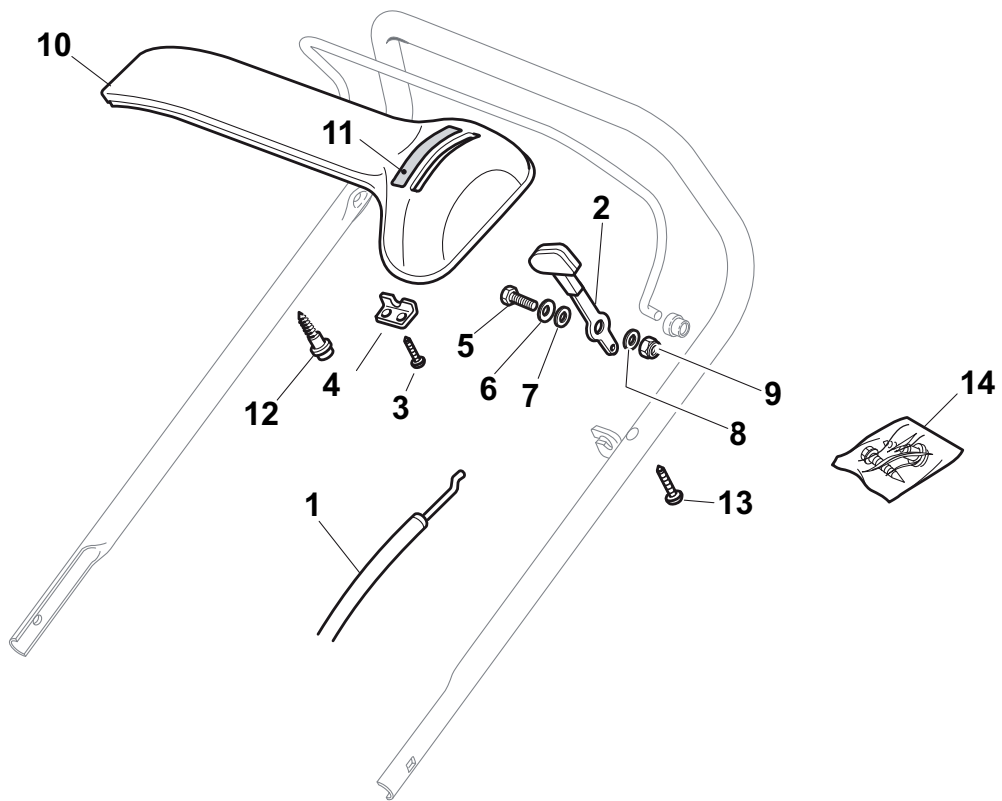

POS	PART. NO	Q.ty	DESCRIPTION	DESCRIZIONE	DESCRIPTION	BESCHREIBUNG	REMARKS
1	481007160/0	1	Throttle Cable	Cavo Acceleratore	Cable, Accelérateur	Gashebel Kabel	
2	381007221/0	1	Lever, Throttle	Leva, Acceleratore	Levier, Accelérateur	Hebel, Beshleuniger	GGP 150cc - B&S450-500
2	381007280/2	1	Lever, Throttle	Leva, Acceleratore	Levier, Accelérateur	Hebel, Beshleuniger	B&S-GGP-Honda
3	112735105/0	2	Screw	Vite	Vis	Schraube	
4	322981467/0	1	Plate	Piastrina	Plaquette	Plättchen	
5	112791500/0	1	Screw	Vite	Vis	Schraube	
6	112530060/0	1	Elastic Washer	Disco Elastico	Disque Elastique	Federscheibe	
7	112523040/0	1	Washer	Rosetta	Rondelle	Scheibe	
8	112523040/0	1	Washer	Rosetta	Rondelle	Scheibe	
9	112154510/0	1	Nut	Dado	Ecrou	Mutter	
10	422120152/0	1	Dash Board Yellow	Cruscotto Giallo	Console Jaune	Konsole Gelbe	
10	422120154/0	1	Dash Board Red	Cruscotto Rosso	Console Rouge	Konsole Rote	
10	422120158/0	1	Dash Board Black	Cruscotto Nero	Console Noire	Konsole Schwarze	
11	114356743/1	1	Label	Etichetta	Etiquette	Etikette	GGP
11	114356743/1	1	Label	Etichetta	Etiquette	Etikette	Honda
11	114356744/1	1	Label	Etichetta	Etiquette	Etikette	B&S
11	114356906/1	1	Label	Etichetta	Etiquette	Etikette	B&S 700
11	114357646/1	1	Label	Etichetta	Etiquette	Etikette	Honda Ac
12	122943006/0	1	Screw	Vite	Vis	Schraube	
13	112728460/0	1	Screw	Vite	Vis	Schraube	
14	381008609/0	1	Outfit, Screws	Dotazione Viteria	Dotation Visserie	Satz, Schrauben