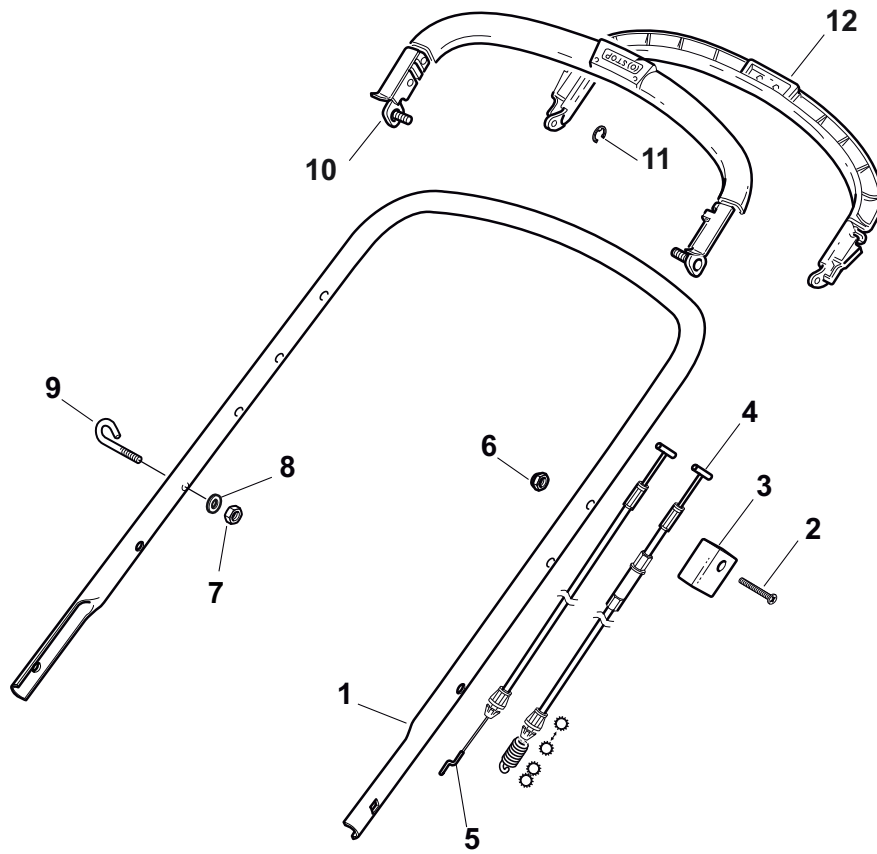

POS	PART. NO	Q.ty	DESCRIPTION	DESCRIZIONE	DESCRIPTION	BESCHREIBUNG	REMARKS
1	381006867/0	1	Handle, Upper Part	Manico, Parte Sup	Mancheron, Partie Superieure	Holm, Oberteil	Grey
1	381006979/2	1	Handle, Upper Part	Manico, Parte Sup	Mancheron, Partie Superieure	Holm, Oberteil	Black
2	112727787/0	1	Screw	Vite	Vis	Schraube	
3	322551640/0	1	Plate	Piastrina	Plaquette	Plättchen	
4	381030055/0	1	Cable, Rear Drive	Cavo Comando Trazione	Câble, Comm. Traction	Kabel, Antrieb	
5	181030056/0	1	Cable, Thread Engine Brake	Cavo Freno Motore	Cable Frein Moteur	Kabel, Motorbremse	GGP-B&S-Honda
5	181030057/0	1	Cable, Thread Engine Brake	Cavo Freno Motore	Cable Frein Moteur	Kabel, Motorbremse	GGP 150cc
6	112154510/0	1	Nut	Dado	Ecrou	Mutter	
7	112154510/0	1	Nut	Dado	Ecrou	Mutter	
8	112521330/0	1	Washer	Rosetta	Rondelle	Scheibe	
9	122430313/0	1	Guide Spring	Molla Guida	Ressort De Guide	Feder Führer	
10	381003330/0	1	Lever, Engine Brake	Leva Freno Motore	Levier Frein Moteur	Hebel, Motorbremse	
11	381003297/1	1	Driving Lever	Leva Trazione	Levier Traction	Antriebhebel	
12	112000930/0	1	Snap Ring	Anello Elastico	Anneau Ressort	Sprengring