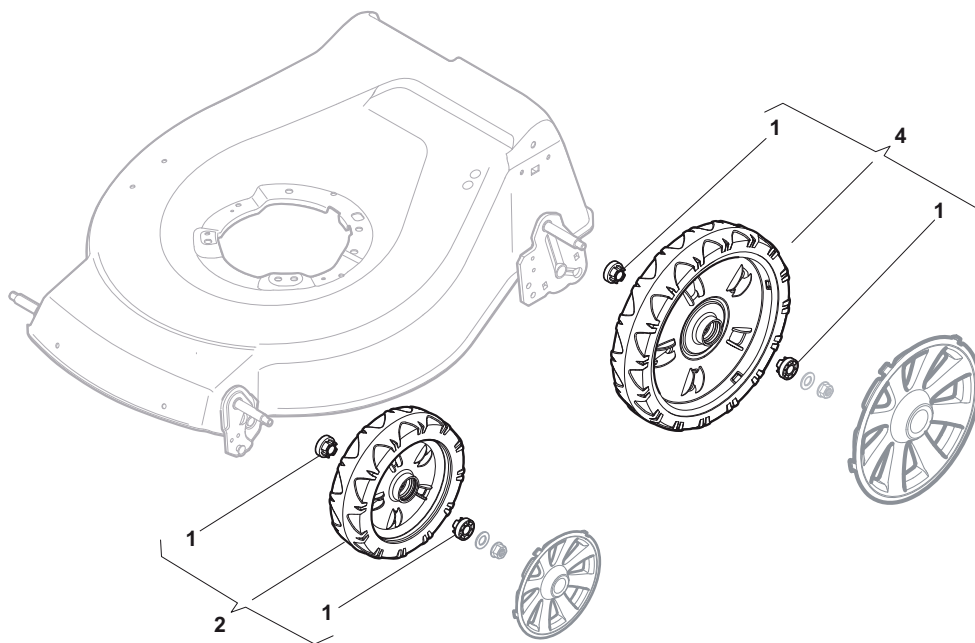

POS	PART. NO	Q.ty	DESCRIPTION	DESCRIZIONE	DESCRIPTION	BESCHREIBUNG	REMARKS
1	322042063/0	4	Bush	Bussola	Douille	Buchse	
2	381007435/0	2	Wheel Ø 200	Ruota Ø 200	Roue Ø 200	Rad Ø 200	
4	381007436/0	2	Wheel Ø 280	Ruota Ø 280	Roue Ø 280	Rad Ø 280