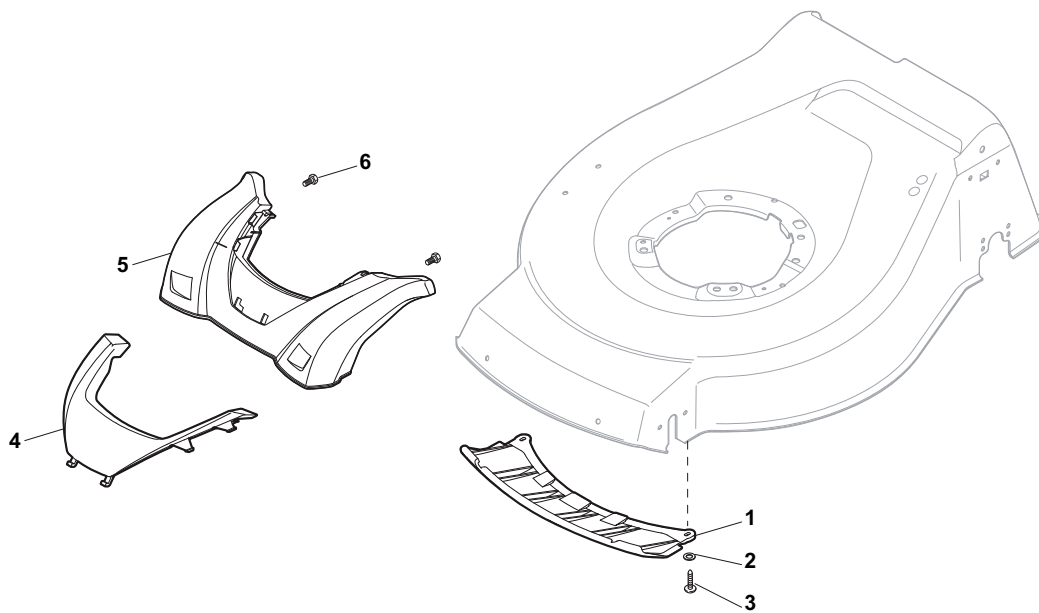

POS	PART. NO	Q.ty	DESCRIPTION	DESCRIZIONE	DESCRIPTION	BESCHREIBUNG	REMARKS
1	322500102/0	1	Front Combi	Pettine Anteriore	Vorne Comb	Peigne Avant	
2	112523000/1	2	Washer	Rosetta	Rondelle	Scheibe	
3	112728124/0	2	Screw	Vite	Vis	Schraube	
4	322226167/0	1	Frontal Plate	Piastra Frontale	Avant Plaquette	Front Plättchen	
5	322226165/0	1	Mask, Black	Mascherina, Nero	Mesque, Noir	Maske, Schwarz	
6	112728300/0	2	Screw	Vite	Vis	Schraube