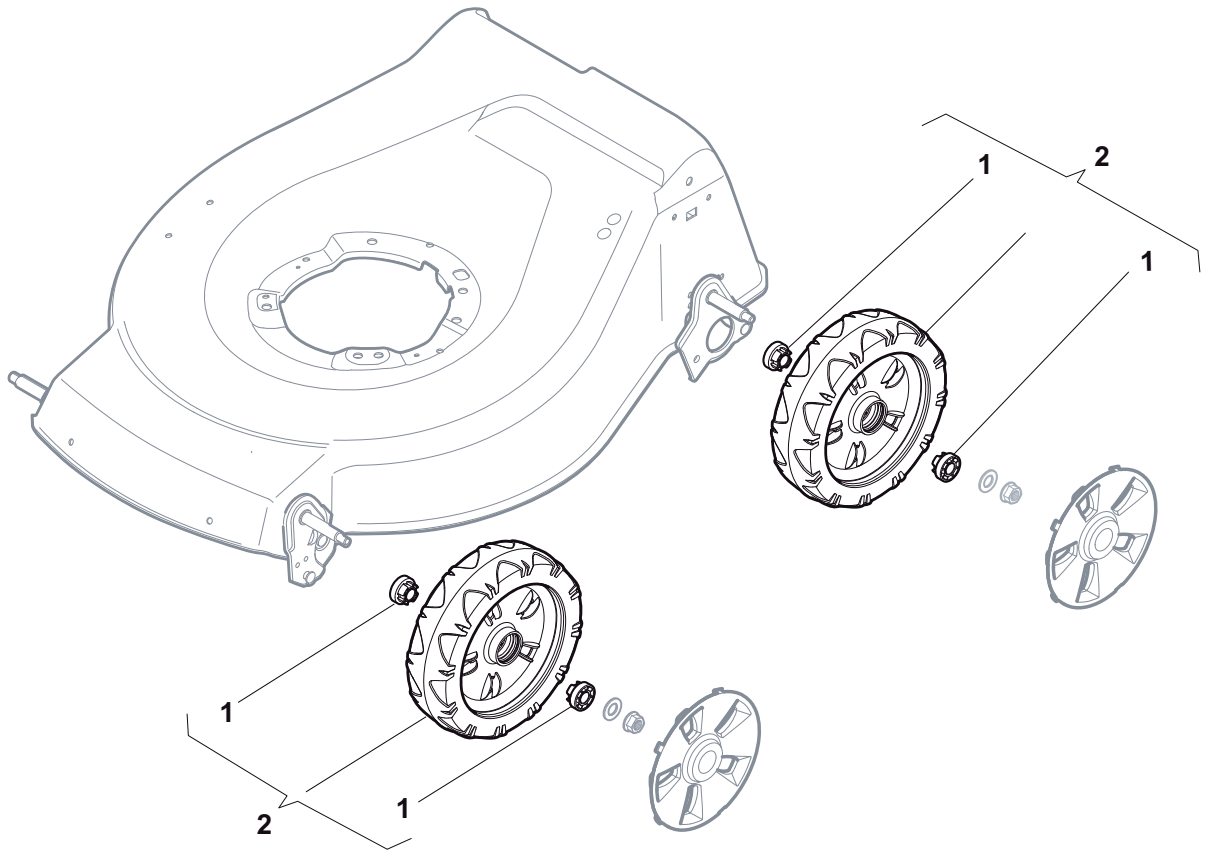

POS	PART. NO	Q.ty	DESCRIPTION	DESCRIZIONE	DESCRIPTION	BESCHREIBUNG	REMARKS
1	322042064/0	8	Bush	Bussola	Douille	Büchse	
2	381007435/0	4	Wheel Ø 200	Ruota Ø 200	Roue Ø 200	Rad Ø 200