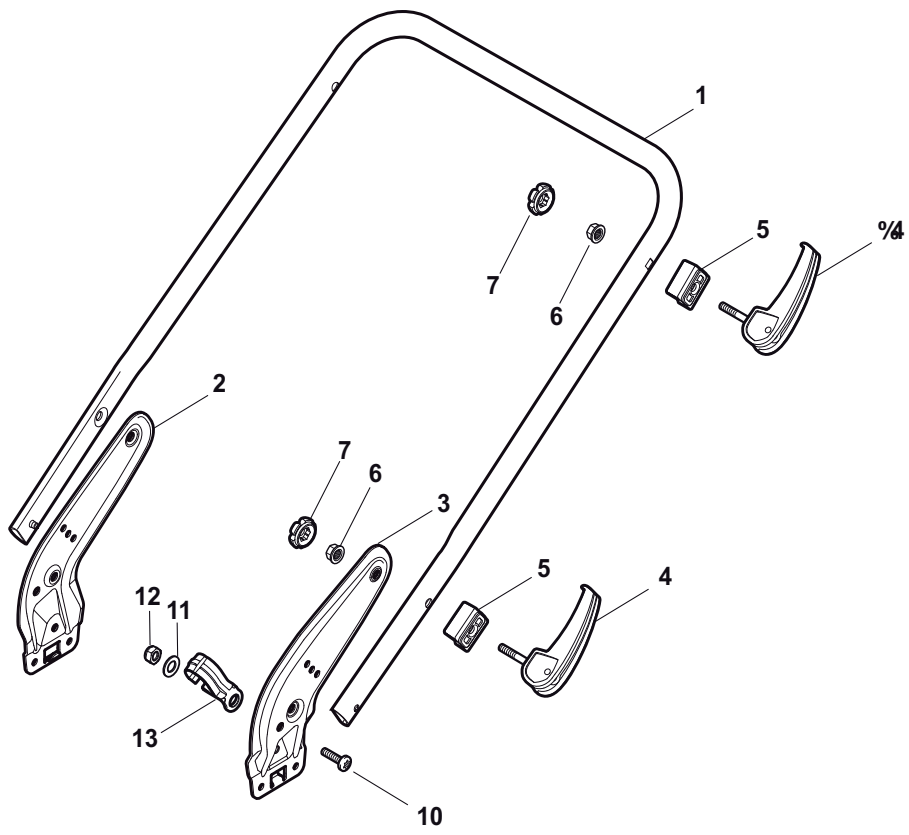

POS	PART. NO	Q.ty	DESCRIPTION	DESCRIZIONE	DESCRIPTION	BESCHREIBUNG	REMARKS
1	381006719/0	1	Handle, Lower Part	Parte Inf Maniglia	Poignée, Partie Inferieure	Griff, Unterteil	Black
1	381006720/0	1	Handle, Lower Part	Parte Inf Maniglia	Poignée, Partie Inferieure	Griff, Unterteil	Grey
2	381005149/0	1	Bracket, R	Staffa Dx	Etrier Droit	Steigbügel, Rechte	
3	381005151/0	1	Bracket, L	Staffa Sx	Etrier Gauche	Steigbügel, Linke	
4	381003253/0	2	Handle	Maniglia	Poignée	Griff	
5	322680016/0	4	Support	Supporto	Support	Halter	
6	122131750/0	4	Nut	Dado	Ecrou	Mutter	
7	322399835/0	4	Knob	Manopolina	Poignée	Griff	
10	112760605/0	2	Screw	Vite	Vis	Schraube	
11	125038002/1	2	Bush	Bussola	Douille	Büchse	
12	112155000/0	2	Nut	Dado	Ecrou	Mutter	
13	322192156/0	1	Fair Led	Fascetta	Collier	Bowdenzughalter	
14	381103350/0	2	Handle	Maniglia	Poignée	Griff