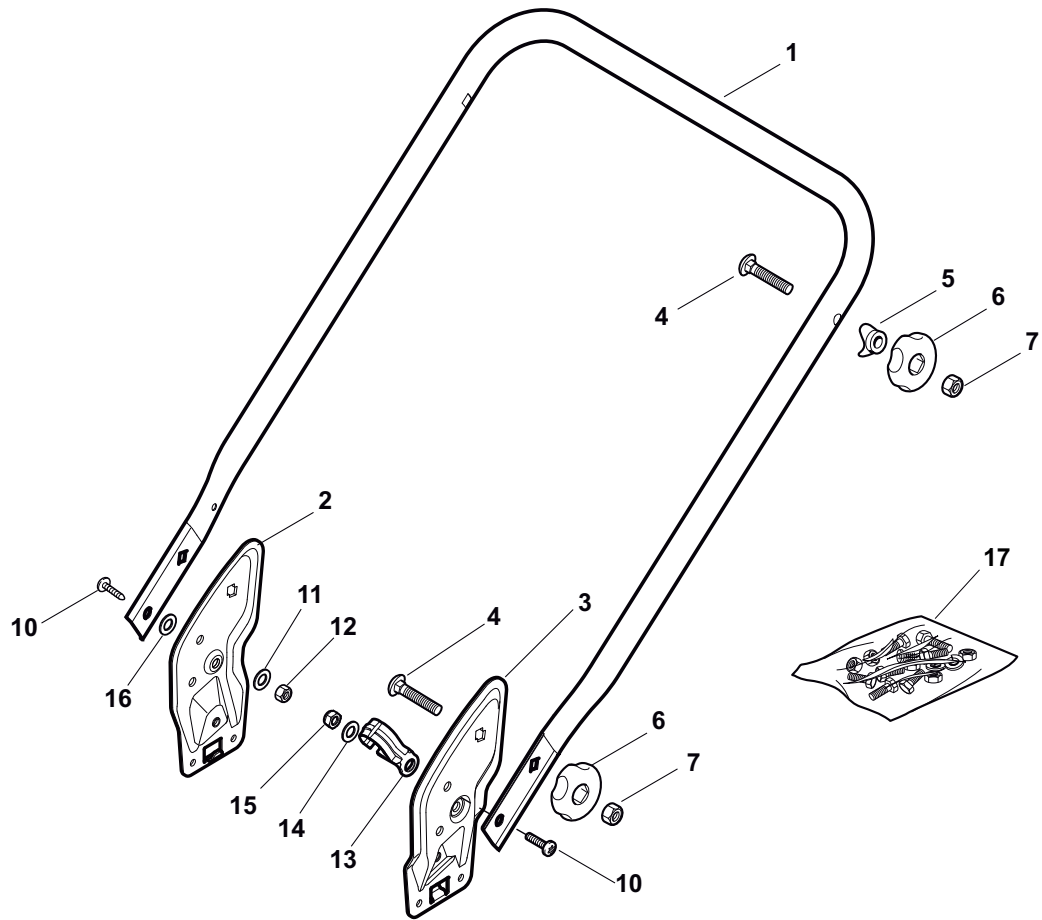

POS	PART. NO	Q.ty	DESCRIPTION	DESCRIZIONE	DESCRIPTION	BESCHREIBUNG	REMARKS
1	381007043/0	1	Handle, Lower Part	Parte Inf Maniglia	Poignée, Partie Inferieure	Griff, Unterteil	
2	381005133/0	1	Bracket, R	Staffa Dx	Etrier Droit	Steigbügel, Rechte	
3	381005135/0	1	Bracket, L	Staffa Sx	Etrier Gauche	Steigbügel, Linke	
4	112819120/0	1	Screw	Vite	Vis	Schraube	
5	122680006/1	4	Washer	Rosetta	Rondelle	Scheibe	
6	322399804/1	4	Knob	Manopolina	Poignée	Griff	
7	112293200/0	4	Nut	Dado	Ecrou	Mutter	
10	112760605/0	4	Screw	Vite	Vis	Schraube	
11	125038002/1	1	Bush	Bussola	Douille	Büchse	
12	112155000/0	2	Nut	Dado	Ecrou	Mutter	
13	322192156/0	2	Fair Led	Fascetta	Collier	Bowdenzughalter	
14	112523040/0	1	Washer	Rosetta	Rondelle	Scheibe	
15	112154510/0	1	Nut	Dado	Ecrou	Mutter	
16	112369500/0	1	Elastic Washer	Disco Elastico	Disque Elastique	Federscheibe	
17	381008686/0	2	Outfit, Screws	Dotazione Viteria	Dotation Visserie	Satz, Schrauben