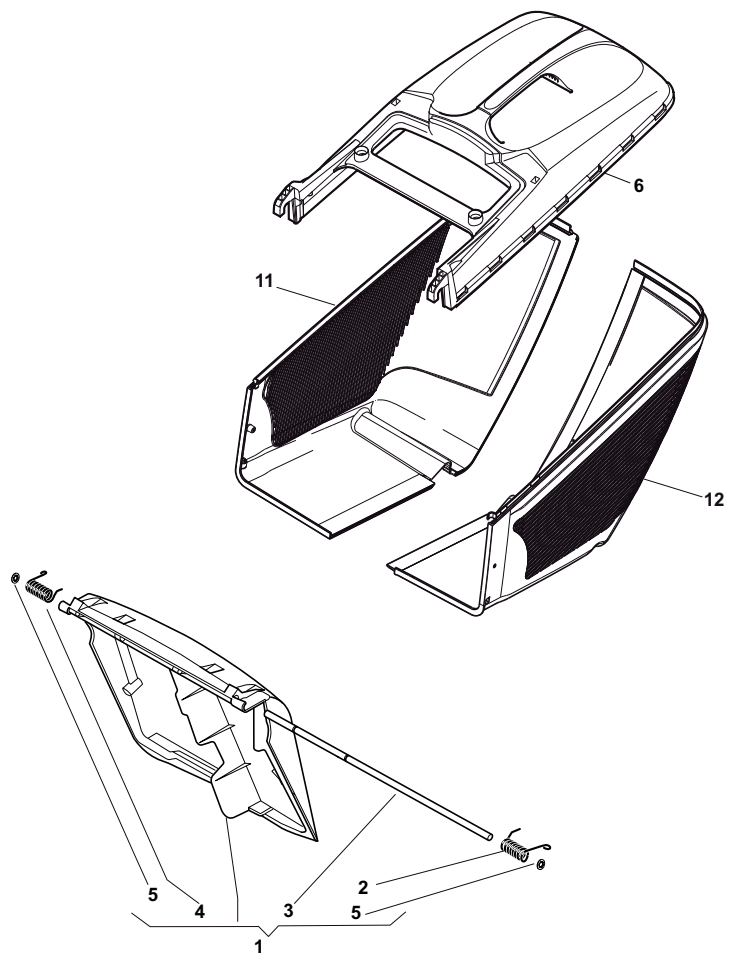

POS	PART. NO	Q.ty	DESCRIPTION	DESCRIZIONE	DESCRIPTION	BESCHREIBUNG	REMARKS
1	381008081/2	1	Stone-Guard Black	Parasassi Nero	Pare-Pierres, Noir	Prallblech, Schwarz	Black
1	381008082/2	1	Stone-Guard Yellow	Parasassi Giallo	Pare-Pierres, Jaune	Prallblech, Gelb	Yelow
2	122450466/0	1	L Spring	Molla Sx	Ressort G	Linke Feder	
3	122517882/0	1	Pin	Perno	Pivot	Bolzen	
4	122450465/0	1	R Spring	Molla Dx	Ressort D	Rechte Feder	
5	112604899/0	2	Crown Fastener	Fissatore A Corona	Fixateur A Couronne	Kronescheibe	
6	381486008/0	1	Grass-Box, Upper Part	Sacco, Parte Sup	Sac, Partie Superieure	Korb, Oberteil	Black
6	381486012/0	1	Grass-Box, Upper Part	Sacco, Parte Sup	Sac, Partie Superieure	Korb, Oberteil	Yelow
11	322486150/1	1	Grass-Box, R Lower	Sacco, Parte Inf Dx	Sac, Partie Inferieure D	Korb, R Unterteil	
12	322486151/1	1	Grass-Box, L Lower	Sacco, Parte Inf Sx	Sac, Partie Inferieure G	Korb, L Unterteil