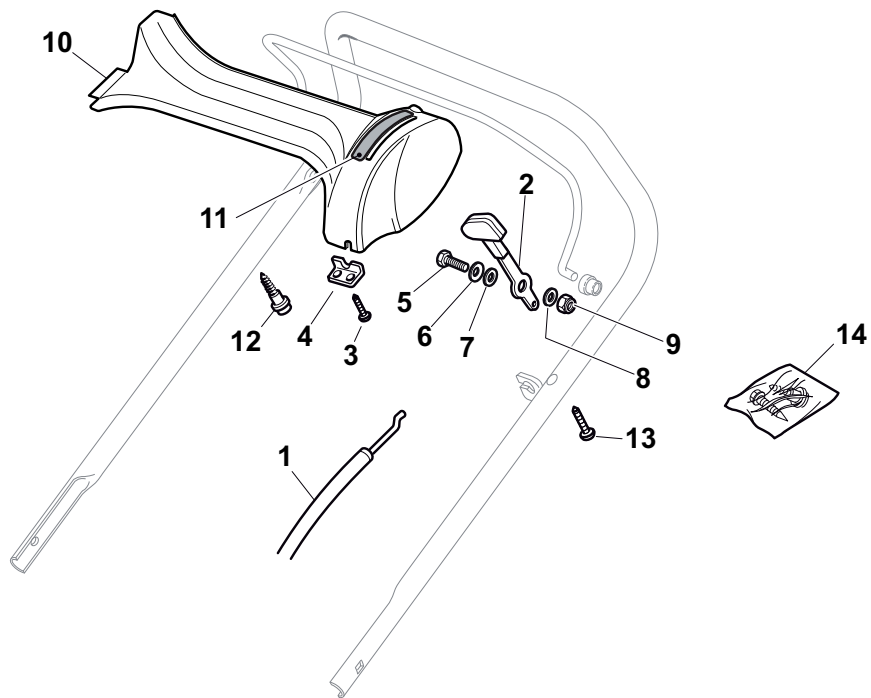

POS	PART. NO	Q.ty	DESCRIPTION	DESCRIZIONE	DESCRIPTION	BESCHREIBUNG	REMARKS
1	481007160/0	1	Throttle Cable	Cavo Acceleratore	Cable, Accelérateur	Gashebel Kabel	
2	381007221/0	1	Lever, Throttle	Leva, Acceleratore	Levier, Accelérateur	Hebel, Beschleuniger	GGP 150cc - B&S450-500
2	381007280/2	1	Lever, Throttle	Leva, Acceleratore	Levier, Accelérateur	Hebel, Beschleuniger	B&S-GGP-Honda
3	112735105/0	2	Screw	Vite	Vis	Schraube	
4	322981467/0	1	Plate	Piastrina	Plaque	Plättchen	
5	112791500/0	1	Screw	Vite	Vis	Schraube	
6	112530060/0	1	Elastic Washer	Disco Elastico	Disque Elastique	Federscheibe	
7	112523040/0	1	Washer	Rosetta	Rondelle	Scheibe	
8	112523040/0	1	Washer	Rosetta	Rondelle	Scheibe	
9	112154510/0	1	Nut	Dado	Ecrou	Mutter	
10	322120189/0	1	Dash Board Red	Cruscotto Rosso	Console Rouge	Konsole Rote	
11	114356743/1	1	Label	Etichetta	Etiquette	Etikette	GGP
11	114356743/1	1	Label	Etichetta	Etiquette	Etikette	Honda
11	114356744/1	1	Label	Etichetta	Etiquette	Etikette	B&S
11	114356906/1	1	Label	Etichetta	Etiquette	Etikette	B&S 700
11	114357646/1	1	Label	Etichetta	Etiquette	Etikette	Honda Ac
12	122943006/0	1	Screw	Vite	Vis	Schraube	
13	112728460/0	1	Screw	Vite	Vis	Schraube	
14	381008609/0	1	Outfit, Screws	Dotazione Viteria	Dotation Visserie	Satz, Schrauben