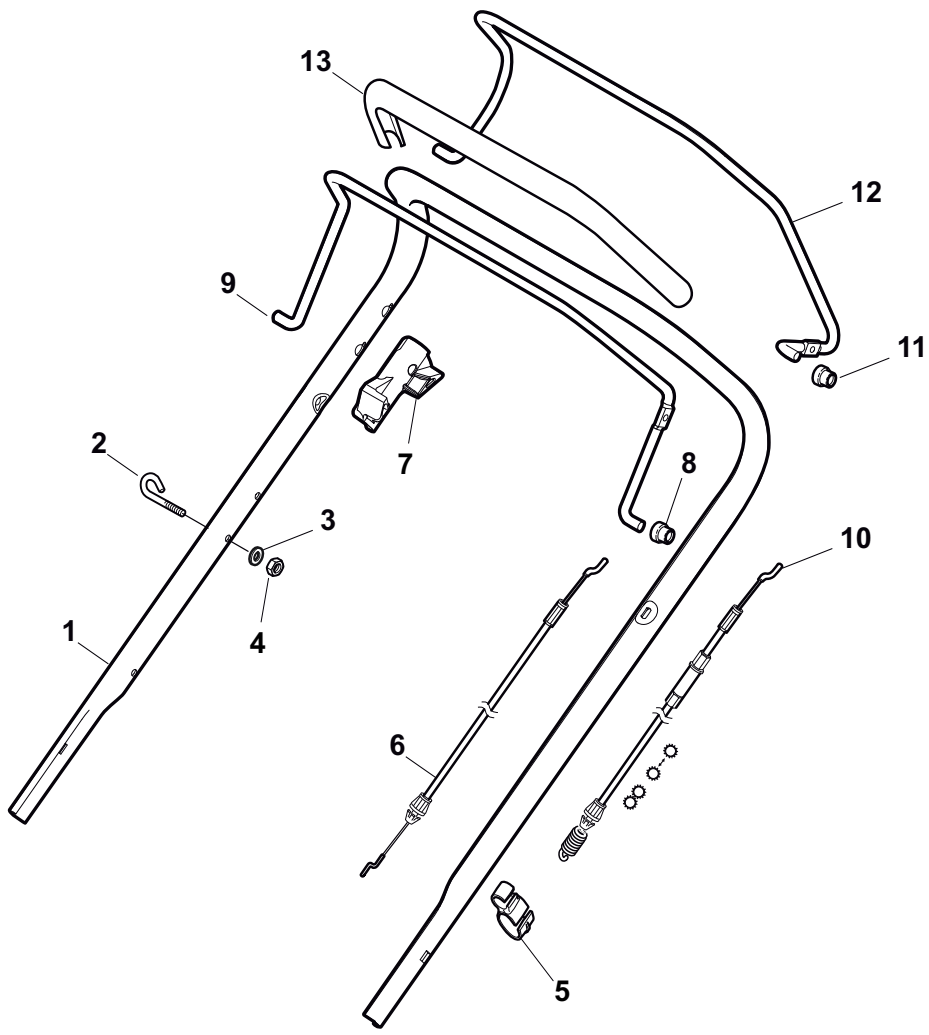

POS	PART. NO	Q.ty	DESCRIPTION	DESCRIZIONE	DESCRIPTION	BESCHREIBUNG	REMARKS
1	381006838/0	1	Handle, Upper Part	Manico, Parte Sup	Mancheron, Partie Superieure	Holm, Oberteil	Black Delta Dashboard
1	381007522/0	1	Handle, Upper Part	Manico, Parte Sup	Mancheron, Partie Superieure	Holm, Oberteil	Black TD-CA Dashboard
1	381007525/0	1	Handle, Upper Part	Manico, Parte Sup	Mancheron, Partie Superieure	Holm, Oberteil	Grey TD-CA Dashboard
2	122430313/0	1	Guide Spring	Molla Guida	Ressort De Guide	Feder Führer	
3	112521330/0	1	Washer	Rosetta	Rondelle	Scheibe	
4	112154510/0	1	Nut	Dado	Ecrou	Mutter	
5	118390020/0	1	Fairlead	Fermacavo	Fixation Cable	Kabelbefestigung	
6	181030053/0	1	Cable, Thread Engine Brake	Cavo Freno Motore	Cable Frein Moteur	Kabel, Motorbremse	B&S - GGP
6	181030054/0	1	Cable, Thread Engine Brake	Cavo Freno Motore	Cable Frein Moteur	Kabel, Motorbremse	GGP 150cc
6	181030056/0	1	Cable, Thread Engine Brake	Cavo Freno Motore	Cable Frein Moteur	Kabel, Motorbremse	B&S E Series
6	181030070/0	1	Cable, Thread Engine Brake	Cavo Freno Motore	Cable Frein Moteur	Kabel, Motorbremse	Honda
7	322545204/0	1	Fulcrum Pin	Perno Fulcro	Pivot	Gelenkpunkt	
8	122041966/0	1	Bush	Bussola	Douille	Büchse	
9	181003300/1	1	Lever, Engine Brake	Leva Freno Motore	Levier Frein Moteur	Hebel, Motorbremse	
10	381030051/0	1	Cable, Rear Drive	Cavo Comando Trazione	Câble, Comm. Traction	Kabel, Antrieb	
11	122041966/0	1	Bush	Bussola	Douille	Büchse	
12	181003301/0	1	Lever, Driving	Leva Trazione	Levier Traction	Antriebhebel	
13	122291050/0	1	Handgrip Black	Impugnatura Manico Nera	Poignée Noir	Handgriff Schwarz