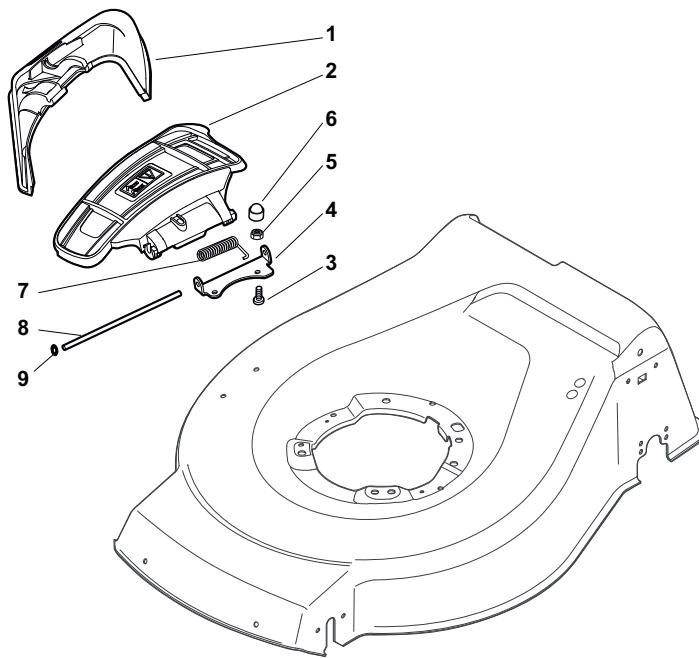

THIS INFORMATION IS NOT INTENDED FOR SALE OR RESALE, AND THIS NOTICE MUST REMAIN ON ALL COPIES.

GLOBAL GARDEN PRODUCTS

**Rear Axle with Bearing**

**Rear Axle with Plastic Bushing**

POS	PART. NO	Q.ty	DESCRIPTION	DESCRIZIONE	DESCRIPTION	BESCHREIBUNG	REMARKS
1	381004536/0	1	Deck Red	Chassis Rosso	Châssis Rouge	Gehäuse Rot	
1	381004538/0	1	Deck Red	Chassis Rosso	Châssis Rouge	Gehäuse Rot	Side Discharge
1	381004562/0	1	Deck Yellow	Chassis Giallo	Châssis Jaune	Gehäuse Gelb	
2	122534131/0	1	Pin	Perno	Pivot	Bolzen	
3	322322851/0	1	Lever, Height Adjustment	Leva Regolazione Altezza	Levier Reglage Hauteur	Hebel, Höneverstellung	
4	112154510/0	1	Nut	Dado	Ecrou	Mutter	
5	112788512/0	1	Screw	Vite	Vis	Schraube	
6	322394503/0	1	Knob	Manopolina	Poignée	Griff	
7	112521310/0	1	Washer	Rosetta	Rondelle	Scheibe	
8	112150000/0	1	Nut	Dado	Ecrou	Mutter	
9	112369500/0	1	Elastic Washer	Disco Elastico	Disque Elastique	Federscheibe	
10	122943013/0	1	Screw	Vite	Vis	Schraube	
11	381002029/0	1	Rod, Height Adjustment	Asta Comando Regol. Altezza	Tige Commande Reglage Hauteur	Stange, Höneverstellung	
12	112436051/0	1	Plate	Piastrina	Plaquette	Plättchen	
13	112727803/0	3	Screw	Vite	Vis	Schraube	
14	112154510/0	3	Nut	Dado	Ecrou	Mutter	
15	112727801/0	1	Screw	Vite	Vis	Schraube	
16	381002883/1	1	Axle, Front Wheels	Asse Ruote Anteriori	Axe Roues Avant	Achse, Vorderrad	
17	112154510/0	1	Nut	Dado	Ecrou	Mutter	
18	112728450/0	1	Screw	Vite	Vis	Schraube	
19	322034002/0	1	Washing Connection	Attacco Acqua Lavaggio	Attaque Lavage	Waschenverbindung	
21	322600145/0	2	Protection, Wheel	Protezione Ruote	Protection Roue	Schütz, Räder	
24	112521350/0	4	Washer	Rosetta	Rondelle	Scheibe	
25	112155000/0	4	Nut	Dado	Ecrou	Mutter	
26	112728697/0	4	Screw	Vite	Vis	Schraube	
27	322600207/0	2	Protection, Wheel	Protezione Ruote	Protection Roue	Schütz, Räder	
28	119216035/0	2	Bearing	Cuscinetto	Coussinet	Lager	
29	322042065/0	2	Bush	Bussola	Douille	Büchse	
31	381302827/0	1	Axle, Rear Wheels	Asse Ruote Posteriore	Axe Roues Arriere	Achse, Hinterrad	
33	112728697/0	4	Screw	Vite	Vis	Schraube	
34	322545152/0	2	Plate	Piastrina	Plaquette	Plättchen	
35	112728697/0	4	Screw	Vite	Vis	Schraube	
36	322785304/1	2	Support	Supporto	Support	Halter	
37	122570120/1	1	Pinion L	Pignone Sx	Pignon G	Ritzel Linkes	
38	322120114/0	2	Ring Gear	Corona	Couronne	Kranz	
39	112728706/0	6	Screw	Vite	Vis	Schraube	
40	122570110/1	1	Pinion R	Pignone Dx	Pignon D	Ritzel Rechtes	
41	122446192/0	1	Spring	Molla	Ressort	Feder	