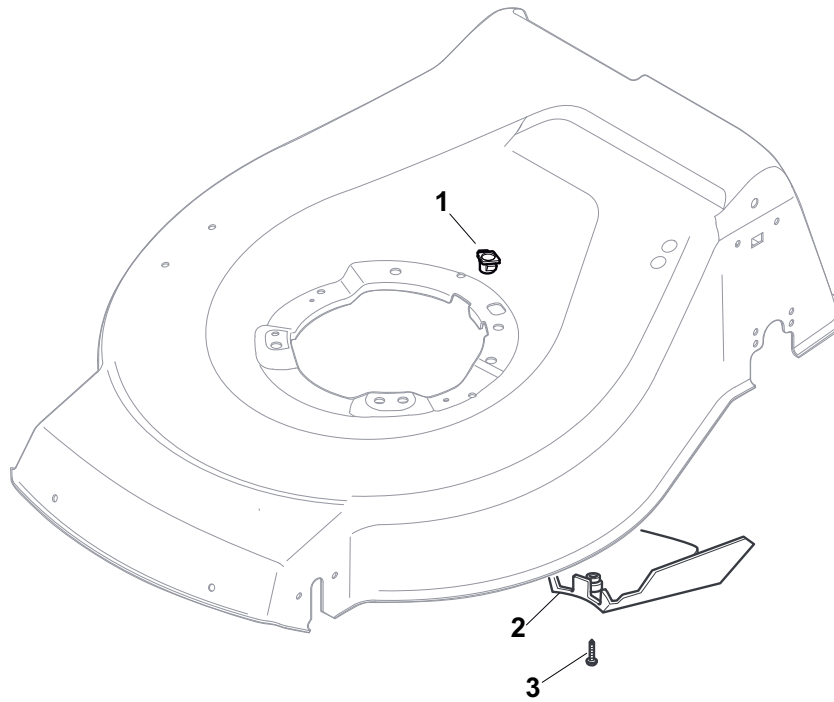

POS	PART. NO	Q.ty	DESCRIPTION	DESCRIZIONE	DESCRIPTION	BESCHREIBUNG	REMARKS
1	322291150/0	1	Rubber Insert	Inserto In Gomma	Insert De	Gummi Einsatz	
2	122060192/0	1	Protection, Belt	Carter Cinghia	Protection Courroire	Schutz, Riemen	
3	112728530/0	1	Screw	Vite	Vis	Schraube