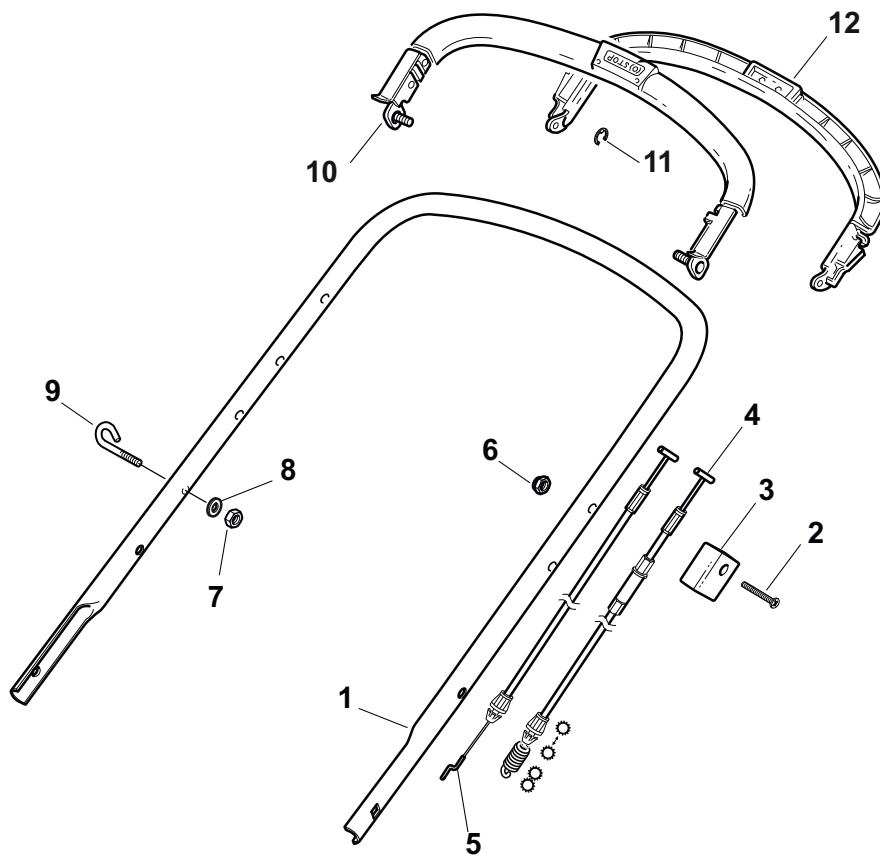

POS	PART. NO	Q.ty	DESCRIPTION	DESCRIZIONE	DESCRIPTION	BESCHREIBUNG	REMARKS
1	381006867/0	1	Handle, Upper Part	Manico, Parte Sup	Mancheron, Partie Superieure	Holm, Oberteil	Grey
1	381006979/2	1	Handle, Upper Part	Manico, Parte Sup	Mancheron, Partie Superieure	Holm, Oberteil	Black
2	112727787/0	1	Screw	Vite	Vis	Schraube	
3	322551640/0	1	Plate	Piastrina	Plaquette	Plättchen	
4	381030055/0	1	Cable, Rear Drive	Cavo Comando Trazione	Câble, Comm. Traction	Kabel, Antrieb	
5	181030056/0	1	Cable, Thread Engine Brake	Cavo Freno Motore	Cable Frein Moteur	Kabel, Motorbremse	GGP-B&S-Honda
5	181030057/0	1	Cable, Thread Engine Brake	Cavo Freno Motore	Cable Frein Moteur	Kabel, Motorbremse	GGP 150cc
6	112154510/0	1	Nut	Dado	Ecrou	Mutter	
7	112154510/0	1	Nut	Dado	Ecrou	Mutter	
8	112521330/0	1	Washer	Rosetta	Rondelle	Scheibe	
9	122430313/0	1	Guide Spring	Molla Guida	Ressort De Guide	Feder Führer	
10	381003330/0	1	Lever, Engine Brake	Leva Freno Motore	Levier Frein Moteur	Hebel, Motorbremse	
11	381003297/1	1	Driving Lever	Leva Trazione	Levier Traction	Antriebhebel	
12	112000930/0	1	Snap Ring	Anello Elastico	Anneau Ressort	Sprengring