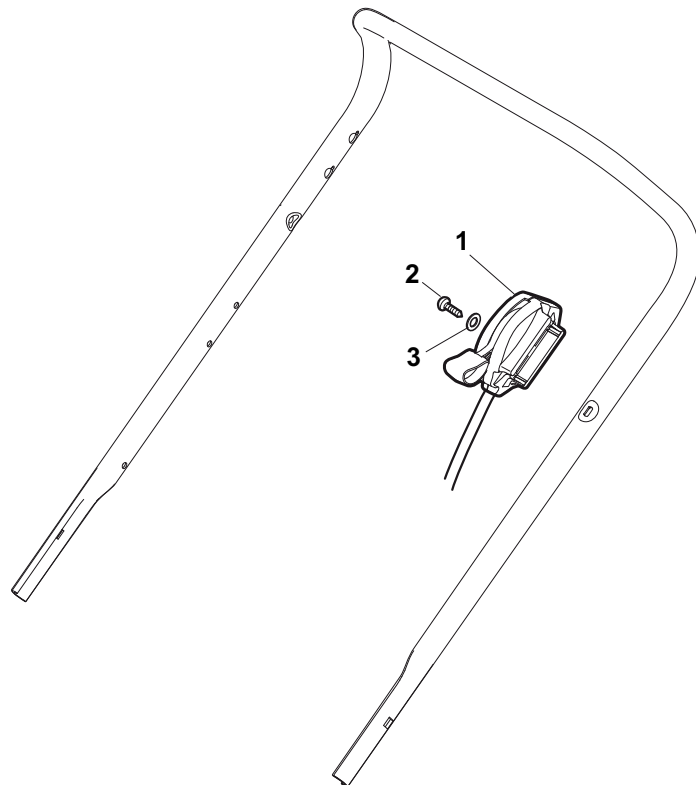

POS	PART. NO	Q.ty	DESCRIPTION	DESCRIZIONE	DESCRIPTION	BESCHREIBUNG	REMARKS
1	181005501/1	1	Throttle Cable	Cavo Acceleratore	Cable, Accelérateur	Gashebel Kabel	GGP
1	181005501/1	1	Throttle Cable	Cavo Acceleratore	Cable, Accelérateur	Gashebel Kabel	Honda
1	181005502/1	1	Throttle Cable	Cavo Acceleratore	Cable, Accelérateur	Gashebel Kabel	B&S
1	181005503/1	1	Throttle Cable	Cavo Acceleratore	Cable, Accelérateur	Gashebel Kabel	Honda AC
1	181005504/1	1	Throttle Cable	Cavo Acceleratore	Cable, Accelérateur	Gashebel Kabel	GGP 150cc
1	181005525/0	1	Throttle Cable	Cavo Acceleratore	Cable, Accelérateur	Gashebel Kabel	B&S E Series
1	181005537/0	1	Throttle Cable	Cavo Acceleratore	Cable, Accelérateur	Gashebel Kabel	GGP 100cc
2	112735103/0	1	Screw	Vite	Vis	Schraube	
3	112523040/0	1	Washer	Rosetta	Rondelle	Scheibe