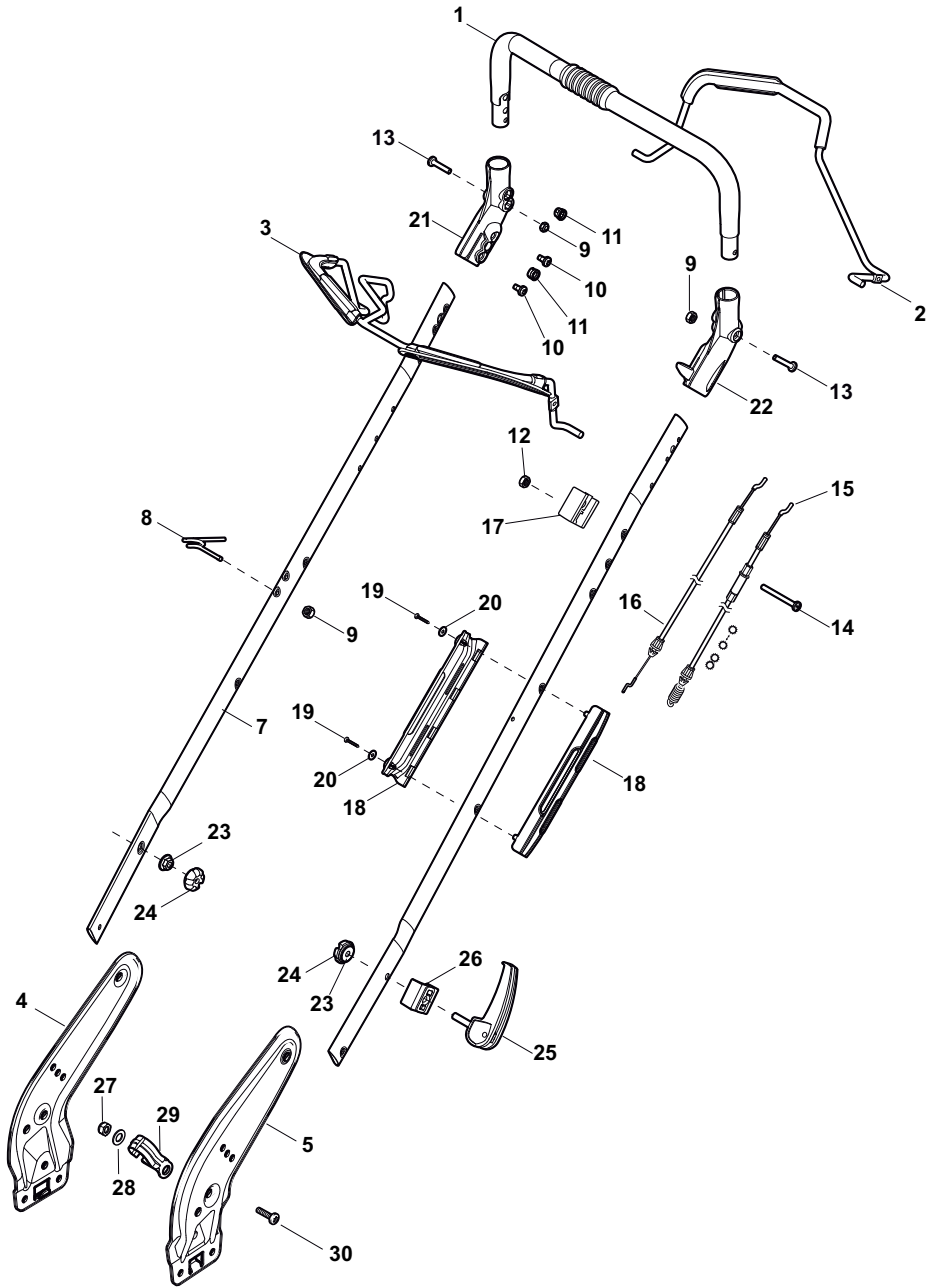

POS	PART. NO	Q.ty	DESCRIPTION	DESCRIZIONE	DESCRIPTION	BESCHREIBUNG	REMARKS
1	381006670/2	1	Handgrip	Impugnatura	Poignée	Handgriff	
2	381003349/0	1	Lever, Driving	Leva Trazione	Levier Traction	Antriebhebel	
3	381003344/0	1	Lever, Engine Brake	Leva Freno Motore	Levier Frein Moteur	Hebel, Motorbremse	
4	381005149/0	1	Bracket, R	Staffa Dx	Etrier Droit	Steigbügel, Rechte	
5	381005151/0	1	Bracket, L	Staffa Sx	Etrier Gauche	Steigbügel, Linke	
7	381006773/0	2	Handle Black	Manico Nero	Mancheron Noir	Holm Schwarz	Black
7	381006774/0	2	Handle Grey	Manico Grigio	Mancheron Gris	Holm Grau	Grey
8	122430309/0	1	Spring	Molla	Ressort	Feder	
9	112154330/0	2	Nut	Dado	Ecrou	Mutter	
10	112735662/1	4	Screw	Vite	Vis	Schraube	
11	322041967/0	4	Bush	Bussola	Douille	Büchse	
12	112154510/0	3	Nut	Dado	Ecrou	Mutter	
13	112728721/0	2	Screw	Vite	Vis	Schraube	
14	112727784/0	1	Screw	Vite	Vis	Schraube	
14	112727786/0	1	Screw	Vite	Vis	Schraube	
15	381030075/0	1	Cable, Rear Drive	Cavo Comando Trazione	Câble, Commande Traction	Kabel, Antrieb	
16	181030073/0	1	Cable, Thread Engine Brake	Cavo Freno Motore	Cable Frein Moteur	Kabel, Motorbremse	
17	322551639/0	1	Plate	Piastrina	Plaquette	Plättchen	
18	322806644/0	1	Protection	Cappuccio	Capuchon	Stecker	
19	112727812/0	2	Screw	Vite	Vis	Schraube	
20	112523000/1	2	Washer	Rosetta	Rondelle	Scheibe	
21	322488301/0	1	Support , R	Supporto, Parte Dx	Support, D	Halter, Rechte	
22	322488303/0	1	Support, L	Supporto, Parte Sx	Support, G	Halter, Linke	
23	112154220/0	2	Nut	Dado	Ecrou	Mutter	
24	322399835/0	2	Knob	Manopolina	Poignée	Griff	
25	381003253/0	2	Handle	Maniglia	Poignée	Griff	
26	322680017/0	2	Support	Supporto	Support	Halter	
27	112155000/0	1	Nut	Dado	Ecrou	Mutter	
28	125038002/1	1	Bush	Bussola	Douille	Büchse	
29	322192156/0	1	Fair Led	Fascetta	Collier	Bowdenzughalter	
30	112760605/0	1	Screw	Vite	Vis	Schraube