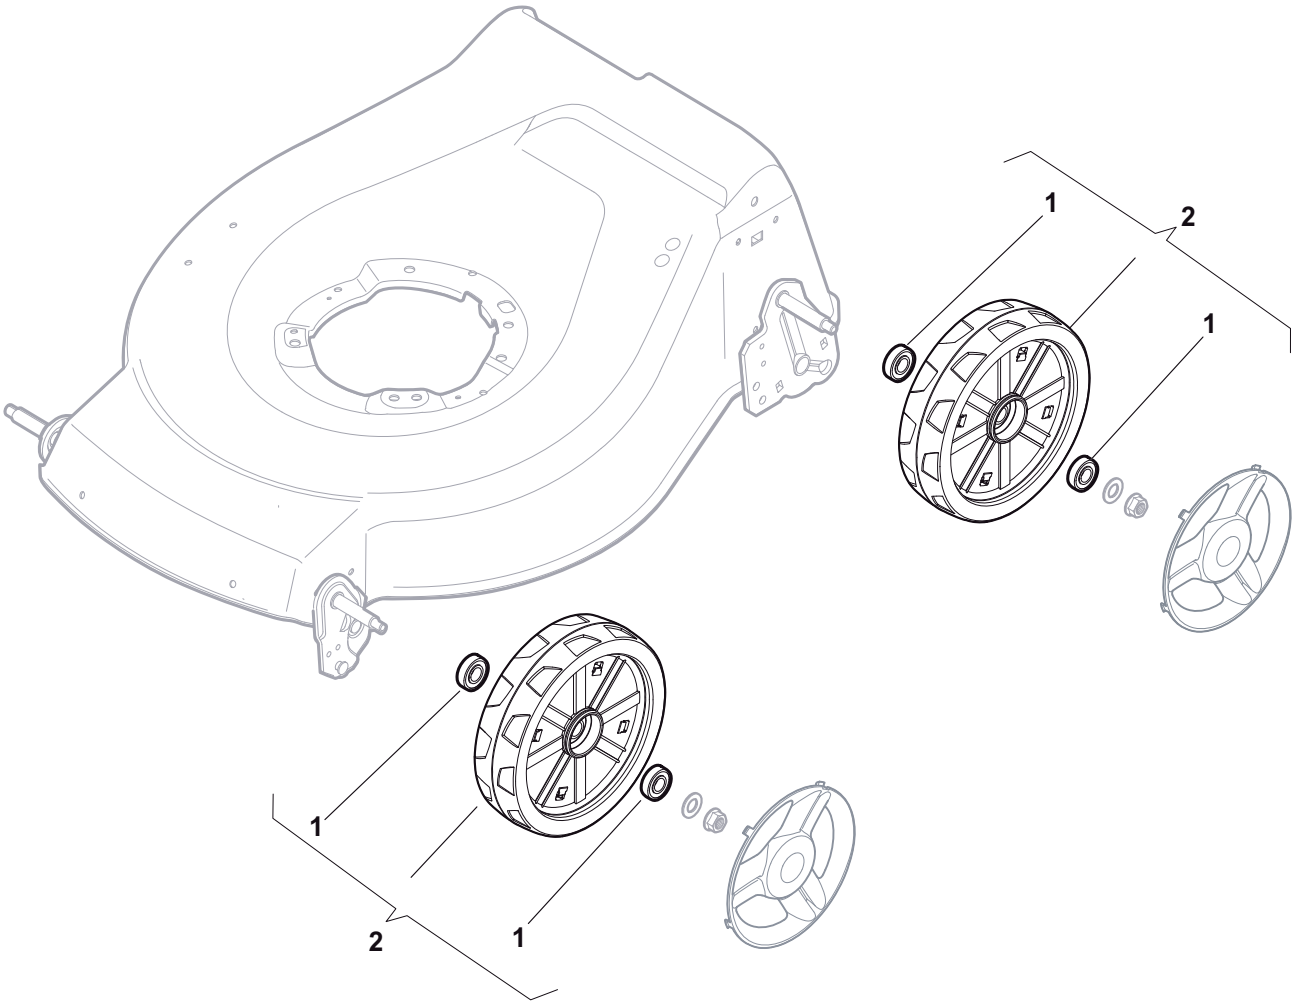

POS	PART. NO	Q.ty	DESCRIPTION	DESCRIZIONE	DESCRIPTION	BESCHREIBUNG	REMARKS
1	119216035/0	4	Bearing	Cuscinetto	Coussinet	Lager	
2	381007483/1	2	Wheel Ø 200	Ruota Ø 200	Roue Ø 200	Rad Ø 200