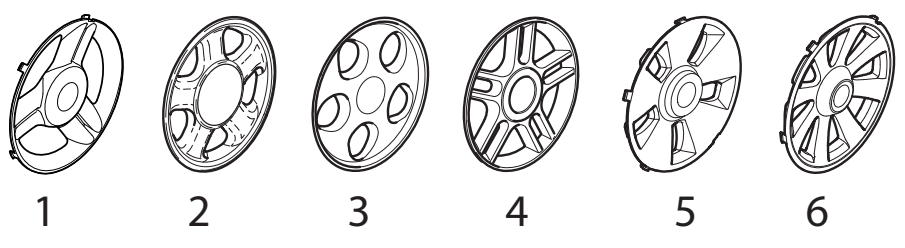

POS	PART. NO	Q.ty	DESCRIPTION	DESCRIZIONE	DESCRIPTION	BESCHREIBUNG	REMARKS
1	322110687/0	2	Hub Cap Grey	Coprимozzo Grigio	Couvre-Moyeu Gris	Radkappe Grau	
2	322110382/0	2	Hub Cap Grey	Coprимozzo Grigio	Couvre-Moyeu Gris	Radkappe Grau	
3	322110417/0	2	Hub Cap Grey	Coprимozzo Grigio	Couvre-Moyeu Gris	Radkappe Grau	
4	322110492/0	2	Hub Cap Grey	Coprимozzo Grigio	Couvre-Moyeu Gris	Radkappe Grau	
5	322110643/0	2	Hub Cap Grey	Coprимozzo Grigio	Couvre-Moyeu Gris	Radkappe Grau	
6	322110645/0	2	Hub Cap Grey	Coprимozzo Grigio	Couvre-Moyeu Gris	Radkappe Grau