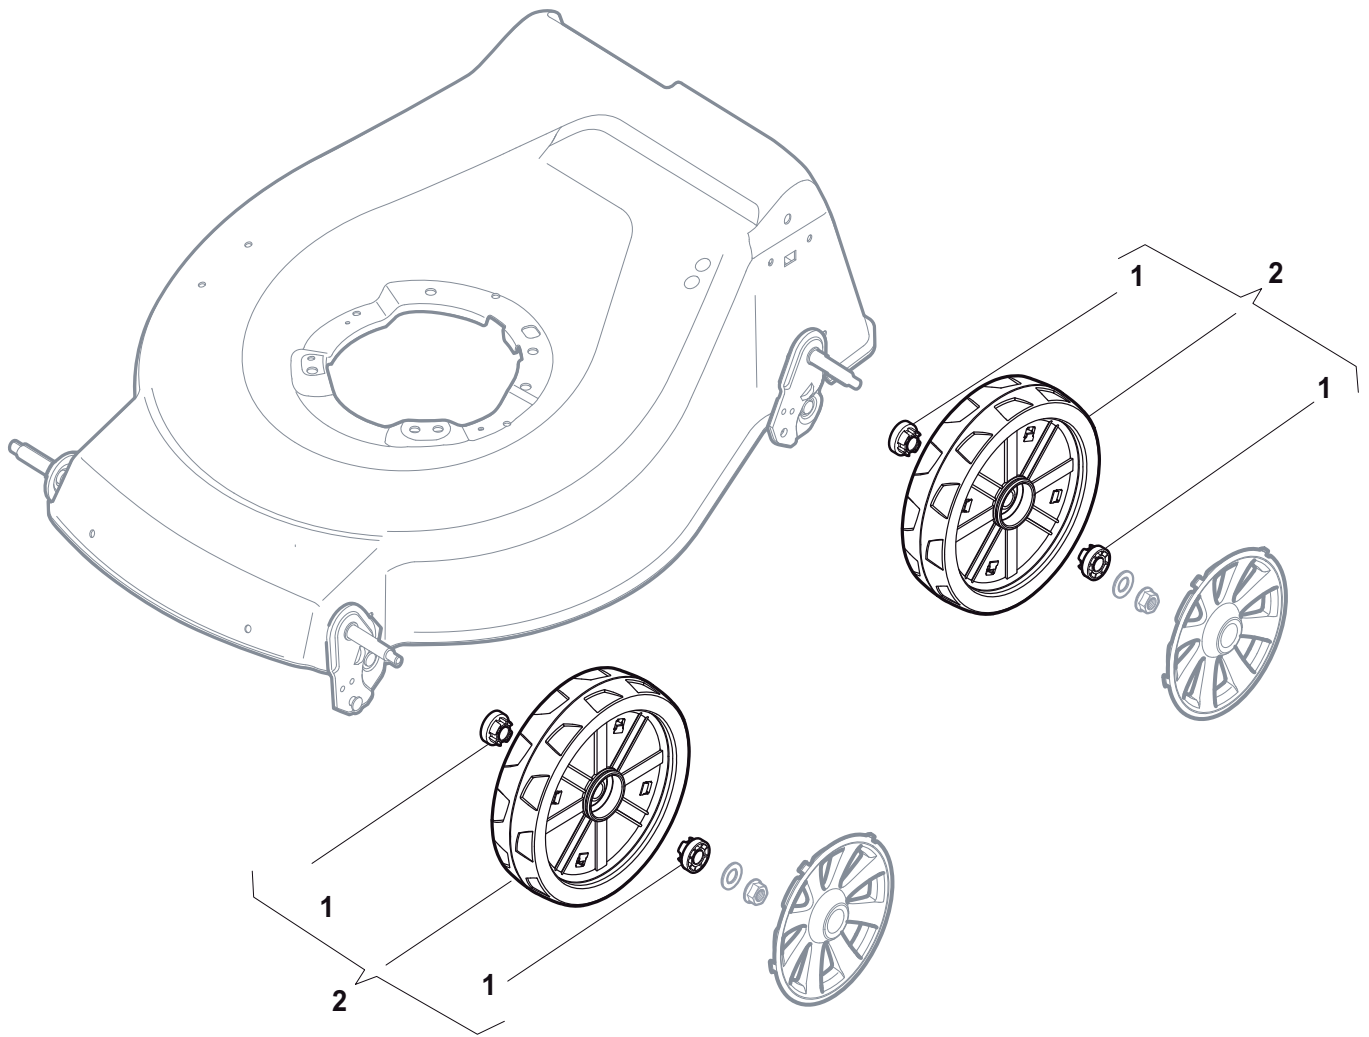

POS	PART. NO	Q.ty	DESCRIPTION	DESCRIZIONE	DESCRIPTION	BESCHREIBUNG	REMARKS
1	322042064/0	4	Bush	Bussola	Douille	Büchse	
2	381007481/1	2	Wheel Ø 200	Ruota Ø 200	Roue Ø 200	Rad Ø 200