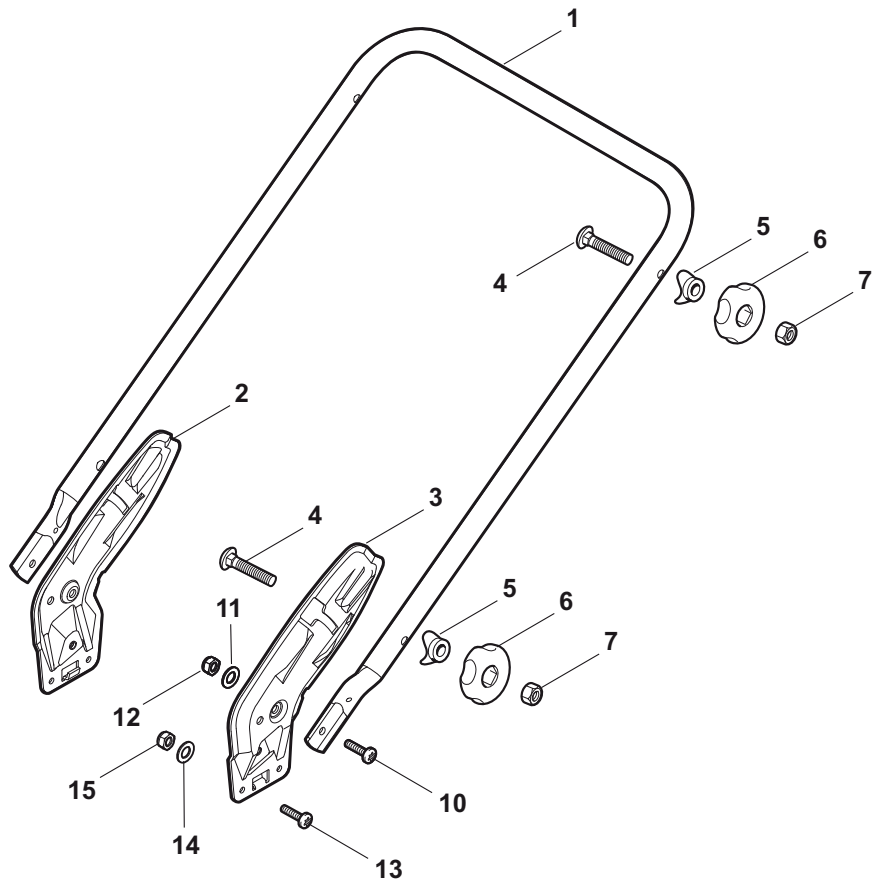

POS	PART. NO	Q.ty	DESCRIPTION	DESCRIZIONE	DESCRIPTION	BESCHREIBUNG	REMARKS
1	381006719/0	1	Handle, Lower Part	Parte Inf Maniglia	Poignée, Partie Inferieure	Griff, Unterteil	Black
1	381006720/0	1	Handle, Lower Part	Parte Inf Maniglia	Poignée, Partie Inferieure	Griff, Unterteil	Grey
2	381005149/0	1	Bracket, R	Staffa Dx	Etrier Droit	Steigbügel, Rechte	
3	381005151/0	1	Bracket, L	Staffa Sx	Etrier Gauche	Steigbügel, Linke	
4	381003253/0	2	Handle	Maniglia	Poignée	Griff	
5	322680016/0	4	Support	Supporto	Support	Halter	
6	122131750/0	4	Nut	Dado	Ecrou	Mutter	
7	322399835/0	4	Knob	Manopolina	Poignée	Griff	
10	112760605/0	2	Screw	Vite	Vis	Schraube	
11	125038002/1	2	Bush	Bussola	Douille	Büchse	
12	112155000/0	2	Nut	Dado	Ecrou	Mutter	
13	322192156/0	1	Fair Led	Fascetta	Collier	Bowdenzughalter	
14	381103350/0	2	Handle	Maniglia	Poignée	Griff	

POS	PART. NO	Q.ty	DESCRIPTION	DESCRIZIONE	DESCRIPTION	BESCHREIBUNG	REMARKS
1	381006889/0	1	Handle, Lower Part	Parte Inf Maniglia	Poignée, Partie Inferieure	Griff, Unterteil	
2	381005125/0	1	Bracket, R	Staffa Dx	Etrier Droit	Steigbügel, Rechte	
3	381005127/0	1	Bracket, L	Staffa Sx	Etrier Gauche	Steigbügel, Linke	
4	381103350/0	2	Handle	Maniglia	Poignée	Griff	
5	322680016/0	4	Support	Supporto	Support	Halter	
6	122131750/0	2	Nut	Dado	Ecrou	Mutter	
7	322399835/0	2	Knob	Manopolina	Poignée	Griff	
8	381003254/0	2	Handle	Maniglia	Poignée	Griff	
9	112154220/0	2	Nut	Dado	Ecrou	Mutter	
10	112760605/0	2	Screw	Vite	Vis	Schraube	
11	112521350/0	2	Washer	Rosetta	Rondelle	Scheibe	
12	112155000/0	2	Nut	Dado	Ecrou	Mutter	
13	112727803/0	6	Screw	Vite	Vis	Schraube	
14	112523040/0	6	Washer	Rosetta	Rondelle	Scheibe	
15	112154510/0	6	Nut	Dado	Ecrou	Mutter	