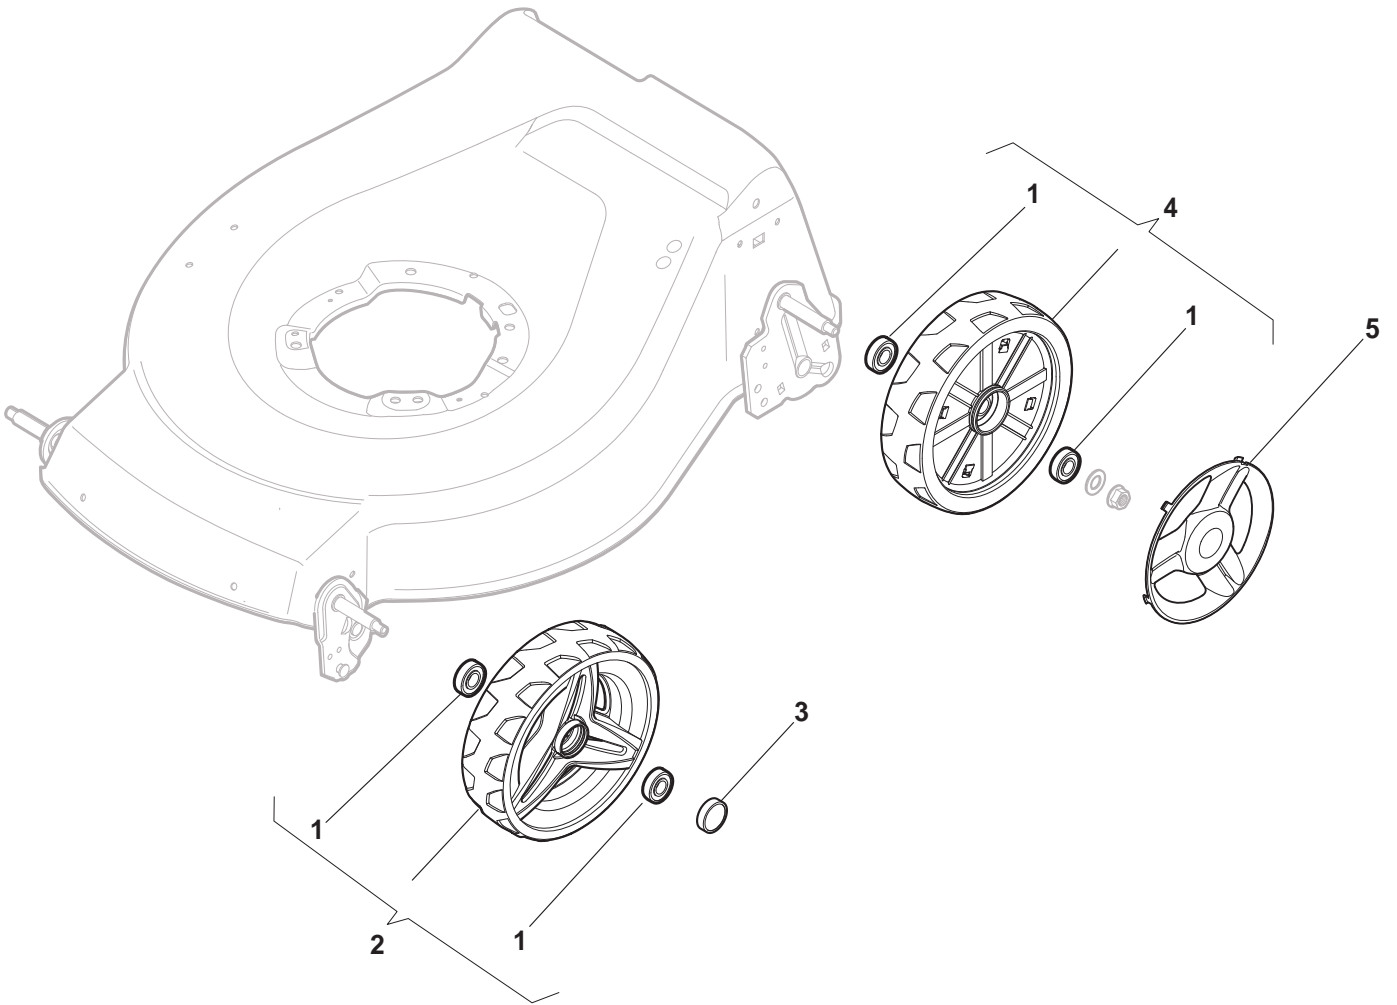

POS	PART. NO	Q.ty	DESCRIPTION	DESCRIZIONE	DESCRIPTION	BESCHREIBUNG	REMARKS
1	119216035/0	8	Bearing	Cuscinetto	Coussinet	Lager	
2	381007477/0	4	Wheel Ø 200	Ruota Ø 200	Roue Ø 200	Rad Ø 200	
3	322110640/0	2	Hub Cap Grey	Coprимozzo Grigio	Couvre-Moyeu Gris	Radkappe Grau	
4	381007483/1	2	Wheel Ø 200	Ruota Ø 200	Roue Ø 200	Rad Ø 200	
5	322110687/0	2	Hub Cap Grey	Coprимozzo Grigio	Couvre-Moyeu Gris	Radkappe Grau