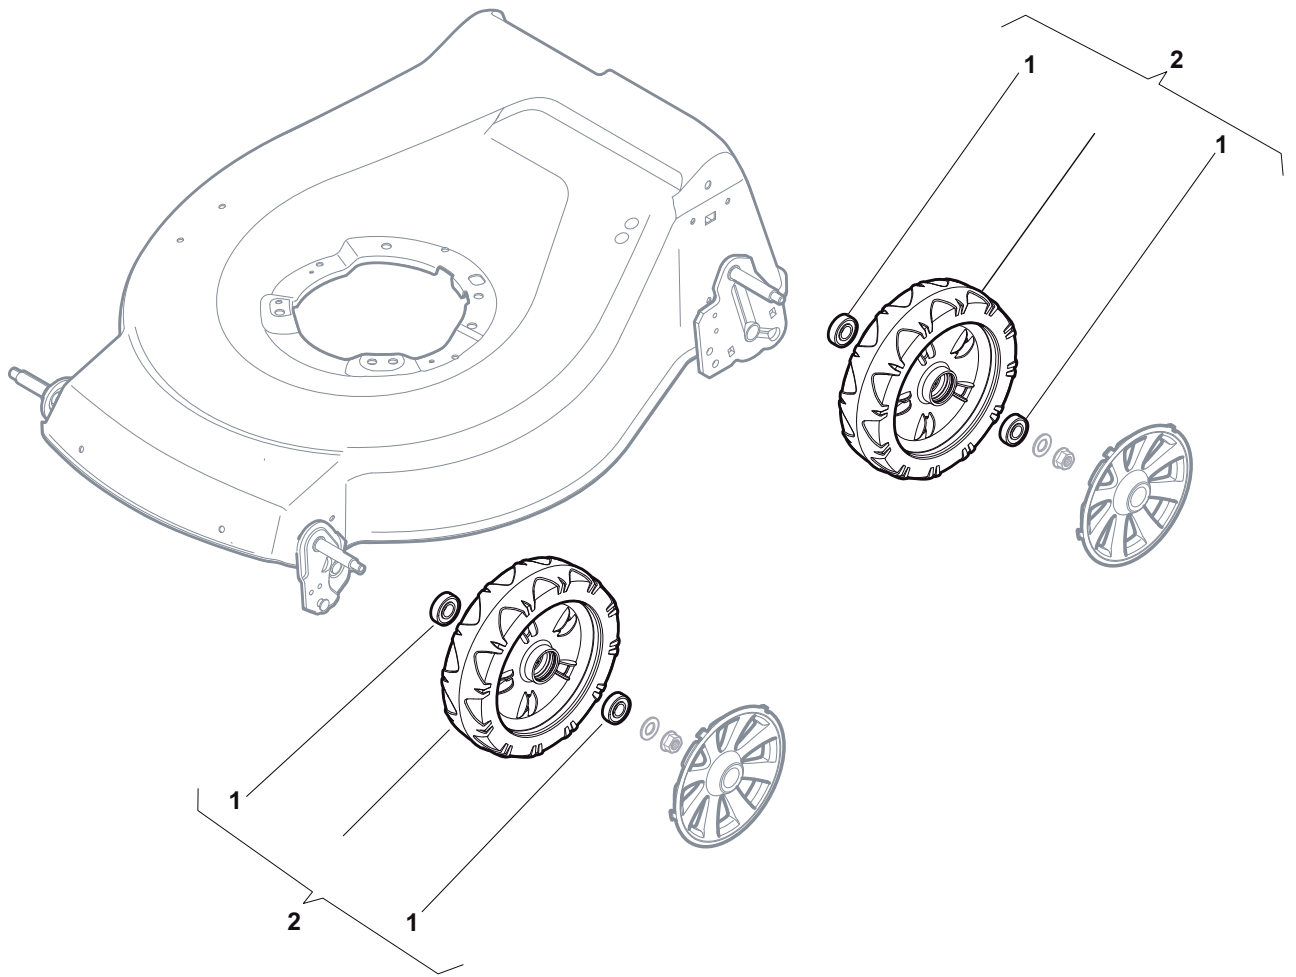

POS	PART. NO	Q.ty	DESCRIPTION	DESCRIZIONE	DESCRIPTION	BESCHREIBUNG	REMARKS
1	119216035/0	8	Bearing	Cuscinetto	Coussinet	Lager	
2	381007416/1	4	Wheel Ø 200	Ruota Ø 200	Roue Ø 200	Rad Ø 200