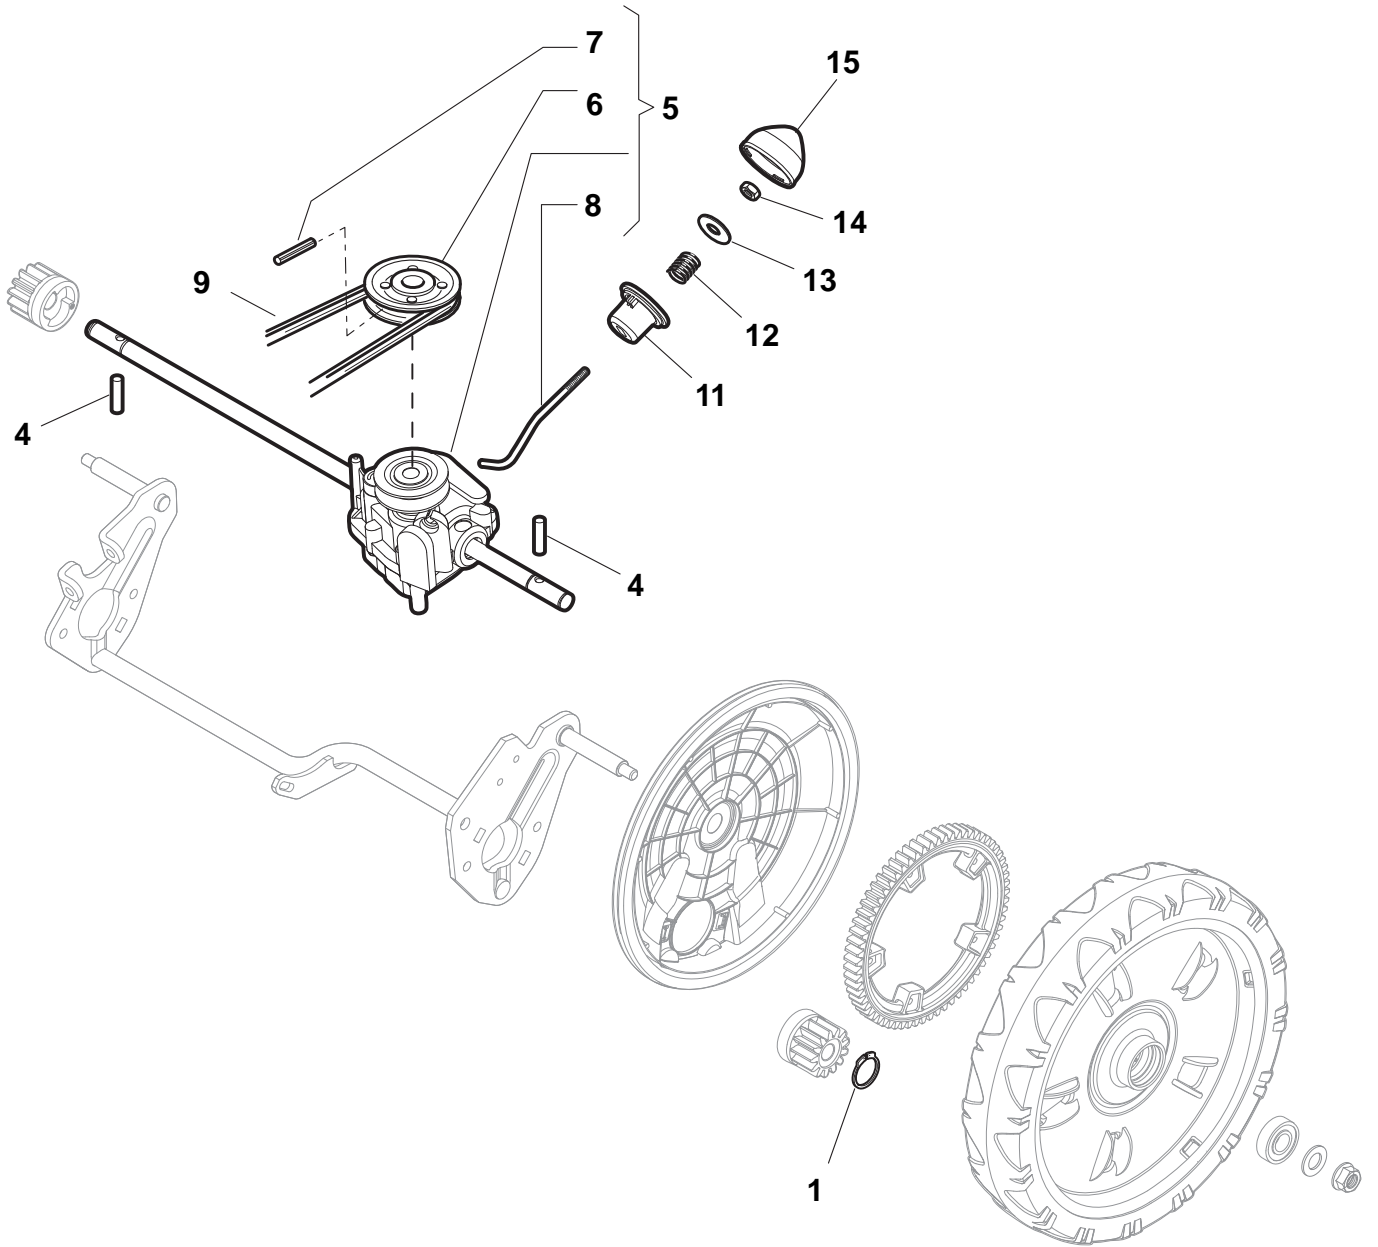

POS	PART. NO	Q.ty	DESCRIPTION	DESCRIZIONE	DESCRIPTION	BESCHREIBUNG	REMARKS
1	112608600/0	2	Seeger	Seeger	Seeger	Seeger	
2	112728697/0	4	Screw	Vite	Vis	Schraube	
4	122753000/0	2	Pin	Perno	Pivot	Bolzen	
5	181003092/0	1	Gear Box F.R.	Gruppo Trazione F.R.	Groupe Traction F.R.	Antrieb F.R.	
5	181003076/1	1	Gear Box G.T. Cone Clutch	Gruppo Trazione G.T. Cone Clutch	Groupe Traction G.T. Cone Clutch	Antrieb G.T. Cone Clutch	
6	122601909/0	1	Pulley	Puleggia	Poulie	Riemenscheibe	
7	112645700/0	1	Pin	Perno	Pivot	Bolzen	
8	122033283/0	1	Adjustment Rod	Asta Regolazione	Tige Reglage	Verstellungstange	
9	135063800/0	1	Belt	Cinghia	Courroire	Riemen	
11	122041957/1	1	Bush	Bussola	Douille	Büchse	
12	122450063/0	1	Spring	Molla	Ressort	Feder	
13	322680009/0	1	Washer	Rosetta	Rondelle	Scheibe	
14	112154510/0	1	Nut	Dado	Ecrou	Mutter	
15	122110230/0	1	Cap	Puntale	Bouchon	Gummistopfen