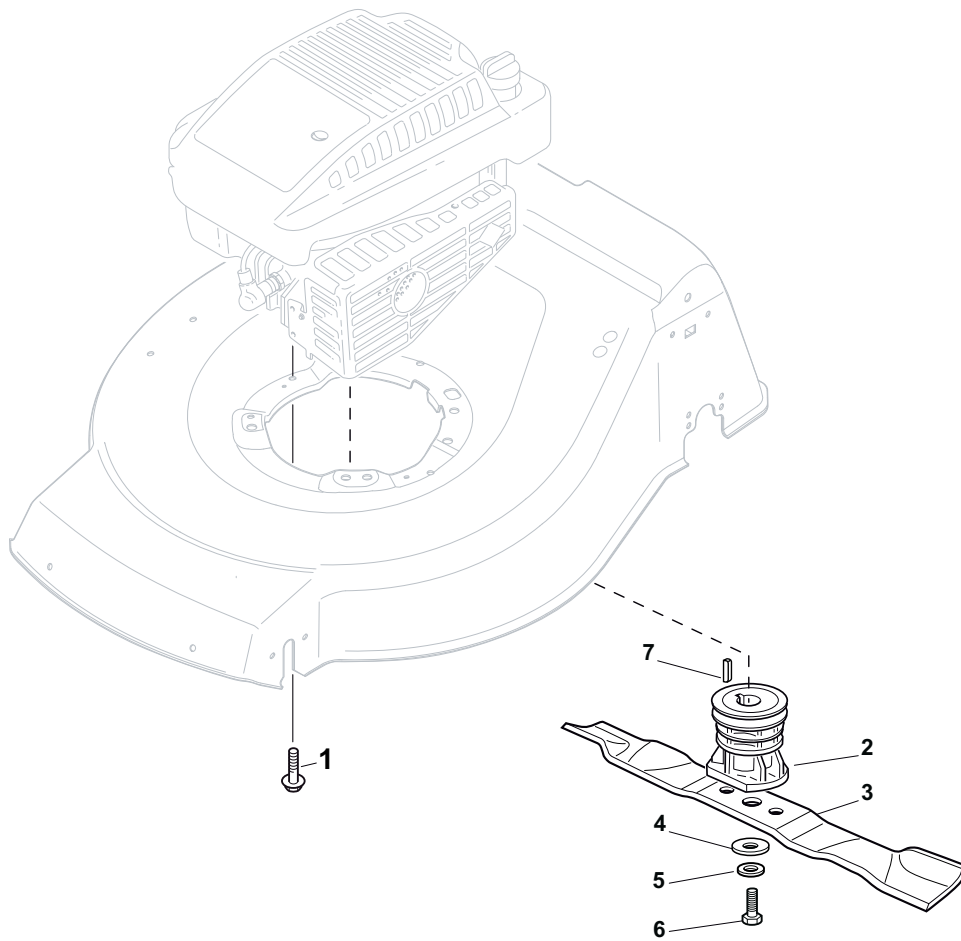

POS	PART. NO	Q.ty	DESCRIPTION	DESCRIZIONE	DESCRIPTION	BESCHREIBUNG	REMARKS
1	112735108/1	2	Screw	Vite	Vis	Schraube	GGP196cc
1	112735108/1	3	Screw	Vite	Vis	Schraube	GGP-B&S-Honda
1	112735109/1	1	Screw	Vite	Vis	Schraube	GGP196cc
2	122465607/3	1	Hub With Pulley, Crankshaft Ø 22.2	Mozzo Con Puleggia, Albero Motore Ø 22.2	Moyeu Avec Poulie, Arbre Moteur Ø 22.2	Nabe Mit Scheibe, Motorwelle Ø 22.2	GGP - B&S
2	122465608/2	1	Hub With Pulley, Crankshaft Ø 25	Mozzo Con Puleggia, Albero Motore Ø 25	Moyeu Avec Poulie, Arbre Moteur Ø 25	Nabe Mit Scheibe, Motorwelle Ø 25	Honda
3	181004458/0	1	Blade Standard	Coltello Standard	Lame Standard	Messer Standard	
4	122160400/0	1	Elastic Washer	Disco Elastico	Disque Elastique	Federscheibe	
5	112523080/0	1	Washer	Rosetta	Rondelle	Scheibe	
6	112735698/0	1	Screw	Vite	Vis	Schraube	
7	112139100/0	1	Feather, Crankshaft Ø 22.2	Linguetta, Albero Motore Ø 22.2	Clavette, Arbre Moteur Ø 22.2	Keil, Motorwelle Ø 22.2	GGP - B&S
7	112139150/0	1	Feather, Crankshaft Ø 25	Linguetta, Albero Motore Ø 25	Clavette, Arbre Moteur Ø 25	Keil, Motorwelle Ø 25	Honda