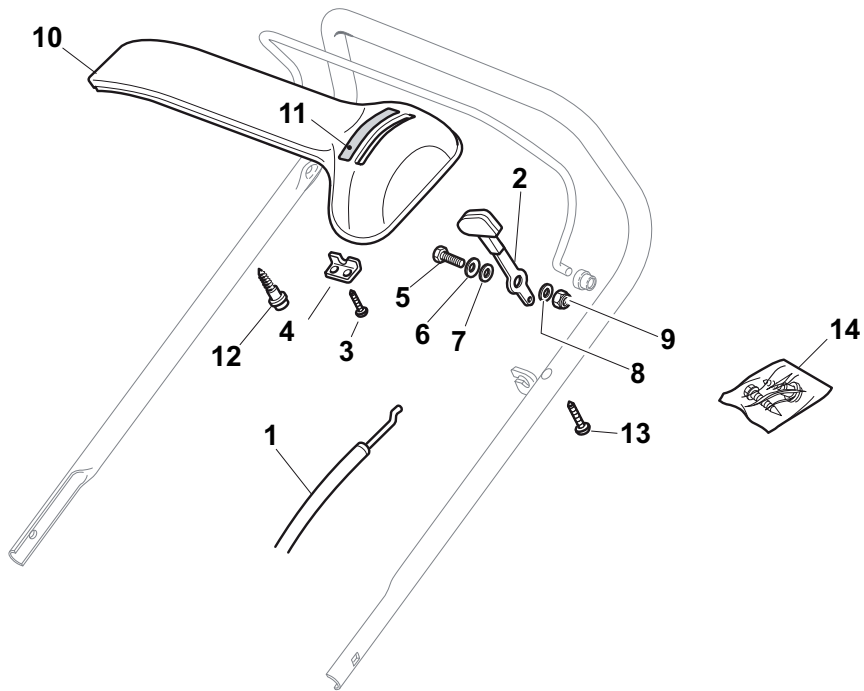

POS	PART. NO	Q.ty	DESCRIPTION	DESCRIZIONE	DESCRIPTION	BESCHREIBUNG	REMARKS
1	481007160/0	1	Throttle Cable	Cavo Acceleratore	Cable, Accelérateur	Gashebel Kabel	
2	381007221/0	1	Lever, Throttle	Leva, Acceleratore	Levier, Accelérateur	Hebel, Beshleuniger	GGP 150cc - B&S450-500
2	381007280/2	1	Lever, Throttle	Leva, Acceleratore	Levier, Accelérateur	Hebel, Beshleuniger	B&S-GGP-Honda
3	112735105/0	2	Screw	Vite	Vis	Schraube	
4	322981467/0	1	Plate	Piastrina	Plaquette	Plättchen	
5	112791500/0	1	Screw	Vite	Vis	Schraube	
6	112530060/0	1	Elastic Washer	Disco Elastico	Disque Elastique	Federscheibe	
7	112523040/0	1	Washer	Rosetta	Rondelle	Scheibe	
8	112523040/0	1	Washer	Rosetta	Rondelle	Scheibe	
9	112154510/0	1	Nut	Dado	Ecrou	Mutter	
10	422120152/0	1	Dash Board Yellow	Cruscotto Giallo	Console Jaune	Konsole Gelbe	
10	422120154/0	1	Dash Board Red	Cruscotto Rosso	Console Rouge	Konsole Rote	
10	422120158/0	1	Dash Board Black	Cruscotto Nero	Console Noire	Konsole Schwarze	
11	114356743/1	1	Label	Etichetta	Etiquette	Etikette	GGP
11	114356743/1	1	Label	Etichetta	Etiquette	Etikette	Honda
11	114356744/1	1	Label	Etichetta	Etiquette	Etikette	B&S
11	114356906/1	1	Label	Etichetta	Etiquette	Etikette	B&S 700
11	114357646/1	1	Label	Etichetta	Etiquette	Etikette	Honda Ac
12	122943006/0	1	Screw	Vite	Vis	Schraube	
13	112728460/0	1	Screw	Vite	Vis	Schraube	
14	381008609/0	1	Outfit, Screws	Dotazione Viteria	Dotation Visserie	Satz, Schrauben