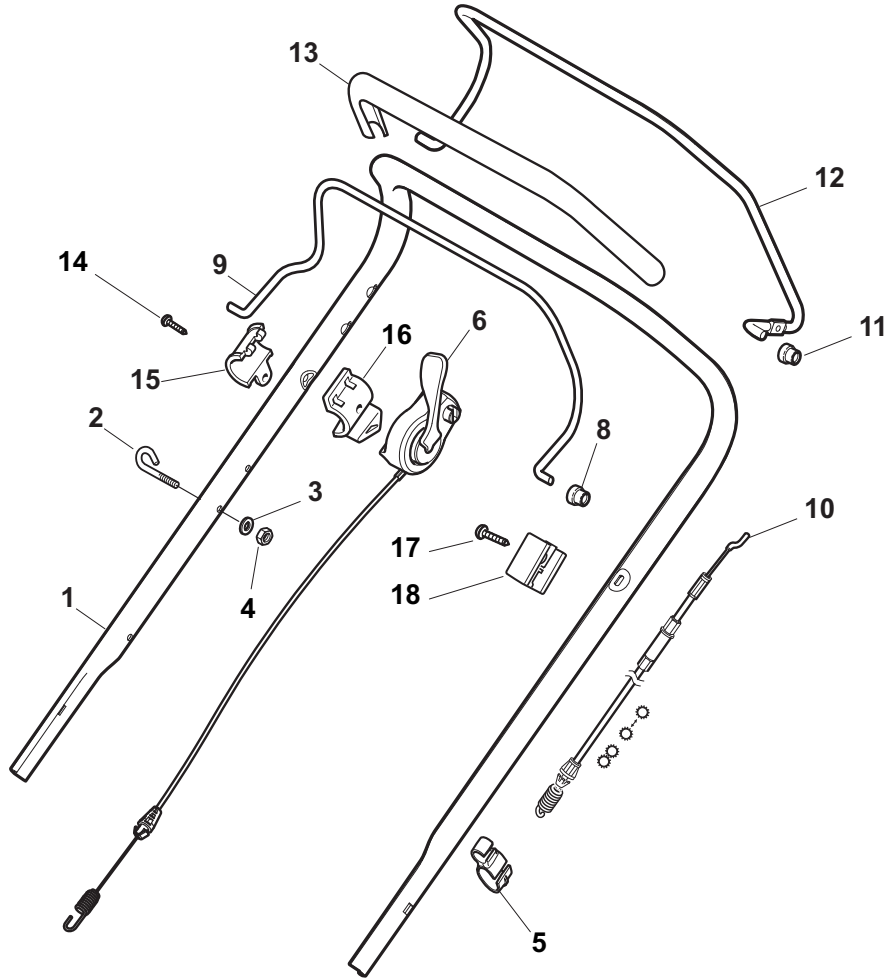

POS	PART. NO	Q.ty	DESCRIPTION	DESCRIZIONE	DESCRIPTION	BESCHREIBUNG	REMARKS
1	381006836/0	1	Handle, Upper Part	Manico, Parte Sup	Mancheron, Partie Superieure	Holm, Oberteil	
2	122430313/0	1	Guide Spring	Molla Guida	Ressort De Guide	Feder Führer	
3	112521330/0	1	Washer	Rosetta	Rondelle	Scheibe	
4	112154510/0	1	Nut	Dado	Ecrou	Mutter	
5	118390020/0	1	Fairlead	Fermacavo	Fixation Cable	Kabelbefestigung	
6	381030060/0	1	Cable, Mechanical Clutch	Cavo Comando Frizione Meccanica	Câble, Commande Embrayage Mecanique	Kabel, Mechanische Kupplung	
8	122041966/0	2	Bush	Bussola	Douille	Büchse	
9	181003332/1	1	Lever, Engine Brake	Leva Freno Motore	Levier Frein Moteur	Hebel, Motorbremse	
10	381030092/0	1	Cable, Rear Drive	Cavo Comando Trazione	Câble, Comm. Traction	Kabel, Antrieb	
11	122041966/0	2	Bush	Bussola	Douille	Büchse	
12	181003301/0	1	Lever, Driving	Leva Trazione	Levier Traction	Antriebhebel	
13	122291050/0	1	Handgrip Black	Impugnatura Manico Nera	Poignée Noir	Handgriff Schwarz	
14	112728688/0	1	Screw	Vite	Vis	Schraube	
15	322545207/1	1	R Protection	Protezione Dx	Protection D	Rechte Schutz	
16	322545208/1	1	L Protection	Protezione Sx	Protection G	Linke Schutz	
17	322551640/0	1	Plate	Piastrina	Plaquette	Plättchen	
18	112727783/0	1	Screw	Vite	Vis	Schraube