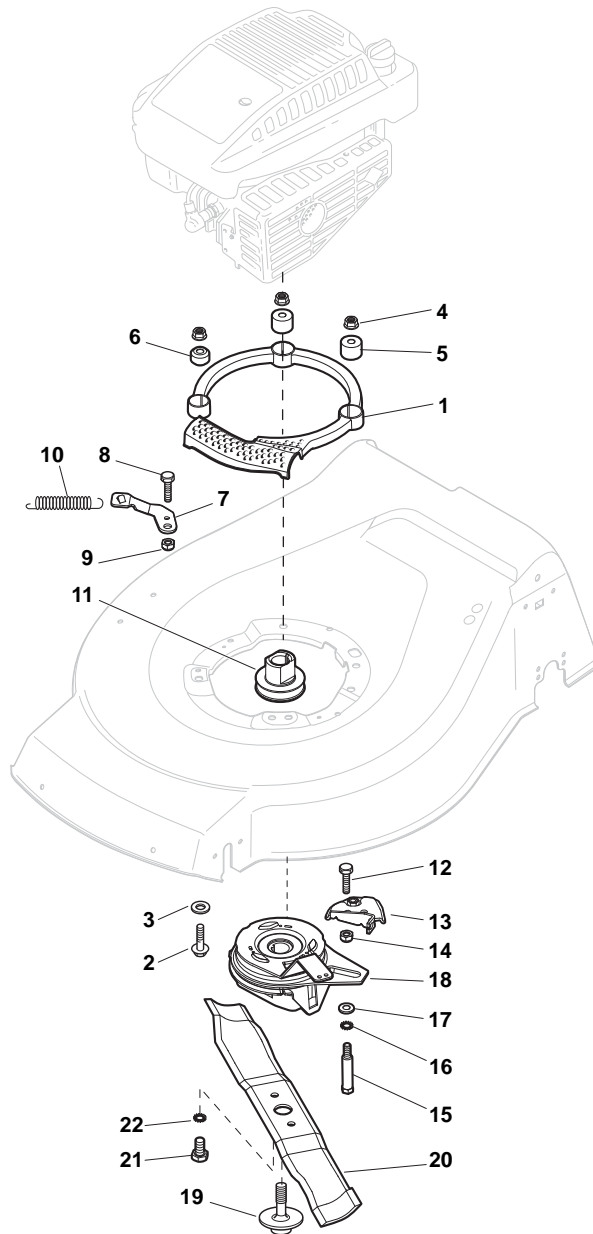

POS	PART. NO	Q.ty	DESCRIPTION	DESCRIZIONE	DESCRIPTION	BESCHREIBUNG	REMARKS
1	322170963/0	1	Protection	Cappuccio	Capuchon	Stecker	
2	112691700/0	2	Screw	Vite	Vis	Schraube	B&S
2	112691700/0	3	Screw	Vite	Vis	Schraube	Honda
2	112692050/0	1	Screw	Vite	Vis	Schraube	B&S
3	112521350/0	3	Washer	Rosetta	Rondelle	Scheibe	
4	112154210/0	3	Nut	Dado	Ecrou	Mutter	
5	122170835/0	2	Spacer	Distanziale	Entretoise	Distanzring	
6	122170836/1	1	Spacer	Distanziale	Entretoise	Distanzring	
7	322551671/0	1	Support	Supporto	Support	Halter	
8	112791200/1	1	Screw	Vite	Vis	Schraube	
9	112154510/0	1	Nut	Dado	Ecrou	Mutter	
10	122446188/0	1	Spring	Molla	Ressort	Feder	
11	122601922/0	1	Pulley, Crankshaft Ø 22.2	Puleggia, Albero Motore Ø 22.2	Poulie, Arbre Moteur Ø 22.2	Riemenscheibe, Motorwelle Ø 22.2	B&S
11	122601923/0	1	Pulley, Crankshaft Ø 25	Puleggia, Albero Motore Ø 25	Poulie, Arbre Moteur Ø 25	Riemenscheibe, Motorwelle Ø 25	Honda
12	112791200/1	2	Screw	Vite	Vis	Schraube	
13	381545335/0	1	Support	Supporto	Support	Halter	
14	112154510/0	2	Nut	Dado	Ecrou	Mutter	
15	122534127/0	1	Pin	Perno	Pivot	Bolzen	
16	112540060/0	1	Washer	Rosetta	Rondelle	Scheibe	
17	122671653/0	1	Washer	Rosetta	Rondelle	Scheibe	
18	118399051/0	1	Mechanical Clutch	Ass. Frizione Meccanica	Embrayage Mecanique	Mechanische Kupplung	
19	112735460/0	1	Screw	Vite	Vis	Schraube	
20	181004382/0	1	Blade Standard	Coltello Standard	Lame Standard	Messer Standard	
21	112540060/0	2	Washer	Rosetta	Rondelle	Scheibe	
22	112794110/0	2	Screw	Vite	Vis	Schraube