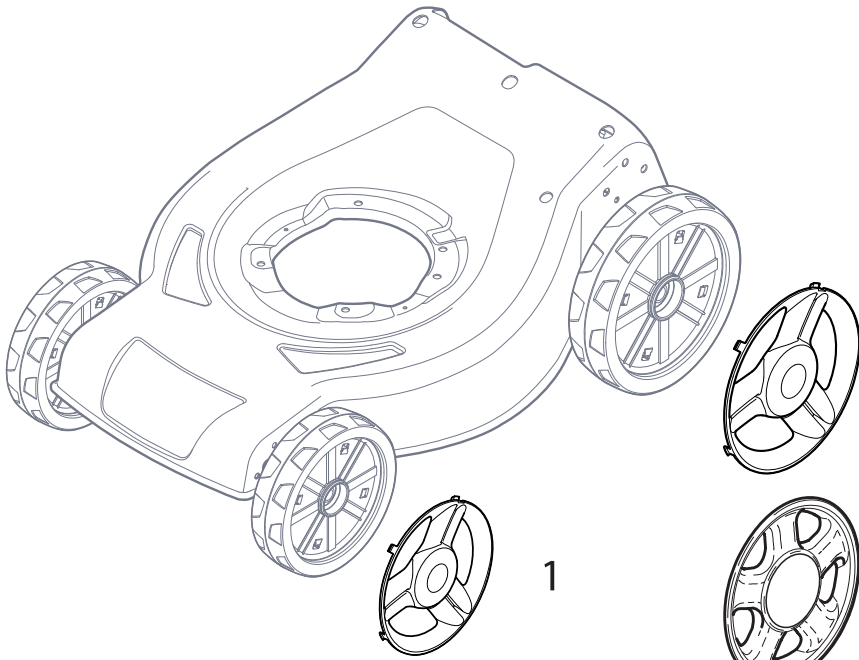

1 ← B

1

2

2

3

3

4

4

5

5

6

6

A →