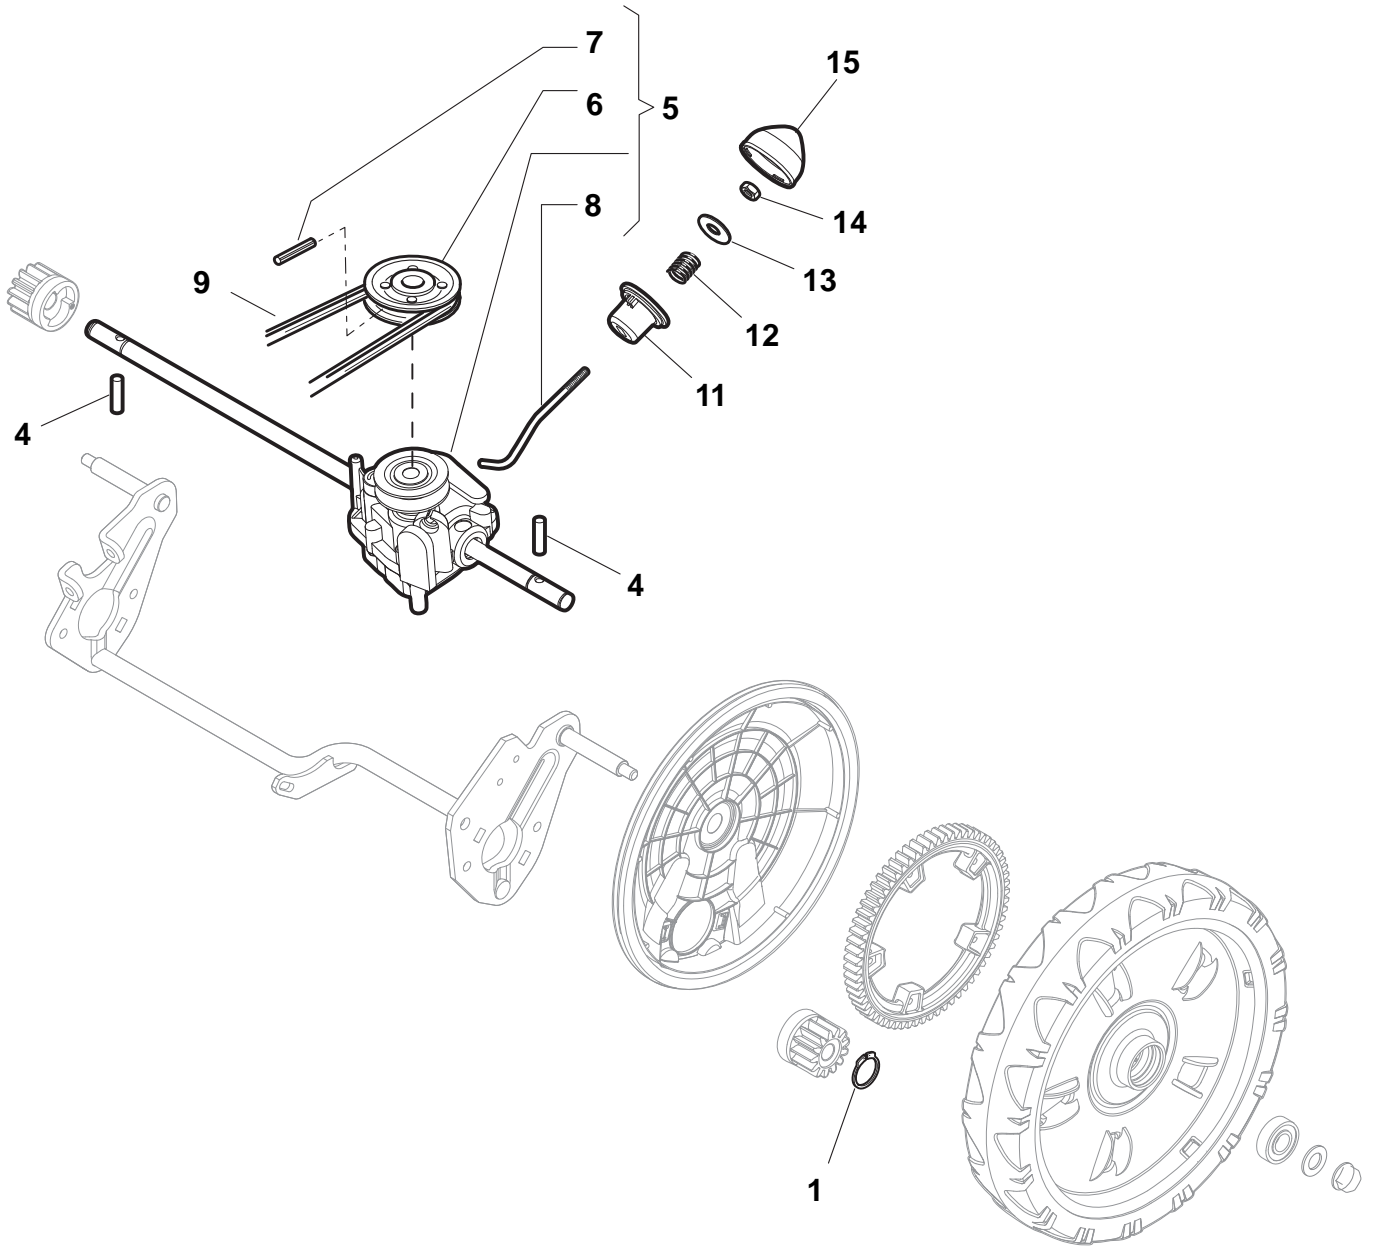

POS	PART. NO	Q.ty	DESCRIPTION	DESCRIZIONE	DESCRIPTION	BESCHREIBUNG	REMARKS
1	112608600/0	2	Seeger	Seeger	Seeger	Seeger	
2	112728697/0	4	Screw	Vite	Vis	Schraube	
3	322042063/0	2	Bush	Bussola	Douille	Büchse	
4	122753000/0	2	Pin	Perno	Pivot	Bolzen	
5	181003092/0	1	Gear Box	Gruppo Trazione	Groupe Traction	Antrieb	
6	122601909/0	1	Pulley	Puleggia	Poulie	Riemenscheibe	
7	112645700/0	1	Pin	Perno	Pivot	Bolzen	
8	122033283/0	1	Adjustment Rod	Asta Regolazione	Tige Reglage	Verstellungstange	
9	135063902/0	1	Belt	Cinghia	Courroire	Riemen	
10	119216035/0	2	Bearing	Cuscinetto	Coussinet	Lager	
11	122041957/1	1	Bush	Bussola	Douille	Büchse	
12	122450063/0	1	Spring	Molla	Ressort	Feder	
13	322680009/0	1	Washer	Rosetta	Rondelle	Scheibe	
14	112154510/0	1	Nut	Dado	Ecrou	Mutter	
15	122110230/0	1	Cap	Puntale	Bouchon	Gummistopfen