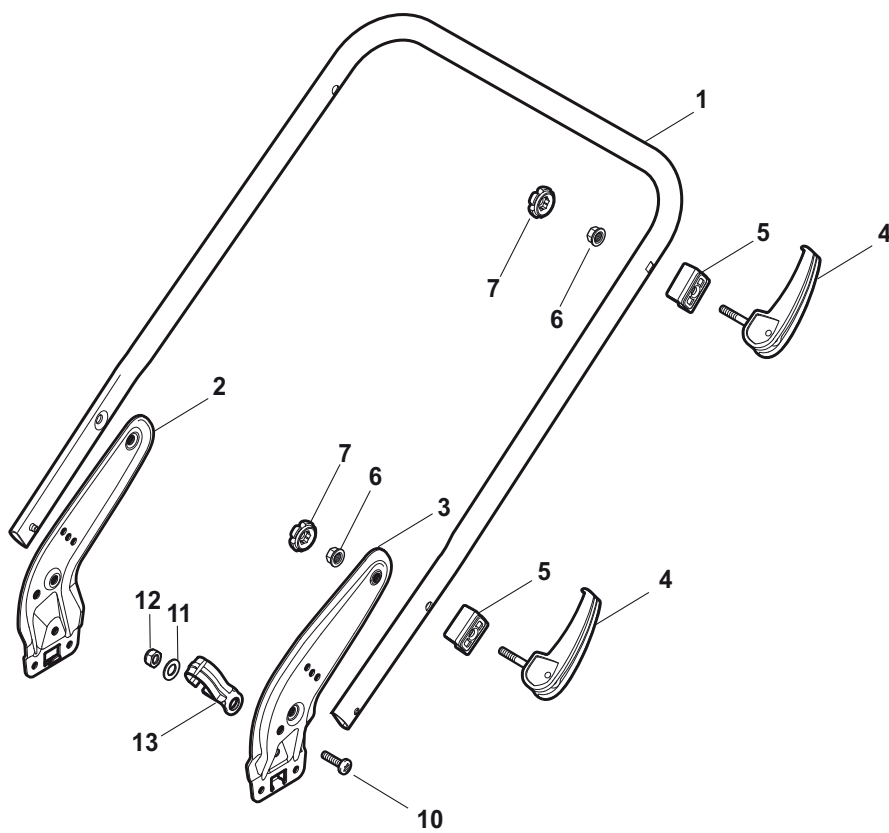

POS	PART. NO	Q.ty	DESCRIPTION	DESCRIZIONE	DESCRIPTION	BESCHREIBUNG	REMARKS
1	381006719/0	1	Handle, Lower Part	Parte Inf Maniglia	Poignée, Partie Inferieure	Griff, Unterteil	Black
1	381006720/0	1	Handle, Lower Part	Parte Inf Maniglia	Poignée, Partie Inferieure	Griff, Unterteil	Grey
2	381005149/0	1	Bracket, R	Staffa Dx	Etrier Droit	Steigbügel, Rechte	
3	381005151/0	1	Bracket, L	Staffa Sx	Etrier Gauche	Steigbügel, Linke	
4	381003253/0	2	Handle	Maniglia	Poignée	Griff	
5	322680016/0	4	Support	Supporto	Support	Halter	
6	122131750/0	4	Nut	Dado	Ecrou	Mutter	
7	322399835/0	4	Knob	Manopolina	Poignée	Griff	
10	112760605/0	2	Screw	Vite	Vis	Schraube	
11	125038002/1	2	Bush	Bussola	Douille	Büchse	
12	112155000/0	2	Nut	Dado	Ecrou	Mutter	
13	322192156/0	1	Fair Led	Fascetta	Collier	Bowdenzughalter	
14	381103350/0	2	Handle	Maniglia	Poignée	Griff