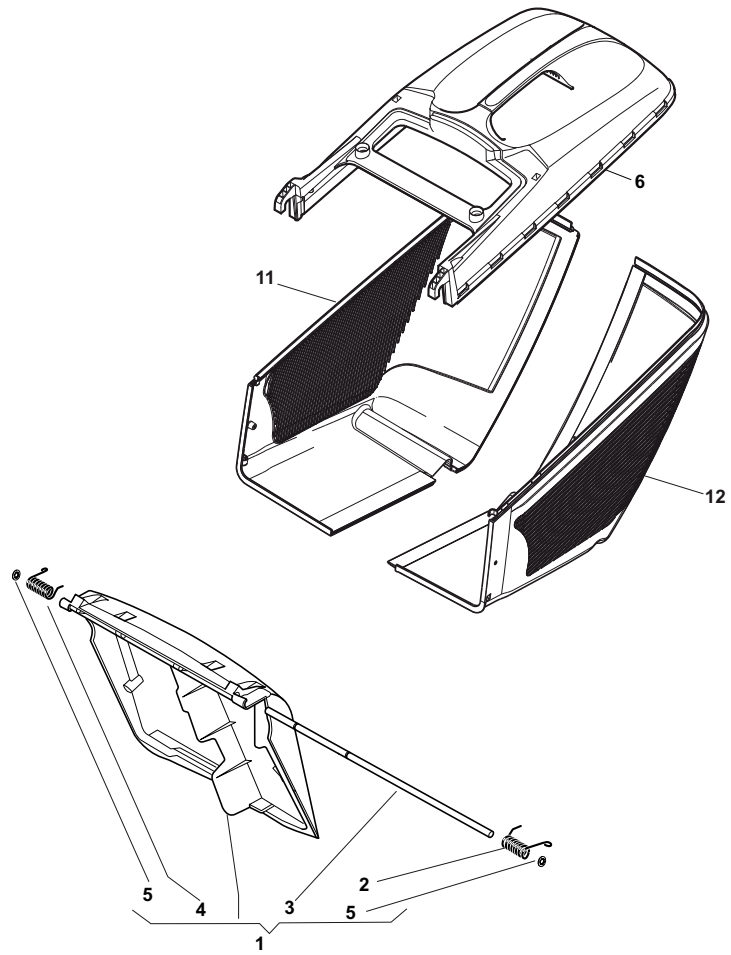

POS	PART. NO	Q.ty	DESCRIPTION	DESCRIZIONE	DESCRIPTION	BESCHREIBUNG	REMARKS
1	381008081/2	1	Stone-Guard Black	Parasassi Nero	Pare-Pierres, Noir	Prallblech, Schwarz	Black
1	381008082/2	1	Stone-Guard Yellow	Parasassi Giallo	Pare-Pierres, Jaune	Prallblech, Gelb	Yelow
2	122450466/0	1	L Spring	Molla Sx	Ressort G	Linke Feder	
3	122517882/0	1	Pin	Perno	Pivot	Bolzen	
4	122450465/0	1	R Spring	Molla Dx	Ressort D	Rechte Feder	
5	112604899/0	2	Crown Fastener	Fissatore A Corona	Fixateur A Couronne	Kronescheibe	
6	381486008/0	1	Grass-Box, Upper Part	Sacco, Parte Sup	Sac, Partie Superieure	Korb, Oberteil	Black
6	381486012/0	1	Grass-Box, Upper Part	Sacco, Parte Sup	Sac, Partie Superieure	Korb, Oberteil	Yelow
11	322486150/1	1	Grass-Box, R Lower	Sacco, Parte Inf Dx	Sac, Partie Inferieure D	Korb, R Unterteil	
12	322486151/1	1	Grass-Box, L Lower	Sacco, Parte Inf Sx	Sac, Partie Inferieure G	Korb, L Unterteil