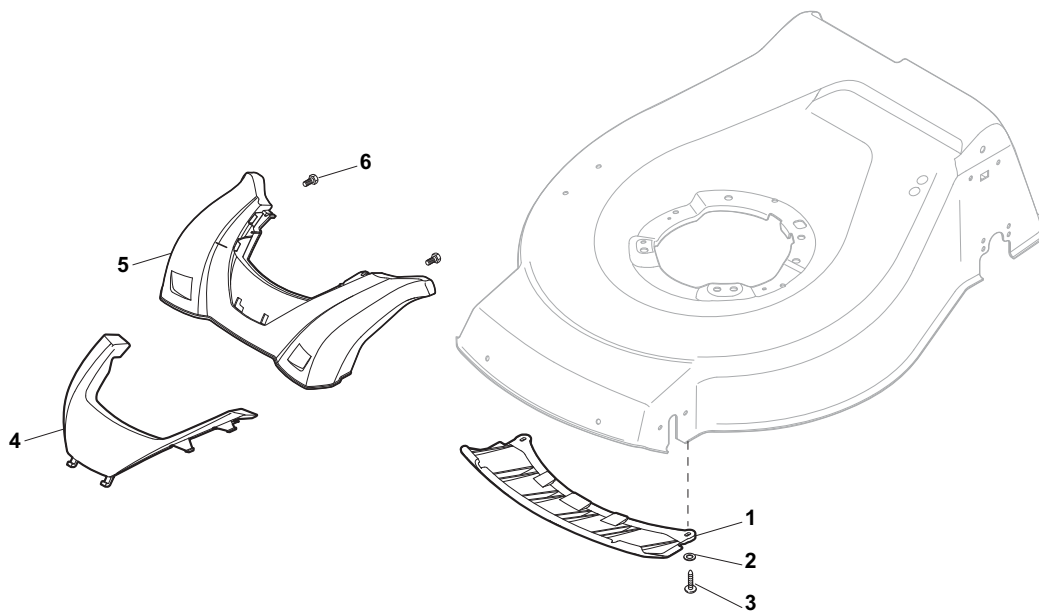

POS	PART. NO	Q.ty	DESCRIPTION	DESCRIZIONE	DESCRIPTION	BESCHREIBUNG	REMARKS
1	322500103/0	1	Front Combi	Pettine Anteriore	Vorne Comb	Peigne Avant	
2	112523000/1	2	Washer	Rosetta	Rondelle	Scheibe	
3	112728124/0	2	Screw	Vite	Vis	Schraube	
4	322226167/0	1	Frontal Plate	Piastra Frontale	Avant Plaquette	Front Plättchen	
5	322226166/0	1	Mask, Black	Mascherina, Nero	Mesque, Noir	Maske, Schwarz	
6	112728300/0	2	Screw	Vite	Vis	Schraube