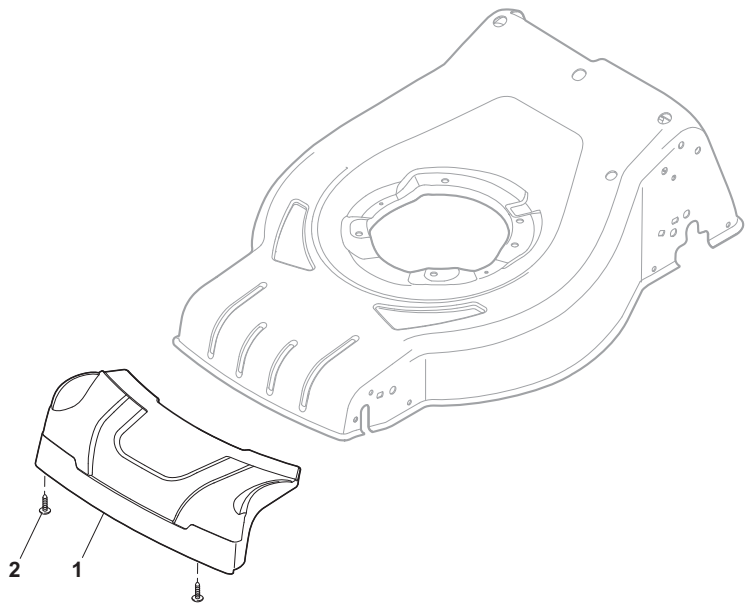

POS	PART. NO	Q.ty	DESCRIPTION	DESCRIZIONE	DESCRIPTION	BESCHREIBUNG	REMARKS
1	322226170/0	1	Mask, Black	Mascherina, Nero	Mesque, Noire	Maske, Schwarz	
2	112728698/0	2	Screw	Vite	Vis	Schraube