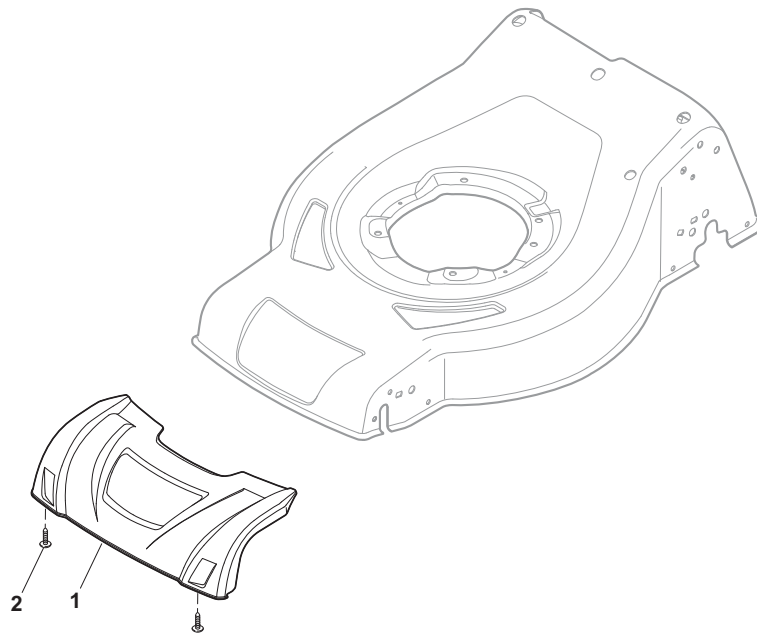

POS	PART. NO	Q.ty	DESCRIPTION	DESCRIZIONE	DESCRIPTION	BESCHREIBUNG	REMARKS
1	322226168/0	1	Mask, Black	Mascherina, Nero	Mesque, Noire	Maske, Schwarz	
2	112728698/0	2	Screw	Vite	Vis	Schraube