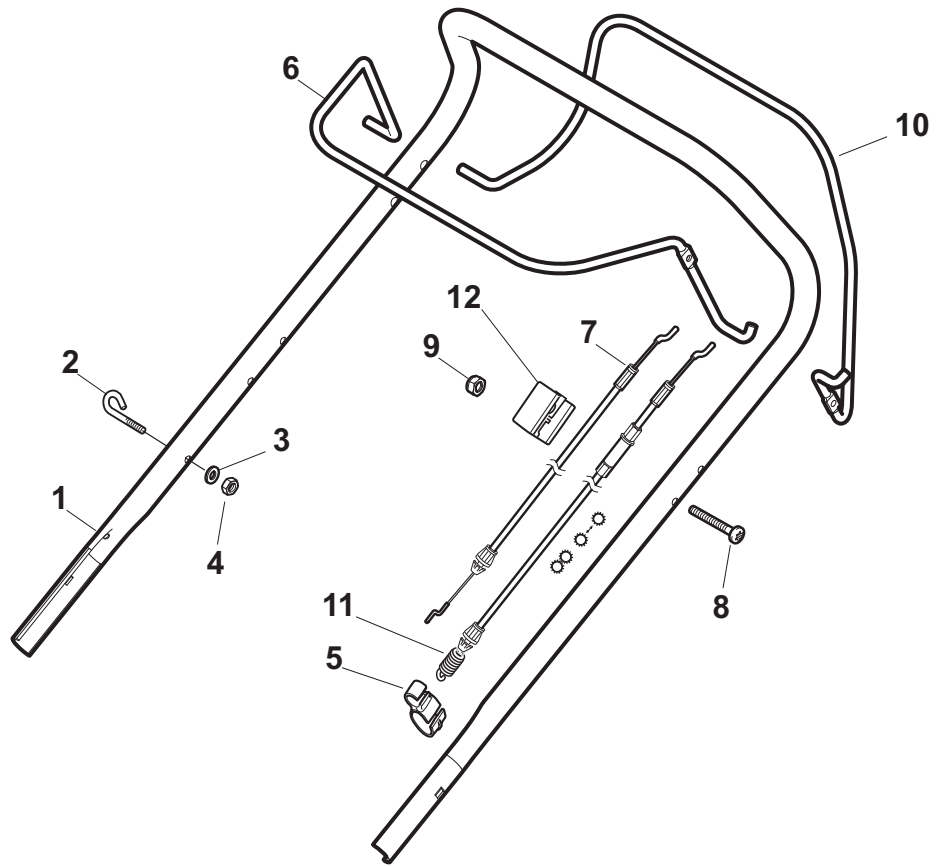

POS	PART. NO	Q.ty	DESCRIPTION	DESCRIZIONE	DESCRIPTION	BESCHREIBUNG	REMARKS
1	381006739/0	1	Handle, Upper Part	Manico, Parte Sup	Mancheron, Partie Superieure	Holm, Oberteil	
1	381006745/0	1	Handle, Upper Part with sponge handgrip	Manico, Parte Sup. con impugantura in spugna	Mancheron, Partie Superieure avec éponge poignée	Holm, Oberteil Handgriff Schwamm	
2	22430313/0	1	Guide Spring	Molla Guida	Ressort De Guide	Feder Führer	
3	12521330/0	1	Washer	Rosetta	Rondelle	Scheibe	
4	12154510/0	1	Nut	Dado	Ecrou	Mutter	
5	118390020/0	1	Fairlead	Fermacavo	Fixation Cable	Kabelbefestigung	
6	181003363/1	1	Lever, Engine Brake Black	Leva Freno Motore Nero	Levier Frein Moteur Noire	Hebel, Motorbremse, Schwarz	
6	381003365/0	1	Lever, Engine Brake Yellow	Leva Freno Motore Giallo	Levier Frein Moteur Jaune	Hebel, Motorbremse, Gelb	
6	381003376/0	1	Lever, Engine Brake Red	Leva Freno Motore Rosso	Levier Frein Moteur Rouge	Hebel, Motorbremse, Rot	
7	181030054/0	1	Cable, Thread Engine Brake	Cavo Freno Motore	Cable Frein Moteur	Kabel, Motorbremse	GGP150cc
7	181030056/0	1	Cable, Thread Engine Brake	Cavo Freno Motore	Cable Frein Moteur	Kabel, Motorbremse	B&S-GGP
7	181030056/0	1	Cable, Thread Engine Brake	Cavo Freno Motore	Cable Frein Moteur	Kabel, Motorbremse	B&S E Series
7	181030069/0	1	Cable, Thread Engine Brake	Cavo Freno Motore	Cable Frein Moteur	Kabel, Motorbremse	Honda
8	12727783/0	1	Screw	Vite	Vis	Schraube	
9	12154510/0	1	Nut	Dado	Ecrou	Mutter	
10	181003364/0	1	Lever, Driving Black	Leva Trazione Nero	Levier Traction Noire	Hebel, Antrieb Schwarz	
10	381003366/0	1	Lever, Driving Yellow	Leva Trazione Giallo	Levier Traction Jaune	Hebel, Antrieb Gelb	
10	381003377/0	1	Lever, Driving Red	Leva Trazione Rosso	Levier Traction Rouge	Hebel, Antrieb Rot	
11	381030051/0	1	Cable, Rear Drive	Cavo Comando Trazione	Câble, Commande Traction	Kabel, Antrieb	
12	22551640/0	1	Plate	Piastrina	Plaquette	Plättchen