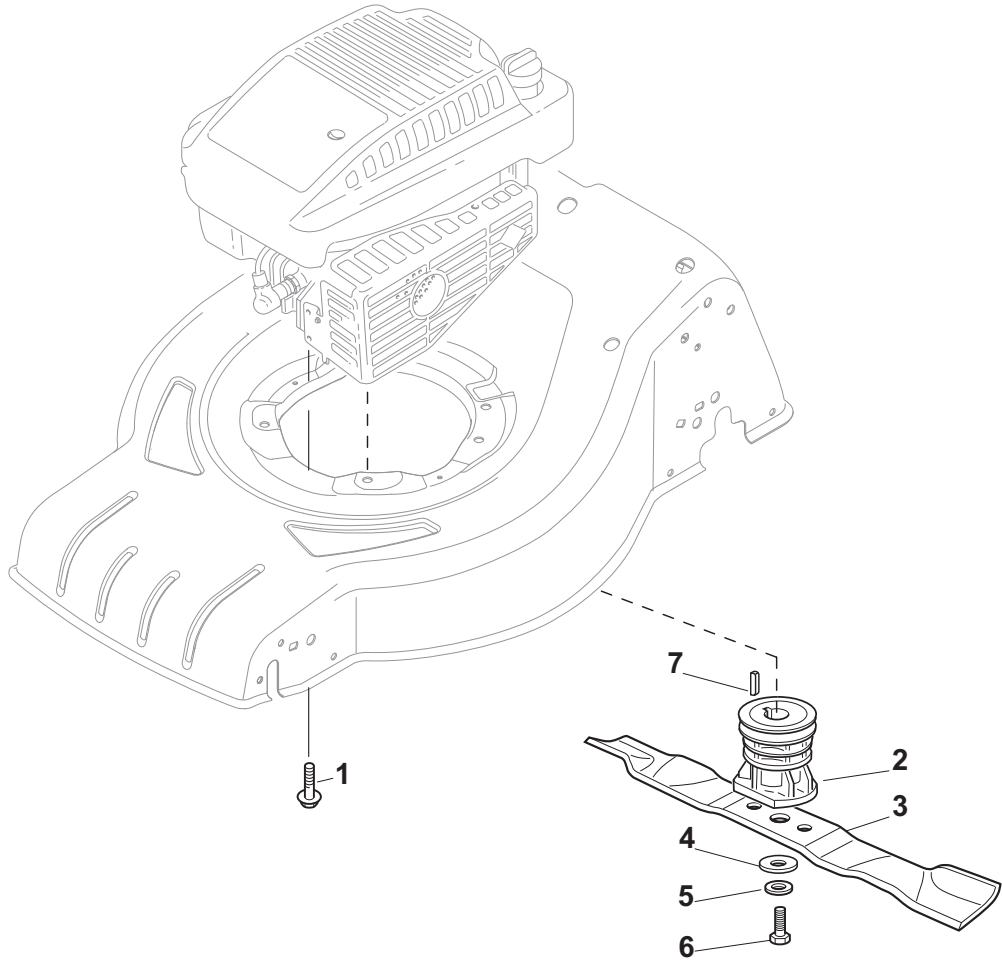

POS	PART. NO	Q.ty	DESCRIPTION	DESCRIZIONE	DESCRIPTION	BESCHREIBUNG	REMARKS
1	112735109/1	1	Screw	Vite	Vis	Schraube	GGP196cc
1	112735108/1	2	Screw	Vite	Vis	Schraube	GGP196cc
1	112735108/1	3	Screw	Vite	Vis	Schraube	B&S-GGP-Honda
1	112691100/0	3	Screw	Vite	Vis	Schraube	B&S E Series
2	122465607/3	1	Hub, Crankshaft Ø 22.2	Mozzo, Albero Motore Ø 22.2	Moyeu, Arbre Moteur Ø 22.2	Halter, Motorwelle Ø 22.2	B&S-GGP
2	122465608/2	1	Hub, Crankshaft Ø 25	Mozzo, Albero Motore Ø 25	Moyeu, Arbre Moteur Ø 25	Halter, Motorwelle Ø 25	Honda
3	81004346/3	1	Blade Standard	Coltello Standard	Lame Standard	Messer Standard	
4	22160400/0	1	Elastic Washer	Disco Elastico	Rondelle Elastique	Elastischescheibe	
5	12523080/0	1	Washer	Rosetta	Rondelle	Scheibe	
6	12735698/0	1	Screw	Vite	Vis	Schraube	
7	12139100/0	1	Feather, Crankshaft Ø 22.2	Linguetta, Albero Motore Ø 22.2	Clavette, Arbre Moteur Ø 22.2	Keil, Motorwelle Ø 22.2	B&S-GGP
7	12139150/0	1	Feather, Crankshaft Ø 25	Linguetta, Albero Motore Ø 25	Clavette, Arbre Moteur Ø 25	Keil, Motorwelle Ø 25	Honda