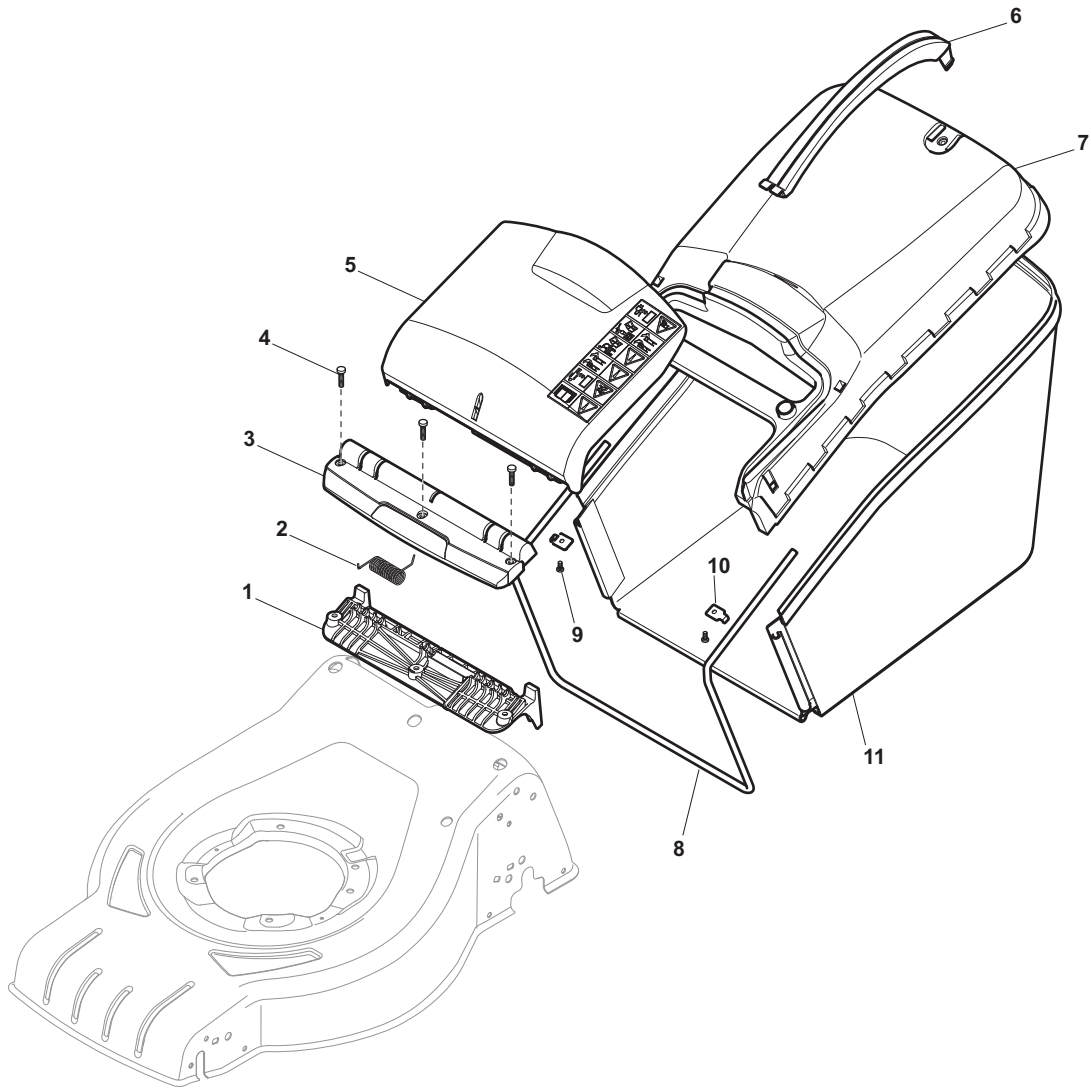

POS	PART. NO	Q.ty	DESCRIPTION	DESCRIZIONE	DESCRIPTION	BESCHREIBUNG	REMARKS
1	322785331/0	1	Support	Supporto	Support	Halter	
2	122450464/0	1	Spring	Molla	Ressort	Feder	
3	322109557/0	1	Cover, Grey	Copertura	Couvre	Kappe	Grey
3	322109556/0	1	Cover, Yellow	Copertura	Couvre	Kappe	Yellow
4	112728699/0	3	Screw	Vite	Vis	Schraube	
5	322600216/1	1	Stone-Guard, Grey	Parasassi	Pare-Pierres	Prallblech	Grey
5	322600214/1	1	Stone-Guard, Yellow	Parasassi	Pare-Pierres	Prallblech	Yellow
6	322393649/0	1	Handle	Maniglia	Poignée	Griff	
6	322393646/0	1	Handle	Maniglia	Poignée	Griff	
7	322486270/0	1	Grassbox Upper Part	Parte Sup.Sacco	Sac, Partie Superieure	Korb Oberteil	Grey
7	322486264/0	1	Grassbox Upper Part	Parte Sup.Sacco	Sac, Partie Superieure	Korb Oberteil	Yellow
8	122608561/0	1	Stiffening Lower	Rinforzo Inf	Réinforcement Inf	Verstärkung	
9	12728692/0	2	Screw	Vite	Vis	Schraube	
10	322545159/0	2	Plate	Piastrina	Plaquette	Plättchen	
11	181002318/0	1	Box, Fabric	Sacco, Tela	Sac, Toile	Sack, Tuck