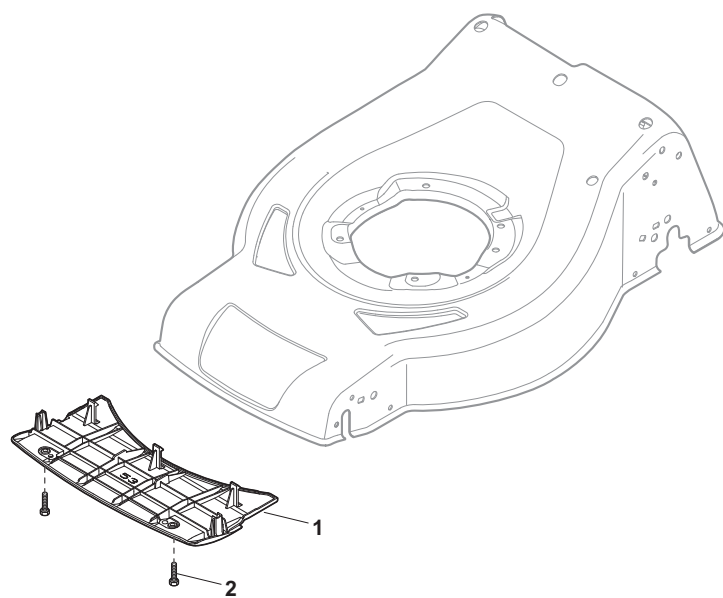

POS	PART. NO	Q.ty	DESCRIPTION	DESCRIZIONE	DESCRIPTION	BESCHREIBUNG	REMARKS
1	322500106/0	1	Front Combi	Pettine Anteriore	Peigne Avant	Vorne Comb	
2	112728698/0	2	Screw	Vite	Vis	Schraube