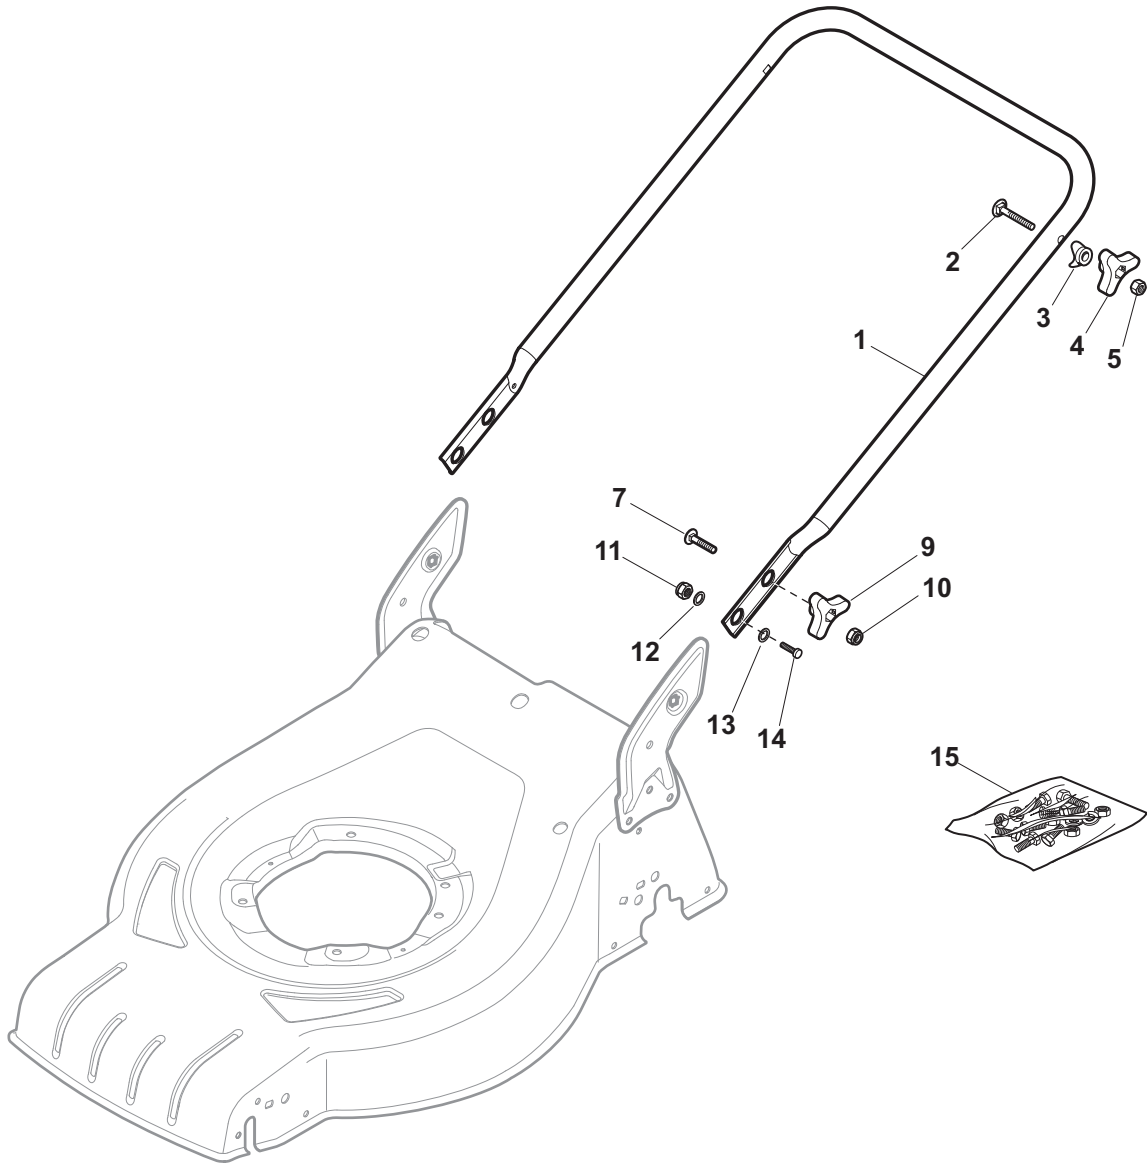

POS	PART. NO	Q.ty	DESCRIPTION	DESCRIZIONE	DESCRIPTION	BESCHREIBUNG	REMARKS
1	381006737/0	1	Handle, Lower Part	Manico, Parte Inf	Mancheron, Partie Inferieure	Holm, Unterteil	
2	112819110/0	2	Screw	Vite	Vis	Schraube	
3	122671651/0	2	Washer	Rosetta	Rondelle	Scheibe	
4	22399900/0	2	Knob	Manopolina	Poignée	Griff	Black
4	322399840/0	2	Knob	Manopolina	Poignée	Griff	Yellow
4	322399846/0	2	Knob	Manopolina	Poignée	Griff	Red
5	12293200/0	2	Nut	Dado	Ecrou	Mutter	
7	12818900/0	2	Screw	Vite	Vis	Schraube	
9	22399900/0	2	Knob	Manopolina	Poignée	Griff	Black
9	322399840/0	2	Knob	Manopolina	Poignée	Griff	Yellow
9	322399846/0	2	Knob	Manopolina	Poignée	Griff	Red
10	12293200/0	2	Nut	Dado	Ecrou	Mutter	
11	12155000/0	2	Nut	Dado	Ecrou	Mutter	
12	12521350/0	2	Washer	Rosetta	Rondelle	Scheibe	
13	12369500/0	2	Elastic Washer	Rosetta Elastica	Rondelle Elastique	Elastische Scheibe	
14	12760605/0	2	Screw	Vite	Vis	Schraube	
15	381008691/0	1	Outfit, Screws	Dotazione Viteria	Dotation Visserie	Satz, Schrauben	Black
15	381008692/0	1	Outfit, Screws	Dotazione Viteria	Dotation Visserie	Satz, Schrauben	Yellow
15	381008695/0	1	Outfit, Screws	Dotazione Viteria	Dotation Visserie	Satz, Schrauben	Red