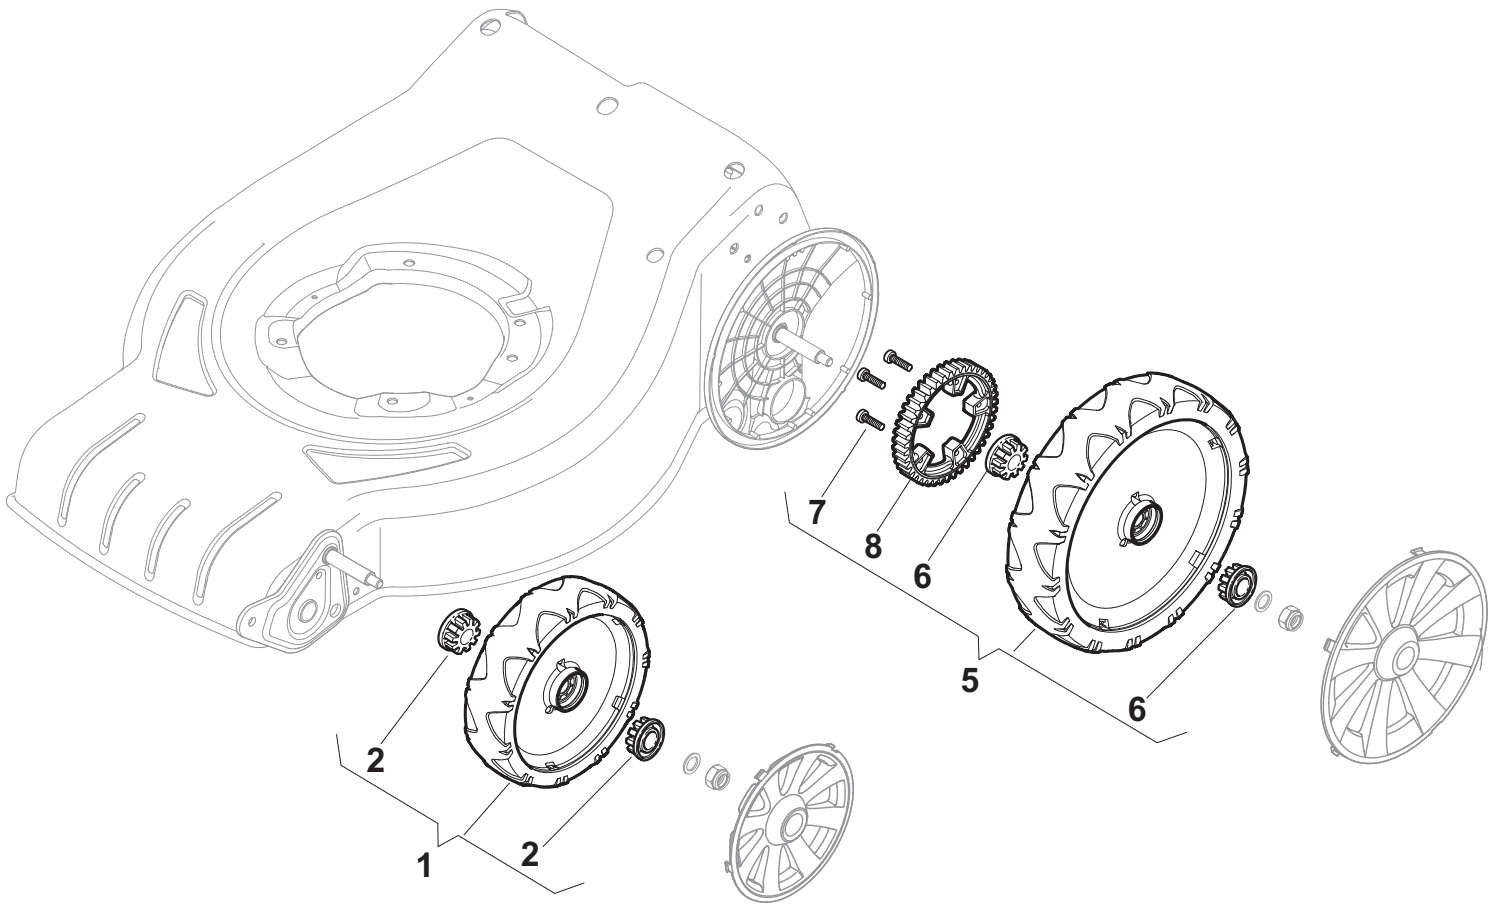

POS	PART. NO	Q.ty	DESCRIPTION	DESCRIZIONE	DESCRIPTION	BESCHREIBUNG	REMARKS
1	381007445/0	2	Wheel Ø 180	Ruota Ø 180	Roue Ø 180	Rad Ø 180	
2	322042064/0	4	Bush	Bussola	Douille	Buchse	
5	381007466/0	2	Wheel Ø 240	Ruota Ø 240	Roue Ø 240	Rad Ø 240	
6	322042064/0	4	Bush	Bussola	Douille	Buchse	
7	112728706/0	6	Screw	Vite	Vis	Schraube	
8	322120117/0	2	Ring Gear	Corona Trasinamento	Couronne	Kranz