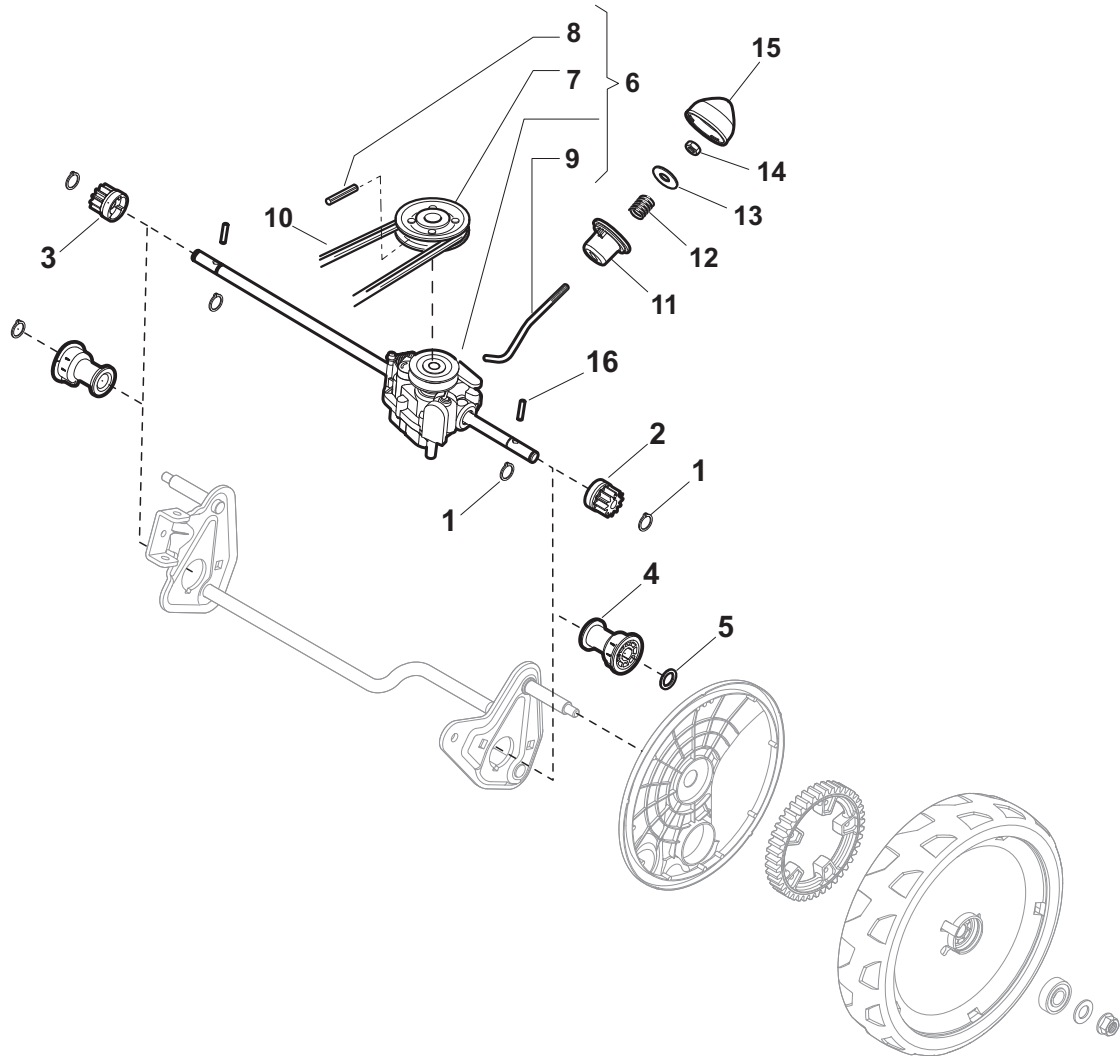

POS	PART. NO	Q.ty	DESCRIPTION	DESCRIZIONE	DESCRIPTION	BESCHREIBUNG	REMARKS
1	12608600/0	4	Seeger	Seeger	Seeger	Seeger	
2	22570120/1	1	Pinion L	Pignone Sx	Pignon G	Ritzel Linkes	
3	22570110/1	1	Pinion R	Pignone Dx	Pignon D	Ritzel Rechtes	
4	322042066/0	2	Bush	Bussola	Douille	Buchse	
5	112521371/0	2	Washer	Rosetta	Rondelle	Scheibe	
6	81003092/0	1	Gear Box	Gruppo Trazione	Groupe Traction	Antrieb	
7	22601904/0	1	Pulley	Puleggia	Poulie	Riemenscheibe	
8	12645700/0	1	Pin	Spina	Goupille	Stift	
9	22033283/0	1	Adjustment Rod	Asta Regolazione	Tige Reglage	Verstellungstange	
10	35063800/0	1	Belt	Cinghia	Courroie	Riemen	
11	22041957/1	1	Bush	Bussola	Douille	Buchse	
12	22450063/0	1	Spring	Molla	Ressort	Feder	
13	22680009/0	1	Washer	Rosetta	Rondelle	Scheibe	
14	12154510/0	1	Nut	Dado	Ecrou	Mutter	
15	22110230/0	1	Cap	Tappo	Bouchon	Gummistopfen	
16	22753000/0	2	Pin	Spina	Goupille	Stift