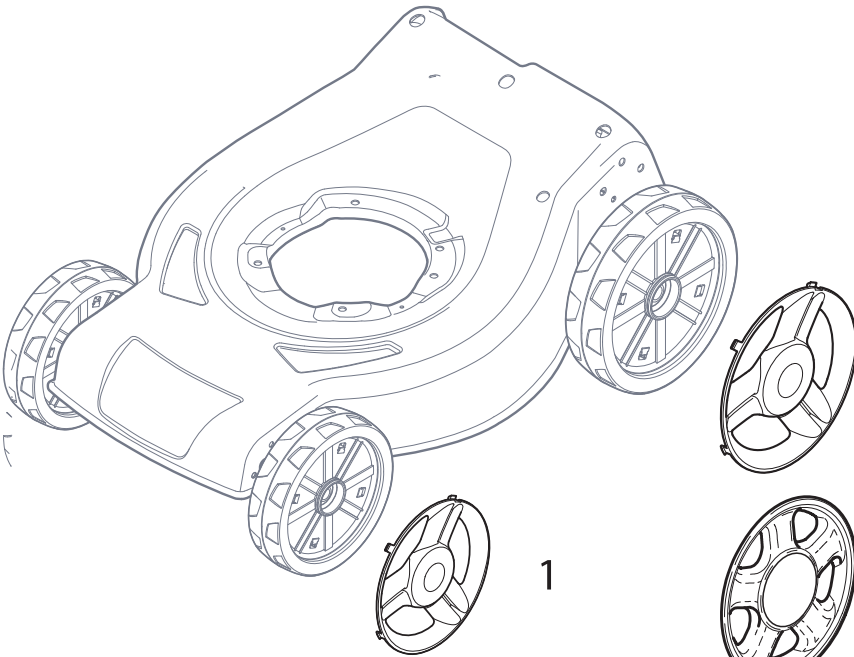

A

1

2

3

4

5

6

7

8

9