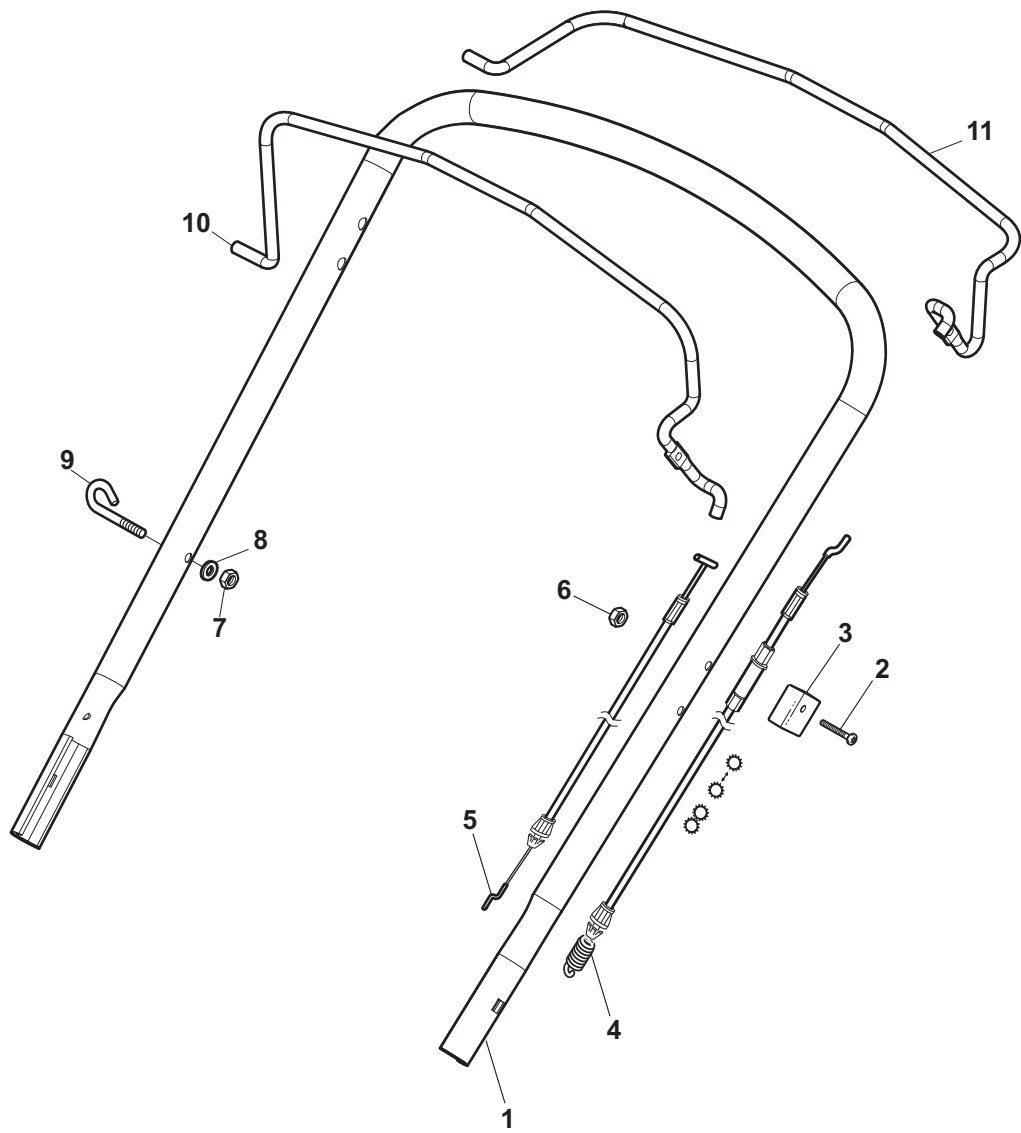

POS	PART. NO	Q.ty	DESCRIPTION	DESCRIZIONE	DESCRIPTION	BESCHREIBUNG	REMARKS
1	381006740/0	1	Handle, Upper Part	Manico, Parte Sup	Mancheron, Partie Superieure	Holm, Oberteil	
2	112727788/0	1	Screw	Vite	Vis	Schraube	
3	322551640/0	1	Plate	Piastrina	Plaquette	Plättchen	
4	381030085/0	1	Cable, Rear Drive	Cavo Comando Trazione	Câble, Commande Traction	Kabel, Antrieb	
5	181030053/0	1	Cable, Thread Engine Brake	Cavo Freno Motore	Cable Frein Moteur	Kabel, Motorbremse	GGP150cc
5	181030084/0	1	Cable, Thread Engine Brake	Cavo Freno Motore	Cable Frein Moteur	Kabel, Motorbremse	B&S-GGP-Honda
6	112154510/0	1	Nut	Dado	Ecrou	Mutter	
7	112154510/0	1	Nut	Dado	Ecrou	Mutter	
8	112521330/0	1	Washer	Rosetta	Rondelle	Scheibe	
9	122430313/0	1	Guide Spring	Molla Guida	Ressort De Guide	Feder Führer	
10	181003369/0	1	Lever, Engine Brake	Leva Freno Motore	Levier Frein Moteur	Hebel, Motorbremse	
11	181003371/0	1	Lever, Driving	Leva Trazione	Levier Traction	Hebel, Antrieb