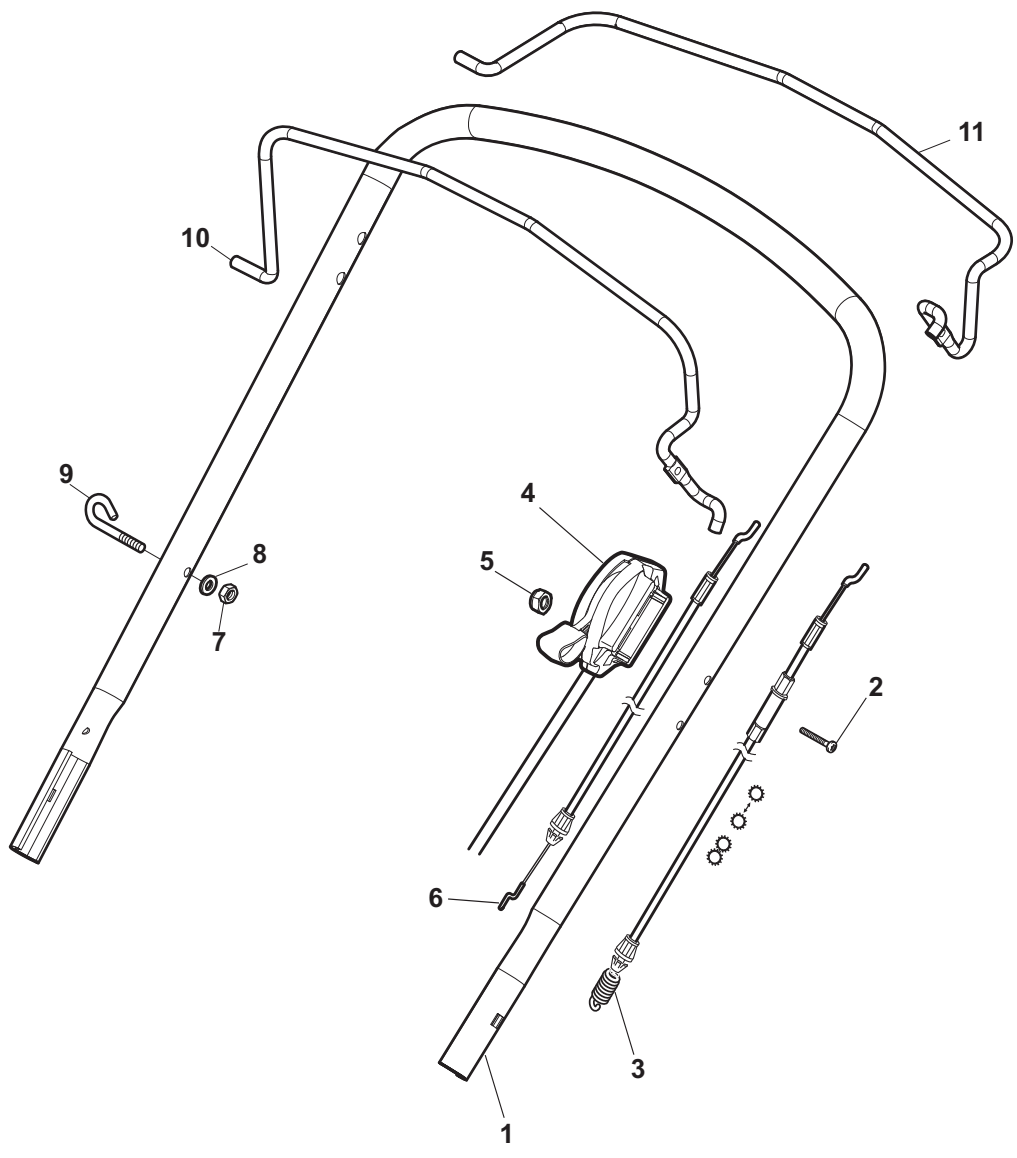

POS	PART. NO	Q.ty	DESCRIPTION	DESCRIZIONE	DESCRIPTION	BESCHREIBUNG	REMARKS
1	381006740/0	1	Handle, Upper Part	Manico, Parte Sup	Mancheron, Partie Superieure	Holm, Oberteil	
2	112727788/0	1	Screw	Vite	Vis	Schraube	
3	381030085/0	1	Cable, Rear Drive	Cavo Comando Trazione	Câble, Commande Traction	Kabel, Antrieb	
4	181005521/0	1	Throttle Cable	Cavo Acceleratore	Cable, Accelérateur	Gashebel Kabel	GGP150cc
4	181005522/0	1	Throttle Cable	Cavo Acceleratore	Cable, Accelérateur	Gashebel Kabel	B&S
4	181005534/0	1	Throttle Cable	Cavo Acceleratore	Cable, Accelérateur	Gashebel Kabel	GGP100cc
4	181005535/0	1	Throttle Cable	Cavo Acceleratore	Cable, Accelérateur	Gashebel Kabel	GGP-Honda
4	181005536/0	1	Throttle Cable	Cavo Acceleratore	Cable, Accelérateur	Gashebel Kabel	B&S E Series
5	112154510/0	1	Nut	Dado	Ecrou	Mutter	
6	181030053/0	1	Cable, Thread Engine Brake	Cavo Freno Motore	Cable Frein Moteur	Kabel, Motorbremse	GGP150cc
6	181030084/0	1	Cable, Thread Engine Brake	Cavo Freno Motore	Cable Frein Moteur	Kabel, Motorbremse	B&S-GGP-Honda
7	112154510/0	1	Nut	Dado	Ecrou	Mutter	
8	112521330/0	1	Washer	Rosetta	Rondelle	Scheibe	
9	122430313/0	1	Guide Spring	Molla Guida	Ressort De Guide	Feder Führer	
10	181003369/0	1	Lever, Engine Brake	Leva Freno Motore	Levier Frein Moteur	Hebel, Motorbremse	
11	181003371/0	1	Lever, Driving	Leva Trazione	Levier Traction	Hebel, Antrieb