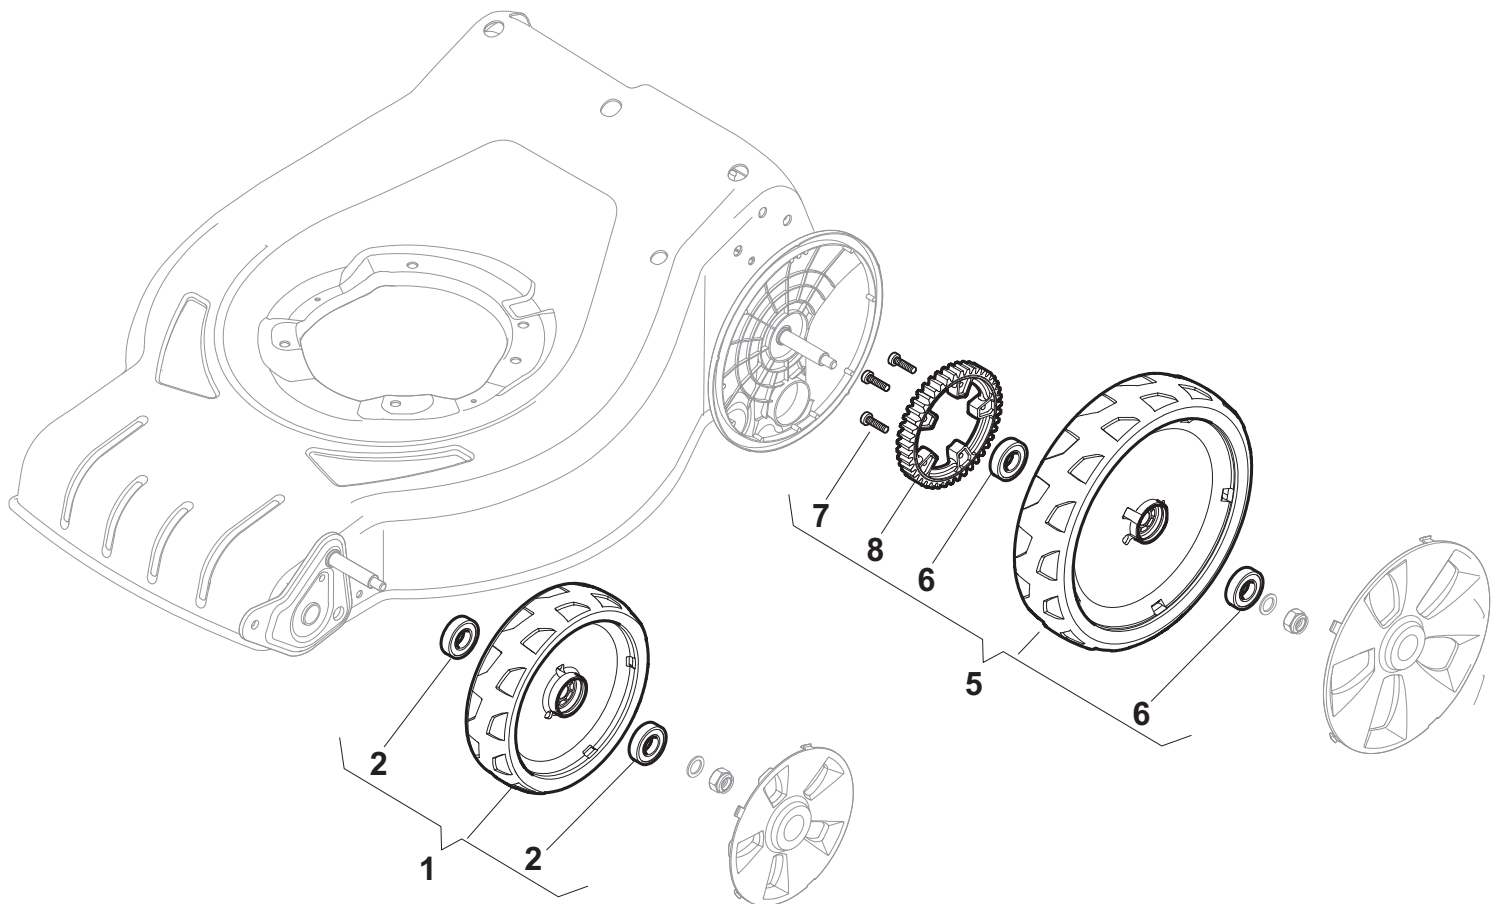

POS	PART. NO	Q.ty	DESCRIPTION	DESCRIZIONE	DESCRIPTION	BESCHREIBUNG	REMARKS
1	381007448/0	2	Wheel Ø 180	Ruota Ø 180	Roue Ø 180	Rad Ø 180	
2	19216035/0	4	Bearing	Cuscinetto	Coussinet	Lager	
5	381007463/0	2	Wheel Ø 240	Ruota Ø 240	Roue Ø 240	Rad Ø 240	
6	19216035/0	4	Bearing	Cuscinetto	Coussinet	Lager	
7	112728706/0	6	Screw	Vite	Vis	Schraube	
8	322120117/0	2	Ring Gear	Corona Trasinamento	Couronne	Kranz