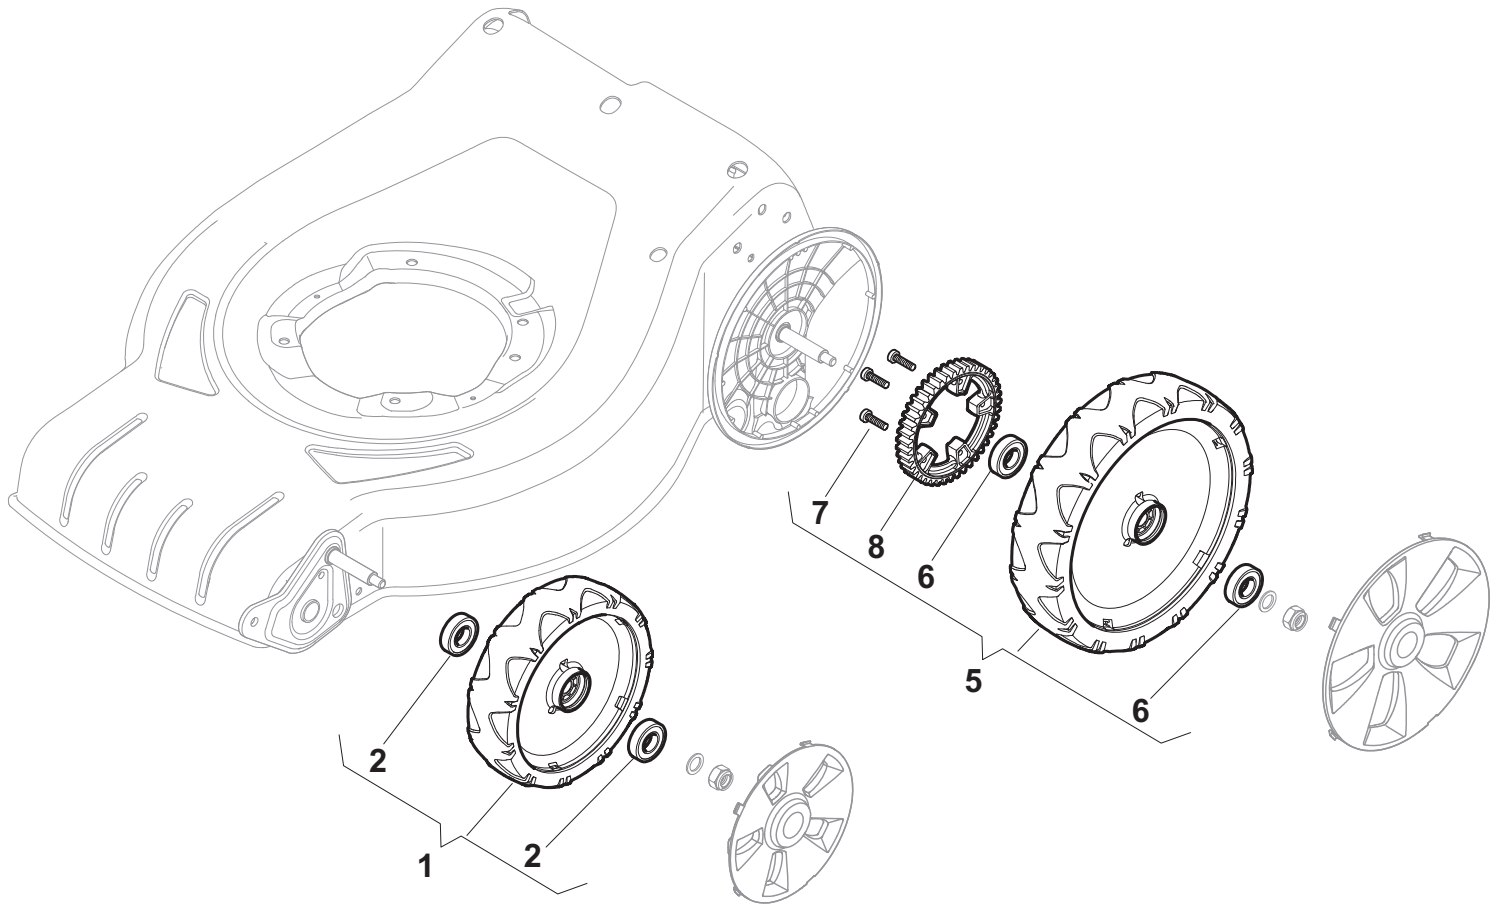

POS	PART. NO	Q.ty	DESCRIPTION	DESCRIZIONE	DESCRIPTION	BESCHREIBUNG	REMARKS
1	381007455/0	2	Wheel Ø 180	Ruota Ø 180	Roue Ø 180	Rad Ø 180	
2	19216035/0	4	Bearing	Cuscinetto	Coussinet	Lager	
5	381007467/0	2	Wheel Ø 240	Ruota Ø 240	Roue Ø 240	Rad Ø 240	
6	19216035/0	4	Bearing	Cuscinetto	Coussinet	Lager	
7	112728706/0	6	Screw	Vite	Vis	Schraube	
8	322120117/0	2	Ring Gear	Corona Trasinamento	Couronne	Kranz