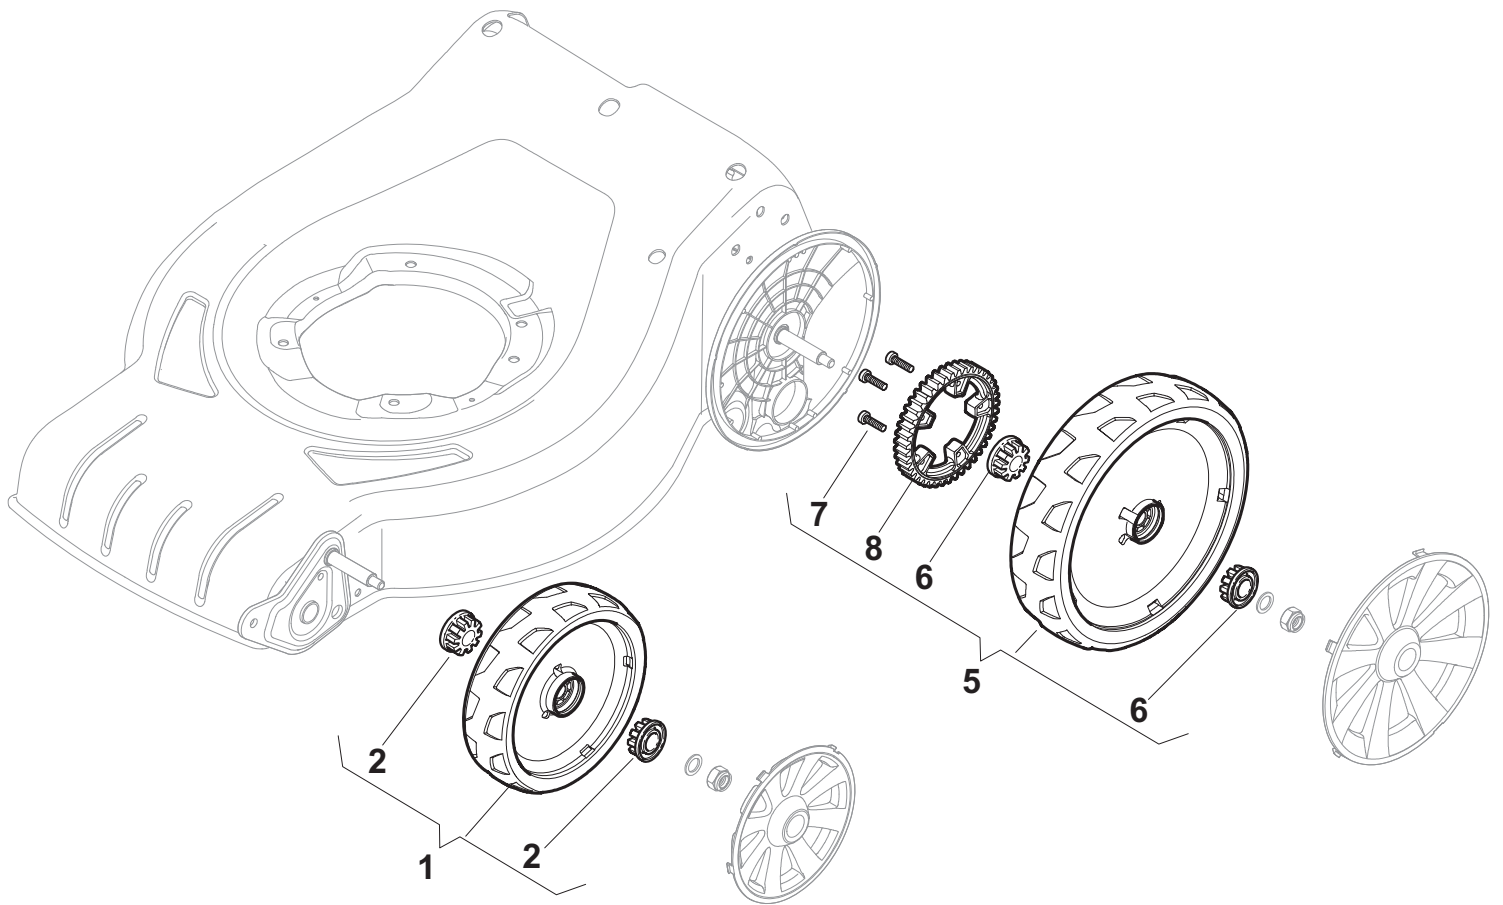

POS	PART. NO	Q.ty	DESCRIPTION	DESCRIZIONE	DESCRIPTION	BESCHREIBUNG	REMARKS
1	381007442/0	2	Wheel Ø 180	Ruota Ø 180	Roue Ø 180	Rad Ø 180	
2	322042064/0	4	Bush	Bussola	Douille	Buchse	
5	381007462/0	2	Wheel Ø 240	Ruota Ø 240	Roue Ø 240	Rad Ø 240	
6	322042064/0	4	Bush	Bussola	Douille	Buchse	
7	112728706/0	6	Screw	Vite	Vis	Schraube	
8	322120117/0	2	Ring Gear	Corona Trasinamento	Couronne	Kranz