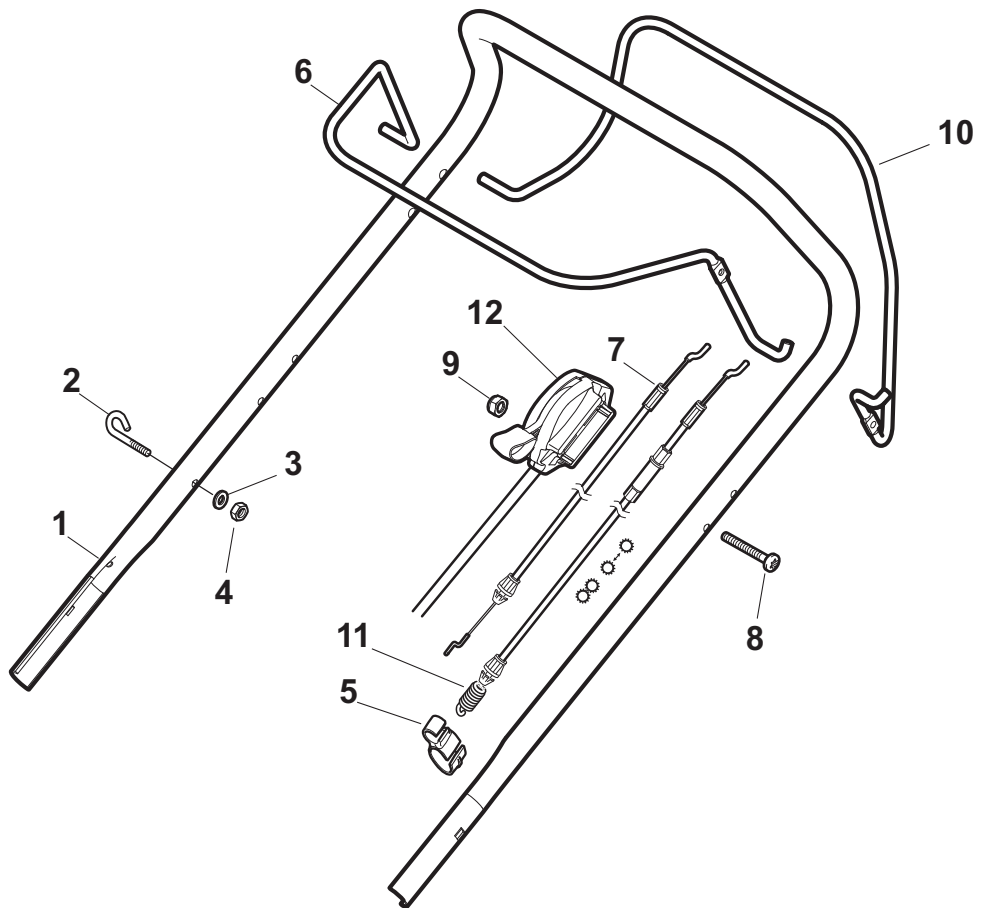

POS	PART. NO	Q.ty	DESCRIPTION	DESCRIZIONE	DESCRIPTION	BESCHREIBUNG	REMARKS
1	381006739/0	1	Handle, Upper Part	Manico, Parte Sup	Mancheron, Partie Superieure	Holm, Oberteil	
1	381006745/0	1	Handle, Upper Part with sponge handgrip	Manico, Parte Sup. con impugnatura in spugna	Mancheron, Partie Superieure avec éponge poignée	Holm, Oberteil Handgriff Schwamm	
2	22430313/0	1	Guide Spring	Molla Guida	Ressort De Guide	Feder Führer	
3	12521330/0	1	Washer	Rosetta	Rondelle	Scheibe	
4	12154510/0	1	Nut	Dado	Ecrou	Mutter	
5	118390020/0	1	Fairlead	Fermacavo	Fixation Cable	Kabelbefestigung	
6	181003363/1	1	Lever, Engine Brake Black	Leva Freno Motore Nero	Levier Frein Moteur Noire	Hebel, Motorbremse, Schwarz	
6	381003365/0	1	Lever, Engine Brake Yellow	Leva Freno Motore Giallo	Levier Frein Moteur Jaune	Hebel, Motorbremse, Gelb	
6	381003376/0	1	Lever, Engine Brake Red	Leva Freno Motore Rosso	Levier Frein Moteur Rouge	Hebel, Motorbremse, Rot	
7	181030054/0	1	Cable, Thread Engine Brake	Cavo Freno Motore	Cable Frein Moteur	Kabel, Motorbremse	GGP150cc
7	181030056/0	1	Cable, Thread Engine Brake	Cavo Freno Motore	Cable Frein Moteur	Kabel, Motorbremse	B&S-GGP
7	181030056/0	1	Cable, Thread Engine Brake	Cavo Freno Motore	Cable Frein Moteur	Kabel, Motorbremse	B&S E Series
7	181030069/0	1	Cable, Thread Engine Brake	Cavo Freno Motore	Cable Frein Moteur	Kabel, Motorbremse	Honda
8	12727783/0	1	Screw	Vite	Vis	Schraube	
9	12154510/0	1	Nut	Dado	Ecrou	Mutter	
10	181003364/0	1	Lever, Driving Black	Leva Trazione Nero	Levier Traction Noire	Hebel, Antrieb Schwarz	
10	381003366/0	1	Lever, Driving Yellow	Leva Trazione Giallo	Levier Traction Jaune	Hebel, Antrieb Gelb	
10	381003377/0	1	Lever, Driving Red	Leva Trazione Rosso	Levier Traction Rouge	Hebel, Antrieb Rot	
11	381030051/0	1	Cable, Rear Drive	Cavo Comando Trazione	Câble, Commande Traction	Kabel, Antrieb	
12	181005511/0	1	Throttle Cable	Cavo Acceleratore	Cable, Accelérateur	Gashebel Kabel	B&S
12	181005517/0	1	Throttle Cable	Cavo Acceleratore	Cable, Accelérateur	Gashebel Kabel	GGP
12	181005504/1	1	Throttle Cable	Cavo Acceleratore	Cable, Accelérateur	Gashebel Kabel	GGP150cc
12	181005517/0	1	Throttle Cable	Cavo Acceleratore	Cable, Accelérateur	Gashebel Kabel	Honda
12	181005532/0	1	Throttle Cable	Cavo Acceleratore	Cable, Accelérateur	Gashebel Kabel	GGP100cc
12	181005533/0	1	Throttle Cable	Cavo Acceleratore	Cable, Accelérateur	Gashebel Kabel	B&S E Series