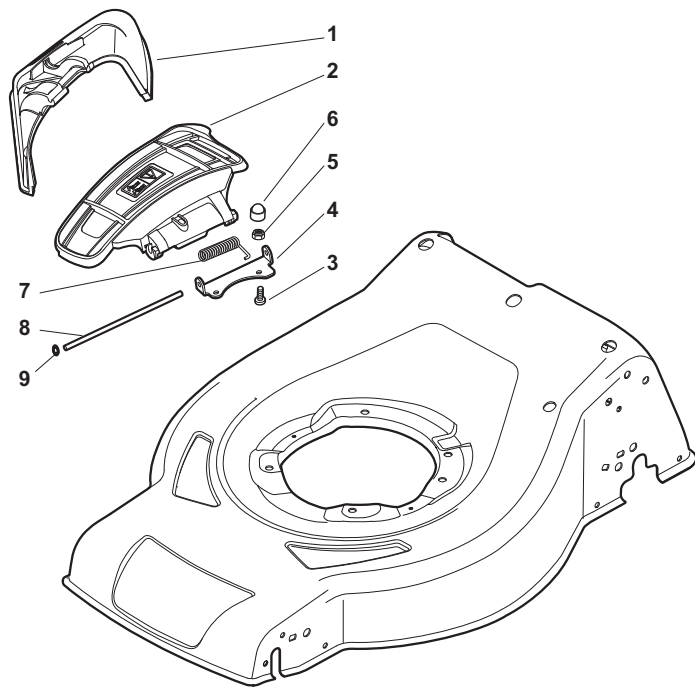

POS	PART. NO	Q.ty	DESCRIPTION	DESCRIZIONE	DESCRIPTION	BESCHREIBUNG	REMARKS
1	322545189/0	2	Plate	Piastrina	Plaquette	Plättchen	
2	322735597/1	1	Sector, Height Adjustment	Settore Di Regolazione	Secteur Reglage	Sektor, Höheverstellung	
3	381005141/0	2	Support, Wheel	Supporto Ruota	Support Roue	Halter, Rad	
4	381003354/0	2	Lever, Height Adjustment	Leva Regolazione Altezza	Levier, Reglage Hauteur	Hebel, Höheverstellung	
5	22519811/0	2	Pin	Perno	Pivot	Bolzen	
6	12521350/0	2	Washer	Rosetta	Rondelle	Scheibe	
7	12155000/0	2	Nut	Dado	Ecrou	Mutter	
9	322735595/1	1	Sector, Height Adjustment	Settore Di Regolazione	Secteur Reglage	Sektor, Höheverstellung	
11	112728698/0	4	Screw	Vite	Vis	Schraube	
12	22545152/0	2	Plate	Piastrina	Plaquette	Platte	
13	381302817/0	1	Axle, Rear Wheels	Asse Ruote Posteriori	Axe Roues Arriere	Achse, Hinterrad	
14	122534131/0	1	Pin	Perno	Pivot	Bolzen	
15	381003357/0	1	Lever, Height Adjustment	Leva Regolazione Altezza	Levier, Reglage Hauteur	Hebel, Höheverstellung	
16	122446192/0	1	Spring	Molla	Ressort	Feder	
17	12154510/0	1	Nut	Dado	Ecrou	Mutter	
18	322600205/0	2	Wheel Protection	Prot. Ruote	Protection Roue	Schütz, Rechtes	
21	12521350/0	2	Washer	Rosetta	Rondelle	Scheibe	
22	12155000/0	2	Nut	Dado	Ecrou	Mutter	