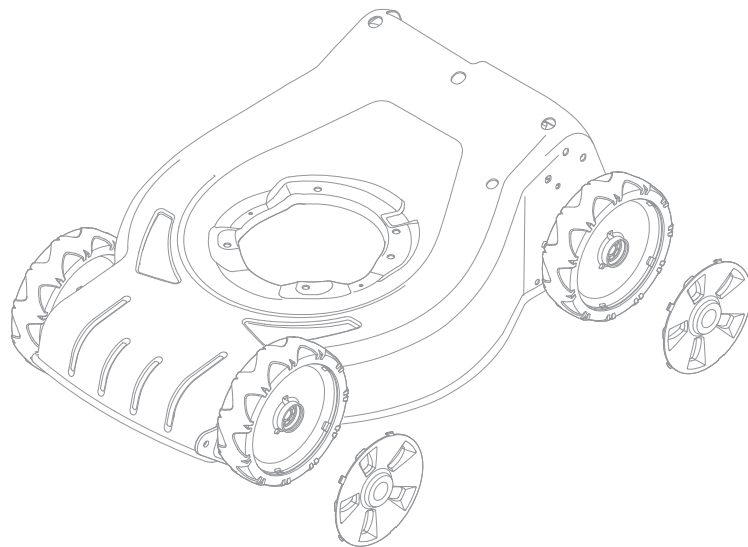

1

2

3

4

5

6

7

8

9

POS	PART. NO	Q.ty	DESCRIPTION	DESCRIZIONE	DESCRIPTION	BESCHREIBUNG	REMARKS
1	22110344/0	2	Hub Cap Grey	Coprimozzo Grigio	Couvre-Moyeu Gris	Radkappe Grau	
2	22110394/0	2	Hub Cap Yellow	Coprimozzo Giallo	Couvre-Moyeu Jaune	Radkappe Gelb	
2	22110347/0	2	Hub Cap Grey	Coprimozzo Grigio	Couvre-Moyeu Gris	Radkappe Grau	
3	22110381/0	2	Hub Cap Grey	Coprimozzo Grigio	Couvre-Moyeu Gris	Radkappe Grau	
4	22110416/0	2	Hub Cap Grey	Coprimozzo Grigio	Couvre-Moyeu Gris	Radkappe Grau	
5	22110491/0	2	Hub Cap Grey	Coprimozzo Grigio	Couvre-Moyeu Gris	Radkappe Grau	
6	22110493/0	2	Hub Cap Grey	Coprimozzo Grigio	Couvre-Moyeu Gris	Radkappe Grau	
7	22110495/0	2	Hub Cap Grey	Coprimozzo Grigio	Couvre-Moyeu Gris	Radkappe Grau	
8	322110636/0	2	Hub Cap Grey	Coprimozzo Grigio	Couvre-Moyeu Gris	Radkappe Grau	
9	322110638/0	2	Hub Cap Grey	Coprimozzo Grigio	Couvre-Moyeu Gris	Radkappe Grau