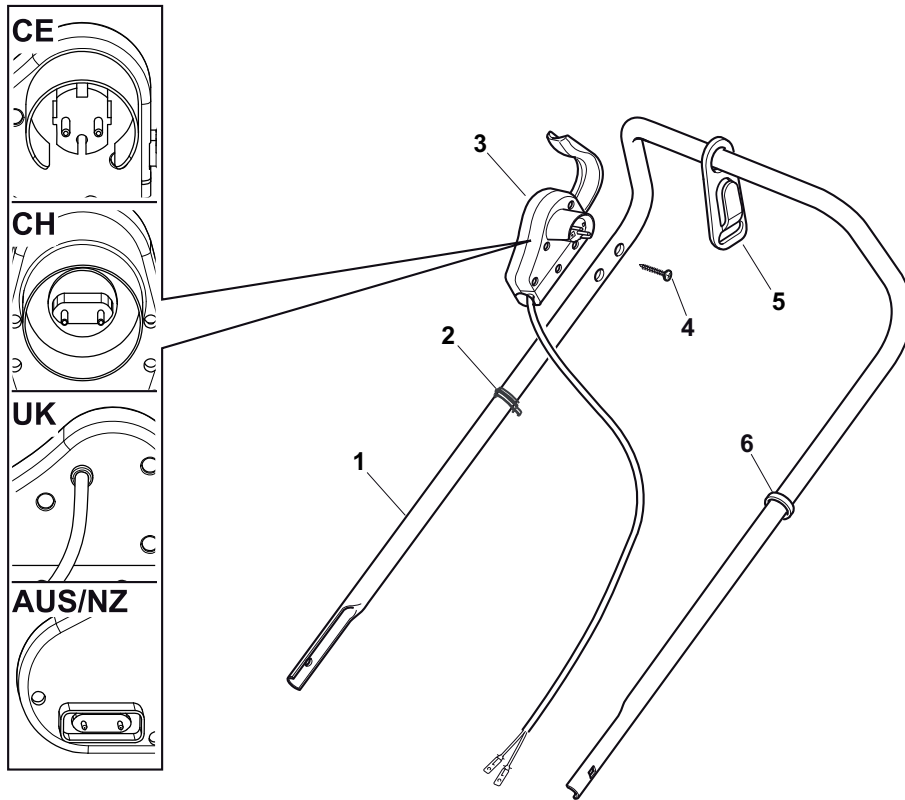

POS	PART. NO	Q.ty	DESCRIPTION	DESCRIZIONE	DESCRIPTION	BESCHREIBUNG	REMARKS
1	322226168/0	1	Mask, Black	Mascherina, Nero	Mesque, Noire	Maske, Schwarz	
2	112728698/0	2	Screw	Vite	Vis	Schraube	

POS	PART. NO	Q.ty	DESCRIPTION	DESCRIZIONE	DESCRIPTION	BESCHREIBUNG	REMARKS
1	381006735/0	1	Handle, Lower Part	Manico, Parte Inf	Mancheron, Partie Inf.	Holm, Unterteil	
2	12819120/0	2	Screw	Vite	Vis	Schraube	
3	22680006/1	2	Washer	Rosetta	Rondelle	Scheibe	
4	22399900/0	2	Knob	Manopolina	Poignée	Griff	Black
4	322399840/0	2	Knob	Manopolina	Poignée	Griff	Yellow
5	12293200/0	2	Nut	Dado	Ecrou	Mutter	
6	322551582/0	2	Plate	Piastrina Isolamento	Plaquette	Platte	
7	12819110/0	2	Screw	Vite	Vis	Schraube	
8	12523060/0	2	Washer	Rosetta	Rondelle	Scheibe	
9	22399900/0	2	Knob	Manopolina	Poignée	Griff	Black
9	322399840/0	2	Knob	Manopolina	Poignée	Griff	Yellow
10	12293200/0	2	Nut	Dado	Ecrou	Mutter	
11	12155000/0	2	Nut	Dado	Ecrou	Mutter	
12	12521350/0	2	Washer	Rosetta	Rondelle	Scheibe	
13	12521350/0	2	Washer	Rosetta	Rondelle	Scheibe	
14	12793701/0	2	Screw	Vite	Vis	Schraube	
15	381008698/0	1	Outfit, Screws	Dotazione Viteria	Dotation Visserie	Satz, Schrauben	Black
15	381008699/0	1	Outfit, Screws	Dotazione Viteria	Dotation Visserie	Satz, Schrauben	Yellow

POS	PART. NO	Q.ty	DESCRIPTION	DESCRIZIONE	DESCRIPTION	BESCHREIBUNG	REMARKS
1	81007017/2	1	Handle, Upper Part	Manico, Parte Sup	Mancheron, Partie Superieure	Holm, Oberteil	
2	22192000/1	2	Anchor Clamp	Fascetta	Collier Ancrage	Bowdenzughalter	
3	81600500/1	1	Dead Hand Switch	Salvatore	Int. Main Morte	Tot Manschalter	CE
3	81600501/1	1	Dead Hand Switch	Salvatore	Int. Main Morte	Tot Manschalter	CH
3	81600502/1	1	Dead Hand Switch	Salvatore	Int. Main Morte	Tot Manschalter	UK
3	18710628/0	1	Dead Hand Switch	Salvatore	Int. Main Morte	Tot Manschalter	AUS-NZ
4	12728701/0	2	Screw	Vite	Vis	Schraube	
5	322195101/4	1	Fairlead	Fermacavo	Fixation Cable	Kabelbefestigung	
6	22192151/0	1	Fairlead	Fermacavo	Fixation Cable	Kabelbefestigung	