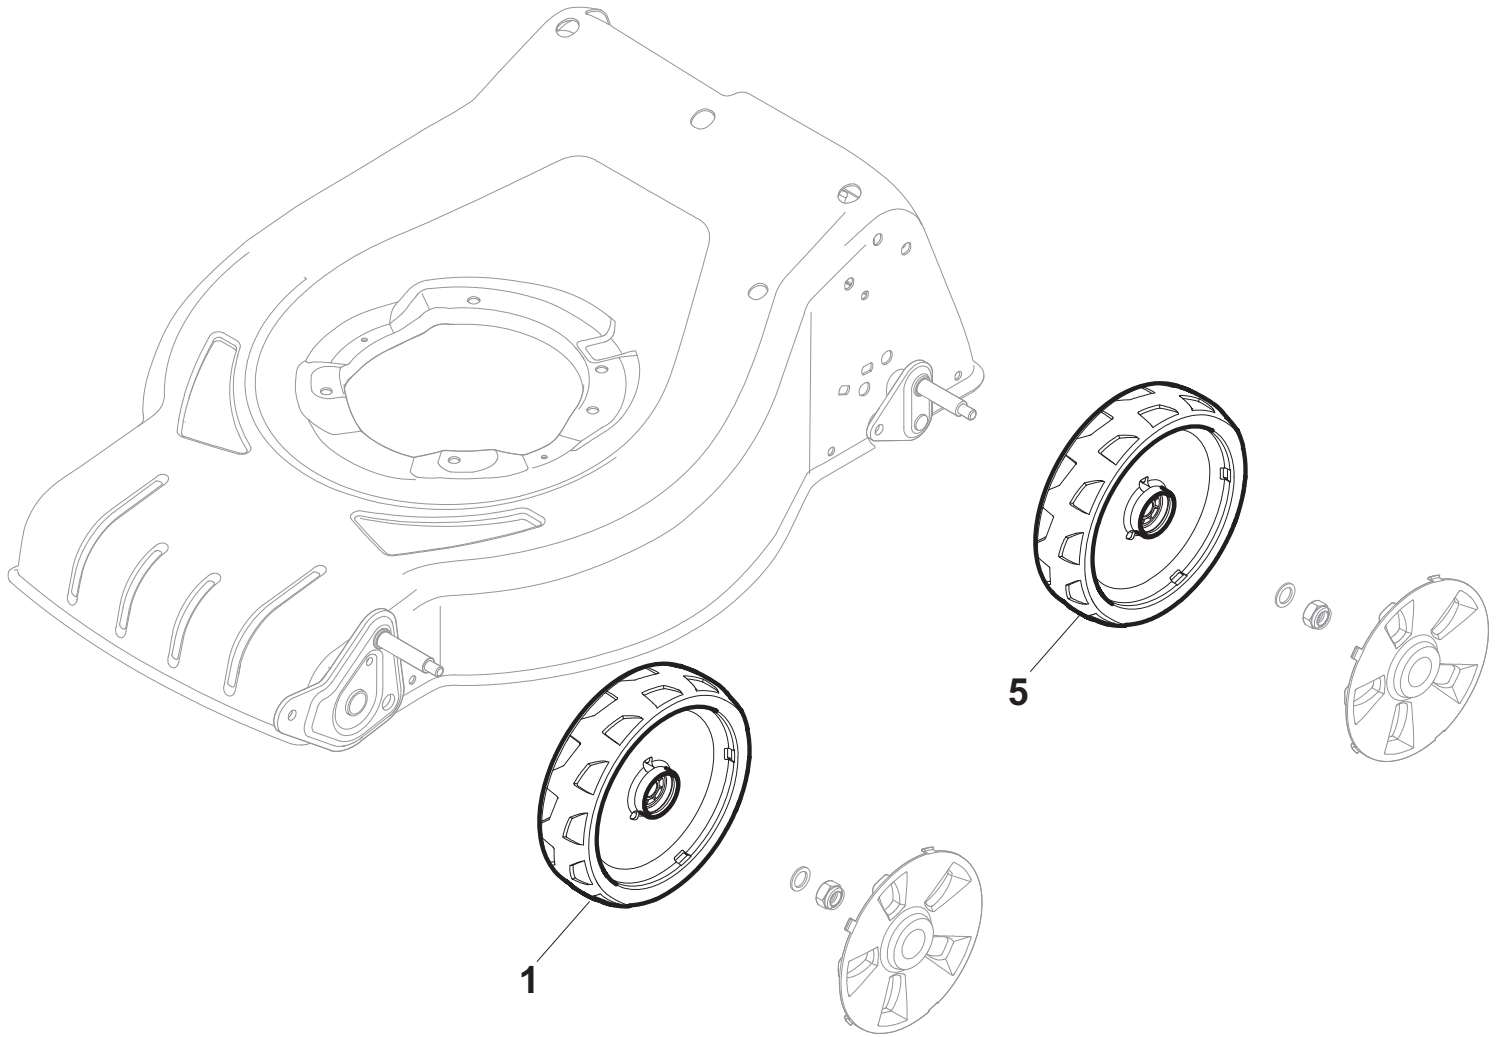

POS	PART. NO	Q.ty	DESCRIPTION	DESCRIZIONE	DESCRIPTION	BESCHREIBUNG	REMARKS
1	381007438/0	2	Wheel Ø 180	Ruota Ø 180	Roue Ø 180	Rad Ø 180	
5	381007438/0	2	Wheel Ø 180	Ruota Ø 180	Roue Ø 180	Rad Ø 180