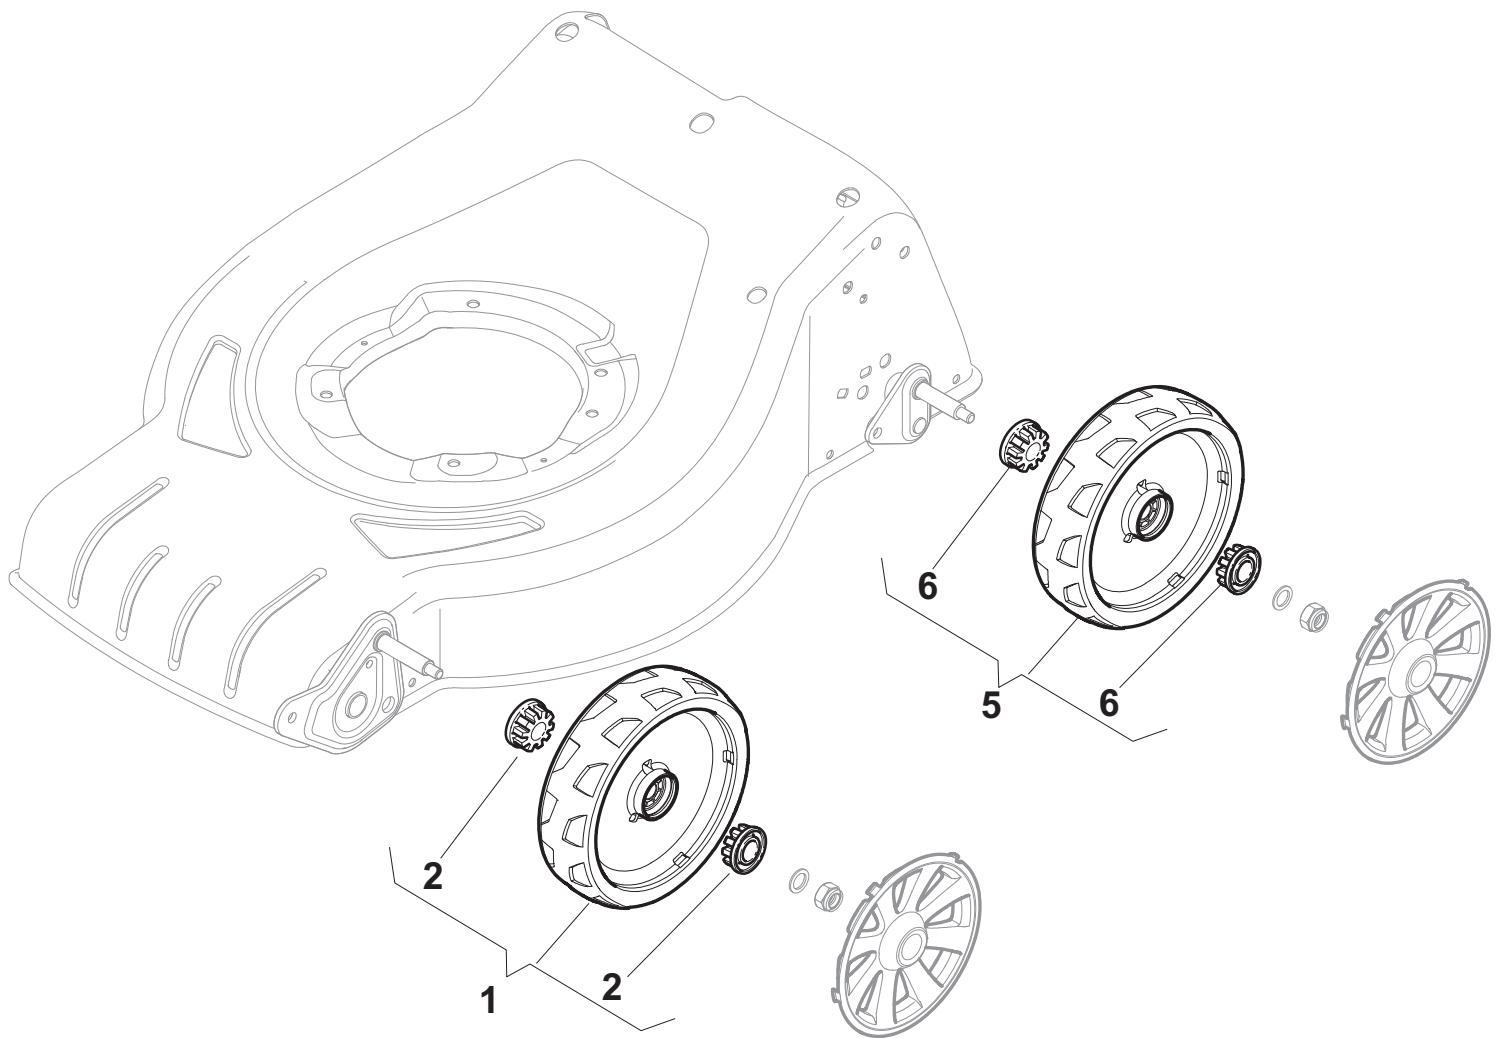

POS	PART. NO	Q.ty	DESCRIPTION	DESCRIZIONE	DESCRIPTION	BESCHREIBUNG	REMARKS
1	381007442/0	2	Wheel Ø 180	Ruota Ø 180	Roue Ø 180	Rad Ø 180	
2	322042064/0	4	Bush	Bussola	Douille	Buchse	
1	381007442/0	2	Wheel Ø 180	Ruota Ø 180	Roue Ø 180	Rad Ø 180	
6	322042064/0	4	Bush	Bussola	Douille	Buchse