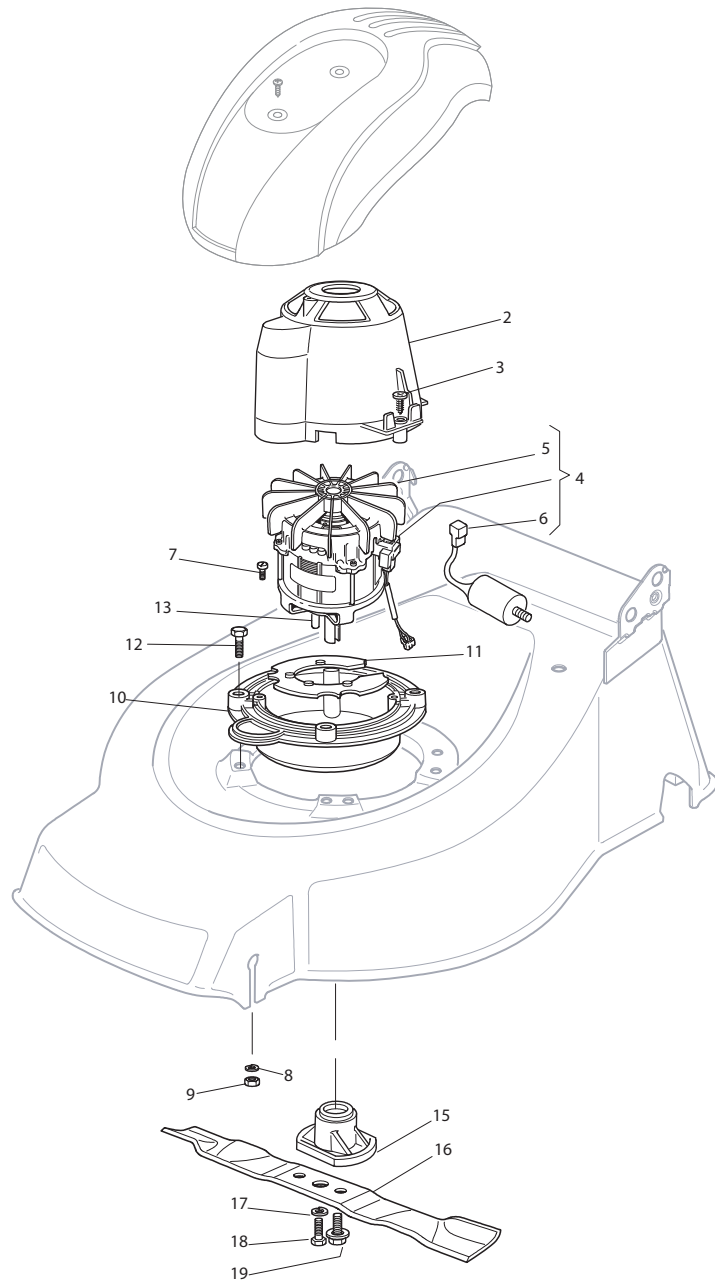

POS	PART. NO	Q.ty	DESCRIPTION	DESCRIZIONE	DESCRIPTION	BESCHREIBUNG	REMARKS
1	381007444/0	2	Wheel Ø 180	Ruota Ø 180	Roue Ø 180	Rad Ø 180	
2	322042064/0	4	Bush	Bussola	Douille	Buchse	
1	381007444/0	2	Wheel Ø 180	Ruota Ø 180	Roue Ø 180	Rad Ø 180	
6	322042064/0	4	Bush	Bussola	Douille	Buchse	

POS	PART. NO	Q.ty	DESCRIPTION	DESCRIZIONE	DESCRIPTION	BESCHREIBUNG	REMARKS
1	381007440/0	2	Wheel Ø 180	Ruota Ø 180	Roue Ø 180	Rad Ø 180	
5	381007440/0	2	Wheel Ø 180	Ruota Ø 180	Roue Ø 180	Rad Ø 180	

1

2

POS	PART. NO	Q.ty	DESCRIPTION	DESCRIZIONE	DESCRIPTION	BESCHREIBUNG	REMARKS
2	22785210/0	1	Support, Cover	Supporto Capottina	Support Capot	Halter, Haube	
3	12728710/0	4	Screw	Vite	Vis	Schraube	
4	18563605/0	1	Motor Leo	Motore Leo	Moteur Leo	Motor Leo	230V (1600W)
4	18563607/0	1	Motor Atb	Motore Atb	Moteur Atb	Motor Atb	240V (1600W)
4	118563665/0	1	Motor Atb	Motore Atb	Moteur Atb	Motor Atb	230V (1600W)
4	18563640/0	1	Motor Atb	Motore Atb	Moteur Atb	Motor Atb	230V (1800W)
5	18740054/0	1	Fan Motor Atb	Ventola Motore Atb	Ventilateur Moteur Atb	Lüfter Motor Atb	
6	18222045/0	1	Condenser 16 µf	Condensatore 16 µf	Condenseur 16 µf	Kondensator 16 µf	1600W
6	18222039/0	1	Condenser 25 µf	Condensatore 25 µf	Condenseur 25 µf	Kondensator 25 µf	1800W
7	12735410/0	4	Screw	Vite	Vis	Schraube	
8	12583500/0	4	Grower	Grower	Grower	Federring	
9	12293200/0	4	Nut	Dado	Ecrou	Mutter	
10	322207211/4	1	Flange	Flangia	Bride	Flansch	
11	322720360/2	1	Ventilation Screen	Schermo	Ecran Ventilation	Lüftungschirm	
12	12793700/0	4	Screw	Vite	Vis	Schraube	
13	12139440/0	1	Feather	Linguetta	Clavette	Keil	
14	12728680/0	2	Screw	Vite	Vis	Schraube	
15	322463186/3	1	Hub	Mozzo	Moyeu	Halter	
16	81004341/3	1	Blade Standard	Coltello Standard	Lame Standard	Messer Standard	
16	81004396/0	1	Blade Winged	Coltello Alettato	Lame Ailetée	Messer Flügel	
17	12583500/0	2	Grower	Grower	Grower	Federring	
18	12793101/0	2	Screw	Vite	Vis	Schraube	
19	381004352/1	1	Screw	Vite	Vis	Schraube	