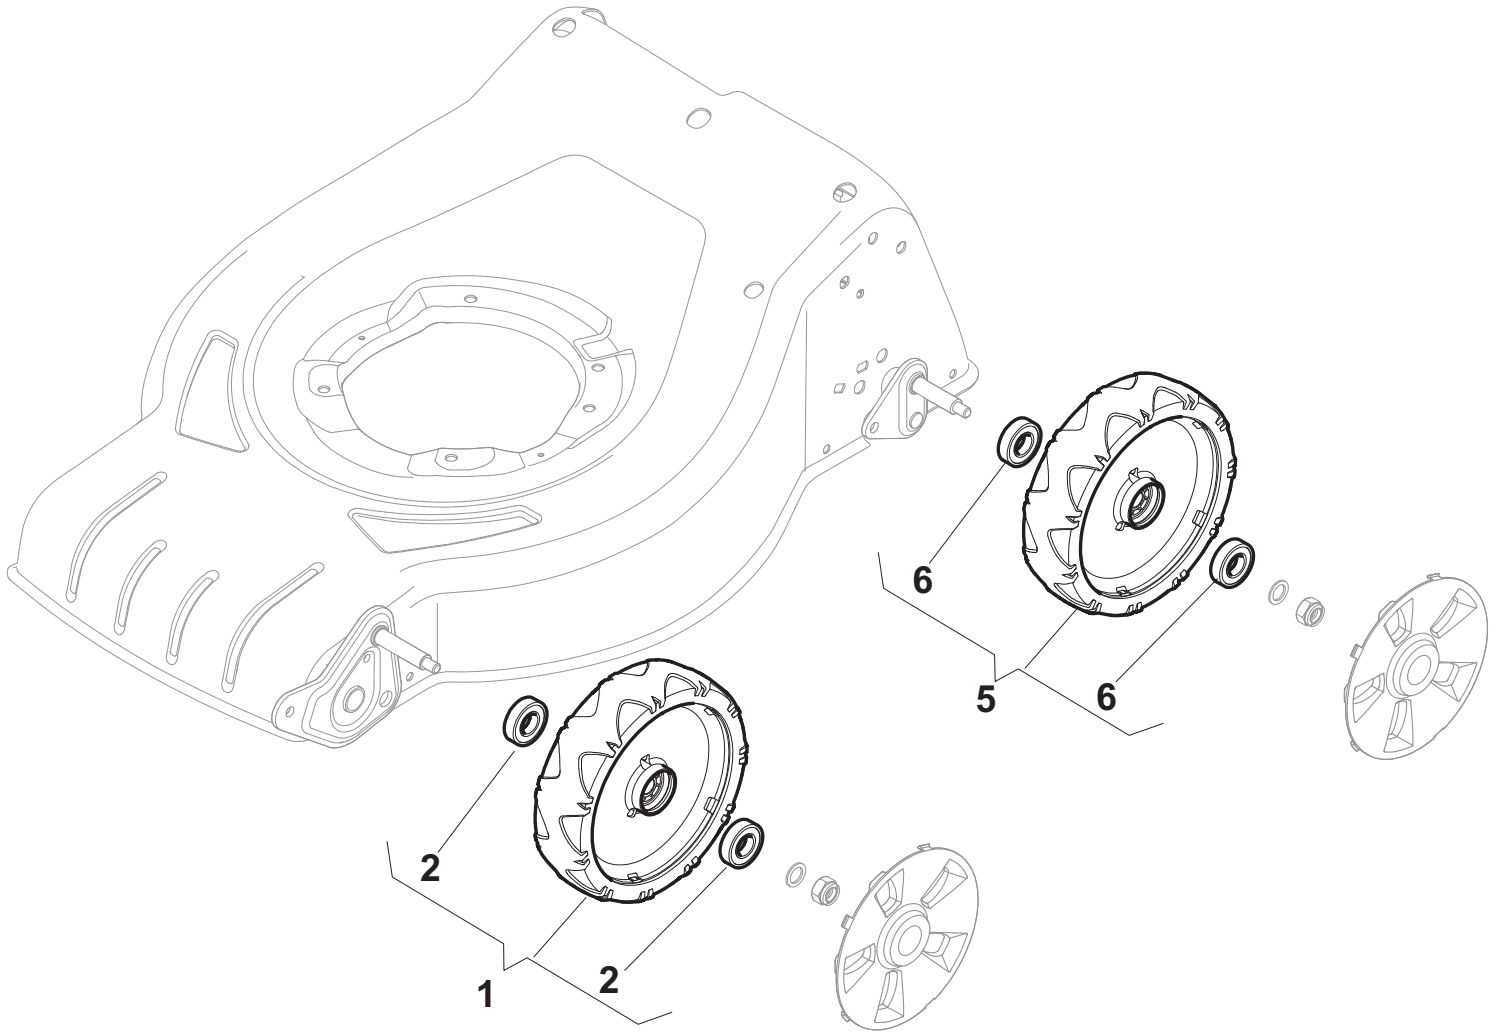

POS	PART. NO	Q.ty	DESCRIPTION	DESCRIZIONE	DESCRIPTION	BESCHREIBUNG	REMARKS
1	381007450/0	2	Wheel Ø 180	Ruota Ø 180	Roue Ø 180	Rad Ø 180	
2	19216035/0	4	Bearing	Cuscinetto	Coussinet	Lager	
1	381007450/0	2	Wheel Ø 180	Ruota Ø 180	Roue Ø 180	Rad Ø 180	
6	19216035/0	4	Bearing	Cuscinetto	Coussinet	Lager