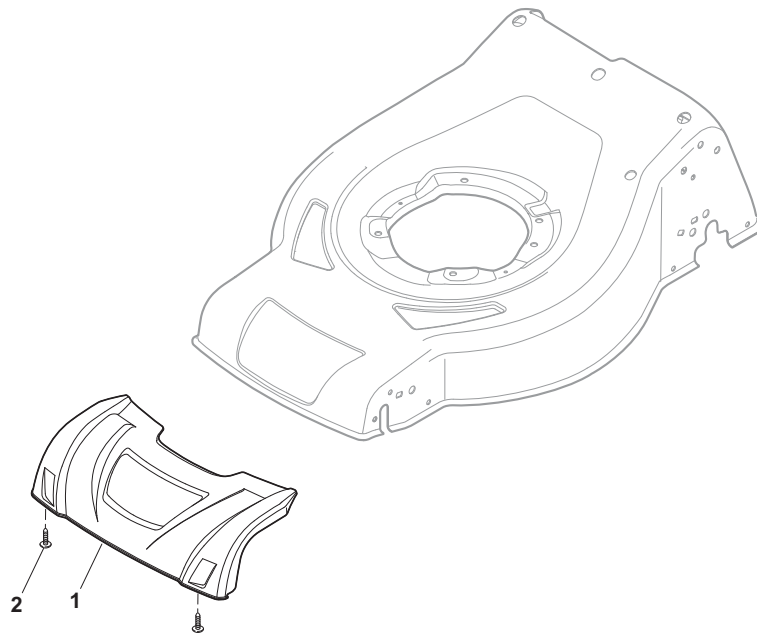

POS	PART. NO	Q.ty	DESCRIPTION	DESCRIZIONE	DESCRIPTION	BESCHREIBUNG	REMARKS
1	322226168/0	1	Mask, Black	Mascherina, Nero	Mesque, Noire	Maske, Schwarz	
2	112728698/0	2	Screw	Vite	Vis	Schraube