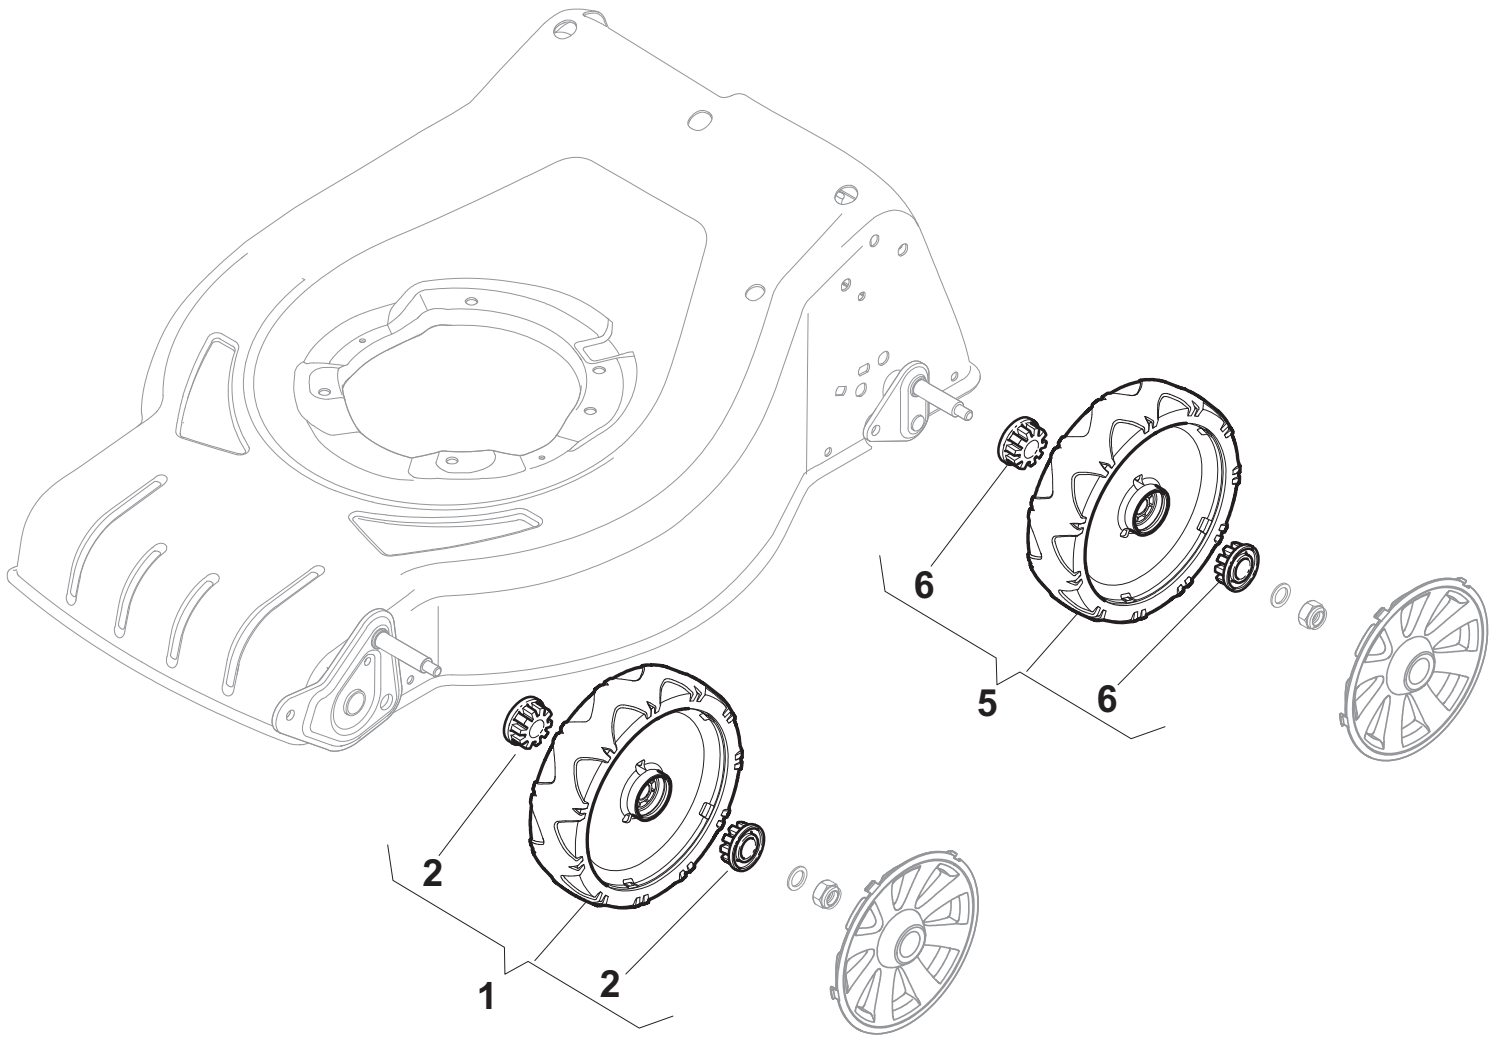

POS	PART. NO	Q.ty	DESCRIPTION	DESCRIZIONE	DESCRIPTION	BESCHREIBUNG	REMARKS
1	381007444/0	2	Wheel Ø 180	Ruota Ø 180	Roue Ø 180	Rad Ø 180	
2	322042064/0	4	Bush	Bussola	Douille	Buchse	
1	381007444/0	2	Wheel Ø 180	Ruota Ø 180	Roue Ø 180	Rad Ø 180	
6	322042064/0	4	Bush	Bussola	Douille	Buchse