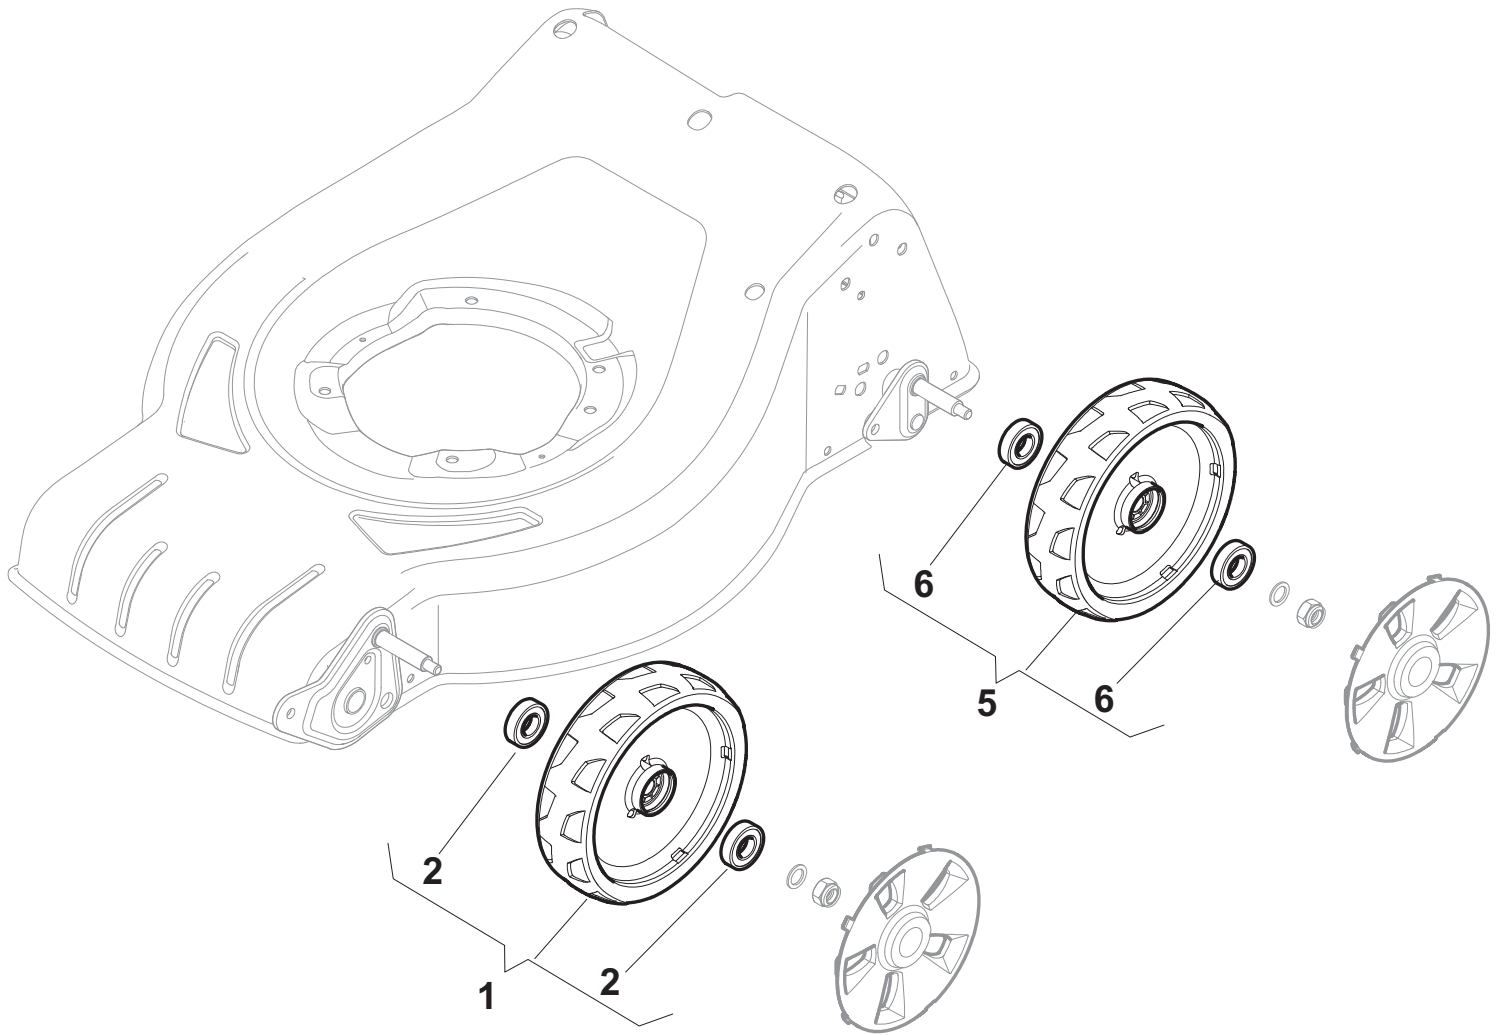

POS	PART. NO	Q.ty	DESCRIPTION	DESCRIZIONE	DESCRIPTION	BESCHREIBUNG	REMARKS
1	381007448/0	2	Wheel Ø 180	Ruota Ø 180	Roue Ø 180	Rad Ø 180	
2	19216035/0	4	Bearing	Cuscinetto	Coussinet	Lager	
1	381007448/0	2	Wheel Ø 180	Ruota Ø 180	Roue Ø 180	Rad Ø 180	
6	19216035/0	4	Bearing	Cuscinetto	Coussinet	Lager