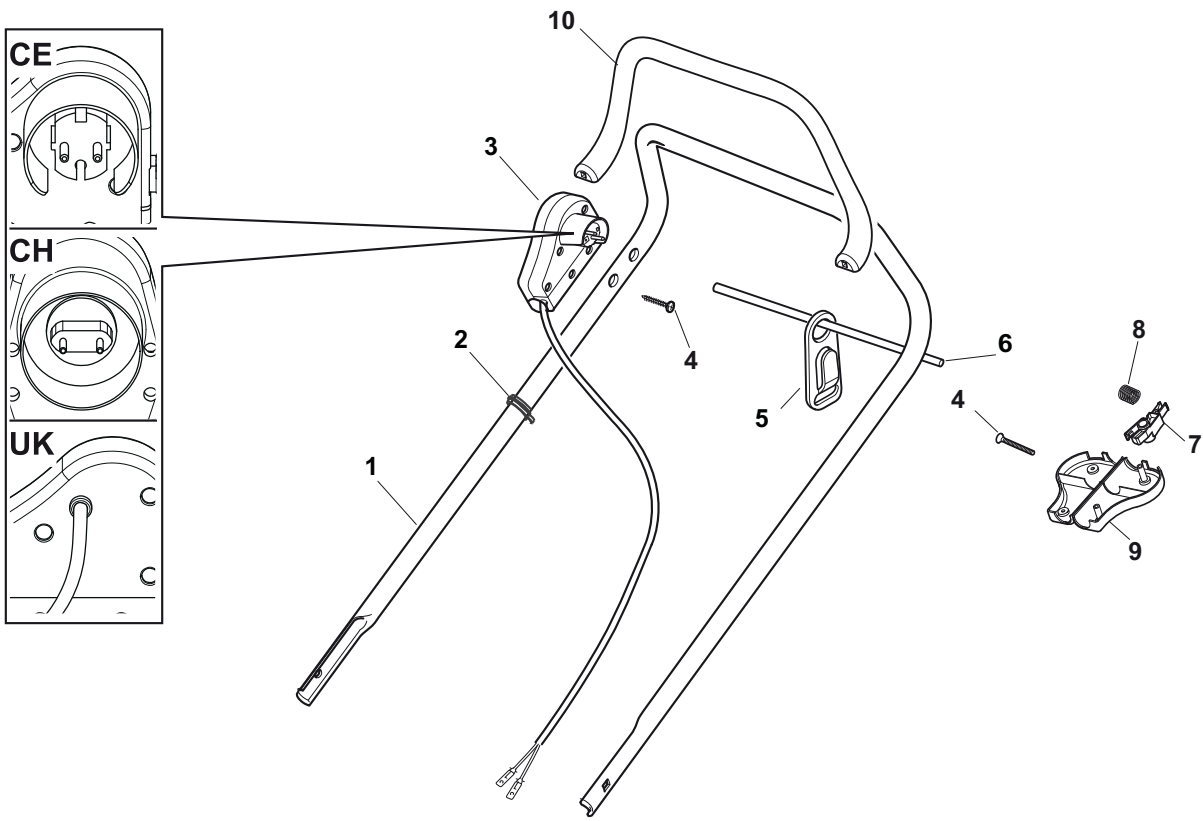

POS	PART. NO	Q.ty	DESCRIPTION	DESCRIZIONE	DESCRIPTION	BESCHREIBUNG	REMARKS
1	322226168/0	1	Mask, Black	Mascherina, Nero	Mesque, Noire	Maske, Schwarz	
2	112728698/0	2	Screw	Vite	Vis	Schraube	

POS	PART. NO	Q.ty	DESCRIPTION	DESCRIZIONE	DESCRIPTION	BESCHREIBUNG	REMARKS
1	381006735/0	1	Handle, Lower Part	Manico, Parte Inf	Mancheron, Partie Inf.	Holm, Unterteil	
2	12819120/0	2	Screw	Vite	Vis	Schraube	
3	22680006/1	2	Washer	Rosetta	Rondelle	Scheibe	
4	22399900/0	2	Knob	Manopolina	Poignée	Griff	Black
4	322399840/0	2	Knob	Manopolina	Poignée	Griff	Yellow
5	12293200/0	2	Nut	Dado	Ecrou	Mutter	
6	322551582/0	2	Plate	Piastrina Isolamento	Plaquette	Platte	
7	12819110/0	2	Screw	Vite	Vis	Schraube	
8	12523060/0	2	Washer	Rosetta	Rondelle	Scheibe	
9	22399900/0	2	Knob	Manopolina	Poignée	Griff	Black
9	322399840/0	2	Knob	Manopolina	Poignée	Griff	Yellow
10	12293200/0	2	Nut	Dado	Ecrou	Mutter	
11	12155000/0	2	Nut	Dado	Ecrou	Mutter	
12	12521350/0	2	Washer	Rosetta	Rondelle	Scheibe	
13	12521350/0	2	Washer	Rosetta	Rondelle	Scheibe	
14	12793701/0	2	Screw	Vite	Vis	Schraube	
15	381008698/0	1	Outfit, Screws	Dotazione Viteria	Dotation Visserie	Satz, Schrauben	Black
15	381008699/0	1	Outfit, Screws	Dotazione Viteria	Dotation Visserie	Satz, Schrauben	Yellow

POS	PART. NO	Q.ty	DESCRIPTION	DESCRIZIONE	DESCRIPTION	BESCHREIBUNG	REMARKS
1	81007017/2	1	Handle, Upper Part	Manico, Parte Sup	Mancheron, Partie Superieure	Holm, Oberteil	
2	22192000/1	2	Anchor Clamp	Fascetta	Collier Ancrage	Bowdenzughalter	
3	81600500/1	1	Dead Hand Switch	Salvatore	Int. Main Morte	Tot Manschalter	CE
3	81600501/1	1	Dead Hand Switch	Salvatore	Int. Main Morte	Tot Manschalter	CH
3	81600502/1	1	Dead Hand Switch	Salvatore	Int. Main Morte	Tot Manschalter	UK
3	18710628/0	1	Dead Hand Switch	Salvatore	Int. Main Morte	Tot Manschalter	AUS-NZ
4	12728701/0	2	Screw	Vite	Vis	Schraube	
5	322195101/4	1	Fairlead	Fermacavo	Fixation Cable	Kabelbefestigung	
6	22192151/0	1	Fairlead	Fermacavo	Fixation Cable	Kabelbefestigung	