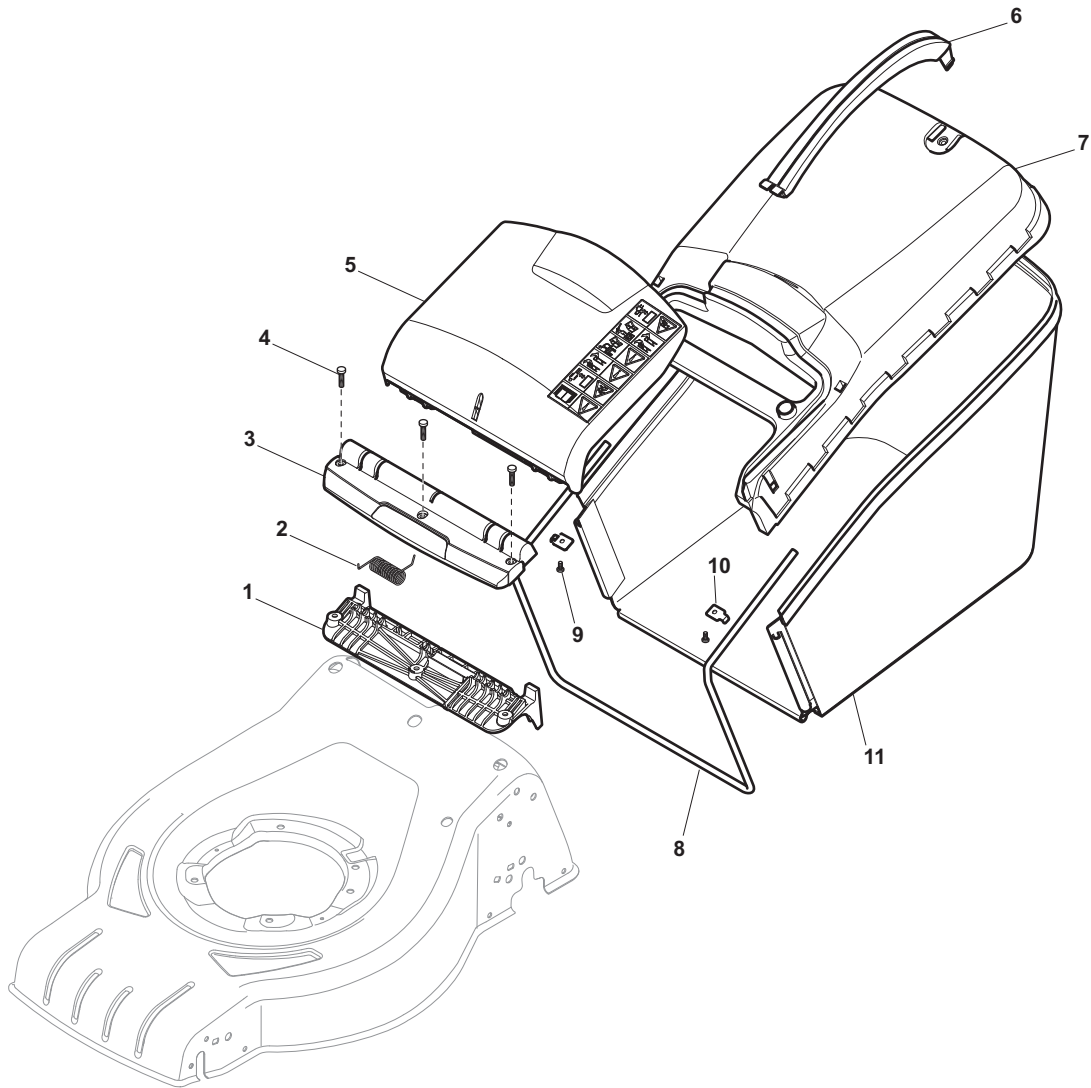

POS	PART. NO	Q.ty	DESCRIPTION	DESCRIZIONE	DESCRIPTION	BESCHREIBUNG	REMARKS
1	322785331/0	1	Support	Supporto	Support	Halter	
2	122450464/0	1	Spring	Molla	Ressort	Feder	
3	322109557/0	1	Cover, Grey	Copertura	Couvre	Kappe	Grey
3	322109556/0	1	Cover, Yellow	Copertura	Couvre	Kappe	Yellow
4	112728699/0	3	Screw	Vite	Vis	Schraube	
5	322600216/1	1	Stone-Guard, Grey	Parasassi	Pare-Pierres	Prallblech	Grey
5	322600214/1	1	Stone-Guard, Yellow	Parasassi	Pare-Pierres	Prallblech	Yellow
6	322393649/0	1	Handle	Maniglia	Poignée	Griff	
6	322393646/0	1	Handle	Maniglia	Poignée	Griff	
7	322486270/0	1	Grassbox Upper Part	Parte Sup.Sacco	Sac, Partie Superieure	Korb Oberteil	Grey
7	322486264/0	1	Grassbox Upper Part	Parte Sup.Sacco	Sac, Partie Superieure	Korb Oberteil	Yellow
8	122608561/0	1	Stiffening Lower	Rinforzo Inf	Réinforcement Inf	Verstärkung	
9	12728692/0	2	Screw	Vite	Vis	Schraube	
10	322545159/0	2	Plate	Piastrina	Plaquette	Plättchen	
11	181002318/0	1	Box, Fabric	Sacco, Tela	Sac, Toile	Sack, Tuck