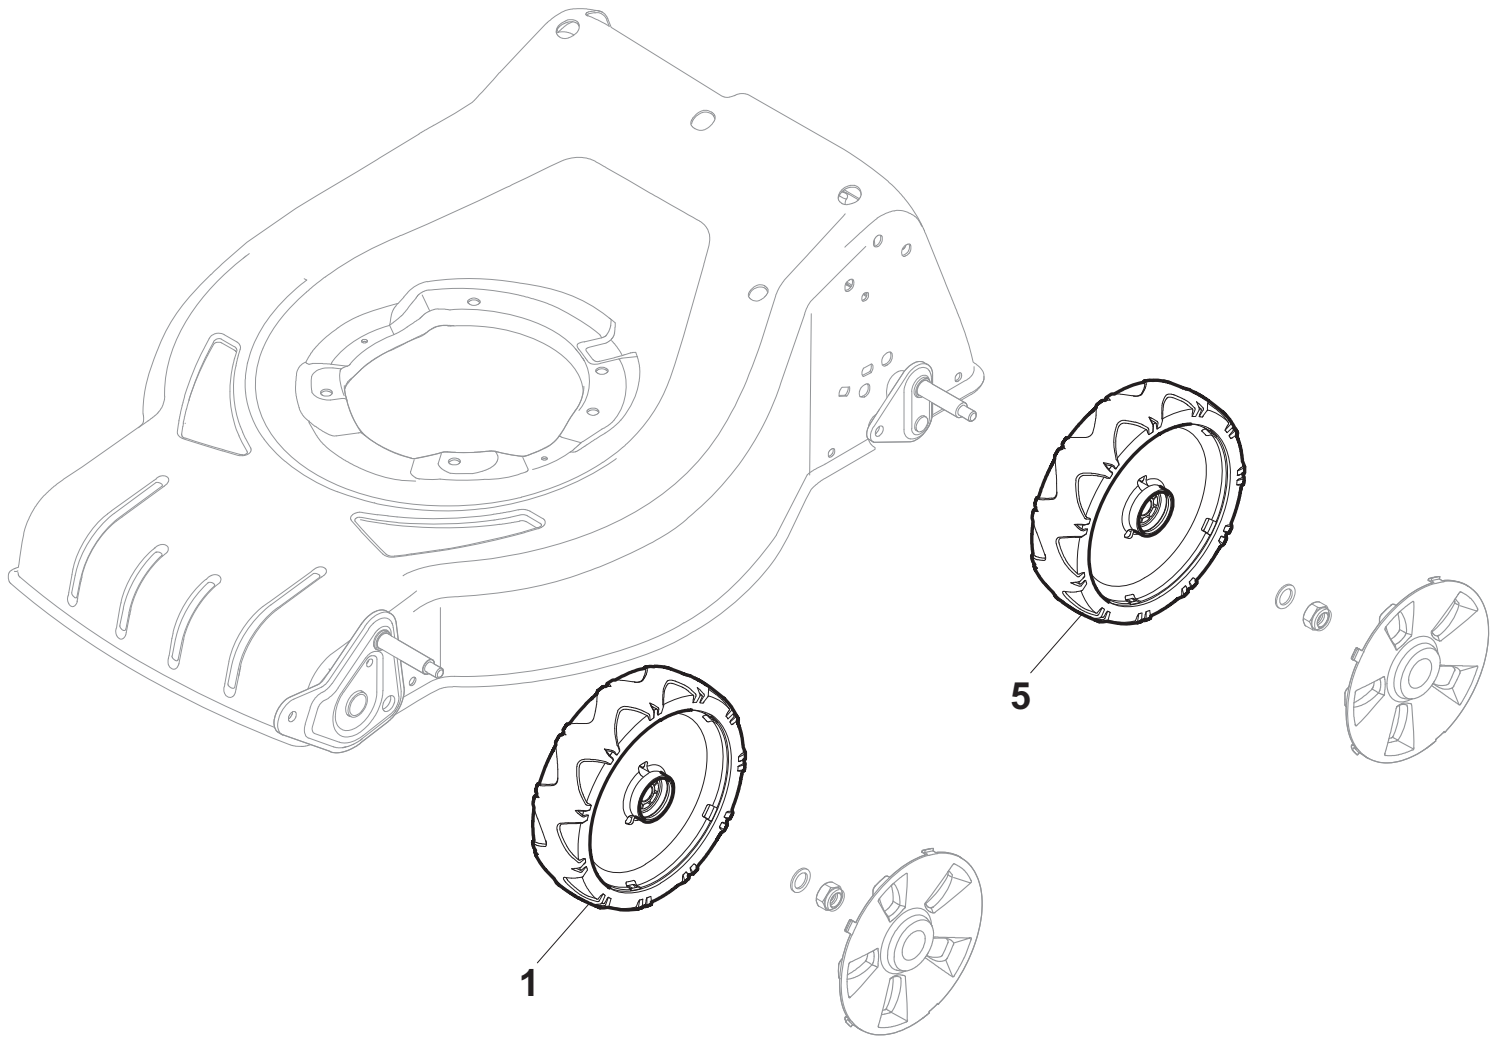

POS	PART. NO	Q.ty	DESCRIPTION	DESCRIZIONE	DESCRIPTION	BESCHREIBUNG	REMARKS
1	381007440/0	2	Wheel Ø 180	Ruota Ø 180	Roue Ø 180	Rad Ø 180	
5	381007440/0	2	Wheel Ø 180	Ruota Ø 180	Roue Ø 180	Rad Ø 180