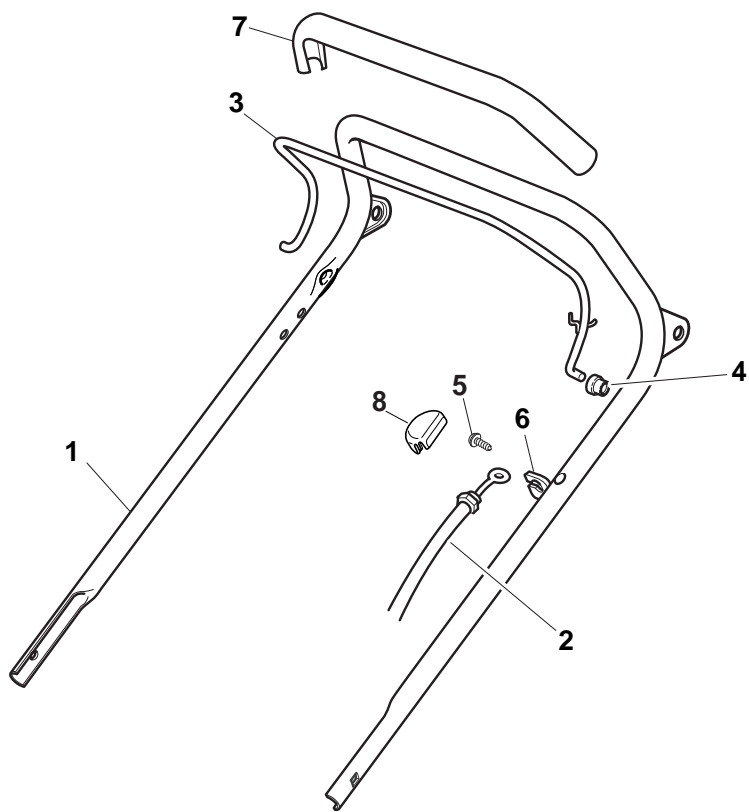

POS	PART. NO	Q.ty	DESCRIPTION	DESCRIZIONE	DESCRIPTION	BESCHREIBUNG	REMARKS
1	381007018/1	1	Handle, Upper Part	Manico, Parte Sup	Mancheron, Partie Superieure	Holm, Oberteil	
2	181000622/2	1	Cable, Thread Engine Brake	Cavo Freno Motore	Cable Frein Moteur	Kabel, Motorbremse	Sumec
2	181000760/0	1	Cable, Thread Engine Brake	Cavo Freno Motore	Cable Frein Moteur	Kabel, Motorbremse	GGP / B&S 625-675
2	181000761/0	1	Cable, Thread Engine Brake	Cavo Freno Motore	Cable Frein Moteur	Kabel, Motorbremse	Honda / B&S 450-500
3	181003291/3	1	Lever, Engine Brake	Leva Freno Motore	Levier Frein Moteur	Hebel, Motorbremse	
4	122041966/0	2	Bush	Bussola	Douille	Büchse	
5	112728518/0	1	Screw	Vite	Vis	Schraube	
6	322806612/0	1	Support	Supporto	Support	Halter	
7	122291050/0	1	Handgrip Black	Impugnatura Manico Nera	Poignée Noir	Handgriff Schwarz	
8	122601000/0	1	Protection	Protezione	Protection	Schutz