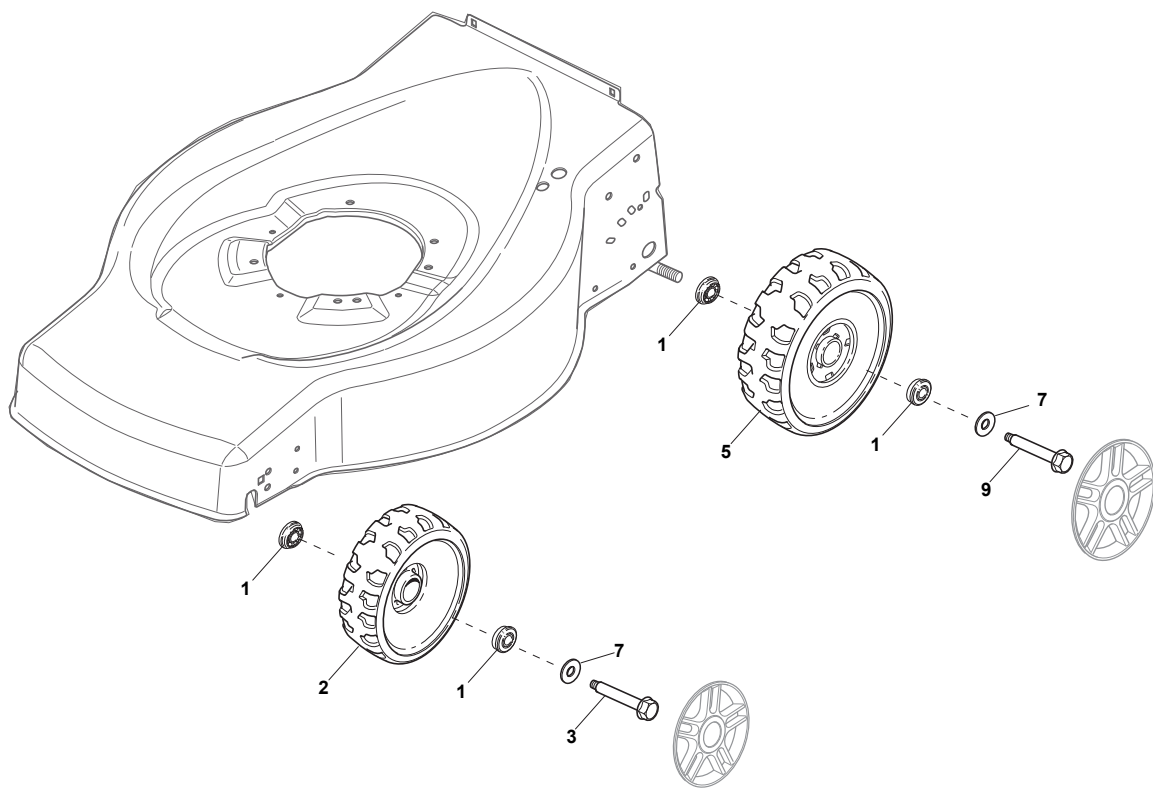

POS	PART. NO	Q.ty	DESCRIPTION	DESCRIZIONE	DESCRIPTION	BESCHREIBUNG	REMARKS
1	122122200/0	8	Bearing	Cuscinetto	Coussinet	Lager	
2	322686091/1	2	Wheel Ø 165	Ruota Ø 165	Roue Ø 165	Rad Ø 165	
3	122524341/0	4	Pin	Perno	Pivot	Bolzen	
5	322686092/0	2	Wheel Ø 190	Ruota Ø 190	Roue Ø190	Rad Ø 190	
7	122675100/0	4	Washer	Rosetta	Rondelle	Scheibe	
9	112735599/0	2	Screw	Vite	Vis	Schraube