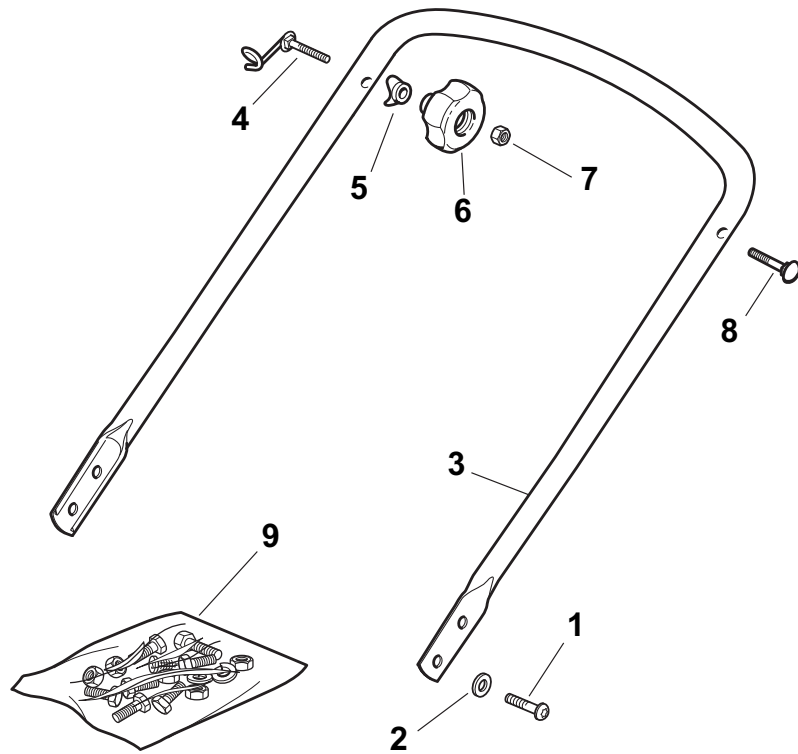

THIS INFORMATION IS NOT INTENDED FOR SALE OR RESALE, AND THIS NOTICE MUST REMAIN ON ALL COPIES.

GLOBAL GARDEN PRODUCTS

POS	PART. NO	Q.ty	DESCRIPTION	DESCRIZIONE	DESCRIPTION	BESCHREIBUNG	REMARKS
1	381003703/0	1	Deck Red	Chassis Rosso	Châssis Rouge	Gehäuse Rot	
2	122131750/0	4	Nut	Dado	Ecrou	Mutter	
3	381000153/0	1	Axle, Front Wheels	Asse Ruote Anteriori	Axe Roues Avant	Achse, Vorderrad	
4	112760600/0	2	Screw	Vite	Vis	Schraube	
5	112155000/0	2	Nut	Dado	Ecrou	Mutter	
6	322600095/0	2	Protection, Wheel	Protezione Ruote	Protection Roue	Schütz, Räder	
7	325670011/0	2	Washer	Rosetta	Rondelle	Scheibe	
12	122033319/0	1	Adjustment Rod	Asta Regolazione	Tige Reglage	Verstellungstange	
13	381000159/0	1	Axle, Rear Wheels	Asse Ruote Posteriore	Axe Roues Arriere	Achse, Hinterrad	
14	122753001/0	2	Pin	Perno	Pivot	Bolzen	
15	122033369/0	1	Axle, Rear Wheels	Asse Ruote Posteriore	Axe Roues Arriere	Achse, Hinterrad	
16	322600106/1	2	Protection, Wheel	Protezione Ruote	Protection Roue	Schütz, Räder	
17	381003303/0	1	Lever, Height Adjustment	Leva Regolazione Altezza	Levier Reglage Hauteur	Hebel, Höneverstellung	
18	112728689/0	2	Screw	Vite	Vis	Schraube	
19	322170622/0	2	Washer	Rosetta	Rondelle	Scheibe	
26	122446186/0	1	Spring	Molla	Ressort	Feder	

POS	PART. NO	Q.ty	DESCRIPTION	DESCRIZIONE	DESCRIPTION	BESCHREIBUNG	REMARKS
1	322108271/0	1	Front Conveyor Assy	Convogl. Anteriore	Ens. Convoyeur Avant	Hinterleitblechvorder	
2	112728686/0	6	Screw	Vite	Vis	Schraube	
3	322820077/0	1	Cap	Puntale	Bouchon	Gummistopfen	
5	322108272/2	1	Rear Conveyor Assy	Convogl. Posteriore	Ens. Convoyeur Post.	Hinterleitblechsatz	
6	322545189/0	4	Plate	Piastrina	Plaquette	Plättchen	
7	112728686/0	2	Screw	Vite	Vis	Schraube	
21	322140233/0	1	Deflector	Deflettore	Deflecteur	Abweiser	