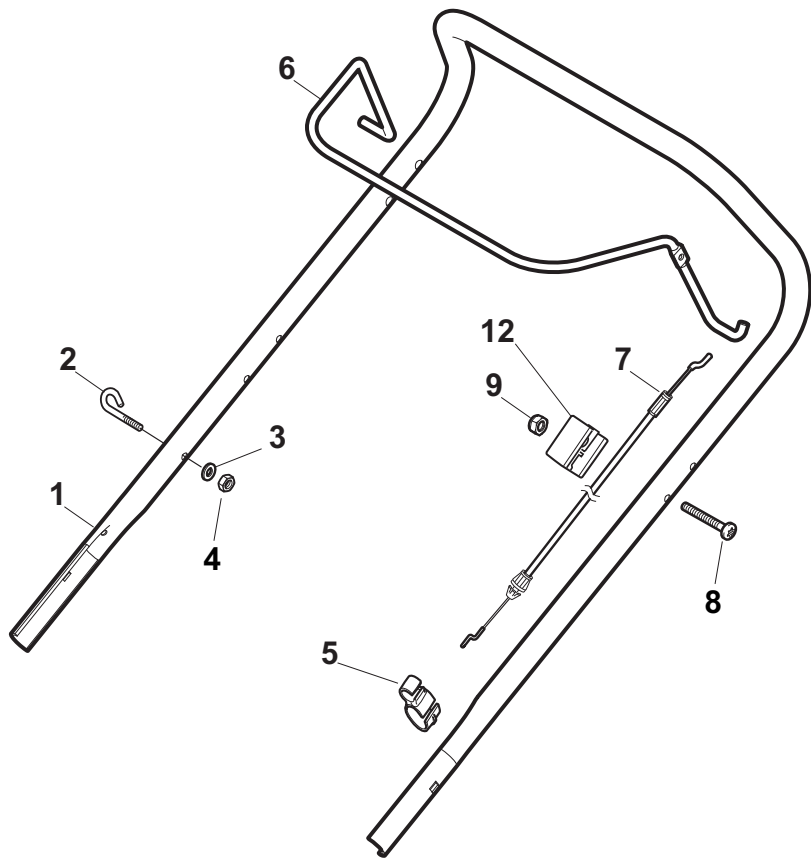

POS	PART. NO	Q.ty	DESCRIPTION	DESCRIZIONE	DESCRIPTION	BESCHREIBUNG	REMARKS
1	381006739/0	1	Handle, Upper Part	Manico, Parte Sup	Mancheron, Partie Superieure	Holm, Oberteil	
1	381006745/0	1	Handle, Upper Part with sponge handgrip	Manico, Parte Sup. con impugantura in spugna	Mancheron, Partie Superieure avec éponge poignée	Holm, Oberteil Handgriff Schwamm	
2	122430313/0	1	Guide Spring	Molla Guida	Ressort De Guide	Feder Führer	
3	112521330/0	1	Washer	Rosetta	Rondelle	Scheibe	
4	112154510/0	1	Nut	Dado	Ecrou	Mutter	
5	118390020/0	1	Fairlead	Fermacavo	Fixation Cable	Kabelbefestigung	
6	181003363/1	1	Lever, Engine Brake Black	Leva Freno Motore Nero	Levier Frein Moteur Noir	Hebel, Motorbremse Schwarz	
6	381003365/0	1	Lever, Engine Brake Yellow	Leva Freno Motore, Giallo	Levier Frein Moteur Jaune	Hebel, Motorbremse, Gelb	
6	381003376/0	1	Lever, Engine Brake Red	Leva Freno Motore, Rosso	Levier Frein Moteur Rouge	Hebel, Motorbremse, Rot	
7	181030057/0	1	Cable, Thread Engine Brake	Cavo Freno Motore	Cable Frein Moteur	Kabel, Motorbremse	Honda - B&S
7	181030087/0	1	Cable, Thread Engine Brake	Cavo Freno Motore	Cable Frein Moteur	Kabel, Motorbremse	GGP 100cc
8	112727783/0	1	Screw	Vite	Vis	Schraube	
9	112154510/0	1	Nut	Dado	Ecrou	Mutter	
12	322551640/0	1	Plate	Piastrina	Plaquette	Plättchen