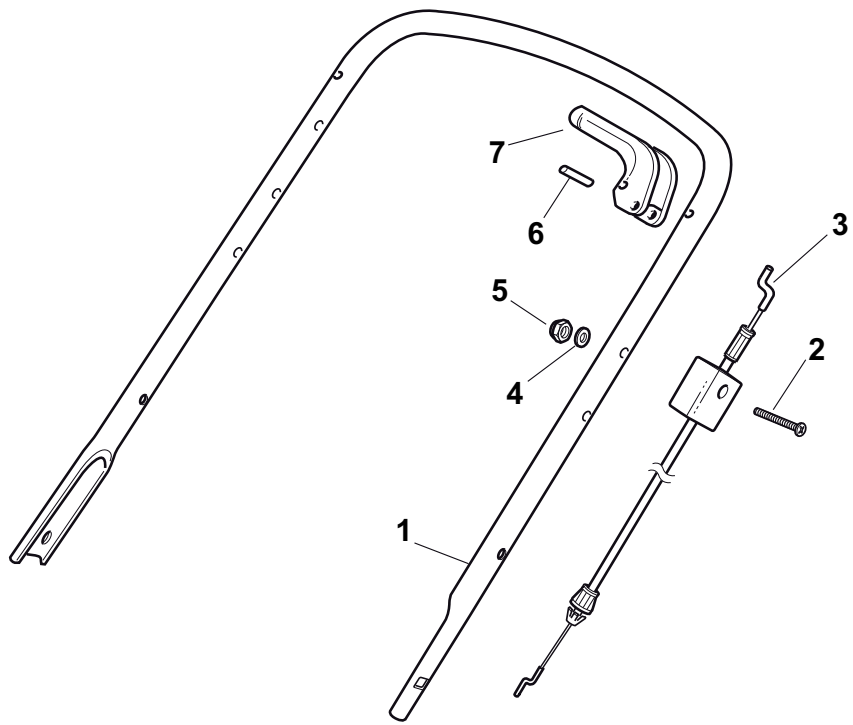

POS	PART. NO	Q.ty	DESCRIPTION	DESCRIZIONE	DESCRIPTION	BESCHREIBUNG	REMARKS
1	381006577/0	1	Handle, Upper Part	Manico, Parte Sup	Mancheron, Partie Superieure	Holm, Oberteil	
2	112674700/0	1	Screw	Vite	Vis	Schraube	
3	181030003/0	1	Cable, Thread Engine Brake	Cavo Freno Motore	Cable Frein Moteur	Kabel, Motorbremse	B&S450-500
3	181030004/0	1	Cable, Thread Engine Brake	Cavo Freno Motore	Cable Frein Moteur	Kabel, Motorbremse	BS675 - GGP - Honda
3	181030005/0	1	Cable, Thread Engine Brake	Cavo Freno Motore	Cable Frein Moteur	Kabel, Motorbremse	Sumec
4	112521330/0	1	Washer	Rosetta	Rondelle	Scheibe	
5	112292100/0	1	Nut	Dado	Ecrou	Mutter	
6	112645710/0	1	Pin	Perno	Pivot	Bolzen	
7	322321700/1	1	Lever, Eng. Brake	Leva Freno Motore	Levier Frein Moteur	Hebel, Motorbremse