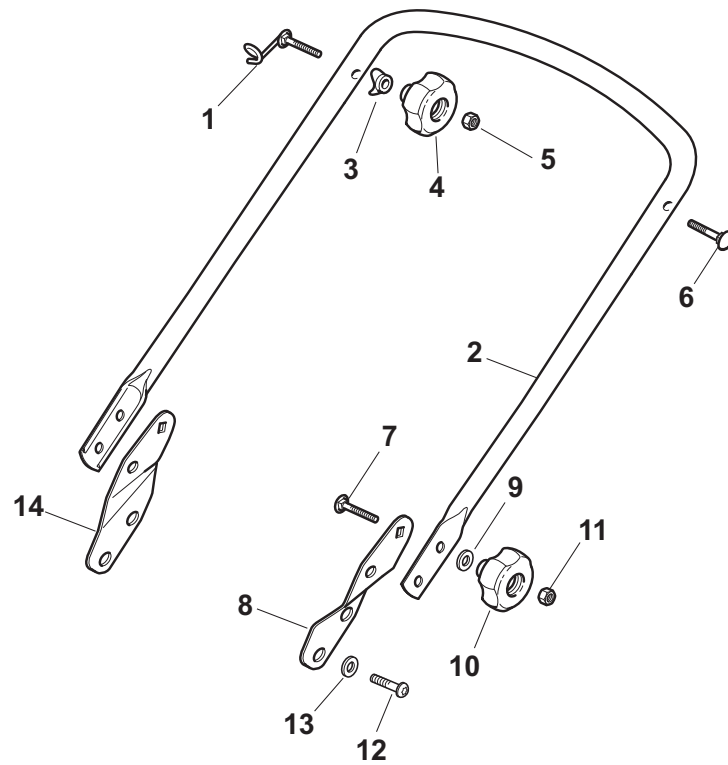

POS	PART. NO	Q.ty	DESCRIPTION	DESCRIZIONE	DESCRIPTION	BESCHREIBUNG	REMARKS
1	322108271/0	1	Front Conveyor Assy	Convogl. Anteriore	Ens. Convoyeur Avant	Hinterleitblechvorder	
2	112728686/0	6	Screw	Vite	Vis	Schraube	
3	322820077/0	1	Cap	Puntale	Bouchon	Gummistopfen	
5	322108272/2	1	Rear Conveyor Assy	Convogl. Posteriore	Ens. Convoyeur Post.	Hinterleitblechsatz	
6	322545189/0	4	Plate	Piastrina	Plaquette	Plättchen	
7	112728686/0	2	Screw	Vite	Vis	Schraube	
21	322140233/0	1	Deflector	Deflettore	Deflecteur	Abweiser	

POS	PART. NO	Q.ty	DESCRIPTION	DESCRIZIONE	DESCRIPTION	BESCHREIBUNG	REMARKS
1	112760605/0	4	Screw	Vite	Vis	Schraube	
2	112521350/0	4	Washer	Rosetta	Rondelle	Scheibe	
3	381006686/0	1	Handle, Lower Part	Parte Inf Maniglia	Poignée, Partie Inferieure	Griff, Unterteil	
4	181003801/1	1	Guide Spring	Molla Guida	Ressort De Guide	Feder Führer	
5	122680006/1	2	Washer	Rosetta	Rondelle	Scheibe	
6	322399804/1	2	Knob	Manopolina	Poignée	Griff	
7	112293200/0	2	Nut	Dado	Ecrou	Mutter	
8	112819201/0	1	Screw	Vite	Vis	Schraube	
9	381008648/1	1	Outfit, Screws	Dotazione Viteria	Dotation Visserie	Satz, Schrauben	

POS	PART. NO	Q.ty	DESCRIPTION	DESCRIZIONE	DESCRIPTION	BESCHREIBUNG	REMARKS
1	181003801/1	1	Guide Spring	Molla Guida	Ressort De Guide	Feder Führer	
2	381006687/0	1	Handle, Lower Part	Parte Inf Maniglia	Poignée, Partie Inferieure	Griff, Unterteil	
3	122680006/1	2	Washer	Rosetta	Rondelle	Scheibe	
4	322399804/1	2	Knob	Manopolina	Poignée	Griff	
5	112293200/0	2	Nut	Dado	Ecrou	Mutter	
6	112819201/0	1	Screw	Vite	Vis	Schraube	
7	112818900/0	2	Screw	Vite	Vis	Schraube	
8	322778425/0	1	Bracket, L	Staffa Sx	Etrier Gauche	Steigbügel, Linke	
9	122671653/0	2	Washer	Rosetta	Rondelle	Scheibe	
10	322399804/1	2	Knob	Manopolina	Poignée	Griff	
11	112293200/0	2	Nut	Dado	Ecrou	Mutter	
12	112760605/0	4	Screw	Vite	Vis	Schraube	
13	112521350/0	4	Washer	Rosetta	Rondelle	Scheibe	
14	322778423/0	1	Bracket, R	Staffa Dx	Etrier Droit	Steigbügel, Rechte	