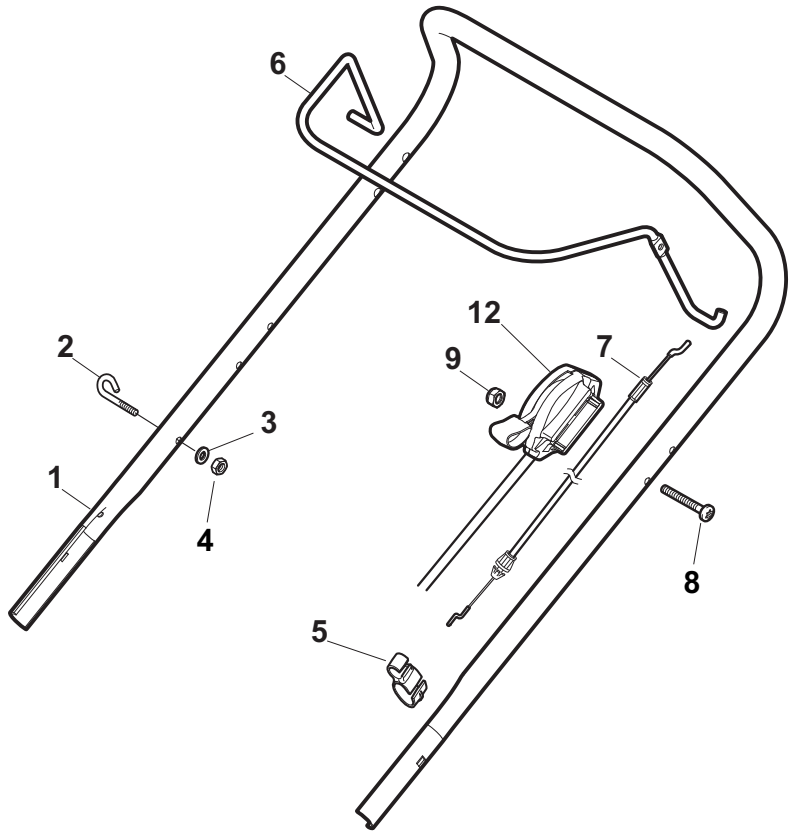

POS	PART. NO	Q.ty	DESCRIPTION	DESCRIZIONE	DESCRIPTION	BESCHREIBUNG	REMARKS
1	381006739/0	1	Handle, Upper Part	Manico, Parte Sup	Mancheron, Partie Superieure	Holm, Oberteil	
1	381006745/0	1	Handle, Upper Part with sponge handgrip	Manico, Parte Sup. con impugantura in spugna	Mancheron, Partie Superieure avec éponge poignée	Holm, Oberteil Handgriff Schwamm	
2	122430313/0	1	Guide Spring	Molla Guida	Ressort De Guide	Feder Führer	
3	112521330/0	1	Washer	Rosetta	Rondelle	Scheibe	
4	112154510/0	1	Nut	Dado	Ecrou	Mutter	
5	118390020/0	1	Fairlead	Fermacavo	Fixation Cable	Kabelbefestigung	
6	181003363/1	1	Lever, Engine Brake Black	Leva Freno Motore Nero	Levier Frein Moteur Noir	Hebel, Motorbremse Schwarz	
6	381003365/0	1	Lever, Engine Brake Yellow	Leva Freno Motore, Giallo	Levier Frein Moteur Jaune	Hebel, Motorbremse, Gelb	
6	381003376/0	1	Lever, Engine Brake Red	Leva Freno Motore, Rosso	Levier Frein Moteur Rouge	Hebel, Motorbremse, Rot	
7	181030057/0	1	Cable, Thread Engine Brake	Cavo Freno Motore	Cable Frein Moteur	Kabel, Motorbremse	Honda - B&S
7	181030087/0	1	Cable, Thread Engine Brake	Cavo Freno Motore	Cable Frein Moteur	Kabel, Motorbremse	GGP 100cc
8	112727788/0	1	Screw	Vite	Vis	Schraube	
9	112154510/0	1	Nut	Dado	Ecrou	Mutter	
12	181005508/0	1	Throttle Cable	Cavo Acceleratore	Cable, Accelérateur	Gashebel Kabel	B&S
12	181005509/0	1	Throttle Cable	Cavo Acceleratore	Cable, Accelérateur	Gashebel Kabel	Honda - GGP