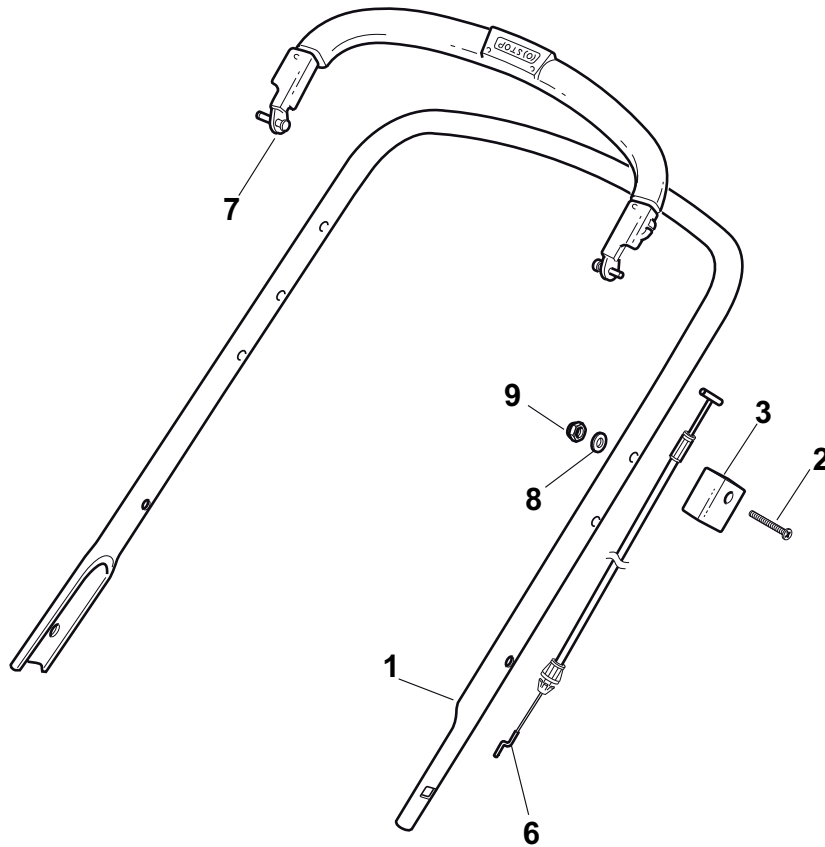

POS	PART. NO	Q.ty	DESCRIPTION	DESCRIZIONE	DESCRIPTION	BESCHREIBUNG	REMARKS
1	381006579/1	1	Handle, Upper Part	Manico, Parte Sup	Mancheron, Partie Superieure	Holm, Oberteil	
2	112689500/0	1	Screw	Vite	Vis	Schraube	
3	322551640/0	1	Plate	Piastrina	Plaquette	Plättchen	
6	181030000/0	1	Cable, Thread Engine Brake	Cavo Freno Motore	Cable Frein Moteur	Kabel, Motorbremse	Sumec
6	181030001/0	1	Cable, Thread Engine Brake	Cavo Freno Motore	Cable Frein Moteur	Kabel, Motorbremse	GGP - Honda - B&S
7	381003298/1	1	Lever, Engine Brake	Leva Freno Motore	Levier Frein Moteur	Hebel, Motorbremse	
8	112521330/0	1	Washer	Rosetta	Rondelle	Scheibe	
9	112292100/0	1	Nut	Dado	Ecrou	Mutter