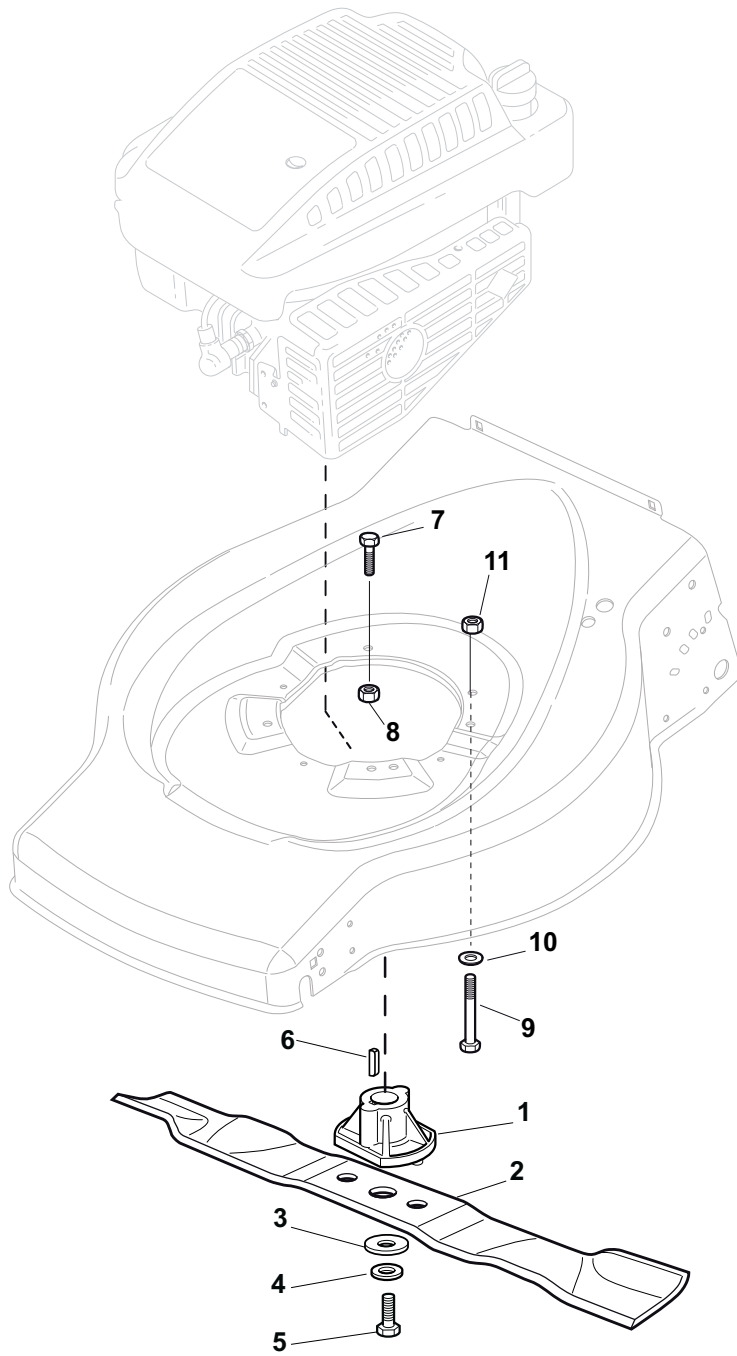

POS	PART. NO	Q.ty	DESCRIPTION	DESCRIZIONE	DESCRIPTION	BESCHREIBUNG	REMARKS
1	122034508/0	8	Bush	Bussola	Douille	Büchse	
2	322686091/1	2	Wheel Ø 165	Ruota Ø 165	Roue Ø 165	Rad Ø 165	
3	122524341/0	4	Pin	Perno	Pivot	Bolzen	
5	322686092/0	2	Wheel Ø 190	Ruota Ø 190	Roue Ø190	Rad Ø 190	
8	122524341/0	2	Pin	Perno	Pivot	Bolzen	

POS	PART. NO	Q.ty	DESCRIPTION	DESCRIZIONE	DESCRIPTION	BESCHREIBUNG	REMARKS
1	122122200/0	8	Bearing	Cuscinetto	Coussinet	Lager	
2	322686091/1	2	Wheel Ø 165	Ruota Ø 165	Roue Ø 165	Rad Ø 165	
3	122524341/0	4	Pin	Perno	Pivot	Bolzen	
5	322686092/0	2	Wheel Ø 190	Ruota Ø 190	Roue Ø190	Rad Ø 190	
7	122675100/0	4	Washer	Rosetta	Rondelle	Scheibe	
9	112735599/0	2	Screw	Vite	Vis	Schraube	

POS	PART. NO	Q.ty	DESCRIPTION	DESCRIZIONE	DESCRIPTION	BESCHREIBUNG	REMARKS
1	122463012/2	1	Hub, Crankshaft Ø 22.2	Mozzo, Albero Motore Ø 22.2	Moyeu, Arbre Moteur Ø 22.2	Nabe, Motorwelle Ø 22.2	B&S-GGP
1	122463020/1	1	Hub, Crankshaft Ø 25	Mozzo, Albero Motore Ø 25	Moyeu, Arbre Moteur Ø 25	Nabe, Motorwelle Ø 25	Honda
2	181004381/1	1	Blade	Coltello	Lame	Messer	
3	122160400/0	1	Elastic Washer	Disco Elastico	Disque Elastique	Federscheibe	
4	112523080/0	1	Washer	Rosetta	Rondelle	Scheibe	
5	112735698/0	1	Screw	Vite	Vis	Schraube	
6	112139100/0	1	Feather, Crankshaft Ø 22.2	Linguetta, Albero Motore Ø 22.2	Clavette, Arbre Moteur Ø 22.2	Keil, Motorwelle Ø 22.2	B&S-GGP
6	112139150/0	1	Feather, Crankshaft Ø 25	Linguetta, Albero Motore Ø 25	Clavette, Arbre Moteur Ø 25	Keil, Motorwelle Ø 25	Honda
7	112793701/0	2	Screw	Vite	Vis	Schraube	
8	112293201/0	2	Nut	Dado	Ecrou	Mutter	
9	112691800/0	1	Screw	Vite	Vis	Schraube	
10	112521350/0	1	Washer	Rosetta	Rondelle	Scheibe	
11	112155000/0	1	Nut	Dado	Ecrou	Mutter	