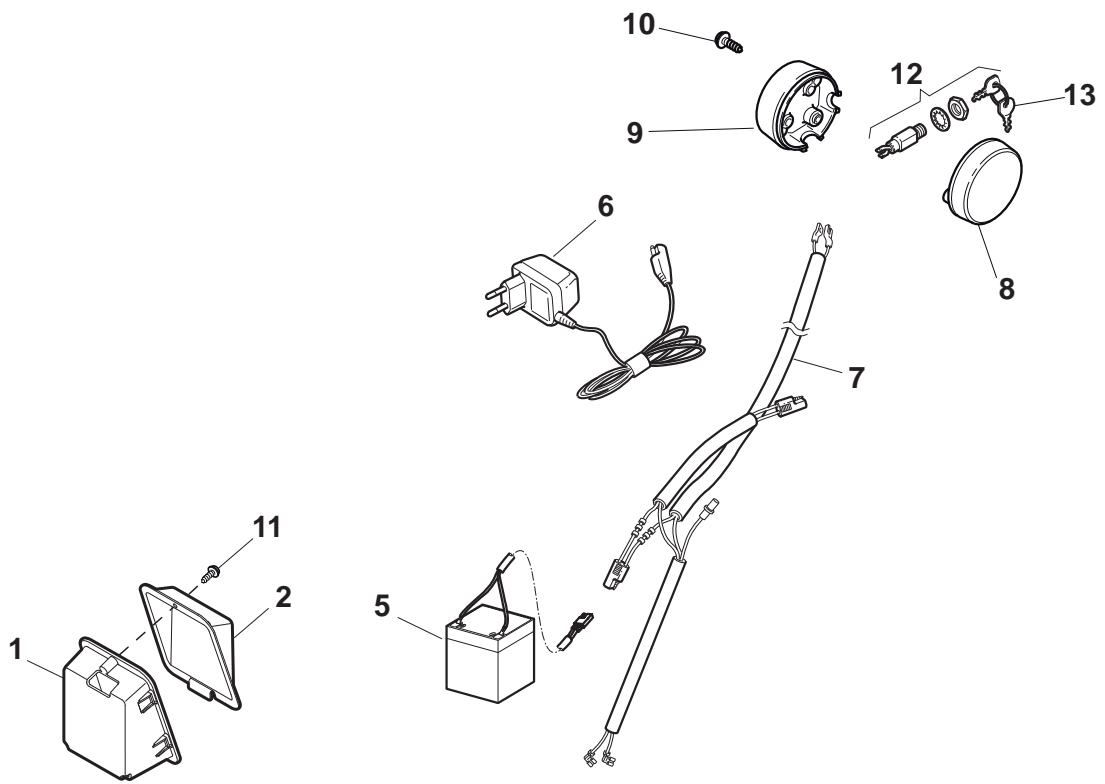

POS	PART. NO	Q.ty	DESCRIPTION	DESCRIZIONE	DESCRIPTION	BESCHREIBUNG	REMARKS
1	322109548/1	1	Support, Battery	Supporto Batteria	Support Batterie	Halter, Batterie	
2	322109549/0	1	Cover	Coperchio	Couvercle	Deckel	
5	18120052/0	1	Battery	Batteria	Batterie	Batterie	
6	18204120/0	1	Battery Charger	Carica Batteria	Chargeur De	Ladgerät	CE
6	18204121/0	1	Battery Charger	Carica Batteria	Chargeur De	Ladgerät	UK
7	18204196/0	1	Cable, Start	Cavo Avviamento	Cable Démarrage	Kabel, Start	
9	22722801/0	1	L Protection	Protezione Sx	Protection G	Linke Schutz	
8	22722808/0	1	R Protection	Protezione Dx	Protection D	Rechte Schutz	
12	18450050/0	1	Switch	Interruttore	Interrupteur	Schalter	
10	12728702/0	2	Screw	Vite	Vis	Schraube	
11	12728691/0	1	Screw	Vite	Vis	Schraube	
13	18210016/1	1	Starting Key	Chiave Avviamento	Clef A Demarrage	Schlüssel Für Start