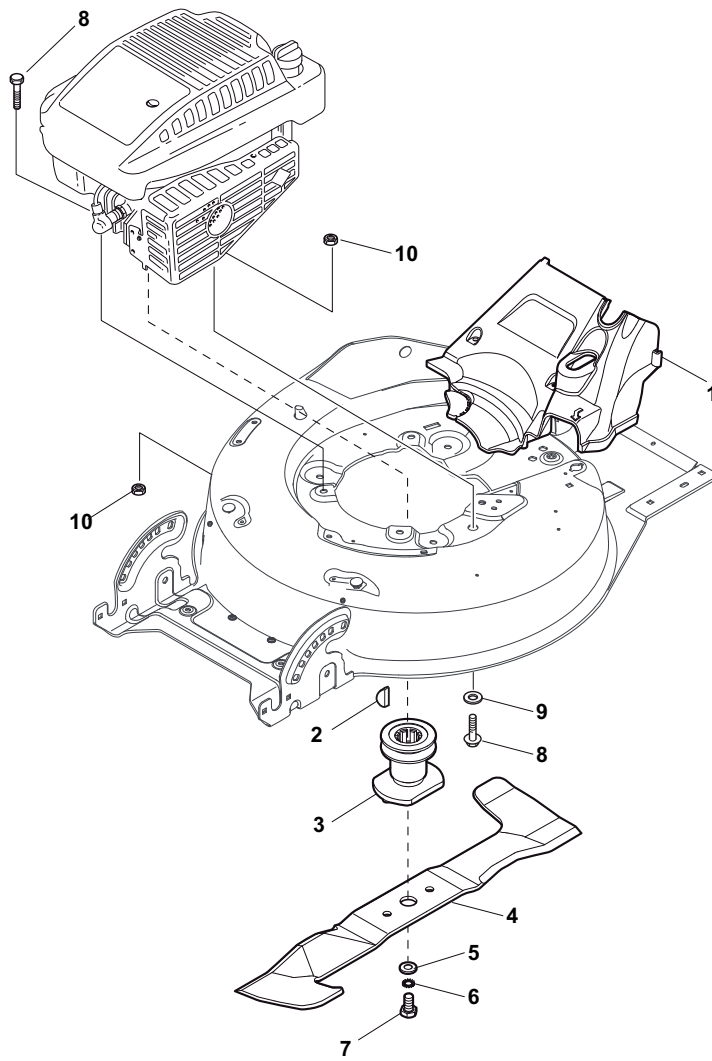

POS	PART. NO	Q.ty	DESCRIPTION	DESCRIZIONE	DESCRIPTION	BESCHREIBUNG	REMARKS
1	122570132/0	1	Pinion L	Pignone Sx	Pignon G	Ritzel Linkes	
2	12608600/0	4	Seeger	Seeger	Seeger	Seeger	
3	19216035/0	2	Bearing	Cuscinetto	Coussinet	Lager	
4	122570131/0	1	Pinion R	Pignone Dx	Pignon D	Ritzel Rechtes	
5	22753000/0	2	Pin	Spina	Goupille	Stift	
11	181003106/0	1	Gear Box	Gruppo Trazione	Groupe Traction	Antrieb	
12	122601908/1	1	Pulley	Puleggia	Poulie	Riemenscheibe	
13	12645705/0	1	Pin	Spina	Goupille	Stift	
14	122033290/0	1	Adjustment Rod	Asta Regolazione	Tige Reglage	Verstellungstange	
15	135064391/0	1	Belt X 10	Cinghia X 10	Courroie X 10	Riemen X 10	
21	22041957/1	1	Bush	Bussola	Douille	Buchse	
22	22450063/0	1	Spring	Molla	Ressort	Feder	
23	22680009/0	1	Washer	Rosetta	Rondelle	Scheibe	
24	12154510/0	1	Nut	Dado	Ecrou	Mutter	
25	322109550/0	1	Cap	Tappo	Bouchon	Gummistopfen	

POS	PART. NO	Q.ty	DESCRIPTION	DESCRIZIONE	DESCRIPTION	BESCHREIBUNG	REMARKS
1	112727803/0	2	Screw	Vite	Vis	Schraube	
2	322806635/1	1	Fulcrum Pin	Fulcro	Point D'Appui	Gelenkpunkt	
3	322783010/1	1	Button	Pulsante	Poussoir	Druckknopf	
4	122450456/0	1	Spring	Molla	Ressort	Feder	
5	122517864/0	1	Pin	Perno	Pivot	Bolzen	
6	122450457/0	1	Spring	Molla	Ressort	Feder	
7	122517866/0	1	Pin	Perno	Pivot	Bolzen	
9	112728706/0	2	Screw	Vite	Vis	Schraube	
10	322600200/0	1	Ejection Guard	Protezione Uscita	Protection Sortie	Auswurfschutz	
11	322393633/0	1	Handle	Maniglia	Poignee	Griff	
15	322108289/0	1	Ejection Guard	Protezione Uscita	Protection Sortie	Auswurfschutz	