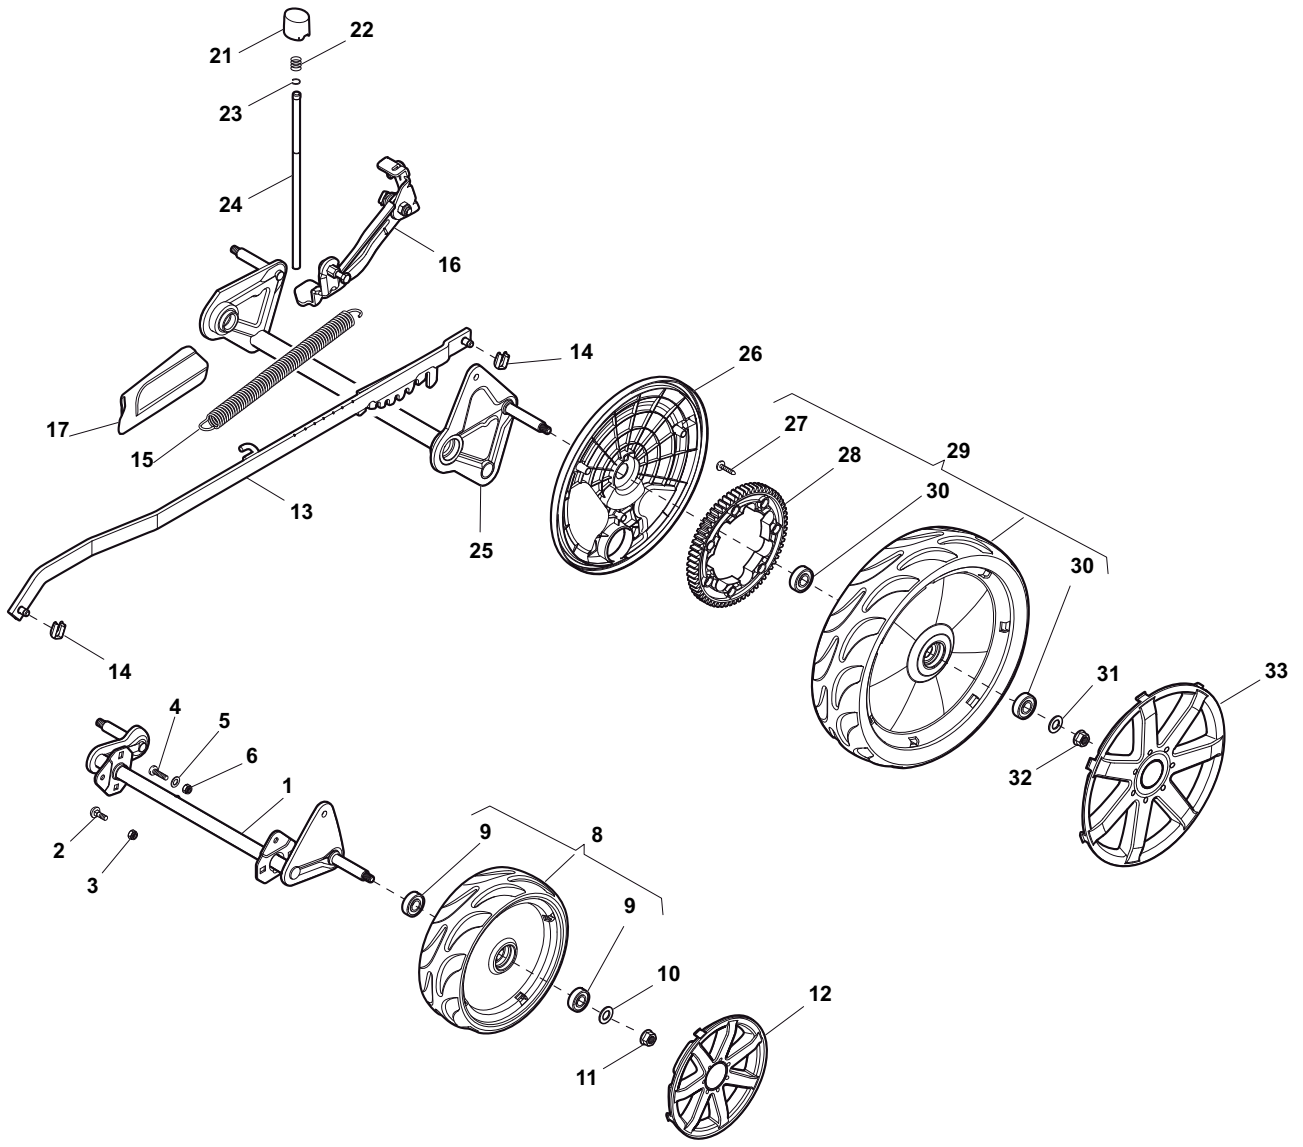

POS	PART. NO	Q.ty	DESCRIPTION	DESCRIZIONE	DESCRIPTION	BESCHREIBUNG	REMARKS
1	381002869/1	1	Axle, Front Wheels	Asse Ruote Anteriori	Axe Roues Avant	Achse, Vorderrad	
2	12815205/0	4	Screw	Vite	Vis	Schraube	
3	12154510/0	4	Nut	Dado	Ecrou	Mutter	
4	112727799/0	2	Screw	Vite	Vis	Schraube	
5	12523040/0	2	Washer	Rosetta	Rondelle	Scheibe	
6	12154510/0	2	Nut	Dado	Ecrou	Mutter	
8	381007394/1	2	Wheel Ø 210	Ruota Ø 210	Roue Ø 210	Rad Ø 210	
9	19216035/0	4	Bearing	Cuscinetto	Coussinet	Lager	
10	12521350/0	2	Washer	Rosetta	Rondelle	Scheibe	
11	12155000/0	2	Nut	Dado	Ecrou	Mutter	
12	322110597/0	2	Hub Cap	Coprizzo	Couvre-Moyeu	Radkappe	
13	381002034/0	1	Rod, Height Adjustment	Asta Comando Regol. Altezza	Tige Commande Reglage Hauteur	Stange, Höheverstellung	
14	112436051/0	2	Plate	Piastrina	Plaquette	Plättchen	
15	122450459/1	1	Spring	Molla	Ressort	Feder	
16	381003337/1	1	Lever, Height Adjustment	Leva Regolazione Altezza	Levier, Reglage Hauteur	Hebel, Höheverstellung	
17	322570202/0	1	Cover	Copertura	Couvre	Kappe	
21	322602012/1	1	Button	Pulsante	Poussoir	Druckknopf	
22	122450462/0	1	Spring	Molla	Ressort	Feder	
23	12000930/0	1	Snap Ring	Anello Elastico	Anneau Ressort	Sprengring	
24	122033351/1	1	Rod	Astina	Tige	Stange	
25	381002899/0	1	Axle, Rear Wheels	Asse Ruote Posteriori	Axe Roues Arriere	Achse, Hinterrad	
26	322600179/0	2	Protection, Wheel	Prot. Ruote	Protection Roue	Schütz	
27	12728691/0	6	Screw	Vite	Vis	Schraube	
28	322120113/0	2	Ring Gear	Corona Trascinamento	Couronne	Kranz	
29	381007398/1	2	Wheel Ø 300	Ruota Ø 300	Roue Ø 300	Rad Ø 300	
30	19216035/0	4	Bearing	Cuscinetto	Coussinet	Lager	
31	12521350/0	2	Washer	Rosetta	Rondelle	Scheibe	
32	12155000/0	2	Nut	Dado	Ecrou	Mutter	
33	322110599/0	2	Hub Cap	Coprizzo	Couvre-Moyeu	Radkappe