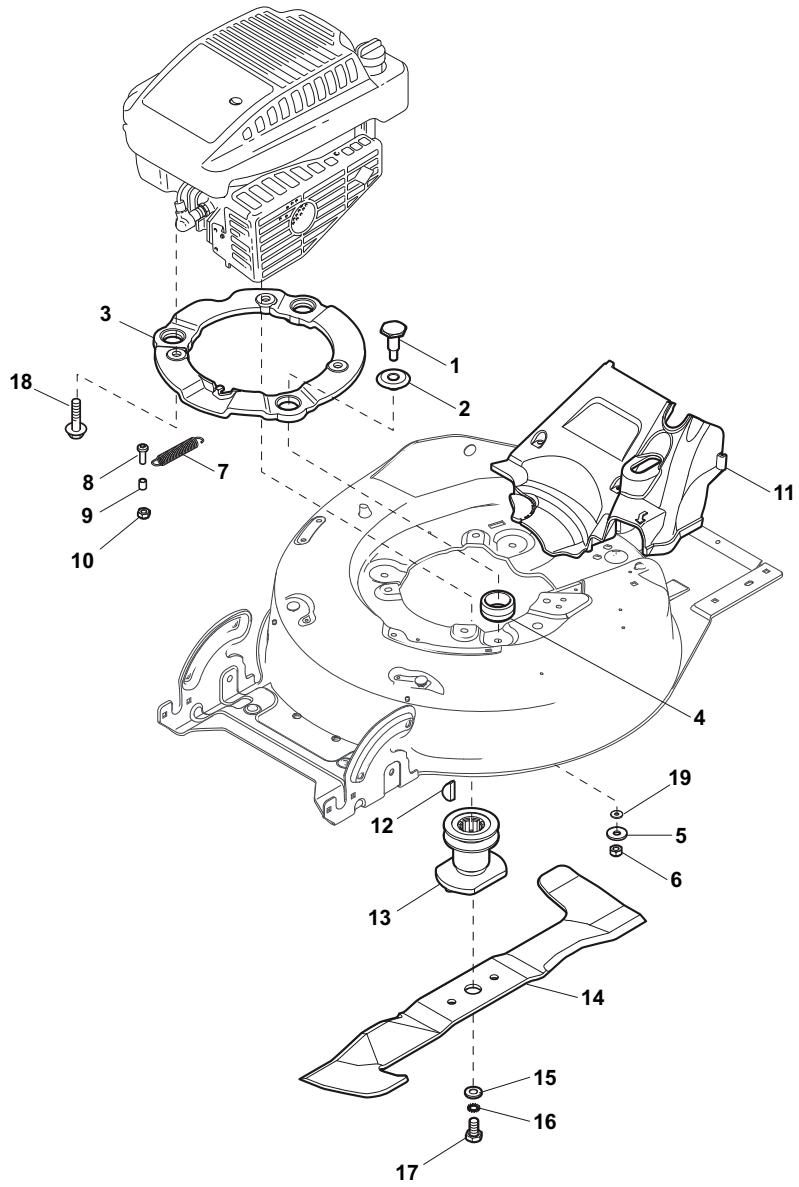

POS	PART. NO	Q.ty	DESCRIPTION	DESCRIZIONE	DESCRIPTION	BESCHREIBUNG	REMARKS
1	122519816/0	3	Pin	Perno	Pivot	Bolzen	
2	22672201/0	3	Washer	Rondella	Rondelle	Scheibe	
3	322207226/0	1	Flange	Flangia	Bride	Flansch	
4	322250014/0	3	Grommet	Gommino	Caoutchouc	Gummi	
5	122170850/0	3	Spacer	Distanziale	Entretoise	Distanzring	
6	12155000/0	3	Nut	Dado	Ecrou	Mutter	
7	122450461/0	1	Spring	Molla	Ressort	Feder	
8	112727801/0	1	Screw	Vite	Vis	Schraube	
9	122170846/0	1	Spacer	Distanziale	Entretoise	Distanzring	
10	12154510/0	1	Nut	Dado	Ecrou	Mutter	
11	322060230/0	1	Protection	Carter	Protection	Schutz	
12	12139100/0	1	Feather, Crankshaft Ø 22.2	Linguetta, Albero Motore Ø 22.2	Clavette, Arbre Moteur Ø 22.2	Keil, Motorwelle Ø 22.2	GGP - B&S
12	12139150/0	1	Feather, Crankshaft Ø 25	Linguetta, Albero Motore Ø 25	Clavette, Arbre Moteur Ø 25	Keil, Motorwelle Ø 25	Honda
13	122465638/1	1	Hub With Pulley, Crankshaft Ø 22	Mozzo Con Puleggia, Albero Motore Ø 22	Moyeu Avec Poulie, Arbre Moteur Ø 22	Nabe Mit Scheibe, Motorwelle Ø 22	GGP - B&S
13	122465639/1	1	Hub With Pulley, Crankshaft Ø 25	Mozzo Con Puleggia, Albero Motore Ø 25	Moyeu Avec Poulie, Arbre Moteur Ø 25	Nabe Mit Scheibe, Motorwelle Ø 25	Honda
14	181004451/0	1	Blade	Coltello	Lame	Messer	
15	22160400/0	1	Elastic Washer	Disco Elastico	Rondelle Elastique	Elastischescheibe	
16	12523080/0	1	Washer	Rosetta	Rondelle	Scheibe	
17	12736815/0	1	Screw	Vite	Vis	Schraube	
18	112735108/1	3	Screw	Vite	Vis	Schraube