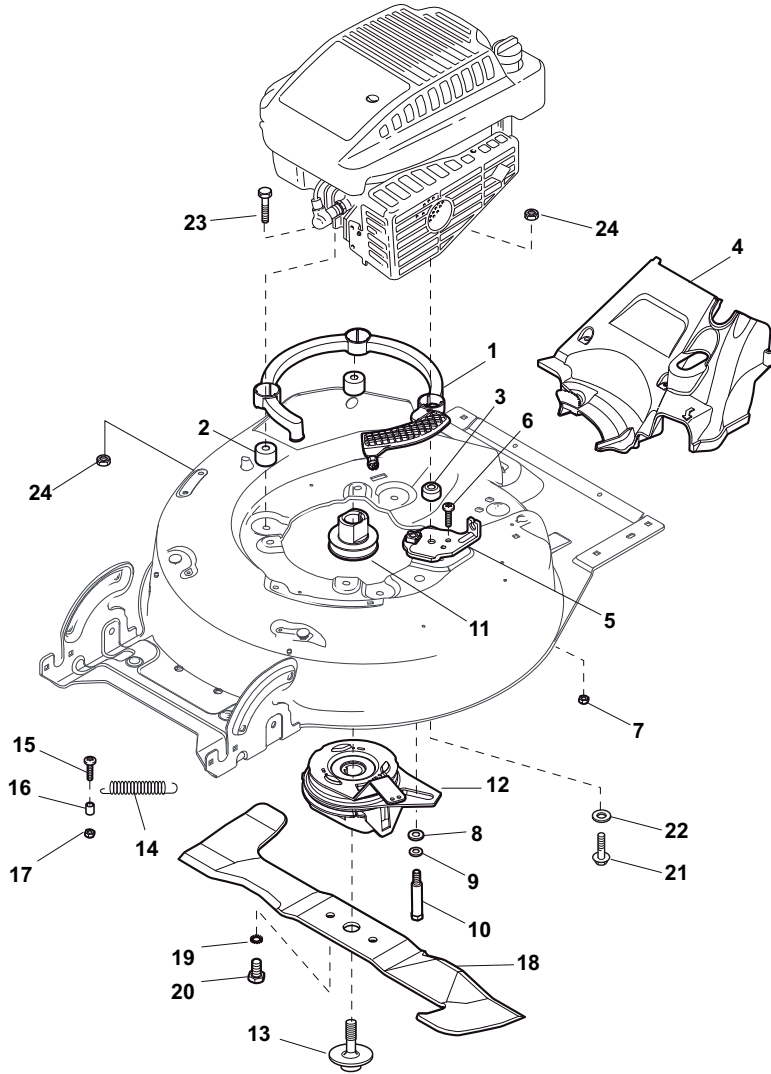

POS	PART. NO	Q.ty	DESCRIPTION	DESCRIZIONE	DESCRIPTION	BESCHREIBUNG	REMARKS
1	322170962/0	1	Protection	Protezione	Protection	Schutz	
2	22170835/0	2	Spacer	Distanziale	Entretoise	Distanzring	
3	122170836/1	1	Spacer	Distanziale	Entretoise	Distanzring	
4	322060232/1	1	Protection	Carter	Protection	Schutz	
5	381545329/0	1	Support	Supporto	Support	Halter	
6	112727802/0	1	Screw	Vite	Vis	Schraube	
7	12154510/0	1	Nut	Dado	Ecrou	Mutter	
8	22671653/0	1	Washer	Rosetta	Rondelle	Scheibe	
9	12540060/0	1	Washer	Rondella	Rondelle	Scheibe	
10	122534127/0	1	Pin	Piolo	Bondon	Dübel	
11	122601922/0	1	Pulley, Crankshaft Ø 22.2	Puleggia, Albero Motore Ø 22.2	Poulie, Arbre Moteur Ø 22.2	Scheibe, Motorwelle Ø 22.2	GGP - B&S
11	122601923/0	1	Pulley, Crankshaft Ø 25	Puleggia, Albero Motore Ø 25	Poulie, Arbre Moteur Ø 25	Scheibe, Motorwelle Ø 25	Honda
12	118399051/0	1	Mechanical Clutch	Ass. Frizione Meccanica	Embrayage Mecanique	Mechanische Kupplung	
13	12735460/0	1	Screw	Vite	Vis	Schraube	
14	122446188/0	1	Spring	Molla	Ressort	Feder	
15	112727801/0	1	Screw	Vite	Vis	Schraube	
16	122170846/0	1	Spacer	Distanziale	Entretoise	Distanzring	
17	12154510/0	1	Nut	Dado	Ecrou	Mutter	
18	181004452/0	1	Blade	Coltello	Lame	Messer	
19	12540060/0	2	Washer	Rondella	Rondelle	Scheibe	
20	12794110/0	2	Screw	Vite	Vis	Schraube	
21	12692050/0	1	Screw	Vite	Vis	Schraube	
22	12521350/0	1	Washer	Rosetta	Rondelle	Scheibe	
23	12691700/0	2	Screw	Vite	Vis	Schraube	
24	12154210/0	3	Nut	Dado	Ecrou	Mutter