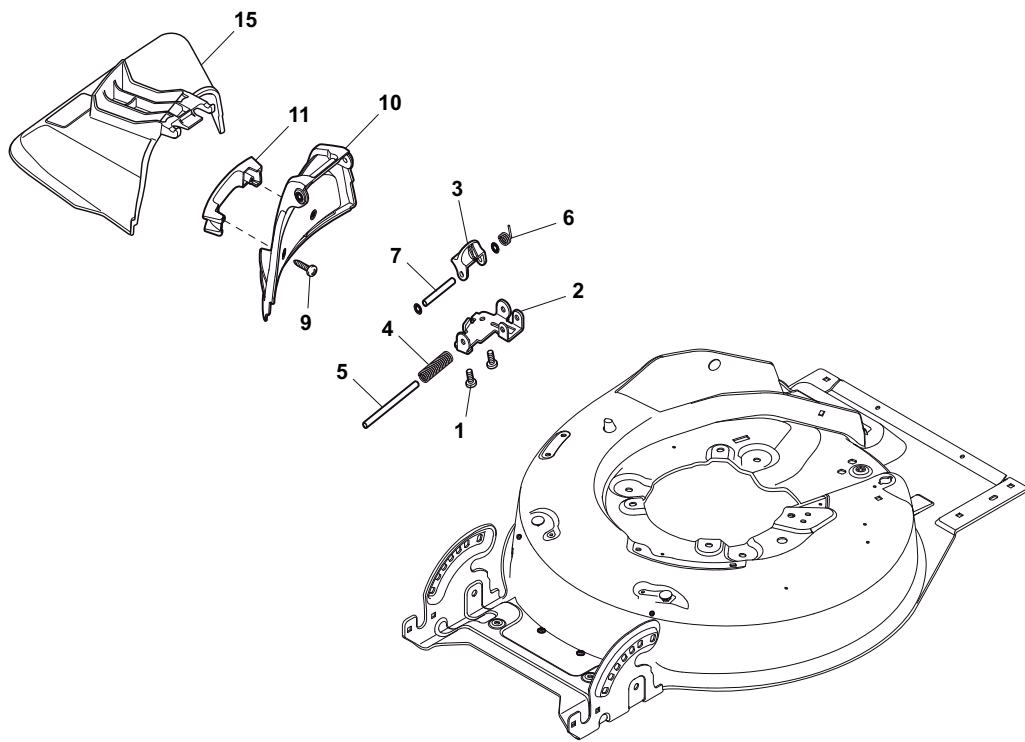

POS	PART. NO	Q.ty	DESCRIPTION	DESCRIZIONE	DESCRIPTION	BESCHREIBUNG	REMARKS
1	112727803/0	2	Screw	Vite	Vis	Schraube	
2	322806635/1	1	Fulcrum Pin	Fulcro	Point D'Appui	Gelenkpunkt	
3	322783010/1	1	Button	Pulsante	Poussoir	Druckknopf	
4	122450456/0	1	Spring	Molla	Ressort	Feder	
5	122517864/0	1	Pin	Perno	Pivot	Bolzen	
6	122450457/0	1	Spring	Molla	Ressort	Feder	
7	122517866/0	1	Pin	Perno	Pivot	Bolzen	
9	112728706/0	2	Screw	Vite	Vis	Schraube	
10	322600200/0	1	Ejection Guard	Protezione Uscita	Protection Sortie	Auswurfschutz	
11	322393633/0	1	Handle	Maniglia	Poignee	Griff	
15	322108289/0	1	Ejection Guard	Protezione Uscita	Protection Sortie	Auswurfschutz