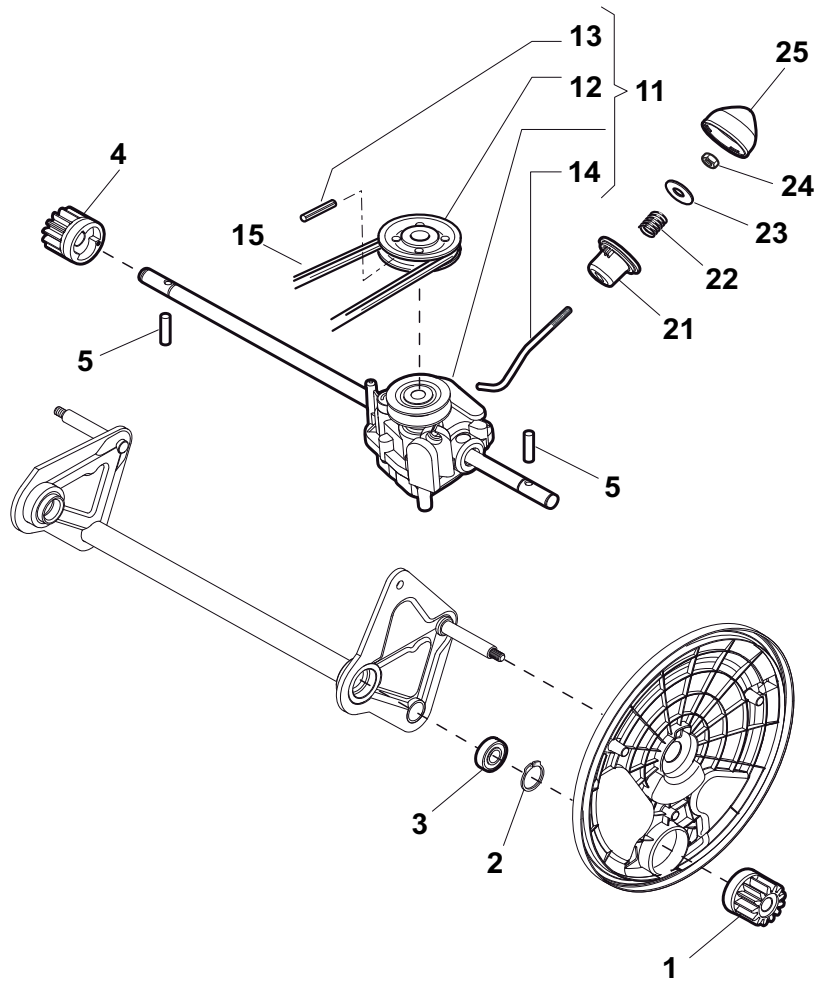

POS	PART. NO	Q.ty	DESCRIPTION	DESCRIZIONE	DESCRIPTION	BESCHREIBUNG	REMARKS
1	122570132/0	1	Pinion L	Pignone Sx	Pignon G	Ritzel Linkes	
2	12608600/0	4	Seeger	Seeger	Seeger	Seeger	
3	19216035/0	2	Bearing	Cuscinetto	Coussinet	Lager	
4	122570131/0	1	Pinion R	Pignone Dx	Pignon D	Ritzel Rechtes	
5	22753000/0	2	Pin	Spina	Goupille	Stift	
11	181003106/0	1	Gear Box	Gruppo Trazione	Groupe Traction	Antrieb	
12	122601908/1	1	Pulley	Puleggia	Poulie	Riemenscheibe	
13	12645705/0	1	Pin	Spina	Goupille	Stift	
14	122033290/0	1	Adjustment Rod	Asta Regolazione	Tige Reglage	Verstellungstange	
15	135064391/0	1	Belt X 10	Cinghia X 10	Courroie X 10	Riemen X 10	
21	22041957/1	1	Bush	Bussola	Douille	Buchse	
22	22450063/0	1	Spring	Molla	Ressort	Feder	
23	22680009/0	1	Washer	Rosetta	Rondelle	Scheibe	
24	12154510/0	1	Nut	Dado	Ecrou	Mutter	
25	322109550/0	1	Cap	Tappo	Bouchon	Gummistopfen