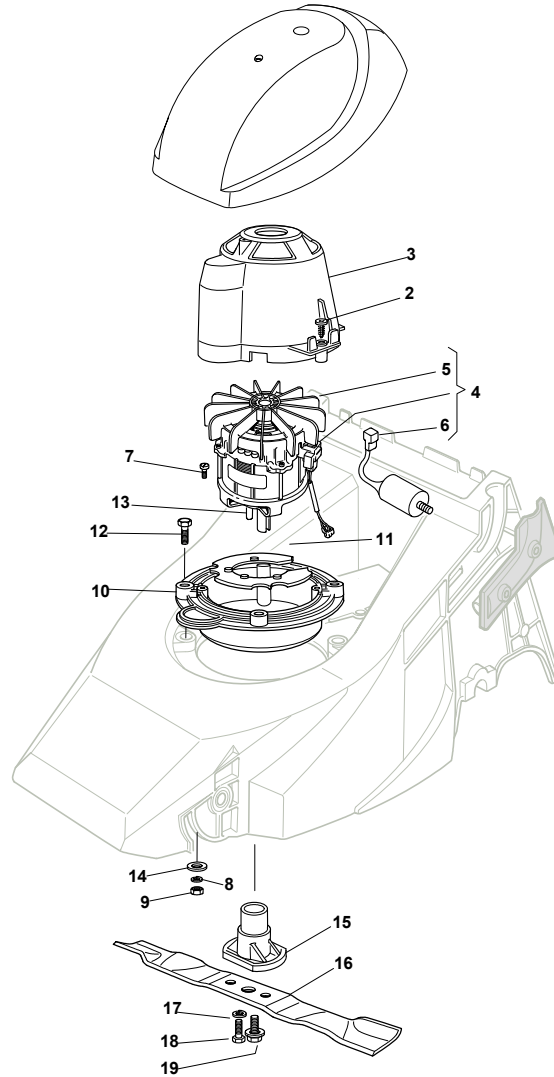

N.	CODE	Q.TY	DESCRIZIONE	DESCRIPTION	DESCRIPTION	BESCHREIBUNG	REMARK
1	81006945/2	1	Manico, Parte Sup	Handle, Upper Part	Mancheron, Partie Superieure	Holm, Oberteil	
2	22192000/1	2	Fascetta	Anchor Clamp	Collier Ancrage	Bowdenzughalter	
3	18710628/0	1	Salvatore	Dead Hand Switch	Int. Main Morte	Tot Manschalter	AUS/NZ
3	81600500/1	1	Salvatore	Dead Hand Switch	Int. Main Morte	Tot Manschalter	CE
3	81600501/1	1	Salvatore	Dead Hand Switch	Int. Main Morte	Tot Manschalter	CH
3	81600502/1	1	Salvatore	Dead Hand Switch	Int. Main Morte	Tot Manschalter	UK
4	12728701/0	2	Vite	Screw	Vis	Schraube	
5	22195101/4	1	Fermacavo	Fairlead	Fixation Cable	Kabelbefestigung	
6	22192151/0	1	Fermacavo	Fairlead	Fixation Cable	Kabelbefestigung	

N.	CODE	Q.TY	DESCRIZIONE	DESCRIPTION	DESCRIPTION	BESCHREIBUNG	REMARK
1	81006945/2	1	Manico, Parte Sup	Handle, Upper Part	Mancheron, Partie Superieure	Holm, Oberteil	
2	22192000/1	2	Fascetta	Anchor Clamp	Collier Ancrage	Bowdenzughalter	
3	381600503/3	1	Salvatore	Dead Hand Switch	Int. Main Morte	Tot Manschalter	CE
3	381600504/3	1	Salvatore	Dead Hand Switch	Int. Main Morte	Tot Manschalter	CH
3	381600505/3	1	Salvatore	Dead Hand Switch	Int. Main Morte	Tot Manschalter	UK
4	12728701/0	4	Vite	Screw	Vis	Schraube	
5	22195101/4	1	Fermacavo	Fairlead	Fixation Cable	Kabelbefestigung	
6	22010251/0	1	Asta Aggancio Fermacavo	Rod, Fairlead Bearing	Tige Support Serrecable	Stange, Kabelhalter	
7	322230350/1	1	Fulcro	Fulcrum Pin	Point D'Appui	Gelenkpunkt	
8	22450115/0	1	Molla	Spring	Ressort	Feder	
9	322785144/1	1	Supporto	Support	Support	Halter	
10	322322881/1	1	Leva Freno Motore, Nero	Lever, Engine Brake	Levier Frein Moteur	Hebel, Motorbremse	
10	322322885/1	1	Leva Freno Motore, Giallo	Lever, Engine Brake	Levier Frein Moteur	Hebel, Motorbremse	