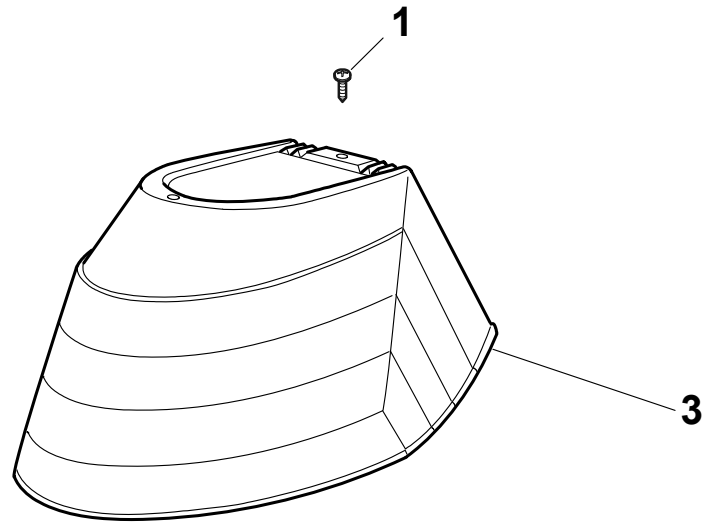

N.	CODE	Q.TY	DESCRIZIONE	DESCRIPTION	DESCRIPTION	BESCHREIBUNG	REMARK
1	12728680/0	2	Vite	Screw	Vis	Schraube	
2	22055058/0	1	Capottina	Cover	Capot	Haube	
3	22055033/1	1	Capottina	Cover	Capot	Haube