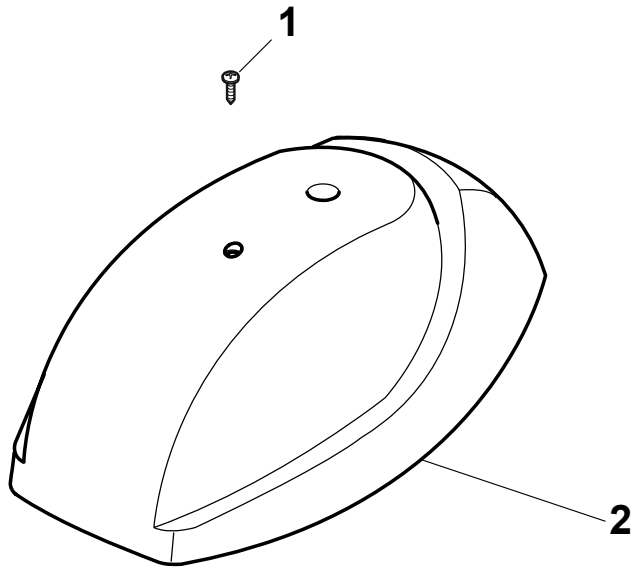

N.	CODE	Q.TY	DESCRIZIONE	DESCRIPTION	DESCRIPTION	BESCHREIBUNG	REMARK
1	12728680/0	2	Vite	Screw	Vis	Schraube	
2	22055058/0	1	Capottina	Cover	Capot	Haube	
3	22055033/1	1	Capottina	Cover	Capot	Haube