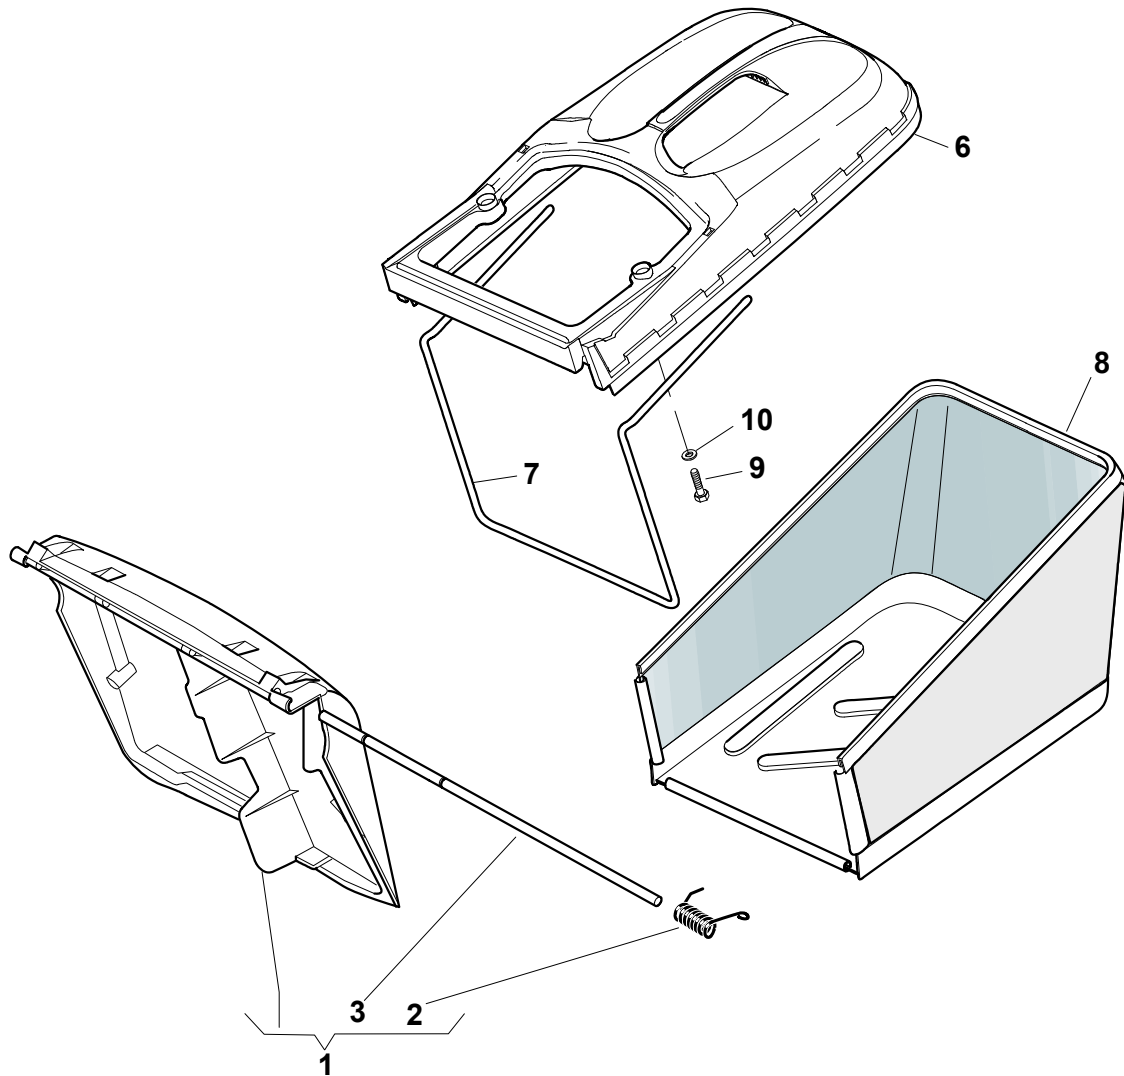

N.	CODE	Q.TY	DESCRIZIONE	DESCRIPTION	DESCRIPTION	BESCHREIBUNG	REMARK
1	381008042/0	1	Parasassi	Stone-Guard	Pare-Pierres	Prallblech	
2	22451000/0	1	Molla	Spring	Ressort	Feder	
3	22517857/0	1	Perno	Pin	Pivot	Bolzen	
6	22486102/0	1	Sacco, Parte Sup	Grass-Box, Upper	Sac, Partie	Korb, Oberteil	
7	22608526/0	1	Rinforzo Inf	Stiffening Lower	Réinforcement Inf	Verstärkung	
8	81002212/0	1	Sacco, Tela	Box, Fabric	Sac, Toile	Sack, Tuck	
9	12728680/0	2	Vite	Screw	Vis	Schraube	
10	12523050/0	2	Rosetta	Washer	Rondelle	Scheibe