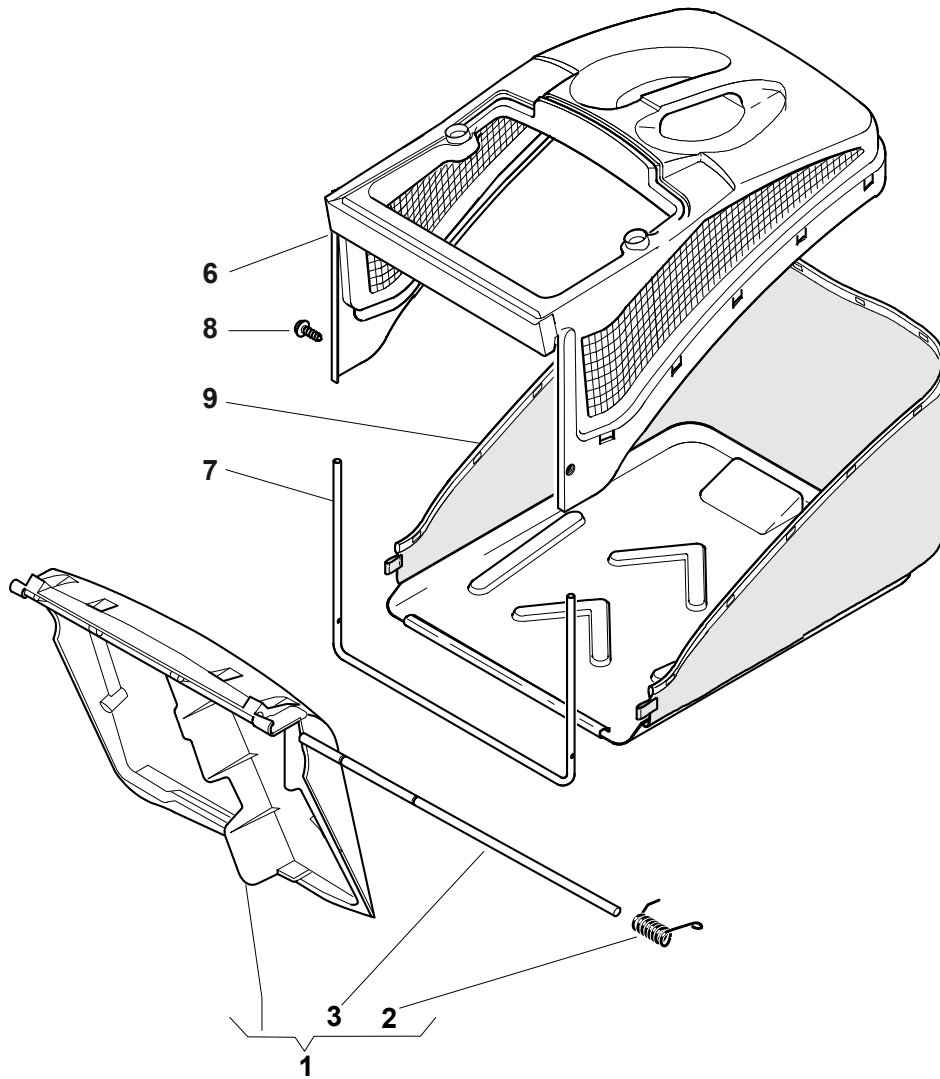

N.	CODE	Q.TY	DESCRIZIONE	DESCRIPTION	DESCRIPTION	BESCHREIBUNG	REMARK
1	381008042/0	1	Parasassi	Stone-Guard	Pare-Pierres	Prallblech	
2	22451000/0	1	Molla	Spring	Ressort	Feder	
3	22517907/0	1	Perno	Pin	Pivot	Bolzen	
6	22486094/0	1	Sacco, Parte Sup	Grass-Box, Upper	Sac, Partie	Korb, Oberteil	
7	22608524/0	1	Rinforzo Inf	Stiffening Lower	Réinforcement Inf	Verstärkung	
8	12728445/0	2	Vite	Screw	Vis	Schraube	
9	81002196/0	1	Sacco, Tela	Box, Fabric	Sac, Toile	Sack, Tuck