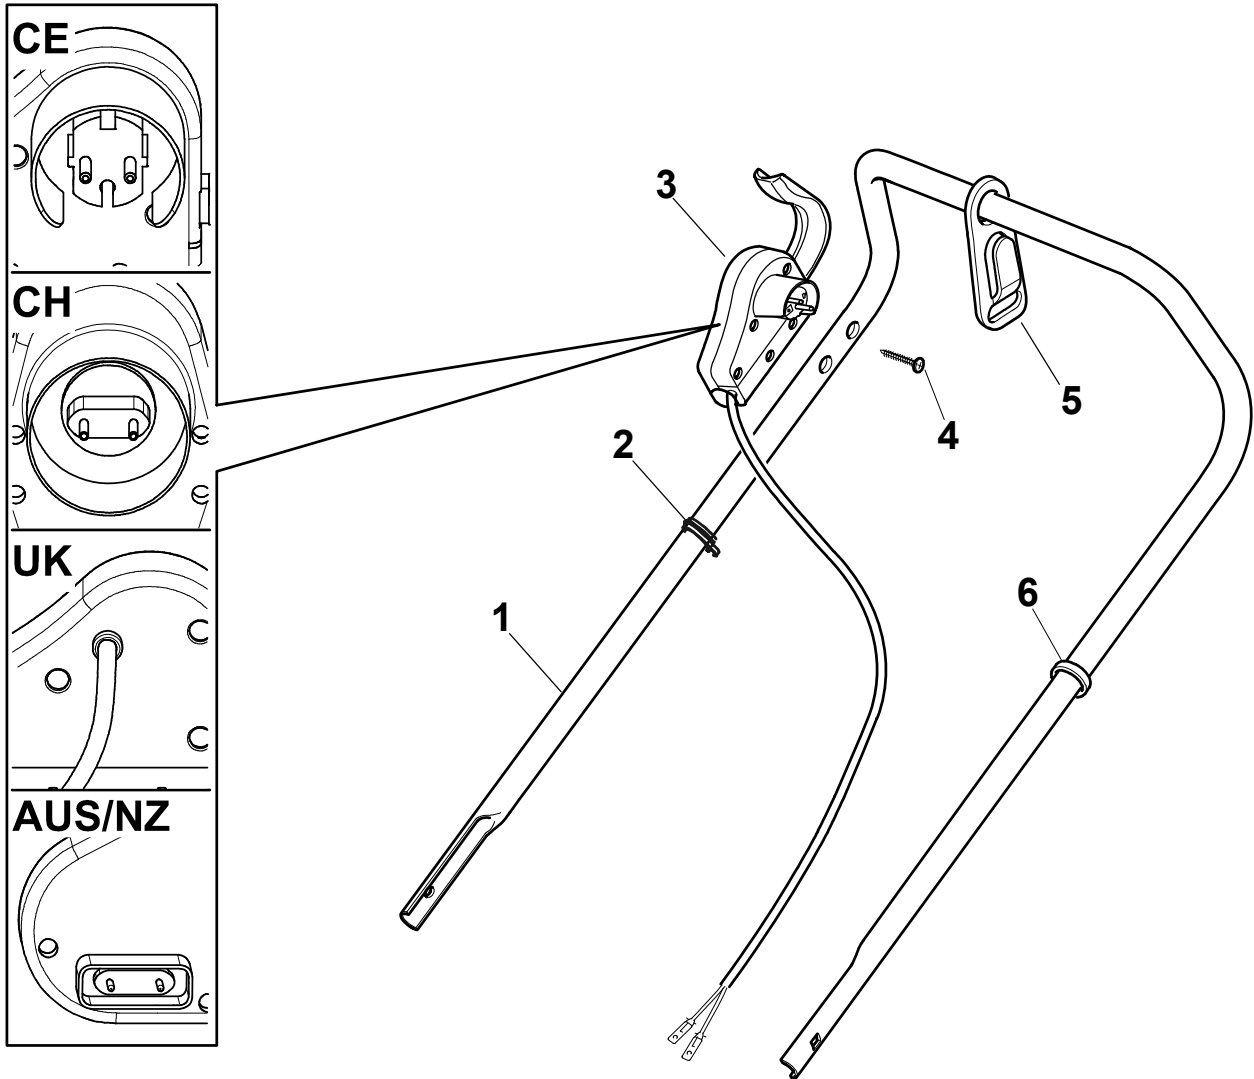

N. CODE	Q.TY	DESCRIZIONE	DESCRIPTION	DESCRIPTION	BESCHREIBUNG	REMARK	
58	12523060/0	2	Rosetta	Washer	Rondelle	Scheibe	
59	12155000/0	2	Dado	Nut	Ecrou	Mutter	
60	12521350/0	2	Rosetta	Washer	Rondelle	Scheibe	
61	22519515/0	1	Perno	Pin	Pivot	Bolzen	
62	12530150/0	2	Rosetta Elastica	Elastic Washer	Rondelle Elastique	Elastische Scheibe	
63	22122200/0	4	Cuscinetto	Bearing	Coussinet	Lager	
64	81007336/0	2	Ruota Scolpita Ø 170	Wheel, Knobbly Ø 170	Roue Sculptee Ø 170	Rad M. Stollenpr. Ø 170	
65	12521350/0	2	Rosetta	Washer	Rondelle	Scheibe	
66	12155000/0	2	Dado	Nut	Ecrou	Mutter	
68	12735402/0	4	Vite	Screw	Vis	Schraube	
69	22545154/0	2	Piastrina	Plate	Plaquette	Platte	
70	81000151/0	1	Asse Ruote Posteriori	Axle, Rear Wheels	Axe Roues Arriere	Achse, Hinterrad	
71	12530150/0	2	Rosetta Elastica	Elastic Washer	Rondelle Elastique	Elastische Scheibe	
72	22122200/0	4	Cuscinetto	Bearing	Coussinet	Lager	
73	81007337/0	2	Ruota Scolpita Ø 210	Wheel, Knobbly Ø 210	Roue Sculptee Ø 210	Rad M. Stollenpr. Ø 210	
74	12521350/0	2	Rosetta	Washer	Rondelle	Scheibe	
75	12155000/0	2	Dado	Nut	Ecrou	Mutter	

N.	CODE	Q.TY	DESCRIZIONE	DESCRIPTION	DESCRIPTION	BESCHREIBUNG	REMARK
1	81006945/2	1	Manico, Parte Sup	Handle, Upper Part	Mancheron, Partie Superieure	Holm, Oberteil	
2	22192000/1	2	Fascetta	Anchor Clamp	Collier Ancrage	Bowdenzughalter	
3	18710628/0	1	Salvatore	Dead Hand Switch	Int. Main Morte	Tot Manschalter	AUS/NZ
3	81600500/1	1	Salvatore	Dead Hand Switch	Int. Main Morte	Tot Manschalter	CE
3	81600501/1	1	Salvatore	Dead Hand Switch	Int. Main Morte	Tot Manschalter	CH
3	81600502/1	1	Salvatore	Dead Hand Switch	Int. Main Morte	Tot Manschalter	UK
4	12728701/0	2	Vite	Screw	Vis	Schraube	
5	22195101/4	1	Fermacavo	Fairlead	Fixation Cable	Kabelbefestigung	
6	22192151/0	1	Fermacavo	Fairlead	Fixation Cable	Kabelbefestigung	