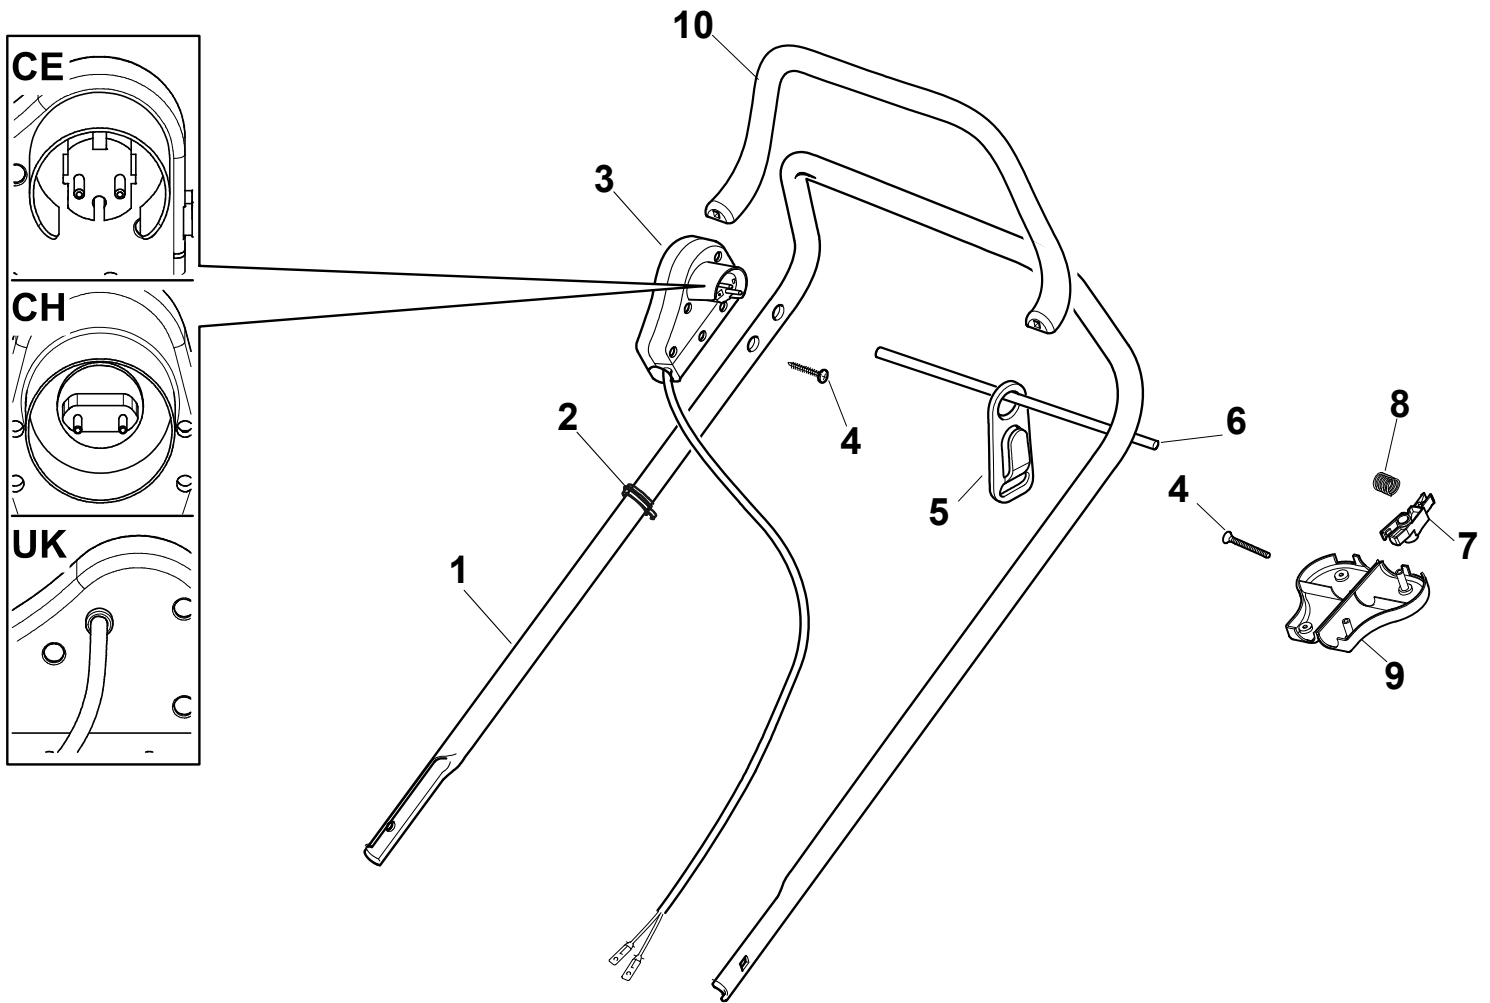

N.	CODE	Q.TY	DESCRIZIONE	DESCRIPTION	DESCRIPTION	BESCHREIBUNG	REMARK
1	81006945/2	1	Manico, Parte Sup	Handle, Upper Part	Mancheron, Partie Superieure	Holm, Oberteil	
2	22192000/1	2	Fascetta	Anchor Clamp	Collier Ancrage	Bowdenzughalter	
3	18710628/0	1	Salvatore	Dead Hand Switch	Int. Main Morte	Tot Manschalter	AUS/NZ
3	81600500/1	1	Salvatore	Dead Hand Switch	Int. Main Morte	Tot Manschalter	CE
3	81600501/1	1	Salvatore	Dead Hand Switch	Int. Main Morte	Tot Manschalter	CH
3	81600502/1	1	Salvatore	Dead Hand Switch	Int. Main Morte	Tot Manschalter	UK
4	12728701/0	2	Vite	Screw	Vis	Schraube	
5	22195101/4	1	Fermacavo	Fairlead	Fixation Cable	Kabelbefestigung	
6	22192151/0	1	Fermacavo	Fairlead	Fixation Cable	Kabelbefestigung	

N.	CODE	Q.TY	DESCRIZIONE	DESCRIPTION	DESCRIPTION	BESCHREIBUNG	REMARK
1	81006945/2	1	Manico, Parte Sup	Handle, Upper Part	Mancheron, Partie Superieure	Holm, Oberteil	
2	22192000/1	2	Fascetta	Anchor Clamp	Collier Ancrage	Bowdenzughalter	
3	381600503/3	1	Salvatore	Dead Hand Switch	Int. Main Morte	Tot Manschalter	CE
3	381600504/3	1	Salvatore	Dead Hand Switch	Int. Main Morte	Tot Manschalter	CH
3	381600505/3	1	Salvatore	Dead Hand Switch	Int. Main Morte	Tot Manschalter	UK
4	12728701/0	4	Vite	Screw	Vis	Schraube	
5	22195101/4	1	Fermacavo	Fairlead	Fixation Cable	Kabelbefestigung	
6	22010251/0	1	Asta Aggancio Fermacavo	Rod, Fairlead Bearing	Tige Support Serrecable	Stange, Kabelhalter	
7	322230350/1	1	Fulcro	Fulcrum Pin	Point D'Appui	Gelenkpunkt	
8	22450115/0	1	Molla	Spring	Ressort	Feder	
9	322785144/1	1	Supporto	Support	Support	Halter	
10	322322881/1	1	Leva Freno Motore, Nero	Lever, Engine Brake	Levier Frein Moteur	Hebel, Motorbremse	
10	322322885/1	1	Leva Freno Motore, Giallo	Lever, Engine Brake	Levier Frein Moteur	Hebel, Motorbremse	