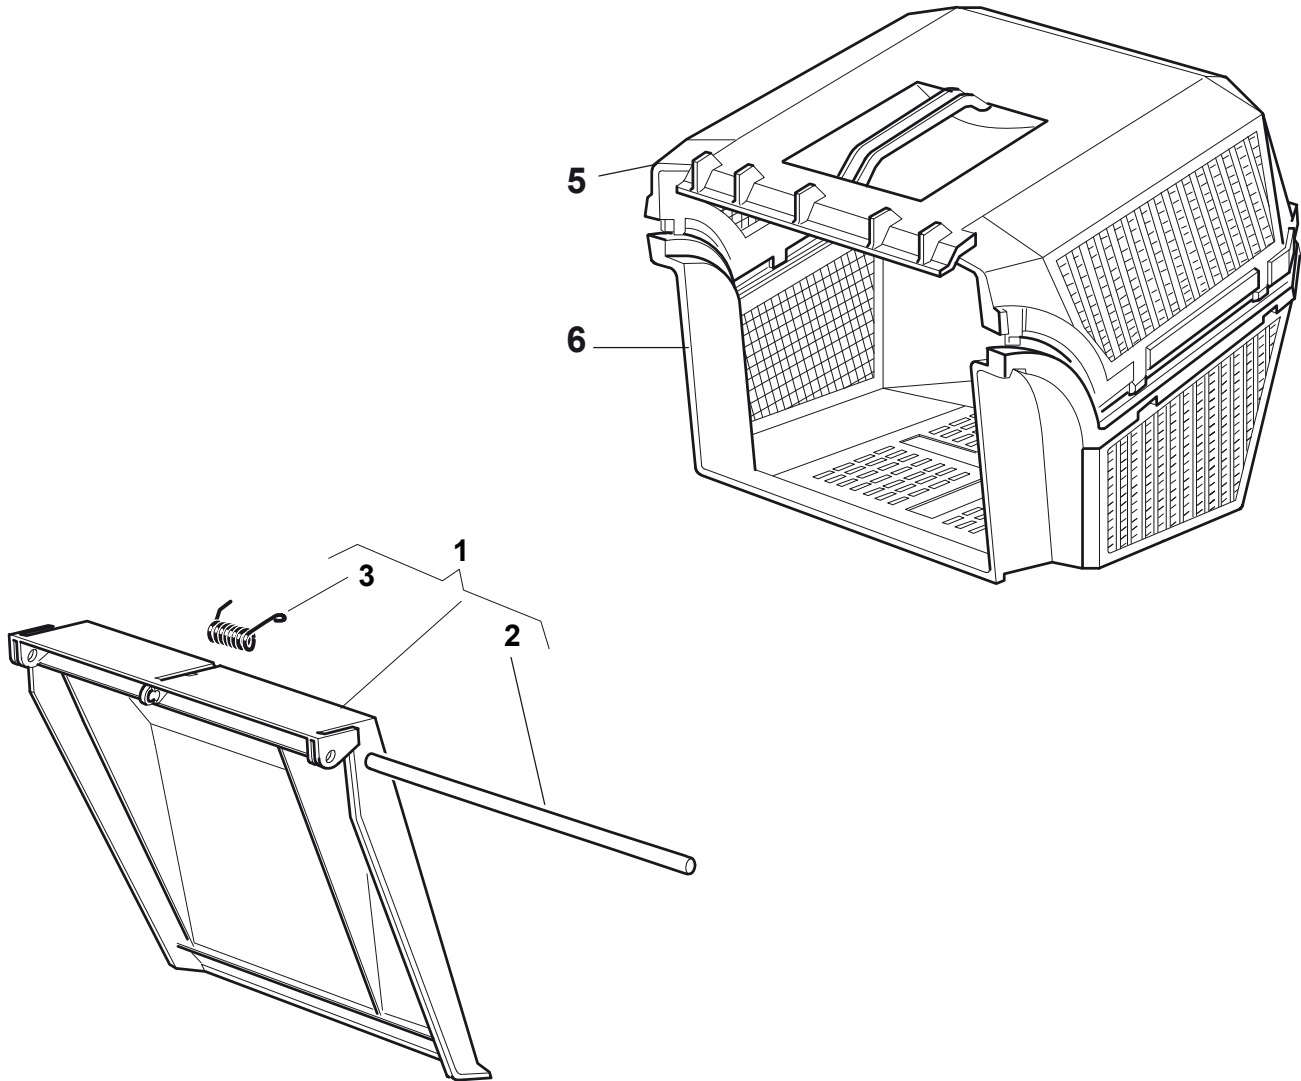

N.	CODE	Q.TY	DESCRIZIONE	DESCRIPTION	DESCRIPTION	BESCHREIBUNG	REMARK
1	381008041/0	1	Parasassi	Stone-Guard	Pare-Pierres	Prallblech	
2	22450270/0	1	Molla	Spring	Ressort	Feder	
3	22517907/0	1	Perno	Pin	Pivot	Bolzen	
5	22486064/0	1	Sacco, Parte Inf	Grass-Box, Lower	Sac, Partie Inferieure	Korb, Unterteil	
5	22486065/0	1	Sacco, Parte Sup	Grass-Box, Upper	Sac, Partie Superieure	Korb, Oberteil