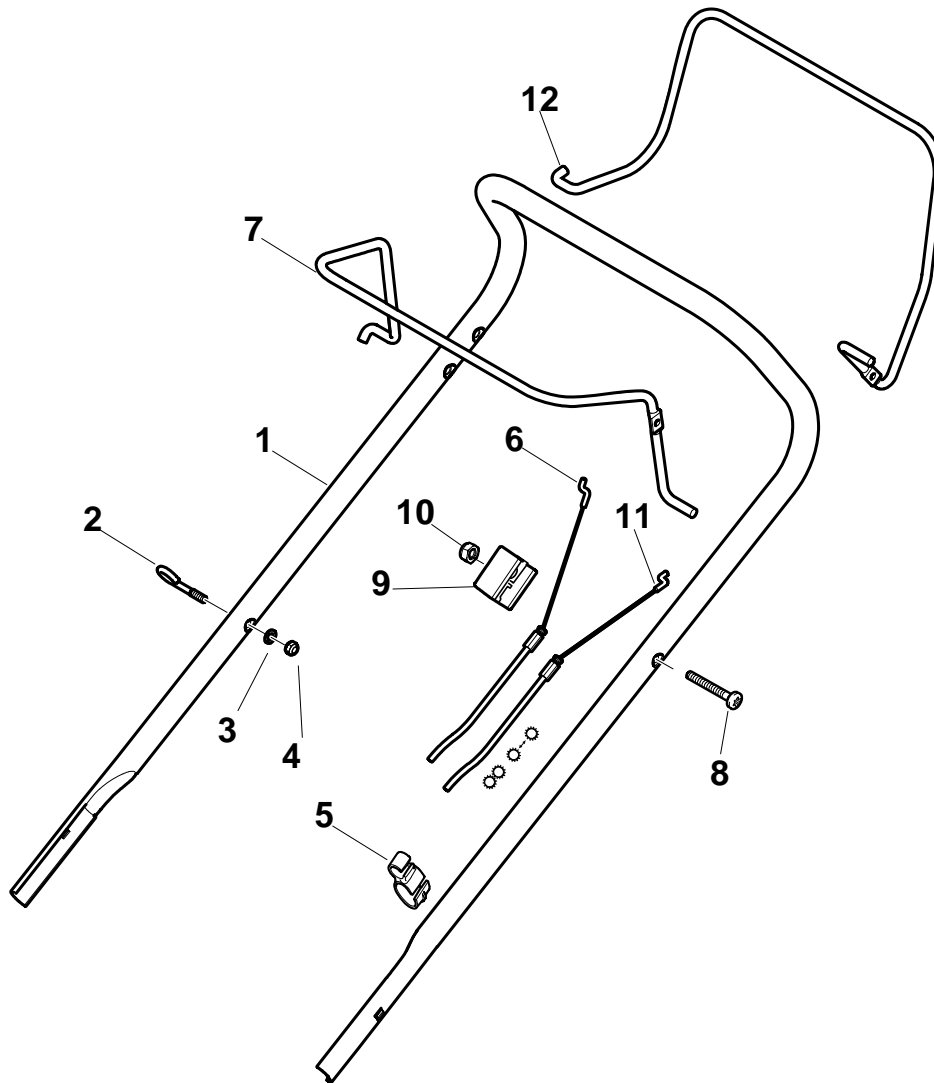

N.	CODE	Q.TY	DESCRIZIONE	DESCRIPTION	DESCRIPTION	BESCHREIBUNG	REMARK
1	381006739/0	1	Manico, Parte Sup	Handle, Upper Part	Mancheron, Partie Superieure	Holm, Oberteil	
2	22430313/0	1	Molla Guida	Guide Spring	Ressort De Guide	Feder Führer	
3	12521330/0	1	Rosetta	Washer	Rondelle	Scheibe	
4	12154510/0	1	Dado	Nut	Ecrou	Mutter	
5	118390020/0	1	Fermacavo	Fairlead	Fixation Cable	Kabelbefestigung	
6	181030056/0	1	Cavo Freno Motore	Cable, Thread Engine Brake	Cable Frein Moteur	Kabel, Motorbremse	GGP 150
6	181030079/0	1	Cavo Freno Motore	Cable, Thread Engine Brake	Cable Frein Moteur	Kabel, Motorbremse	GGP100-Honda-B&S
7	181003363/1	1	Leva Freno Motore	Lever, Engine Brake	Levier Frein Moteur	Hebel, Motorbremse	Black
8	12727783/0	1	Vite	Screw	Vis	Schraube	
9	22551640/0	1	Piastrina	Plate	Plaquette	Plättchen	
10	12154510/0	1	Dado	Nut	Ecrou	Mutter	
11	381030080/0	1	Cavo Comando Trazione	Cable, Rear Drive	Câble, Commande Traction	Kabel, Antrieb	
12	181003364/0	1	Leva Trazione	Lever, Driving	Levier Traction	Hebel, Antrieb	Black