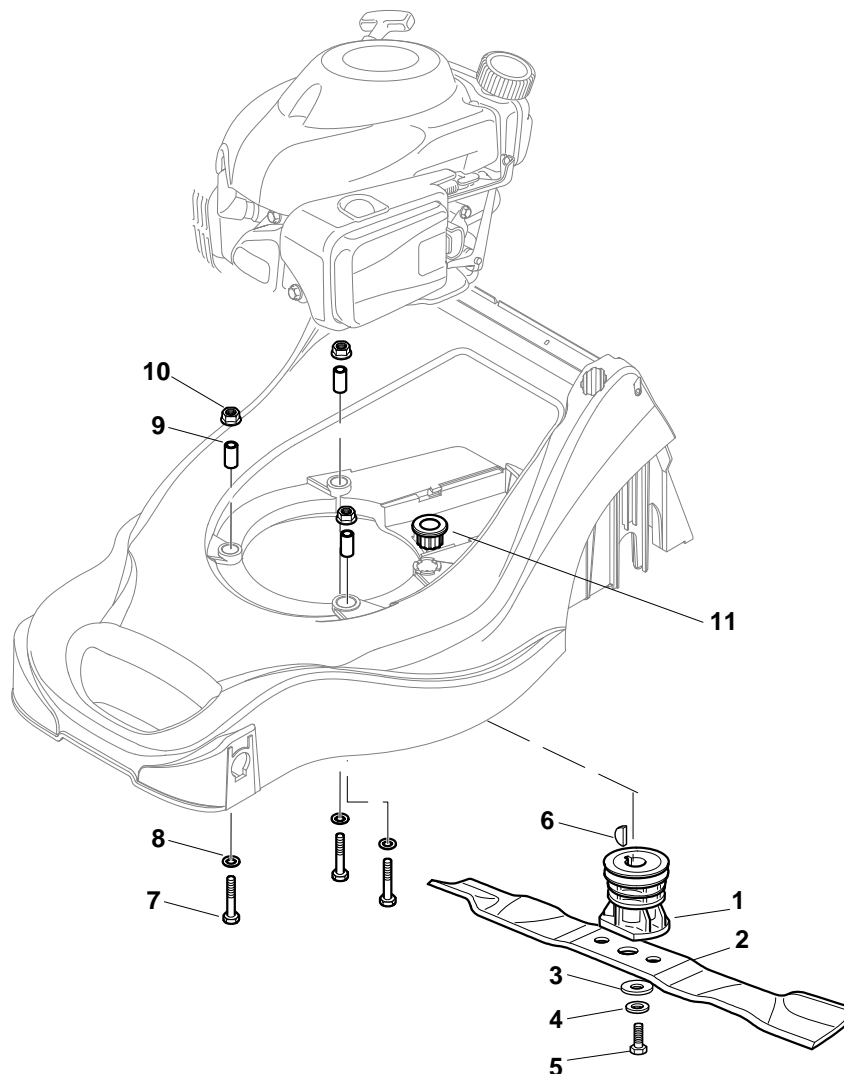

N.	CODE	Q.TY	DESCRIZIONE	DESCRIPTION	DESCRIPTION	BESCHREIBUNG	REMARK
1	122465607/3	1	Mozzo, Albero Motore Ø 22.2	Hub, Crankshaft Ø 22.2	Moyeu, Arbre Moteur Ø 22.2	Halter, Motorwelle Ø 22.2	Honda
1	122465608/2	1	Mozzo, Albero Motore Ø 25	Hub, Crankshaft Ø 25	Moyeu, Arbre Moteur Ø 25	Halter, Motorwelle Ø 25	GGP
2	181004152/0	1	Coltello Alettato	Blade Winged	Lame Ailetée	Messer Flügel	GGP100-Honda
3	22160400/0	1	Disco Elastico	Elastic Washer	Rondelle Elastique	Elastischescheibe	GGP100-Honda
4	12523080/0	1	Rosetta	Washer	Rondelle	Scheibe	GGP100-Honda
5	12735698/0	1	Vite	Screw	Vis	Schraube	GGP100-Honda
6	12139100/0	1	Linguetta, Albero Motore Ø 22.2	Feather, Crankshaft Ø 22.2	Clavette, Arbre Moteur Ø 22.2	Keil, Motorwelle Ø 22.2	Honda
6	12139150/0	1	Linguetta, Albero Motore Ø 25	Feather, Crankshaft Ø 25	Clavette, Arbre Moteur Ø 25	Keil, Motorwelle Ø 25	GGP
7	112691910/0	3	Vite	Screw	Vis	Schraube	GGP100-Honda
8	12523060/0	3	Rosetta	Washer	Rondelle	Scheibe	GGP100-Honda
9	122167843/0	3	Distanziale	Spacer	Entretoise	Distanzring	GGP100-Honda
10	12154210/0	3	Dado	Nut	Ecrou	Mutter	GGP100-Honda
11	22040265/0	1	Bussola	Bush	Douille	Buchse	GGP100-Honda