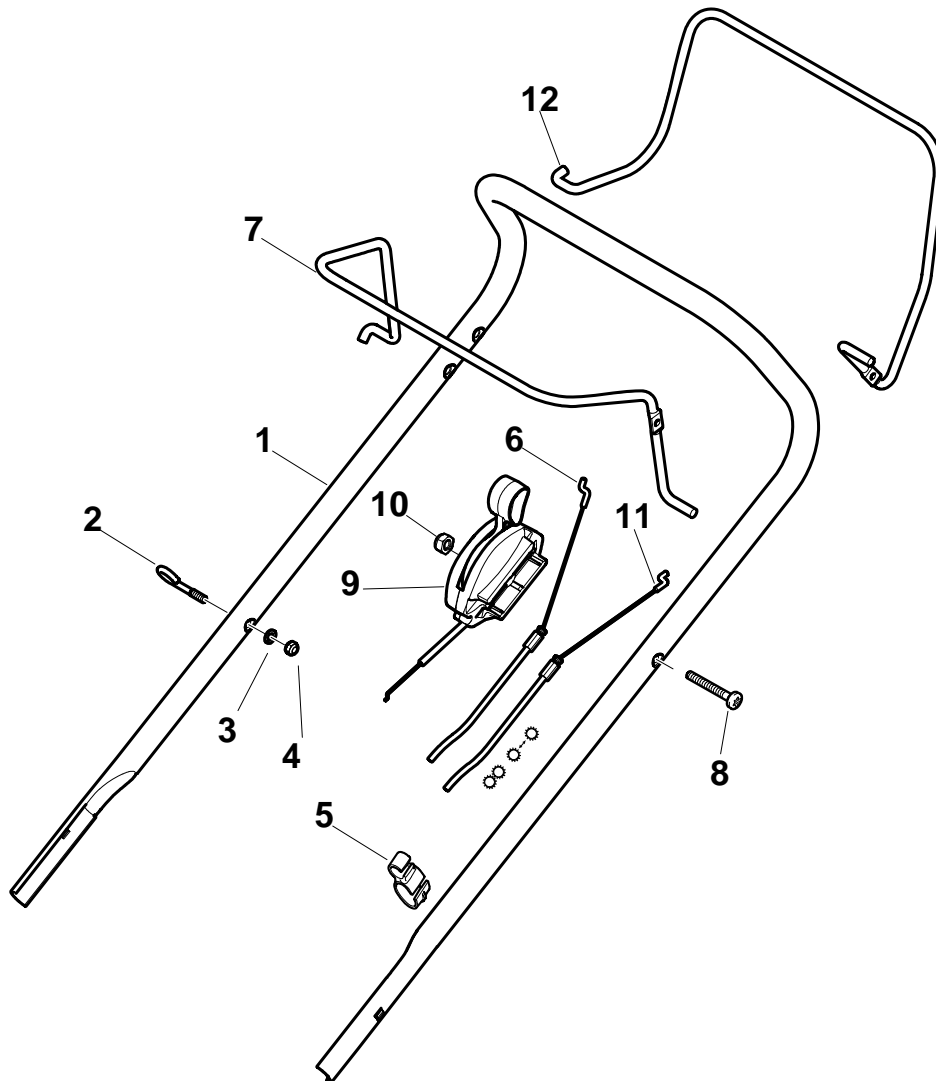

N.	CODE	Q.TY	DESCRIZIONE	DESCRIPTION	DESCRIPTION	BESCHREIBUNG	REMARK
29	12523040/0	2	Rosetta	Washer	Rondelle	Scheibe	
30	12735592/0	2	Vite	Screw	Vis	Schraube	
31	322686101/0	4	Ruota Ø 175	Wheel Ø 175	Roue Ø 175	Rad Ø 175	
32	322034516/0	8	Bussola	Bush	Douille	Buchse	
33	322110642/0	4	Coprimozzo Grigio	Hub Cap Grey	Couvre-Moyeu Gris	Radkappe Grau	

N. CODE	Q.TY	DESCRIZIONE	DESCRIPTION	DESCRIPTION	BESCHREIBUNG	REMARK	
29	12523040/0	2	Rosetta	Washer	Rondelle	Scheibe	
30	12735592/0	2	Vite	Screw	Vis	Schraube	
31	322686101/0	2	Ruota Ø 175	Wheel Ø 175	Roue Ø 175	Rad Ø 175	
32	322034516/0	4	Bussola	Bush	Douille	Buchse	
33	322110642/0	4	Coprizzo Grigio	Hub Cap Grey	Couvre-Moyeu Gris	Radkappe Grau	
34	322686100/0	2	Ruota Ø 175	Wheel Ø 175	Roue Ø 175	Rad Ø 175	

N.	CODE	Q.TY	DESCRIZIONE	DESCRIPTION	DESCRIPTION	BESCHREIBUNG	REMARK
1	381006769/0	2	Manico Inferiore	Handle, Lower Part	Mancheron Inferiure	Holm, Unterteil	
2	12523020/0	2	Rosetta	Washer	Rondelle	Scheibe	
3	12728450/0	2	Vite	Screw	Vis	Schraube	
4	12819110/0	2	Vite	Screw	Vis	Schraube	
5	18566110/0	2	Puntale	Cap	Bouchon	Gummistopfen	
6	22671651/0	2	Rosetta	Washer	Rondelle	Scheibe	
7	22399900/0	2	Manopolina	Knob	Poignée	Griff	
8	12293200/0	2	Dado	Nut	Ecrou	Mutter	
10	381008687/0	1	Dotazione Viteria	Outfit, Screws	Dotation Visserie	Satz, Schrauben	