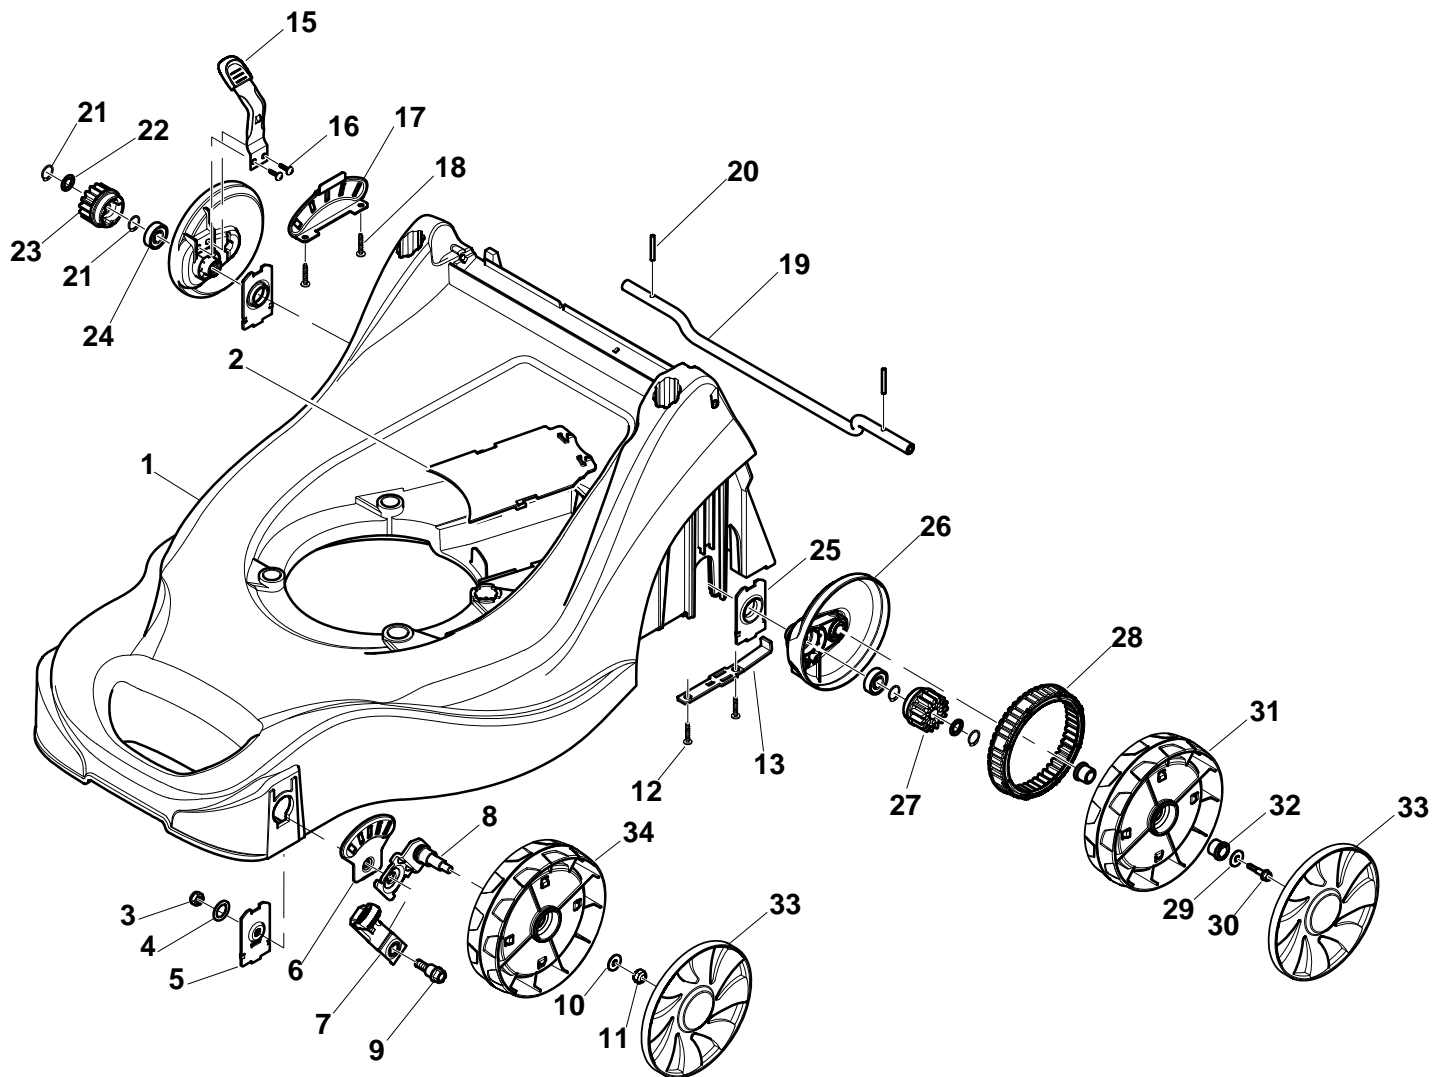

N. CODE	Q.TY	DESCRIZIONE	DESCRIPTION	DESCRIPTION	BESCHREIBUNG	REMARK	
29	12523040/0	2	Rosetta	Washer	Rondelle	Scheibe	
30	12735592/0	2	Vite	Screw	Vis	Schraube	
31	322686101/0	2	Ruota Ø 175	Wheel Ø 175	Roue Ø 175	Rad Ø 175	
32	322034516/0	4	Bussola	Bush	Douille	Buchse	
33	322110642/0	4	Coprizzo Grigio	Hub Cap Grey	Couvre-Moyeu Gris	Radkappe Grau	
34	322686100/0	2	Ruota Ø 175	Wheel Ø 175	Roue Ø 175	Rad Ø 175