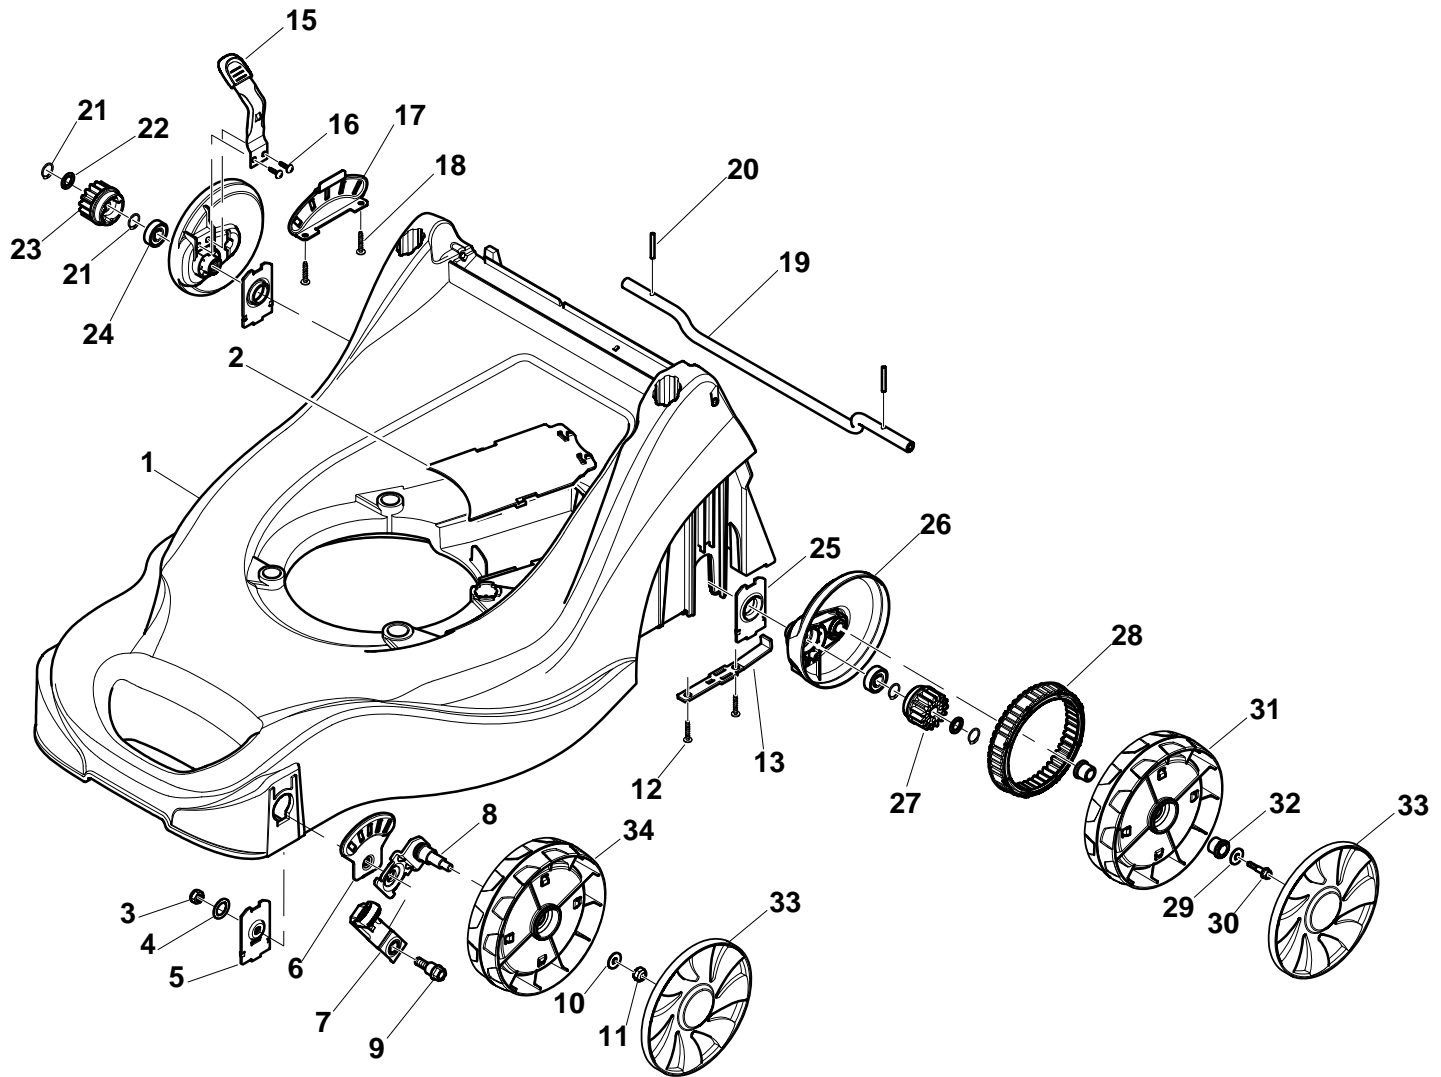

N.	CODE	Q.TY	DESCRIZIONE	DESCRIPTION	DESCRIPTION	BESCHREIBUNG	REMARK
29	12523040/0	2	Rosetta	Washer	Rondelle	Scheibe	
30	12735592/0	2	Vite	Screw	Vis	Schraube	
31	322686101/0	4	Ruota Ø 175	Wheel Ø 175	Roue Ø 175	Rad Ø 175	
32	322034516/0	8	Bussola	Bush	Douille	Buchse	
33	322110642/0	4	Coprimozzo Grigio	Hub Cap Grey	Couvre-Moyeu Gris	Radkappe Grau	