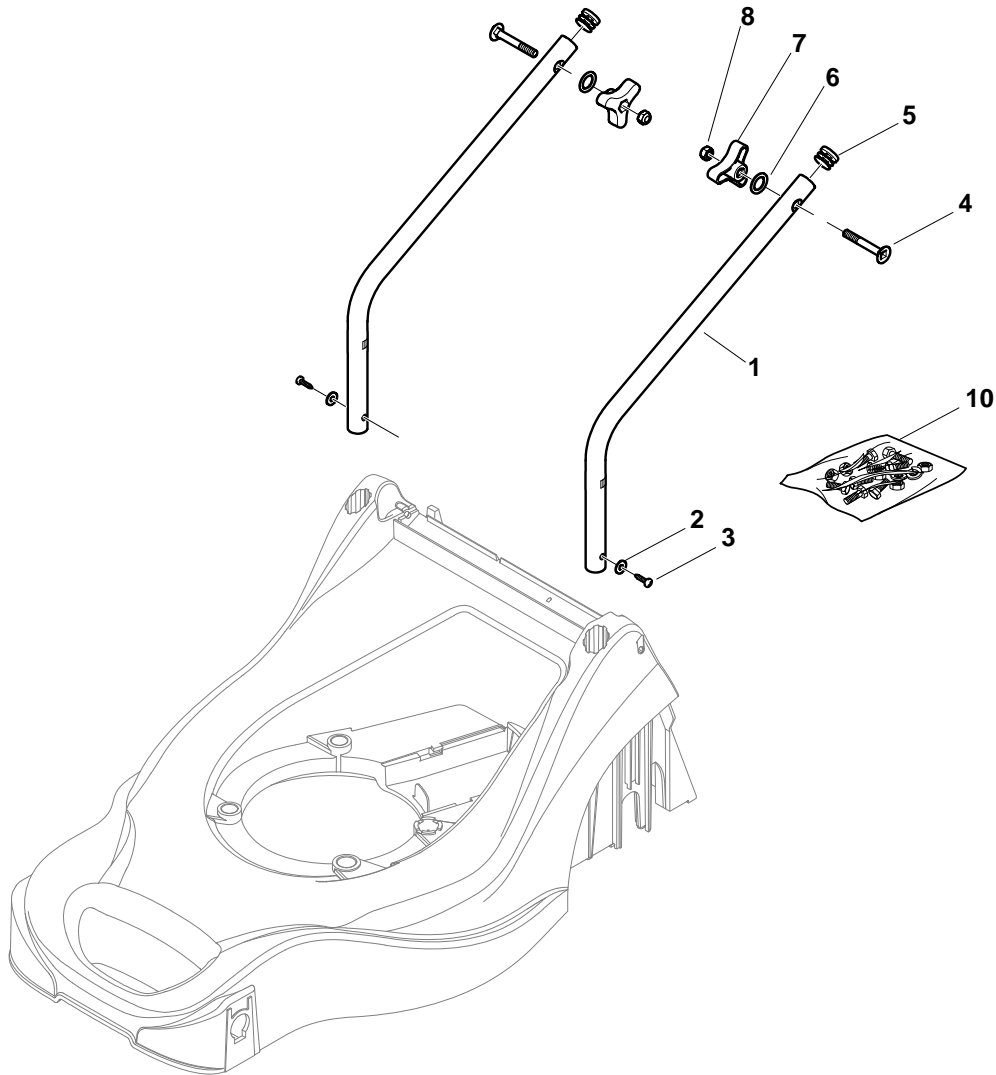

N.	CODE	Q.TY	DESCRIZIONE	DESCRIPTION	DESCRIPTION	BESCHREIBUNG	REMARK
29	12523040/0	2	Rosetta	Washer	Rondelle	Scheibe	
30	12735592/0	2	Vite	Screw	Vis	Schraube	
31	322686101/0	4	Ruota Ø 175	Wheel Ø 175	Roue Ø 175	Rad Ø 175	
32	322034516/0	8	Bussola	Bush	Douille	Buchse	
33	322110642/0	4	Coprimozzo Grigio	Hub Cap Grey	Couvre-Moyeu Gris	Radkappe Grau	

N. CODE	Q.TY	DESCRIZIONE	DESCRIPTION	DESCRIPTION	BESCHREIBUNG	REMARK	
29	12523040/0	2	Rosetta	Washer	Rondelle	Scheibe	
30	12735592/0	2	Vite	Screw	Vis	Schraube	
31	322686101/0	2	Ruota Ø 175	Wheel Ø 175	Roue Ø 175	Rad Ø 175	
32	322034516/0	4	Bussola	Bush	Douille	Buchse	
33	322110642/0	4	Coprizzo Grigio	Hub Cap Grey	Couvre-Moyeu Gris	Radkappe Grau	
34	322686100/0	2	Ruota Ø 175	Wheel Ø 175	Roue Ø 175	Rad Ø 175	