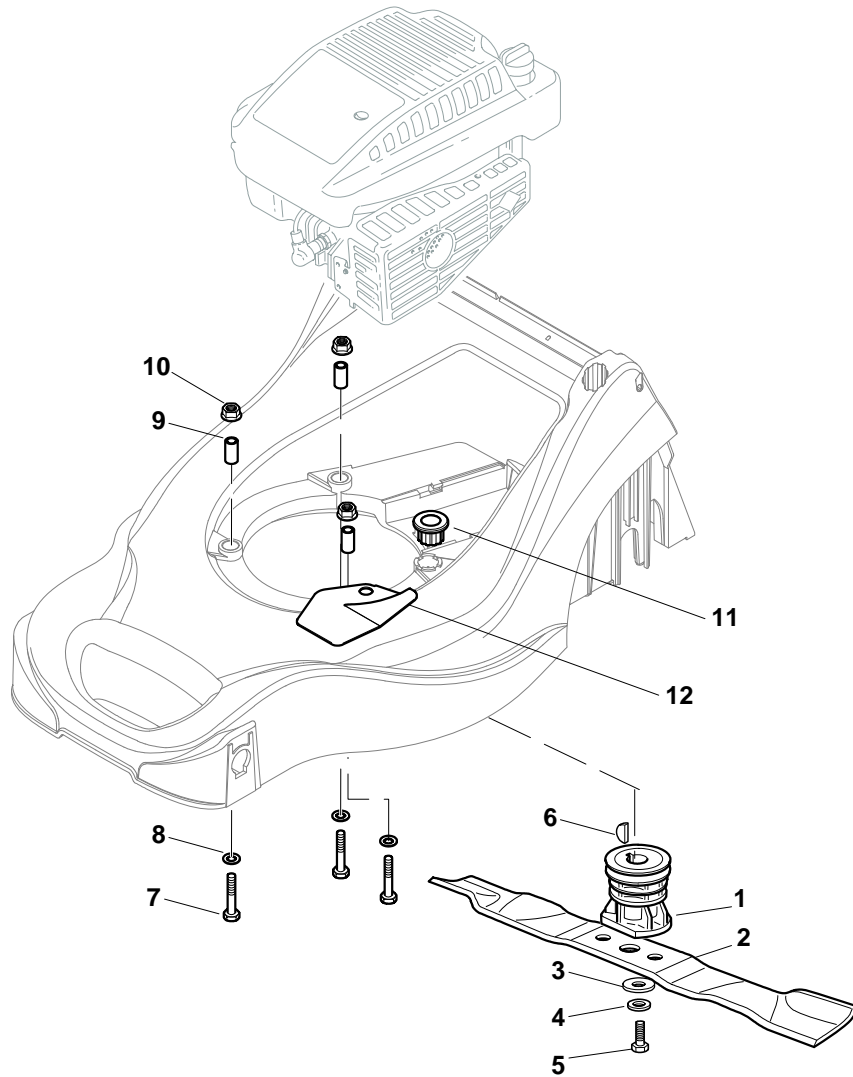

N.	CODE	Q.TY	DESCRIZIONE	DESCRIPTION	DESCRIPTION	BESCHREIBUNG	REMARK
1	122465607/3	1	Mozzo, Albero Motore Ø 22.2	Hub, Crankshaft Ø 22.2	Moyeu, Arbre Moteur Ø 22.2	Halter, Motorwelle Ø 22.2	B&S
2	181004152/0	1	Coltello Alettato	Blade Winged	Lame Ailetée	Messer Flügel	B&S
3	22160400/0	1	Disco Elastico	Elastic Washer	Rondelle Elastique	Elastischescheibe	B&S
4	12523080/0	1	Rosetta	Washer	Rondelle	Scheibe	B&S
5	12735698/0	1	Vite	Screw	Vis	Schraube	B&S
6	12139100/0	1	Linguetta, Albero Motore Ø 22.2	Feather, Crankshaft Ø 22.2	Clavette, Arbre Moteur Ø 22.2	Keil, Motorwelle Ø 22.2	B&S
7	112691910/0	3	Vite	Screw	Vis	Schraube	B&S
8	12523060/0	3	Rosetta	Washer	Rondelle	Scheibe	B&S
9	122167843/0	3	Distanziale	Spacer	Entretoise	Distanzring	B&S
10	12154210/0	3	Dado	Nut	Ecrou	Mutter	B&S
11	22040265/0	1	Bussola	Bush	Douille	Buchse	B&S
12	22484070/1	1	Paracalore	Muffler Guard	Grille De	Schutzabdeckung	B&S