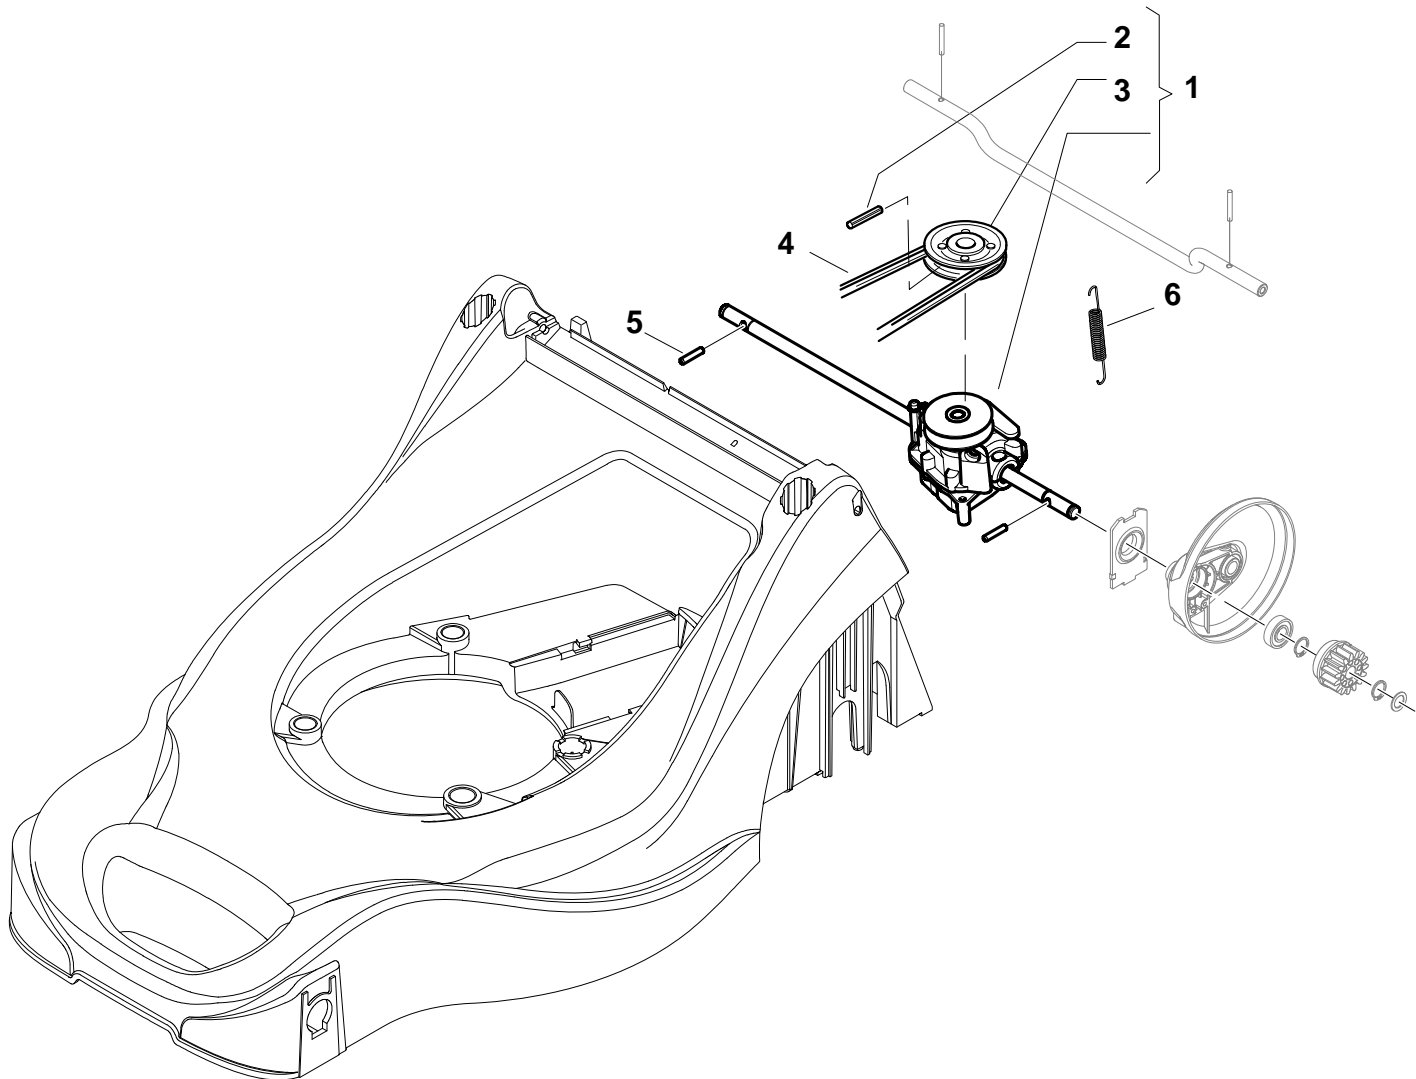

N.	CODE	Q.TY	DESCRIZIONE	DESCRIPTION	DESCRIPTION	BESCHREIBUNG	REMARK
1	181003108/0	1	Gruppo Trazione	Gear Box	Groupe Traction	Antrieb	
2	12645705/0	1	Spina	Pin	Goupille	Stift	
3	22601909/0	1	Puleggia	Pulley	Poulie	Riemenscheibe	
4	135063730/0	1	Cinghia Z 26	Belt Z 26	Courroie Z 26	Riemen Z 26	
5	22753000/0	2	Spina	Pin	Goupille	Stift	
6	122430216/1	1	Molla	Spring	Ressort	Feder