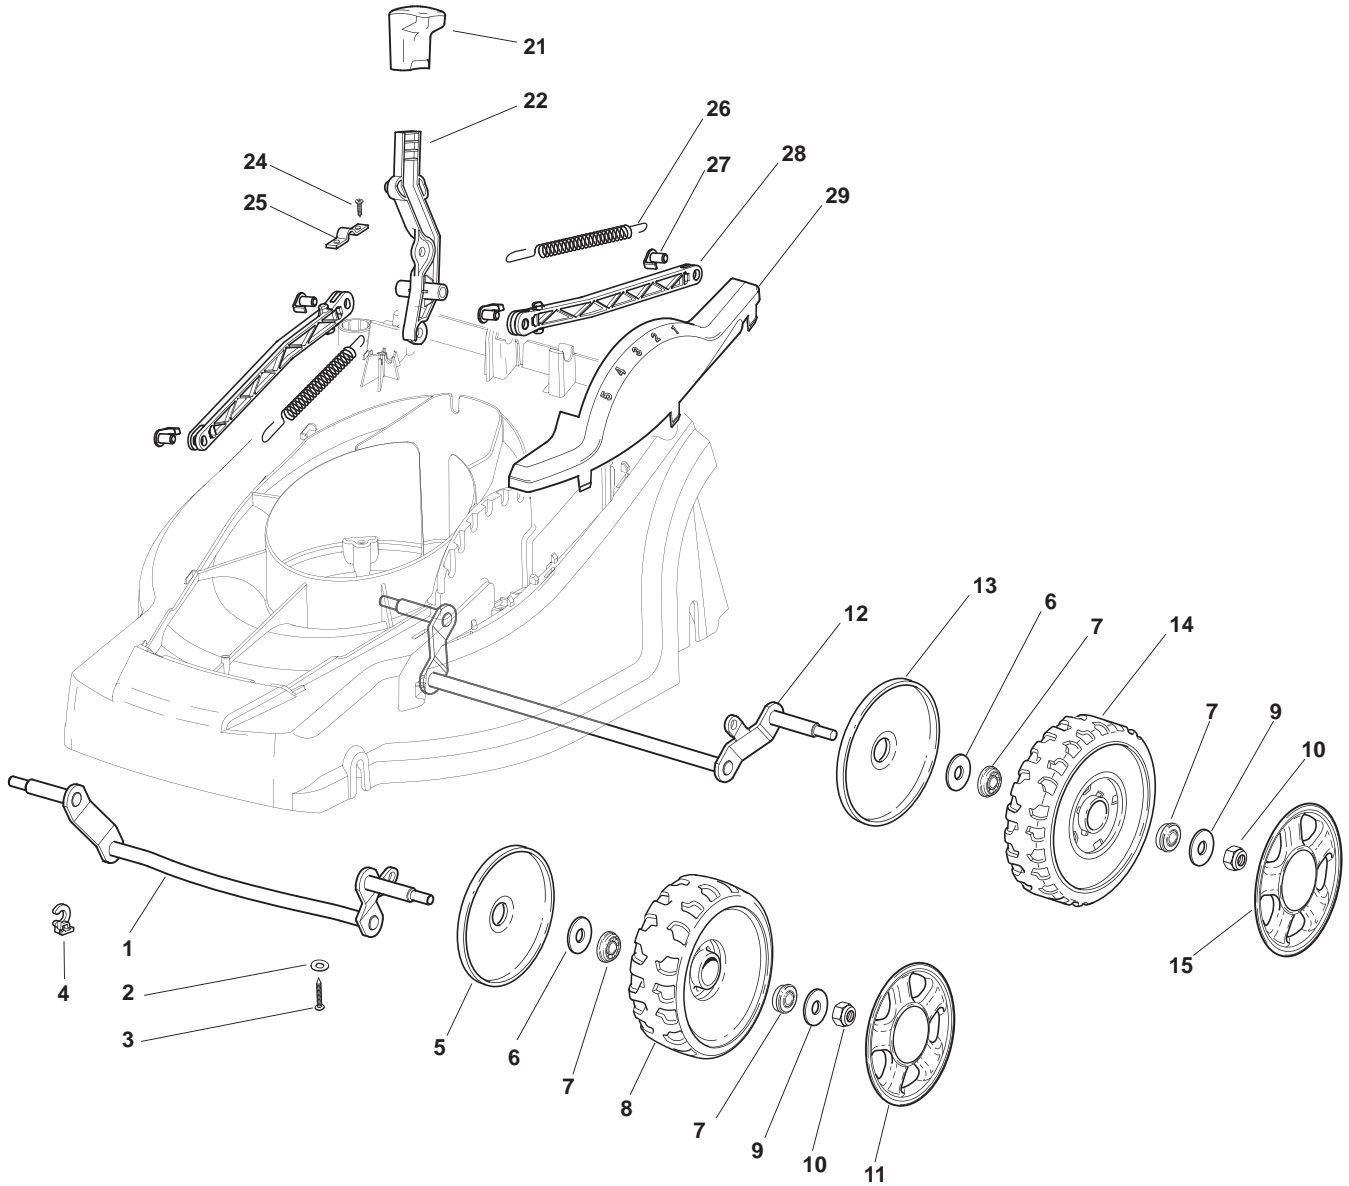

SPL 410

POS.	CODE	Q.TY	DESCRIZIONE	DESCRIPTION	DESCRIPTION	BESCHREIBUNG	REMARKS
1	81002837/0	1	Asse Ruote Anteriori	Axle, Front Wheels	Axe Roues Avant	Achse, Vorderrad	
2	12523050/0	4	Rosetta	Washer	Rondelle	Scheibe	
3	12728680/0	4	Vite	Screw	Vis	Schraube	
4	22170631/0	2	Distanziale	Spacer	Entretoise	Distanzring	
5	22600095/0	2	Prot. Ruote	Protection, Wheel	Protection Roue	Schütz, Räder	
6	22675100/0	4	Rosetta	Washer	Rondelle	Scheibe	
7	22122200/0	8	Cuscinetto	Bearing	Coussinet	Lager	
8	22686091/1	2	Ruota Ø 165	Wheel Ø 165	Roue Ø 165	Rad Ø 165	
9	12523060/0	4	Rosetta	Washer	Rondelle	Scheibe	
10	12155000/0	4	Dado	Nut	Ecrou	Mutter	(See Enclosure 1)
11	-	2	Coprismozzo	Hub Cap	Couvre-Moyeu	Radkappe	
12	81002839/0	1	Asse Ruote Posteriori	Axle, Rear Wheels	Axe Roues Arriere	Achse, Hinterrad	
13	22600131/0	2	Prot. Ruote	Protection, Wheel	Protection Roue	Schütz, Räder	
14	22686092/0	2	Ruota Ø 190	Wheel Ø 190	Roue Ø 190	Rad Ø 190