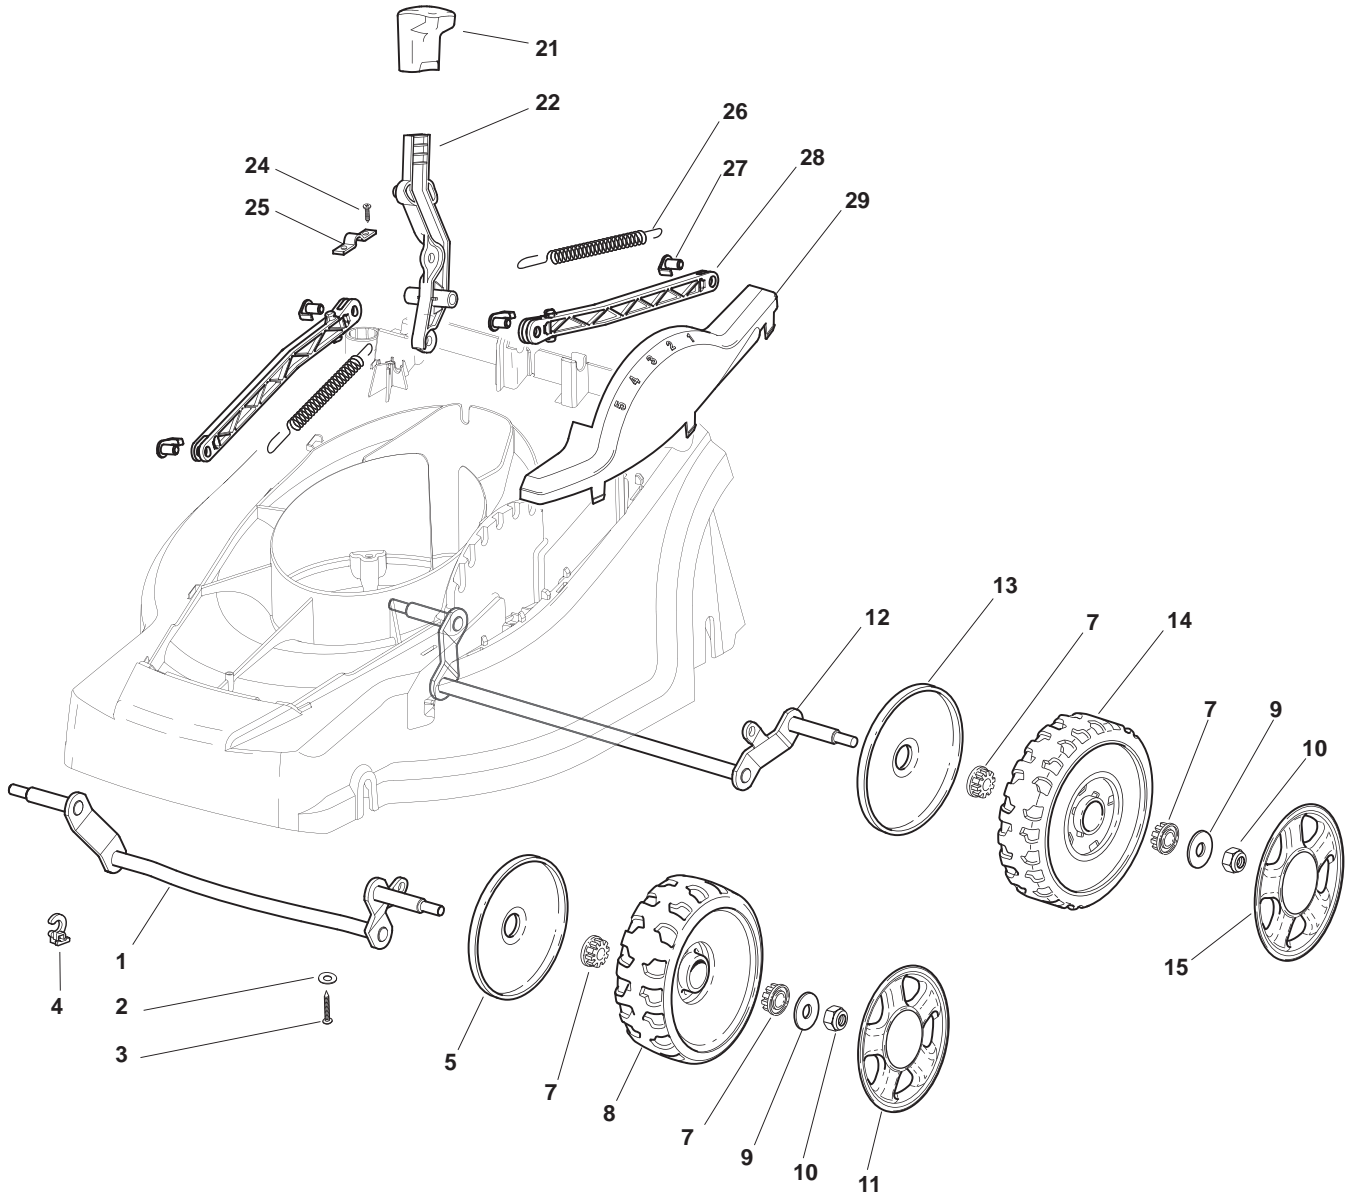

SPL 410

POS.	CODE	Q.TY	DESCRIZIONE	DESCRIPTION	DESCRIPTION	BESCHREIBUNG	REMARKS
1	81002837/0	1	Asse Ruote Anteriori	Axle, Front Wheels	Axe Roues Avant	Achse, Vorderrad	
2	12523050/0	4	Rosetta	Washer	Rondelle	Scheibe	
3	12728680/0	4	Vite	Screw	Vis	Schraube	
4	22170631/0	2	Distanziale	Spacer	Entretoise	Distanzring	
5	22600095/0	2	Prot. Ruote	Protection, Wheel	Protection Roue	Schütz, Räder	
7	22034508/0	8	Bussola	Bush	Douille	Buchse	
8	22686091/1	2	Ruota Ø 165	Wheel Ø 165	Roue Ø 165	Rad Ø 165	
9	12523060/0	4	Rosetta	Washer	Rondelle	Scheibe	
10	12155000/0	4	Dado	Nut	Ecrou	Mutter	
11	-	2	Coprimozzo	Hub Cap	Couvre-Moyeu	Radkappe	(See Enclosure 1)
12	81002839/0	1	Asse Ruote Posteriori	Axle, Rear Wheels	Axe Roues Arriere	Achse, Hinterrad	
13	22600131/0	2	Prot. Ruote	Protection, Wheel	Protection Roue	Schütz, Räder	
14	22686092/0	2	Ruota Ø 190	Wheel Ø 190	Roue Ø 190	Rad Ø 190	
15	-	2	Coprimozzo	Hub Cap	Couvre-Moyeu	Radkappe	(See Enclosure 2)