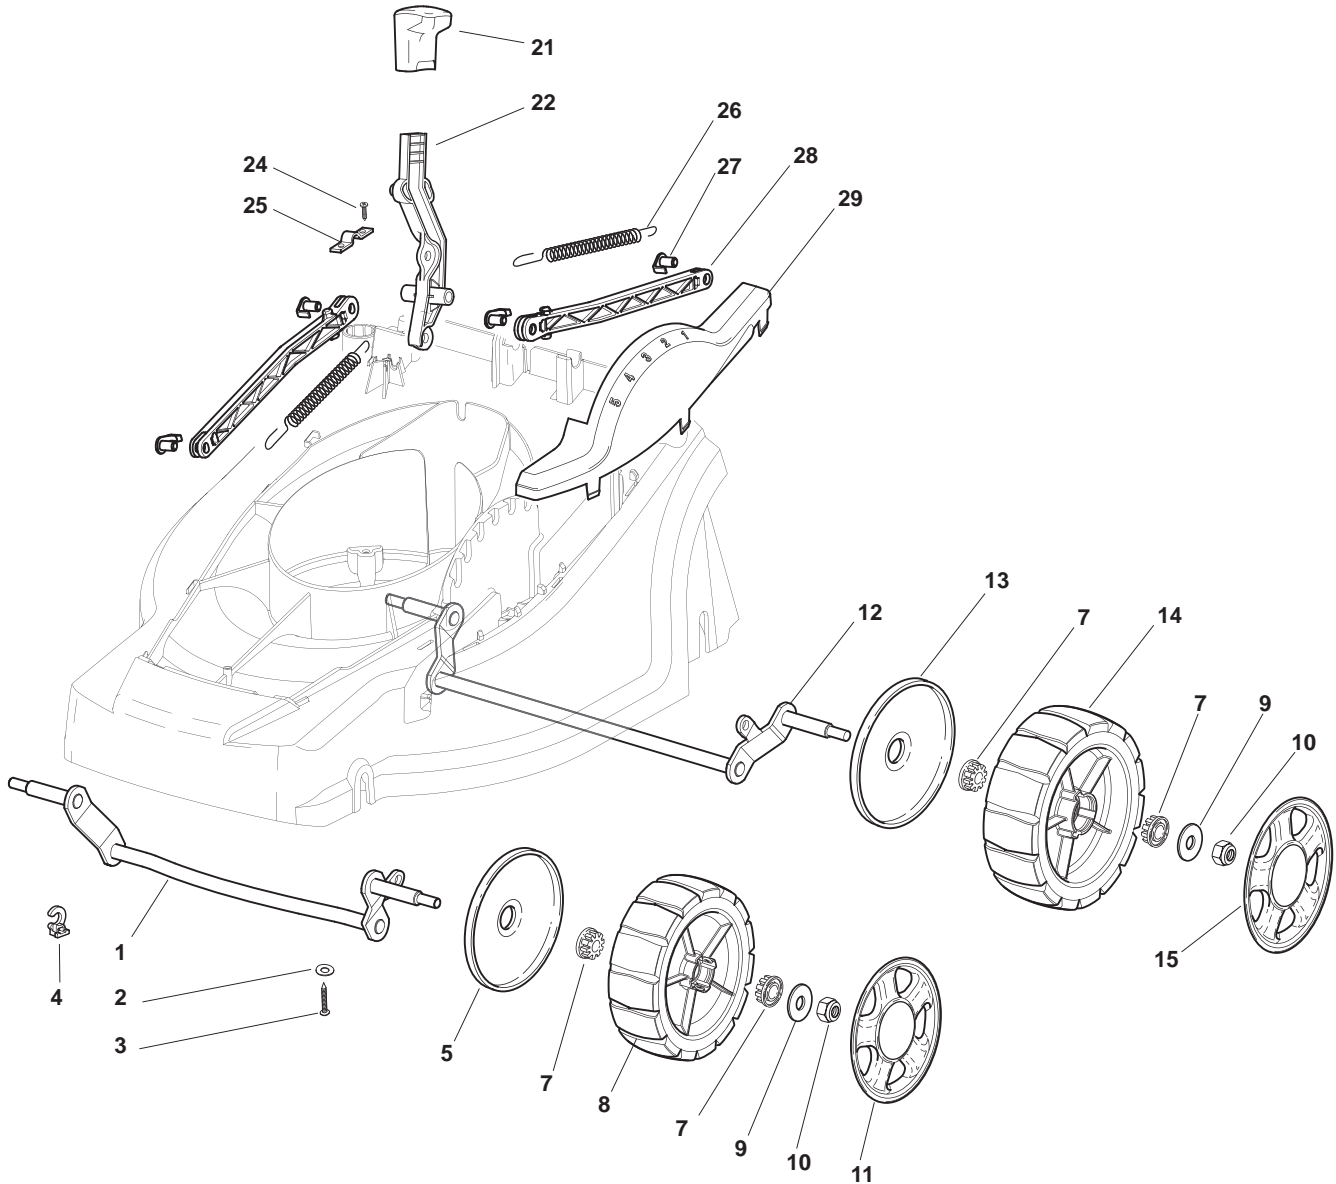

SPL 410

POS.	CODE	Q.TY	DESCRIZIONE	DESCRIPTION	DESCRIPTION	BESCHREIBUNG	REMARKS
1	81002837/0	1	Asse Ruote Anteriori	Axle, Front Wheels	Axe Roues Avant	Achse, Vorderrad	
2	12523050/0	4	Rosetta	Washer	Rondelle	Scheibe	
3	12728680/0	4	Vite	Screw	Vis	Schraube	
4	22170631/0	2	Distanziale	Spacer	Entretoise	Distanzring	
5	22600095/0	2	Prot. Ruote	Protection, Wheel	Protection Roue	Schütz, Räder	
7	22034508/0	8	Bussola	Bush	Douille	Buchse	
8	322686098/0	2	Ruota Ø 165	Wheel Ø 165	Roue Ø 165	Rad Ø 165	
9	12523060/0	4	Rosetta	Washer	Rondelle	Scheibe	
10	12155000/0	4	Dado	Nut	Ecrou	Mutter	
11	-	2	Coprimozzo	Hub Cap	Couvre-Moyeu	Radkappe	(See Enclosure 1)
12	81002839/0	1	Asse Ruote Posteriori	Axle, Rear Wheels	Axe Roues Arriere	Achse, Hinterrad	
13	22600131/0	2	Prot. Ruote	Protection, Wheel	Protection Roue	Schütz, Räder	
14	322686099/0	2	Ruota Ø 190	Wheel Ø 190	Roue Ø 190	Rad Ø 190	
15	-	2	Coprimozzo	Hub Cap	Couvre-Moyeu	Radkappe	(See Enclosure 2)