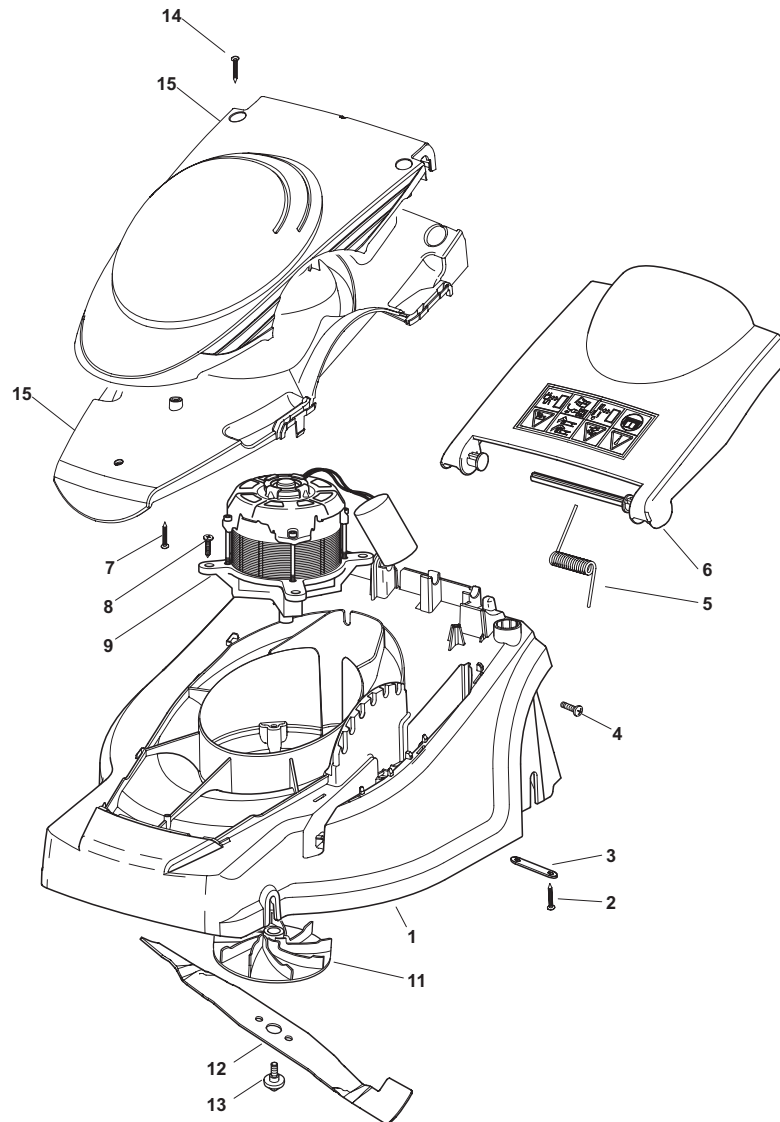

SPL 410

POS.	CODE	Q.TY	DESCRIZIONE	DESCRIPTION	DESCRIPTION	BESCHREIBUNG	REMARKS
1	322066733/0	1	Chassis Rosso	Deck Red	Châssis Rouge	Gehäuse Rot	
1	322066736/0	1	Chassis Giallo	Deck Yellow	Châssis Jaune	Gehäuse Gelb	Stiga
2	12728691/0	2	Vite	Screw	Vis	Schraube	
3	22608535/0	1	Piastrina	Plate	Plaquette	Plättchen	
4	12728450/0	2	Vite	Screw	Vis	Schraube	
5	22450423/0	1	Molla	Spring	Ressort	Feder	
6	322600157/1	1	Parasassi Grigio	Stone-Guard, Grey	Pare-Pierres, Gris	Prallblech, Grau	
7	12728691/0	1	Vite	Screw	Vis	Schraube	
8	12735410/0	4	Vite	Screw	Vis	Schraube	
9	118563667/0	1	Motore	Motor	Moteur	Motor	230-240V
11	322465602/1	1	Mozzo	Hub	Moyeu	Halter	
12	81004145/0	1	Coltello	Blade	Lame	Messer	
13	81004352/0	1	Vite	Screw	Vis	Schraube	
14	12728685/0	2	Vite	Screw	Vis	Schraube	
15	-	1	Capottina	Cover	Capot	Haube	(See Enclosure 5)