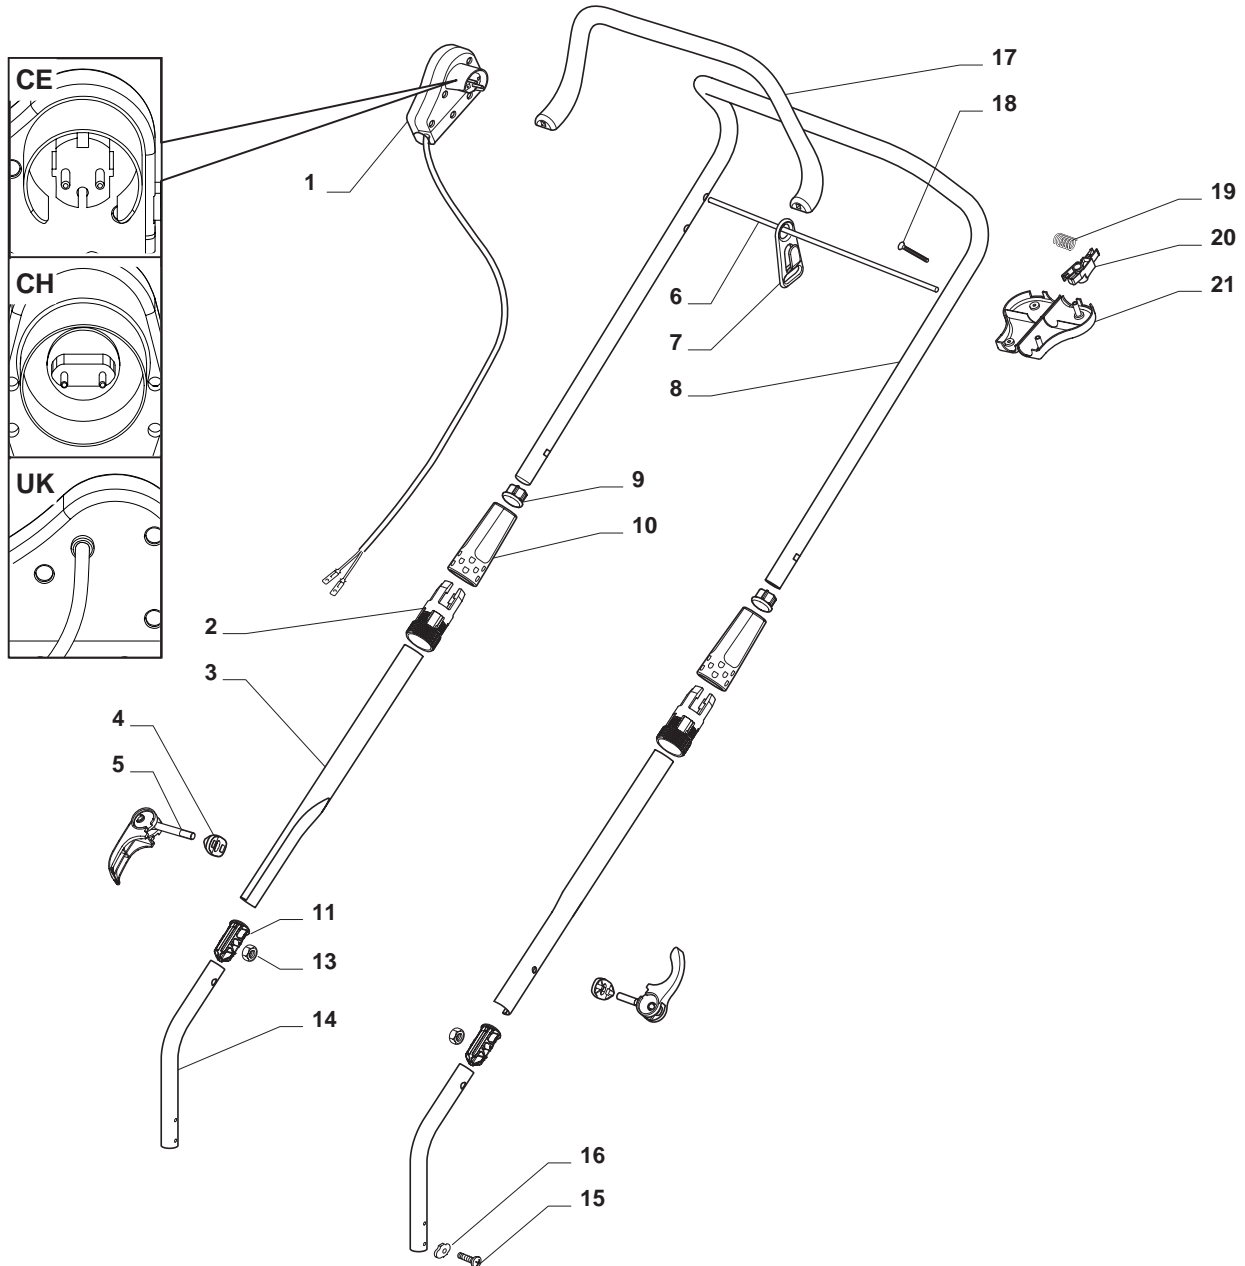

SPL 410

POS.	CODE	Q.TY	DESCRIZIONE	DESCRIPTION	DESCRIPTION	BESCHREIBUNG	REMARKS
1	381600503/2	1	Salvamotore	Dead Hand Switch	Int. Main Morte	Tot Manschalter	CE
1	381600505/2	1	Salvamotore	Dead Hand Switch	Int. Main Morte	Tot Manschalter	UK
1	381600504/2	1	Salvamotore	Dead Hand Switch	Int. Main Morte	Tot Manschalter	CH
2	322245063/0	2	Ghiera Interna	Ring Nut, Internal			
3	381006697/0	1	Manico, Parte Intermedia	Handle, Middle Part	Mancheron	Holm	
4	322680014/0	2	Rosetta	Washer	Rondelle	Scheibe	
5	381003252/0	2	Leva Blocc. Manico	Lever, Handle Blocking			
6	22010252/0	1	Asta Aggancio Fermacavo	Rod, Fairlead Bearing	Tige Support Serrecable	Stange, Kabelhalter	
7	22195101/4	1	Fermacavo	Fairlead	Fixation Cable	Kabelbefestigung	
8	381006695/0	1	Manico, Parte Sup	Handle, Upper Part	Mancheron, Partie Sup.	Holm, Oberteil	
9	22820066/1	2	Puntale	Cap	Bouchon	Gummistopfen