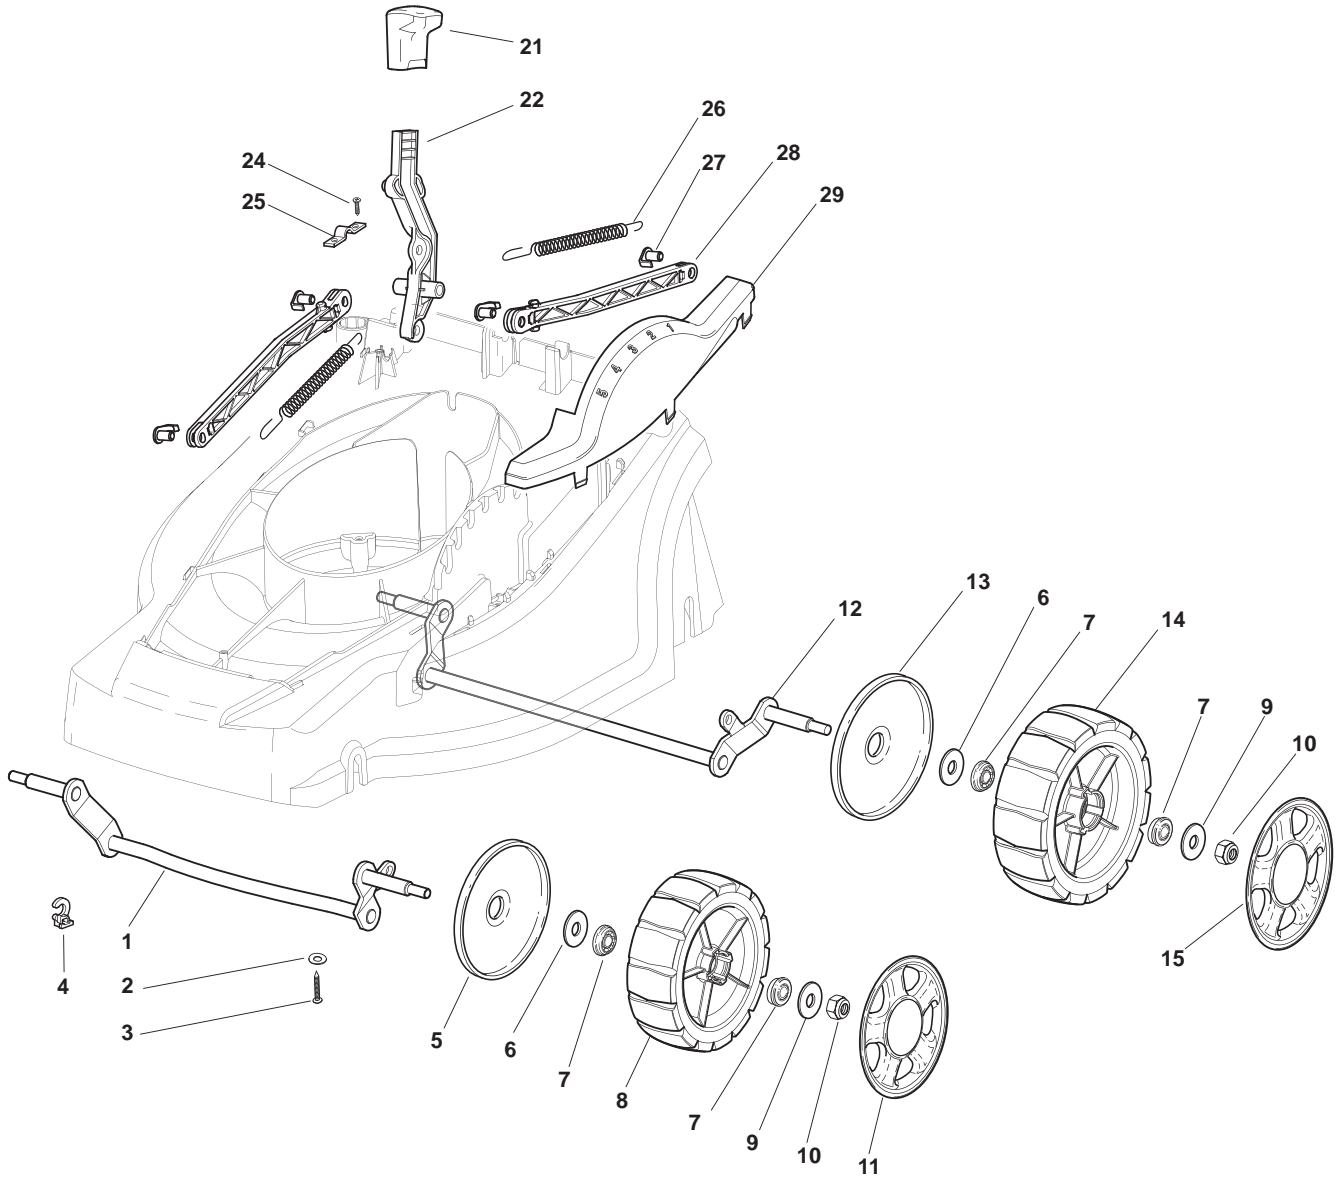

SPL 410

POS.	CODE	Q.TY	DESCRIZIONE	DESCRIPTION	DESCRIPTION	BESCHREIBUNG	REMARKS
1	81002837/0	1	Asse Ruote Anteriori	Axle, Front Wheels	Axe Roues Avant	Achse, Vorderrad	
2	12523050/0	4	Rosetta	Washer	Rondelle	Scheibe	
3	12728680/0	4	Vite	Screw	Vis	Schraube	
4	22170631/0	2	Distanziale	Spacer	Entretoise	Distanzring	
5	22600095/0	2	Prot. Ruote	Protection, Wheel	Protection Roue	Schütz, Räder	
6	22675100/0	4	Rosetta	Washer	Rondelle	Scheibe	
7	22122200/0	8	Cuscinetto	Bearing	Coussinet	Lager	
8	322686098/0	2	Ruota Ø 165	Wheel Ø 165	Roue Ø 165	Rad Ø 165	
9	12523060/0	4	Rosetta	Washer	Rondelle	Scheibe	
10	12155000/0	4	Dado	Nut	Ecrou	Mutter	(See Enclosure 1)
11	-	2	Coprimozzo	Hub Cap	Couvre-Moyeu	Radkappe	
12	81002839/0	1	Asse Ruote Posteriori	Axle, Rear Wheels	Axe Roues Arriere	Achse, Hinterrad	
13	22600131/0	2	Prot. Ruote	Protection, Wheel	Protection Roue	Schütz, Räder	
14	322686099/0	2	Ruota Ø 190	Wheel Ø 190	Roue Ø 190	Rad Ø 190