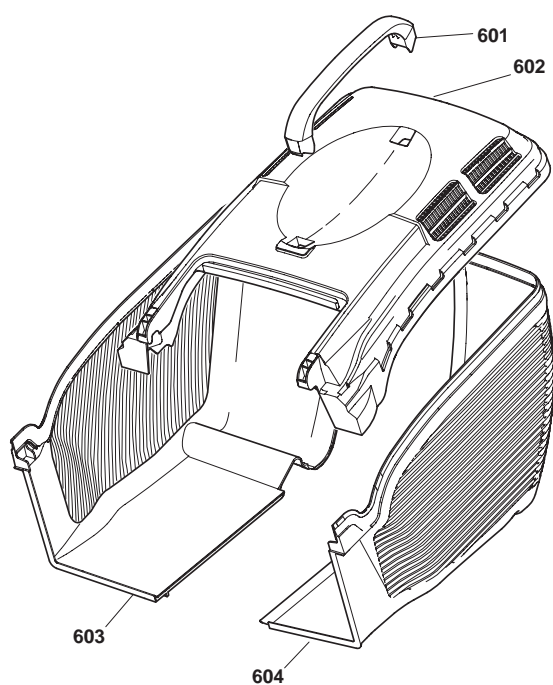

SPL 410

POS.	CODE	Q.TY	DESCRIZIONE	DESCRIPTION	DESCRIPTION	BESCHREIBUNG	REMARKS
1	322393620/1	1	Maniglia Grigio	Handle, Grey	Poignee, Gris	Griff, Grau	
2	322486193/2	1	Parte Sup.Sacco	Grassbox Upper Part	Sac, Partie Superieure	Korb Oberteil	
3	22486176/0	1	Parte Infer. Sacco Dx	Grassbox Lower Part (R)	Sac, Partie Inferieure (D)	Korb Unterteil (R)	
4	22486177/0	1	Parte Infer. Sacco Sx	Grassbox Lower Part (L)	Sac, Partie Inferieure (G)	Korb Unterteil (L)	
11	322393620/1	1	Maniglia Grigio	Handle, Grey	Poignee, Gris	Griff, Grau	
12	322486193/2	1	Parte Sup.Sacco	Grassbox Upper Part	Sac, Partie Superieure	Korb Oberteil	
13	12728680/0	2	Vite	Screw	Vis	Schraube	
14	12523050/0	2	Rosetta	Washer	Rondelle	Scheibe	
15	22608539/0	1	Rinforzo Inf	Stiffening Lower	Réinforcement Inf	Verstärkung	
16	81002266/0	1	Sacco, Tela	Box, Fabric	Sac, Toile	Sack, Tuck