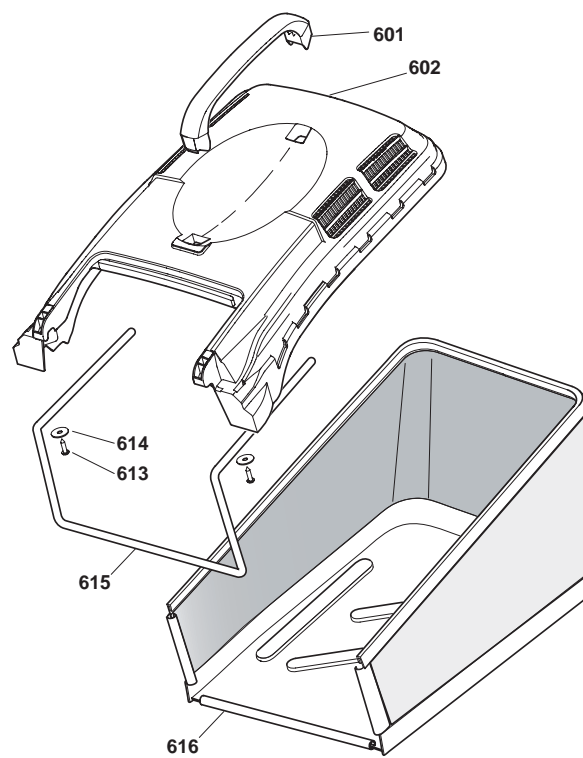

SPL 410

POS.	CODE	Q.TY	DESCRIZIONE	DESCRIPTION	DESCRIPTION	BESCHREIBUNG	REMARKS
1	322393620/1	1	Maniglia Grigio	Handle, Grey	Poignee, Gris	Griff, Grau	
2	322486193/2	1	Parte Sup.Sacco	Grassbox Upper Part	Sac, Partie Superieure	Korb Oberteil	
3	22486176/0	1	Parte Infer. Sacco Dx	Grassbox Lower Part (R)	Sac, Partie Inferieure (D)	Korb Unterteil (R)	
4	22486177/0	1	Parte Infer. Sacco Sx	Grassbox Lower Part (L)	Sac, Partie Inferieure (G)	Korb Unterteil (L)	
11	322393620/1	1	Maniglia Grigio	Handle, Grey	Poignee, Gris	Griff, Grau	
12	322486193/2	1	Parte Sup.Sacco	Grassbox Upper Part	Sac, Partie Superieure	Korb Oberteil	
13	12728680/0	2	Vite	Screw	Vis	Schraube	
14	12523050/0	2	Rosetta	Washer	Rondelle	Scheibe	
15	22608539/0	1	Rinforzo Inf	Stiffening Lower	Réinforcement Inf	Verstärkung	
16	81002266/0	1	Sacco, Tela	Box, Fabric	Sac, Toile	Sack, Tuck