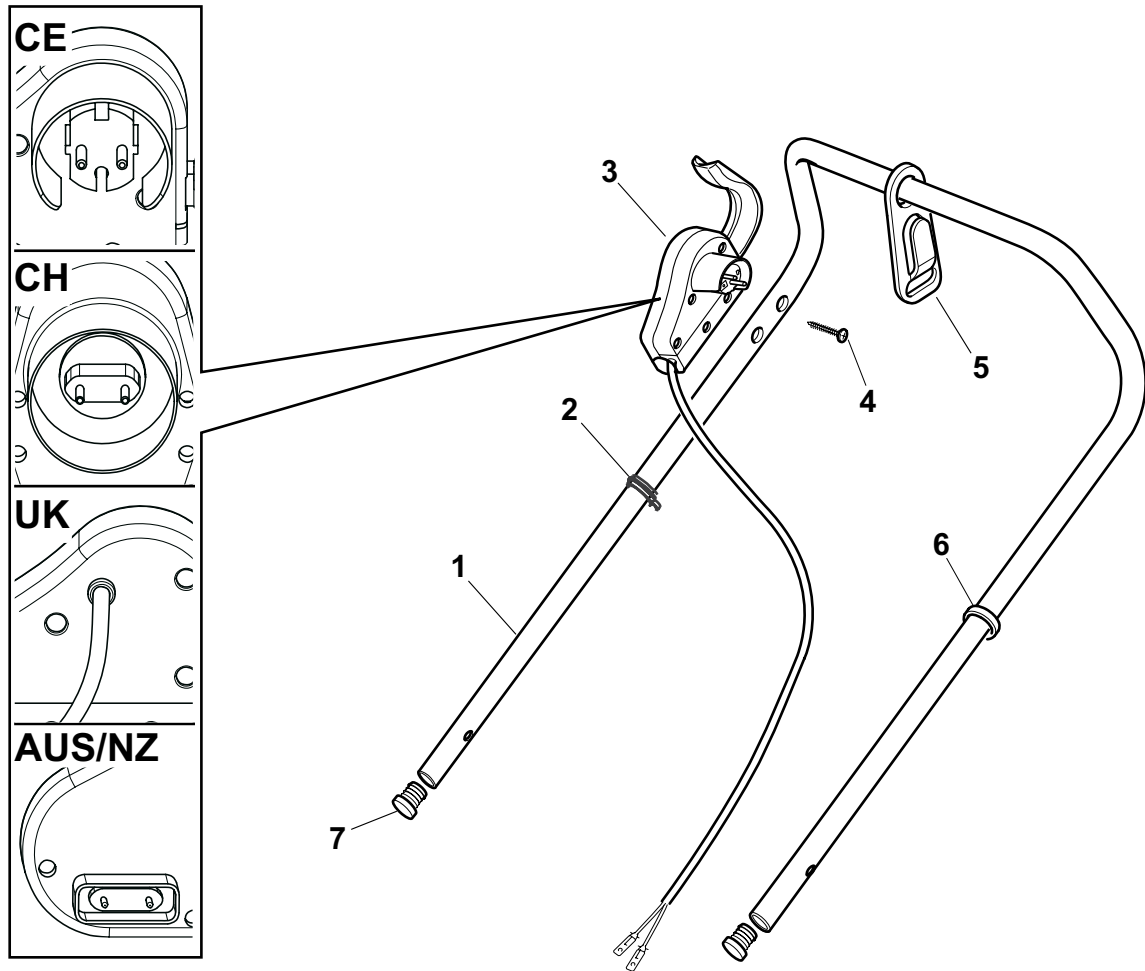

# CA 480 ROLLER

POS.	CODE	Q.TY	DESCRIZIONE	DESCRIPTION	DESCRIPTION	BESCHREIBUNG	REMARKS
1	12293202/0	4	Dado	Nut	Ecrou	Mutter	
2	22399803/0	4	Manopolina	Knob	Poignée	Griff	
3	22551574/0	2	Piastrina Esterna	Plate, Outside	Plaquette Externe	Platte, Äußere	
4	12691115/0	2	Vite	Screw	Vis	Schraube	
5	12793300/0	2	Vite	Screw	Vis	Schraube	
6	12155000/0	2	Dado	Nut	Ecrou	Mutter	
7	12819125/0	2	Vite	Screw	Vis	Schraube	
8	22680006/1	2	Rosetta	Washer	Rondelle	Scheibe	
10	22551575/0	2	Piastrina Interna	Plate, Inside	Plaquette Interne	Platte, Innere	
11	81006973/0	2	Manico, Parte Inf	Handle, Lower Part	Mancheron, Partie Inférieure	Holm, Unterteil	
12	12731350/0	4	Vite	Screw	Vis	Schraube	
13	22545154/0	2	Piastrina	Plate	Plaquette	Platte	
14	81002564/0	1	Chassis Rosso	Deck Red	Châssis Rouge	Gehäuse Rot	

# CA 480 ROLLER

POS.	CODE	Q.TY	DESCRIZIONE	DESCRIPTION	DESCRIPTION	BESCHREIBUNG	REMARKS
1	81007017/2	1	Manico, Parte Sup	Handle, Upper Part	Mancheron, Partie Supérieure	Holm, Oberteil	
2	22192000/1	2	Fascetta	Anchor Clamp	Collier Ancrage	Bowdenzughalter	
3	81600500/1	1	Salvatore	Dead Hand Switch	Int. Main Morte	Tot Manschalter	CE
3	81600501/1	1	Salvatore	Dead Hand Switch	Int. Main Morte	Tot Manschalter	CH
3	81600502/1	1	Salvatore	Dead Hand Switch	Int. Main Morte	Tot Manschalter	UK
3	18710628/0	1	Salvatore	Dead Hand Switch	Int. Main Morte	Tot Manschalter	AUS/NZ
4	12728701/0	2	Vite	Screw	Vis	Schraube	
5	22195101/4	1	Fermacavo	Fairlead	Fixation Cable	Kabelbefestigung	
6	22192151/0	1	Fermacavo	Fairlead	Fixation Cable	Kabelbefestigung	
7	18566112/0	2	Puntale	Cap	Bouchon	Gummistopfen	