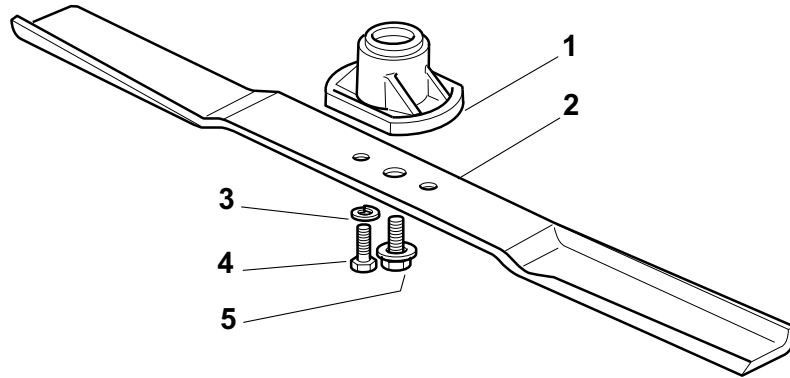

CA 480 ROLLER

POS.	CODE	Q.TY	DESCRIZIONE	DESCRIPTION	DESCRIPTION	BESCHREIBUNG	REMARKS
1	322463186/3	1	Mozzo	Hub	Moyeu	Halter	
2	81004346/3	1	Coltello Standard	Blade Standard	Lame Standard	Messer Standard	
2	81004397/0	1	Coltello Alettato	Blade Winged	Lame Ailetteé	Messer Flügel	
3	12583500/0	2	Grower	Grower	Grower	Federring	
4	12793101/0	2	Vite	Screw	Vis	Schraube	
5	81004352/0	1	Vite	Screw	Vis	Schraube