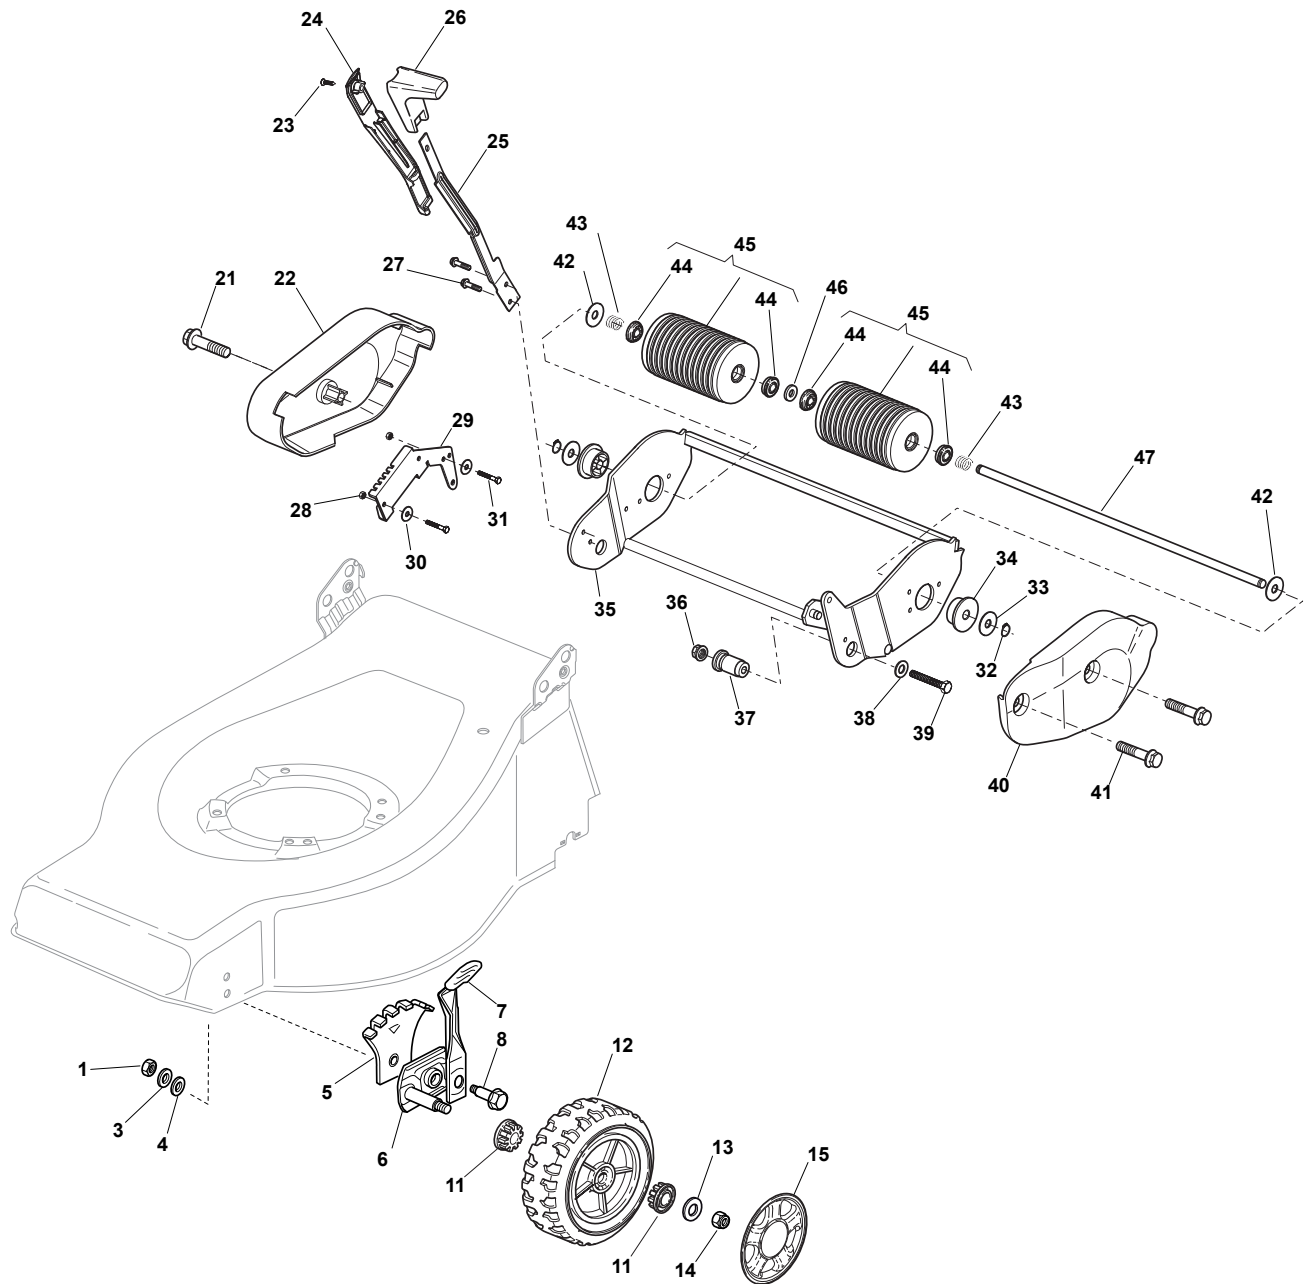

CA 480 ROLLER

POS.	CODE	Q.TY	DESCRIZIONE	DESCRIPTION	DESCRIPTION	BESCHREIBUNG	REMARKS
1	12293200/0	2	Dado	Nut	Ecrou	Mutter	
3	12583500/0	2	Grower	Grower	Grower	Federring	
4	12523070/0	2	Rosetta	Washer	Rondelle	Scheibe	
5	22735547/0	2	Settore Regolazione Altezza	Sector, Height Adjustment	Secteur Reglage Hauteur	Sektor, Höheverstellung	
6	81005082/0	2	Supporto Ruota	Support, Wheel	Support Roue	Halter, Rad	
7	81003285/1	2	Leva Regolazione Altezza	Lever, Height Adjustment	Levier, Reglage Hauteur	Hebel, Höheverstellung	
8	22519811/0	2	Perno	Pin	Pivot	Bolzen	
9	81005084/0	2	Supporto Ruota	Support, Wheel	Support Roue	Halter, Rad	
10	81003286/0	2	Leva Regolazione Altezza	Lever, Height Adjustment	Levier, Reglage Hauteur	Hebel, Höheverstellung	
11	22034508/0	4	Bussola	Bush	Douille	Buchse	
12	81007351/0	2	Ruota Scolpita Ø 170	Wheel, Knobby Ø 170	Roue Sculptee Ø 170	Rad M. Stollenpr. Ø 170