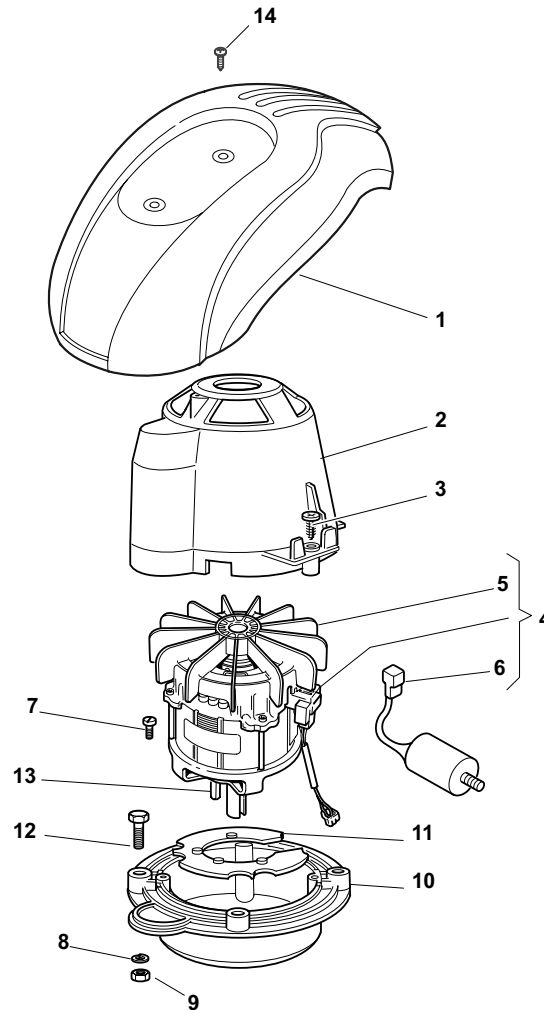

CA 480 ROLLER

POS.	CODE	Q.TY	DESCRIZIONE	DESCRIPTION	DESCRIPTION	BESCHREIBUNG	REMARKS
1	-	1	Capottina	Cover	Capot	Haube	(See Enclosure 6)
2	22785210/0	1	Supporto Capottina	Support, Cover	Support Capot	Halter, Haube	
3	12728710/0	4	Vite	Screw	Vis	Schraube	
4	118563665/0	1	Motore Leo	Motor Leo	Moteur Leo	Motor Leo	230V (1600W)
4	18563607/0	1	Motore Atb	Motor Atb	Moteur Atb	Motor Atb	240V (1600W)
4	18563605/0	1	Motore Atb	Motor Atb	Moteur Atb	Motor Atb	230V (1600W)
4	18563640/0	1	Motore Atb	Motor Atb	Moteur Atb	Motor Atb	230V (1800W)
5	18740054/0	1	Ventola Per Motore Atb	Fan Motor Atb	Ventilateur Moteur Atb	Lüfter Motor Atb	
6	18222045/0	1	Condensatore 16 µf	Condenser 16 µf	Condenseur 16 µf	Kondensator 16 µf	(Atb - 1600W)
6	18222039/0	1	Condensatore 25 µf	Condenser 25 µf	Condenseur 25 µf	Kondensator 25 µf	(Atb - 1800W)
7	12735410/0	4	Vite	Screw	Vis	Schraube	
8	12583500/0	4	Grower	Grower	Grower	Federring	
9	12293200/0	4	Dado	Nut	Ecrou	Mutter	
10	322207211/4	1	Flangia	Flange	Bride	Flansch	
11	322720360/2	1	Schermo	Ventilation Screen	Ecran Ventilation	Lüftungschirm	
12	12793700/0	4	Vite	Screw	Vis	Schraube	
13	12139440/0	1	Linguetta	Feather	Clavette	Keil	
14	12728680/0	2	Vite	Screw	Vis	Schraube