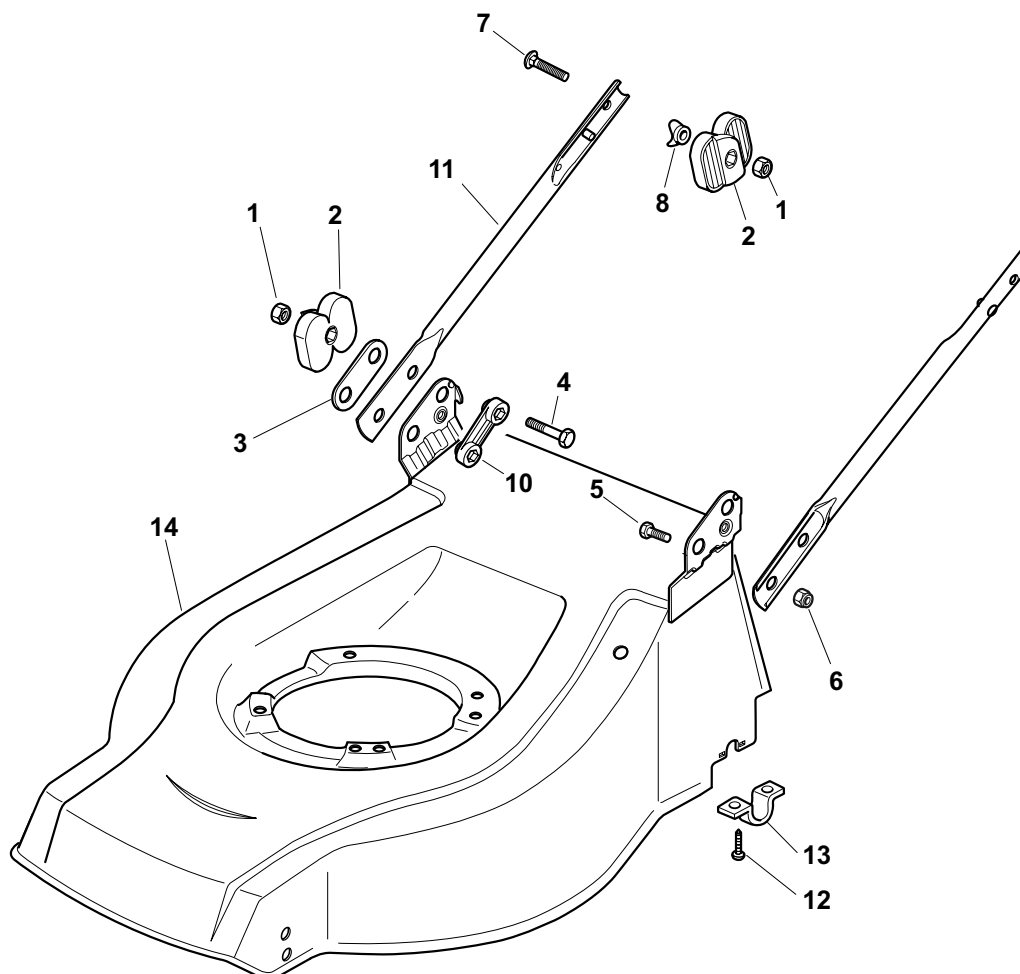

# CA 480 ROLLER

POS.	CODE	Q.TY	DESCRIZIONE	DESCRIPTION	DESCRIPTION	BESCHREIBUNG	REMARKS
1	12293202/0	4	Dado	Nut	Ecrou	Mutter	
2	22399803/0	4	Manopolina	Knob	Poignée	Griff	
3	22551574/0	2	Piastrina Esterna	Plate, Outside	Plaquette Externe	Platte, Äußere	
4	12691115/0	2	Vite	Screw	Vis	Schraube	
5	12793300/0	2	Vite	Screw	Vis	Schraube	
6	12155000/0	2	Dado	Nut	Ecrou	Mutter	
7	12819125/0	2	Vite	Screw	Vis	Schraube	
8	22680006/1	2	Rosetta	Washer	Rondelle	Scheibe	
10	22551575/0	2	Piastrina Interna	Plate, Inside	Plaquette Interne	Platte, Innere	
11	81006973/0	2	Manico, Parte Inf	Handle, Lower Part	Mancheron, Partie Inférieure	Holm, Unterteil	
12	12731350/0	4	Vite	Screw	Vis	Schraube	
13	22545154/0	2	Piastrina	Plate	Plaquette	Platte	
14	81002564/0	1	Chassis Rosso	Deck Red	Châssis Rouge	Gehäuse Rot	

# CA 480 ROLLER

POS.	CODE	Q.TY	DESCRIZIONE	DESCRIPTION	DESCRIPTION	BESCHREIBUNG	REMARKS
1	81007017/2	1	Manico, Parte Sup	Handle, Upper Part	Mancheron, Partie Supérieure	Holm, Oberteil	
2	22192000/1	2	Fascetta	Anchor Clamp	Collier Ancrage	Bowdenzughalter	
3	81600500/1	1	Salvatore	Dead Hand Switch	Int. Main Morte	Tot Manschalter	CE
3	81600501/1	1	Salvatore	Dead Hand Switch	Int. Main Morte	Tot Manschalter	CH
3	81600502/1	1	Salvatore	Dead Hand Switch	Int. Main Morte	Tot Manschalter	UK
3	18710628/0	1	Salvatore	Dead Hand Switch	Int. Main Morte	Tot Manschalter	AUS/NZ
4	12728701/0	2	Vite	Screw	Vis	Schraube	
5	22195101/4	1	Fermacavo	Fairlead	Fixation Cable	Kabelbefestigung	
6	22192151/0	1	Fermacavo	Fairlead	Fixation Cable	Kabelbefestigung	
7	18566112/0	2	Puntale	Cap	Bouchon	Gummistopfen	