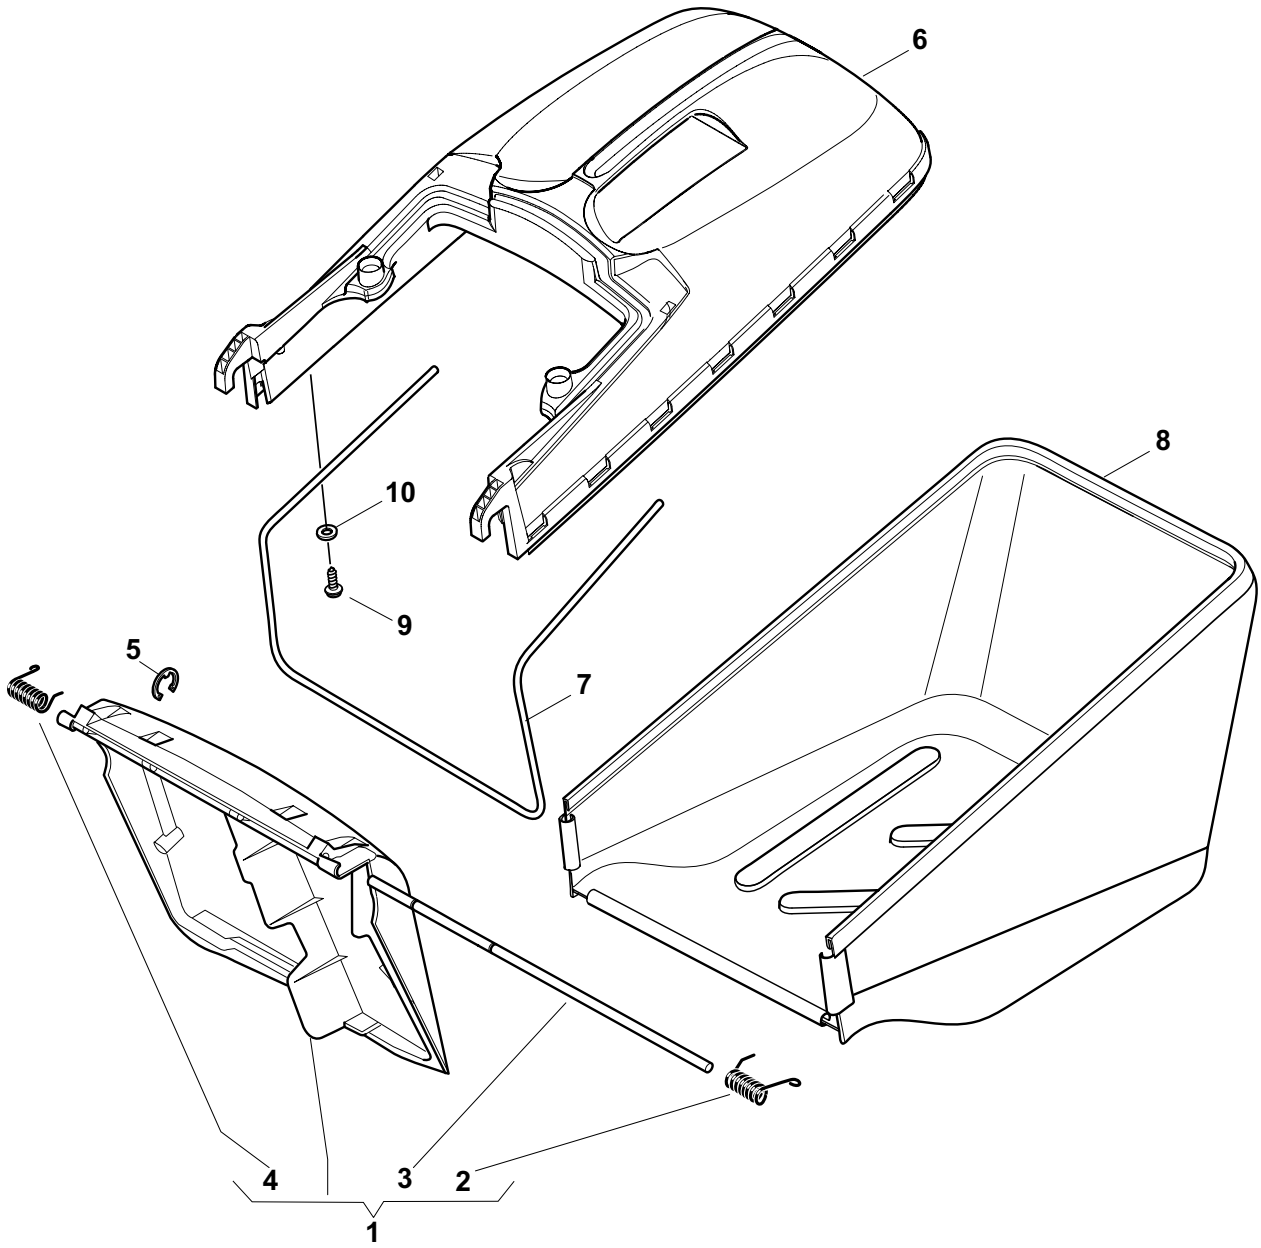

CA 480 ROLLER

POS.	CODE	Q.TY	DESCRIZIONE	DESCRIPTION	DESCRIPTION	BESCHREIBUNG	REMARKS
1	381008021/2	1	Parasassi	Stone-Guard	Pare-Pierres	Prallblech	
2	22450420/1	1	Molla Sx	L Spring	Ressort G	Linke Feder	
3	22517906/1	1	Perno	Pin	Pivot	Bolzen	
4	22450410/1	1	Molla Dx	R Spring	Ressort D	Rechte Feder	
5	12000930/0	1	Anello Elastico	Snap Ring	Anneau Ressort	Sprengring	
6	22486104/1	1	Sacco, Parte Sup	Grass-Box, Upper	Sac, Partie	Korb, Oberteil	
7	22608527/0	1	Rinforzo Inf	Stiffening Lower	Réinforcement Inf	Verstärkung	
8	81002227/0	1	Sacco, Tela	Box, Fabric	Sac, Toile	Sack, Tuck	
9	12728680/0	2	Vite	Screw	Vis	Schraube	
10	12523050/0	2	Rosetta	Washer	Rondelle	Scheibe