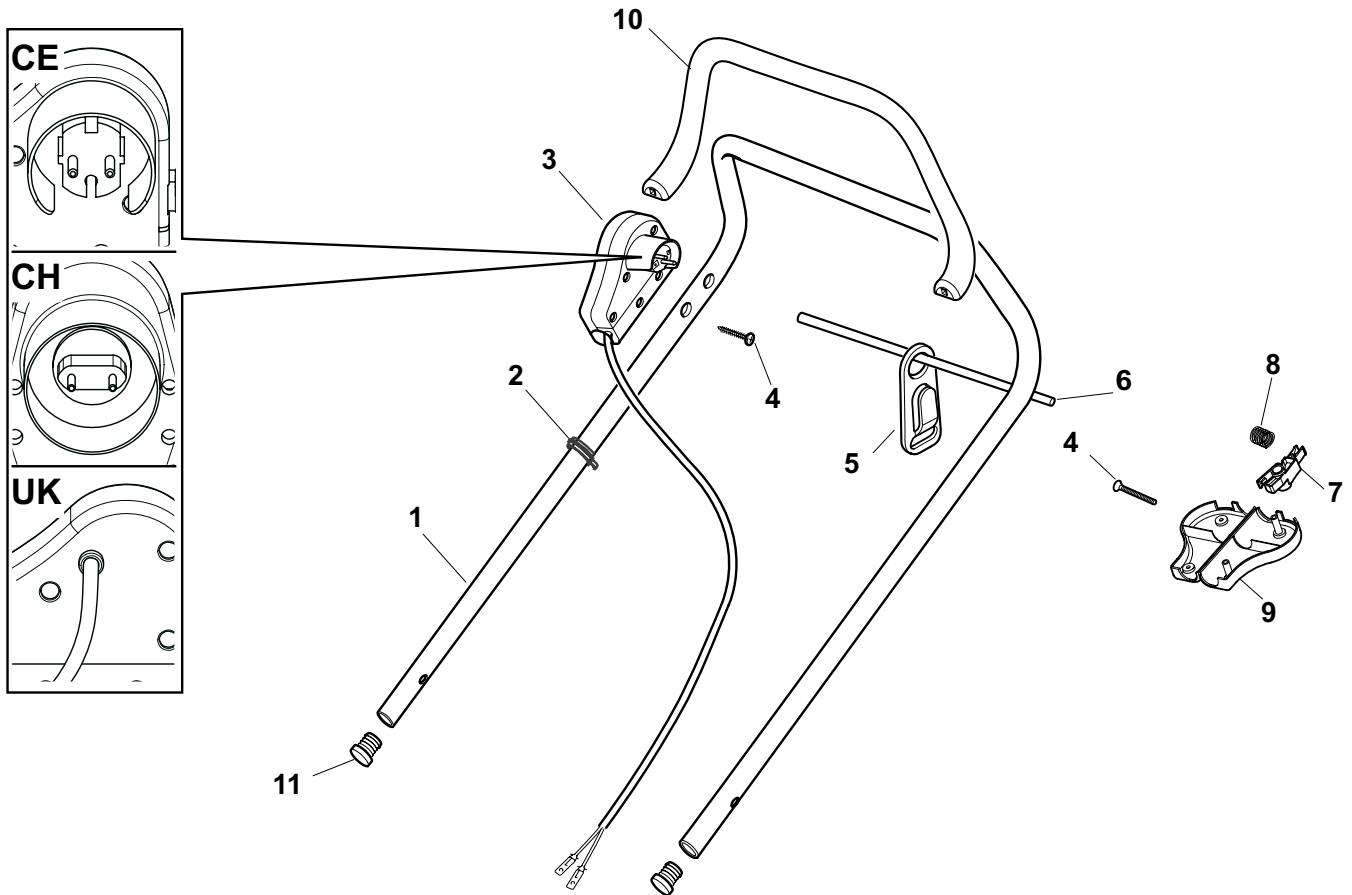

# CA 480 ROLLER

POS.	CODE	Q.TY	DESCRIZIONE	DESCRIPTION	DESCRIPTION	BESCHREIBUNG	REMARKS
1	81007017/2	1	Manico, Parte Sup	Handle, Upper Part	Mancheron, Partie Supérieure	Holm, Oberteil	
2	22192000/1	2	Fascetta	Anchor Clamp	Collier Ancrage	Bowdenzughalter	
3	81600500/1	1	Salvatore	Dead Hand Switch	Int. Main Morte	Tot Manschalter	CE
3	81600501/1	1	Salvatore	Dead Hand Switch	Int. Main Morte	Tot Manschalter	CH
3	81600502/1	1	Salvatore	Dead Hand Switch	Int. Main Morte	Tot Manschalter	UK
3	18710628/0	1	Salvatore	Dead Hand Switch	Int. Main Morte	Tot Manschalter	AUS/NZ
4	12728701/0	2	Vite	Screw	Vis	Schraube	
5	22195101/4	1	Fermacavo	Fairlead	Fixation Cable	Kabelbefestigung	
6	22192151/0	1	Fermacavo	Fairlead	Fixation Cable	Kabelbefestigung	
7	18566112/0	2	Puntale	Cap	Bouchon	Gummistopfen	

# CA 480 ROLLER

POS.	CODE	Q.TY	DESCRIZIONE	DESCRIPTION	DESCRIPTION	BESCHREIBUNG	REMARKS
1	81007017/2	1	Manico, Parte Sup	Handle, Upper Part	Mancheron, Partie Supérieure	Holm, Oberteil	
2	22192000/1	2	Fascetta	Anchor Clamp	Collier Ancrage	Bowdenzughalter	
3	381600503/2	1	Salvatore	Dead Hand Switch	Int. Main Morte	Tot Manschalter	CE
3	381600505/2	1	Salvatore	Dead Hand Switch	Int. Main Morte	Tot Manschalter	UK
3	381600504/2	1	Salvatore	Dead Hand Switch	Int. Main Morte	Tot Manschalter	CH
4	12728701/0	4	Vite	Screw	Vis	Schraube	
5	22195101/4	1	Fermacavo	Fairlead	Fixation Cable	Kabelbefestigung	
6	22010251/0	1	Asta Aggancio Fermacavo	Rod, Fairlead Bearing	Tige Support Serrecable	Stange, Kabelhalter	
7	322230350/1	1	Fulcro	Fulcrum Pin	Point D'Appui	Gelenkpunkt	
8	22450115/0	1	Molla	Spring	Ressort	Feder	
9	22785144/0	1	Supporto	Support	Support	Halter	
10	322322881/1	1	Leva Freno Motore, Nero	Lever, Engine Brake	Levier Frein Moteur	Hebel, Motorbremse	
10	322322885/1	1	Leva Freno Motore, Giallo	Lever, Engine Brake	Levier Frein Moteur	Hebel, Motorbremse	
11	18566112/0	2	Puntale	Cap	Bouchon	Gummistopfen	