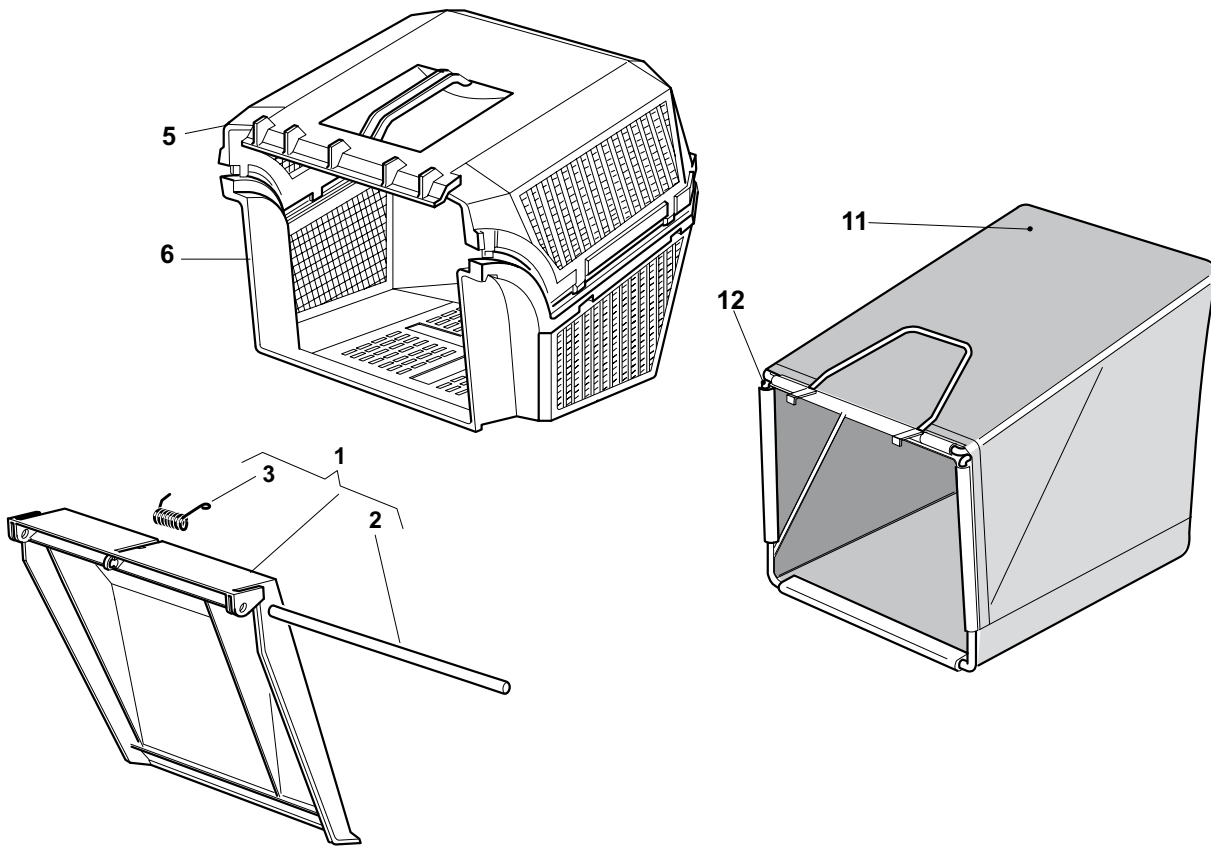

T

430

480

POS.	CODE	Q.TY	DESCRIZIONE	DESCRIPTION	DESCRIPTION	BESCHREIBUNG	REMARKS
1	381008041/0	1	Parasassi	Stone-Guard	Pare-Pierres	Prallblech	
2	22450270/0	1	Molla	Spring	Ressort	Feder	
3	22517907/0	1	Perno	Pin	Pivot	Bolzen	
5	22486065/0	1	Sacco, Parte Sup	Grass-Box, Upper	Sac, Partie Superieure	Korb, Oberteil	
5	22486064/0	1	Sacco, Parte Inf	Grass-Box, Lower	Sac, Partie Inferieure	Korb, Unterteil	
11	81002124/1	1	Sacco, Tela	Box, Fabric	Sac, Toile	Sack, Tuck	
12	81006430/0	1	Telaio Sacco	Chassis Box	Châssis Bac	Rahmen Sack