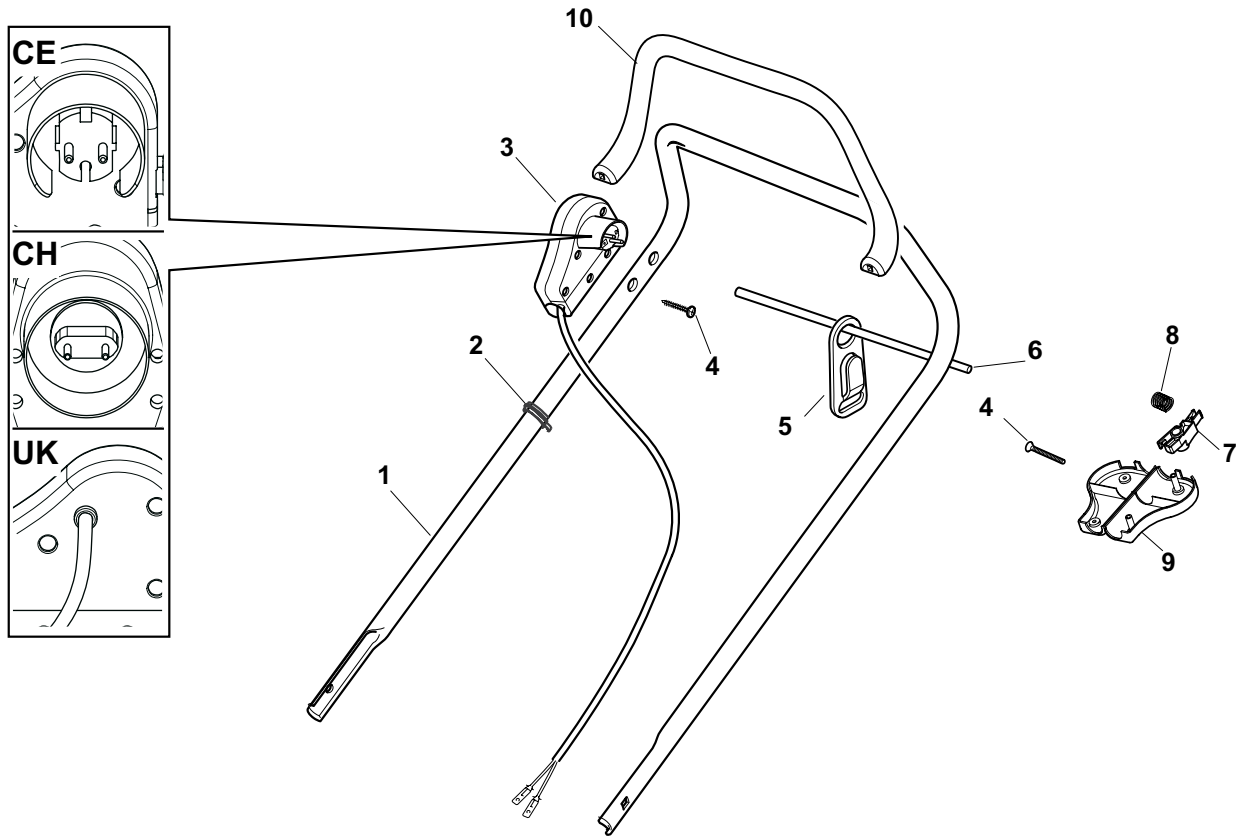

T

430

480

POS.	CODE	Q.TY	DESCRIZIONE	DESCRIPTION	DESCRIPTION	BESCHREIBUNG	REMARKS
1	81006945/2	1	Manico, Parte Sup	Handle, Upper Part	Mancheron, Partie Supérieure	Holm, Oberteil	
2	22192000/1	2	Fascetta	Anchor Clamp	Collier Ancre	Bowdenzughalter	
3	81600500/1	1	Salvatore	Dead Hand Switch	Int. Main Morte	Tot Manschalter	CE
3	81600501/1	1	Salvatore	Dead Hand Switch	Int. Main Morte	Tot Manschalter	CH
3	81600502/1	1	Salvatore	Dead Hand Switch	Int. Main Morte	Tot Manschalter	UK
3	18710628/0	1	Salvatore	Dead Hand Switch	Int. Main Morte	Tot Manschalter	AUS/NZ
4	12728701/0	2	Vite	Screw	Vis	Schraube	
5	22195101/4	1	Fermacavo	Fairlead	Fixation Cable	Kabelbefestigung	
6	22192151/0	1	Fermacavo	Fairlead	Fixation Cable	Kabelbefestigung	

T

430

480

POS.	CODE	Q.TY	DESCRIZIONE	DESCRIPTION	DESCRIPTION	BESCHREIBUNG	REMARKS
1	81006945/2	1	Manico, Parte Sup	Handle, Upper Part	Mancheron, Partie Supérieure	Holm, Oberteil	
2	22192000/1	2	Fascetta	Anchor Clamp	Collier Ancrage	Bowdenzughalter	
3	381600503/2	1	Salvatore	Dead Hand Switch	Int. Main Morte	Tot Manschalter	CE
3	381600505/2	1	Salvatore	Dead Hand Switch	Int. Main Morte	Tot Manschalter	UK
3	381600504/2	1	Salvatore	Dead Hand Switch	Int. Main Morte	Tot Manschalter	CH
10	322322881/1	1	Leva Freno Motore, Nero	Lever, Engine Brake	Levier Frein Moteur	Hebel, Motorbremse	
10	322322885/1	1	Leva Freno Motore, Giallo	Lever, Engine Brake	Levier Frein Moteur	Hebel, Motorbremse	
5	22195101/4	1	Fermacavo	Fairlead	Fixation Cable	Kabelbefestigung	
6	22010251/0	1	Asta Aggancio Fermacavo	Rod, Fairlead Bearing	Tige Support Serrecable	Stange, Kabelhalter	
4	12728701/0	4	Vite	Screw	Vis	Schraube	
8	22450115/0	1	Molla	Spring	Ressort	Feder	
7	322230350/1	1	Fulcro	Fulcrum Pin	Point D'Appui	Gelenkpunkt	
9	22785144/0	1	Supporto	Support	Support	Halter	