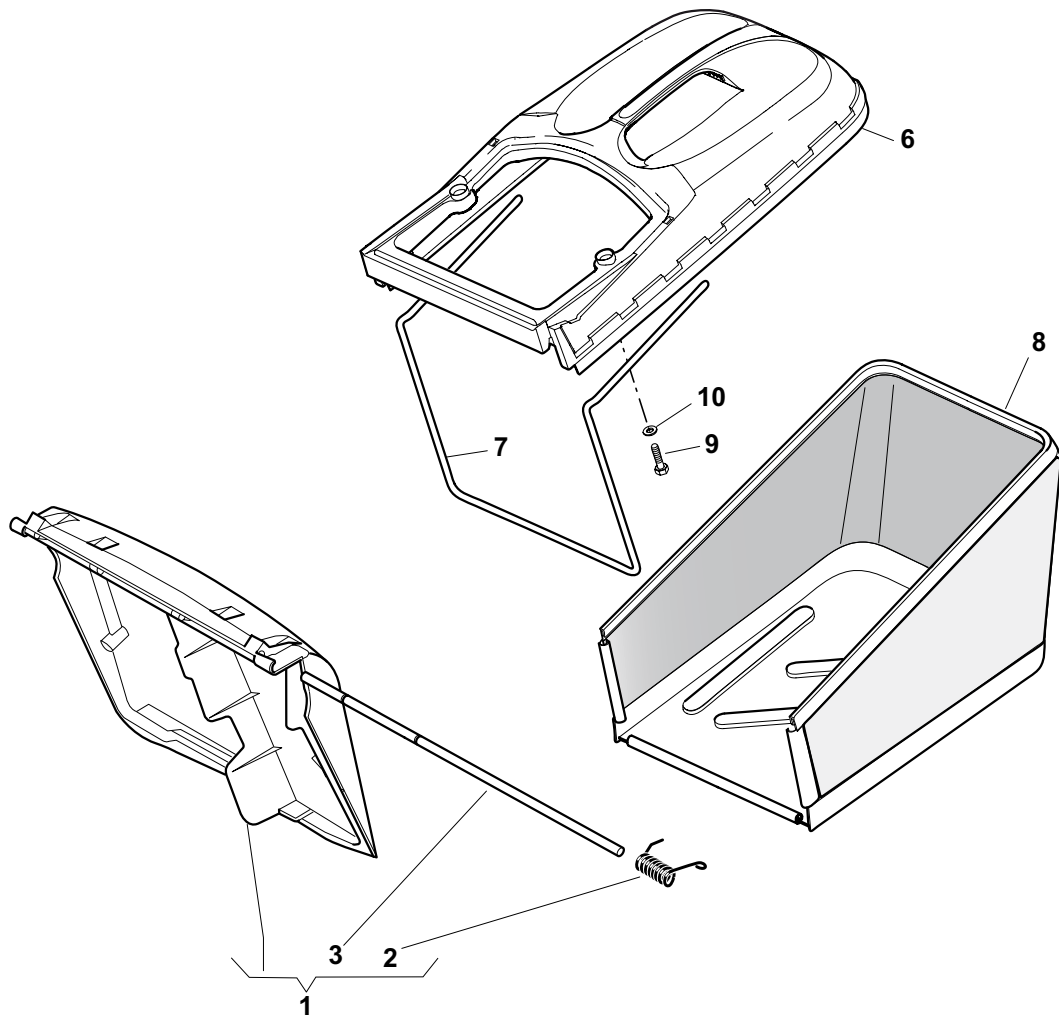

T

430

480

POS.	CODE	Q.TY	DESCRIZIONE	DESCRIPTION	DESCRIPTION	BESCHREIBUNG	REMARKS
1	381008042/0	1	Parasassi	Stone-Guard	Pare-Pierres	Prallblech	
2	22451000/0	1	Molla	Spring	Ressort	Feder	
3	22517857/0	1	Perno	Pin	Pivot	Bolzen	
6	22486102/0	1	Sacco, Parte Sup	Grass-Box, Upper	Sac, Partie	Korb, Oberteil	
7	22608526/0	1	Rinforzo Inf	Stiffening Lower	Réinforcement Inf	Verstärkung	
8	81002212/0	1	Sacco, Tela	Box, Fabric	Sac, Toile	Sack, Tuck	
9	12728680/0	2	Vite	Screw	Vis	Schraube	
10	12523050/0	2	Rosetta	Washer	Rondelle	Scheibe