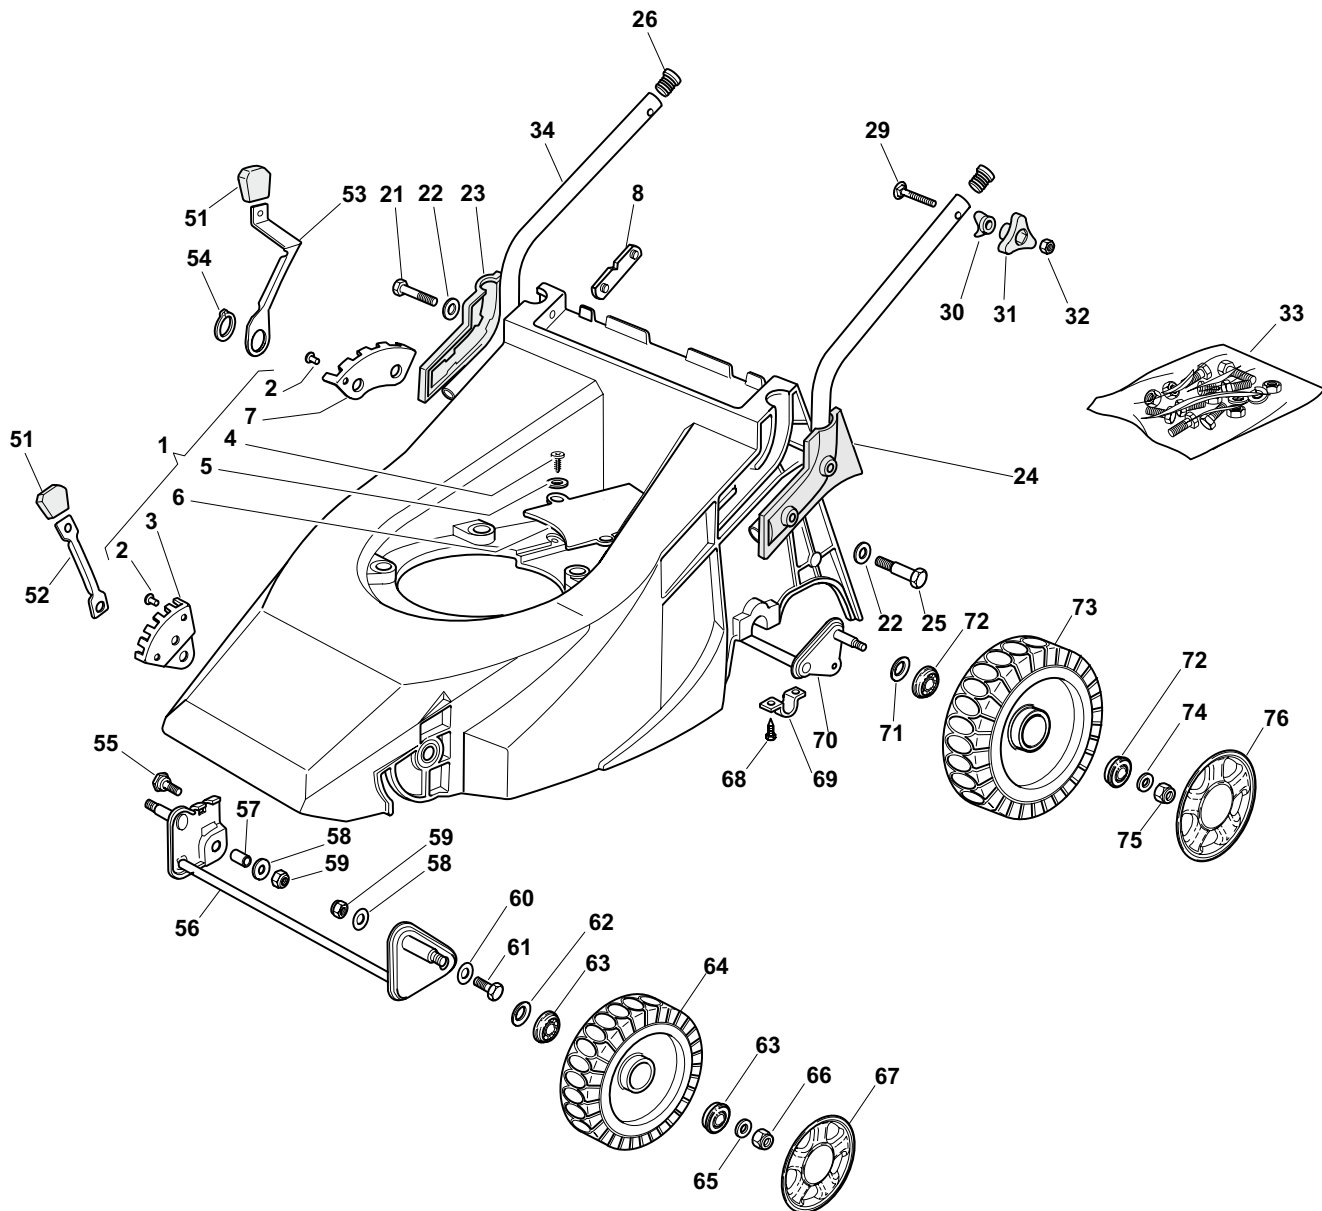

T

430

480

POS.	CODE	Q.TY	DESCRIZIONE	DESCRIPTION	DESCRIPTION	BESCHREIBUNG	REMARKS
1	81001415/1	1	Chassis Rosso	Deck Red	Châssis Rouge	Gehäuse Rot	430
1	81001416/2	1	Chassis Rosso	Deck Red	Châssis Rouge	Gehäuse Rot	480
2	12500070/0	3	Rivetto	Rivet	Rivet	Niete	
3	22735535/0	1	Settore Regolazione Altezza	Sector, Height Adjustment	Secteur Reglage Hauteur	Sektor, Höheverstellung	
4	12728680/0	2	Vite	Screw	Vis	Schraube	
5	12523020/0	3	Rosetta	Washer	Rondelle	Scheibe	
6	22060171/0	1	Carter Cinghia	Protection, Belt	Protection	Schutz, Riemen	430
6	22060172/0	1	Carter Cinghia	Protection, Belt	Protection	Schutz, Riemen	480
7	22735508/0	1	Settore Regolazione Altezza	Sector, Height Adjustment	Secteur Reglage Hauteur	Sektor, Höheverstellung	
8	22551632/1	2	Piastrina Fissaggio Manico	Plate For Handle Fastening	Plaque Fixage Mancheron	Platte Holmbefestigung	
21	12691400/0	2	Vite	Screw	Vis	Schraube	

T

430

480

POS.	CODE	Q.TY	DESCRIZIONE	DESCRIPTION	DESCRIPTION	BESCHREIBUNG	REMARKS
1	81006945/2	1	Manico, Parte Sup	Handle, Upper Part	Mancheron, Partie Supérieure	Holm, Oberteil	
2	22192000/1	2	Fascetta	Anchor Clamp	Collier Ancre	Bowdenzughalter	
3	81600500/1	1	Salvatore	Dead Hand Switch	Int. Main Morte	Tot Manschalter	CE
3	81600501/1	1	Salvatore	Dead Hand Switch	Int. Main Morte	Tot Manschalter	CH
3	81600502/1	1	Salvatore	Dead Hand Switch	Int. Main Morte	Tot Manschalter	UK
3	18710628/0	1	Salvatore	Dead Hand Switch	Int. Main Morte	Tot Manschalter	AUS/NZ
4	12728701/0	2	Vite	Screw	Vis	Schraube	
5	22195101/4	1	Fermacavo	Fairlead	Fixation Cable	Kabelbefestigung	
6	22192151/0	1	Fermacavo	Fairlead	Fixation Cable	Kabelbefestigung	