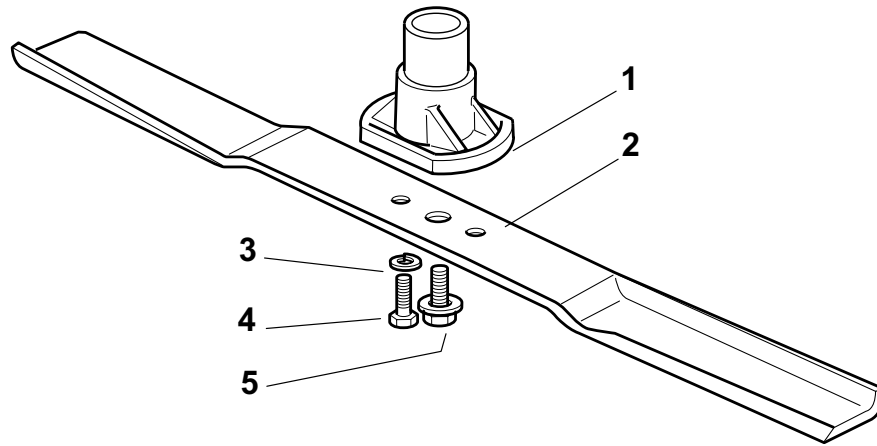

T

430

480

POS.	CODE	Q.TY	DESCRIZIONE	DESCRIPTION	DESCRIPTION	BESCHREIBUNG	REMARKS
1	81006945/2	1	Manico, Parte Sup	Handle, Upper Part	Mancheron, Partie Supérieure	Holm, Oberteil	
2	22192000/1	2	Fascetta	Anchor Clamp	Collier Ancrage	Bowdenzughalter	
3	381600503/2	1	Salvatore	Dead Hand Switch	Int. Main Morte	Tot Manschalter	CE
3	381600505/2	1	Salvatore	Dead Hand Switch	Int. Main Morte	Tot Manschalter	UK
3	381600504/2	1	Salvatore	Dead Hand Switch	Int. Main Morte	Tot Manschalter	CH
10	322322881/1	1	Leva Freno Motore, Nero	Lever, Engine Brake	Levier Frein Moteur	Hebel, Motorbremse	
10	322322885/1	1	Leva Freno Motore, Giallo	Lever, Engine Brake	Levier Frein Moteur	Hebel, Motorbremse	
5	22195101/4	1	Fermacavo	Fairlead	Fixation Cable	Kabelbefestigung	
6	22010251/0	1	Asta Aggancio Fermacavo	Rod, Fairlead Bearing	Tige Support Serrecable	Stange, Kabelhalter	
4	12728701/0	4	Vite	Screw	Vis	Schraube	
8	22450115/0	1	Molla	Spring	Ressort	Feder	
7	322230350/1	1	Fulcro	Fulcrum Pin	Point D'Appui	Gelenkpunkt	
9	22785144/0	1	Supporto	Support	Support	Halter	

T

430

480

POS.	CODE	Q.TY	DESCRIZIONE	DESCRIPTION	DESCRIPTION	BESCHREIBUNG	REMARKS
1	322463187/3	1	Mozzo	Hub	Moyeu	Halter	
2	81004341/3	1	Coltello Standard	Blade Standard	Lame Standard	Messer Standard	430
2	81004396/0	1	Coltello Alettato	Blade Winged	Lame Ailette	Messer Flügel	430
2	81004346/3	1	Coltello Standard	Blade Standard	Lame Standard	Messer Standard	480
2	81004397/0	1	Coltello Alettato	Blade Winged	Lame Ailette	Messer Flügel	480
3	12583500/0	2	Grower	Grower	Grower	Federring	
4	12793101/0	1	Vite	Screw	Vis	Schraube	
5	81004353/1	1	Vite	Screw	Vis	Schraube	