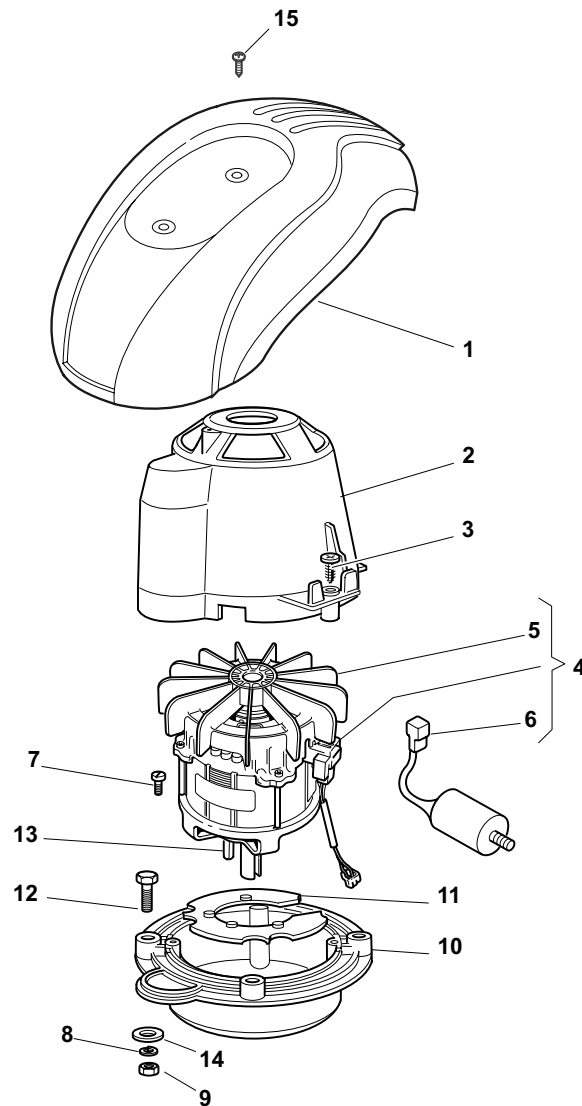

T

430

480

POS.	CODE	Q.TY	DESCRIZIONE	DESCRIPTION	DESCRIPTION	BESCHREIBUNG	REMARKS
1	22055033/1	1	Capottina	Cover	Capot	Haube	
2	22785061/0	1	Supporto Capottina	Support, Cover	Support Capot	Halter, Haube	
3	12728710/0	4	Vite	Screw	Vis	Schraube	
4	18563605/0	1	Motore Atb	Motor Atb	Moteur Atb	Motor Atb	230V (1600W)
4	118563665/0	1	Motore Leo	Motor Leo	Moteur Leo	Motor Leo	230V (1600W)
4	18563607/0	1	Motore Atb	Motor Atb	Moteur Atb	Motor Atb	240V (1600W)
5	18740054/0	1	Ventola Per Motore Atb	Fan Motor Atb	Ventilateur Moteur Atb	Lüfter Motor Atb	
6	18222045/0	1	Condensatore 16 µf	Condenser 16 µf	Condenseur 16 µf	Kondensator 16 µf	(Atb)
7	12735410/0	4	Vite	Screw	Vis	Schraube	
8	12583500/0	4	Grower	Grower	Grower	Federring	
9	12293200/0	4	Dado	Nut	Ecrou	Mutter	
10	22207202/1	1	Flangia	Flange	Bride	Flansch	
11	322720360/2	1	Schermo	Ventilation Screen	Ecran Ventilation	Lüftungschirm	
12	12691600/0	4	Vite	Screw	Vis	Schraube	
13	12139440/0	1	Linguetta	Feather	Clavette	Keil	
14	12523070/0	4	Rosetta	Washer	Rondelle	Scheibe	
15	12728680/0	2	Vite	Screw	Vis	Schraube