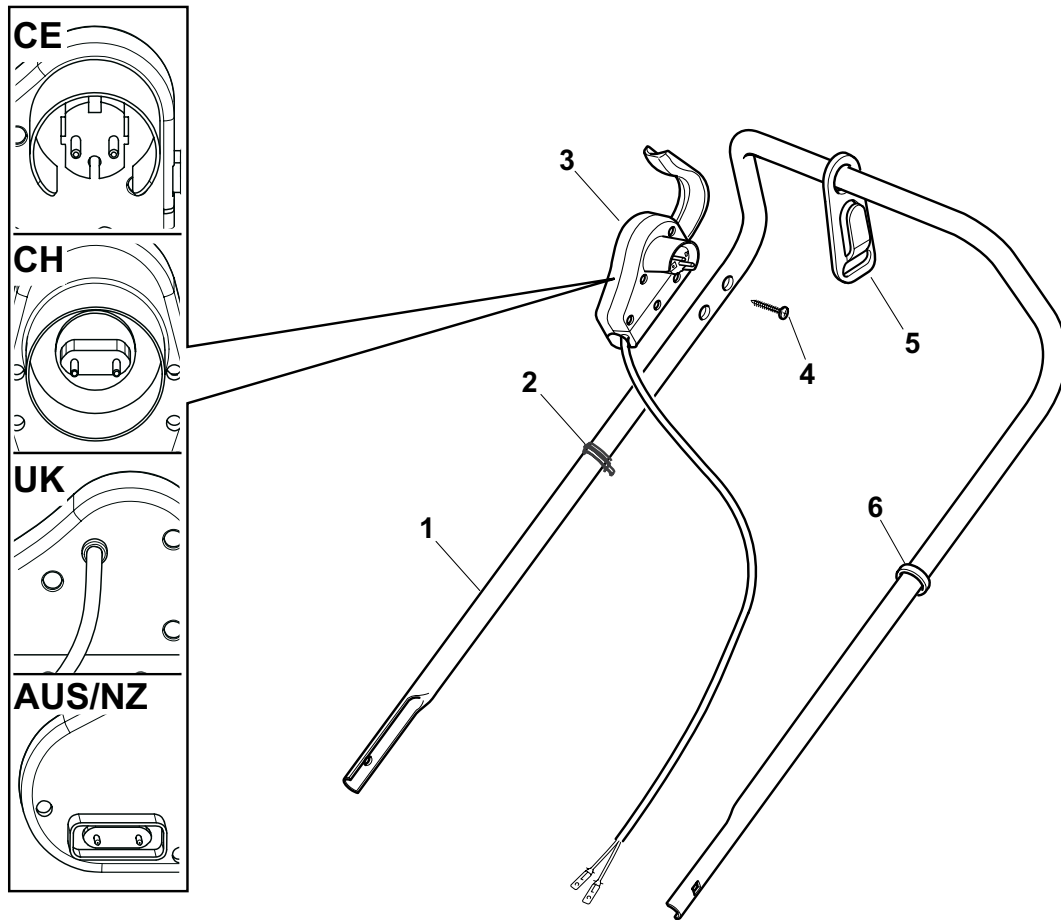

T

430

480

POS.	CODE	Q.TY	DESCRIZIONE	DESCRIPTION	DESCRIPTION	BESCHREIBUNG	REMARKS
1	81001415/1	1	Chassis Rosso	Deck Red	Châssis Rouge	Gehäuse Rot	430
1	81001416/2	1	Chassis Rosso	Deck Red	Châssis Rouge	Gehäuse Rot	480
2	12500070/0	3	Rivetto	Rivet	Rivet	Niete	
3	22735535/0	1	Settore Regolazione Altezza	Sector, Height Adjustment	Secteur Reglage Hauteur	Sektor, Höheverstellung	
4	12728680/0	2	Vite	Screw	Vis	Schraube	
5	12523020/0	3	Rosetta	Washer	Rondelle	Scheibe	
6	22060171/0	1	Carter Cinghia	Protection, Belt	Protection	Schutz, Riemen	430
6	22060172/0	1	Carter Cinghia	Protection, Belt	Protection	Schutz, Riemen	480
7	22735508/0	1	Settore Regolazione Altezza	Sector, Height Adjustment	Secteur Reglage Hauteur	Sektor, Höheverstellung	
8	22551632/1	2	Piastrina Fissaggio Manico	Plate For Handle Fastening	Plaque Fixage Mancheron	Platte Holmbefestigung	
21	12691400/0	2	Vite	Screw	Vis	Schraube	

T

430

480

POS.	CODE	Q.TY	DESCRIZIONE	DESCRIPTION	DESCRIPTION	BESCHREIBUNG	REMARKS
1	81006945/2	1	Manico, Parte Sup	Handle, Upper Part	Mancheron, Partie Supérieure	Holm, Oberteil	
2	22192000/1	2	Fascetta	Anchor Clamp	Collier Ancre	Bowdenzughalter	
3	81600500/1	1	Salvatore	Dead Hand Switch	Int. Main Morte	Tot Manschalter	CE
3	81600501/1	1	Salvatore	Dead Hand Switch	Int. Main Morte	Tot Manschalter	CH
3	81600502/1	1	Salvatore	Dead Hand Switch	Int. Main Morte	Tot Manschalter	UK
3	18710628/0	1	Salvatore	Dead Hand Switch	Int. Main Morte	Tot Manschalter	AUS/NZ
4	12728701/0	2	Vite	Screw	Vis	Schraube	
5	22195101/4	1	Fermacavo	Fairlead	Fixation Cable	Kabelbefestigung	
6	22192151/0	1	Fermacavo	Fairlead	Fixation Cable	Kabelbefestigung	