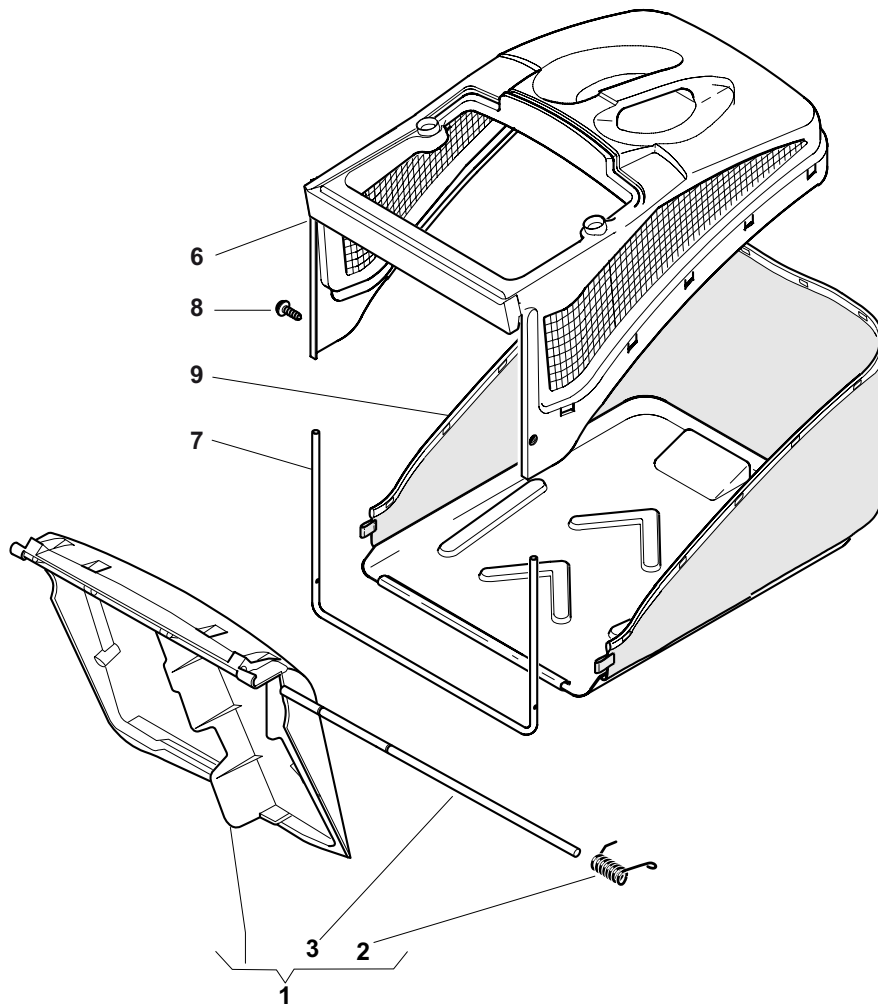

T

430

480

POS.	CODE	Q.TY	DESCRIZIONE	DESCRIPTION	DESCRIPTION	BESCHREIBUNG	REMARKS
1	381008042/0	1	Parasassi	Stone-Guard	Pare-Pierres	Prallblech	
2	22451000/0	1	Molla	Spring	Ressort	Feder	
3	22517907/0	1	Perno	Pin	Pivot	Bolzen	
6	22486094/0	1	Sacco, Parte Sup	Grass-Box, Upper	Sac, Partie	Korb, Oberteil	
7	22608524/0	1	Rinforzo Inf	Stiffening Lower	Réinforcement Inf	Verstärkung	
8	12728445/0	2	Vite	Screw	Vis	Schraube	
9	81002196/0	1	Sacco, Tela	Box, Fabric	Sac, Toile	Sack, Tuck