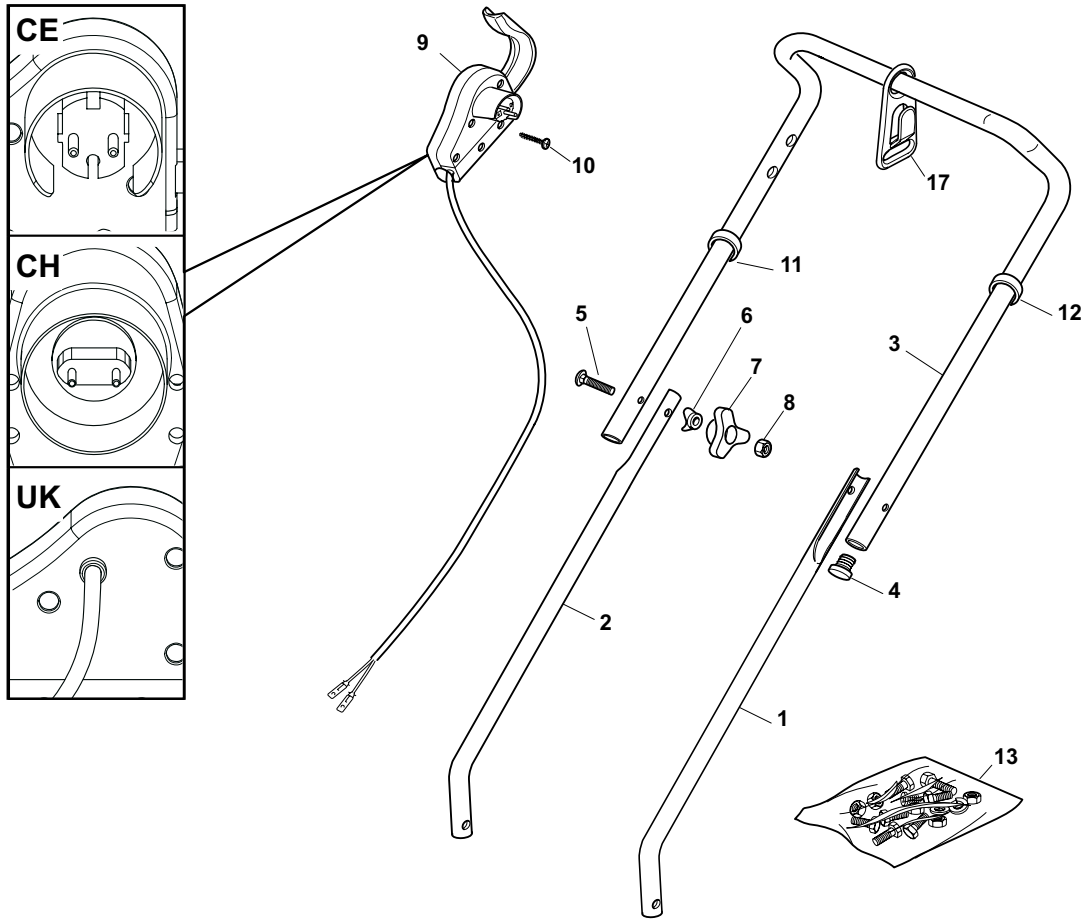

NCL 390

POS.	CODE	Q.TY	DESCRIZIONE	DESCRIPTION	DESCRIPTION	BESCHREIBUNG	REMARKS
1	81006940/1	1	Manico, Parte Inf Sx	Handle, L Lower	Mancheron, Partie Inférieure G	Holm, Linke Unterteil	
2	81006939/1	1	Manico, Parte Inf Dx	Handle, R Lower	Mancheron, Partie Inférieure D	Holm, Rechte Unterteil	
3	81006941/4	1	Manico, Parte Sup	Handle, Upper Part	Mancheron, Partie Sup.	Holm, Oberteil	
4	18566112/0	2	Puntale	Cap	Bouchon	Gummistopfen	
5	12819120/0	2	Vite	Screw	Vis	Schraube	
6	22680006/1	2	Rosetta	Washer	Rondelle	Scheibe	
7	22399900/0	2	Manopolina	Knob	Poignée	Griff	
8	12293200/0	2	Dado	Nut	Ecrou	Mutter	
9	81600500/1	1	Salvatore	Dead Hand Switch	Int. Main Morte	Tot Manschalter	CE
9	81600501/1	1	Salvatore	Dead Hand Switch	Int. Main Morte	Tot Manschalter	CH
9	81600502/1	1	Salvatore	Dead Hand Switch	Int. Main Morte	Tot Manschalter	UK
10	12728701/0	2	Vite	Screw	Vis	Schraube	
11	22192000/1	1	Fascetta	Anchor Clamp	Collier Ancrage	Bowdenzughalter	
12	22192151/0	1	Fermacavo	Fairlead	Fixation Cable	Kabelbefestigung	
13	81008669/0	1	Dotazione Viteria	Outfit, Screws	Dotation Visserie	Satz, Schrauben