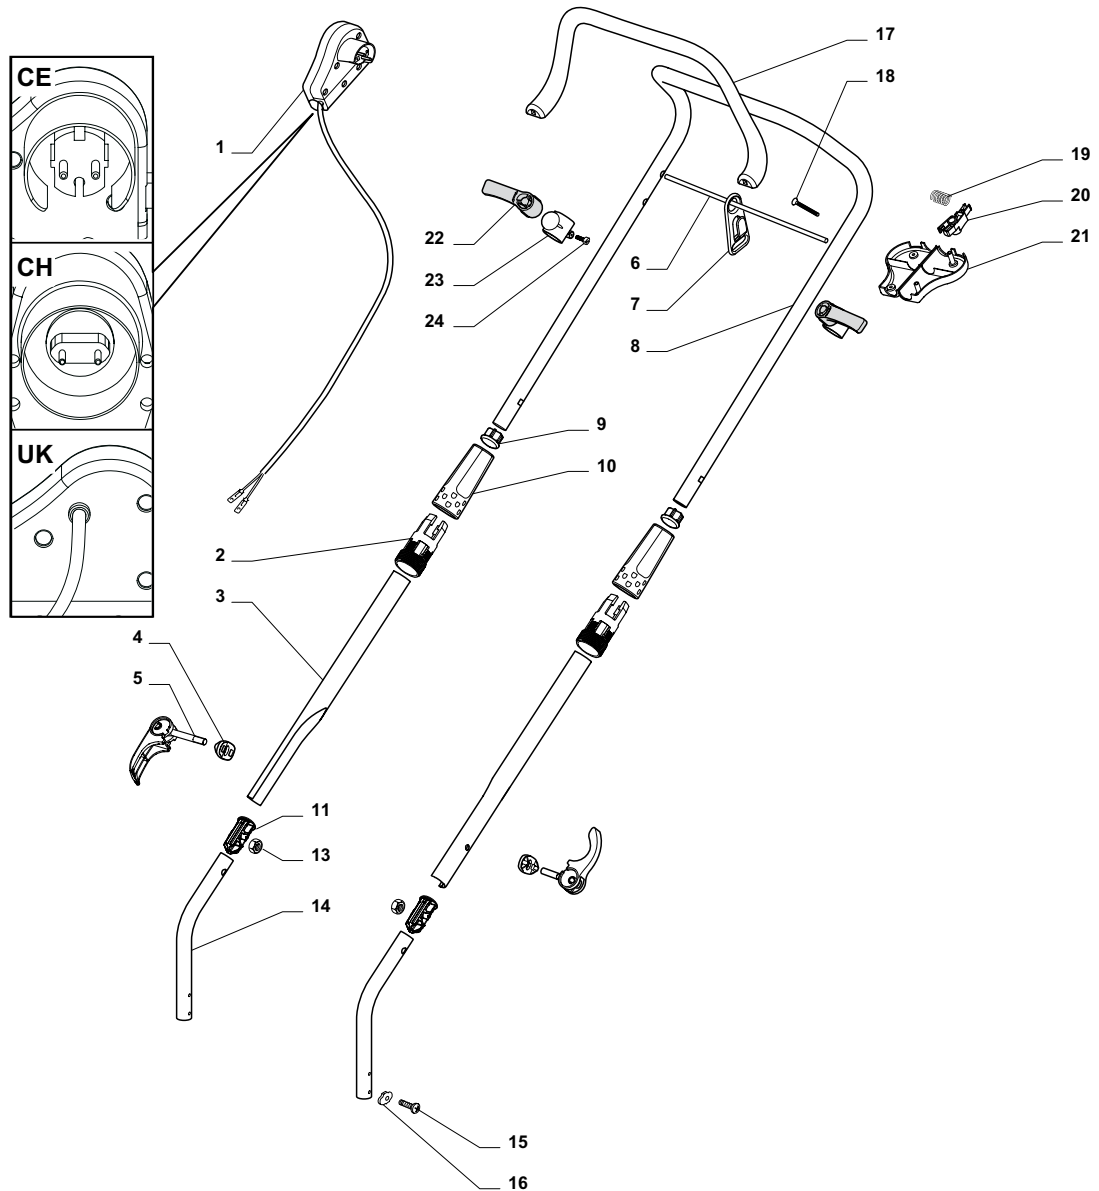

NCL 390

POS.	CODE	Q.TY	DESCRIZIONE	DESCRIPTION	DESCRIPTION	BESCHREIBUNG	REMARKS
1	381600503/2	1	Salvatore	Dead Hand Switch	Int. Main Morte	Tot Manschalter	CE
1	381600505/2	1	Salvatore	Dead Hand Switch	Int. Main Morte	Tot Manschalter	UK
1	381600504/2	1	Salvatore	Dead Hand Switch	Int. Main Morte	Tot Manschalter	CH
2	322245063/0	2	Ghiera Interna	Ring Nut, Internal			
3	381006679/0	1	Manico, Parte Intermedia	Handle, Middle Part	Mancheron	Holm	
4	322680014/0	2	Rosetta	Washer	Rondelle	Scheibe	
5	381003252/0	2	Leva Blocc. Manico	Lever, Handle Blocking			
6	22010250/0	1	Asta Aggancio Fermacavo	Rod, Fairlead Bearing	Tige Support Serrecable	Stange, Kabelhalter	
7	22195101/4	1	Fermacavo	Fairlead	Fixation Cable	Kabelbefestigung	
8	81006941/4	1	Manico, Parte Sup	Handle, Upper Part	Mancheron, Partie Sup.	Holm, Oberteil	
9	22820066/1	2	Puntale	Cap	Bouchon	Gummistopfen	
10	322245062/0	2	Ghiera Esterna	Ring Nut, External			
11	322820081/0	2	Puntale	Cap	Bouchon	Gummistopfen	
13	12293200/0	2	Dado	Nut	Ecrou	Mutter	