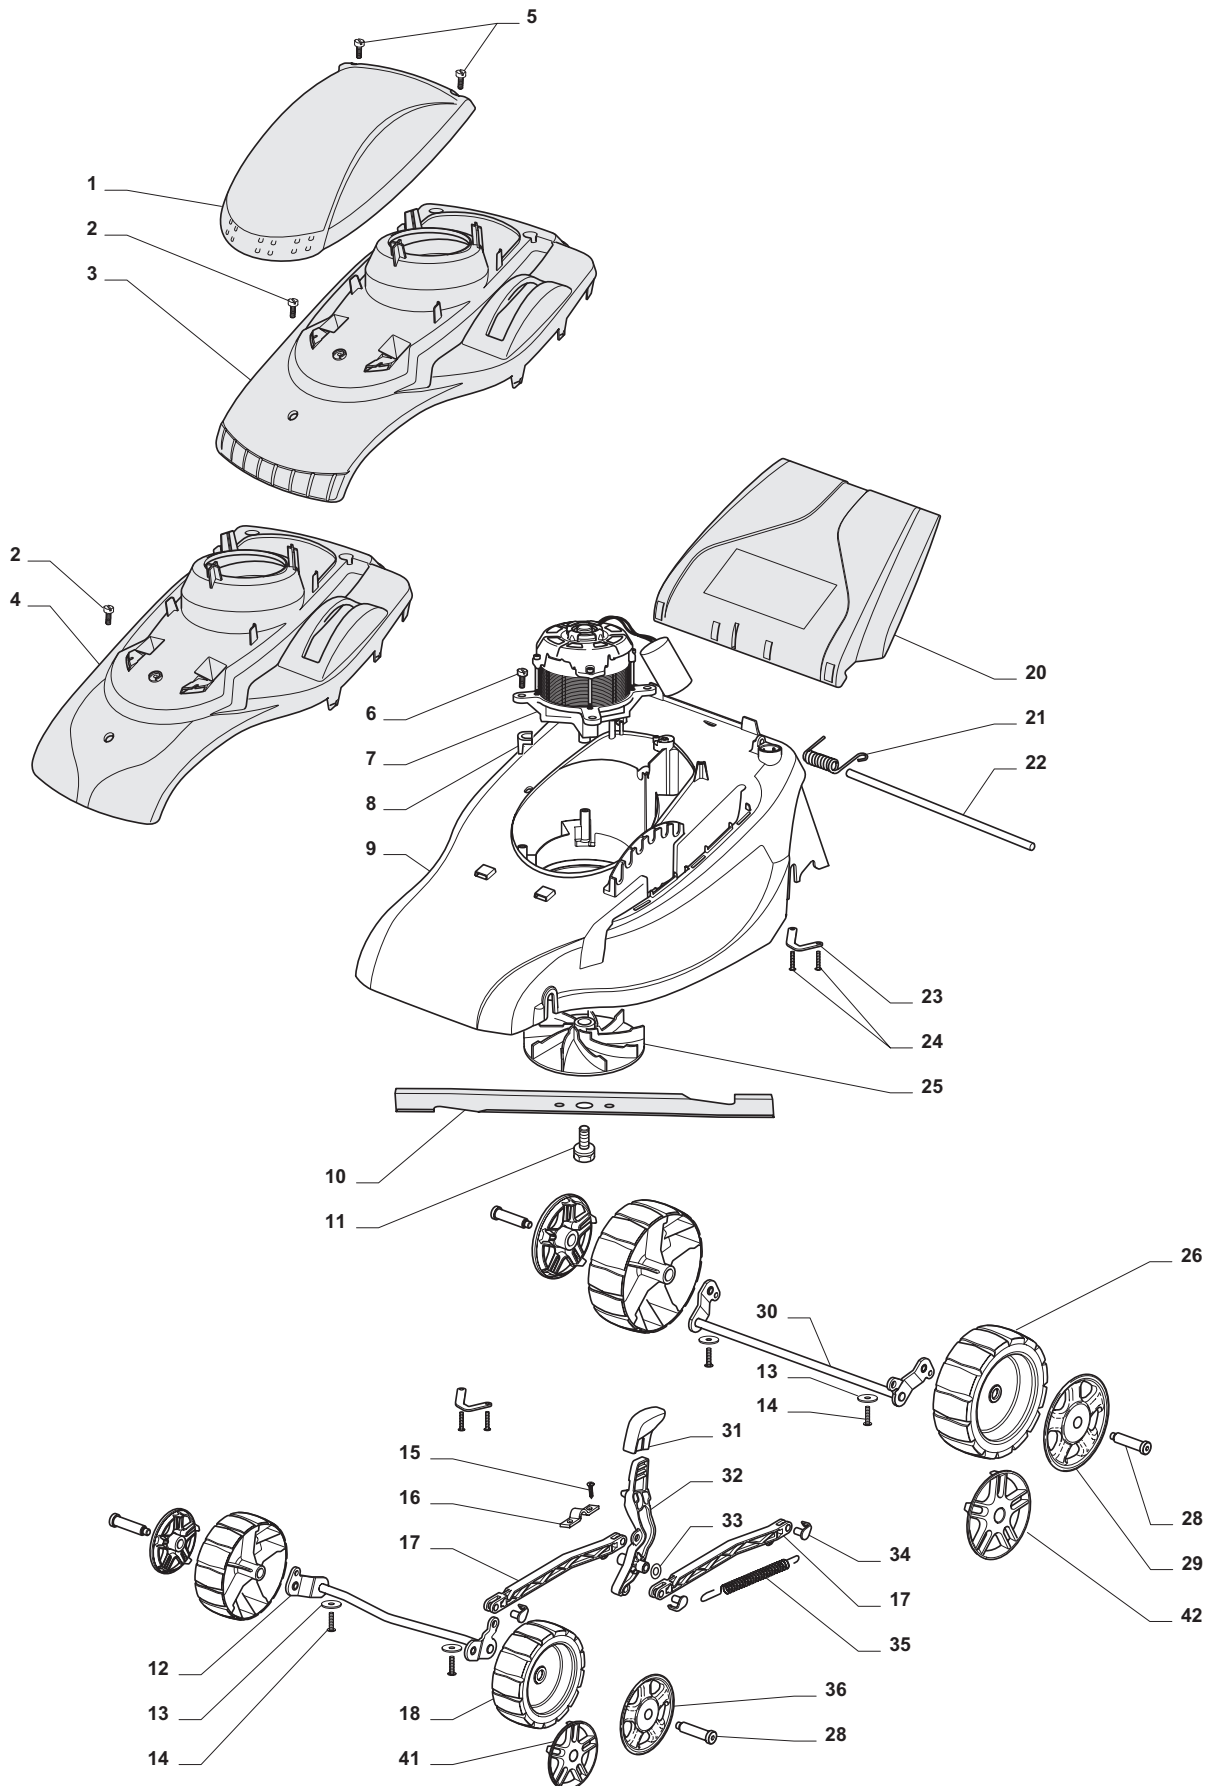

NCL 390

POS.	CODE	Q.TY	DESCRIZIONE	DESCRIPTION	DESCRIPTION	BESCHREIBUNG	REMARKS
1	322055128/0	1	Capottina Rosso	Cover Red	Capot Rouge	Haube Rot	
1	322055129/0	1	Capottina Giallo	Cover Yellow	Capot Jaune	Haube Gelb	
2	12728124/0	1	Vite	Screw	Vis	Schraube	
3	322785254/0	1	Supporto Capottina, Grigio	Grey Support, Cover	Support Capot Gris	Halter, Haube Grau	
4	322785246/0	1	Supporto Capottina, Grigio	Grey Support, Cover	Support Capot Gris	Halter, Haube Grau	
4	322785247/0	1	Supporto Capottina, Nero	Black Support, Cover	Support Capot Noir	Halter, Haube Schwarz	
5	12728701/0	2	Vite	Screw	Vis	Schraube	
6	12735410/0	4	Vite	Screw	Vis	Schraube	
7	118563661/0	1	Motore	Motor	Moteur	Motor	Leo - 230-240V (1500W)
7	118563660/0	1	Motore	Motor	Moteur	Motor	Leo - 230-240V (1300W)
8	22167700/0	4	Distanziale	Spacer	Entretoise	Distanzring	
9	322066721/0	1	Chassis Rosso	Deck Red	Châssis Rouge	Gehäuse Rot	
9	322066722/0	1	Chassis Giallo	Deck Yellow	Châssis Jaune	Gehäuse Gelb	
10	81004142/0	1	Coltello	Blade	Lame	Messer	
11	81004352/0	1	Vite	Screw	Vis	Schraube	
12	381002855/0	1	Asse Ruote Anteriori	Axle, Front Wheels	Axe Roues Avant	Achse, Vorderrad	
13	12523050/0	4	Rosetta	Washer	Rondelle	Scheibe	
14	112728705/0	4	Vite	Screw	Vis	Schraube	
15	12728701/0	2	Vite	Screw	Vis	Schraube	
16	25547049/0	1	Piastrina	Plate	Plaquette	Plättchen	
17	322869669/0	2	Asta Comando Regol. Altezza	Tie Rod	Tirant	Spannstange	
18	322686094/0	2	Ruota Ø 130	Wheel Ø 130	Roue Ø 130	Rad Ø 130	
20	322600174/0	1	Parasassi Grigio	Stone-Guard, Grey	Pare-Pierres, Gris	Prallblech, Grau	
21	22450250/0	1	Molla	Spring	Ressort	Feder	
22	22512601/0	1	Perno	Pin	Pivot	Bolzen	
23	322545175/0	1	Piastrina	Plate	Plaquette	Plättchen	
24	12728701/0	2	Vite	Screw	Vis	Schraube	
25	322465602/1	1	Mozzo/Girante	Hub	Moyeu	Halter	
26	322686095/0	2	Ruota Ø 160	Wheel Ø 160	Roue Ø 160	Rad Ø 160	
28	22524337/0	4	Perno	Pin	Pivot	Bolzen	
29	22110421/0	2	Coprимozzo Grigio	Hub Cap Grey	Couvre-Moyeu Gris	Radkappe Grau	
30	381002857/0	1	Asse Ruote Posteriori	Axle, Rear Wheels	Axe Roues Arriere	Achse, Hinterrad	
31	322399827/0	1	Manopolina	Knob	Poignée	Griff	
32	322321528/0	1	Leva Regolazione Altezza	Lever, Height Adjustment	Levier Reglage Hauteur	Hebel, Höhenverstellung	
33	112520033/0	1	Rosetta	Washer	Rondelle	Scheibe	
34	22524338/0	4	Perno	Pin	Pivot	Bolzen	
35	122450425/0	2	Molla	Spring	Ressort	Feder	
36	22110420/0	2	Coprимozzo Grigio	Hub Cap Grey	Couvre-Moyeu Gris	Radkappe Grau	
41	322110561/0	2	Coprимozzo Grigio	Hub Cap Grey	Couvre-Moyeu Gris	Radkappe Grau	
42	322110562/0	2	Coprимozzo Grigio	Hub Cap Grey	Couvre-Moyeu Gris	Radkappe Grau