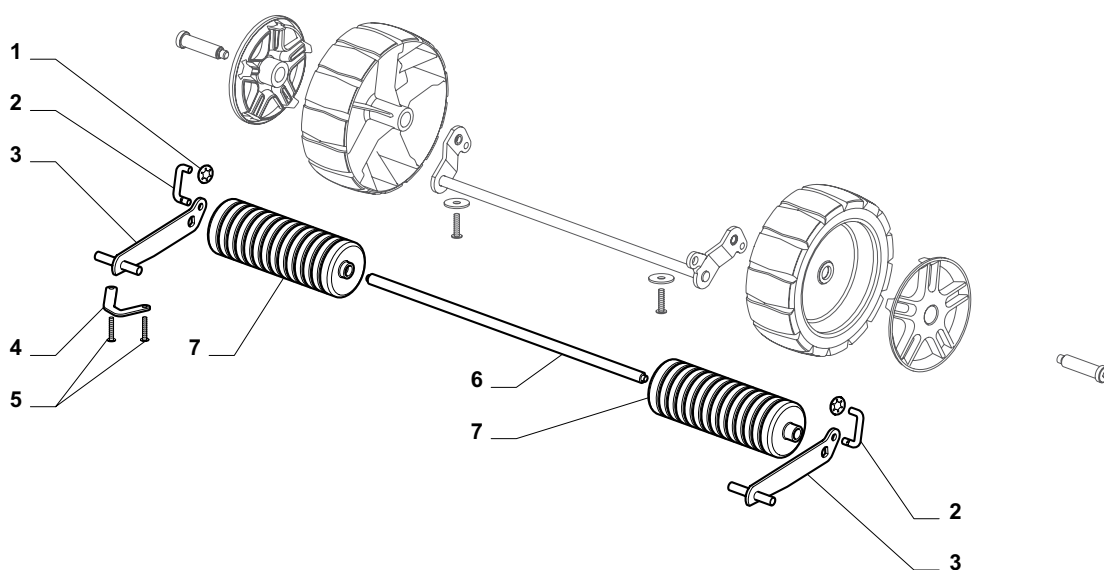

NCL 390

POS.	CODE	Q.TY	DESCRIZIONE	DESCRIPTION	DESCRIPTION	BESCHREIBUNG	REMARKS
1	12604896/0	4	Fissatore A Corona	Crown Fastener	Fixateur A Couronne	Kronescheibe	
2	122519812/0	2	Perno	Pin	Pivot	Bolzen	
3	381000809/0	2	Supporto	Support	Support	Halter	
4	322545175/0	1	Piastrina	Plate	Plaquette	Plättchen	
5	12728701/0	2	Vite	Screw	Vis	Schraube	
6	122519809/0	1	Perno Roller	Pin, Roller	Pivot, Roller	Bolzen, Roller	
7	322670012/0	2	Roller	Roller	Roller	Roller