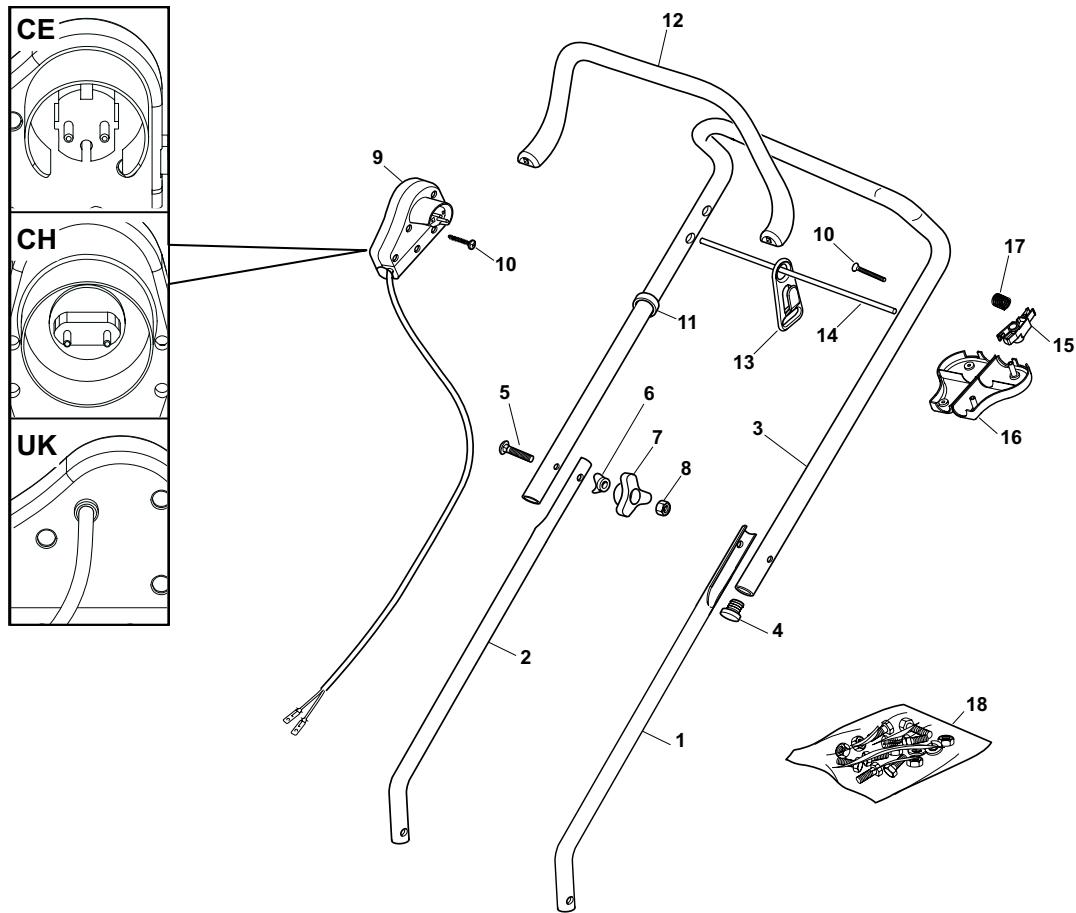

NCL 390

POS.	CODE	Q.TY	DESCRIZIONE	DESCRIPTION	DESCRIPTION	BESCHREIBUNG	REMARKS
1	81006940/1	1	Manico, Parte Inf Sx	Handle, L Lower	Mancheron, Partie Inferieure G	Holm, Linke Unterteil	
2	81006939/1	1	Manico, Parte Inf Dx	Handle, R Lower	Mancheron, Partie Inferieure D	Holm, Rechte Unterteil	
3	81006941/4	1	Manico, Parte Sup	Handle, Upper Part	Mancheron, Partie Sup.	Holm, Oberteil	
4	18566112/0	2	Puntale	Cap	Bouchon	Gummistopfen	
5	12819120/0	2	Vite	Screw	Vis	Schraube	
6	22680006/1	2	Rosetta	Washer	Rondelle	Scheibe	
7	22399900/0	2	Manopolina	Knob	Poignée	Griff	
8	12293200/0	2	Dado	Nut	Ecrou	Mutter	
9	381600503/2	1	Salvatore	Dead Hand Switch	Int. Main Morte	Tot Manschalter	CE
9	381600505/2	1	Salvatore	Dead Hand Switch	Int. Main Morte	Tot Manschalter	UK
9	381600504/2	1	Salvatore	Dead Hand Switch	Int. Main Morte	Tot Manschalter	CH
10	12728701/0	4	Vite	Screw	Vis	Schraube	
11	22192000/1	1	Fascetta	Anchor Clamp	Collier Ancrage	Bowdenzughalter	
12	322322880/1	1	Leva Freno Motore, Nero	Lever, Engine Brake	Levier Frein Moteur	Hebel, Motorbremse	
12	322322883/1	1	Leva Freno Motore, Giallo	Lever, Engine Brake	Levier Frein Moteur	Hebel, Motorbremse	
13	22195101/4	1	Fermacavo	Fairlead	Fixation Cable	Kabelbefestigung	
14	22010250/0	1	Asta Aggancio Fermacavo	Rod, Fairlead Bearing	Tige Support Serrecable	Stange, Kabelhalter	
15	322230350/1	1	Fulcro	Fulcrum Pin	Point D'Appui	Gelenkpunkt	
16	22785144/0	1	Supporto	Support	Support	Halter	
17	22450115/0	1	Molla	Spring	Ressort	Feder	
18	81008669/0	1	Dotazione Viteria	Outfit, Screws	Dotation Visserie	Satz, Schrauben