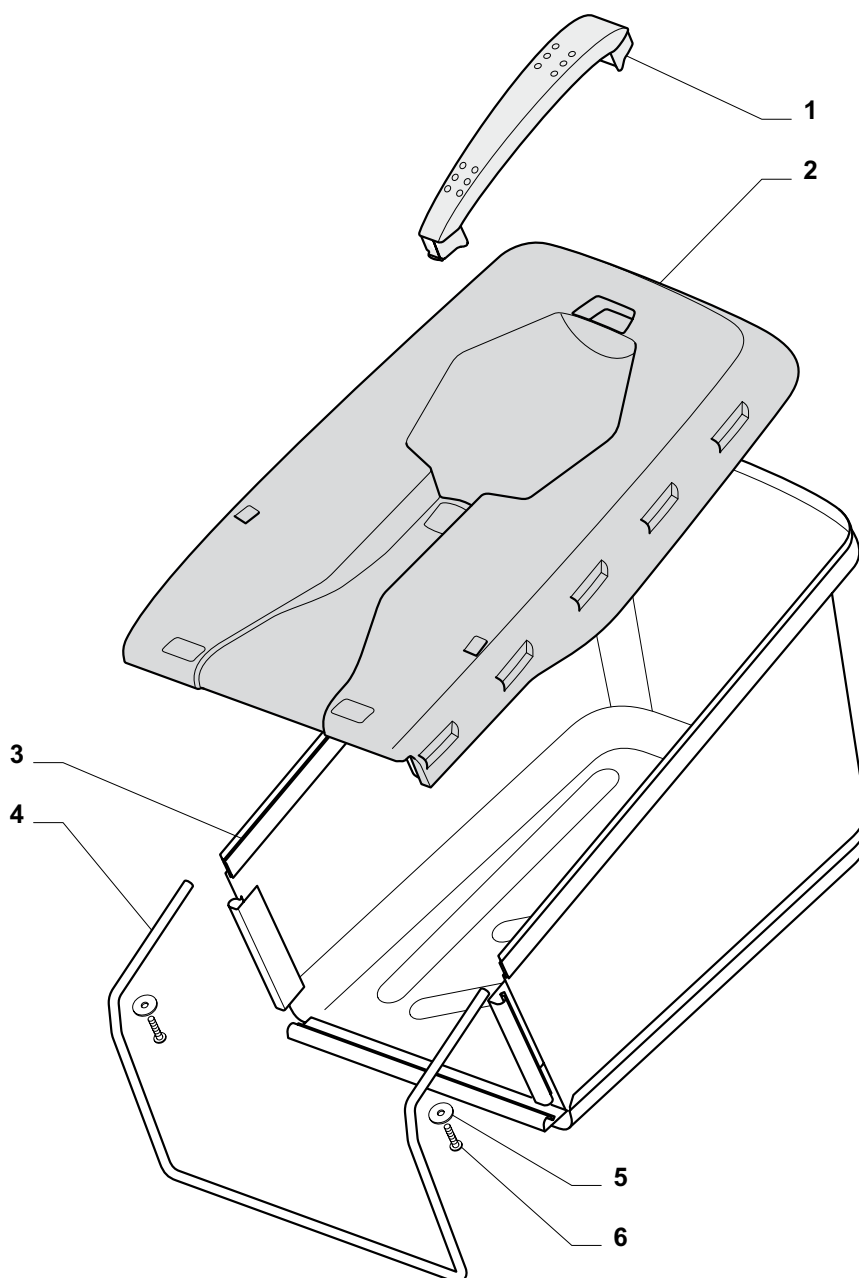

NCL 390

POS.	CODE	Q.TY	DESCRIZIONE	DESCRIPTION	DESCRIPTION	BESCHREIBUNG	REMARKS
1	322393621/0	1	Maniglia, Rosso	Handle, Red	Poignee, Rouge	Griff, Rot	
1	322393622/0	1	Maniglia, Giallo	Handle, Yellow	Poignee, Jaune	Griff, Gelb	
2	322486208/0	1	Parte Sup.Sacco, Grigio	Grassbox Upper Part, Grey	Sac, Partie Superieure, Gris	Korb Oberteil, Grau	
3	181002273/0	1	Sacco, Tela Grigio	Box, Fabric	Sac, Toile	Sack, Tuck	
4	122608540/0	1	Rinforzo Inf	Stiffening Lower	Réinforcement Inf	Verstärkung	
5	112523030/0	2	Rosetta	Washer	Rondelle	Scheibe	
6	112728705/0	2	Vite	Screw	Vis	Schraube