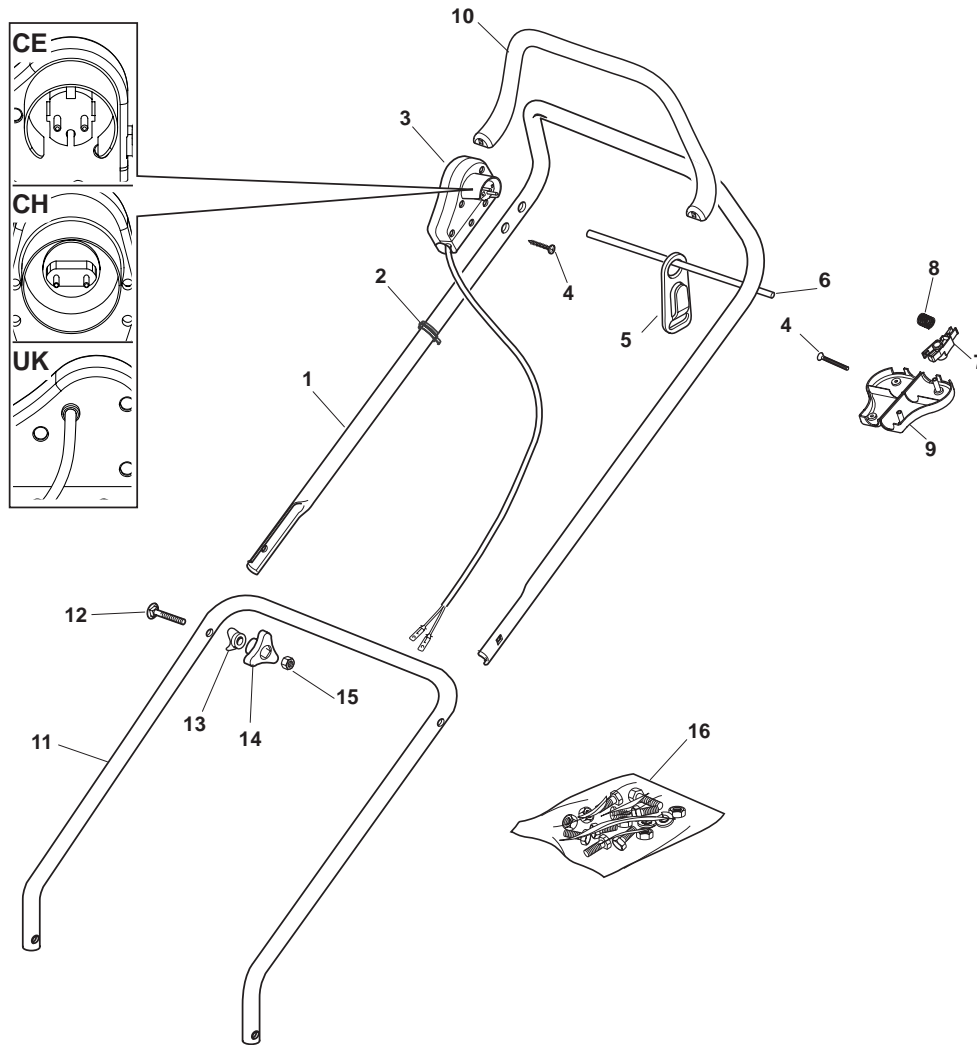

SPL 410

POS.	CODE	Q.TY	DESCRIZIONE	DESCRIPTION	DESCRIPTION	BESCHREIBUNG	REMARKS
1	81006571/0	1	Manico, Parte Sup	Handle, Upper Part	Mancheron, Partie Supérieure	Holm, Oberteil	
2	22192000/1	2	Fascetta	Anchor Clamp	Collier Ancre	Bowdenzughalter	
3	381600503/2	1	Salvamotore	Dead Hand Switch	Int. Main Morte	Tot Manschalter	CE
3	381600505/2	1	Salvamotore	Dead Hand Switch	Int. Main Morte	Tot Manschalter	UK
3	381600504/2	1	Salvamotore	Dead Hand Switch	Int. Main Morte	Tot Manschalter	CH
4	12728701/0	4	Vite	Screw	Vis	Schraube	
5	22195101/4	1	Fermacavo	Fairlead	Fixation Cable	Kabelbefestigung	
6	22010252/0	1	Asta Aggancio Fermacavo	Rod, Fairlead Bearing	Tige Support Serrecable	Stange, Kabelhalter	
7	322230350/1	1	Fulcro	Fulcrum Pin	Point D'Appui	Gelenkpunkt	
8	22450115/0	1	Molla	Spring	Ressort	Feder	
9	22785144/0	1	Supporto	Support	Support	Halter	
10	322322880/1	1	Leva Freno Motore, Nero	Lever, Engine Brake	Levier Frein Moteur	Hebel, Motorbremse	
11	81006661/0	1	Manico Inferiore	Handle, Lower Part	Mancheron Inferiore	Holm, Unterteil	
12	12819201/0	2	Vite	Screw	Vis	Schraube	
14	22680006/1	2	Rosetta	Washer	Rondelle	Scheibe	
14	22399900/0	2	Manopolina	Knob	Poignée	Griff	
15	12293200/0	2	Dado	Nut	Ecrou	Mutter	
16	81008674/0	1	Dotazione Viteria	Outfit, Screws	Dotation Visserie	Satz, Schrauben