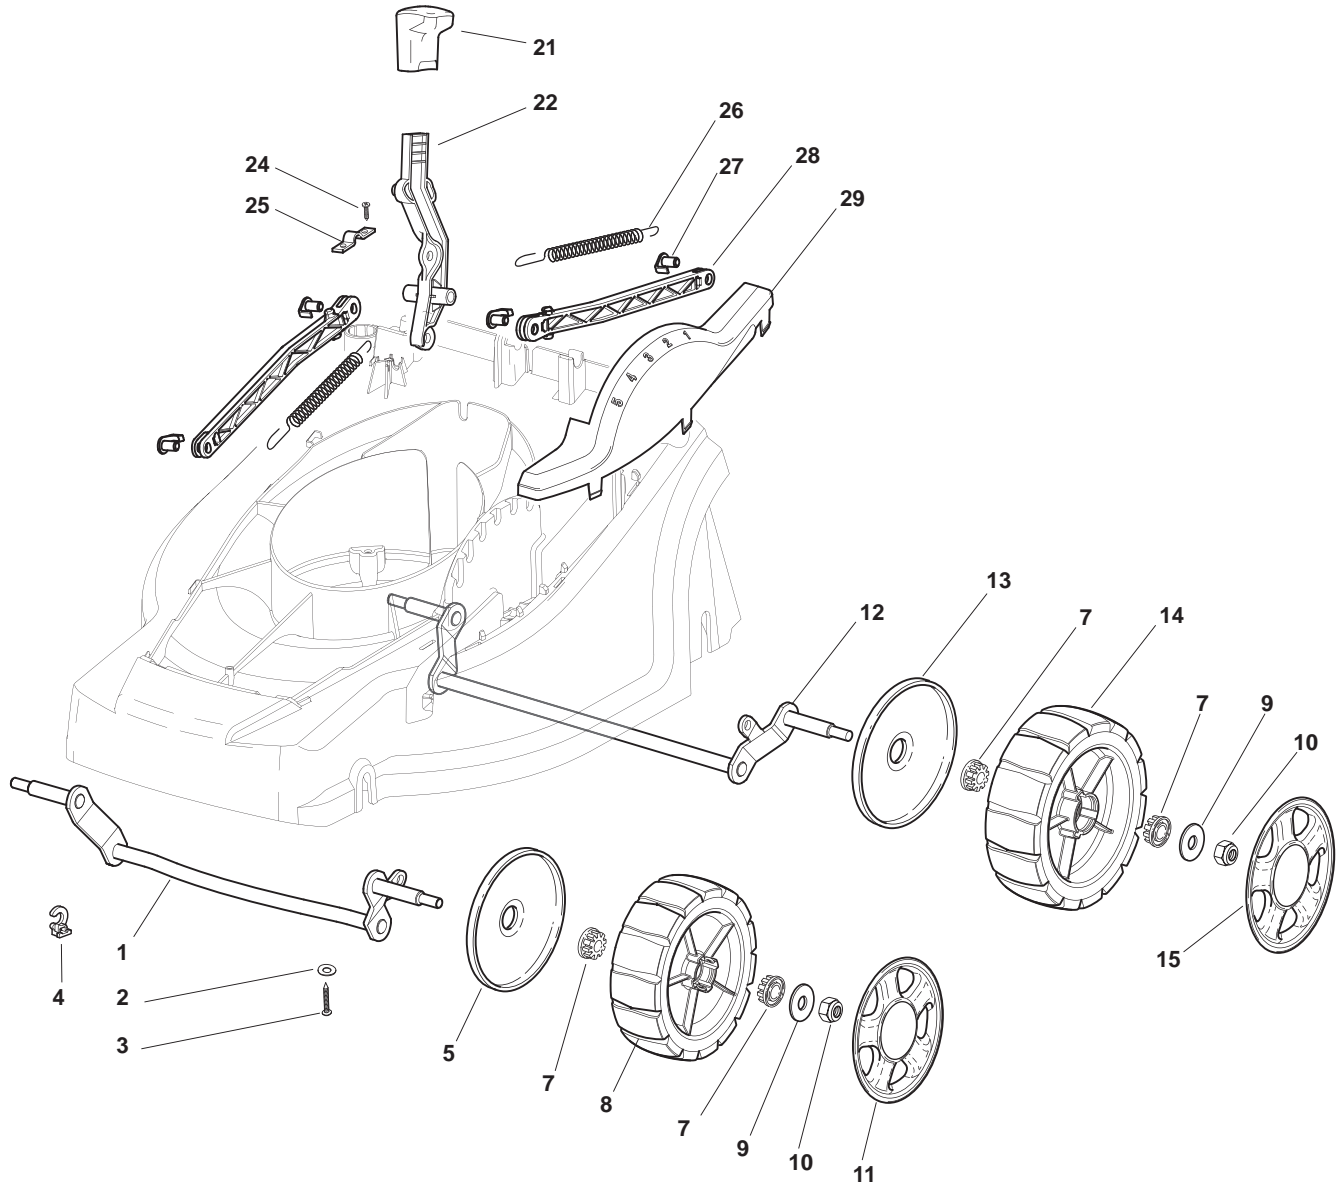

SPL 410

POS.	CODE	Q.TY	DESCRIZIONE	DESCRIPTION	DESCRIPTION	BESCHREIBUNG	REMARKS
1	81002837/0	1	Asse Ruote Anteriori	Axle, Front Wheels	Axe Roues Avant	Achse, Vorderrad	
2	12523050/0	4	Rosetta	Washer	Rondelle	Scheibe	
3	12728680/0	4	Vite	Screw	Vis	Schraube	
4	22170631/0	2	Distanziale	Spacer	Entretoise	Distanzring	
5	22600095/0	2	Prot. Ruote	Protection, Wheel	Protection Roue	Schütz, Räder	
7	22034508/0	8	Bussola	Bush	Douille	Buchse	
8	322686098/0	2	Ruota Ø 165	Wheel Ø 165	Roue Ø 165	Rad Ø 165	
9	12523060/0	4	Rosetta	Washer	Rondelle	Scheibe	
10	12155000/0	4	Dado	Nut	Ecrou	Mutter	
11	-	2	Coprimozzo	Hub Cap	Couvre-Moyeu	Radkappe	(See Enclosure 1)
12	81002839/0	1	Asse Ruote Posteriori	Axle, Rear Wheels	Axe Roues Arriere	Achse, Hinterrad	
13	22600131/0	2	Prot. Ruote	Protection, Wheel	Protection Roue	Schütz, Räder	
14	322686099/0	2	Ruota Ø 190	Wheel Ø 190	Roue Ø 190	Rad Ø 190	
15	-	2	Coprimozzo	Hub Cap	Couvre-Moyeu	Radkappe	(See Enclosure 2)