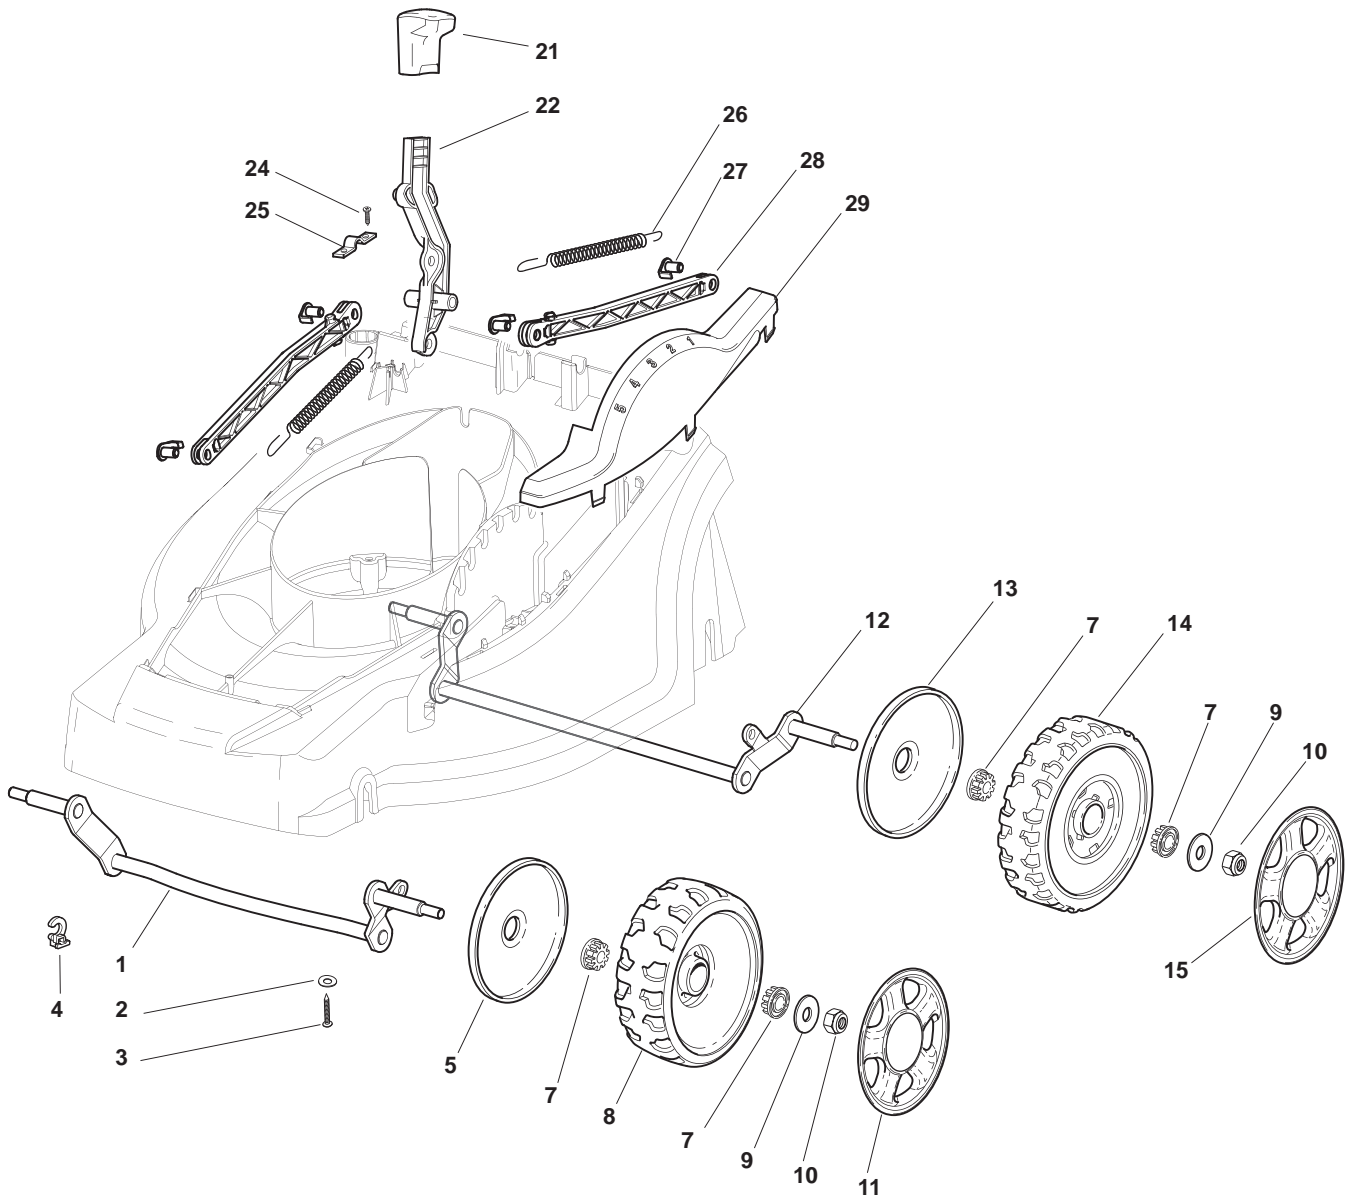

SPL 410

POS.	CODE	Q.TY	DESCRIZIONE	DESCRIPTION	DESCRIPTION	BESCHREIBUNG	REMARKS
1	81002837/0	1	Asse Ruote Anteriori	Axle, Front Wheels	Axe Roues Avant	Achse, Vorderrad	
2	12523050/0	4	Rosetta	Washer	Rondelle	Scheibe	
3	12728680/0	4	Vite	Screw	Vis	Schraube	
4	22170631/0	2	Distanziale	Spacer	Entretoise	Distanzring	
5	22600095/0	2	Prot. Ruote	Protection, Wheel	Protection Roue	Schütz, Räder	
7	22034508/0	8	Bussola	Bush	Douille	Buchse	
8	22686091/1	2	Ruota Ø 165	Wheel Ø 165	Roue Ø 165	Rad Ø 165	
9	12523060/0	4	Rosetta	Washer	Rondelle	Scheibe	
10	12155000/0	4	Dado	Nut	Ecrou	Mutter	
11	-	2	Coprimozzo	Hub Cap	Couvre-Moyeu	Radkappe	(See Enclosure 1)
12	81002839/0	1	Asse Ruote Posteriori	Axle, Rear Wheels	Axe Roues Arriere	Achse, Hinterrad	
13	22600131/0	2	Prot. Ruote	Protection, Wheel	Protection Roue	Schütz, Räder	
14	22686092/0	2	Ruota Ø 190	Wheel Ø 190	Roue Ø 190	Rad Ø 190	
15	-	2	Coprimozzo	Hub Cap	Couvre-Moyeu	Radkappe	(See Enclosure 2)