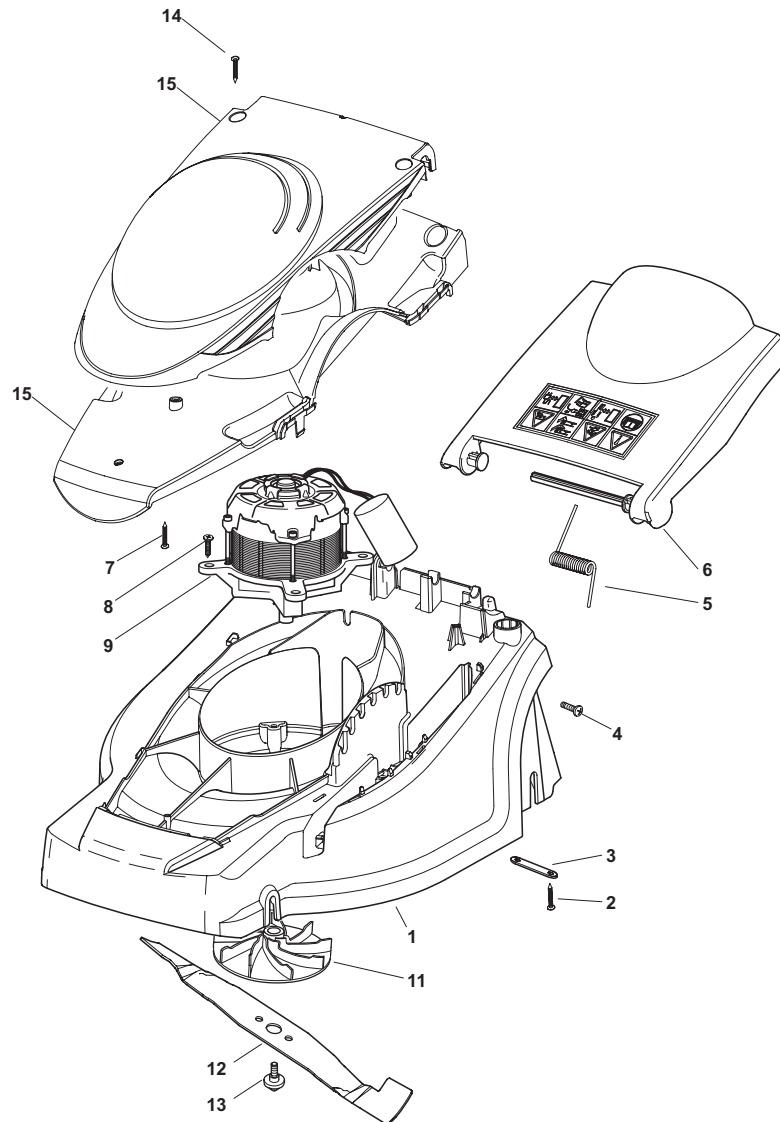

SPL 410

POS.	CODE	Q.TY	DESCRIZIONE	DESCRIPTION	DESCRIPTION	BESCHREIBUNG	REMARKS
1	322066733/0	1	Chassis Rosso	Deck Red	Châssis Rouge	Gehäuse Rot	
1	322066736/0	1	Chassis Giallo	Deck Yellow	Châssis Jaune	Gehäuse Gelb	Stiga
2	12728691/0	2	Vite	Screw	Vis	Schraube	
3	22608535/0	1	Piastrina	Plate	Plaquette	Plättchen	
4	12728450/0	2	Vite	Screw	Vis	Schraube	
5	22450423/0	1	Molla	Spring	Ressort	Feder	
6	322600157/1	1	Parasassi Grigio	Stone-Guard, Grey	Pare-Pierres, Gris	Prallblech, Grau	
7	12728691/0	1	Vite	Screw	Vis	Schraube	
8	12735410/0	4	Vite	Screw	Vis	Schraube	
9	118563667/0	1	Motore	Motor	Moteur	Motor	230-240V
11	322465602/1	1	Mozzo	Hub	Moyeu	Halter	
12	81004145/0	1	Coltello	Blade	Lame	Messer	
13	81004352/0	1	Vite	Screw	Vis	Schraube	
14	12728685/0	2	Vite	Screw	Vis	Schraube	
15	-	1	Capottina	Cover	Capot	Haube	(See Enclosure 5)