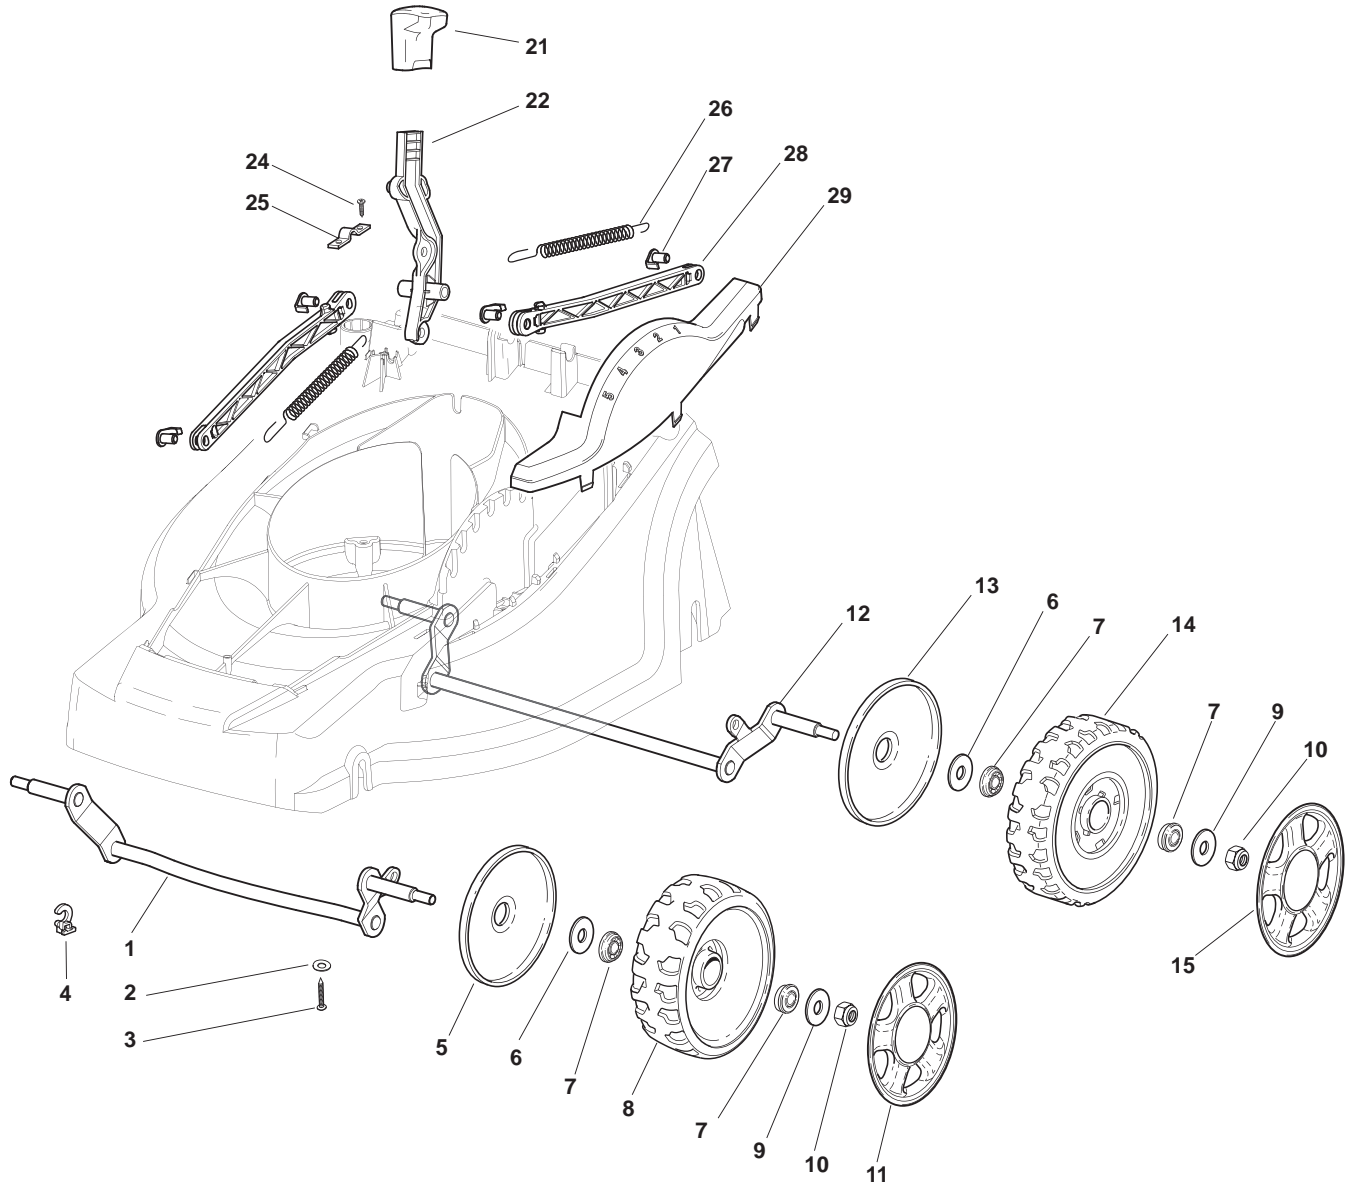

SPL 410

POS.	CODE	Q.TY	DESCRIZIONE	DESCRIPTION	DESCRIPTION	BESCHREIBUNG	REMARKS
1	81002837/0	1	Asse Ruote Anteriori	Axle, Front Wheels	Axe Roues Avant	Achse, Vorderrad	
2	12523050/0	4	Rosetta	Washer	Rondelle	Scheibe	
3	12728680/0	4	Vite	Screw	Vis	Schraube	
4	22170631/0	2	Distanziale	Spacer	Entretoise	Distanzring	
5	22600095/0	2	Prot. Ruote	Protection, Wheel	Protection Roue	Schütz, Räder	
6	22675100/0	4	Rosetta	Washer	Rondelle	Scheibe	
7	22122200/0	8	Cuscinetto	Bearing	Coussinet	Lager	
8	22686091/1	2	Ruota Ø 165	Wheel Ø 165	Roue Ø 165	Rad Ø 165	
9	12523060/0	4	Rosetta	Washer	Rondelle	Scheibe	
10	12155000/0	4	Dado	Nut	Ecrou	Mutter	(See Enclosure 1)
11	-	2	Coprimozzo	Hub Cap	Couvre-Moyeu	Radkappe	
12	81002839/0	1	Asse Ruote Posteriori	Axle, Rear Wheels	Axe Roues Arriere	Achse, Hinterrad	
13	22600131/0	2	Prot. Ruote	Protection, Wheel	Protection Roue	Schütz, Räder	
14	22686092/0	2	Ruota Ø 190	Wheel Ø 190	Roue Ø 190	Rad Ø 190