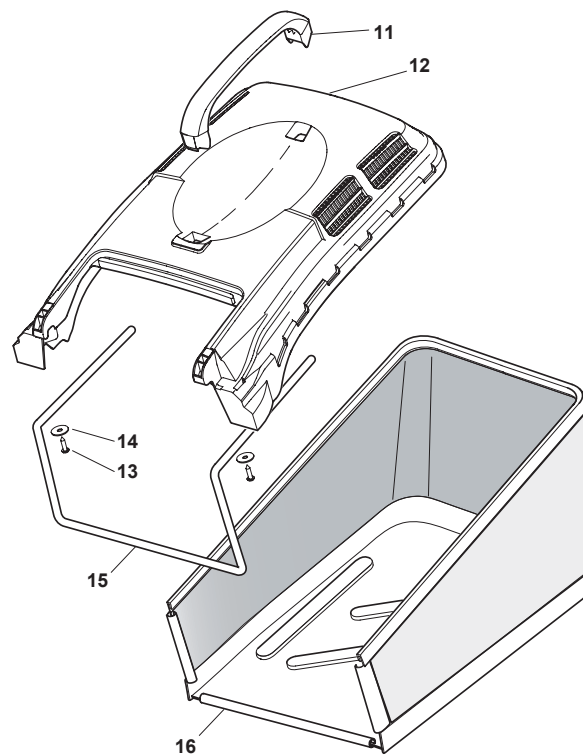

SPL 410

POS.	CODE	Q.TY	DESCRIZIONE	DESCRIPTION	DESCRIPTION	BESCHREIBUNG	REMARKS
1	322393620/1	1	Maniglia Grigio	Handle, Grey	Poignee, Gris	Griff, Grau	
2	322486193/2	1	Parte Sup.Sacco	Grassbox Upper Part	Sac, Partie Superieure	Korb Oberteil	
3	22486176/0	1	Parte Infer. Sacco Dx	Grassbox Lower Part (R)	Sac, Partie Inferieure (D)	Korb Unterteil (R)	
4	22486177/0	1	Parte Infer. Sacco Sx	Grassbox Lower Part (L)	Sac, Partie Inferieure (G)	Korb Unterteil (L)	
11	322393620/1	1	Maniglia Grigio	Handle, Grey	Poignee, Gris	Griff, Grau	
12	322486193/2	1	Parte Sup.Sacco	Grassbox Upper Part	Sac, Partie Superieure	Korb Oberteil	
13	12728680/0	2	Vite	Screw	Vis	Schraube	
14	12523050/0	2	Rosetta	Washer	Rondelle	Scheibe	
15	22608539/0	1	Rinforzo Inf	Stiffening Lower	Réinforcement Inf	Verstärkung	
16	81002266/0	1	Sacco, Tela	Box, Fabric	Sac, Toile	Sack, Tuck