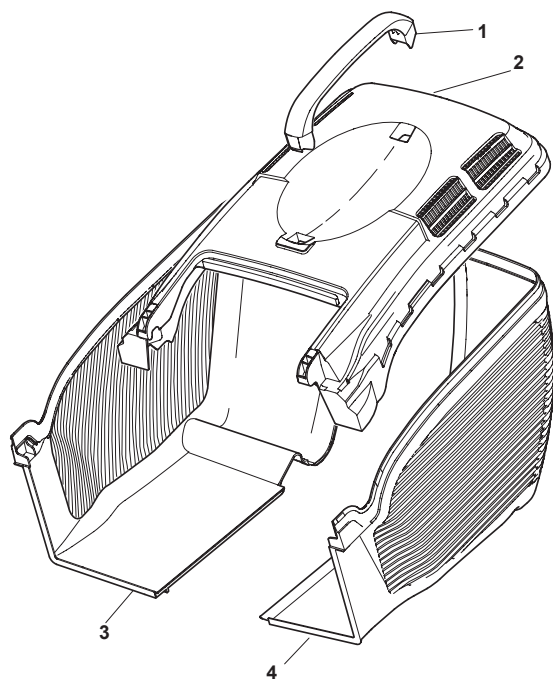

SPL 410

POS.	CODE	Q.TY	DESCRIZIONE	DESCRIPTION	DESCRIPTION	BESCHREIBUNG	REMARKS
1	322393620/1	1	Maniglia Grigio	Handle, Grey	Poignee, Gris	Griff, Grau	
2	322486193/2	1	Parte Sup.Sacco	Grassbox Upper Part	Sac, Partie Superieure	Korb Oberteil	
3	22486176/0	1	Parte Infer. Sacco Dx	Grassbox Lower Part (R)	Sac, Partie Inferieure (D)	Korb Unterteil (R)	
4	22486177/0	1	Parte Infer. Sacco Sx	Grassbox Lower Part (L)	Sac, Partie Inferieure (G)	Korb Unterteil (L)	
11	322393620/1	1	Maniglia Grigio	Handle, Grey	Poignee, Gris	Griff, Grau	
12	322486193/2	1	Parte Sup.Sacco	Grassbox Upper Part	Sac, Partie Superieure	Korb Oberteil	
13	12728680/0	2	Vite	Screw	Vis	Schraube	
14	12523050/0	2	Rosetta	Washer	Rondelle	Scheibe	
15	22608539/0	1	Rinforzo Inf	Stiffening Lower	Réinforcement Inf	Verstärkung	
16	81002266/0	1	Sacco, Tela	Box, Fabric	Sac, Toile	Sack, Tuck