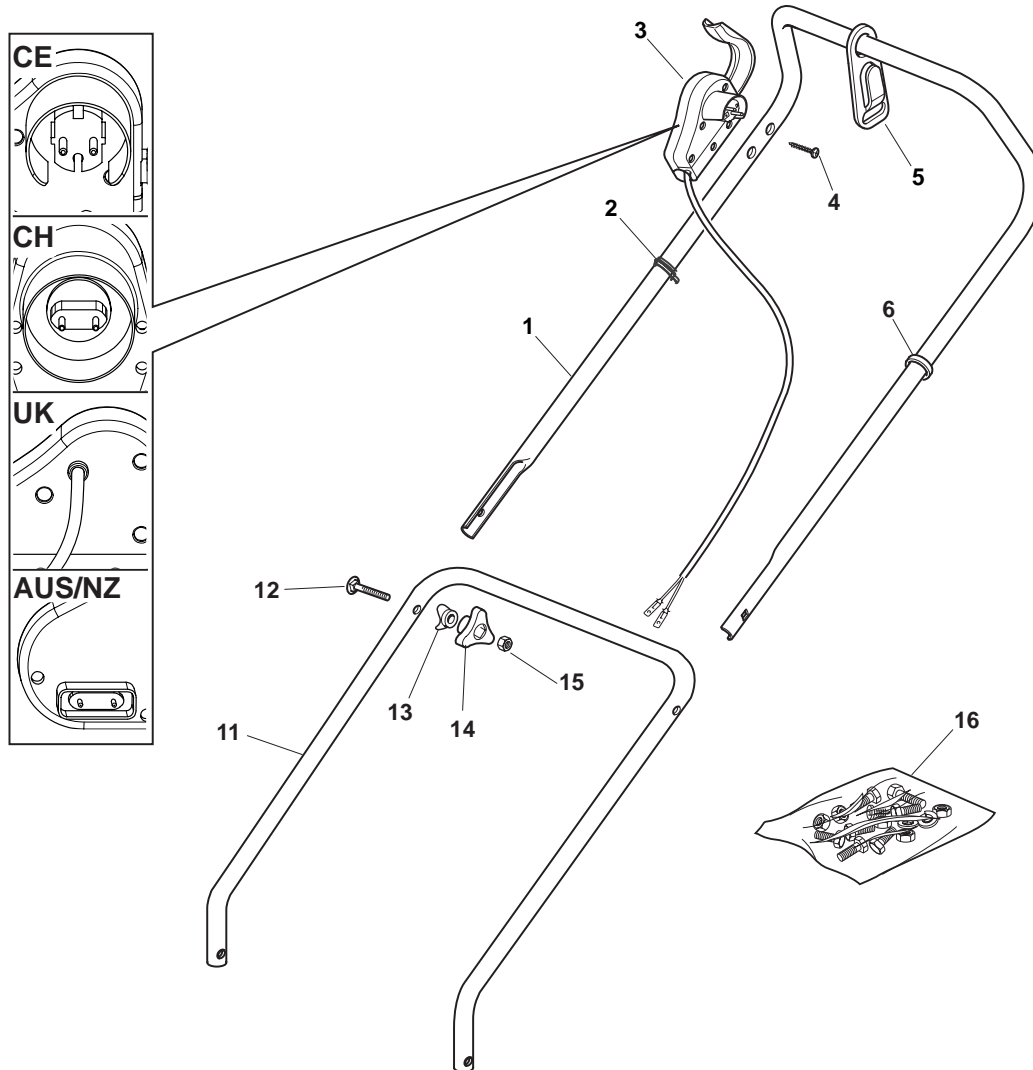

SPL 410

POS.	CODE	Q.TY	DESCRIZIONE	DESCRIPTION	DESCRIPTION	BESCHREIBUNG	REMARKS
1	81006571/0	1	Manico, Parte Sup	Handle, Upper Part	Mancheron, Partie Supérieure	Holm, Oberteil	
2	22192000/1	2	Fascetta	Anchor Clamp	Collier Ancrage	Bowdenzughalter	
3	81600500/1	1	Salvatore	Dead Hand Switch	Int. Main Morte	Tot Manschalter	CE
3	81600501/1	1	Salvatore	Dead Hand Switch	Int. Main Morte	Tot Manschalter	CH
3	81600502/1	1	Salvatore	Dead Hand Switch	Int. Main Morte	Tot Manschalter	UK
3	18710628/0	1	Salvatore	Dead Hand Switch	Int. Main Morte	Tot Manschalter	AUS/NZ
4	12728701/0	2	Vite	Screw	Vis	Schraube	
5	22195101/4	1	Fermacavo	Fairlead	Fixation Cable	Kabelbefestigung	
6	22192151/0	1	Fermacavo	Fairlead	Fixation Cable	Kabelbefestigung	
11	81006661/0	1	Manico Inferiore	Handle, Lower Part	Mancheron Inferieure	Holm, Unterteil	
12	12819201/0	2	Vite	Screw	Vis	Schraube	
14	22680006/1	2	Rosetta	Washer	Rondelle	Scheibe	
14	22399900/0	2	Manopolina	Knob	Poignée	Griff	
15	12293200/0	2	Dado	Nut	Ecrou	Mutter	
16	81008674/0	1	Dotazione Viteria	Outfit, Screws	Dotation Visserie	Satz, Schrauben	

SPL 410

POS.	CODE	Q.TY	DESCRIZIONE	DESCRIPTION	DESCRIPTION	BESCHREIBUNG	REMARKS
1	381600503/2	1	Salvamotore	Dead Hand Switch	Int. Main Morte	Tot Manschalter	CE
1	381600505/2	1	Salvamotore	Dead Hand Switch	Int. Main Morte	Tot Manschalter	UK
1	381600504/2	1	Salvamotore	Dead Hand Switch	Int. Main Morte	Tot Manschalter	CH
2	322245063/0	2	Ghiera Interna	Ring Nut, Internal			
3	381006697/0	1	Manico, Parte Intermedia	Handle, Middle Part	Mancheron	Holm	
4	322680014/0	2	Rosetta	Washer	Rondelle	Scheibe	
5	381003252/0	2	Leva Blocc. Manico	Lever, Handle Blocking			
6	22010252/0	1	Asta Aggancio Fermacavo	Rod, Fairlead Bearing	Tige Support Serrecable	Stange, Kabelhalter	
7	22195101/4	1	Fermacavo	Fairlead	Fixation Cable	Kabelbefestigung	
8	381006695/0	1	Manico, Parte Sup	Handle, Upper Part	Mancheron, Partie Sup.	Holm, Oberteil	
9	22820066/1	2	Puntale	Cap	Bouchon	Gummistopfen	