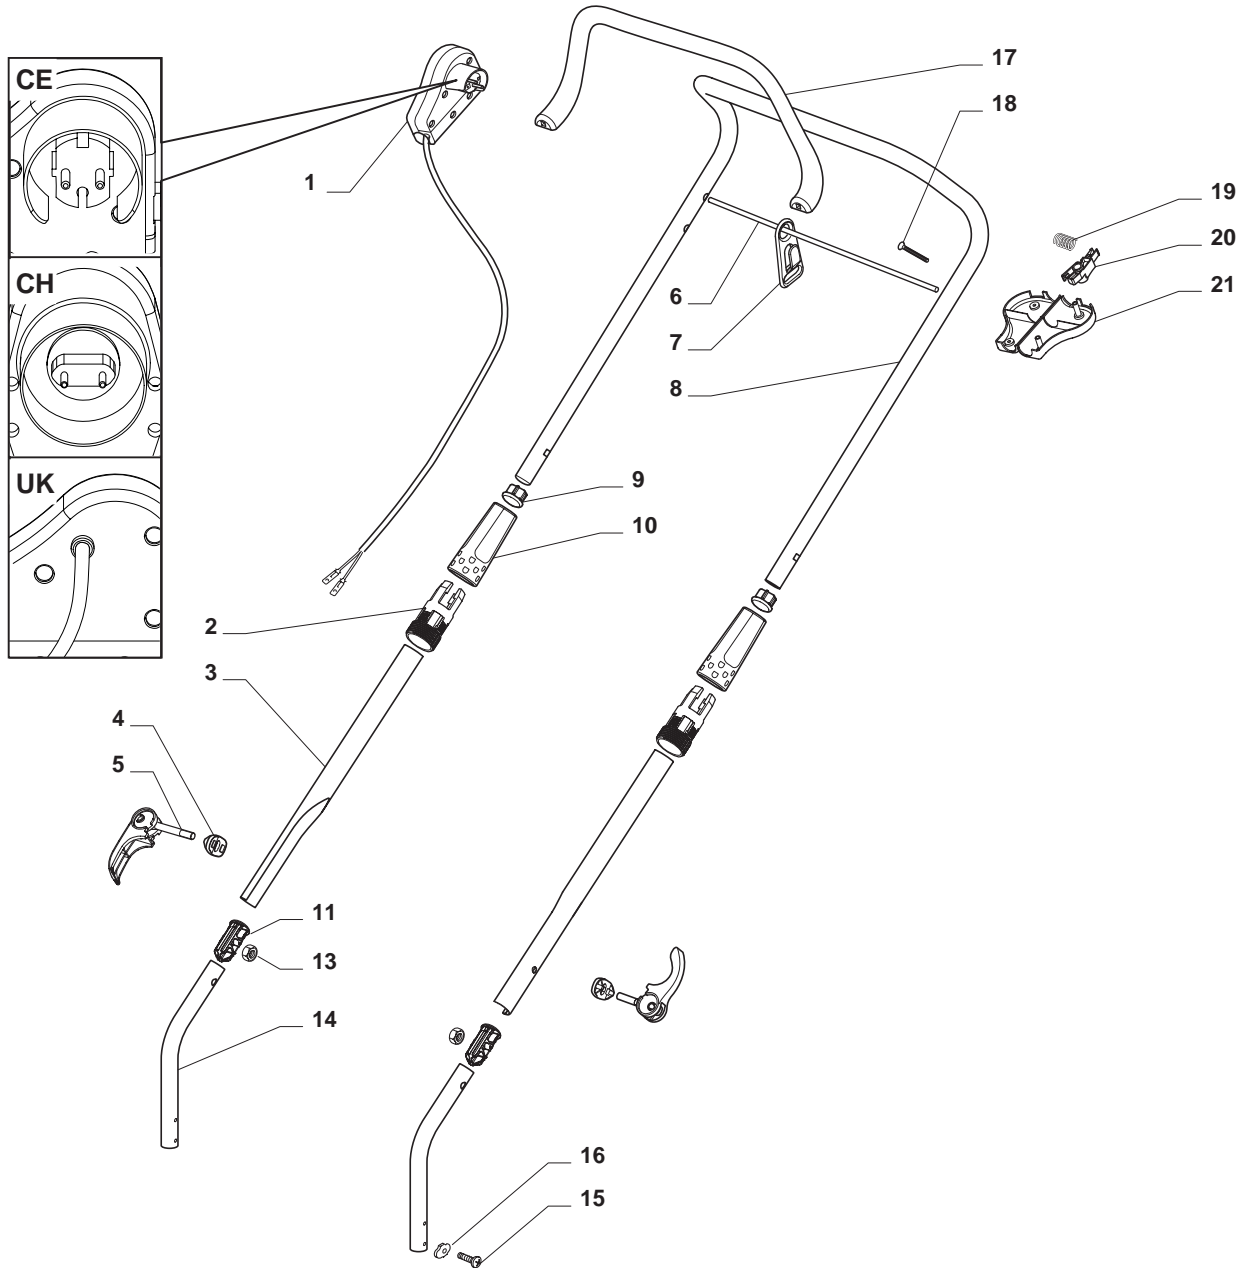

SPL 410

POS.	CODE	Q.TY	DESCRIZIONE	DESCRIPTION	DESCRIPTION	BESCHREIBUNG	REMARKS
1	381600503/2	1	Salvamotore	Dead Hand Switch	Int. Main Morte	Tot Manschalter	CE
1	381600505/2	1	Salvamotore	Dead Hand Switch	Int. Main Morte	Tot Manschalter	UK
1	381600504/2	1	Salvamotore	Dead Hand Switch	Int. Main Morte	Tot Manschalter	CH
2	322245063/0	2	Ghiera Interna	Ring Nut, Internal			
3	381006697/0	1	Manico, Parte Intermedia	Handle, Middle Part	Mancheron	Holm	
4	322680014/0	2	Rosetta	Washer	Rondelle	Scheibe	
5	381003252/0	2	Leva Blocc. Manico	Lever, Handle Blocking			
6	22010252/0	1	Asta Aggancio Fermacavo	Rod, Fairlead Bearing	Tige Support Serrecable	Stange, Kabelhalter	
7	22195101/4	1	Fermacavo	Fairlead	Fixation Cable	Kabelbefestigung	
8	381006695/0	1	Manico, Parte Sup	Handle, Upper Part	Mancheron, Partie Sup.	Holm, Oberteil	
9	22820066/1	2	Puntale	Cap	Bouchon	Gummistopfen