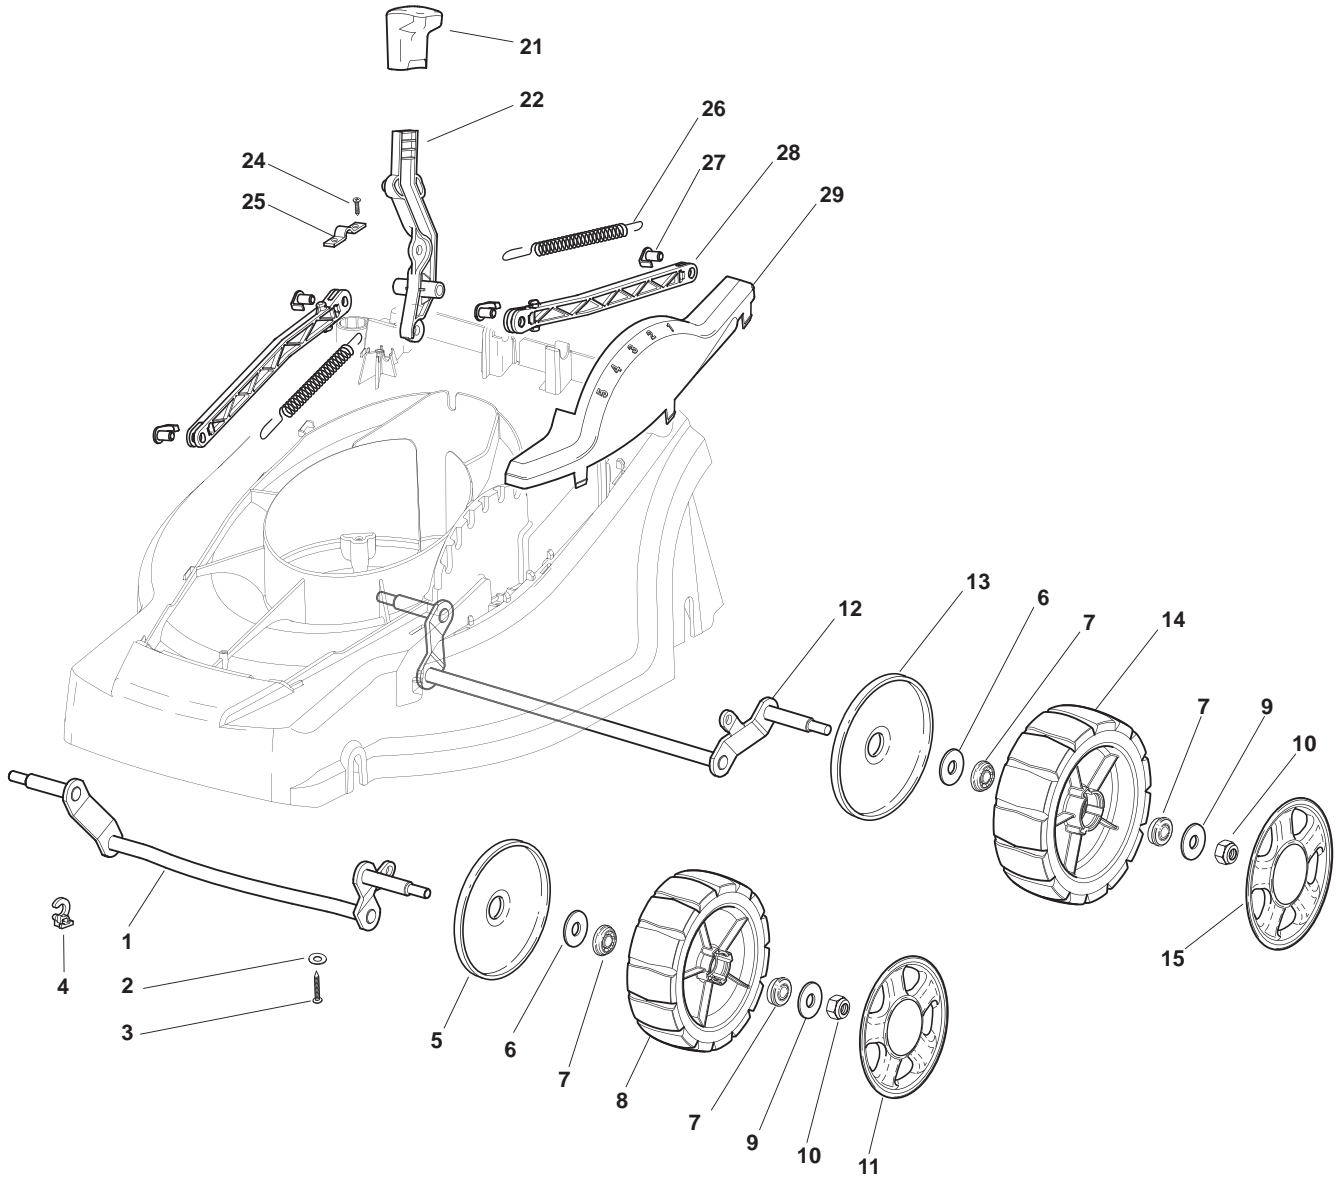

SPL 410

POS.	CODE	Q.TY	DESCRIZIONE	DESCRIPTION	DESCRIPTION	BESCHREIBUNG	REMARKS
1	81002837/0	1	Asse Ruote Anteriori	Axle, Front Wheels	Axe Roues Avant	Achse, Vorderrad	
2	12523050/0	4	Rosetta	Washer	Rondelle	Scheibe	
3	12728680/0	4	Vite	Screw	Vis	Schraube	
4	22170631/0	2	Distanziale	Spacer	Entretoise	Distanzring	
5	22600095/0	2	Prot. Ruote	Protection, Wheel	Protection Roue	Schütz, Räder	
6	22675100/0	4	Rosetta	Washer	Rondelle	Scheibe	
7	22122200/0	8	Cuscinetto	Bearing	Coussinet	Lager	
8	322686098/0	2	Ruota Ø 165	Wheel Ø 165	Roue Ø 165	Rad Ø 165	
9	12523060/0	4	Rosetta	Washer	Rondelle	Scheibe	
10	12155000/0	4	Dado	Nut	Ecrou	Mutter	(See Enclosure 1)
11	-	2	Coprizzo	Hub Cap	Couvre-Moyeu	Radkappe	
12	81002839/0	1	Asse Ruote Posteriori	Axle, Rear Wheels	Axe Roues Arriere	Achse, Hinterrad	
13	22600131/0	2	Prot. Ruote	Protection, Wheel	Protection Roue	Schütz, Räder	
14	322686099/0	2	Ruota Ø 190	Wheel Ø 190	Roue Ø 190	Rad Ø 190