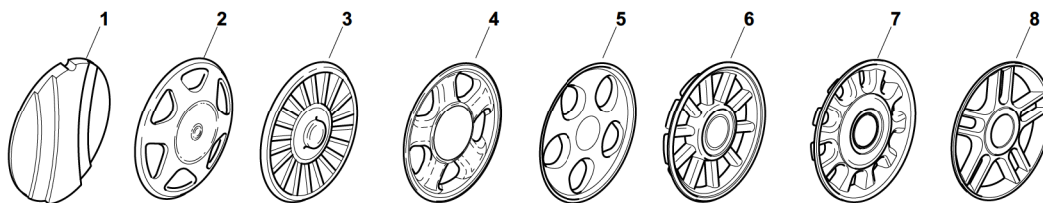

# ENCLOSURE 1

2009

001.0

1 / 1

POS.	CODE	Q.TY	DESCRIZIONE	DESCRIPTION	DESCRIPTION	BESCHREIBUNG	REMARKS
1	22110252/1		Coprimezzo Bianco	Hub Cap White	Couvre-Moyeu	Radkappe Weiße	
1	22110254/1		Coprimezzo Giallo	Hub Cap Yellow	Couvre-Moyeu	Radkappe Gelbe	
1	22110255/1		Coprimezzo Rosso	Hub Cap Red	Couvre-Moyeu	Radkappe Rote	
2	22110344/0		Coprimezzo Bianco	Hub Cap White	Couvre-Moyeu	Radkappe Weiße	
2	22110395/0		Coprimezzo Grigio	Hub Cap Grey	Couvre-Moyeu Gris	Radkappe Grau	
3	22110347/0		Coprimezzo Grigio	Hub Cap Grey	Couvre-Moyeu Gris	Radkappe Grau	
4	22110381/0		Coprimezzo Grigio	Hub Cap Grey	Couvre-Moyeu Gris	Radkappe Grau	
5	22110416/0		Coprimezzo Grigio	Hub Cap Grey	Couvre-Moyeu Gris	Radkappe Grau	
6	22110495/0		Coprimezzo Grigio	Hub Cap Grey	Couvre-Moyeu Gris	Radkappe Grau	
7	22110493/0		Coprimezzo Grigio	Hub Cap Grey	Couvre-Moyeu Gris	Radkappe Grau	
8	22110491/0		Coprimezzo Grigio	Hub Cap Grey	Couvre-Moyeu Gris	Radkappe Grau	